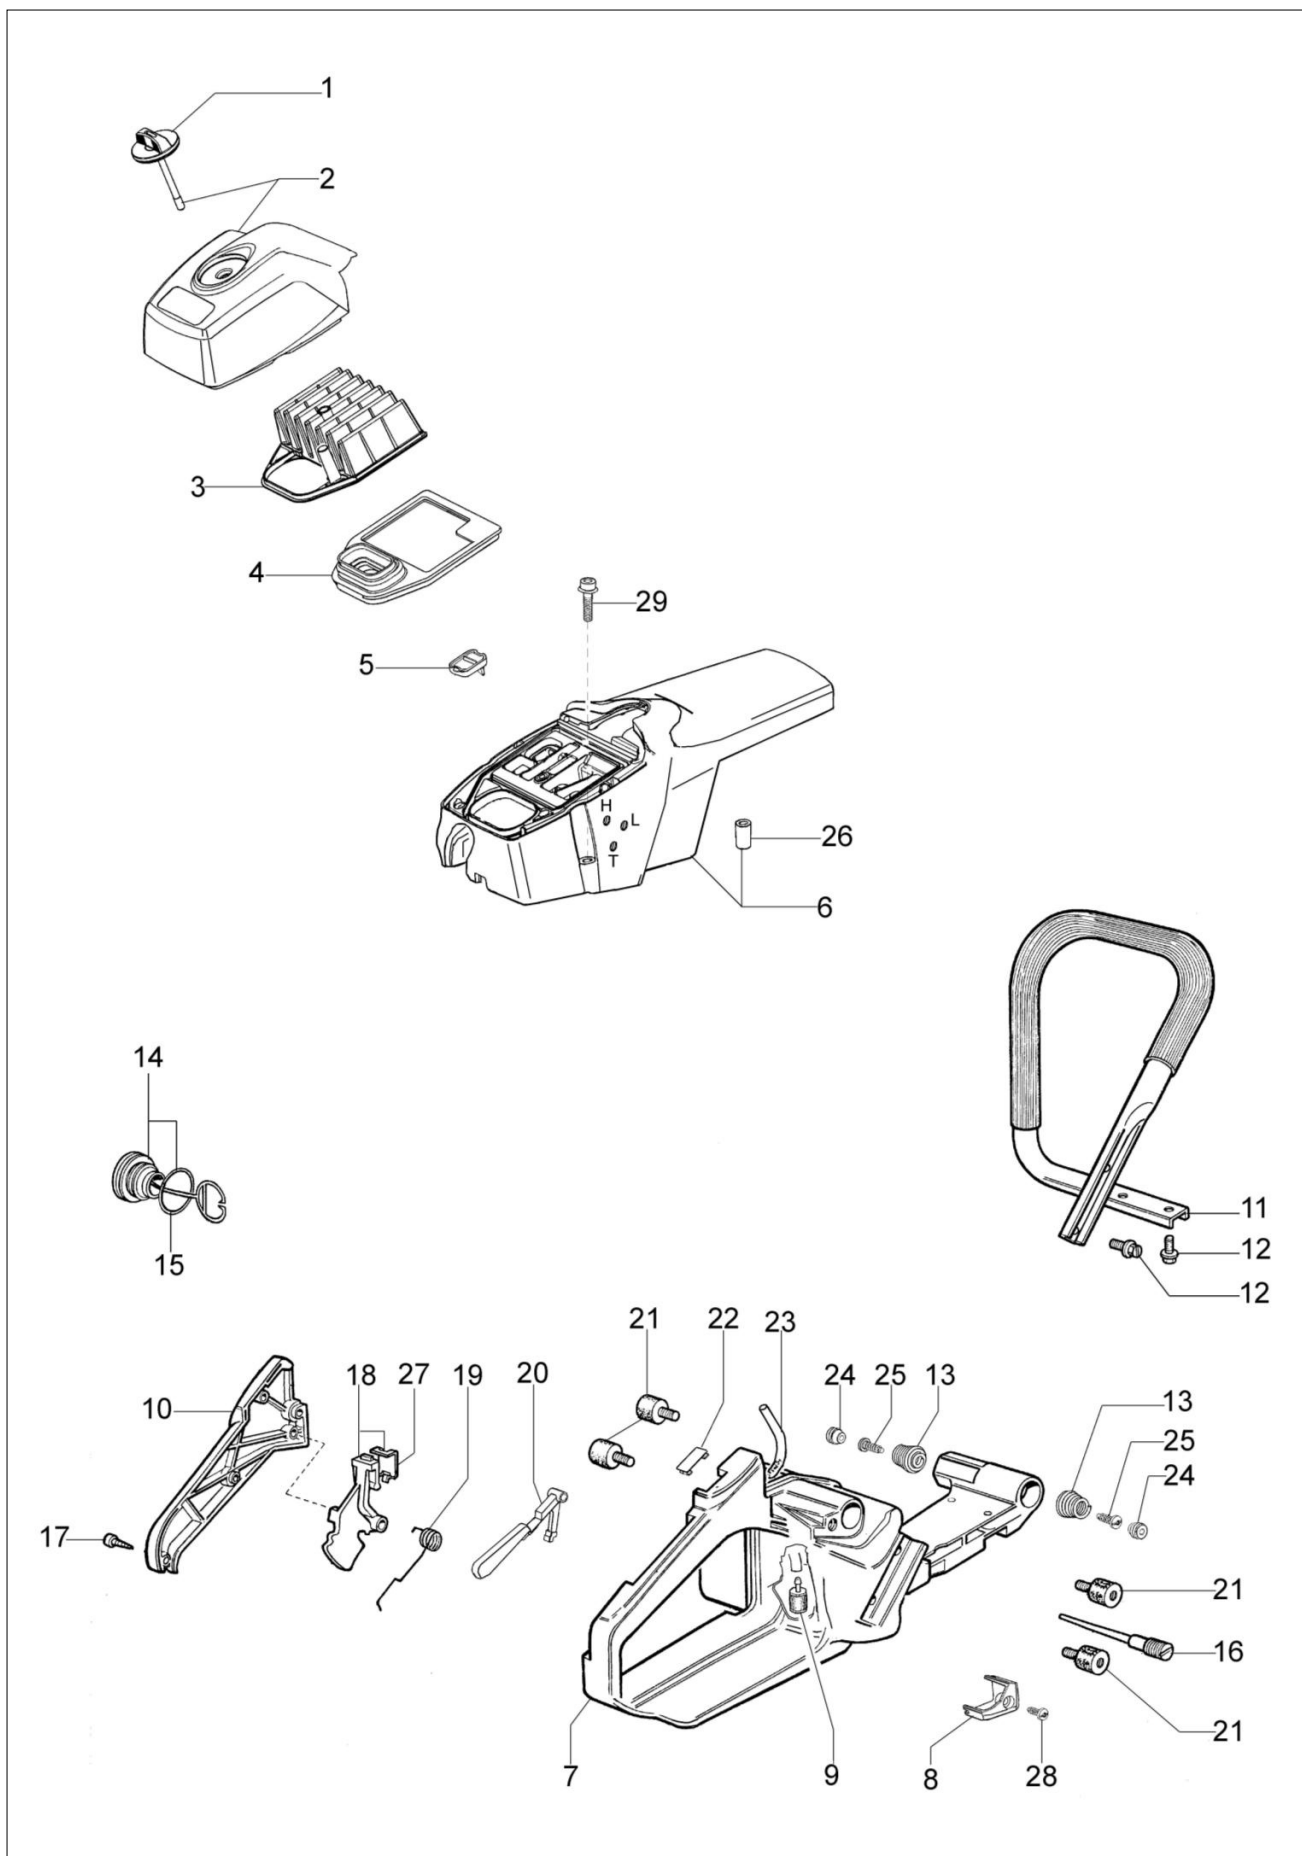

Ilustracja Zbiornik paliwa-Filtr powietrza

Znak	Ilosc	Kod artykul	Opis	Waznosc od	Waznosc do	Notakt	Biuletyny
1	1	50200007R	Pokrętko				
2	1	50200036BR	Filtr powietrza pokrywa				
3	1	50200009AR	Filtr 60 micron (standard)				BT1-019-05/08, BT4-099-08/09
3	1	50200122R	Filtr 40 micron (optional)				BT1-019-05/08
4	1	50200010AR	Uszczelka				BT4-099-08/09
5	1	50200013R	Deflektor				
6	1	50190026AR	Oslona cylindra				
7	1	50200068AR	Zbiornik paliwa				
8	1	50200030R	Oslona				
9	1	50010218R	Filtr paliwa				
10	1	50200063AR	Pokrywa				
11	1	50200017R	Uchwyt				
12	4	097000061AR	Śruba				
13	2	50200024R	Sprężyna				
14	1	50012008R	Korek				
15	1	099900090R	Pierscien				
16	1	099900083B	Zawór odpowietrznika				
17	3	3960040R	Sruba				
18	1	50010157	Dźwignia gazu				
19	1	097000028R	Sprezyna				
20	1	50200040R	Dźwignia				
21	4	097000038AR	Amortyzator				
22	1	50200113R	Korek				
23	1	098000319R	Wąż				
24	2	50200023R	Mocowanie				
25	2	3960099R	Sruba				
26	1	50070126R	Dystans				
27	1	50010150R	Płytko				
28	1	094600041AR	Sruba				
29	3	3860096R	Sruba