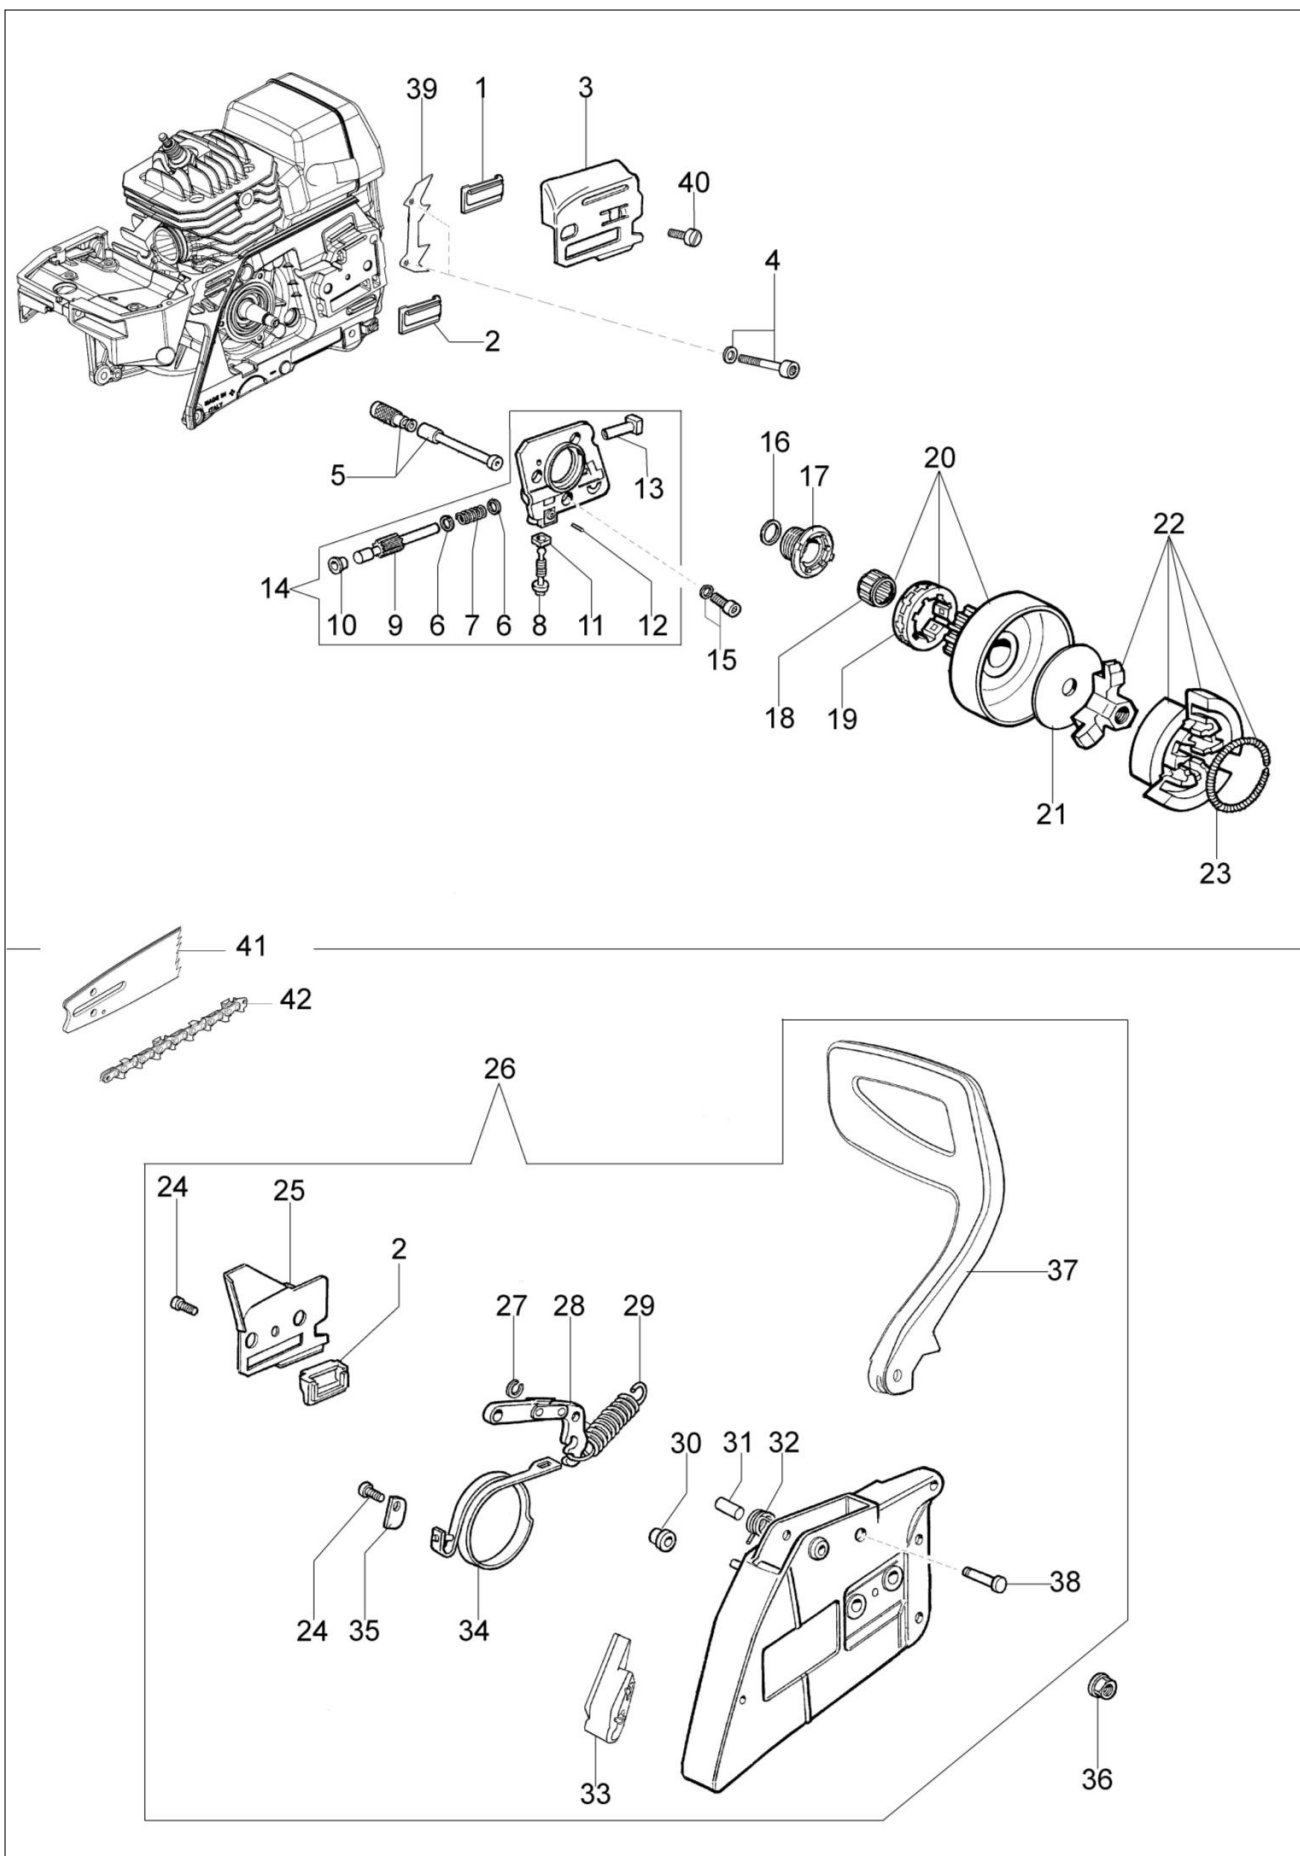

Ilustracja Sprzęgło-Hamulec

Znak	Ilość	Kod artykuł	Opis	Ważność od	Ważność do	Notakt	Biuletyny
1	1	097000276	Ośłona				
2	2	50070149	Ośłona				
3	1	097000277	Płytką				
4	2	61052009BR	Śruba				
5	1	097000147AR	Kolektor olejowy				
6	2	097000070	Podkładka				
7	1	097000071A	Sprężyna				
8	1	097000067	Śruba				
9	1	097000069B	Tłok pompy				
10	1	097000078	Korek				
11	1	097000068	Blokada				
12	1	097000062	Sworzeń				
13	1	097000359	Wąż				
14	1	097000131BR	Pompa olejowa				
15	3	005100905	Śruba				
16	1	097000073R	Podkładka				
17	1	097000072	Zębatka ślimakowa				
18	1	097000011R	Łożysko				
19	1	006100730R	Pierścień				
20	1	097000207	Bęben sprzęgła				
21	1	097000097	Podkładka				
22	1	097000132R	Sprzęgło				
23	1	097000098R	Sprężyna				
24	2	3960045	Śruba				
25	1	097000275					
26	1	50202011CR					
27	1	3026003R					
28	1						
29	1						
30	1						
31	1						
32	1						
33	1						
34	1						
35	1						
36	2						
37	1						
38	1						
39	1						
40	1						
41	1						
41	1						
41	1						
41	1						
42	1