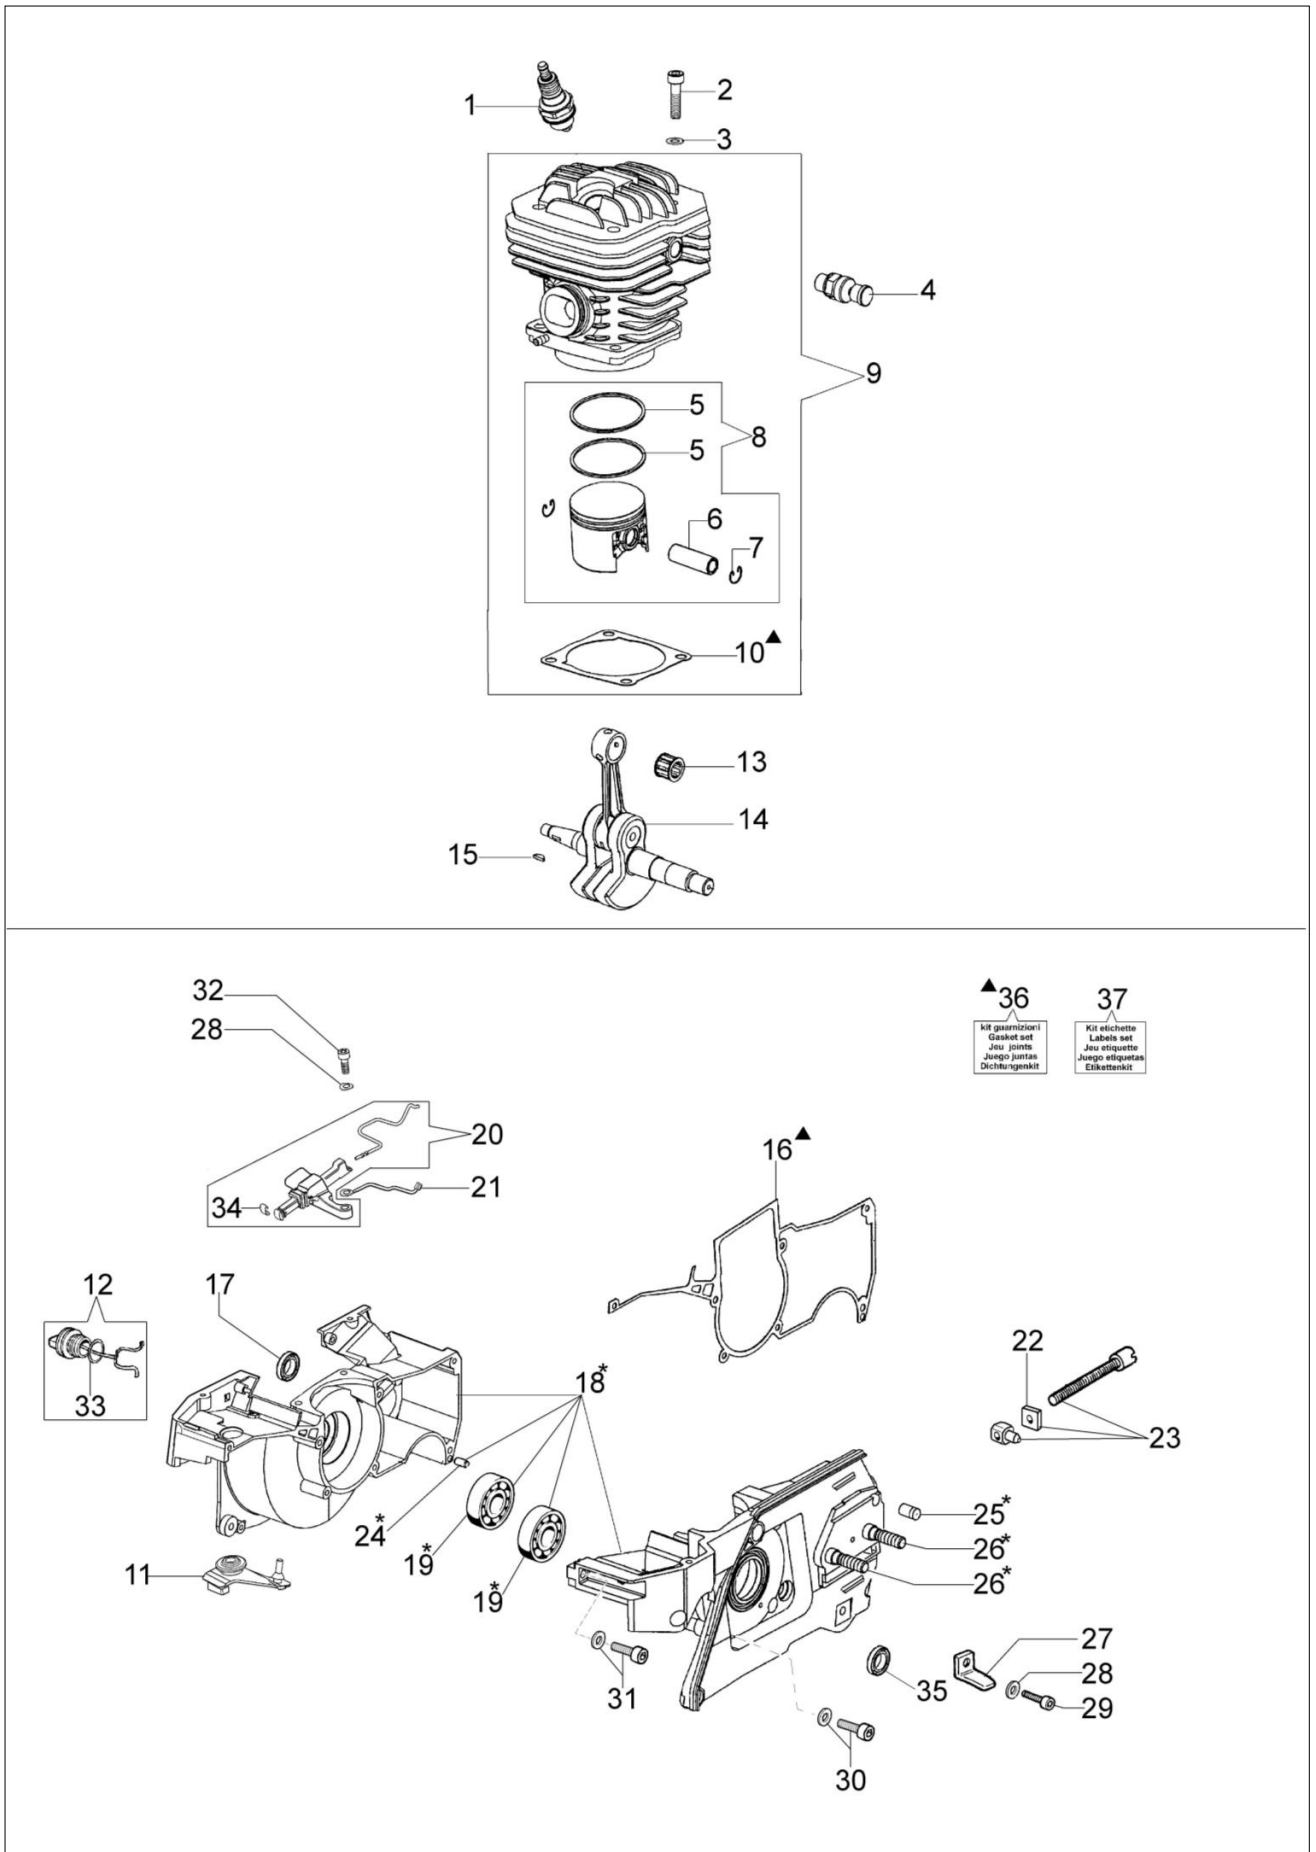

### Dokumenty

Silnik

Rozrusznik kpl.

Zbiornik paliwa-Filtr powietrza

Skrzynia korbowa-hamulec-sprzęgło

Sprzęgło-Hamulec

Gaźnik WJ-121

## Ilustracja Silnik

Znak	Ilość	Kod artykuł	Opis	Ważność od	Ważność do	Notakt	Biuletyny
1	1	3055118	Świeca zapłonowa				
2	4	005100906AR	Śruba				
3	4	3833076	Podkładka				
4	1	50010215R	Dekompresor				
5	2	097000055R	Pierścień tłokowy Ø50				
6	1	094500007R	Pierścień tłokowy				
7	2	007201198R	Pierscien				
8	1	097000205B	Tłok kpl. Ø50				
9	1	097000206D	Cylinder kpl.				
10	1	52010458AR	Uszczelka				
11	1	50200124R	Tuleja				
12	1	50012008R	Korek				
13	1	026400017R	Łożysko				
14	1	097000001R	Wał korbowy				
15	1	094500028R	Wpust				
16	1	097000215A	Zestaw uszczelek				
17	1	094500004R	Pierścień uszczelniający				
18	1	50192025BR	Skrzynia korbowa				
19	2	099900006R	Łożysko				
20	1	50202039	Dźwignia gazu				
21	1	50200089R	Przewód				
22	1	098000076	Blokada				
23	1	099900368B	Śruba napinacza łańcucha				
24	2	3023008R	Sworzeń				
25	1	097000229R	Zawór odpowietrznika				
26	2	097000080BR	Szpilka				
27	1	50250226R	Blokada				
28	1	3833073R	Podkładka				
29	1	006000251R	Śruba				
30	4	005100988BR	Śruba				
31	1	61072017	Śruba				
32	1	3801010R	Sruba				
33	1	099900090R	Pierscien				
34	1	52010134R	Płytką				
35	1	099900014R	Pierścień uszczelniający				
36	1	097000215A	Zestaw uszczelek				
37	1	50192023	Zestaw etykiet				