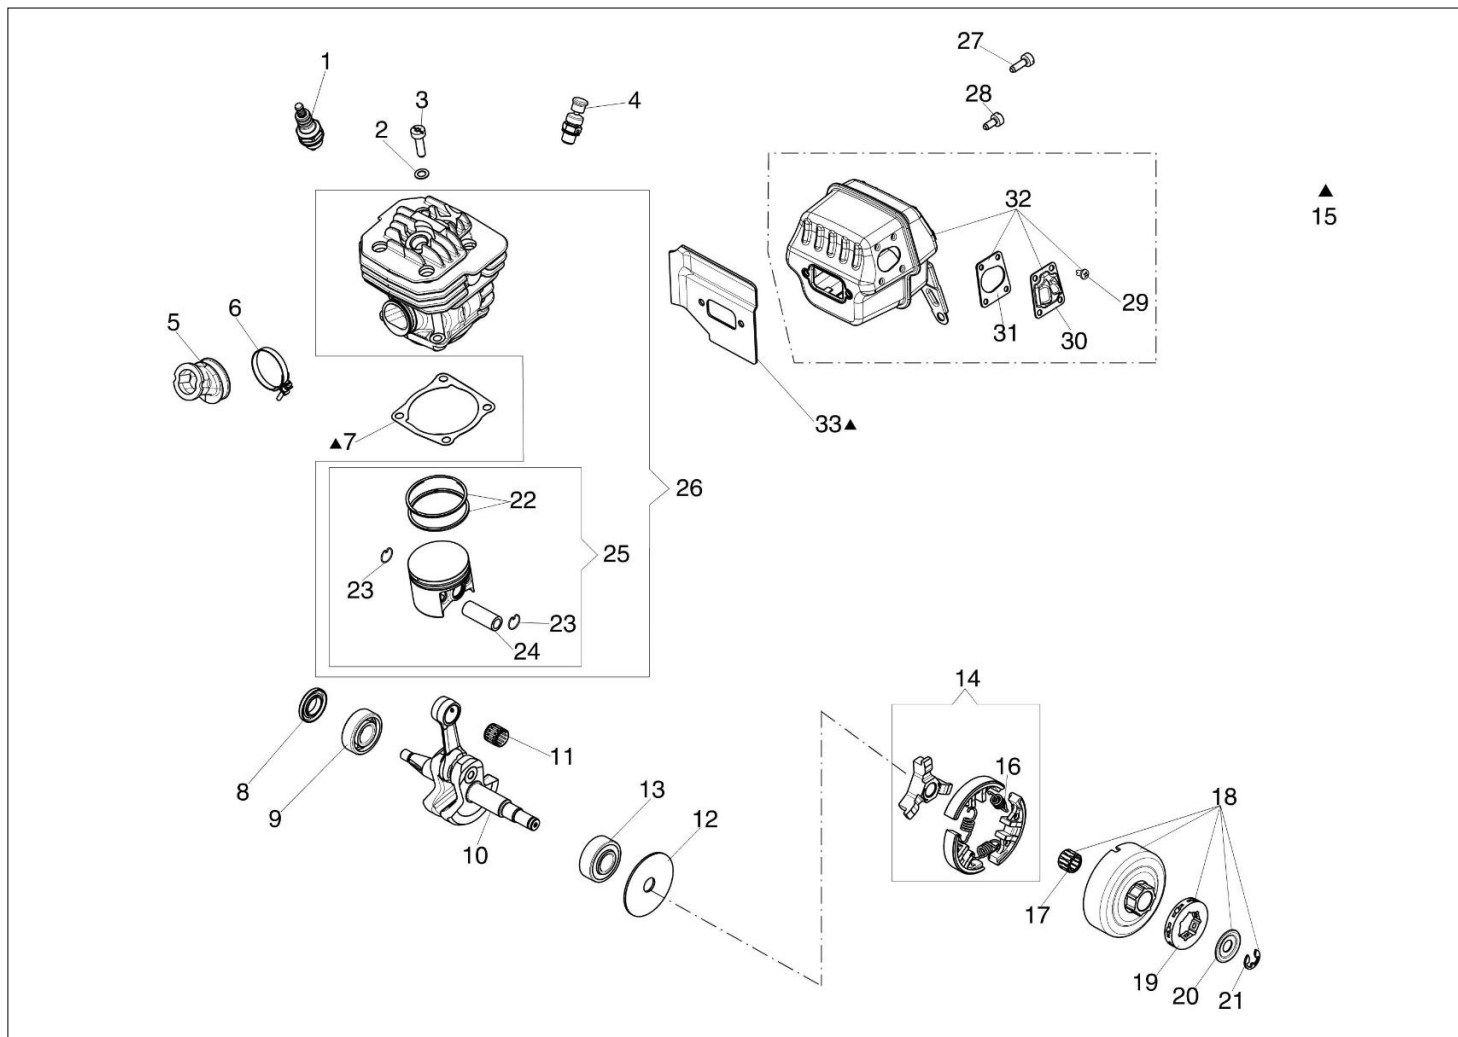

MT 6510 (EURO 5) Pilarki lancuchowe

Dokumenty

Silnik

Układ zapłonowy

Skrzynia korbowa

Zbiornik-uchwyt

Hamulec - Osłona łańcucha

Gaźnik HD-57 (EURO 1 - 5)

Ilustracja Silnik

Znak	Ilość	Kod artykuł	Opis	Ważność od	Ważność do	Notakt	Biuletyny
1	1	3055118	Świeca zapłonowa				
2	4	3833076	Podkładka				
3	4	3891086R	Sruba				
4	1	50250178R	Dekompresor				
5	1	50250020R	Kolektor ssący				
6	1	097000059A	Sprężyna				
7	1	50010046DR	Uszczelka				
8	1	007201313R	Pierścień uszczelniający				
9	1	3034012R	Łożysko				
10	1	50250001AR	Wał korbowy				
11	1	3037014R	Łożysko				
12	1	50250062R	Podkładka				
13	1	3035026R	Łożysko				
14	1	50250063R	Sprzęgło				
15	1	50252015	Zestaw uszczelek				
16	3	50250089R	Sprężyna				
17	1	3037035R	Łożysko oporowe				
18	1	50252016	Bęben sprzęgła				
19	1	006100730R	Pierścień				
20	1	50250066R	Dystans				
21	1	3026009R	Pierścień				
22	2	3123005R	Pierścień tłokowy Ø48				
23	2	007201198R	Pierscien				
24	1	50010031R	Pierścień tłokowy				
25	1	50252010	Tłok kpl.				
26	1	50252011A	Cylinder kpl.				
27	2	3891038R	Sruba				
28	2	3891036R	Śruba				
29	4	3860136R	Śruba				
30	1	50250079R	Deflektor				
31	1	50140120	Uszczelka				
32	1	50250206BR	Tłumik				
33	1	50250081R	Uszczelka				

Ilustracja Zbiornik-uchwyt

Znak	Ilosc	Kod artykul	Opis	Waznosc od	Waznosc do	Notakt	Biuletyny
1	1	099900090R	Pierscien				
2	1	50072009R	Korek				
3	1	50250086R	Linka gazu				
4	2	52010066R	Amortyzator				
5	2	3891036R	Śruba				
6	2	50010061R	Amortyzator				
7	1	50250103R	Cięgno				
8	1	50250123R	Dźwignia gazu				
9	1	50250122R	Sprężyna				
10	1	50250124R	Dźwignia				
11	1	50250024R	Pokrywa				
12	3	3960032R	Śruba				
13	1	50252003BR	Zbiornik				
14	1	50250148R	Wąż				
15	1	4098377R	Tasma				
16	1	50010218R	Filtr paliwa				
17	2	50250032R	Amortyzator				
18	1	50250165AR	Uchwyt				
19	1	099900083B	Zawór odpowietrznika				
20	2	3891036R	Śruba				
21	1	50250025R	Oslona				
22	5	3893001R	Śruba				