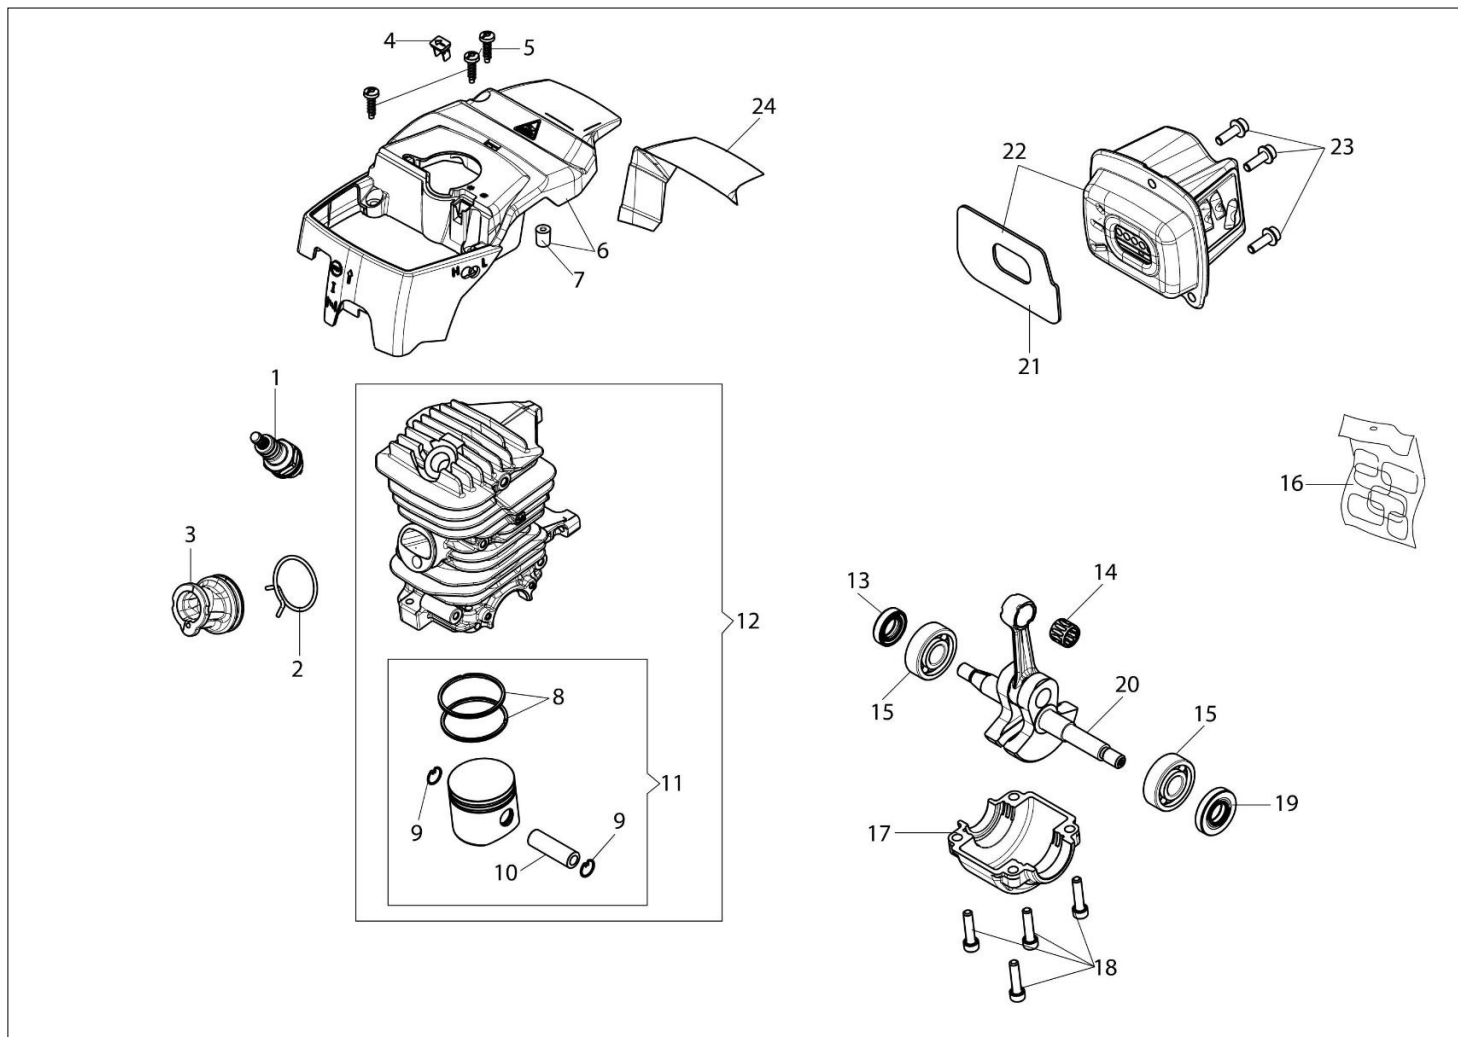

MT 4510 (Euro 2) Pilarki lancuchowe

Dokumenty

Silnik
Układ zapłonowy
Skrzynia korbowa
Zbiornik i uchwyt
Sprzęgło i hamulec
Gaznik WT-780G

Ilustracja Silnik

Znak	Ilosc	Kod artykul	Opis	Waznosc od	Waznosc do	Notakt	Biuletyny
1	1	3055101	Swieca zaplonowa				
2	1	094600103	Tasma				
3	1	50170010R	Kolektor ssacy				
4	1	50170032R	Deflektor (lato/zimowy)				
5	3	3960115R	Sruba				
6	1	50180195R	Pokrywa				
7	1	50070126R	Dystans				
8	2	50230107R	Pierscien tlokowy				
9	2	007201198R	Pierscien				
10	1	61350174R	Pierscien tlokowy				
11	1	50230260	Tlok kpl.				
12	1	50230259	Cylinder kpl.				
13	1	50272004R	Pierscien uszczelniajacy				
14	1	50110044R	Lozysko				
15	2	094000006R	Lozysko				
16	1	50180203	Zestaw etykiet				
17	1	50050016CR	Pokrywa				
18	4	3801051R	Sruba				
19	1	3050024AR	Pierscien uszczelniajacy				
20	1	50230179AR	Wal korbowy				
21	1	50230158R	Uszczelka				
22	1	50180194	Tlumik				
23	3	3860117R	Sruba				
24	1	50180143R	Oslona				

Ilustracja Układ zapłonowy

Znak	Ilość	Kod artykuł	Opis	Ważność od	Ważność do	Notakt	Biuletyny
1	4	3960115R	Sruba				
2	1	50170017R	Uchwyt				
3	1	094000038	Tulejka				
4	1	006000829	Podkładka				
5	1	50050073R	Sprężyna				
6	1	50070123R	Linka rozrusznika				
7	1	50170153R	Koło linowe rozrusznika				
8	1	50180107R	Sprężyna				
9	1	50180106R	Zębatka napędowa				
10	1	50160024	Sruba				
11	1	50180141R	Kolnierz				
12	1	3960167R	Sruba				
13	1	50180075R	Rozrusznik kpl.				
14	1	004000142R	Nakretka				
15	1	3833080R	Podkładka				
16	1	3916009R	Podkładka				
17	1	50072029	Zestaw zabieraków				
18	1	50180111AR	Koło magnesowe zestaw				
19	2	3960075R	Śruba				
20	2	3916004R	Podkładka				
21	2	006000315R	Podkładka				
22	1	50170090R	Przewód				
23	1	2501020R	Cewka zapłonowa				