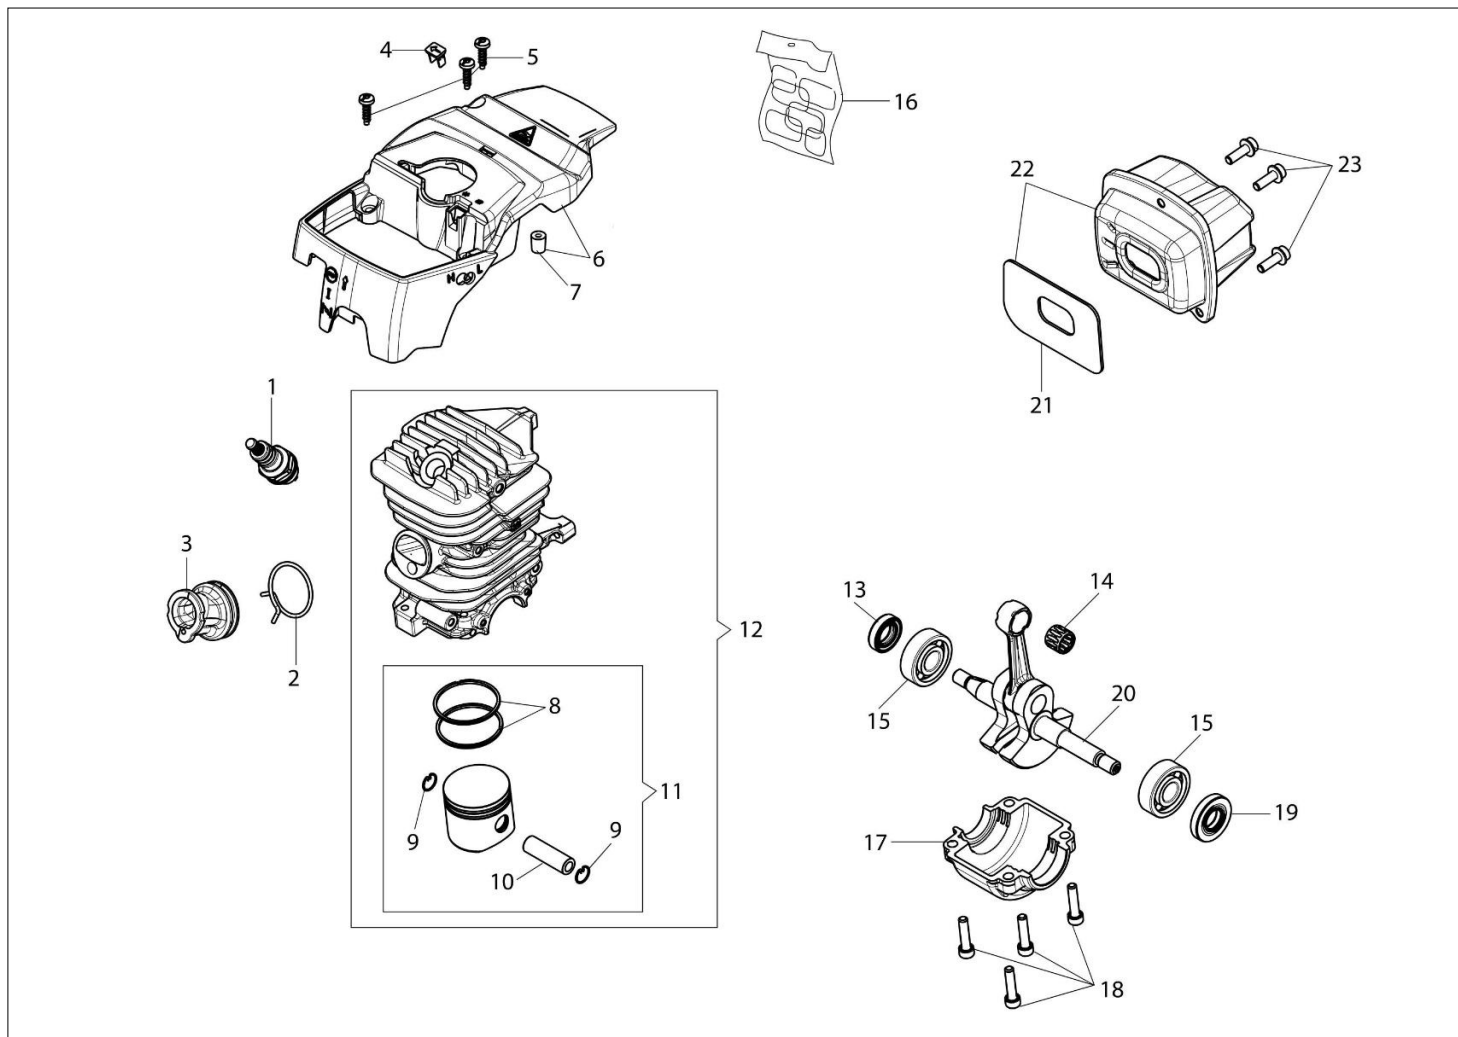

MT 451 (Euro 1) Pilarki lancuchowe

Dokumenty

Silnik
Układ zapłonowy
Skrzynia korbowa
Zbiornik i uchwyt
Sprzęgło i hamulec
Gaznik WT-780G

Ilustracja Silnik

Znak	Ilosc	Kod artykul	Opis	Waznosc od	Waznosc do	Notakt	Biuletyny
1	1	3055101	Swieca zaplonowa				
2	1	094600103	Tasma				
3	1	50170010R	Kolektor ssacy				
4	1	50170032R	Deflektor (lato/zimowy)				
5	3	3960115R	Sruba				
6	1	50180195R	Pokrywa				
7	1	50070126R	Dystans				
8	2	50230107R	Pierscien tlokowy				
9	2	007201198R	Pierscien				
10	1	61350174R	Pierscien tlokowy				
11	1	50230260	Tlok kpl.				
12	1	50230259	Cylinder kpl.				
13	1	50272004R	Pierscien uszczelniajacy				
14	1	50110044R	Lozysko				
15	2	094000006R	Lozysko				
16	1	50180203	Zestaw etykiet				
17	1	50050016CR	Pokrywa				
18	4	3801051R	Sruba				
19	1	3050024AR	Pierscien uszczelniajacy				
20	1	50170324R	Wal korbowy				
21	1	50170031R	Uszczelka				
22	1	50170027R	Tlumik				
23	3	3860117R	Sruba				

Ilustracja Układ zapłonowy

Znak	Ilość	Kod artykuł	Opis	Ważność od	Ważność do	Notakt	Biuletyny
1	4	3960115R	Sruba				
2	1	50170017R	Uchwyt				
3	1	094000038	Tulejka				
4	1	006000829	Podkładka				
5	1	50050073R	Sprężyna				
6	1	50070123R	Linka rozrusznika				
7	1	50170153R	Koło linowe rozrusznika				
8	1	50180107R	Sprężyna				
9	1	50180106R	Zębatka napędowa				
10	1	50160024	Sruba				
11	1	50180141R	Kolnierz				
12	1	3960167R	Sruba				
13	1	50180075R	Rozrusznik kpl.				
14	1	004000142R	Nakretka				
15	1	3833080R	Podkładka				
16	1	3916009R	Podkładka				
17	1	50072029	Zestaw zabieraków				
18	1	50180111AR	Koło magnesowe zestaw				
19	2	3960075R	Śruba				
20	2	3916004R	Podkładka				
21	2	006000315R	Podkładka				
22	1	50170090R	Przewód				
23	1	2501020R	Cewka zapłonowa				