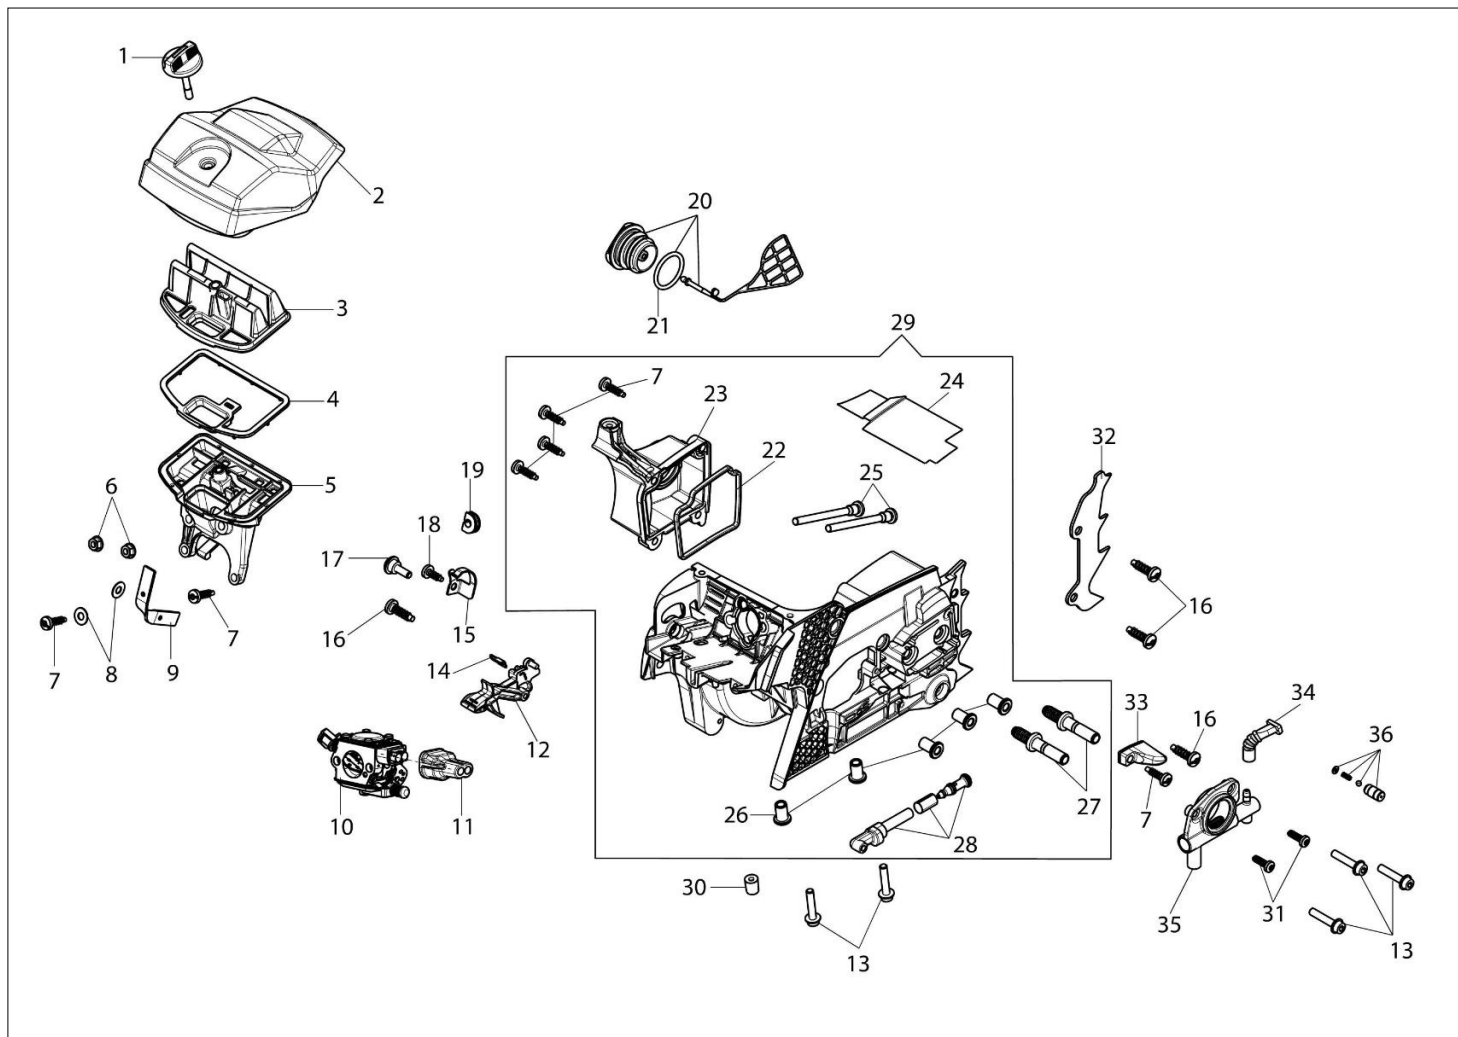

MT 451 (Euro 1) Pilarki lancuchowe

Dokumenty

Silnik
Układ zapłonowy
Skrzynia korbowa
Zbiornik i uchwyt
Sprzęgło i hamulec
Gaznik WT-780G

Ilustracja Silnik

Znak	Ilosc	Kod artykul	Opis	Waznosc od	Waznosc do	Notakt	Biuletyny
1	1	3055101	Swieca zaplonowa				
2	1	094600103	Tasma				
3	1	50170010R	Kolektor ssacy				
4	1	50170032R	Deflektor (lato/zimowy)				
5	3	3960115R	Sruba				
6	1	50180195R	Pokrywa				
7	1	50070126R	Dystans				
8	2	50230107R	Pierscien tlokowy				
9	2	007201198R	Pierscien				
10	1	61350174R	Pierscien tlokowy				
11	1	50230260	Tlok kpl.				
12	1	50230259	Cylinder kpl.				
13	1	50272004R	Pierscien uszczelniajacy				
14	1	50110044R	Lozysko				
15	2	094000006R	Lozysko				
16	1	50180203	Zestaw etykiet				
17	1	50050016CR	Pokrywa				
18	4	3801051R	Sruba				
19	1	3050024AR	Pierscien uszczelniajacy				
20	1	50170324R	Wal korbowy				
21	1	50170031R	Uszczelka				
22	1	50170027R	Tlumik				
23	3	3860117R	Sruba				

Ilustracja Układ zapłonowy

Znak	Ilość	Kod artykuł	Opis	Ważność od	Ważność do	Notakt	Biuletyny
1	4	3960115R	Sruba				
2	1	50170017R	Uchwyt				
3	1	094000038	Tulejka				
4	1	006000829	Podkładka				
5	1	50050073R	Sprężyna				
6	1	50070123R	Linka rozrusznika				
7	1	50170153R	Koło linowe rozrusznika				
8	1	50180107R	Sprężyna				
9	1	50180106R	Zębatka napędowa				
10	1	50160024	Sruba				
11	1	50180141R	Kolnierz				
12	1	3960167R	Sruba				
13	1	50180075R	Rozrusznik kpl.				
14	1	004000142R	Nakretka				
15	1	3833080R	Podkładka				
16	1	3916009R	Podkładka				
17	1	50072029	Zestaw zabieraków				
18	1	50180111AR	Koło magnesowe zestaw				
19	2	3960075R	Śruba				
20	2	3916004R	Podkładka				
21	2	006000315R	Podkładka				
22	1	50170090R	Przewód				
23	1	2501020R	Cewka zapłonowa				