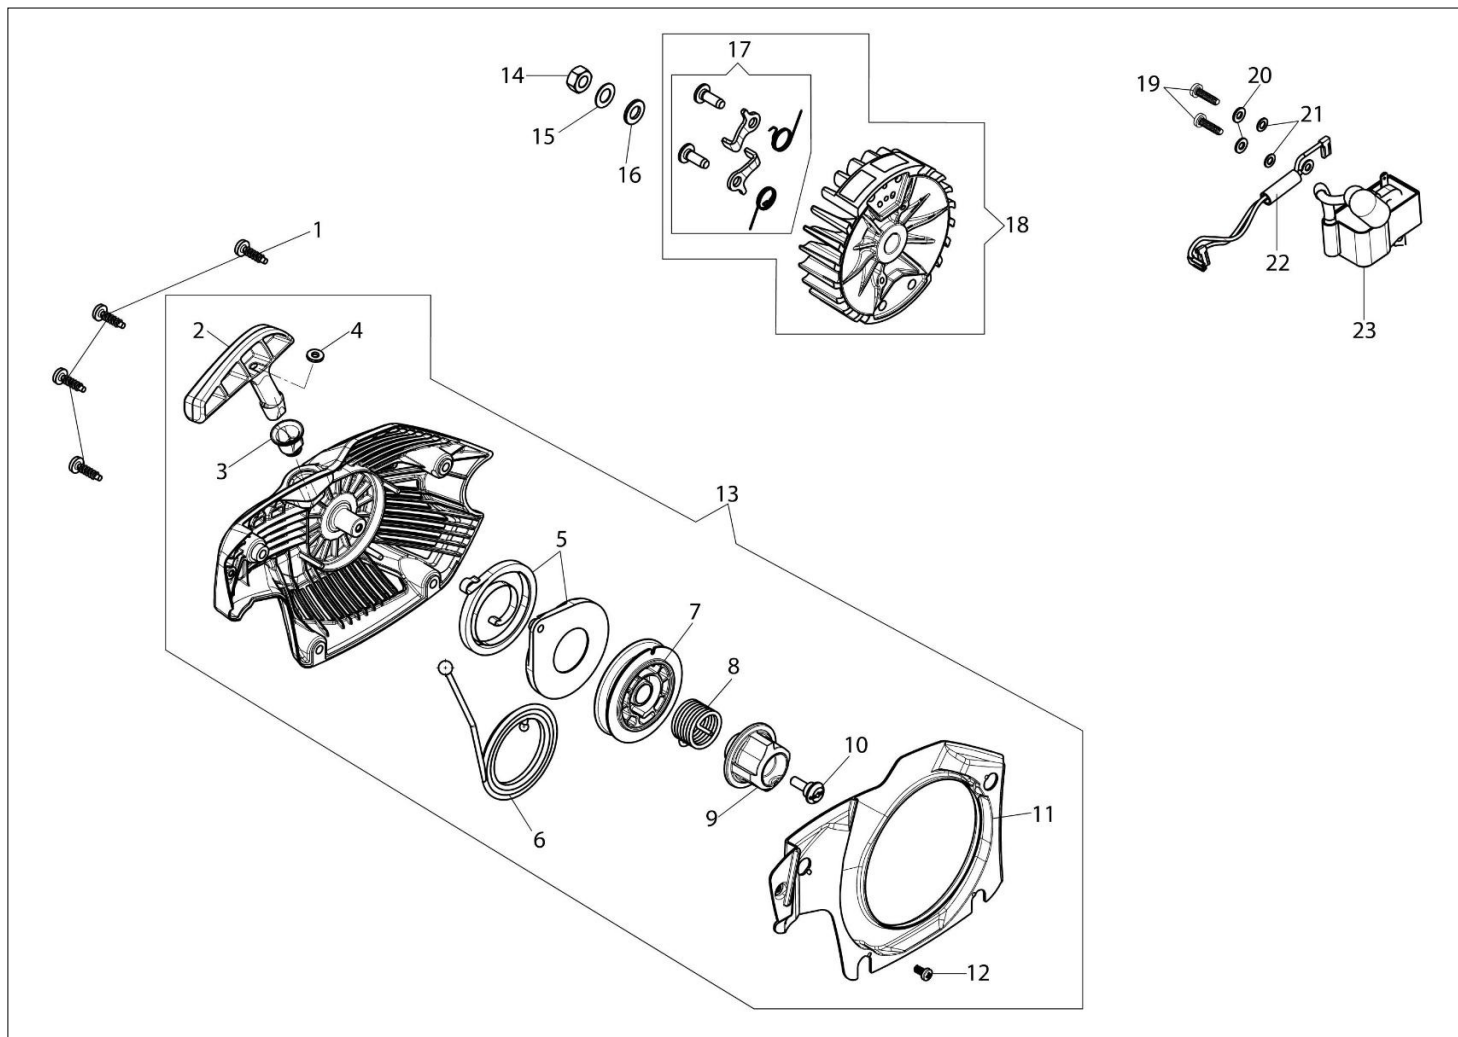

MT 451 (Euro 1) Pilarki lancuchowe

Dokumenty

Silnik
Układ zapłonowy
Skrzynia korbowa
Zbiornik i uchwyt
Sprzęgło i hamulec
Gaznik WT-780G

Ilustracja Silnik

Znak	Ilosc	Kod artykul	Opis	Waznosc od	Waznosc do	Notakt	Biuletyny
1	1	3055101	Swieca zaplonowa				
2	1	094600103	Tasma				
3	1	50170010R	Kolektor ssacy				
4	1	50170032R	Deflektor (lato/zimowy)				
5	3	3960115R	Sruba				
6	1	50180195R	Pokrywa				
7	1	50070126R	Dystans				
8	2	50230107R	Pierscien tlokowy				
9	2	007201198R	Pierscien				
10	1	61350174R	Pierscien tlokowy				
11	1	50230260	Tlok kpl.				
12	1	50230259	Cylinder kpl.				
13	1	50272004R	Pierscien uszczelniajacy				
14	1	50110044R	Lozysko				
15	2	094000006R	Lozysko				
16	1	50180203	Zestaw etykiet				
17	1	50050016CR	Pokrywa				
18	4	3801051R	Sruba				
19	1	3050024AR	Pierscien uszczelniajacy				
20	1	50170324R	Wal korbowy				
21	1	50170031R	Uszczelka				
22	1	50170027R	Tlumik				
23	3	3860117R	Sruba				

Ilustracja Układ zapłonowy

Znak	Ilość	Kod artykuł	Opis	Ważność od	Ważność do	Notakt	Biuletyny
1	4	3960115R	Sruba				
2	1	50170017R	Uchwyt				
3	1	094000038	Tulejka				
4	1	006000829	Podkładka				
5	1	50050073R	Sprężyna				
6	1	50070123R	Linka rozrusznika				
7	1	50170153R	Koło linowe rozrusznika				
8	1	50180107R	Sprężyna				
9	1	50180106R	Zębatka napędowa				
10	1	50160024	Sruba				
11	1	50180141R	Kolnierz				
12	1	3960167R	Sruba				
13	1	50180075R	Rozrusznik kpl.				
14	1	004000142R	Nakretka				
15	1	3833080R	Podkładka				
16	1	3916009R	Podkładka				
17	1	50072029	Zestaw zabieraków				
18	1	50180111AR	Koło magnesowe zestaw				
19	2	3960075R	Śruba				
20	2	3916004R	Podkładka				
21	2	006000315R	Podkładka				
22	1	50170090R	Przewód				
23	1	2501020R	Cewka zapłonowa				