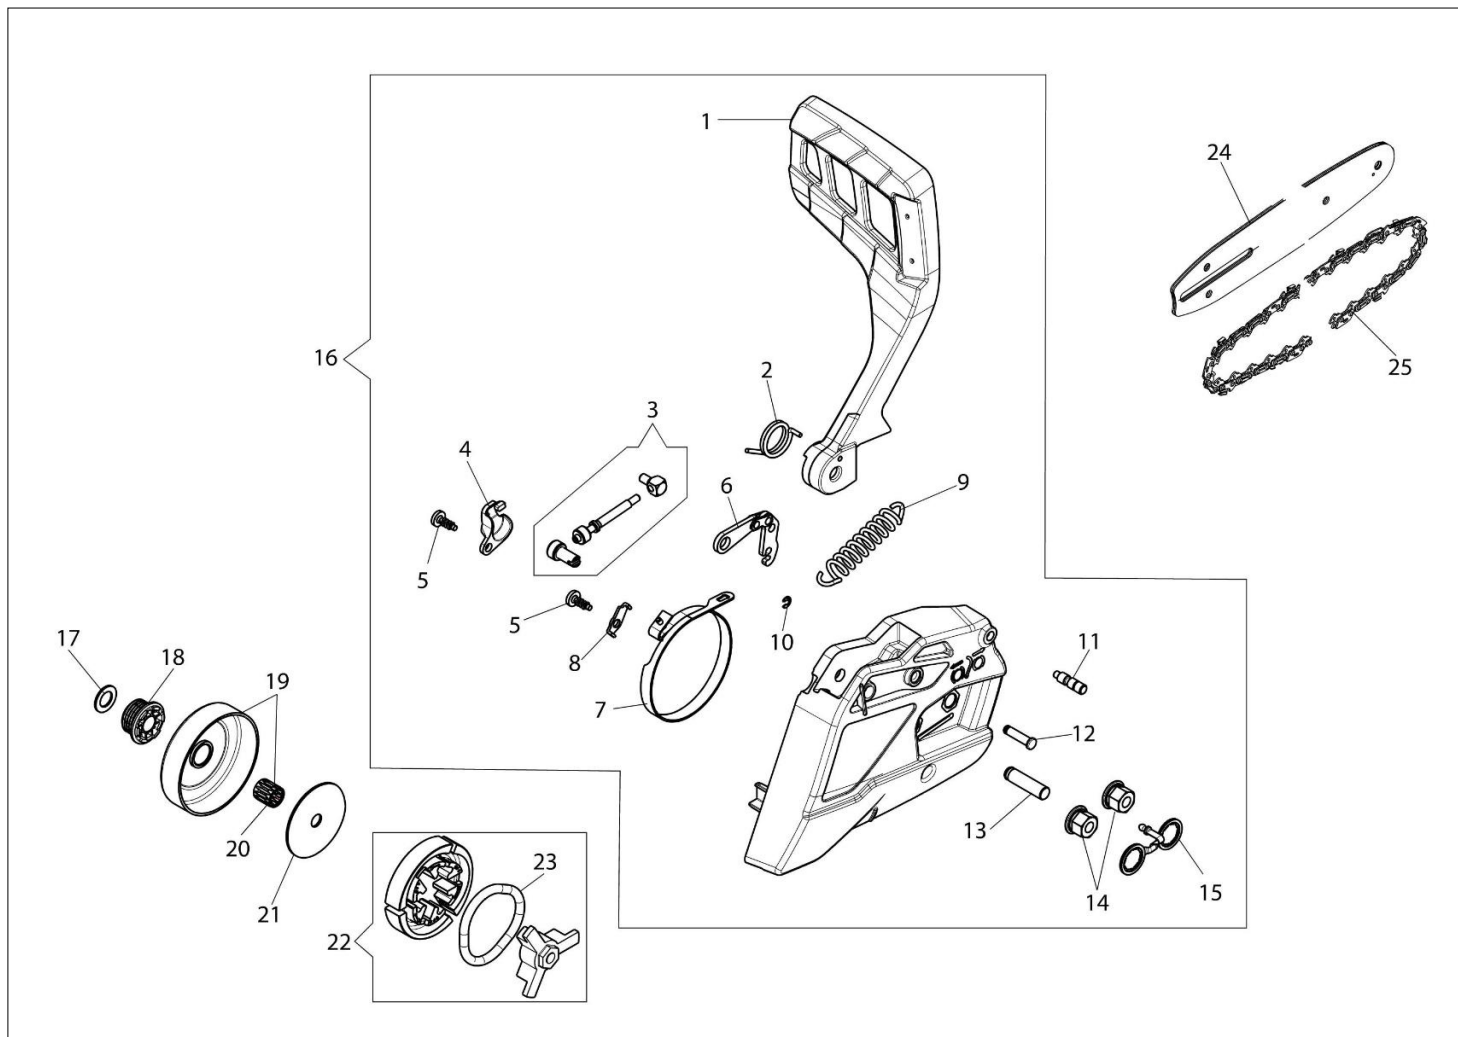

Ilustracja Sprzeglo i hamulec

Znak	Ilosc	Kod artykul	Opis	Waznosc od	Waznosc do	Notakt	Biuletyny
1	1	50180114R	Oslona reki				
2	1	50010088AR	Sprezyna				
3	1	50162017A	Napinacz lancucha				
4	1	50170044R	Pokrywa				
5	2	3960070R	Sruba				
6	1	097000146	Dzwignia				
7	1	50050039R	Tasma hamulca				
8	1	50050125R	Plytka				
9	1	095000219AR	Sprezyna				
10	1	3026003R	Pierscien				
11	1	50050064R	Trzpien (zabezpieczajacy)				
12	1	097000106R	Sworzen				
13	1	50050066	Sworzen				
14	2	3980021R	Nakretka				
15	2	50180147R	Blokada				
16	1	50180067R	Oslona lancucha kpl.				
17	1	004400285	Podkladka				
18	1	50060008R	Zebatka slimakowa .325			Per modelli MT 411 - 4110 -	
18	1	50050025R	Zebatka slimakowa 3/8			Per modelli MT 371 - 3710 -	
19	1	50060033A	Beben sprzegla .325			411 - 4110; For model MT	
19	1	50050136A	Zebatka napedowa lancucha 3/8			Per modelli MT 411 - 4110 -	
						71 - 3710 - 411 - 4110 -	
						Per modelli MT 371 - 3710 -	
						411 - 4110; For model MT	
						371 - 3710 - 411 - 4110;	
20	1						
21	1						
22	1						
23	1						
24	1						
24	1						
25	1