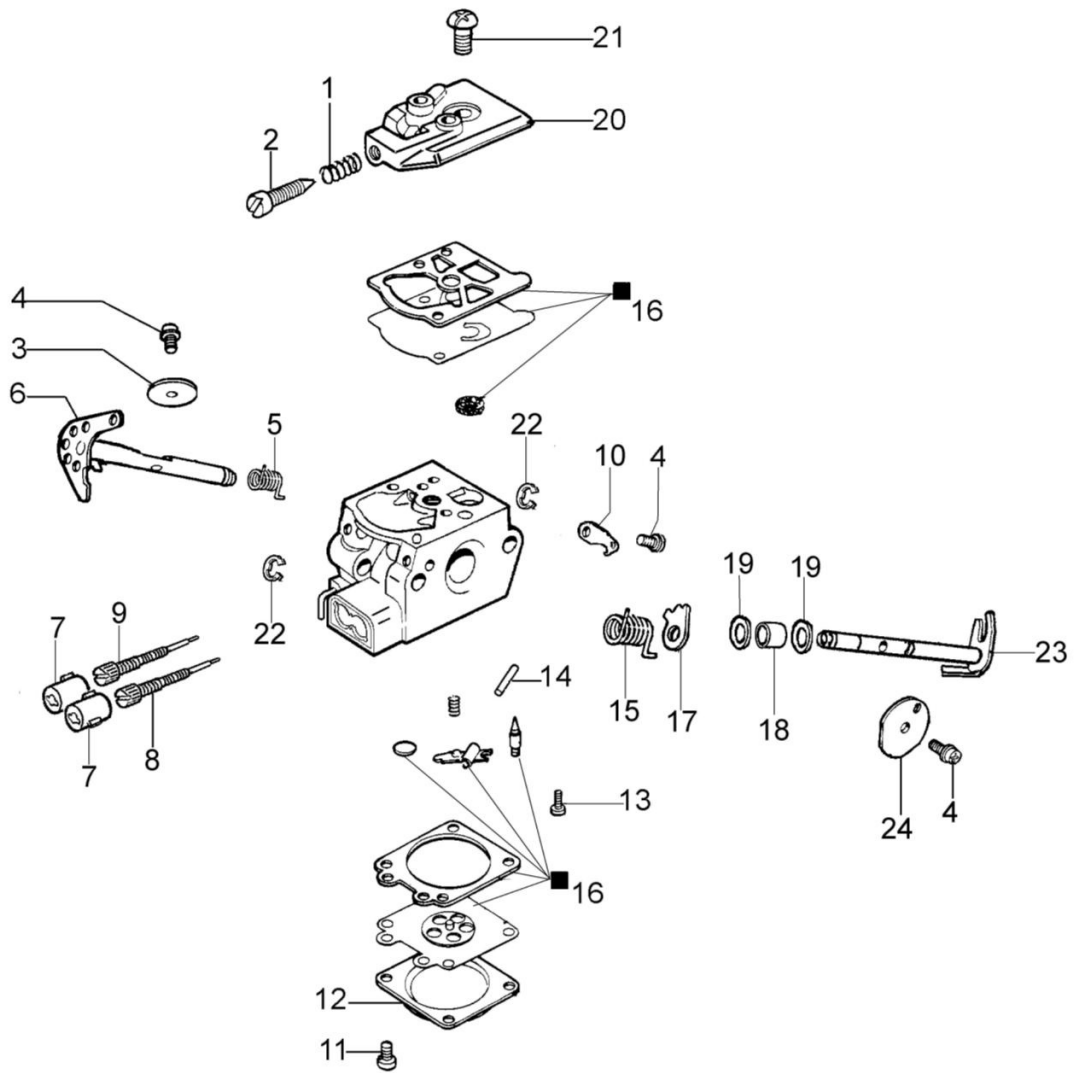

16 ■ KIT RIPARAZIONE
REPAIR KIT

Ilustracja Gaźnik WT-780F

Znak	Ilość	Kod artykuł	Opis	Ważność od	Ważność do	Notakt	Biuletyny
1	1	094600148	Sprężyna				
2	1	074000240	Śruba regulacyjna				
3	1	095000141	Przepustnica				
4	3	50010141	Śruba				
5	1	094600208	Sprężyna				
6	1	2318753	Walek				
7	2	2318867R	Pokrywa				
8	1	2318837	Sruba regulacyjna				
9	1	2318893	Śruba L				
10	1	2318743					
11	4						
12	1						
13	1						
14	1						
15	1						
16	1						
17	1						
18	1						
19	2						
20	1						
21	1						
22	2						
23	1						
24	1