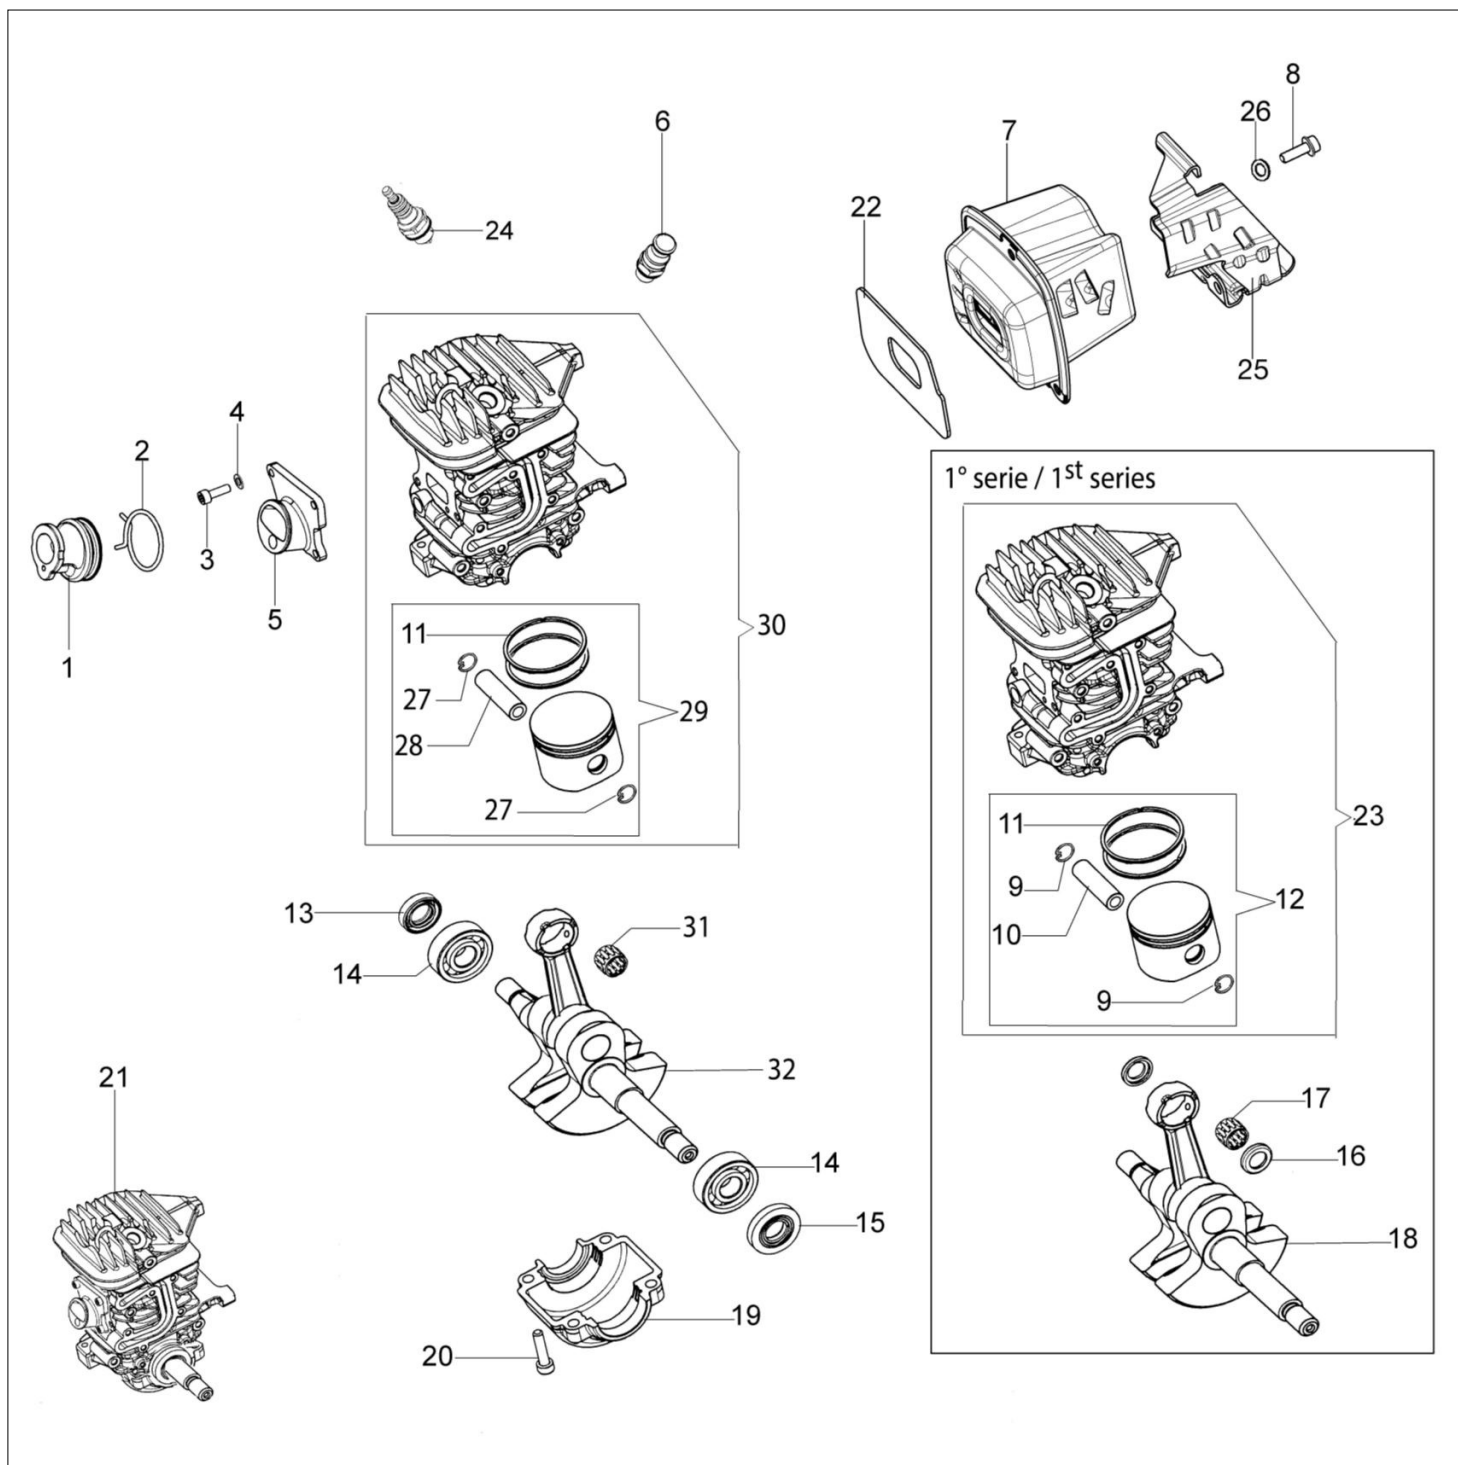

MT 4400 (Euro 2) Pilarka lancuchowa

Dokumenty

Silnik
Układ zapłonowy
Skrzynia korbowa kpl.
Zbiornik-uchwyt
Sprzęgło i hamulec
Gaźnik WT-780F

Ilustracja Silnik

Znak	Ilosc	Kod artykul	Opis	Waznosc od	Waznosc do	Notakt	Biuletyny
1	1	50050010R	Kolektor ssący				
2	1	094600103	Tasma				
3	4	3891010R	Śruba				
4	4	006000315R	Podkładka				
5	1	50230060R	Kołnierz				
6	1	50230012R	Dekompresor				
7	1	50180121R	Tłumik				
8	3	3860117R	Sruba				
9	2	004900061R	Pierscien		SN 9978055801		BT4-123-02/19
10	1	50230011R	Pierścień tłokowy		SN 9978055801		BT4-123-02/19
11	2	50070128R	Pierścień tłokowy Ø42				
12	1	50232010	Tłok kpl. Ø42		SN 9978055801		BT4-123-02/19
13	1	50272004R	Pierscien uszczelniający				
14	2	094000006R	Lozysko				
15	1	3050024AR	Pierscien uszczelniający				
16	2	50110043AR	Dystans		SN 9978055801		BT4-123-02/19
17	1	50110044R	Lozysko		SN 9978055801		BT4-123-02/19
18	1	50230082R	Wał korbowy		SN 9978055801		BT4-123-02/19
19	1	50050016CR	Pokrywa				
20	4	3801051R	Sruba				
21	1	50232020R	Szortblok				
22	1	50230158R	Uszczelka				
23	1	50232023	Cylinder kpl. Ø42		SN 9978055801		BT4-123-02/19
24	1	3055120R	Świeca zapłonowa				
25	1	50230159R	Oslona				
26	3	094600054R	Podkładka				
27	2	007201198R	Pierscien	SN 9978055802			BT4-123-02/19
28	1	61350174R	Pierscien tłokowy	SN 9978055802			BT4-123-02/19
29	1	50230243	Tłok kpl.	SN 9978055802			BT4-123-02/19
30	1	50230244	Cylinder kpl.	SN 9978055802			BT4-123-02/19
31	1	3037014R	Lozysko	SN 9978055802			BT4-123-02/19
32	1	50230179AR	Wal korbowy	SN 9978055802			BT4-123-02/19