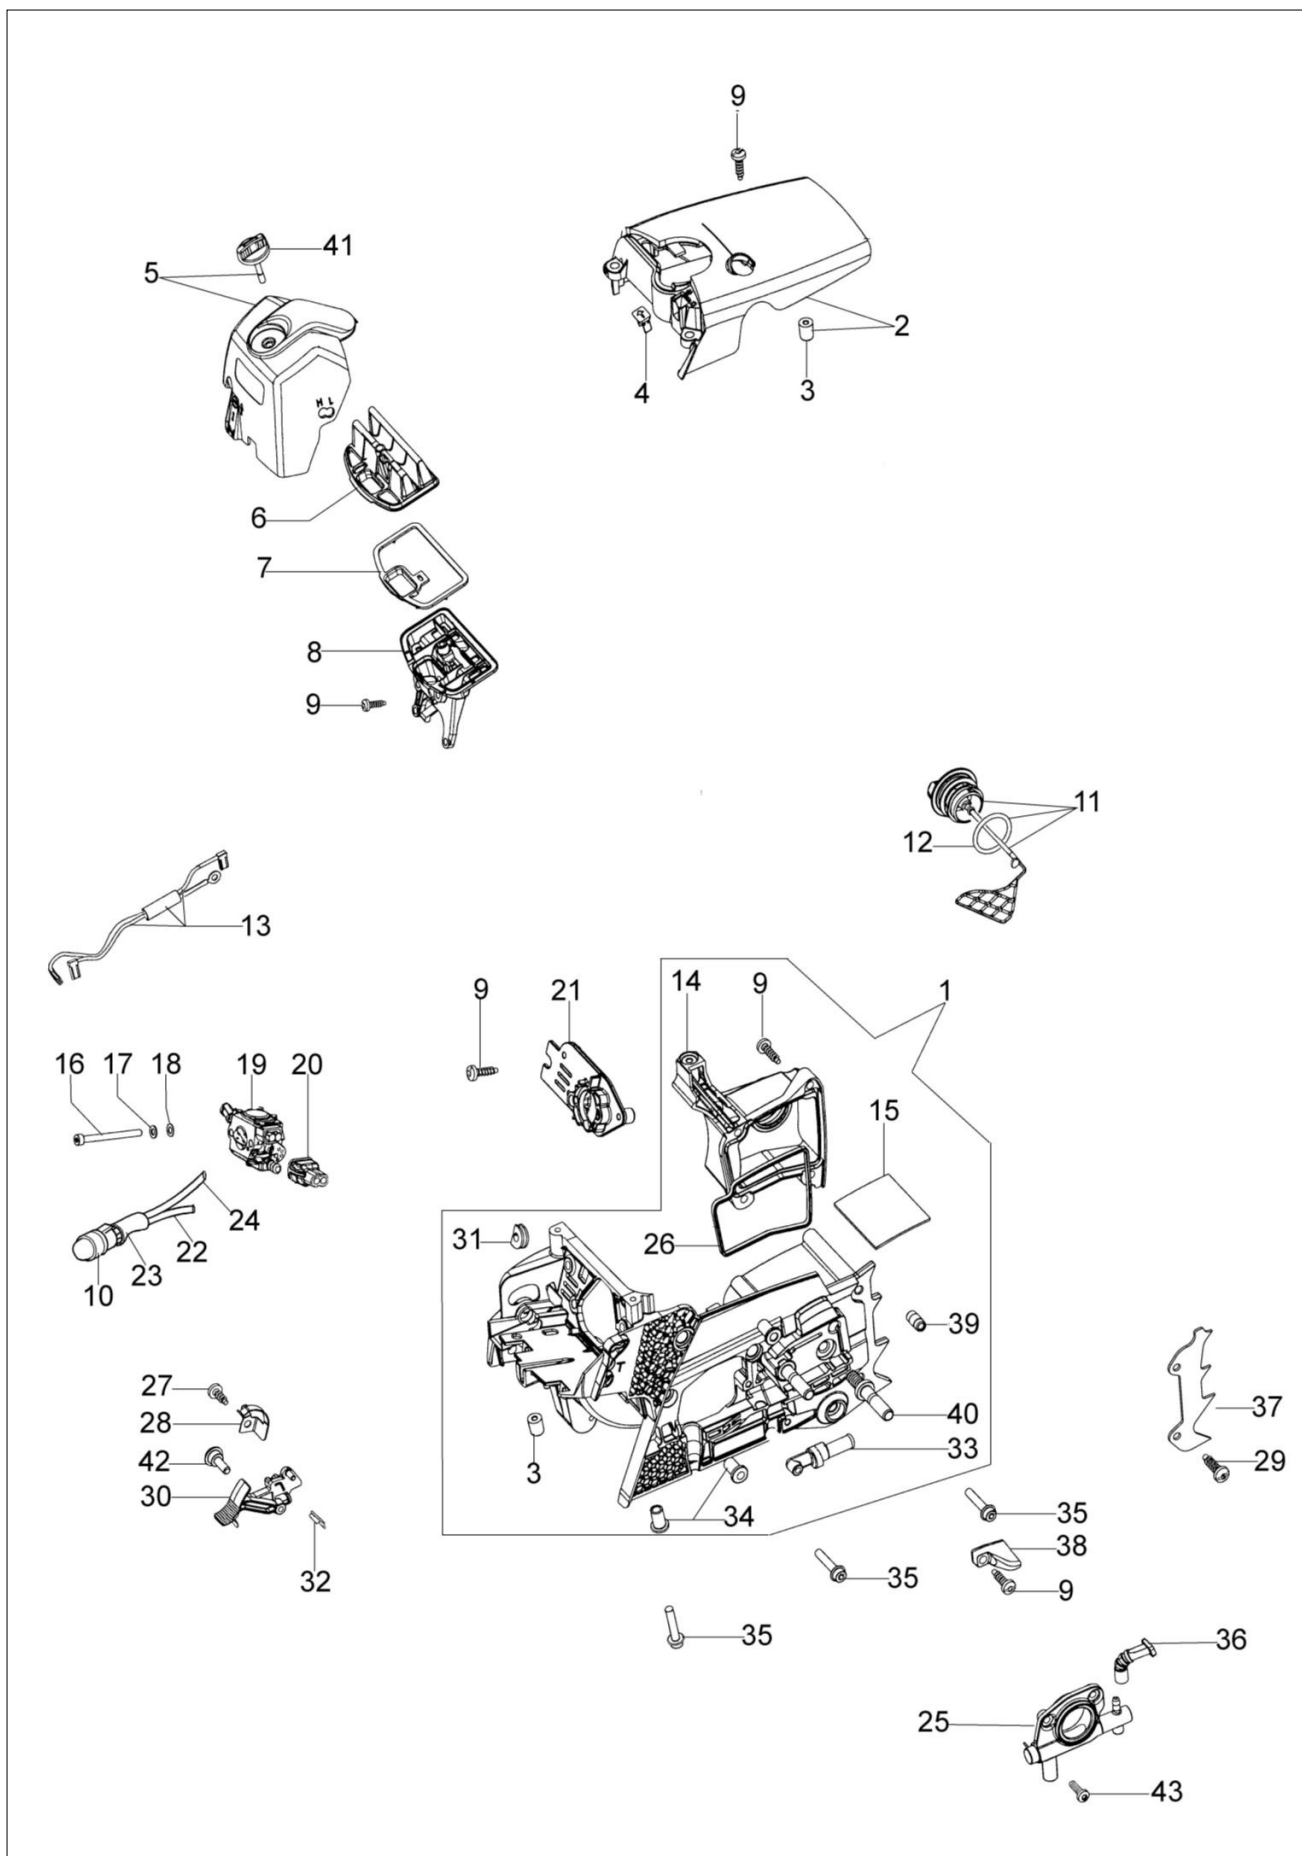

Ilustracja Skrzynia korbowa kpl.

Znak	Ilosc	Kod artykul	Opis	Waznosc od	Waznosc do	Notakt	Biuletyny
1	1	50232017AR	Skrzynia korbowa				
2	1	50232007R	Pokrywa				
3	2	50070126R	Dystans				
4	1	50170032R	Deflektor (lato/zimowy)				
5	1	50232009	Filtr powietrza pokrywa				
6	1	50230036R	Filtr powietrza				
7	1	50230038R	Uszczelka				
8	1	50230068R	Podstawa filtra				
9	8	3960115R	Sruba				
10	1	2318817R	Pompka rozruchowa				
11	1	50052005R	Korek kpl.				
12	1	3049047R	O-ring				
13	1	50170090R	Przewód				
14	1	50230030R	Pokrywa				
15	1	50170033R	Oslona				
16	2	3891066R	Śruba				
17	2	3916005R	Podkładka				
18	2	3833073R	Podkładka				
19	1	2318755ER	Gaznik WT-780G				
20	1	50170150R	Prowadnik sruby				
21	1	50230061AR	Mocowanie				
22	1	50170321R	Waz				
23	1	50170121R	Oslona				
24	1	50170322R	Waz				
25	1	50170051BR	Pompa olejowa				
26	1	50210004R	Uszczelka				
27	1	3960070AR	Sruba				
28	1	50170061R	Sprezyna				
29	2	3960099R					
30	1						
31	1						
32	1						
33	1						
34	5						
35	5						
36	1						
37	1						
38	1						
39	1						
40	2						
41	1						
42	1						
43	2