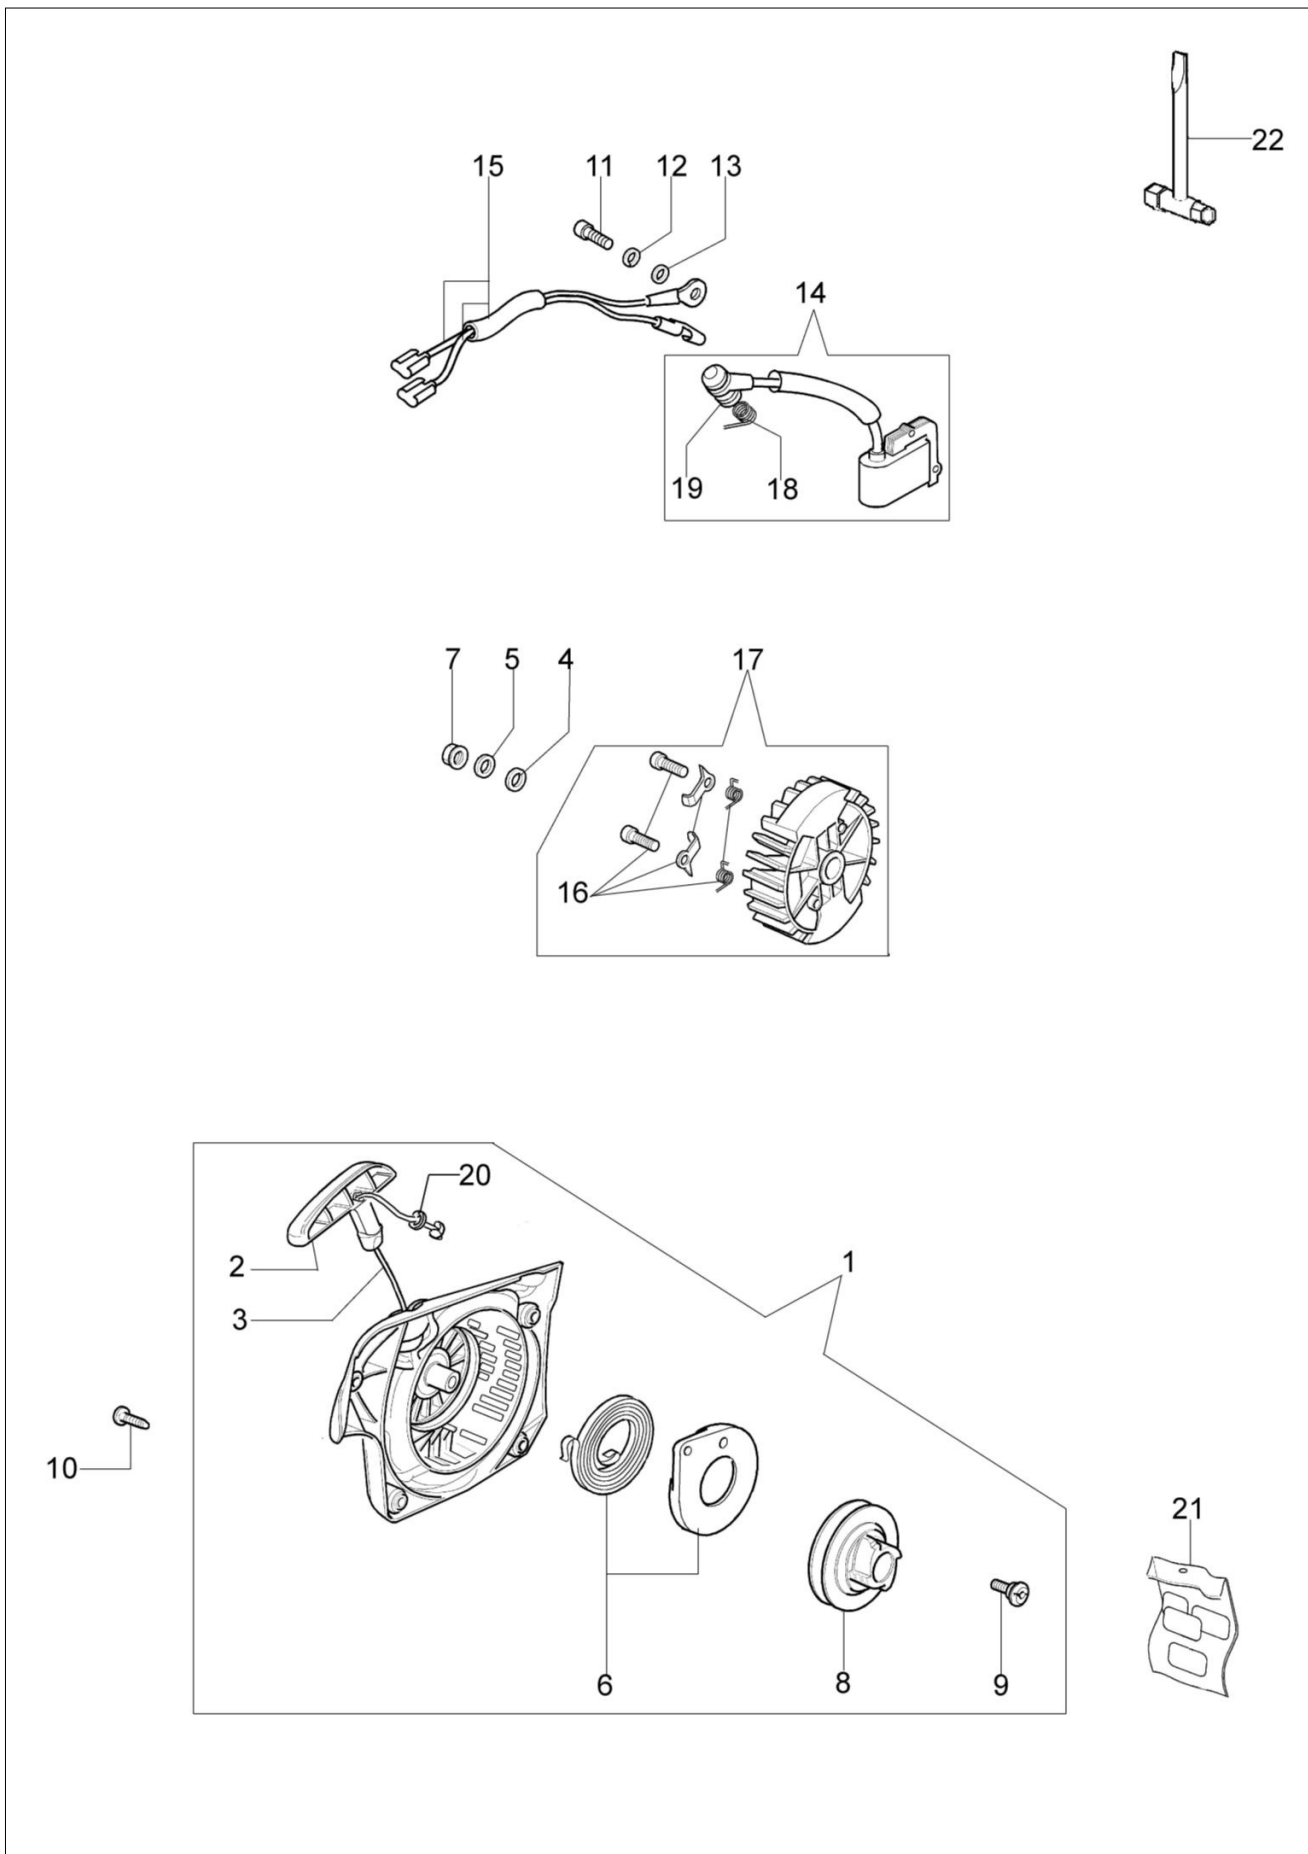

MT 4400 (Euro 2) Pilarka lancuchowa

Dokumenty

Silnik
Układ zapłonowy
Skrzynia korbowa kpl.
Zbiornik-uchwyt
Sprzęgło i hamulec
Gaźnik WT-780F

Ilustracja Silnik

Znak	Ilosc	Kod artykul	Opis	Waznosc od	Waznosc do	Notakt	Biuletyny
1	1	50050010R	Kolektor ssący				
2	1	094600103	Tasma				
3	4	3891010R	Śruba				
4	4	006000315R	Podkładka				
5	1	50230060R	Kołnierz				
6	1	50230012R	Dekompresor				
7	1	50180121R	Tłumik				
8	3	3860117R	Sruba				
9	2	004900061R	Pierscien		SN 9978055801		BT4-123-02/19
10	1	50230011R	Pierścień tłokowy		SN 9978055801		BT4-123-02/19
11	2	50070128R	Pierścień tłokowy Ø42				
12	1	50232010	Tłok kpl. Ø42		SN 9978055801		BT4-123-02/19
13	1	50272004R	Pierscien uszczelniający				
14	2	094000006R	Lozysko				
15	1	3050024AR	Pierscien uszczelniający				
16	2	50110043AR	Dystans		SN 9978055801		BT4-123-02/19
17	1	50110044R	Lozysko		SN 9978055801		BT4-123-02/19
18	1	50230082R	Wał korbowy		SN 9978055801		BT4-123-02/19
19	1	50050016CR	Pokrywa				
20	4	3801051R	Sruba				
21	1	50232020R	Szortblok				
22	1	50230158R	Uszczelka				
23	1	50232023	Cylinder kpl. Ø42		SN 9978055801		BT4-123-02/19
24	1	3055120R	Świeca zapłonowa				
25	1	50230159R	Oslona				
26	3	094600054R	Podkładka				
27	2	007201198R	Pierscien	SN 9978055802			BT4-123-02/19
28	1	61350174R	Pierscien tłokowy	SN 9978055802			BT4-123-02/19
29	1	50230243	Tłok kpl.	SN 9978055802			BT4-123-02/19
30	1	50230244	Cylinder kpl.	SN 9978055802			BT4-123-02/19
31	1	3037014R	Lozysko	SN 9978055802			BT4-123-02/19
32	1	50230179AR	Wal korbowy	SN 9978055802			BT4-123-02/19