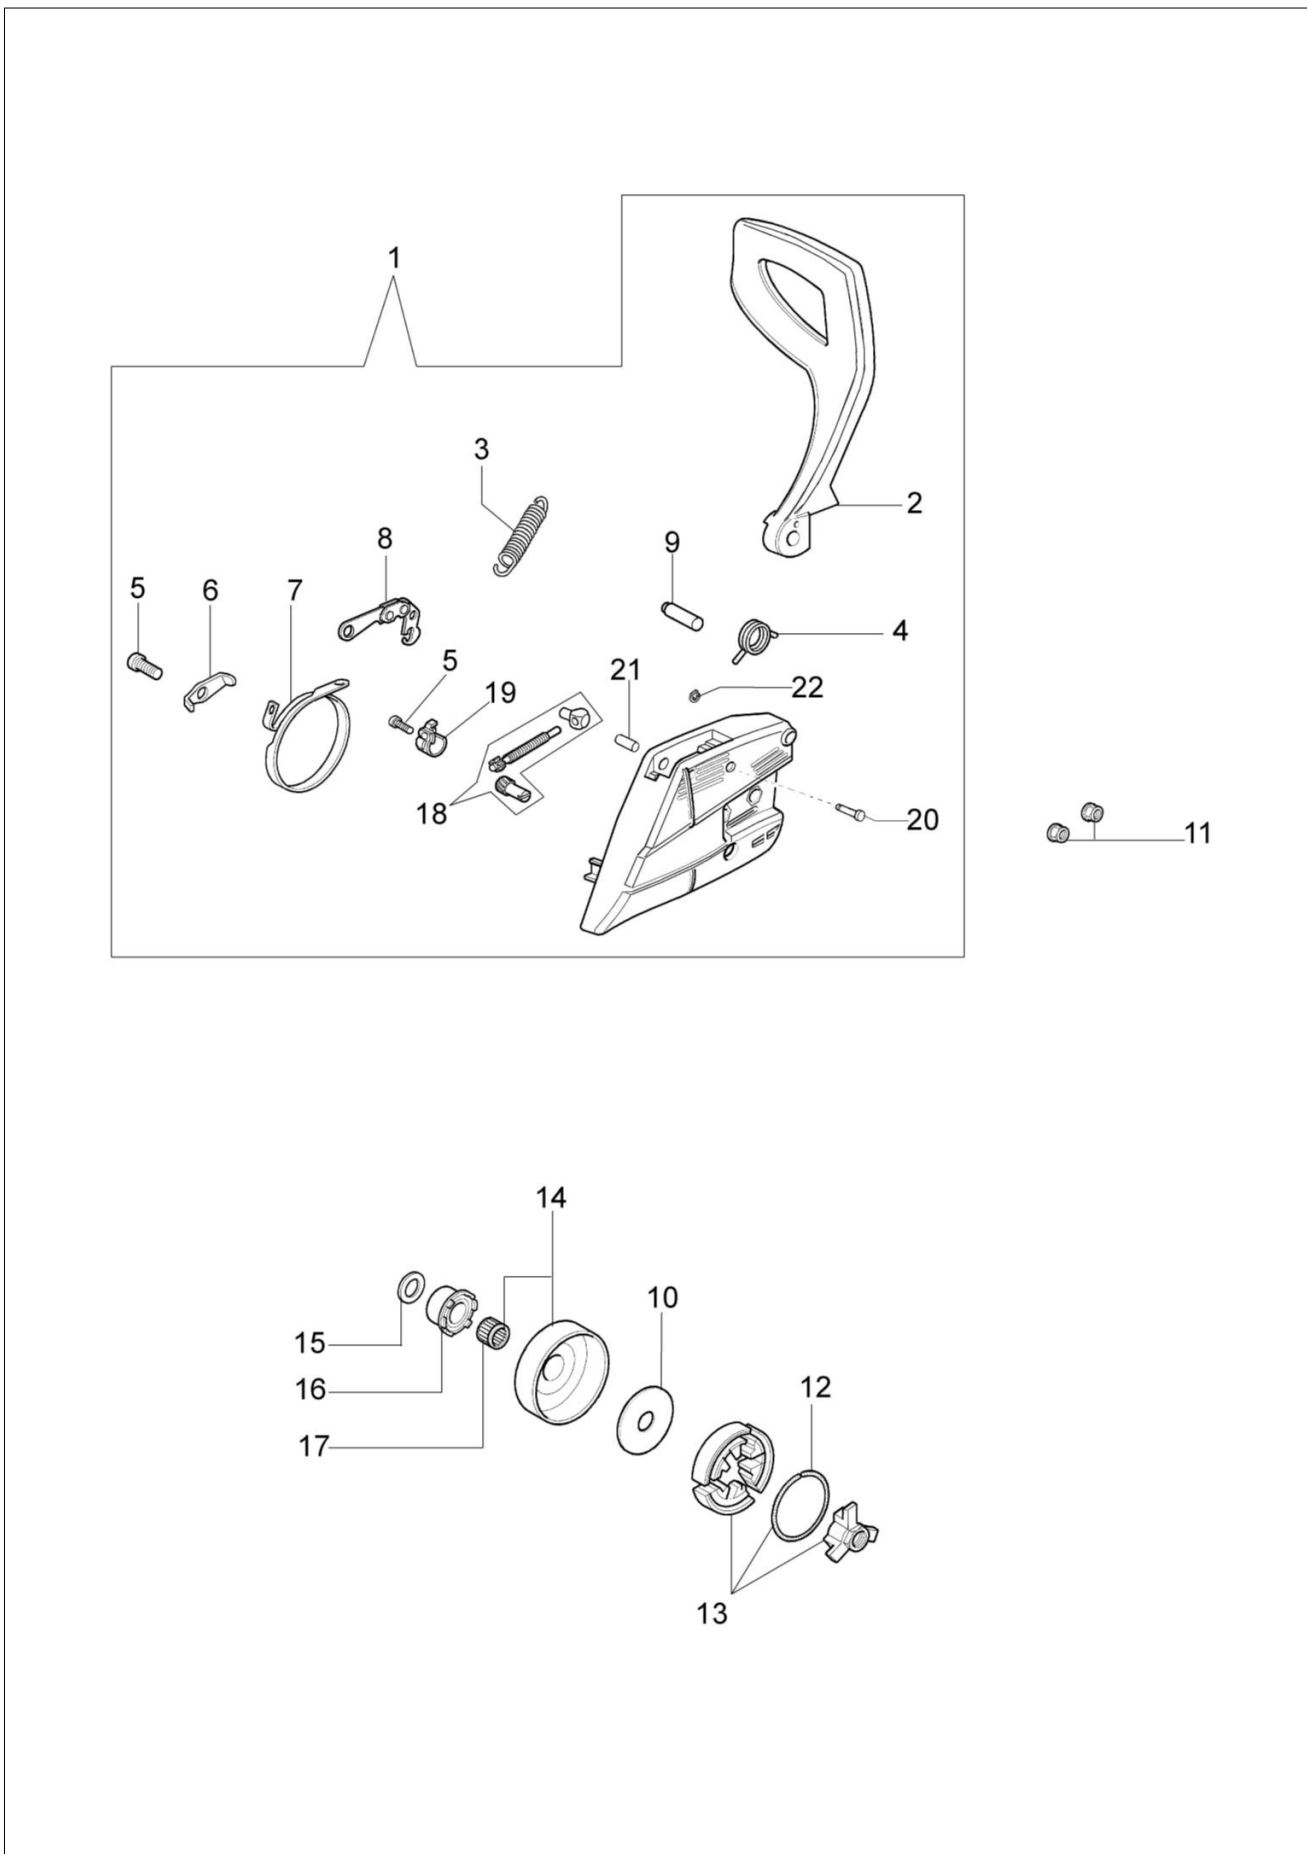

Ilustracja Sprzęgło i hamulec

Znak	Ilosc	Kod artykul	Opis	Waznosc od	Waznosc do	Notakt	Biuletyny
1	1	50170065R	Oslona lancucha kpl.				
2	1	50170040R	Oslona				
3	1	095000219AR	Sprezyna				
4	1	50010088AR	Sprezyna				
5	2	3960070AR	Sruba				
6	1	50050125R	Plytka				
7	1	50050039R	Tasma hamulca				
8	1	097000146	Dzwignia				
9	1	50050064R	Trzpien (zabezpieczajacy)				
10	1	004000352R	Podkladka				
11	2	50010148R	Nakretka				
12	1	094500029AR	Sprezyna				
13	1	094000129AR	Sprzeglo				
14	1	50060033A	Beben sprzegla .325				
15	1	004400285	Podkladka				
16	1	50060008R	Zebatka slimakowa .325				
17	1	50030372	Tuleja rolki				
18	1	50162017A	Napinacz lancucha				
19	1	50170044R	Pokrywa				
20	1	097000106R	Sworzen				
21	1	50050066	Sworzen				
22	1	3026003R	Pierscien