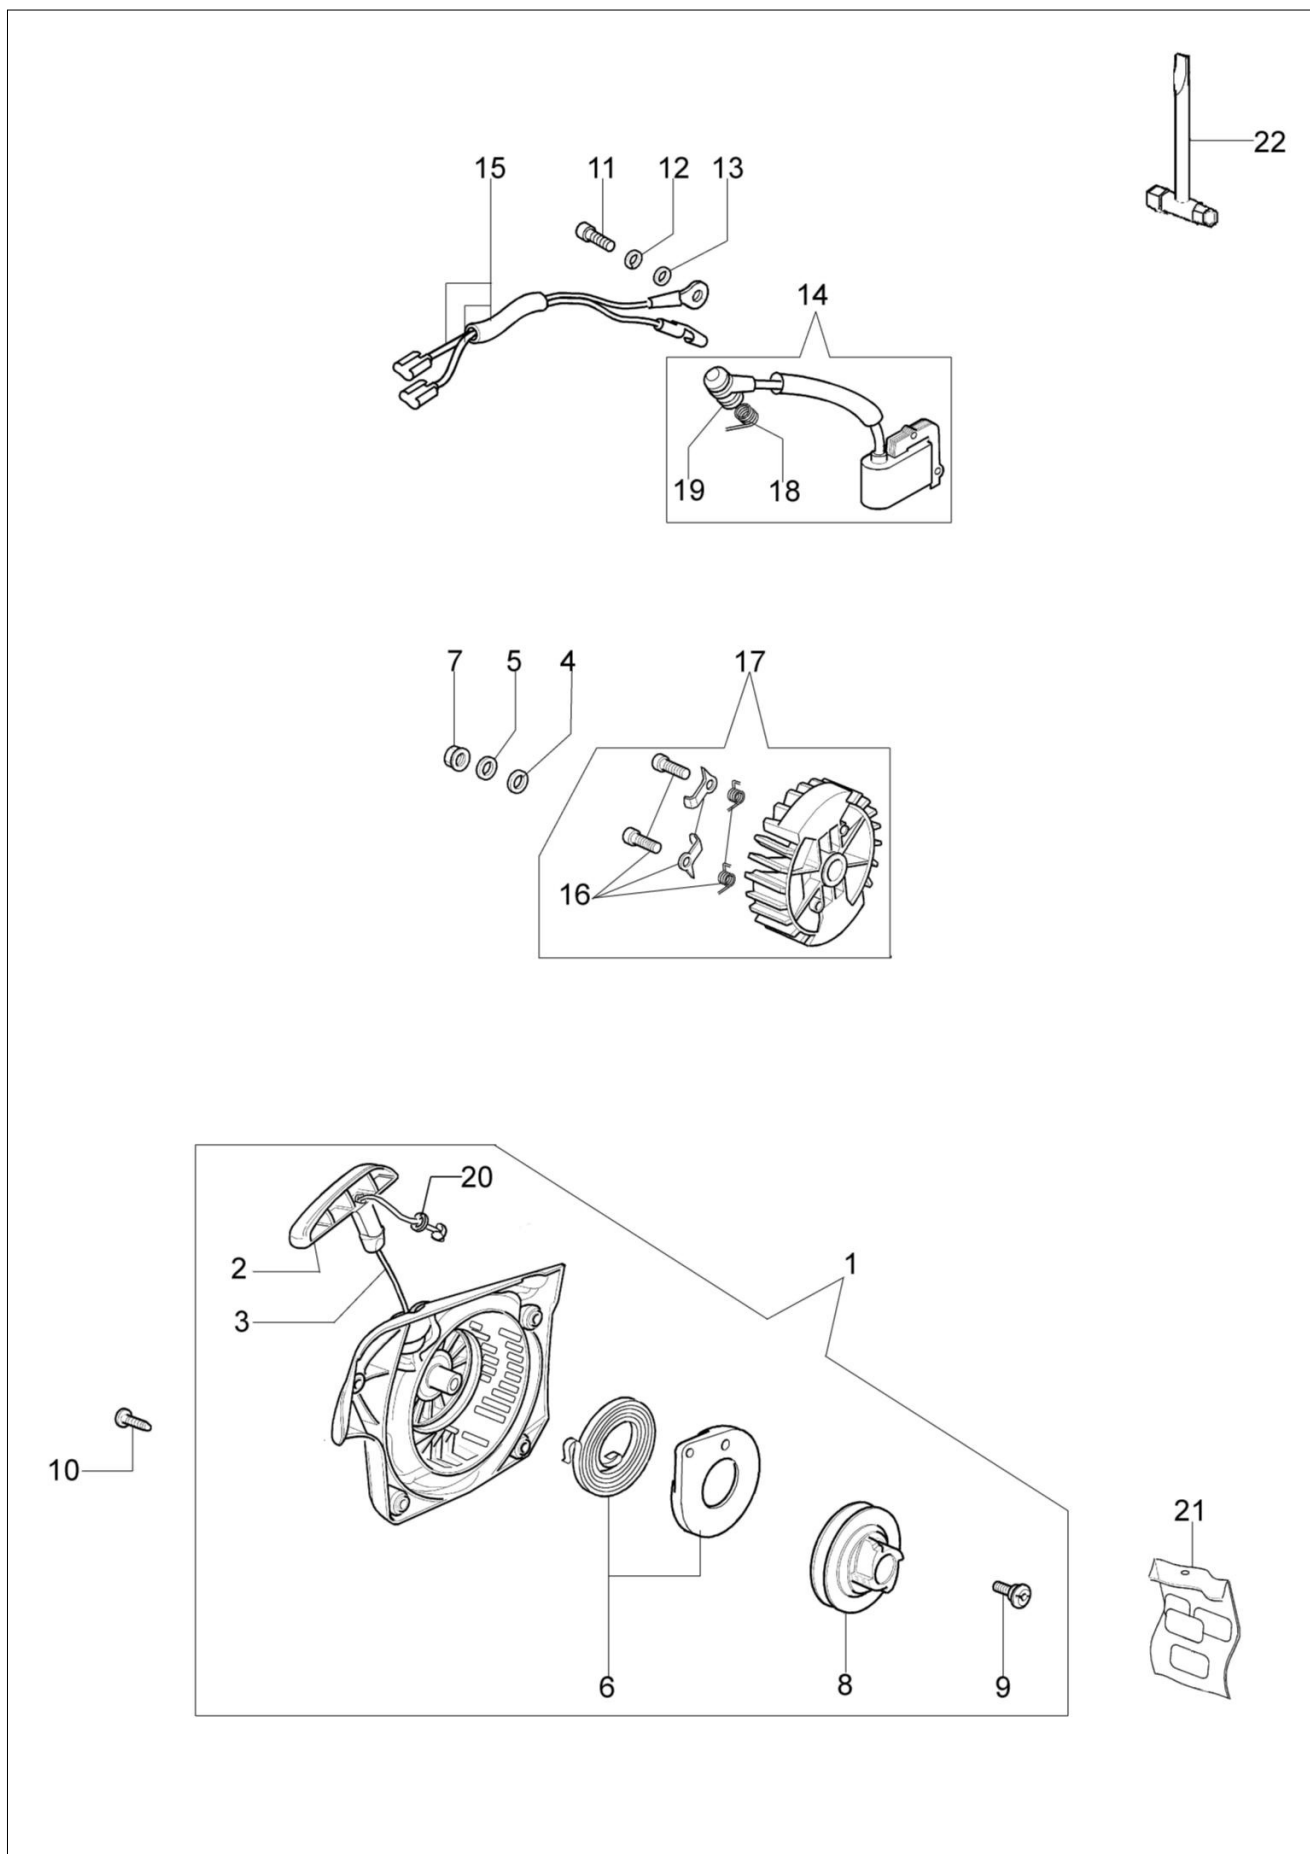

MT 440 (Euro 1) Pilarka lancuchowa

Dokumenty

Silnik
Rozrusznik kpl.
Skrzynia korbowa
Zbiornik-uchwyt
Zbiornik-uchwyt
Gaźnik WT-780D

Ilustracja Silnik

Znak	Ilosc	Kod artykul	Opis	Waznosc od	Waznosc do	Notakt	Biuletyny
1	1	50050010R	Kolektor ssący				
2	1	094600103	Tasma				
3	4	3891010R	Śruba				
4	4	006000315R	Podkładka				
5	1	50230060R	Kołnierz				
6	1	50230012R	Dekompresor				
7	1	50230098R	Tłumik				
8	3	3860117R	Sruba				
9	2	004900061R	Pierscien				
10	1	50230011R	Pierścień tłokowy				
11	2	50070128R	Pierścień tłokowy Ø42				
12	1	50232010	Tłok kpl. Ø42				
13	1	50272004R	Pierscien uszczelniający				
14	2	094000006R	Lozysko				
15	1	3050024AR	Pierscien uszczelniający				
16	2	50110043AR	Dystans				
17	1	50110044R	Lozysko				
18	1	50230082R	Wał korbowy				
19	1	50050016CR	Pokrywa				
20	4	3801051R	Sruba				
21	1	50232020R	Szortblok				
22	1	50170031R	Uszczelka				
23	1	50232023	Cylinder kpl. Ø42				
24	1	3055120R	Świeca zapłonowa				

Ilustracja Rozrusznik kpl.

Znak	Ilosc	Kod artykul	Opis	Waznosc od	Waznosc do	Notakt	Biuletyny
1	1	50230026R	Rozrusznik kpl.				
2	1	50170017R	Uchwyt				
3	1	50070123R	Linka rozrusznika				
4	1	3916009R	Podkladka				
5	1	3833080R	Podkladka				
6	1	50050073R	Sprężyna				
7	1	004000142R	Nakretka				
8	1	50230045R	Koło pasowe				
9	1	50160024	Sruba				
10	4	3960115R	Sruba				
11	2	3960075R	Śruba				
12	2	006000315R	Podkladka				
13	2	3916004R	Podkladka				
14	1	2501020R	Cewka zapłonowa				
15	1	50170090R	Przewód				
16	1	50072029	Zestaw zabieraków				
17	1	50180111AR	Kolo magnezowe zestaw				
18	1	50050127	Sprężyna				
19	1	50050126	Kapturek świecy zapłonowej				
20	1	006000829	Podkladka				
21	1	50232014	Zestaw etykiet				
22	1	2304017	Klucz 13x16				