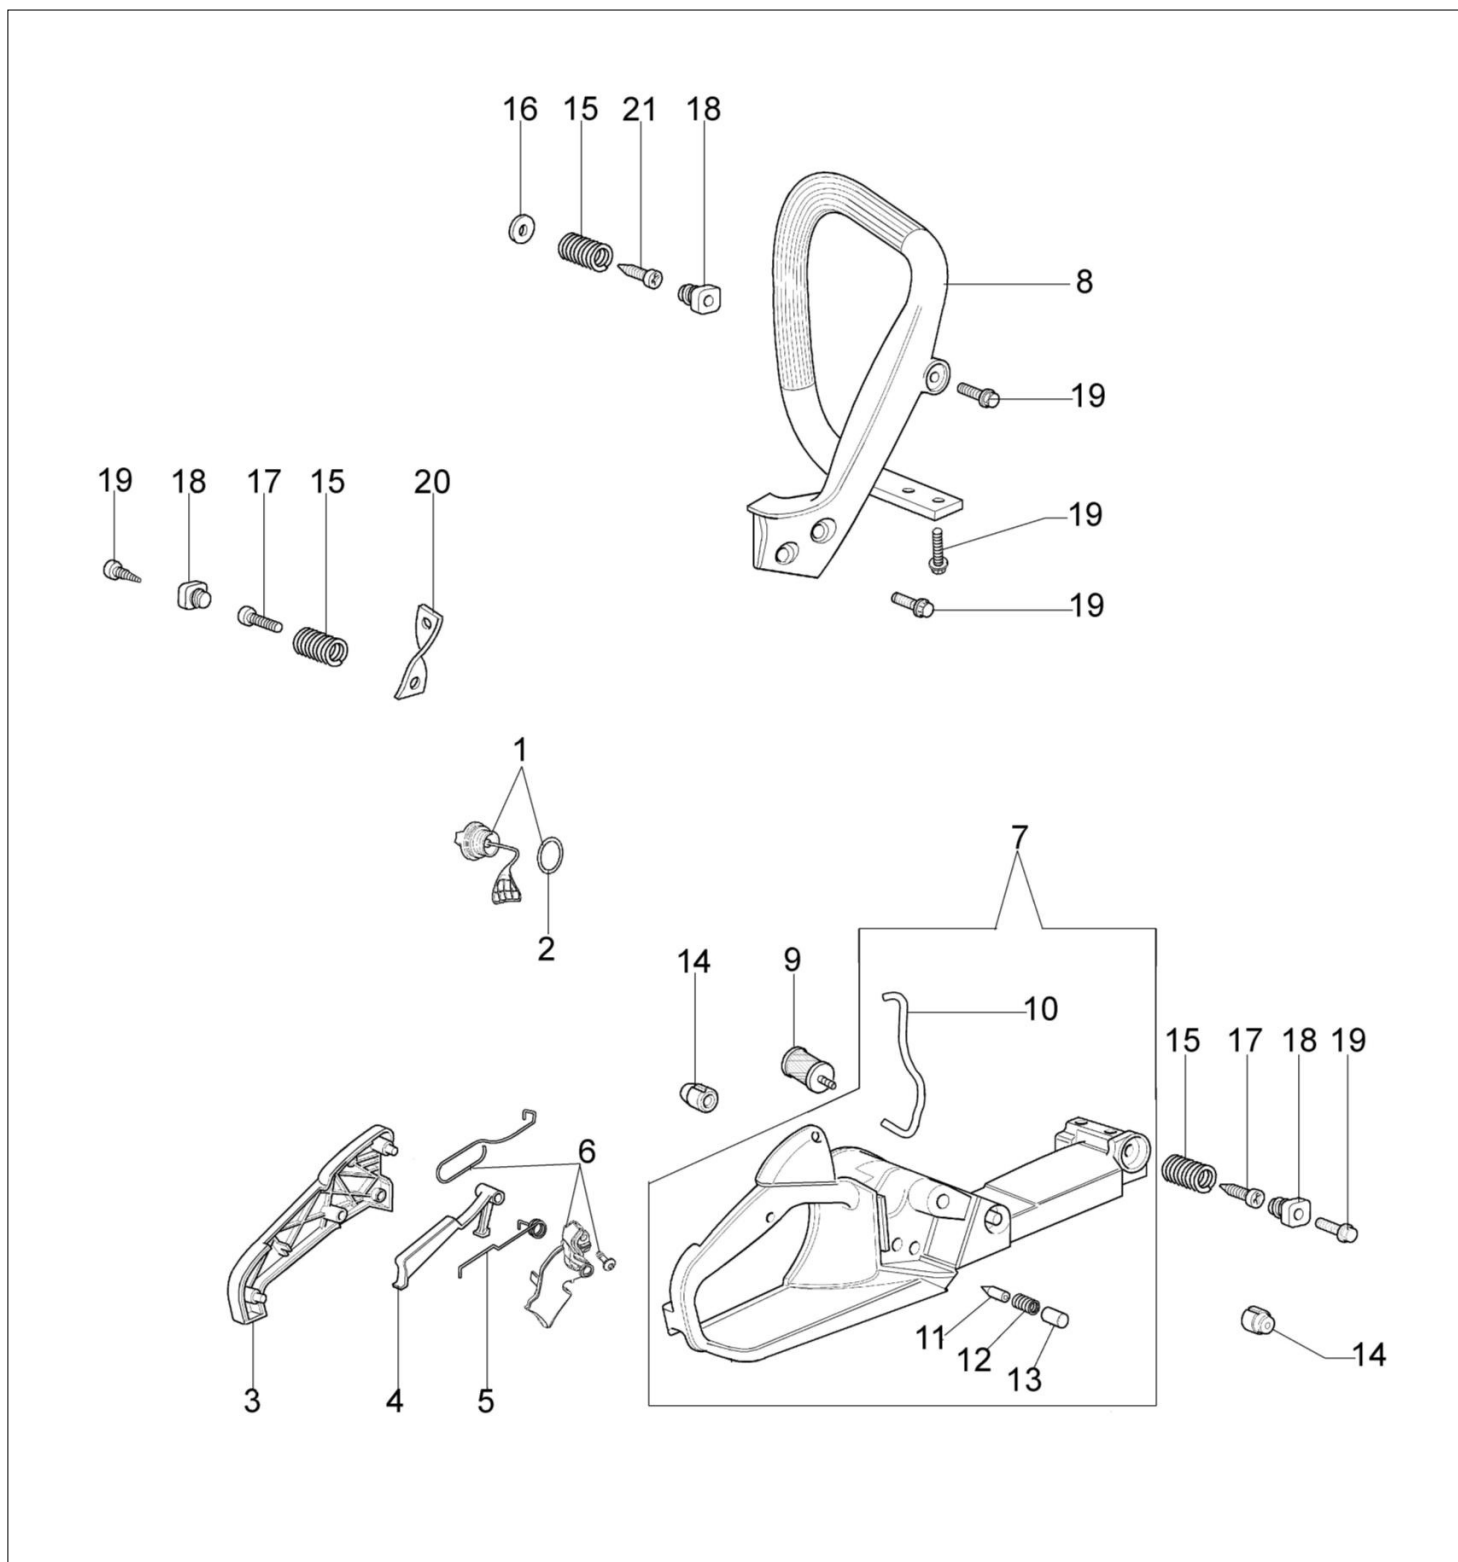

Ilustracja Zbiornik-uchwyt

Znak	Ilosc	Kod artykul	Opis	Waznosc od	Waznosc do	Notakt	Biuletyny
1	1	50052005R	Korek kpl.				
2	1	3049047R	O-ring				
3	1	50170024R	Pokrywa				
4	1	50050096AR	Dźwignia				
5	1	097000028R	Sprezyna				
6	1	50170249A	Dźwignia gazu kpl.				
7	1	50172007AR	Zbiornik				
8	1	50170026R	Uchwyt				
9	1	094600450R	Filtr paliwa				
10	1	3073015AR	Waz				
11	1	094500577AR	Zawór odpowietrznika				
12	1	094500575R	Sprezyna				
13	1	50050071R	Zawór odpowietrznika				
14	2	50010061R	Amortyzator				
15	3	50050047AR	Sprezyna				
16	1	3918010R	Podkładka				
17	2	3960115R	Sruba				
18	3	50170034R	Mocowanie				
19	7	3960099R	Sruba				
20	1	50050123BR	Oslona dodatkowa				
21	1	3960073R	Sruba