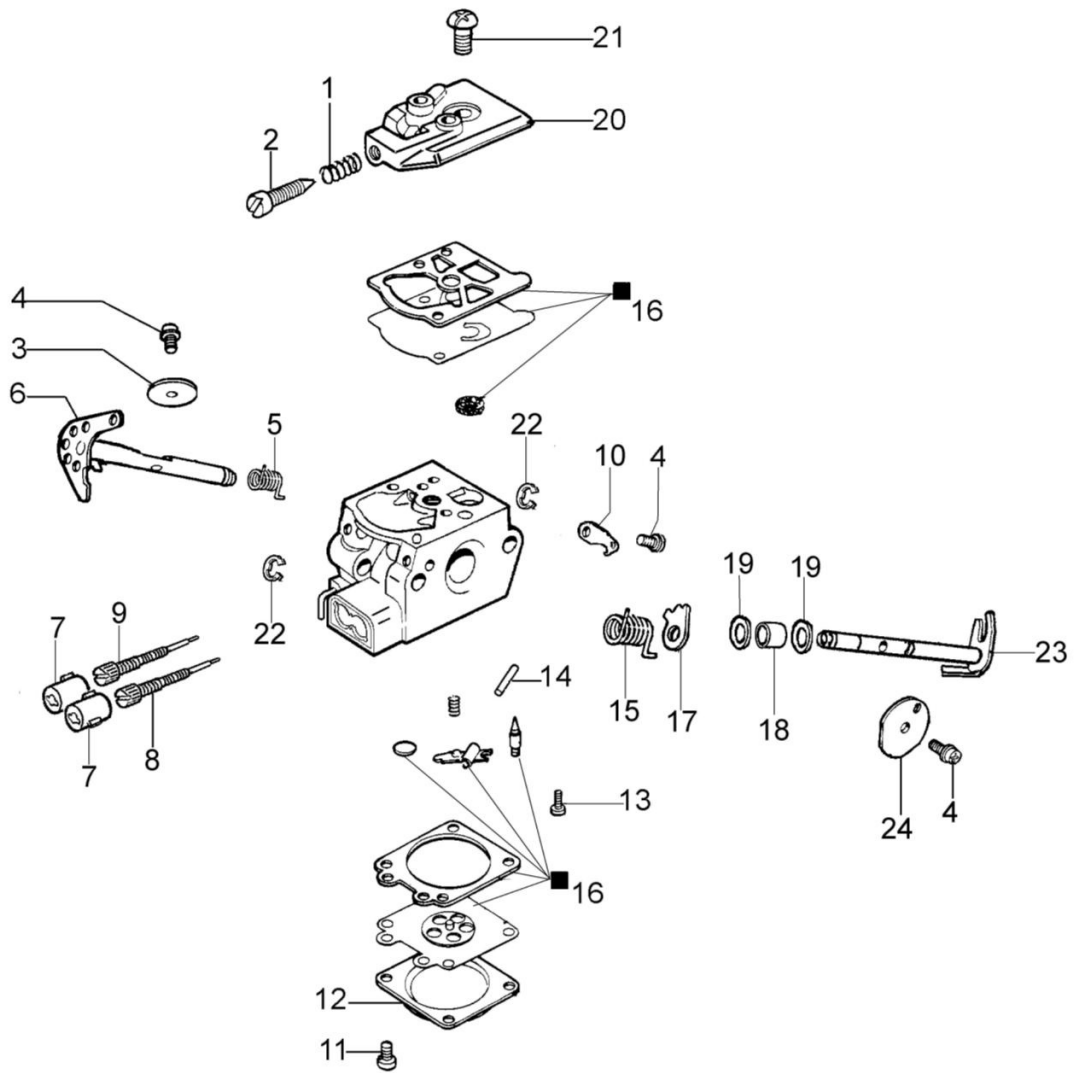

16 ■ KIT RIPARAZIONE
REPAIR KIT

Ilustracja Gaźnik WT-780D

Znak	Ilość	Kod artykuł	Opis	Ważność od	Ważność do	Notakt	Biuletyny
1	1	094600148	Sprężyna				
2	1	074000240	Śruba regulacyjna				
3	1	095000141	Przepustnica				
4	3	50010141	Śruba				
5	1	094600208	Sprężyna				
6	1	2318753	Walek				
7	2	2318867R	Pokrywa				
8	1	2318837	Śruba regulacyjna				
9	1	2318893	Śruba L				
10	1	2318743	Dźwignia gazu				
11	4	035000162	Śruba				
12	1	2318191	Pokrywa				
13	1	003300202	Śruba				
14	1	003300201	Walek napędowy				
15	1	50050115	Sprężyna				
16	1	2318671	Zestaw naprawczy				
17	1	2318742	Dźwignia				
18	1	2318751	Tulejka				
19	2	50010265	Podkładka				
20	1	50050107	Pokrywa				
21	1	003300197	Śruba				
22	2	095000164	Pierścień				
23	1	2318764	Walek				
24	1	094600140	Dźwignia