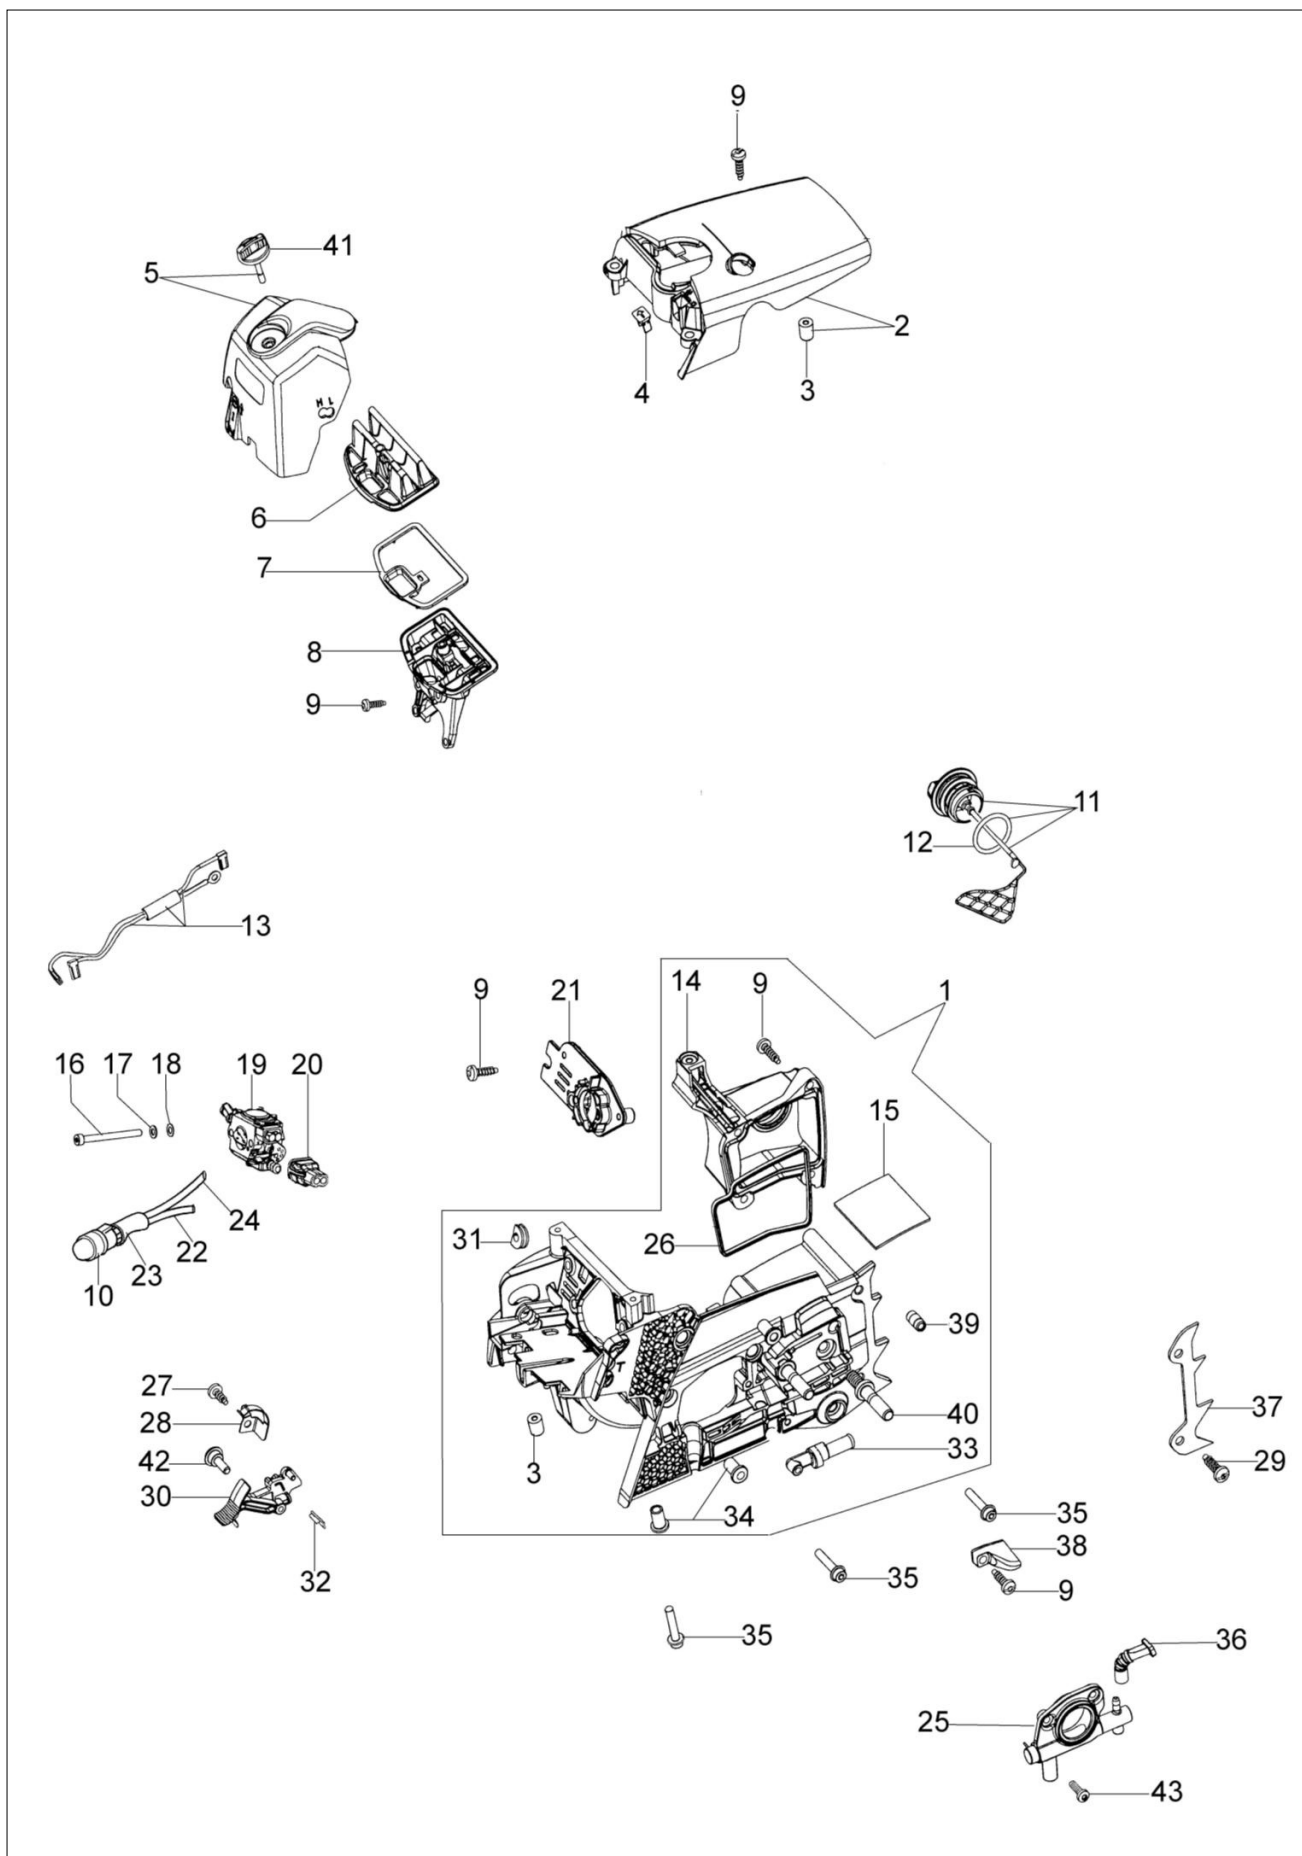

MT 440 (Euro 1) Pilarka lancuchowa

Dokumenty

Silnik
Rozrusznik kpl.
Skrzynia korbowa
Zbiornik-uchwyt
Zbiornik-uchwyt
Gaźnik WT-780D

Ilustracja Silnik

Znak	Ilosc	Kod artykul	Opis	Waznosc od	Waznosc do	Notakt	Biuletyny
1	1	50050010R	Kolektor ssący				
2	1	094600103	Tasma				
3	4	3891010R	Śruba				
4	4	006000315R	Podkładka				
5	1	50230060R	Kołnierz				
6	1	50230012R	Dekompresor				
7	1	50230098R	Tłumik				
8	3	3860117R	Sruba				
9	2	004900061R	Pierscien				
10	1	50230011R	Pierścień tłokowy				
11	2	50070128R	Pierścień tłokowy Ø42				
12	1	50232010	Tłok kpl. Ø42				
13	1	50272004R	Pierscien uszczelniający				
14	2	094000006R	Lozysko				
15	1	3050024AR	Pierscien uszczelniający				
16	2	50110043AR	Dystans				
17	1	50110044R	Lozysko				
18	1	50230082R	Wał korbowy				
19	1	50050016CR	Pokrywa				
20	4	3801051R	Sruba				
21	1	50232020R	Szortblok				
22	1	50170031R	Uszczelka				
23	1	50232023	Cylinder kpl. Ø42				
24	1	3055120R	Świeca zapłonowa				

Ilustracja Rozrusznik kpl.

Znak	Ilosc	Kod artykul	Opis	Waznosc od	Waznosc do	Notakt	Biuletyny
1	1	50230026R	Rozrusznik kpl.				
2	1	50170017R	Uchwyt				
3	1	50070123R	Linka rozrusznika				
4	1	3916009R	Podkladka				
5	1	3833080R	Podkladka				
6	1	50050073R	Sprężyna				
7	1	004000142R	Nakretka				
8	1	50230045R	Koło pasowe				
9	1	50160024	Sruba				
10	4	3960115R	Sruba				
11	2	3960075R	Śruba				
12	2	006000315R	Podkladka				
13	2	3916004R	Podkladka				
14	1	2501020R	Cewka zapłonowa				
15	1	50170090R	Przewód				
16	1	50072029	Zestaw zabieraków				
17	1	50180111AR	Kolo magnezowe zestaw				
18	1	50050127	Sprężyna				
19	1	50050126	Kapturek świecy zapłonowej				
20	1	006000829	Podkladka				
21	1	50232014	Zestaw etykiet				
22	1	2304017	Klucz 13x16				