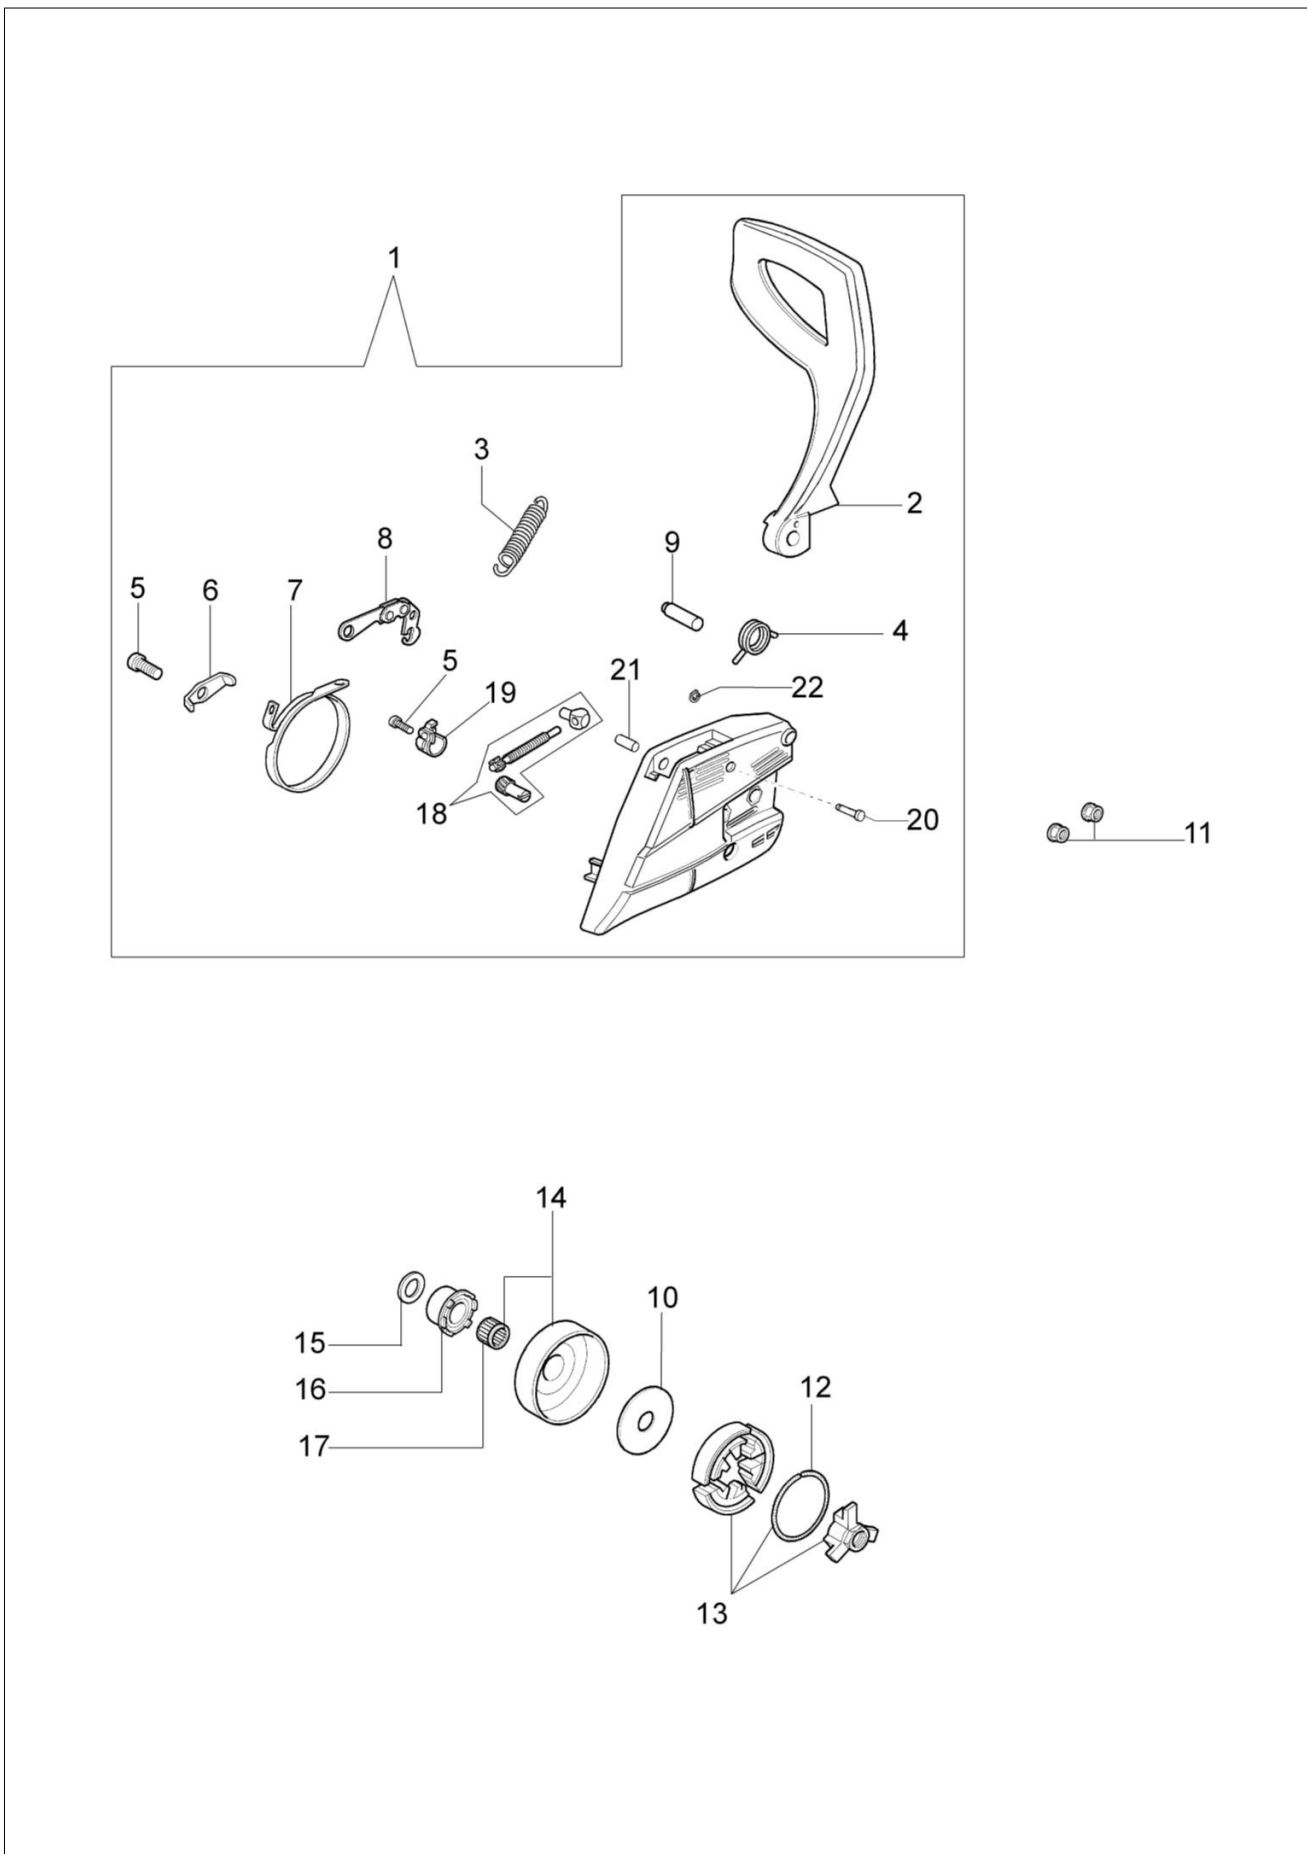

Ilustracja Zbiornik-uchwy

Znak	Ilosc	Kod artykul	Opis	Waznosc od	Waznosc do	Notakt	Biuletyny
1	1	50170065R	Oslona lancucha kpl.				
2	1	50170040R	Oslona				
3	1	095000219AR	Sprezyna				
4	1	50010088AR	Sprezyna				
5	2	3960070AR	Sruba				
6	1	50050125R	Plytka				
7	1	50050039R	Tasma hamulca				
8	1	097000146	Dzwignia				
9	1	50050064R	Trzpien (zabezpieczajacy)				
10	1	004000352R	Podkladka				
11	2	50010148R	Nakretka				
12	1	094500029AR	Sprezyna				
13	1	094000129AR	Sprzeglo				
14	1	50060033A	Beben sprzegla .325				
15	1	004400285	Podkladka				
16	1	50060008R	Zebatka slimakowa .325				
17	1	50030372	Tuleja rolki				
18	1	50162017A	Napinacz lancucha				
19	1	50170044R	Pokrywa				
20	1	097000106R	Sworzen				
21	1	50050066	Sworzen				
22	1	3026003R	Pierscien