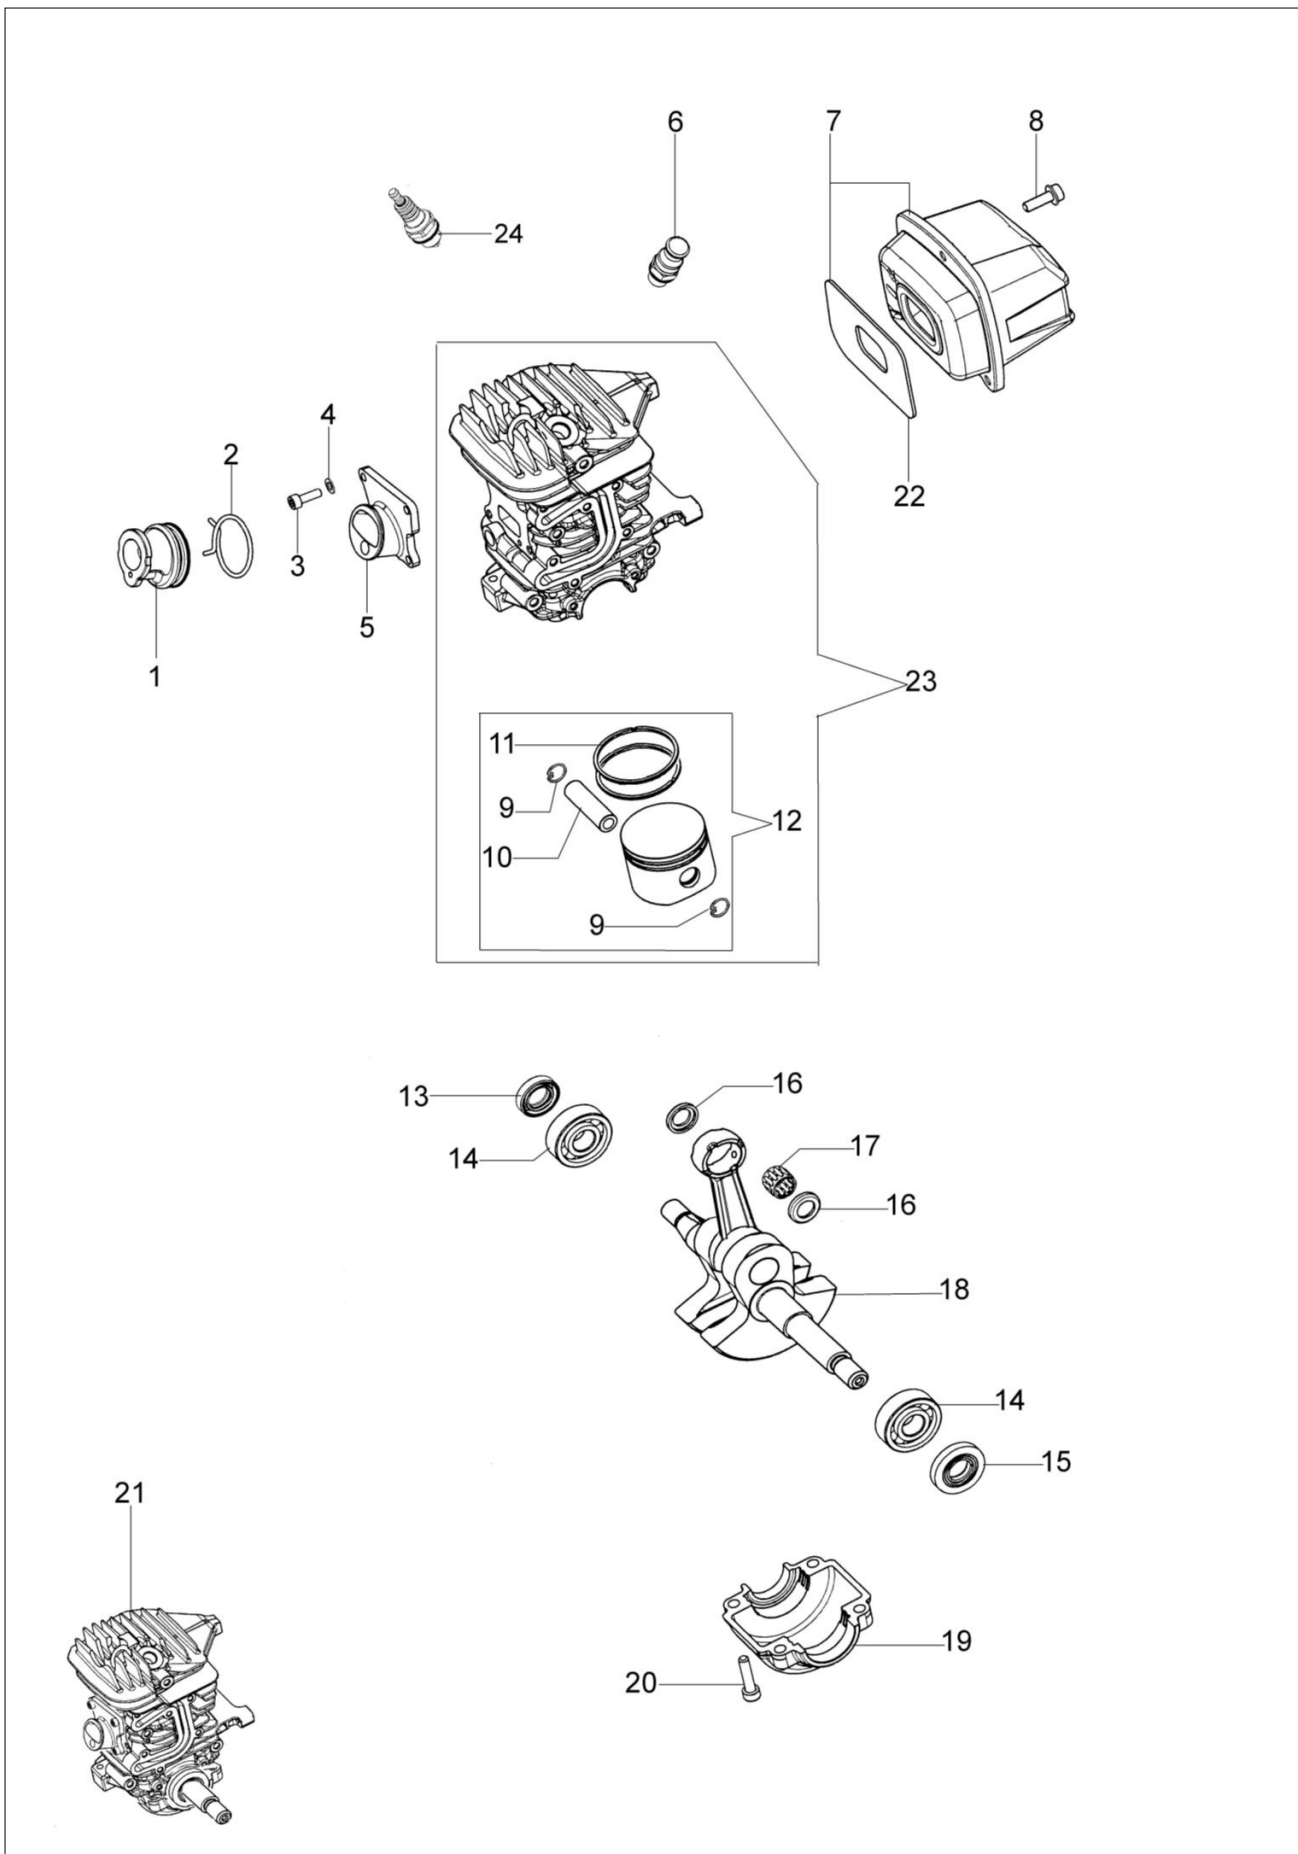

MT 440 (Euro 1) Pilarka lancuchowa

Dokumenty

Silnik
Rozrusznik kpl.
Skrzynia korbowa
Zbiornik-uchwyt
Zbiornik-uchwyt
Gaźnik WT-780D

Ilustracja Silnik

Znak	Ilosc	Kod artykul	Opis	Waznosc od	Waznosc do	Notakt	Biuletyny
1	1	50050010R	Kolektor ssący				
2	1	094600103	Tasma				
3	4	3891010R	Śruba				
4	4	006000315R	Podkładka				
5	1	50230060R	Kołnierz				
6	1	50230012R	Dekompresor				
7	1	50230098R	Tłumik				
8	3	3860117R	Sruba				
9	2	004900061R	Pierscien				
10	1	50230011R	Pierścień tłokowy				
11	2	50070128R	Pierścień tłokowy Ø42				
12	1	50232010	Tłok kpl. Ø42				
13	1	50272004R	Pierscien uszczelniający				
14	2	094000006R	Lozysko				
15	1	3050024AR	Pierscien uszczelniający				
16	2	50110043AR	Dystans				
17	1	50110044R	Lozysko				
18	1	50230082R	Wał korbowy				
19	1	50050016CR	Pokrywa				
20	4	3801051R	Sruba				
21	1	50232020R	Szortblok				
22	1	50170031R	Uszczelka				
23	1	50232023	Cylinder kpl. Ø42				
24	1	3055120R	Świeca zapłonowa				

Ilustracja Rozrusznik kpl.

Znak	Ilosc	Kod artykul	Opis	Waznosc od	Waznosc do	Notakt	Biuletyny
1	1	50230026R	Rozrusznik kpl.				
2	1	50170017R	Uchwyt				
3	1	50070123R	Linka rozrusznika				
4	1	3916009R	Podkladka				
5	1	3833080R	Podkladka				
6	1	50050073R	Sprężyna				
7	1	004000142R	Nakretka				
8	1	50230045R	Koło pasowe				
9	1	50160024	Sruba				
10	4	3960115R	Sruba				
11	2	3960075R	Śruba				
12	2	006000315R	Podkladka				
13	2	3916004R	Podkladka				
14	1	2501020R	Cewka zapłonowa				
15	1	50170090R	Przewód				
16	1	50072029	Zestaw zabieraków				
17	1	50180111AR	Kolo magnezowe zestaw				
18	1	50050127	Sprężyna				
19	1	50050126	Kapturek świecy zapłonowej				
20	1	006000829	Podkladka				
21	1	50232014	Zestaw etykiet				
22	1	2304017	Klucz 13x16				