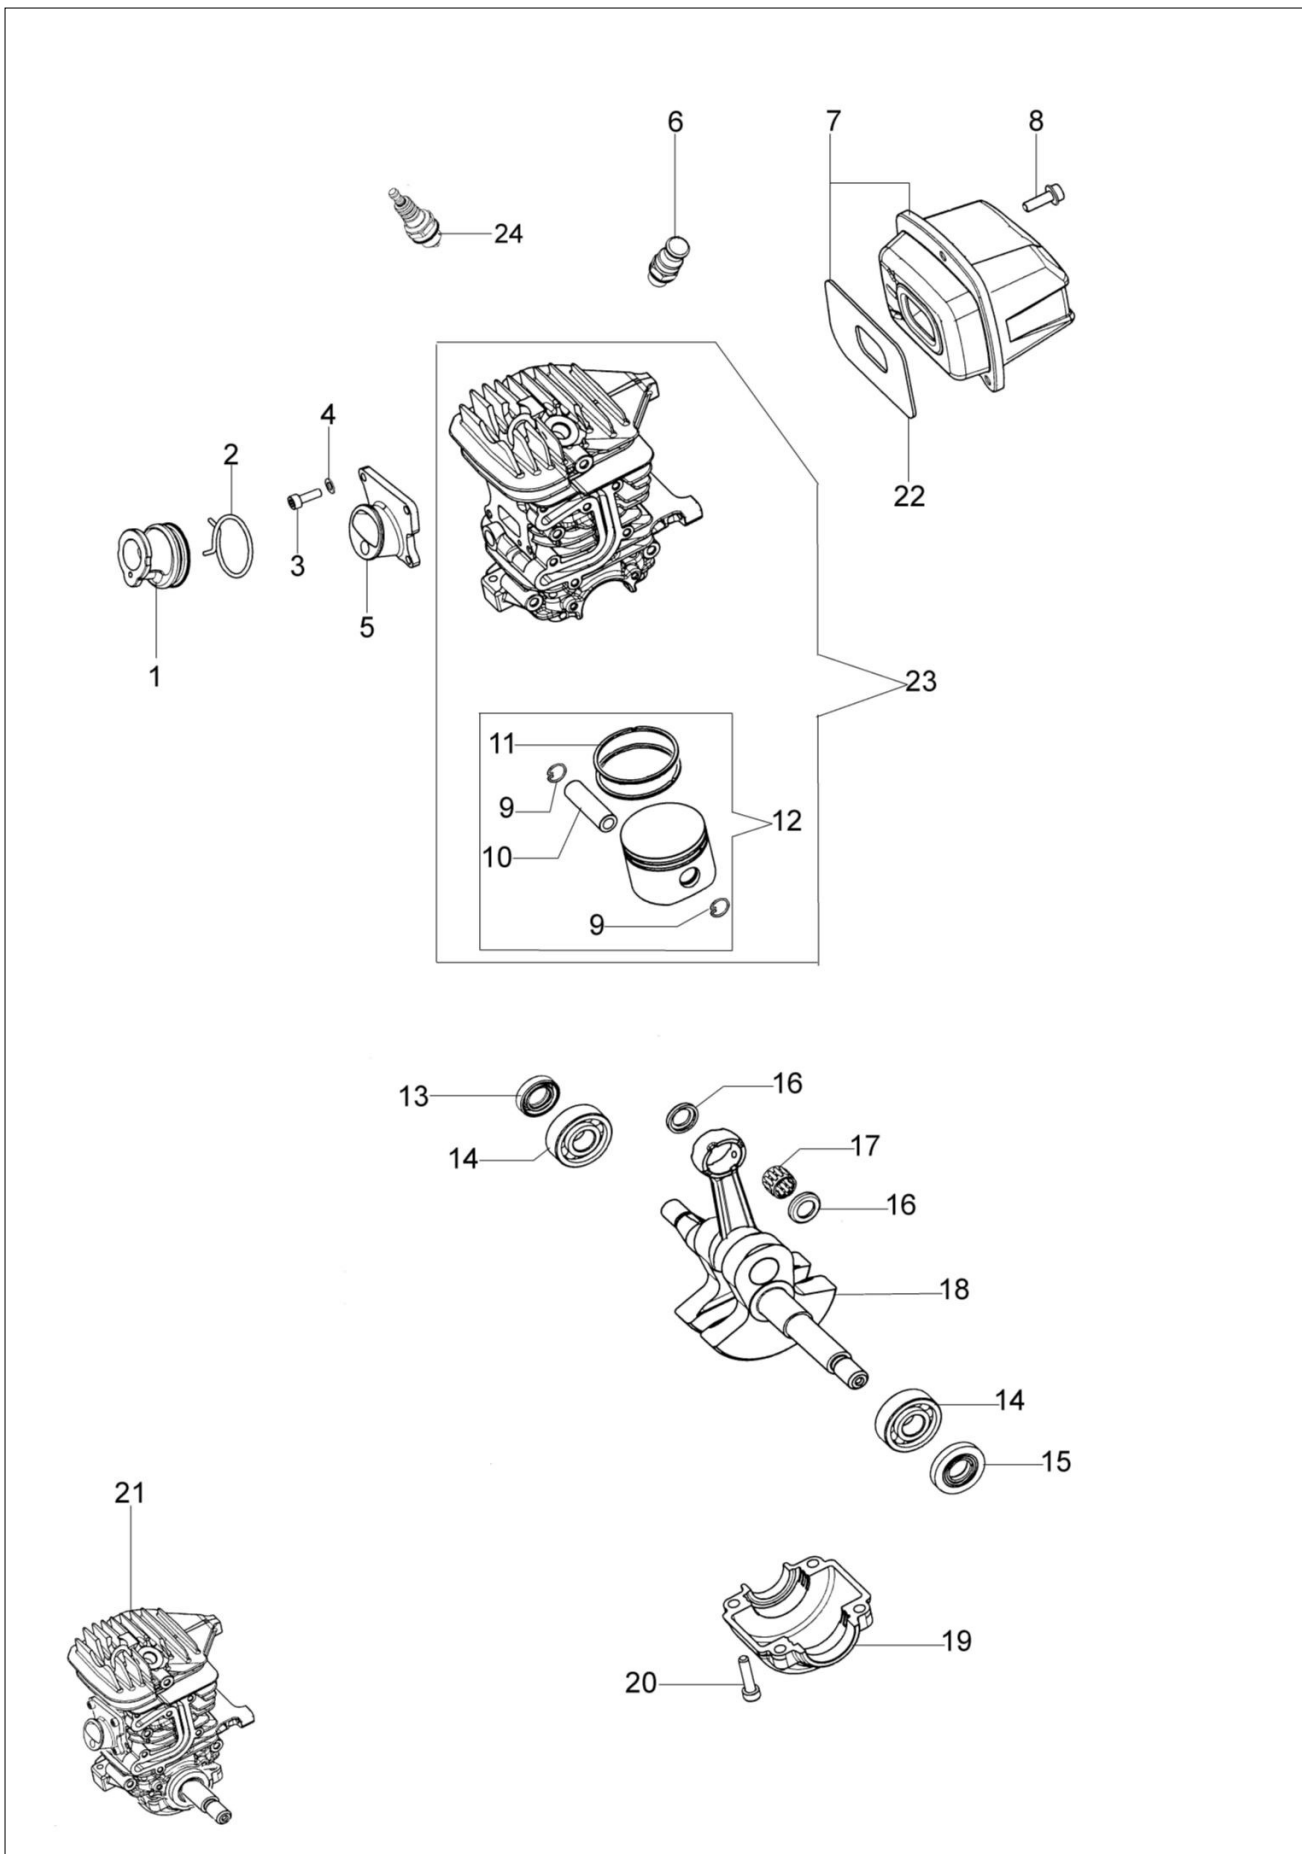

MT 440 (Euro 0) Pilarka lancuchowa

Dokumenty

Silnik
Rozrusznik kpl.
Skrzynia korbowa
Zbiornik-uchwyt
Zbiornik-uchwyt
Gaźnik WT-780D

Ilustracja Silnik

Znak	Ilosc	Kod artykul	Opis	Waznosc od	Waznosc do	Notakt	Biuletyny
1	1	50050010R	Kolektor ssący				
2	1	094600103	Tasma				
3	4	3891010R	Śruba				
4	4	006000315R	Podkładka				
5	1	50230060R	Kołnierz				
6	1	50230012R	Dekompresor				
7	1	50170027R	Tłumik				
8	3	3860117R	Sruba				
9	2	004900061R	Pierscien				
10	1	50230011R	Pierścień tłokowy				
11	2	50070128R	Pierścień tłokowy Ø42				
12	1	50232010	Tłok kpl. Ø42				
13	1	50272004R	Pierscien uszczelniający				
14	2	094000006R	Lozysko				
15	1	3050024AR	Pierscien uszczelniający				
16	2	50110043AR	Dystans				
17	1	50110044R	Lozysko				
18	1	50230082R	Wał korbowy				
19	1	50050016CR	Pokrywa				
20	4	3801051R	Sruba				
21	1	50232020R	Szortblok				
22	1	50170031R	Uszczelka				
23	1	50232023	Cylinder kpl. Ø42				
24	1	3055120R	Świeca zapłonowa				

Ilustracja Rozrusznik kpl.

Znak	Ilosc	Kod artykul	Opis	Waznosc od	Waznosc do	Notakt	Biuletyny
1	1	50230026R	Rozrusznik kpl.				
2	1	50170017R	Uchwyt				
3	1	50070123R	Linka rozrusznika				
4	1	3916009R	Podkladka				
5	1	3833080R	Podkladka				
6	1	50050073R	Sprężyna				
7	1	004000142R	Nakretka				
8	1	50230045R	Koło pasowe				
9	1	50160024	Sruba				
10	4	3960115R	Sruba				
11	2	3960075R	Śruba				
12	2	006000315R	Podkladka				
13	2	3916004R	Podkladka				
14	1	2501020R	Cewka zapłonowa				
15	1	50170090R	Przewód				
16	1	50072029	Zestaw zabieraków				
17	1	50180111AR	Kolo magnezowe zestaw				
18	1	50050127	Sprężyna				
19	1	50050126	Kapturek świecy zapłonowej				
20	1	006000829	Podkladka				
21	1	50232014	Zestaw etykiet				
22	1	2304017	Klucz 13x16				