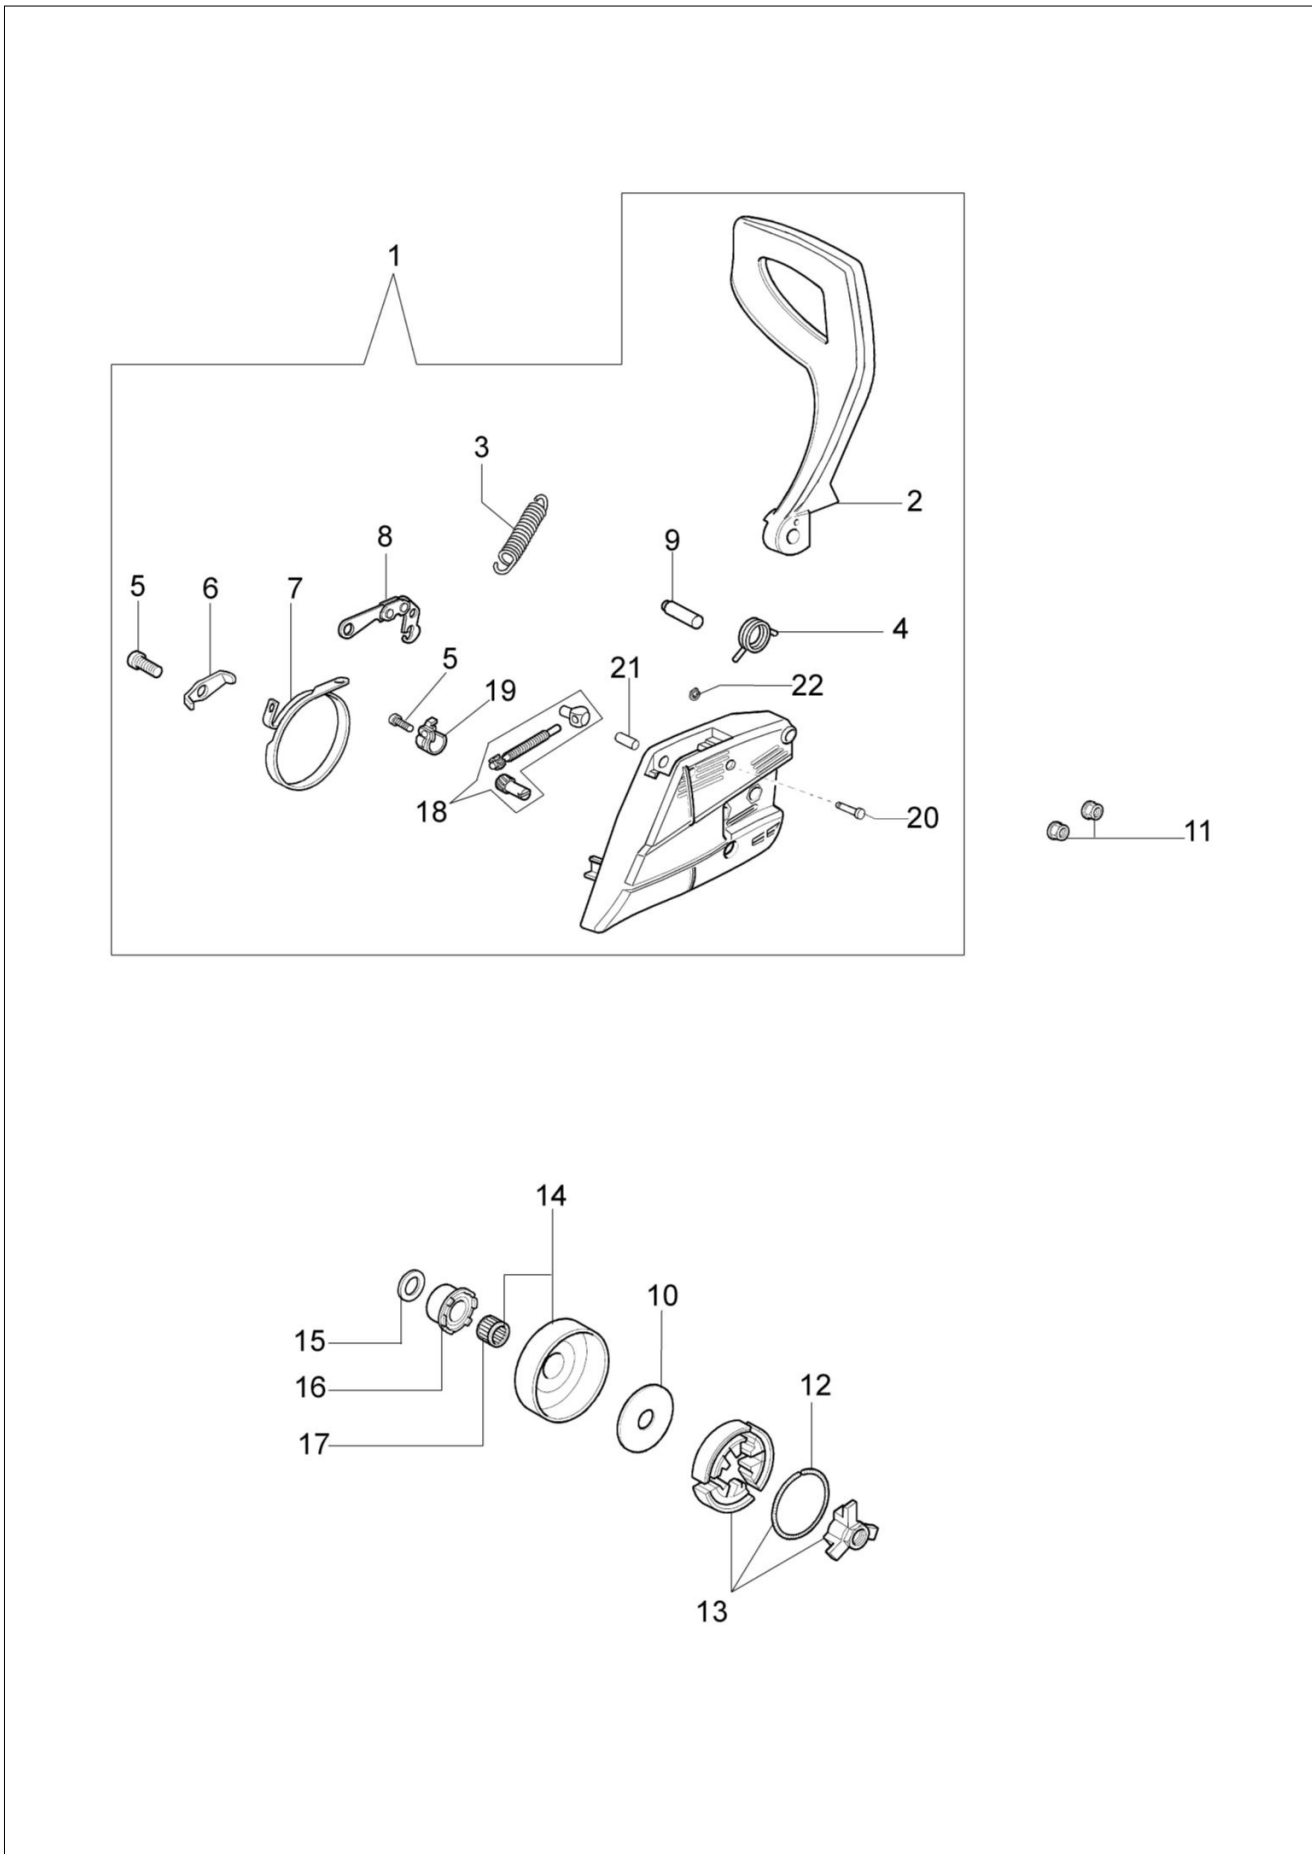

Ilustracja Zbiornik-uchwyty

Znak	Ilosc	Kod artykul	Opis	Waznosc od	Waznosc do	Notakt	Biuletyny
1	1	50170065R	Oslona lancucha kpl.				
2	1	50170040R	Oslona				
3	1	095000219AR	Sprezyna				
4	1	50010088AR	Sprezyna				
5	2	3960070AR	Sruba				
6	1	50050125R	Plytka				
7	1	50050039R	Tasma hamulca				
8	1	097000146	Dzwignia				
9	1	50050064R	Trzpien (zabezpieczajacy)				
10	1	004000352R	Podkladka				
11	2	50010148R	Nakretka				
12	1	094500029AR	Sprezyna				
13	1	094000129AR	Sprzeglo				
14	1	50060033A	Beben sprzegla .325				
15	1	004400285	Podkladka				
16	1	50060008R	Zebatka slimakowa .325				
17	1	50030372	Tuleja rolki				
18	1	50162017A	Napinacz lancucha				
19	1	50170044R	Pokrywa				
20	1	097000106R	Sworzen				
21	1	50050066	Sworzen				
22	1	3026003R	Pierscien