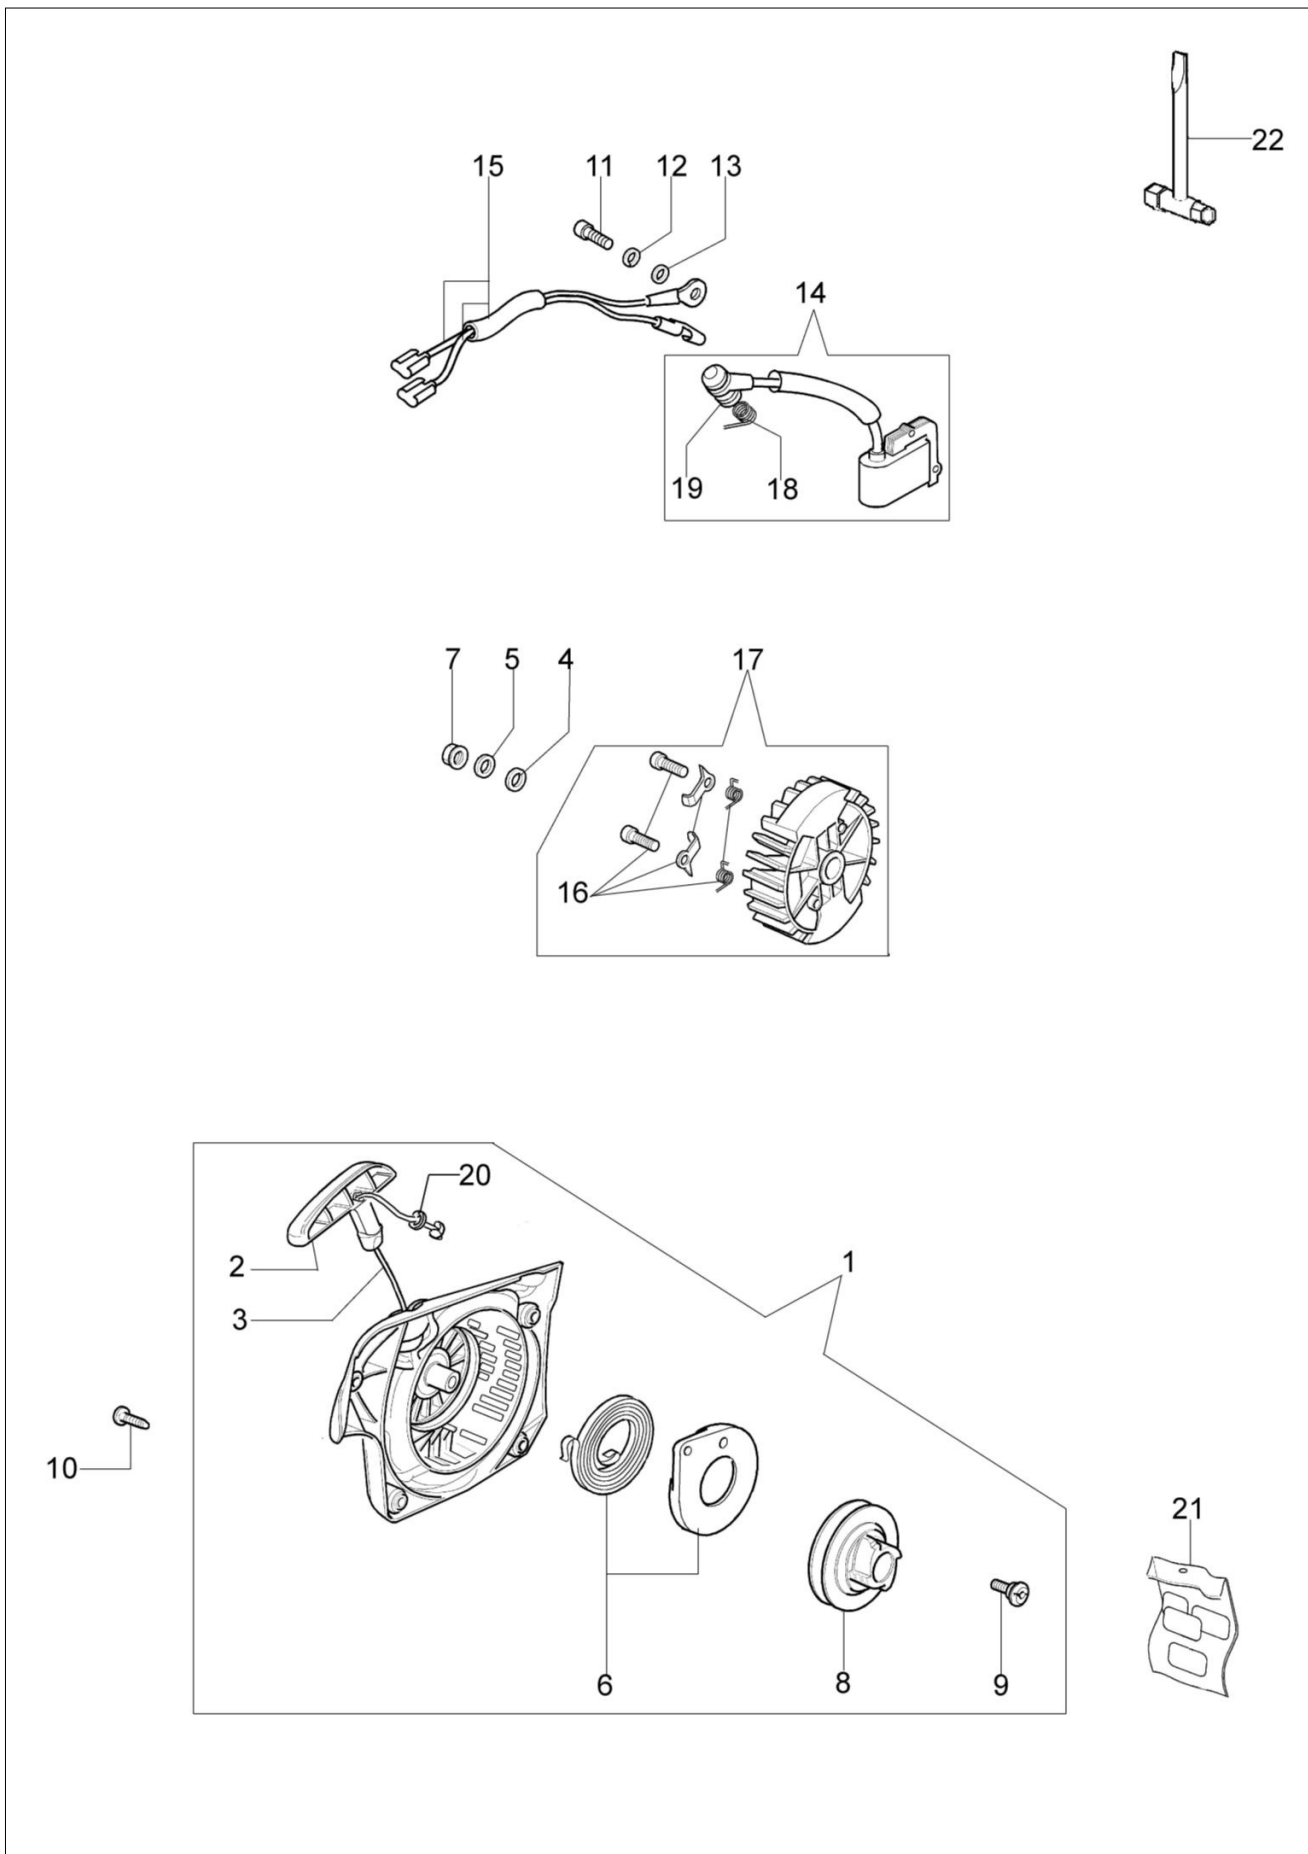

MT 440 (Euro 0) Pilarka lancuchowa

Dokumenty

Silnik
Rozrusznik kpl.
Skrzynia korbowa
Zbiornik-uchwyt
Zbiornik-uchwyt
Gaźnik WT-780D

Ilustracja Silnik

Znak	Ilosc	Kod artykul	Opis	Waznosc od	Waznosc do	Notakt	Biuletyny
1	1	50050010R	Kolektor ssący				
2	1	094600103	Tasma				
3	4	3891010R	Śruba				
4	4	006000315R	Podkładka				
5	1	50230060R	Kołnierz				
6	1	50230012R	Dekompresor				
7	1	50170027R	Tłumik				
8	3	3860117R	Sruba				
9	2	004900061R	Pierscien				
10	1	50230011R	Pierścień tłokowy				
11	2	50070128R	Pierścień tłokowy Ø42				
12	1	50232010	Tłok kpl. Ø42				
13	1	50272004R	Pierscien uszczelniający				
14	2	094000006R	Lozysko				
15	1	3050024AR	Pierscien uszczelniający				
16	2	50110043AR	Dystans				
17	1	50110044R	Lozysko				
18	1	50230082R	Wał korbowy				
19	1	50050016CR	Pokrywa				
20	4	3801051R	Sruba				
21	1	50232020R	Szortblok				
22	1	50170031R	Uszczelka				
23	1	50232023	Cylinder kpl. Ø42				
24	1	3055120R	Świeca zapłonowa				

Ilustracja Zbiornik-uchwyty

Znak	Ilosc	Kod artykul	Opis	Waznosc od	Waznosc do	Notakt	Biuletyny
1	1	50170065R	Oslona lancucha kpl.				
2	1	50170040R	Oslona				
3	1	095000219AR	Sprezyna				
4	1	50010088AR	Sprezyna				
5	2	3960070AR	Sruba				
6	1	50050125R	Plytka				
7	1	50050039R	Tasma hamulca				
8	1	097000146	Dzwignia				
9	1	50050064R	Trzpien (zabezpieczajacy)				
10	1	004000352R	Podkladka				
11	2	50010148R	Nakretka				
12	1	094500029AR	Sprezyna				
13	1	094000129AR	Sprzeglo				
14	1	50060033A	Beben sprzegla .325				
15	1	004400285	Podkladka				
16	1	50060008R	Zebatka slimakowa .325				
17	1	50030372	Tuleja rolki				
18	1	50162017A	Napinacz lancucha				
19	1	50170044R	Pokrywa				
20	1	097000106R	Sworzen				
21	1	50050066	Sworzen				
22	1	3026003R	Pierscien				