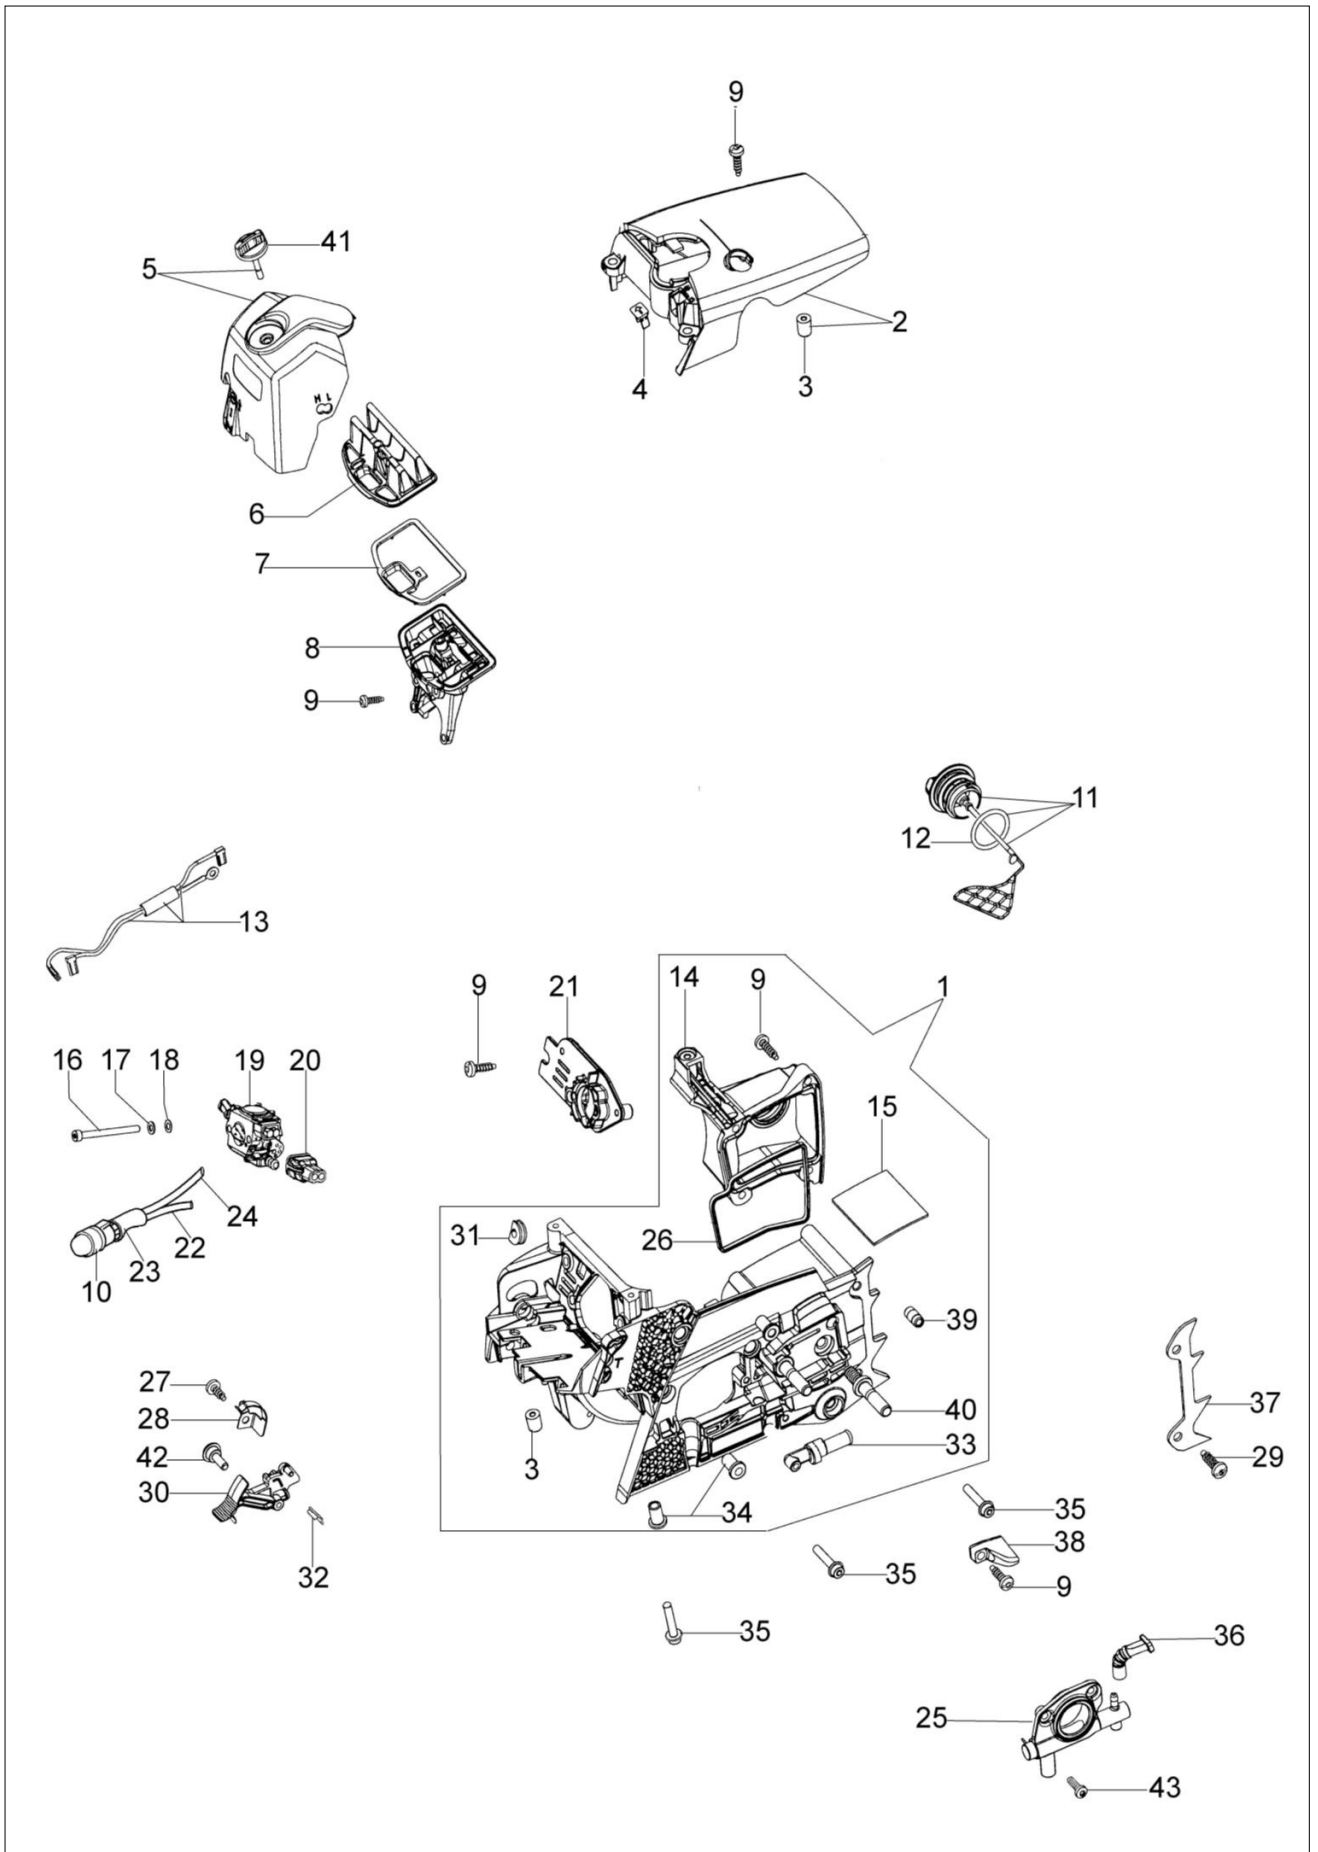

MT 440 (Euro 0) Pilarka lancuchowa

Dokumenty

Silnik
Rozrusznik kpl.
Skrzynia korbowa
Zbiornik-uchwyt
Zbiornik-uchwyt
Gaźnik WT-780D

Ilustracja Silnik

Znak	Ilosc	Kod artykul	Opis	Waznosc od	Waznosc do	Notakt	Biuletyny
1	1	50050010R	Kolektor ssący				
2	1	094600103	Tasma				
3	4	3891010R	Śruba				
4	4	006000315R	Podkładka				
5	1	50230060R	Kołnierz				
6	1	50230012R	Dekompresor				
7	1	50170027R	Tłumik				
8	3	3860117R	Sruba				
9	2	004900061R	Pierscien				
10	1	50230011R	Pierścień tłokowy				
11	2	50070128R	Pierścień tłokowy Ø42				
12	1	50232010	Tłok kpl. Ø42				
13	1	50272004R	Pierscien uszczelniający				
14	2	094000006R	Lozysko				
15	1	3050024AR	Pierscien uszczelniający				
16	2	50110043AR	Dystans				
17	1	50110044R	Lozysko				
18	1	50230082R	Wał korbowy				
19	1	50050016CR	Pokrywa				
20	4	3801051R	Sruba				
21	1	50232020R	Szortblok				
22	1	50170031R	Uszczelka				
23	1	50232023	Cylinder kpl. Ø42				
24	1	3055120R	Świeca zapłonowa				

Ilustracja Rozrusznik kpl.

Znak	Ilosc	Kod artykul	Opis	Waznosc od	Waznosc do	Notakt	Biuletyny
1	1	50230026R	Rozrusznik kpl.				
2	1	50170017R	Uchwyt				
3	1	50070123R	Linka rozrusznika				
4	1	3916009R	Podkladka				
5	1	3833080R	Podkladka				
6	1	50050073R	Sprężyna				
7	1	004000142R	Nakretka				
8	1	50230045R	Koło pasowe				
9	1	50160024	Sruba				
10	4	3960115R	Sruba				
11	2	3960075R	Śruba				
12	2	006000315R	Podkladka				
13	2	3916004R	Podkladka				
14	1	2501020R	Cewka zapłonowa				
15	1	50170090R	Przewód				
16	1	50072029	Zestaw zabieraków				
17	1	50180111AR	Kolo magnezowe zestaw				
18	1	50050127	Sprężyna				
19	1	50050126	Kapturek świecy zapłonowej				
20	1	006000829	Podkladka				
21	1	50232014	Zestaw etykiet				
22	1	2304017	Klucz 13x16				