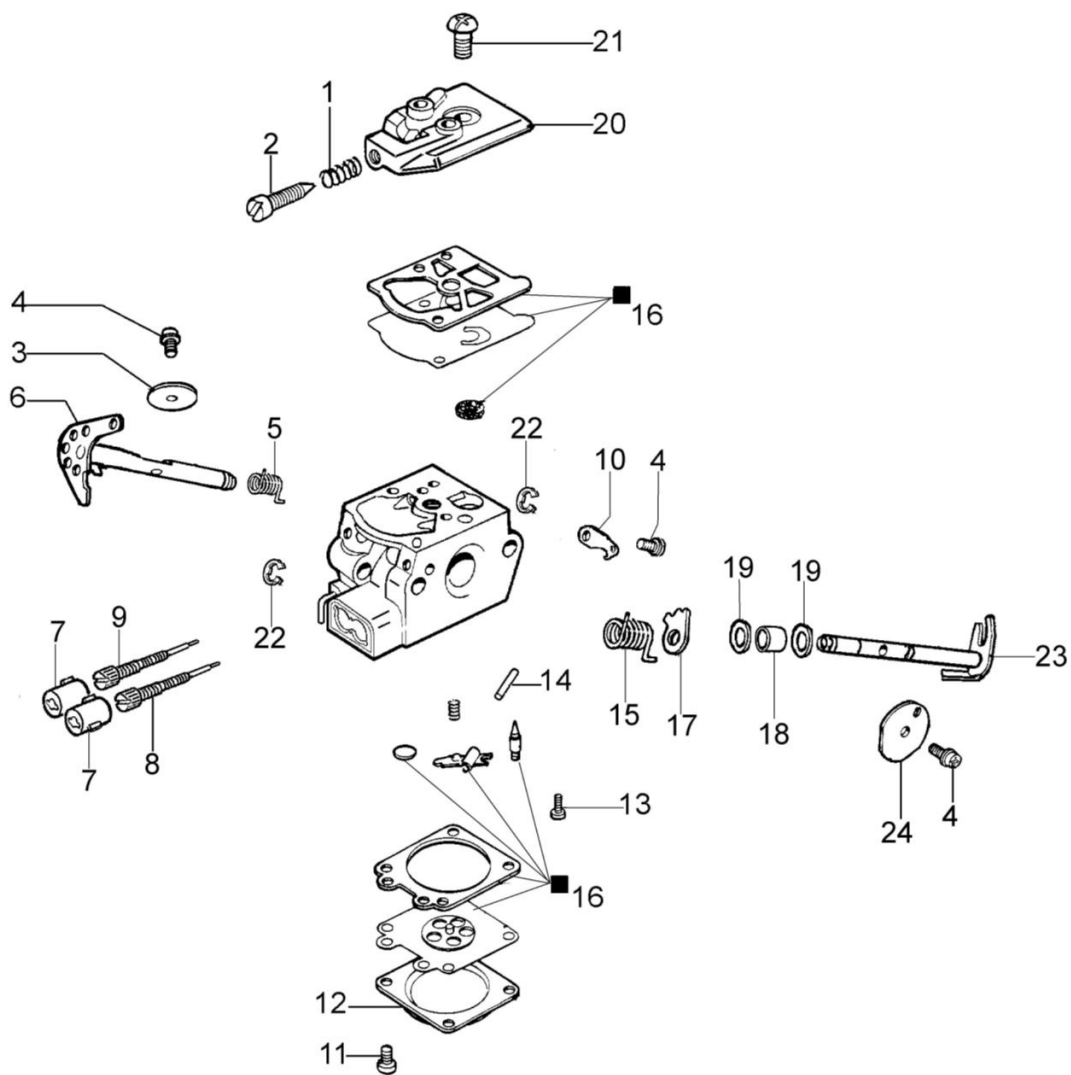

16 ■ KIT RIPARAZIONE
REPAIR KIT

Ilustracja Gaźnik WT-780D

Znak	Ilość	Kod artykuł	Opis	Ważność od	Ważność do	Notakt	Biuletyny
1	1	094600148	Sprężyna				
2	1	074000240	Śruba regulacyjna				
3	1	095000141	Przepustnica				
4	3	50010141	Śruba				
5	1	094600208	Sprężyna				
6	1	2318753	Walek				
7	2	2318867R	Pokrywa				
8	1	2318837	Śruba regulacyjna				
9	1	2318893	Śruba L				
10	1	2318743	Dźwignia gazu				
11	4	035000162	Śruba				
12	1	2318191	Pokrywa				
13	1	003300202	Śruba				
14	1	003300201	Walek napędowy				
15	1	50050115	Sprężyna				
16	1	2318671	Zestaw naprawczy				
17	1	2318742	Dźwignia				
18	1	2318751	Tulejka				
19	2	50010265	Podkładka				
20	1	50050107	Pokrywa				
21	1	003300197	Śruba				
22	2	095000164	Pierścień				
23	1	2318764	Walek				
24	1	094600140	Dźwignia