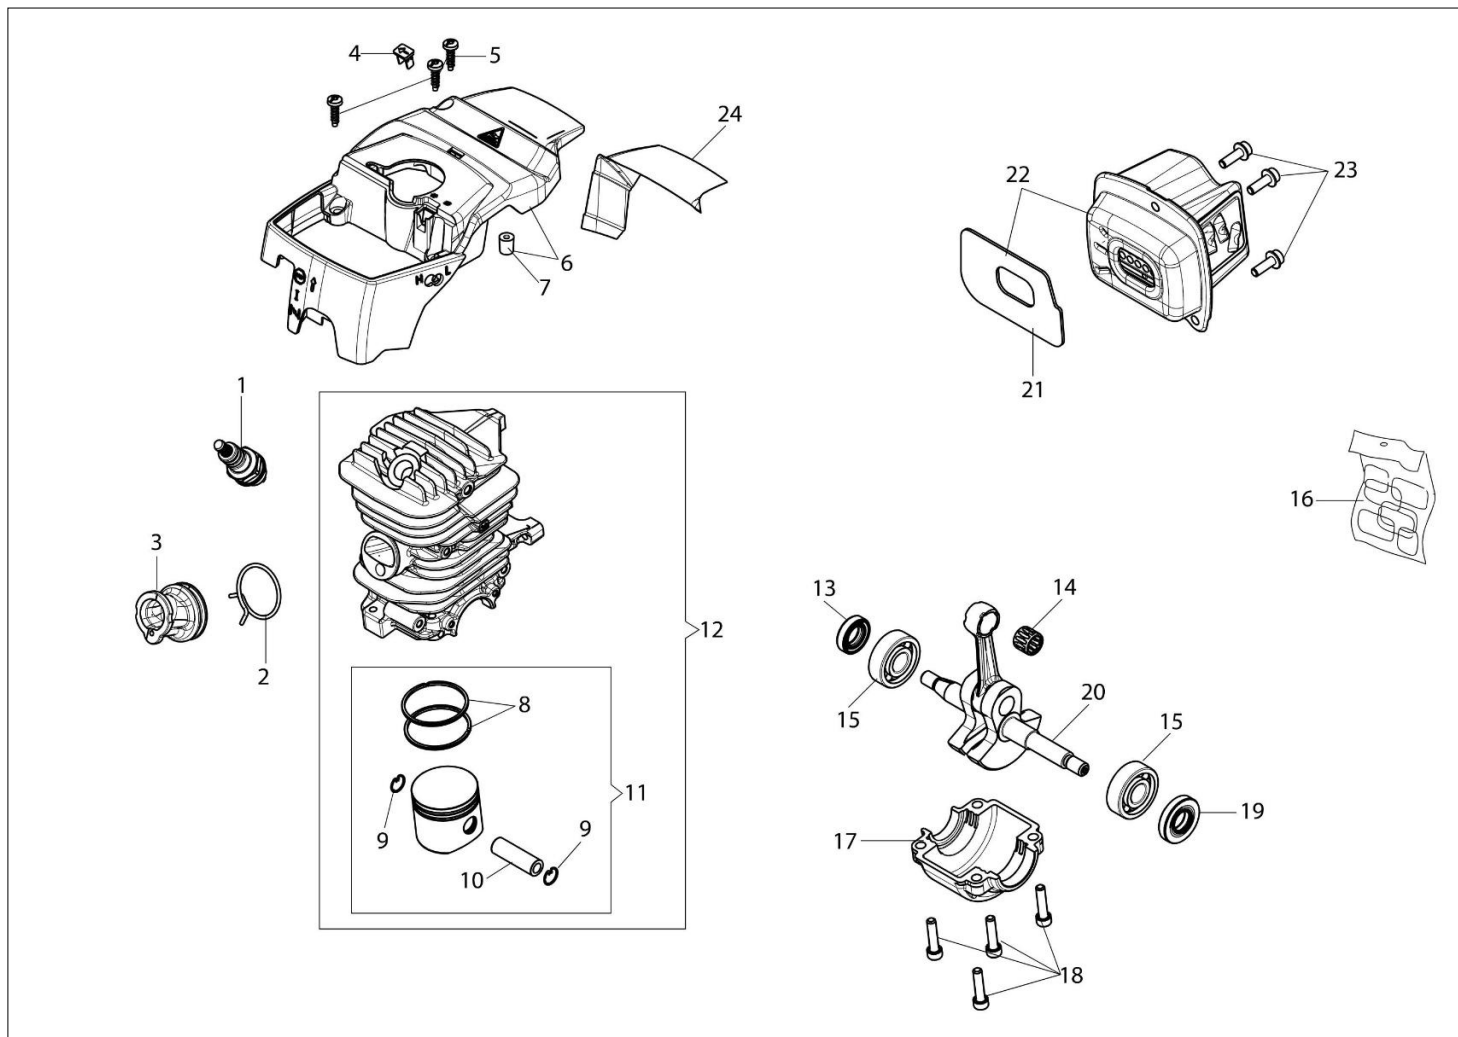

MT 4110 (Euro 2) Pilarki lancuchowe

Dokumenty

Silnik
Układ zapłonowy
Skrzynia korbowa
Zbiornik i uchwyt
Sprzęgło i hamulec
Gaznik WT-780G

Ilustracja Silnik

Znak	Ilosc	Kod artykul	Opis	Waznosc od	Waznosc do	Notakt	Biuletyny
1	1	3055101	Swieca zaplonowa				
2	1	094600103	Tasma				
3	1	50170010R	Kolektor ssacy				
4	1	50170032R	Deflektor (lato/zimowy)				
5	3	3960115R	Sruba				
6	1	50180195R	Pokrywa				
7	1	50070126R	Dystans				
8	2	074000405R	Pierscien tlokowy				
9	2	004900061R	Pierscien				
10	1	50110047R	Pierscien tlokowy				
11	1	50170357	Tlok kpl.				
12	1	50170346A	Cylinder kpl.				
13	1	50272004R	Pierscien uszczelniajacy				
14	1	50110044R	Lozysko				
15	2	094000006R	Lozysko				
16	1	50180203	Zestaw etykiet				
17	1	50050016CR	Pokrywa				
18	4	3801051R	Sruba				
19	1	3050024AR	Pierscien uszczelniajacy				
20	1	50170324R	Wal korbowy				
21	1	50230158R	Uszczelka				
22	1	50180194	Tlumik				
23	3	3860117R	Sruba				
24	1	50180143R	Oslona				

Ilustracja Układ zapłonowy

Znak	Ilość	Kod artykuł	Opis	Ważność od	Ważność do	Notakt	Biuletyny
1	4	3960115R	Sruba				
2	1	50170017R	Uchwyt				
3	1	094000038	Tulejka				
4	1	006000829	Podkładka				
5	1	50050073R	Sprężyna				
6	1	50070123R	Linka rozrusznika				
7	1	50170153R	Koło linowe rozrusznika				
8	1	50180107R	Sprężyna				
9	1	50180106R	Zębatka napędowa				
10	1	50160024	Sruba				
11	1	50180141R	Kolnierz				
12	1	3960167R	Sruba				
13	1	50180075R	Rozrusznik kpl.				
14	1	004000142R	Nakretka				
15	1	3833080R	Podkładka				
16	1	3916009R	Podkładka				
17	1	50072029	Zestaw zabieraków				
18	1	50180111AR	Koło magnesowe zestaw				
19	2	3960075R	Śruba				
20	2	3916004R	Podkładka				
21	2	006000315R	Podkładka				
22	1	50170090R	Przewód				
23	1	2501020R	Cewka zapłonowa				