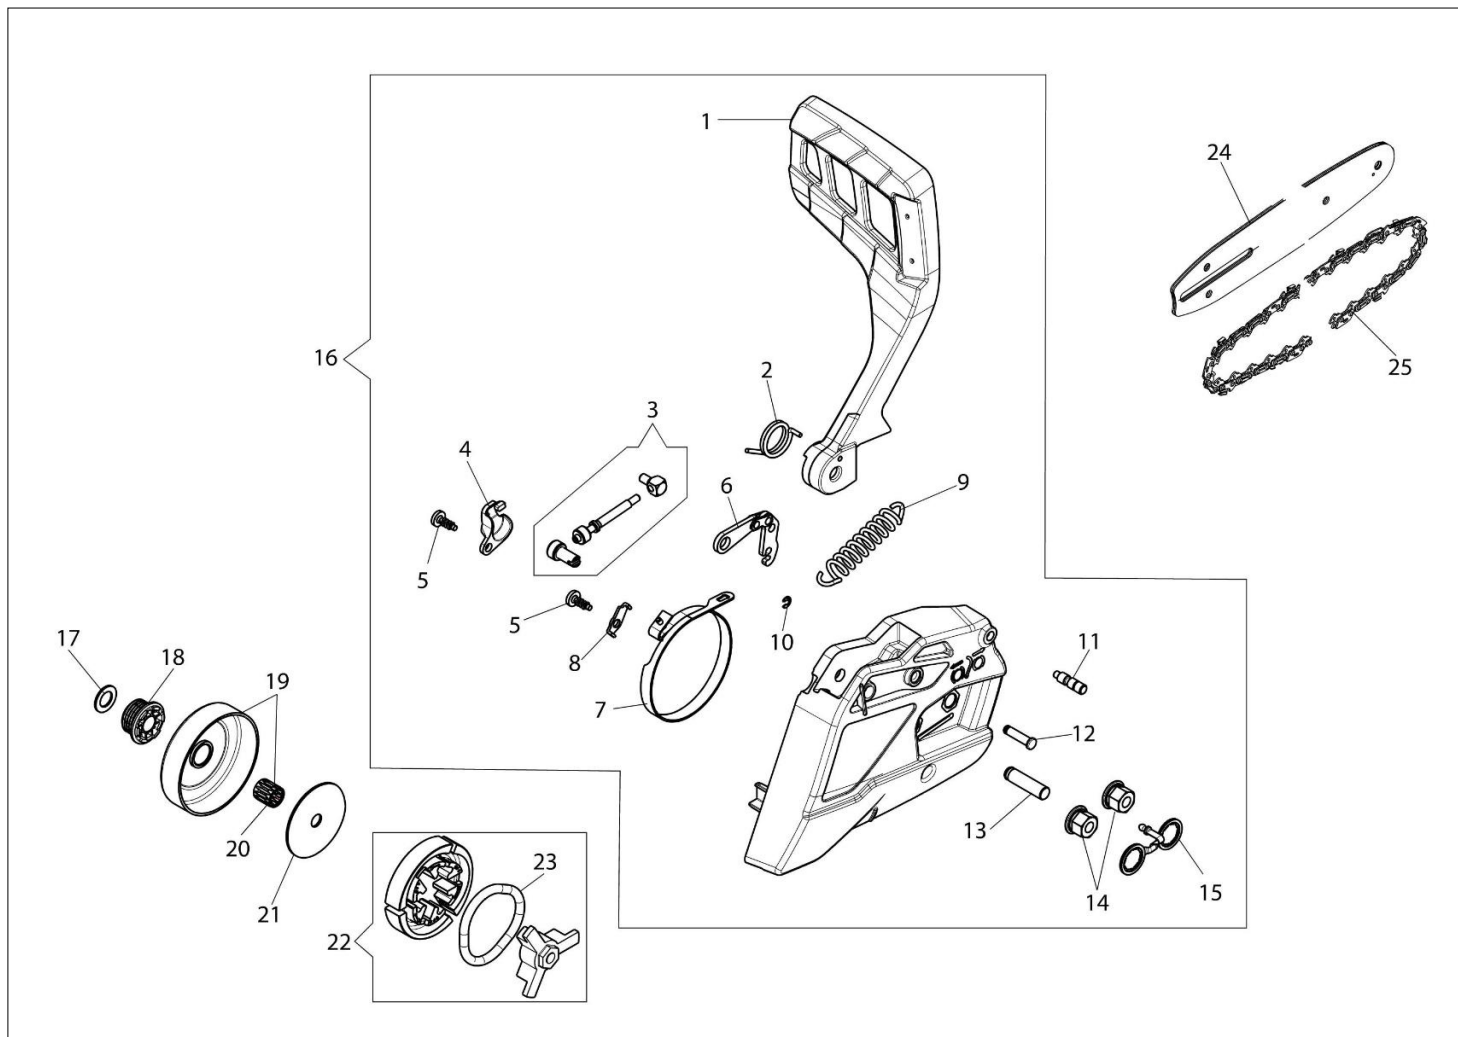

Ilustracja Sprzeglo i hamulec

Znak	Ilosc	Kod artykul	Opis	Waznosc od	Waznosc do	Notakt	Biuletyny
1	1	50180114R	Oslona reki				
2	1	50010088AR	Sprezyna				
3	1	50162017A	Napinacz lancucha				
4	1	50170044R	Pokrywa				
5	2	3960070R	Sruba				
6	1	097000146	Dzwignia				
7	1	50050039R	Tasma hamulca				
8	1	50050125R	Plytka				
9	1	095000219AR	Sprezyna				
10	1	3026003R	Pierscien				
11	1	50050064R	Trzpien (zabezpieczajacy)				
12	1	097000106R	Sworzen				
13	1	50050066	Sworzen				
14	2	3980021R	Nakretka				
15	2	50180147R	Blokada				
16	1	50180067R	Oslona lancucha kpl.				
17	1	004400285	Podkladka				
18	1	50060008R	Zebatka slimakowa .325			Per modelli MT 411 - 4110 -	
18	1	50050025R	Zebatka slimakowa 3/8			Per modelli MT 371 - 3710 -	
19	1	50060033A	Beben sprzegla .325			411 - 4110; For model MT	
19	1	50050136A	Zebatka napedowa lancucha 3/8			Per modelli MT 411 - 4110 -	
						71 - 3710 - 411 - 4110 -	
						Per modelli MT 371 - 3710 -	
						411 - 4110; For model MT	
						371 - 3710 - 411 - 4110;	
20							
21							
22							
23							
24							
24							
25