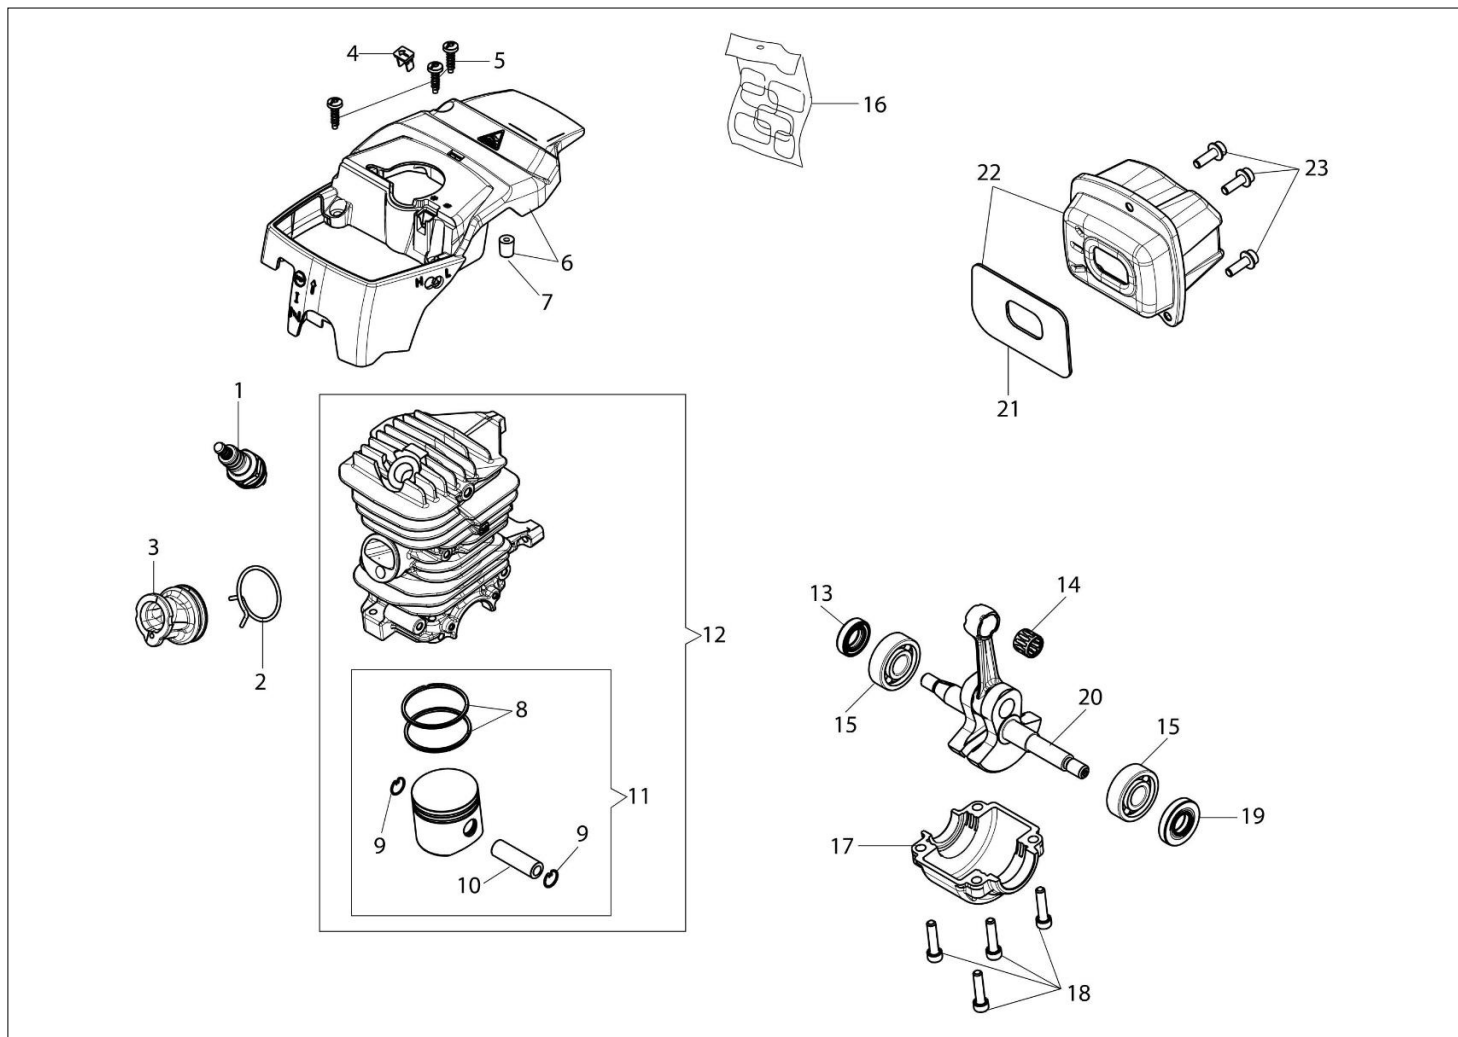

MT 411 (Euro 1) Pilarki lancuchowe

Dokumenty

Silnik
Układ zapłonowy
Skrzynia korbowa
Zbiornik i uchwyt
Sprzęgło i hamulec
Gaznik WT-780G

Ilustracja Silnik

Znak	Ilosc	Kod artykul	Opis	Waznosc od	Waznosc do	Notakt	Biuletyny
1	1	3055101	Swieca zaplonowa				
2	1	094600103	Tasma				
3	1	50170010R	Kolektor ssacy				
4	1	50170032R	Deflektor (lato/zimowy)				
5	3	3960115R	Sruba				
6	1	50180195R	Pokrywa				
7	1	50070126R	Dystans				
8	2	074000405R	Pierscien tlokowy				
9	2	004900061R	Pierscien				
10	1	50110047R	Pierscien tlokowy				
11	1	50170357	Tlok kpl.				
12	1	50170346A	Cylinder kpl.				
13	1	50272004R	Pierscien uszczelniajacy				
14	1	50110044R	Lozysko				
15	2	094000006R	Lozysko				
16	1	50180203	Zestaw etykiet				
17	1	50050016CR	Pokrywa				
18	4	3801051R	Sruba				
19	1	3050024AR	Pierscien uszczelniajacy				
20	1	50170324R	Wal korbowy				
21	1	50170031R	Uszczelka				
22	1	50170027R	Tlumik				
23	3	3860117R	Sruba				

Ilustracja Układ zapłonowy

Znak	Ilość	Kod artykuł	Opis	Ważność od	Ważność do	Notakt	Biuletyny
1	4	3960115R	Sruba				
2	1	50170017R	Uchwyt				
3	1	094000038	Tulejka				
4	1	006000829	Podkładka				
5	1	50050073R	Sprężyna				
6	1	50070123R	Linka rozrusznika				
7	1	50170153R	Koło linowe rozrusznika				
8	1	50180107R	Sprężyna				
9	1	50180106R	Zębatka napędowa				
10	1	50160024	Sruba				
11	1	50180141R	Kolnierz				
12	1	3960167R	Sruba				
13	1	50180075R	Rozrusznik kpl.				
14	1	004000142R	Nakretka				
15	1	3833080R	Podkładka				
16	1	3916009R	Podkładka				
17	1	50072029	Zestaw zabieraków				
18	1	50180111AR	Koło magnesowe zestaw				
19	2	3960075R	Śruba				
20	2	3916004R	Podkładka				
21	2	006000315R	Podkładka				
22	1	50170090R	Przewód				
23	1	2501020R	Cewka zapłonowa				