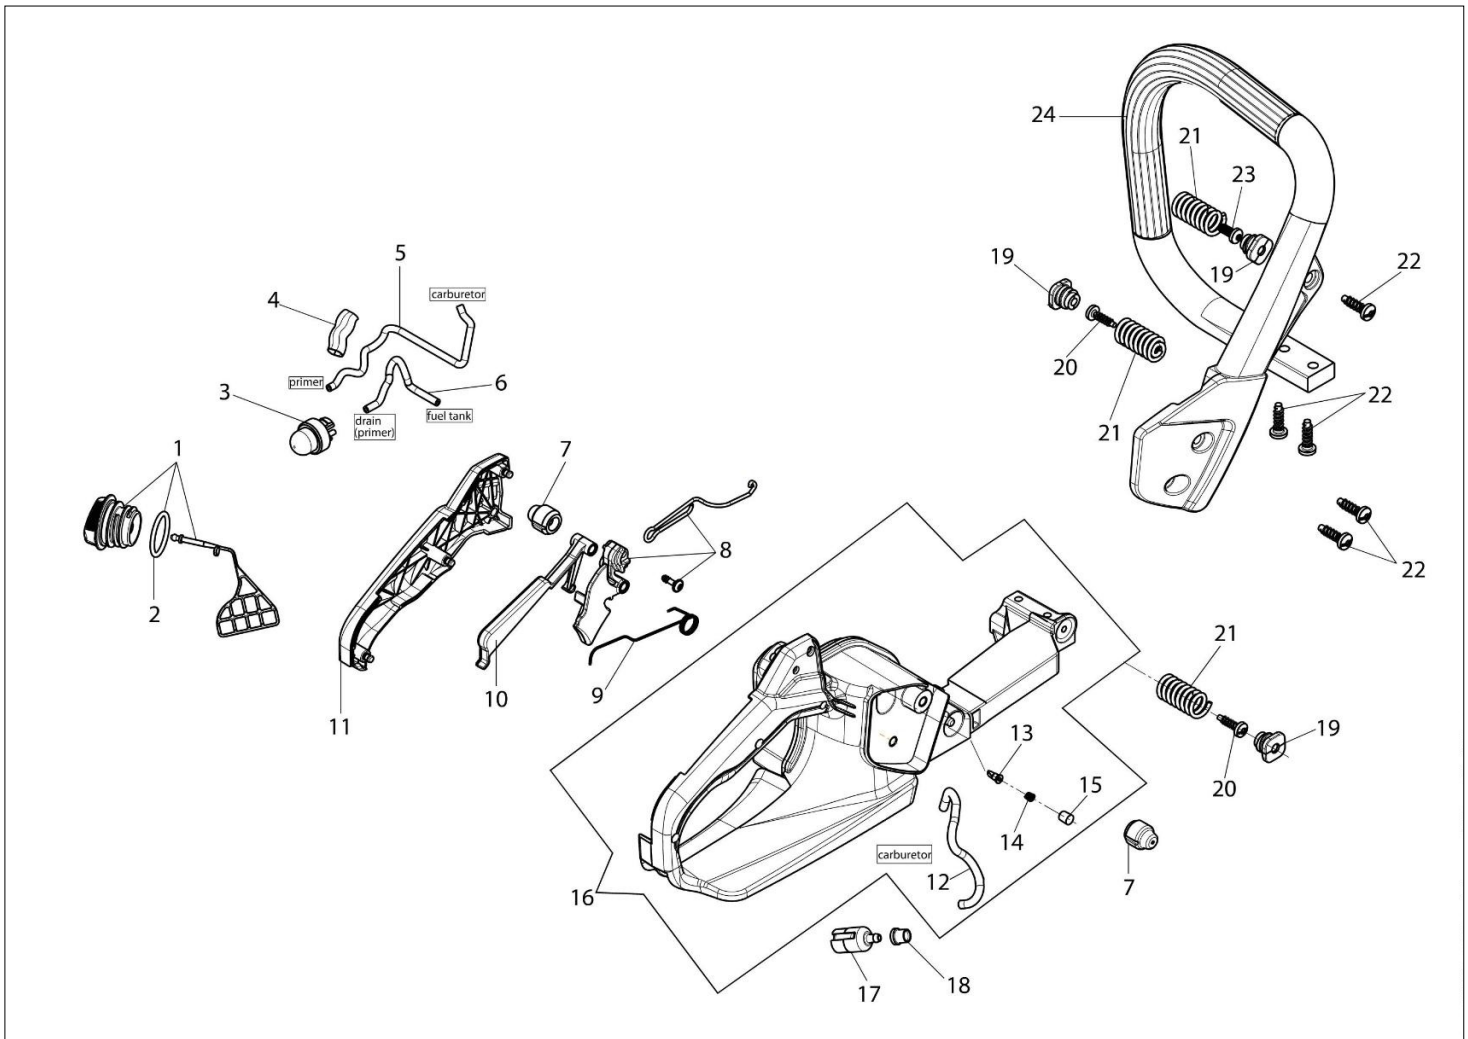

Ilustracja Zbiornik i uchwyt

Znak	Ilosc	Kod artykul	Opis	Waznosc od	Waznosc do	Notakt	Biuletyny
1	1	50052005R	Korek kpl.				
2	1	3049047R	O-ring				
3	1	2318817R	Pompka rozruchowa				
4	1	50170121R	Oslona				
5	1	50170322R	Waz				
6	1	50170321R	Waz				
7	1	50010061R	Amortyzator				
8	1	50180197	Dzwignia gazu kpl.				
9	1	097000028R	Sprezyna				
10	1	50050096AR	Dzwignia				
11	1	50180109R	Pokrywa				
12	1	3073015AR	Waz				
13	1	094500577AR	Zawór odpowietrznika				
14	1	094500575R	Sprezyna				
15	1	50050071R	Zawór odpowietrznika				
16	1	50180092R	Kompletny zbiornik				
17	1	094600450R	Filtr paliwa				
18	1	61110162BR	Tulejka				
19	3	50170034R	Mocowanie				
20	2	3960115R	Sruba				
21	3	50050047AR	Sprezyna				
22	5	3960099R	Sruba				
23	1	3993070R	Sruba				
24	1	50180108R	Uchwyt