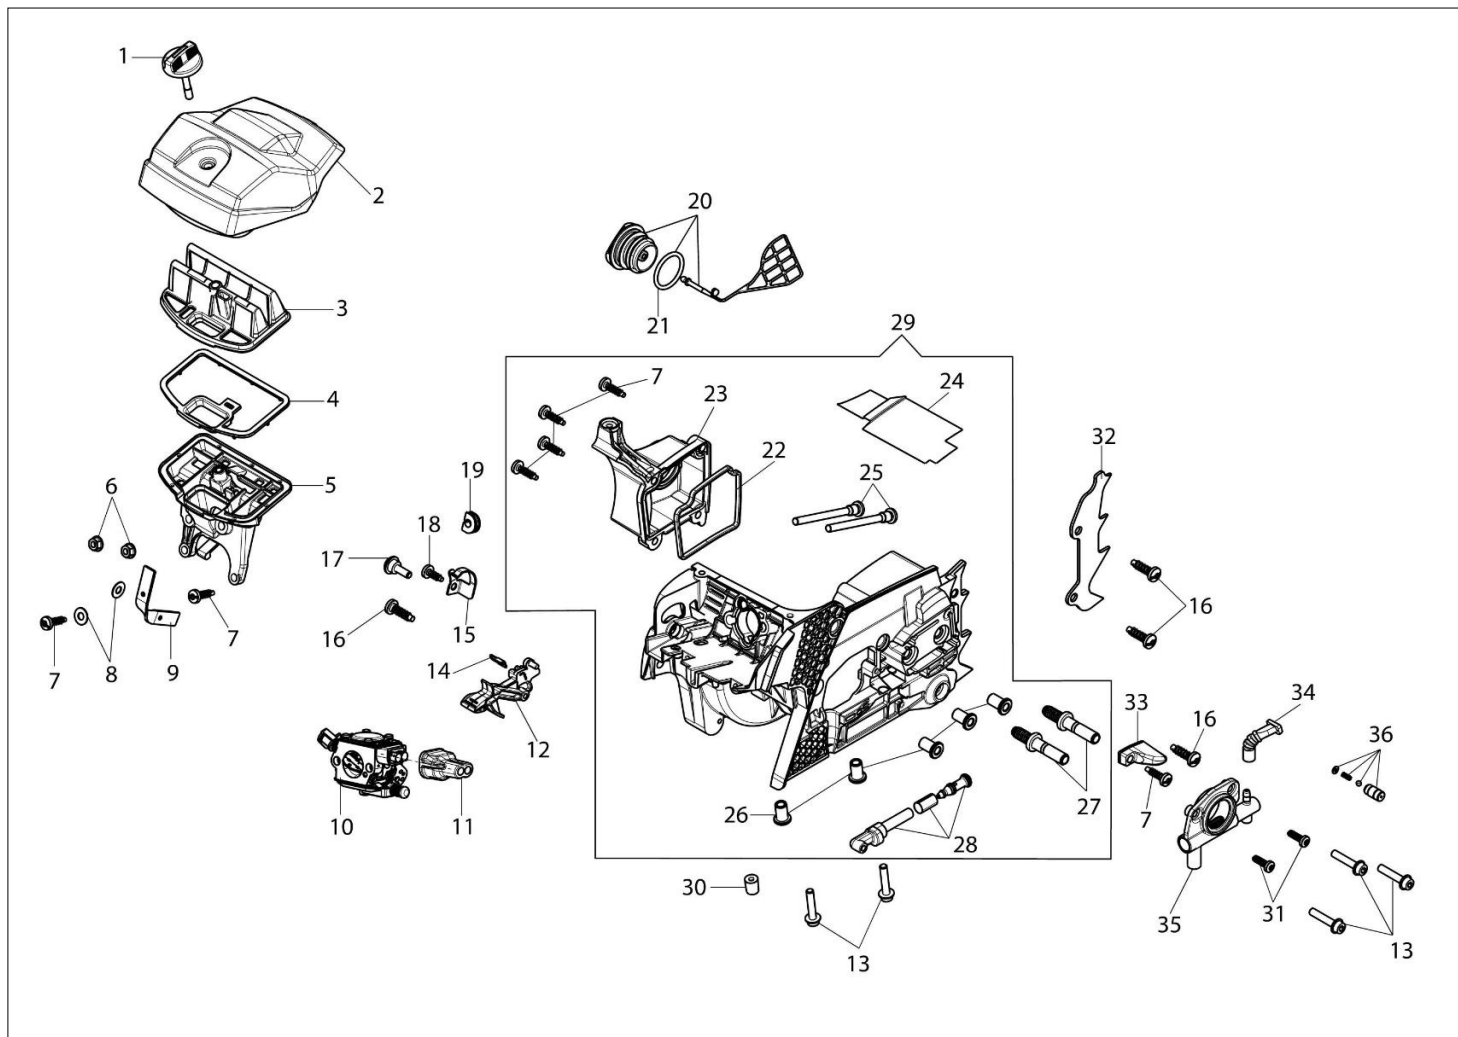

MT 411 (Euro 1) Pilarki lancuchowe

Dokumenty

Silnik
Układ zapłonowy
Skrzynia korbowa
Zbiornik i uchwyt
Sprzęgło i hamulec
Gaznik WT-780G

Ilustracja Silnik

Znak	Ilosc	Kod artykul	Opis	Waznosc od	Waznosc do	Notakt	Biuletyny
1	1	3055101	Swieca zaplonowa				
2	1	094600103	Tasma				
3	1	50170010R	Kolektor ssacy				
4	1	50170032R	Deflektor (lato/zimowy)				
5	3	3960115R	Sruba				
6	1	50180195R	Pokrywa				
7	1	50070126R	Dystans				
8	2	074000405R	Pierscien tlokowy				
9	2	004900061R	Pierscien				
10	1	50110047R	Pierscien tlokowy				
11	1	50170357	Tlok kpl.				
12	1	50170346A	Cylinder kpl.				
13	1	50272004R	Pierscien uszczelniajacy				
14	1	50110044R	Lozysko				
15	2	094000006R	Lozysko				
16	1	50180203	Zestaw etykiet				
17	1	50050016CR	Pokrywa				
18	4	3801051R	Sruba				
19	1	3050024AR	Pierscien uszczelniajacy				
20	1	50170324R	Wal korbowy				
21	1	50170031R	Uszczelka				
22	1	50170027R	Tlumik				
23	3	3860117R	Sruba				

Ilustracja Układ zapłonowy

Znak	Ilość	Kod artykuł	Opis	Ważność od	Ważność do	Notakt	Biuletyny
1	4	3960115R	Sruba				
2	1	50170017R	Uchwyt				
3	1	094000038	Tulejka				
4	1	006000829	Podkładka				
5	1	50050073R	Sprężyna				
6	1	50070123R	Linka rozrusznika				
7	1	50170153R	Koło linowe rozrusznika				
8	1	50180107R	Sprężyna				
9	1	50180106R	Zębatka napędowa				
10	1	50160024	Sruba				
11	1	50180141R	Kolnierz				
12	1	3960167R	Sruba				
13	1	50180075R	Rozrusznik kpl.				
14	1	004000142R	Nakretka				
15	1	3833080R	Podkładka				
16	1	3916009R	Podkładka				
17	1	50072029	Zestaw zabieraków				
18	1	50180111AR	Koło magnesowe zestaw				
19	2	3960075R	Śruba				
20	2	3916004R	Podkładka				
21	2	006000315R	Podkładka				
22	1	50170090R	Przewód				
23	1	2501020R	Cewka zapłonowa				