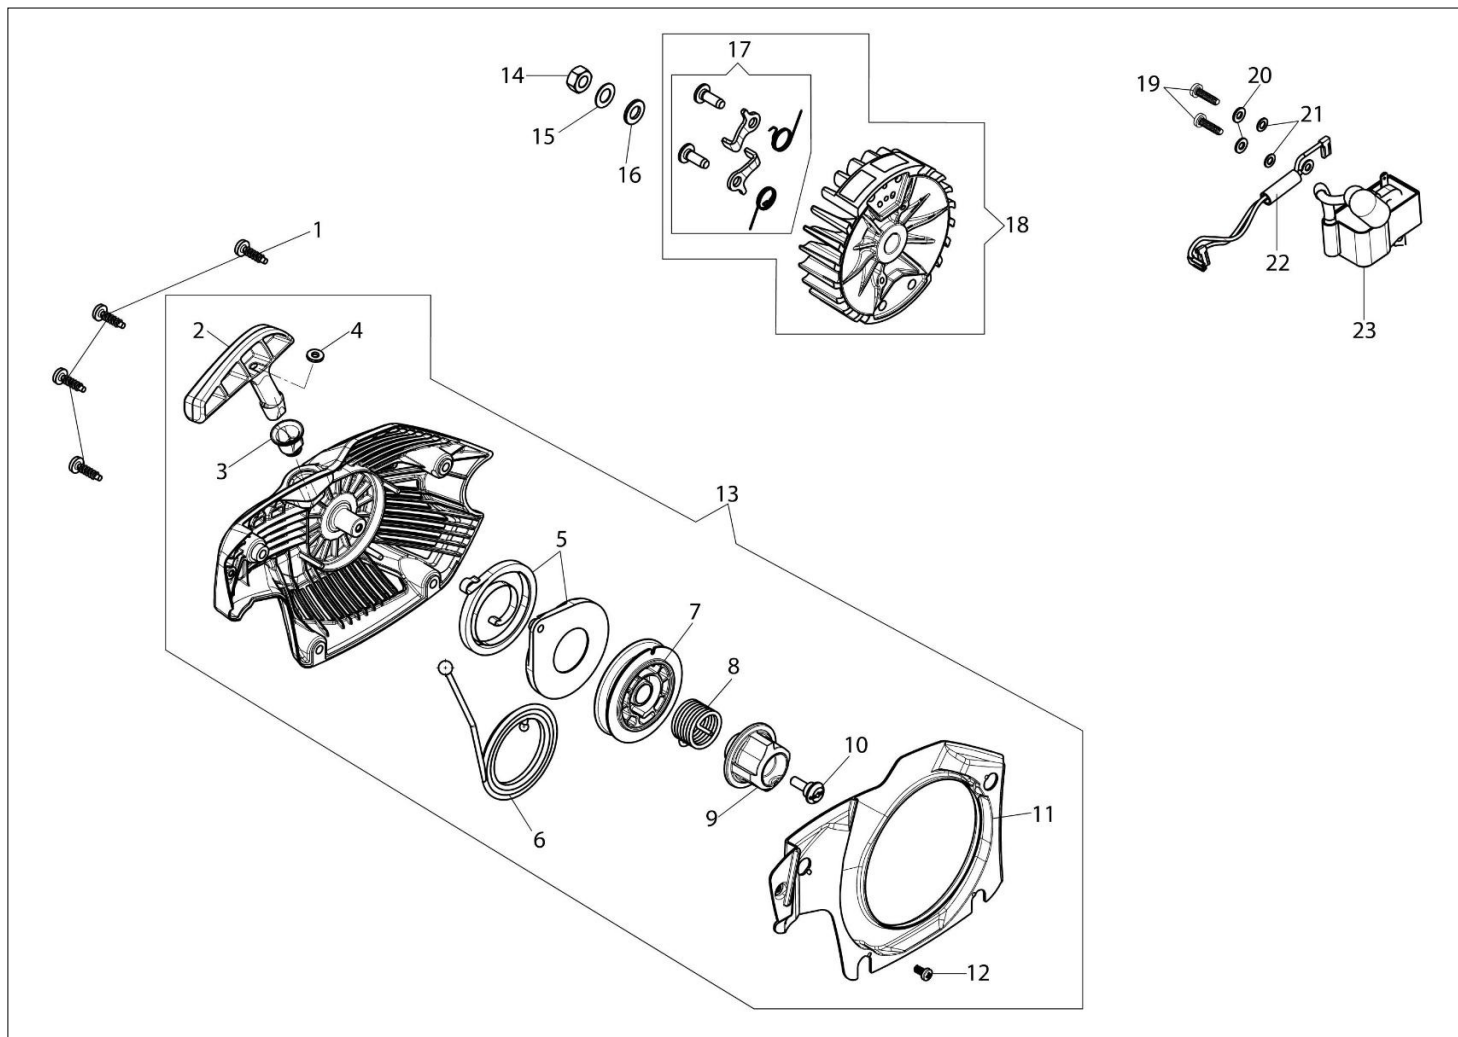

MT 411 (Euro 1) Pilarki lancuchowe

Dokumenty

Silnik
Układ zapłonowy
Skrzynia korbowa
Zbiornik i uchwyt
Sprzęgło i hamulec
Gaznik WT-780G

Ilustracja Silnik

Znak	Ilosc	Kod artykul	Opis	Waznosc od	Waznosc do	Notakt	Biuletyny
1	1	3055101	Swieca zaplonowa				
2	1	094600103	Tasma				
3	1	50170010R	Kolektor ssacy				
4	1	50170032R	Deflektor (lato/zimowy)				
5	3	3960115R	Sruba				
6	1	50180195R	Pokrywa				
7	1	50070126R	Dystans				
8	2	074000405R	Pierscien tlokowy				
9	2	004900061R	Pierscien				
10	1	50110047R	Pierscien tlokowy				
11	1	50170357	Tlok kpl.				
12	1	50170346A	Cylinder kpl.				
13	1	50272004R	Pierscien uszczelniajacy				
14	1	50110044R	Lozysko				
15	2	094000006R	Lozysko				
16	1	50180203	Zestaw etykiet				
17	1	50050016CR	Pokrywa				
18	4	3801051R	Sruba				
19	1	3050024AR	Pierscien uszczelniajacy				
20	1	50170324R	Wal korbowy				
21	1	50170031R	Uszczelka				
22	1	50170027R	Tlumik				
23	3	3860117R	Sruba				

Ilustracja Układ zapłonowy

Znak	Ilość	Kod artykuł	Opis	Ważność od	Ważność do	Notakt	Biuletyny
1	4	3960115R	Sruba				
2	1	50170017R	Uchwyt				
3	1	094000038	Tulejka				
4	1	006000829	Podkładka				
5	1	50050073R	Sprężyna				
6	1	50070123R	Linka rozrusznika				
7	1	50170153R	Koło linowe rozrusznika				
8	1	50180107R	Sprężyna				
9	1	50180106R	Zębatka napędowa				
10	1	50160024	Sruba				
11	1	50180141R	Kolnierz				
12	1	3960167R	Sruba				
13	1	50180075R	Rozrusznik kpl.				
14	1	004000142R	Nakretka				
15	1	3833080R	Podkładka				
16	1	3916009R	Podkładka				
17	1	50072029	Zestaw zabieraków				
18	1	50180111AR	Koło magnesowe zestaw				
19	2	3960075R	Śruba				
20	2	3916004R	Podkładka				
21	2	006000315R	Podkładka				
22	1	50170090R	Przewód				
23	1	2501020R	Cewka zapłonowa				