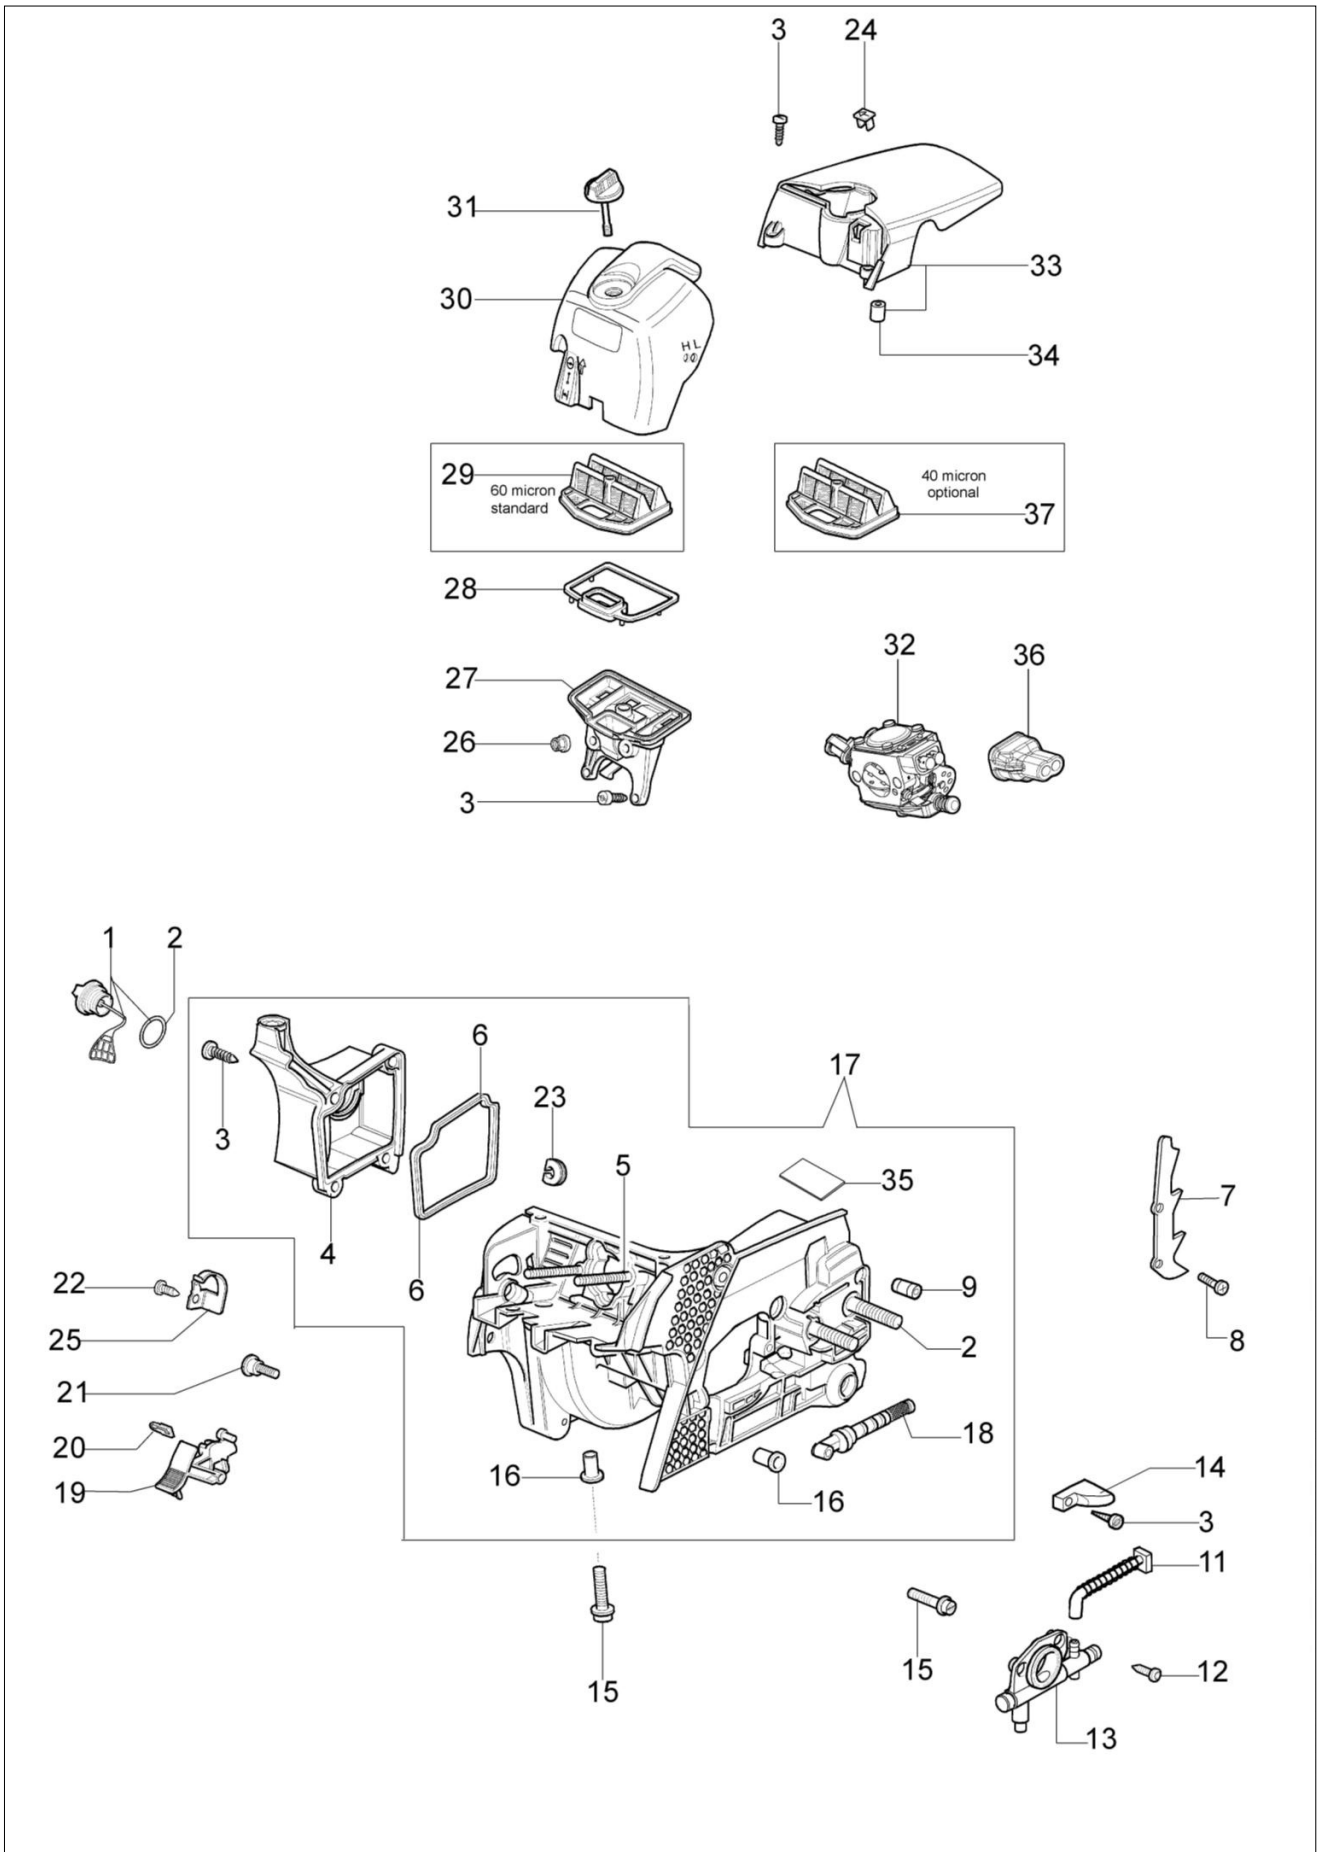

MT 4100 SP (Euro 2) Pilarka lancuchowa

Dokumenty

Silnik
Rozrusznik kpl.
Skrzynia korbowa
Zbiornik-uchwyt
Sprzęgło-hamulec
Gaźnik WT-780D

Ilustracja Silnik

Znak	Ilosc	Kod artykul	Opis	Waznosc od	Waznosc do	Notakt	Biuletyny
1	1	50170010R	Kolektor ssacy				
2	1	094600103	Tasma				
3	1	3055101	Swieca zaplonowa				
4	1	50170186R	Uszczelka				
5	1	50170189BR	Tłumik				
6	3	3860117R	Sruba				
7	2	074000405R	Pierscien tłokowy				
8	1	50110047R	Pierscien tłokowy				
9	2	004900061R	Pierscien				
10	1	50120034A	Tłok kpl. Ø40				
11	1	50172021	Cylinder kpl.				
12	2	50110043AR	Dystans				
13	1	50110044R	Lozysko				
14	1	50272004R	Pierscien uszczelniajacy				
15	1	094000006R	Lozysko				
16	1	3050024AR	Pierscien uszczelniajacy				
17	1	50050016CR	Pokrywa				
18	4	3801051R	Sruba				
19	1	50110045R	Wał korbowy				

Ilustracja Rozrusznik kpl.

Znak	Ilosc	Kod artykul	Opis	Waznosc od	Waznosc do	Notakt	Biuletyny
1	1	50172005R	Rozrusznik kpl.				
2	1	50170017R	Uchwyt				
3	1	50070123R	Linka rozrusznika				
4	1	3916009R	Podkładka				
5	1	3833080R	Podkładka				
6	1	50050073R	Sprężyna				
7	1	004000142R	Nakretka				
8	1	50170153R	Koło linowe rozrusznika				
9	1	50160024	Sruba				
10	4	3960115R	Sruba				
11	2	3960075R	Śruba				
12	2	006000315R	Podkładka				
13	2	3916004R	Podkładka				
14	1	2501020R	Cewka zapłonowa				
15	1	50170090R	Przewód				
16	1	50072029	Zestaw zabieraków				
17	1	50180111AR	Koło magnesowe zestaw				
18	1	50170154R	Sprężyna				
19	1	50170155R	Zębatka napędowa				
20	1	50050126	Kapturek świecy zapłonowej				
21	1	50050127	Sprężyna				
22	1	50172032	Zestaw etykiet				
23	1	2304017	Klucz 13x16				