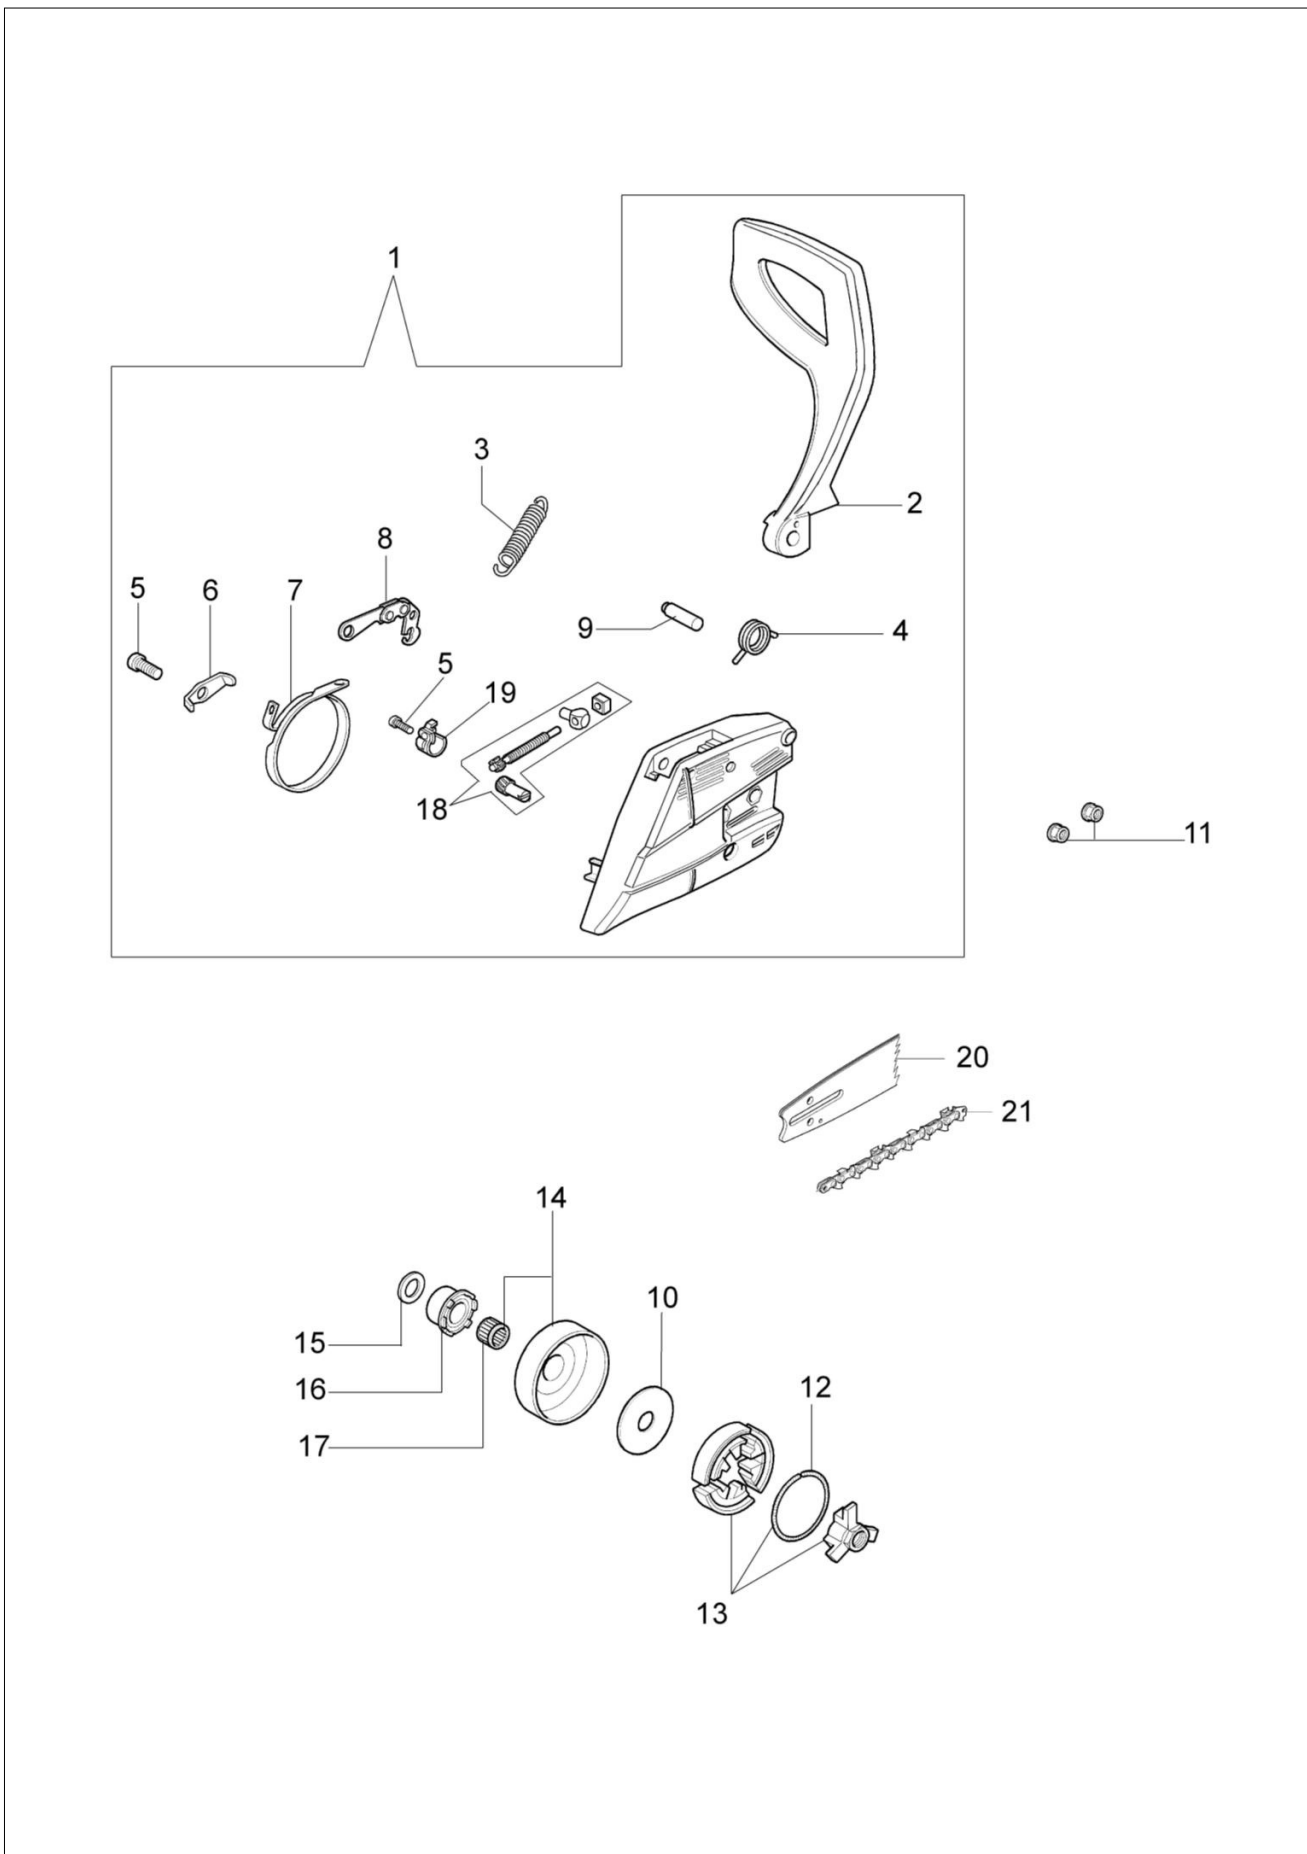

Ilustracja Sprzęgło-hamulec

Znak	Ilość	Kod artykuł	Opis	Ważność od	Ważność do	Notakt	Biuletyny
1	1	50170065R	Ośłona łańcucha kpl.				
2	1	50170040R	Ośłona				
3	1	095000219AR	Sprężyna				
4	1	50010088AR	Sprężyna				
5	2	3960070AR	Sruba				
6	1	50050125R	Płytką				
7	1	50050039R	Tasma hamulca				
8	1	097000146	Dzwignia				
9	1	50050064R	Trzpień (zabezpieczający)				
10	1	004000352R	Podkładka				
11	2	50010148R	Nakretka				
12	1	094500029AR	Sprężyna				
13	1	094000129AR	Sprzęgło				
14	1	50060033A	Beben sprzęgła .325				
15	1	004400285	Podkładka				
16	1	50060008R	Zebatka ślimakowa .325				
17	1	50030372	Tuleja rolki				
18	1	50162017A	Napinacz łańcucha				
19	1	50170044R	Pokrywa				
20	1	50062014R	Prowadnica 16" - 41 cm				
21	1	30629508A	Łańcuch efco .325" x .050" (1,3mm)