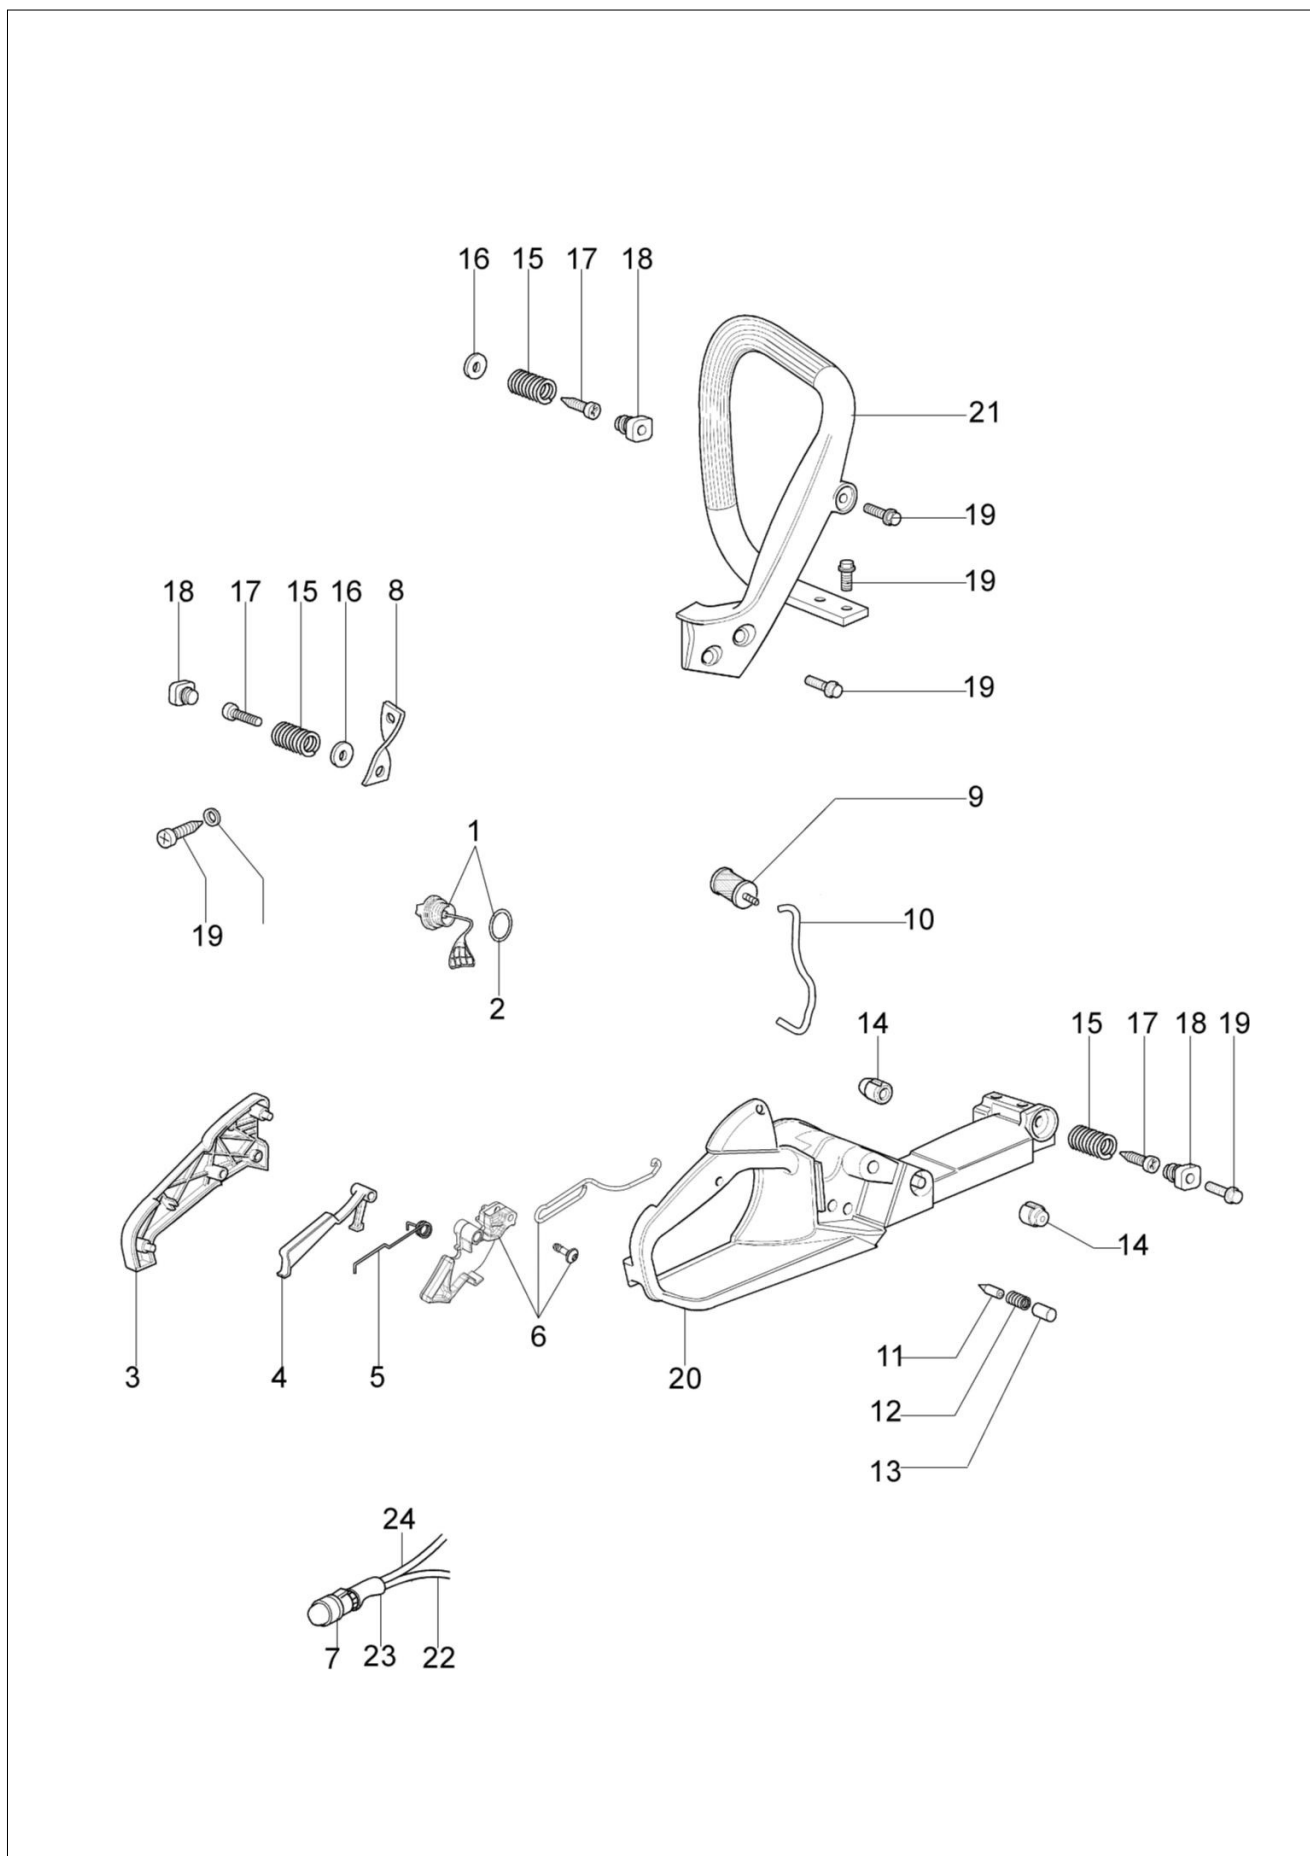

Ilustracja Zbiornik-uchwyt

Znak	Ilosc	Kod artykul	Opis	Waznosc od	Waznosc do	Notakt	Biuletyny
1	1	50052005R	Korek kpl.				
2	1	3049025	O-ring				
3	1	50170024R	Pokrywa				
4	1	50050096AR	Dźwignia				
5	1	097000028R	Sprezyna				
6	1	50170249A	Dźwignia gazu kpl.				BT4-104-06/10
7	1	2318817R	Pompka rozruchowa				
8	1	50050123BR	Oslona dodatkowa				
9	1	094600450R	Filtr paliwa				
10	1	3073015AR	Waz				
11	1	094500577AR	Zawór odpowietrznika				
12	1	094500575R	Sprezyna				
13	1	50050071R	Zawór odpowietrznika				
14	3	50010061R	Amortyzator				
15	3	50050047AR	Sprezyna				BT4-101-10/09
16	1	3918010R	Podkladka				
17	3	3960115R	Sruba				
18	3	50170034R	Mocowanie				
19	7	3960099R	Sruba				
20	1	50172007AR	Zbiornik				
21	1	50170026R	Uchwyt				
22	1	50170322R	Waz				
23	1	50170121R	Oslona				
24	1	50170321R	Waz