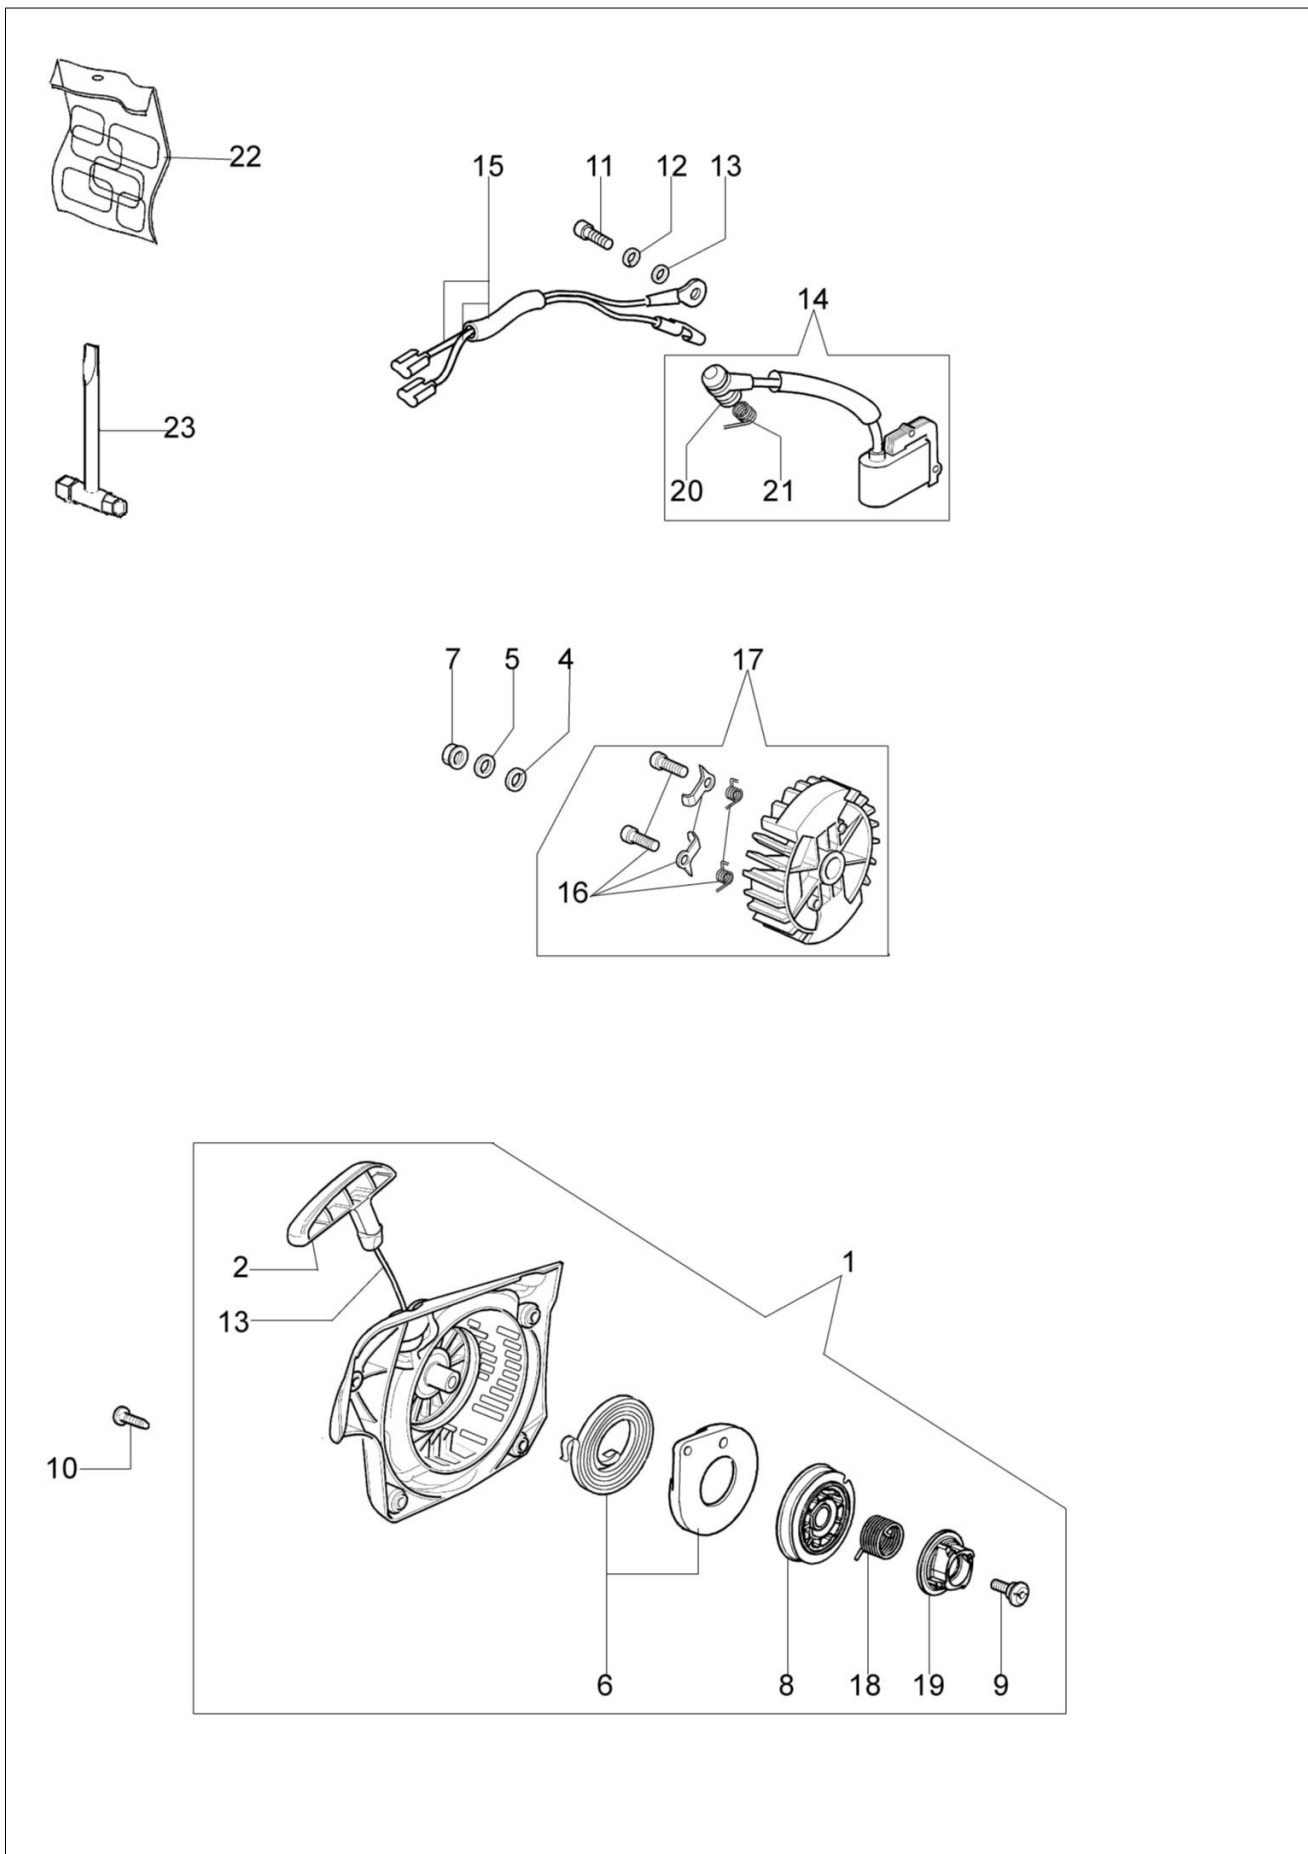

MT 4100 SP (Euro 2) Pilarka lancuchowa

Dokumenty

Silnik
Rozrusznik kpl.
Skrzynia korbowa
Zbiornik-uchwyt
Sprzęgło-hamulec
Gaźnik WT-780D

Ilustracja Silnik

Znak	Ilosc	Kod artykul	Opis	Waznosc od	Waznosc do	Notakt	Biuletyny
1	1	50170010R	Kolektor ssacy				
2	1	094600103	Tasma				
3	1	3055101	Swieca zaplonowa				
4	1	50170186R	Uszczelka				
5	1	50170189BR	Tłumik				
6	3	3860117R	Sruba				
7	2	074000405R	Pierscien tłokowy				
8	1	50110047R	Pierscien tłokowy				
9	2	004900061R	Pierscien				
10	1	50120034A	Tłok kpl. Ø40				
11	1	50172021	Cylinder kpl.				
12	2	50110043AR	Dystans				
13	1	50110044R	Lozysko				
14	1	50272004R	Pierscien uszczelniajacy				
15	1	094000006R	Lozysko				
16	1	3050024AR	Pierscien uszczelniajacy				
17	1	50050016CR	Pokrywa				
18	4	3801051R	Sruba				
19	1	50110045R	Wał korbowy				

Ilustracja Rozrusznik kpl.

Znak	Ilosc	Kod artykul	Opis	Waznosc od	Waznosc do	Notakt	Biuletyny
1	1	50172005R	Rozrusznik kpl.				
2	1	50170017R	Uchwyt				
3	1	50070123R	Linka rozrusznika				
4	1	3916009R	Podkładka				
5	1	3833080R	Podkładka				
6	1	50050073R	Sprężyna				
7	1	004000142R	Nakretka				
8	1	50170153R	Koło linowe rozrusznika				
9	1	50160024	Sruba				
10	4	3960115R	Sruba				
11	2	3960075R	Śruba				
12	2	006000315R	Podkładka				
13	2	3916004R	Podkładka				
14	1	2501020R	Cewka zapłonowa				
15	1	50170090R	Przewód				
16	1	50072029	Zestaw zabieraków				
17	1	50180111AR	Koło magnesowe zestaw				
18	1	50170154R	Sprężyna				
19	1	50170155R	Zębatka napędowa				
20	1	50050126	Kapturek świecy zapłonowej				
21	1	50050127	Sprężyna				
22	1	50172032	Zestaw etykiet				
23	1	2304017	Klucz 13x16				