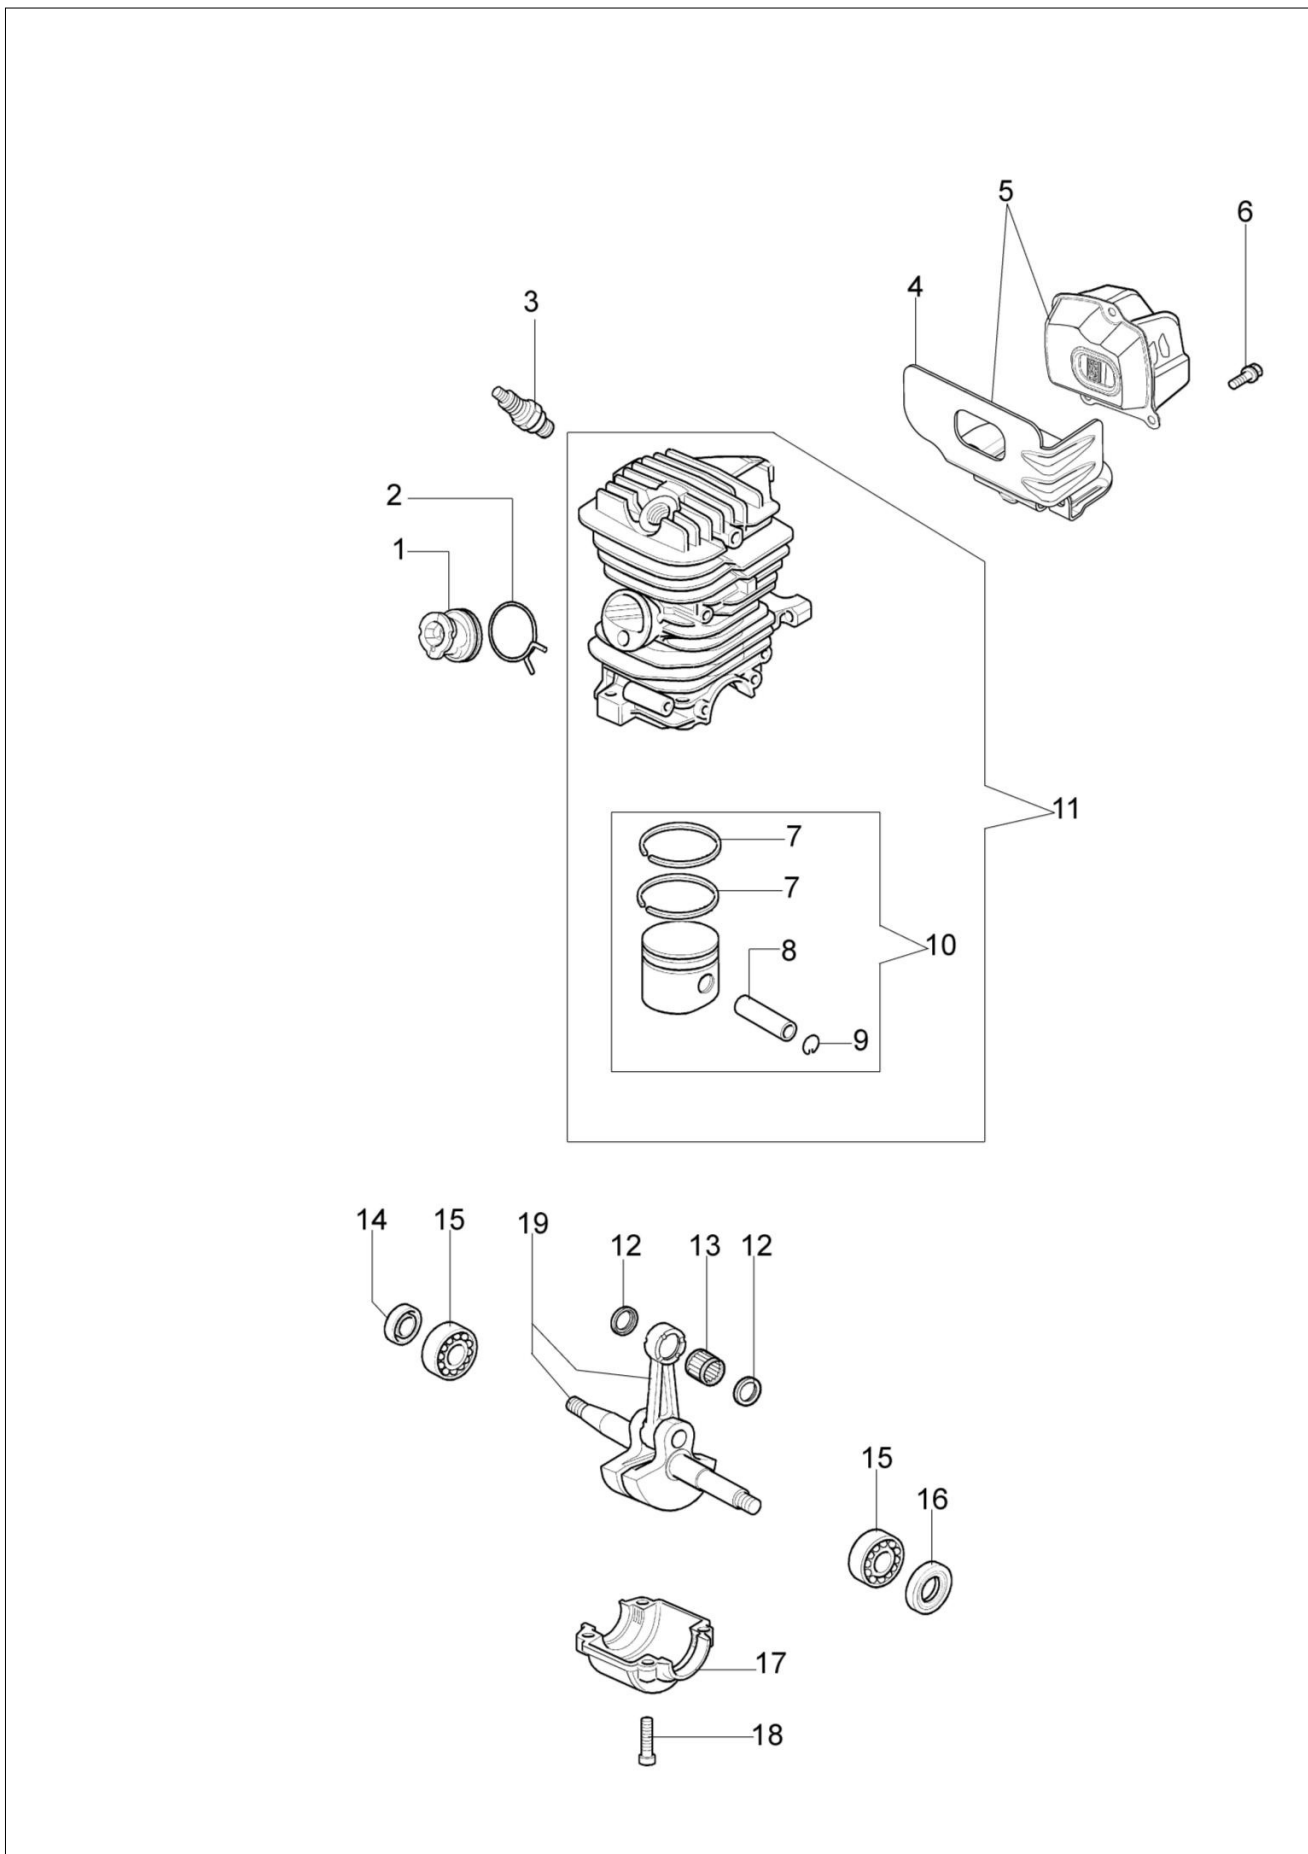

MT 4100 SP (Euro 2) Pilarka lancuchowa

Dokumenty

Silnik
Rozrusznik kpl.
Skrzynia korbowa
Zbiornik-uchwyt
Sprzęgło-hamulec
Gaźnik WT-780D

Ilustracja Silnik

Znak	Ilosc	Kod artykul	Opis	Waznosc od	Waznosc do	Notakt	Biuletyny
1	1	50170010R	Kolektor ssacy				
2	1	094600103	Tasma				
3	1	3055101	Swieca zaplonowa				
4	1	50170186R	Uszczelka				
5	1	50170189BR	Tłumik				
6	3	3860117R	Sruba				
7	2	074000405R	Pierscien tłokowy				
8	1	50110047R	Pierscien tłokowy				
9	2	004900061R	Pierscien				
10	1	50120034A	Tłok kpl. Ø40				
11	1	50172021	Cylinder kpl.				
12	2	50110043AR	Dystans				
13	1	50110044R	Lozysko				
14	1	50272004R	Pierscien uszczelniajacy				
15	1	094000006R	Lozysko				
16	1	3050024AR	Pierscien uszczelniajacy				
17	1	50050016CR	Pokrywa				
18	4	3801051R	Sruba				
19	1	50110045R	Wał korbowy				

Ilustracja Rozrusznik kpl.

Znak	Ilosc	Kod artykul	Opis	Waznosc od	Waznosc do	Notakt	Biuletyny
1	1	50172005R	Rozrusznik kpl.				
2	1	50170017R	Uchwyt				
3	1	50070123R	Linka rozrusznika				
4	1	3916009R	Podkładka				
5	1	3833080R	Podkładka				
6	1	50050073R	Sprężyna				
7	1	004000142R	Nakretka				
8	1	50170153R	Koło linowe rozrusznika				
9	1	50160024	Sruba				
10	4	3960115R	Sruba				
11	2	3960075R	Śruba				
12	2	006000315R	Podkładka				
13	2	3916004R	Podkładka				
14	1	2501020R	Cewka zapłonowa				
15	1	50170090R	Przewód				
16	1	50072029	Zestaw zabieraków				
17	1	50180111AR	Koło magnesowe zestaw				
18	1	50170154R	Sprężyna				
19	1	50170155R	Zębatka napędowa				
20	1	50050126	Kapturek świecy zapłonowej				
21	1	50050127	Sprężyna				
22	1	50172032	Zestaw etykiet				
23	1	2304017	Klucz 13x16				