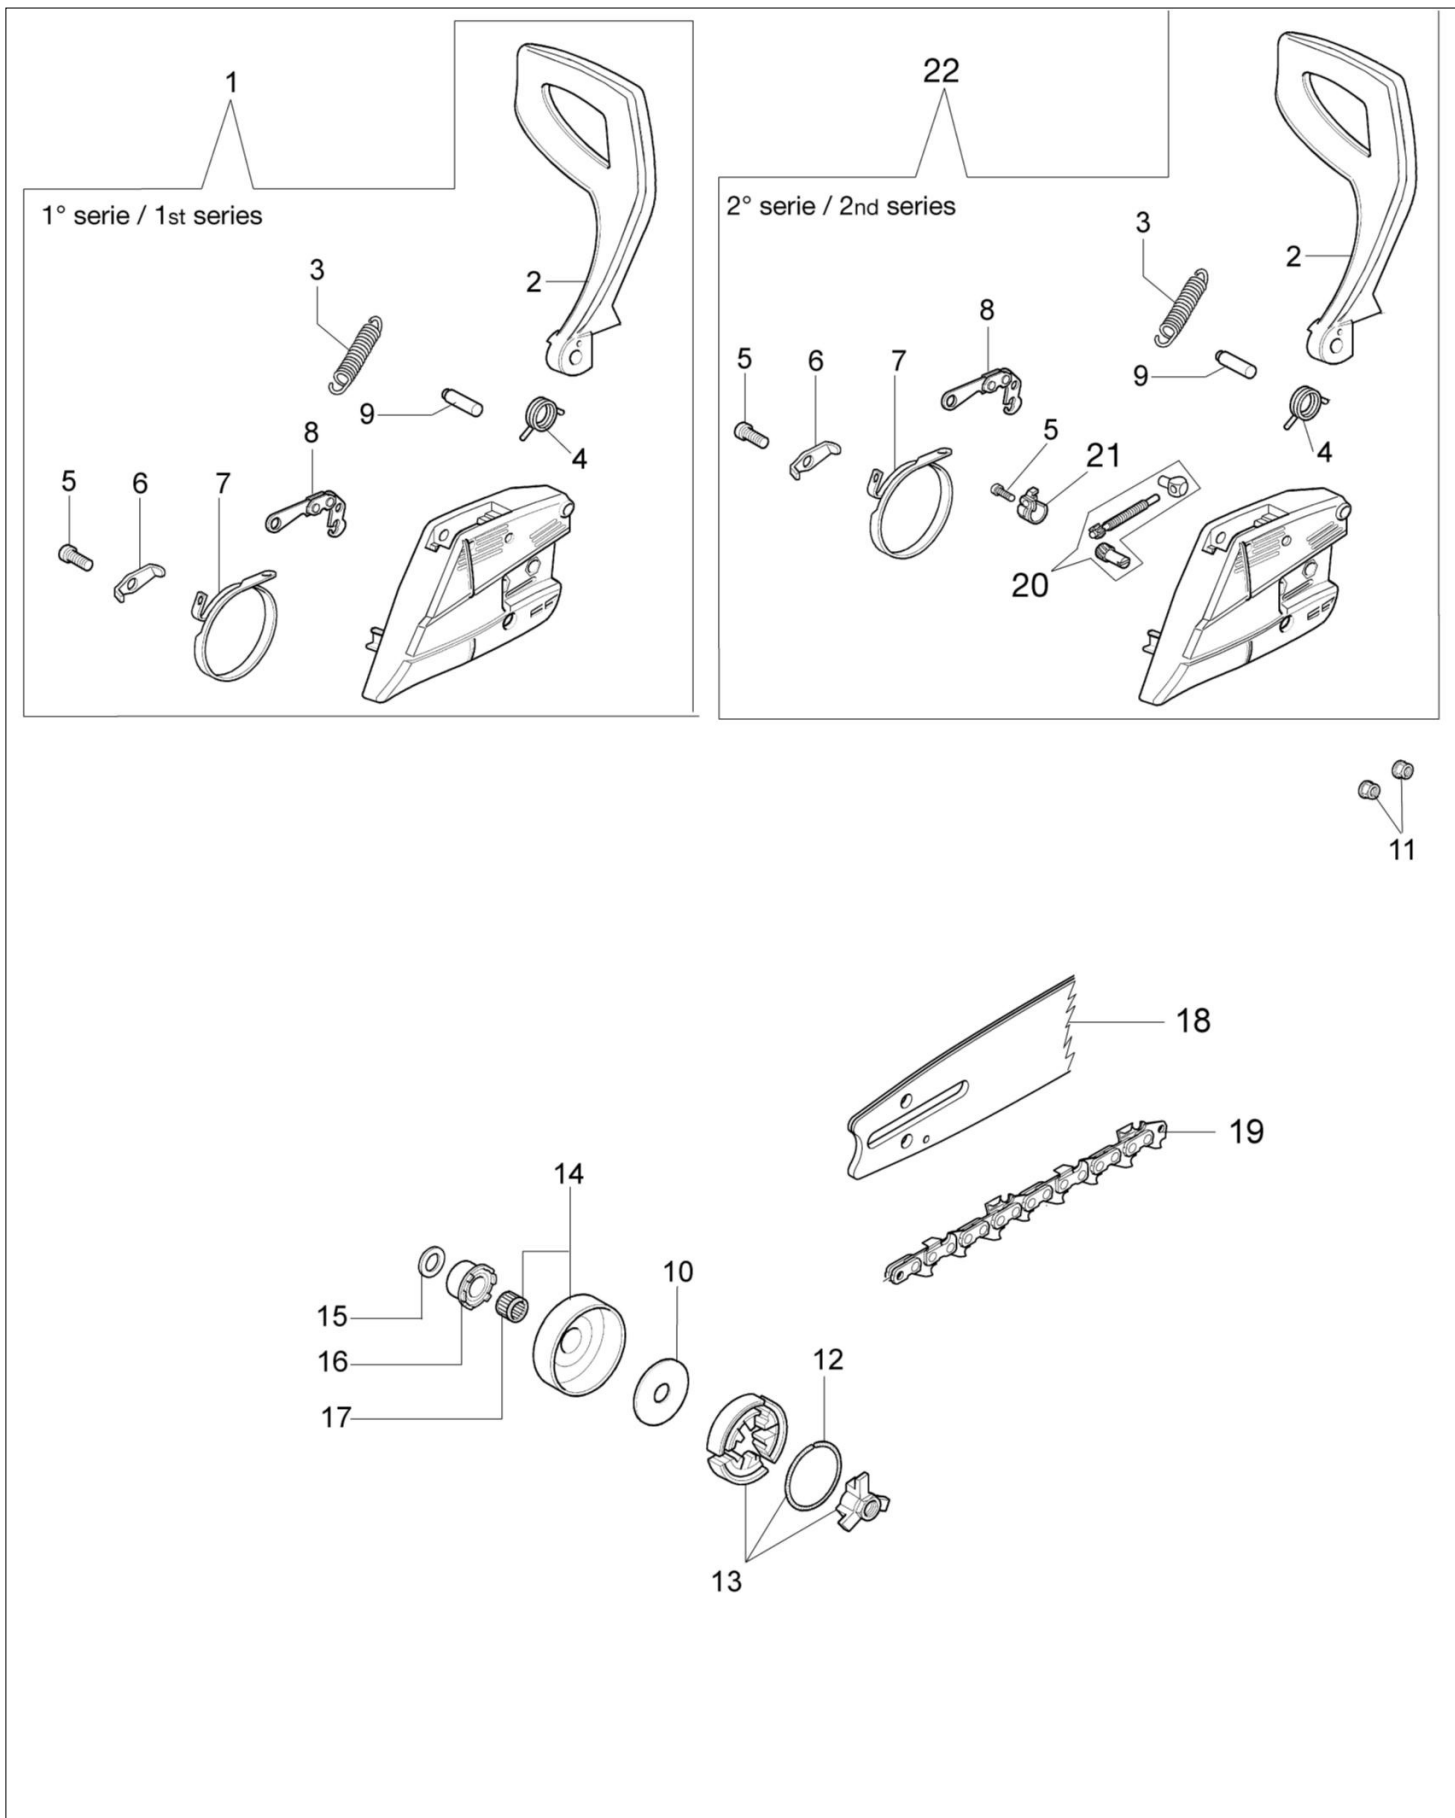

Ilustracja Sprzęgło-hamulec

Znak	Ilosc	Kod artykul	Opis	Waznosc od	Waznosc do	Notakt	Biuletyny
1	1	50170129R	Oslona lancucha kpl.		SN 9535384260		BT4-120-04/16
2	1	50170040R	Oslona				
3	1	095000219AR	Sprezyna				
4	1	50010088AR	Sprezyna				
5	1	3960070AR	Sruba				
6	1	50050125R	Plytka				
7	1	50050039R	Tasma hamulca				
8	1	097000146	Dzwignia				
9	1	50050064R	Trzpien (zabezpieczajacy)				
10	1	004000352R	Podkladka				
11	2	50010148R	Nakretka				
12	1	094500029AR	Sprezyna				
13	1	094000129AR	Sprzeglo				
14	1	50050136A	Zebatka napedowa lancucha 3/8				
15	1	004400285	Podkladka				
16	1	50050025R	Zebatka slimakowa 3/8				
17	1	50030372	Tuleja rolki				
18		50180030R	Prowadnica 16" - 41 cm				
18		50030212R	Prowadnica 14" - 35 cm				
18	1	50052019R	Prowadnica 16" - 41 cm				
19	1	30629528A	Lancuch efco .3/8" x .050" (1,3mm)				
19	1	30629525A	Lancuch efco .3/8" x .050" (1,3mm)				
19		30629520A	Lancuch efco .3/8" x .050" (1,3mm)				
19		30629529A	Lancuch efco .3/8" x .043" (1,1mm)				
20	1	50162017A	Napinacz lancucha				
21	1	50170044R	Pokrywa				
22	1	50170065R