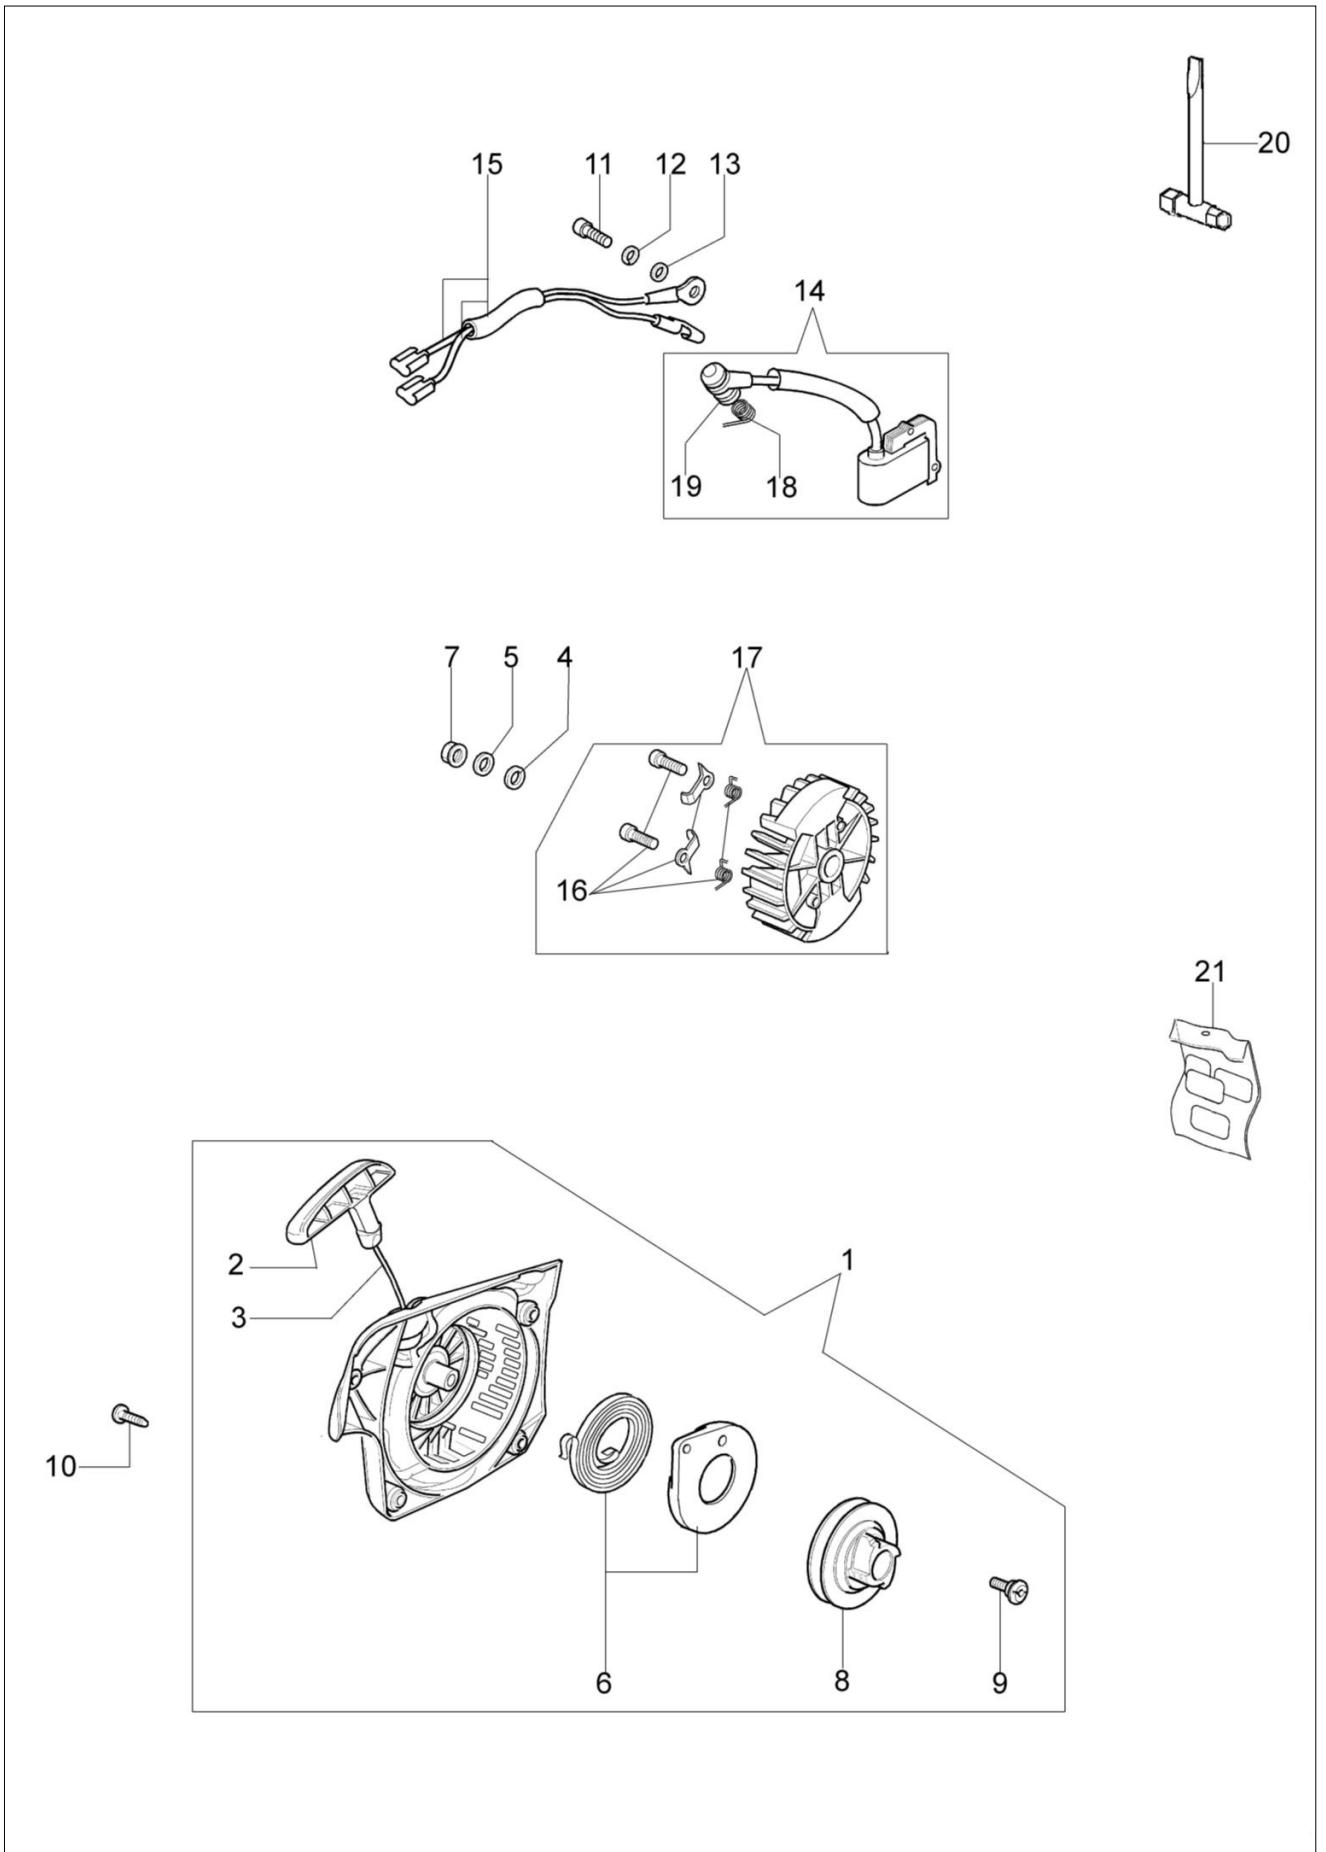

## MT 4100 S (Euro 2) Pilarka lancuchowa

### Dokumenty

Silnik  
Rozrusznik kpl.  
Skrzynia korbowa  
Zbiornik-uchwyt  
Sprzęgło-hamulec  
Gaźnik WT-780D

## Ilustracja Silnik

Znak	Ilosc	Kod artykul	Opis	Waznosc od	Waznosc do	Notakt	Biuletyny
1	1	50170010R	Kolektor ssacy				
2	1	094600103	Tasma				
3	1	3055101	Swieca zaplonowa				
4	1	50170186R	Uszczelka				
5	1	50170189BR	Tłumik				
6	3	3860117R	Sruba				
7	2	074000405R	Pierscien tłokowy				
8	1	50110047R	Pierscien tłokowy				
9	2	004900061R	Pierscien				
10	1	50120034A	Tłok kpl. Ø40				
11	1	50172021	Cylinder kpl.				
12	2	50110043AR	Dystans				
13	1	50110044R	Lozysko				
14	1	50272004R	Pierscien uszczelniajacy				
15	1	094000006R	Lozysko				
16	1	3050024AR	Pierscien uszczelniajacy				
17	1	50050016CR	Pokrywa				
18	4	3801051R	Sruba				
19	1	50110045R	Wał korbowy				

## Ilustracja Rozrusznik kpl.

Znak	Ilosc	Kod artykul	Opis	Waznosc od	Waznosc do	Notakt	Biuletyny
1	1	50172002R	Rozrusznik kpl.				
2	1	50170017R	Uchwyt				
3	1	50070123R	Linka rozrusznika				
4	1	3916009R	Podkładka				
5	1	3833080R	Podkładka				
6	1	50050073R	Sprężyna				
7	1	004000142R	Nakretka				
8	1	50170050R	Koło linowe rozrusznika				
9	1	50160024	Sruba				
10	4	3960115R	Sruba				
11	2	3960075R	Śruba				
12	2	006000315R	Podkładka				
13	2	3916004R	Podkładka				
14	1	2501020R	Cewka zapłonowa				
15	1	50170090R	Przewód				
16	1	50072029	Zestaw zabieraków				
17	1	50180111AR	Koło magnesowe zestaw				
18	1	50050127	Sprężyna				
19	1	50050126	Kapturek świecy zapłonowej				
20	1	2304017	Klucz 13x16				
21	1	50172031	Zestaw etykiet				