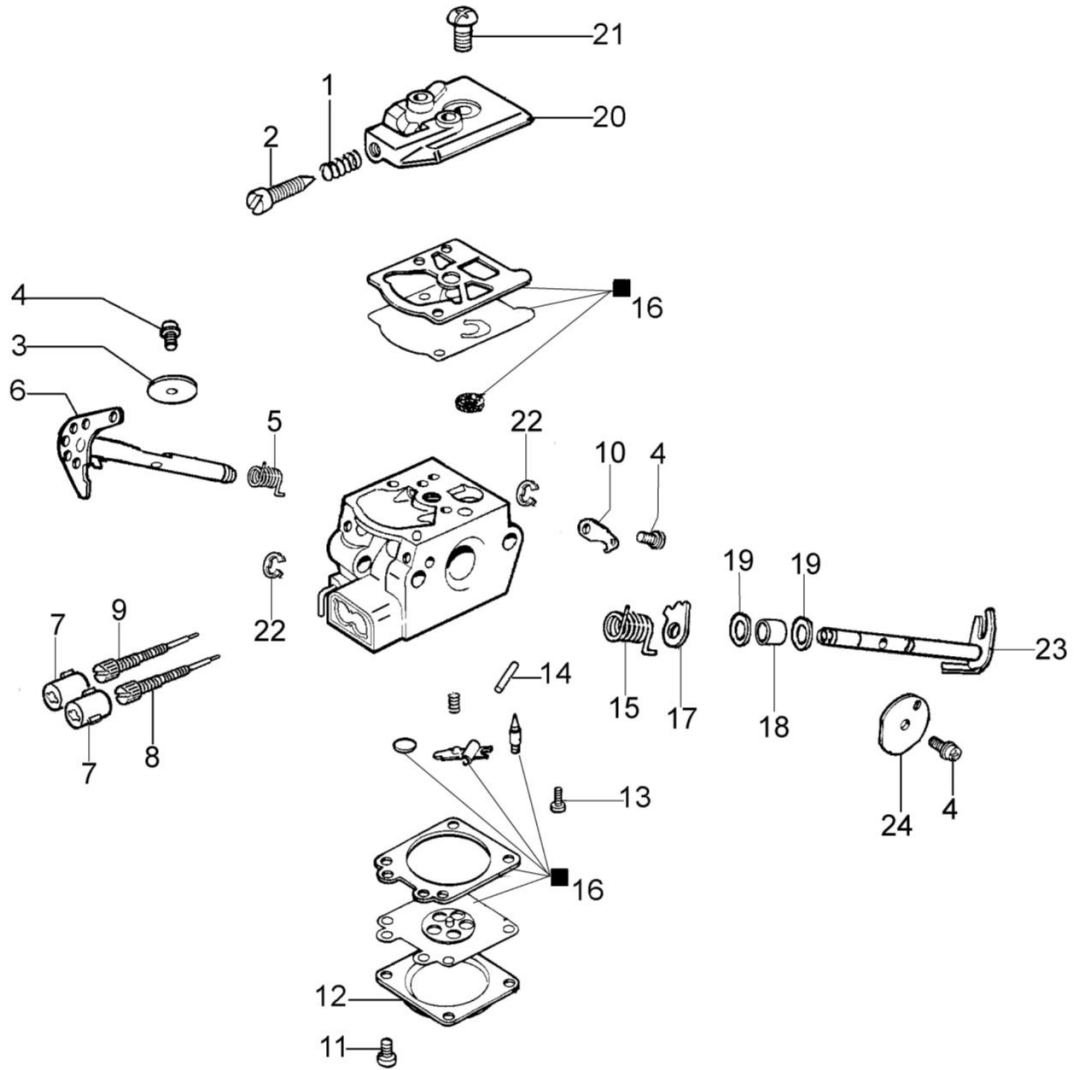

16 ■ KIT RIPARAZIONE
REPAIR KIT

Ilustracja Gaźnik WT-780D

Znak	Ilość	Kod artykuł	Opis	Ważność od	Ważność do	Notakt	Biuletyny
1	1	094600148	Sprężyna				
2	1	074000240	Śruba regulacyjna				
3	1	095000141	Przepustnica				
4	3	50010141	Śruba				
5	1	094600208	Sprężyna				
6	1	2318753	Walek				
7	2	2318867R	Pokrywa				
8	1	2318837	Śruba regulacyjna				
9	1	2318893	Śruba L				
10	1	2318743	Dźwignia gazu				
11	4	035000162	Śruba				
12	1	2318191	Pokrywa				
13	1	003300202	Śruba				
14	1	003300201	Walek napędowy				
15	1	50050115	Sprężyna				
16	1	2318671	Zestaw naprawczy				
17	1	2318742	Dźwignia				
18	1	2318751	Tulejka				
19	2	50010265	Podkładka				
20	1	50050107	Pokrywa				
21	1	003300197	Śruba				
22	2	095000164	Pierścień				
23	1	2318764	Walek				
24	1	094600140	Dźwignia