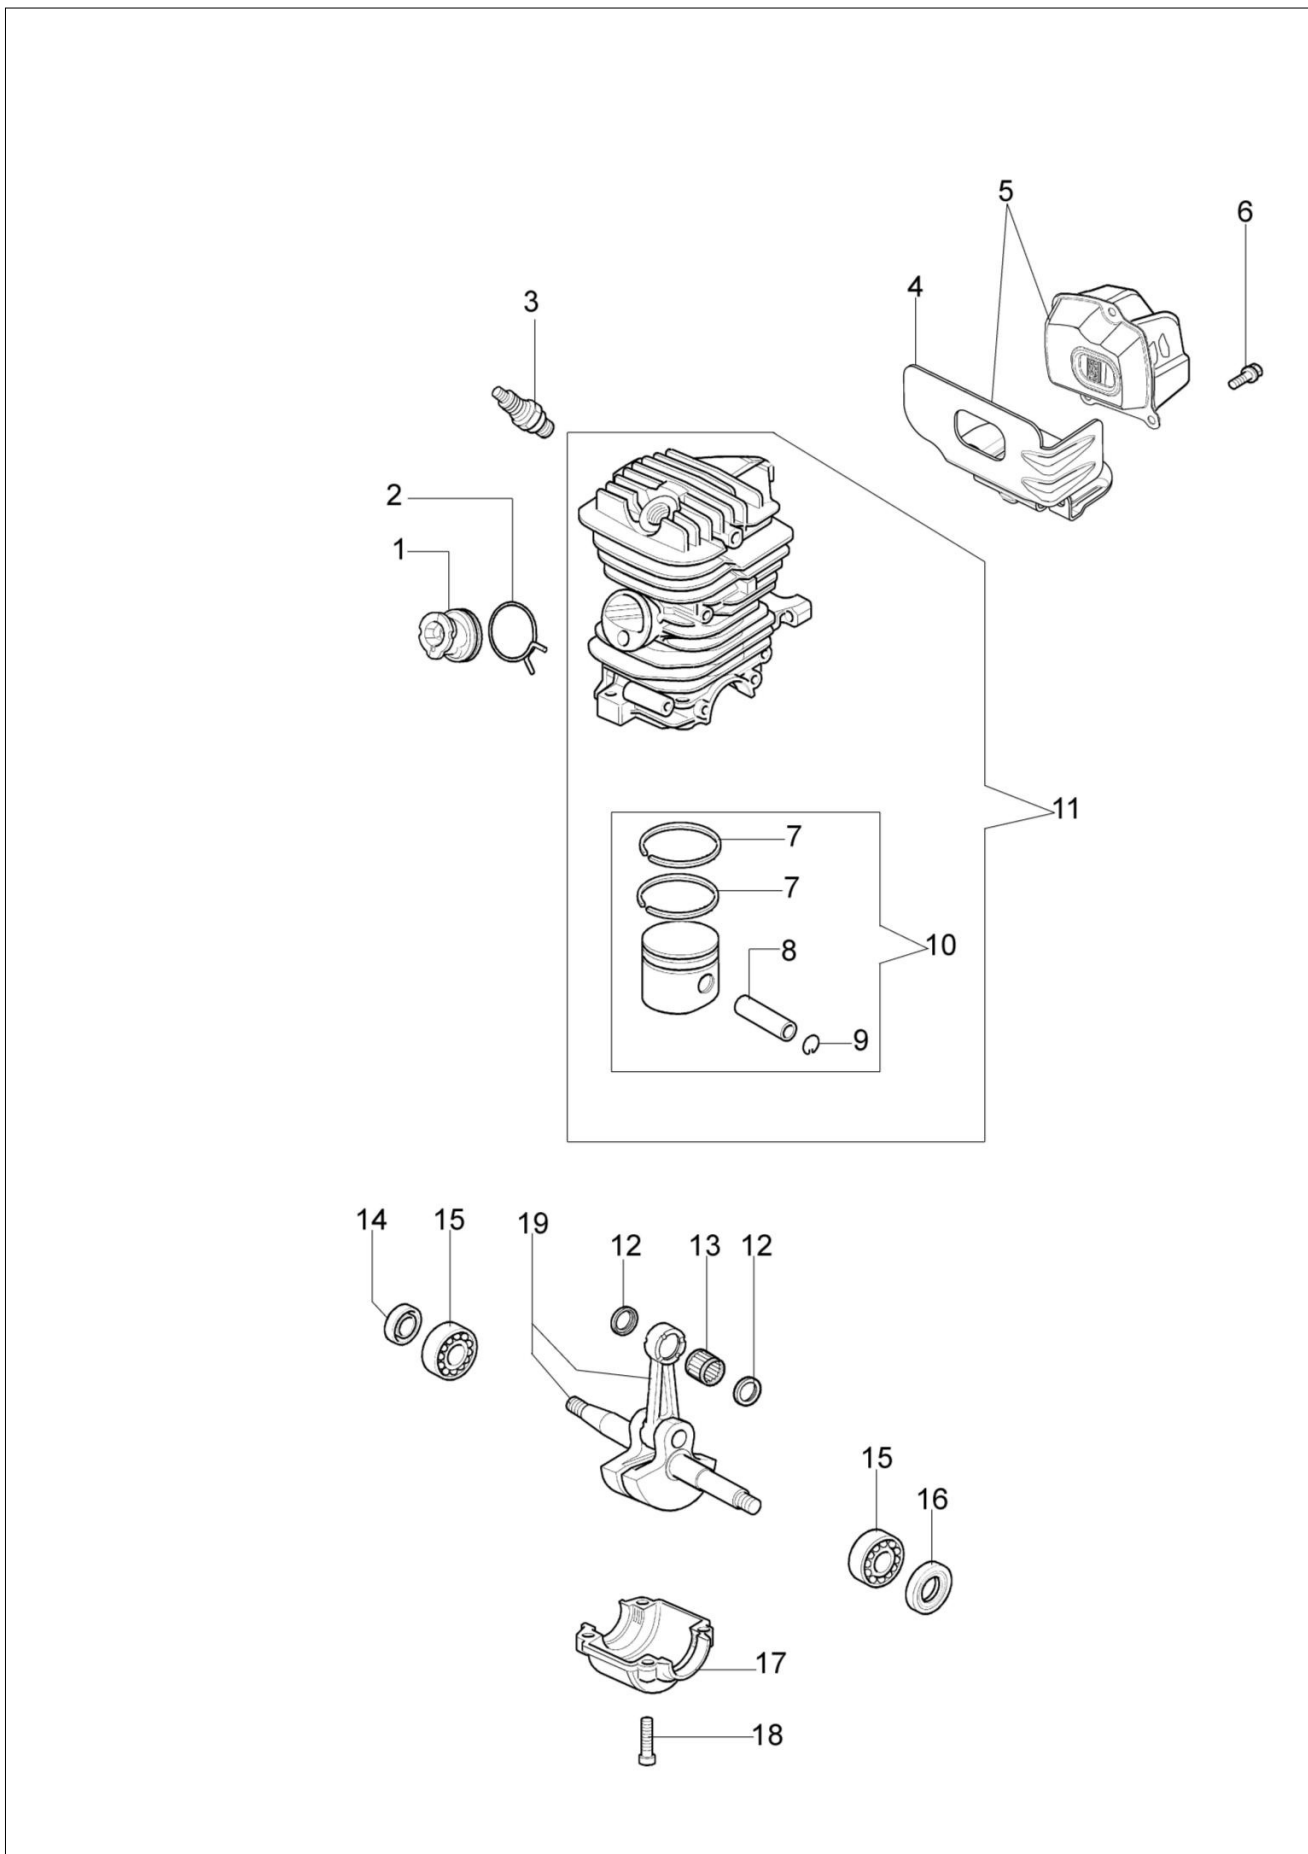

### Dokumenty

Silnik  
Rozrusznik kpl.  
Skrzynia korbowa  
Zbiornik-uchwyt  
Sprzęgło-hamulec  
Gaźnik WT-780D

## Ilustracja Silnik

Znak	Ilosc	Kod artykul	Opis	Waznosc od	Waznosc do	Notakt	Biuletyny
1	1	50170010R	Kolektor ssacy				
2	1	094600103	Tasma				
3	1	3055101	Swieca zaplonowa				
4	1	50170186R	Uszczelka				
5	1	50170189BR	Tłumik				
6	3	3860117R	Sruba				
7	2	074000405R	Pierscien tłokowy				
8	1	50110047R	Pierscien tłokowy				
9	2	004900061R	Pierscien				
10	1	50120034A	Tłok kpl. Ø40				
11	1	50172021	Cylinder kpl.				
12	2	50110043AR	Dystans				
13	1	50110044R	Lozysko				
14	1	50272004R	Pierscien uszczelniajacy				
15	1	094000006R	Lozysko				
16	1	3050024AR	Pierscien uszczelniajacy				
17	1	50050016CR	Pokrywa				
18	4	3801051R	Sruba				
19	1	50110045R	Wał korbowy				

## Ilustracja Rozrusznik kpl.

Znak	Ilosc	Kod artykul	Opis	Waznosc od	Waznosc do	Notakt	Biuletyny
1	1	50172002R	Rozrusznik kpl.				
2	1	50170017R	Uchwyt				
3	1	50070123R	Linka rozrusznika				
4	1	3916009R	Podkładka				
5	1	3833080R	Podkładka				
6	1	50050073R	Sprężyna				
7	1	004000142R	Nakretka				
8	1	50170050R	Koło linowe rozrusznika				
9	1	50160024	Sruba				
10	4	3960115R	Sruba				
11	2	3960075R	Śruba				
12	2	006000315R	Podkładka				
13	2	3916004R	Podkładka				
14	1	2501020R	Cewka zapłonowa				
15	1	50170090R	Przewód				
16	1	50072029	Zestaw zabieraków				
17	1	50180111AR	Koło magnesowe zestaw				
18	1	50050127	Sprężyna				
19	1	50050126	Kapturek świecy zapłonowej				
20	1	2304017	Klucz 13x16				
21	1	50172031	Zestaw etykiet				