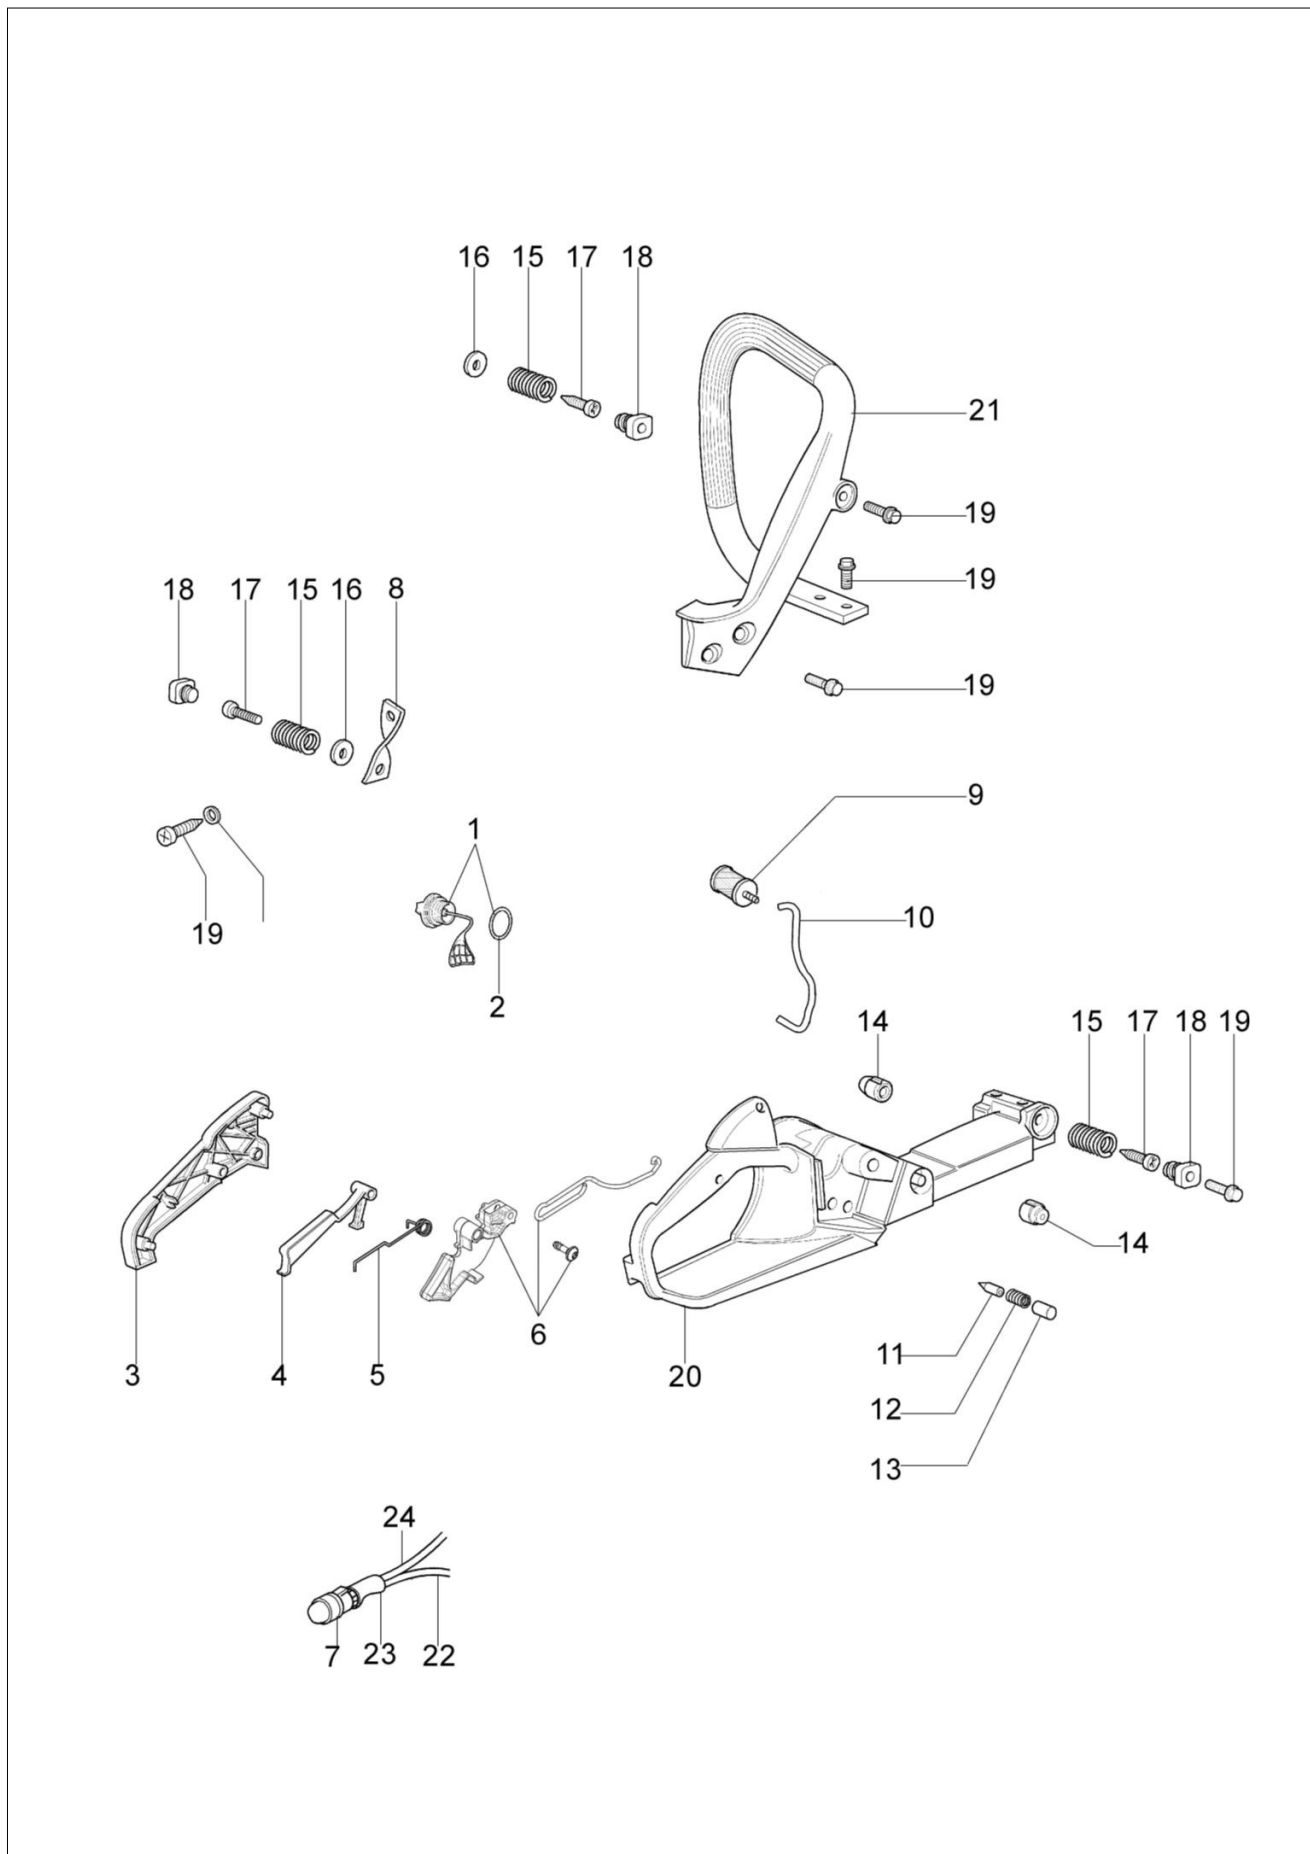

Ilustracja Zbiornik-uchwyt

Znak	Ilosc	Kod artykul	Opis	Waznosc od	Waznosc do	Notakt	Biuletyny
1	1	50052005R	Korek kpl.				
2	1	3049025	O-ring				
3	1	50170024R	Pokrywa				
4	1	50050096AR	Dźwignia				
5	1	097000028R	Sprezyna				
6	1	50170249A	Dźwignia gazu kpl.				BT4-104-06/10
7	1	2318817R	Pompka rozruchowa				
8	1	50050123BR	Oslona dodatkowa				
9	1	094600450R	Filtr paliwa				
10	1	3073015AR	Waz				
11	1	094500577AR	Zawór odpowietrznika				
12	1	094500575R	Sprezyna				
13	1	50050071R	Zawór odpowietrznika				
14	3	50010061R	Amortyzator				
15	3	50050047AR	Sprezyna				BT4-101-10/09
16	1	3918010R	Podkladka				
17	3	3960115R	Sruba				
18	3	50170034R	Mocowanie				
19	7	3960099R	Sruba				
20	1	50172007AR	Zbiornik				
21	1	50170026R	Uchwyt				
22	1	50170322R	Waz				
23	1	50170121R	Oslona				
24	1	50170321R	Waz