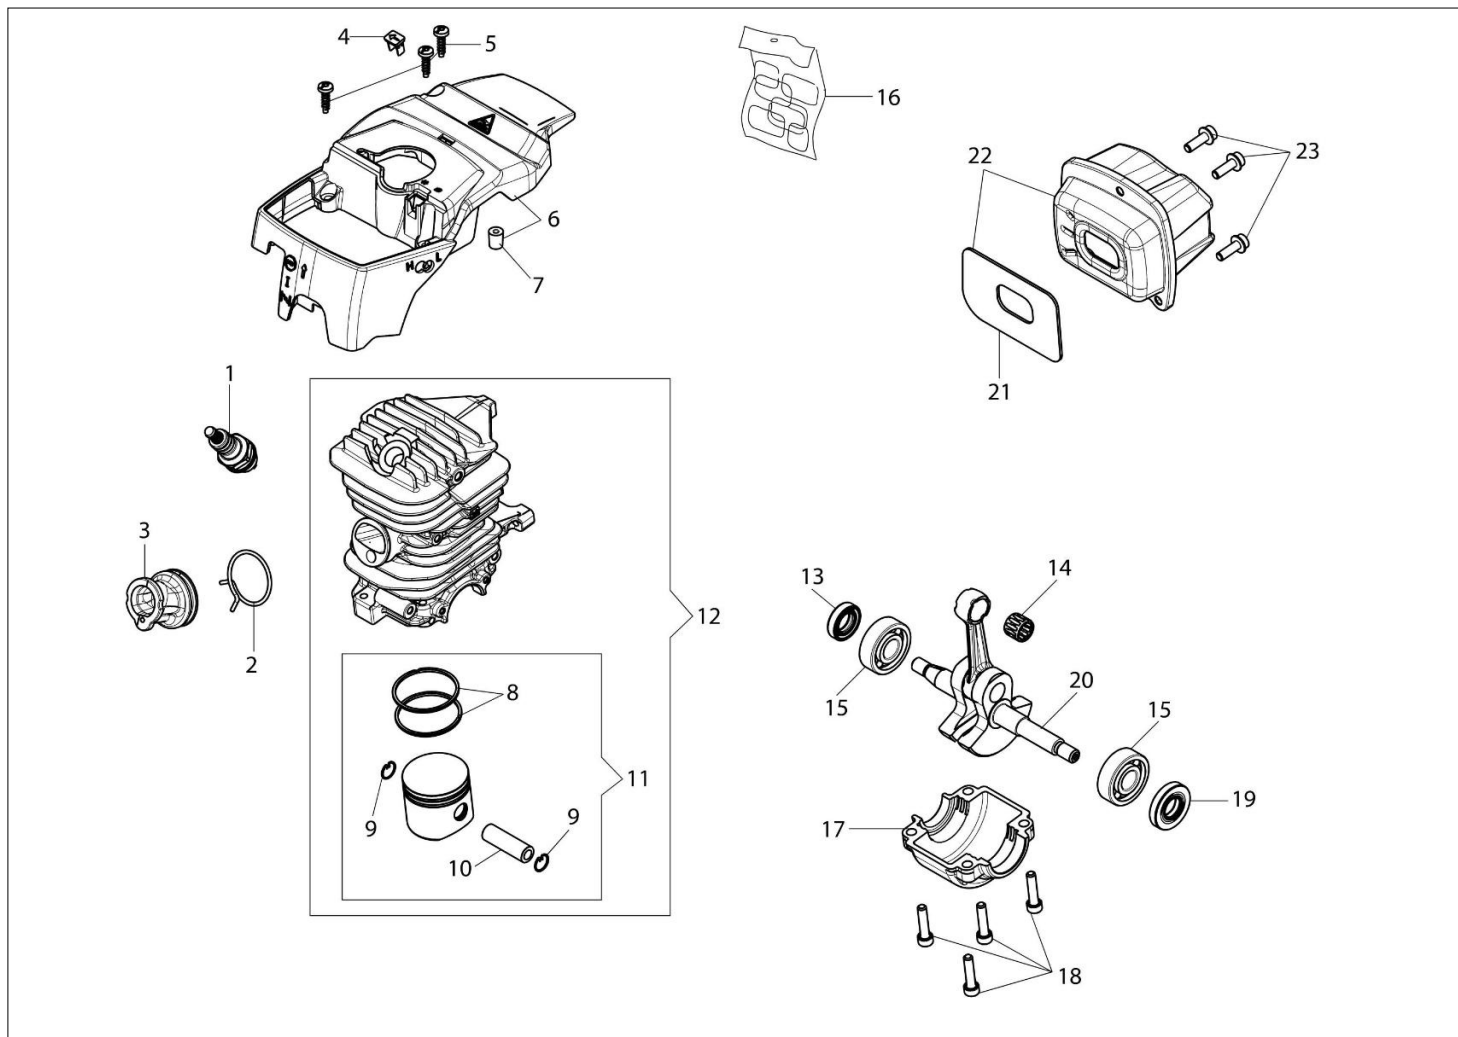

MT 371 (Euro 1) Pilarki lancuchowe

Dokumenty

Silnik
Układ zapłonowy
Skrzynia korbowa
Zbiornik i uchwyt
Sprzęgło i hamulec
Gaznik WT-780G

Ilustracja Silnik

Znak	Ilosc	Kod artykul	Opis	Waznosc od	Waznosc do	Notakt	Biuletyny
1	1	3055101	Swieca zaplonowa				
2	1	094600103	Tasma				
3	1	50170010R	Kolektor ssacy				
4	1	50170032R	Deflektor (lato/zimowy)				
5	3	3960115R	Sruba				
6	1	50180195R	Pokrywa				
7	1	50070126R	Dystans				
8	2	4196166R	Pierscien tlokowy				
9	2	004900061R	Pierscien				
10	1	50110047R	Pierscien tlokowy				
11	1	50180201	Tlok kpl.				
12	1	50180200	Cylinder kpl.				
13	1	50272004R	Pierscien uszczelniajacy				
14	1	50110044R	Lozysko				
15	2	094000006R	Lozysko				
16	1	50180203	Zestaw etykiet				
17	1	50050016CR	Pokrywa				
18	4	3801051R	Sruba				
19	1	3050024AR	Pierscien uszczelniajacy				
20	1	50170324R	Wal korbowy				
21	1	50170031R	Uszczelka				
22	1	50170027R	Tlumik				
23	3	3860117R	Sruba				

Ilustracja Układ zapłonowy

Znak	Ilość	Kod artykuł	Opis	Ważność od	Ważność do	Notakt	Biuletyny
1	4	3960115R	Sruba				
2	1	50170017R	Uchwyt				
3	1	094000038	Tulejka				
4	1	006000829	Podkładka				
5	1	50050073R	Sprężyna				
6	1	50070123R	Linka rozrusznika				
7	1	50170153R	Koło linowe rozrusznika				
8	1	50180107R	Sprężyna				
9	1	50180106R	Zębatka napędowa				
10	1	50160024	Sruba				
11	1	50180141R	Kolnierz				
12	1	3960167R	Sruba				
13	1	50180075R	Rozrusznik kpl.				
14	1	004000142R	Nakretka				
15	1	3833080R	Podkładka				
16	1	3916009R	Podkładka				
17	1	50072029	Zestaw zabieraków				
18	1	50180111AR	Koło magnesowe zestaw				
19	2	3960075R	Śruba				
20	2	3916004R	Podkładka				
21	2	006000315R	Podkładka				
22	1	50170090R	Przewód				
23	1	2501020R	Cewka zapłonowa				