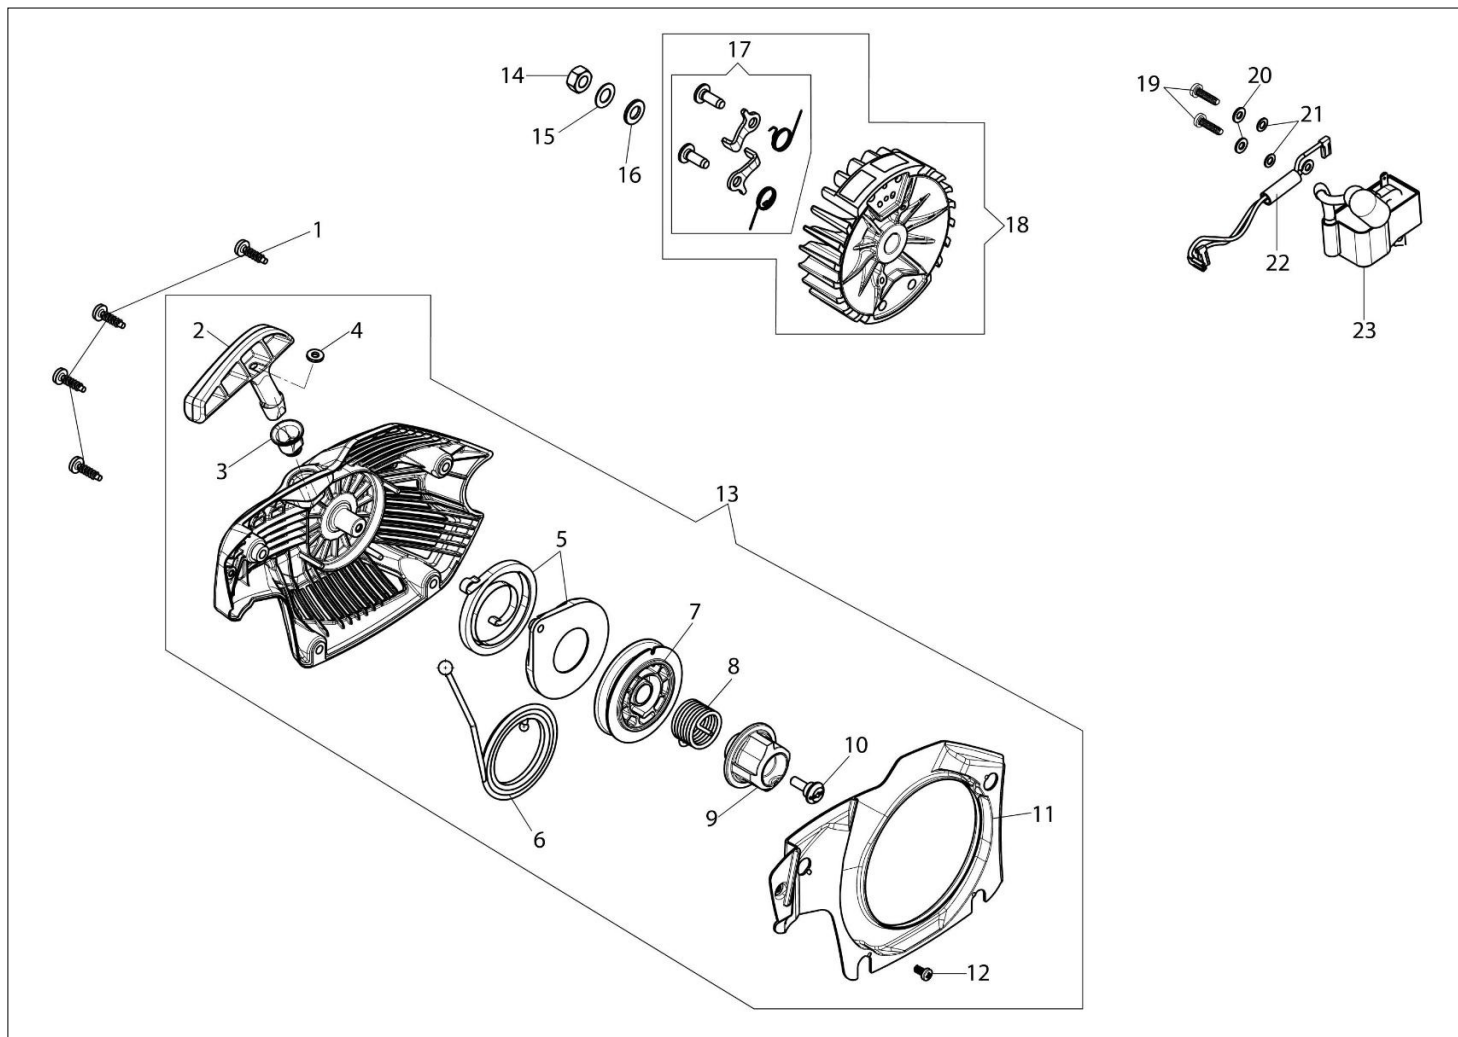

MT 371 (Euro 1) Pilarki lancuchowe

Dokumenty

Silnik
Układ zapłonowy
Skrzynia korbowa
Zbiornik i uchwyt
Sprzęgło i hamulec
Gaznik WT-780G

Ilustracja Silnik

Znak	Ilosc	Kod artykul	Opis	Waznosc od	Waznosc do	Notakt	Biuletyny
1	1	3055101	Swieca zaplonowa				
2	1	094600103	Tasma				
3	1	50170010R	Kolektor ssacy				
4	1	50170032R	Deflektor (lato/zimowy)				
5	3	3960115R	Sruba				
6	1	50180195R	Pokrywa				
7	1	50070126R	Dystans				
8	2	4196166R	Pierscien tlokowy				
9	2	004900061R	Pierscien				
10	1	50110047R	Pierscien tlokowy				
11	1	50180201	Tlok kpl.				
12	1	50180200	Cylinder kpl.				
13	1	50272004R	Pierscien uszczelniajacy				
14	1	50110044R	Lozysko				
15	2	094000006R	Lozysko				
16	1	50180203	Zestaw etykiet				
17	1	50050016CR	Pokrywa				
18	4	3801051R	Sruba				
19	1	3050024AR	Pierscien uszczelniajacy				
20	1	50170324R	Wal korbowy				
21	1	50170031R	Uszczelka				
22	1	50170027R	Tlumik				
23	3	3860117R	Sruba				

Ilustracja Układ zapłonowy

Znak	Ilość	Kod artykuł	Opis	Ważność od	Ważność do	Notakt	Biuletyny
1	4	3960115R	Sruba				
2	1	50170017R	Uchwyt				
3	1	094000038	Tulejka				
4	1	006000829	Podkładka				
5	1	50050073R	Sprężyna				
6	1	50070123R	Linka rozrusznika				
7	1	50170153R	Koło linowe rozrusznika				
8	1	50180107R	Sprężyna				
9	1	50180106R	Zębatka napędowa				
10	1	50160024	Sruba				
11	1	50180141R	Kolnierz				
12	1	3960167R	Sruba				
13	1	50180075R	Rozrusznik kpl.				
14	1	004000142R	Nakretka				
15	1	3833080R	Podkładka				
16	1	3916009R	Podkładka				
17	1	50072029	Zestaw zabieraków				
18	1	50180111AR	Koło magnesowe zestaw				
19	2	3960075R	Śruba				
20	2	3916004R	Podkładka				
21	2	006000315R	Podkładka				
22	1	50170090R	Przewód				
23	1	2501020R	Cewka zapłonowa				