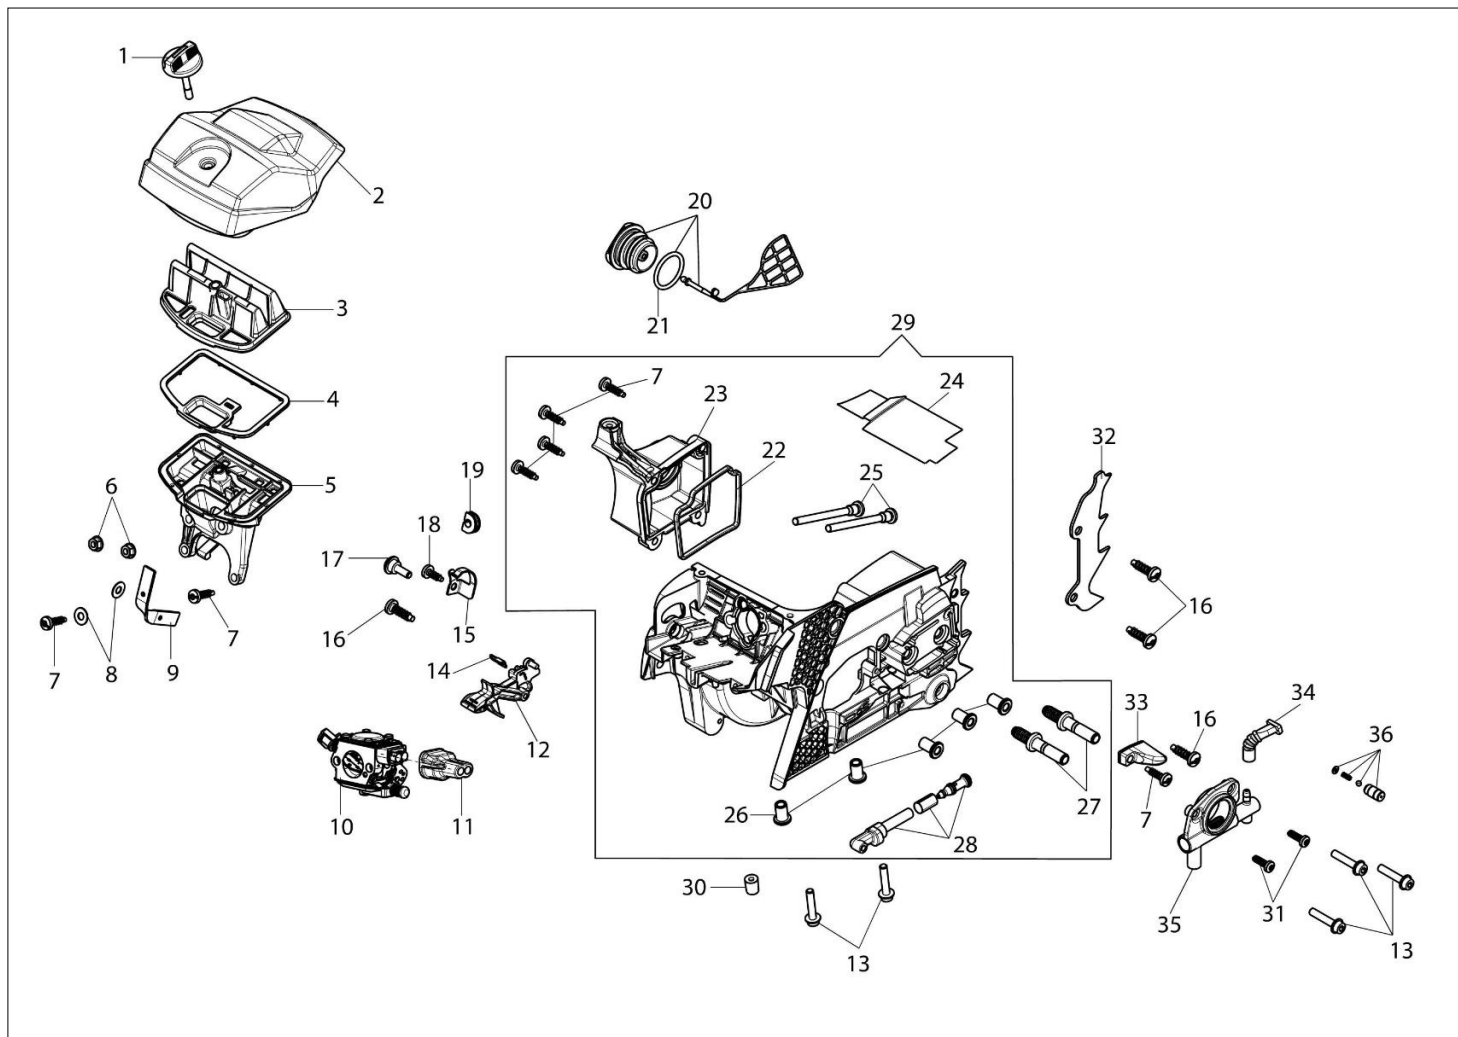

MT 371 (Euro 1) Pilarki lancuchowe

Dokumenty

Silnik
Układ zapłonowy
Skrzynia korbowa
Zbiornik i uchwyt
Sprzęgło i hamulec
Gaznik WT-780G

Ilustracja Silnik

Znak	Ilosc	Kod artykul	Opis	Waznosc od	Waznosc do	Notakt	Biuletyny
1	1	3055101	Swieca zaplonowa				
2	1	094600103	Tasma				
3	1	50170010R	Kolektor ssacy				
4	1	50170032R	Deflektor (lato/zimowy)				
5	3	3960115R	Sruba				
6	1	50180195R	Pokrywa				
7	1	50070126R	Dystans				
8	2	4196166R	Pierscien tlokowy				
9	2	004900061R	Pierscien				
10	1	50110047R	Pierscien tlokowy				
11	1	50180201	Tlok kpl.				
12	1	50180200	Cylinder kpl.				
13	1	50272004R	Pierscien uszczelniajacy				
14	1	50110044R	Lozysko				
15	2	094000006R	Lozysko				
16	1	50180203	Zestaw etykiet				
17	1	50050016CR	Pokrywa				
18	4	3801051R	Sruba				
19	1	3050024AR	Pierscien uszczelniajacy				
20	1	50170324R	Wal korbowy				
21	1	50170031R	Uszczelka				
22	1	50170027R	Tlumik				
23	3	3860117R	Sruba				

Ilustracja Układ zapłonowy

Znak	Ilość	Kod artykuł	Opis	Ważność od	Ważność do	Notakt	Biuletyny
1	4	3960115R	Sruba				
2	1	50170017R	Uchwyt				
3	1	094000038	Tulejka				
4	1	006000829	Podkładka				
5	1	50050073R	Sprężyna				
6	1	50070123R	Linka rozrusznika				
7	1	50170153R	Koło linowe rozrusznika				
8	1	50180107R	Sprężyna				
9	1	50180106R	Zębatka napędowa				
10	1	50160024	Sruba				
11	1	50180141R	Kolnierz				
12	1	3960167R	Sruba				
13	1	50180075R	Rozrusznik kpl.				
14	1	004000142R	Nakretka				
15	1	3833080R	Podkładka				
16	1	3916009R	Podkładka				
17	1	50072029	Zestaw zabieraków				
18	1	50180111AR	Koło magnesowe zestaw				
19	2	3960075R	Śruba				
20	2	3916004R	Podkładka				
21	2	006000315R	Podkładka				
22	1	50170090R	Przewód				
23	1	2501020R	Cewka zapłonowa				