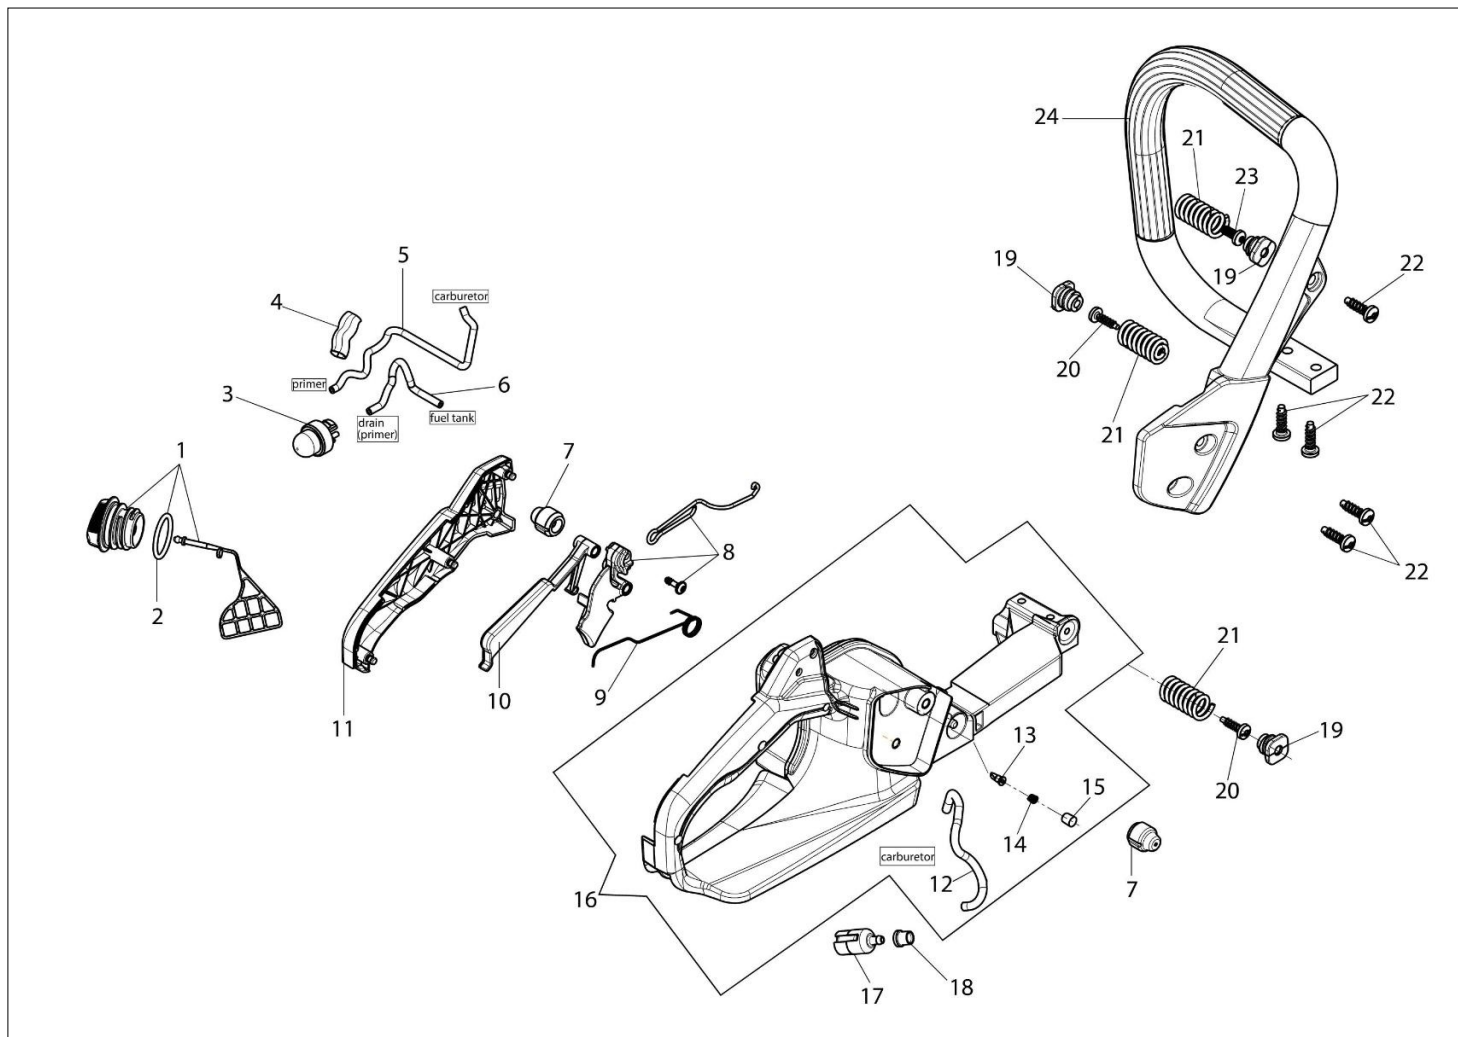

Ilustracja Zbiornik i uchwyt

Znak	Ilosc	Kod artykul	Opis	Waznosc od	Waznosc do	Notakt	Biuletyny
1	1	50052005R	Korek kpl.				
2	1	3049047R	O-ring				
3	1	2318817R	Pompka rozruchowa				
4	1	50170121R	Oslona				
5	1	50170322R	Waz				
6	1	50170321R	Waz				
7	1	50010061R	Amortyzator				
8	1	50180197	Dzwignia gazu kpl.				
9	1	097000028R	Sprezyna				
10	1	50050096AR	Dzwignia				
11	1	50180109R	Pokrywa				
12	1	3073015AR	Waz				
13	1	094500577AR	Zawór odpowietrznika				
14	1	094500575R	Sprezyna				
15	1	50050071R	Zawór odpowietrznika				
16	1	50180092R	Kompletny zbiornik				
17	1	094600450R	Filtr paliwa				
18	1	61110162BR	Tulejka				
19	3	50170034R	Mocowanie				
20	2	3960115R	Sruba				
21	3	50050047AR	Sprezyna				
22	5	3960099R	Sruba				
23	1	3993070R	Sruba				
24	1	50180108R	Uchwyt