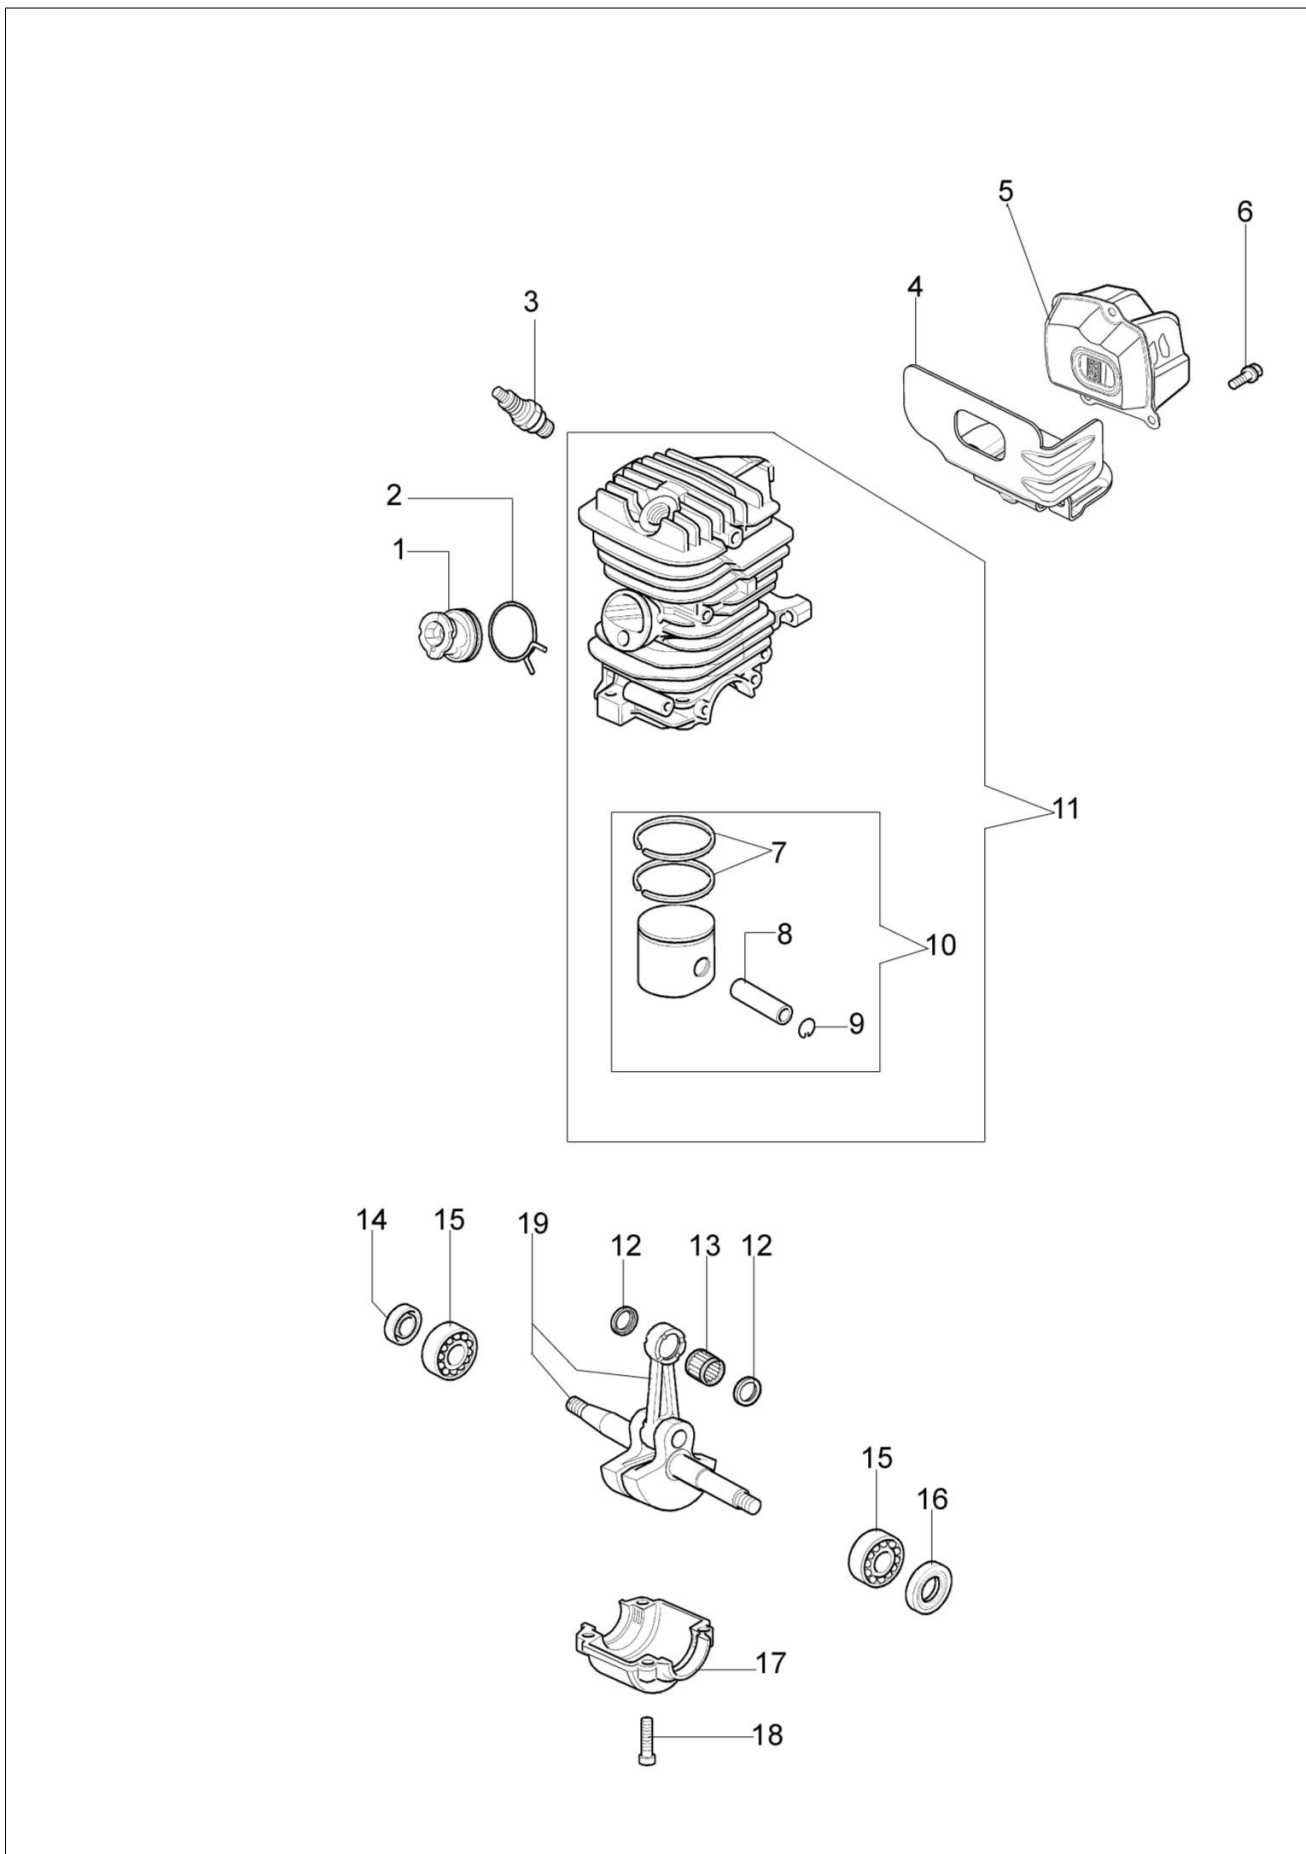

### Dokumenty

Silnik  
Rozrusznik kpl.  
Skrzynia korbowa  
Zbiornik-uchwyt  
Sprzęgło-hamulec  
Gaźnik WT-781DR  
Gaźnik WT-780D

## Ilustracja Silnik

Znak	Ilosc	Kod artykul	Opis	Waznosc od	Waznosc do	Notakt	Biuletyny
1	1	50170010R	Kolektor ssacy				
2	1	094600103	Tasma				
3	1	3055101	Swieca zaplonowa				
4	1	50170186R	Uszczelka				
5	1	50170189BR	Tłumik				
6	3	3860117R	Sruba				
7	2	4196166R	Pierscien tłokowy				BT4-113-05/12
8	1	50110047R	Pierscien tłokowy				BT4-113-05/12
9	2	004900061R	Pierscien				BT4-113-05/12
10	1	50110066A	Tłok kpl. Ø38	SN 9521080968			BT4-113-05/12
11	1	50182005A	Cylinder kpl.	SN 9521080968			BT4-113-05/12
12	2	50110043AR	Dystans				
13	1	50110044R	Lozysko				
14	1	50272004R	Pierscien uszczelniajacy				
15	1	094000006R	Lozysko				
16	1	3050024AR	Pierscien uszczelniajacy				
17	1	50050016CR	Pokrywa				
18	4	3801051R	Sruba				
19	1	50110045R	Wał korbowy				

## Ilustracja Rozrusznik kpl.

Znak	Ilosc	Kod artykul	Opis	Waznosc od	Waznosc do	Notakt	Biuletyny
1	1	50172002R	Rozrusznik kpl.				
2	1	50170017R	Uchwyt				
3	1	50070123R	Linka rozrusznika				
4	1	3916009R	Podkładka				
5	1	3833080R	Podkładka				
6	1	50050073R	Sprężyna				
7	1	004000142R	Nakretka				
8	1	50170050R	Koło linowe rozrusznika				
9	1	50160024	Sruba				
10	4	3960115R	Sruba				
11	2	3960075R	Śruba				
12	2	006000315R	Podkładka				
13	2	3916004R	Podkładka				
14	1	2501020R	Cewka zapłonowa				
15	1	50170090R	Przewód				
16	1	50072029	Zestaw zabieraków				
17	1	50180111AR	Koło magnesowe zestaw				
18	1	50050127	Sprężyna				
19	1	50050126	Kapturek świecy zapłonowej				
20	1	2304073R	Klucz 13x19				
21	1	50182011	Zestaw etykiet				