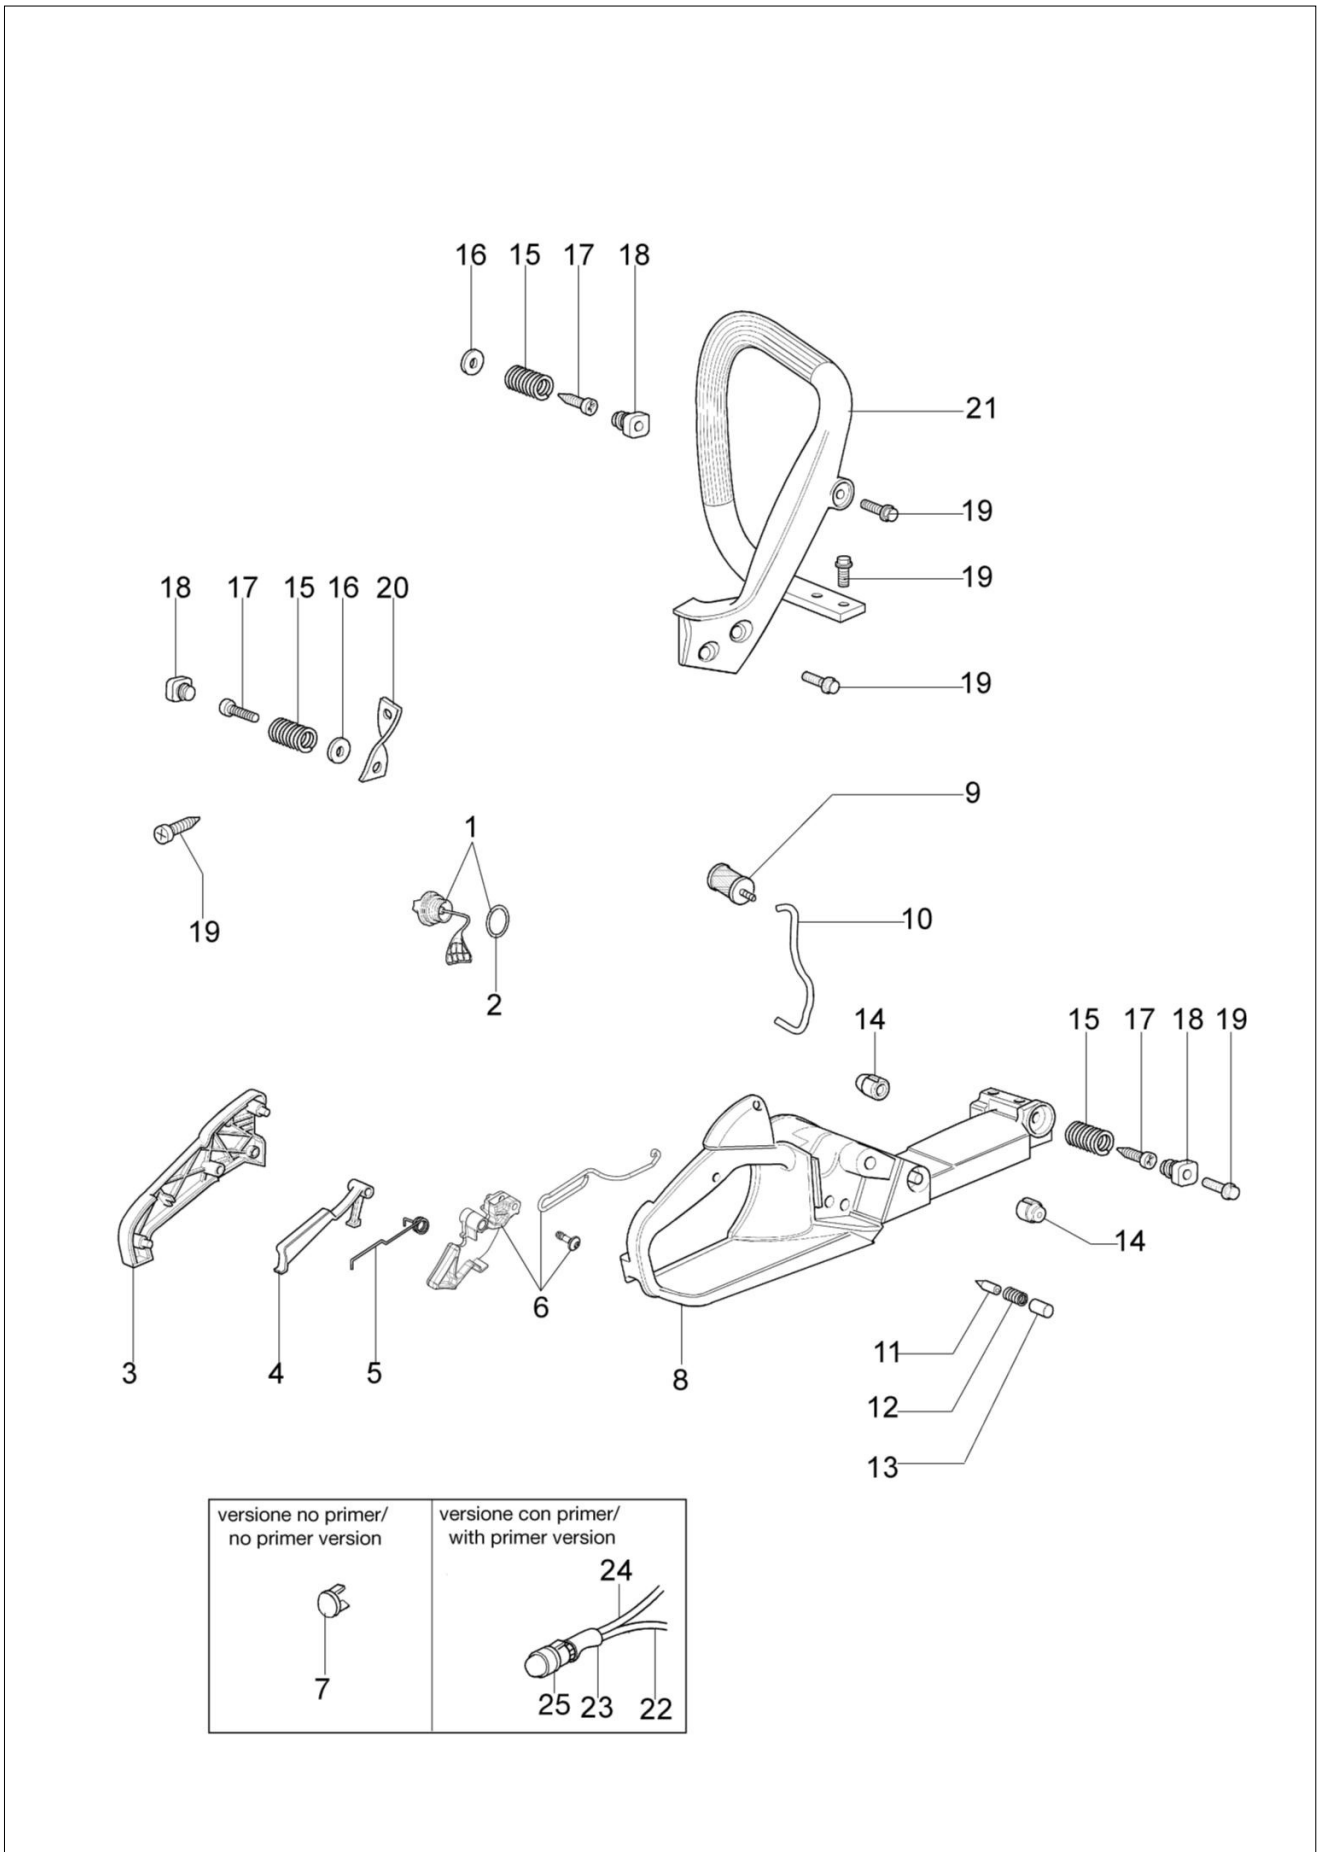

Ilustracja Zbiornik-uchwyt

Znak	Ilosc	Kod artykul	Opis	Waznosc od	Waznosc do	Notakt	Biuletyny
1	1	50052005R	Korek kpl.				
2	1	3049025	O-ring				
3	1	50170024R	Pokrywa				
4	1	50050096AR	Dźwignia				
5	1	097000028R	Sprezyna				
6	1	50170249A	Dźwignia gazu kpl.				BT4-104-06/10
7	1	50050072	Korek		SN 9255302842	Per versione senza primer; For version without primer	BT4-119-04/16
8	1	50172007AR	Zbiornik				
9	1	094600450R	Filtr paliwa				
10	1	3073015AR	Waz				
11	1	094500577AR	Zawór odpowietrznika				
12	1	094500575R	Sprezyna				
13	1	50050071R	Zawór odpowietrznika				
14	3	50010061R	Amortyzator				
15	3	50050047AR	Sprezyna				BT4-101-10/09
16	7	3918010R	Podkładka				
17	3	3960115R	Sruba				
18	3	50170034R	Mocowanie				
19	7	3960099R	Sruba				
20	1	50050123BR	Oslona dodatkowa				
21	1	50170026R	Uchwyt				
22	1	50240255R	Wąż	SN 9525302843		Per versione con primer; For primer version	BT4-119-04/16
23	1	50170121R	Oslona	SN 9525302843		Per versione con primer; For primer version	BT4-119-04/16
24	1	50170321R	Waz	SN 9525302843		Per versione con primer; For primer version	BT4-119-04/16
25	1	2318817R	Pompka rozruchowa	SN 9525302843		Per versione con primer; For primer version	BT4-119-04/16