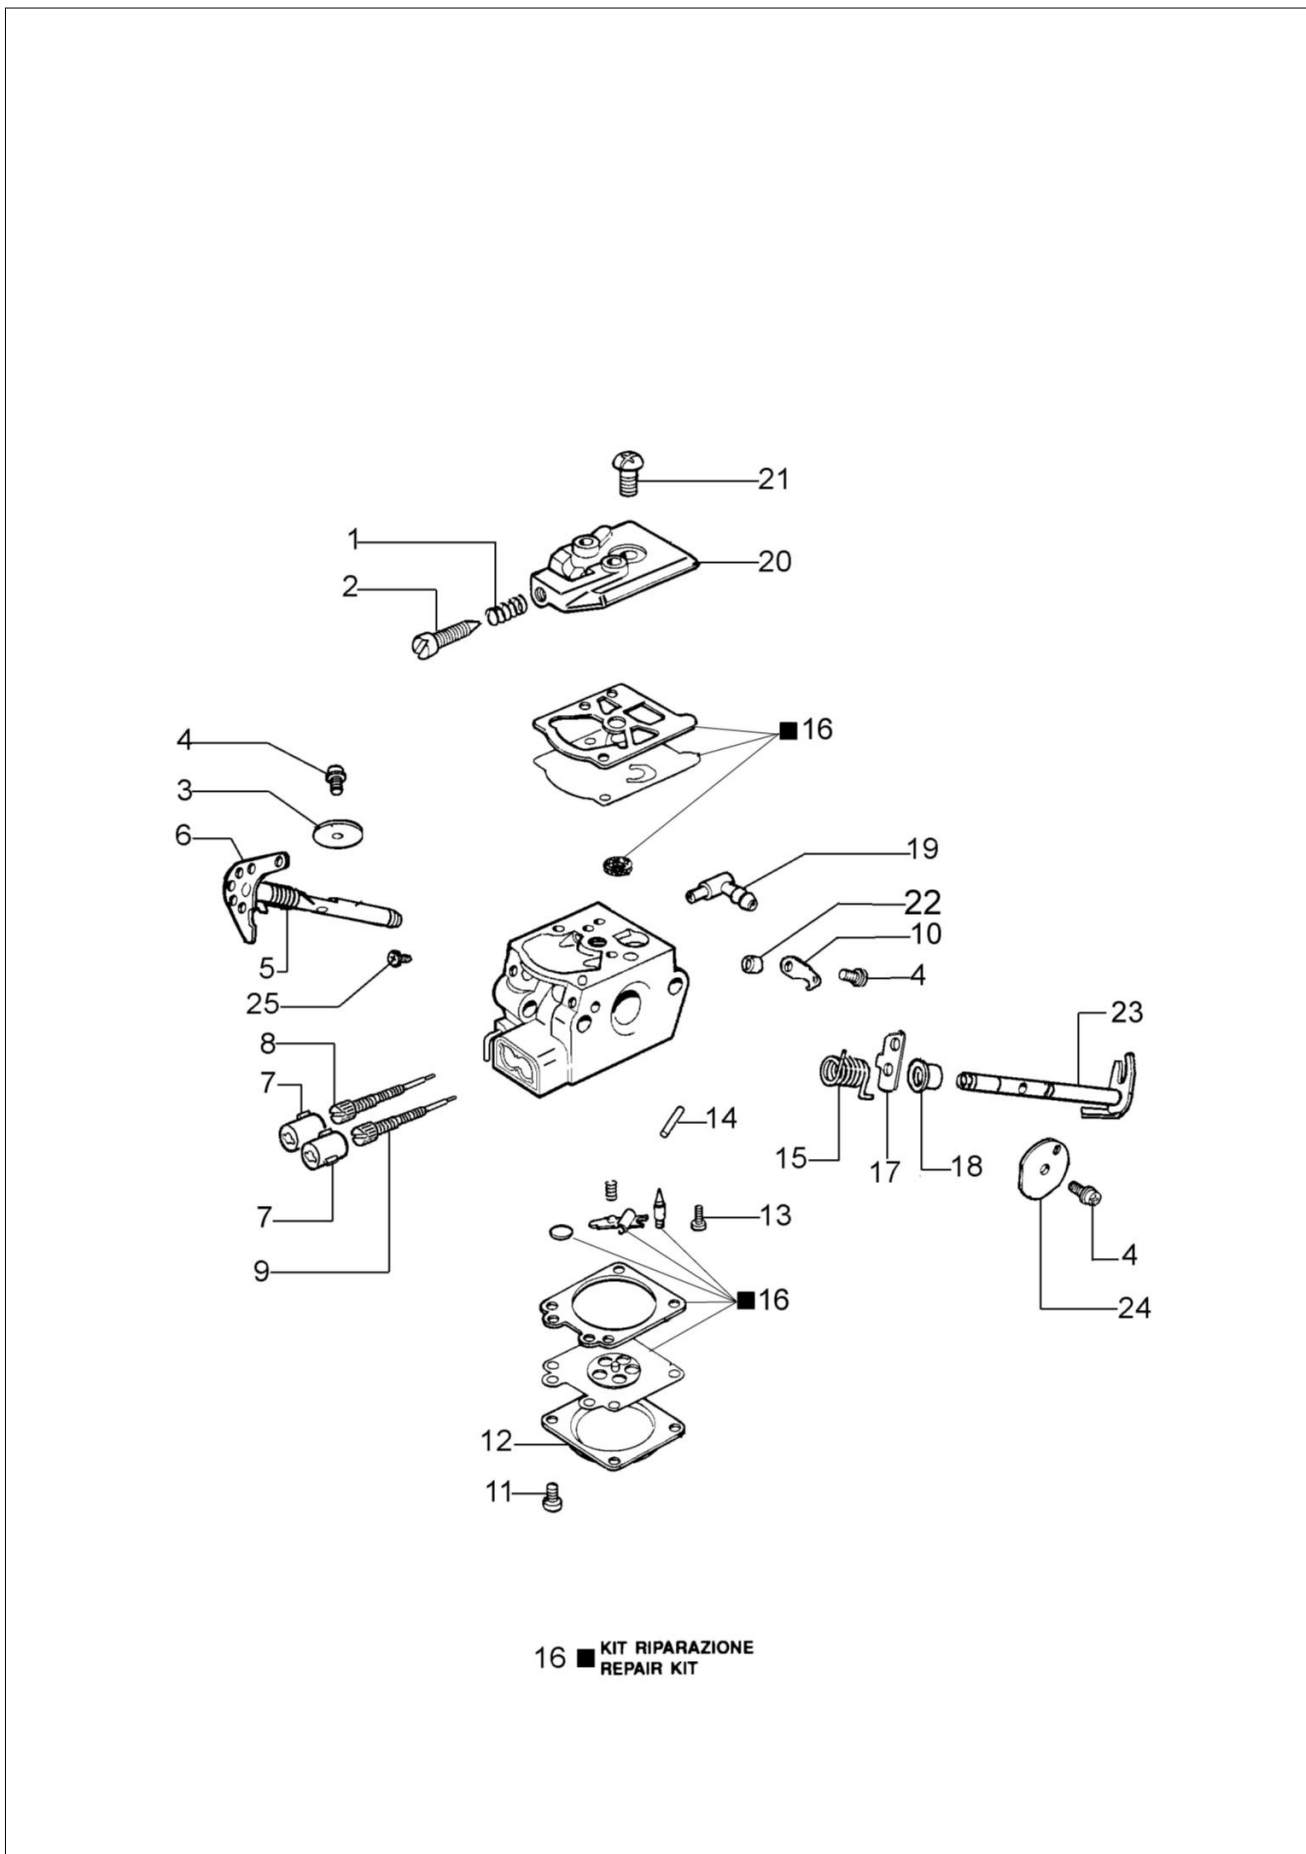

Ilustracja Gaźnik WT-781DR

Znak	Ilość	Kod artykuł	Opis	Ważność od	Ważność do	Notakt	Biuletyny
1	1	094600148	Sprężyna				
2	1	074000240	Śruba regulacyjna				
3	1	095000141	Przepustnica				
4	3	50010141	Śruba				
5	1	094600208	Sprężyna				
6	1	2318757	Walek				
7	2	2318867R	Pokrywa				
8	1	2318837	Śruba regulacyjna				
9	1	2318893	Śruba L				
10	1	50050108	Dźwignia gazu				
11	4	035000162	Śruba				
12	1	2318191	Pokrywa				
13	1	003300202	Śruba				
14	1	003300201	Walek napędowy				
15	1	50050115	Sprężyna				
16	1	2318671	Zestaw naprawczy				
17	1	50050111	Dźwignia				
18	1	50050109	Tulejka				
19	1	50050160	Przyłącze				
20	1	50050107	Pokrywa				
21	1	003300197	Śruba				
22	1	50050110	Tulejka				
23	1	2318758	Walek				
24	1	094600140	Dźwignia				
25	1	50050117	Śruba