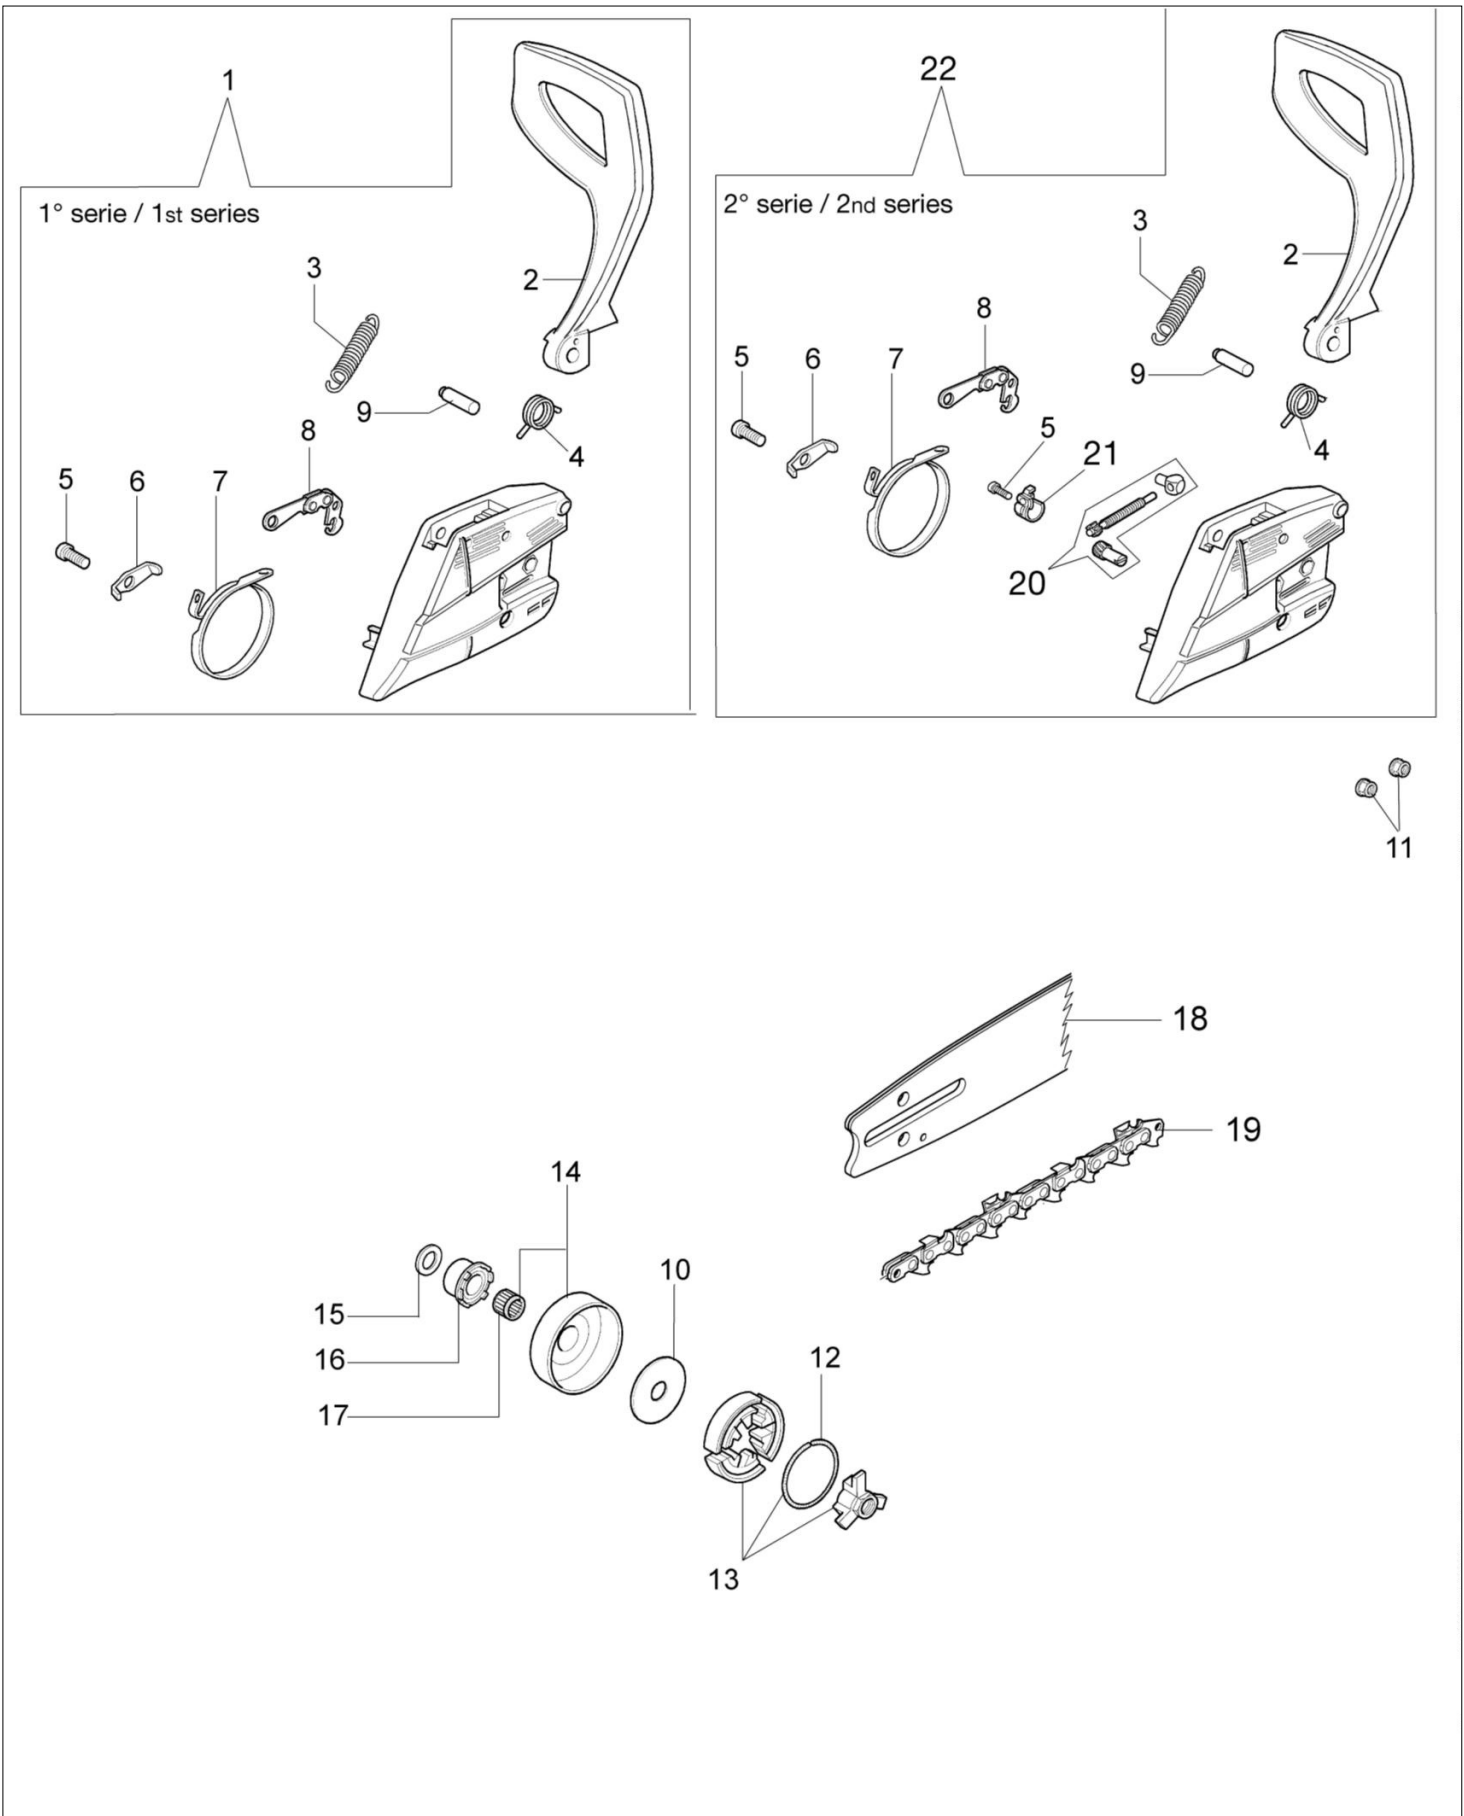

Ilustracja Sprzęgło-hamulec

Znak	Ilosc	Kod artykul	Opis	Waznosc od	Waznosc do	Notakt	Biuletyny
1	1	50170129R	Osłona łańcucha kpl.		SN 9525302842		BT4-119-04/16
2	1	50170040R	Osłona				
3	1	095000219AR	Sprezyna				
4	1	50010088AR	Sprezyna				
5	1	3960070AR	Sruba				
6	1	50050125R	Plytka				
7	1	50050039R	Tasma hamulca				
8	1	097000146	Dzwignia				
9	1	50050064R	Trzpien (zabezpieczajacy)				

10

11

12

13

14