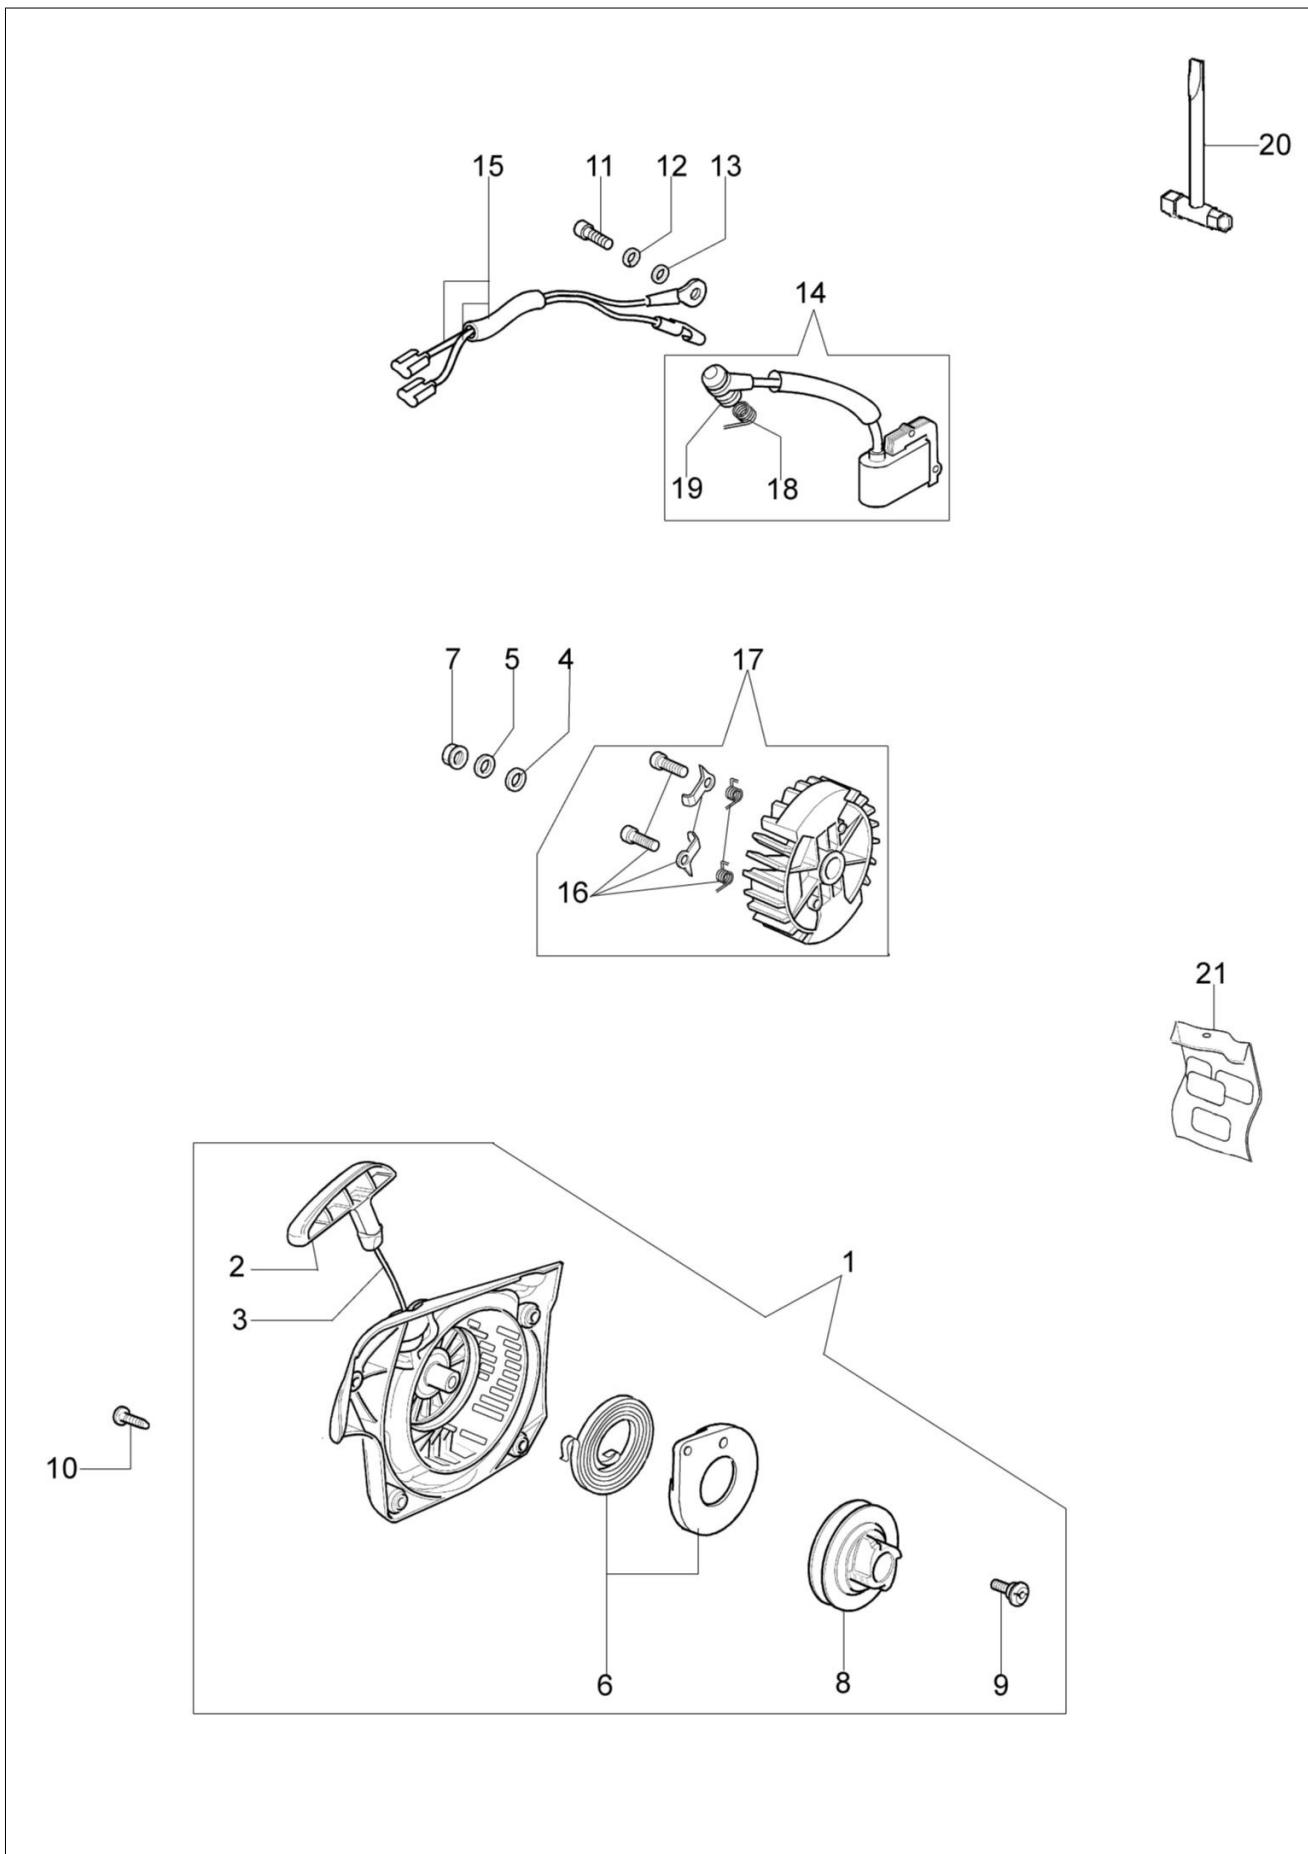

## MT 3700 (Euro 2) Pilarka lancuchowa

### Dokumenty

Silnik  
Rozrusznik kpl.  
Skrzynia korbowa  
Zbiornik-uchwyt  
Sprzęgło-hamulec  
Gaźnik WT-781DR  
Gaźnik WT-780D

## Ilustracja Silnik

Znak	Ilosc	Kod artykul	Opis	Waznosc od	Waznosc do	Notakt	Biuletyny
1	1	50170010R	Kolektor ssacy				
2	1	094600103	Tasma				
3	1	3055101	Swieca zaplonowa				
4	1	50170186R	Uszczelka				
5	1	50170189BR	Tłumik				
6	3	3860117R	Sruba				
7	2	4196166R	Pierscien tłokowy				BT4-113-05/12
8	1	50110047R	Pierscien tłokowy				BT4-113-05/12
9	2	004900061R	Pierscien				BT4-113-05/12
10	1	50110066A	Tłok kpl. Ø38	SN 9521080968			BT4-113-05/12
11	1	50182005A	Cylinder kpl.	SN 9521080968			BT4-113-05/12
12	2	50110043AR	Dystans				
13	1	50110044R	Lozysko				
14	1	50272004R	Pierscien uszczelniajacy				
15	1	094000006R	Lozysko				
16	1	3050024AR	Pierscien uszczelniajacy				
17	1	50050016CR	Pokrywa				
18	4	3801051R	Sruba				
19	1	50110045R	Wał korbowy				

## Ilustracja Rozrusznik kpl.

Znak	Ilosc	Kod artykul	Opis	Waznosc od	Waznosc do	Notakt	Biuletyny
1	1	50172002R	Rozrusznik kpl.				
2	1	50170017R	Uchwyt				
3	1	50070123R	Linka rozrusznika				
4	1	3916009R	Podkładka				
5	1	3833080R	Podkładka				
6	1	50050073R	Sprężyna				
7	1	004000142R	Nakretka				
8	1	50170050R	Koło linowe rozrusznika				
9	1	50160024	Sruba				
10	4	3960115R	Sruba				
11	2	3960075R	Śruba				
12	2	006000315R	Podkładka				
13	2	3916004R	Podkładka				
14	1	2501020R	Cewka zapłonowa				
15	1	50170090R	Przewód				
16	1	50072029	Zestaw zabieraków				
17	1	50180111AR	Koło magnesowe zestaw				
18	1	50050127	Sprężyna				
19	1	50050126	Kapturek świecy zapłonowej				
20	1	2304073R	Klucz 13x19				
21	1	50182011	Zestaw etykiet				