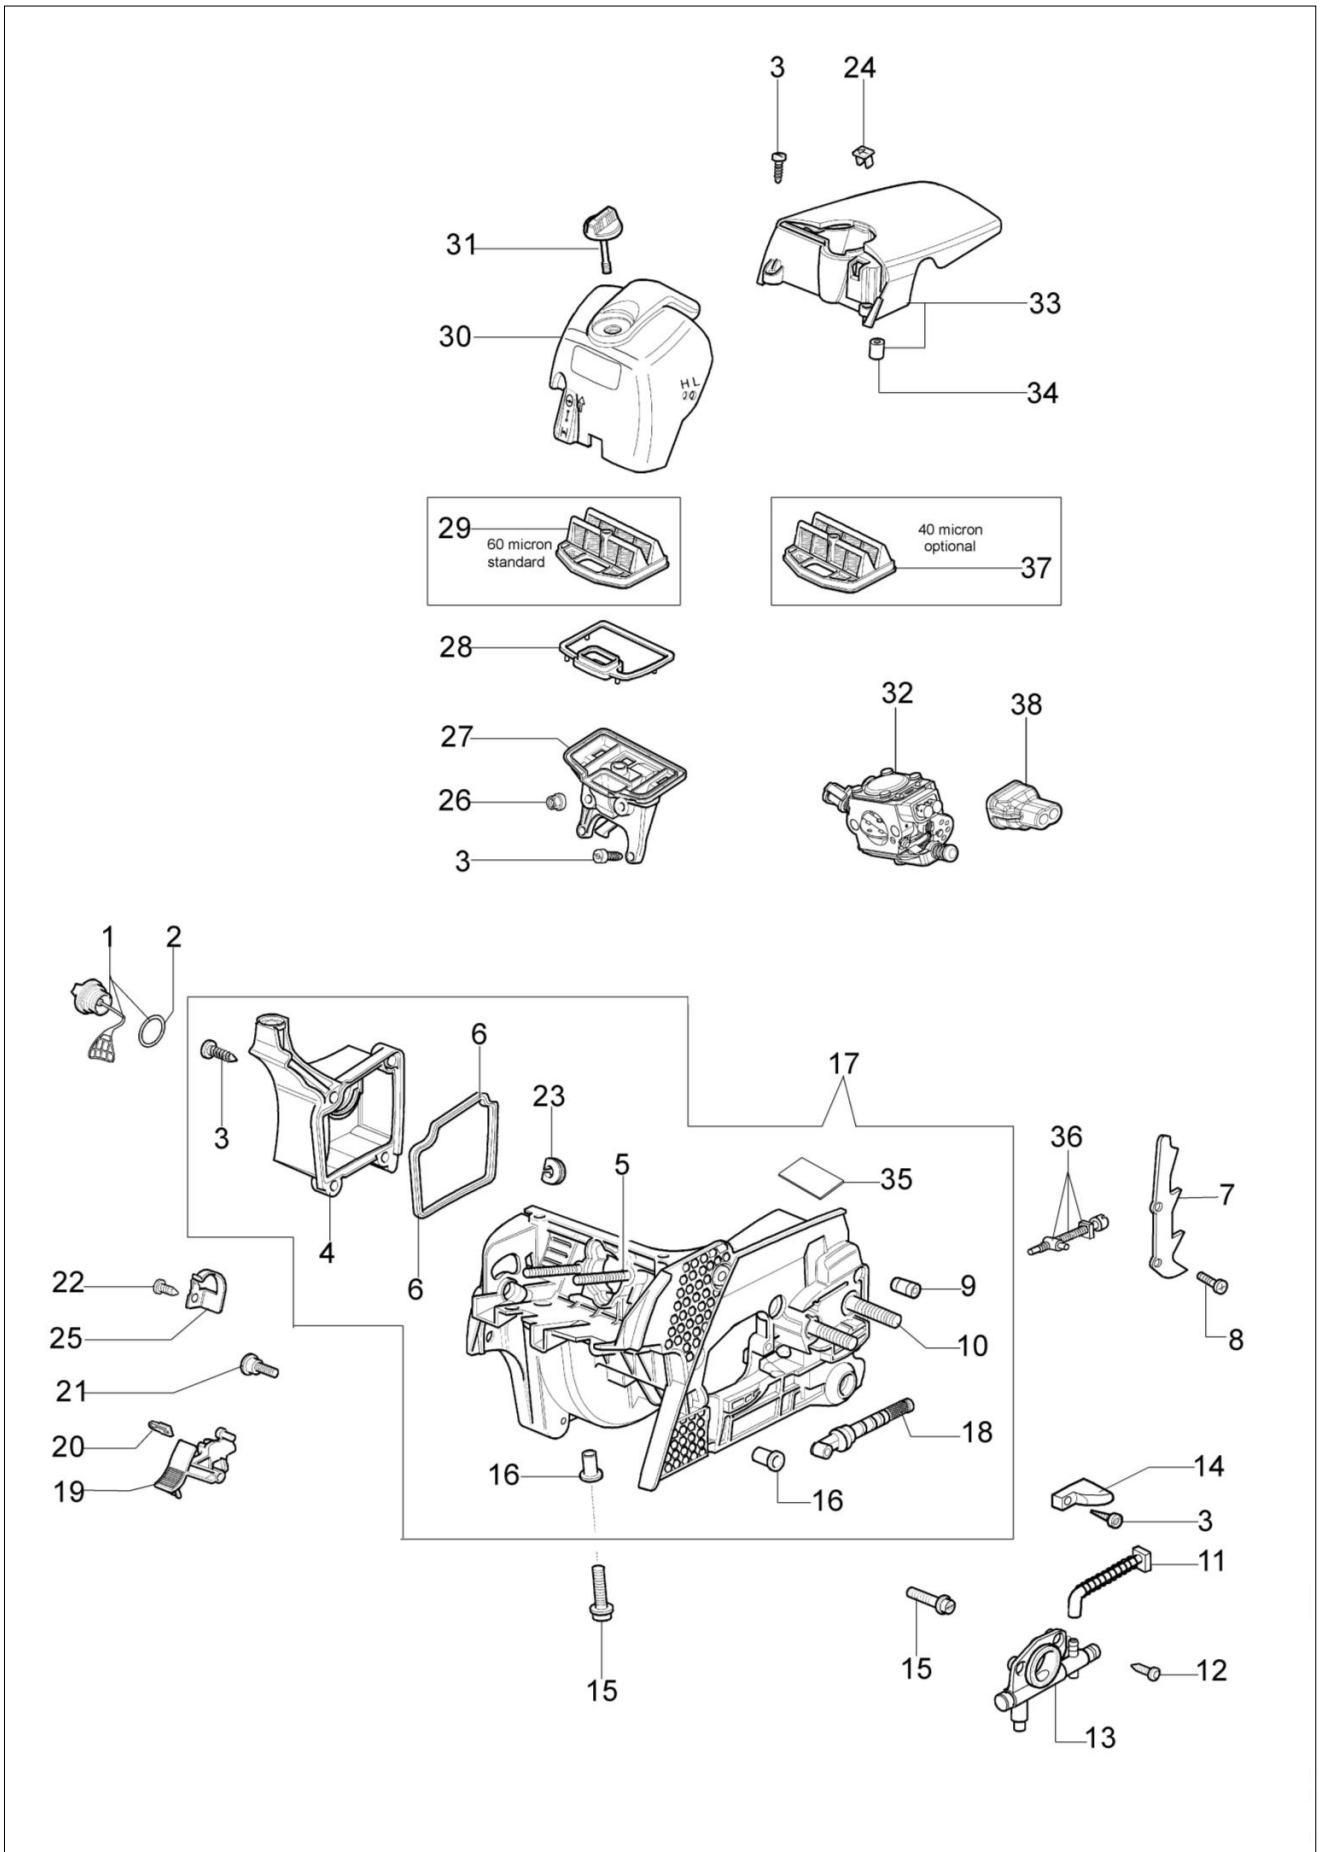

### Dokumenty

Silnik  
Rozrusznik kpl.  
Skrzynia korbowa  
Zbiornik-uchwyt  
Sprzęgło-hamulec  
Gaźnik WT-781DR  
Gaźnik WT-780D

## Ilustracja Silnik

Znak	Ilosc	Kod artykul	Opis	Waznosc od	Waznosc do	Notakt	Biuletyny
1	1	50170010R	Kolektor ssacy				
2	1	094600103	Tasma				
3	1	3055101	Swieca zaplonowa				
4	1	50170186R	Uszczelka				
5	1	50170189BR	Tłumik				
6	3	3860117R	Sruba				
7	2	4196166R	Pierscien tłokowy				BT4-113-05/12
8	1	50110047R	Pierscien tłokowy				BT4-113-05/12
9	2	004900061R	Pierscien				BT4-113-05/12
10	1	50110066A	Tłok kpl. Ø38	SN 9521080968			BT4-113-05/12
11	1	50182005A	Cylinder kpl.	SN 9521080968			BT4-113-05/12
12	2	50110043AR	Dystans				
13	1	50110044R	Lozysko				
14	1	50272004R	Pierscien uszczelniajacy				
15	1	094000006R	Lozysko				
16	1	3050024AR	Pierscien uszczelniajacy				
17	1	50050016CR	Pokrywa				
18	4	3801051R	Sruba				
19	1	50110045R	Wał korbowy				

## Ilustracja Rozrusznik kpl.

Znak	Ilosc	Kod artykul	Opis	Waznosc od	Waznosc do	Notakt	Biuletyny
1	1	50172002R	Rozrusznik kpl.				
2	1	50170017R	Uchwyt				
3	1	50070123R	Linka rozrusznika				
4	1	3916009R	Podkładka				
5	1	3833080R	Podkładka				
6	1	50050073R	Sprężyna				
7	1	004000142R	Nakretka				
8	1	50170050R	Koło linowe rozrusznika				
9	1	50160024	Sruba				
10	4	3960115R	Sruba				
11	2	3960075R	Śruba				
12	2	006000315R	Podkładka				
13	2	3916004R	Podkładka				
14	1	2501020R	Cewka zapłonowa				
15	1	50170090R	Przewód				
16	1	50072029	Zestaw zabieraków				
17	1	50180111AR	Koło magnesowe zestaw				
18	1	50050127	Sprężyna				
19	1	50050126	Kapturek świecy zapłonowej				
20	1	2304073R	Klucz 13x19				
21	1	50182011	Zestaw etykiet				