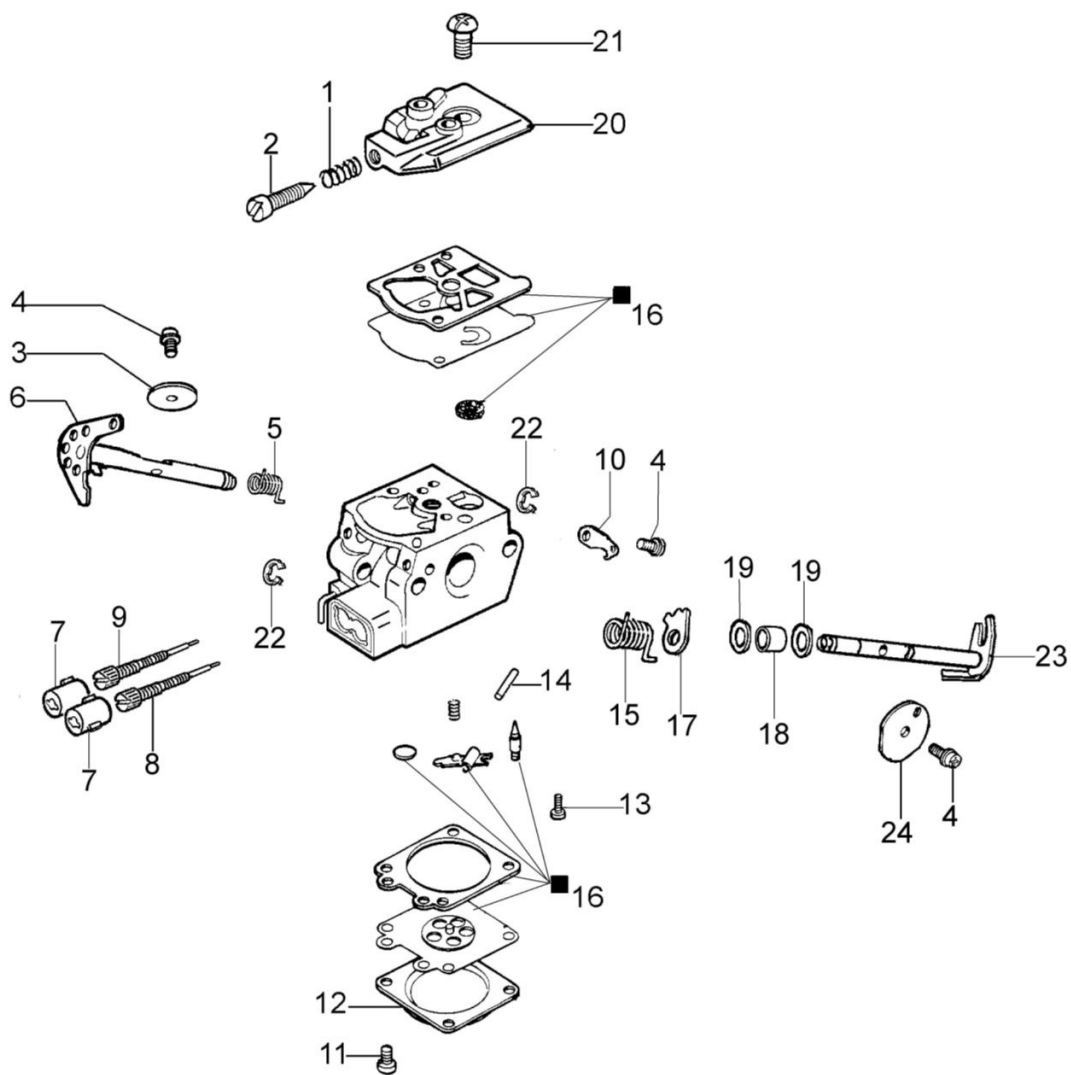

## Ilustracja Sprzęgło-hamulec

Znak	Ilosc	Kod artykul	Opis	Waznosc od	Waznosc do	Notakt	Biuletyny
1	1	50170129R	Osłona łańcucha kpl.		SN 9525302842		BT4-119-04/16
2	1	50170040R	Osłona				
3	1	095000219AR	Sprezyna				
4	1	50010088AR	Sprezyna				
5	1	3960070AR	Sruba				
6	1	50050125R	Plytka				
7	1	50050039R	Tasma hamulca				
8	1	097000146	Dzwignia				
9	1	50050064R	Trzpien (zabezpieczajacy)				

10

11

12

13

14

## Ilustracja Gaźnik WT-781DR

Znak	Ilość	Kod artykuł	Opis	Ważność od	Ważność do	Notakt	Biuletyny
1	1	094600148	Sprężyna				
2	1	074000240	Śruba regulacyjna				
3	1	095000141	Przepustnica				
4	3	50010141	Śruba				
5	1	094600208	Sprężyna				
6	1	2318757	Walek				
7	2	2318867R	Pokrywa				
8	1	2318837	Śruba regulacyjna				
9	1	2318893	Śruba L				
10	1	50050108	Dźwignia gazu				
11	4	035000162	Śruba				
12	1	2318191	Pokrywa				
13	1	003300202	Śruba				
14	1	003300201	Walek napędowy				
15	1	50050115	Sprężyna				
16	1	2318671	Zestaw naprawczy				
17	1	50050111	Dźwignia				
18	1	50050109	Tulejka				
19	1	50050160	Przyłącze				
20	1	50050107	Pokrywa				
21	1	003300197	Śruba				
22	1	50050110	Tulejka				
23	1	2318758	Walek				
24	1	094600140	Dźwignia				
25	1	50050117	Śruba				