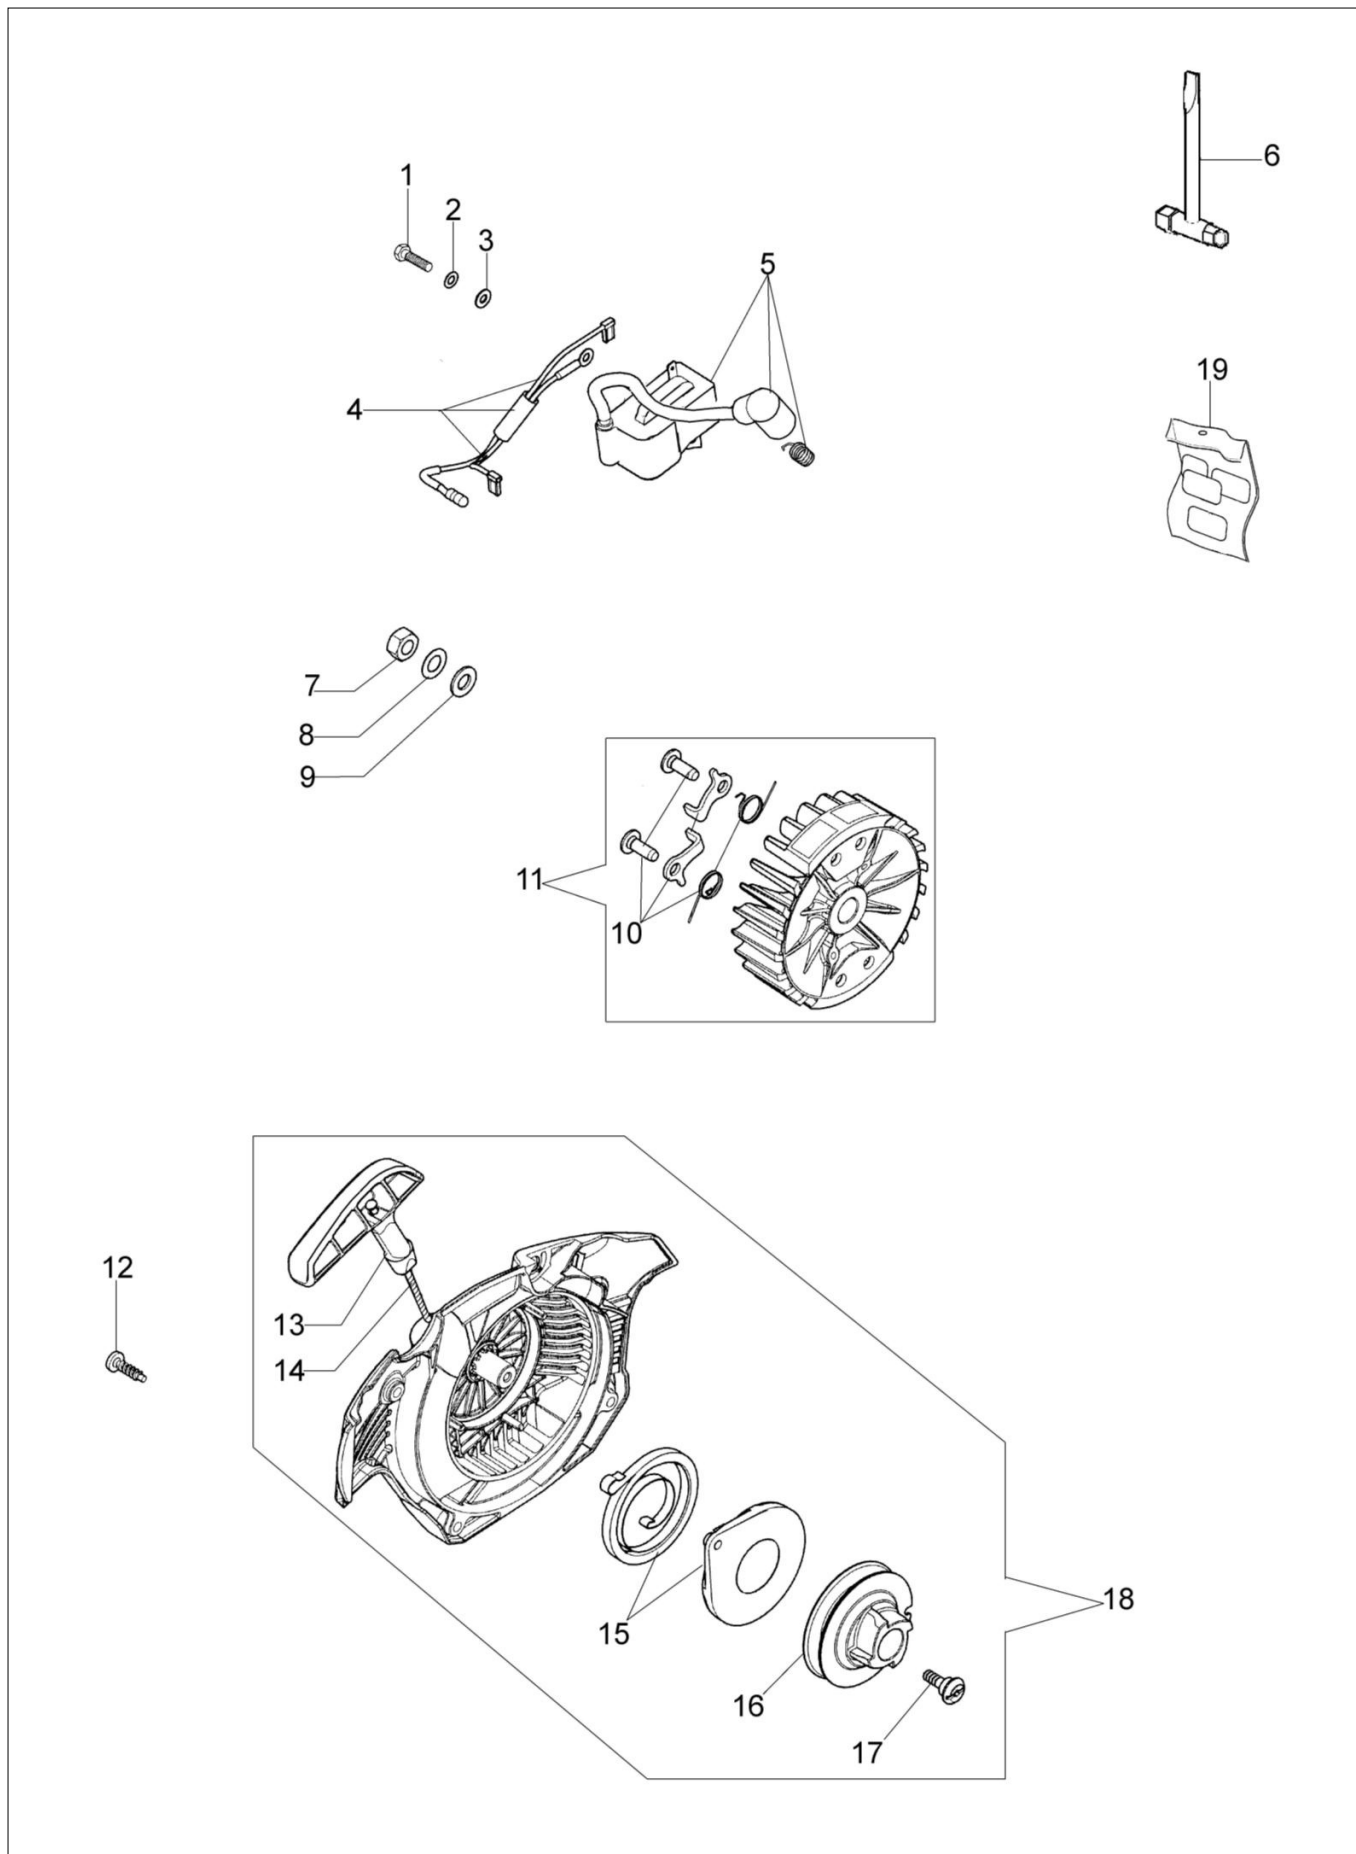

MT 350 S (Euro 1) Pilarka lancuchowa

Dokumenty

Silnik

Rozrusznik kpl.

Uchwyt Filtr powietrza

Skrzynia korbowa

Zbiornik-uchwyt

Ilustracja Silnik

Znak	Ilosc	Kod artykul	Opis	Waznosc od	Waznosc do	Notakt	Biuletyny
1	1	50240166	Cylinder kpl.				
2	1	50240164	Tłok kpl. Ø40				
3	1	074000405R	Pierscien tłokowy				
4	2	004900061R	Pierscien				
5	1	50110047R	Pierscien tłokowy				
6	4	3801051R	Sruba				
7	1	094600103	Tasma				
8	1	50170010R	Kolektor ssacy				
9	1	3055101	Swieca zaplonowa				
10	1	50170031R	Uszczelka				
11	1	50170027R	Tlumik				
12	3	3860117R	Sruba				
13	2	3050024AR	Pierscien uszczelniajacy				
14	2	094000006R	Lozysko				
15	1	50110044R	Lozysko				
16	1	50240220R	Wal korbowy				
17	1	50240016R	Pokrywa				
18	2	50110043AR	Dystans				
19	1	50240046R	Oslona				
20	2	3960070AR	Sruba				

Ilustracja Rozrusznik kpl.

Znak	Ilosc	Kod artykul	Opis	Waznosc od	Waznosc do	Notakt	Biuletyny
1	1	3960075R	Śruba				
2	1	006000315R	Podkładka				
3	1	3916004R	Podkładka				
4	1	50240087R	Przewód				
5	1	50240042R	Cewka zapłonowa				
6	1	2304073R	Klucz 13x19				
7	1	50240186	Nakrętka				
8	1	3833080R	Podkładka				
9	1	3916009R	Podkładka				
10	1	50072029	Zestaw zabieraków				
11	1	50180111AR	Koło magnesowe zestaw				
12	4	3960115R	Sruba				
13	1	50170017R	Uchwyt				
14	1	50070123R	Linka rozrusznika				
15	1	50050073R	Sprężyna				
16	1	50170050R	Koło linowe rozrusznika				
17	1	50160024	Sruba				
18	1	50242006BR	Rozrusznik kpl.				
19	1	50240232	Zestaw etykiet				