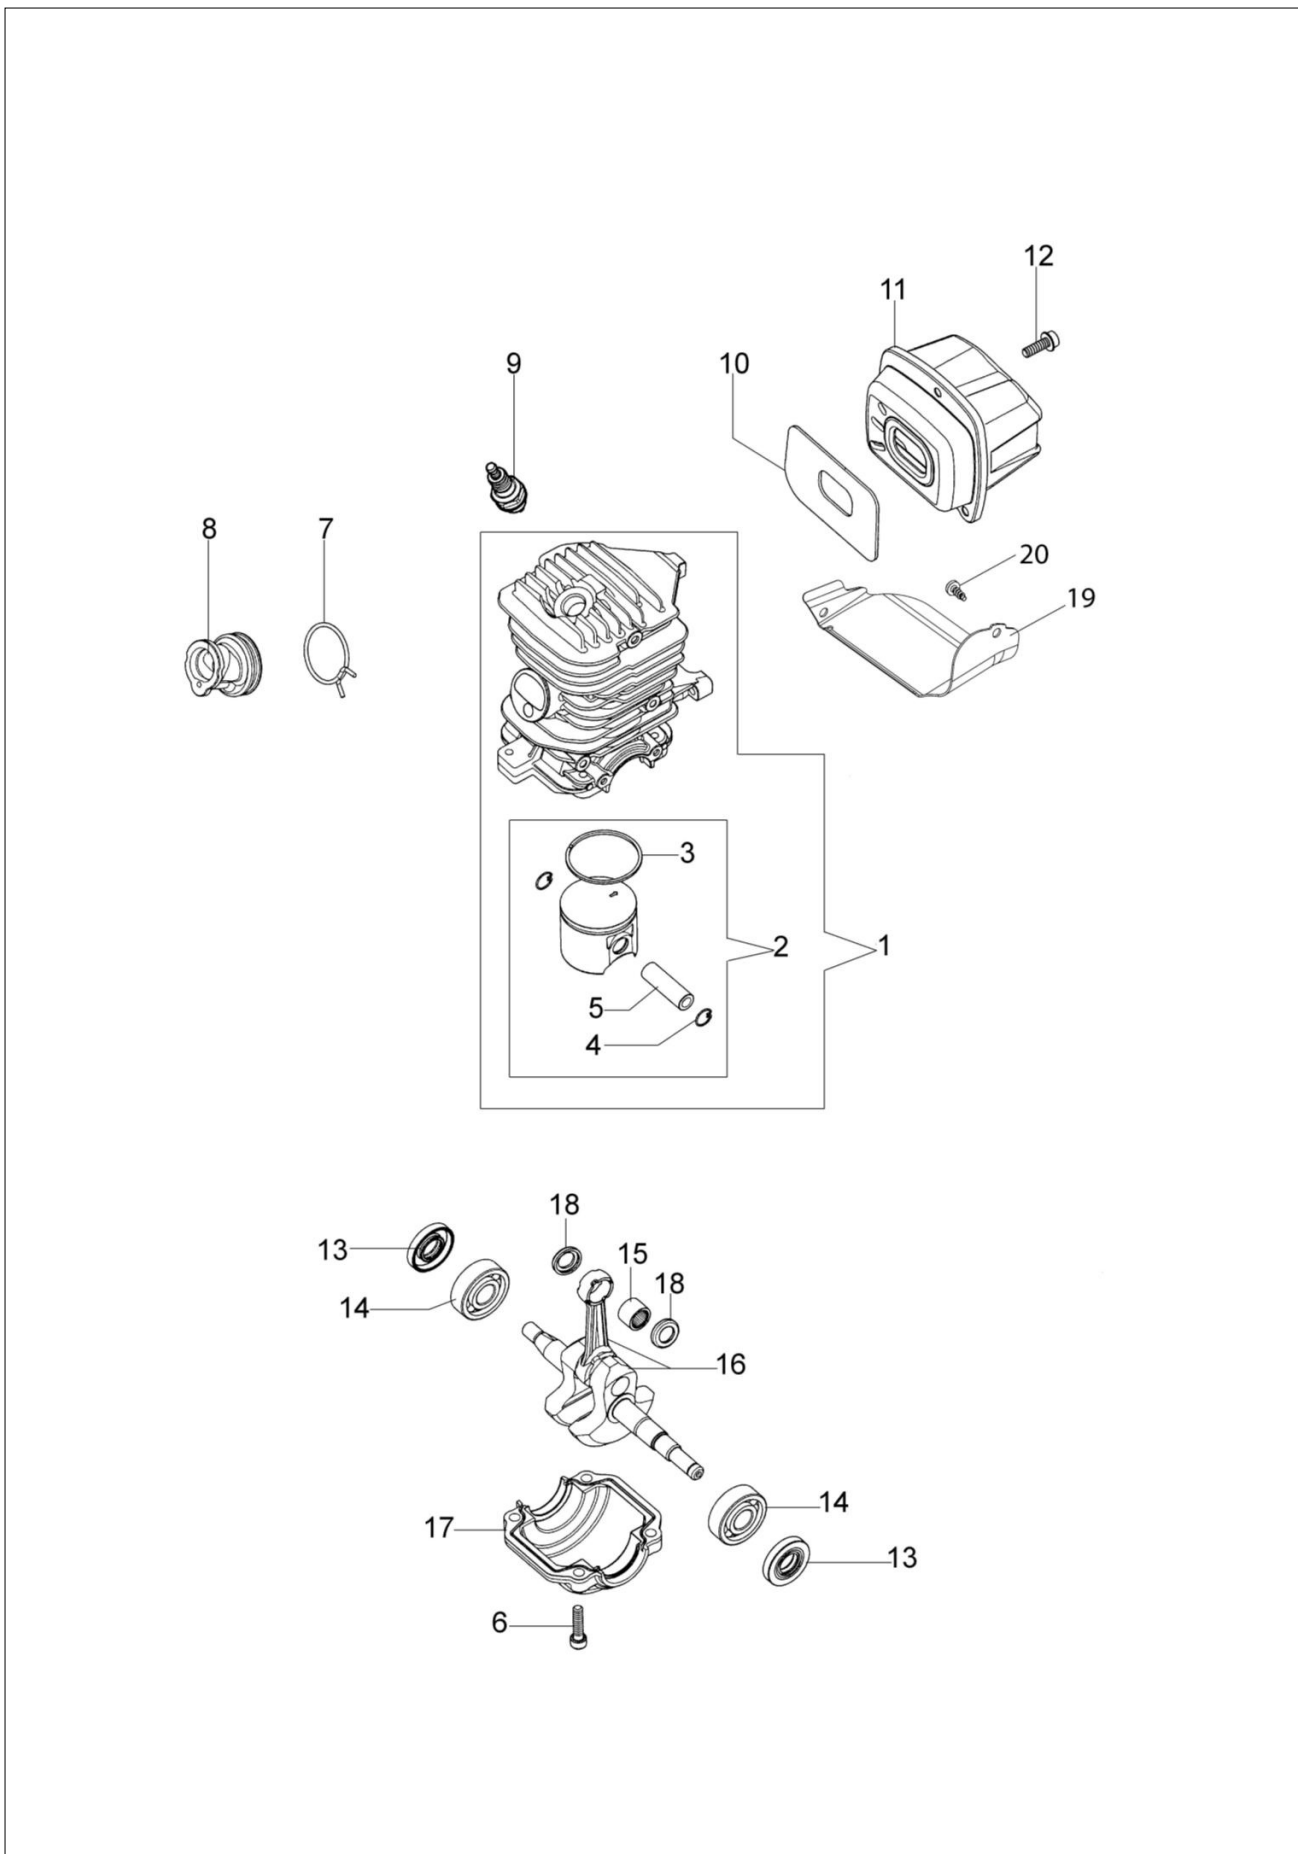

MT 350 S (Euro 1) Pilarka lancuchowa

Dokumenty

Silnik

Rozrusznik kpl.

Uchwyt Filtr powietrza

Skrzynia korbowa

Zbiornik-uchwyt

Ilustracja Silnik

Znak	Ilosc	Kod artykul	Opis	Waznosc od	Waznosc do	Notakt	Biuletyny
1	1	50240166	Cylinder kpl.				
2	1	50240164	Tłok kpl. Ø40				
3	1	074000405R	Pierscien tłokowy				
4	2	004900061R	Pierscien				
5	1	50110047R	Pierscien tłokowy				
6	4	3801051R	Sruba				
7	1	094600103	Tasma				
8	1	50170010R	Kolektor ssacy				
9	1	3055101	Swieca zaplonowa				
10	1	50170031R	Uszczelka				
11	1	50170027R	Tlumik				
12	3	3860117R	Sruba				
13	2	3050024AR	Pierscien uszczelniajacy				
14	2	094000006R	Lozysko				
15	1	50110044R	Lozysko				
16	1	50240220R	Wal korbowy				
17	1	50240016R	Pokrywa				
18	2	50110043AR	Dystans				
19	1	50240046R	Oslona				
20	2	3960070AR	Sruba				

Ilustracja Rozrusznik kpl.

Znak	Ilosc	Kod artykul	Opis	Waznosc od	Waznosc do	Notakt	Biuletyny
1	1	3960075R	Śruba				
2	1	006000315R	Podkładka				
3	1	3916004R	Podkładka				
4	1	50240087R	Przewód				
5	1	50240042R	Cewka zapłonowa				
6	1	2304073R	Klucz 13x19				
7	1	50240186	Nakrętka				
8	1	3833080R	Podkładka				
9	1	3916009R	Podkładka				
10	1	50072029	Zestaw zabieraków				
11	1	50180111AR	Koło magnesowe zestaw				
12	4	3960115R	Sruba				
13	1	50170017R	Uchwyt				
14	1	50070123R	Linka rozrusznika				
15	1	50050073R	Sprężyna				
16	1	50170050R	Koło linowe rozrusznika				
17	1	50160024	Sruba				
18	1	50242006BR	Rozrusznik kpl.				
19	1	50240232	Zestaw etykiet				