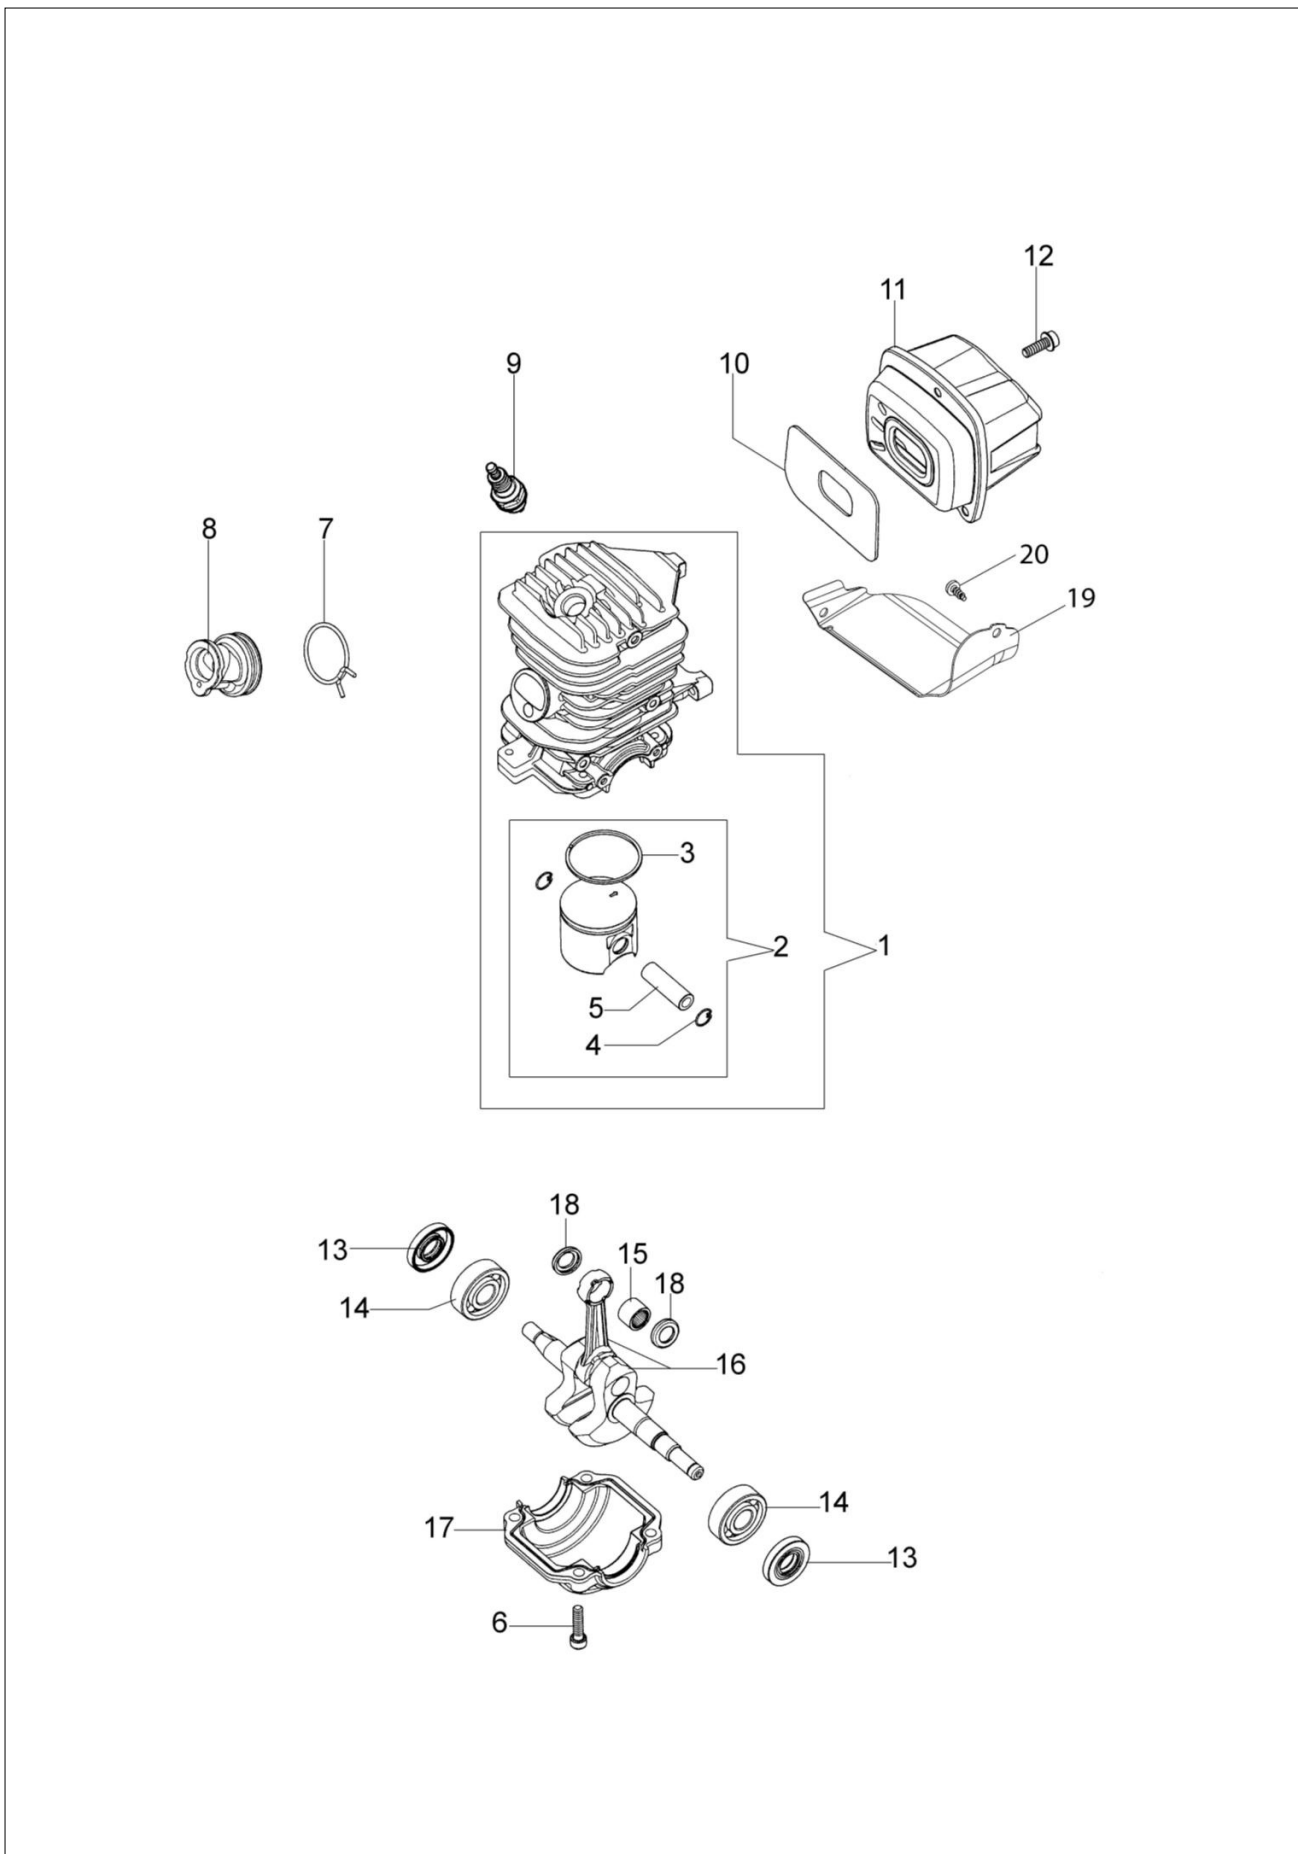

MT 3500 S (Euro 2) Pilarka lancuchowa

Dokumenty

Silnik
Rozrusznik kpl.
Uchwyt Filtr powietrza
Skrzynia korbowa
Zbiornik-uchwyt

Ilustracja Silnik

Znak	Ilosc	Kod artykul	Opis	Waznosc od	Waznosc do	Notakt	Biuletyny
1	1	50240166	Cylinder kpl.				
2	1	50240164	Tłok kpl. Ø40				
3	1	074000405R	Pierscien tłokowy				
4	2	004900061R	Pierscien				
5	1	50110047R	Pierscien tłokowy				
6	4	3801051R	Sruba				
7	1	094600103	Tasma				
8	1	50170010R	Kolektor ssacy				
9	1	3055101	Swieca zaplonowa				
10	1	50170031R	Uszczelka				
11	1	50240100R	Tłumik				
12	3	3860117R	Sruba				
13	2	3050024AR	Pierscien uszczelniający				
14	2	094000006R	Lozysko				
15	1	50110044R	Lozysko				
16	1	50240220R	Wal korbowy				
17	1	50240016R	Pokrywa				
18	2	50110043AR	Dystans				
19	1	50240046R	Oslona				
20	2	3960070AR	Sruba				

Ilustracja Rozrusznik kpl.

Znak	Ilosc	Kod artykul	Opis	Waznosc od	Waznosc do	Notakt	Biuletyny
1	1	3960075R	Śruba				
2	1	006000315R	Podkładka				
3	1	3916004R	Podkładka				
4	1	50240087R	Przewód				
5	1	50240042R	Cewka zapłonowa				
6	1	2304073R	Klucz 13x19				
7	1	50240186	Nakrętka				
8	1	3833080R	Podkładka				
9	1	3916009R	Podkładka				
10	1	50072029	Zestaw zabieraków				
11	1	50180111AR	Koło magnesowe zestaw				
12	4	3960115R	Sruba				
13	1	50170017R	Uchwyt				
14	1	50070123R	Linka rozrusznika				
15	1	50050073R	Sprężyna				
16	1	50170050R	Koło linowe rozrusznika				
17	1	50160024	Sruba				
18	1	50242006BR	Rozrusznik kpl.				
19	1	50240232	Zestaw etykiet				