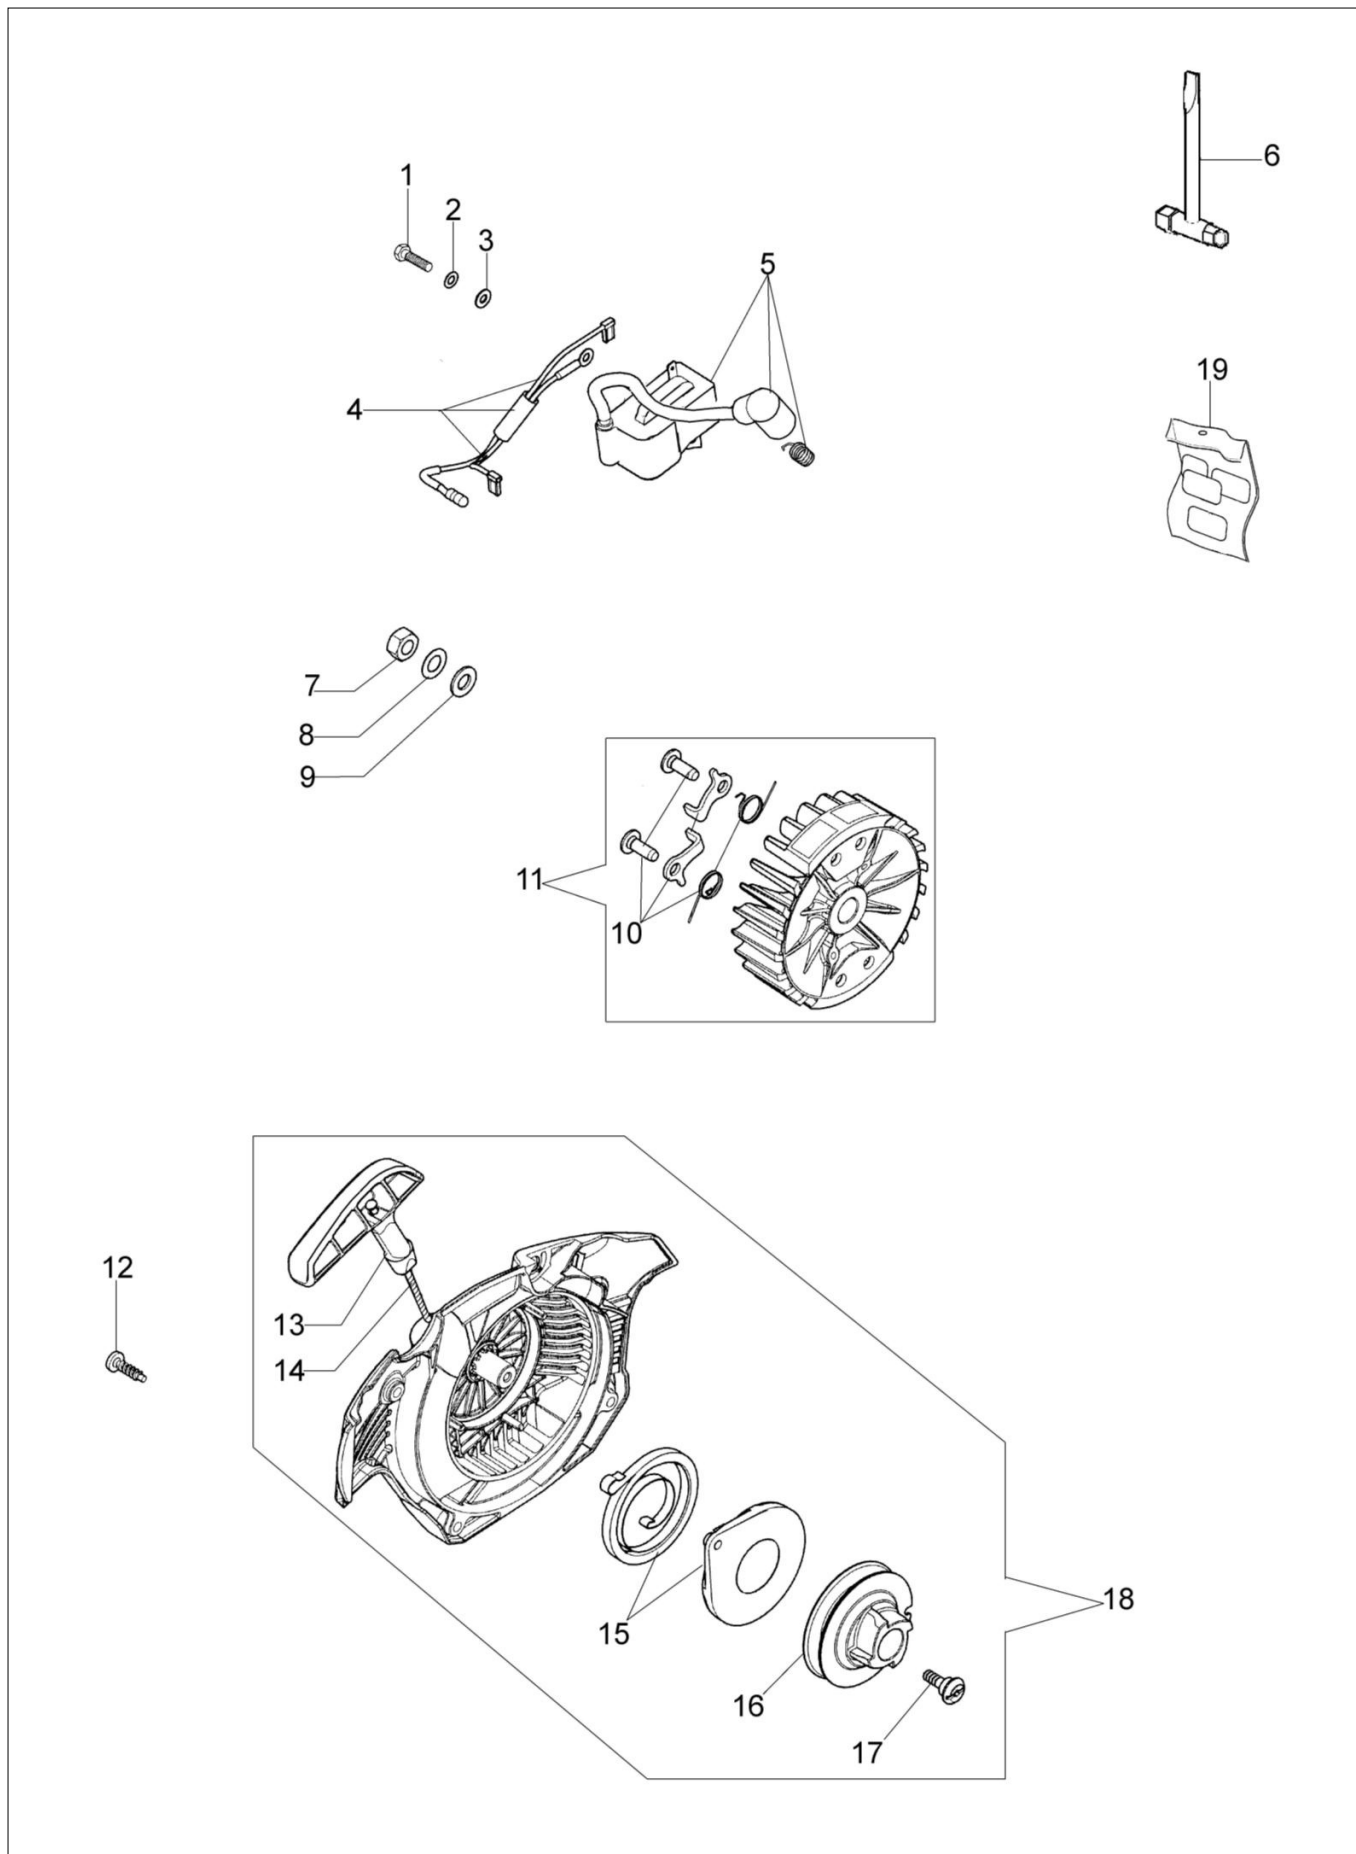

MT 3500 S (Euro 2) Pilarka lancuchowa

Dokumenty

Silnik
Rozrusznik kpl.
Uchwyt Filtr powietrza
Skrzynia korbowa
Zbiornik-uchwyt

Ilustracja Silnik

Znak	Ilosc	Kod artykul	Opis	Waznosc od	Waznosc do	Notakt	Biuletyny
1	1	50240166	Cylinder kpl.				
2	1	50240164	Tłok kpl. Ø40				
3	1	074000405R	Pierscien tłokowy				
4	2	004900061R	Pierscien				
5	1	50110047R	Pierscien tłokowy				
6	4	3801051R	Sruba				
7	1	094600103	Tasma				
8	1	50170010R	Kolektor ssacy				
9	1	3055101	Swieca zaplonowa				
10	1	50170031R	Uszczelka				
11	1	50240100R	Tłumik				
12	3	3860117R	Sruba				
13	2	3050024AR	Pierscien uszczelniający				
14	2	094000006R	Lozysko				
15	1	50110044R	Lozysko				
16	1	50240220R	Wal korbowy				
17	1	50240016R	Pokrywa				
18	2	50110043AR	Dystans				
19	1	50240046R	Oslona				
20	2	3960070AR	Sruba				

Ilustracja Rozrusznik kpl.

Znak	Ilosc	Kod artykul	Opis	Waznosc od	Waznosc do	Notakt	Biuletyny
1	1	3960075R	Śruba				
2	1	006000315R	Podkładka				
3	1	3916004R	Podkładka				
4	1	50240087R	Przewód				
5	1	50240042R	Cewka zapłonowa				
6	1	2304073R	Klucz 13x19				
7	1	50240186	Nakrętka				
8	1	3833080R	Podkładka				
9	1	3916009R	Podkładka				
10	1	50072029	Zestaw zabieraków				
11	1	50180111AR	Koło magnesowe zestaw				
12	4	3960115R	Sruba				
13	1	50170017R	Uchwyt				
14	1	50070123R	Linka rozrusznika				
15	1	50050073R	Sprężyna				
16	1	50170050R	Koło linowe rozrusznika				
17	1	50160024	Sruba				
18	1	50242006BR	Rozrusznik kpl.				
19	1	50240232	Zestaw etykiet				