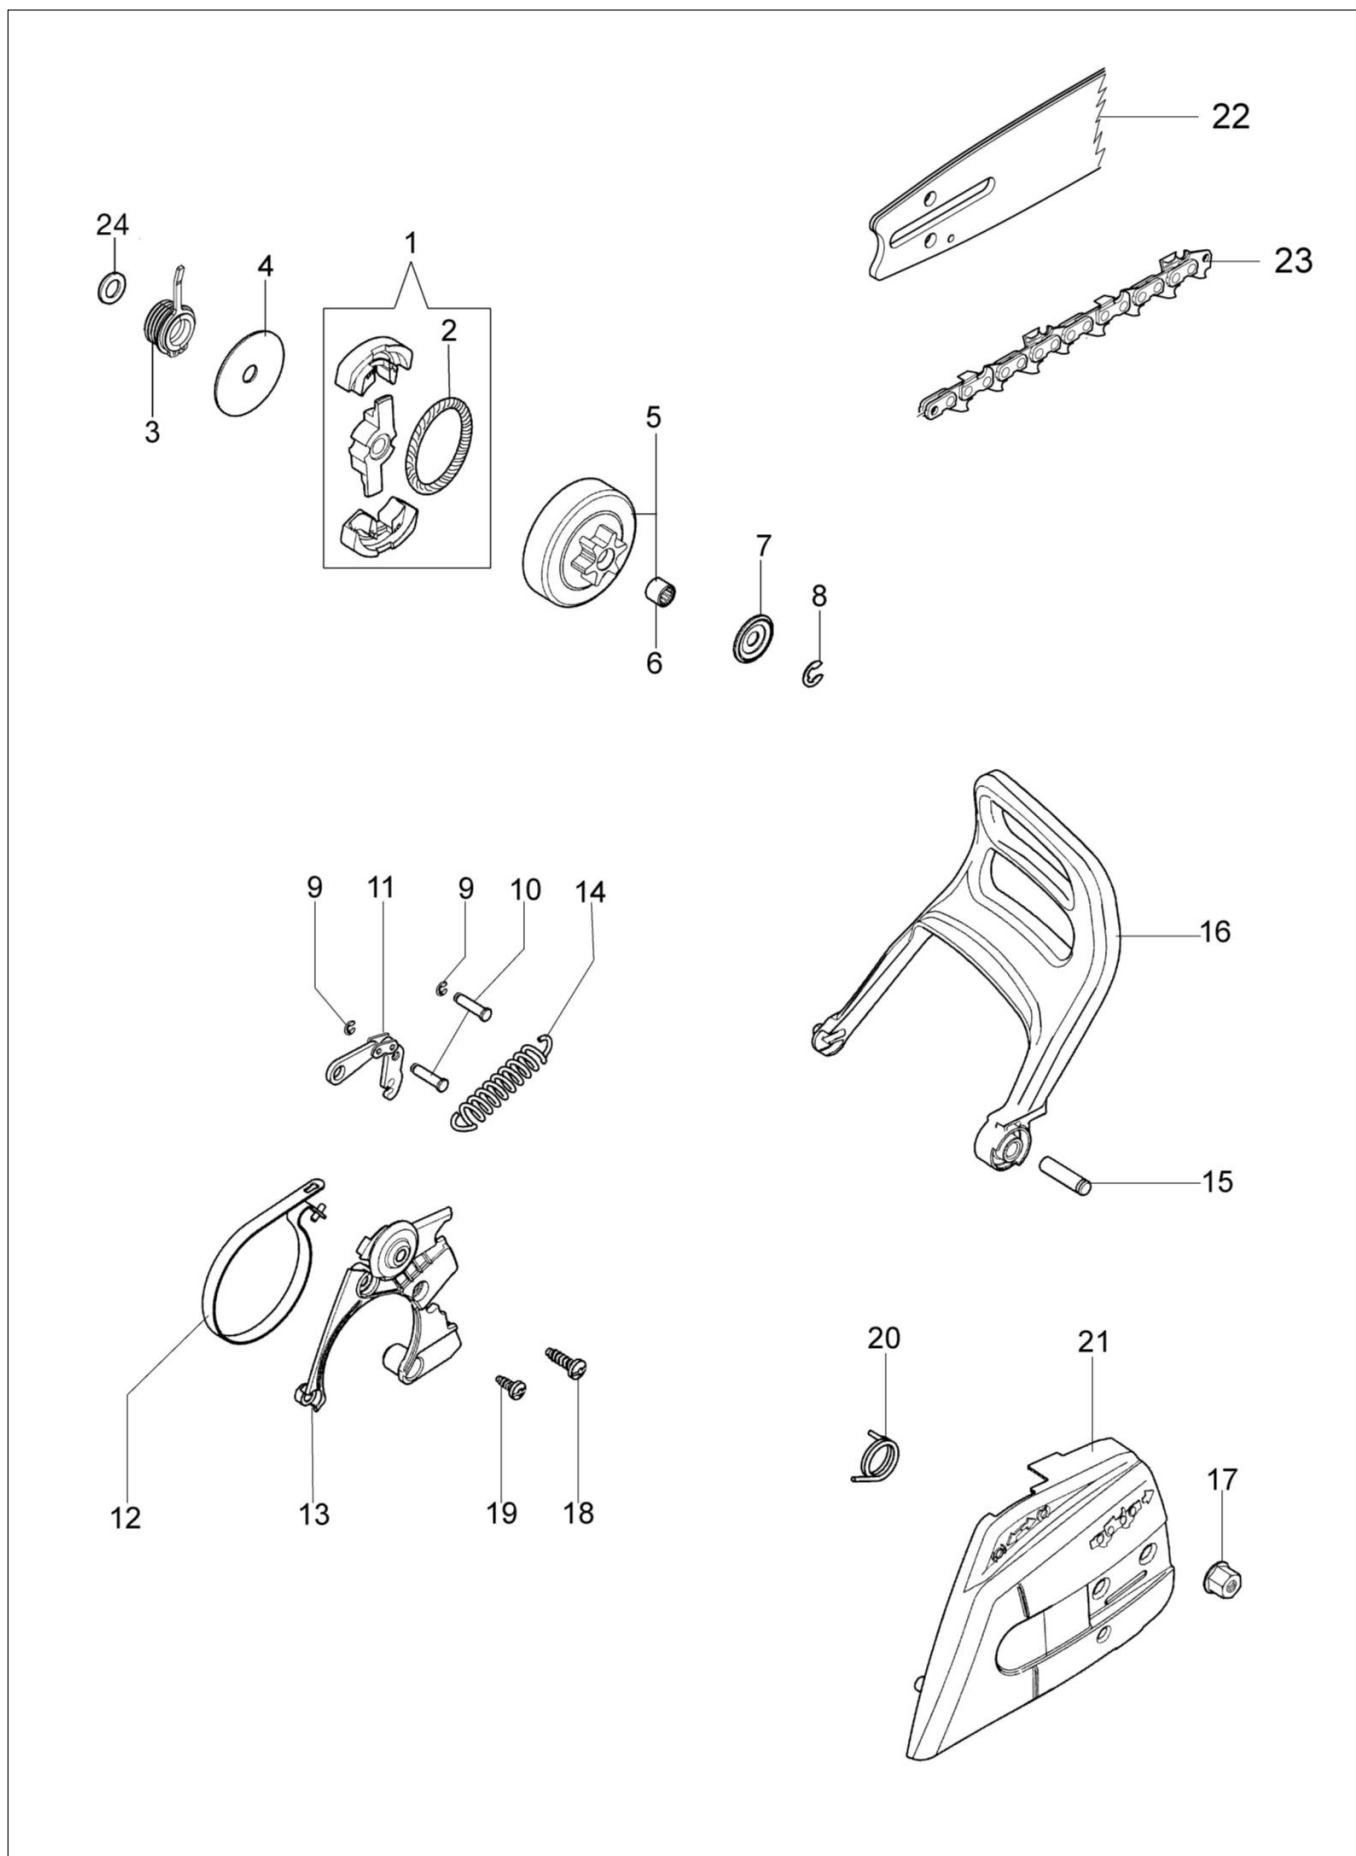

Ilustracja Rozrusznik kpl.

Znak	Ilosc	Kod artykul	Opis	Waznosc od	Waznosc do	Notakt	Biuletyny
1	1	3960075R	Śruba				
2	1	006000315R	Podkładka				
3	1	3916004R	Podkładka				
4	1	50240087R	Przewód				
5	1	50240042R	Cewka zapłonowa				
6	1	2304073R	Klucz 13x19				
7	1	50240186	Nakrętka				
8	1	3833080R	Podkładka				
9	1	3916009R	Podkładka				
10	1	50072029	Zestaw zabieraków				
11	1	50180111AR	Koło magnesowe zestaw				
12	4	3960115R	Sruba				
13	1	50170017R	Uchwyt				
14	1	50070123R	Linka rozrusznika				
15	1	50050073R	Sprężyna				
16	1	50170050R	Koło linowe rozrusznika				
17	1	50160024	Sruba				
18	1	50242006BR	Rozrusznik kpl.				
19	1	50240232	Zestaw etykiet				

Ilustracja Skrzynia korbowa

Znak	Ilosc	Kod artykul	Opis	Waznosc od	Waznosc do	Notakt	Biuletyny
1	1	3991080R	Śruba				
2	1	50240070R	Pokrywa				
3	1	50052005R	Korek kpl.				
4	1	3049047R	O-ring				
5	1	50240256R	Wąż				
6	1	50240175R	Pompka rozruchowa				
7	1	50240255R	Wąż				
8	1	005000347AR	Przelotka				
9	1	3960109AR	Sruba				
10	1	099900090R	Pierscien				
11	1	50072009R	Korek				
12	1	50240027R	Nakrętka				
13	1	50240068R	Waz				
14	1	094600450R	Filtr paliwa				
15	4	50050067R	Dystans				
16	4	3860099R	Sruba				
17	1	50240165AR	Skrzynia korbowa				
18	3	3960099R	Sruba				
19	1	50240167	Filtr oleju				
20	2	50050052R	Szpilka				
21	1	50050133	Napinacz łańcucha				
22	1	3960074R	Sruba				
23	1	50240234	Pompa olejowa			Pompa olio automatica; Sprocket driven oil pump	
24	1	50240010R	Wąż				
25	1	50240110R	Zębatka oporowa				
26	1	3049001R	O-ring				
27	1	50240148R	Odpowietrznik zbiornika				
28	1	50240067R	Waz				