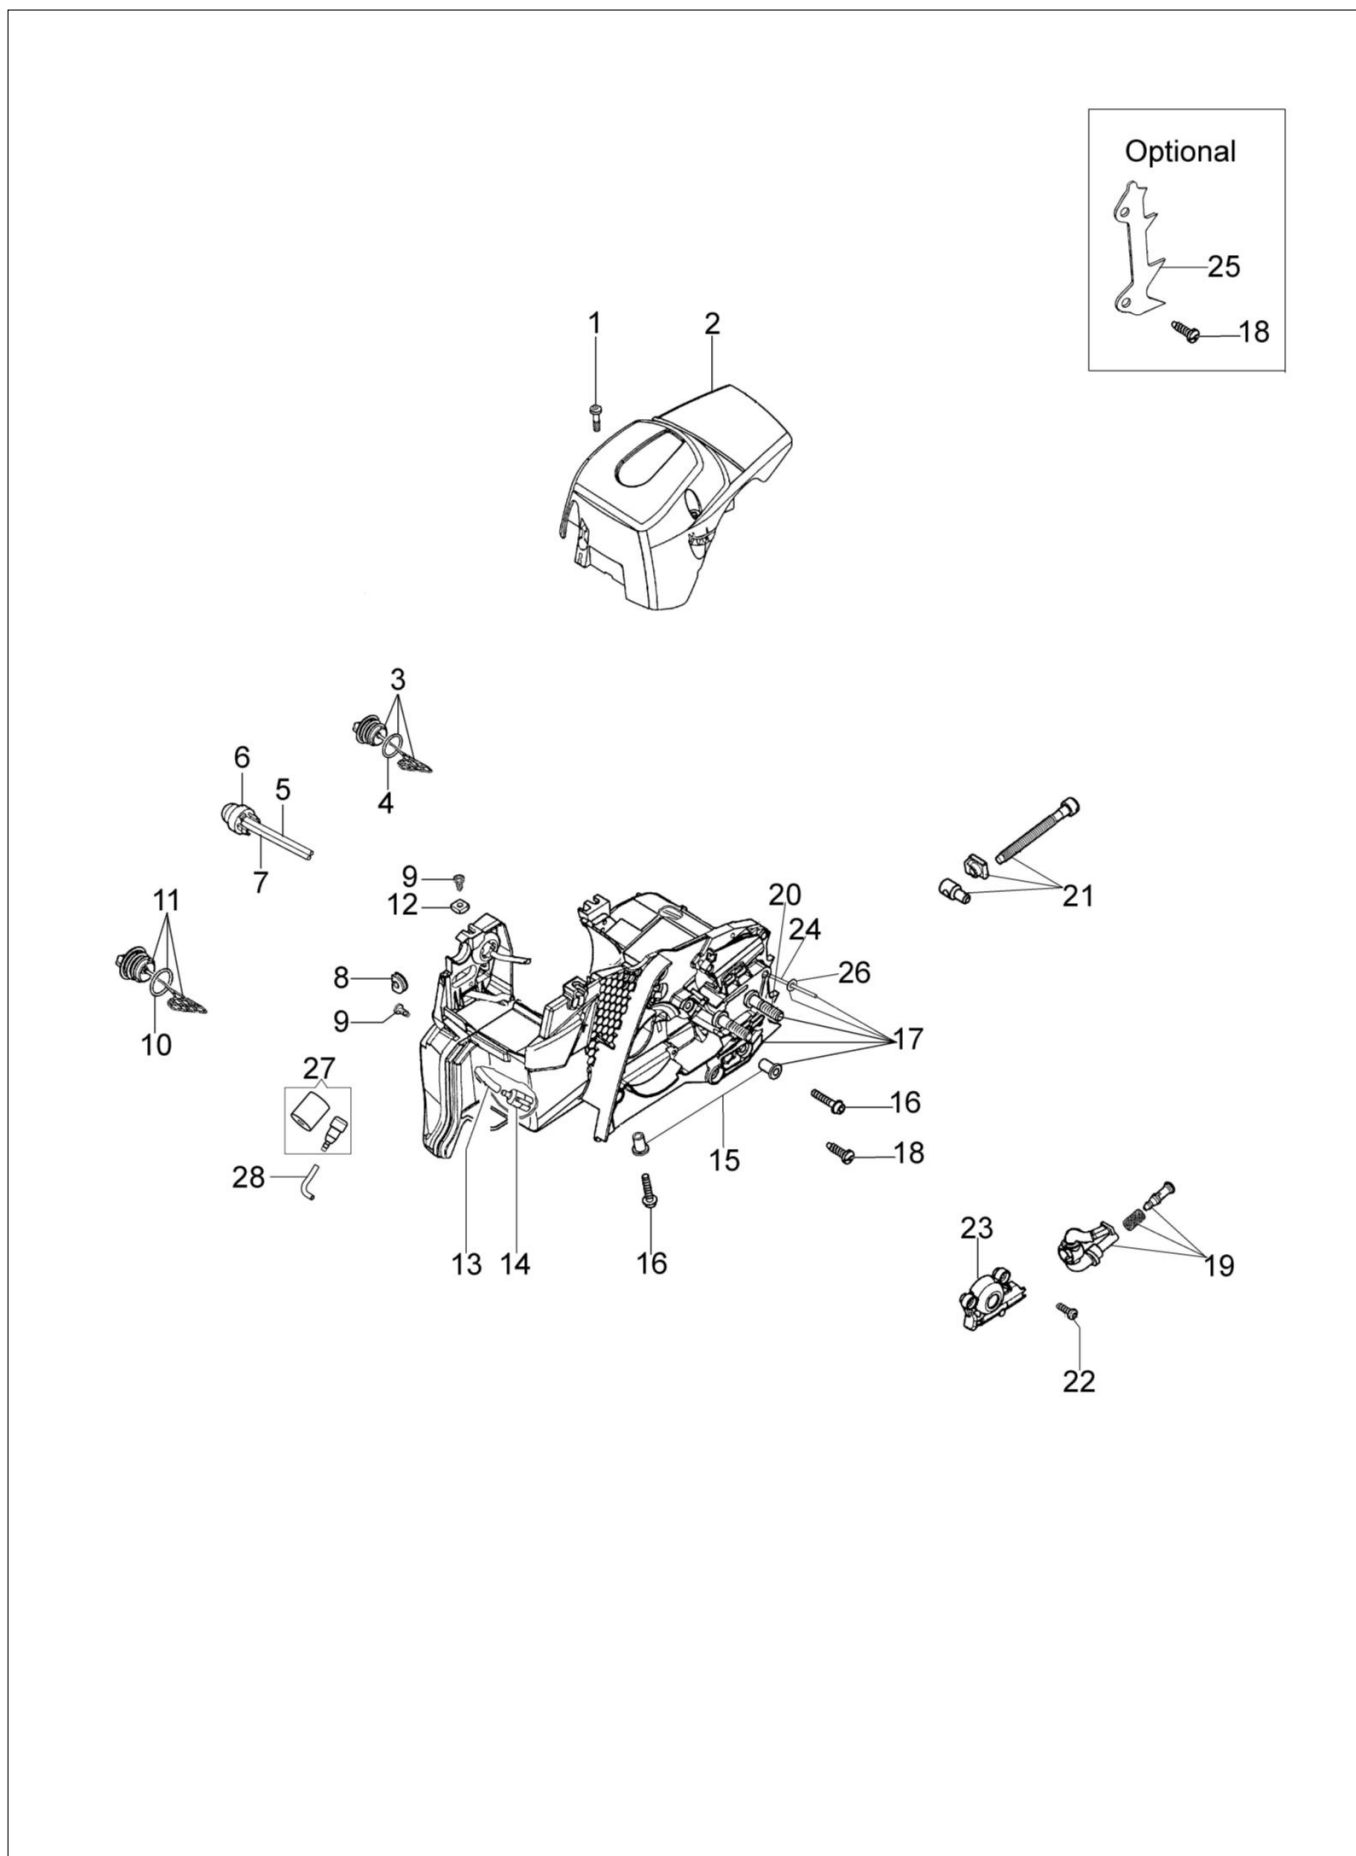

Ilustracja Skrzynia korbowa

Znak	Ilosc	Kod artykul	Opis	Waznosc od	Waznosc do	Notakt	Biuletyny
1	1	3991080R	Śruba				
2	1	50240070R	Pokrywa				
3	1	50052005R	Korek kpl.				
4	1	3049047R	O-ring				
5	1	50240256R	Wąż				
6	1	50240175R	Pompka rozruchowa				
7	1	50240255R	Wąż				
8	1	005000347AR	Przelotka				
9	1	3960109AR	Sruba				
10	1	099900090R	Pierscien				
11	1	50072009R	Korek				
12	1	50240027R	Nakrętka				
13	1	50240068R	Waz				
14	1	094600450R	Filtr paliwa				
15	4	50050067R	Dystans				
16	4	3860099R	Sruba				
17	1	50240165AR	Skrzynia korbowa				
18	3	3960099R	Sruba				
19	1	50240167	Filtr oleju				
20	2	50050052R	Szpilka				
21	1	50050133	Napinacz łańcucha				
22	1	3960074R	Sruba				
23	1	50240234	Pompa olejowa			Pompa olio automatica; Sprocket driven oil pump	
24	1	50240010R	Wąż				
25	1	50240110R	Zębatka oporowa				
26	1	3049001R	O-ring				
27	1	50240148R	Odpowietrznik zbiornika				
28	1	50240067R	Waz