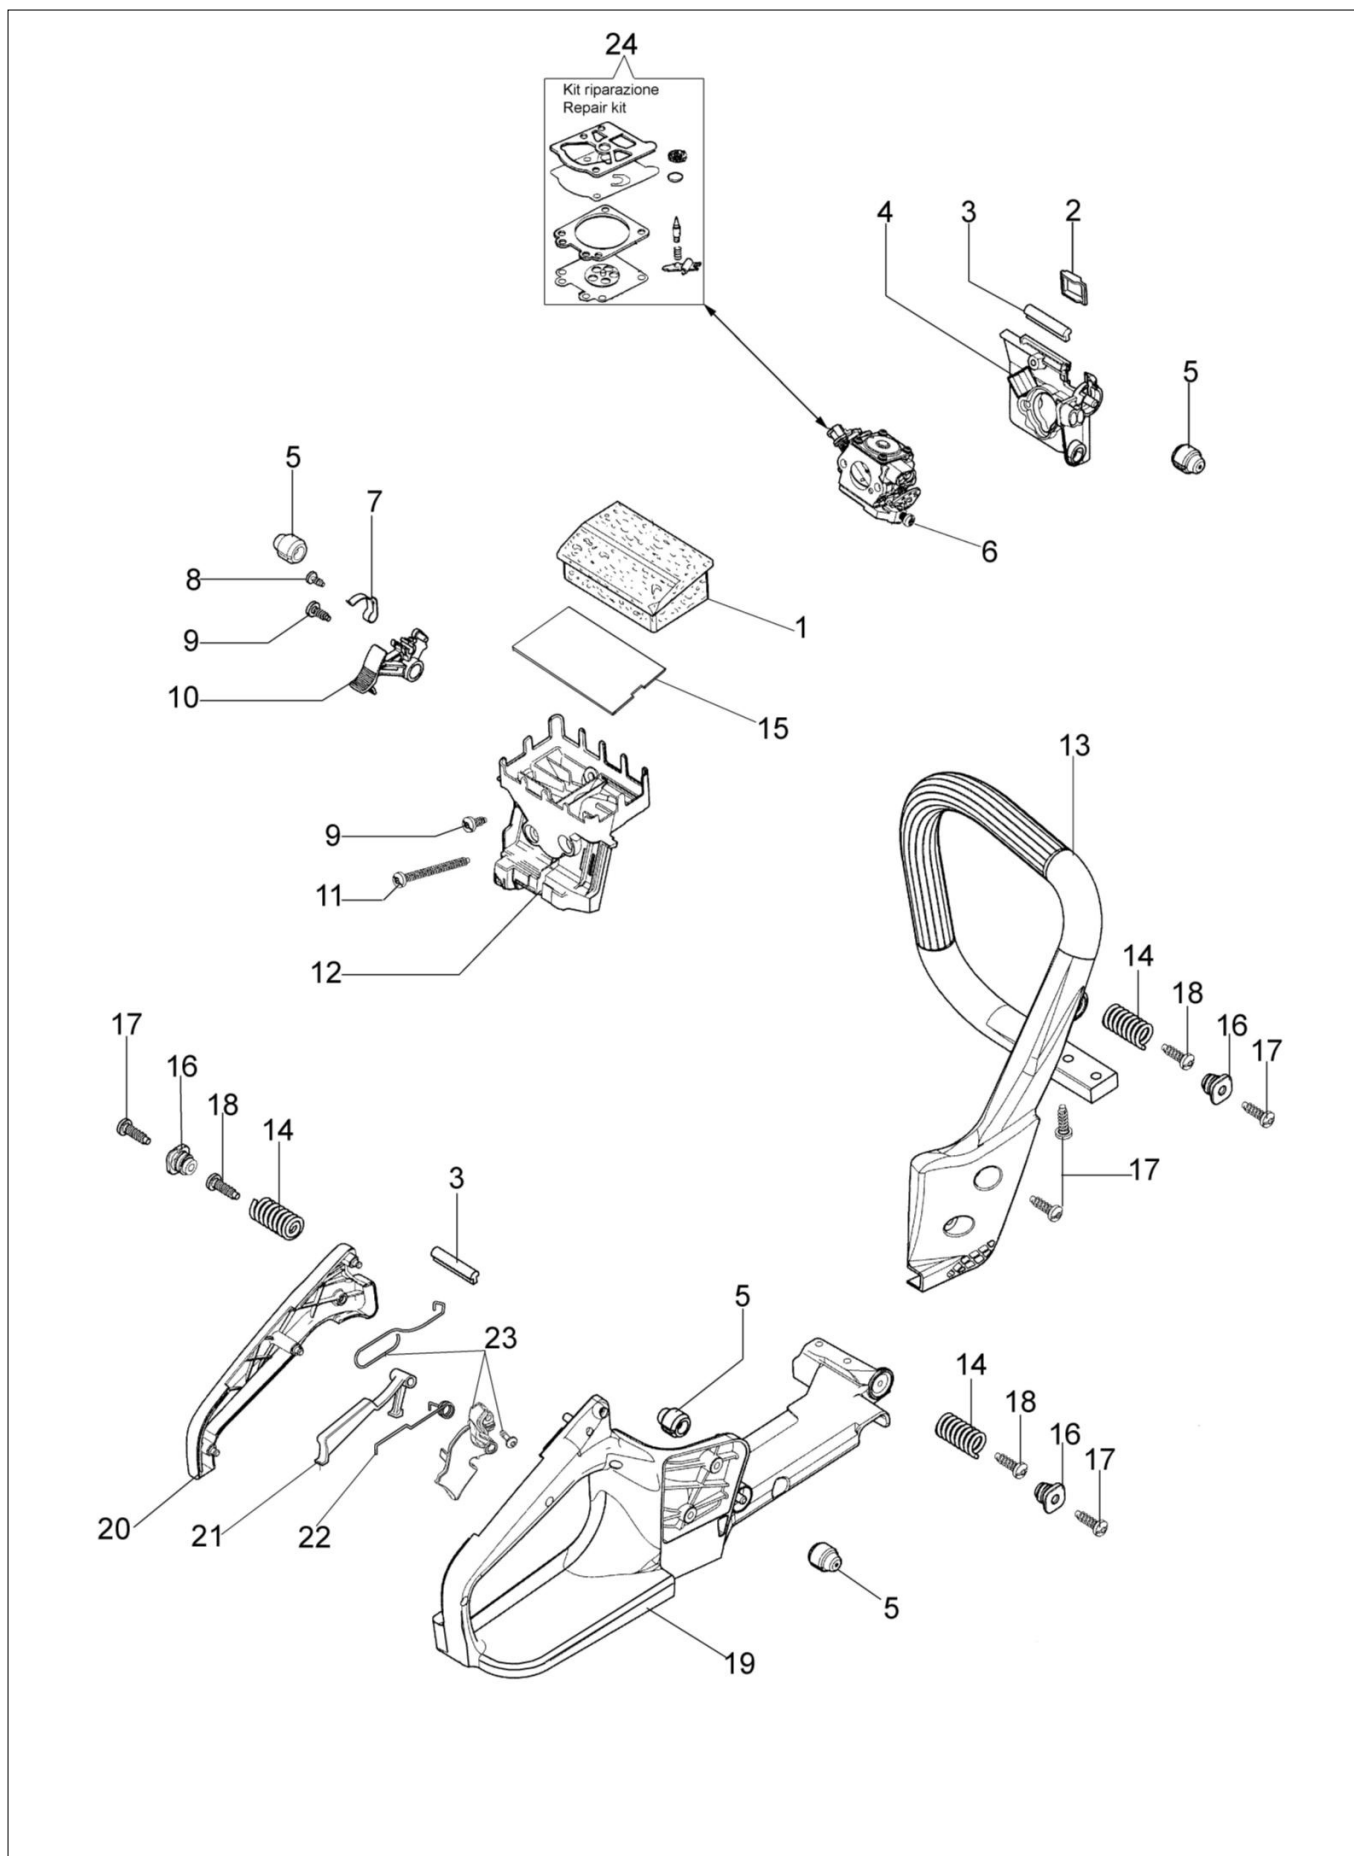

Ilustracja Uchwyt Filtr powietrza

Znak	Ilosc	Kod artykul	Opis	Waznosc od	Waznosc do	Notakt	Biuletyny
1	1	50240036R	Filtr powietrza				
2	1	50240062R	Deflektor				
3	2	50240011R	Amortyzator				
4	1	50240043AR	Mocowanie				
5	1	50010061R	Amortyzator				
6	1	50240045R	Gaznik				
7	1	50240061R	Sprezyna				
8	1	3960109AR	Sruba				
9	2	3960070AR	Sruba				
10	1	50240060BR	Dzwignia				
11	2	3993083R	Śruba				
12	1	50240035R	Mocowanie				
13	1	50240026R	Uchwyt				
14	1	50050047AR	Sprezyna				
15	1	50240150AR	Filtr powietrza				
16	1	50170034R	Mocowanie				
17	1	3960099R	Sruba				
18	1	3960115R	Sruba				
19	1	50240023R	Uchwyt				
20	1	50240024R	Pokrywa				
21	1	50050096AR	Dźwignia				
22	1	097000028R	Sprezyna				
23	1	50170249A	Dźwignia gazu kpl.				
24	1	2318340	Zestaw naprawczy