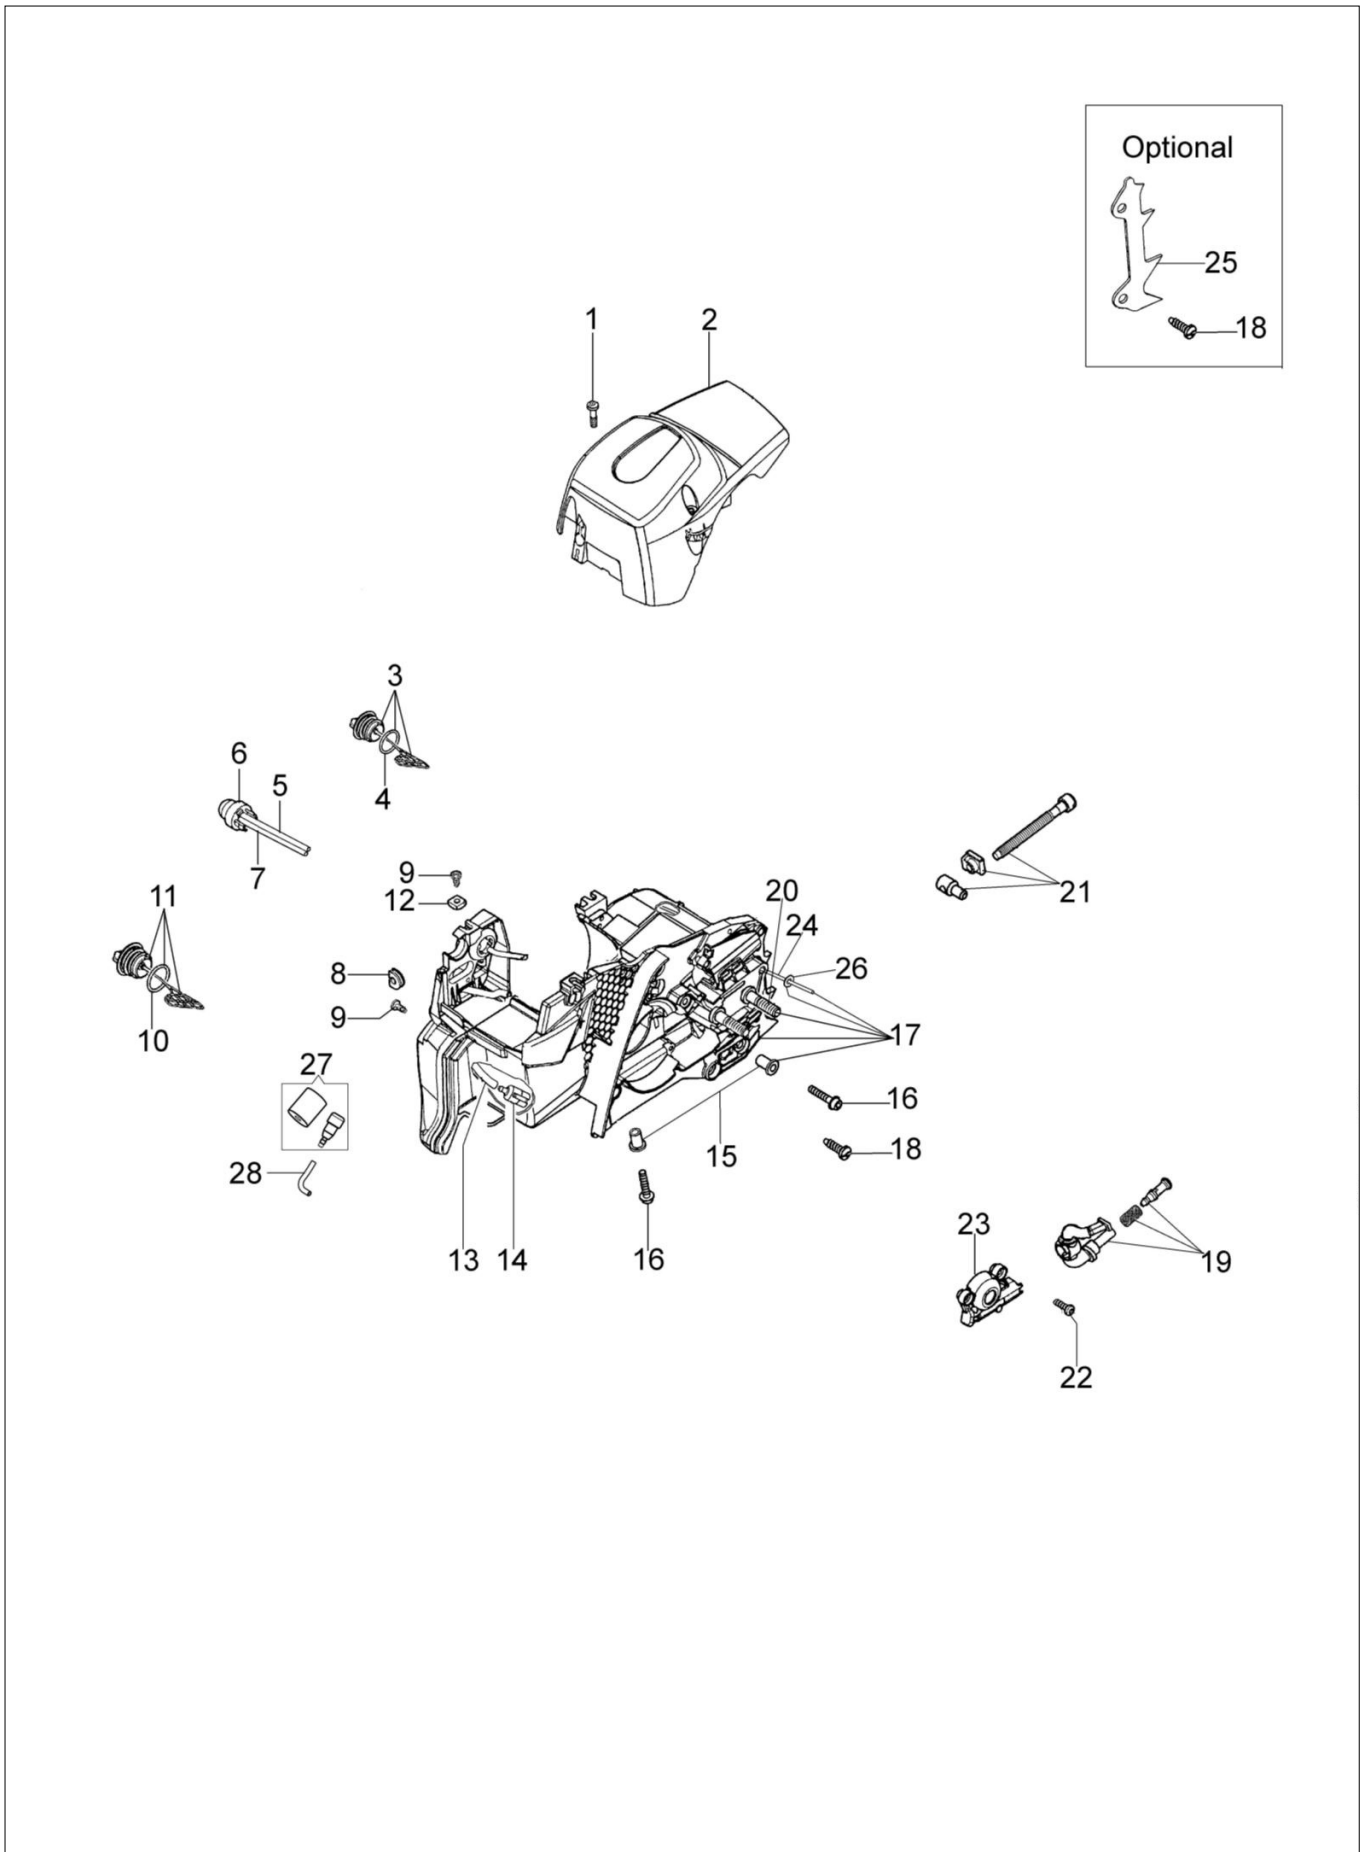

Ilustracja Skrzynia korbowa

Znak	Ilosc	Kod artykul	Opis	Waznosc od	Waznosc do	Notakt	Biuletyny
1	1	3991080R	Śruba				
2	1	50240070R	Pokrywa				
3	1	50052005R	Korek kpl.				
4	1	3049047R	O-ring				
5	1	50240256R	Wąż				
6	1	50240175R	Pompka rozruchowa				
7	1	50240255R	Wąż				
8	1	005000347AR	Przelotka				
9	1	3960109AR	Sruba				
10	1	099900090R	Pierscien				
11	1	50072009R	Korek				
12	1	50240027R	Nakrętka				
13	1	50240068R	Waz				
14	1	094600450R	Filtr paliwa				
15	4	50050067R	Dystans				
16	4	3860099R	Sruba				
17	1	50240165AR	Skrzynia korbowa				
18	3	3960099R	Sruba				
19	1	50240167	Filtr oleju				
20	2	50050052R	Szpilka				
21	1	50050133	Napinacz łańcucha				
22	1	3960074R	Sruba				
23	1	50240198AR	Pompa olejowa			Pompa olio non automatica;BT4-109-09/11	
24	1	50240010R	Wąż			Direct drive oil pump	
25	1	50240110R	Zębatka oporowa				
26	1	3049001R	O-ring				
27	1	50240148R	Odpowietrznik zbiornika				
28	1	50240067R	Waz