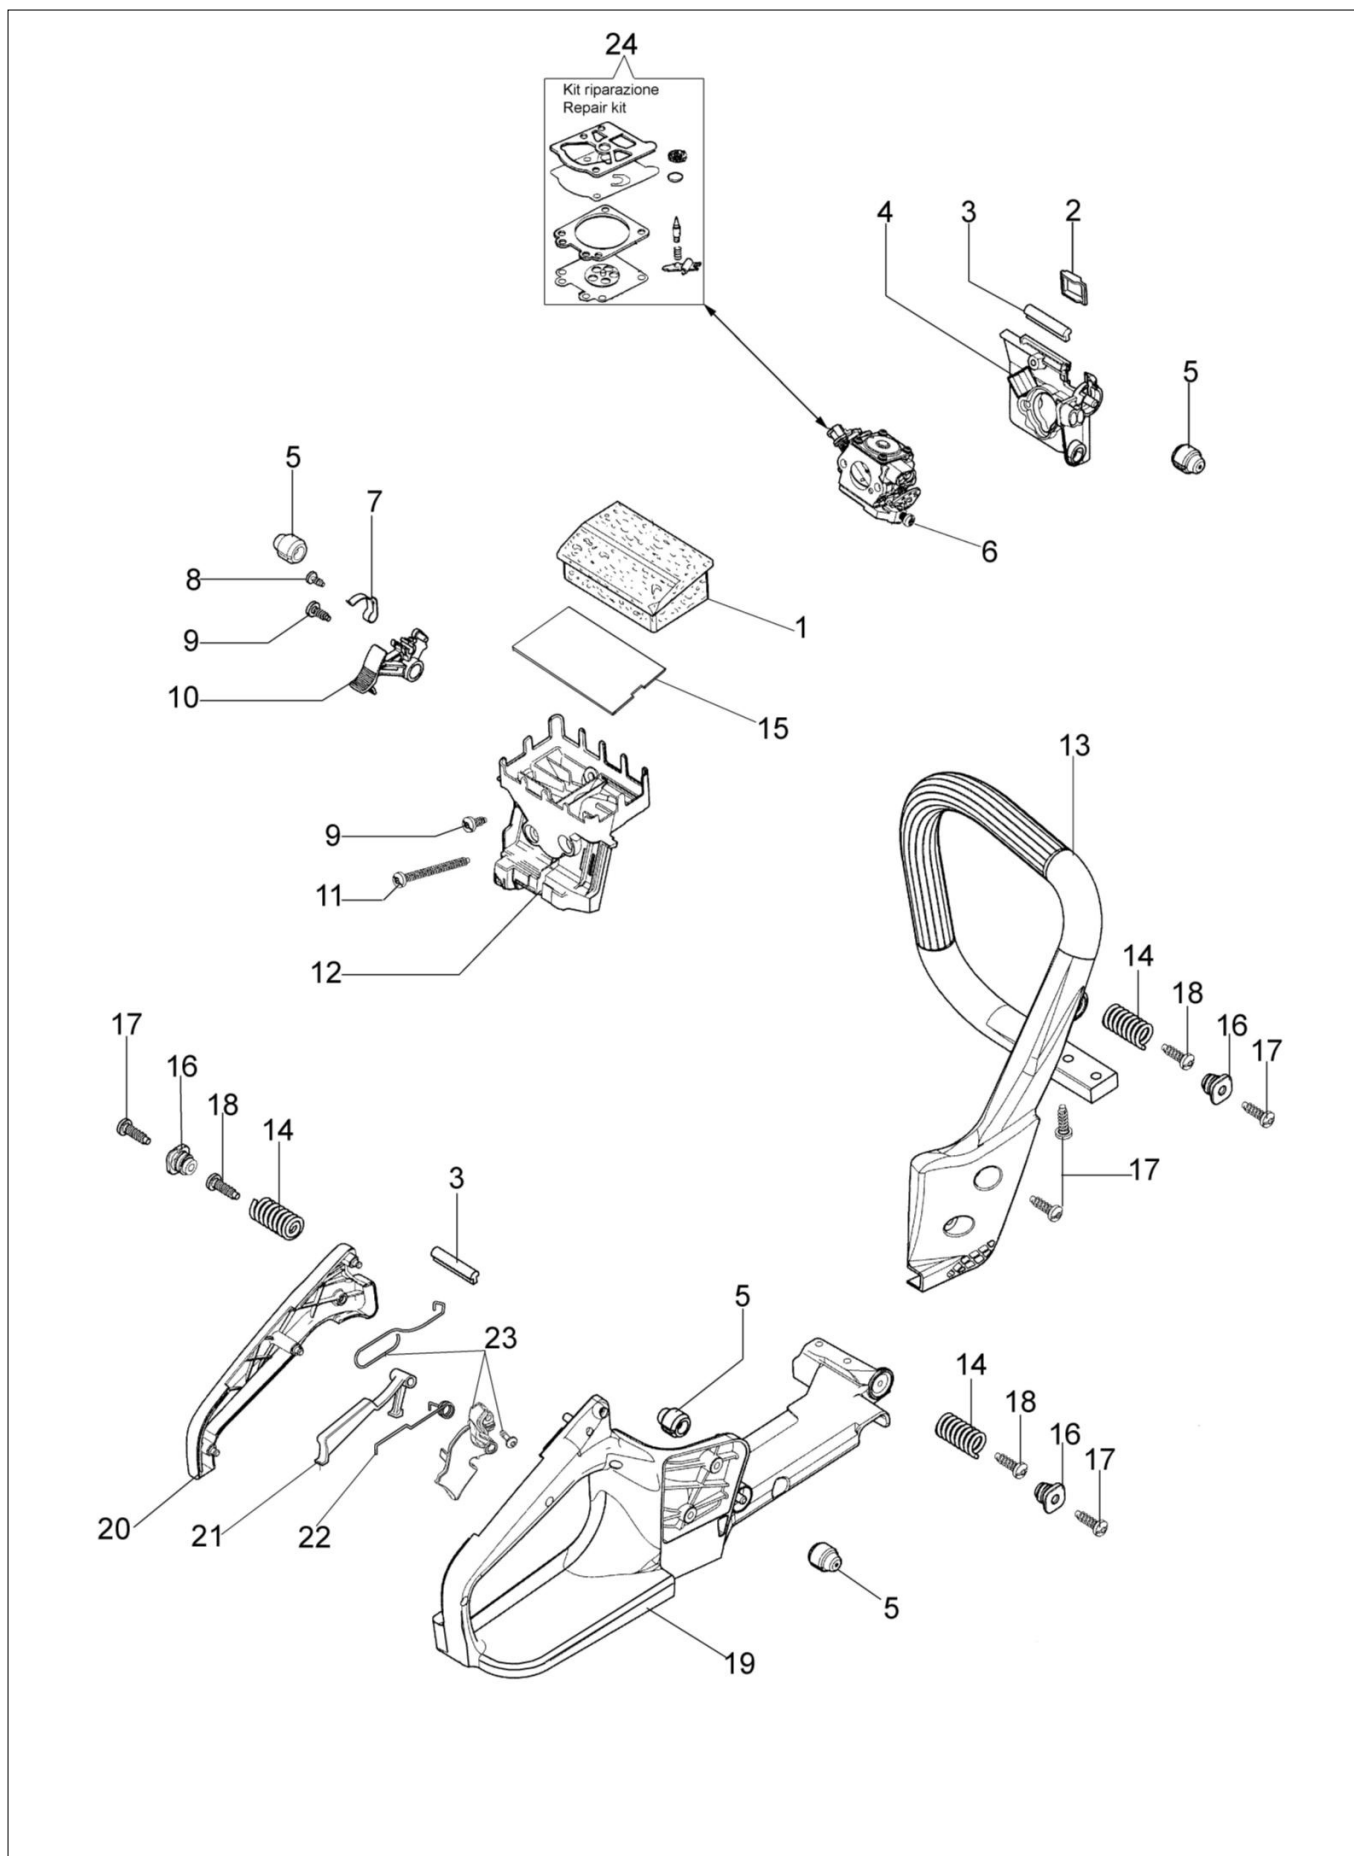

MT 3500 (Euro 2) Pilarka lancuchowa

Dokumenty

Silnik
Rozrusznik kpl.
Uchwyt Filtr powietrza
Skrzynia korbowa
Zbiornik-uchwyt

Ilustracja Silnik

Znak	Ilosc	Kod artykul	Opis	Waznosc od	Waznosc do	Notakt	Biuletyny
1	1	50240166	Cylinder kpl.				
2	1	50240164	Tłok kpl. Ø40				
3	1	074000405R	Pierscien tłokowy				
4	2	004900061R	Pierscien				
5	1	50110047R	Pierscien tłokowy				
6	4	3801051R	Sruba				
7	1	094600103	Tasma				
8	1	50170010R	Kolektor ssacy				
9	1	3055101	Swieca zaplonowa				
10	1	50170031R	Uszczelka				
11	1	50240100R	Tłumik				
12	3	3860117R	Sruba				
13	2	3050024AR	Pierscien uszczelniający				
14	2	094000006R	Lozysko				
15	1	50110044R	Lozysko				
16	1	50240081R	Wał korbowy				
17	1	50240016R	Pokrywa				
18	2	50110043AR	Dystans				
19	1	50240046R	Oslona				
20	2	3960070AR	Sruba				

Ilustracja Rozrusznik kpl.

Znak	Ilość	Kod artykuł	Opis	Ważność od	Ważność do	Notakt	Biuletyny
1	1	3960075R	Śruba				
2	1	006000315R	Podkładka				
3	1	3916004R	Podkładka				
4	1	50240087R	Przewód				
5	1	50240042R	Cewka zapłonowa				
6	1	2304073R	Klucz 13x19				
7	1	004000142R	Nakretka		SN 9821314053		BT4-110-09/11
7	1	50240186	Nakrętka	SN 9821314054			BT4-110-09/11
8	1	3833080R	Podkładka				
9	1	3916009R	Podkładka				
10	1	50072029	Zestaw zabieraków				
11	1	50180111AR	Koło magnesowe zestaw				
12	4	3960115R	Sruba				
13	1	50170017R	Uchwyt				
14	1	50070123R	Linka rozrusznika				
15	1	50050073R	Sprężyna				
16	1	50170050R	Koło linowe rozrusznika				
17	1	50160024	Sruba				
18	1	50242006BR	Rozrusznik kpl.				
19	1	50240163	Zestaw etykiet				