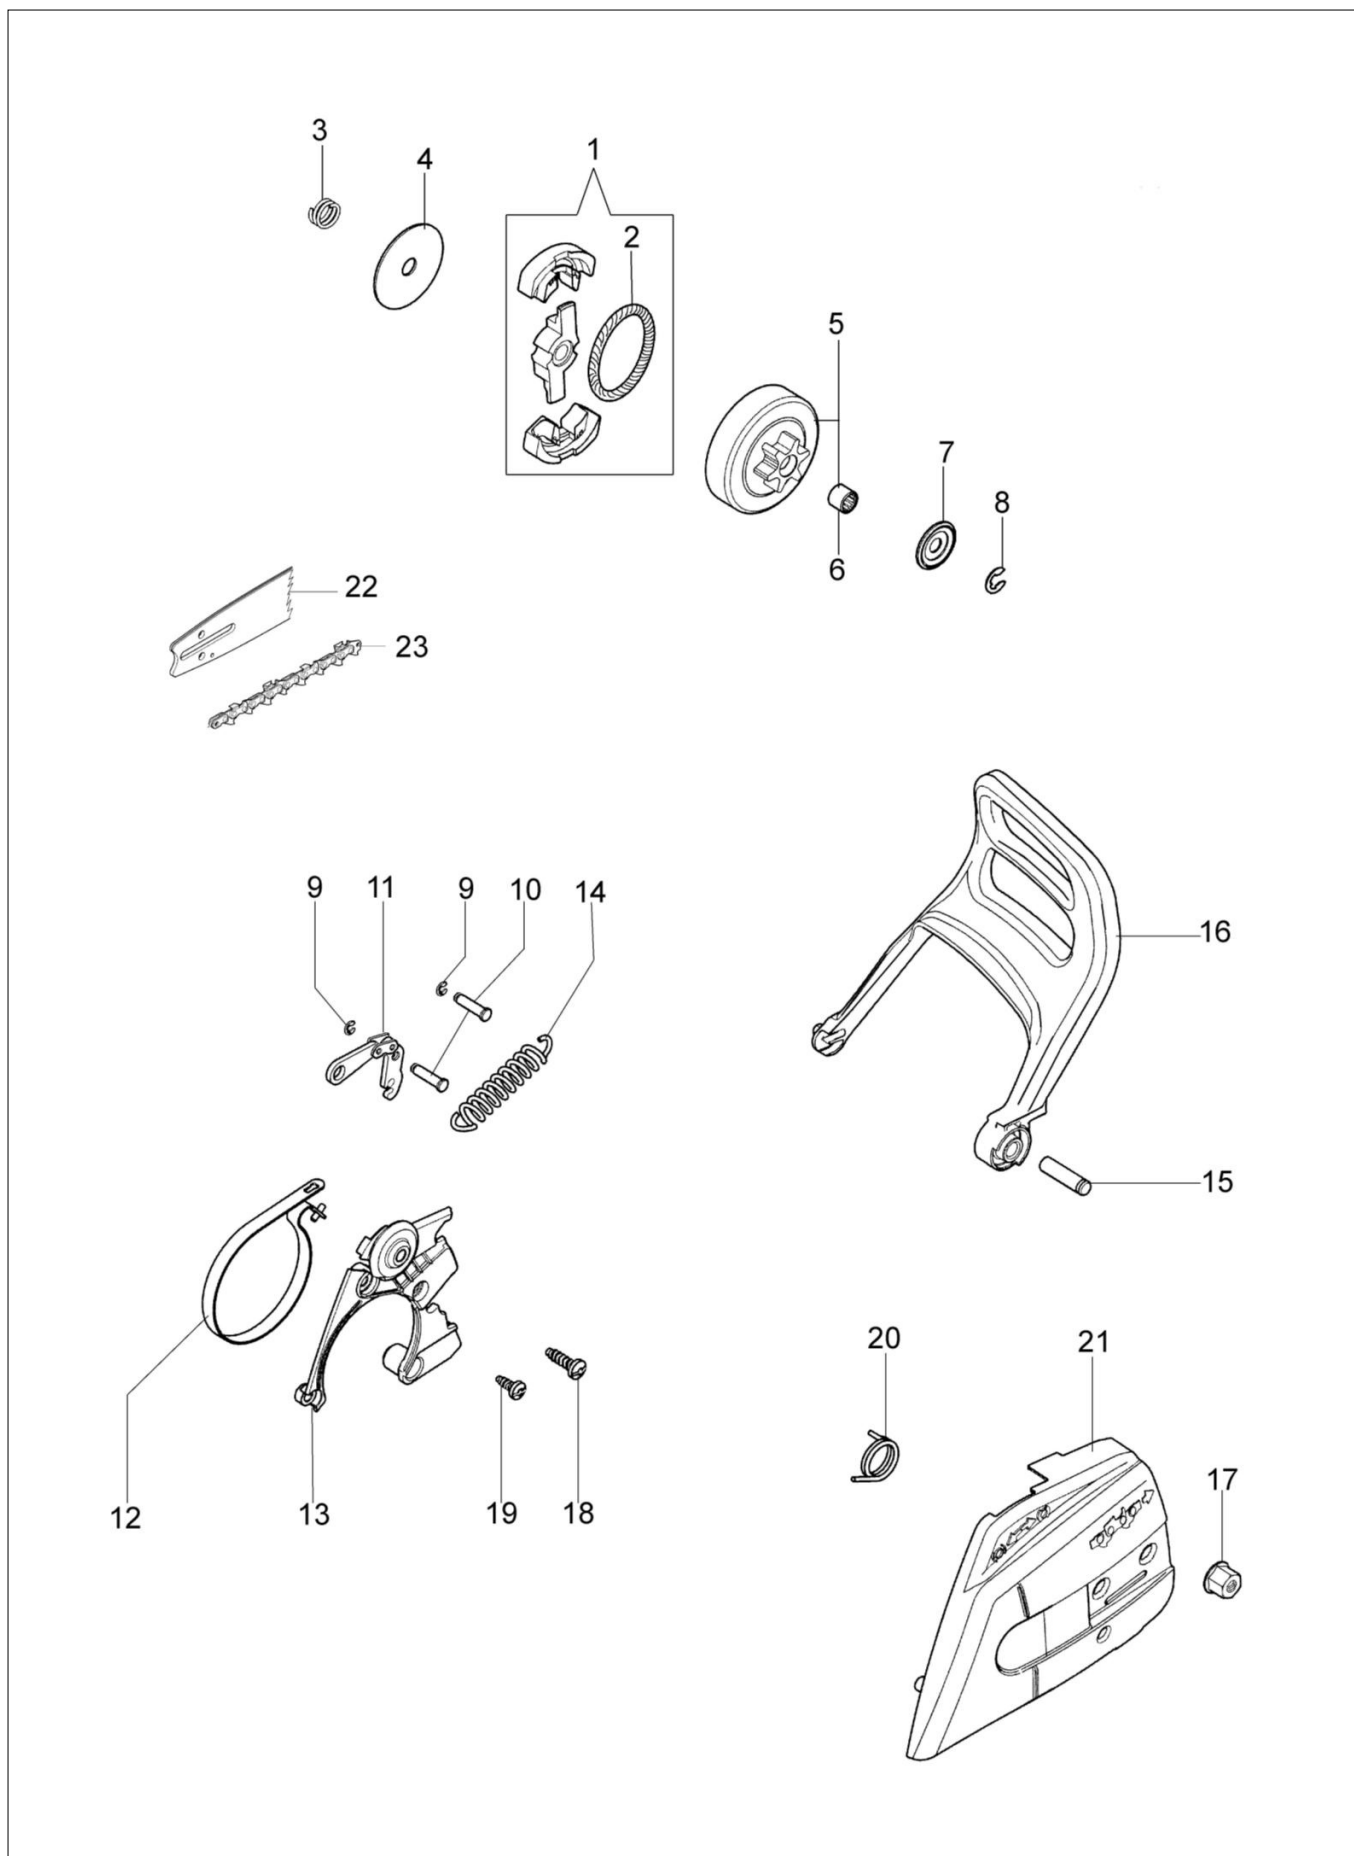

Ilustracja Rozrusznik kpl.

Znak	Ilość	Kod artykuł	Opis	Ważność od	Ważność do	Notakt	Biuletyny
1	1	3960075R	Śruba				
2	1	006000315R	Podkładka				
3	1	3916004R	Podkładka				
4	1	50240087R	Przewód				
5	1	50240042R	Cewka zapłonowa				
6	1	2304073R	Klucz 13x19				
7	1	004000142R	Nakretka		SN 9821314053		BT4-110-09/11
7	1	50240186	Nakrętka	SN 9821314054			BT4-110-09/11
8	1	3833080R	Podkładka				
9	1	3916009R	Podkładka				
10	1	50072029	Zestaw zabieraków				
11	1	50180111AR	Koło magnesowe zestaw				
12	4	3960115R	Sruba				
13	1	50170017R	Uchwyt				
14	1	50070123R	Linka rozrusznika				
15	1	50050073R	Sprężyna				
16	1	50170050R	Koło linowe rozrusznika				
17	1	50160024	Sruba				
18	1	50242006BR	Rozrusznik kpl.				
19	1	50240163	Zestaw etykiet				

Ilustracja Skrzynia korbowa

Znak	Ilosc	Kod artykul	Opis	Waznosc od	Waznosc do	Notakt	Biuletyny
1	1	3991080R	Śruba				
2	1	50240070R	Pokrywa				
3	1	50052005R	Korek kpl.				
4	1	3049047R	O-ring				
5	1	50240256R	Wąż				
6	1	50240175R	Pompka rozruchowa				
7	1	50240255R	Wąż				
8	1	005000347AR	Przelotka				
9	1	3960109AR	Sruba				
10	1	099900090R	Pierscien				
11	1	50072009R	Korek				
12	1	50240027R	Nakrętka				
13	1	50240068R	Waz				
14	1	094600450R	Filtr paliwa				
15	4	50050067R	Dystans				
16	4	3860099R	Sruba				
17	1	50240165AR	Skrzynia korbowa				
18	3	3960099R	Sruba				
19	1	50240167	Filtr oleju				
20	2	50050052R	Szpilka				
21	1	50050133	Napinacz łańcucha				
22	1	3960074R	Sruba				
23	1	50240198AR	Pompa olejowa			Pompa olio non automatica;BT4-109-09/11	
24	1	50240010R	Wąż			Direct drive oil pump	
25	1	50240110R	Zębatka oporowa				
26	1	3049001R	O-ring				
27	1	50240148R	Odpowietrznik zbiornika				
28	1	50240067R	Waz				