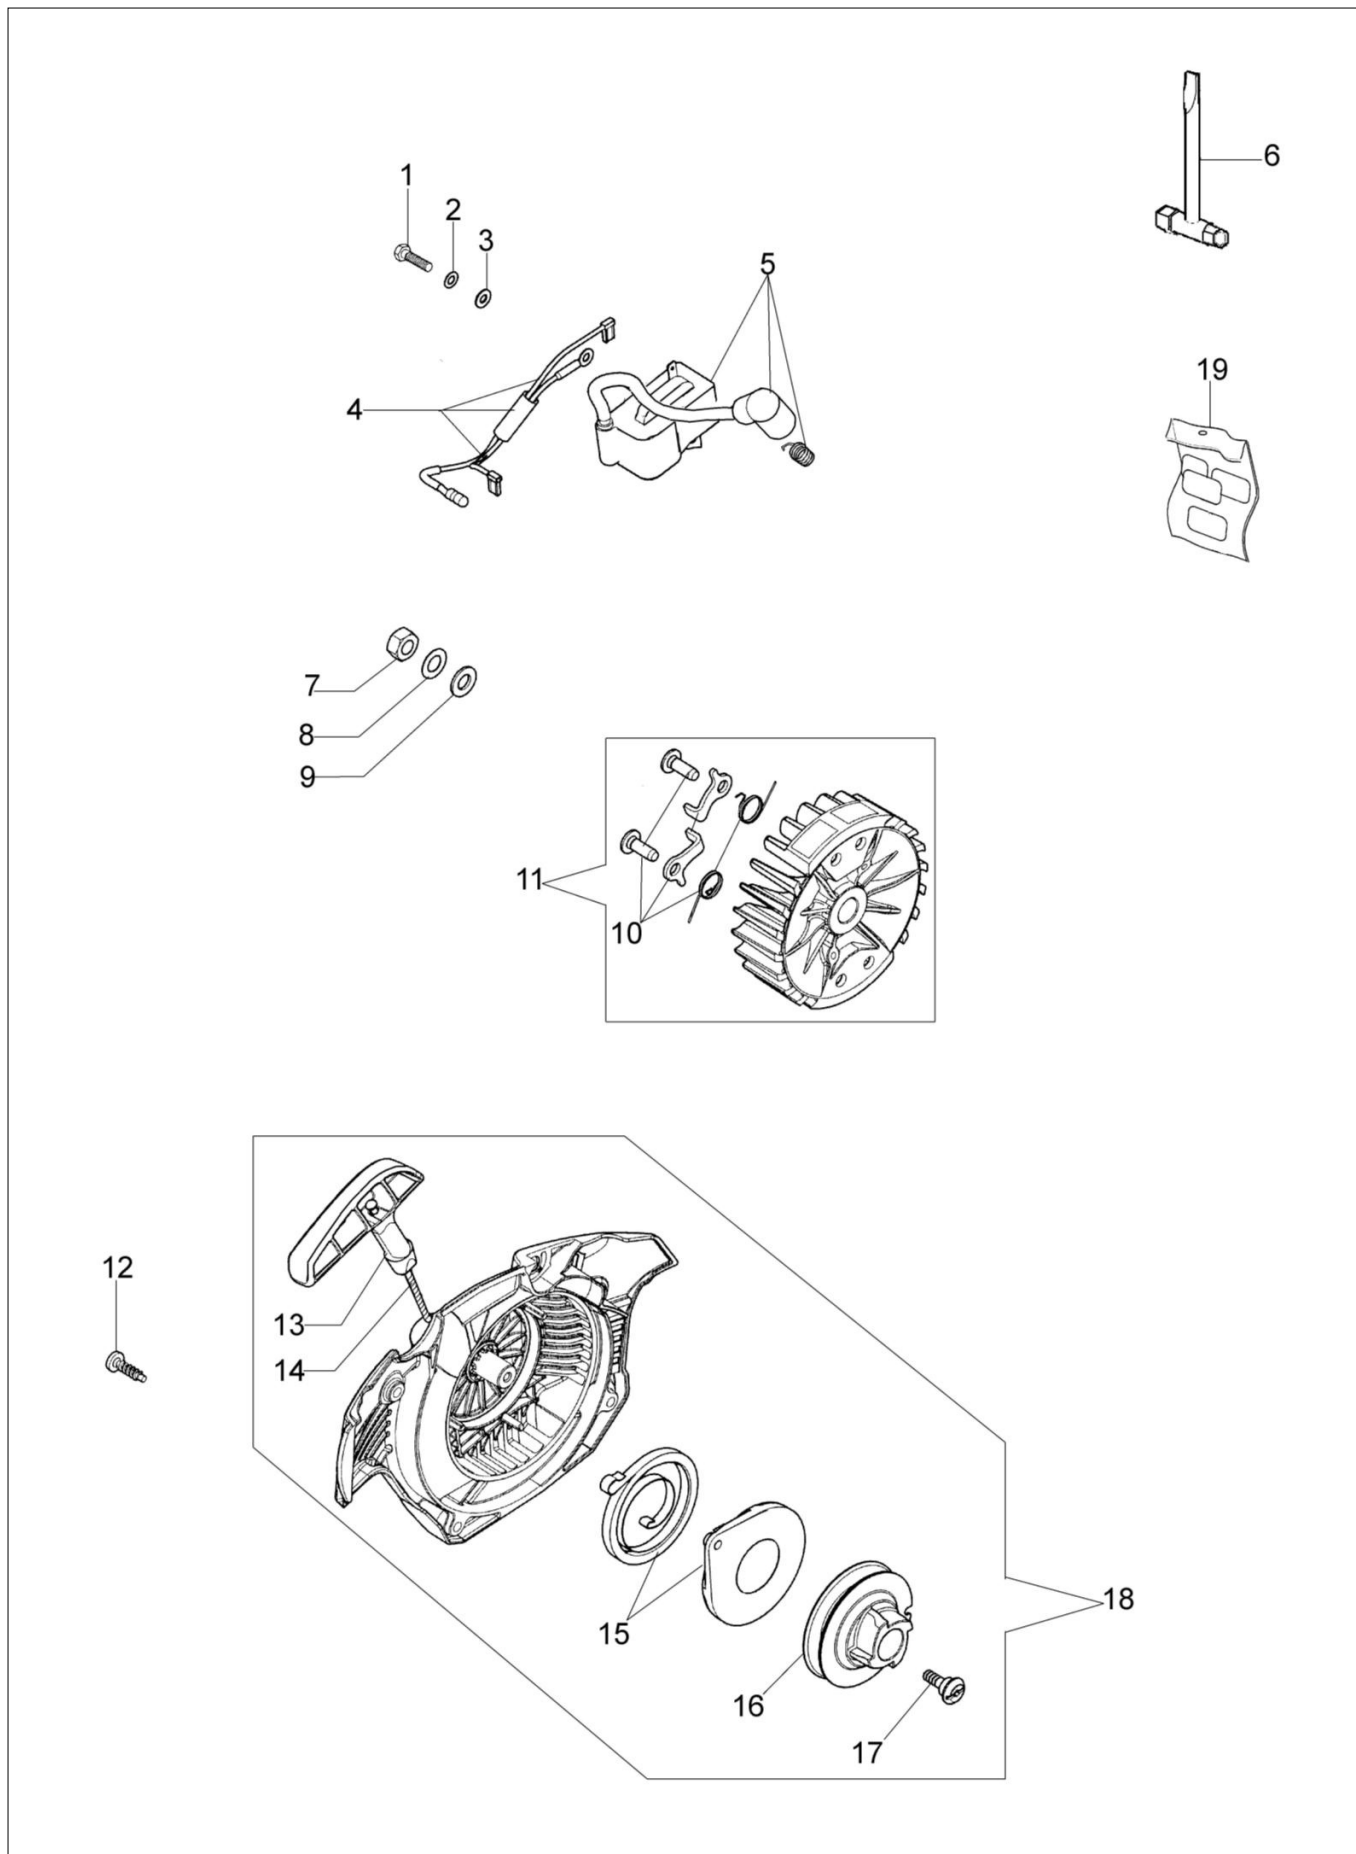

MT 3500 (Euro 2) Pilarka lancuchowa

Dokumenty

Silnik
Rozrusznik kpl.
Uchwyt Filtr powietrza
Skrzynia korbowa
Zbiornik-uchwyt

Ilustracja Silnik

Znak	Ilosc	Kod artykul	Opis	Waznosc od	Waznosc do	Notakt	Biuletyny
1	1	50240166	Cylinder kpl.				
2	1	50240164	Tłok kpl. Ø40				
3	1	074000405R	Pierscien tłokowy				
4	2	004900061R	Pierscien				
5	1	50110047R	Pierscien tłokowy				
6	4	3801051R	Sruba				
7	1	094600103	Tasma				
8	1	50170010R	Kolektor ssacy				
9	1	3055101	Swieca zaplonowa				
10	1	50170031R	Uszczelka				
11	1	50240100R	Tłumik				
12	3	3860117R	Sruba				
13	2	3050024AR	Pierscien uszczelniający				
14	2	094000006R	Lozysko				
15	1	50110044R	Lozysko				
16	1	50240081R	Wał korbowy				
17	1	50240016R	Pokrywa				
18	2	50110043AR	Dystans				
19	1	50240046R	Oslona				
20	2	3960070AR	Sruba				

Ilustracja Rozrusznik kpl.

Znak	Ilość	Kod artykuł	Opis	Ważność od	Ważność do	Notakt	Biuletyny
1	1	3960075R	Śruba				
2	1	006000315R	Podkładka				
3	1	3916004R	Podkładka				
4	1	50240087R	Przewód				
5	1	50240042R	Cewka zapłonowa				
6	1	2304073R	Klucz 13x19				
7	1	004000142R	Nakretka		SN 9821314053		BT4-110-09/11
7	1	50240186	Nakrętka	SN 9821314054			BT4-110-09/11
8	1	3833080R	Podkładka				
9	1	3916009R	Podkładka				
10	1	50072029	Zestaw zabieraków				
11	1	50180111AR	Koło magnesowe zestaw				
12	4	3960115R	Sruba				
13	1	50170017R	Uchwyt				
14	1	50070123R	Linka rozrusznika				
15	1	50050073R	Sprężyna				
16	1	50170050R	Koło linowe rozrusznika				
17	1	50160024	Sruba				
18	1	50242006BR	Rozrusznik kpl.				
19	1	50240163	Zestaw etykiet				