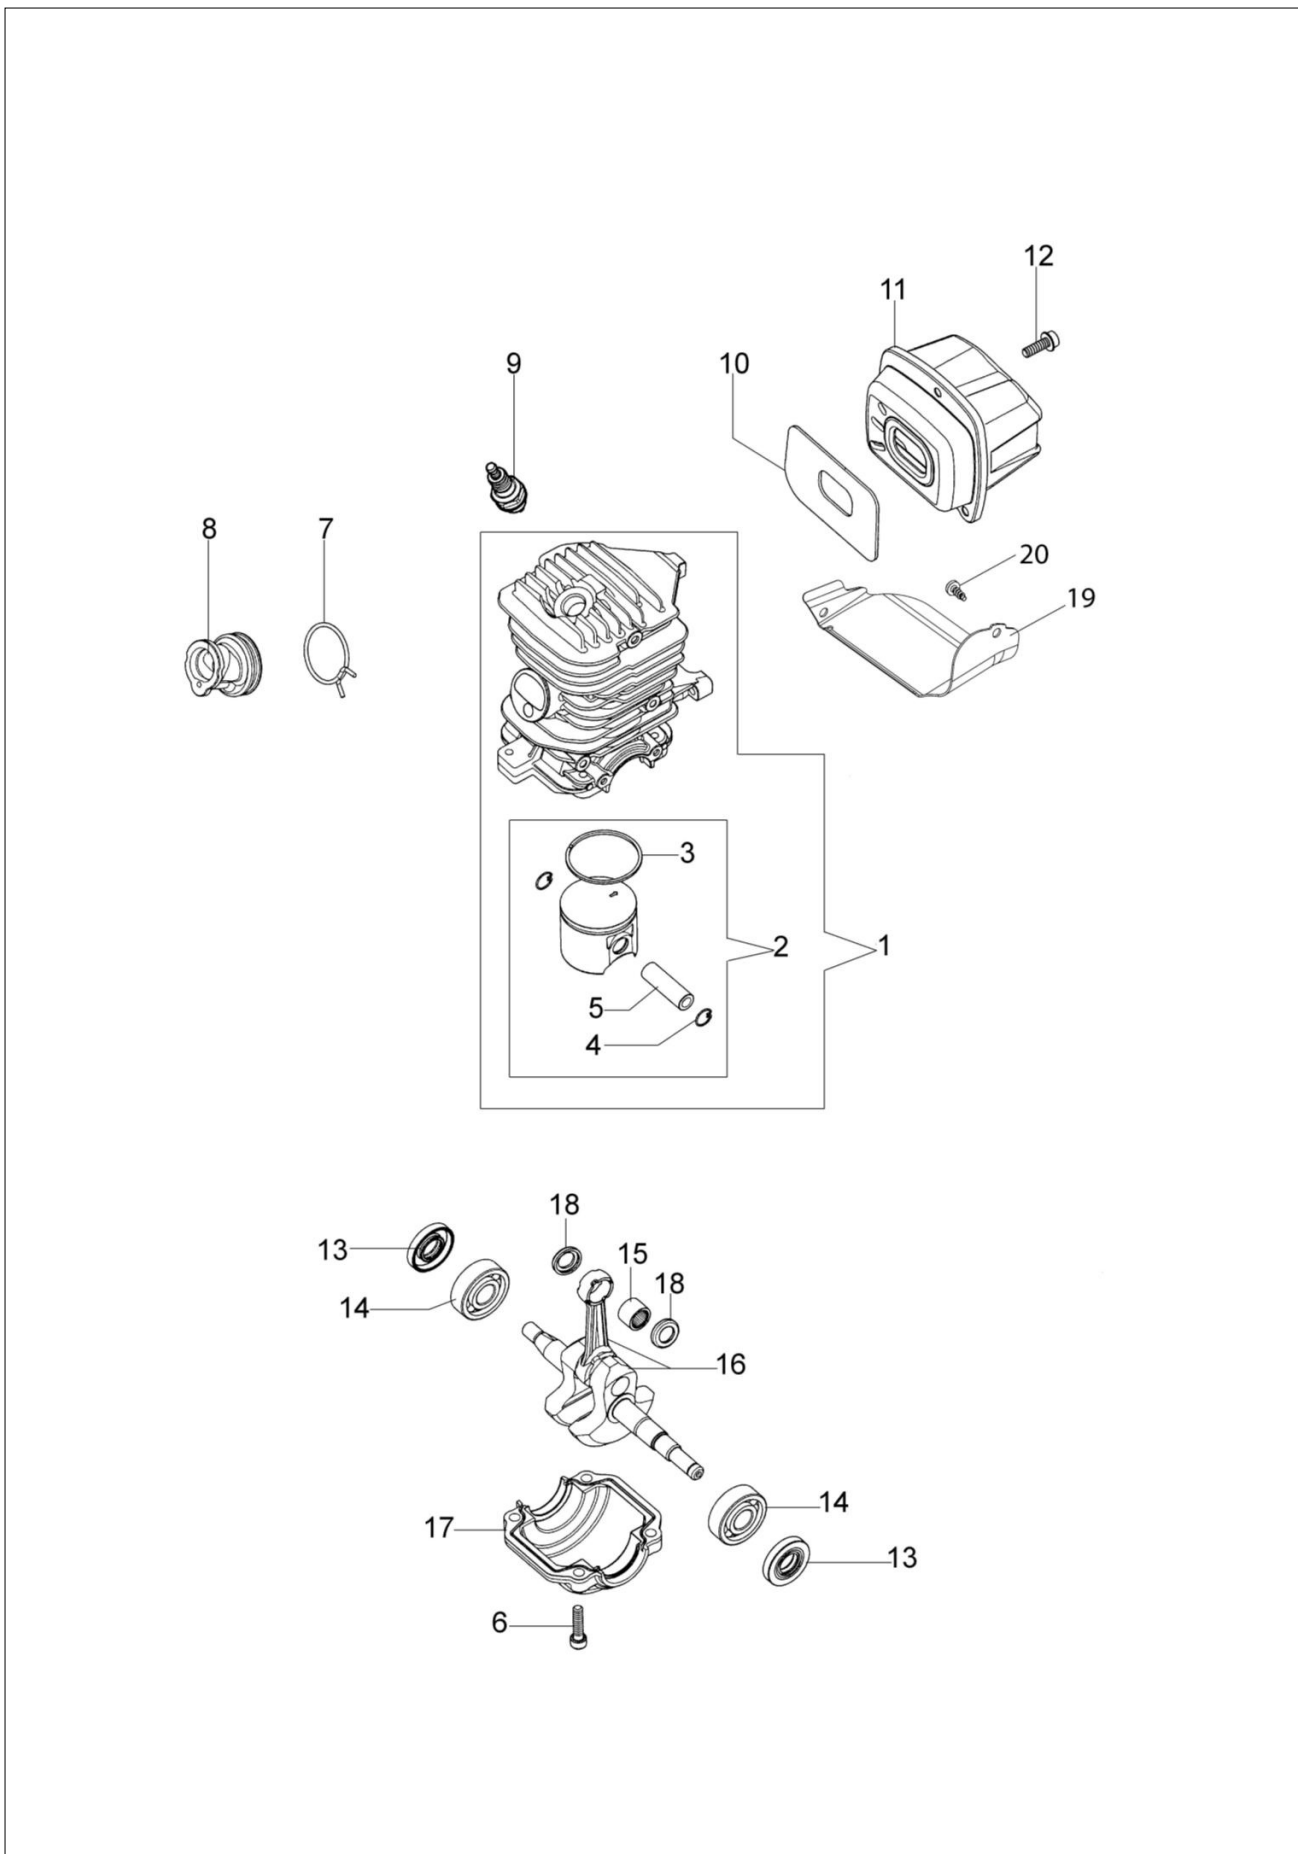

MT 3500 (Euro 2) Pilarka lancuchowa

Dokumenty

Silnik
Rozrusznik kpl.
Uchwyt Filtr powietrza
Skrzynia korbowa
Zbiornik-uchwyt

Ilustracja Silnik

Znak	Ilosc	Kod artykul	Opis	Waznosc od	Waznosc do	Notakt	Biuletyny
1	1	50240166	Cylinder kpl.				
2	1	50240164	Tłok kpl. Ø40				
3	1	074000405R	Pierscien tłokowy				
4	2	004900061R	Pierscien				
5	1	50110047R	Pierscien tłokowy				
6	4	3801051R	Sruba				
7	1	094600103	Tasma				
8	1	50170010R	Kolektor ssacy				
9	1	3055101	Swieca zaplonowa				
10	1	50170031R	Uszczelka				
11	1	50240100R	Tłumik				
12	3	3860117R	Sruba				
13	2	3050024AR	Pierscien uszczelniający				
14	2	094000006R	Lozysko				
15	1	50110044R	Lozysko				
16	1	50240081R	Wał korbowy				
17	1	50240016R	Pokrywa				
18	2	50110043AR	Dystans				
19	1	50240046R	Oslona				
20	2	3960070AR	Sruba				

Ilustracja Rozrusznik kpl.

Znak	Ilość	Kod artykuł	Opis	Ważność od	Ważność do	Notakt	Biuletyny
1	1	3960075R	Śruba				
2	1	006000315R	Podkładka				
3	1	3916004R	Podkładka				
4	1	50240087R	Przewód				
5	1	50240042R	Cewka zapłonowa				
6	1	2304073R	Klucz 13x19				
7	1	004000142R	Nakretka		SN 9821314053		BT4-110-09/11
7	1	50240186	Nakrętka	SN 9821314054			BT4-110-09/11
8	1	3833080R	Podkładka				
9	1	3916009R	Podkładka				
10	1	50072029	Zestaw zabieraków				
11	1	50180111AR	Koło magnesowe zestaw				
12	4	3960115R	Sruba				
13	1	50170017R	Uchwyt				
14	1	50070123R	Linka rozrusznika				
15	1	50050073R	Sprężyna				
16	1	50170050R	Koło linowe rozrusznika				
17	1	50160024	Sruba				
18	1	50242006BR	Rozrusznik kpl.				
19	1	50240163	Zestaw etykiet				