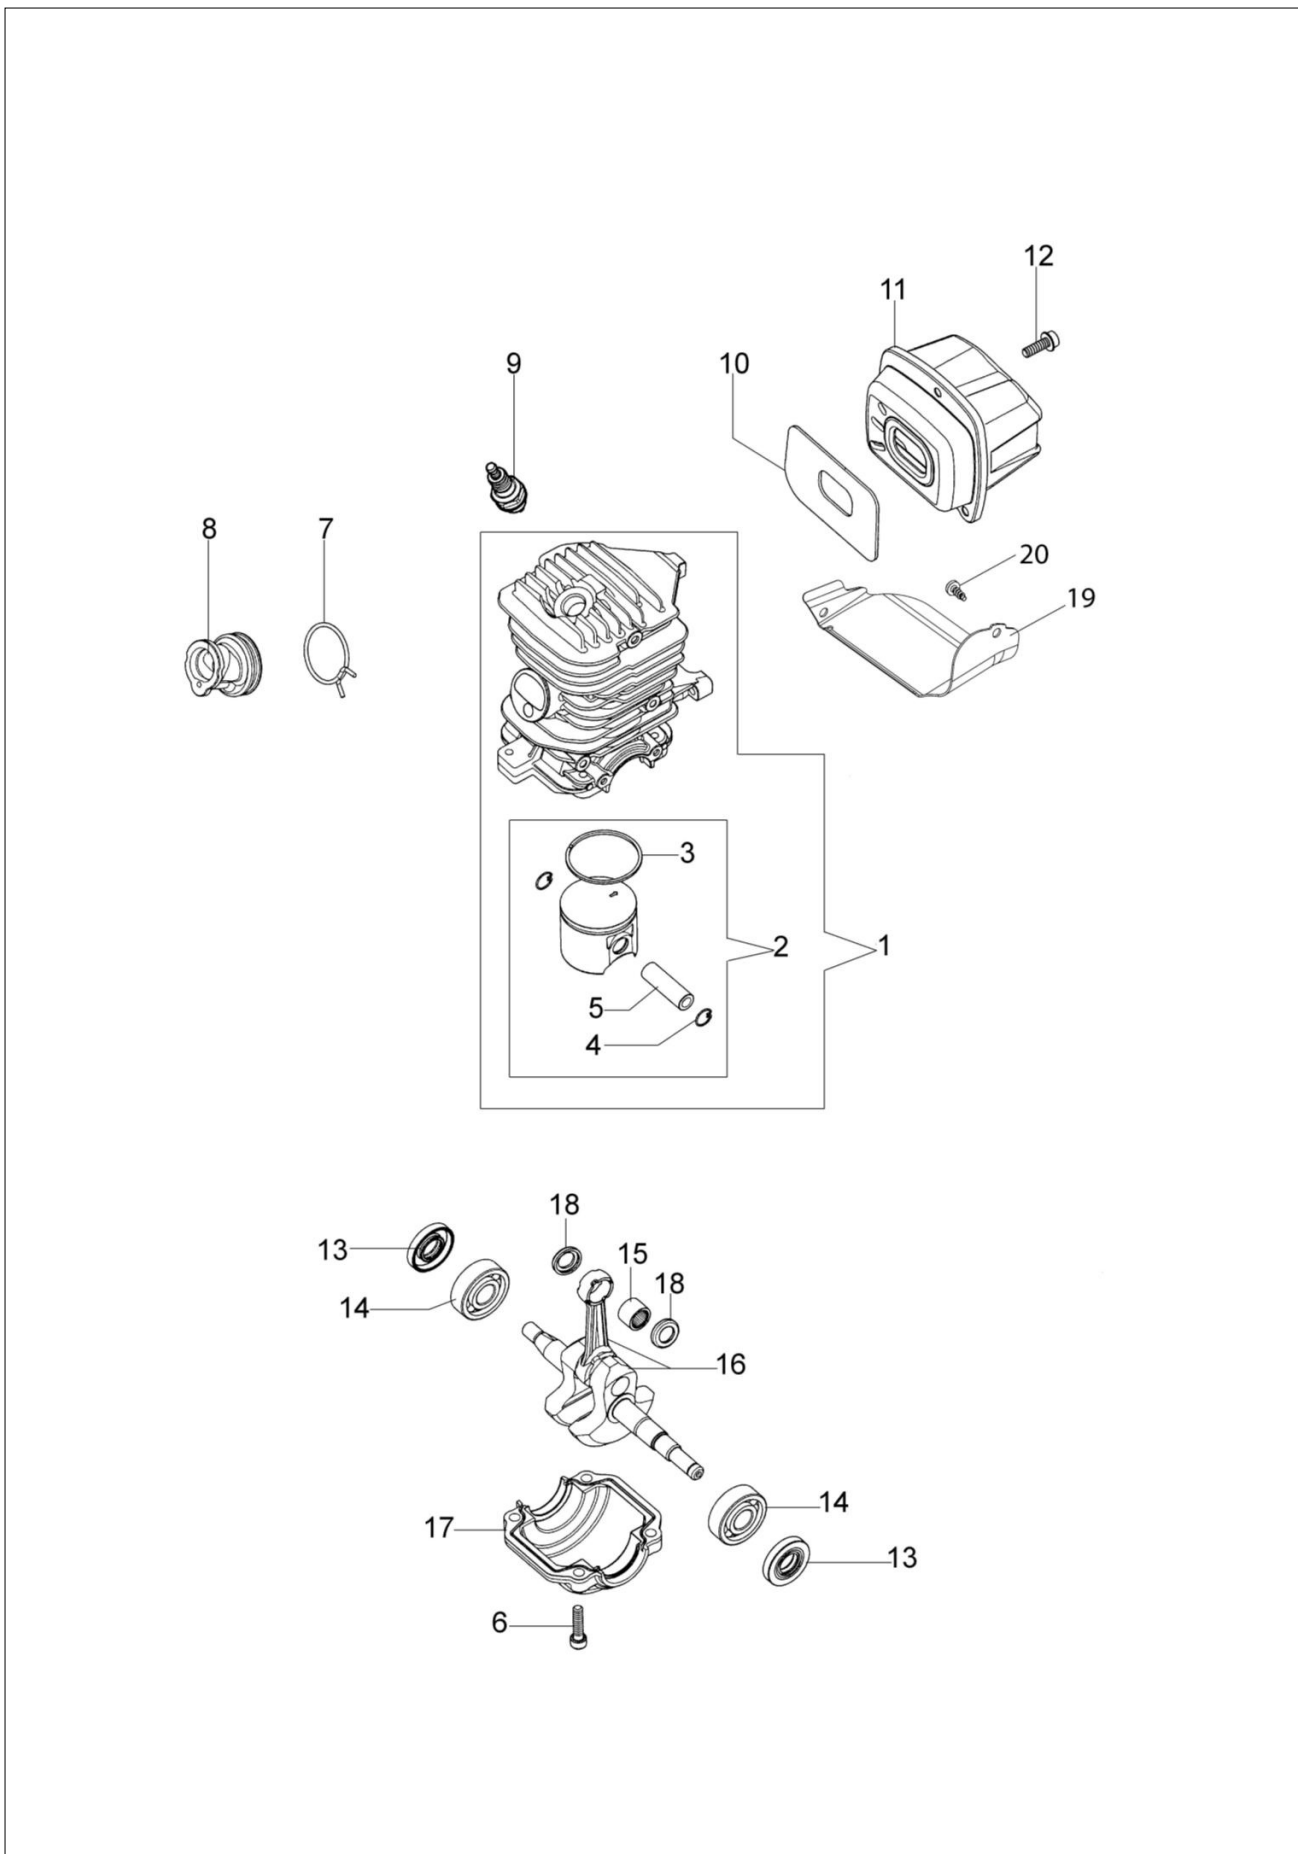

## MT 350 Pilarka lancuchowa

## Ilustracja Silnik

Znak	Ilosc	Kod artykul	Opis	Waznosc od	Waznosc do	Notakt	Biuletyny
1	1	50240166	Cylinder kpl.				
2	1	50240164	Tłok kpl. Ø40				
3	1	074000405R	Pierscien tłokowy				
4	2	004900061R	Pierscien				
5	1	50110047R	Pierscien tłokowy				
6	4	3801051R	Sruba				
7	1	094600103	Tasma				
8	1	50170010R	Kolektor ssacy				
9	1	3055101	Swieca zaplonowa				
10	1	50170031R	Uszczelka				
11	1	50170027R	Tlumik				
12	3	3860117R	Sruba				
13	2	3050024AR	Pierscien uszczelniajacy				
14	2	094000006R	Lozysko				
15	1	50110044R	Lozysko				
16	1	50240081R	Wał korbowy				
17	1	50240016R	Pokrywa				
18	2	50110043AR	Dystans				
19	1	50240046R	Oslona				
20	2	3960070AR	Sruba				

## Ilustracja Rozrusznik kpl.

Znak	Ilość	Kod artykuł	Opis	Ważność od	Ważność do	Notakt	Biuletyny
1	1	3960075R	Śruba				
2	1	006000315R	Podkładka				
3	1	3916004R	Podkładka				
4	1	50240087R	Przewód				
5	1	50240042R	Cewka zapłonowa				
6	1	2304073R	Klucz 13x19				
7	1	004000142R	Nakretka		SN 9811342649		BT4-110-09/11
7	1	50240186	Nakrętka	SN 9811342650			BT4-110-09/11
8	1	3833080R	Podkładka				
9	1	3916009R	Podkładka				
10	1	50072029	Zestaw zabieraków				
11	1	50180111AR	Koło magnesowe zestaw				
12	4	3960115R	Sruba				
13	1	50170017R	Uchwyt				
14	1	50070123R	Linka rozrusznika				
15	1	50050073R	Sprężyna				
16	1	50170050R	Koło linowe rozrusznika				
17	1	50160024	Sruba				
18	1	50242006BR	Rozrusznik kpl.				
19	1	50240161	Zestaw etykiet				