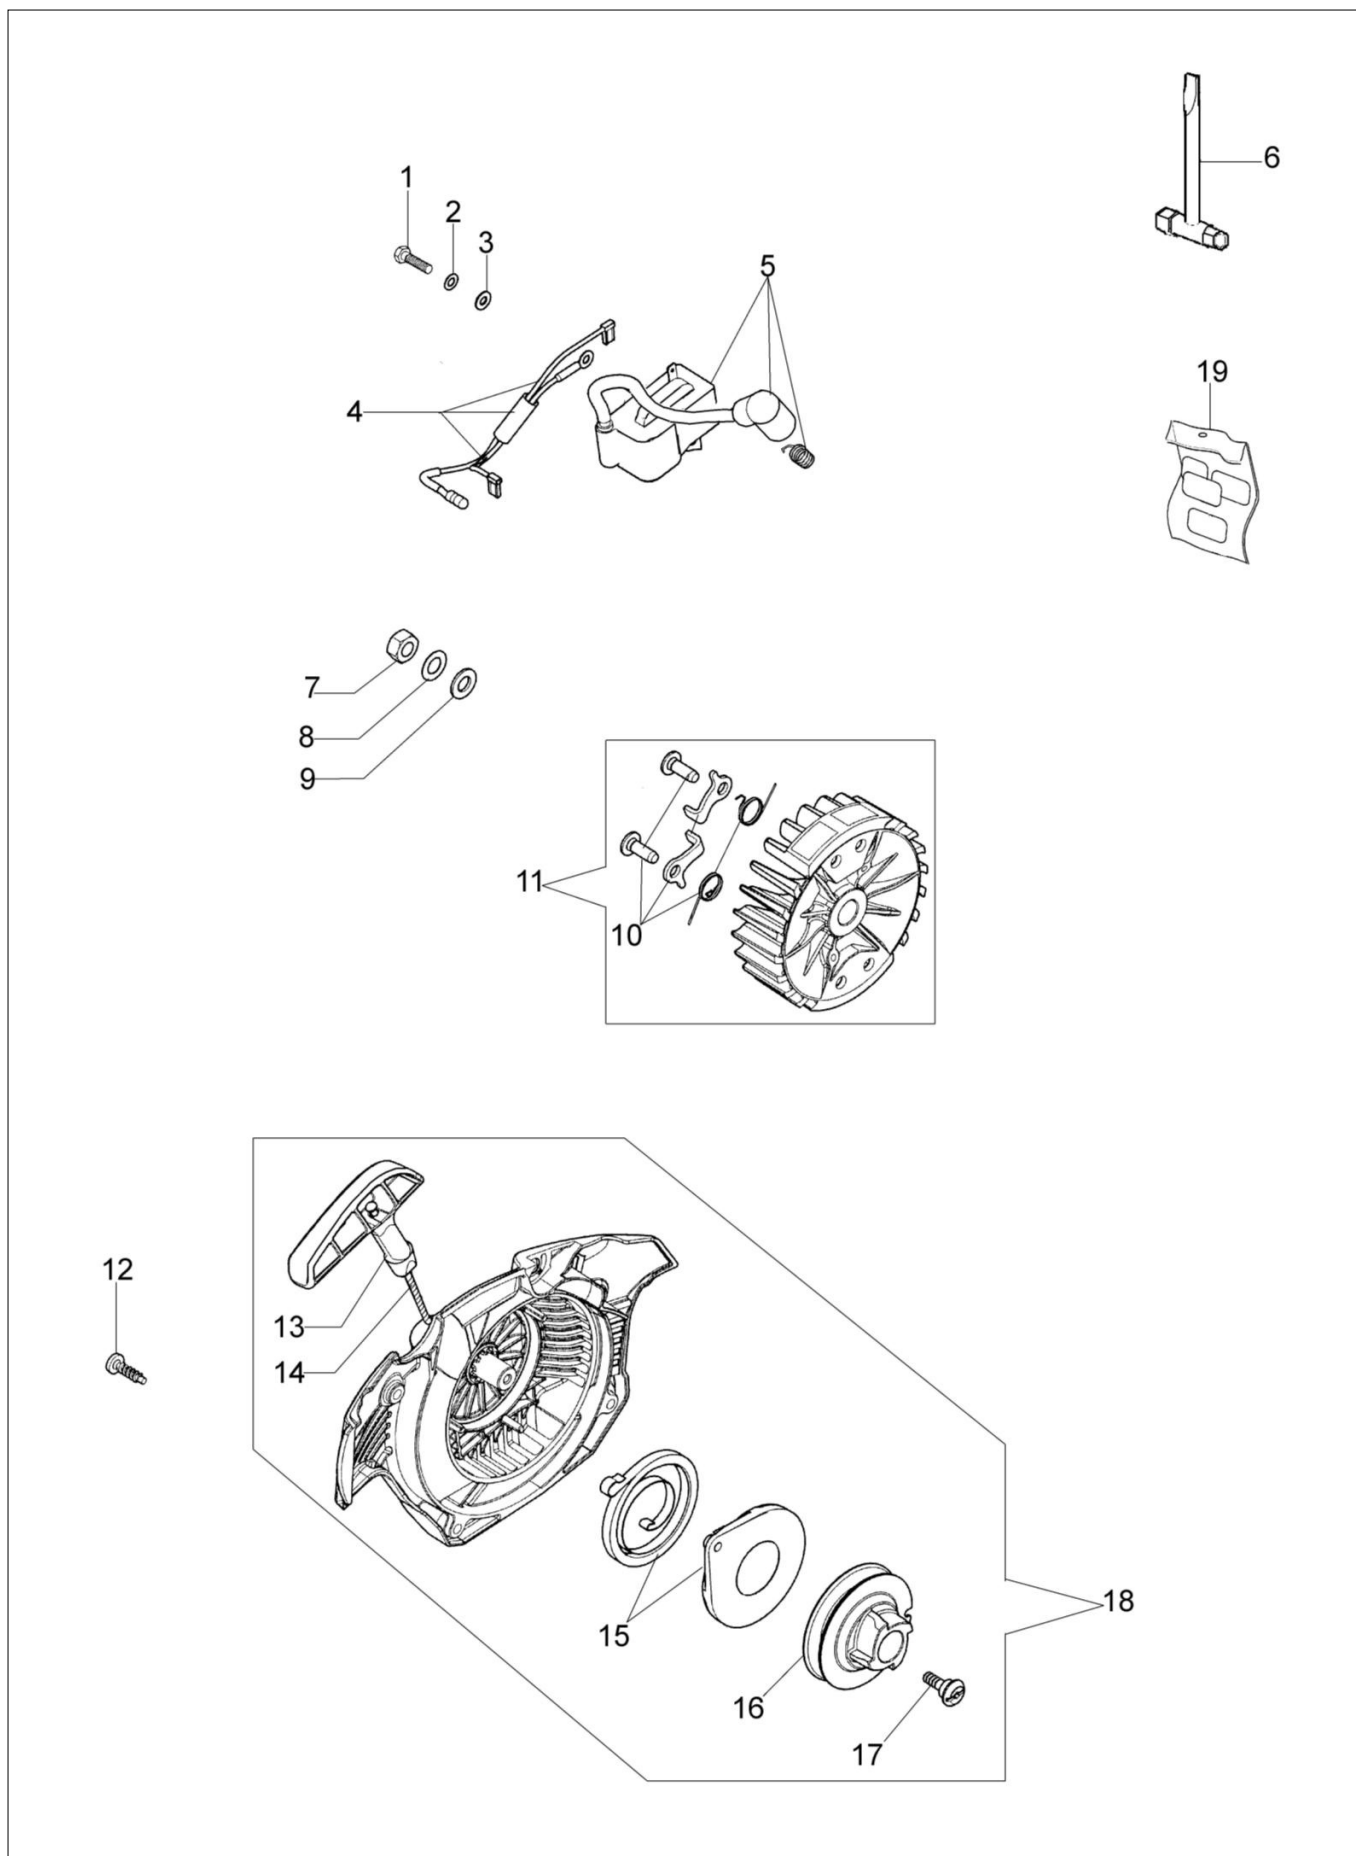

## MT 350 Pilarka lancuchowa

## Ilustracja Silnik

Znak	Ilosc	Kod artykul	Opis	Waznosc od	Waznosc do	Notakt	Biuletyny
1	1	50240166	Cylinder kpl.				
2	1	50240164	Tłok kpl. Ø40				
3	1	074000405R	Pierscien tłokowy				
4	2	004900061R	Pierscien				
5	1	50110047R	Pierscien tłokowy				
6	4	3801051R	Sruba				
7	1	094600103	Tasma				
8	1	50170010R	Kolektor ssacy				
9	1	3055101	Swieca zaplonowa				
10	1	50170031R	Uszczelka				
11	1	50170027R	Tlumik				
12	3	3860117R	Sruba				
13	2	3050024AR	Pierscien uszczelniajacy				
14	2	094000006R	Lozysko				
15	1	50110044R	Lozysko				
16	1	50240081R	Wał korbowy				
17	1	50240016R	Pokrywa				
18	2	50110043AR	Dystans				
19	1	50240046R	Oslona				
20	2	3960070AR	Sruba				

## Ilustracja Rozrusznik kpl.

Znak	Ilość	Kod artykuł	Opis	Ważność od	Ważność do	Notakt	Biuletyny
1	1	3960075R	Śruba				
2	1	006000315R	Podkładka				
3	1	3916004R	Podkładka				
4	1	50240087R	Przewód				
5	1	50240042R	Cewka zapłonowa				
6	1	2304073R	Klucz 13x19				
7	1	004000142R	Nakretka		SN 9811342649		BT4-110-09/11
7	1	50240186	Nakrętka	SN 9811342650			BT4-110-09/11
8	1	3833080R	Podkładka				
9	1	3916009R	Podkładka				
10	1	50072029	Zestaw zabieraków				
11	1	50180111AR	Koło magnesowe zestaw				
12	4	3960115R	Sruba				
13	1	50170017R	Uchwyt				
14	1	50070123R	Linka rozrusznika				
15	1	50050073R	Sprężyna				
16	1	50170050R	Koło linowe rozrusznika				
17	1	50160024	Sruba				
18	1	50242006BR	Rozrusznik kpl.				
19	1	50240161	Zestaw etykiet				