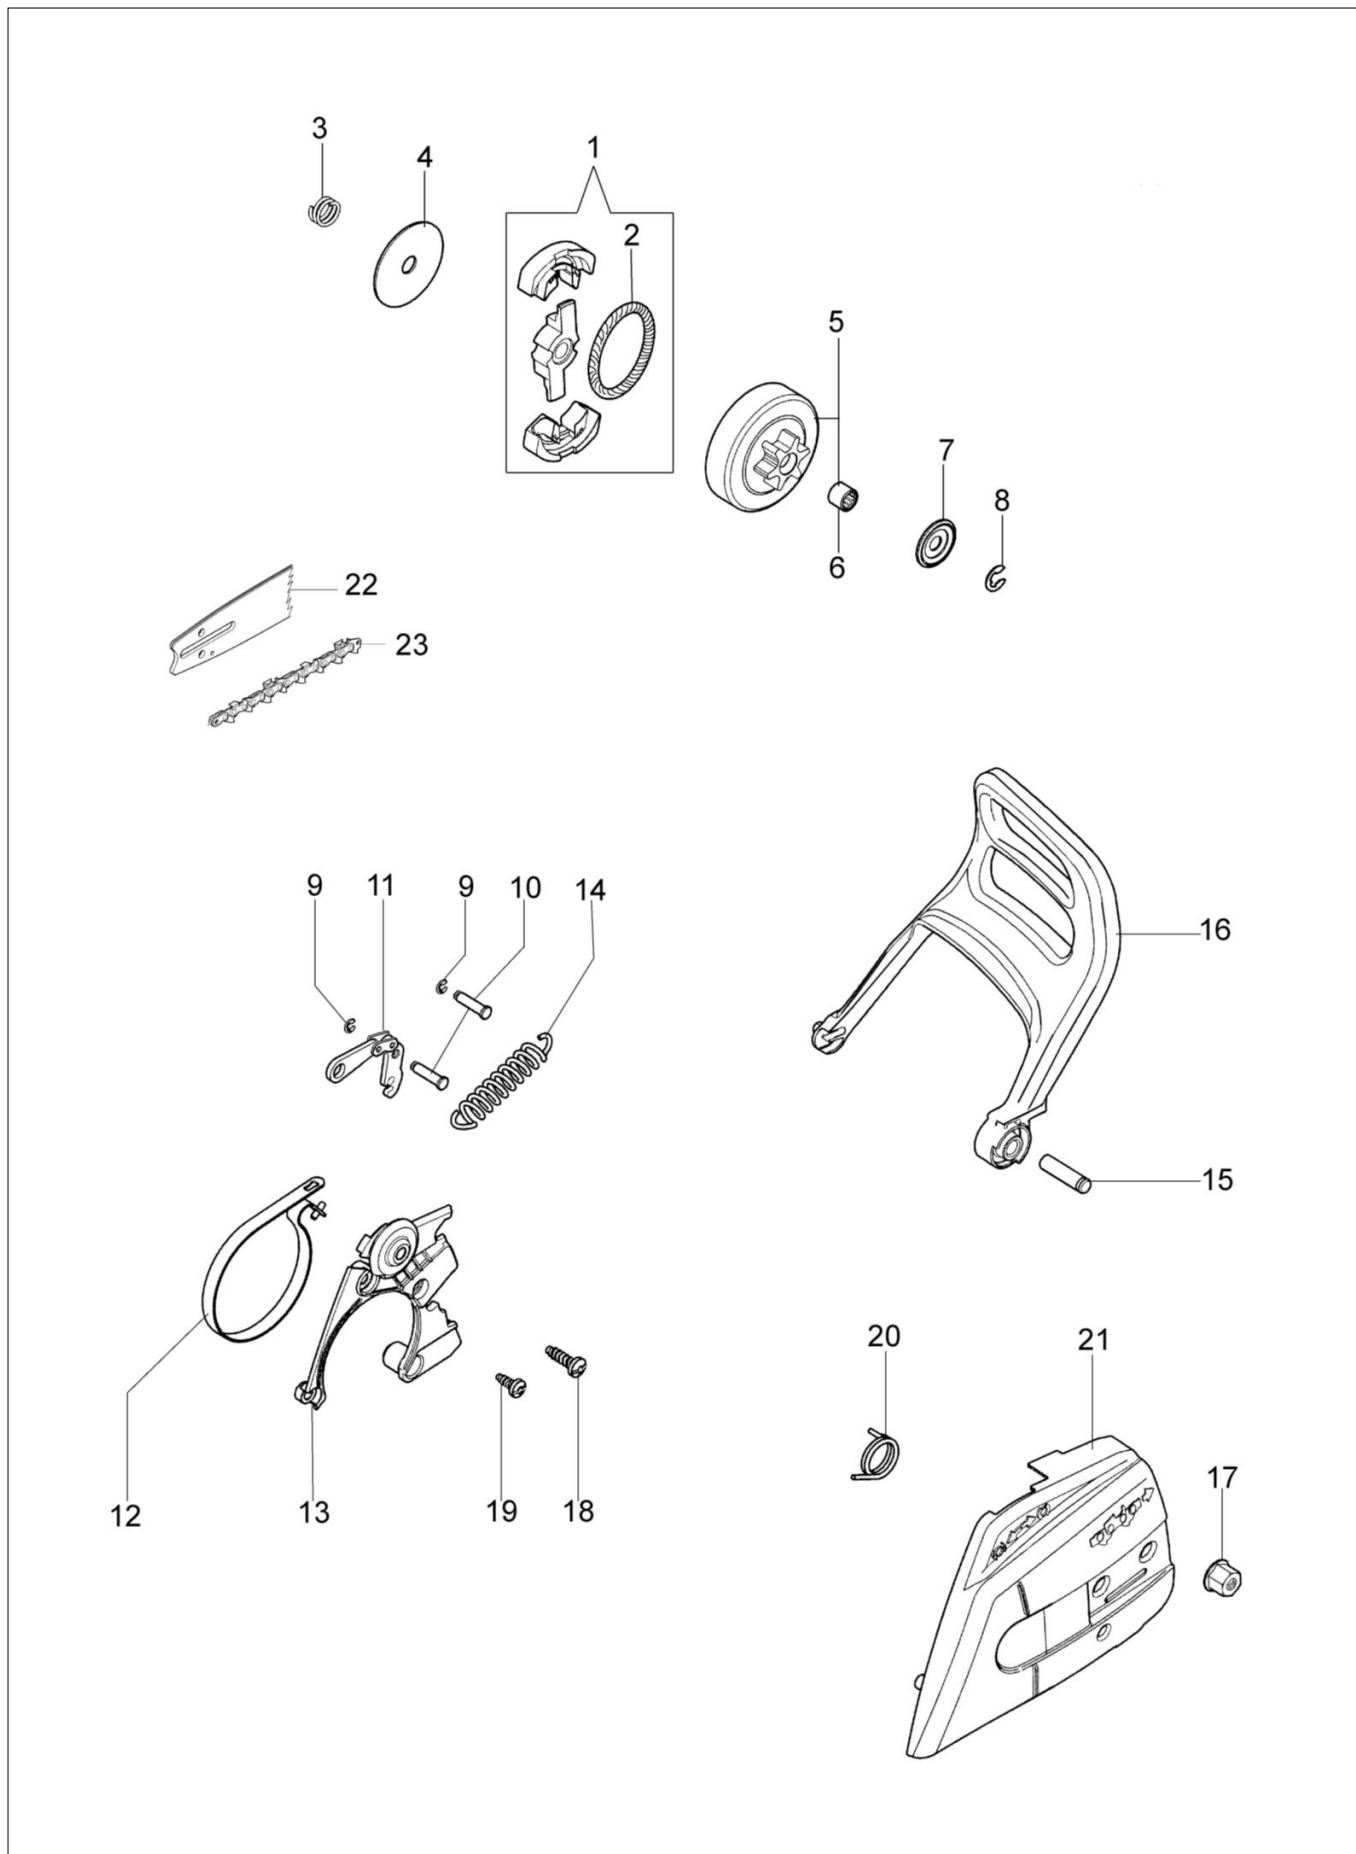

## Ilustracja Rozrusznik kpl.

Znak	Ilość	Kod artykuł	Opis	Ważność od	Ważność do	Notakt	Biuletyny
1	1	3960075R	Śruba				
2	1	006000315R	Podkładka				
3	1	3916004R	Podkładka				
4	1	50240087R	Przewód				
5	1	50240042R	Cewka zapłonowa				
6	1	2304073R	Klucz 13x19				
7	1	004000142R	Nakretka		SN 9811342649		BT4-110-09/11
7	1	50240186	Nakrętka	SN 9811342650			BT4-110-09/11
8	1	3833080R	Podkładka				
9	1	3916009R	Podkładka				
10	1	50072029	Zestaw zabieraków				
11	1	50180111AR	Koło magnesowe zestaw				
12	4	3960115R	Sruba				
13	1	50170017R	Uchwyt				
14	1	50070123R	Linka rozrusznika				
15	1	50050073R	Sprężyna				
16	1	50170050R	Koło linowe rozrusznika				
17	1	50160024	Sruba				
18	1	50242006BR	Rozrusznik kpl.				
19	1	50240161	Zestaw etykiet				

## Ilustracja Skrzynia korbowa

Znak	Ilosc	Kod artykul	Opis	Waznosc od	Waznosc do	Notakt	Biuletyny
1	1	3991080R	Śruba				
2	1	50240070R	Pokrywa				
3	1	50052005R	Korek kpl.				
4	1	3049047R	O-ring				
5	1	50240256R	Wąż				
6	1	50240175R	Pompka rozruchowa				
7	1	50240255R	Wąż				
8	1	005000347AR	Przelotka				
9	1	3960109AR	Sruba				
10	1	099900090R	Pierscien				
11	1	50072009R	Korek				
12	1	50240027R	Nakrętka				
13	1	50240068R	Waz				
14	1	094600450R	Filtr paliwa				
15	4	50050067R	Dystans				
16	4	3860099R	Sruba				
17	1	50240165AR	Skrzynia korbowa				
18	3	3960099R	Sruba				
19	1	50240167	Filtr oleju				
20	2	50050052R	Szpilka				
21	1	50050133	Napinacz łańcucha				
22	1	3960074R	Sruba				
23	1	50240198AR	Pompa olejowa				BT4-109-09/11
24	1	50240010R	Wąż				
25	1	50240110R	Zębatka oporowa				
26	1	3049001R	O-ring				
27	1	50240148R	Odpowietrznik zbiornika				
28	1	50240067R	Waz				