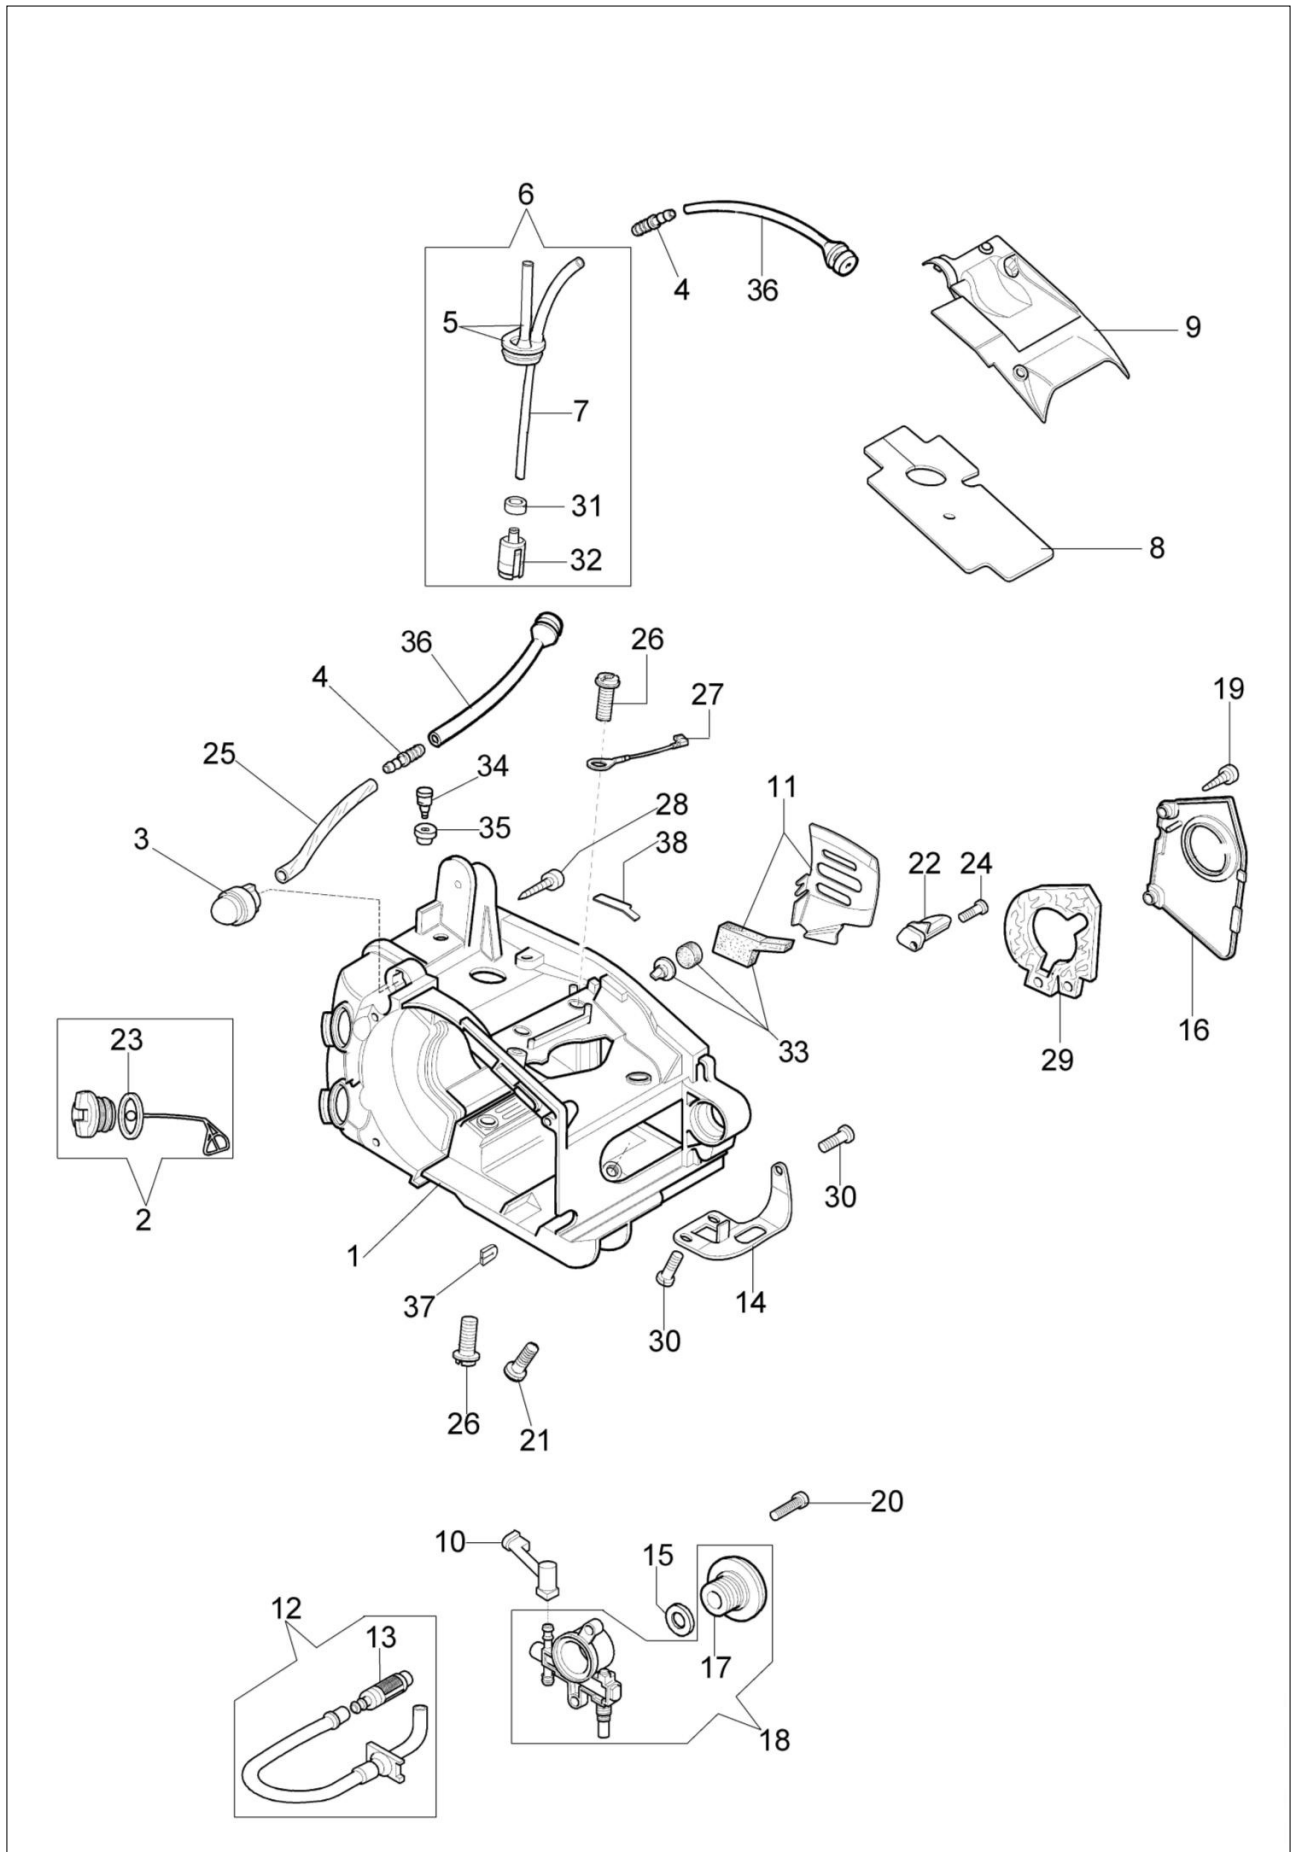

MT 2600 Pilarka lancuchowa

Dokumenty

Silnik
Rozrusznik kpl.
Skrzynia korbowa
Uchwyt i filtr powietrza
Hamulec łańcucha
Gaźnik WT-726C

Ilustracja Silnik

Znak	Ilosc	Kod artykul	Opis	Waznosc od	Waznosc do	Notakt	Biuletyny
1	1	50160100	Wał korbowy				
2	1	50160107	Skrzynia korbowa				
3	1	50160105A	Cylinder				
4	1	50162014	Tłok kpl. Ø34				
5	1	50160108R	Łożysko				
6	1	50160102	Pierścień uszczelniający				
7	1	61070076	Łożysko				
8	2	50160140	Dystans				
9	2	61070067	Pierścień				
10	1	61070066	Pierścień tłokowy				
11	1	50160143R	Pierścień tłokowy				
13	2	3916004R	Podkładka				
14	1	50160122	Uszczelka				
15	1	50160124	Tłumik				
16	1	50160123	Płytką				
17	1	50160146	Śruba				
18	1	50160116	Sprzęgło				
19	2	50160119R	Sprężyna				
20	1	50162015	Bęben sprzęgła 3/8				
20	1	50162016	Bęben sprzęgła 1/4				
21	1	50160120	Łożysko				
22	1	50160141	Podkładka				
23	1	50160103	Pierścień uszczelniający				
24	4	50160145	Śruba				
25	1	61070070	Wpust				
26	1	50160214A	Koło magnesowe i cyfrowa cewka zapłonowa				BT4-098-08/09
27	1	50162019A	Zestaw zabieraków				
28	1	3911014R	Nakrętka				
29	1	50160214A	Koło magnesowe i cyfrowa cewka zapłonowa				BT4-098-08/09
30	2	50160218AR	Dystans				BT4-106-11/10
31	1	094600097AR	Kapturek swiecy zaplonowej				
32	1	094600169AR					
33	1	50160092A					
34	2	094000097					
35	1	3055101					
36	2						
37	1						
38	1						
39	1						
40	1						
41	1						
42	1						

Ilustracja Rozrusznik kpl.

Znak	Ilosc	Kod artykul	Opis	Waznosc od	Waznosc do	Notakt	Biuletyny
1	1	50070123R	Linka rozrusznika				
2	1	50160031	Uchwyt				
3	1	50160181	Rozrusznik easy-on, zestaw				
4	6	50030269R	Śruba				
5	1	094000038	Tulejka				
6	1	50160035R	Sprężyna				
7	1	50170153R	Koło linowe rozrusznika				
8	1	50160180	Sprężyna				
9	1	50170155R	Zębatka napędowa				
10	1	50160024	Sruba				
11	1	50160219A	Kołnierz				BT4-106-11/10
12	1	50160221CR	Rozrusznik kpl.				BT4-106-11/10
13	1	50160046	Amortyzator				