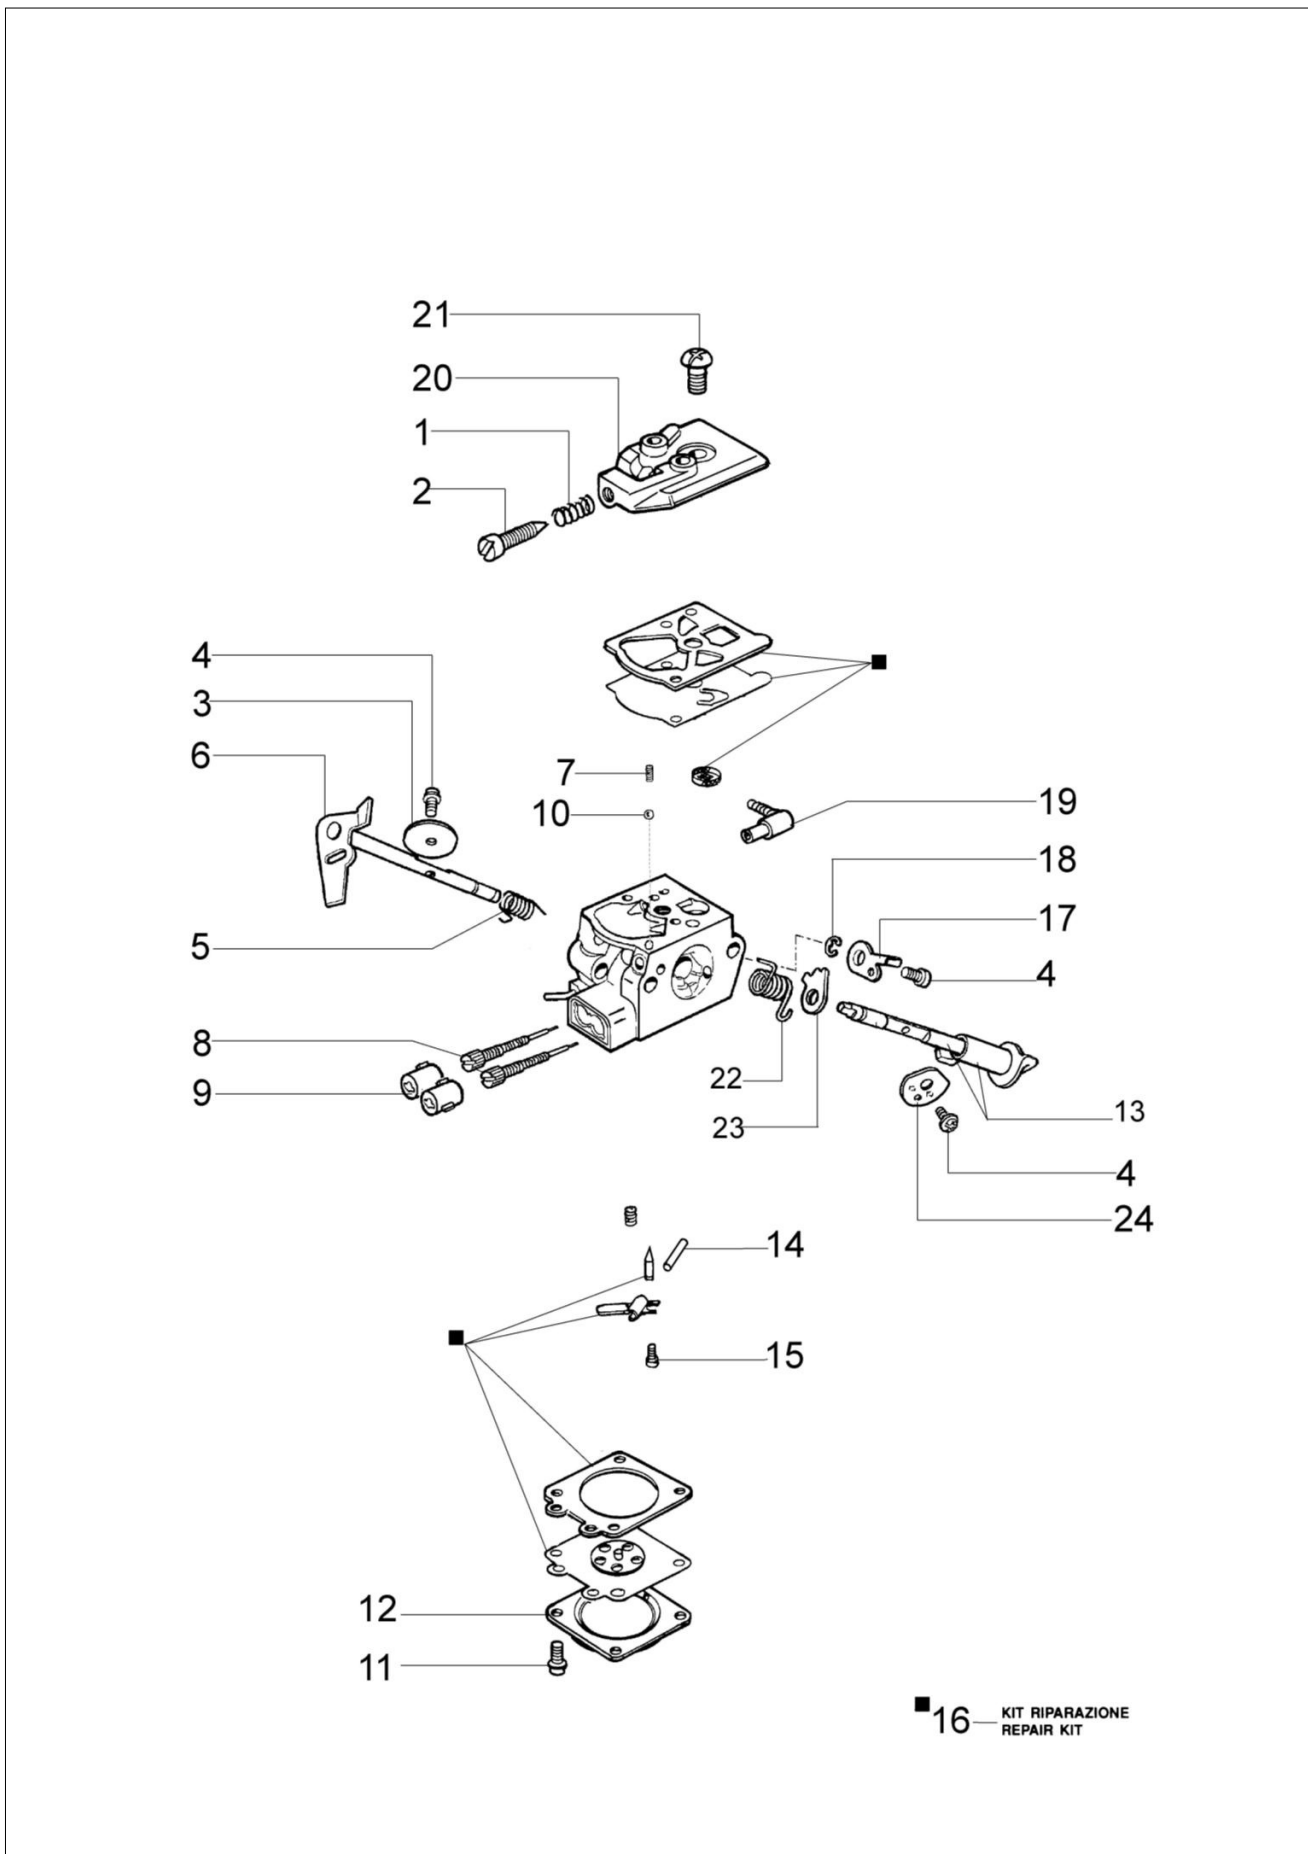

Ilustracja Gaźnik WT-726C

Znak	Ilość	Kod artykuł	Opis	Ważność od	Ważność do	Notakt	Biuletyny
1	1	2318616	Sprężyna				
2	1	074000240	Śruba regulacyjna				
3	1	2318898	Dźwignia				
4	3	50010141	Śruba				
5	1	2318615	Sprężyna				
6	1	2318638	Walek				
7	1	095000146	Sprężyna				
8	2	2318893	Śruba L				
9	2	2318867R	Pokrywa				
10	1	094600143	Kulka				
11	4	035000162	Śruba				
12	1	2318191	Pokrywa				
13	1	2318857	Walek				
14	1	003300201	Walek napędowy				
15	1	003300202	Śruba				
16	1	2318671	Zestaw naprawczy				
17	1	2318898	Dźwignia				
18	2	095000164	Pierścień				
19	1	380000335	Przylącze				
20	1	2318856	Pokrywa				
21	1	003300197	Śruba				
22	1	2318899	Sprężyna				
23	1	2318865	Dźwignia				
24	1	2318857	Walek