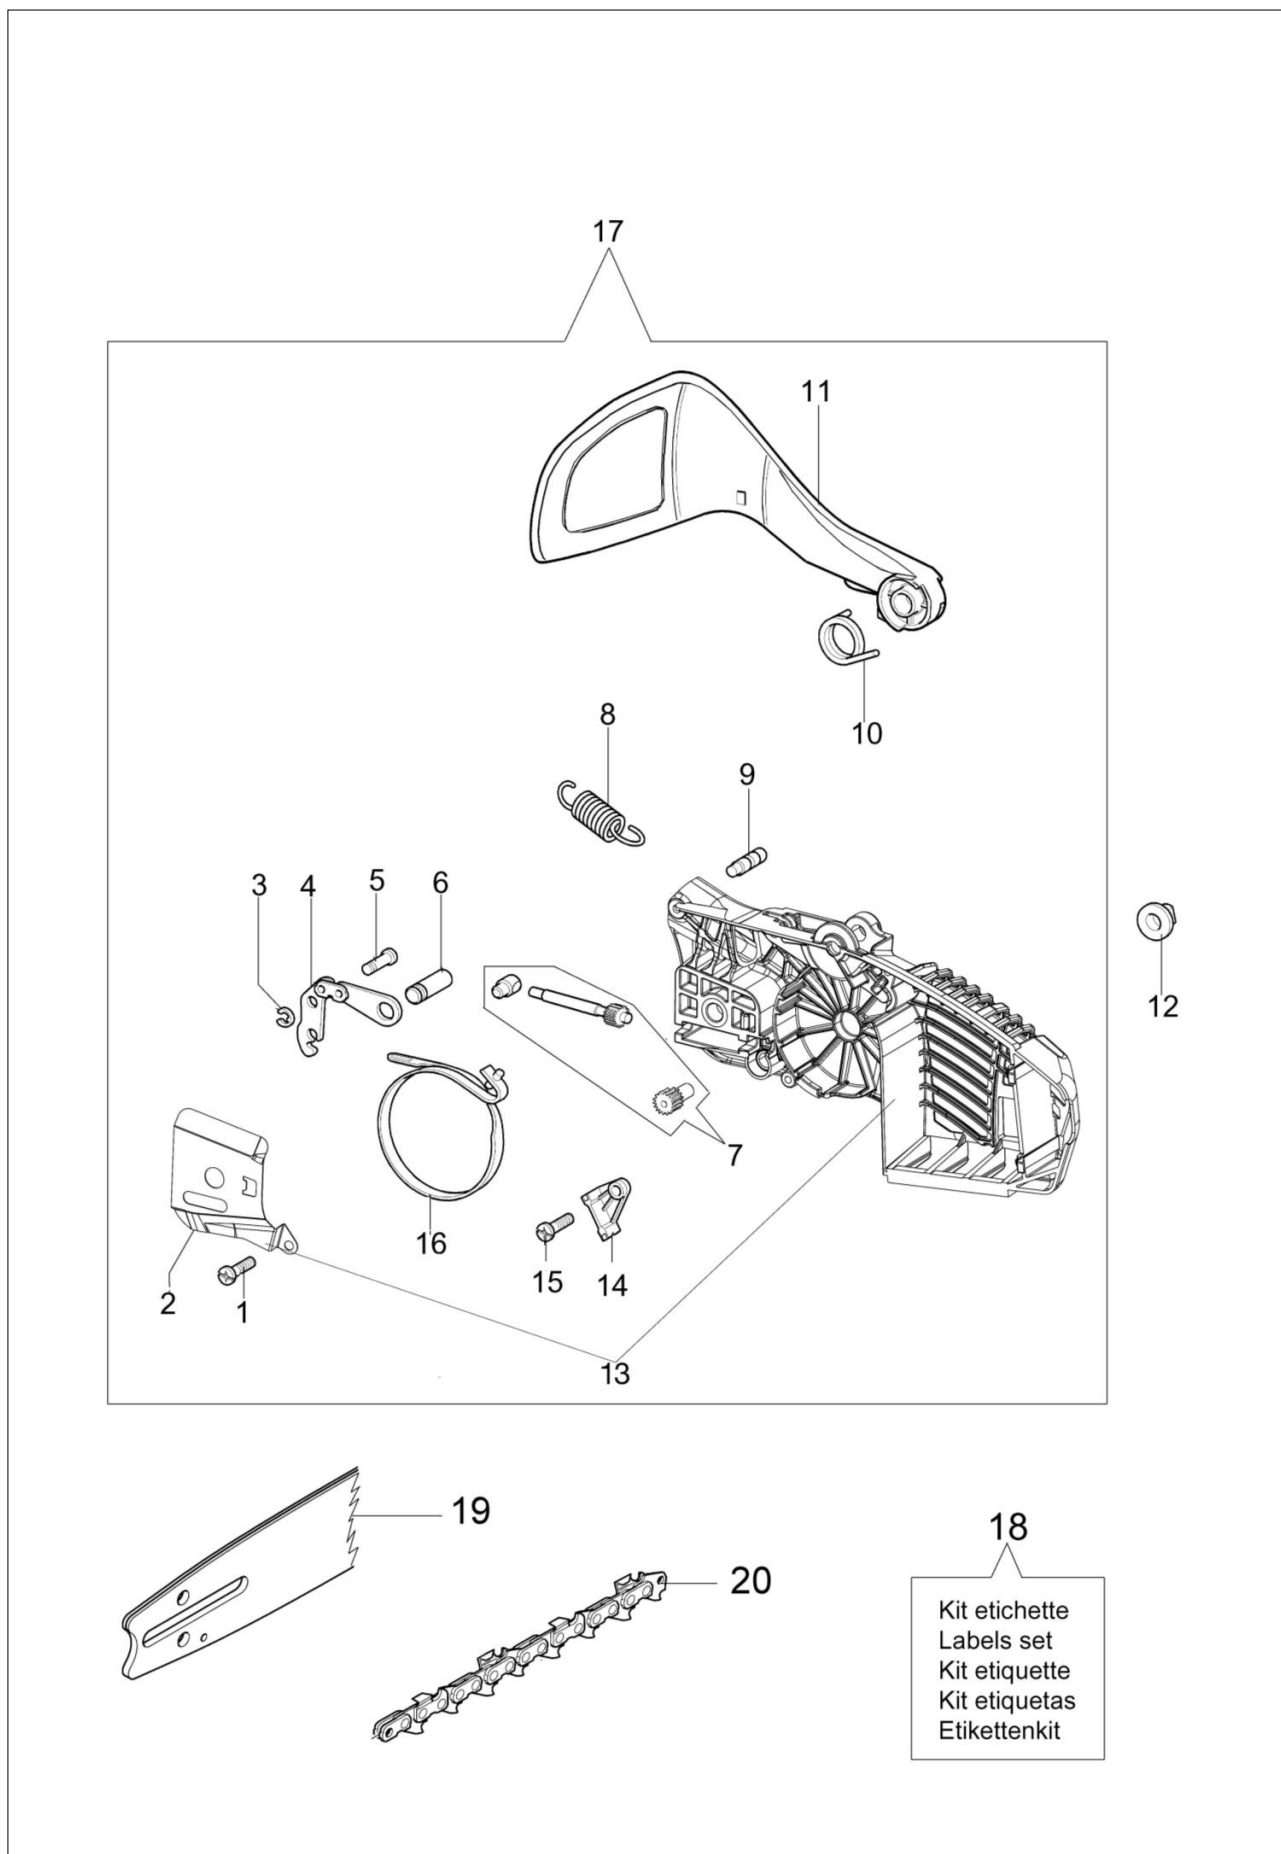

Ilustracja Hamulec łańcucha

Znak	Ilość	Kod artykuł	Opis	Ważność od	Ważność do	Notakt	Biuletyny
1	1	50030272	Śruba				
2	1	50160237R	Płytki	SN 9722445070			BT4-115-12/12
3	1	3026003R	Pierscien				
4	1	097000146	Dzwignia				
5	1	097000106R	Sworzen				
6	1	50050066	Sworzen				
7	1	50162017A	Napinacz łańcucha				
8	1	50160039	Sprężyna				
9	1	50050064R	Trzpień (zabezpieczający)				
10	1	50010088AR	Sprężyna				
11	1	50160010AR	Ośłona				
12	1	50010148R	Nakretka				
13	1	50160240AR	Ośłona łańcucha	SN 9722445070			BT4-105-10/10, BT4-115-12/12
14	1	50160032	Blokada				
15	1	50030269R	Śruba				
16	1	50160009R	Taśma hamulca				
17	1	50162031CR	Ośłona łańcucha kpl.				BT4-105-10/10, BT4-115-12/12
18	1	50162036	Zestaw etykiet				
19	1	50160097R	Prowadnica 10" - 25 cm				
19	1	50030353R	Prowadnica 10" - 25 cm				
20	1	30629521A	Łańcuch efco .3/8" x .050" (1,3mm)				
20	1	30629532A	Łańcuch efco .1/4" x .050" (1,3 mm)