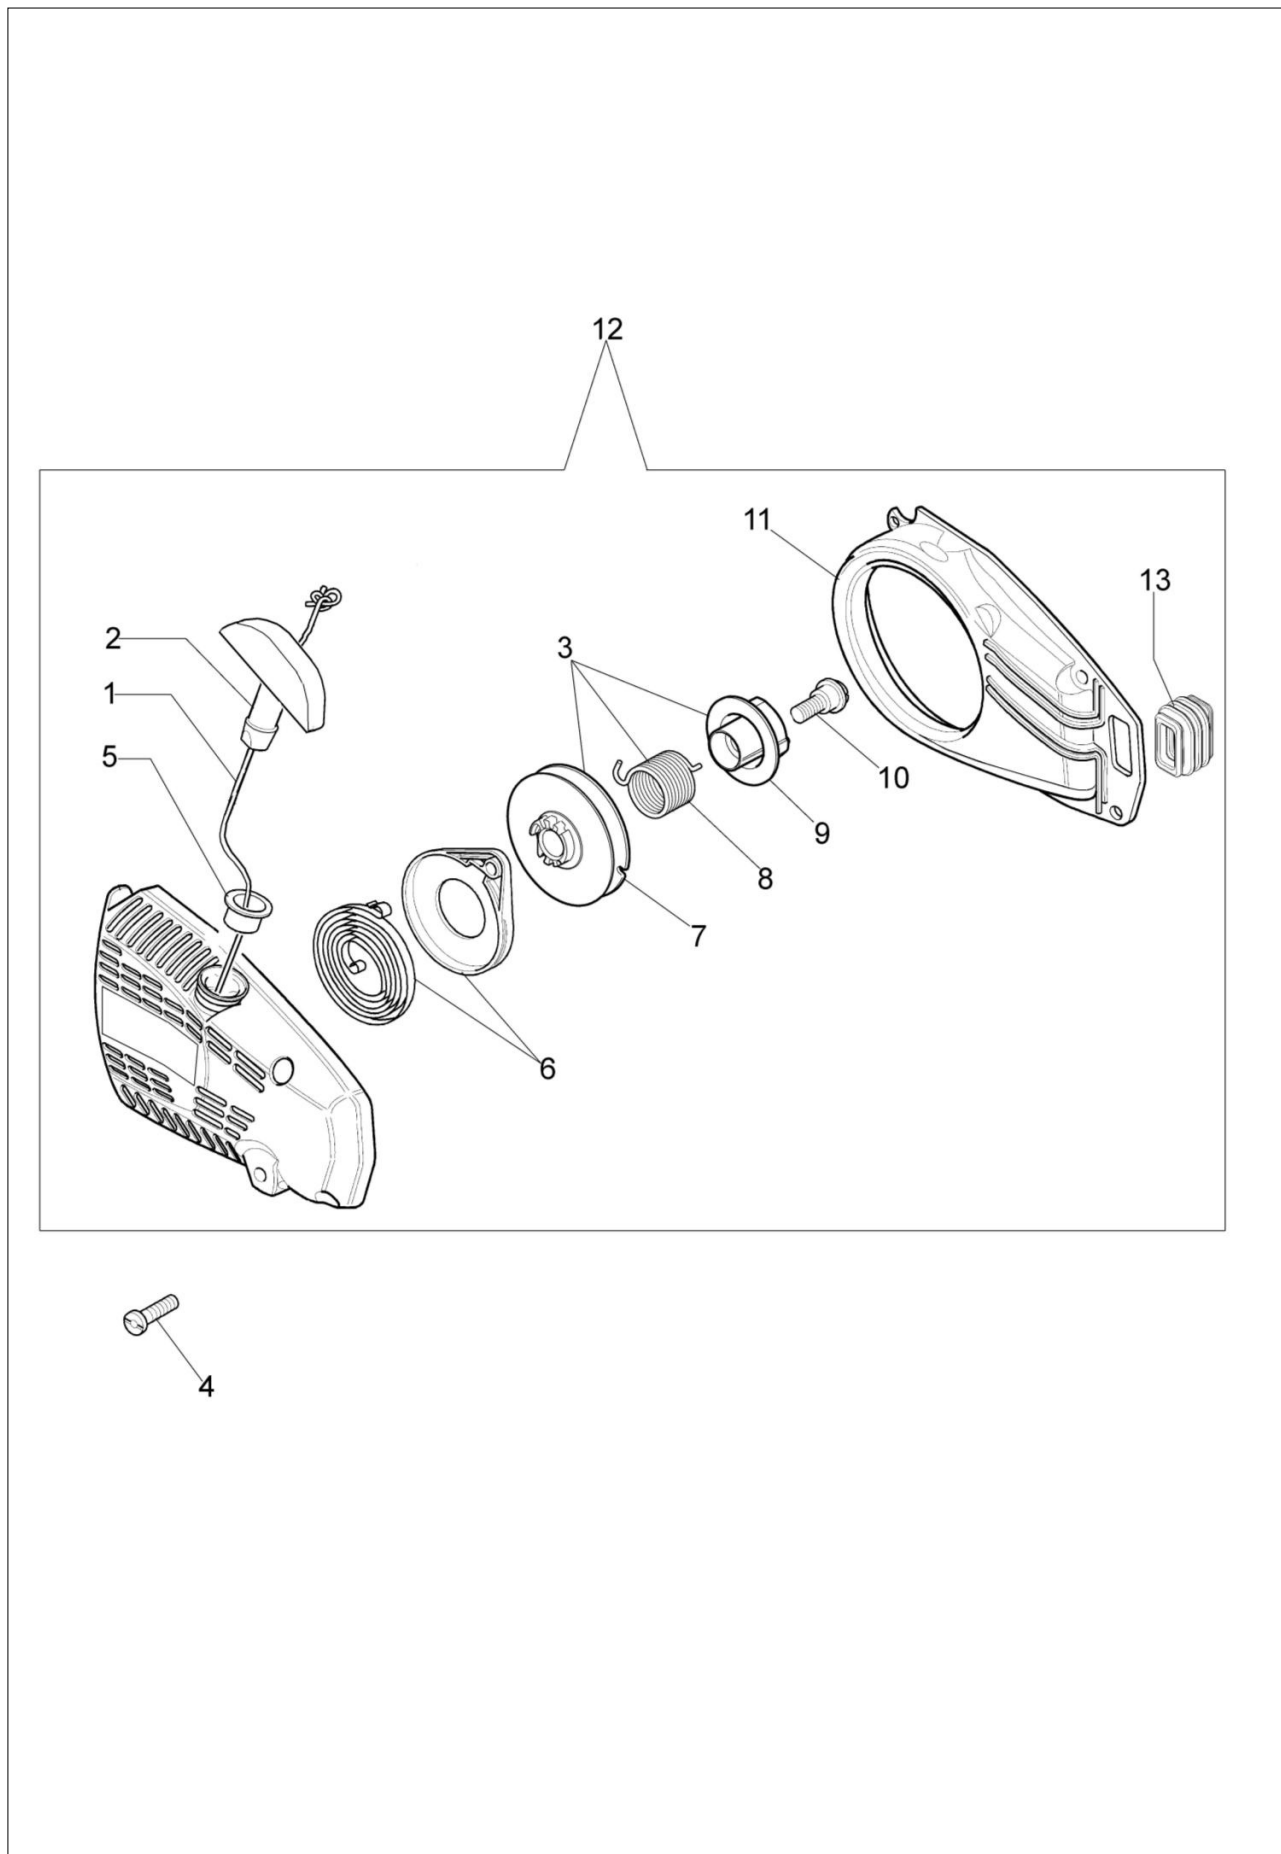

MT 2600 Pilarka lancuchowa

Dokumenty

Silnik
Rozrusznik kpl.
Skrzynia korbowa
Uchwyt i filtr powietrza
Hamulec łańcucha
Gaźnik WT-726C

Ilustracja Silnik

Znak	Ilosc	Kod artykul	Opis	Waznosc od	Waznosc do	Notakt	Biuletyny
1	1	50160100	Wał korbowy				
2	1	50160107	Skrzynia korbowa				
3	1	50160105A	Cylinder				
4	1	50162014	Tłok kpl. Ø34				
5	1	50160108R	Łożysko				
6	1	50160102	Pierścień uszczelniający				
7	1	61070076	Łożysko				
8	2	50160140	Dystans				
9	2	61070067	Pierścień				
10	1	61070066	Pierścień tłokowy				
11	1	50160143R	Pierścień tłokowy				
13	2	3916004R	Podkładka				
14	1	50160122	Uszczelka				
15	1	50160124	Tłumik				
16	1	50160123	Płytką				
17	1	50160146	Śruba				
18	1	50160116	Sprzęgło				
19	2	50160119R	Sprężyna				
20	1	50162015	Bęben sprzęgła 3/8				
20	1	50162016	Bęben sprzęgła 1/4				
21	1	50160120	Łożysko				
22	1	50160141	Podkładka				
23	1	50160103	Pierścień uszczelniający				
24	4	50160145	Śruba				
25	1	61070070	Wpust				
26	1	50160214A	Koło magnesowe i cyfrowa cewka zapłonowa				BT4-098-08/09
27	1	50162019A	Zestaw zabieraków				
28	1	3911014R	Nakrętka				
29	1	50160214A	Koło magnesowe i cyfrowa cewka zapłonowa				BT4-098-08/09
30	2	50160218AR	Dystans				BT4-106-11/10
31	1	094600097AR	Kapturek swiecy zaplonowej				
32	1	094600169AR					
33	1	50160092A					
34	2	094000097					
35	1	3055101					
36	2						
37	1						
38	1						
39	1						
40	1						
41	1						
42	1						

Ilustracja Rozrusznik kpl.

Znak	Ilosc	Kod artykul	Opis	Waznosc od	Waznosc do	Notakt	Biuletyny
1	1	50070123R	Linka rozrusznika				
2	1	50160031	Uchwyt				
3	1	50160181	Rozrusznik easy-on, zestaw				
4	6	50030269R	Śruba				
5	1	094000038	Tulejka				
6	1	50160035R	Sprężyna				
7	1	50170153R	Koło linowe rozrusznika				
8	1	50160180	Sprężyna				
9	1	50170155R	Zębatka napędowa				
10	1	50160024	Sruba				
11	1	50160219A	Kołnierz				BT4-106-11/10
12	1	50160221CR	Rozrusznik kpl.				BT4-106-11/10
13	1	50160046	Amortyzator				