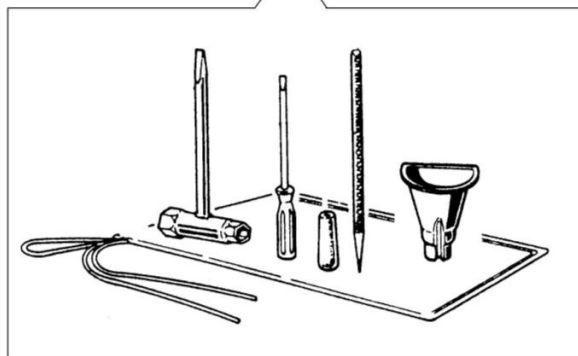

3 Compl. Walbro WJ-85B

27