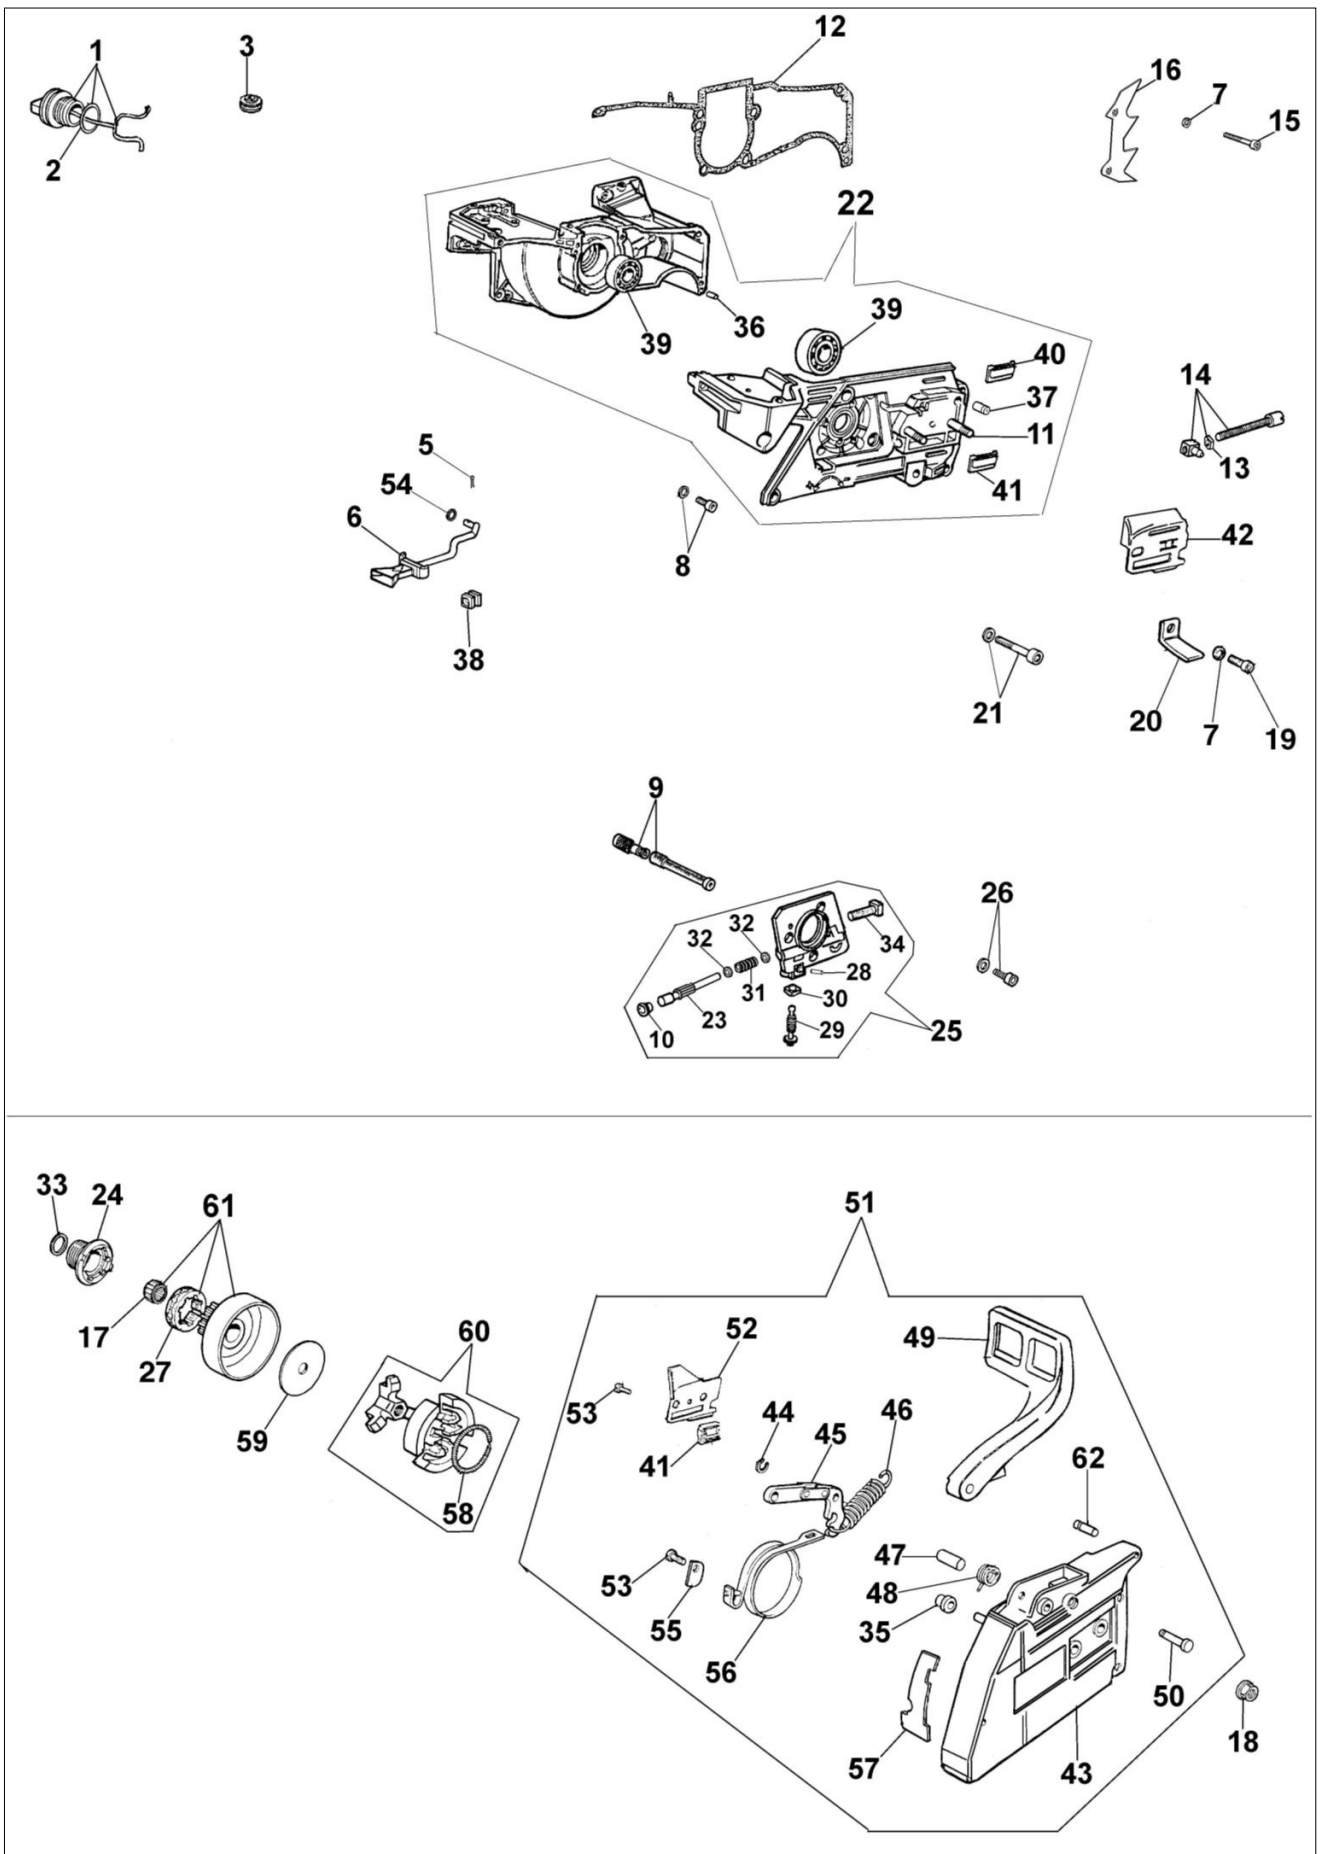

Ilustracja Skrzynia korbowa

Znak	Ilosc	Kod artykul	Opis	Waznosc od	Waznosc do	Notakt	Biuletyny
1	1	50012008R	Korek				
2	1	099900090R	Pierscien				
3	1	099900110	Przelotka				
5	1	006000102R	Zawleczka				
6	1	097000049A	Dźwignia ssania				
7	3	3833073R	Podkladka				
8	1	093800060B	Śruba				
9	1	097000147AR	Kolektor olejowy				
10	1	097000078	Korek				
11	1	097000080BR	Szpilka				
12	1	097000215A	Zestaw uszczelek				
13	1	098000076	Blokada				
14	1	099900368B	Śruba napinacza łańcucha				
15	1	61052009BR	Śruba				
16	1	097000109A	Zębatka oporowa				
17	1	097000011R	Łożysko				
18	2	50010148R	Nakretka				
19	1	005100913B	Śruba				
20	1	50250226R	Blokada				
21	4	61052009BR	Śruba				
22	1	50102019A	Skrzynia korbowa				
23	1	097000069B	Tłok pompy				
24	1	097000072	Zębatka ślimakowa				
25	1	097000131BR	Pompa olejowa				
26	3	005100905	Śruba				
27	1	006100730R	Pierścień				
28	1	097000062	Sworzeń				
29	1	097000067	Śruba				
30	1	097000068	Blokada				
31	1	097000071A	Sprężyna				
32	2	097000070	Podkladka				
33	1	097000073R	Podkladka				
34	1	097000359	Wąż				
35	1	006000300	Tulejka				
36	2	3023008R	Sworzeń				
37	1	097000229R					
38	1	097000057R					
39	2	099900006R					
40	1	097000276					
41	2	50070149					
42	1						
43	1						
44	1						
45	1						
46	1						
47	1