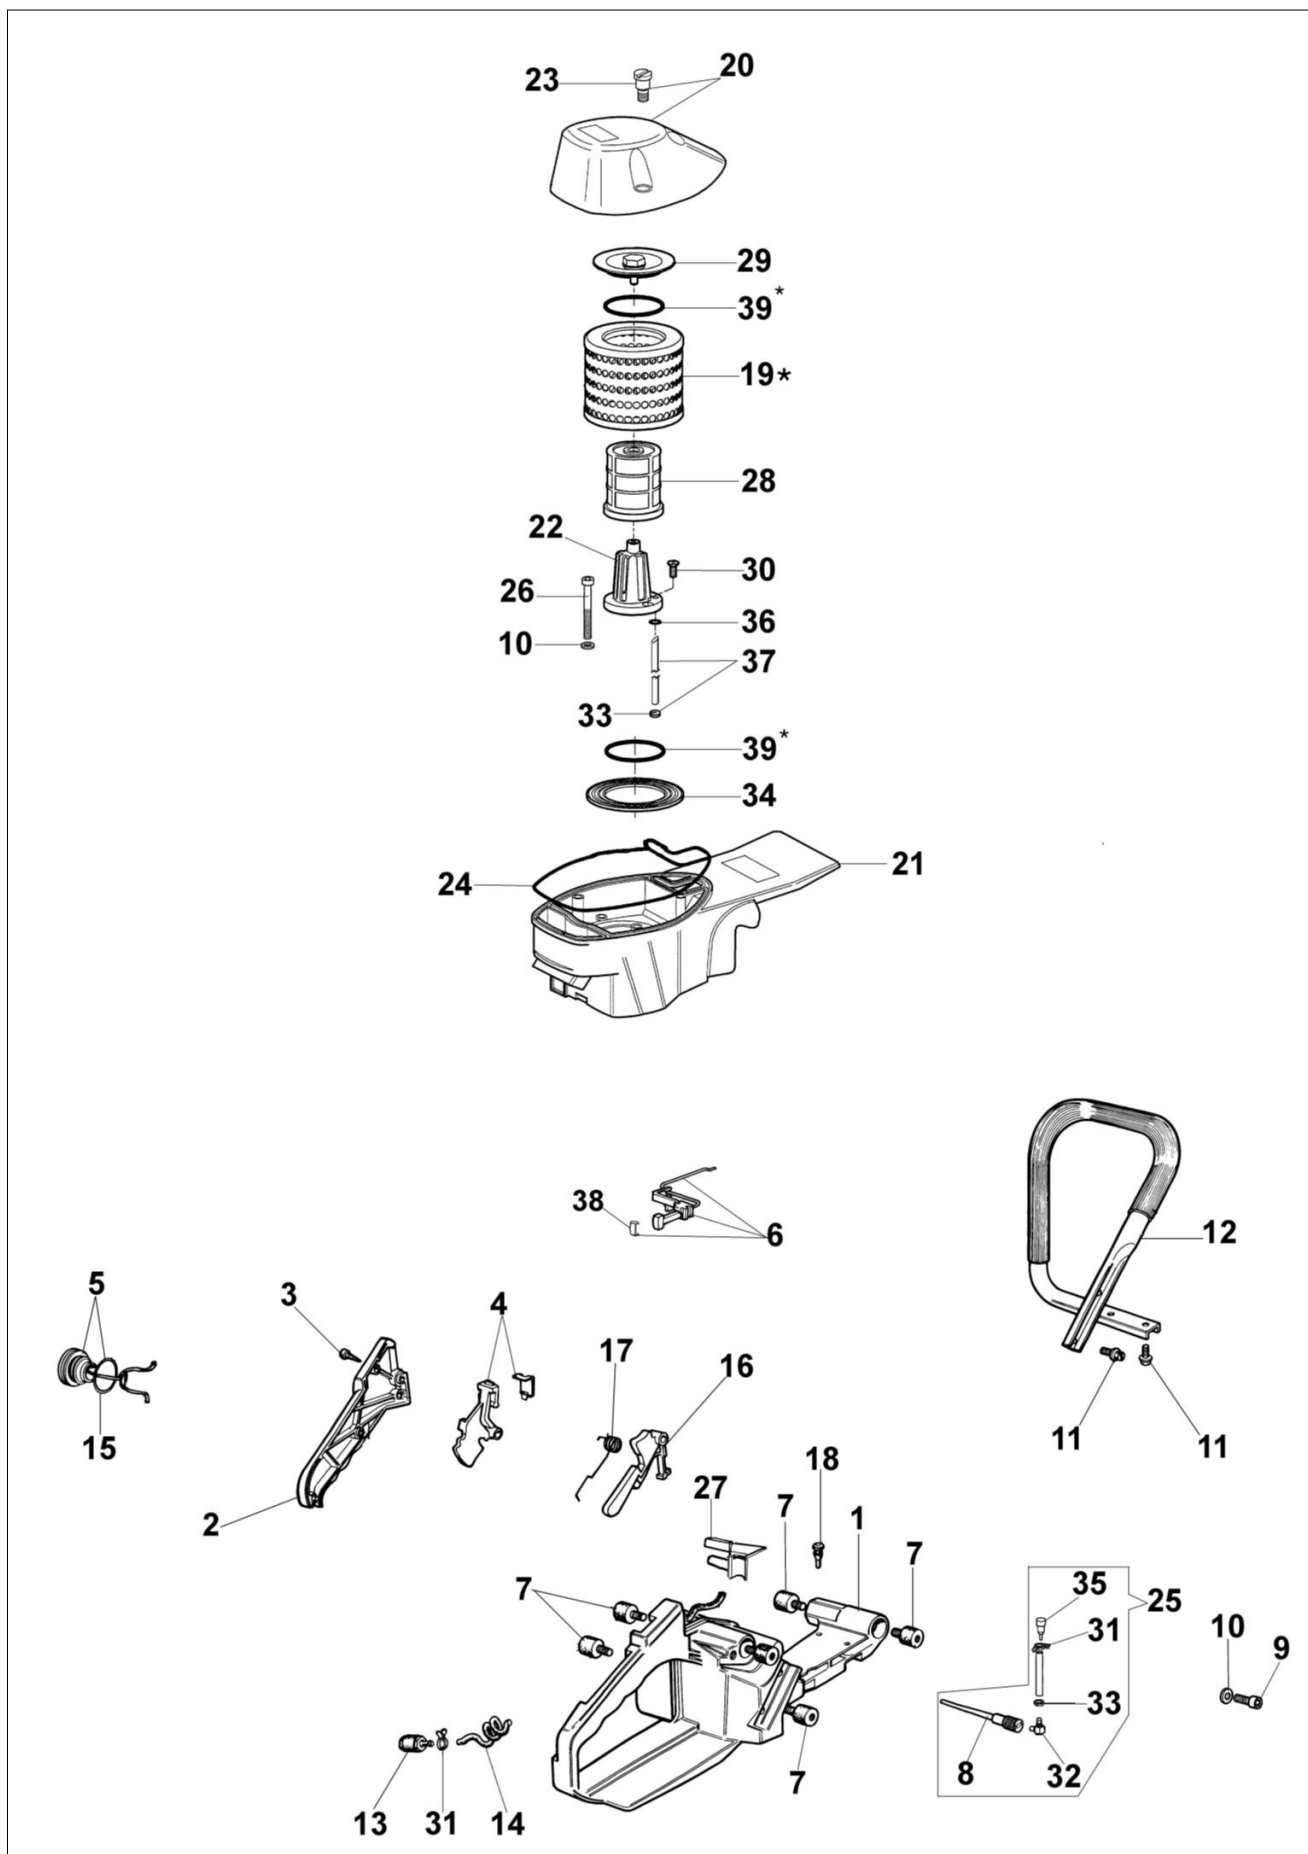

Ilustracja Filtr powietrza i zbiornik paliwa

Znak	Ilosc	Kod artykul	Opis	Waznosc od	Waznosc do	Notakt	Biuletyny
1	1	098000320	Kompletny zbiornik				
2	1	097000184	Pokrywa				
3	3	3960040R	Sruba				
4	1	50010157	Dźwignia gazu				
5	1	50012008R	Korek				
6	1	52012044	Cięgno				
7	4	097000038AR	Amortyzator				
8	1	018500096	Korpus zaworu				
9	4	005100913B	Śruba				
10	7	3833073R	Podkładka				
11	4	097000061AR	Śruba				
12	1	50200017R	Uchwyt				
13	1	50010218R	Filtr paliwa				
14	1	098000319R	Wąż				
15	1	099900090R	Pierscien				
16	1	097000025AR	Dźwignia				
17	1	097000028R	Sprezyna				
18	1	099900268A	Blokada				
19	1	098000297R	Filtr powietrza kpl.				
20	1	50100017	Pokrywa filtra				
21	1	50102008	Oslona cylindra				
22	1	52010014B	Korpus filtra				
23	3	093000468A	Śruba				
24	1	098000294R	Uszczelka				
25	1	098000281	Zawór odpowietrznika				
26	3	52012008	Śruba				
27	1	098000315	Wkładka				
28	1	018600056AR	Filtr powietrza				
29	1	52010514R	Kołnierz				
30	3	3802002A	Śruba				
31	2	4098377R	Tasma				
32	1	018500066	Złączki				
33	1	006000311	Taśma				
34	1	018600090A	Uszczelka				
35	1	61070011AR	Zawór odpowietrznika				
36	1	3049036	O-ring				
37	1	018100087					
38	1	52010134R					
39	2	3049050R