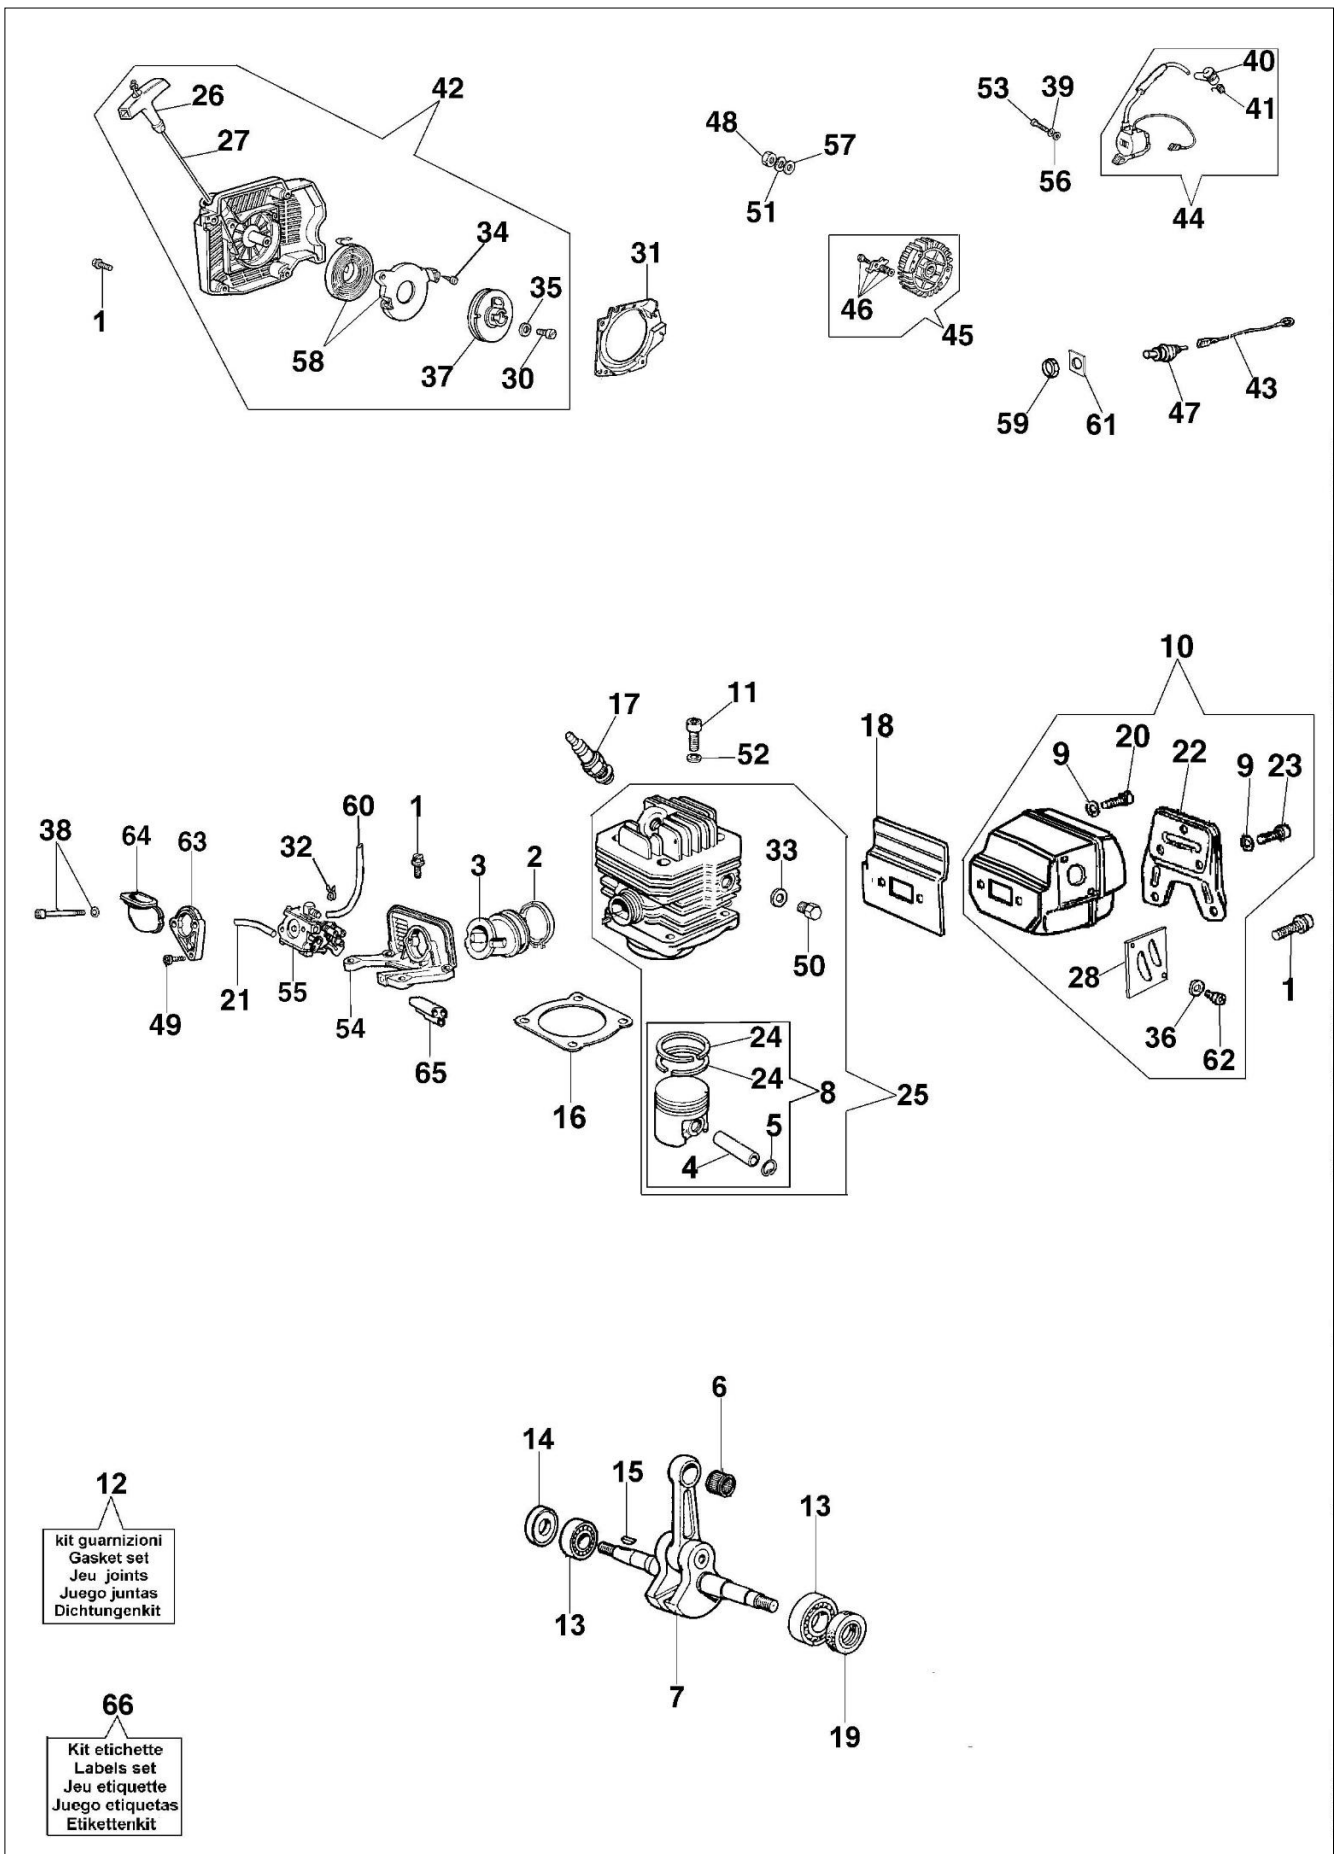

185 HD Pilarka lancuchowa

Dokumenty

Silnik
Skrzynia korbowa
Filtr powietrza i zbiornik paliwa
Gaźnik WJ-85B

Ilustracja Silnik

Znak	Ilosc	Kod artykul	Opis	Waznosc od	Waznosc do	Notakt	Biuletyny
1	9	097000092AR	Śruba				
2	1	50200015AR	Taśma				
3	1	098000010	Kolektor ssący				
4	1	094500007R	Pierścień tłokowy				
5	2	007201198R	Pierscien				
6	1	006000010	Łożysko				
7	1	098000001R	Wał korbowy				
8	1	098000312B	Tłok kpl. Ø52				
9	5	3033074	Podkładka				
10	1	52010441A	Tłumik				
11	4	005100906AR	Śruba				
12	1	097000215A	Zestaw uszczelek				
13	2	099900006R	Łożysko				
14	1	094500004R	Pierścień uszczelniający				
15	1	094500028R	Wpust				
16	1	52010458AR	Uszczelka				
17	1	3055114	Świeca zapłonowa				
18	1	097000094CR	Uszczelka				
19	1	099900014R	Pierścień uszczelniający				
20	2	3801045R	Śruba				
21	1	094600126	Waz				
22	1	097000342A	Pokrywa				
23	1	3801052R	Sruba				
24	2	098000004R	Pierścień tłokowy Ø52				
25	1	50102012F	Cylinder kpl.				
26	1	097000064AR	Uchwyt				
27	1	098000079R	Linka rozrusznika				
28	1	098000133	Deflektor				
30	1	3908036	Śruba				
31	1	097000019C	Kołnierz				
32	1	4098377R	Tasma				
33	1	3078012	Podkładka				
34	3	3960017AR	Sruba				
35	1	3918006	Podkładka				
36	4	3833073R	Podkładka				
37	1	52010439CR	Koło pasowe				
38	2	61052009BR	Śruba				
39	2	006000315R					
40	1	094600097AR					