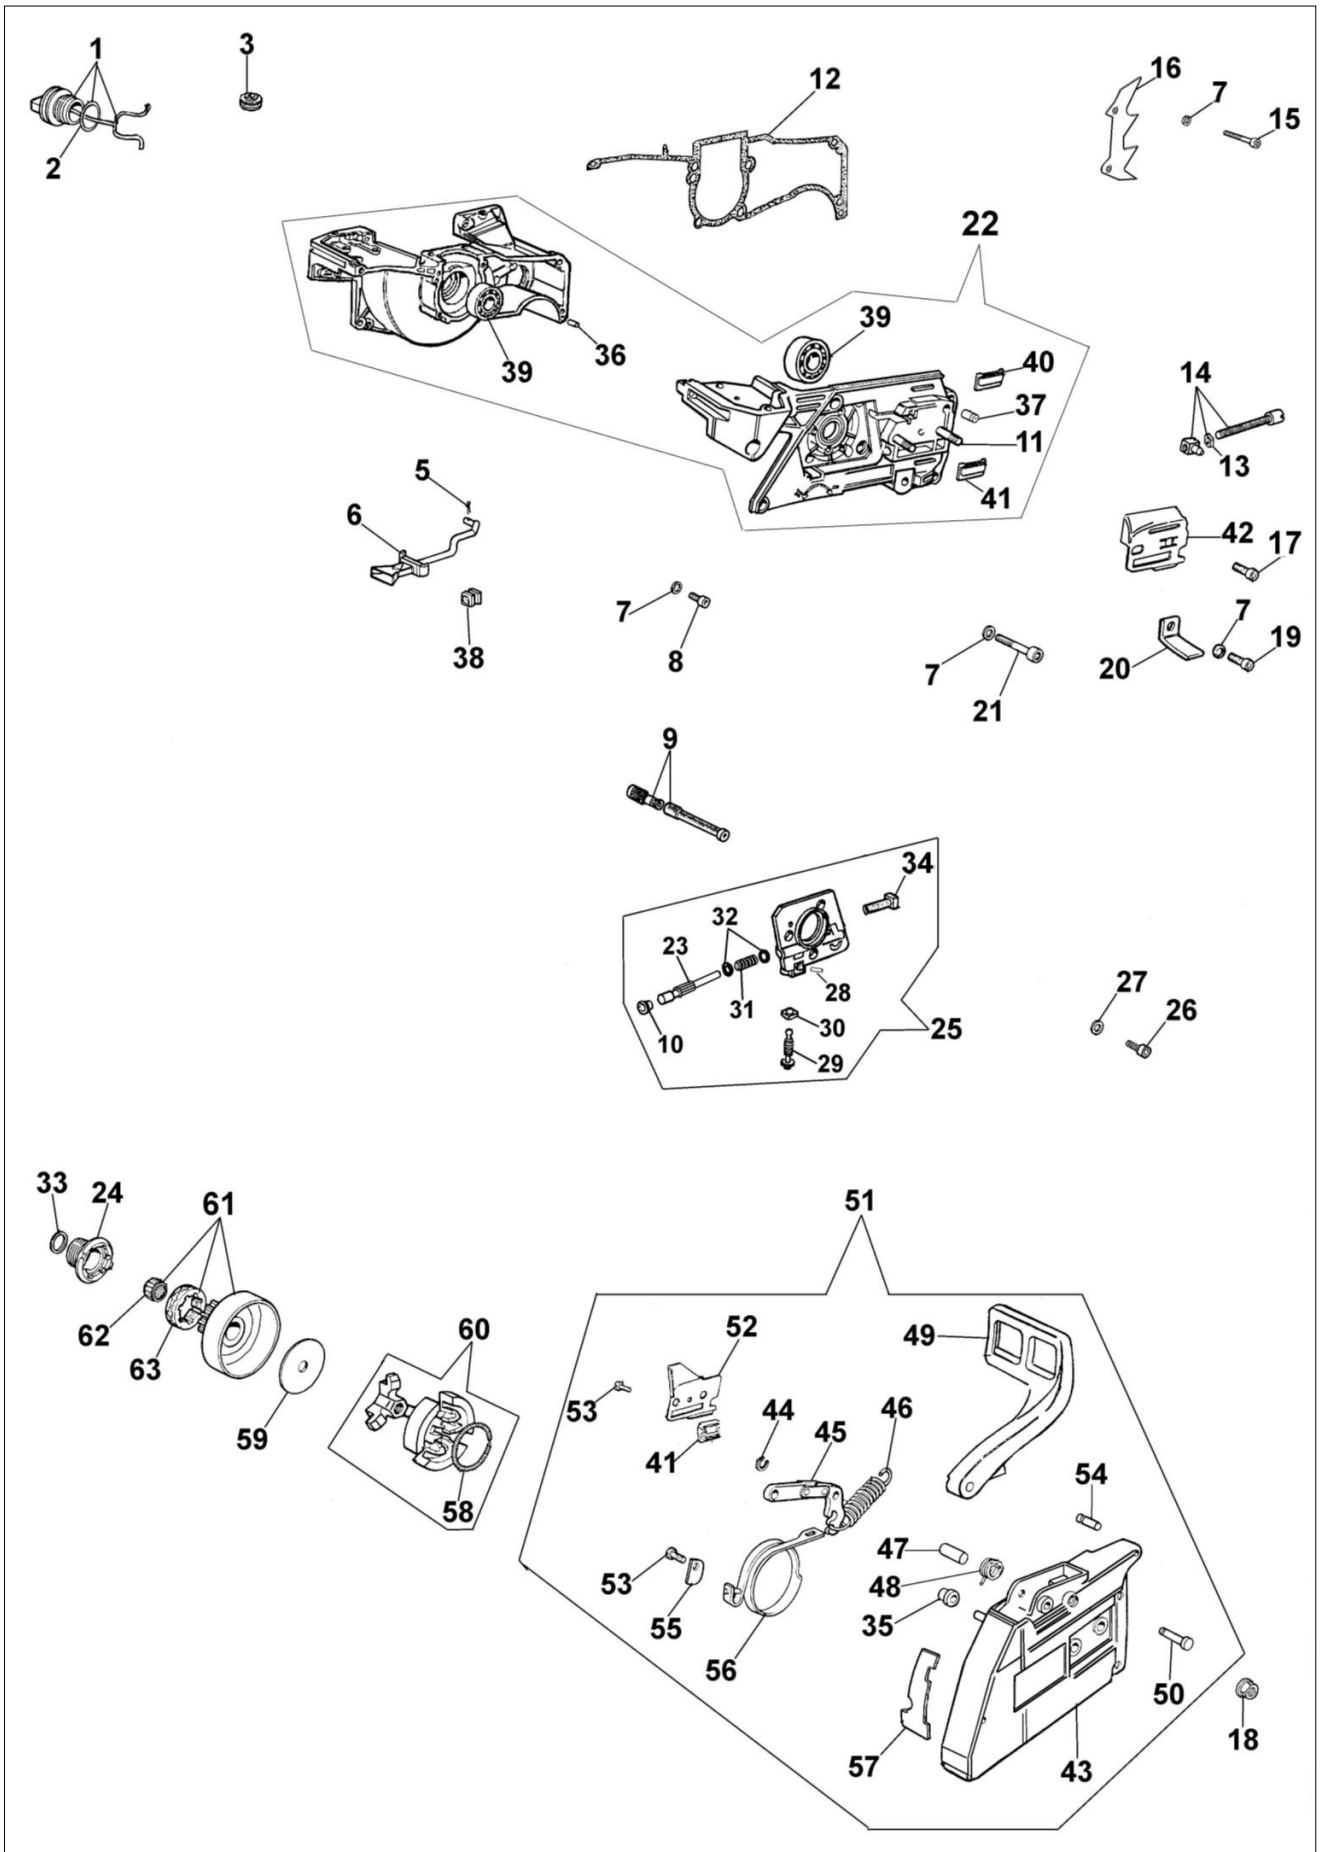

Ilustracja Skrzynia korbowa-hamulec-sprzęgło

Znak	Ilość	Kod artykuł	Opis	Ważność od	Ważność do	Notakt	Biuletyny
1	1	097000135R	Korek				
2	1	099900090R	Pierscien				
3	1	099900110	Przelotka				
5	1	006000102R	Zawleczka				
6	1	097000049A	Dźwignia ssania				
7	8	3833073R	Podkładka				
8	1	093800060B	Śruba				
9	1	097000147AR	Kolektor olejowy				
10	1	097000078	Korek				
11	2	097000080BR	Szpilka				
12	1	097000215A	Zestaw uszczelek				
13	1	098000076	Blokada				
14	1	099900368B	Śruba napinacza łańcucha				
15	1	61052009BR	Śruba				
16	1	097000109A	Zębatka oporowa				
17	2	3960093	Śruba				
18	1	50010148R	Nakretka				
19	1	006000251R	Śruba				
20	1	50250226R	Blokada				
21	4	3801035	Śruba				
22	1	097000524	Skrzynia korbowa				
23	1	097000069B	Tłok pompy				
24	1	097000072	Zębatka ślimakowa				
25	1	097000131BR	Pompa olejowa				
26	3	006000024R	Śruba				
27	3	006000315R	Podkładka				
28	1	097000062	Sworzeń				
29	1	097000067	Śruba				
30	1	097000068	Blokada				
31	1	097000071A	Sprężyna				
32	2	097000070	Podkładka				
33	1	097000073R	Podkładka				
34	1	097000359	Wąż				
35	1	006000300	Tulejka				
36	1	3023008R	Sworzeń				
37	1	097000229R	Zawór odpowietrznika				
38	1	097000057R	Przelotka				
39	2	099900006R					
40	1	097000276					
41	2	50070149					
42	1						
43	1						
44	1						
45	1						
46	1						
47	1