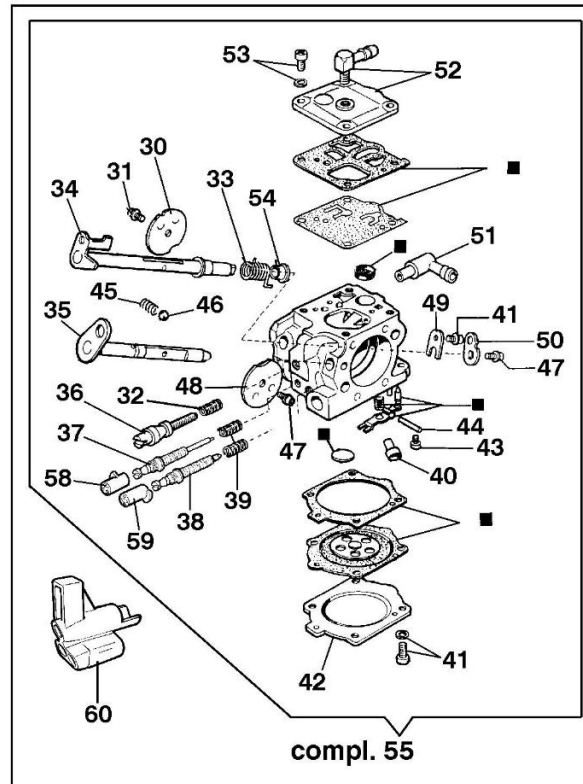

compl. 55

kit 61