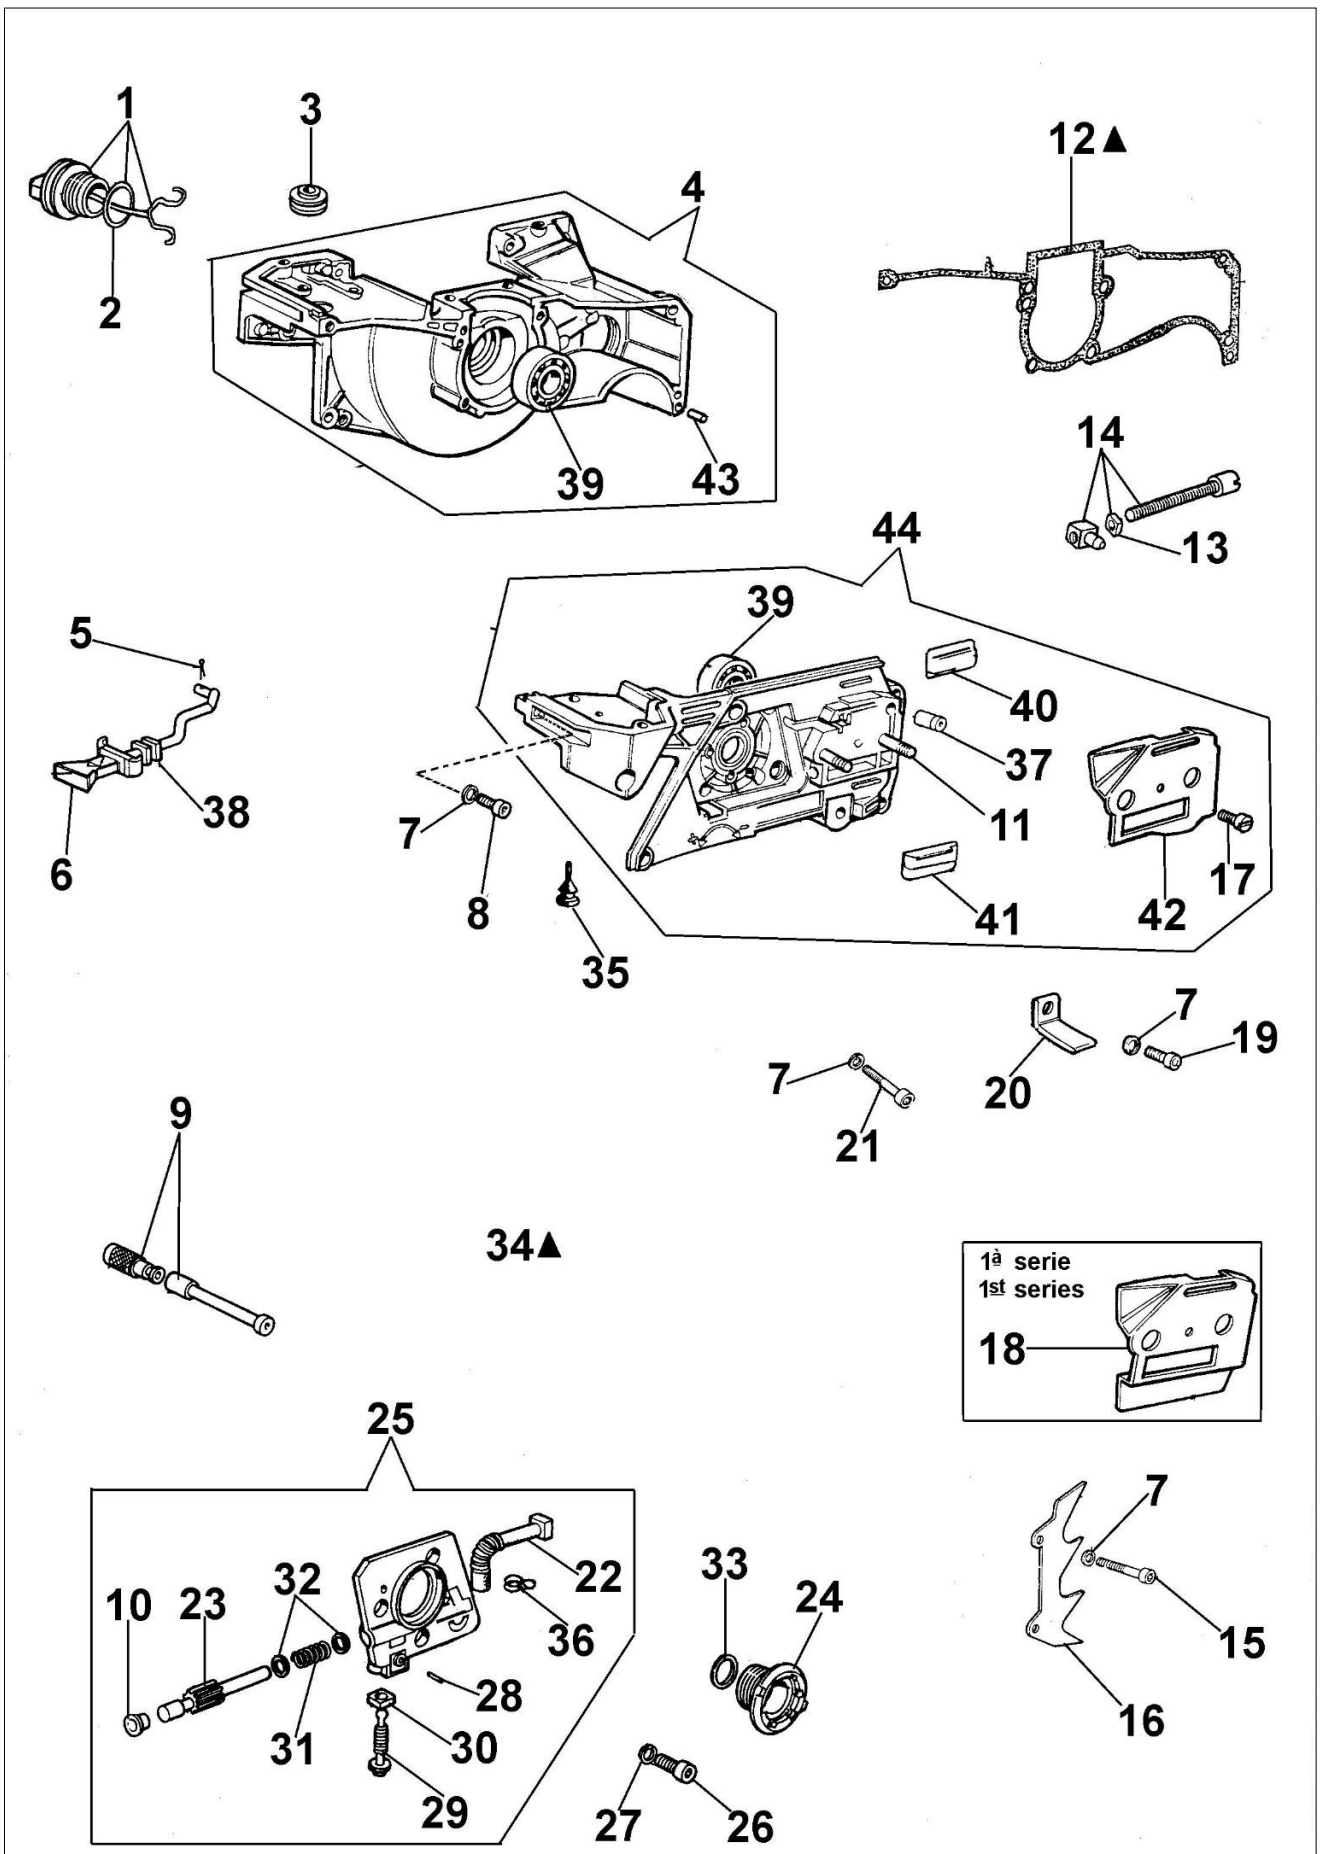

Ilustracja Skrzynia korbowa

Znak	Ilosc	Kod artykul	Opis	Waznosc od	Waznosc do	Notakt	Biuletyny
1		097000135R	Korek				
2		099900090R	Pierscien				
3		099900110	Przelotka				
4		52012111	Połowa skrzyni korbowej				
5		006000102R	Zawleczka				
6		097000049A	Dźwignia ssania				
7		3833073R	Podkładka				
8		093800060B	Śruba				
9		097000147AR	Kolektor olejowy				
10		097000078	Korek				
11		097000080BR	Szpilka				
12		097000215A	Zestaw uszczelek				
13		098000076	Blokada				
14		099900368B	Śruba napinacza łańcucha				
15		61052009BR	Śruba				
16		097000109A	Zębatka oporowa				
17		006000156R	Śruba				
18		097000053	Płytką				
19		006000251R	Śruba				
20		50250226R	Blokada				
21		3801035	Śruba				
22		097000047A	Przewód olejowy				
23		097000069B	Tłok pompy				
24		097000072	Zębatka ślimakowa				
25		097000131BR	Pompa olejowa				
26		006000024R	Śruba				
27		006000315R	Podkładka				
28		097000062	Sworzeń				
29		097000067	Śruba				
30		097000068	Blokada				
31		097000071A	Sprężyna				
32		097000070	Podkładka				
33		097000073R	Podkładka				
34		097000215A	Zestaw uszczelek				
35		099900268A	Blokada				
36		3059003	Taśma				
37		097000229R	Zawór odpowietrznika				
38		097000057R	Przelotka				
39		099900006R	Łożysko				
40		097000276	Ośłona				
41		50070149	Ośłona				
42		097000277	Płytką				
43		3023008R	Sworzeń				
44		097000524	Skrzynia korbowa