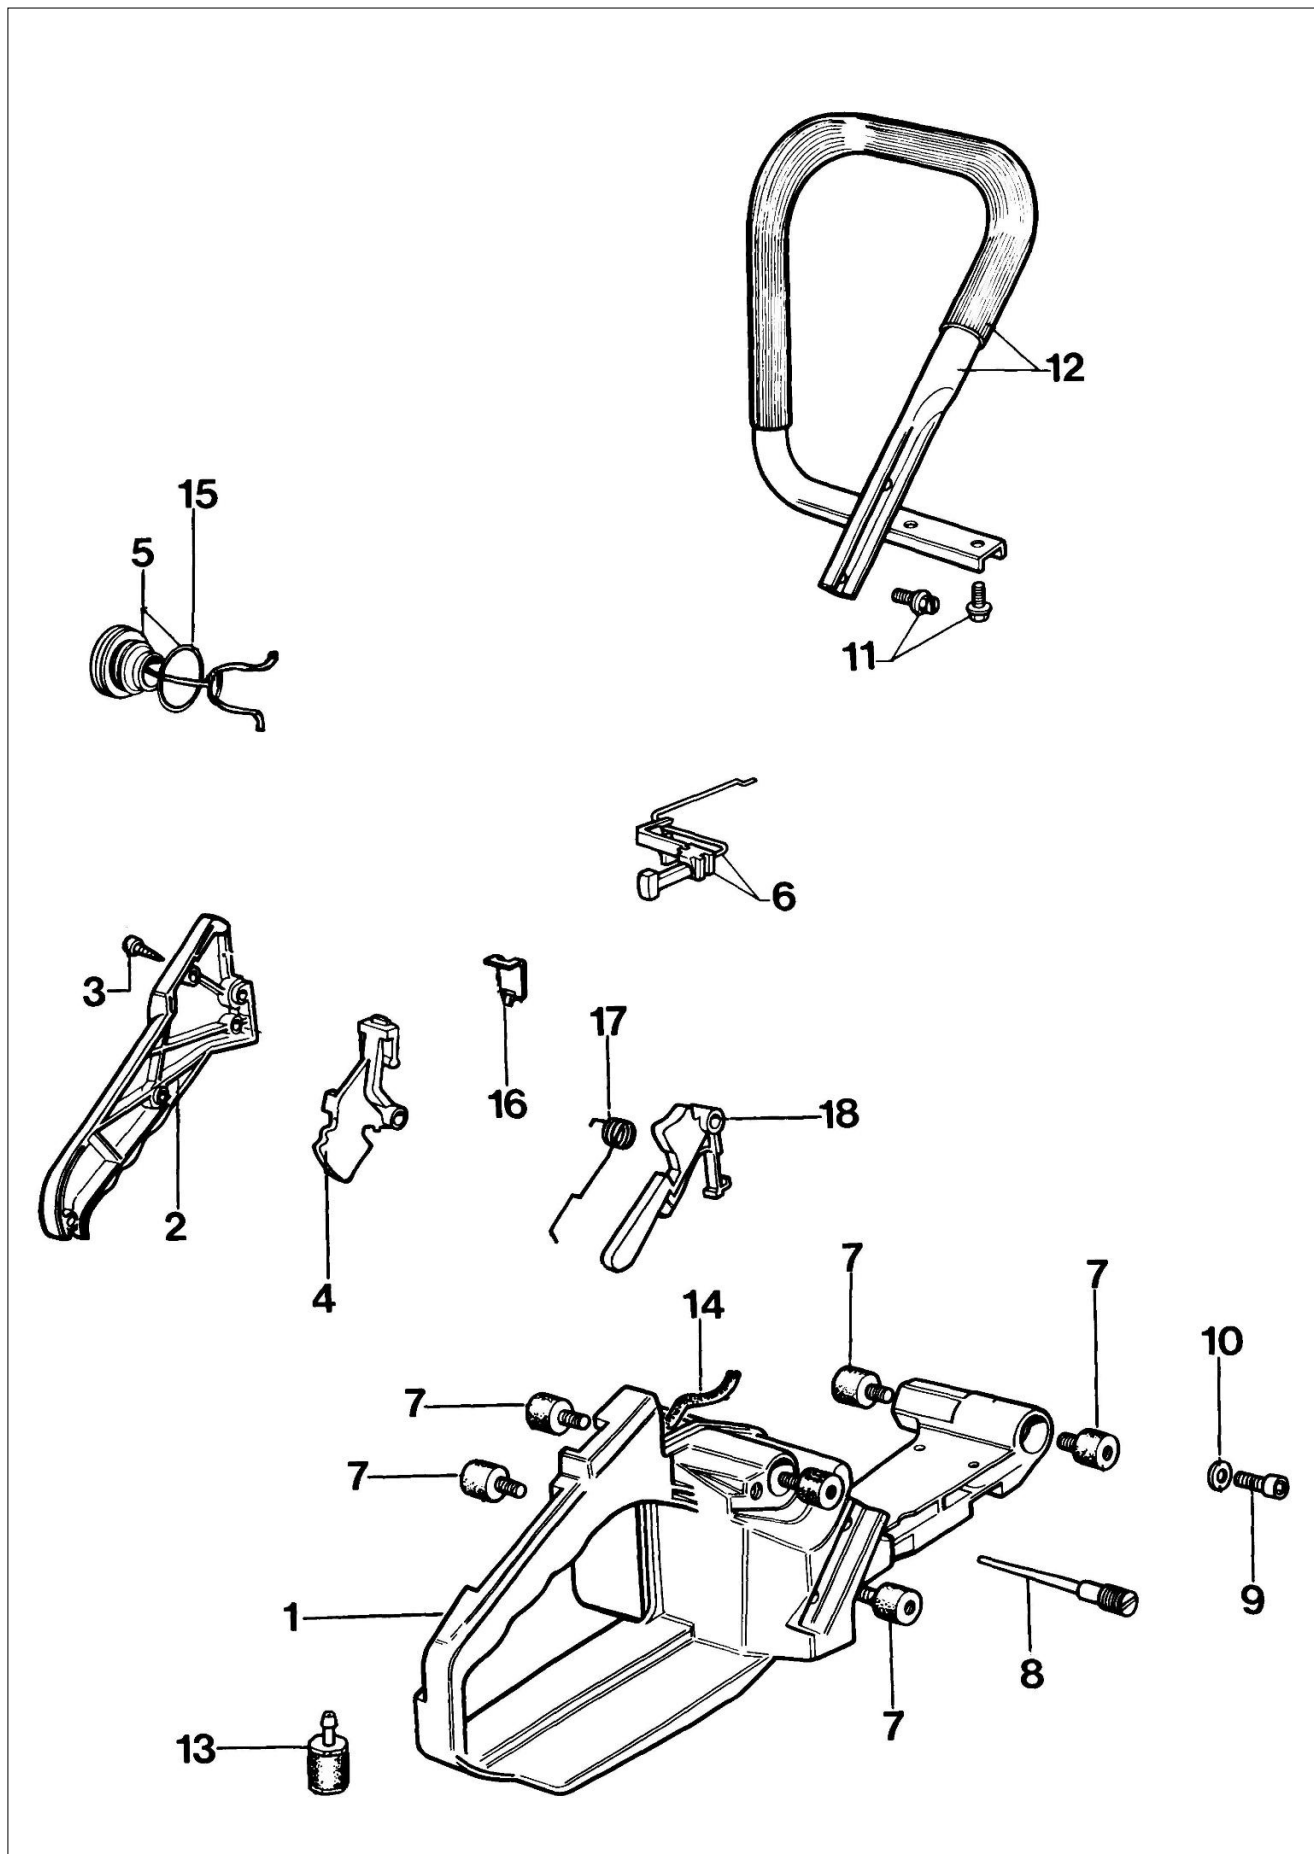

Ilustracja Uchwyt i zbiornik paliwa

Znak	Ilosc	Kod artykul	Opis	Waznosc od	Waznosc do	Notakt	Biuletyny
1		098000320	Kompletny zbiornik				
2		097000184	Pokrywa				
3		3960040R	Sruba				
4		50010157	Dźwignia gazu				
5		097000135R	Korek				
6		52012044	Cięgno				
7		097000038AR	Amortyzator				
8		099900083B	Zawór odpowietrznika				
9		006000251R	Śruba				
10		3833073R	Podkładka				
11		097000061AR	Śruba				
12		50200017R	Uchwyt				
13		50010218R	Filtr paliwa				
14		098000319R	Wąż				
15		099900090R	Pierscien				
16		50010157	Dźwignia gazu				
17		097000028R	Sprezyna				
18		097000025AR	Dźwignia