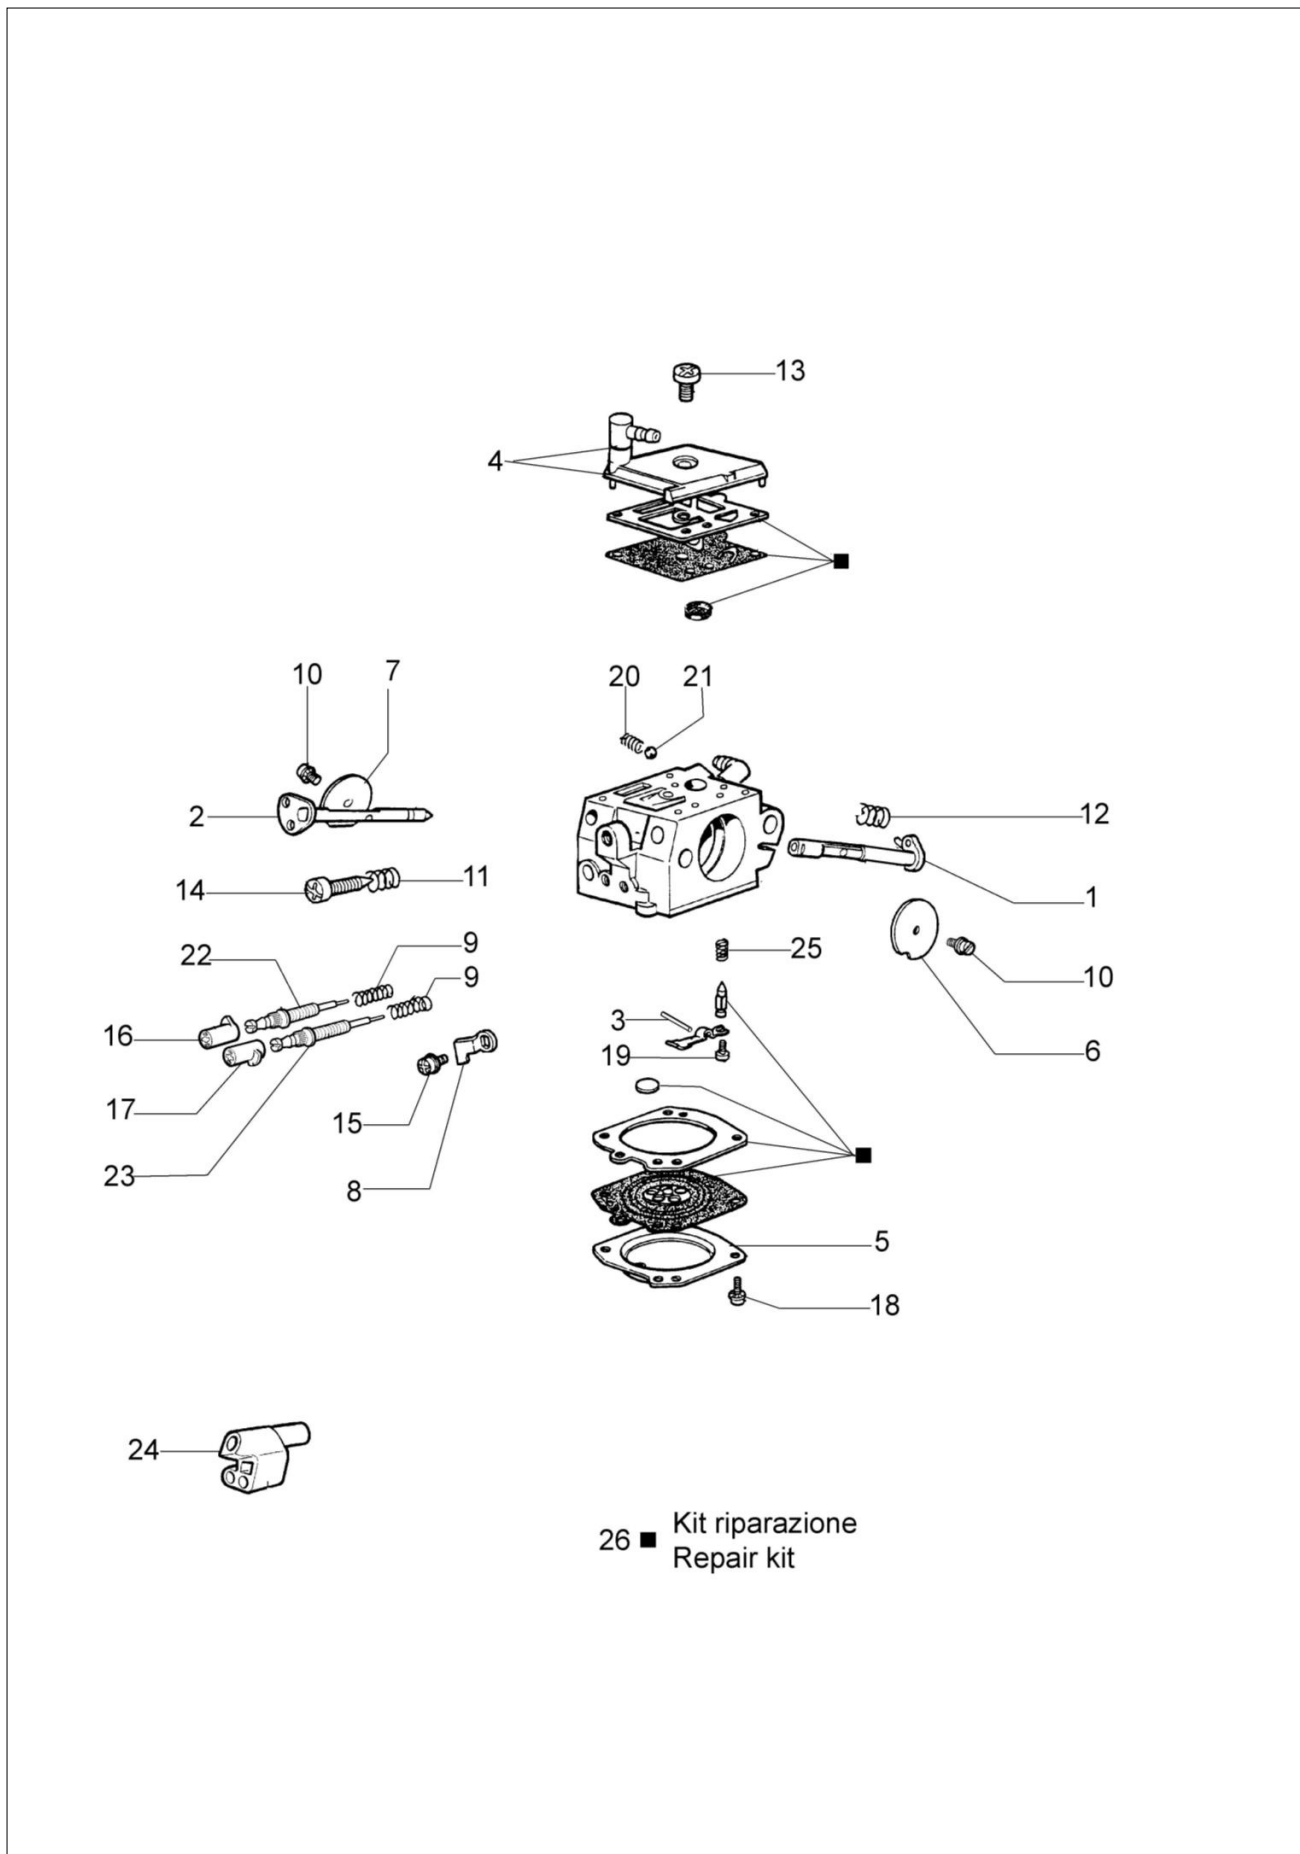

Ilustracja Gaźnik HDA-160F

Znak	Ilość	Kod artykuł	Opis	Ważność od	Ważność do	Notakt	Biuletyny
1	1	50010095	Wałek				
2	1	50010096	Wałek				
3	1	003300201	Wałek napędowy				
4	1	50010097	Pokrywa				
5	1	50010098	Pokrywa				
6	1	50010099	Przepustnica				
7	1	50010100	Przepustnica				
8	1	50010101	Blokada				
9	2	095000147	Sprężyna				
10	2	035000160	Śruba				
11	1	094600148	Sprężyna				
12	1	50010106	Sprężyna				
13	1	50010109	Śruba				
14	1	074000240	Śruba regulacyjna				
15	1	003300209	Śruba				
16	1	2318694	Pokrywa				
17	1	2318695	Pokrywa				
18	1	035000162	Śruba				
19	1	003300202	Śruba				
20	1	095000146	Sprężyna				
21	1	094600143	Kulka				
22	1	2318782	Śruba H				
23	1	2318781	Śruba L				
24	1	50010125	Prowadnik śruby				
25	1	50070164	Sprężyna				
26	1	2318673	Zestaw naprawczy