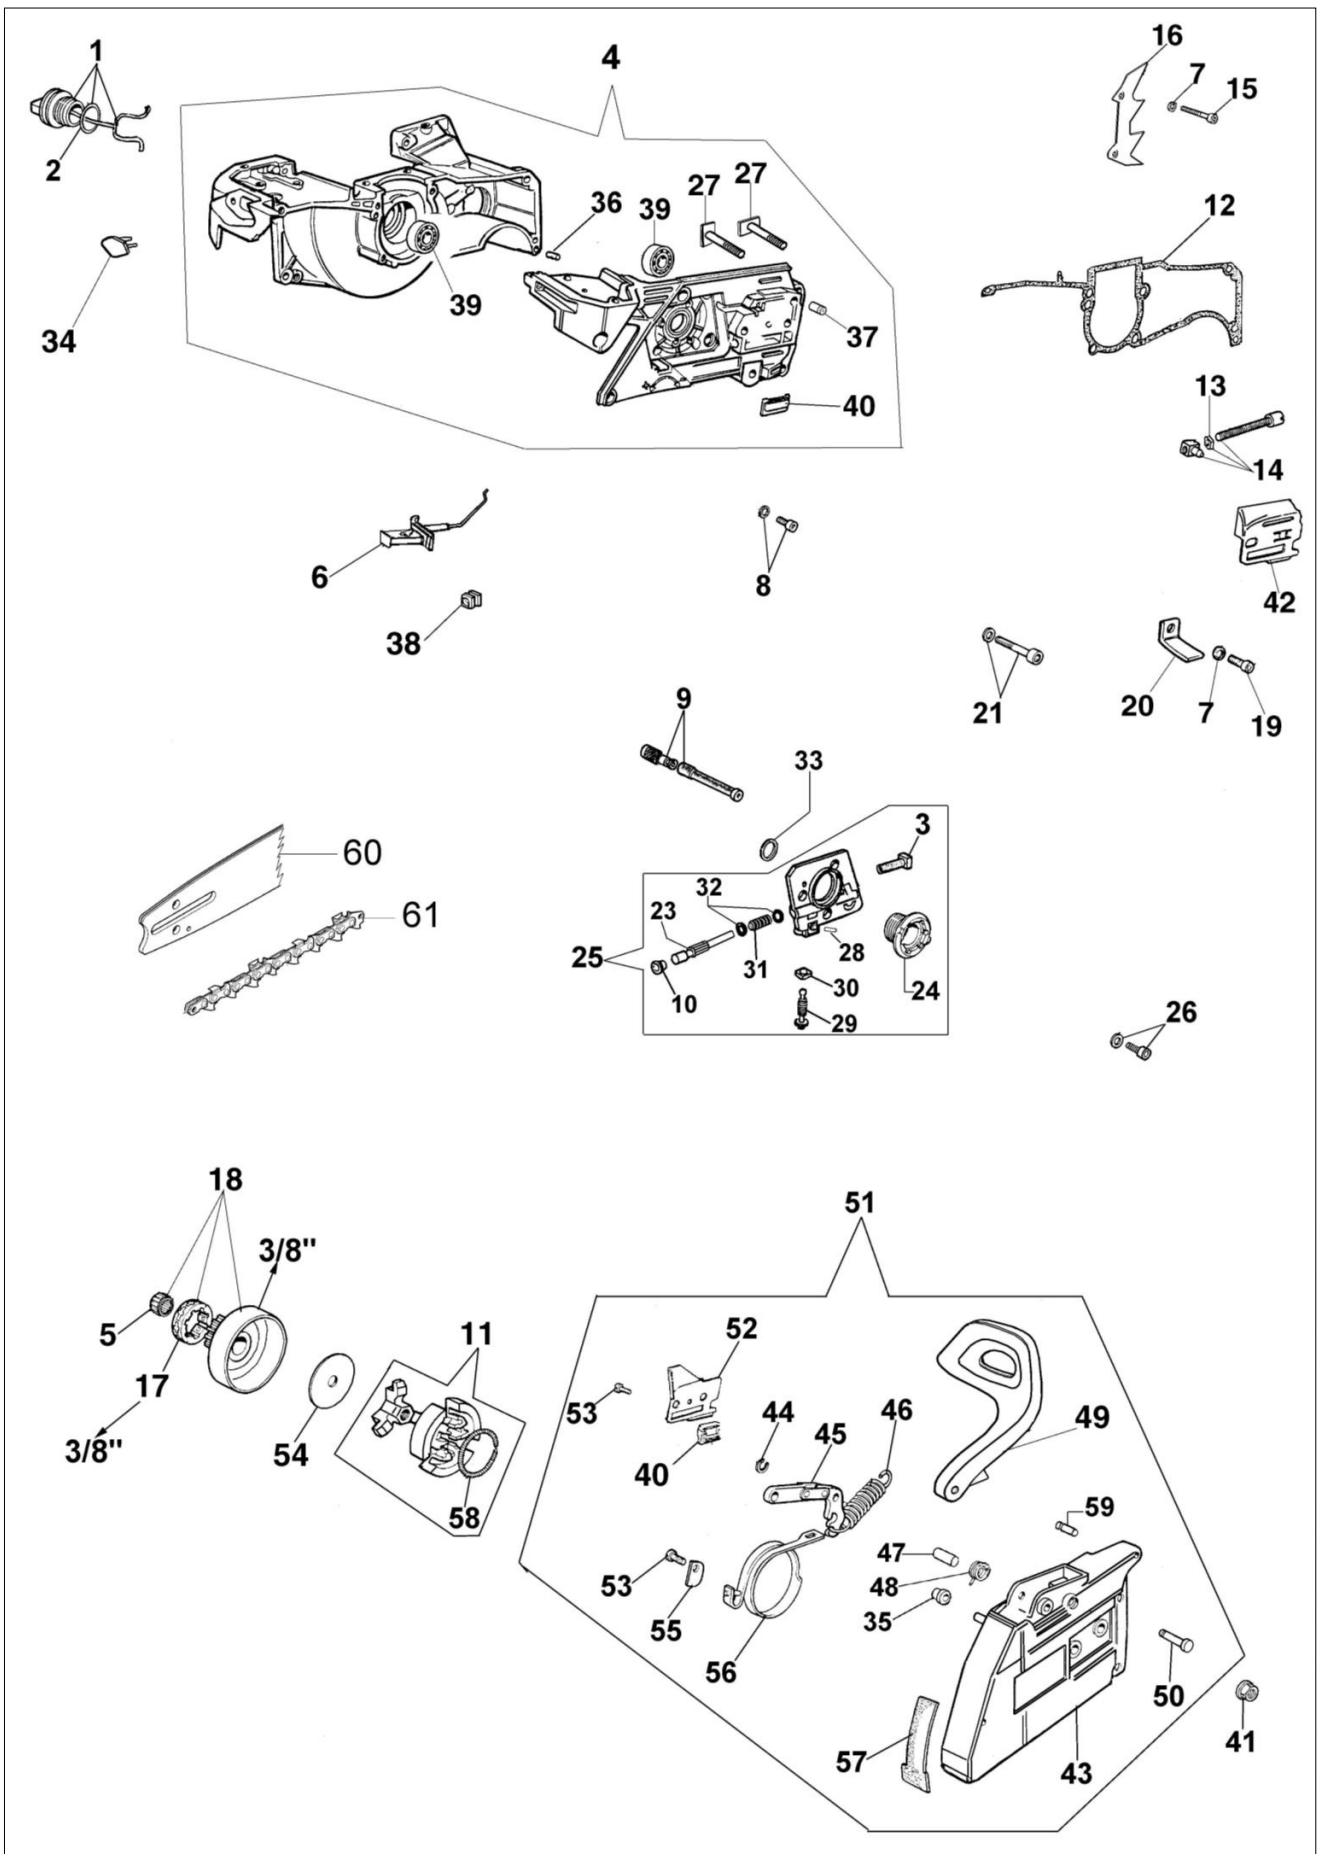

Ilustracja Skrzynia korbowa i hamulec

Znak	Ilosc	Kod artykul	Opis	Waznosc od	Waznosc do	Notakt	Biuletyny
1	1	50012009R	Korek				
2	1	099900090R	Pierscien				
3	1	50010163R	Waż				
4	1	50090061B	Skrzynia korbowa				BT4-090-01/08
5	1	3037016	Łożysko				
6	1	50010065R	Dźwignia ssania				
7	8	3833073R	Podkładka				
8	1	093800060B	Śruba				
9	1	097000147AR	Kolektor olejowy				
10	1	097000078	Korek				
11	1	50012023AR	Sprzęgło				
12	1	50010047AR	Uszczelka				
13	1	50010079	Blokada				
14	1	50010151	Napinacz łańcucha				
15	4	006100303R	Śruba				
16	1	50010050B	Zębatka oporowa				
17	1	006100730R	Pierścień				
18	1	50022034	Bęben sprzęgła				
19	1	006000251R	Śruba				
20	1	50250226R	Blokada				
21	4	3801035	Śruba				
23	1	097000069B	Tłok pompy				
24	1	50010036AR	Zębatka ślimakowa				BT4-081-11/06
25	1	50012138	Pompa olejowa				BT4-081-11/06
26	3	006000024R	Śruba				
27	2	50070052AR	Śruba				
28	1	097000062	Sworzeń				
29	1	50010037					
30	1						
31	1						
32	2						
33	1						
34	1						
35	1						
36	1						
37	1						
38	1						
39	2						
40	1						
41	2						
42	1						
43	1						
44	1						
45	1						
46	1						
47	1