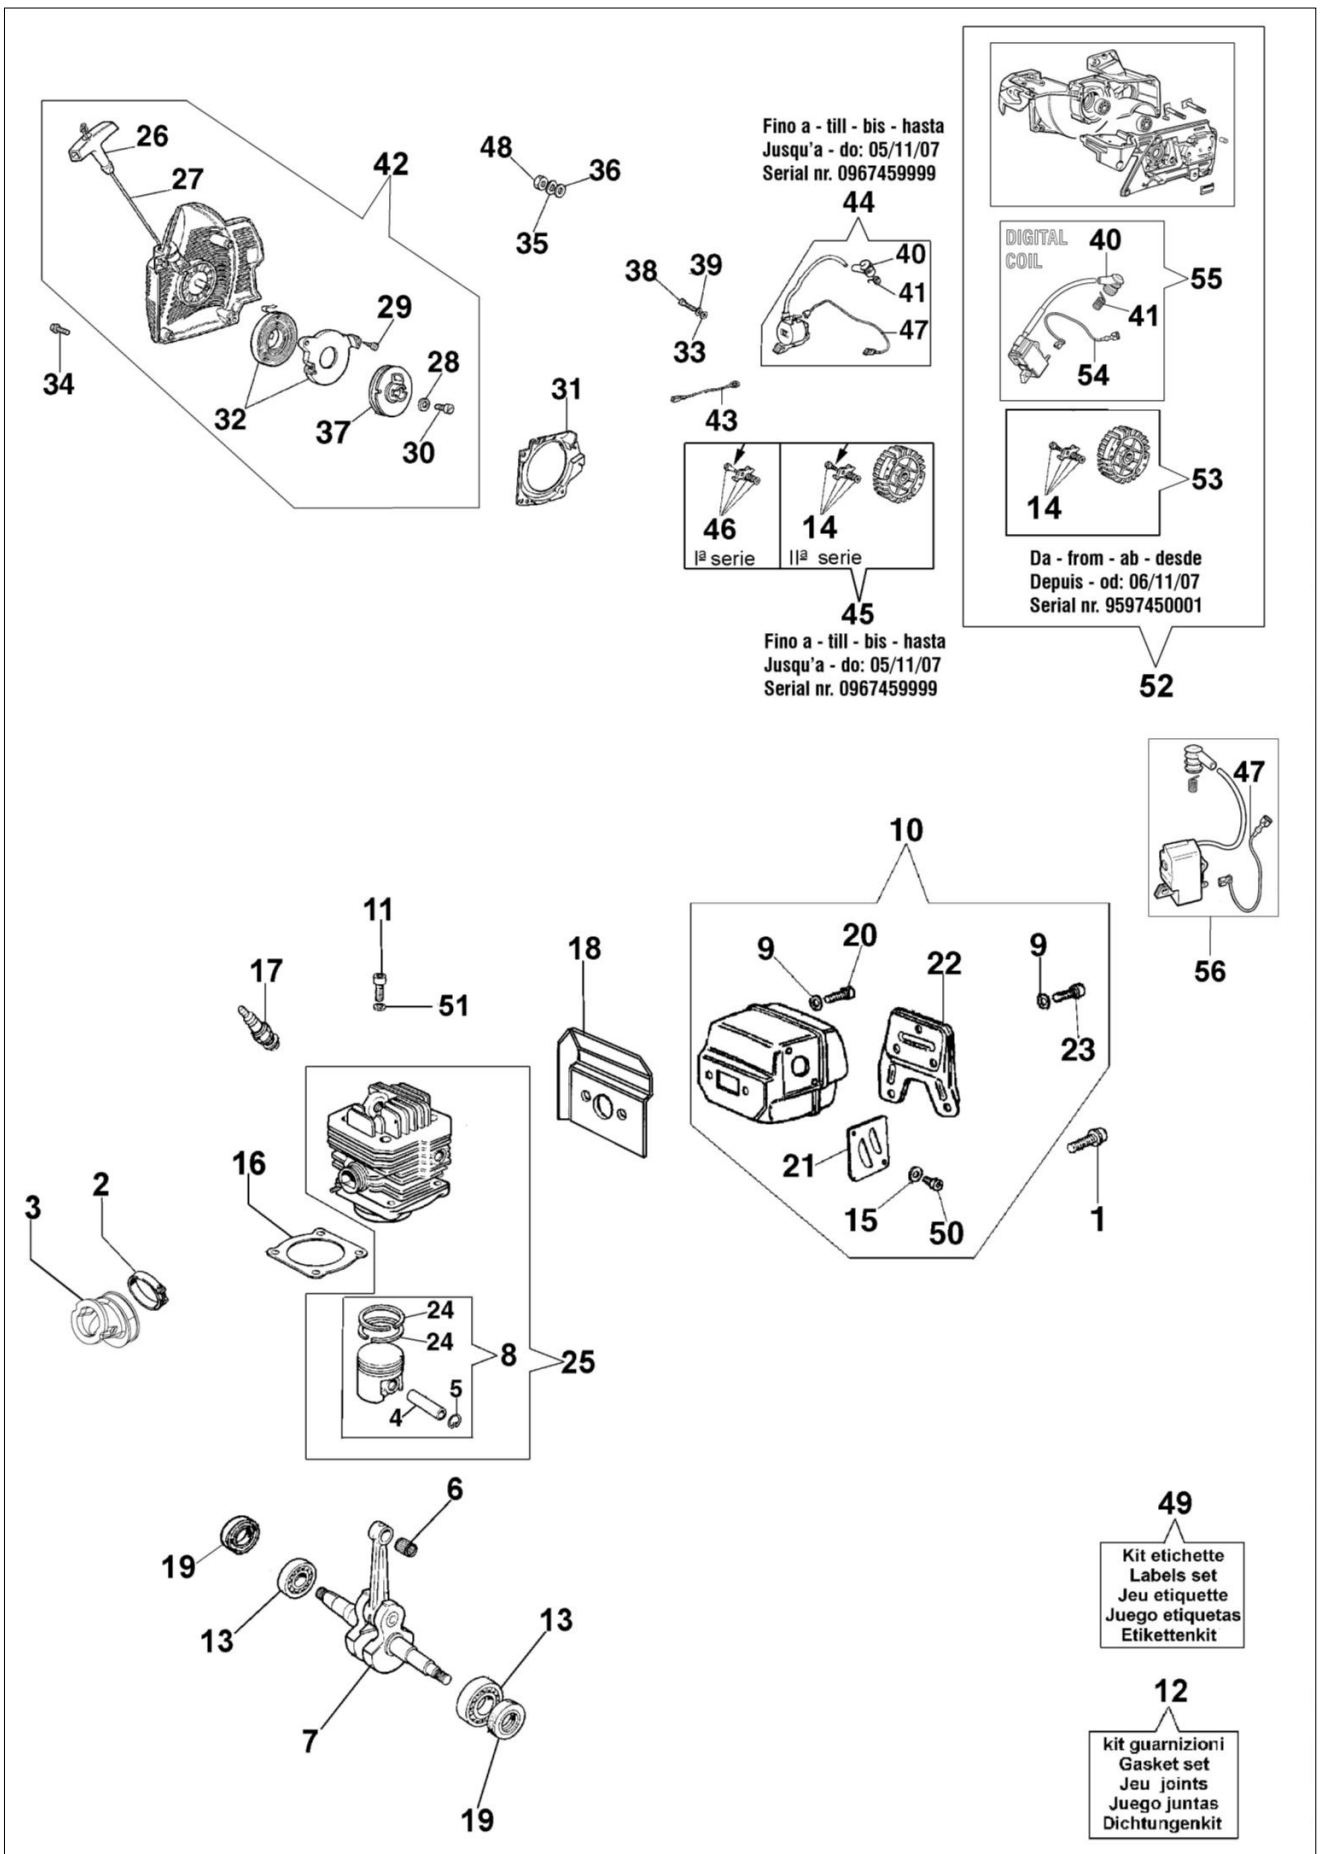

165 HD Pilarka lancuchowa

Dokumenty

Silnik

Skrzynia korbowa i hamulec

Filtr powietrza i uchwyt

Gaźnik HDA-160F

Ilustracja Silnik

Znak	Ilosc	Kod artykul	Opis	Waznosc od	Waznosc do	Notakt	Biuletyny
1	3	097000092AR	Śruba				
2	1	50200015AR	Taśma				BT4-093-10/08
3	1	50010026R	Kolektor ssący				
4	1	50010031R	Pierścień tłokowy				
5	2	007201198R	Pierscien				
6	1	3037014R	Lozysko				
7	1	50090048R	Wał korbowy				
8	1	50092013A	Tłok kpl. Ø48				BT4-088-11/07
9	2	3033074	Podkładka				
10	1	52020258	Tłumik				
11	4	005100906AR	Śruba				
12	1	50012052B	Zestaw uszczelek				
13	2	3034012R	Lozysko				
14	1	52012027	Zestaw zabieraków				
15	2	3833073R	Podkładka				
16	1	50010046DR	Uszczelka				
17	1	3055114	Świeca zapłonowa				
18	1	50010058AR	Uszczelka				
19	1	007201313R	Pierścień uszczelniający				
20	2	3801045R	Śruba				
21	1	50010198R	Prowadnik śruby				
22	1	50010145	Pokrywa				
23	3	3801052R	Sruba				
24	2	3123005R	Pierścień tłokowy Ø48				
25	1	50092028B	Cylinder kpl. Ø48				BT4-088-11/07
26	1	097000064AR	Uchwyt				
27	1	098000079R	Linka rozrusznika				
28	1	3918006	Podkładka				
29	2	3960017AR	Sruba				
30	1	3908036					
31	1						
32	1						
33	2						
34	4						
35	1						
36	1						
37	1						
38	2						
39	2						
40	1						