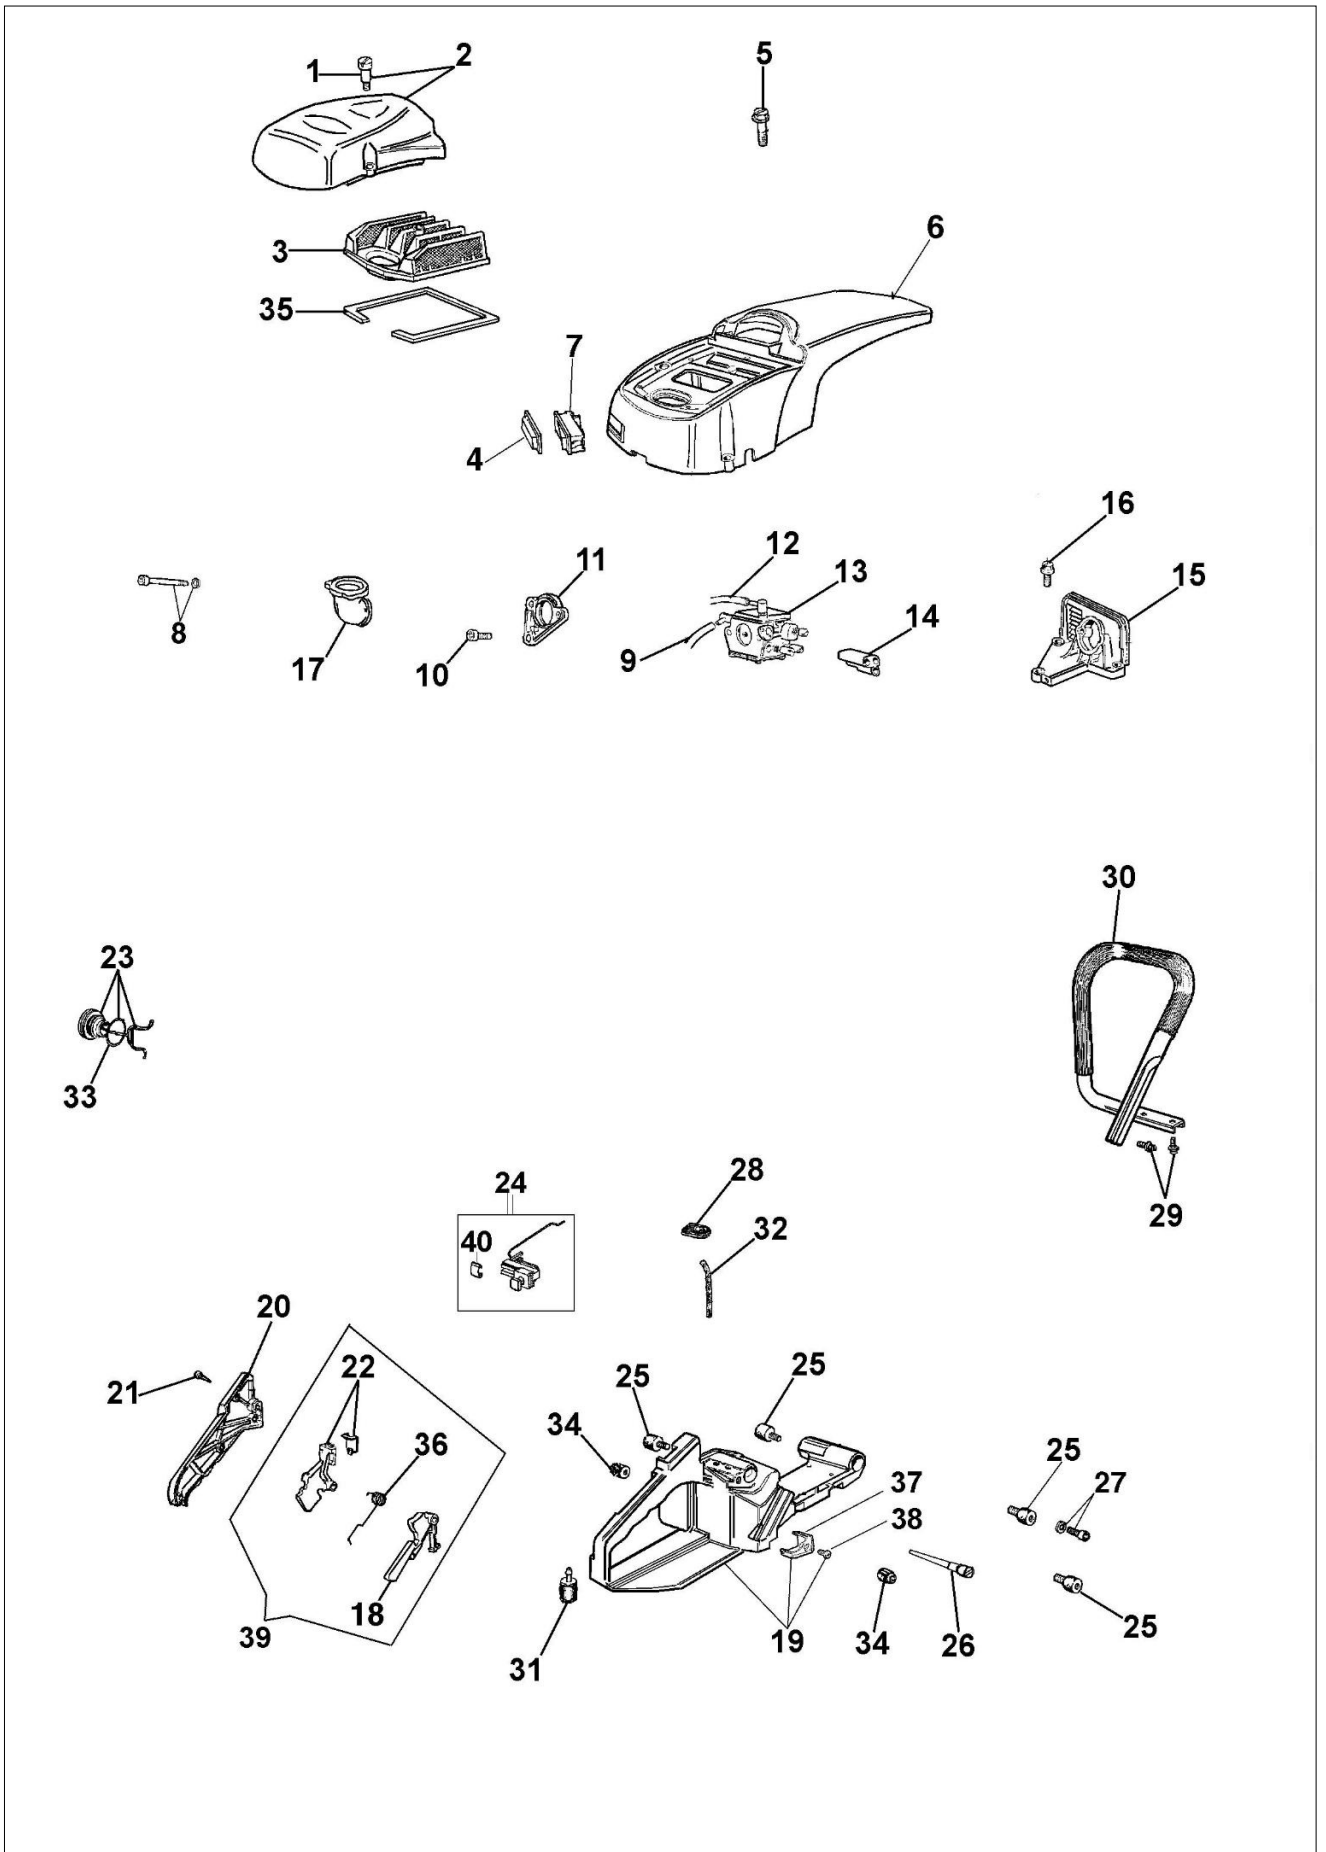

Ilustracja Filtr powietrza i uchwyt

Znak	Ilosc	Kod artykul	Opis	Waznosc od	Waznosc do	Notakt	Biuletyny
1	1	093000468A	Śruba				
2	1	50012048A	Pokrywa				
3	1	50010367R	Filtr powietrza				BT1-017-07/07
3	1	098000092R	Filtr powietrza nylon				BT1-017-07/07
4	1	2317013	Oslona				
5	3	099900296R	Śruba				
6	1	50012099R	Pokrywa				
7	1	2317021R	Wyłącznik				
8	2	61052009BR	Śruba				
9	1	098000319R	Wąż				
10	3	3960057R	Śruba				
11	1	50010028	Kołnierz				
12	1	094000215AR	Wąż				
13	1	50010302A	Gaźnik HDA-160C				
14	1	50010125	Prowadnik śruby				
15	1	50010017	Mocowanie				
16	3	097000092AR	Śruba				
17	1	50010027R	Kolektor ssący				
18	1	097000025AR	Dźwignia				
19	1	52020086ER	Zbiornik paliwa	SN 9591020001			BT4-097-07/09,
20	1	50010083B	Pokrywa				
21	1	3960040R	Sruba				
22	1	50010157	Dźwignia gazu				
23	1	50012008R	Korek				
24	1	52022048A	Cięgno gazu				BT4-097-07/09
25	4	097000038AR	Amortyzator				
26	1	099900083B	Zawór odpowietrznika				
27	4	3833073R	Podkładka				
28	1	50010029	Przelotka				
29	1	097000061AR	Śruba				
30	1	50020016R	Uchwyt				
31	1	50010218R					
32	1	098000319R					
33	1	099900090R					
34	2	50010061R					
35	1	097000056R					
36	1	097000028R					
37	1	50010377					
38	1						
39	1						
40	1