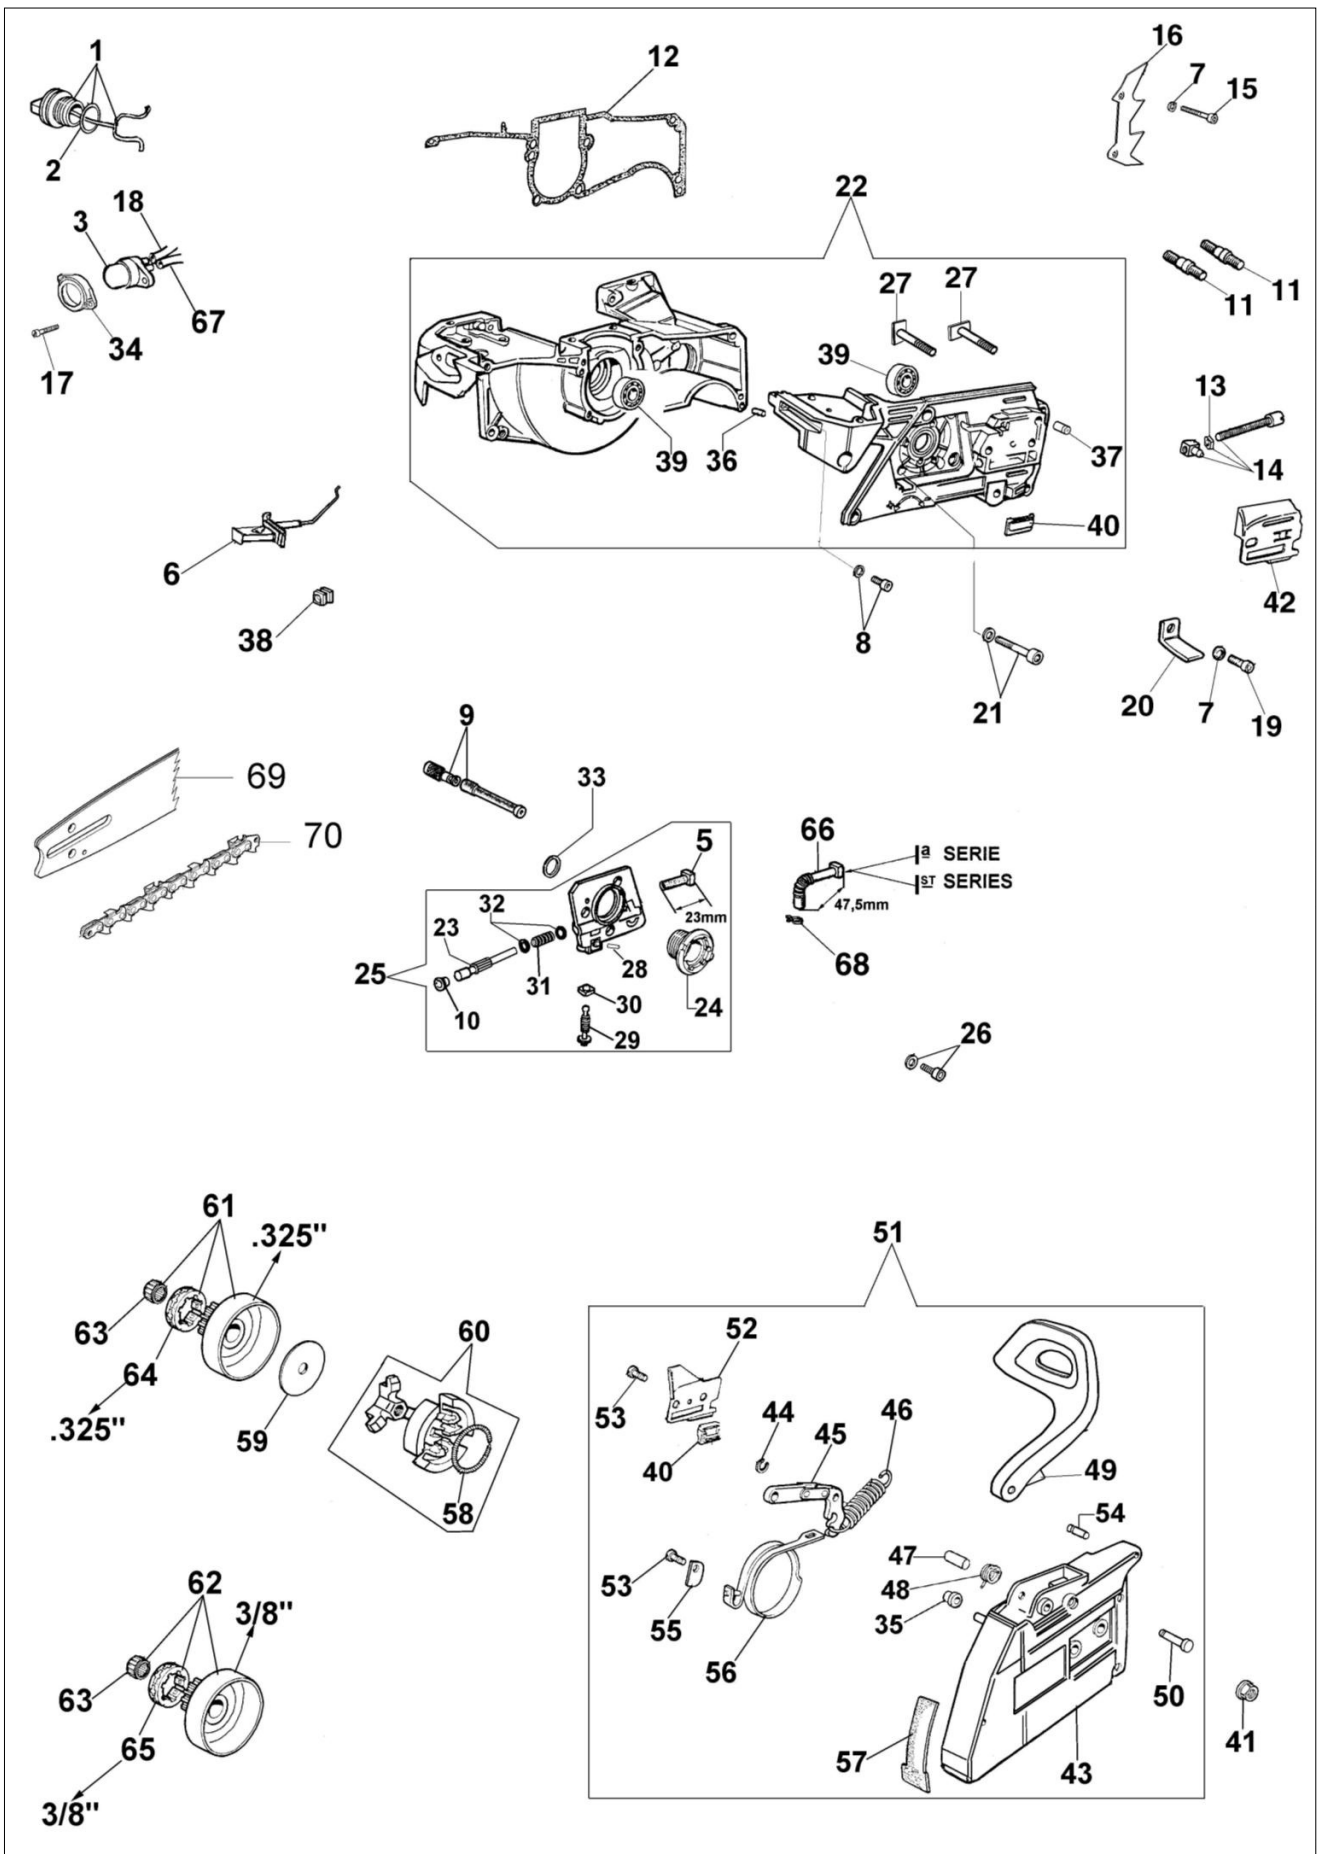

Ilustracja Skrzynia korbowa i hamulec

Znak	Ilosc	Kod artykul	Opis	Waznosc od	Waznosc do	Notakt	Biuletyny
1	1	50012009R	Korek				
2	1	099900090R	Pierscien				
3	1	50010032R	Pompka rozruchowa				
5	1	50010163R	Wąż				
6	1	50010065R	Dźwignia ssania				
7	8	3833073R	Podkładka				
8	1	093800060B	Śruba				
9	1	097000147AR	Kolektor olejowy				
10	1	097000078	Korek				
11	2	094500141AR	Szpilka				
12	1	50010047AR	Uszczelka				
13	1	50010079	Blokada				
14	1	50010151	Napinacz łańcucha				
15	4	006100303R	Śruba				
16	1	50010050B	Zębatka oporowa				
17	2	3960106R	Śruba				
18	1	3073007R	Wąż				
19	1	006000251R	Śruba				
20	1	50250226R	Blokada				
21	4	3801035	Śruba				
22	1	50010347C					
23	1	097000069B					
24	1	50010036AR					
25	1	50012138					
26	3						
27	2						
28	1						
29	1						
30	1						
31	1						
32	2						
33	1						
34	1						
35	1						
36	1						
37	1						
38	1						
39	2						
40	1						
41	2						
42	1						
43	1						
44	1						
45	1						
46	1						
47	1