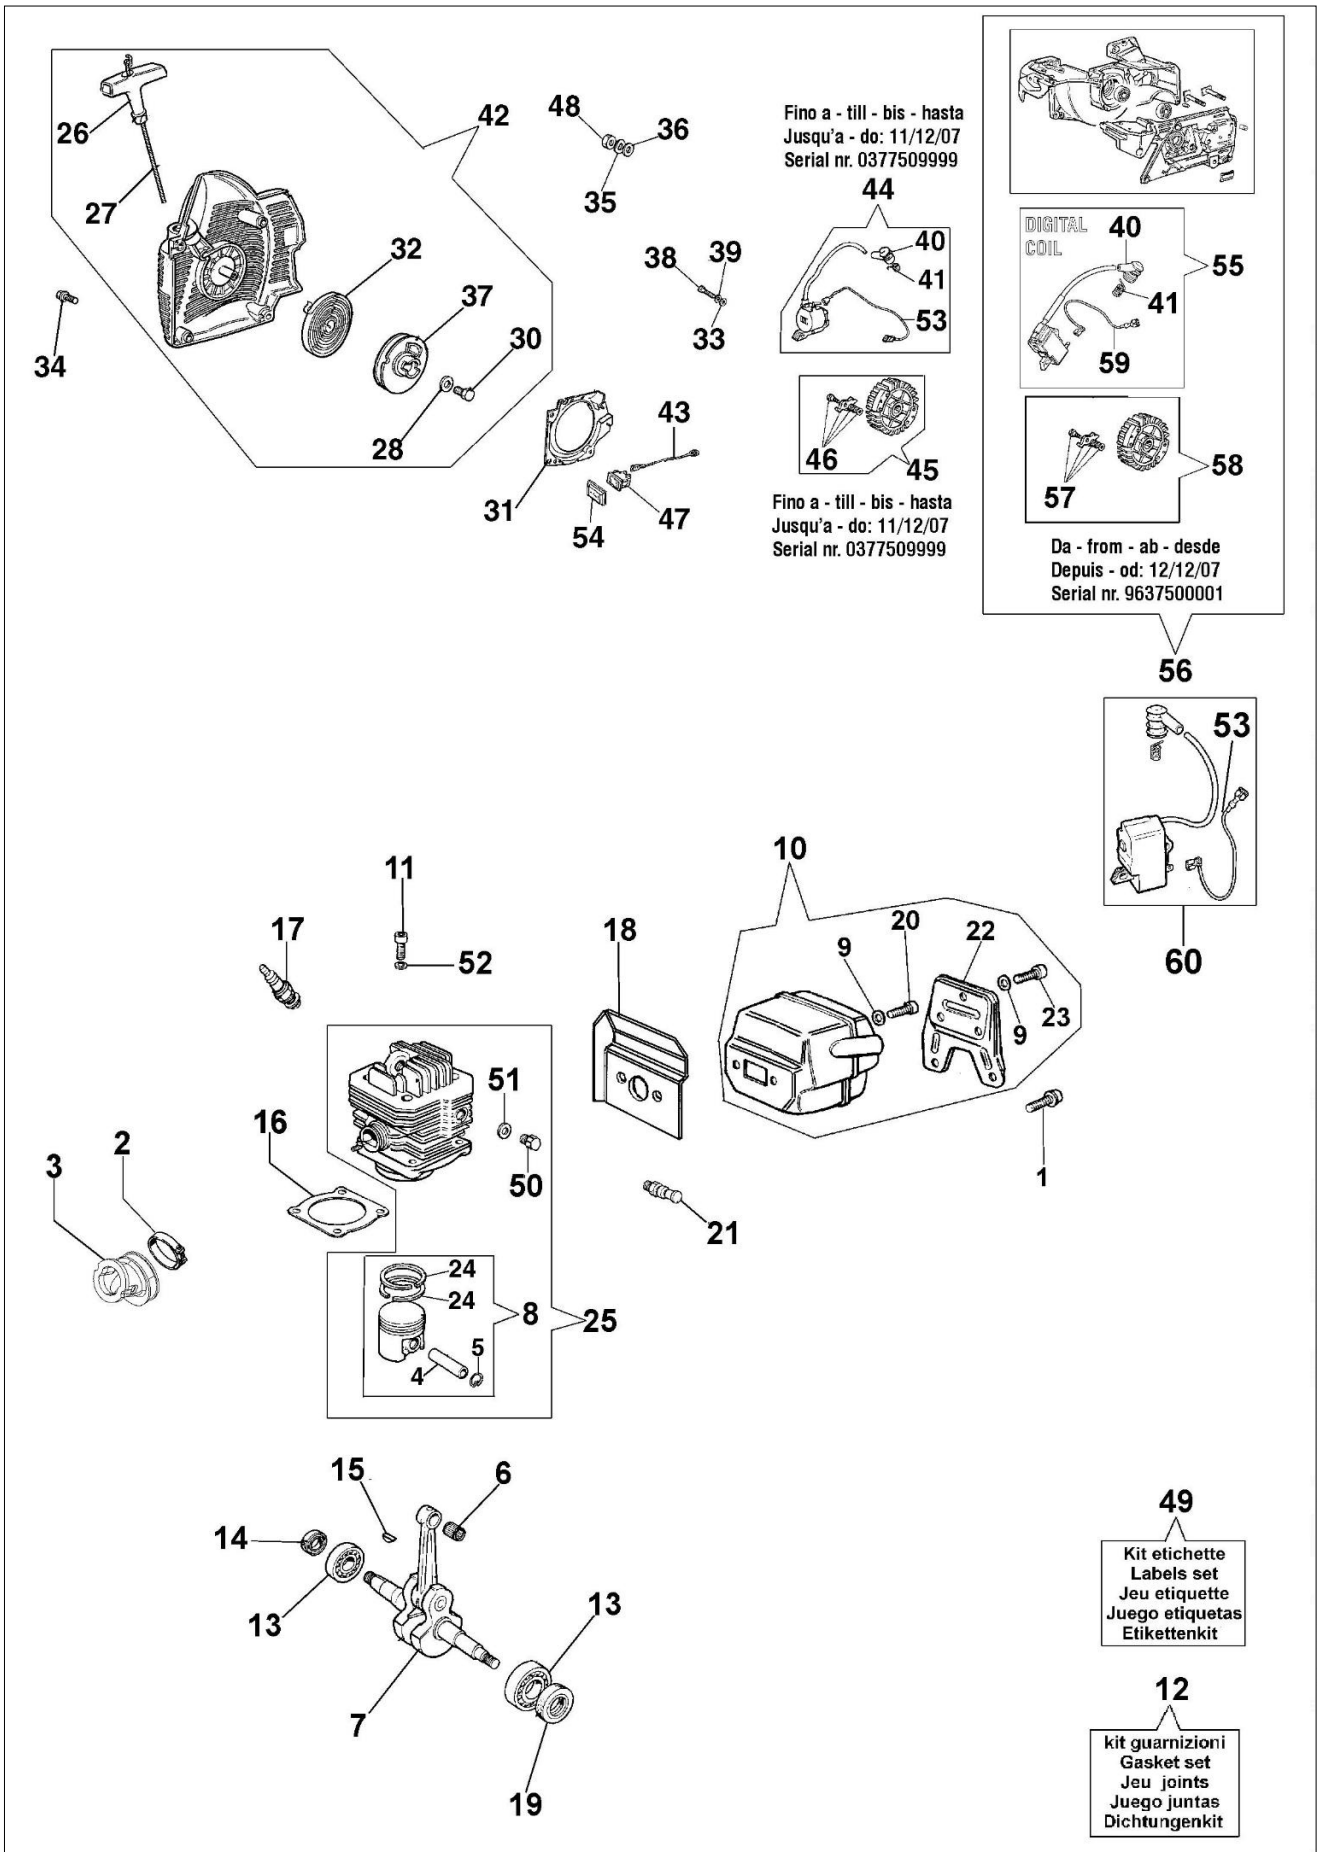

156 Pilarka lancuchowa

Dokumenty

Rozrusznik i silnik
Skrzynia korbową i hamulec
Zbiornik paliwa i filtr powietrza
Gaźnik HDA-160F

Ilustracja Rozrusznik i silnik

Znak	Ilosc	Kod artykul	Opis	Waznosc od	Waznosc do	Notakt	Biuletyny
1	3	097000092AR	Śruba				
2	1	50200015AR	Taśma				BT4-093-10/08
3	1	50010026R	Kolektor ssący				
4	1	50010031R	Pierścień tłokowy				BT4-086-05/07
5	2	007201198R	Pierscien				BT4-086-05/07
6	1	3037014R	Lozysko				
7	1	50010115R	Wał korbowy				
8	1	50012024	Tłok kpl.				BT4-086-05/07
8	1	50010320	Tłok kpl.				BT4-086-05/07
9	2	3033074	Podkładka				
10	1	50022044R	Tłumik				
11	4	005100906AR	Śruba				
12	1	50012052B	Zestaw uszczelek				
13	2	3034012R	Lozysko				
14	1	094500004R	Pierścień uszczelniający				
15	1	094500028R	Wpust				
16	1	50010046DR	Uszczelka				
17	1	3055114	Świeca zapłonowa				
18	1	50010058AR	Uszczelka				
19	1	007201313R	Pierścień uszczelniający				
20	2	3801045R	Śruba				
21	1	50010215R	Dekompresor				
22	1	50010145	Pokrywa				
23	3	3801052R	Sruba				
24	2	50010033R	Pierścień uszczelniający				BT4-086-05/07
25	1	50012095B	Cylinder				BT4-086-05/07
26	1	097000064AR	Uchwyt				
27	1	098000079R	Linka rozrusznika				
28	1	3918006	Podkładka				
30	1	3908036	Śruba				
31	1	50010019AR					
32	1	004000132R					
33	2	3916004R					
34	4						
35	1						
36	1						
37	1						
38	2						
39	2						
40	1						