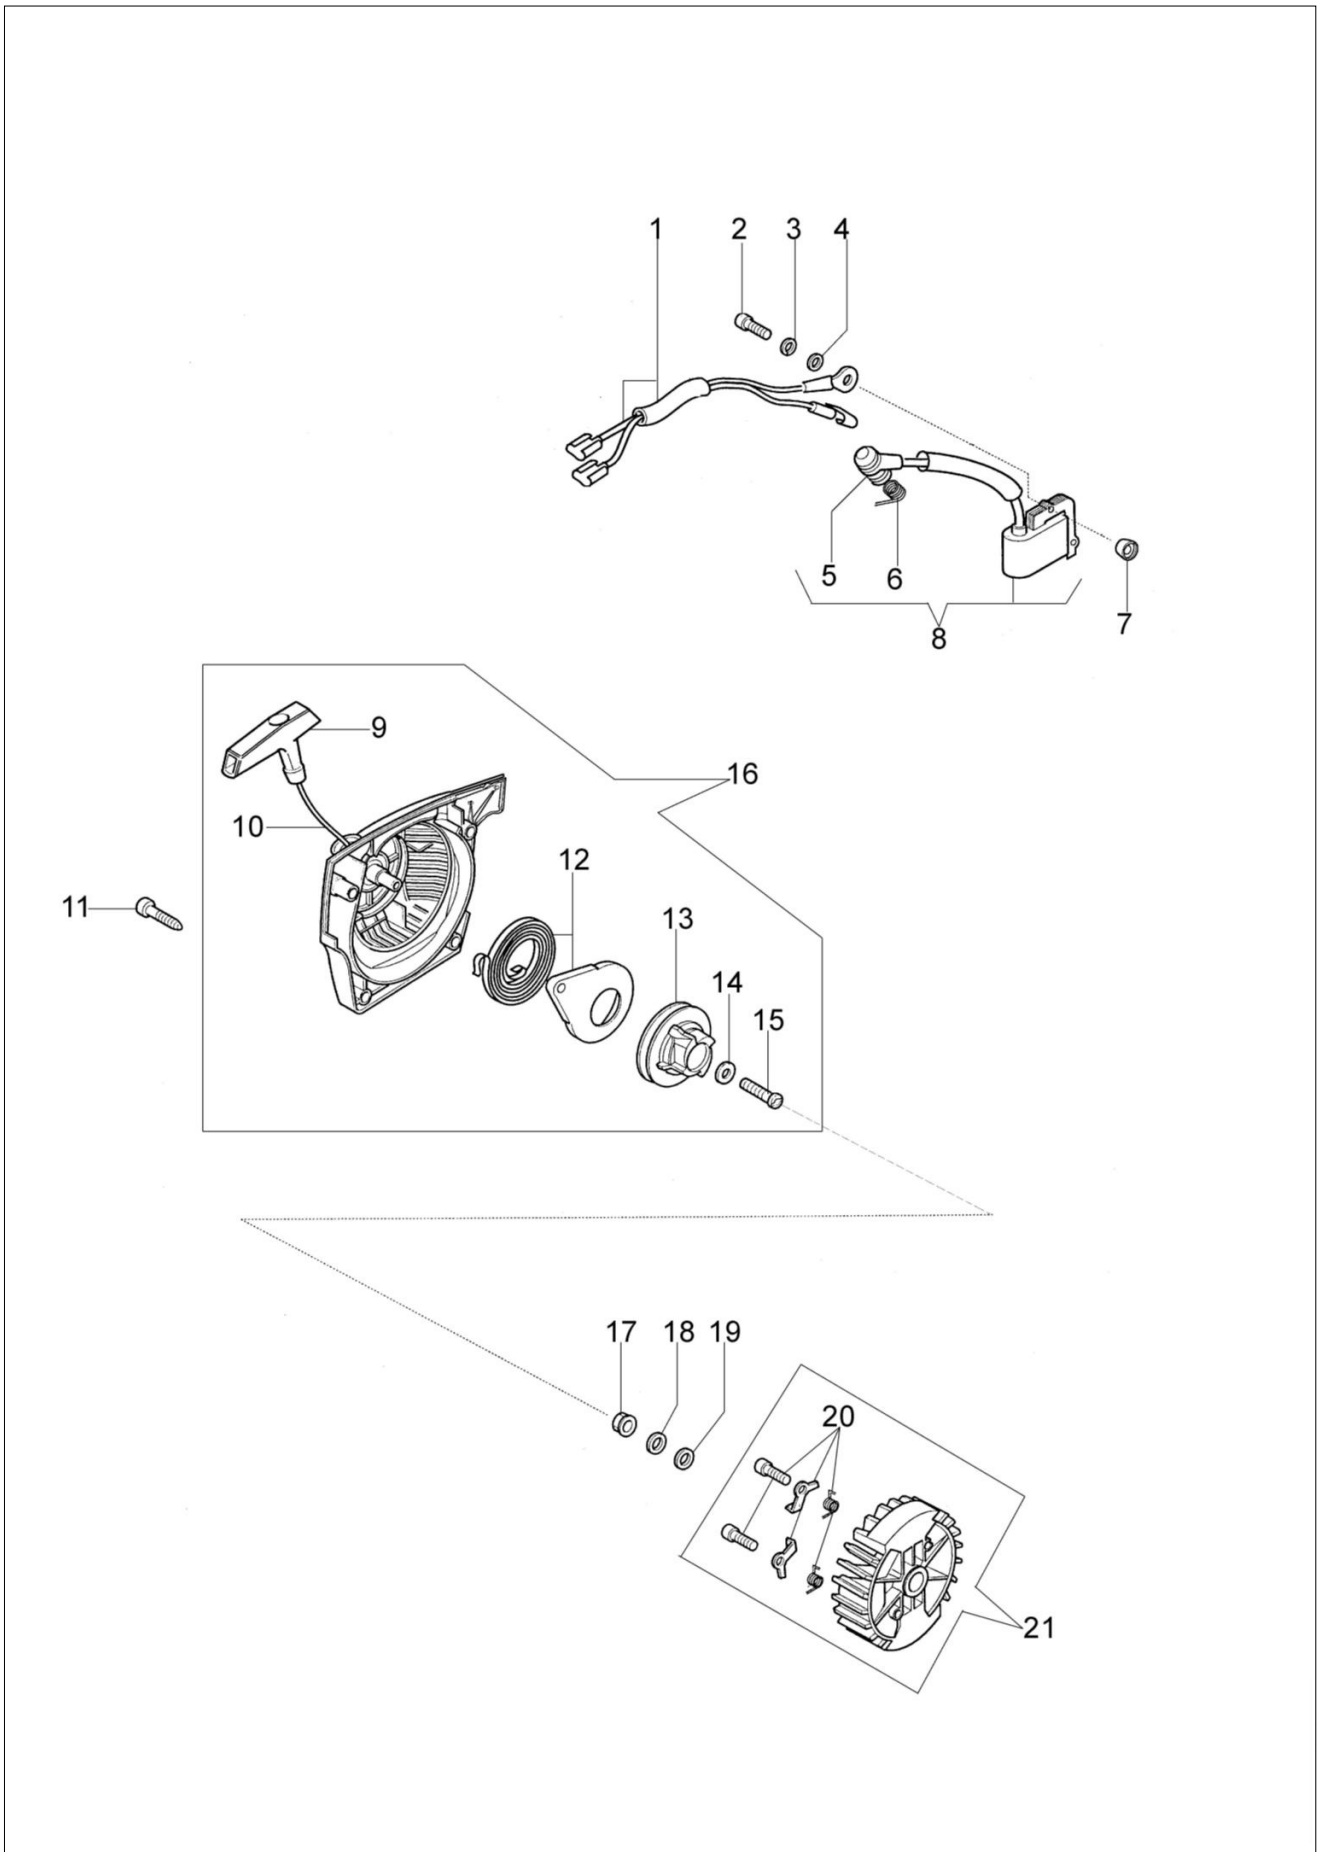

152 Pilarka lancuchowa

Dokumenty

Silnik
Rozrusznik kpl.
Zbiornik paliwa i filtr powietrza
Sprzęgło
Uchwyt
Gaźnik HDA-205
Gaźnik HDA-314

Ilustracja Silnik

Znak	Ilosc	Kod artykul	Opis	Waznosc od	Waznosc do	Notakt	Biuletyny
1	2	3914003R	Nakretka				
2	1	50072025A	Tłumik				
3	1	50070031R	Uszczelka				
4	2	50070032R	Śruba				
5	2	3960073R	Sruba				
6	2	3918010R	Podkladka				
7	4	3860095R	Sruba				
8	1	3055115R	Świeca zapłonowa	SN 0610462388			BT4-107-02/11
9	1	50072051	Skrzynia korbowa kpl.				
10	1	50082017	Zestaw etykiet				
11	1	50072028A	Zestaw uszczelek				
12	1	50070207	Dekompresor				BT4-056-10/03
13	2	50080013R	Pierscien tłokowy Ø45				
14	1	50070117R	Pierścień tłokowy				
15	1	004900061R	Pierscien				
16	1	50082014B	Tłok kpl.				
17	1	50070047CR	Uszczelka				
18	1	097000059A	Sprężyna				
19	1	50070010AR	Kolektor ssący				BT4-053-10/03
20	1	50070152	Wąż	SN 0613106448			BT4-116-05/13
21	1	50070224B	Gaźnik HDA-314				
22	1	50082012F	Cylinder	SN 0610462388			BT4-107-02/11
23	1	50080133R	Wąż				
24	1	3914003R	Nakretka				
25	1	026400089A	Wąż				
26	2	007201313R	Pierścień uszczelniający				
27	4	3860096R	Sruba				
28	2	094600042	Sworzeń				
29	1	005000016R	Lozysko				
30	1	50070039CR	Uszczelka				
31	1	50070272AR	Wał korbowy				
32	1	094000005	Łożysko				
33	1	3034012R	Lozysko				
34	1	50070180R	Płytką				
35	2	50070186					
36	8						
37	2						
38	2						