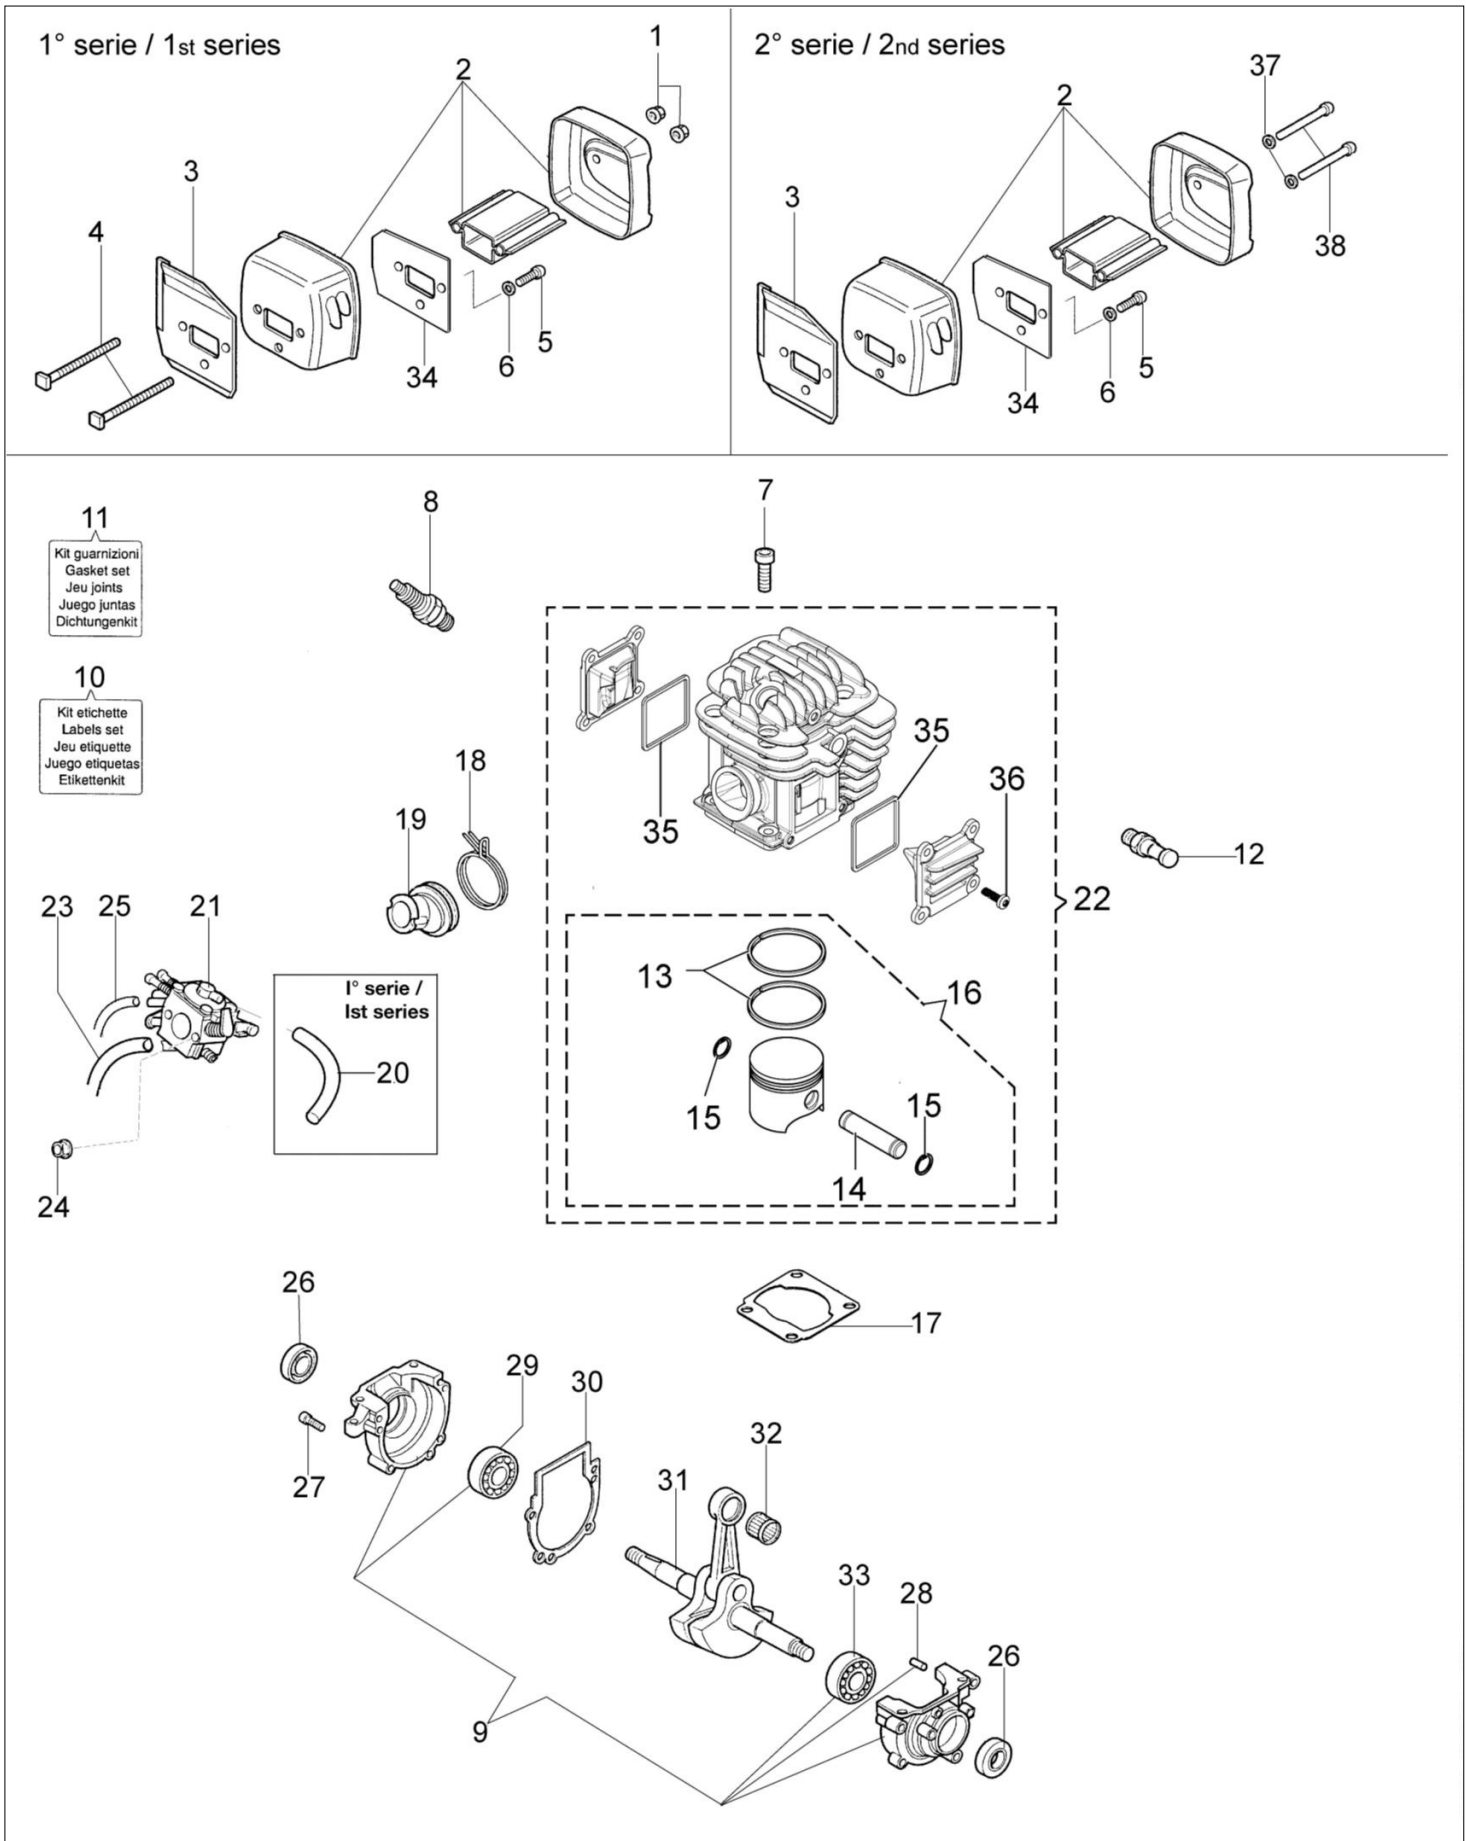

152 Pilarka lancuchowa

Dokumenty

Silnik
Rozrusznik kpl.
Zbiornik paliwa i filtr powietrza
Sprzęgło
Uchwyt
Gaźnik HDA-205
Gaźnik HDA-314

Ilustracja Silnik

Znak	Ilosc	Kod artykul	Opis	Waznosc od	Waznosc do	Notakt	Biuletyny
1	2	3914003R	Nakretka				
2	1	50072025A	Tłumik				
3	1	50070031R	Uszczelka				
4	2	50070032R	Śruba				
5	2	3960073R	Sruba				
6	2	3918010R	Podkladka				
7	4	3860095R	Sruba				
8	1	3055115R	Świeca zapłonowa	SN 0610462388			BT4-107-02/11
9	1	50072051	Skrzynia korbowa kpl.				
10	1	50082017	Zestaw etykiet				
11	1	50072028A	Zestaw uszczelek				
12	1	50070207	Dekompresor				BT4-056-10/03
13	2	50080013R	Pierscien tłokowy Ø45				
14	1	50070117R	Pierścień tłokowy				
15	1	004900061R	Pierscien				
16	1	50082014B	Tłok kpl.				
17	1	50070047CR	Uszczelka				
18	1	097000059A	Sprężyna				
19	1	50070010AR	Kolektor ssący				BT4-053-10/03
20	1	50070152	Wąż	SN 0613106448			BT4-116-05/13
21	1	50070224B	Gaźnik HDA-314				
22	1	50082012F	Cylinder	SN 0610462388			BT4-107-02/11
23	1	50080133R	Wąż				
24	1	3914003R	Nakretka				
25	1	026400089A	Wąż				
26	2	007201313R	Pierścień uszczelniający				
27	4	3860096R	Sruba				
28	2	094600042	Sworzeń				
29	1	005000016R	Lozysko				
30	1	50070039CR	Uszczelka				
31	1	50070272AR	Wał korbowy				
32	1	094000005	Łożysko				
33	1	3034012R	Lozysko				
34	1	50070180R	Płytką				
35	2	50070186					
36	8						
37	2						
38	2						