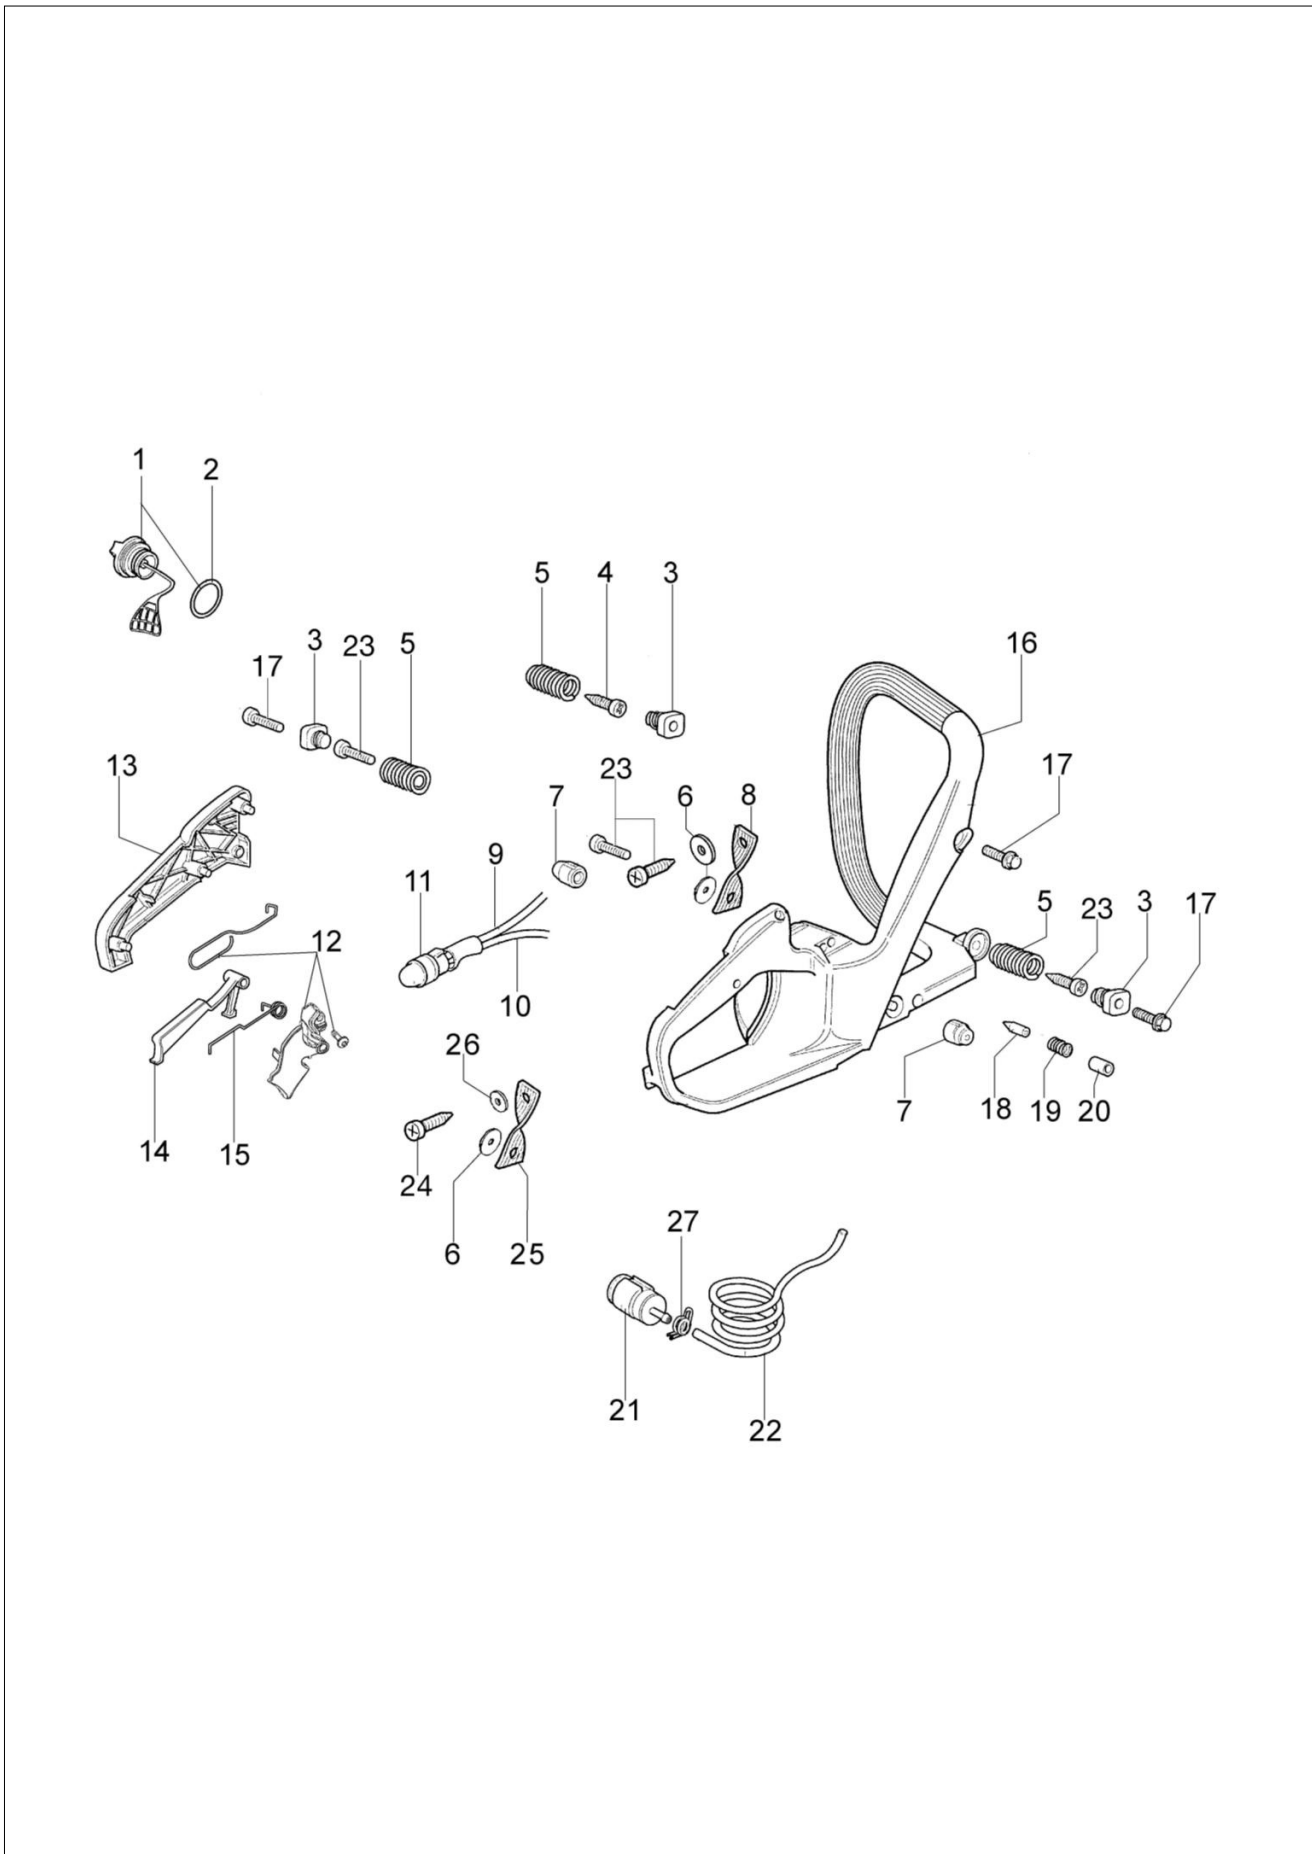

Ilustracja Uchwyt

Znak	Ilość	Kod artykuł	Opis	Ważność od	Ważność do	Notakt	Biuletyny
1	1	50072009R	Korek				
2	1	099900090R	Pierscien				
3	3	50070049R	Mocowanie				
4	1	3960073R	Sruba				
5	3	50070024R	Sprężyna				
6	3	3057005R	Podkładka				
7	2	50010061R	Amortyzator				
8	1	50070182	Ośłona dodatkowa				
9	1	50060039	Wąż				
10	1	50080134R	Waż				
11	1	2318817R	Pompka rozruchowa				
12	1	50070260	Dźwignia gazu kpl.				BT4-103-05/10
13	1	50050214AR	Pokrywa				
14	1	50050096AR	Dźwignia				
15	1	097000028R	Sprężyna				
16	1	50070065BR	Zbiornik kpl.				
17	3	3960099R	Sruba				
18	1	094500577AR	Zawór odpowietrznika				
19	1	094500575R	Sprężyna				
20	1	50050071R	Zawór odpowietrznika				
21	1	50010218R	Filtr paliwa				
22	1	50070064	Przewód paliwa				
23	4	094600041AR	Sruba				
24	1	3960091AR	Śruba				
25	1	50070181	Ośłona dodatkowa				
26	1	3916005R	Podkładka				
27	1	4098377R	Tasma