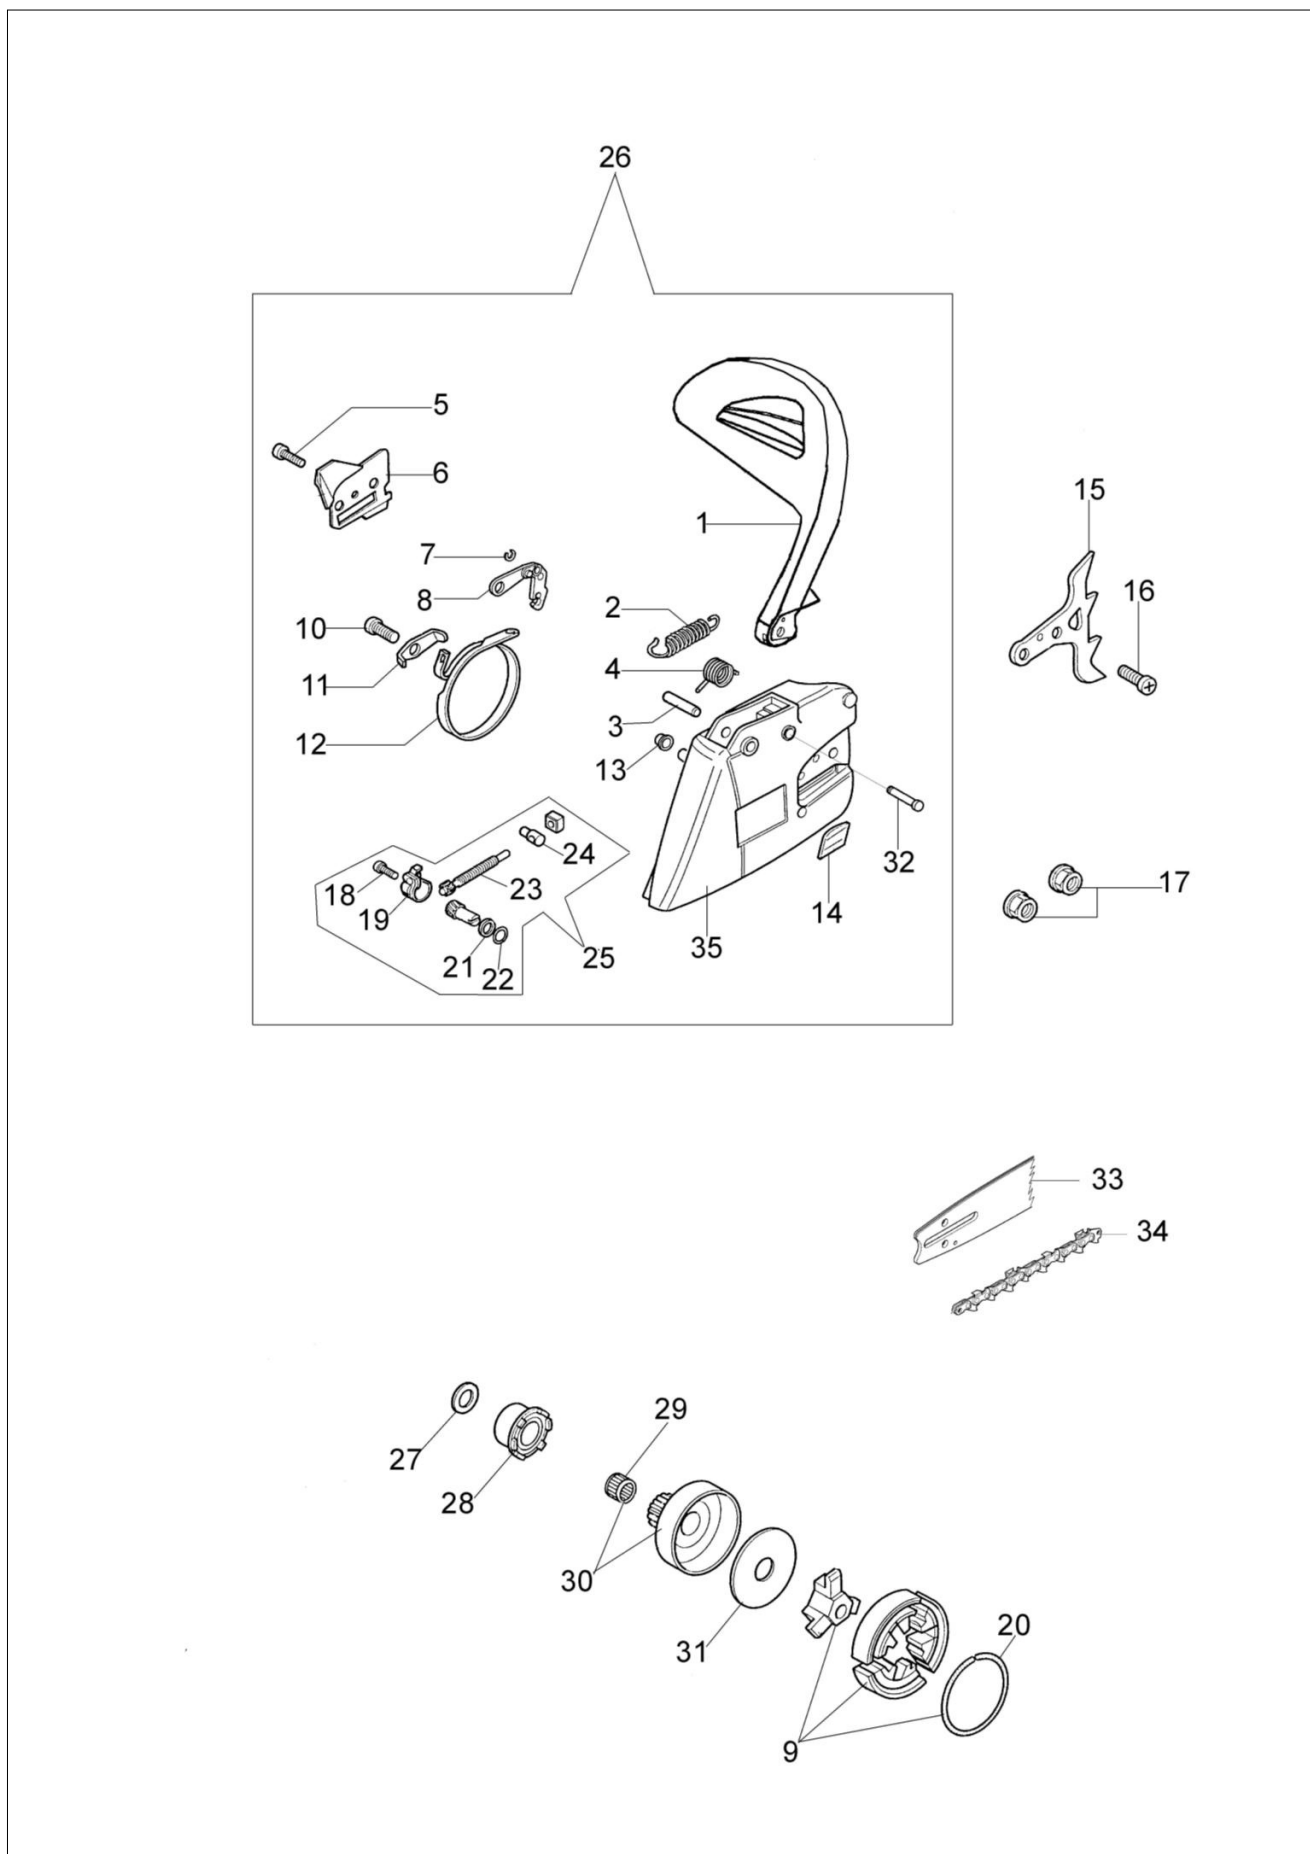

Ilustracja Sprzęgło

Znak	Ilosc	Kod artykul	Opis	Waznosc od	Waznosc do	Notakt	Biuletyny
1	1	50070095A	Oslona				
2	1	095000219AR	Sprezyna				
3	1	097000107	Sworzeń				
4	1	50010088AR	Sprezyna				
5	1	3960045	Śruba				
6	1	50070124AR	Plytka				
7	1	3026003R	Pierscien				
8	1	097000146	Dzwignia				
9	1	094500297R	Sprzęgło				
10	1	3993070R	Sruba				
11	1	50050125R	Plytka				
12	1	50050039R	Tasma hamulca				
13	1	006000300	Tulejka				
14	1	50070149	Oslona				
15	1	50070033	Zębatka oporowa				
16	2	3960098R	Śruba				
17	1	50010148R	Nakretka				
18	1	3960093	Śruba				
19	1	50070081	Pokrywa				
20	1	094500029AR	Sprezyna				
21	1	50070088	Podkładka				
22	1	3049007	O-ring				
23	1	50070080	Śruba napinacza łańcucha				
24	1	50070087AR	Nakrętka regulacyjna				BT4-055-10/03
25	1	50072027A	Napinacz łańcucha				BT4-055-10/03
26	1	50072015CR	Oslona łańcucha				
27	1	50070069	Podkładka				
28	1	50070025R	Zębatka ślimakowa				
29	1	005000165R	Łożysko				
30	1	094500761A	Bęben sprzęgła .325				
31	1	375100012AR	Podkładka				
32	1	097000106R	Sworzen				
33	1	094600332R	Prowadnica 16" - 41 cm				
33	1	094600333R	Prowadnica 18" - 46 cm				
34	1	001000710R	Łańcuch .325" x .058" (1,5mm)				
34	1	30629512A	Łańcuch efco .325" x .058" (1,5mm)				
35	1	50070110DR	Oslona lancucha