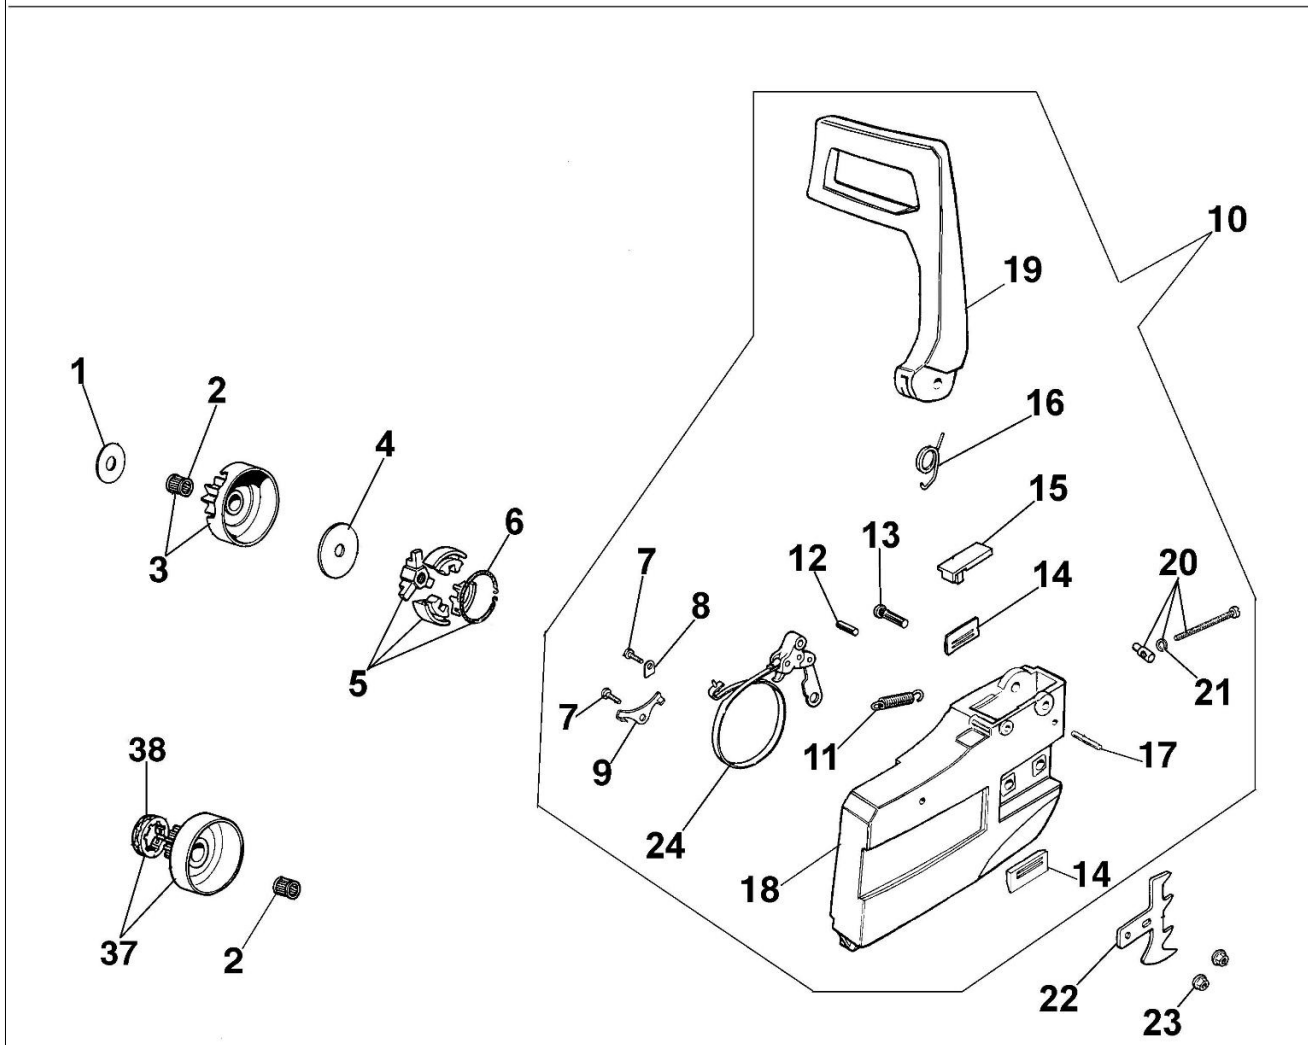

Ilustracja Uchwyt i hamulec

Znak	Ilosc	Kod artykul	Opis	Waznosc od	Waznosc do	Notakt	Biuletyny
1	1	094500033	Podkładka				
2	1	005000165R	Łożysko				
3	1	094500761A	Bęben sprzęgła .325				
4	1	004000352R	Podkładka				
5	1	094000129AR	Sprzeglo				
6	1	094500029AR	Sprezyna				
7	10	094600041AR	Sruba				
8	1	094600198	Płytką				
9	1	095000286	Płytką				
10	1	094600382R	Oslona łańcucha				
11	1	095000219AR	Sprezyna				
12	1	095000291	Sworzeń				
13	1	094600382R	Oslona łańcucha				
14	1	095000222	Oslona				
15	1	095000229	Pokrywa				
16	1	095000220	Sprężyna				
17	1	095000290	Sworzeń				
18	1	095100086	Oslona łańcucha				
19	1	094600381AR	Oslona				
20	1	50012026	Śruba napinacza łańcucha				
21	1	50010079	Blokada				
22	1	094600074R	Zębatka oporowa				
23	2	50010148R	Nakretka				
24	1	094600178R	Taśma hamulca				
25	1	094600068C	Sprężyna				
26	1	095100039	Linka gazu				
27	1	095100059	Pokrywa				
28	3	094600101AR	Sprężyna				
29	1	094600077	Oslona dodatkowa				
30	1	095100043	Uchwyt				
31	1	095100041	Uchwyt				
32	1	099900297	Śruba				
33	1	095100058	Uchwyt				
34	1	094600059	Linka gazu				
35	1	094600451	Podkładka				
36	1	094600198	Płytką				
37	1	094500298	Bęben sprzęgła				
38	1	094500046R	Pierścień				
39	1	095100040	Dźwignia gazu