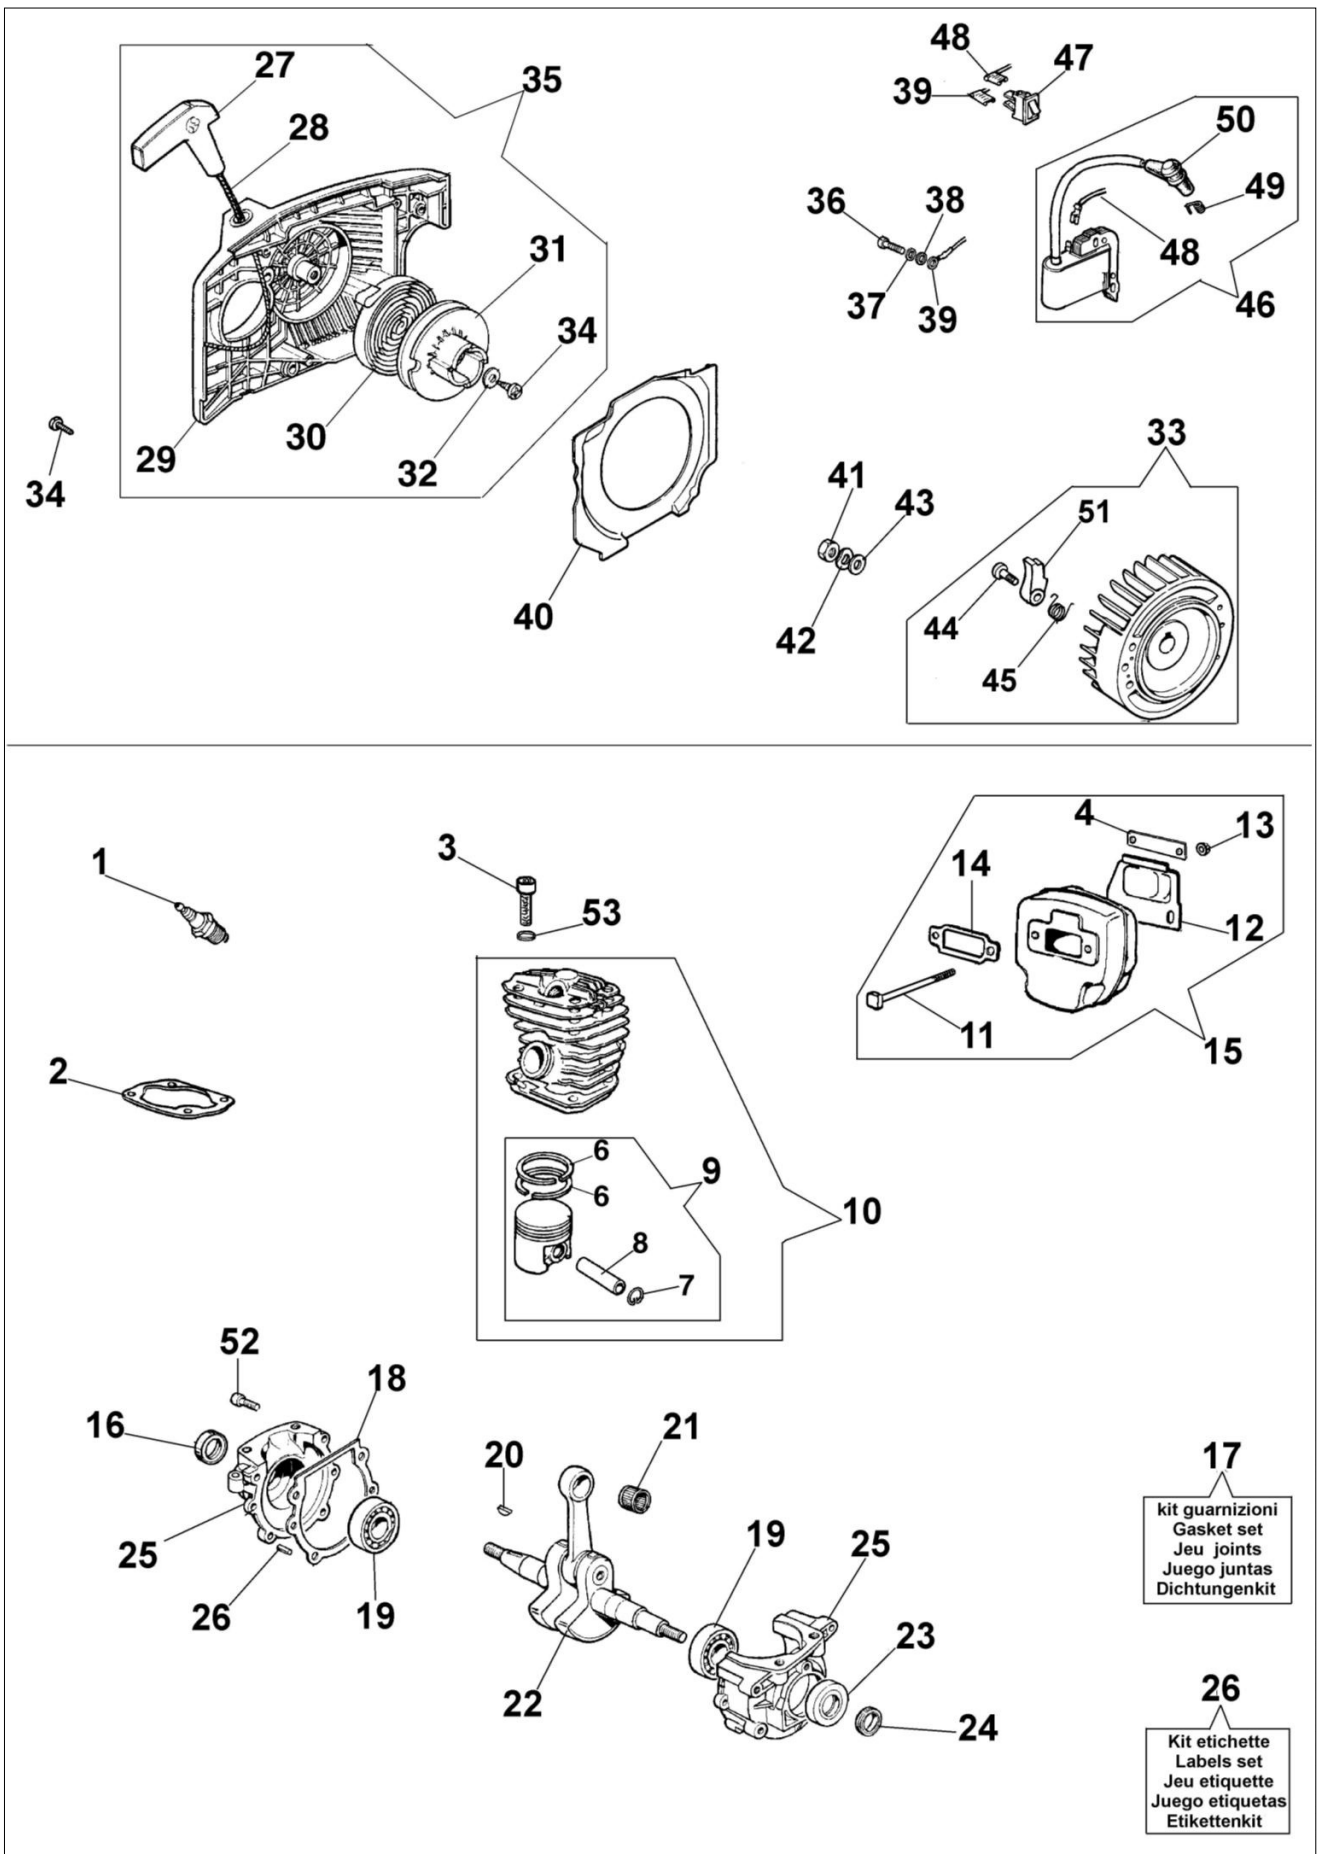

142 Pilarka lancuchowa

Dokumenty

Silnik

Zbiornik paliwa i filtr powietrza

Uchwyt i hamulec

Gaźnik WT-162A

Ilustracja Silnik

Znak	Ilosc	Kod artykul	Opis	Waznosc od	Waznosc do	Notakt	Biuletyny
1	1	3055101	Swieca zaplonowa				
2	1	094600436R	Uszczelka				
3	4	005100906AR	Śruba				
4	1	094600358	Płytko				
5	2	094600042	Sworzeń				
6	2	094000015R	Pierścień tłokowy Ø42				
7	2	004900061R	Pierscien				
8	1	093800005	Pierścień tłokowy				
9	1	094100051	Tłok kpl. Ø42				
10	1	094200008	Cylinder kpl.				
11	2	094600039	Śruba				
12	1	094600024	Płytko				
13	2	3914003R	Nakretka				
14	1	094600057	Uszczelka				
15	1	094600176	Tłumik				
16	1	094500004R	Pierścień uszczelniający				
17	1	094600414	Zestaw uszczelek				
18	1	094600043BR	Uszczelka				
19	2	3034012R	Lozysko				
20	1	4098232R	Wpust				
21	1	094000005	Łożysko				
22	1	094600026R	Wał korbowy				
23	1	3050015AR	Pierscien uszczelniający				
24	1	094600033	Zębatka ślimakowa				
25	1	094600393	Pokrywa				
26	2	094200042	Zestaw etykiet				
27	1	097000064AR	Uchwyt				
28	1	4098073R	Linka rozrusznika				
29	1	095100057R	Rozrusznik kpl.				
30	1	004000132R	Sprezyna				
31	1	094500023R	Koło linowe rozrusznika				
32	1	094500034R	Podkładka				
33	1	094600404R	Koło magnesowe				
34	5	094600041AR	Sruba				
35	1	095100057R	Rozrusznik kpl.				
36	2	094000227	Śruba				
37	2	3916004R	Podkładka				
38	2	006000315R					
39	1	094600305B					
40	1	094600015					
41	1	3912009					
42	1						
43	1						
44	2						
45	2						
46	1						