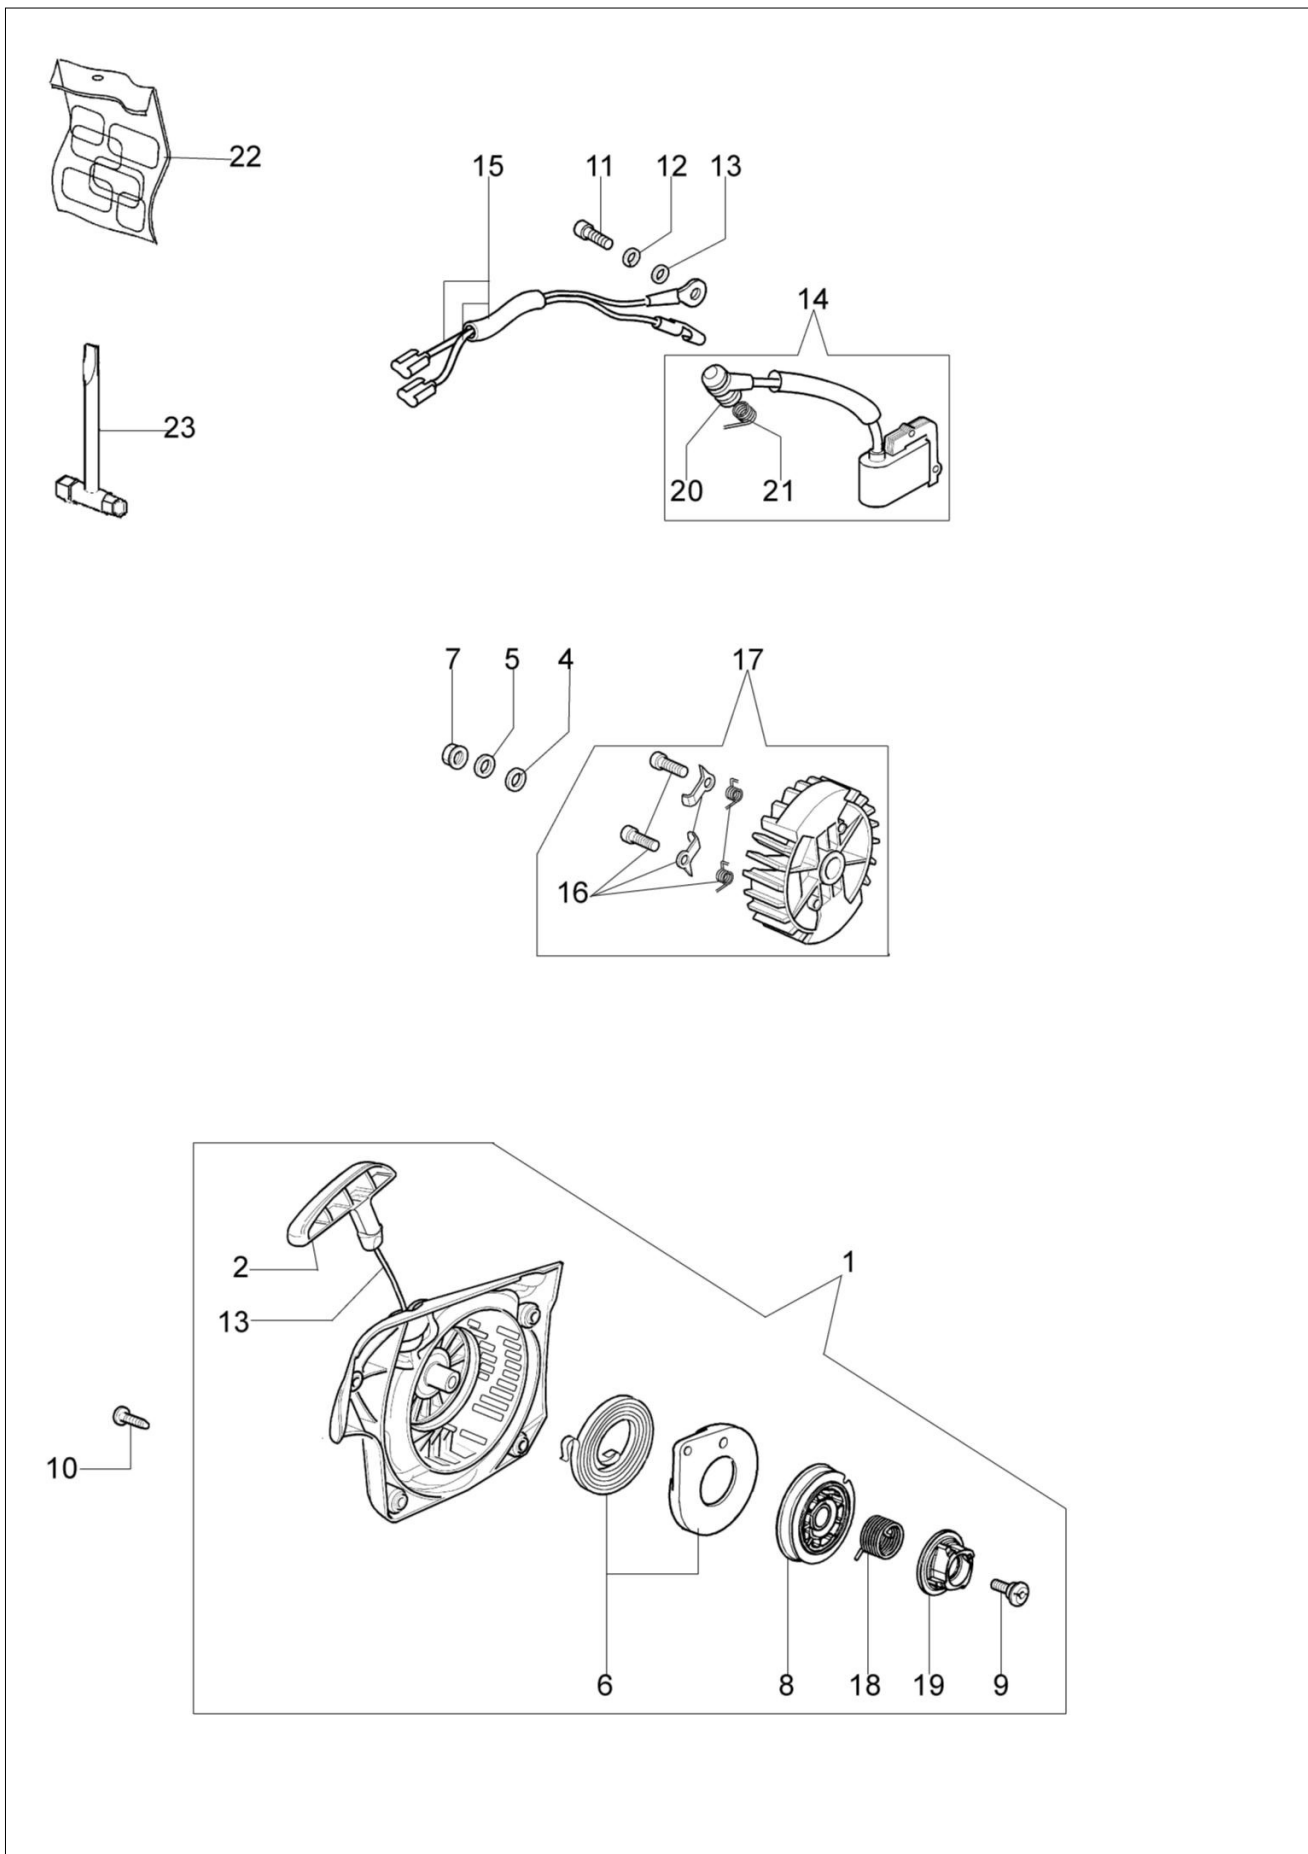

141 SP Pilarka lancuchowa

Dokumenty

Rozrusznik kpl.

Silnik

Skrzynia korbowa

Zbiornik-uchwyt

Sprzęgło-hamulec

Gaźnik WT-780D

Ilustracja Rozrusznik kpl.

Znak	Ilosc	Kod artykul	Opis	Waznosc od	Waznosc do	Notakt	Biuletyny
1	1	50172005R	Rozrusznik kpl.				
2	1	50170017R	Uchwyt				
3	1	50070123R	Linka rozrusznika				
4	1	3916009R	Podkładka				
5	1	3833080R	Podkładka				
6	1	50050073R	Sprężyna				
7	1	004000142R	Nakretka				
8	1	50170153R	Koło linowe rozrusznika				
9	1	50160024	Sruba				
10	4	3960115R	Sruba				
11	2	3960075R	Śruba				
12	2	006000315R	Podkładka				
13	2	3916004R	Podkładka				
14	1	2501020R	Cewka zapłonowa				
15	1	50170090R	Przewód				
16	1	50072029	Zestaw zabieraków				
17	1	50180111AR	Koło magnesowe zestaw				
18	1	50170154R	Sprężyna				
19	1	50170155R	Zębatka napędowa				
20	1	50050126	Kapturek świecy zapłonowej				
21	1	50050127	Sprężyna				
23	1	2304073R	Klucz 13x19				
22	1	50172018	Zestaw etykiet				

Ilustracja Zbiornik-uchwyt

Znak	Ilosc	Kod artykul	Opis	Waznosc od	Waznosc do	Notakt	Biuletyny
1	1	50052005R	Korek kpl.				
2	1	3049025	O-ring				
3	1	50170024R	Pokrywa				
4	1	50050096AR	Dźwignia				
5	1	097000028R	Sprezyna				
6	1	50170249A	Dźwignia gazu kpl.				BT4-104-06/10
7	1	2318817R	Pompka rozruchowa				
8	1	50050123BR	Oslona dodatkowa				
9	1	094600450R	Filtr paliwa				
10	1	3073015AR	Waz				
11	1	094500577AR	Zawór odpowietrznika				
12	1	094500575R	Sprezyna				
13	1	50050071R	Zawór odpowietrznika				
14	3	50010061R	Amortyzator				
15	3	50050047AR	Sprezyna				BT4-101-10/09
16	1	3918010R	Podkladka				
17	3	3960115R	Sruba				
18	3	50170034R	Mocowanie				
19	7	3960099R	Sruba				
20	1	50172007AR	Zbiornik				
21	1	50170026R	Uchwyt				
22	1	50240255R	Wąż				
23	1	50170121R	Oslona				
24	1	50170321R	Waz				