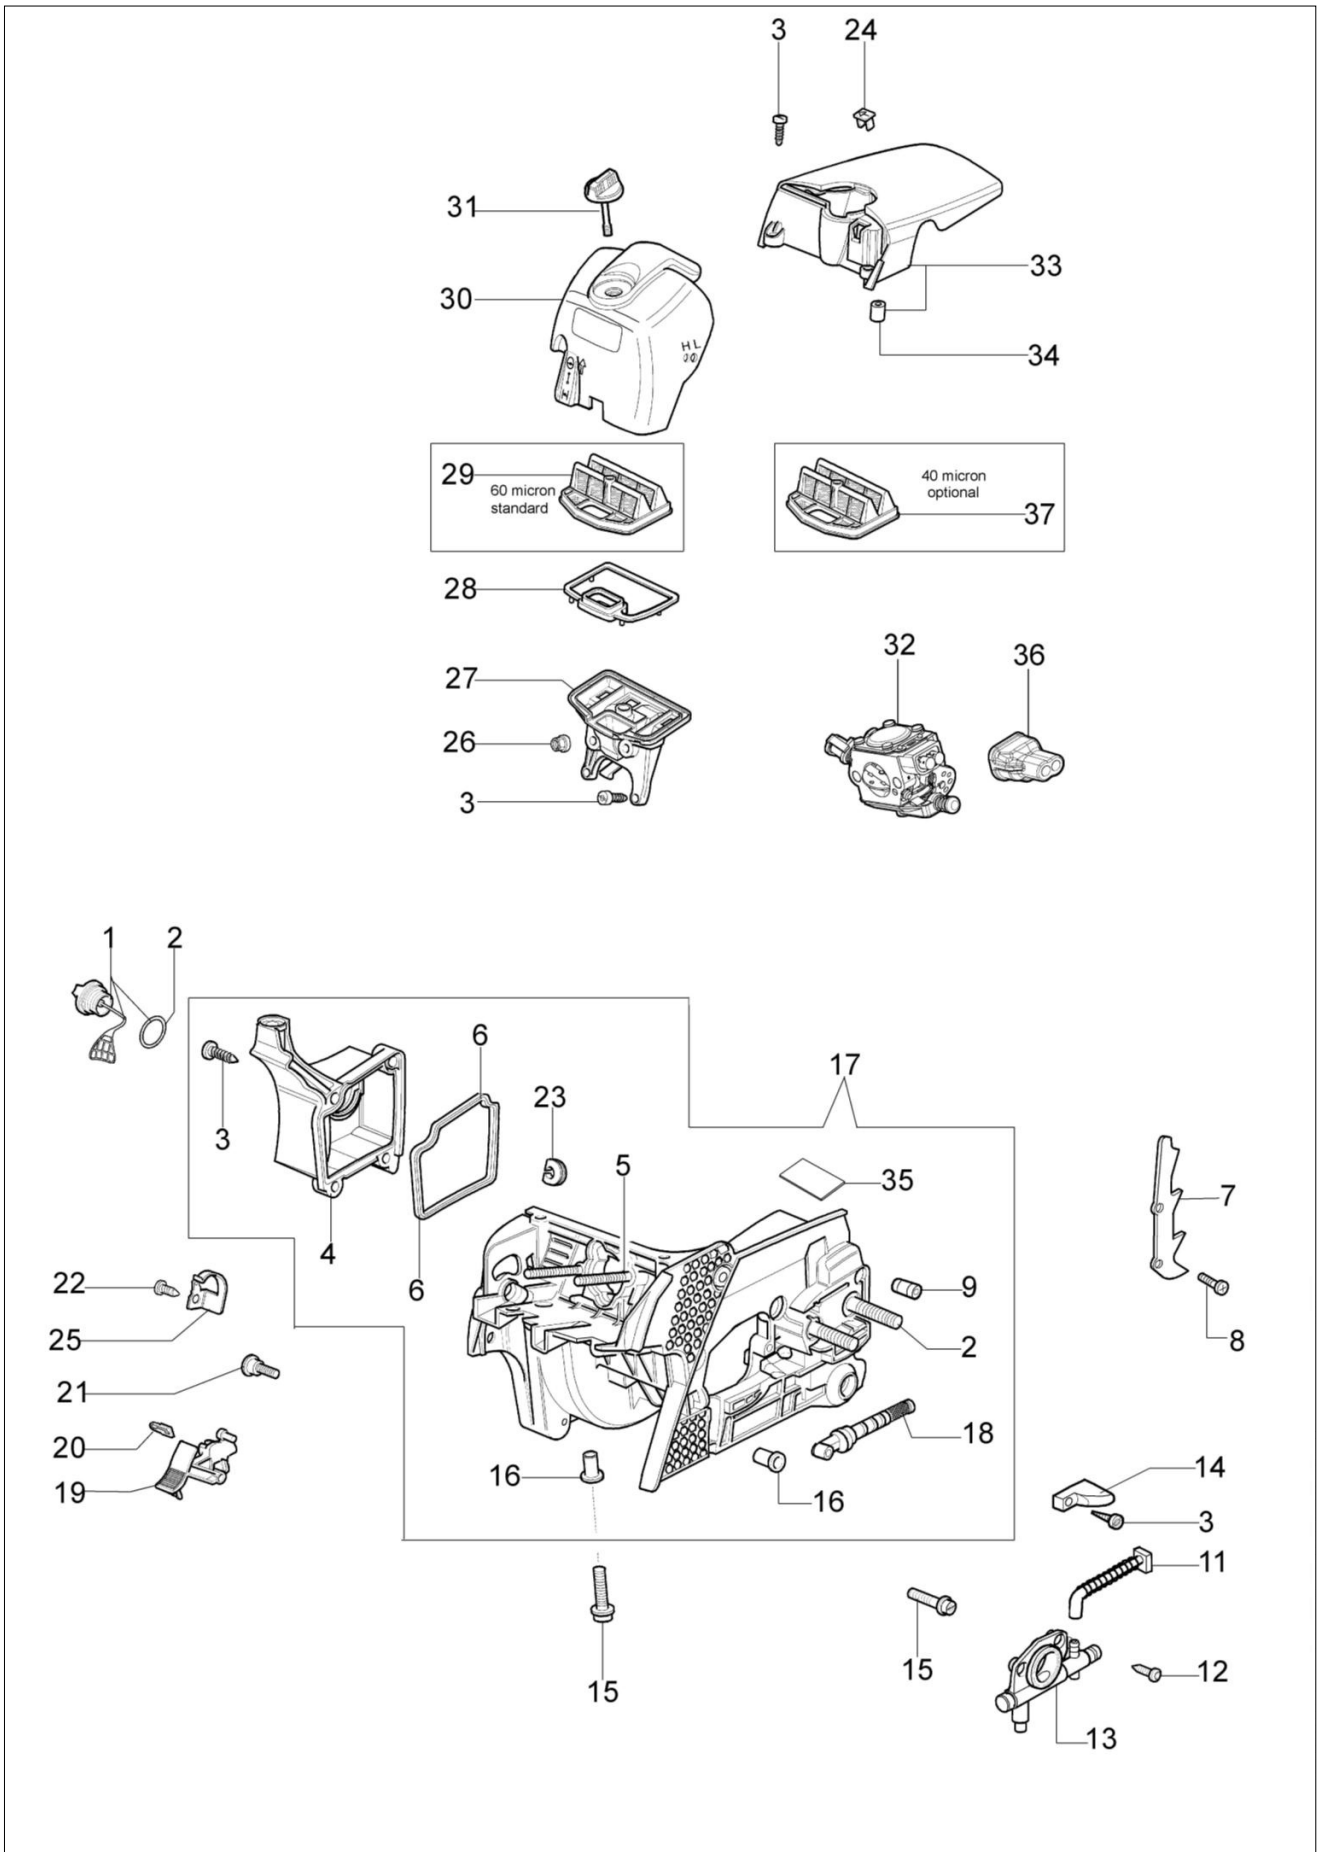

141 SP Pilarka lancuchowa

Dokumenty

Rozrusznik kpl.

Silnik

Skrzynia korbowa

Zbiornik-uchwyt

Sprzęgło-hamulec

Gaźnik WT-780D

Ilustracja Rozrusznik kpl.

Znak	Ilosc	Kod artykul	Opis	Waznosc od	Waznosc do	Notakt	Biuletyny
1	1	50172005R	Rozrusznik kpl.				
2	1	50170017R	Uchwyt				
3	1	50070123R	Linka rozrusznika				
4	1	3916009R	Podkładka				
5	1	3833080R	Podkładka				
6	1	50050073R	Sprężyna				
7	1	004000142R	Nakretka				
8	1	50170153R	Koło linowe rozrusznika				
9	1	50160024	Sruba				
10	4	3960115R	Sruba				
11	2	3960075R	Śruba				
12	2	006000315R	Podkładka				
13	2	3916004R	Podkładka				
14	1	2501020R	Cewka zapłonowa				
15	1	50170090R	Przewód				
16	1	50072029	Zestaw zabieraków				
17	1	50180111AR	Koło magnesowe zestaw				
18	1	50170154R	Sprężyna				
19	1	50170155R	Zębatka napędowa				
20	1	50050126	Kapturek świecy zapłonowej				
21	1	50050127	Sprężyna				
23	1	2304073R	Klucz 13x19				
22	1	50172018	Zestaw etykiet				

Ilustracja Silnik

Znak	Ilosc	Kod artykul	Opis	Waznosc od	Waznosc do	Notakt	Biuletyny
1	1	50170010R	Kolektor ssacy				
2	1	094600103	Tasma				
3	1	3055101	Swieca zaplonowa				
4	1	50170031R	Uszczelka				
5	1	50170027R	Tlumik				
6	3	3860117R	Sruba				
7	2	074000405R	Pierscien tlokowy				
8	1	50110047R	Pierscien tlokowy				
9	2	004900061R	Pierscien				
10	1	50120034A	Tlok kpl. Ø40				
11	1	50172021	Cylinder kpl.				
12	2	50110043AR	Dystans				
13	1	50110044R	Lozysko				
14	1	50272004R	Pierscien uszczelniajacy				
15	1	094000006R	Lozysko				
16	1	3050024AR	Pierscien uszczelniajacy				
17	1	50050016CR	Pokrywa				
18	4	3801051R	Sruba				
19	1	50110045R	Wał korbowy				