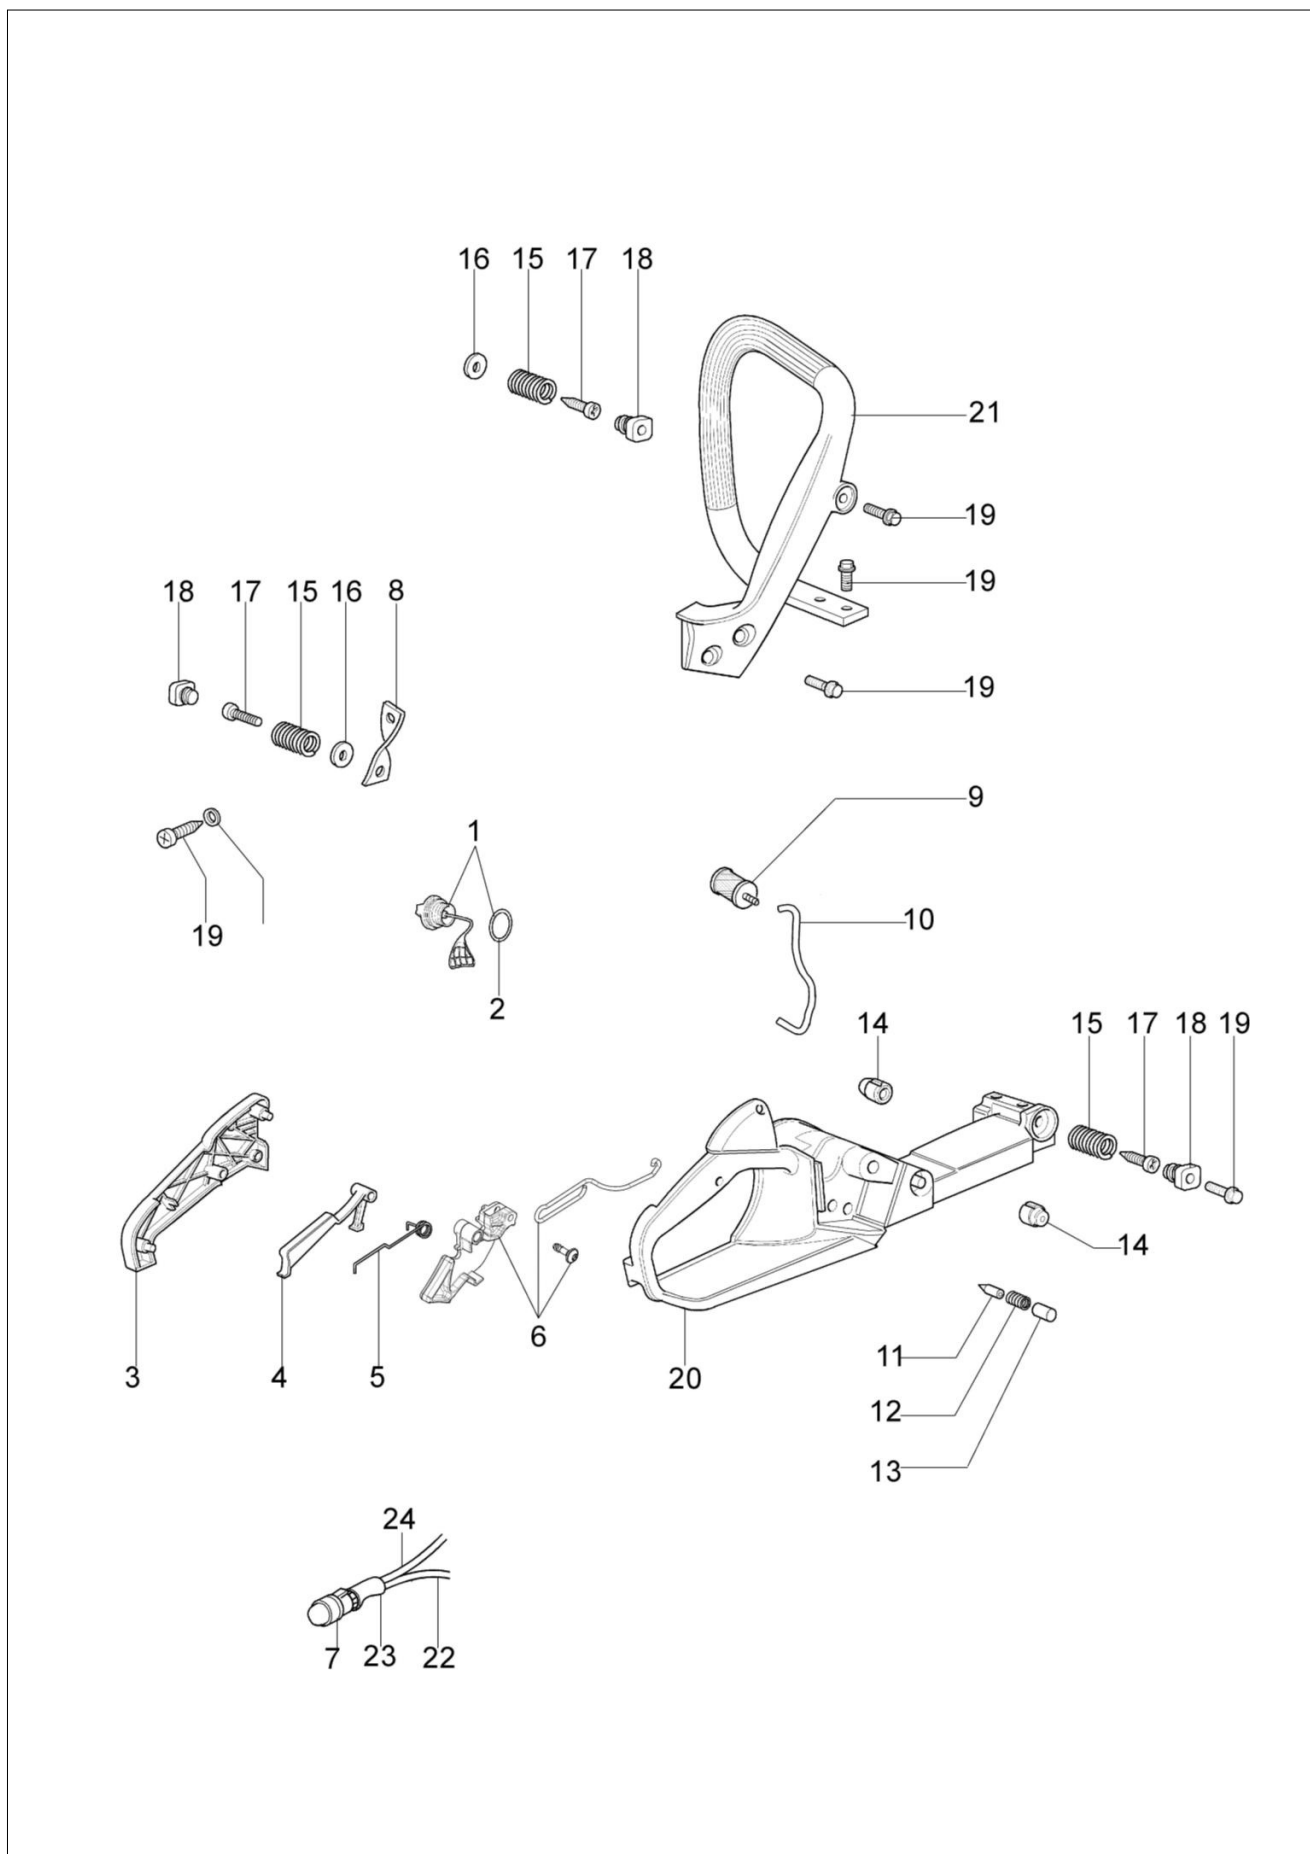

Ilustracja Zbiornik-uchwyt

Znak	Ilosc	Kod artykul	Opis	Waznosc od	Waznosc do	Notakt	Biuletyny
1	1	50052005R	Korek kpl.				
2	1	3049025	O-ring				
3	1	50170024R	Pokrywa				
4	1	50050096AR	Dźwignia				
5	1	097000028R	Sprezyna				
6	1	50170249A	Dźwignia gazu kpl.				BT4-104-06/10
7	1	2318817R	Pompka rozruchowa				
8	1	50050123BR	Oslona dodatkowa				
9	1	094600450R	Filtr paliwa				
10	1	3073015AR	Waz				
11	1	094500577AR	Zawór odpowietrznika				
12	1	094500575R	Sprezyna				
13	1	50050071R	Zawór odpowietrznika				
14	3	50010061R	Amortyzator				
15	3	50050047AR	Sprezyna				BT4-101-10/09
16	1	3918010R	Podkladka				
17	3	3960115R	Sruba				
18	3	50170034R	Mocowanie				
19	7	3960099R	Sruba				
20	1	50172007AR	Zbiornik				
21	1	50170026R	Uchwyt				
22	1	50240255R	Wąż				
23	1	50170121R	Oslona				
24	1	50170321R	Waz