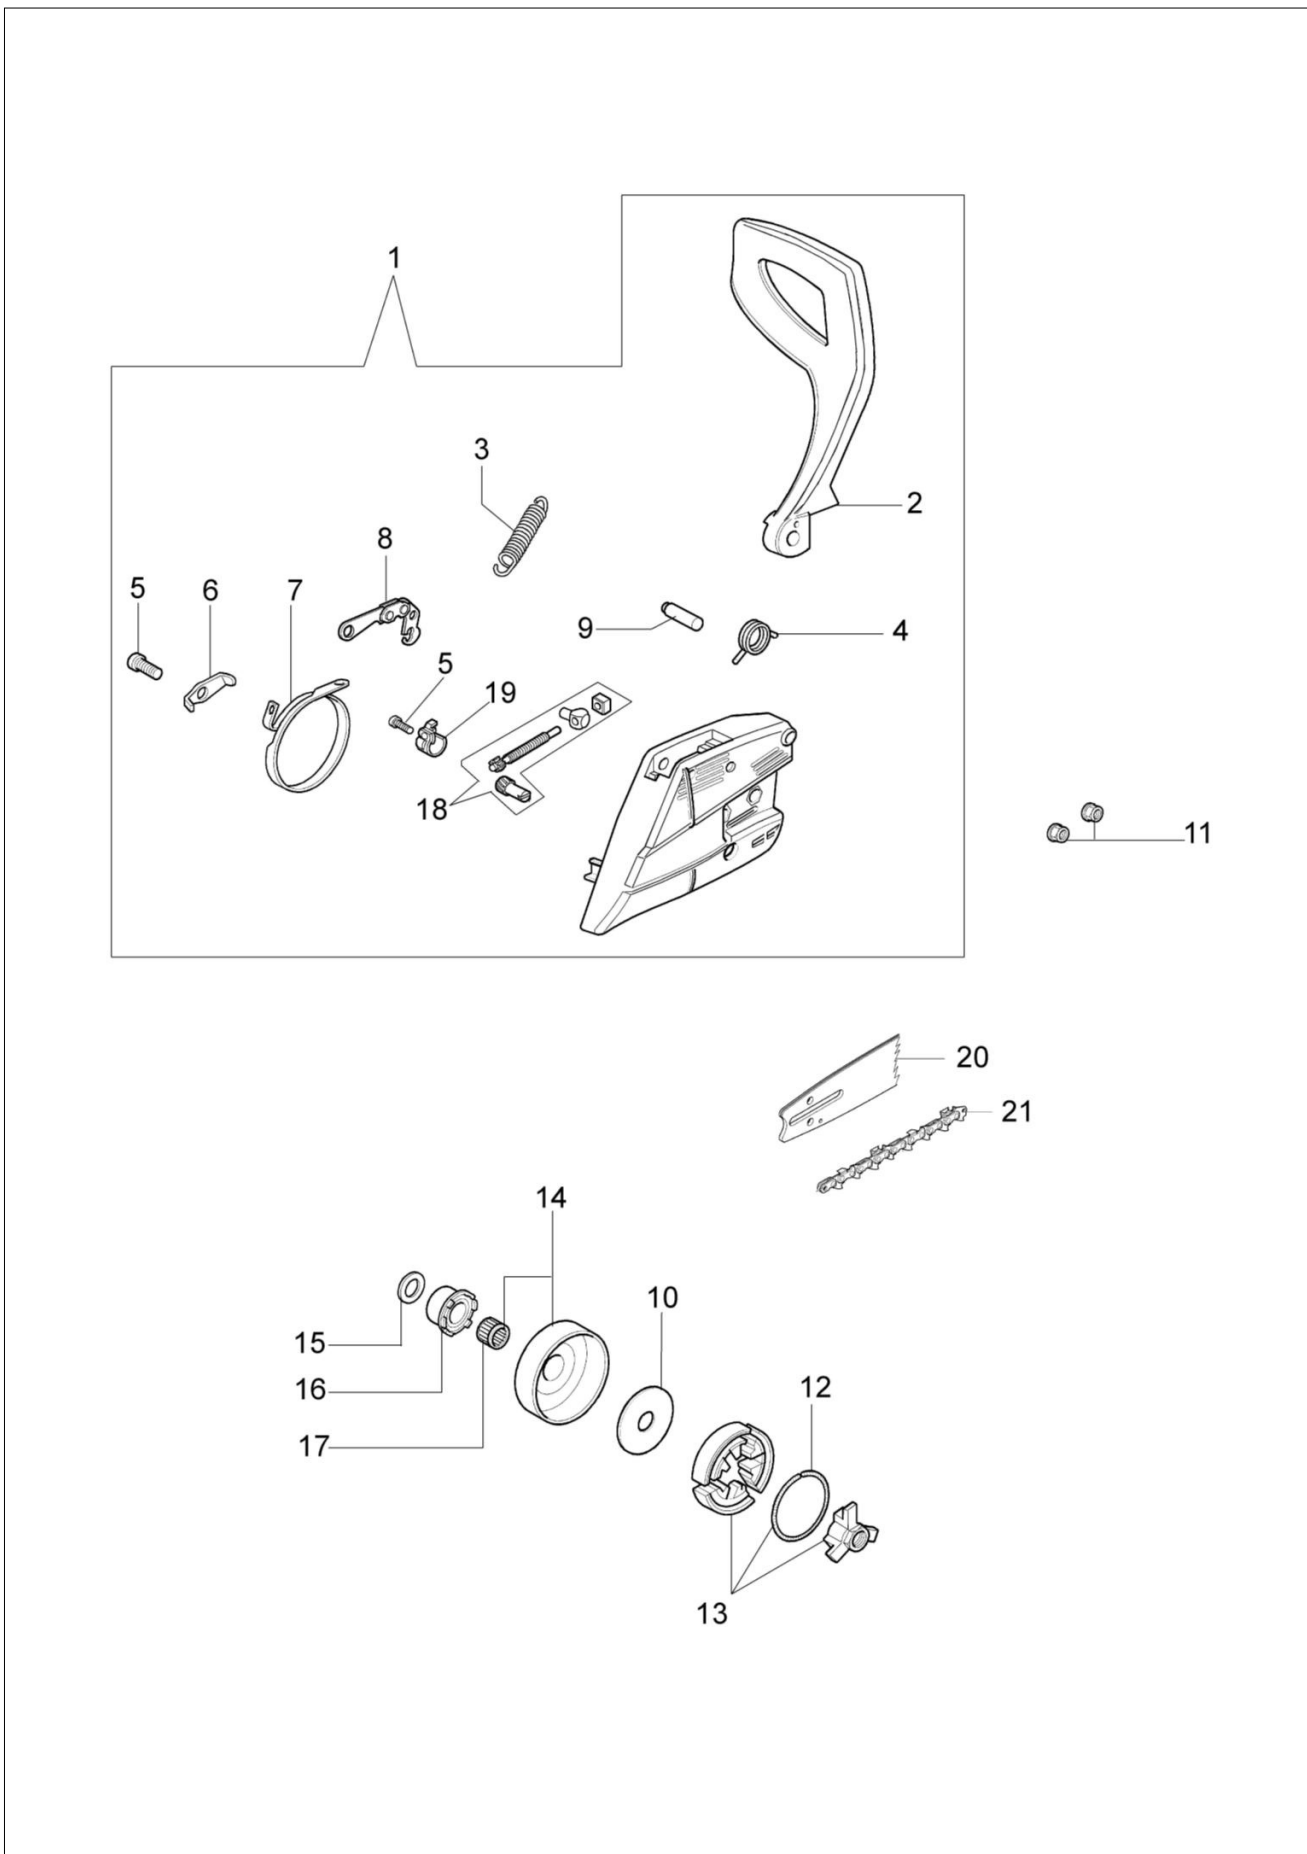

Ilustracja Sprzęgło-hamulec

Znak	Ilość	Kod artykuł	Opis	Ważność od	Ważność do	Notakt	Biuletyny
1	1	50170065R	Ośłona łańcucha kpl.				
2	1	50170040R	Ośłona				
3	1	095000219AR	Sprezyna				
4	1	50010088AR	Sprezyna				
5	2	3960070AR	Sruba				
6	1	50050125R	Płytką				
7	1	50050039R	Tasma hamulca				
8	1	097000146	Dzwignia				
9	1	50050064R	Trzpien (zabezpieczający)				
10	1	004000352R	Podkładka				
11	2	50010148R	Nakretka				
12	1	094500029AR	Sprezyna				
13	1	094000129AR	Sprzeglo				
14	1	50060033A	Beben sprzegla .325				
15	1	004400285	Podkładka				
16	1	50060008R	Zebatka slimakowa .325				
17	1	50030372	Tuleja rolki				
18	1	50162017A	Napinacz lancucha				
19	1	50170044R	Pokrywa				
20	1	50062014R	Prowadnica 16" - 41 cm				
21	1	30629508A	Łańcuch efco .325" x .050" (1,3mm)