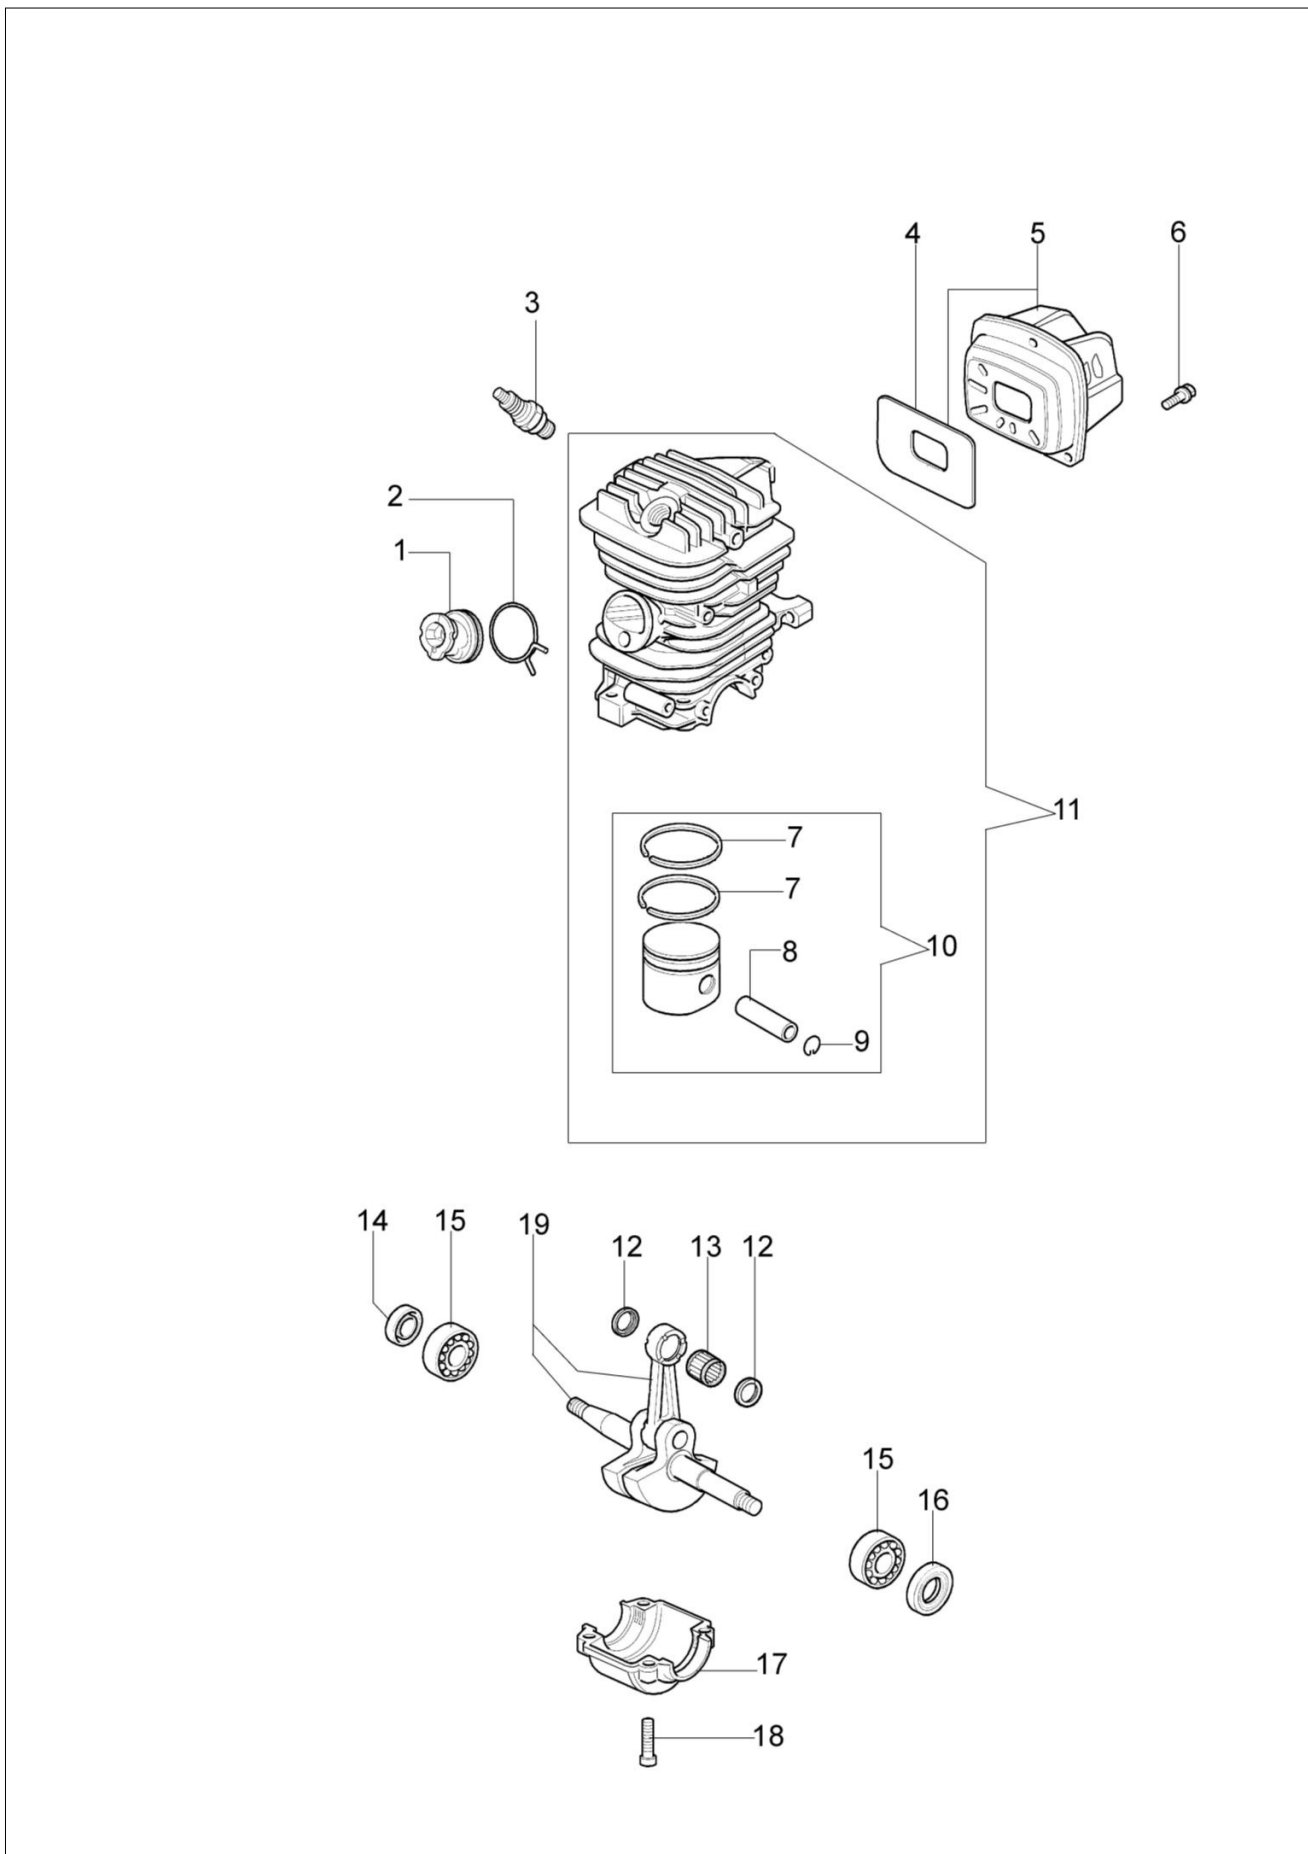

141 SP Pilarka lancuchowa

Dokumenty

Rozrusznik kpl.

Silnik

Skrzynia korbowa

Zbiornik-uchwyt

Sprzęgło-hamulec

Gaźnik WT-780D

Ilustracja Rozrusznik kpl.

Znak	Ilosc	Kod artykul	Opis	Waznosc od	Waznosc do	Notakt	Biuletyny
1	1	50172005R	Rozrusznik kpl.				
2	1	50170017R	Uchwyt				
3	1	50070123R	Linka rozrusznika				
4	1	3916009R	Podkładka				
5	1	3833080R	Podkładka				
6	1	50050073R	Sprężyna				
7	1	004000142R	Nakretka				
8	1	50170153R	Koło linowe rozrusznika				
9	1	50160024	Sruba				
10	4	3960115R	Sruba				
11	2	3960075R	Śruba				
12	2	006000315R	Podkładka				
13	2	3916004R	Podkładka				
14	1	2501020R	Cewka zapłonowa				
15	1	50170090R	Przewód				
16	1	50072029	Zestaw zabieraków				
17	1	50180111AR	Koło magnesowe zestaw				
18	1	50170154R	Sprężyna				
19	1	50170155R	Zębatka napędowa				
20	1	50050126	Kapturek świecy zapłonowej				
21	1	50050127	Sprężyna				
23	1	2304073R	Klucz 13x19				
22	1	50172018	Zestaw etykiet				

Ilustracja Silnik

Znak	Ilosc	Kod artykul	Opis	Waznosc od	Waznosc do	Notakt	Biuletyny
1	1	50170010R	Kolektor ssacy				
2	1	094600103	Tasma				
3	1	3055101	Swieca zaplonowa				
4	1	50170031R	Uszczelka				
5	1	50170027R	Tlumik				
6	3	3860117R	Sruba				
7	2	074000405R	Pierscien tlokowy				
8	1	50110047R	Pierscien tlokowy				
9	2	004900061R	Pierscien				
10	1	50120034A	Tlok kpl. Ø40				
11	1	50172021	Cylinder kpl.				
12	2	50110043AR	Dystans				
13	1	50110044R	Lozysko				
14	1	50272004R	Pierscien uszczelniajacy				
15	1	094000006R	Lozysko				
16	1	3050024AR	Pierscien uszczelniajacy				
17	1	50050016CR	Pokrywa				
18	4	3801051R	Sruba				
19	1	50110045R	Wał korbowy				