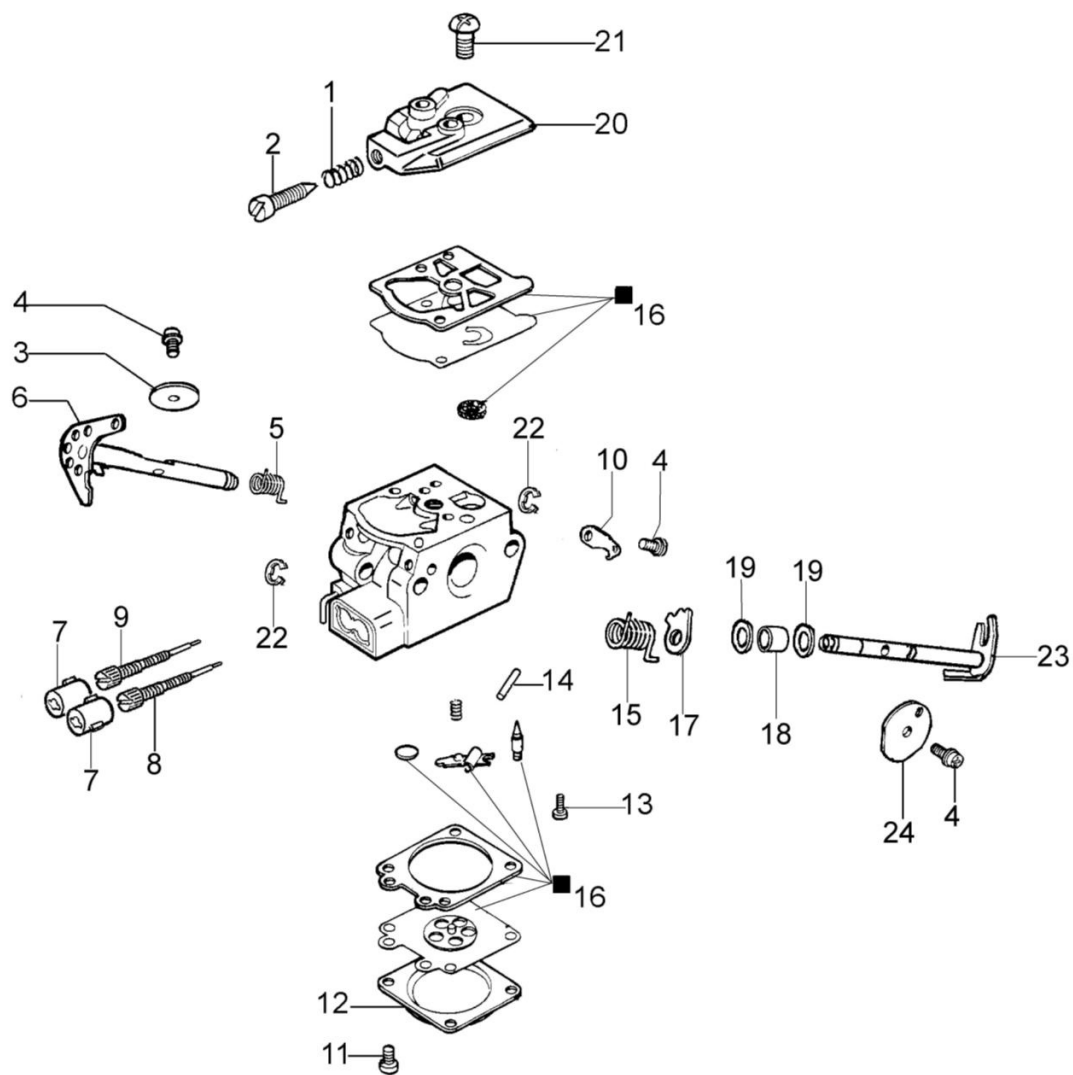

16 ■ KIT RIPARAZIONE
REPAIR KIT

Ilustracja Gaźnik WT-780D

Znak	Ilość	Kod artykuł	Opis	Ważność od	Ważność do	Notakt	Biuletyny
1	1	094600148	Sprężyna				
2	1	074000240	Śruba regulacyjna				
3	1	095000141	Przepustnica				
4	3	50010141	Śruba				
5	1	094600208	Sprężyna				
6	1	2318753	Walek				
7	2	2318867R	Pokrywa				
8	1	2318837	Śruba regulacyjna				
9	1	2318893	Śruba L				
10	1	2318743	Dźwignia gazu				
11	4	035000162	Śruba				
12	1	2318191	Pokrywa				
13	1	003300202	Śruba				
14	1	003300201	Walek napędowy				
15	1	50050115	Sprężyna				
16	1	2318671	Zestaw naprawczy				
17	1	2318742	Dźwignia				
18	1	2318751	Tulejka				
19	2	50010265	Podkładka				
20	1	50050107	Pokrywa				
21	1	003300197	Śruba				
22	2	095000164	Pierścień				
23	1	2318764	Walek				
24	1	094600140	Dźwignia