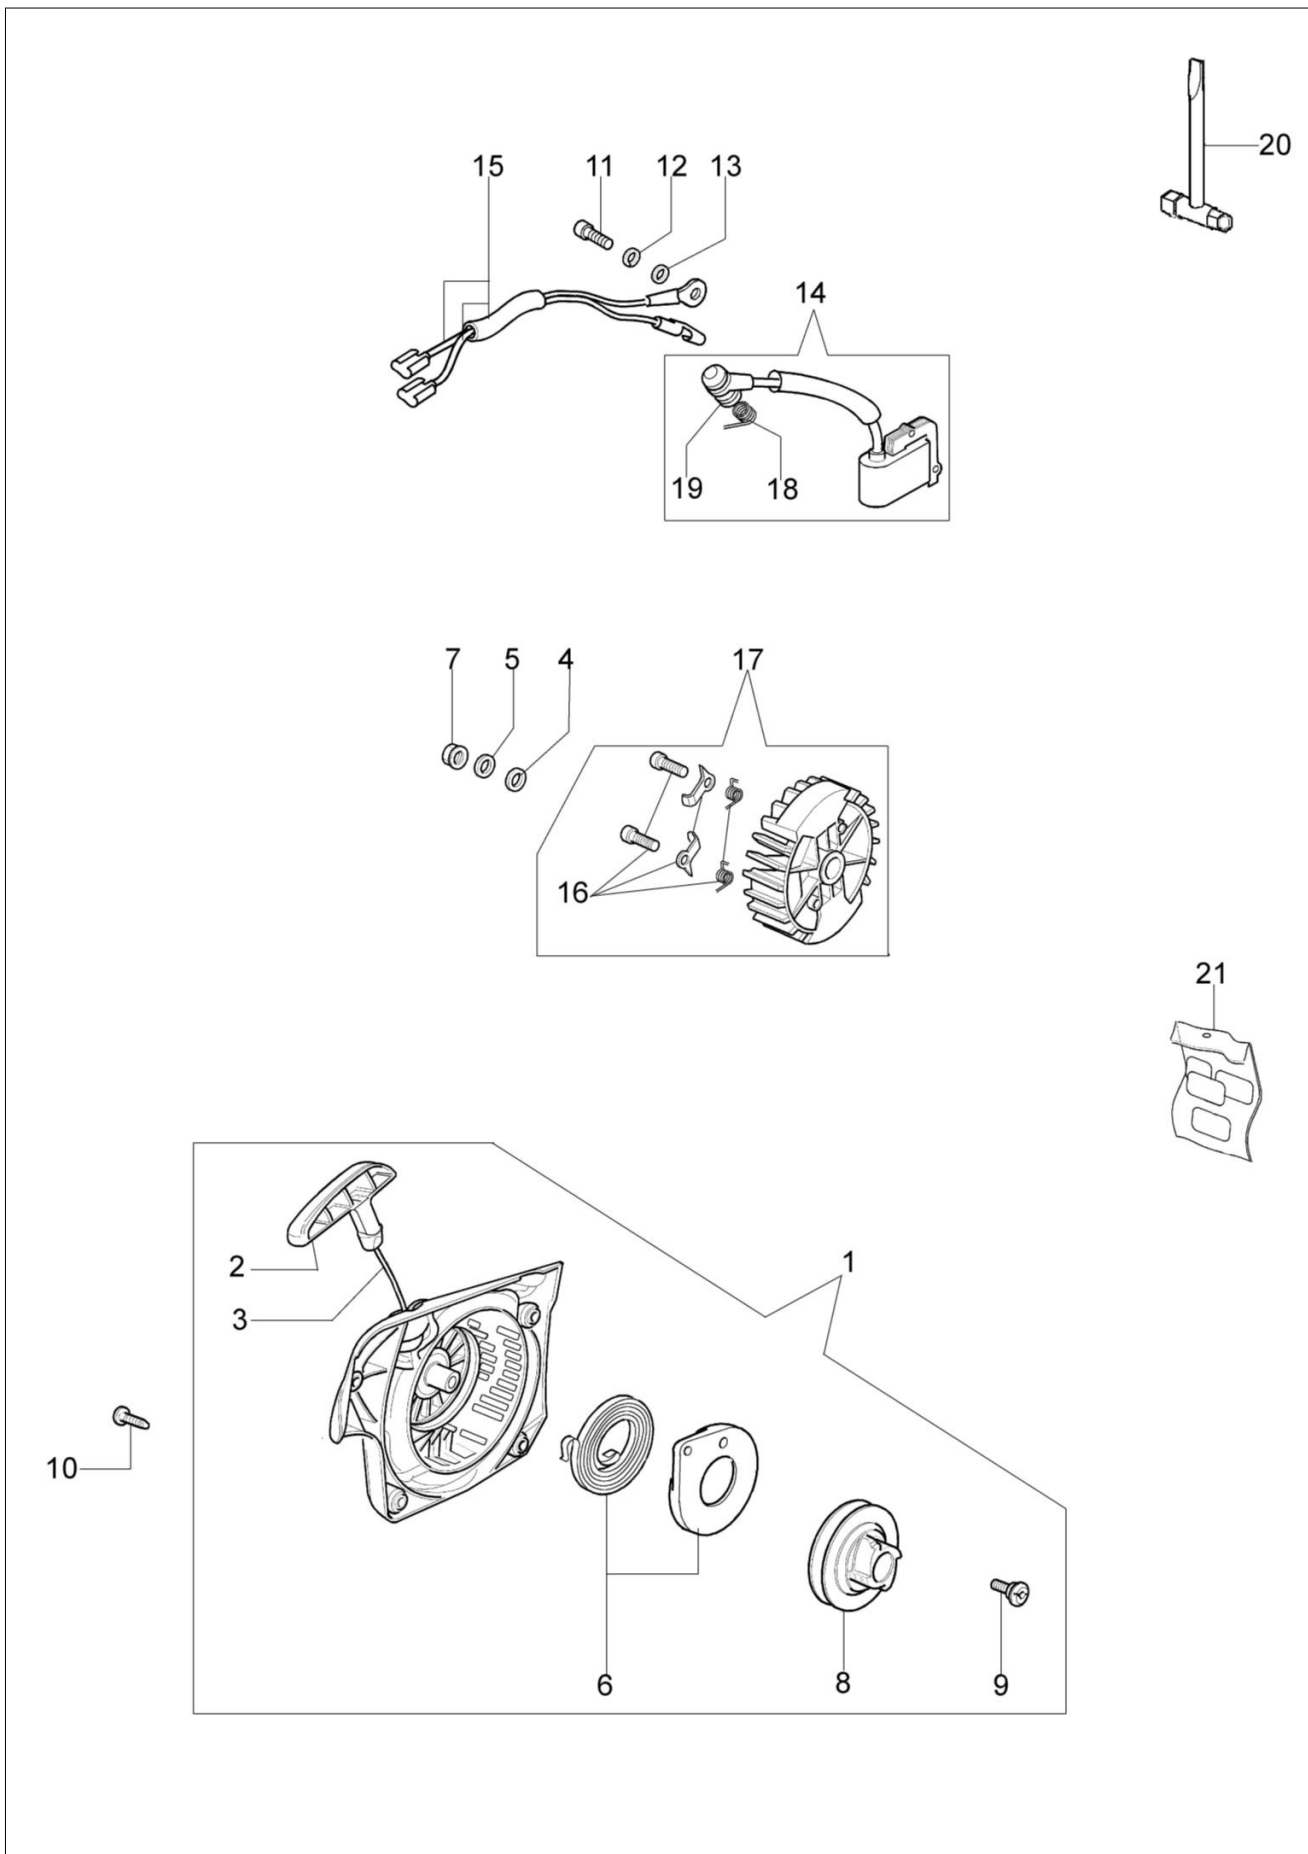

141 S Pilarka lancuchowa

Dokumenty

Rozrusznik kpl.

Silnik

Skrzynia korbowa

Zbiornik-uchwyt

Sprzęgło-hamulec

Gaźnik WT-780D

Ilustracja Rozrusznik kpl.

Znak	Ilosc	Kod artykul	Opis	Waznosc od	Waznosc do	Notakt	Biuletyny
1	1	50172002R	Rozrusznik kpl.				
2	1	50170017R	Uchwyt				
3	1	50070123R	Linka rozrusznika				
4	1	3916009R	Podkładka				
5	1	3833080R	Podkładka				
6	1	50050073R	Sprężyna				
7	1	004000142R	Nakretka				
8	1	50170050R	Koło linowe rozrusznika				
9	1	50160024	Sruba				
10	4	3960115R	Sruba				
11	2	3960075R	Śruba				
12	2	006000315R	Podkładka				
13	2	3916004R	Podkładka				
14	1	2501020R	Cewka zapłonowa				
15	1	50170090R	Przewód				
16	1	50072029	Zestaw zabieraków				
17	1	50180111AR	Koło magnesowe zestaw				
18	1	50050127	Sprężyna				
19	1	50050126	Kapturek świecy zapłonowej				
20	1	2304073R	Klucz 13x19				
21	1	50172016	Zestaw etykiet				