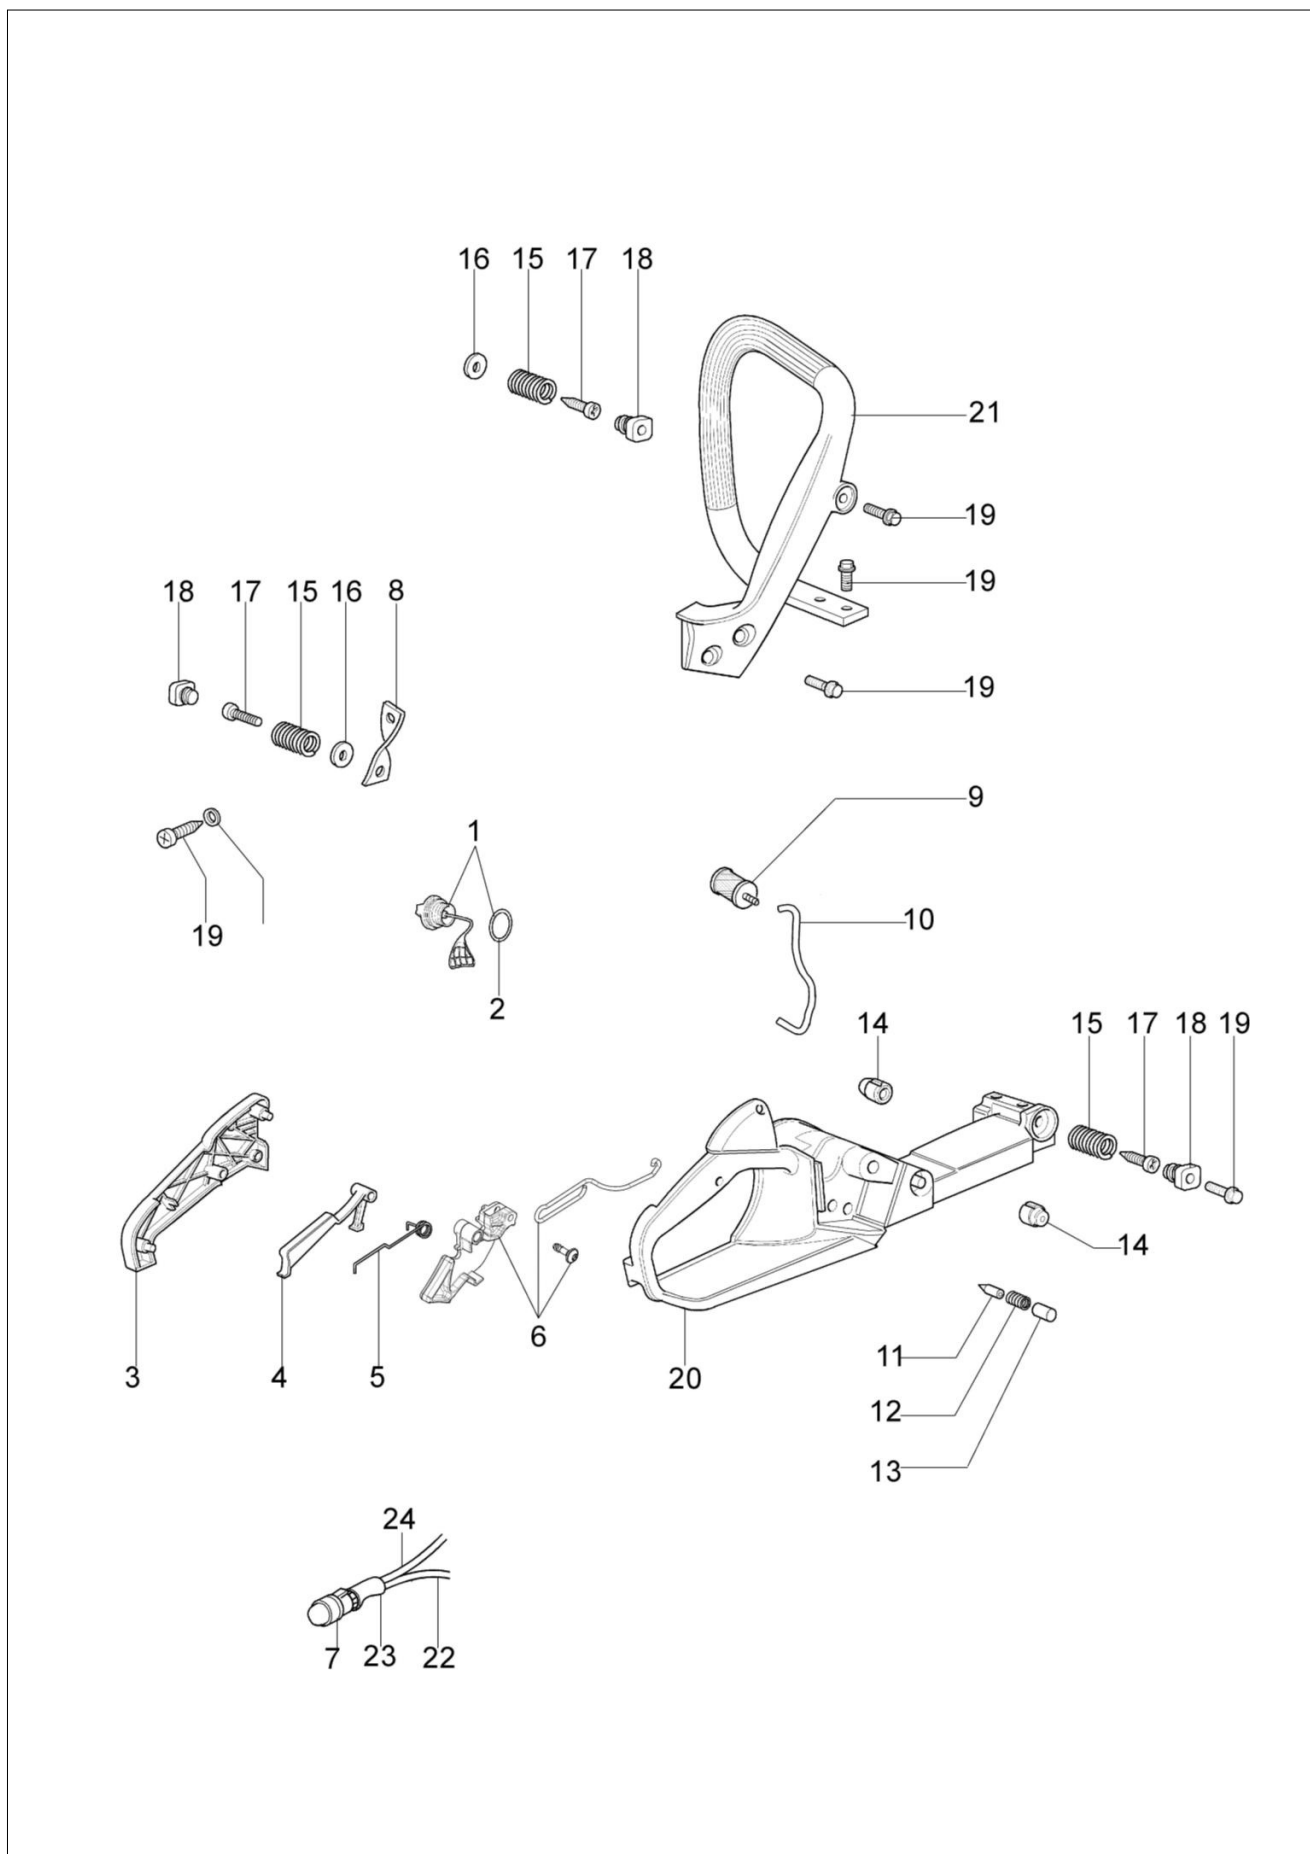

Ilustracja Rozrusznik kpl.

Znak	Ilosc	Kod artykul	Opis	Waznosc od	Waznosc do	Notakt	Biuletyny
1	1	50172002R	Rozrusznik kpl.				
2	1	50170017R	Uchwyt				
3	1	50070123R	Linka rozrusznika				
4	1	3916009R	Podkładka				
5	1	3833080R	Podkładka				
6	1	50050073R	Sprężyna				
7	1	004000142R	Nakretka				
8	1	50170050R	Koło linowe rozrusznika				
9	1	50160024	Sruba				
10	4	3960115R	Sruba				
11	2	3960075R	Śruba				
12	2	006000315R	Podkładka				
13	2	3916004R	Podkładka				
14	1	2501020R	Cewka zapłonowa				
15	1	50170090R	Przewód				
16	1	50072029	Zestaw zabieraków				
17	1	50180111AR	Koło magnesowe zestaw				
18	1	50050127	Sprężyna				
19	1	50050126	Kapturek świecy zapłonowej				
20	1	2304073R	Klucz 13x19				
21	1	50172016	Zestaw etykiet				

Ilustracja Skrzynia korbowa

Znak	Ilosc	Kod artykul	Opis	Waznosc od	Waznosc do	Notakt	Biuletyny
1	1	50052005R	Korek kpl.				
2	1	3049025	O-ring				
3	11	3960115R	Sruba				
4	1	50170071R	Pokrywa				
5	5	50070067A	Ciegno				
6	1	50170004R	Uszczelka				
7	1	50170042R	Zębatka oporowa				
8	2	3960099R	Sruba				
9	1	097000229R	Zawór odpowietrznika				
10	2	50050052R	Szpilka				
11	1	50050049R	Waz				
12	3	3960074R	Sruba				
13	1	50180007BR	Pompa olejowa				
14	1	094600369R	Oslona				
15	5	3860099R	Sruba				
16	5	50050067R	Dystans				
17	1	50172009R	Skrzynia korbowa				
18	1	50170149R	Filtr oleju				
19	1	50170060AR	Dźwignia				
20	1	50170062R	Płytką				
21	1	50160024	Sruba				
22	1	3960070AR	Sruba				
23	1	005000347AR	Przelotka				
24	1	50170032R	Deflektor (lato/zimowy)				
25	1	50170061R	Sprezyna				
26	2	3914003R	Nakretka				
27	1	50170132R	Mocowanie				
28	1	50050056BR	Uszczelka				
29	1	50170036R	Filtr powietrza				BT1-019-05/08
30	1	50170079AR	Pokrywa				
31	1	50110007R	Pokrętko				
32	1	2318755ER	Gaznik WT-780G				
33	1	50172020R	Pokrywa				
34	1	50070126R	Dystans				
35	1	50170033R	Oslona				
36	1	50050133	Napinacz łańcucha		SN 0865377648		BT4-120-04/16
37	1	50170231R	Filtr powietrza optional				
38	1	50170150R	Prowadnik sruby				