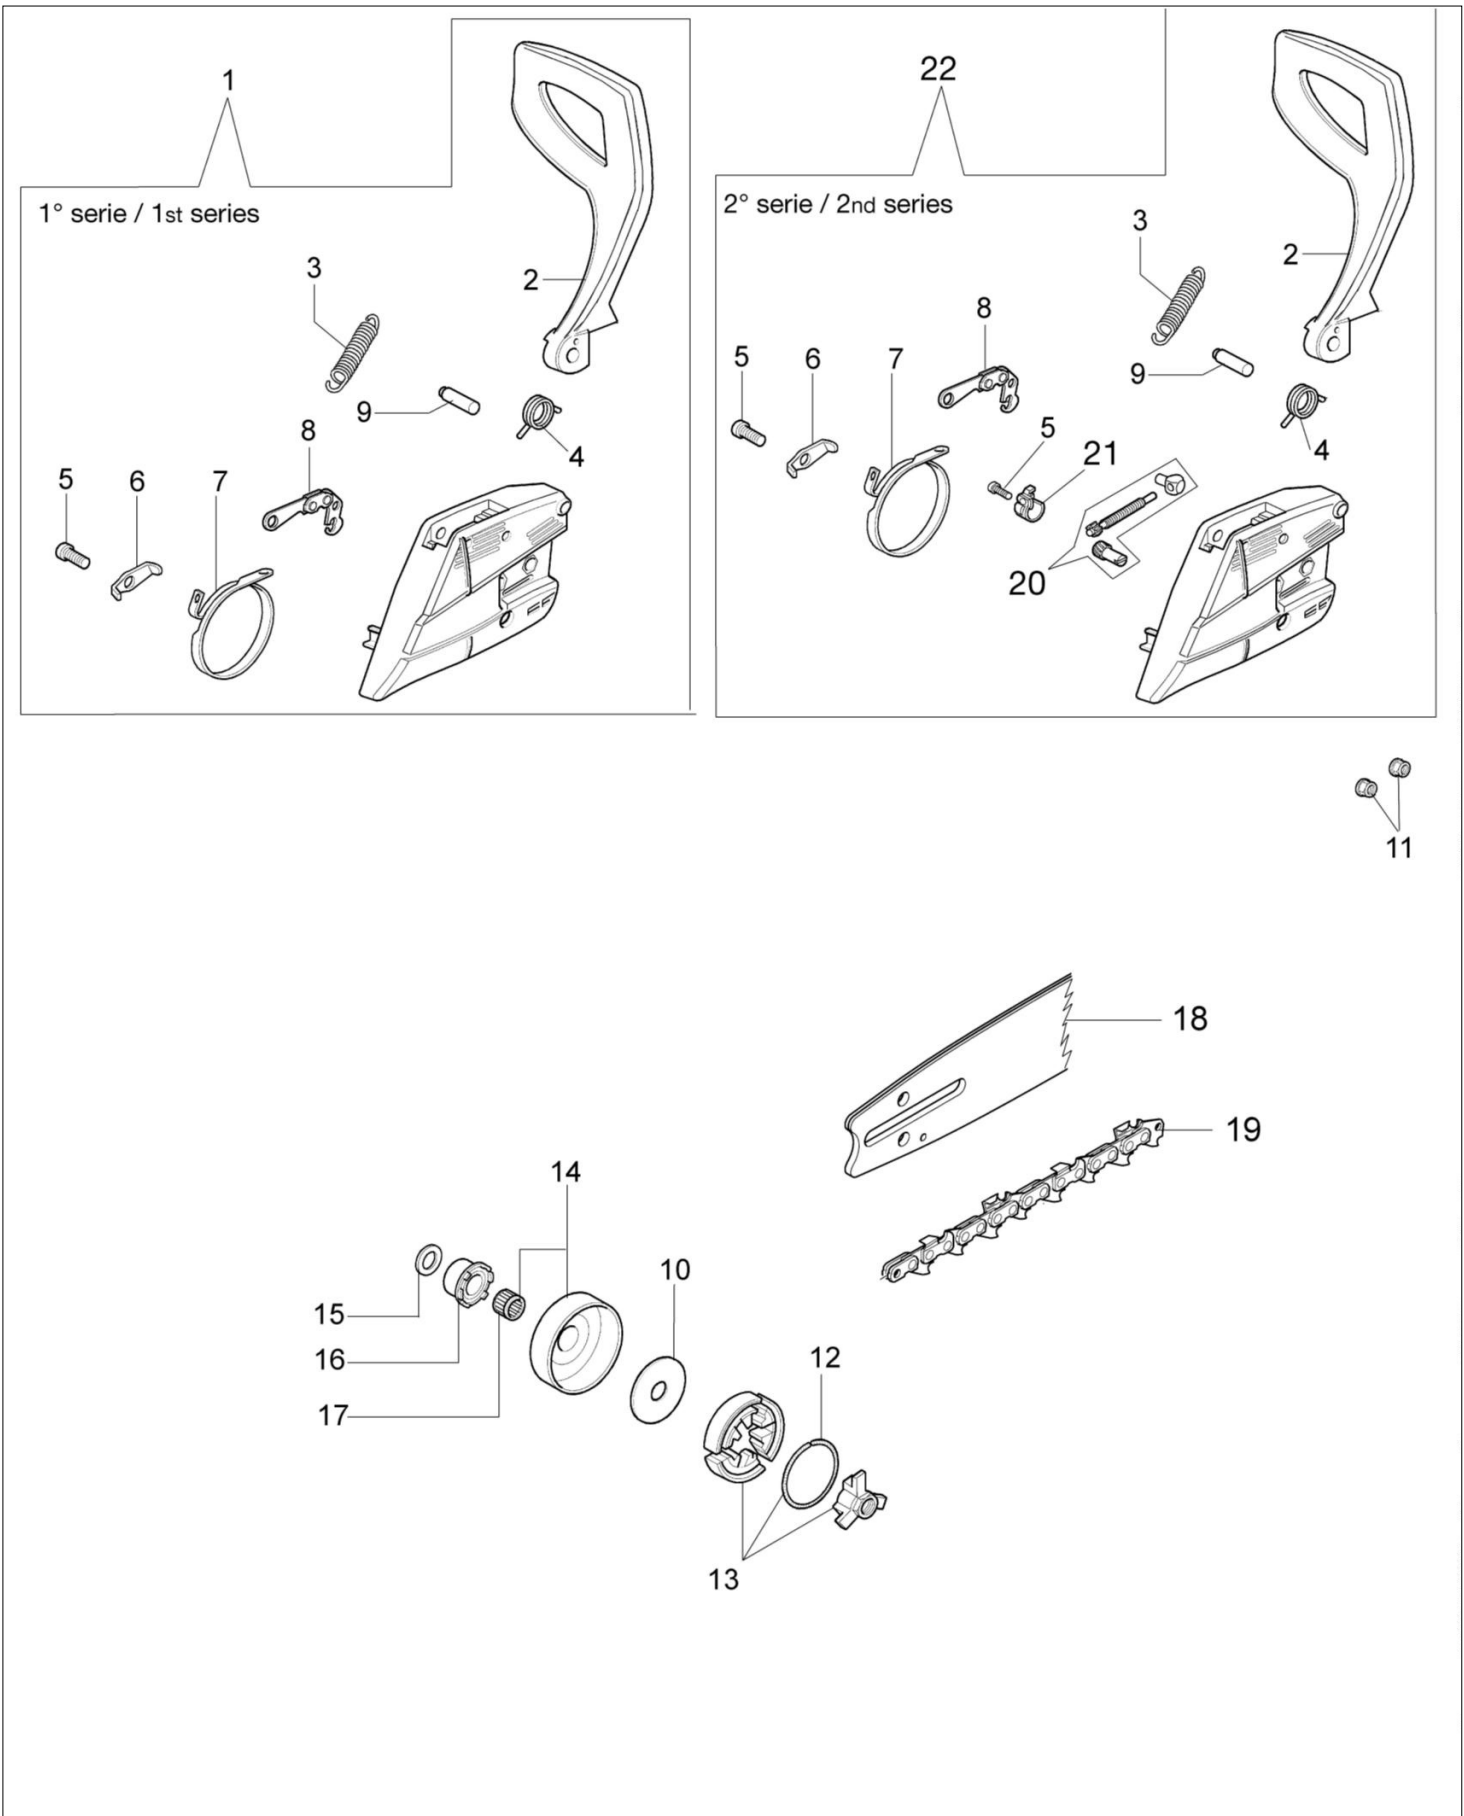

Ilustracja Sprzęgło-hamulec

Znak	Ilość	Kod artykuł	Opis	Ważność od	Ważność do	Notakt	Biuletyny
1	1	50170129R	Ośłona łańcucha kpl.		SN 0865377648		BT4-120-04/16
2	1	50170040R	Ośłona				
3	1	095000219AR	Sprężyna				
4	1	50010088AR	Sprężyna				
5	1	3960070AR	Sruba				
6	1	50050125R	Płytką				
7	1	50050039R	Tasma hamulca				
8	1	097000146	Dzwignia				
9	1	50050064R	Trzpień (zabezpieczający)				
10	1	004000352R	Podkładka				
11	2	50010148R	Nakretka				
12	1	094500029AR	Sprężyna				
13	1	094000129AR	Sprzęgło				
14	1	50050136A	Zębatka napędowa łańcucha 3/8				
15	1	004400285	Podkładka				
16	1	50050025R	Zębatka ślimakowa 3/8				
17	1	50030372	Tuleja rolki				
18	1	50052019R	Prowadnica 16" - 41 cm				
19	1	30629528A	Łańcuch efco .3/8" x .050" (1,3mm)				
20	1	50162017A	Napinacz łańcucha	SN 0865377649			BT4-120-04/16
21	1	50170044R	Pokrywa	SN 0865377649			BT4-120-04/16
22	1	50170065R	Ośłona łańcucha kpl.	SN 0865377649			BT4-120-04/16