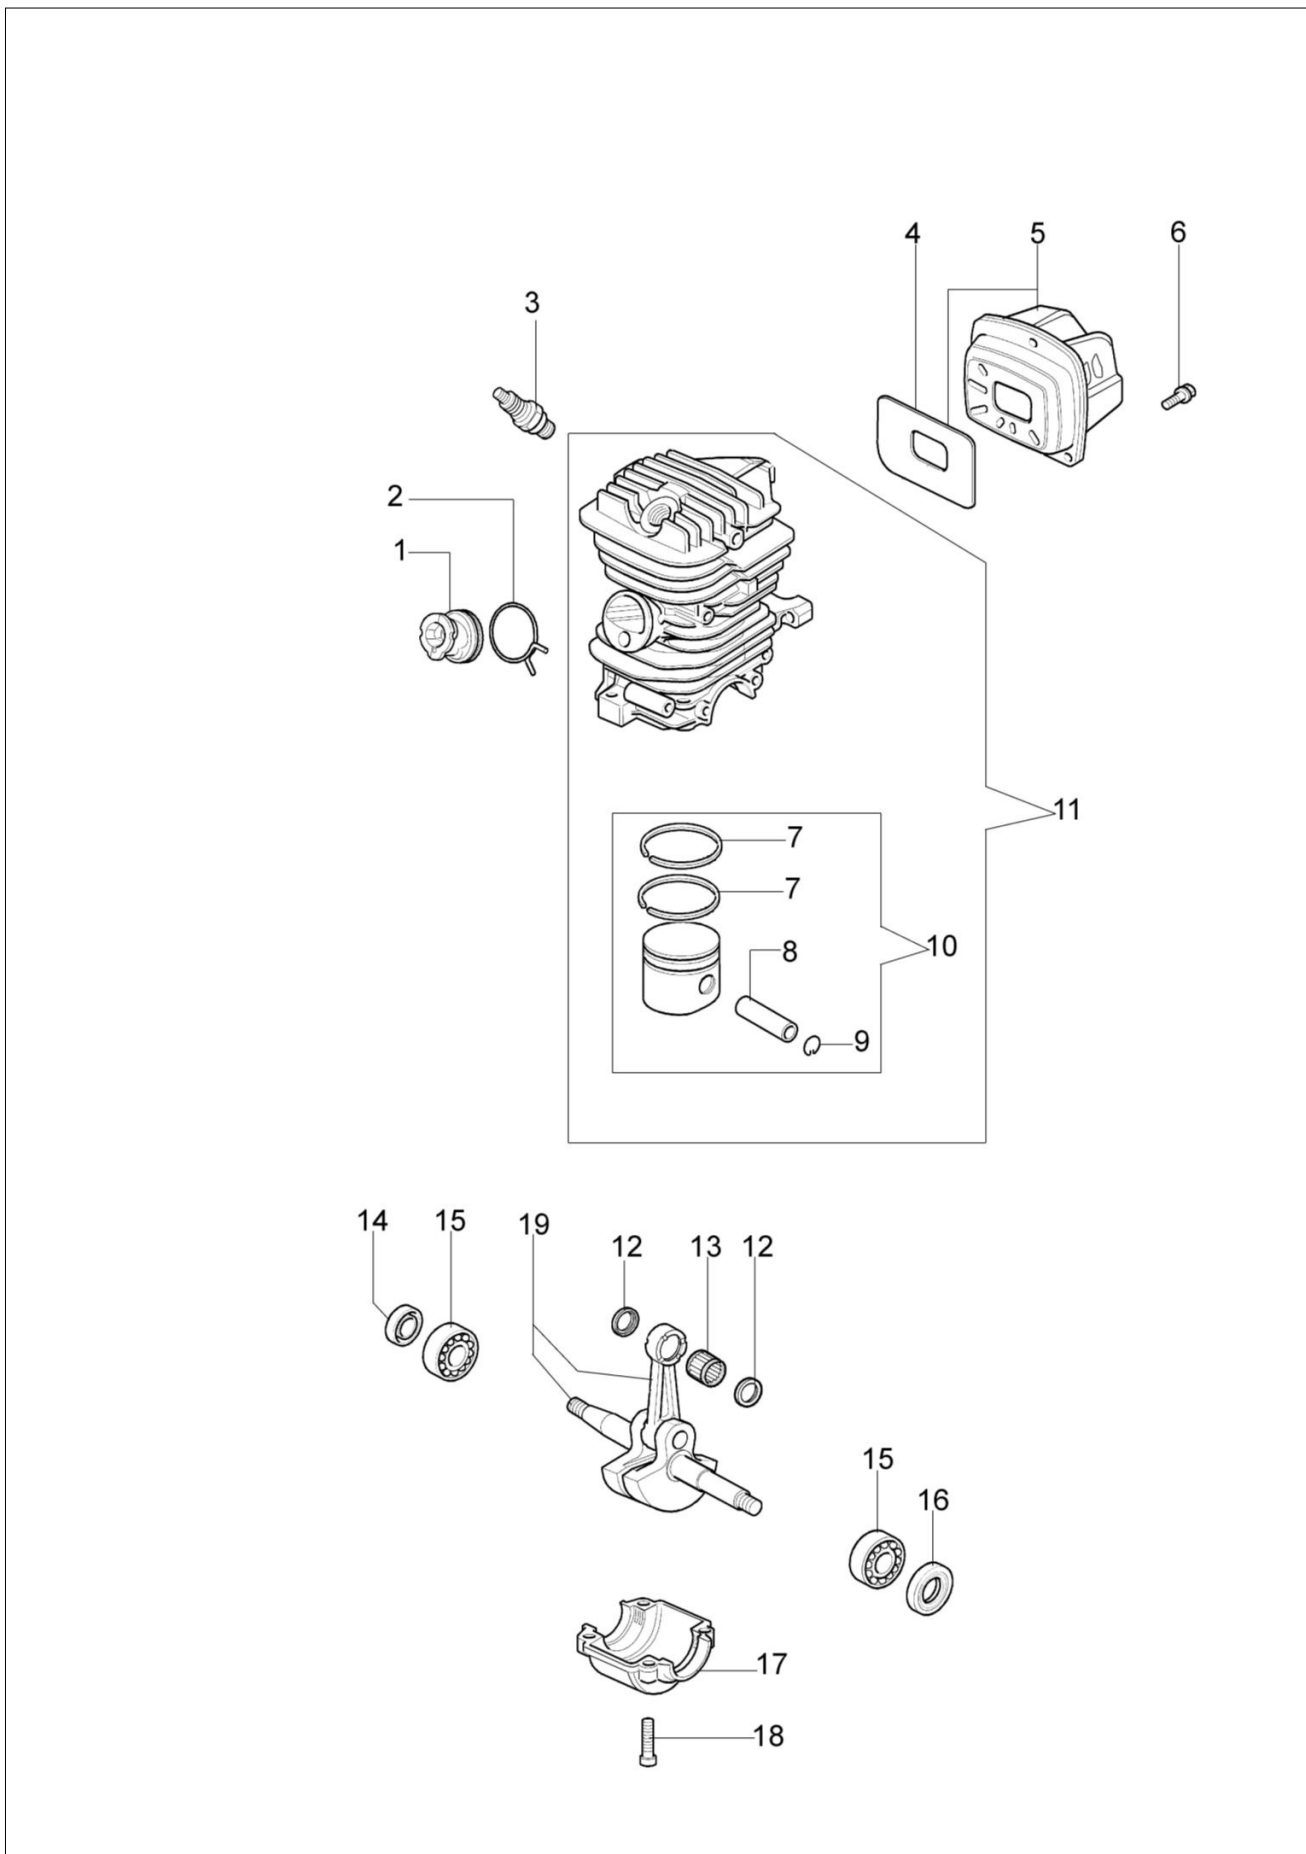

141 S Pilarka lancuchowa

Dokumenty

Rozrusznik kpl.

Silnik

Skrzynia korbowa

Zbiornik-uchwyt

Sprzęgło-hamulec

Gaźnik WT-780D

Ilustracja Rozrusznik kpl.

Znak	Ilosc	Kod artykul	Opis	Waznosc od	Waznosc do	Notakt	Biuletyny
1	1	50172002R	Rozrusznik kpl.				
2	1	50170017R	Uchwyt				
3	1	50070123R	Linka rozrusznika				
4	1	3916009R	Podkładka				
5	1	3833080R	Podkładka				
6	1	50050073R	Sprężyna				
7	1	004000142R	Nakretka				
8	1	50170050R	Koło linowe rozrusznika				
9	1	50160024	Sruba				
10	4	3960115R	Sruba				
11	2	3960075R	Śruba				
12	2	006000315R	Podkładka				
13	2	3916004R	Podkładka				
14	1	2501020R	Cewka zapłonowa				
15	1	50170090R	Przewód				
16	1	50072029	Zestaw zabieraków				
17	1	50180111AR	Koło magnesowe zestaw				
18	1	50050127	Sprężyna				
19	1	50050126	Kapturek świecy zapłonowej				
20	1	2304073R	Klucz 13x19				
21	1	50172016	Zestaw etykiet				