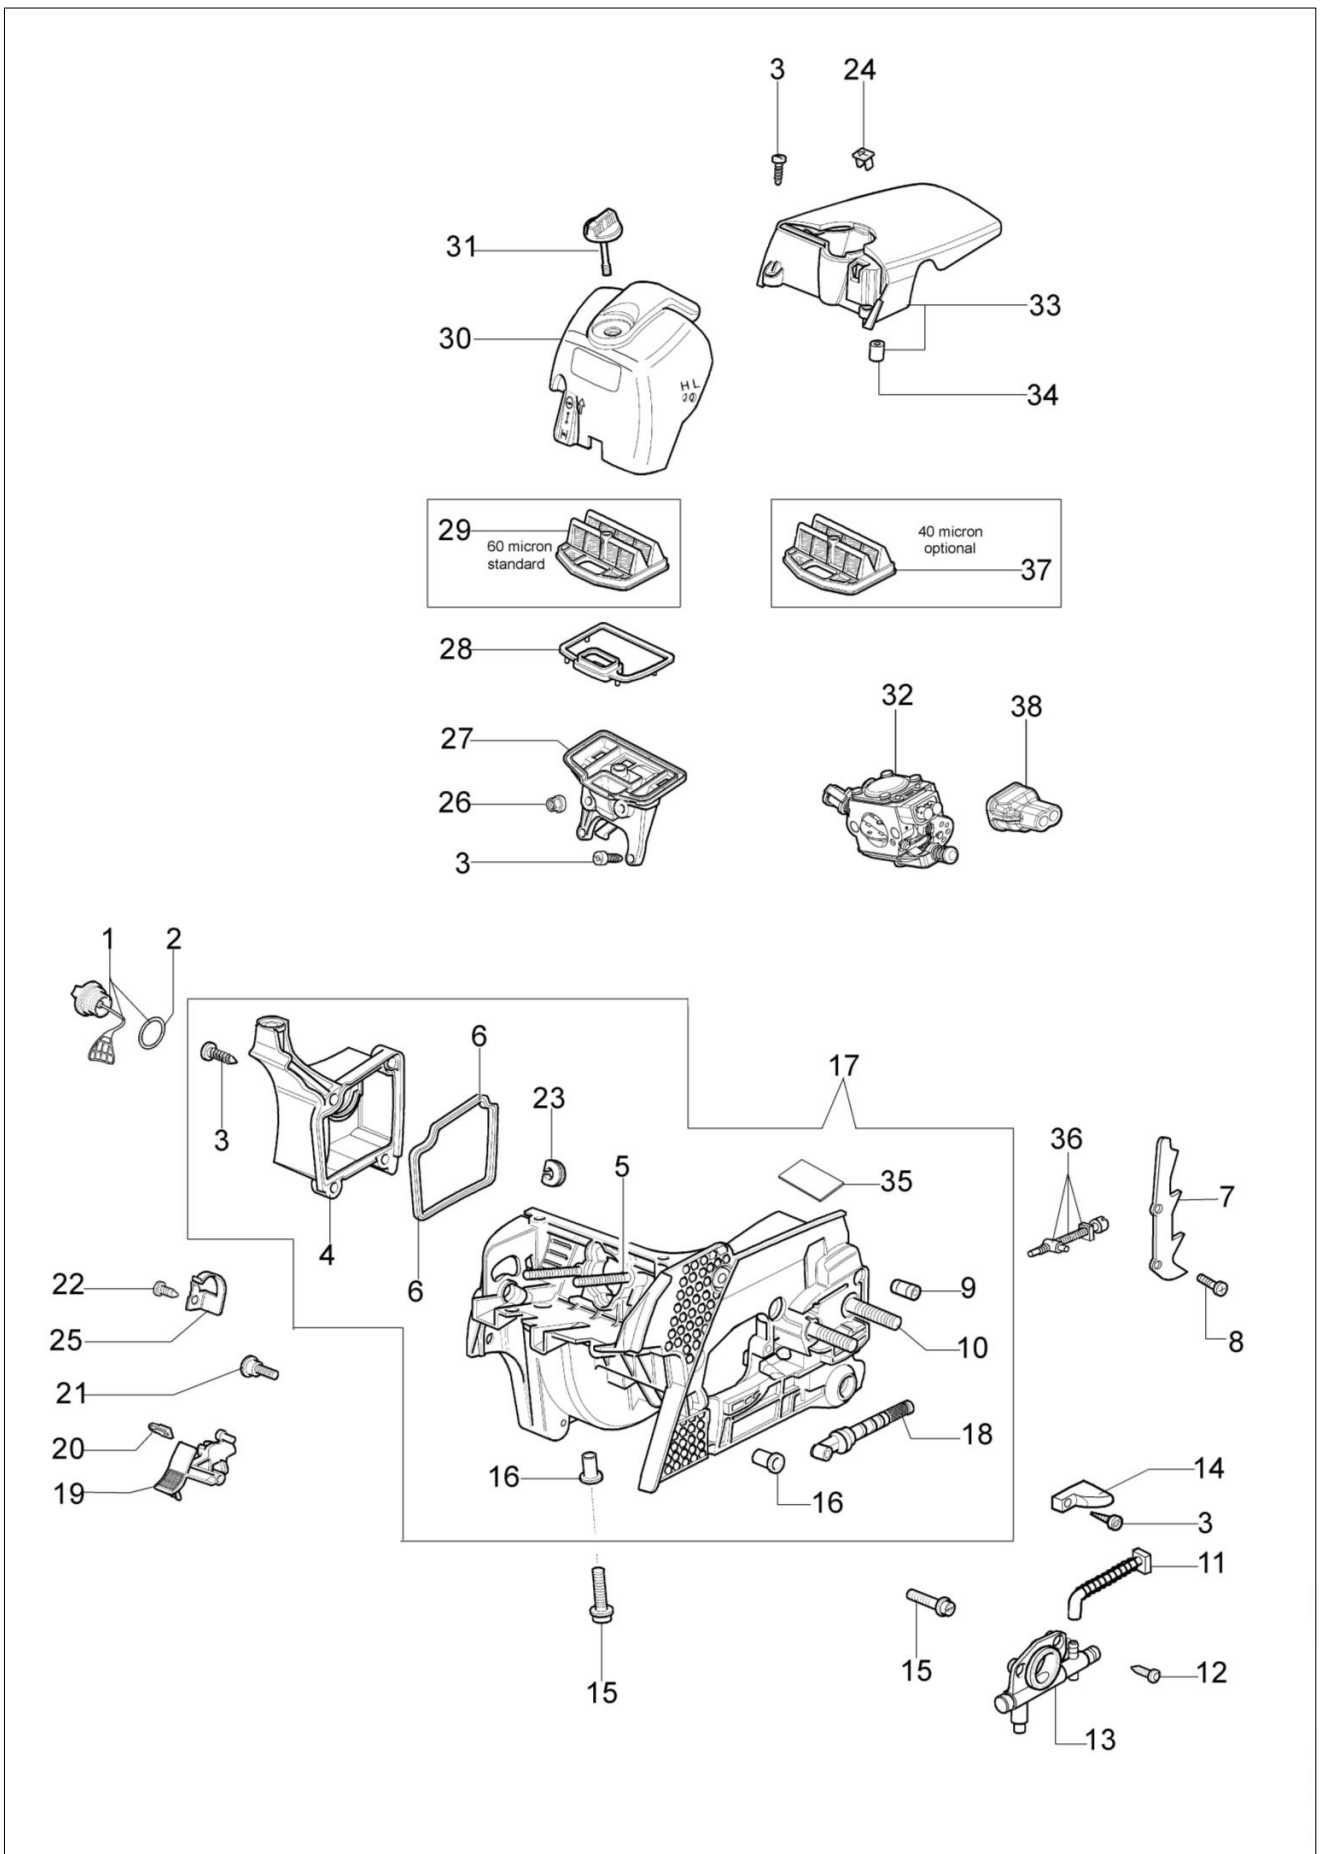

Ilustracja Skrzynia korbowa

Znak	Ilosc	Kod artykul	Opis	Waznosc od	Waznosc do	Notakt	Biuletyny
1	1	50052005R	Korek kpl.				
2	1	3049025	O-ring				
3	11	3960115R	Sruba				
4	1	50170071R	Pokrywa				
5	5	50070067A	Ciegno				
6	1	50170004R	Uszczelka				
7	1	50170042R	Zębatka oporowa				
8	2	3960099R	Sruba				
9	1	097000229R	Zawór odpowietrznika				
10	2	50050052R	Szpilka				
11	1	50050049R	Waz				
12	3	3960074R	Sruba				
13	1	50180007BR	Pompa olejowa				
14	1	094600369R	Oslona				
15	5	3860099R	Sruba				
16	5	50050067R	Dystans				
17	1	50172009R	Skrzynia korbowa				
18	1	50170149R	Filtr oleju				
19	1	50170060AR	Dźwignia				
20	1	50170062R	Płytką				
21	1	50160024	Sruba				
22	1	3960070AR	Sruba				
23	1	005000347AR	Przelotka				
24	1	50170032R	Deflektor (lato/zimowy)				
25	1	50170061R	Sprezyna				
26	2	3914003R	Nakretka				
27	1	50170132R	Mocowanie				
28	1	50050056BR	Uszczelka				
29	1	50170036R	Filtr powietrza				BT1-019-05/08
30	1	50170079AR	Pokrywa				
31	1	50110007R	Pokrętko				
32	1	2318755ER	Gaznik WT-780G				
33	1	50172020R	Pokrywa				
34	1	50070126R	Dystans				
35	1	50170033R	Oslona				
36	1	50050133	Napinacz łańcucha		SN 0865377648		BT4-120-04/16
37	1	50170231R	Filtr powietrza optional				
38	1	50170150R	Prowadnik sruby