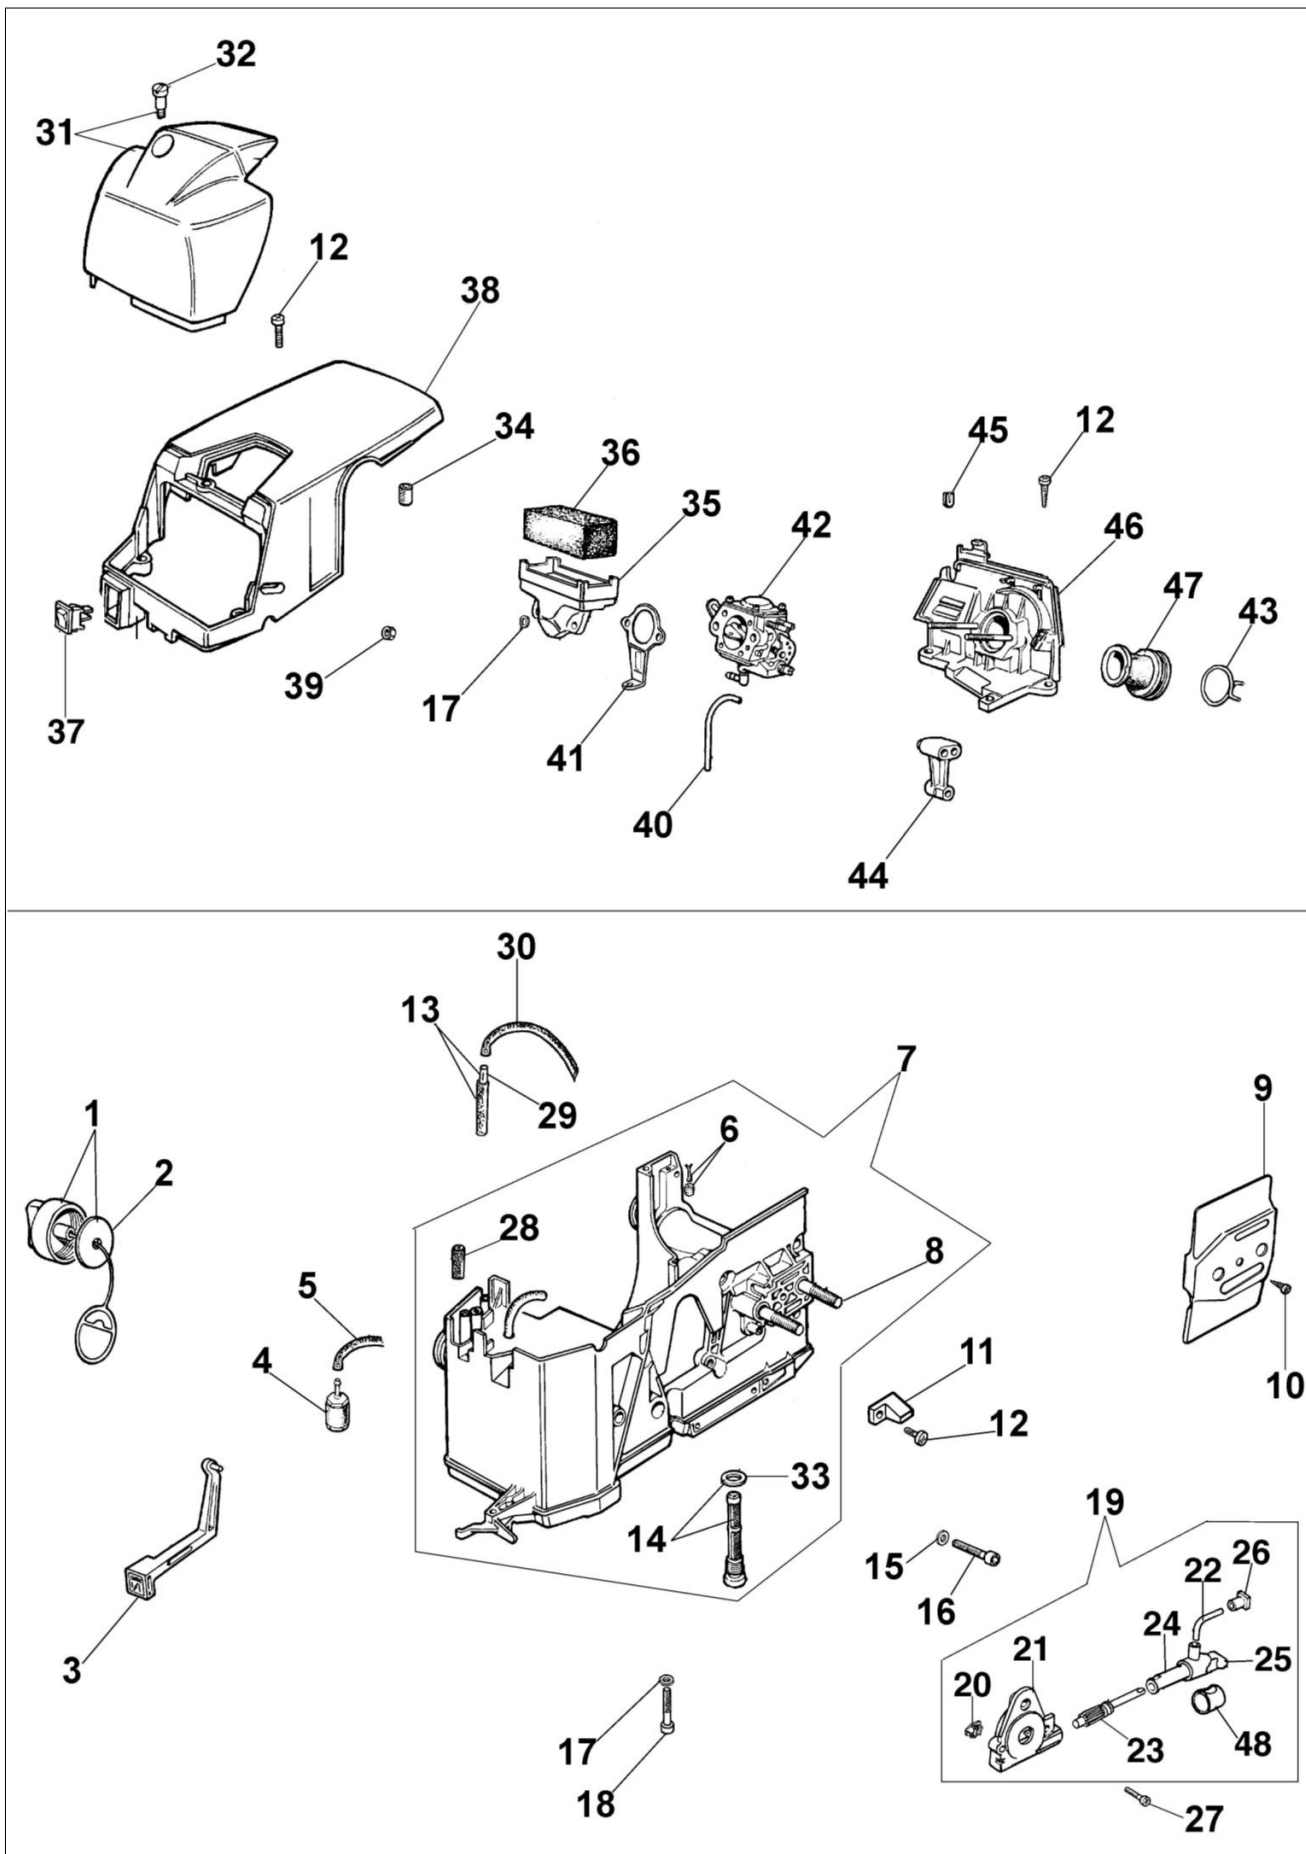

Ilustracja Zbiornik paliwa i filtr powietrza

Znak	Ilosc	Kod artykul	Opis	Waznosc od	Waznosc do	Notakt	Biuletyny
1	1	093500422R	Korek				
2	1	094000078R	Uszczelka				
3	1	094600365A	Dźwignia ssania				
4	1	50010218R	Filtr paliwa				
5	1	094600172	Wąż				
6	1	094600079	Zawór odpowietrznika oleju				
7	1	095100127	Zbiornik				
8	2	094500141AR	Szpilka				
9	1	094600044	Płytką				
10	1	012000028	Śruba				
11	1	094600369R	Oslona				
12	7	094600041AR	Sruba				
13	1	035000081	Kompletny odpowietrznik				
14	1	094500390A	Filtr oleju				
15	3	3819006R	Podkladka				
16	3	093800060B	Śruba				
17	4	3833073R	Podkladka				
18	4	006100303R	Śruba				
19	1	094100036	Pompa olejowa				
20	1	094100024	Blokada				
21	1	094100018	Mocowanie				
22	1	094600063	Rurka				
23	1	094100036	Pompa olejowa				
24	1	094100020	Korpus pompy				
25	1	094600046A	Złączki				
26	1	094600062	Złączki				
27	3	093000140	Śruba				
28	1	074000167R	Zaślepka uszczelniająca				
29	1	005200941	Rurka				
30	1	094100027A	Wąż				
31	1	095100056	Pokrywa				
32	1	093000468A	Śruba				
33	1	094500010A	Podkladka				
34	1	094500183	Wąż				
35	1	094100008A	Podstawa filtra				
36	1	094100009R	Filtr powietrza				
37	1	2317021R	Wyłącznik				
38	1	095100077A	Oslona cylindra				
39	2	3912005R	Nakrętka				
40	1	094600126	Waz				
41	1	094600056	Kołnierz				
42	1	094100179	Gaźnik WT-494				
43	1	094600103	Tasma				
44	1	094600070					
45	1	005000347AR