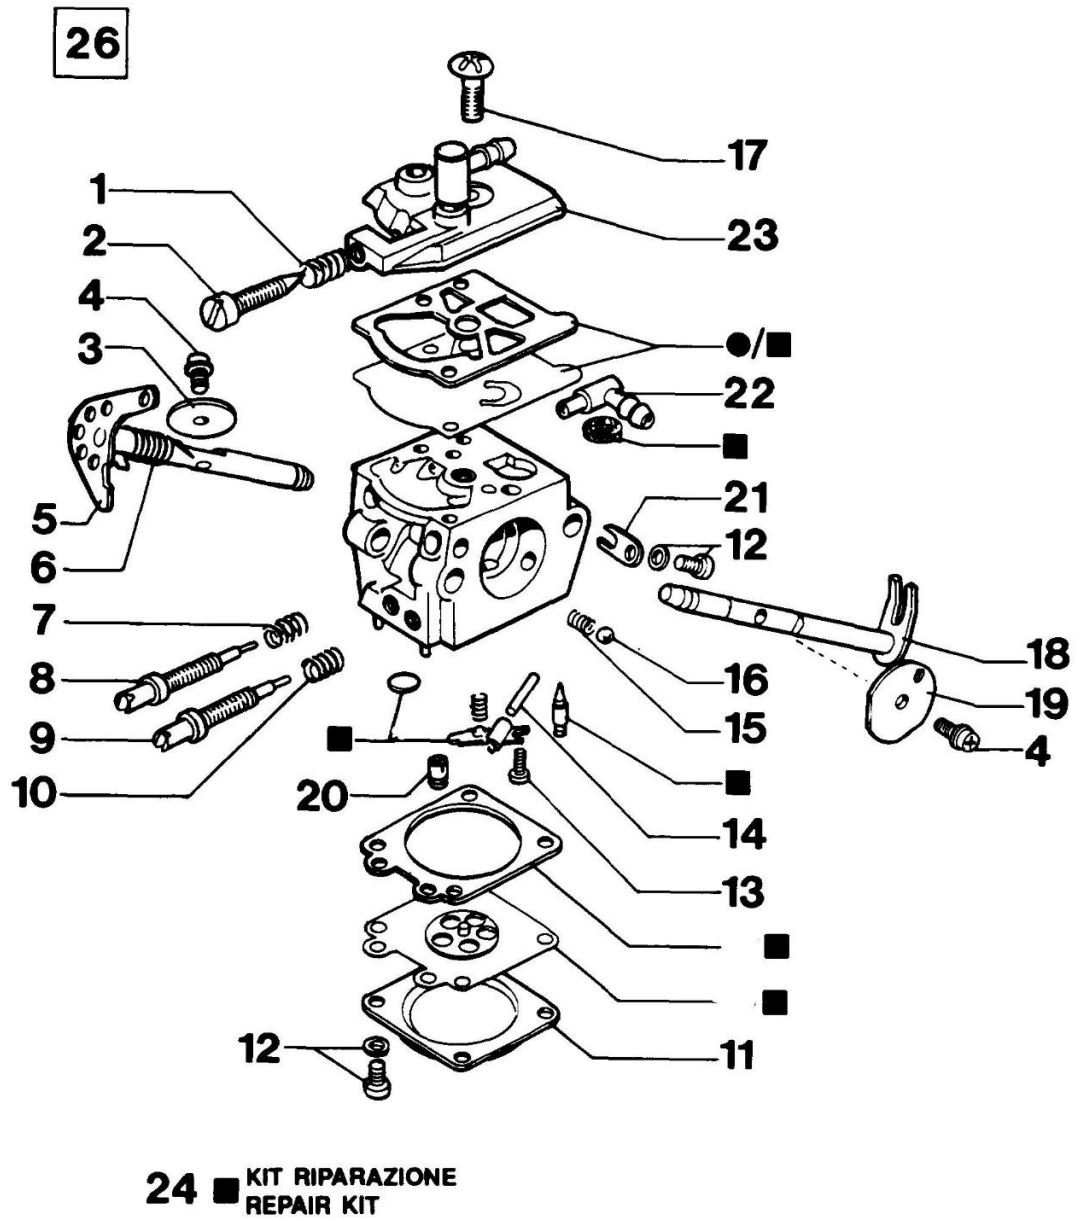

Ilustracja Gaźnik WT-162A

Znak	Ilość	Kod artykuł	Opis	Ważność od	Ważność do	Notakt	Biuletyny
1	1	094600148	Sprężyna				
2	1	074000240	Śruba regulacyjna				
3	1	2318723	Przepustnica				
4	1	003300209	Śruba				
5	1	094600256	Walek				
6	1	094600208	Sprężyna				
7	1	035000165	Sprężyna				
8	1	094600149	Śruba L				
9	1	094600150	Śruba H				
10	1	093500115	Sprężyna				
11	1	2318191	Pokrywa				
12	4	035000162	Śruba				
13	1	003300202	Śruba				
14	1	003300201	Walek napędowy				
15	1	095000146	Sprężyna				
16	1	094600143	Kulka				
17	1	003300197	Śruba				
18	1	094600138	Walek				
19	1	094600140	Dźwignia				
20	1	093500218	Dysza				
21	1	094600257	Wybierak				
22	1	003300036	Złączki				
23	1	094600135	Pokrywa				
24	1	2318671	Zestaw naprawczy				
26	1	094100179	Gaźnik WT-494