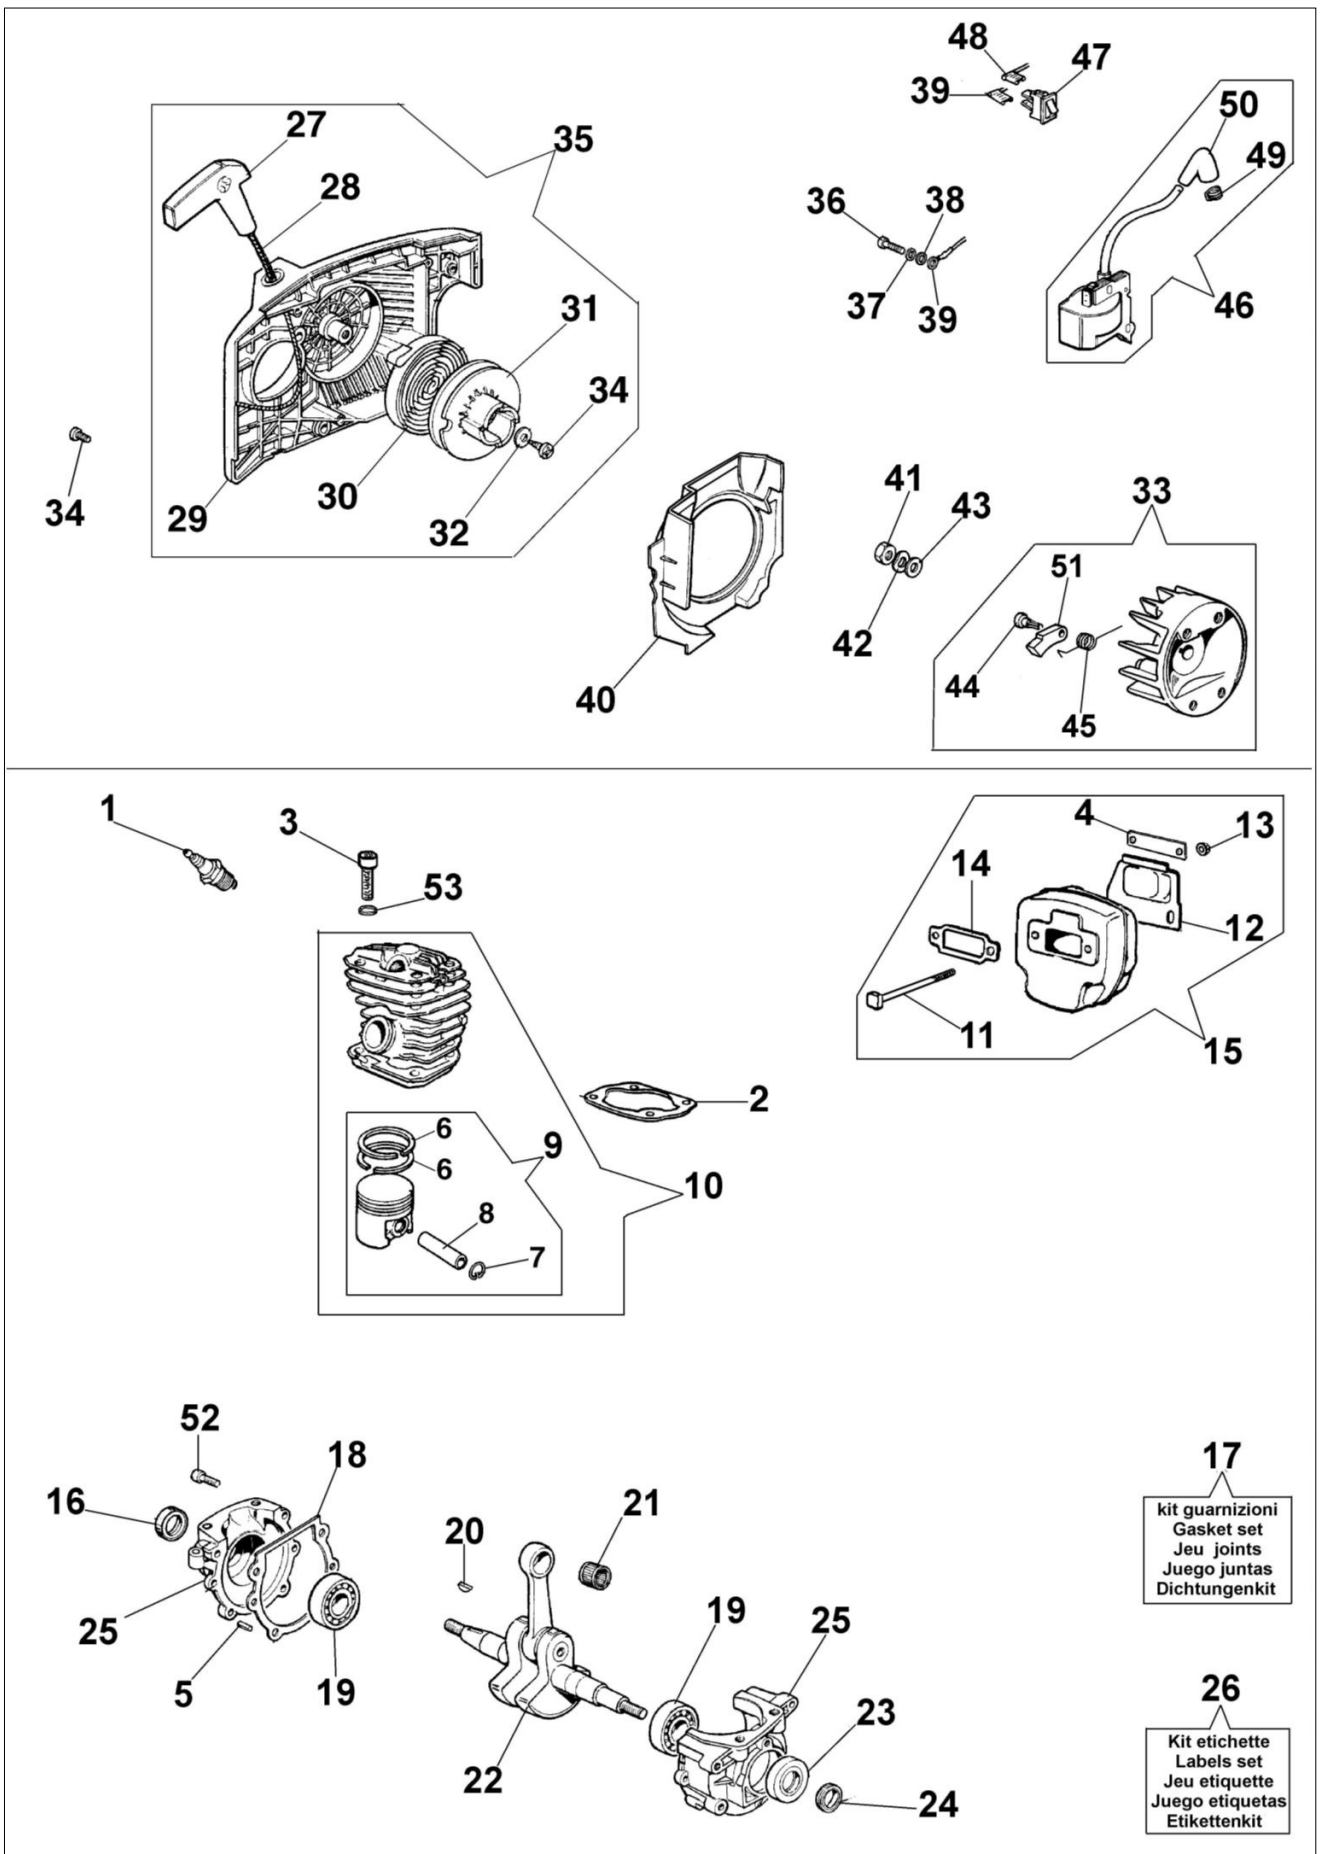

141 Pilarka lancuchowa

Dokumenty

Silnik

Zbiornik paliwa i filtr powietrza

Uchwyt i hamulec

Gaźnik WT-162A

Ilustracja Silnik

Znak	Ilosc	Kod artykul	Opis	Waznosc od	Waznosc do	Notakt	Biuletyny
1	1	3055101	Swieca zaplonowa				
2	1	094600436R	Uszczelka				
3	4	005100906AR	Śruba				
4	1	094600358	Płytką				
5	2	094600042	Sworzeń				
6	2	094000015R	Pierścień tłokowy Ø42				
7	2	004900061R	Pierscien				
8	1	093800005	Pierścień tłokowy				
9	1	094100051	Tłok kpl. Ø42				
10	1	094100050	Cylinder				
11	2	094600039	Śruba				
12	1	094600024	Płytką				
13	2	3914003R	Nakretka				
14	1	094600057	Uszczelka				
15	1	094600176	Tłumik				
16	1	094500004R	Pierścień uszczelniający				
17	1	094600414	Zestaw uszczelek				
18	1	094600043BR	Uszczelka				
19	2	3034012R	Lozysko				
20	1	4098232R	Wpust				
21	1	094000005	Łożysko				
22	1	094100002	Wał korbowy				
23	1	3050015AR	Pierscien uszczelniający				
24	1	094600033	Zębatka ślimakowa				
25	1	094600393	Pokrywa				
26	1	094100084	Zestaw etykiet				
27	1	097000064AR	Uchwyt				
28	1	4098073R	Linka rozrusznika				
29	1	093800020R	Korpus rozrusznika				
30	1	004000132R	Sprezyna				
31	1	094000033AR	Koło linowe rozrusznika				
32	1	094500034R	Podkładka				
33	1	094100151R	Koło magnesowe				
34	1	094600041AR	Sruba				
35	1	093800020R	Korpus rozrusznika				
36	2	094000227	Śruba				
37	2	3916004R	Podkładka				
38	2						
39	1						
40	1						
41	1						
42	1						
43	1						
44	2						
45	2						
46	1						