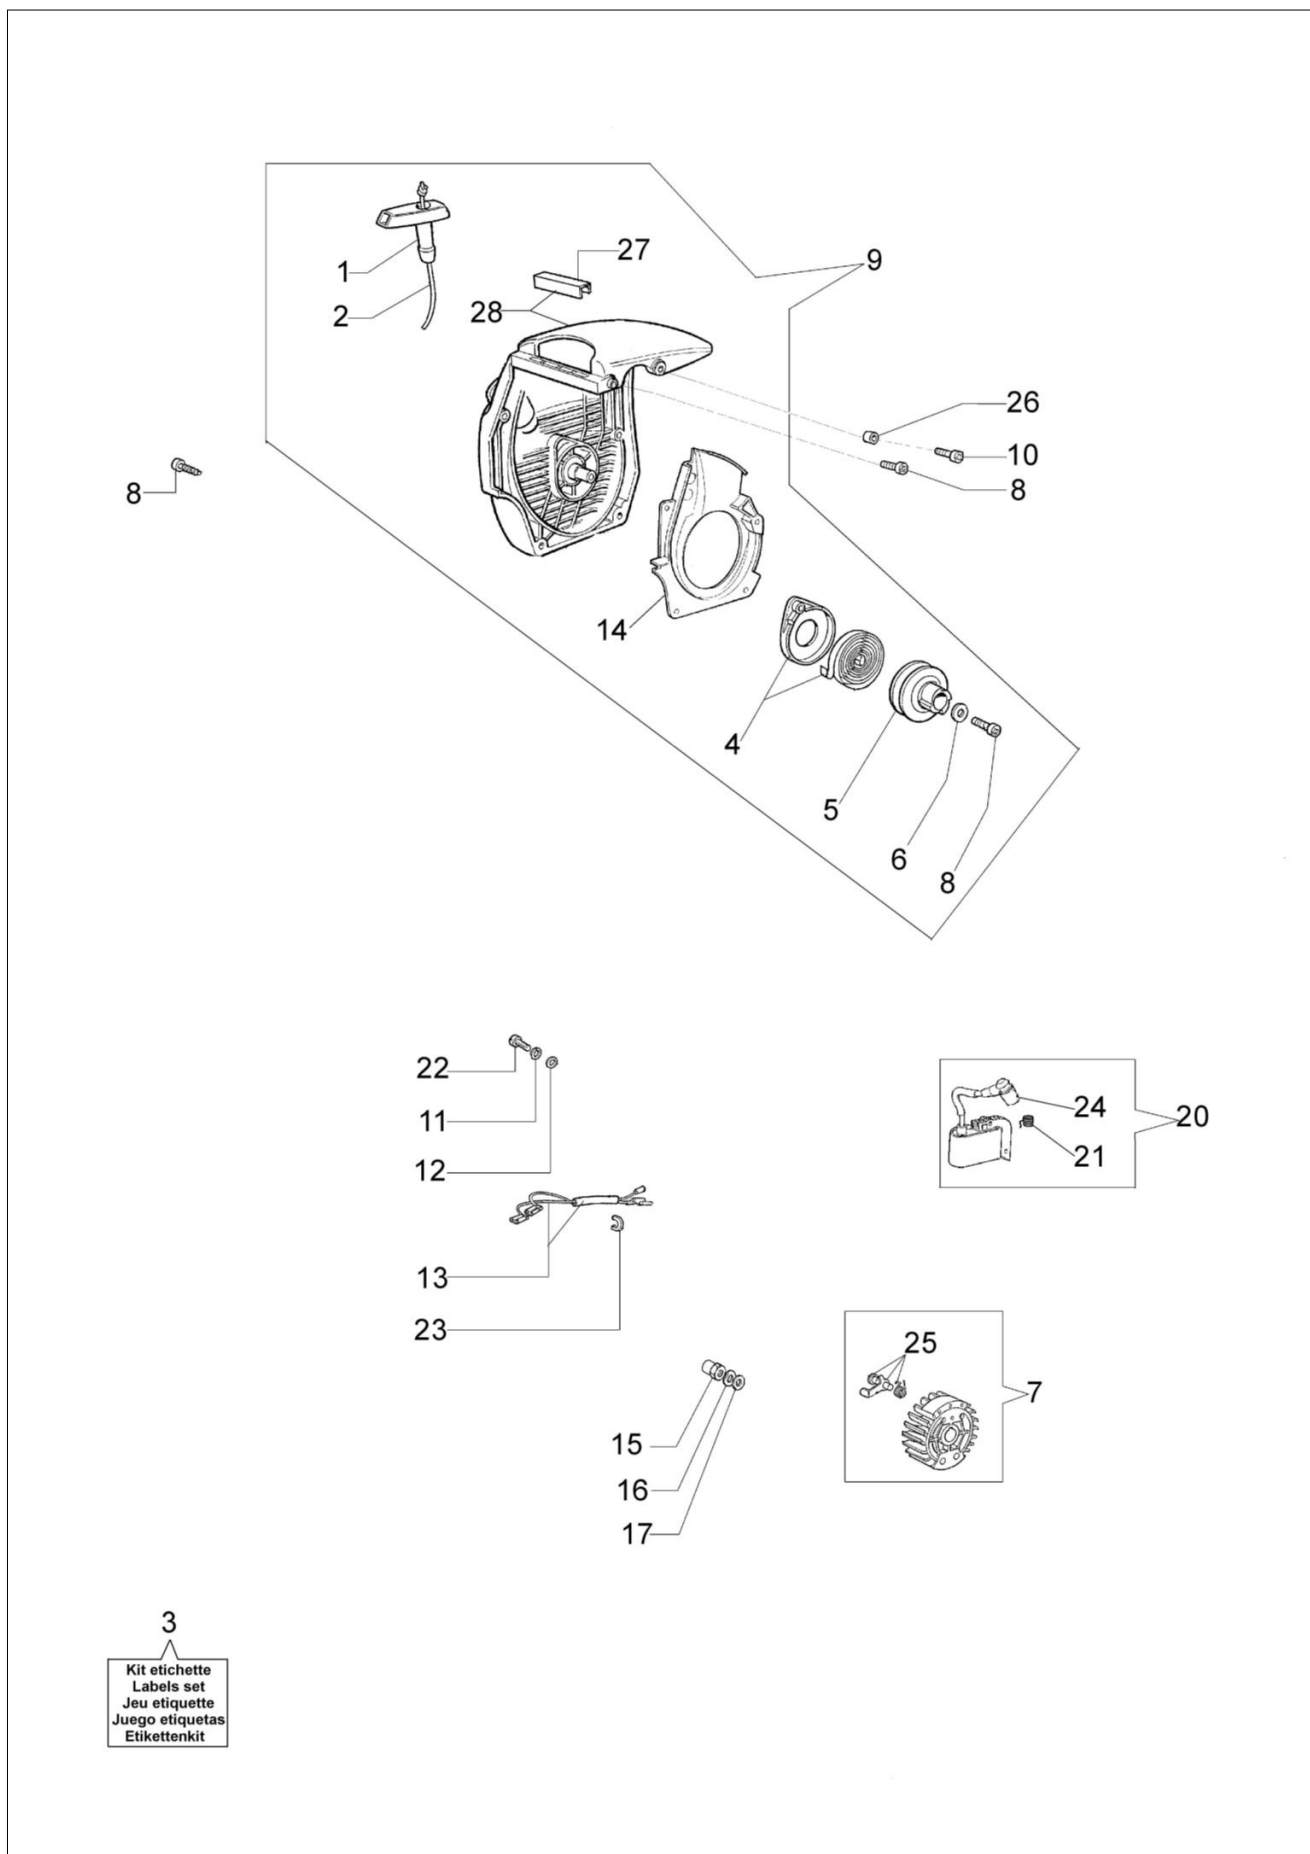

140 Pilarka lancuchowa

Dokumenty

Silnik

Rozrusznik kpl.

Skrzynia korbowa i filtr powietrza

Sprzęgło kpl.

Uchwyt

Gaźnik WT-562

Ilustracja Silnik

Znak	Ilość	Kod artykuł	Opis	Ważność od	Ważność do	Notakt	Biuletyny
1	1	3055114	Świeca zapłonowa				
2	2	50050032	Śruba				
3	4	3801051R	Sruba				
4	2	3960073R	Sruba				
5	1	50272004R	Pierscien uszczelniający				
6	2	50110043AR	Dystans				BT4-085-02/07
7	2	004900061R	Pierscien				
8	1	50050222	Pierścień tłokowy				
9	1	094600103	Tasma				
10	1	50110045R	Wał korbowy				BT4-085-02/07
11	2	50060076	Uszczelka				
12	1	50050010R	Kolektor ssący				
13	2	3914003R	Nakretka				
14	2	094000006R	Łożysko				
15	1	50050027A	Tłumik				
16	1	074000405R	Pierscien tłokowy				
17	1	50060027A	Tłok kpl. Ø40				
18	1	50060028B	Cylinder				
19	1	3037013	Łożysko				
20	1	3050024AR	Pierscien uszczelniający				
21	1	50050001	Wał korbowy				
22	1	50050016CR	Pokrywa				
23	1	50110044R	Łożysko				BT4-085-02/07
24	1	50110047R	Pierscien tłokowy				BT4-085-02/07
25	1	50120034A	Tłok kpl. Ø40				BT4-085-02/07
26	1	50060103	Cylinder kpl. Ø40				BT4-085-02/07

Ilustracja Rozrusznik kpl.

Znak	Ilosc	Kod artykul	Opis	Waznosc od	Waznosc do	Notakt	Biuletyny
1	1	097000064AR	Uchwyt				
2	1	50070123R	Linka rozrusznika				
3	1	50060029	Zestaw etykiet				
4	1	50050073R	Sprężyna				
5	1	50050017AR	Koło linowe rozrusznika				
6	1	094500034R	Podkładka				
7	1	50050240R	Koło magnesowe				
8	1	3960057R	Śruba				
9	1	50060110	Rozrusznik kpl.				
10	1	3960082BR	Sruba				
11	1	006000315R	Podkładka				
12	1	3916004R	Podkładka				
13	1	50050081	Przewód				
14	1	50060112	Rozrusznik kpl.				
15	1	50050261	Nakrętka				BT4-083-01/07
16	1	3833080R	Podkładka				
17	1	3916009R					
20	1	50050013AR					
21	1	50050127					
22	1						
23	1						
24	1						