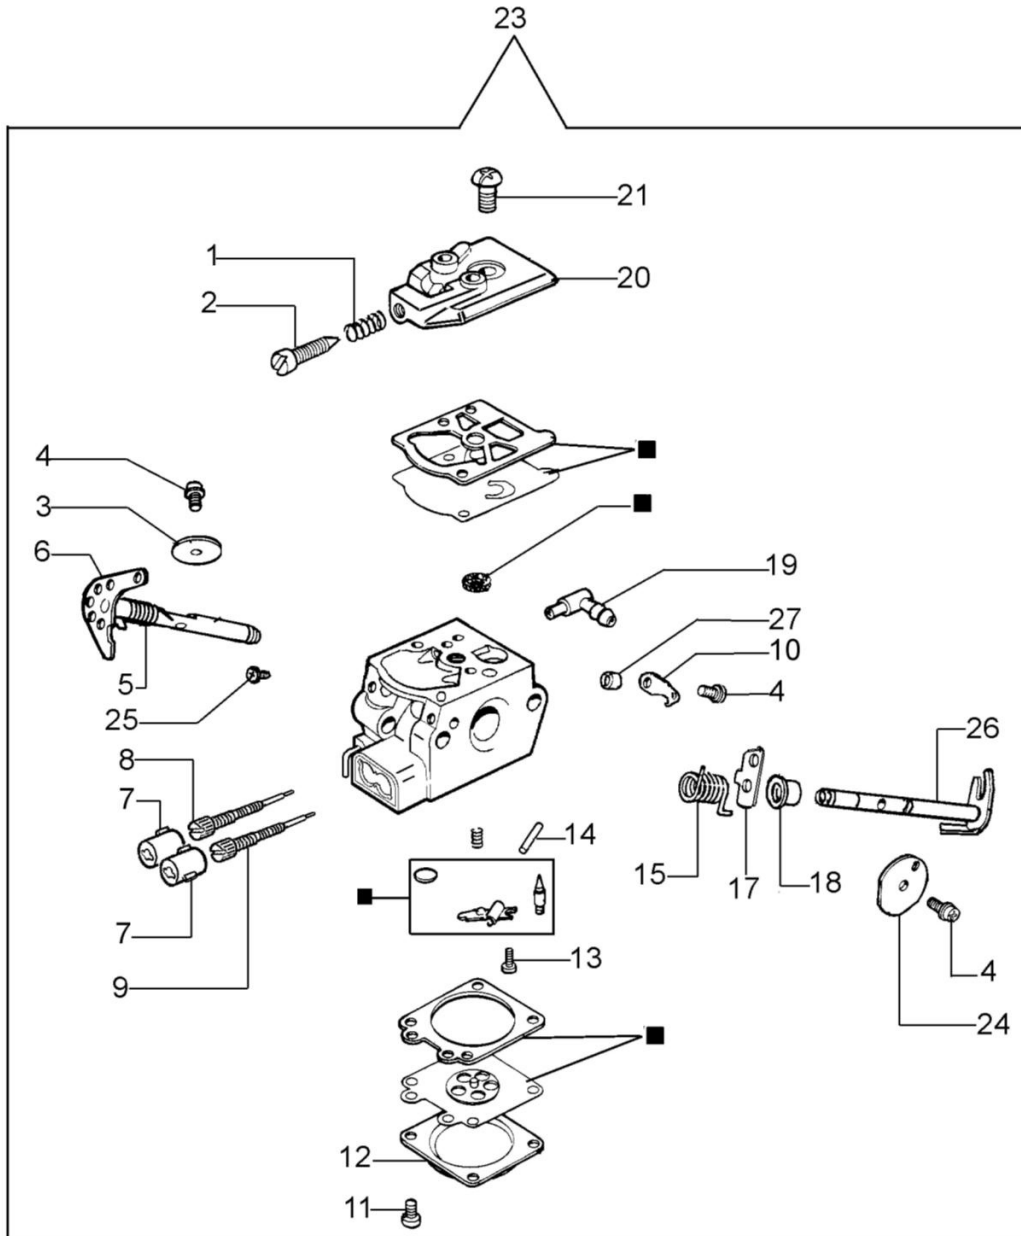

16 ■ KIT RIPARAZIONE
REPAIR KIT

Ilustracja Gaźnik WT-781E

Znak	Ilość	Kod artykuł	Opis	Ważność od	Ważność do	Notakt	Biuletyny
1	1	094600148	Sprężyna				
2	1	074000240	Śruba regulacyjna				
3	1	095000141	Przepustnica				
4	3	50010141	Śruba				
5	1	094600208	Sprężyna				
6	1	2318757	Walek				
7	2	2318867R	Pokrywa				
8	1	2318837	Śruba regulacyjna				
9	1	2318893	Śruba L				
10	1	50050108	Dźwignia gazu				
11	4	035000162	Śruba				
12	1	2318191	Pokrywa				
13	1	003300202	Śruba				
14	1	003300201	Walek napędowy				
15	1	50050115	Sprężyna				
16	1	2318671	Zestaw naprawczy				
17	1	50050111	Dźwignia				
18	1	50050109	Tulejka				
19	1	50050160	Przyłącze				
20	1	50050107	Pokrywa				
21	1	003300197	Śruba				
23	1	2318756DR	Gaźnik WT-781E				
24	1	094600140	Dźwignia				
25	1	50050117	Śruba				
26	1	2318758	Walek				
27	1	50050110	Tulejka