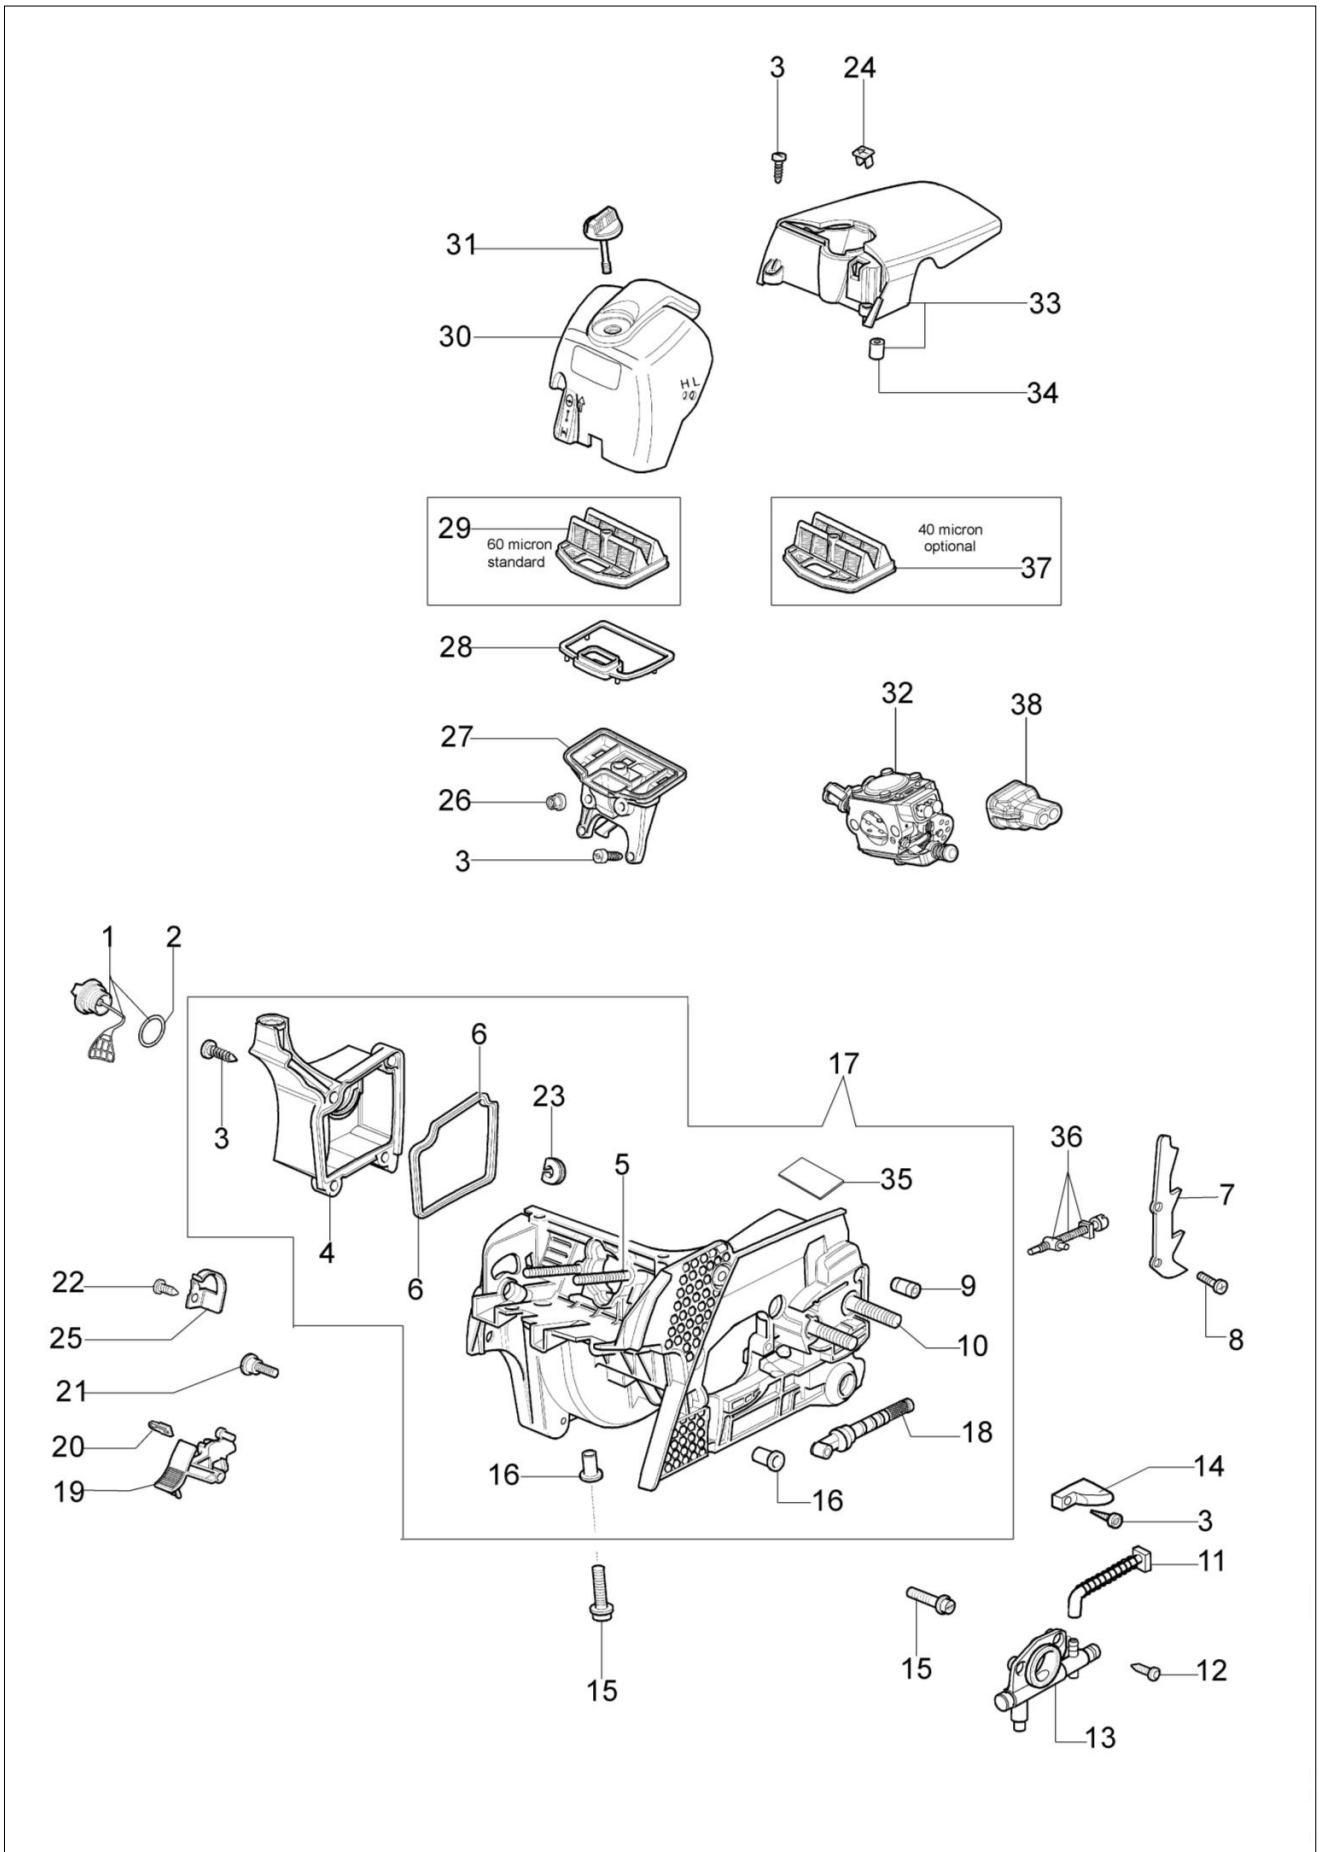

137 Pilarka lancuchowa

Dokumenty

Silnik
Rozrusznik kpl.
Skrzynia korbowa
Zbiornik-uchwyt
Sprzęgło-hamulec
Gaźnik WT-781E
Gaźnik WT-780D

Ilustracja Silnik

Znak	Ilosc	Kod artykul	Opis	Waznosc od	Waznosc do	Notakt	Biuletyny
1	1	50170010R	Kolektor ssacy				
2	1	094600103	Tasma				
3	1	3055101	Swieca zaplonowa				
4	1	50170031R	Uszczelka				
5	1	50170027R	Tlumik				
6	3	3860117R	Sruba				
7	2	4196166R	Pierscien tlokowy				BT4-113-05/12
8	1	50110047R	Pierscien tlokowy				BT4-113-05/12
9	2	004900061R	Pierscien				BT4-113-05/12
10	1	50110066A	Tlok kpl. Ø38	SN 0851075308			BT4-113-05/12
11	1	50182005A	Cylinder kpl.	SN 0851075308			BT4-113-05/12
12	2	50110043AR	Dystans				
13	1	50110044R	Lozysko				
14	1	50272004R	Pierscien uszczelniajacy				
15	1	094000006R	Lozysko				
16	1	3050024AR	Pierscien uszczelniajacy				
17	1	50050016CR	Pokrywa				
18	4	3801051R	Sruba				
19	1	50110045R	Wał korbowy				

Ilustracja Rozrusznik kpl.

Znak	Ilosc	Kod artykul	Opis	Waznosc od	Waznosc do	Notakt	Biuletyny
1	1	50172002R	Rozrusznik kpl.				
2	1	50170017R	Uchwyt				
3	1	50070123R	Linka rozrusznika				
4	1	3916009R	Podkładka				
5	1	3833080R	Podkładka				
6	1	50050073R	Sprężyna				
7	1	004000142R	Nakretka				
8	1	50170050R	Koło linowe rozrusznika				
9	1	50160024	Sruba				
10	4	3960115R	Sruba				
11	2	3960075R	Śruba				
12	2	006000315R	Podkładka				
13	2	3916004R	Podkładka				
14	1	2501020R	Cewka zapłonowa				
15	1	50170090R	Przewód				
16	1	50072029	Zestaw zabieraków				
17	1	50180111AR	Koło magnesowe zestaw				
18	1	50050127	Sprężyna				
19	1	50050126	Kapturek świecy zapłonowej				
20	1	2304073R	Klucz 13x19				
21	1	50182004	Zestaw etykiet				