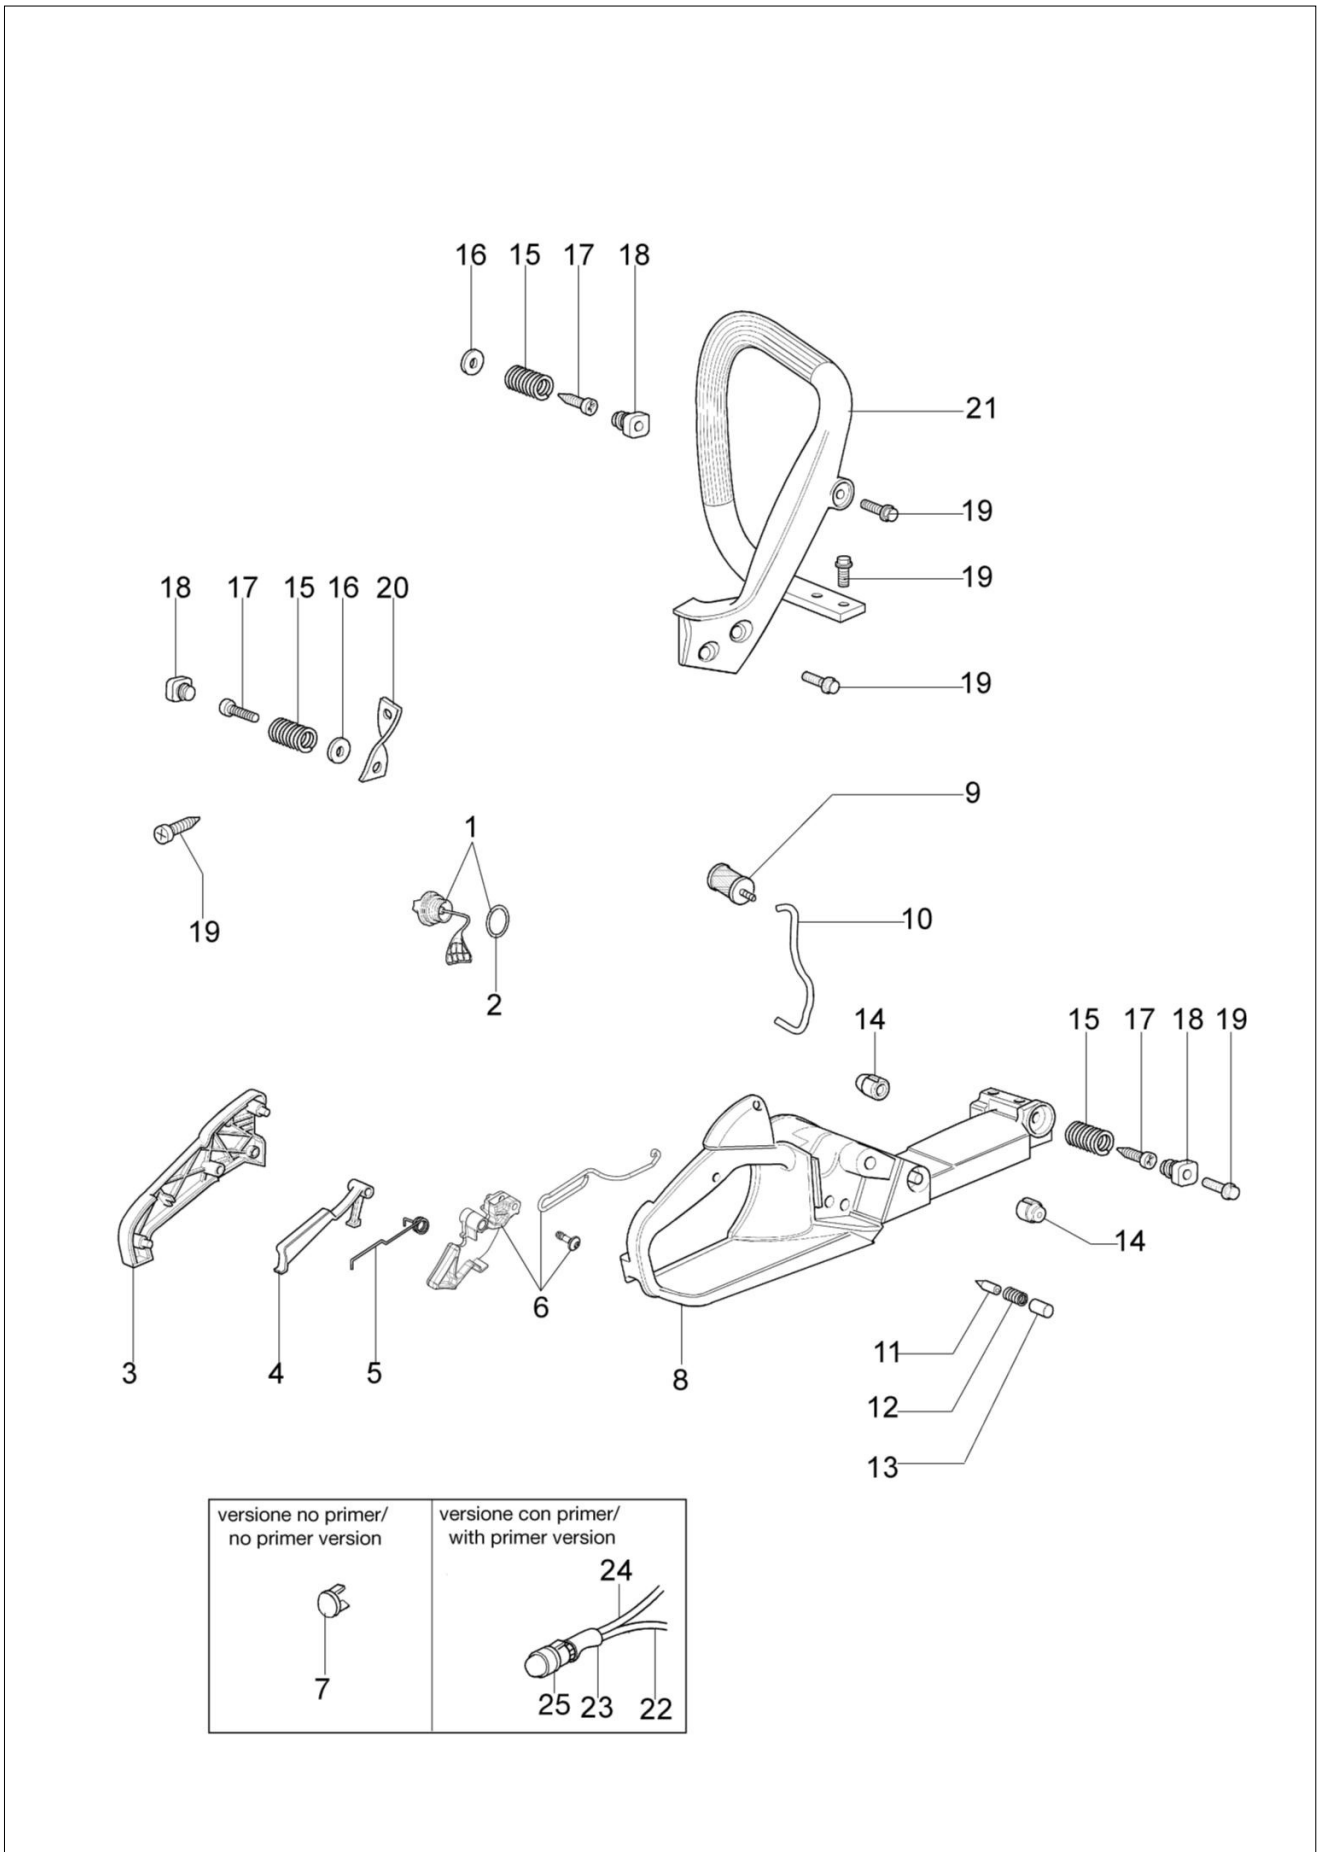

Ilustracja Zbiornik-uchwyt

Znak	Ilosc	Kod artykul	Opis	Waznosc od	Waznosc do	Notakt	Biuletyny
1	1	50052005R	Korek kpl.				
2	1	3049025	O-ring				
3	1	50170024R	Pokrywa				
4	1	50050096AR	Dźwignia				
5	1	097000028R	Sprezyna				
6	1	50170249A	Dźwignia gazu kpl.				BT4-104-06/10
7	1	50050072	Korek		SN 0855382895	Per versione senza primer; For version without primer	BT4-119-04/16
8	1	50172007AR	Zbiornik				
9	1	094600450R	Filtr paliwa				
10	1	3073015AR	Waz				
11	1	094500577AR	Zawór odpowietrznika				
12	1	094500575R	Sprezyna				
13	1	50050071R	Zawór odpowietrznika				
14	3	50010061R	Amortyzator				
15	3	50050047AR	Sprezyna				BT4-101-10/09
16	7	3918010R	Podkladka				
17	3	3960115R	Sruba				
18	3	50170034R	Mocowanie				
19	7	3960099R	Sruba				
20	1	50050123BR	Oslona dodatkowa				
21	1	50170026R	Uchwyt				
22	1	50170121R	Oslona	SN 0855382896		Per versione con primer;	BT4-119-04/16
23	1	50170321R	Waz	SN 0855382896		Per versione con primer;	BT4-119-04/16
24	1	2318817R	Pompka rozruchowa	SN 0855382896		For primer version Per versione con primer;	BT4-119-04/16
25	1	2318817R	Pompka rozruchowa	SN 0855382896		Per versione con primer; For primer version	BT4-119-04/16