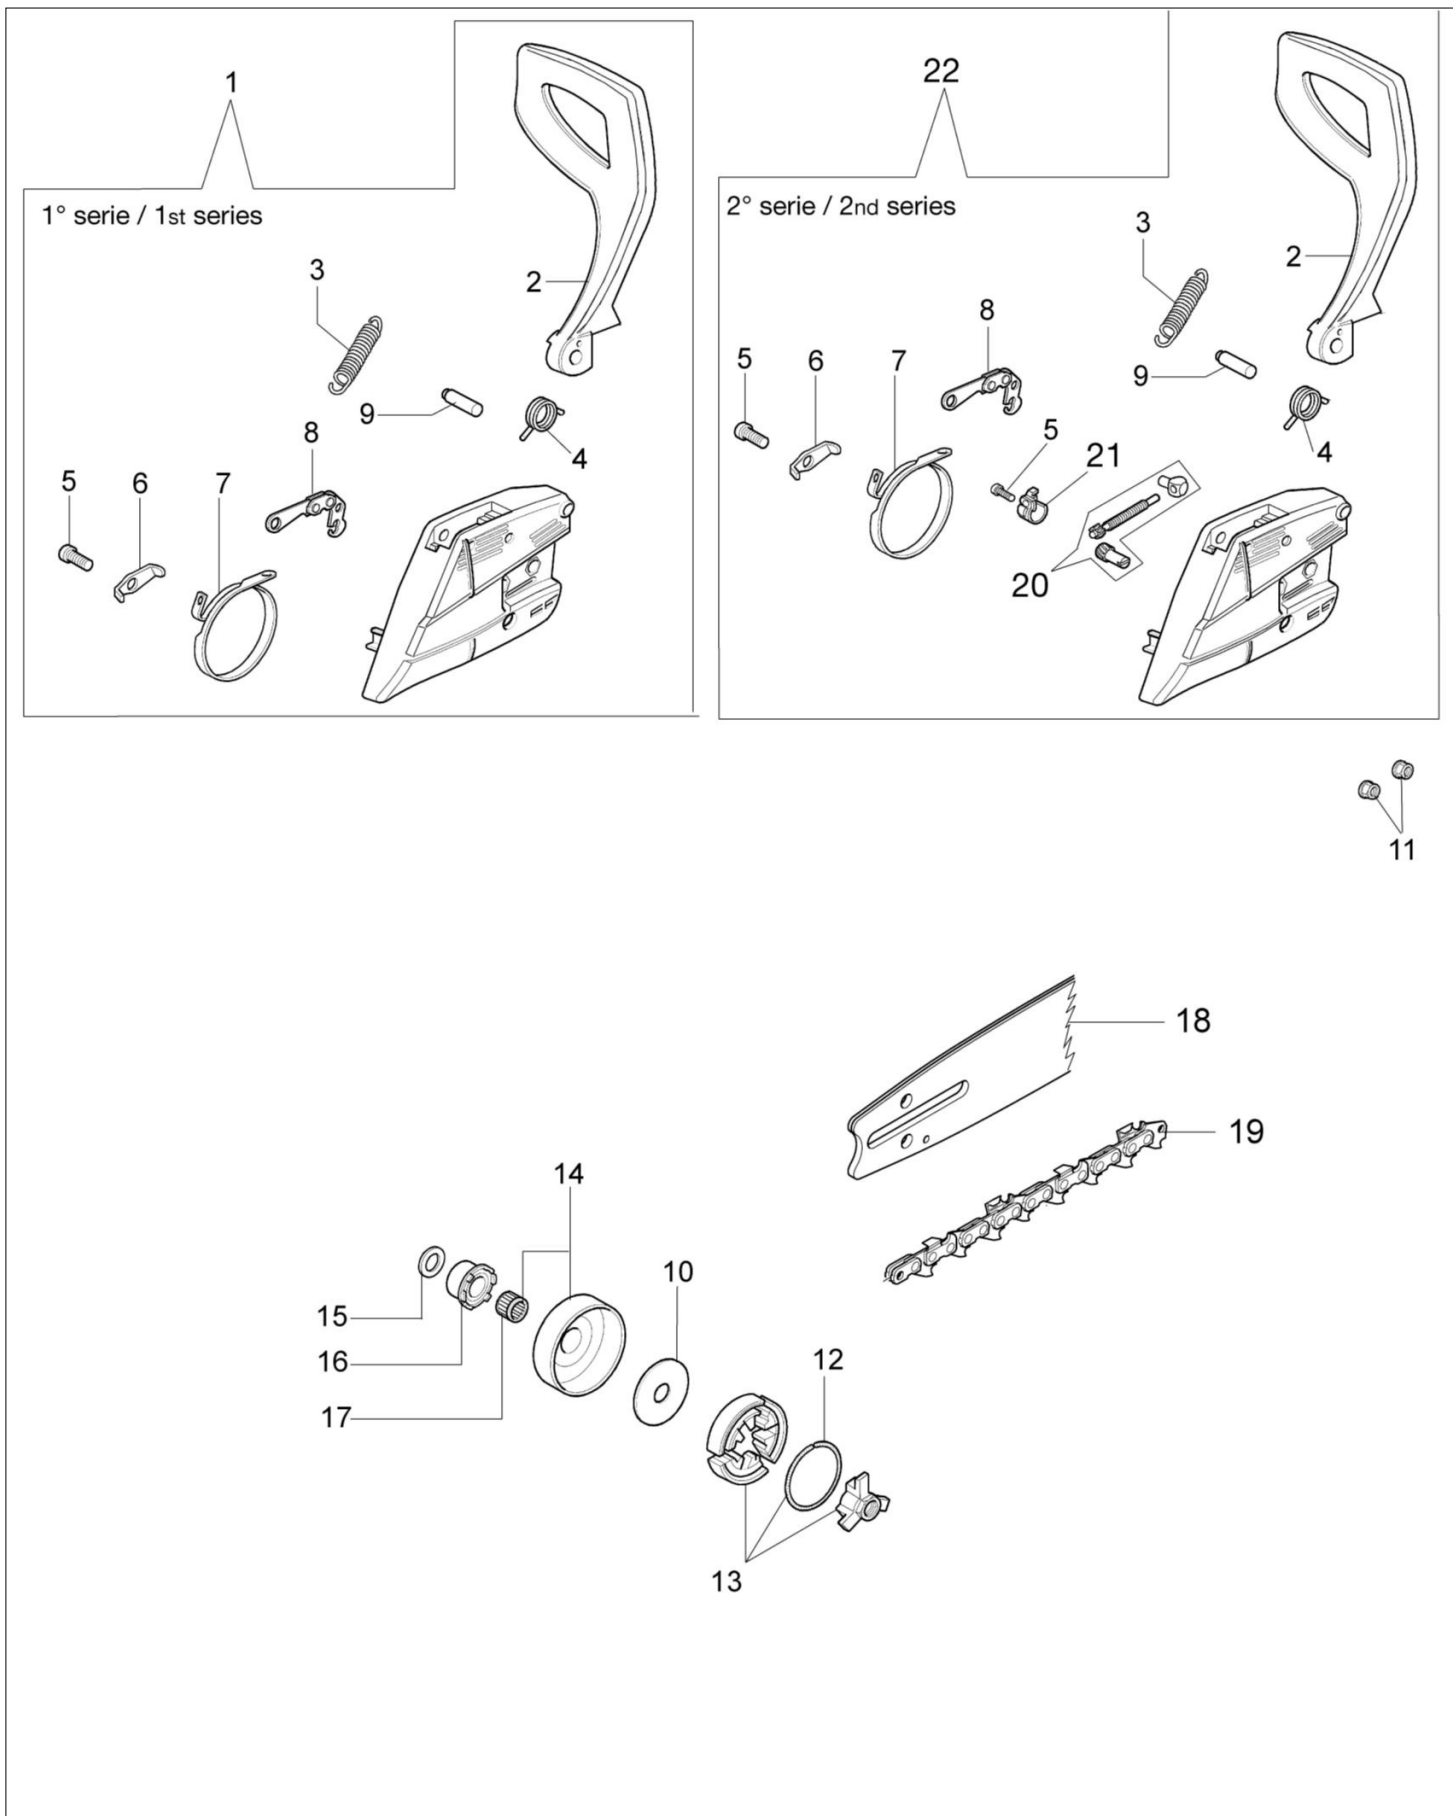

Ilustracja Sprzęgło-hamulec

Znak	Ilość	Kod artykuł	Opis	Ważność od	Ważność do	Notakt	Biuletyny
1	1	50170129R	Ośłona łańcucha kpl.		SN 0855382895		BT4-119-04/16
2	1	50170040R	Ośłona				
3	1	095000219AR	Sprezyna				
4	1	50010088AR	Sprezyna				
5	1	3960070AR	Sruba				
6	1	50050125R	Płytką				
7	1	50050039R	Tasma hamulca				
8	1	097000146	Dzwignia				
9	1	50050064R	Trzpień (zabezpieczający)				
10	1	004000352R	Podkładka				
11	2	50010148R	Nakretka				
12	1	094500029AR	Sprezyna				
13	1	094000129AR	Sprzegło				
14	1	50050136A	Zebatka napędowa łańcucha 3/8				
15	1	004400285	Podkładka				
16	1	50050025R	Zebatka ślimakowa 3/8				
17	1	50030372	Tuleja rolki				
18	1	50030212R	Prowadnica 14" - 35 cm				
18	1	50052019R	Prowadnica 16" - 41 cm				
19	1	30629525A	Łańcuch efco .3/8" x .050" (1,3mm)				
19	1	30629526A	Łańcuch efco .3/8" x .050" (1,3mm)				
19	1	30629528A	Łańcuch efco .3/8" x .050" (1,3mm)				
20	1	50162017A	Napinacz łańcucha	SN 0855382896			BT4-119-04/16
21	1	50170044R	Pokrywa	SN 0855382896			BT4-119-04/16
22	1	50170065R	Ośłona łańcucha kpl.	SN 0855382896			BT4-119-04/16