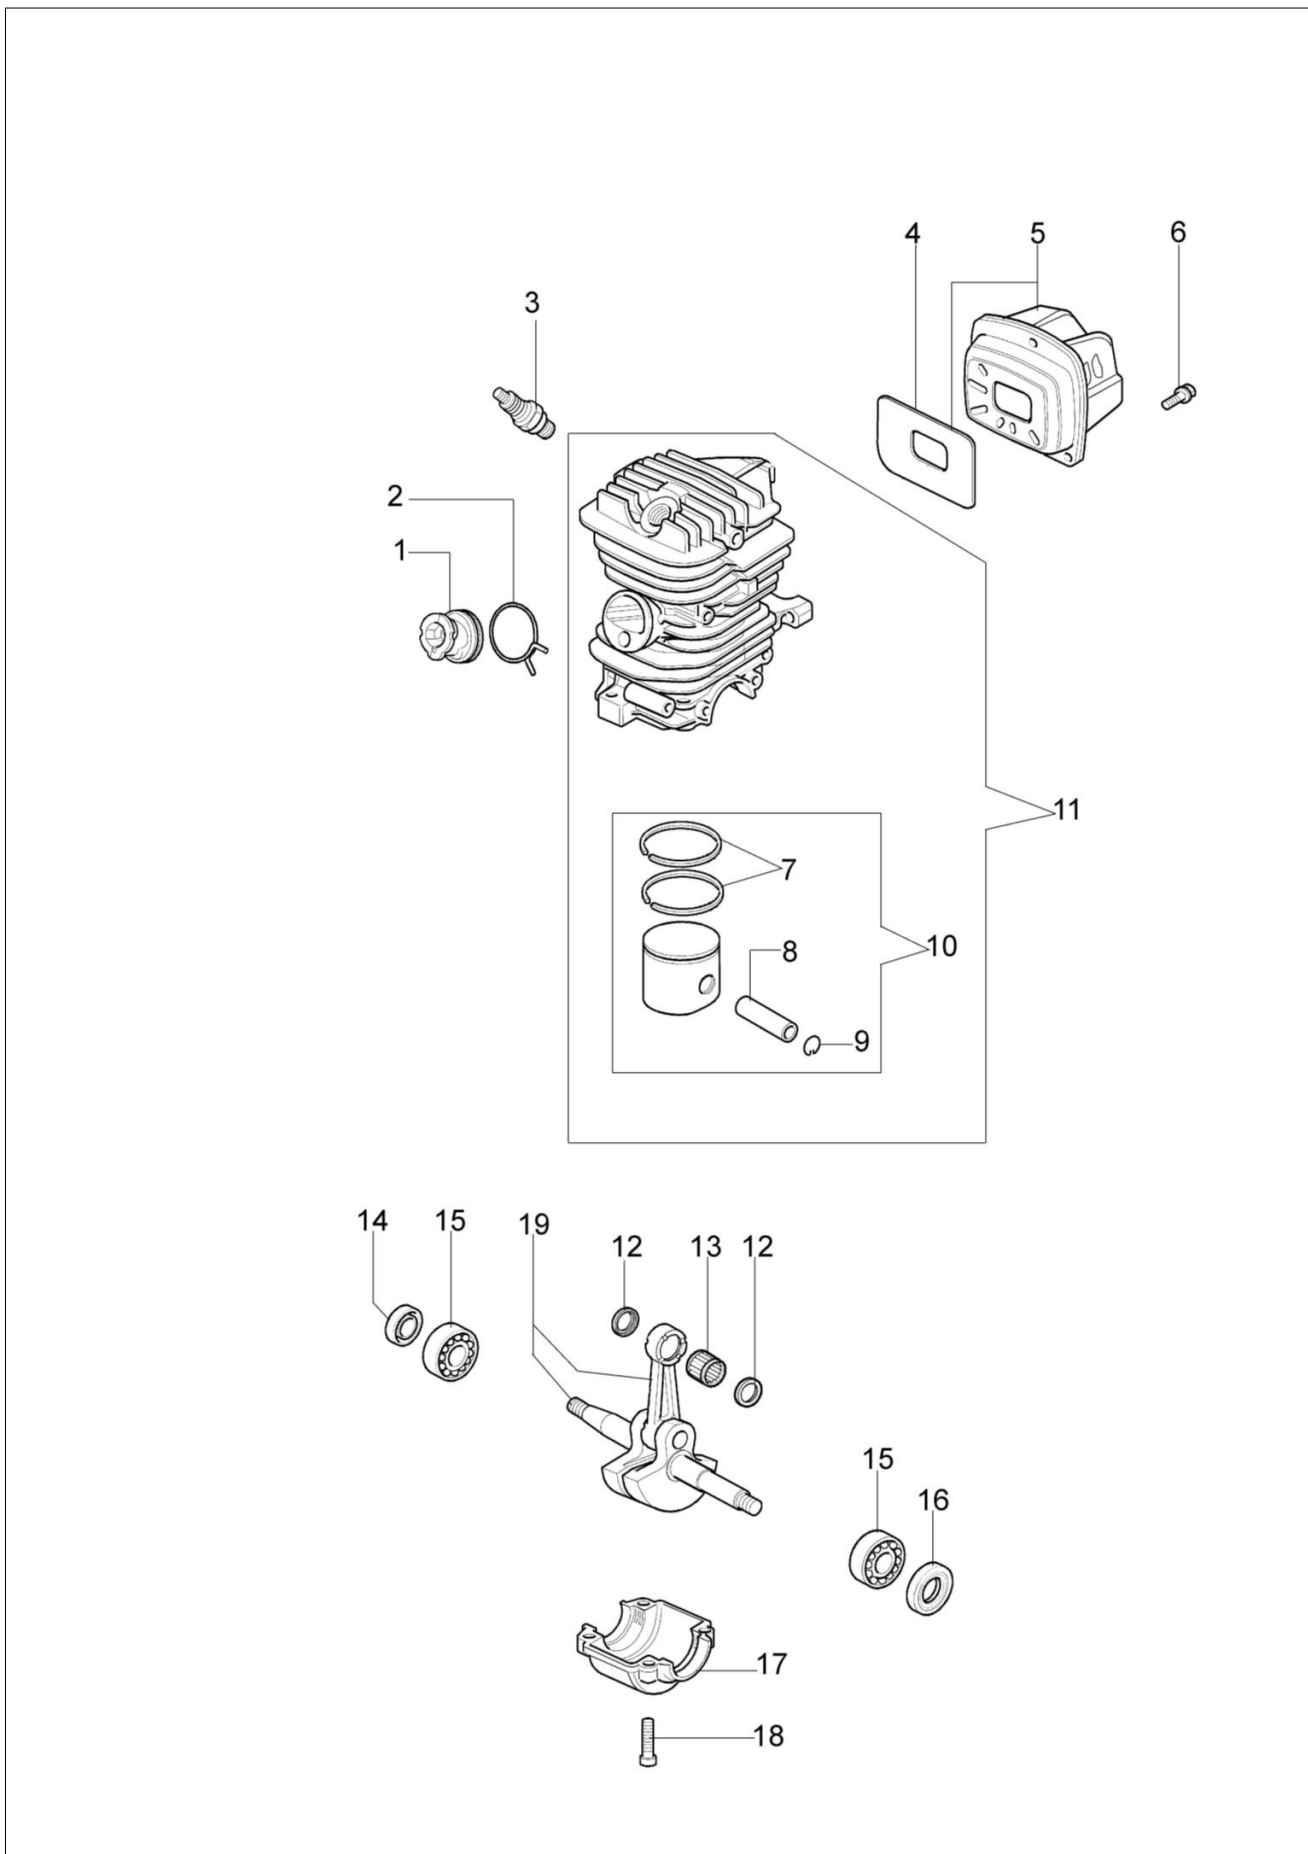

137 Pilarka lancuchowa

Dokumenty

Silnik
Rozrusznik kpl.
Skrzynia korbowa
Zbiornik-uchwyt
Sprzęgło-hamulec
Gaźnik WT-781E
Gaźnik WT-780D

Ilustracja Silnik

Znak	Ilosc	Kod artykul	Opis	Waznosc od	Waznosc do	Notakt	Biuletyny
1	1	50170010R	Kolektor ssacy				
2	1	094600103	Tasma				
3	1	3055101	Swieca zaplonowa				
4	1	50170031R	Uszczelka				
5	1	50170027R	Tlumik				
6	3	3860117R	Sruba				
7	2	4196166R	Pierscien tlokowy				BT4-113-05/12
8	1	50110047R	Pierscien tlokowy				BT4-113-05/12
9	2	004900061R	Pierscien				BT4-113-05/12
10	1	50110066A	Tlok kpl. Ø38	SN 0851075308			BT4-113-05/12
11	1	50182005A	Cylinder kpl.	SN 0851075308			BT4-113-05/12
12	2	50110043AR	Dystans				
13	1	50110044R	Lozysko				
14	1	50272004R	Pierscien uszczelniajacy				
15	1	094000006R	Lozysko				
16	1	3050024AR	Pierscien uszczelniajacy				
17	1	50050016CR	Pokrywa				
18	4	3801051R	Sruba				
19	1	50110045R	Wał korbowy				

Ilustracja Rozrusznik kpl.

Znak	Ilosc	Kod artykul	Opis	Waznosc od	Waznosc do	Notakt	Biuletyny
1	1	50172002R	Rozrusznik kpl.				
2	1	50170017R	Uchwyt				
3	1	50070123R	Linka rozrusznika				
4	1	3916009R	Podkładka				
5	1	3833080R	Podkładka				
6	1	50050073R	Sprężyna				
7	1	004000142R	Nakretka				
8	1	50170050R	Koło linowe rozrusznika				
9	1	50160024	Sruba				
10	4	3960115R	Sruba				
11	2	3960075R	Śruba				
12	2	006000315R	Podkładka				
13	2	3916004R	Podkładka				
14	1	2501020R	Cewka zapłonowa				
15	1	50170090R	Przewód				
16	1	50072029	Zestaw zabieraków				
17	1	50180111AR	Koło magnesowe zestaw				
18	1	50050127	Sprężyna				
19	1	50050126	Kapturek świecy zapłonowej				
20	1	2304073R	Klucz 13x19				
21	1	50182004	Zestaw etykiet				