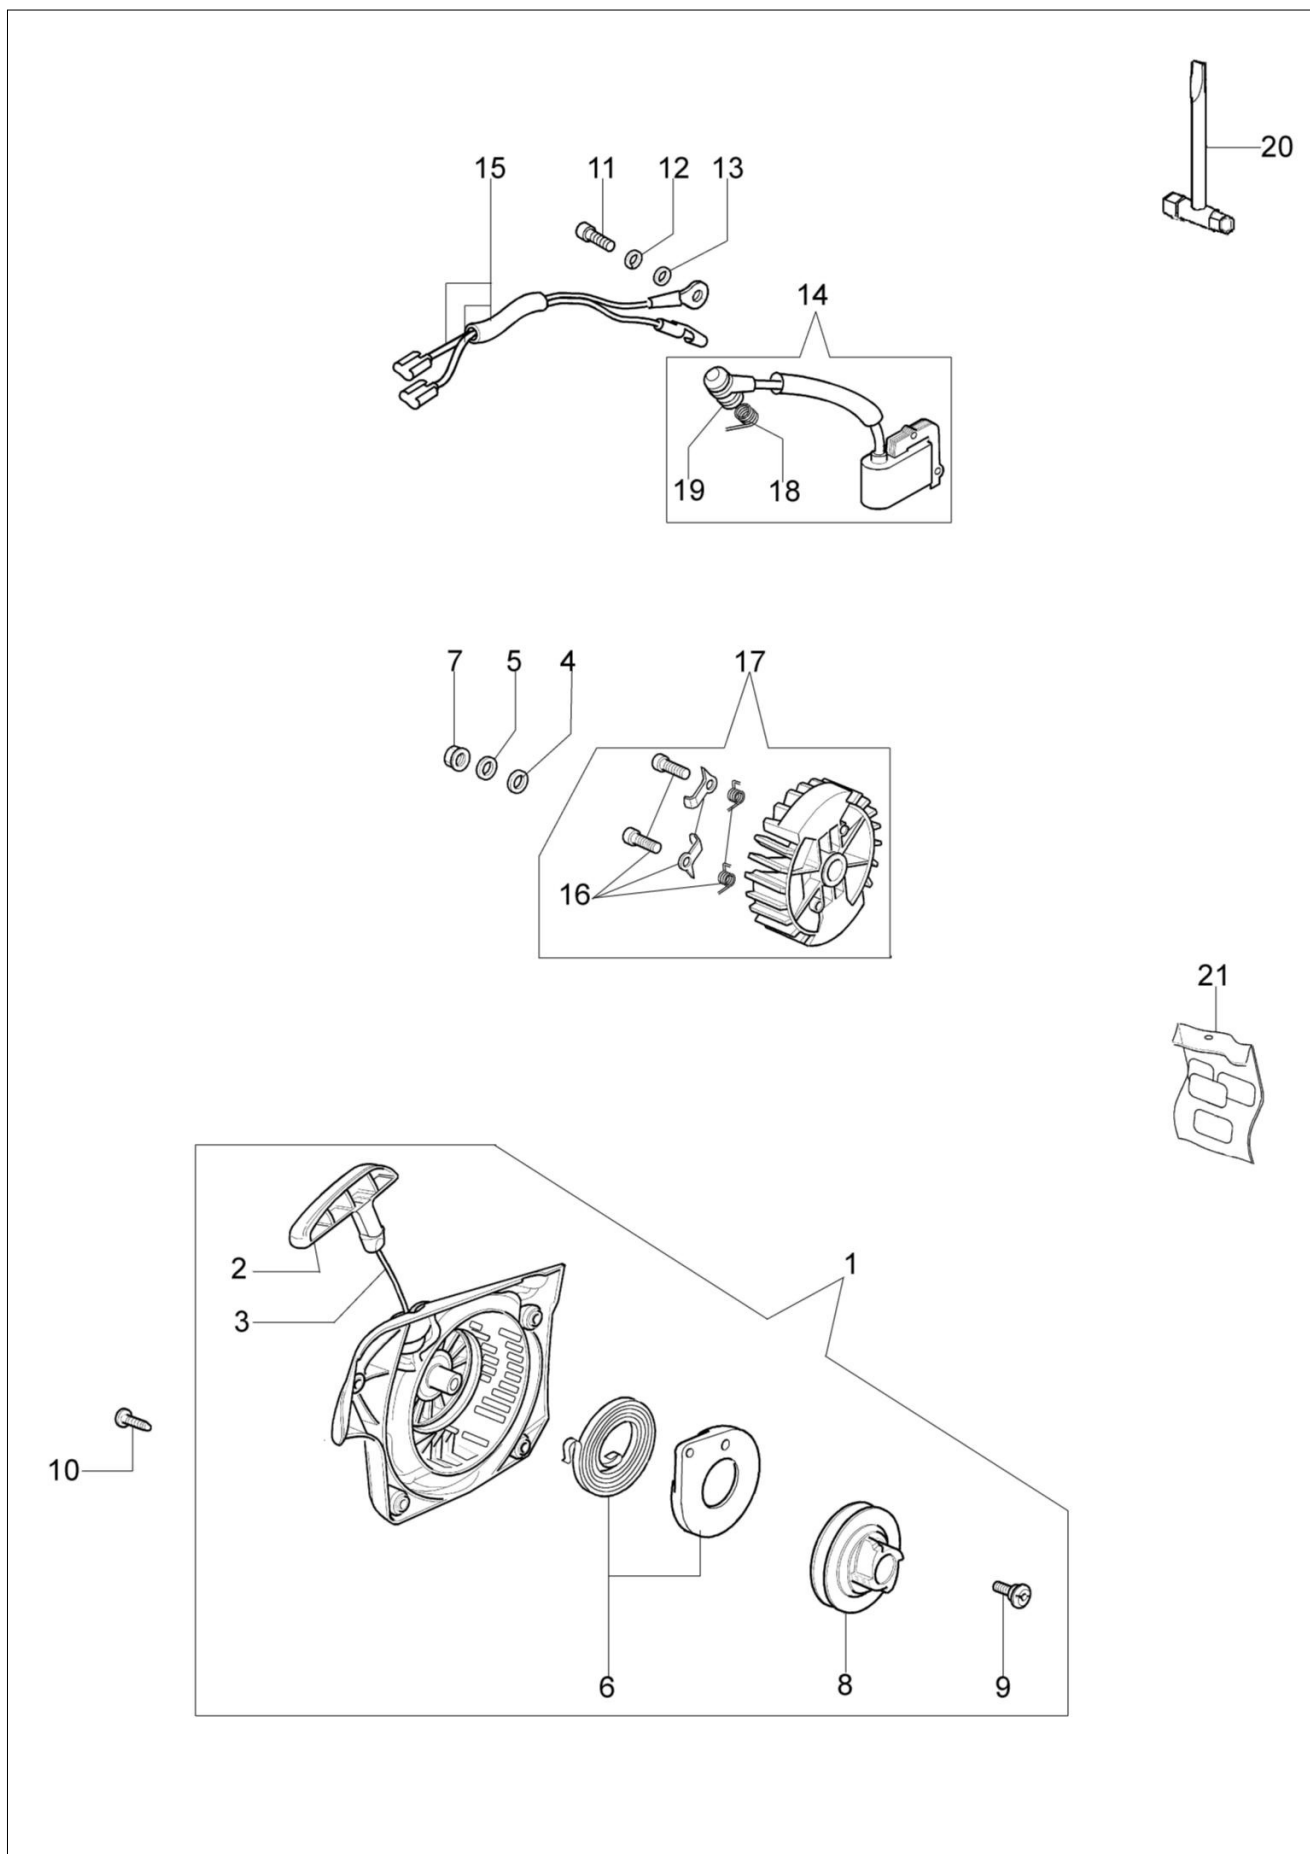

137 Pilarka lancuchowa

Dokumenty

Silnik
Rozrusznik kpl.
Skrzynia korbowa
Zbiornik-uchwyt
Sprzęgło-hamulec
Gaźnik WT-781E
Gaźnik WT-780D

Ilustracja Silnik

Znak	Ilosc	Kod artykul	Opis	Waznosc od	Waznosc do	Notakt	Biuletyny
1	1	50170010R	Kolektor ssacy				
2	1	094600103	Tasma				
3	1	3055101	Swieca zaplonowa				
4	1	50170031R	Uszczelka				
5	1	50170027R	Tlumik				
6	3	3860117R	Sruba				
7	2	4196166R	Pierscien tlokowy				BT4-113-05/12
8	1	50110047R	Pierscien tlokowy				BT4-113-05/12
9	2	004900061R	Pierscien				BT4-113-05/12
10	1	50110066A	Tlok kpl. Ø38	SN 0851075308			BT4-113-05/12
11	1	50182005A	Cylinder kpl.	SN 0851075308			BT4-113-05/12
12	2	50110043AR	Dystans				
13	1	50110044R	Lozysko				
14	1	50272004R	Pierscien uszczelniajacy				
15	1	094000006R	Lozysko				
16	1	3050024AR	Pierscien uszczelniajacy				
17	1	50050016CR	Pokrywa				
18	4	3801051R	Sruba				
19	1	50110045R	Wał korbowy				

Ilustracja Rozrusznik kpl.

Znak	Ilosc	Kod artykul	Opis	Waznosc od	Waznosc do	Notakt	Biuletyny
1	1	50172002R	Rozrusznik kpl.				
2	1	50170017R	Uchwyt				
3	1	50070123R	Linka rozrusznika				
4	1	3916009R	Podkładka				
5	1	3833080R	Podkładka				
6	1	50050073R	Sprężyna				
7	1	004000142R	Nakretka				
8	1	50170050R	Koło linowe rozrusznika				
9	1	50160024	Sruba				
10	4	3960115R	Sruba				
11	2	3960075R	Śruba				
12	2	006000315R	Podkładka				
13	2	3916004R	Podkładka				
14	1	2501020R	Cewka zapłonowa				
15	1	50170090R	Przewód				
16	1	50072029	Zestaw zabieraków				
17	1	50180111AR	Koło magnesowe zestaw				
18	1	50050127	Sprężyna				
19	1	50050126	Kapturek świecy zapłonowej				
20	1	2304073R	Klucz 13x19				
21	1	50182004	Zestaw etykiet				