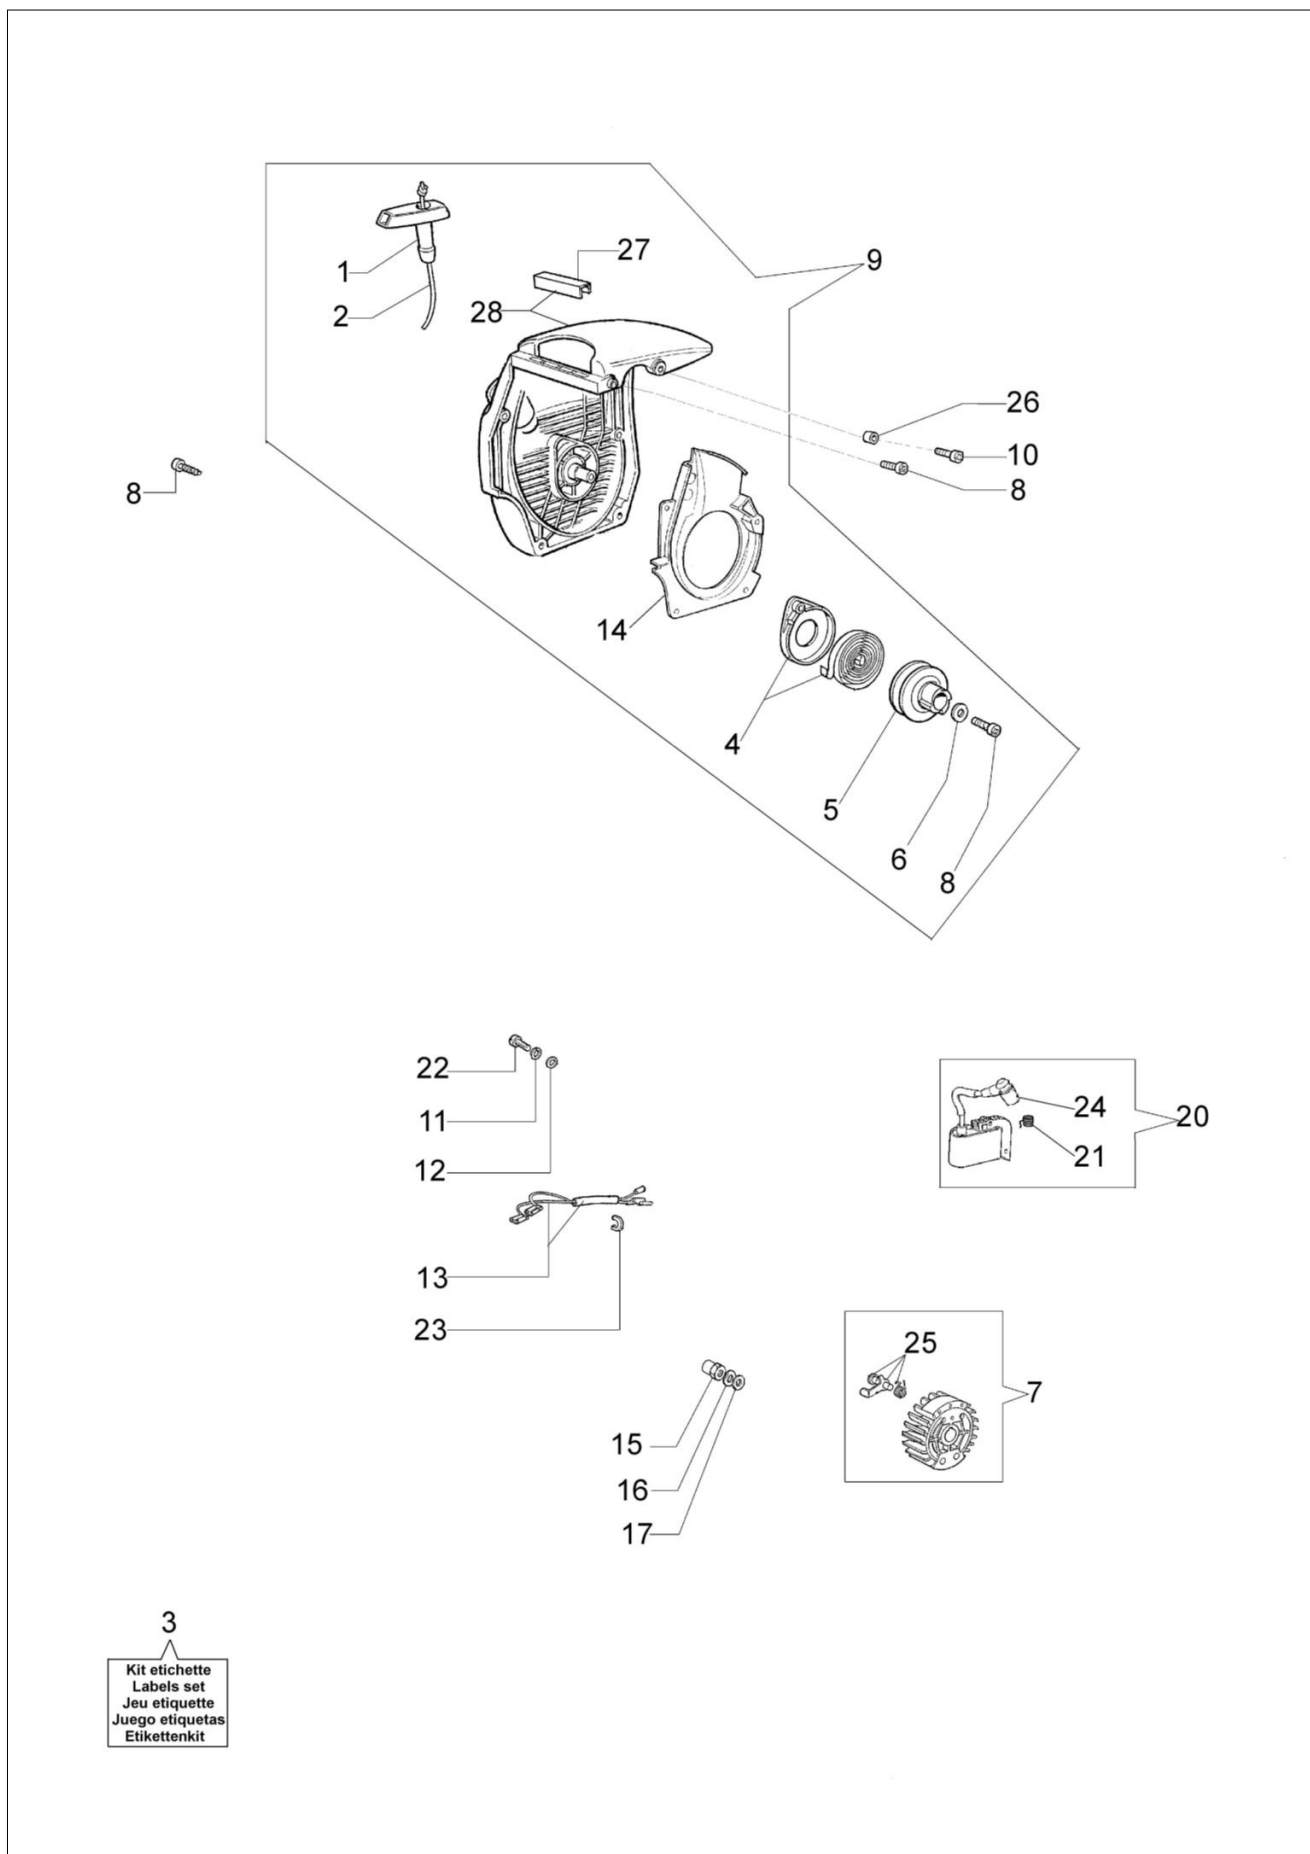

Ilustracja Silnik

Znak	Ilość	Kod artykuł	Opis	Ważność od	Ważność do	Notakt	Biuletyny
1	1	3055114	Świeca zapłonowa				
2	2	50050032	Śruba				
3	4	3801051R	Sruba				
4	2	3960073R	Sruba				
5	1	50272004R	Pierscien uszczelniający				
6	2	50110043AR	Dystans				BT4-085-02/07
7	2	004900061R	Pierscien				
8	1	50050222	Pierścień tłokowy				
9	1	094600103	Tasma				
10	1	50110045R	Wał korbowy				BT4-085-02/07
11	2	50060076	Uszczelka				
12	1	50050010R	Kolektor ssący				
13	2	3914003R	Nakretka				
14	2	094000006R	Łożysko				
15	1	50050027A	Tłumik				
16	1	4196166R	Pierscien tłokowy				
17	1	50050131A	Tłok kpl. Ø38				
18	1	50050132B	Cylinder kpl. Ø38				
19	1	3037013	Łożysko				
20	1	3050024AR	Pierscien uszczelniający				
21	1	50050001	Wał korbowy				
22	1	50050016CR	Pokrywa				
23	1	50110044R	Łożysko				BT4-085-02/07
24	1	50110047R	Pierscien tłokowy				BT4-085-02/07
25	1	50110066A	Tłok kpl. Ø38				BT4-085-02/07
26	1	50050276A	Cylinder kpl. Ø38				BT4-085-02/07

Ilustracja Rozrusznik kpl.

Znak	Ilosc	Kod artykul	Opis	Waznosc od	Waznosc do	Notakt	Biuletyny
1	1	097000064AR	Uchwyt				
2	1	50070123R	Linka rozrusznika				
3	1	50050134	Zestaw etykiet				
4	1	50050073R	Sprężyna				
5	1	50050017AR	Koło linowe rozrusznika				
6	1	094500034R	Podkładka				
7	1	50050240R	Koło magnesowe				
8	1	3960057R	Śruba				
9	1	50060110	Rozrusznik kpl.				
10	1	3960082BR	Sruba				
11	1	006000315R	Podkładka				
12	1	3916004R	Podkładka				
13	1	50050081	Przewód				
14	1	50060112	Rozrusznik kpl.				
15	1	50050261	Nakrętka				BT4-083-01/07
16	1	3833080R	Podkładka				
17	1	3916009R	Podkładka				
20	1	50050013AR	Cewka zapłonowa				
21	1	50050127	Sprężyna				
22	1	3960075R					
23	1	005000347AR					
24	1	50050126					