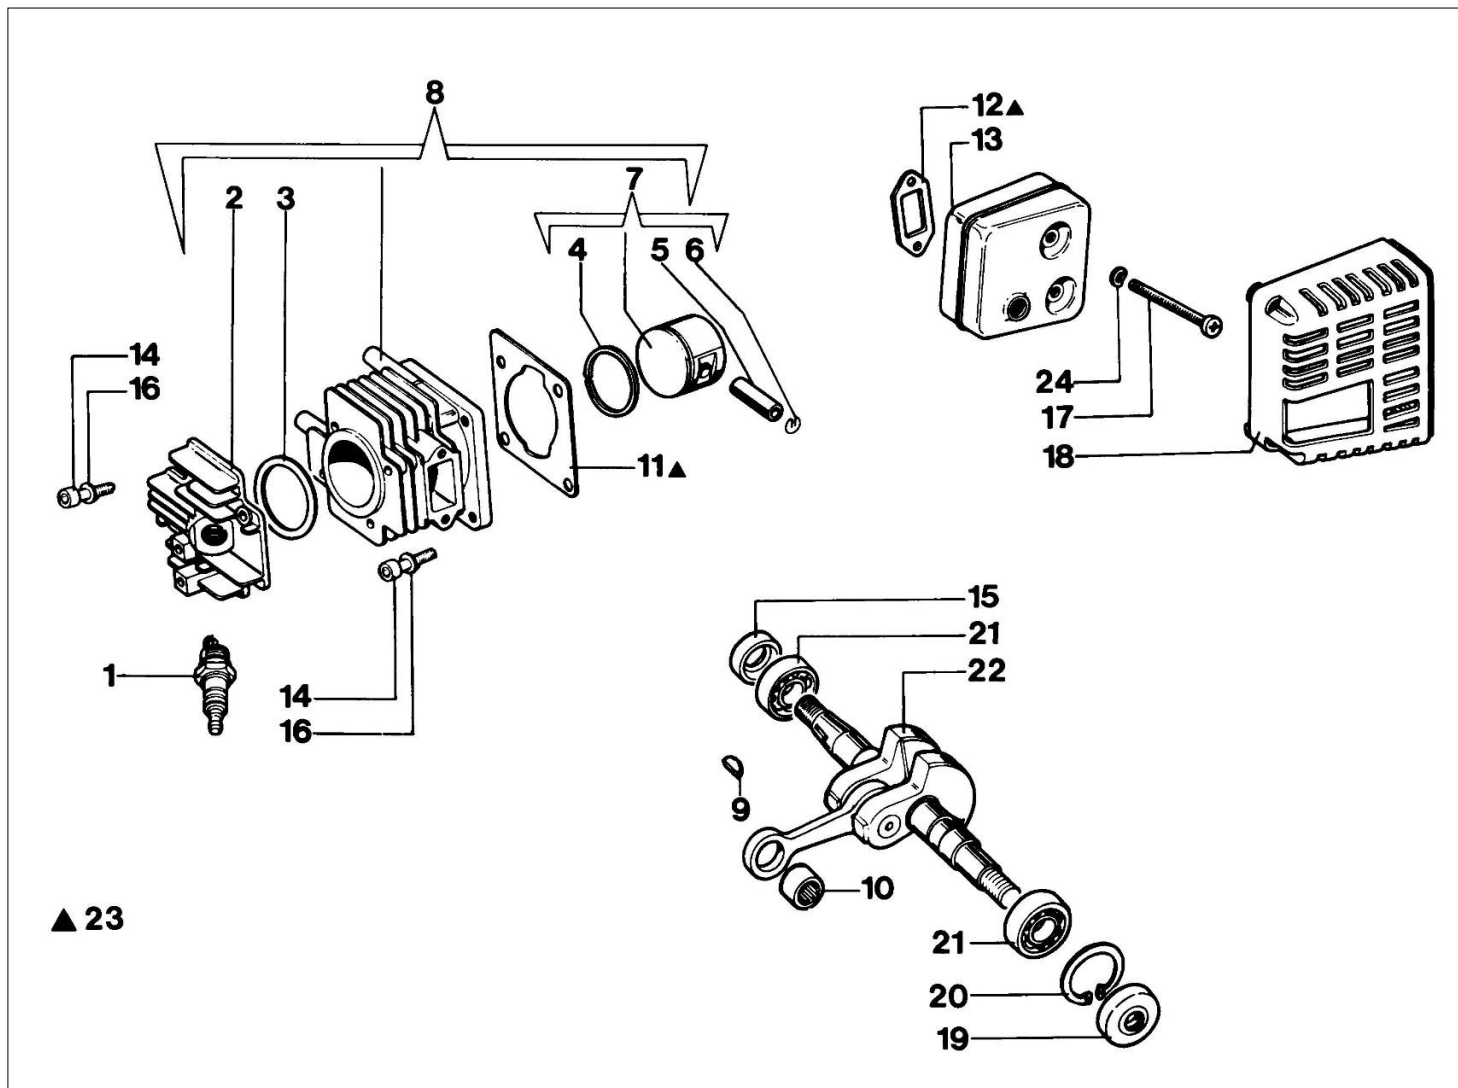

Zestaw naklejek

Gaźnik WT-302

Ilustracja Silnik

Znak	Ilosc	Kod artykul	Opis	Waznosc od	Waznosc do	Notakt	Biuletyny
1		005000019R	Swieca zaplonowa				
2		093500090	Cylinder				
3		093500002R	Uszczelka				
4		4196166R	Pierscien tlokowy				
5		003300951	Pierścień tlokowy				
6		093000167R	Pierścień				
7		093500032	Tłok kpl. Ø38				
8		093500090	Cylinder				
9		4098232R	Wpust				
10		3037009	Łożysko				
11		093000232	Zestaw uszczelek				
12		093000232	Zestaw uszczelek				
13		093000289	Tłumik				
14		3801051R	Sruba				
15		094000099R	Pierścień uszczelniający				
16		006000103	Podkładka				
17		093000147	Śruba				
18		093000549	Oślona				
19		093000093	Pierścień uszczelniający				
20		3025021R	Pierścień				
21		094000006R	Lozysko				
22		093500132	Wał korbowy				
23		093000232	Zestaw uszczelek				
24		3833073R	Podkładka				

Ilustracja Skrzynia korbowa i zbiornik

Znak	Ilosc	Kod artykul	Opis	Waznosc od	Waznosc do	Notakt	Biuletyny
1		093500421	Korek				
2		094500054R	Uszczelka				
3		004000731	Sprężyna				
4		093000482	Uszczelka				
5		093500507	Skrzynia korbowa				
6		093500507	Skrzynia korbowa				
7		006000315R	Podkładka				
8		003300509	Kolektor olejowy				
9		093000090	Sworzeń				
10		093500507	Skrzynia korbowa				
11		093000142	Śruba				
12		093000083	Sworzeń				
13		093000143	Śruba				
14		093000391	Gąbka				
15		004000086AR	Szpilka				
16		3026004	Pierścień				
17		093500274	Śruba napinacza łańcucha				
18		093500392	Płytką				
19		3960045	Śruba				
20		3049002	O-ring				
21		094500064	Sprężyna				
22		093500463	Tłok pompy				
23		093500460BR	Pompa olejowa				
27		093500422R	Korek				
28		094000078R	Uszczelka				
29		093500207	Wąż				
30		093000047	Przelotka				
31		026400090	Wąż				
32		50010218R	Filtr paliwa				
33		093000049	Mocowanie				
34		093000494	Uszczelka				
35		093500208R	Zbiornik paliwa				