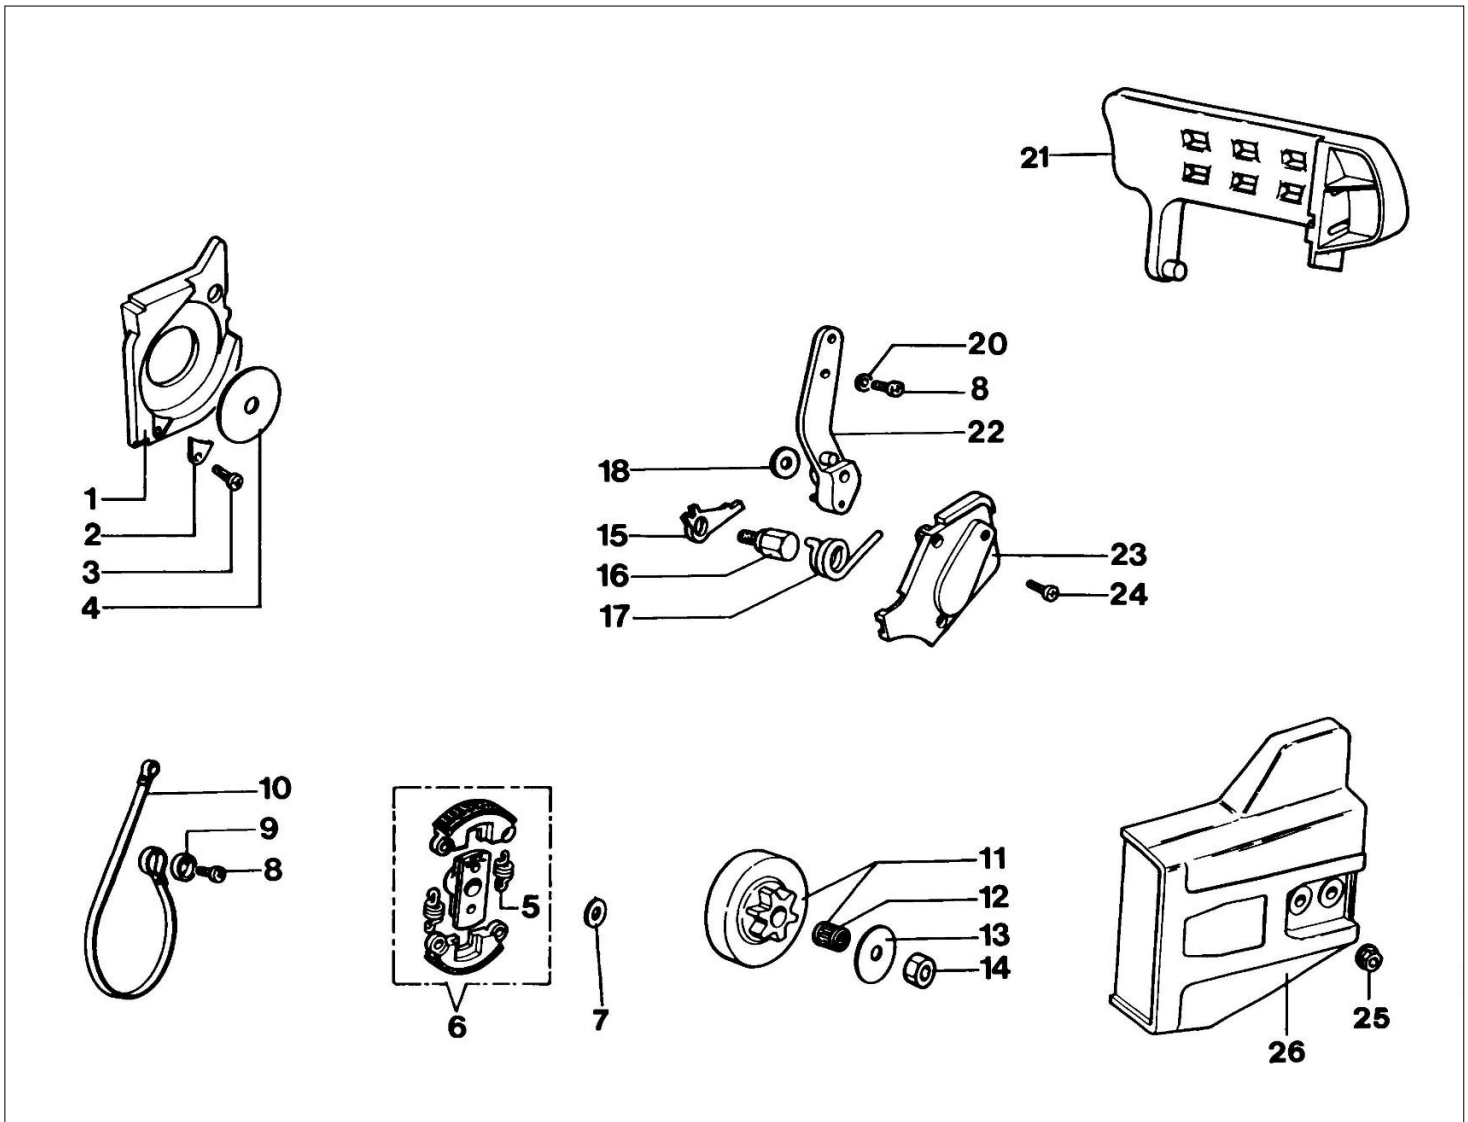

Zestaw naklejek

Gaźnik WT-302

Ilustracja Silnik

Znak	Ilosc	Kod artykul	Opis	Waznosc od	Waznosc do	Notakt	Biuletyny
1		005000019R	Swieca zaplonowa				
2		093500090	Cylinder				
3		093500002R	Uszczelka				
4		4196166R	Pierscien tlokowy				
5		003300951	Pierścień tlokowy				
6		093000167R	Pierścień				
7		093500032	Tłok kpl. Ø38				
8		093500090	Cylinder				
9		4098232R	Wpust				
10		3037009	Łożysko				
11		093000232	Zestaw uszczelek				
12		093000232	Zestaw uszczelek				
13		093000289	Tłumik				
14		3801051R	Sruba				
15		094000099R	Pierścień uszczelniający				
16		006000103	Podkładka				
17		093000147	Śruba				
18		093000549	Oślona				
19		093000093	Pierścień uszczelniający				
20		3025021R	Pierścień				
21		094000006R	Lozysko				
22		093500132	Wał korbowy				
23		093000232	Zestaw uszczelek				
24		3833073R	Podkładka				

Ilustracja Skrzynia korbowa i zbiornik

Znak	Ilosc	Kod artykul	Opis	Waznosc od	Waznosc do	Notakt	Biuletyny
1		093500421	Korek				
2		094500054R	Uszczelka				
3		004000731	Sprężyna				
4		093000482	Uszczelka				
5		093500507	Skrzynia korbowa				
6		093500507	Skrzynia korbowa				
7		006000315R	Podkładka				
8		003300509	Kolektor olejowy				
9		093000090	Sworzeń				
10		093500507	Skrzynia korbowa				
11		093000142	Śruba				
12		093000083	Sworzeń				
13		093000143	Śruba				
14		093000391	Gąbka				
15		004000086AR	Szpilka				
16		3026004	Pierścień				
17		093500274	Śruba napinacza łańcucha				
18		093500392	Płytką				
19		3960045	Śruba				
20		3049002	O-ring				
21		094500064	Sprężyna				
22		093500463	Tłok pompy				
23		093500460BR	Pompa olejowa				
27		093500422R	Korek				
28		094000078R	Uszczelka				
29		093500207	Wąż				
30		093000047	Przelotka				
31		026400090	Wąż				
32		50010218R	Filtr paliwa				
33		093000049	Mocowanie				
34		093000494	Uszczelka				
35		093500208R	Zbiornik paliwa				