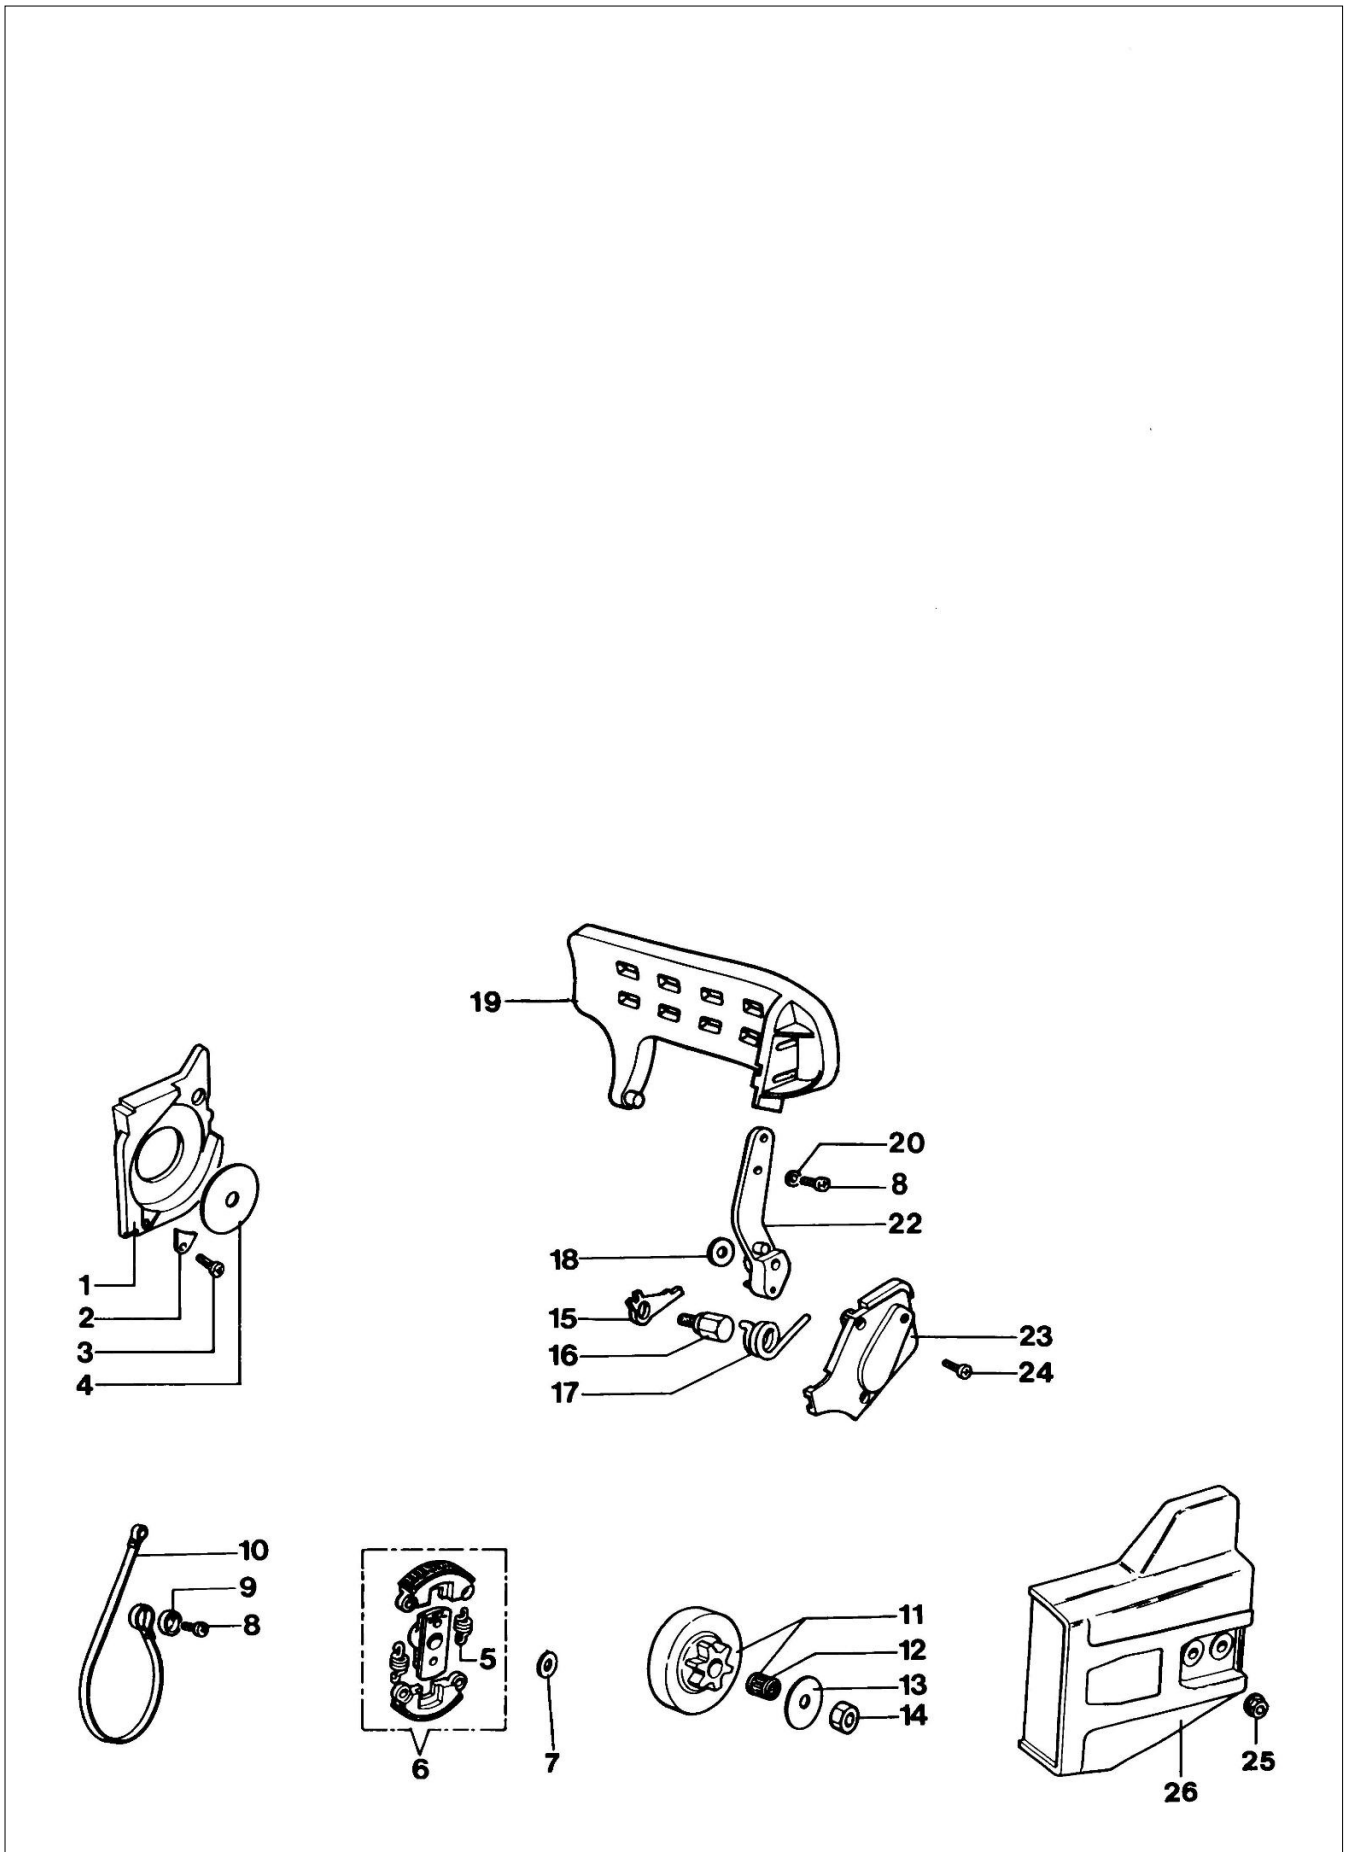

Ilustracja Sprzęgło kpl.

Znak	Ilosc	Kod artykul	Opis	Waznosc od	Waznosc do	Notakt	Biuletyny
1		093000484	Pierścień				
2		093000015	Płytką				
3		093000141	Śruba				
4		093000019	Podkładka				
5		004000160R	Sprężyna				
6		093500479	Sprzęgło				
7		094500229R	Podkładka				
8		093000137R	Śruba				
9		093000016	Korek				
10		093000014	Taśma hamulca				
11		093000308	Bęben sprzęgła				
12		093000112	Łożysko				
13		093000020	Podkładka				
14		093000110R	Nakrętka				
15		093000011	Dźwignia hamulca				
16		093000012	Sworzeń				
17		093000013	Sprężyna				
18		004000090	Podkładka				
19		093500511	Oslona				
20		094500454	Podkładka				
22		093000009	Dźwignia hamulca				
23		093000008	Pokrywa				
24		093000138	Śruba				
25		004400959R	Nakrętka				
26		093000128	Oslona łańcucha