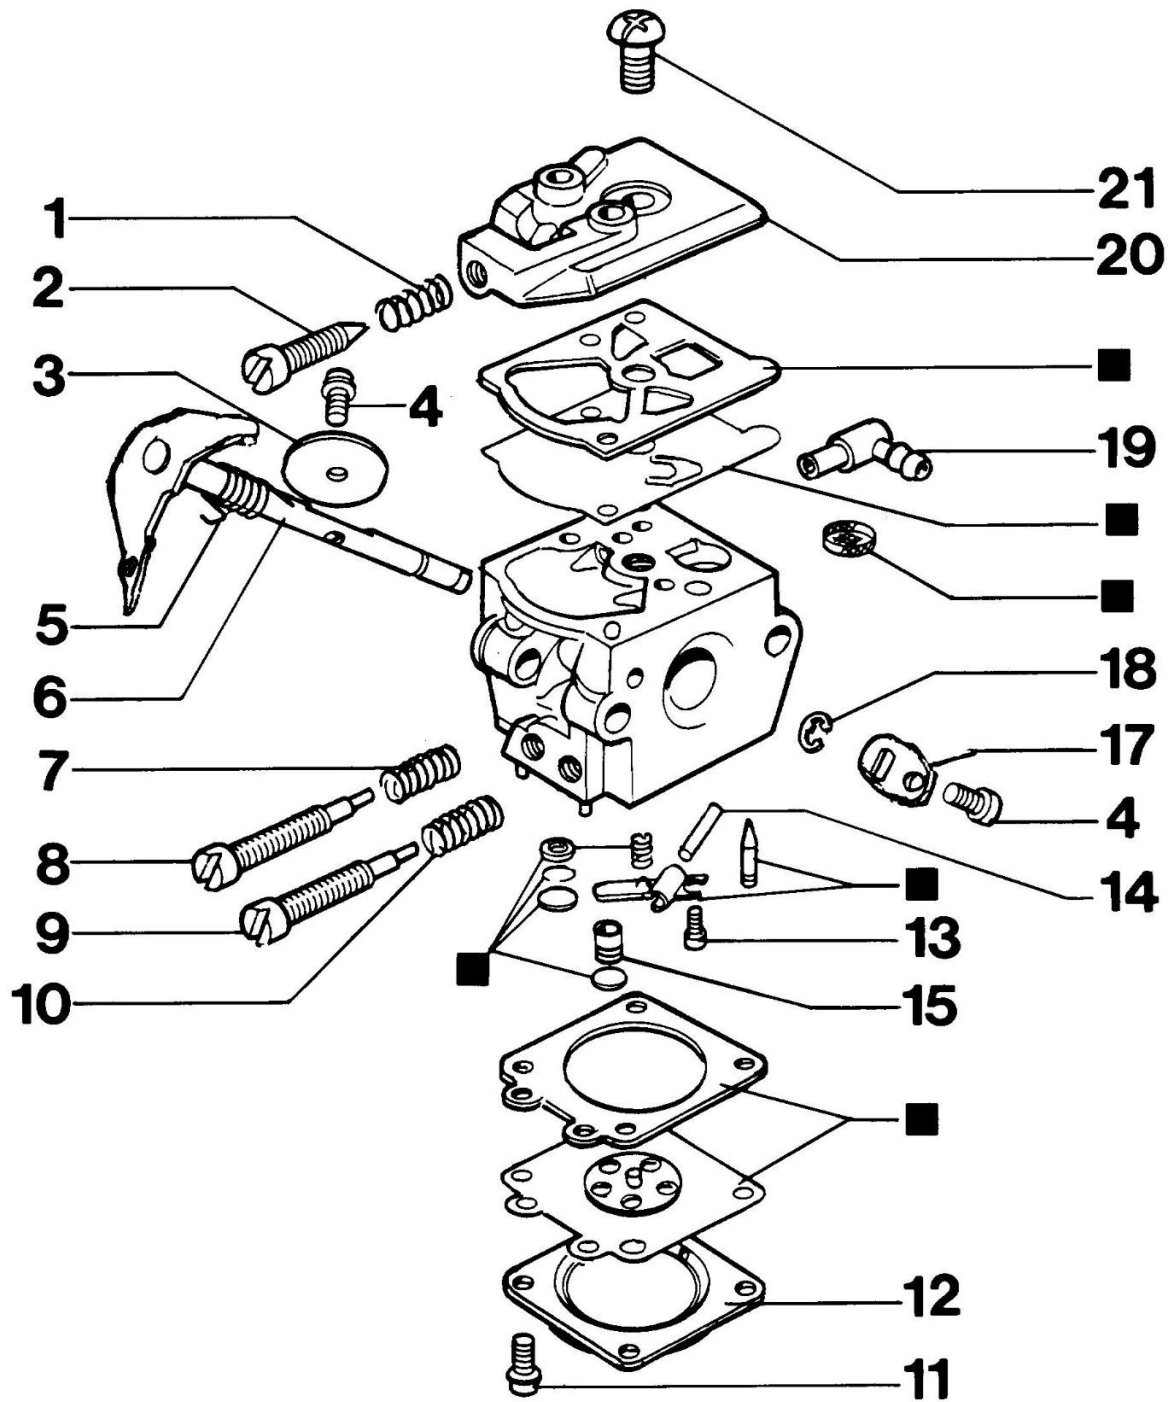

16 ■ KIT RIPARAZIONE
REPAIR KIT

Ilustracja Gaźnik WT-607A

Znak	Ilość	Kod artykuł	Opis	Ważność od	Ważność do	Notakt	Biuletyny
1	1	2318616	Sprężyna				
2	2	2318617	Śruba				
3	1	375100078	Przepustnica				
4	1	003300209	Śruba				
5	1	2318615	Sprężyna				
6	1	2318611	Walek				
7	1	035000165	Sprężyna				
8	1	2318618	Śruba L				
9	1	2318619	Śruba H				
10	1	093500115	Sprężyna				
11	1	035000162	Śruba				
12	1	2318191	Pokrywa				
13	1	003300202	Śruba				
14	1	003300201	Walek napędowy				
15	1	2318613	Dysza				
16	1	2318671	Zestaw naprawczy				
17	1	2318614	Dźwignia				
18	1	095000164	Pierścień				
19	1	003300036	Złączki				
20	1	2318612	Pokrywa				
21	1	003300197	Śruba