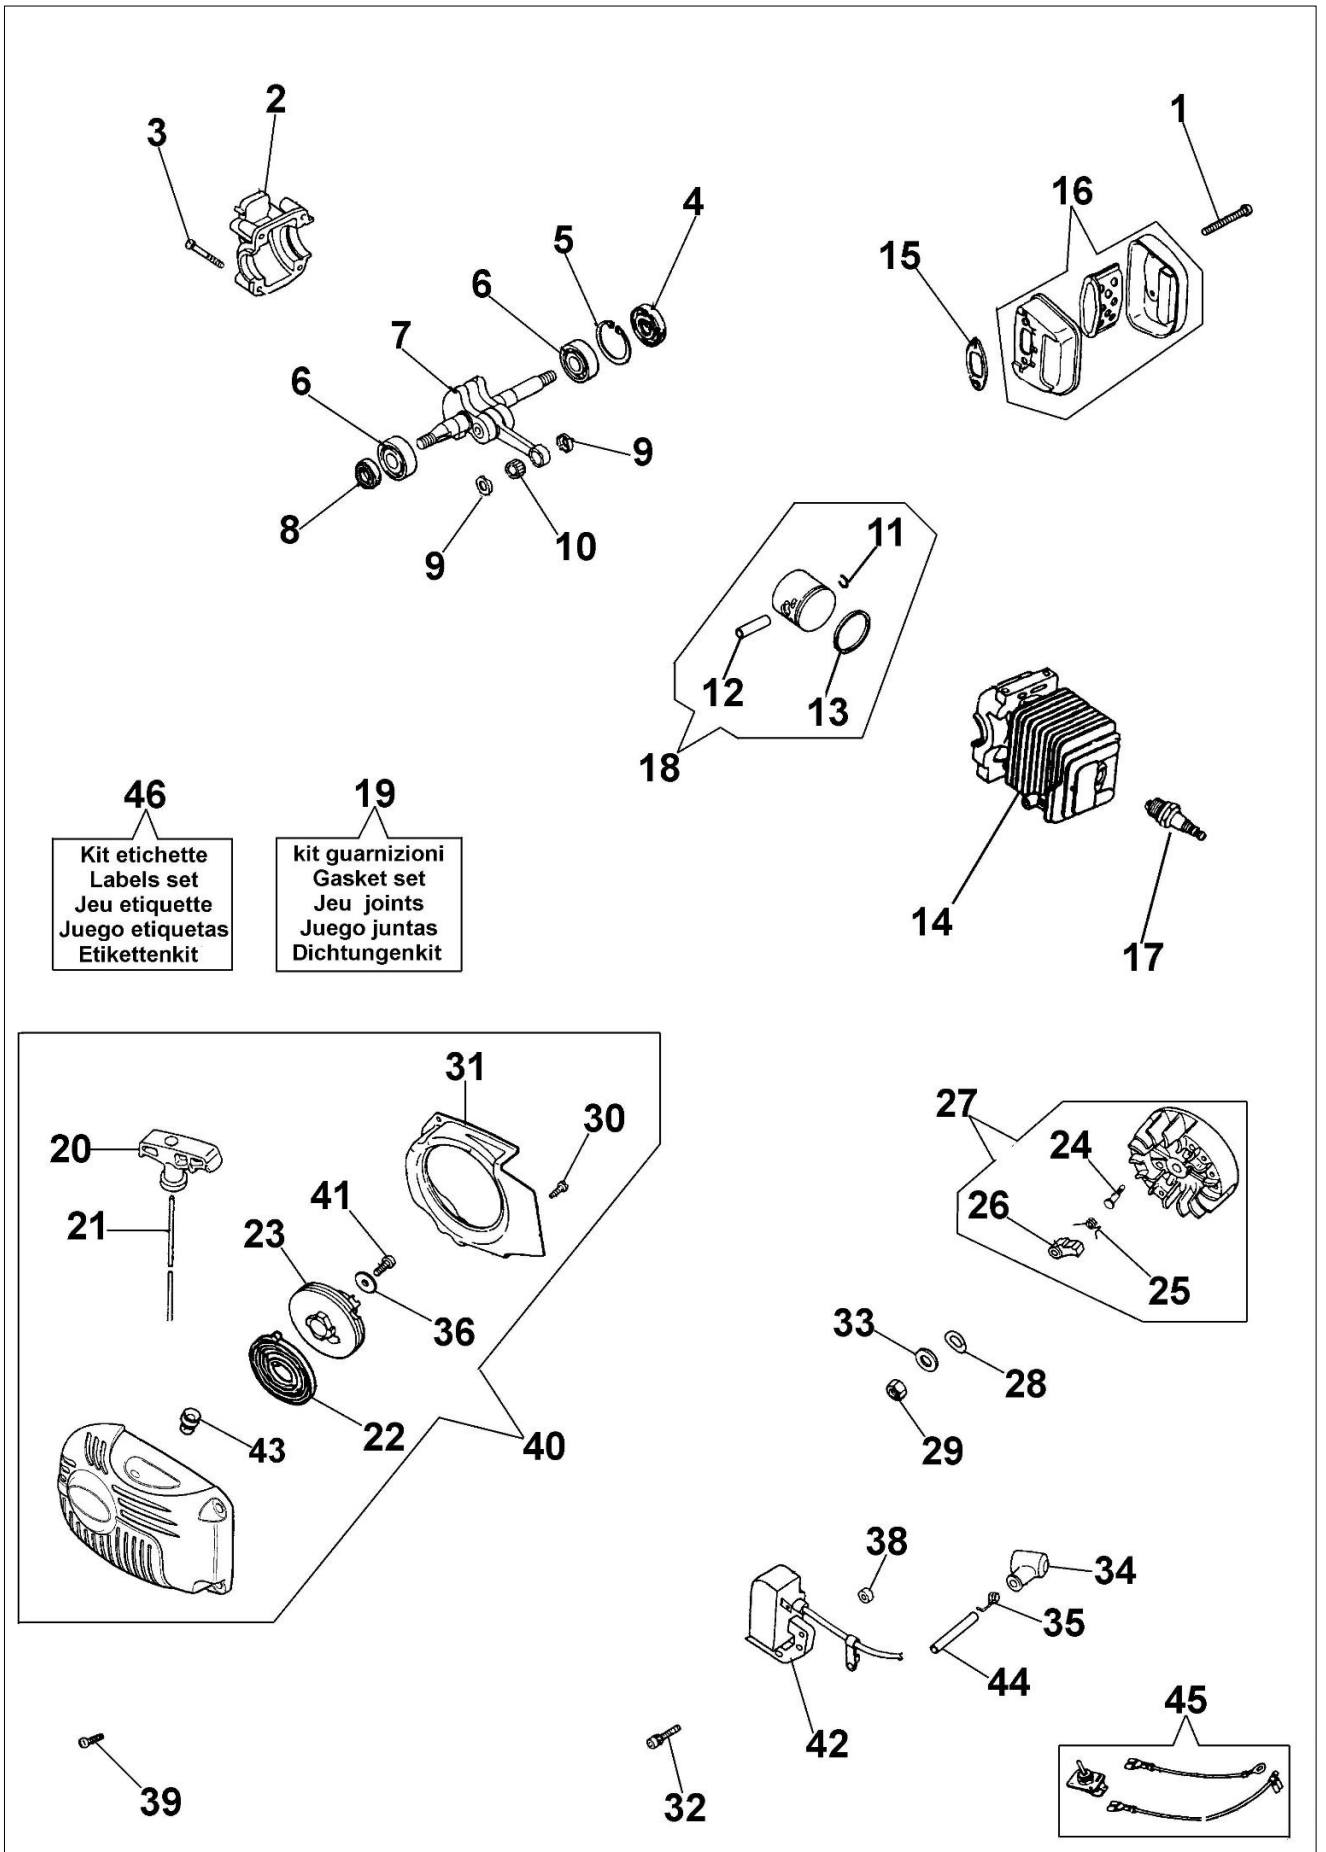

132 Pilarka lancuchowa

Dokumenty

Silnik

Zbiornik paliwa i filtr powietrza

Sprzęgło i uchwyty

Gaźnik WT-607A

Ilustracja Silnik

Znak	Ilosc	Kod artykul	Opis	Waznosc od	Waznosc do	Notakt	Biuletyny
1	2	50030285	Śruba				
2	1	50040189R	Skrzynia korbowa				
3	4	50030004R	Śruba				
4	1	50030013R	Pierścień uszczelniający				
5	1	50030014R	Pierścień				
6	2	50030012R	Łożysko				
7	1	50030011R	Wał korbowy				
8	1	61070074	Pierścień uszczelniający				
9	2	50030010R	Dystans				
10	1	50030009R	Łożysko				
11	2	50032010	Tłok kpl. Ø37				
12	1	50032010	Tłok kpl. Ø37				
13	1	50030006R	Pierścień tłokowy				
14	1	50030002R	Cylinder				
15	1	50030388R	Uszczelka				
16	1	50030309	Tłumik				
17	1	50030297R	Świeca zapłonowa				
18	1	50032010	Tłok kpl. Ø37				
19	1	50032008	Zestaw uszczelek				
20	1	50030251	Uchwyt				
21	1	4098073R	Linka rozrusznika				
22	1	004000132R	Sprezyna				
23	1	094000033AR	Koło linowe rozrusznika				
24	2	004000436R	Sworzeń				
25	2	50030112	Sprężyna				
26	2	004000140R	Zabierak				
27	1	50030143R	Koło magnesowe				
28	1	3916009R	Podkładka				
29	1	004000142R	Nakretka				
30	1	50030272	Śruba				
31	1	50030161	Kołnierz				
32	2	50030295	Śruba				
33	1	3833080R	Podkładka				
34	1	094600097AR	Kapturek swiecy zaplonowej				
35	1						
36	1						
38	1						
39	4						
40	1						
41	1						
42	1						
43	1						
44	1						
45	1						
46	1						