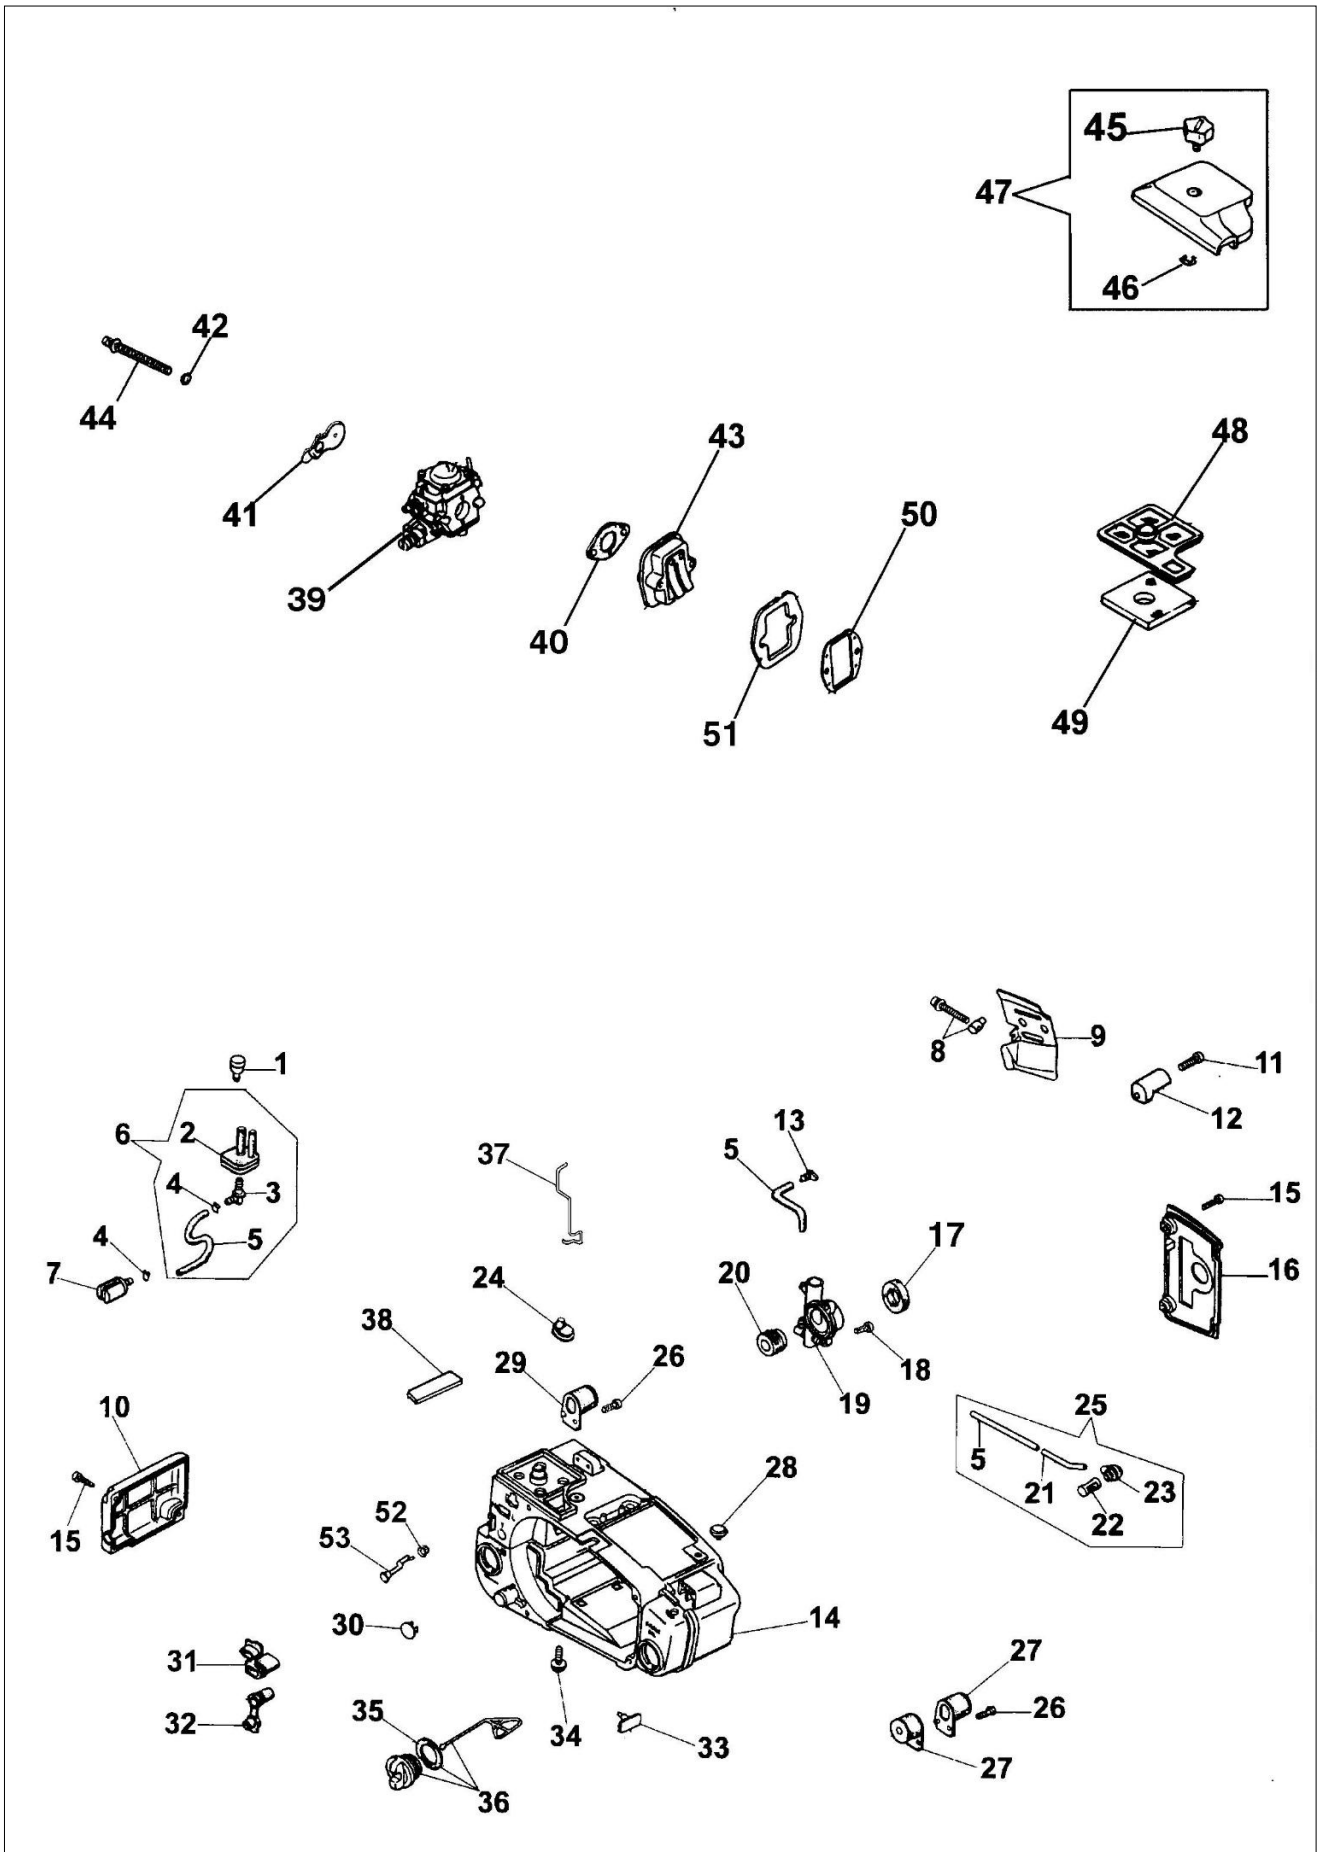

132 Pilarka lancuchowa

Dokumenty

Silnik

Zbiornik paliwa i filtr powietrza

Sprzęgło i uchwyty

Gaźnik WT-607A

Ilustracja Silnik

Znak	Ilosc	Kod artykul	Opis	Waznosc od	Waznosc do	Notakt	Biuletyny
1	2	50030285	Śruba				
2	1	50040189R	Skrzynia korbowa				
3	4	50030004R	Śruba				
4	1	50030013R	Pierścień uszczelniający				
5	1	50030014R	Pierścień				
6	2	50030012R	Łożysko				
7	1	50030011R	Wał korbowy				
8	1	61070074	Pierścień uszczelniający				
9	2	50030010R	Dystans				
10	1	50030009R	Łożysko				
11	2	50032010	Tłok kpl. Ø37				
12	1	50032010	Tłok kpl. Ø37				
13	1	50030006R	Pierścień tłokowy				
14	1	50030002R	Cylinder				
15	1	50030388R	Uszczelka				
16	1	50030309	Tłumik				
17	1	50030297R	Świeca zapłonowa				
18	1	50032010	Tłok kpl. Ø37				
19	1	50032008	Zestaw uszczelek				
20	1	50030251	Uchwyt				
21	1	4098073R	Linka rozrusznika				
22	1	004000132R	Sprezyna				
23	1	094000033AR	Koło linowe rozrusznika				
24	2	004000436R	Sworzeń				
25	2	50030112	Sprężyna				
26	2	004000140R	Zabierak				
27	1	50030143R	Koło magnesowe				
28	1	3916009R	Podkładka				
29	1	004000142R	Nakretka				
30	1	50030272	Śruba				
31	1	50030161	Kołnierz				
32	2	50030295	Śruba				
33	1	3833080R	Podkładka				
34	1	094600097AR	Kapturek swiecy zaplonowej				
35	1						
36	1						
38	1						
39	4						
40	1						
41	1						
42	1						
43	1						
44	1						
45	1						
46	1						