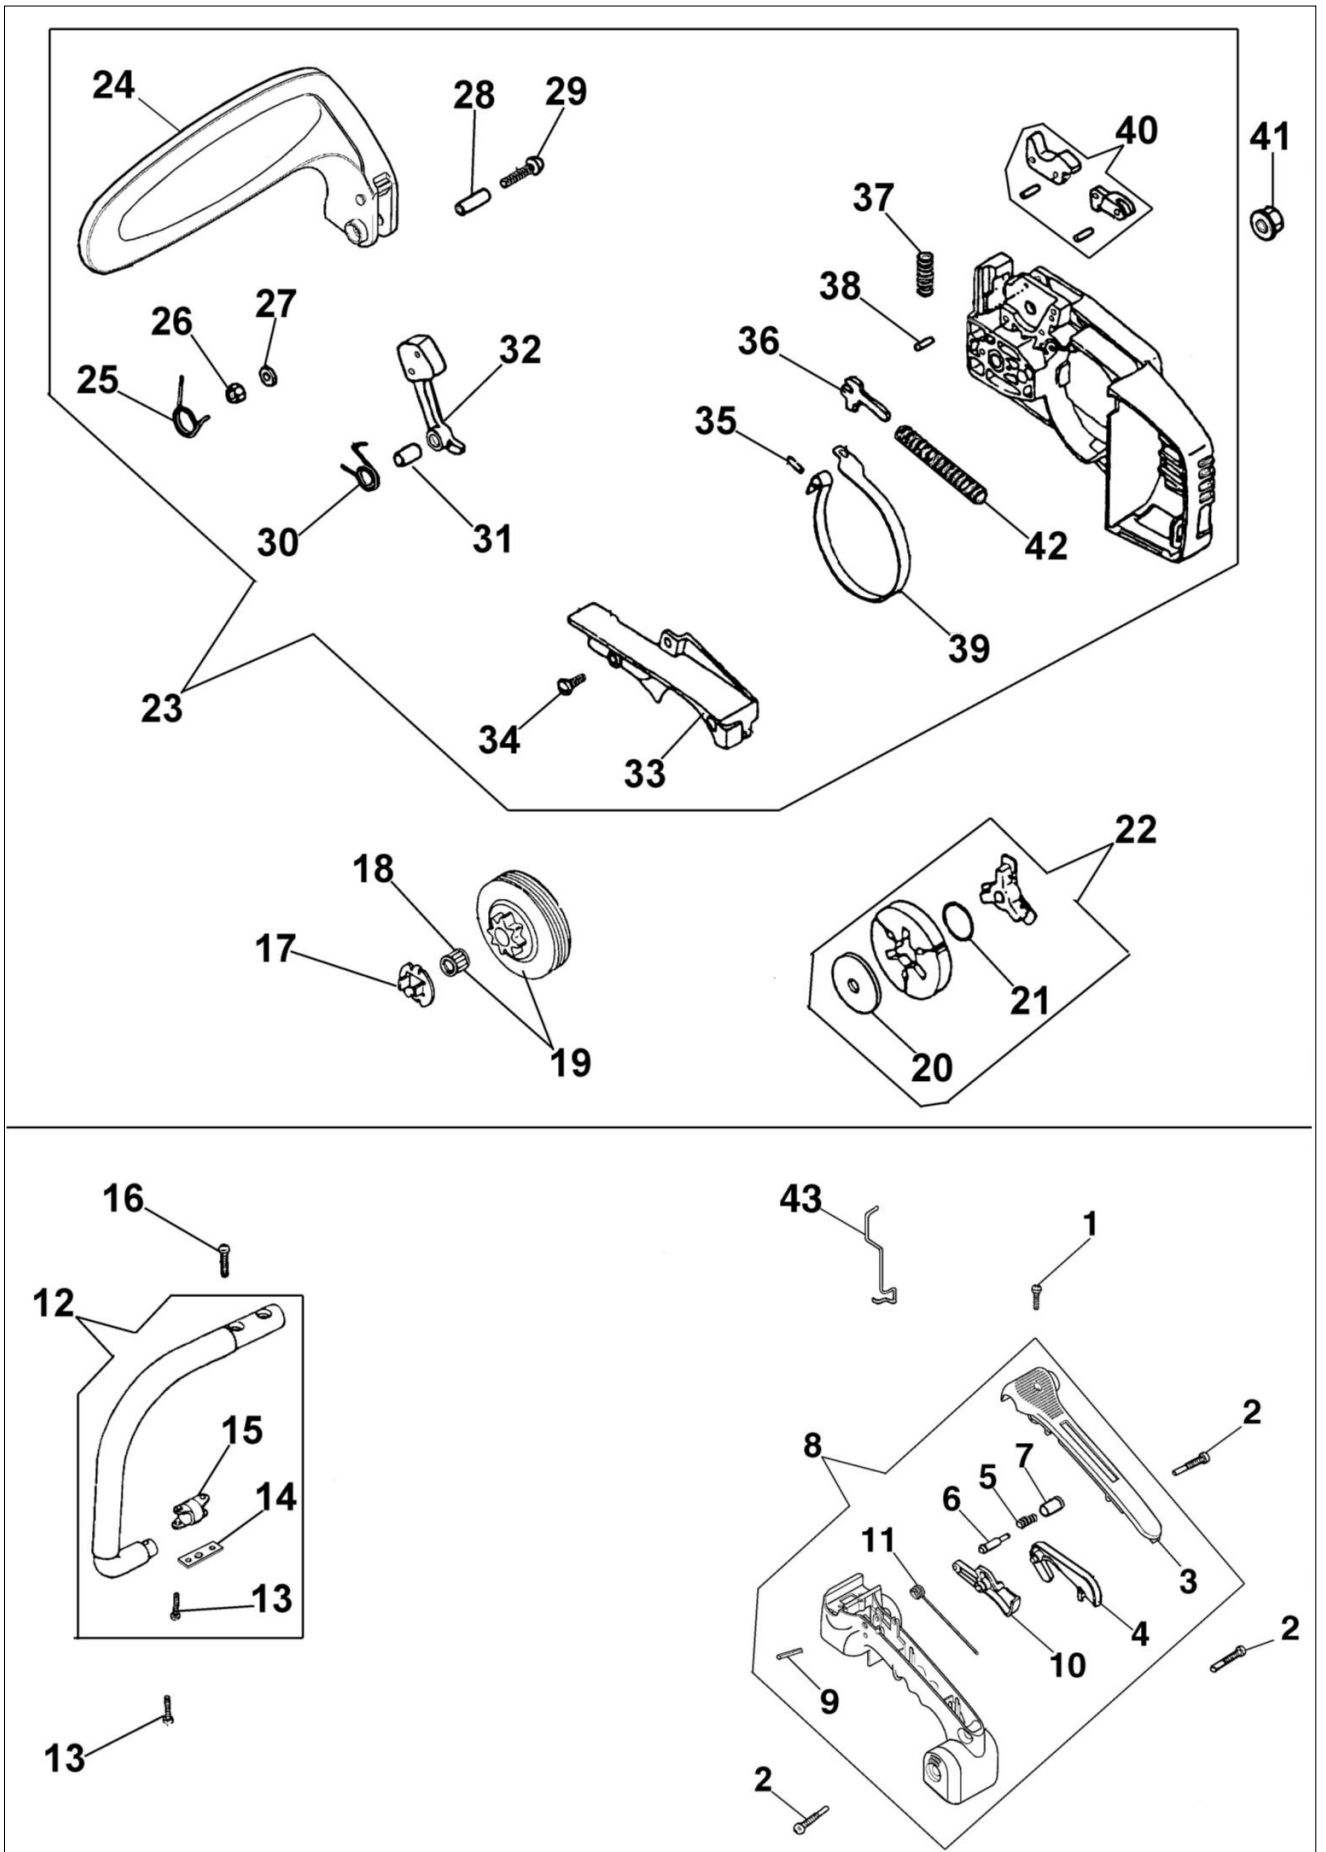

Ilustracja Sprzęgło i uchwyty

Znak	Ilosc	Kod artykul	Opis	Waznosc od	Waznosc do	Notakt	Biuletyny
1	1	50030269R	Śruba				
2	2	50030279	Śruba				
3	1	50030249R	Pokrywa				
4	1	50030082A	Dźwignia gazu				
5	1	50030077	Sprężyna				
6	1	50030076R	Sworzeń				
7	1	50030078R	Przycisk				
8	1	50032037	Zestaw uchwyty				
9	1	50030081	Sworzeń				
10	1	50032012	Dźwignia gazu				
11	1	50030080	Sprężyna				
12	1	50030065R	Uchwyt				
13	1	50030270	Śruba				
14	1	50030068R	Ośłona dodatkowa				
15	1	50030067R	Mocowanie				
16	1	50030271	Śruba				
17	1	50030138R	Zabierak sprzęgła				
18	1	50030372	Tuleja rolki				
19	1	50032009	Bęben sprzęgła				
20	1	50030092	Podkładka				
21	1	50030350R	Sprężyna				
22	1	50030090A	Sprzęgło				
23	1	50032029AR	Ośłona łańcucha				
24	1	50030242	Ośłona				
25	1	50030100	Sprężyna				
26	1	3914003R	Nakretka				
27	1	3916005R	Podkładka				
28	1	50030105	Dystans				
29	1	50030292	Śruba				
30	1	50030110	Sprężyna				
31	1	50030106	Tulejka				
32	1	50030107A	Waga				
33	1	50030205AR	Pokrywa				
34	1	50030272	Śruba				
35	1	50030116R	Sworzeń				
36	1	50030118	Dźwignia				
37	1	50030111	Sprężyna				
38	1	50030117	Sworzeń				
39	1	50030119R	Taśma hamulca				
40	1	50030113	Dźwignia hamulca				
41	1	50010148R	Nakretka				
42	1	50030121	Sprężyna				
43	1	50032012	Dźwignia gazu