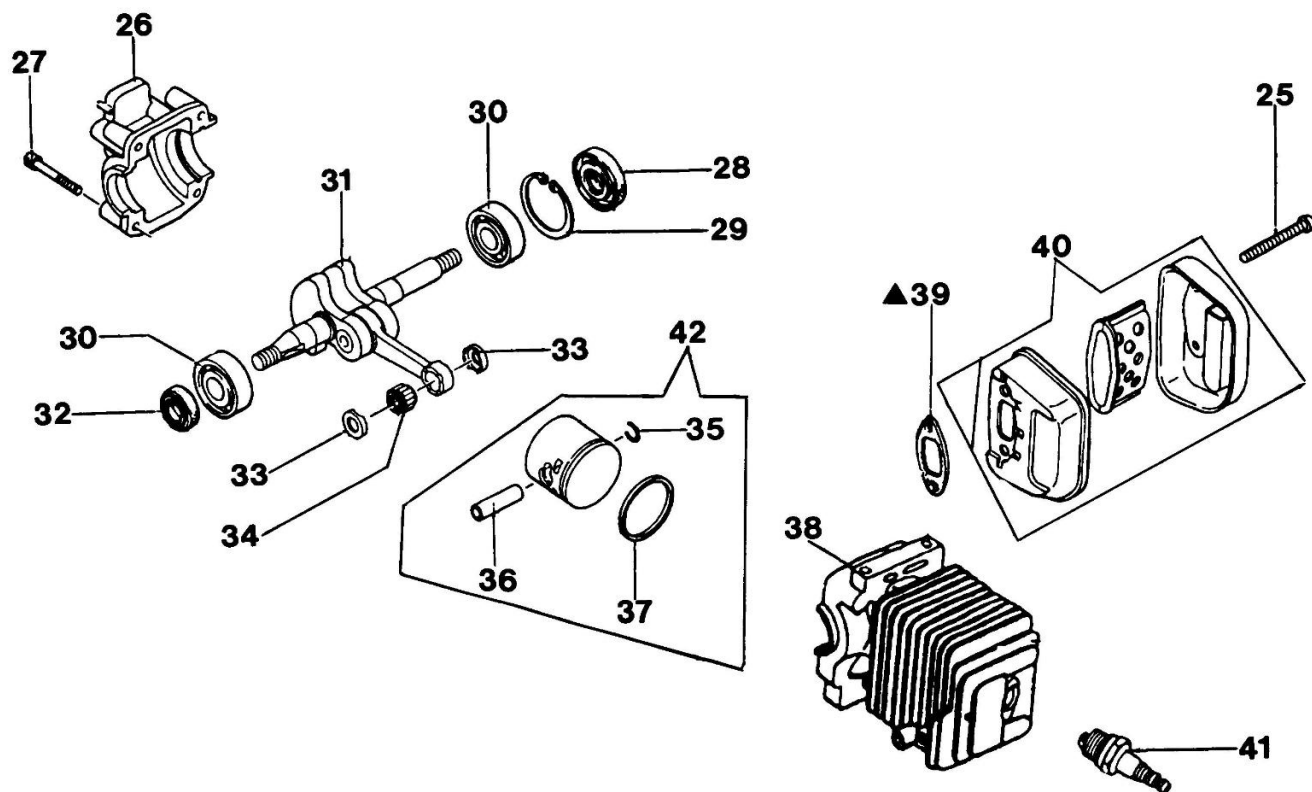

## Dokumenty

Rozrusznik kpl.  
Silnik  
Skrzynia korbowa  
Filtr powietrza  
Sprzęgło  
Gaźnik WT-477A  
Uchwyt  
Zestaw naklejek

## Ilustracja Rozrusznik kpl.

Znak	Ilosc	Kod artykul	Opis	Waznosc od	Waznosc do	Notakt	Biuletyny
3		093500397R	Uchwyt				
4		4098073R	Linka rozrusznika				
7		004000132R	Sprezyna				
8		094000033AR	Koło linowe rozrusznika				
13		004000436R	Sworzeń				
14		004000140R	Zabierak				
18		3916009R	Podkładka				
22		50030112	Sprężyna				
26		50030151R	Wyłącznik				
27		50030151R	Wyłącznik				
28		50030143R	Koło magnesowe				
29		50030151R	Wyłącznik				
30		3833080R	Podkładka				
31		004000142R	Nakretka				
32		50030272	Śruba				
33		50030161	Kołnierz				
34		094600041AR	Sruba				
35		094500034R	Podkładka				
36		094600097AR	Kapturek swiecy zaplonowej				
37		50030267R	Sprężyna				
38		50030297R	Świeca zapłonowa				
39		50032031AR	Korpus rozrusznika				
40		50030145	Dystans				
41		50030269R	Śruba				
42		50032031AR	Korpus rozrusznika				
43		50030295	Śruba				
44		50030142R	Cewka zapłonowa				
45		50030160R	Tulejka				
46		50030150R	Oślona				

## Ilustracja Silnik

Znak	Ilosc	Kod artykul	Opis	Waznosc od	Waznosc do	Notakt	Biuletyny
25		50030285	Śruba				
26		50030003R	Skrzynia korbowa				
27		50030004R	Śruba				
28		50030013R	Pierścień uszczelniający				
29		50030014R	Pierścień				
30		50030012R	Łożysko				
31		50030011R	Wał korbowy				
32		61070074	Pierścień uszczelniający				
33		50030010R	Dystans				
34		50030009R	Łożysko				
35		50032010	Tłok kpl. Ø37				
36		50032010	Tłok kpl. Ø37				
37		50030006R	Pierścień tłokowy				
38		50030002R	Cylinder				
39		50030388R	Uszczelka				
40		50030309	Tłumik				
41		50030297R	Świeca zapłonowa				
42		50032010	Tłok kpl. Ø37				
43		50032008	Zestaw uszczelek				