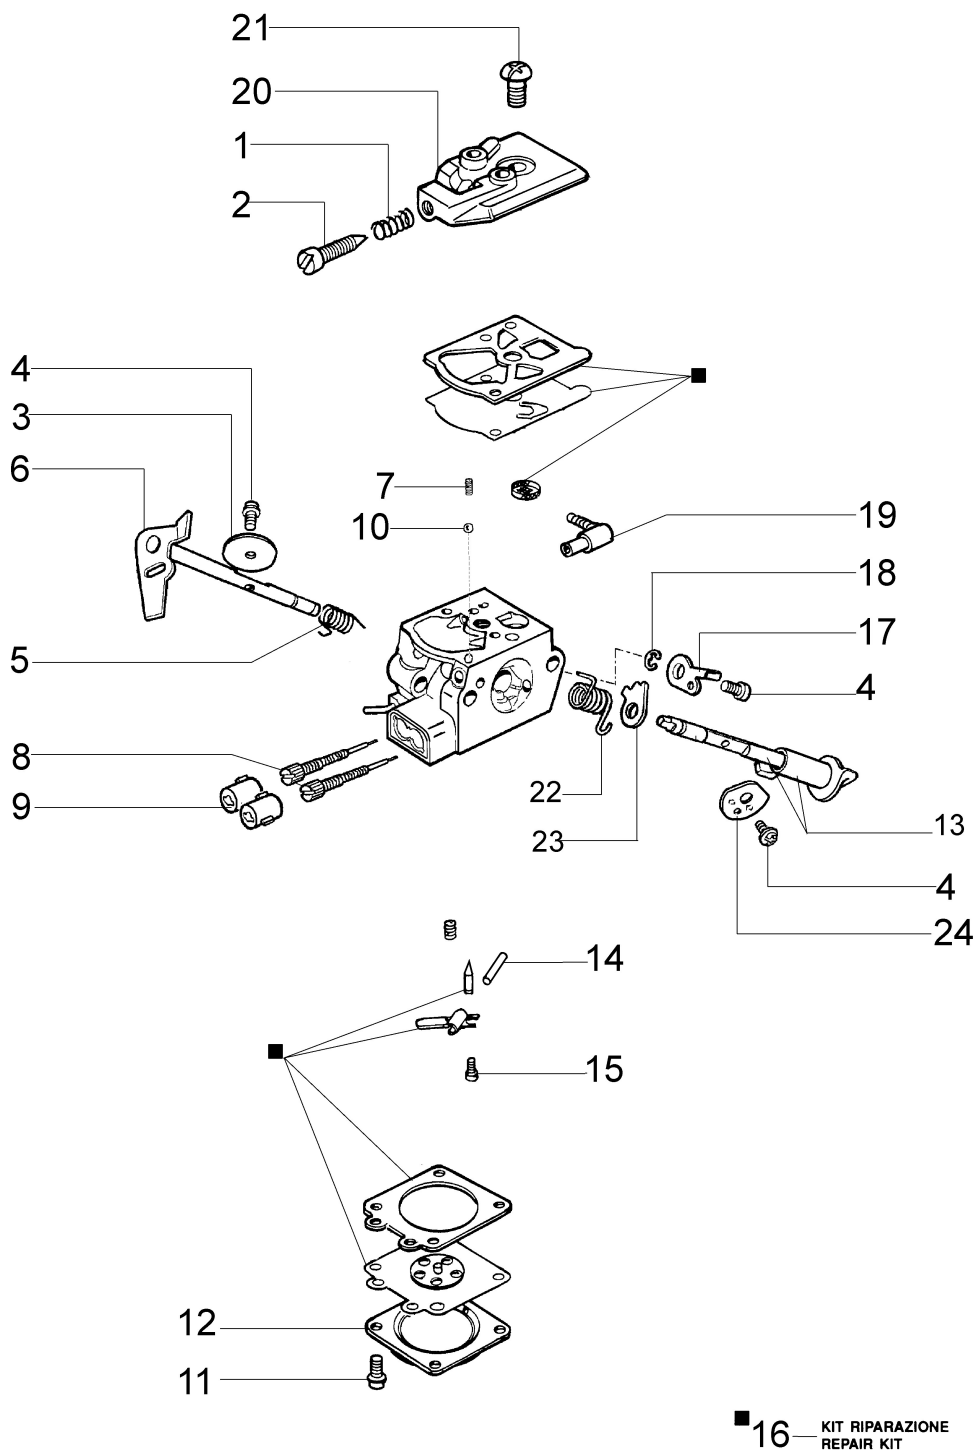

Ilustracja Gaźnik WT-726C

Znak	Ilość	Kod artykuł	Opis	Ważność od	Ważność do	Notakt	Biuletyny
1	1	2318616	Sprężyna				
2	1	074000240	Śruba regulacyjna				
3	1	2318898	Dźwignia				
4	3	50010141	Śruba				
5	1	2318615	Sprężyna				
6	1	2318638	Wałek				
7	1	095000146	Sprężyna				
8	2	2318893	Śruba L				
9	2	2318867R	Pokrywa				
10	1	094600143	Kulka				
11	4	035000162	Śruba				
12	1	2318191	Pokrywa				
13	1	2318857	Wałek				
14	1	003300201	Wałek napędowy				
15	1	003300202	Śruba				
16	1	2318671	Zestaw naprawczy				
17	1	2318898	Dźwignia				
18	1	095000164	Pierścień				
19	1	380000335	Przyłącze				
20	1	2318856	Pokrywa				
21	1	003300197	Śruba				
22	1	2318899	Sprężyna				
23	1	2318865	Dźwignia				
24	1	2318896	Przepustnica