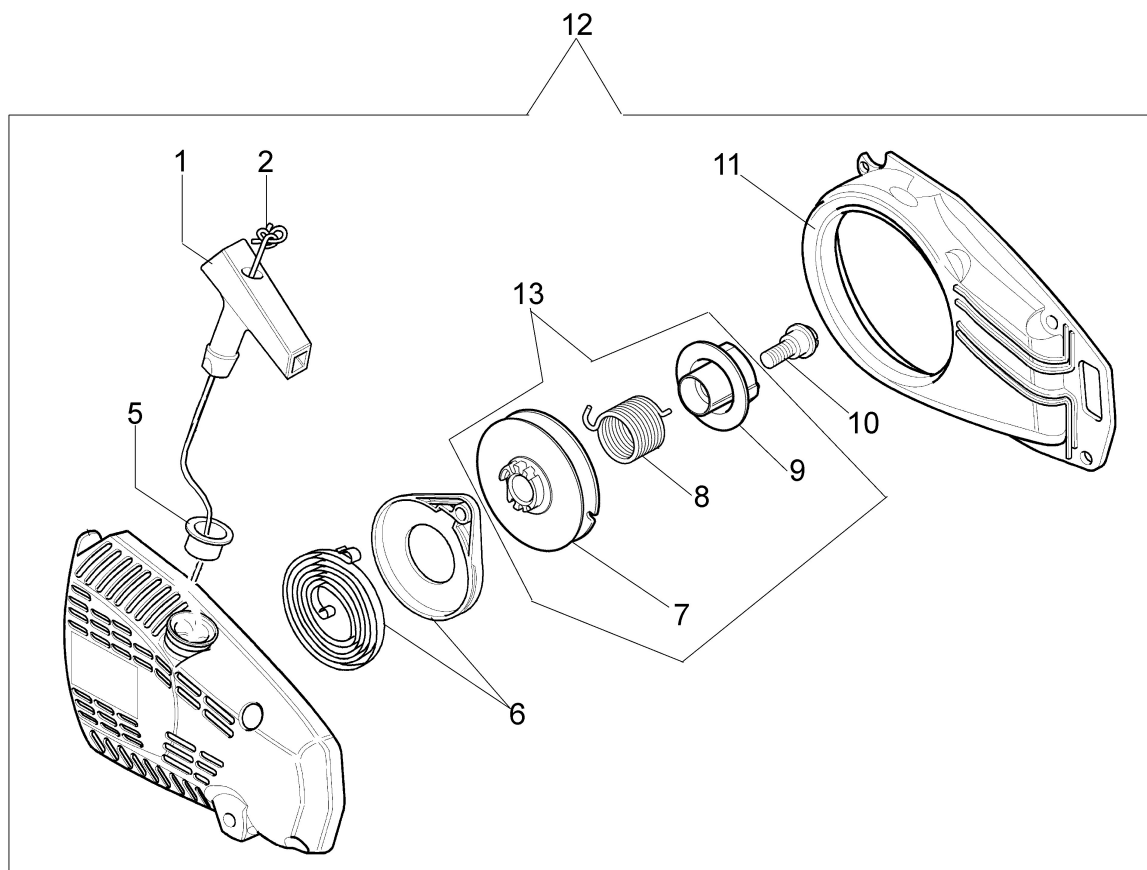

125 Pilarka lancuchowa

Dokumenty

Silnik

Rozrusznik kpl.

Skrzynia korbowa

Uchwyt-filtr powietrza

Hamulec łańcucha

Gaźnik WT-726C

zapłonowa

Ilustracja Rozrusznik kpl.

Znak	Ilosc	Kod artykul	Opis	Waznosc od	Waznosc do	Notakt	Biuletyny
1	1	50160031	Uchwyt				
2	1	50070123R	Linka rozrusznika				
4	6	50030269R	Śruba				
5	1	094000038	Tulejka				
6	1	50160035R	Sprężyna				
7	1	50170153R	Koło linowe rozrusznika				BT4-084-02/07
8	1	50160180	Sprężyna				BT4-084-02/07
9	1	50170155R	Zębatka napędowa				BT4-084-02/07
10	1	50160024	Sruba				
11	1	50160219A	Kołnierz				BT4-091-04/08
12	1	50160221CR	Rozrusznik kpl.				BT4-084-02/07
13	1	50160181	Rozrusznik easy-on, zestaw				BT4-084-02/07