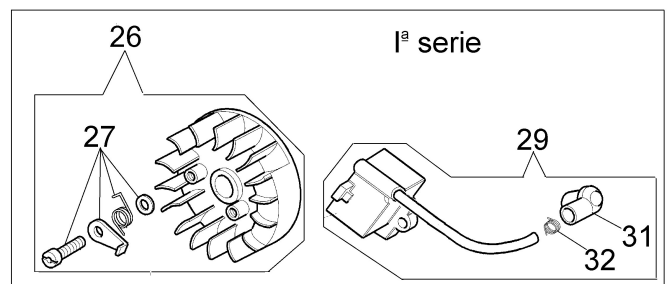

125 Pilarka lancuchowa

Dokumenty

Silnik

Rozrusznik kpl.

Skrzynia korbowa

Uchwyt-filtr powietrza

Hamulec łańcucha

Gaźnik WT-726C

zapłonowa

Ilustracja Rozrusznik kpl.

Znak	Ilosc	Kod artykul	Opis	Waznosc od	Waznosc do	Notakt	Biuletyny
1	1	50160031	Uchwyt				
2	1	50070123R	Linka rozrusznika				
4	6	50030269R	Śruba				
5	1	094000038	Tulejka				
6	1	50160035R	Sprężyna				
7	1	50170153R	Koło linowe rozrusznika				BT4-084-02/07
8	1	50160180	Sprężyna				BT4-084-02/07
9	1	50170155R	Zębatka napędowa				BT4-084-02/07
10	1	50160024	Sruba				
11	1	50160219A	Kołnierz				BT4-091-04/08
12	1	50160221CR	Rozrusznik kpl.				BT4-084-02/07
13	1	50160181	Rozrusznik easy-on, zestaw				BT4-084-02/07