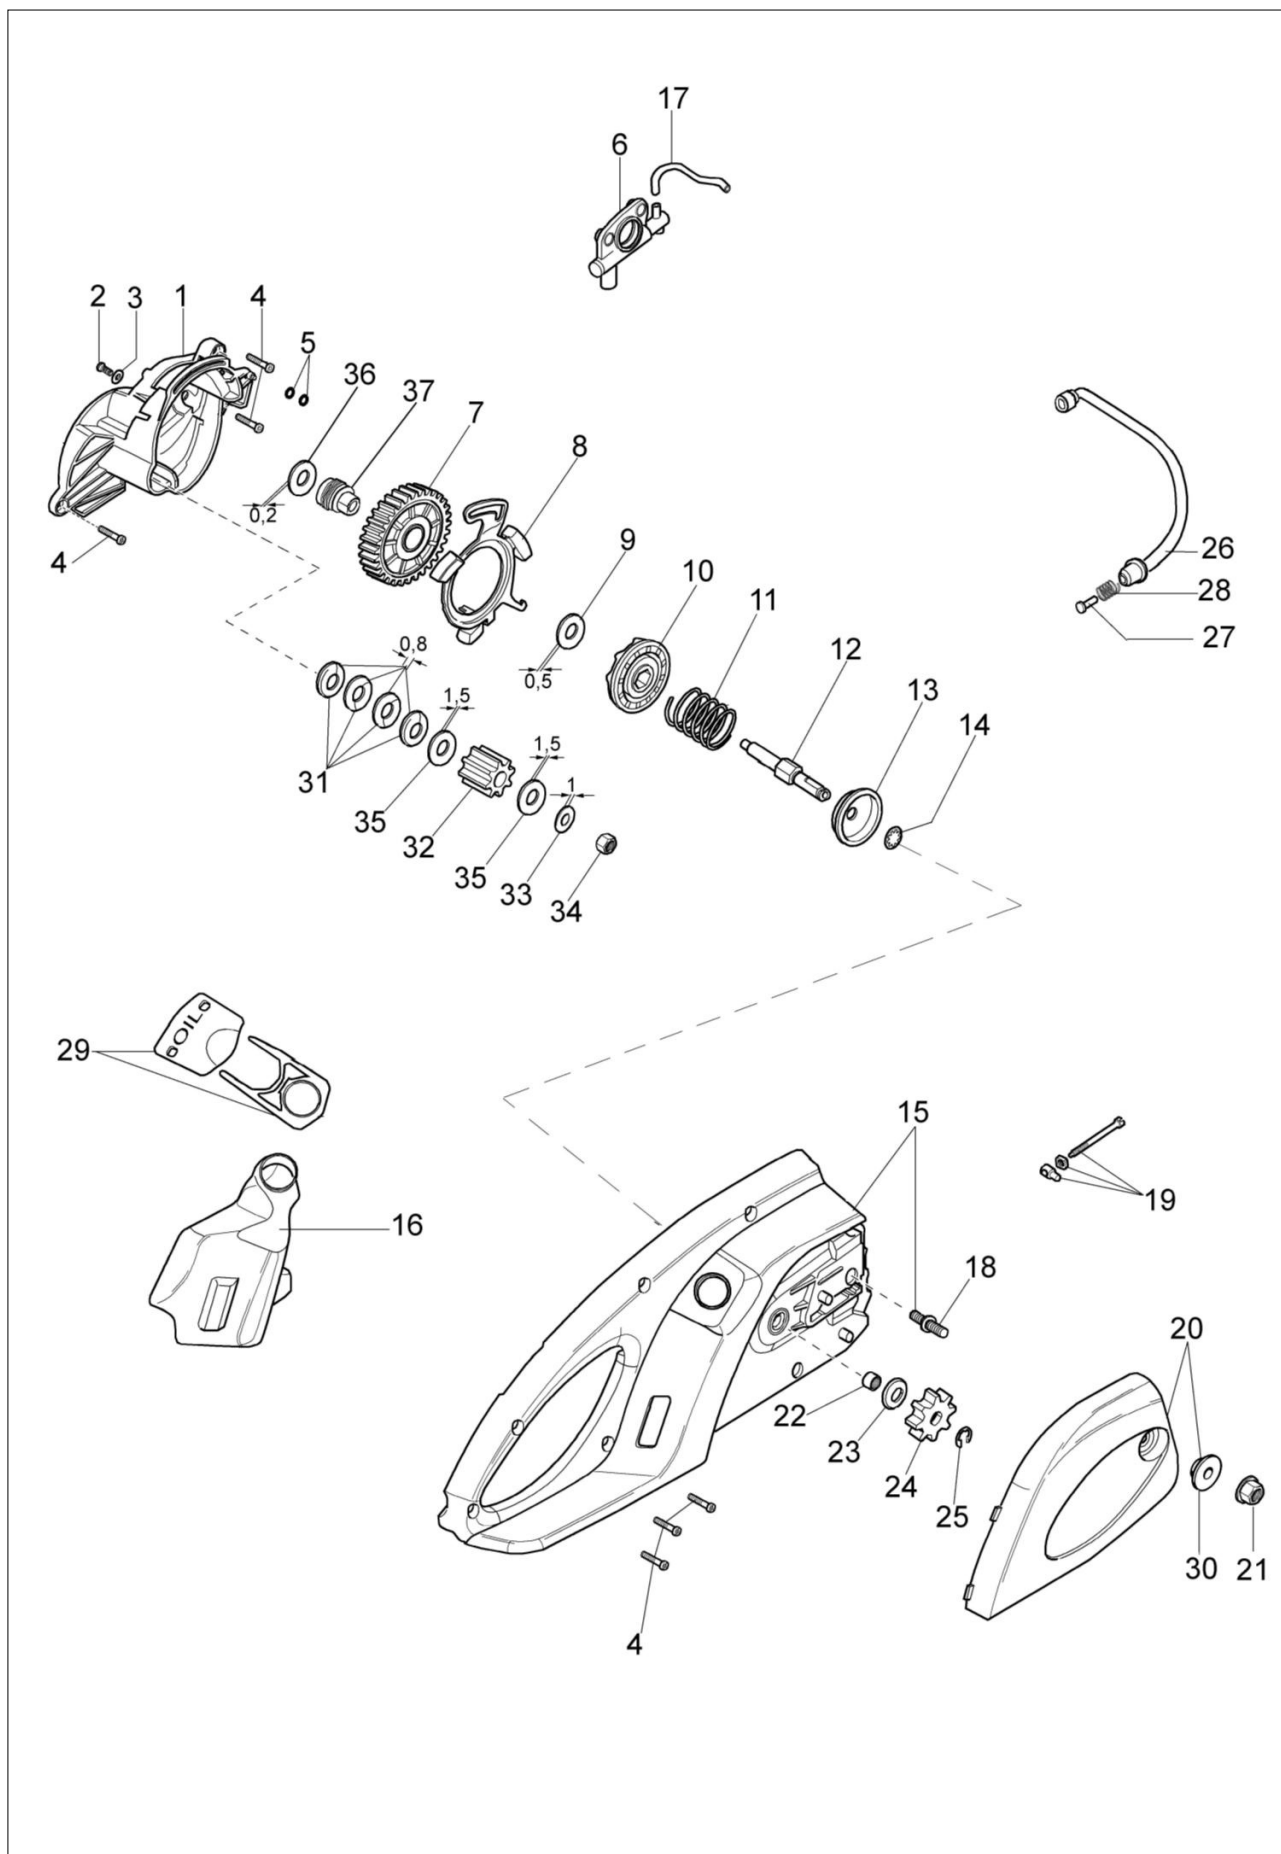

EF 19 E Pilarka elektryczna

Dokumenty

Silnik

Zestaw wałków zębatych

Akcesoria

Ilustracja Silnik

Znak	Ilość	Kod artykuł	Opis	Ważność od	Ważność do	Notakt	Biuletyny
1	5	3960057R	Śruba				
2	1	51010011	Sprężyna				
3	1	51012053	Ośłona ręki				
4	1	51010147	Dźwignia				
5	1	3960084	Śruba				
6	1	3918018R	Podkładka				
7	1	51010178	Połowa skrzyni korbowej				
8	1	51010029	Kołnierz				
9	1	3035038R	Łożysko				
10	1	51010007R	Wirnik				
11	1	51010032	Wentylator				
12	1	51010045	Zaczep				
13	1	51010101	Stojan				
14	2	3960036	Śruba				
15	2	51010114R	Szczotka				
16	2	51010049	Uchwyt szczotek				
17	2	51010044A	Przewód				
18	1	51010093	Wyłącznik przeciążeniowy				
19	1	51010227	Przewód				
20	1	51010113	Kondensator				
21	1	3044002	Zacisk				
22	1	011200084A	Przelotka				
23	1	51010228	Przewód				
24	1	51010201	Pokrywa				
25	1	2317033R	Wyłącznik				
26	1	51010179	Przycisk				
27	1	012000033R	Płytką				
28	2	3960109AR	Sruba				
29	1	51010042AR	Przewód				
30	1	51010186	Dźwignia				
31	1	51010028	Dźwignia				
32	1	51010038R	Walek				
33	1	51010034AR	Sprężyna				
34	1	51010020	Cięgno gazu				
35	1	51010193	Linka gazu				