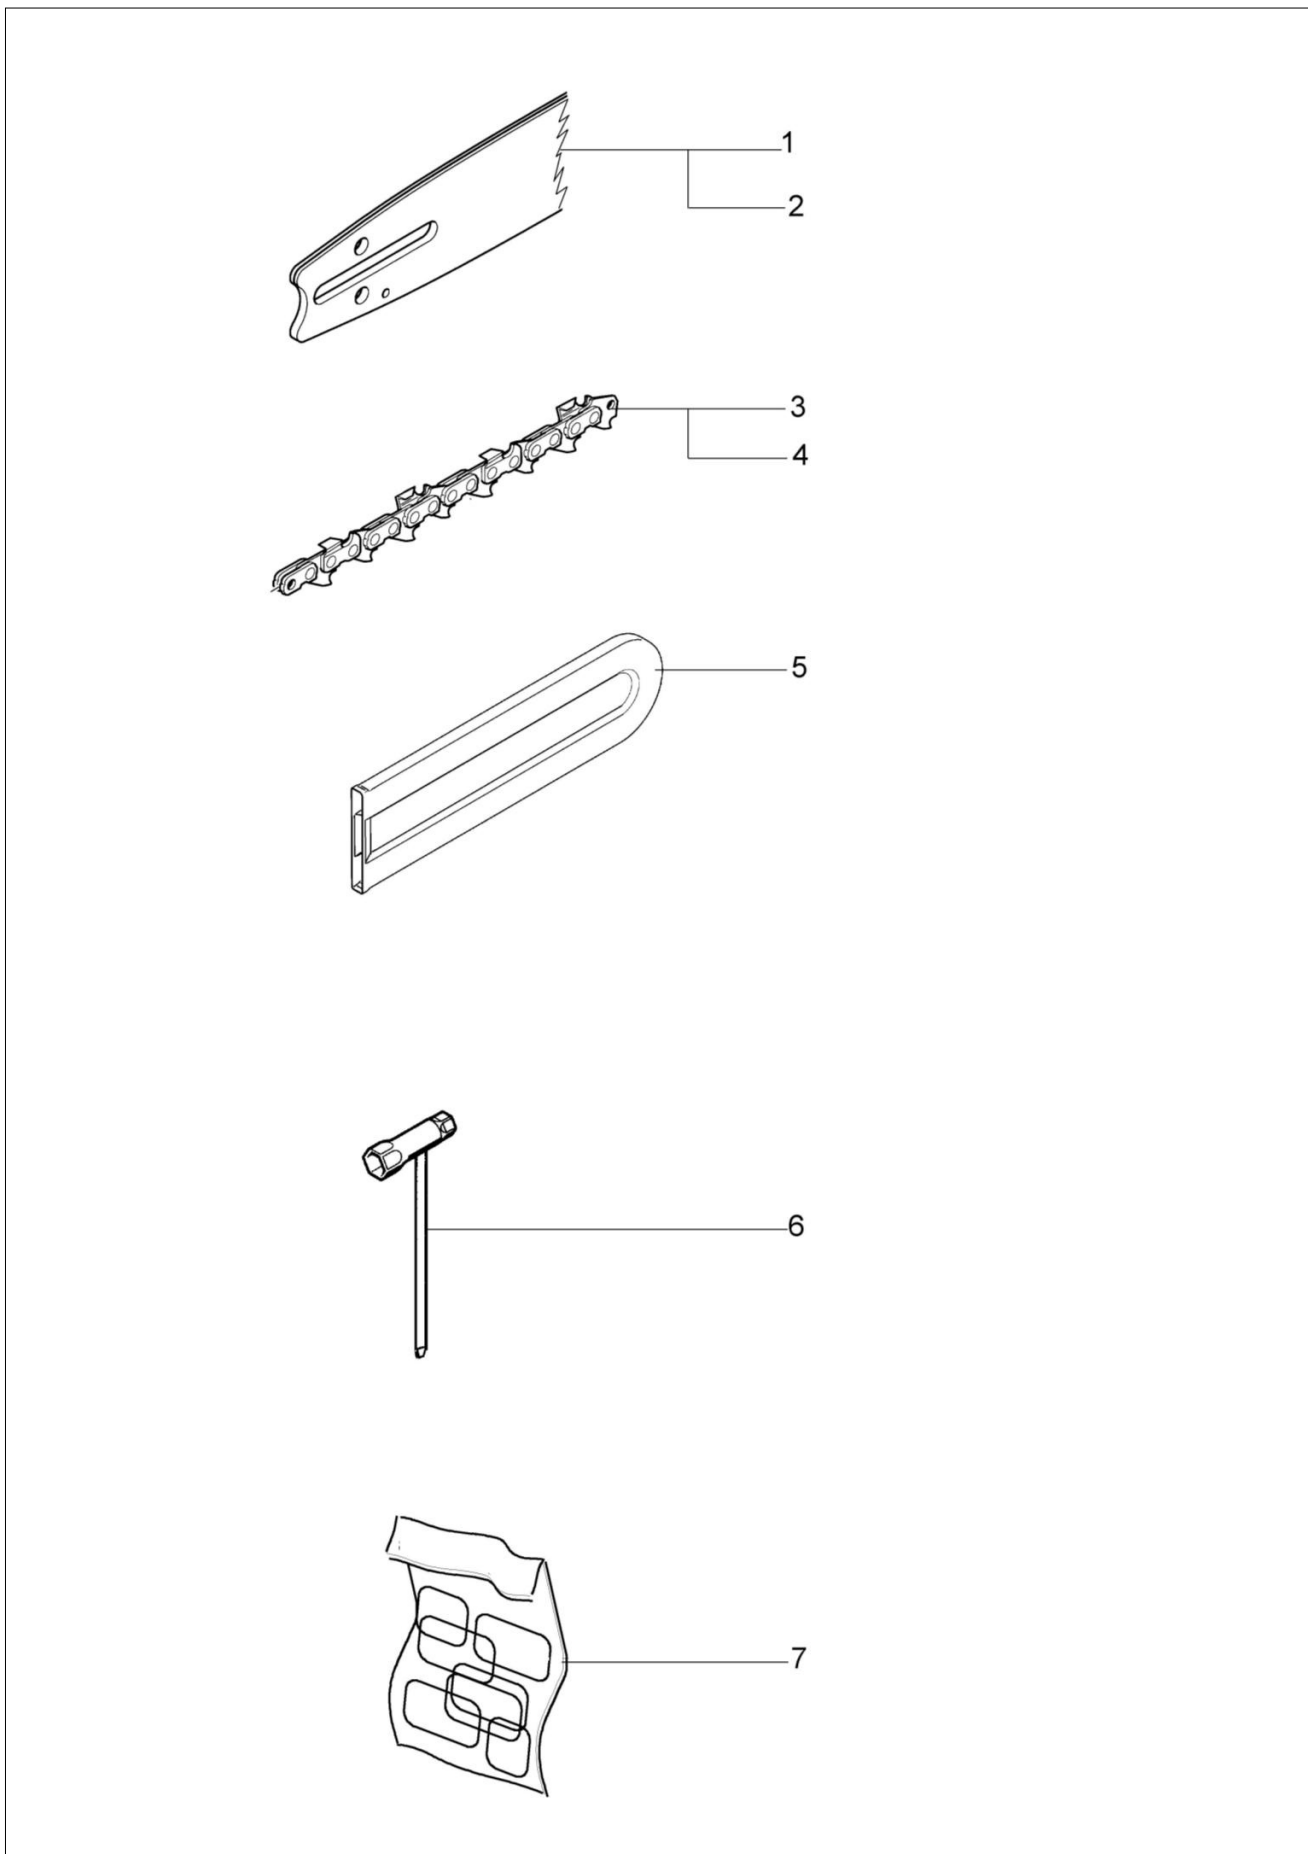

Ilustracja Akcesoria

Znak	Ilosc	Kod artykul	Opis	Waznosc od	Waznosc do	Notakt	Biuletyny
1	1	093500357R	Prowadnica 14" - 35 cm				
2	1	50052019R	Prowadnica 16" - 41 cm				
3	1	30629524A	Łańcuch efco .3/8" x .050" (1,3mm)				
4	1	30629528A	Łańcuch efco .3/8" x .050" (1,3mm)				
5	1	1144038R	Oslona prowadnicy				
6	1	2304073R	Klucz 13x19				
7	1	51012093	Zestaw etykiet