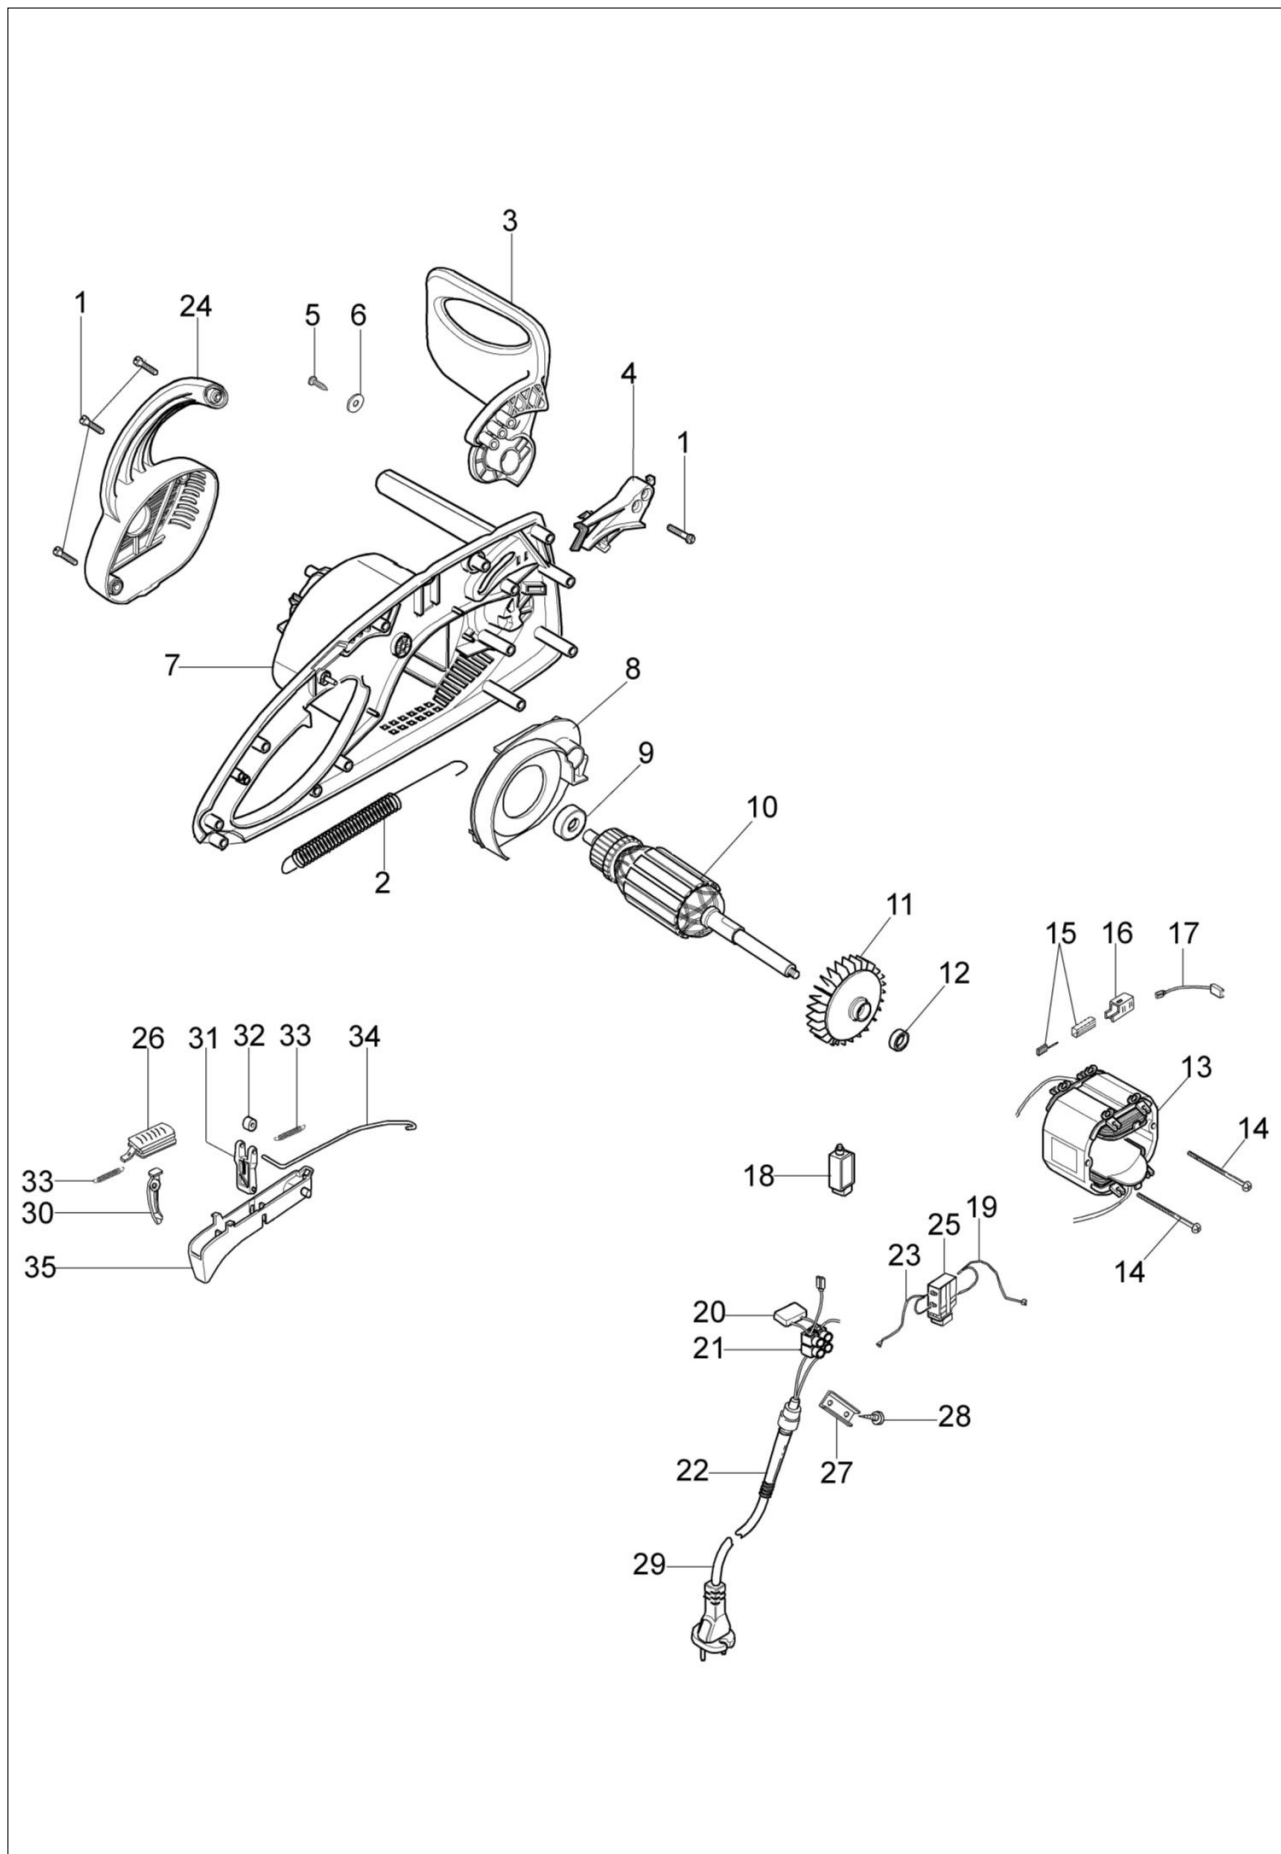

EF 19 E Pilarka elektryczna

Dokumenty

Silnik

Zestaw wałków zębatych

Akcesoria

Ilustracja Silnik

Znak	Ilość	Kod artykuł	Opis	Ważność od	Ważność do	Notakt	Biuletyny
1	5	3960057R	Śruba				
2	1	51010011	Sprężyna				
3	1	51012053	Ośłona ręki				
4	1	51010147	Dźwignia				
5	1	3960084	Śruba				
6	1	3918018R	Podkładka				
7	1	51010178	Połowa skrzyni korbowej				
8	1	51010029	Kołnierz				
9	1	3035038R	Łożysko				
10	1	51010007R	Wirnik				
11	1	51010032	Wentylator				
12	1	51010045	Zaczep				
13	1	51010101	Stojan				
14	2	3960036	Śruba				
15	2	51010114R	Szczotka				
16	2	51010049	Uchwyt szczotek				
17	2	51010044A	Przewód				
18	1	51010093	Wyłącznik przeciążeniowy				
19	1	51010227	Przewód				
20	1	51010113	Kondensator				
21	1	3044002	Zacisk				
22	1	011200084A	Przelotka				
23	1	51010228	Przewód				
24	1	51010201	Pokrywa				
25	1	2317033R	Wyłącznik				
26	1	51010179	Przycisk				
27	1	012000033R	Płytką				
28	2	3960109AR	Sruba				
29	1	51010042AR	Przewód				
30	1	51010186	Dźwignia				
31	1	51010028	Dźwignia				
32	1	51010038R	Walek				
33	1	51010034AR	Sprężyna				
34	1	51010020	Cięgno gazu				
35	1	51010193	Linka gazu				