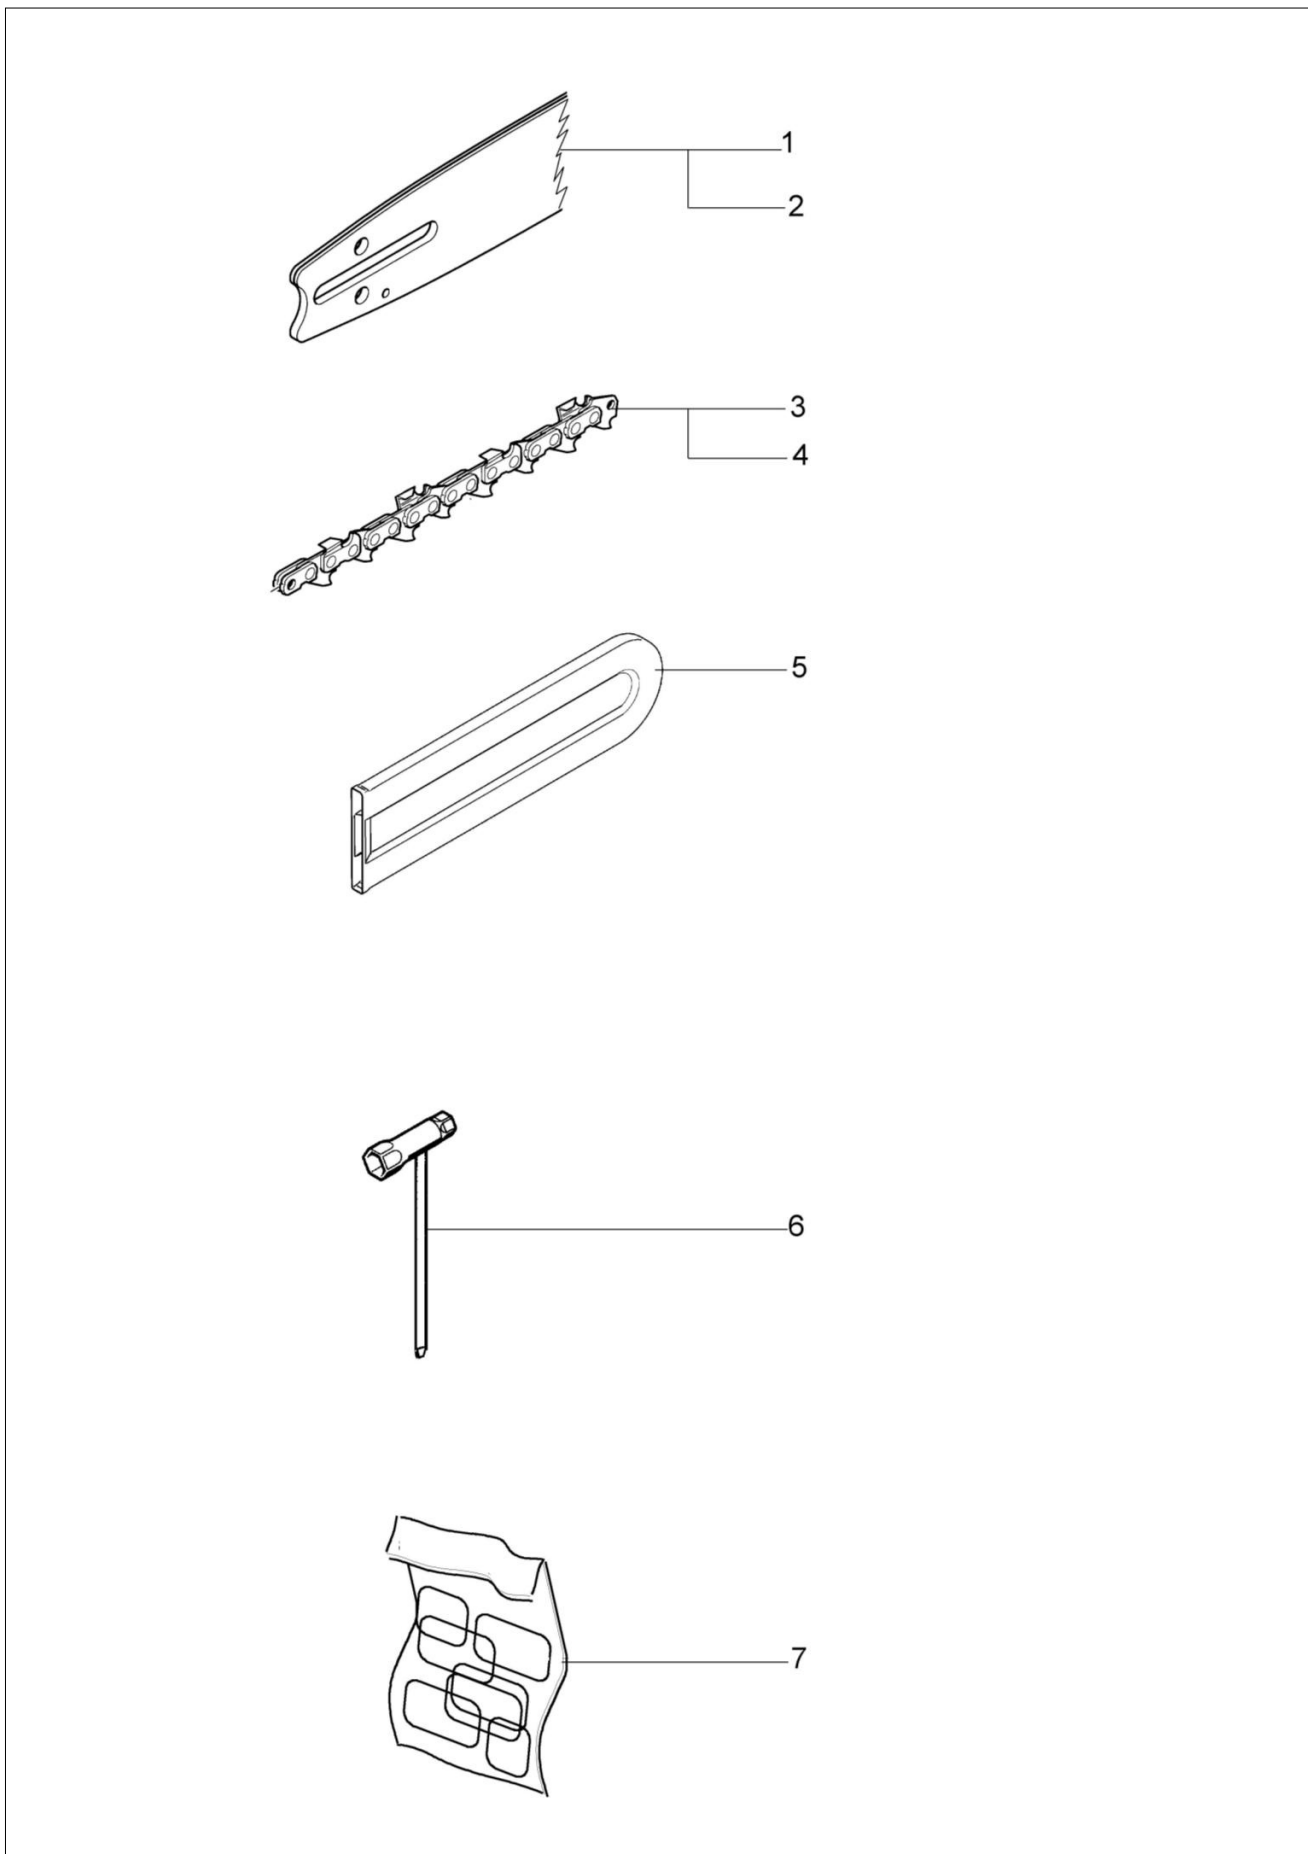

Ilustracja Akcesoria

Znak	Ilosc	Kod artykul	Opis	Waznosc od	Waznosc do	Notakt	Biuletyny
1	1	093500357R	Prowadnica 14" - 35 cm				
2	1	50052019R	Prowadnica 16" - 41 cm				
3	1	30629524A	Łańcuch efco .3/8" x .050" (1,3mm)				
4	1	30629528A	Łańcuch efco .3/8" x .050" (1,3mm)				
5	1	1144038R	Oslona prowadnicy				
6	1	2304073R	Klucz 13x19				
7	1	51012091	Zestaw etykiet