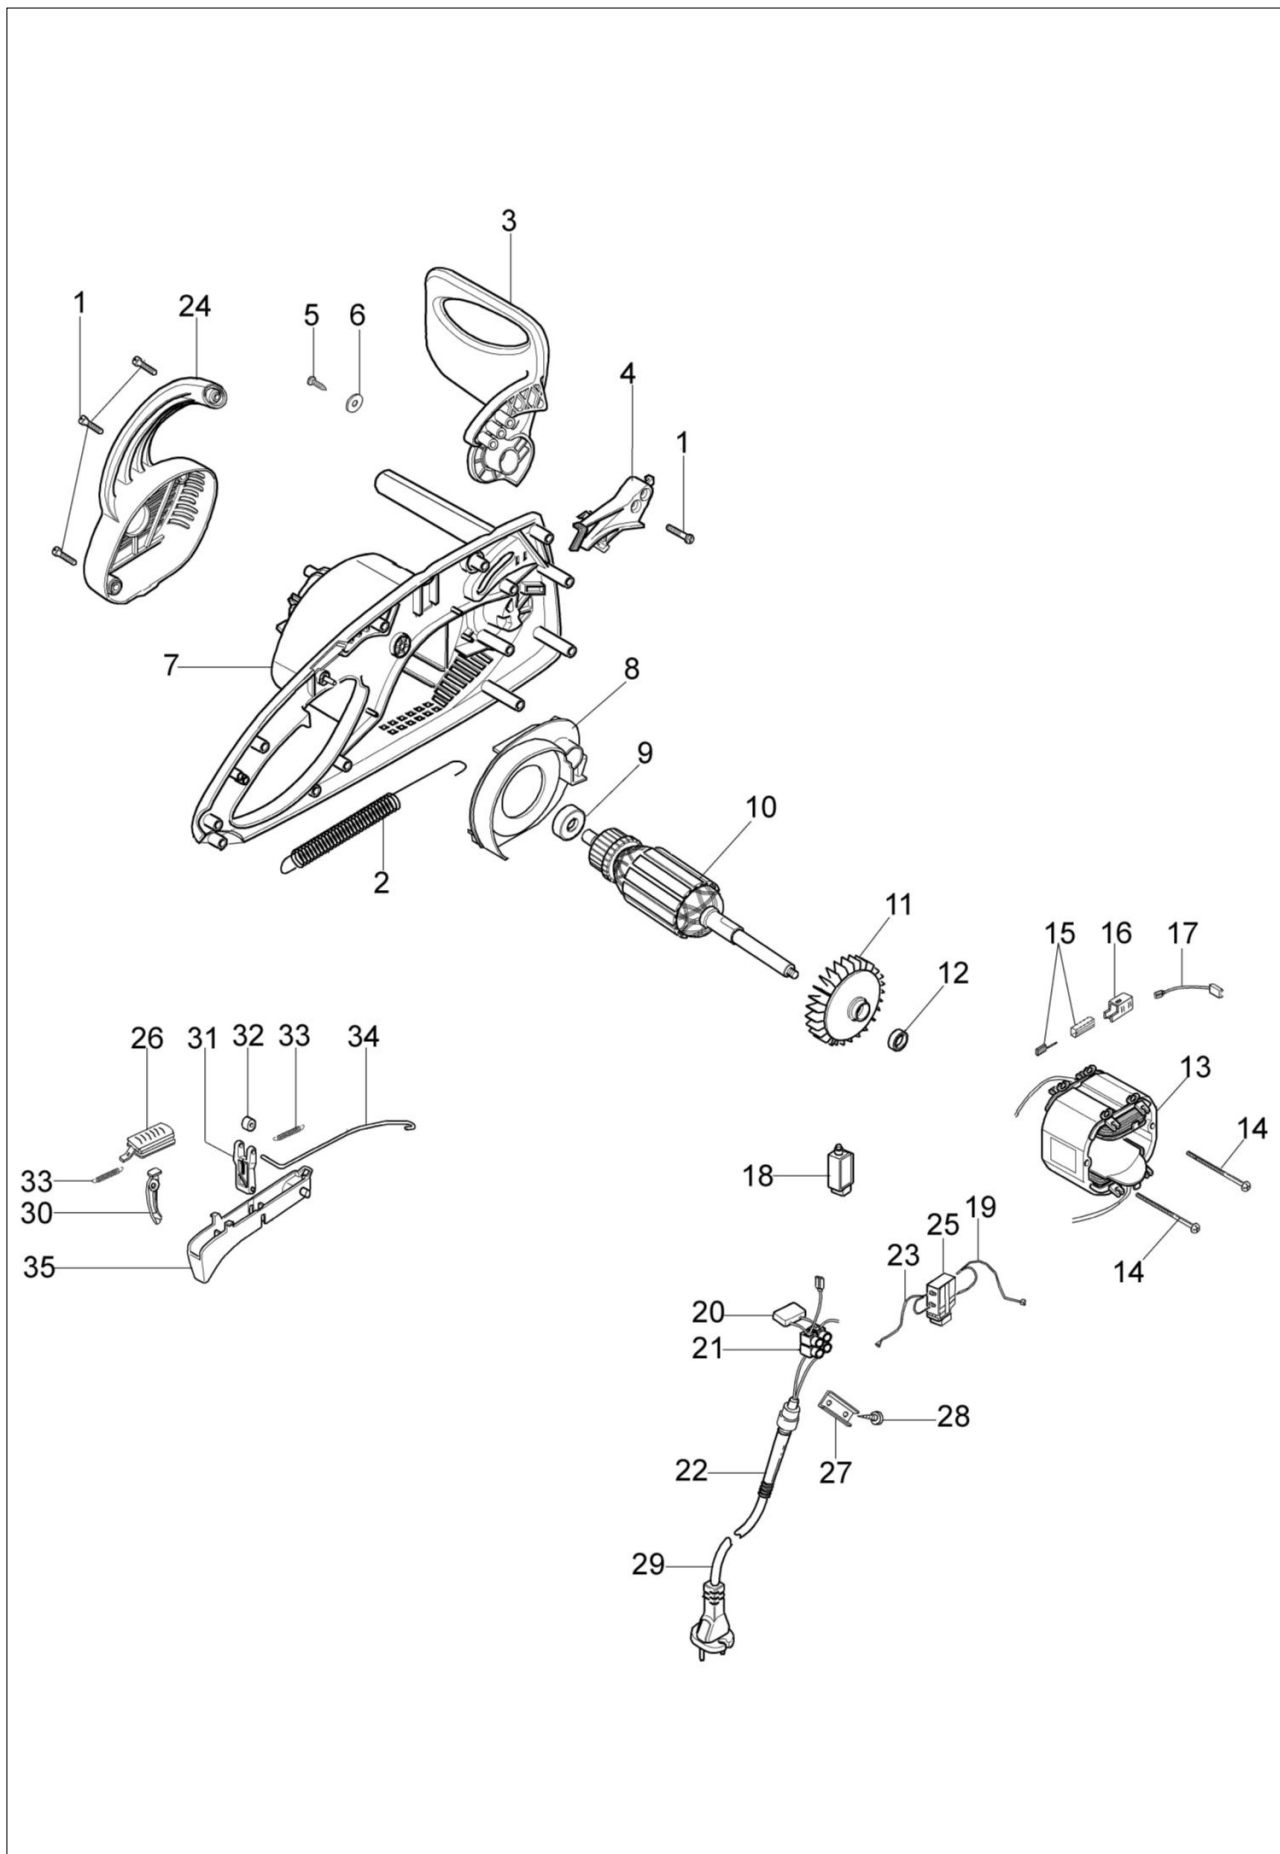

EF 17 E Pilarka elektryczna

Dokumenty

Silnik

Zestaw wałków zębatych

Akcesoria

Ilustracja Silnik

Znak	Ilość	Kod artykuł	Opis	Ważność od	Ważność do	Notakt	Biuletyny
1	15	3960057R	Śruba				
2	1	51010011	Sprężyna				
3	1	51012053	Ośłona ręki				
4	1	51010147	Dźwignia				
5	1	3960084	Śruba				
6	1	3918018R	Podkładka				
7	1	51010178	Połowa skrzyni korbowej				
8	1	51010029	Kołnierz				
9	1	3035038R	Łożysko				
10	1	51010102	Wirnik				
11	1	51010032	Wentylator				
12	1	51010045	Zaczep				
13	1	51010068	Stojan				
14	2	3960036	Śruba				
15	2	51010114R	Szczotka				
16	2	51010049	Uchwyt szczotek				
17	2	51010044A	Przewód				
18	1	51010093	Wyłącznik przeciążeniowy				
19	1	51010227	Przewód				
20	1	51010113	Kondensator				
21	1	3044002	Zacisk				
22	1	011200084A	Przelotka				
23	1	51010228	Przewód				
24	1	51010201	Pokrywa				
25	1	2317033R	Wyłącznik				
26	1	51010179	Przycisk				
27	1	012000033R	Płytką				
28	2	3960109AR	Sruba				
29	1	51010042AR	Przewód				
30	1	51010186	Dźwignia				
31	1	51010028	Dźwignia				
32	1	51010038R	Walek				
33	1	51010034AR	Sprężyna				
34	1	51010020	Cięgno gazu				
35	1	51010193	Linka gazu				