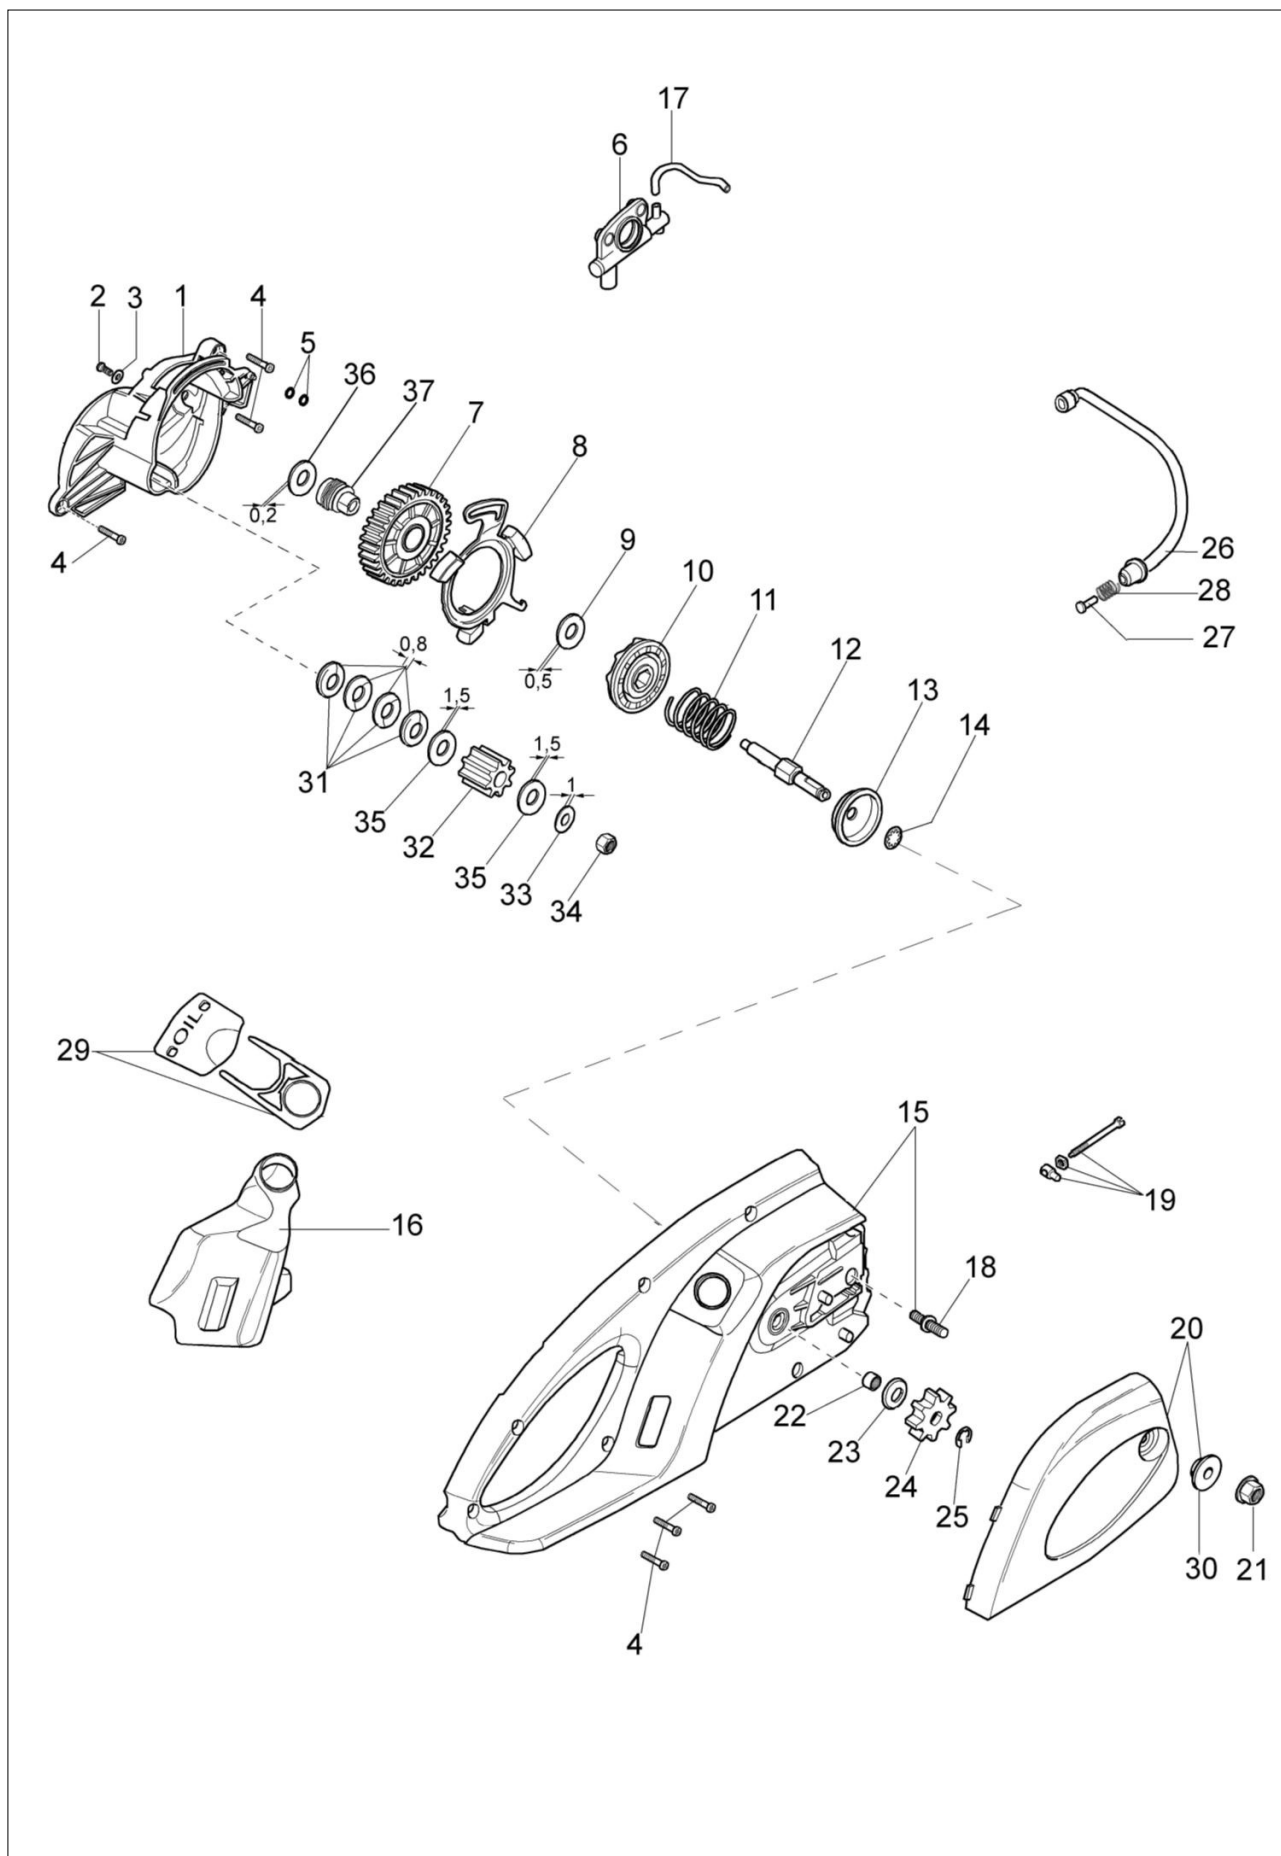

EF 17 E Pilarka elektryczna

Dokumenty

Silnik

Zestaw wałków zębatych

Akcesoria

Ilustracja Silnik

Znak	Ilość	Kod artykuł	Opis	Ważność od	Ważność do	Notakt	Biuletyny
1	15	3960057R	Śruba				
2	1	51010011	Sprężyna				
3	1	51012053	Ośłona ręki				
4	1	51010147	Dźwignia				
5	1	3960084	Śruba				
6	1	3918018R	Podkładka				
7	1	51010178	Połowa skrzyni korbowej				
8	1	51010029	Kołnierz				
9	1	3035038R	Łożysko				
10	1	51010102	Wirnik				
11	1	51010032	Wentylator				
12	1	51010045	Zaczep				
13	1	51010068	Stojan				
14	2	3960036	Śruba				
15	2	51010114R	Szczotka				
16	2	51010049	Uchwyt szczotek				
17	2	51010044A	Przewód				
18	1	51010093	Wyłącznik przeciążeniowy				
19	1	51010227	Przewód				
20	1	51010113	Kondensator				
21	1	3044002	Zacisk				
22	1	011200084A	Przelotka				
23	1	51010228	Przewód				
24	1	51010201	Pokrywa				
25	1	2317033R	Wyłącznik				
26	1	51010179	Przycisk				
27	1	012000033R	Płytką				
28	2	3960109AR	Sruba				
29	1	51010042AR	Przewód				
30	1	51010186	Dźwignia				
31	1	51010028	Dźwignia				
32	1	51010038R	Walek				
33	1	51010034AR	Sprężyna				
34	1	51010020	Cięgno gazu				
35	1	51010193	Linka gazu				