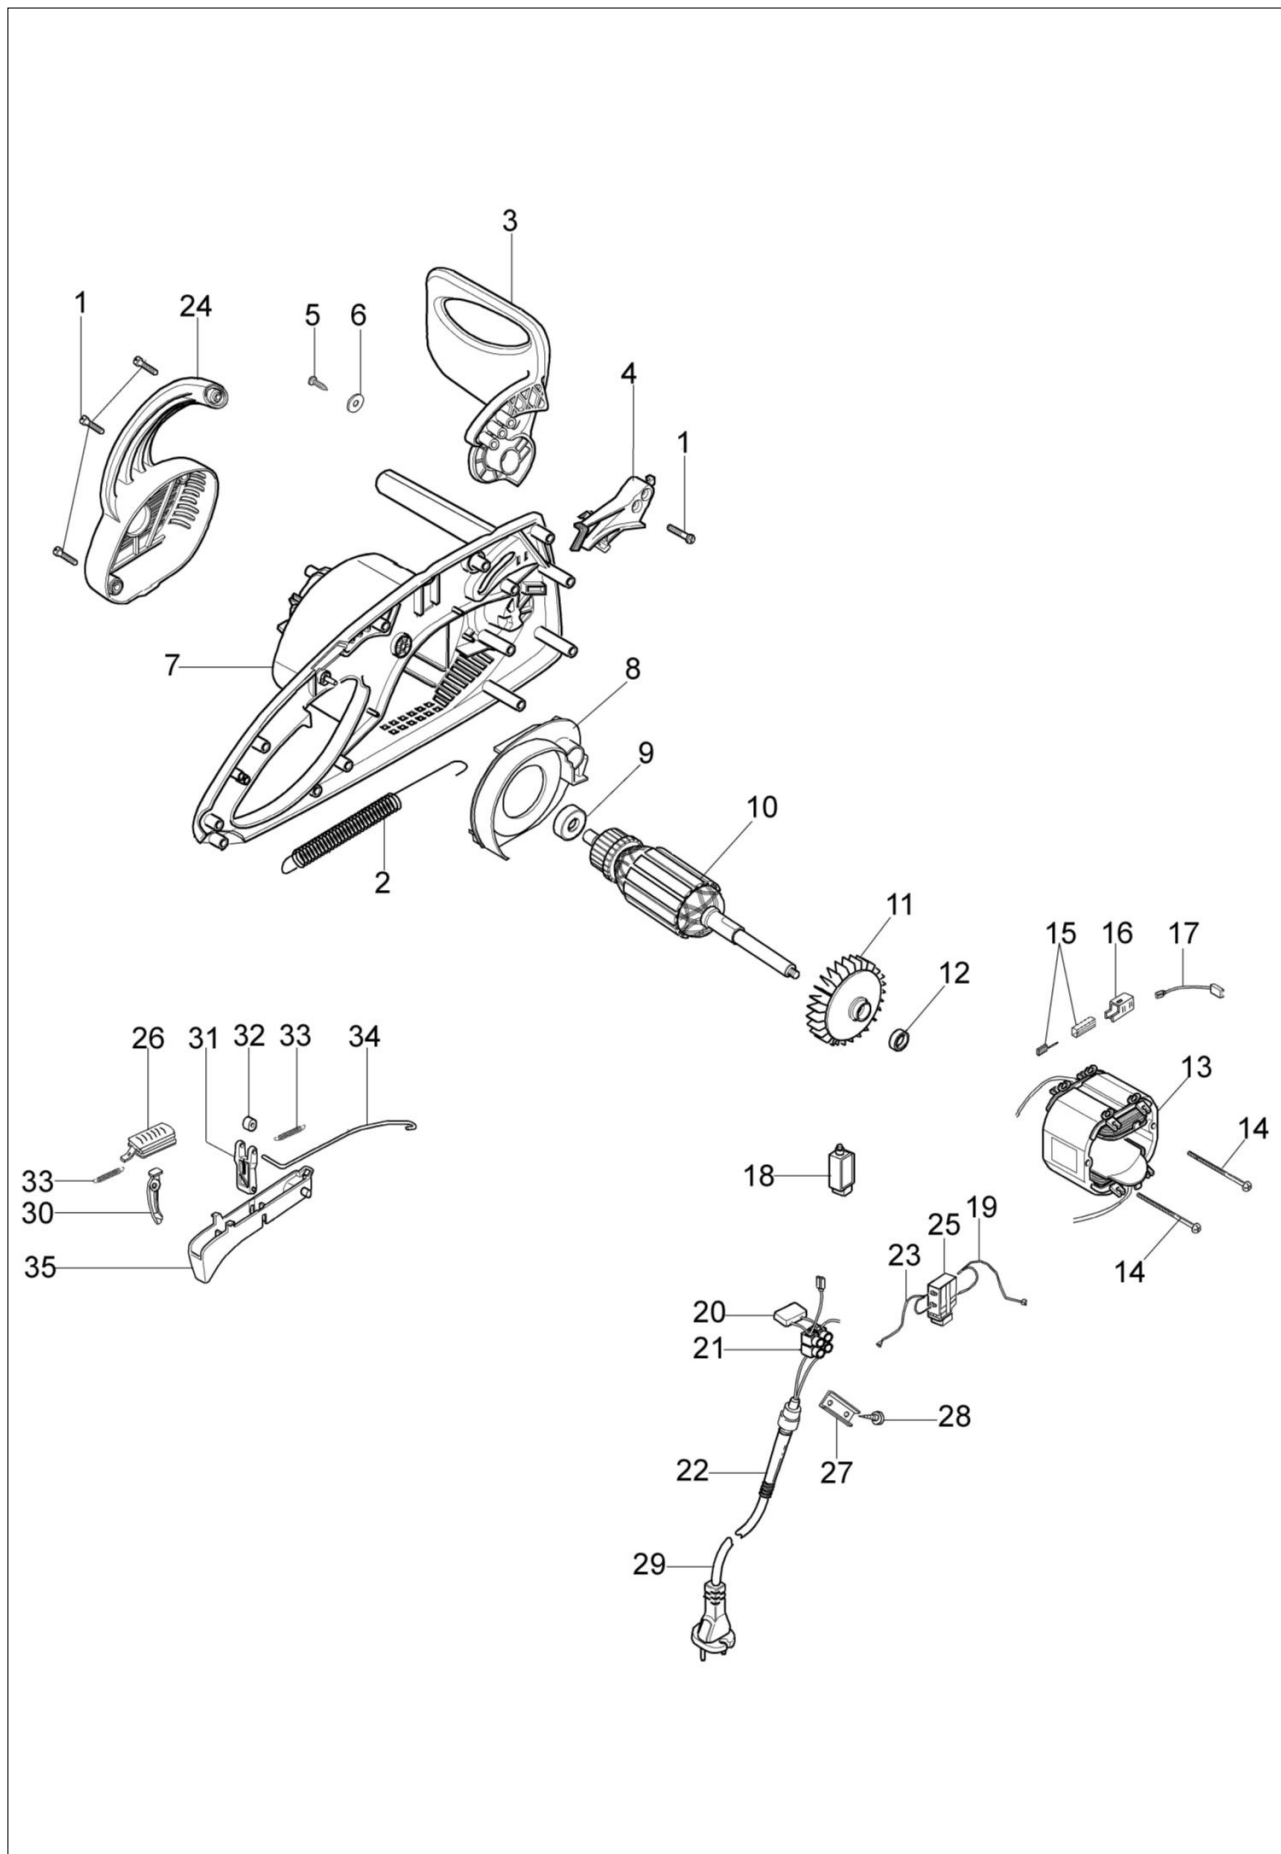

EF 15 E Pilarka elektryczna

Dokumenty

Silnik

Zestaw wałków zębatych

Akcesoria

Ilustracja Silnik

Znak	Ilość	Kod artykuł	Opis	Ważność od	Ważność do	Notakt	Biuletyny
1	15	3960057R	Śruba				
2	1	51010011	Sprężyna				
3	1	51012053	Ośłona ręki				
4	1	51010147	Dźwignia				
5	1	3960084	Śruba				
6	1	3918018R	Podkładka				
7	1	51010178	Połowa skrzyni korbowej				
8	1	51010029	Kołnierz				
9	1	3035038R	Łożysko				
10	1	51010006R	Wirnik				
11	1	51010032	Wentylator				
12	1	51010045	Zaczep				
13	1	51010018AR	Stojan				
14	2	3960036	Śruba				
15	2	51010114R	Szczotka				
16	2	51010049	Uchwyt szczotek				
17	2	51010044A	Przewód				
18	1	51010108	Wyłącznik przeciążeniowy				
19	1	51010227	Przewód				
20	1	51010113	Kondensator				
21	1	3044002	Zacisk				
22	1	011200084A	Przelotka				
23	1	51010228	Przewód				
24	1	51010201	Pokrywa				
25	1	2317033R	Wyłącznik				
26	1	51010179	Przycisk				
27	1	012000033R	Płytką				
28	2	3960109AR	Sruba				
29	1	51010042AR	Przewód				
30	1	51010186	Dźwignia				
31	1	51010028	Dźwignia				
32	1	51010038R	Walek				
33	1	51010034AR	Sprężyna				
34	1	51010020	Cięgno gazu				
35	1	51010193	Linka gazu				