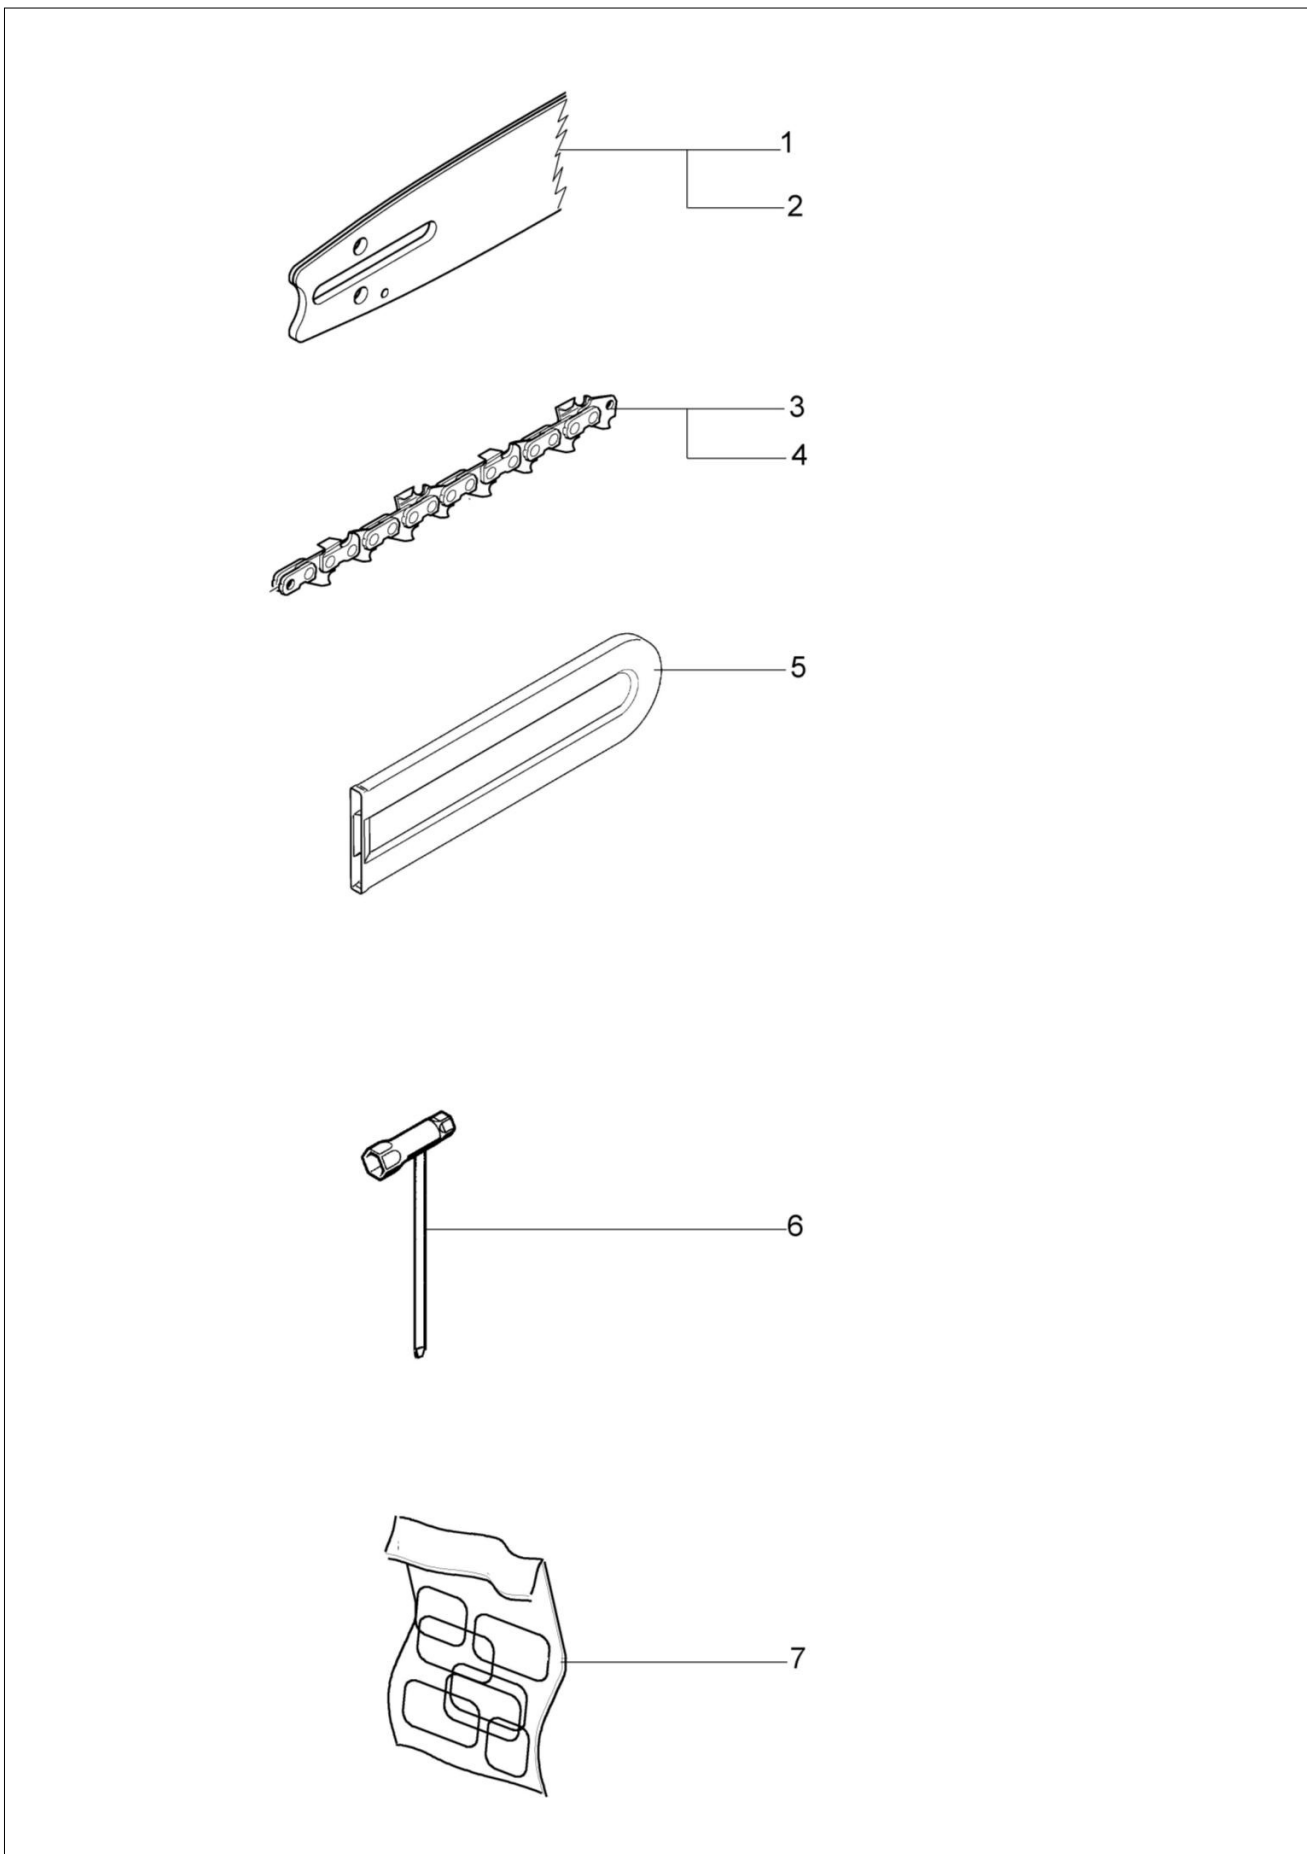

Ilustracja Akcesoria

Znak	Ilosc	Kod artykul	Opis	Waznosc od	Waznosc do	Notakt	Biuletyny
1	1	51012012	Prowadnica 12" - cm 30				
2	1	51012046R	Prowadnica 14" - 35 cm				
3	1	51010052R	Łańcuch .3/8" x .043" (1,1mm)				
4	1	30629531	Łańcuch efco .3/8" x .043" (1,1mm)				
5	1	1144038R	Oslona prowadnicy				
6	1	2304073R	Klucz 13x19				
7	1	51012089	Zestaw etykiet