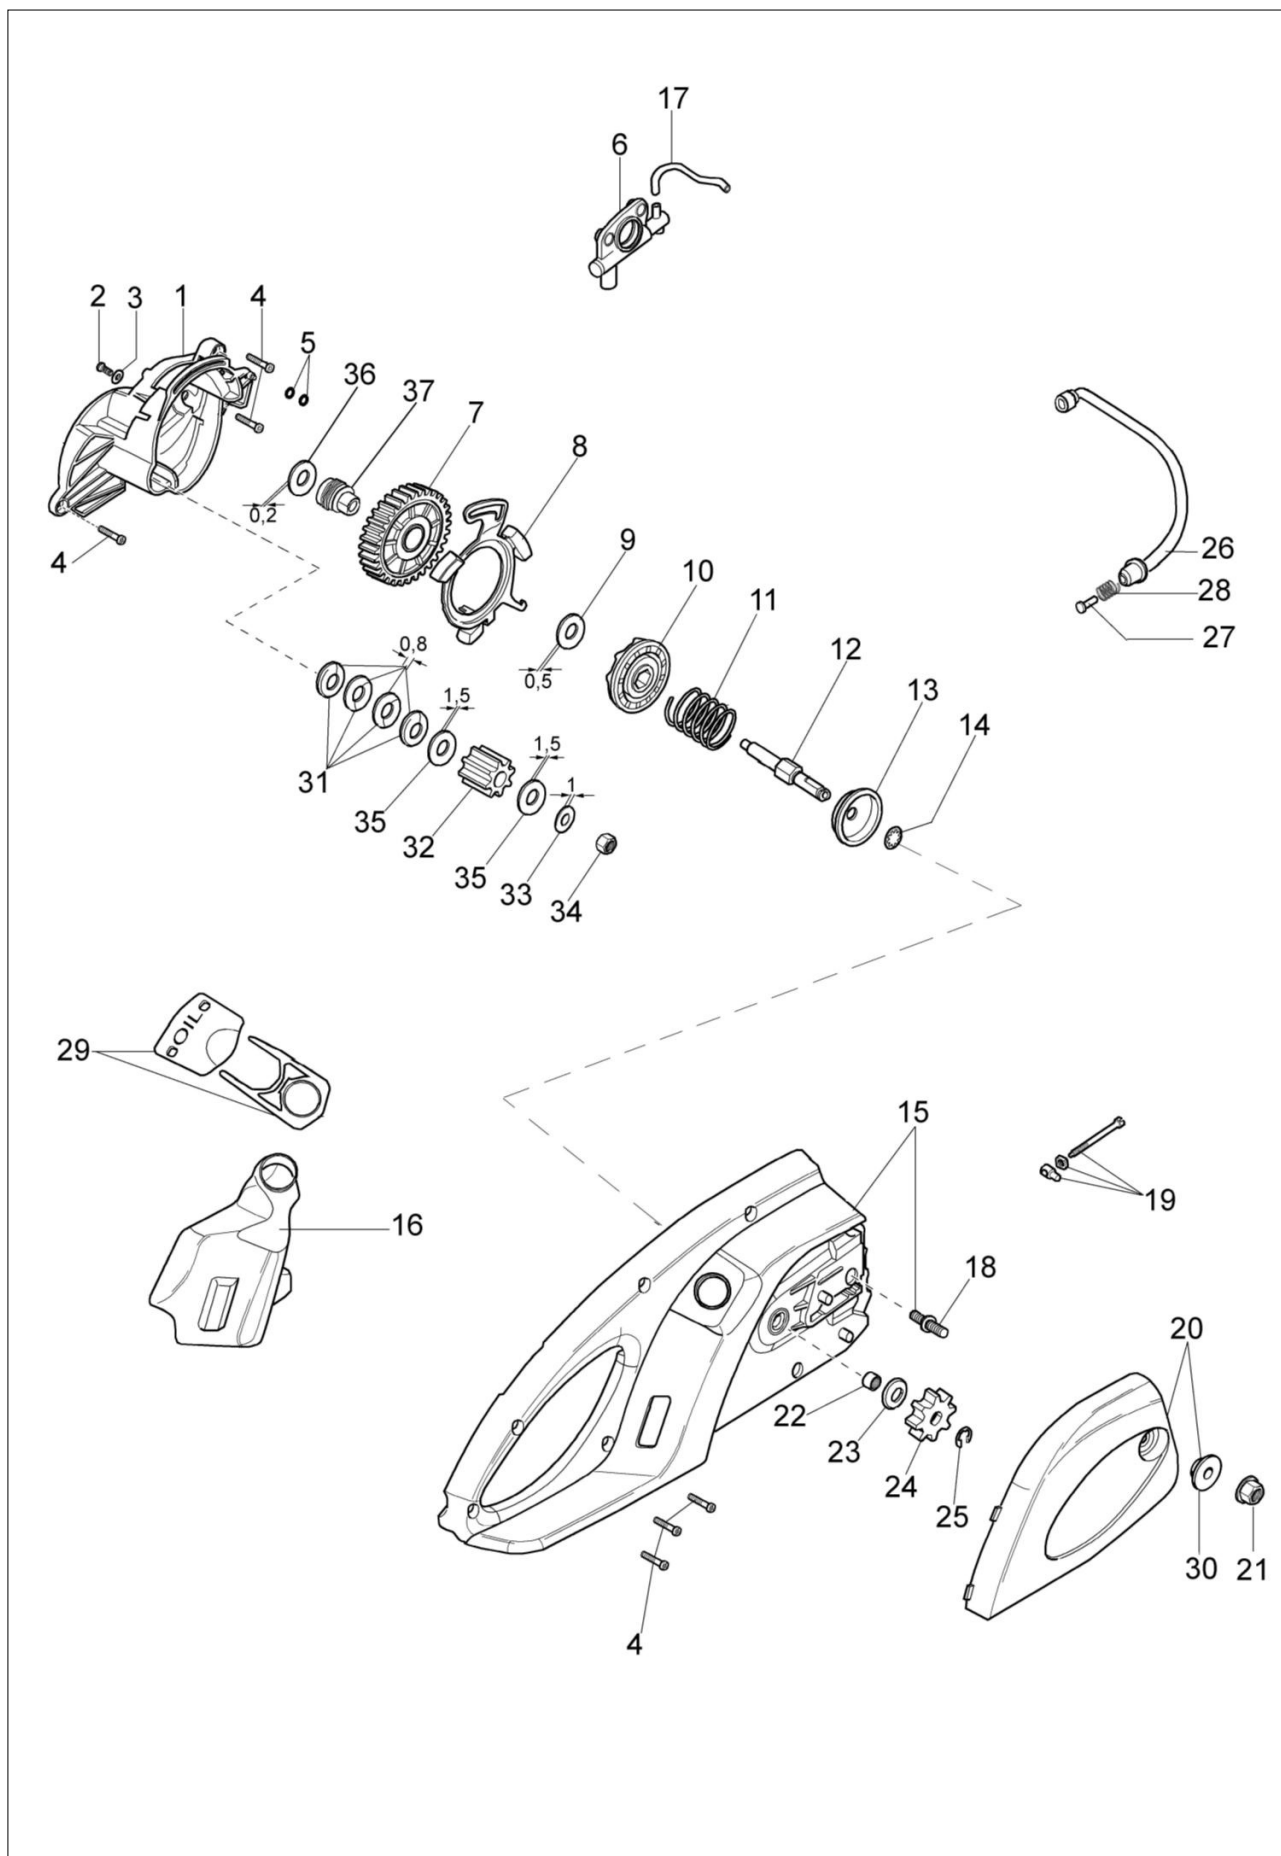

EF 15 E Pilarka elektryczna

Dokumenty

Silnik

Zestaw wałków zębatych

Akcesoria

Ilustracja Silnik

Znak	Ilość	Kod artykuł	Opis	Ważność od	Ważność do	Notakt	Biuletyny
1	15	3960057R	Śruba				
2	1	51010011	Sprężyna				
3	1	51012053	Ośłona ręki				
4	1	51010147	Dźwignia				
5	1	3960084	Śruba				
6	1	3918018R	Podkładka				
7	1	51010178	Połowa skrzyni korbowej				
8	1	51010029	Kołnierz				
9	1	3035038R	Łożysko				
10	1	51010006R	Wirnik				
11	1	51010032	Wentylator				
12	1	51010045	Zaczep				
13	1	51010018AR	Stojan				
14	2	3960036	Śruba				
15	2	51010114R	Szczotka				
16	2	51010049	Uchwyt szczotek				
17	2	51010044A	Przewód				
18	1	51010108	Wyłącznik przeciążeniowy				
19	1	51010227	Przewód				
20	1	51010113	Kondensator				
21	1	3044002	Zacisk				
22	1	011200084A	Przelotka				
23	1	51010228	Przewód				
24	1	51010201	Pokrywa				
25	1	2317033R	Wyłącznik				
26	1	51010179	Przycisk				
27	1	012000033R	Płytką				
28	2	3960109AR	Sruba				
29	1	51010042AR	Przewód				
30	1	51010186	Dźwignia				
31	1	51010028	Dźwignia				
32	1	51010038R	Walek				
33	1	51010034AR	Sprężyna				
34	1	51010020	Cięgno gazu				
35	1	51010193	Linka gazu				