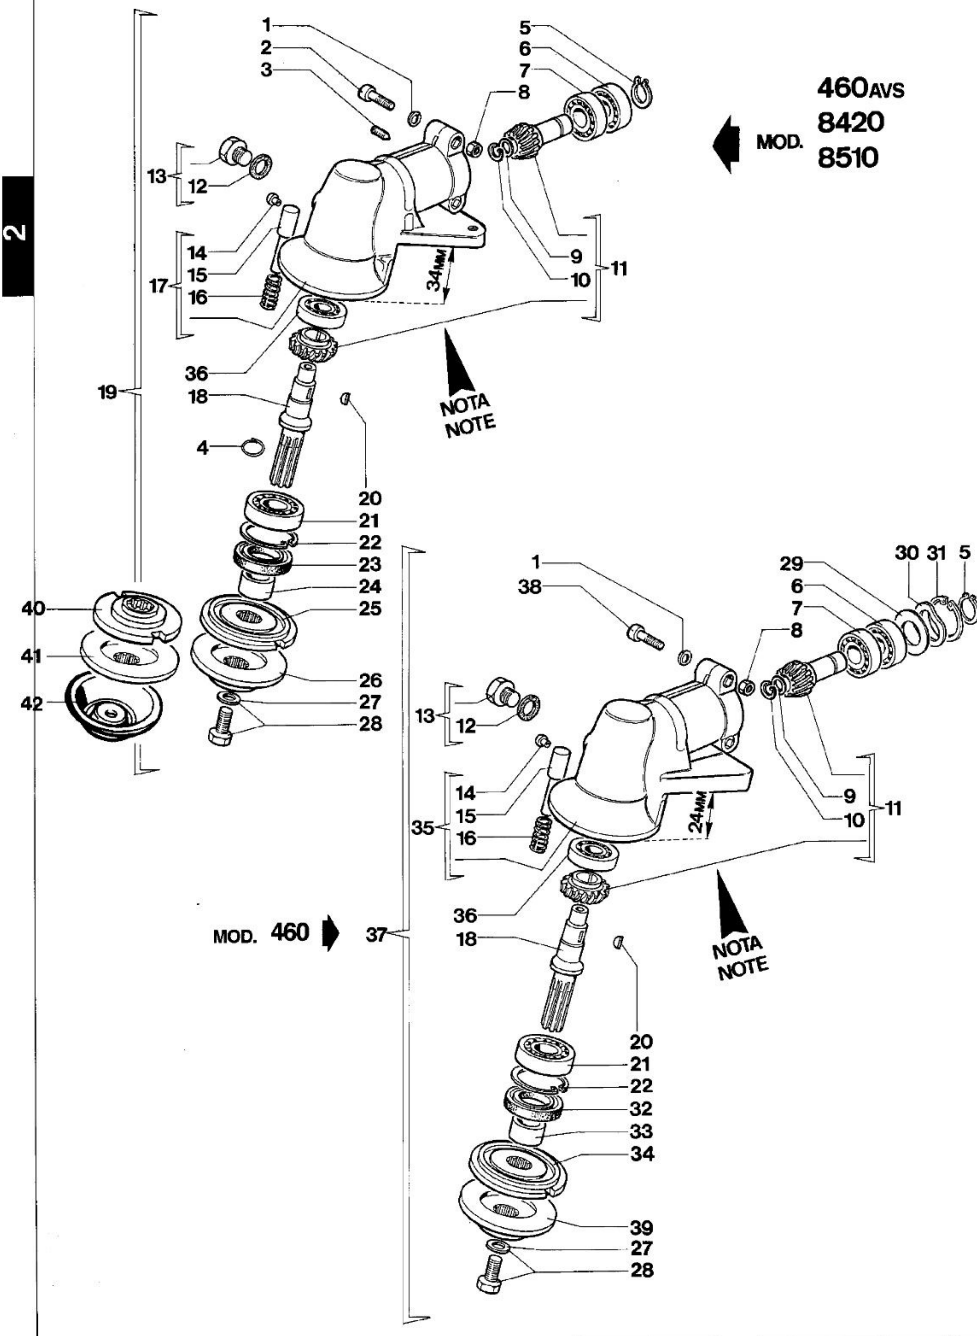

REF.	PART. NO.	SOSTITUITO DA REPLACE PAR REPLACED BY	DESCRIZIONE ITALIANO	DESCRIPTION FRANÇAIS	DESCRIPTION ENGLISH	DESCRIPCIÓN ESPAÑOL	Bollettino Bulletin
1	3819006		ROSETTA	RONDELLE	WASHER	ARANDELA	
2	3801016		VITE	VIS	SCREW	TORNILLO	
3	3805010		GRANO	GRAIN	DOWEL	ESPINA	
4	4179068		ANELLO	CIRCLIPS	RET. RING	CLIPS	
5	3024012		ANELLO ELASTICO	CIRCLIPS	SNAP RING	CLIPS	
6	3035023		CUSCINETTO	ROULEMENT	BEARING	COJINETE	
7	3034010		CUSCINETTO	ROULEMENT	BEARING	COJINETE	
8	3912005		DADO	ECROU	NUT	TUERCA	
9	4138311		ROSETTA	RONDELLE	WASHER	ARANDELA	
10	3025009		ANELLO ELASTICO	CIRCLIPS	RET. RING	CLIPS	
11	4138617		INGRANAGGI	ENGRENAGES	BEVEL GEARS	ENGRANAJES	
12	3078011		ROSETTA	RONDELLE	WASHER	ARANDELA	
13	4138428		TAPPO OLIO	BOUCHON	OIL CAP	TAPÓN ACEITE	
14	3032005		RIVETTO	RIVET	RIVET	RIVETE	
15	4138289		PERNO	PIVOT	PIN	PERNO	
16	4138290		MOLLA	RESSORT	SPRING	RESSORTE	
17	4138695		SCAT. INGR. Ø 28	BOITIER COUPLE CON. Ø 28	GEAR HOUSING Ø 28	CABEZAL Ø 28	
	4174285		SCAT. INGR. Ø 32	BOITIER COUPLE CON. Ø 32	GEAR HOUSING Ø 32	CABEZAL Ø 32	
18	4138588		PERNO	PIVOT	PIN	PERNO	
19	4138669		COPPIA CON. COMPL. Ø 28	COUPLE CON. COMPL. Ø 28	COMPL. GEAR HOUS. Ø 28	CABEZAL COMPL. Ø 28	
	4174265		COPPIA CON. COMPL. Ø 32	COUPLE CON. COMPL. Ø 32	COMPL. GEAR HOUS. Ø 32	CABEZAL COMPL. Ø 32	
20	3028013		LINGUETTA	CLAVETTE	KEY	CHAVETA	
21	3034013		CUSCINETTO	ROULEMENT	BEARING	COJINETE	
22	3025022		ANELLO ELASTICO	CIRCLIPS	RET. RING	CLIPS	
23	3050023		CORTECO	JOINT ETANCH.	OIL SEALER	RETEN ACEITE	
24	4138668		DISTANZIALE	ENTRETOISE	SPACER	SEPARADOR	
25	4138287	4191110	FLANGIA SUP.	FLASQUE SUP.	UPPER FLANGE	PLACA SUP.	5-3
26	4138666	4191204	FLANGIA INF.	FLASQUE INF.	LOWER FLANGE	PLACA INF.	5-3
27	3818016		ROSETTA	RONDELLE	WASHER	ARANDELA	
28	4138664		VITE	VIS	SCREW	TORNILLO	
29	4162029		RASAMENTO	RONDELLE	WASHER	ARANDELA	
30	3027010		ANELLO COMPENS.	RONDELLE	WASHER	ARANDELA	
31	3025019		ANELLO ELASTICO	CIRCLIPS	SNAP RING	CLIPS	
32	3050020		CORTECO	JOINT ETANCH.	OIL SEALER	RETEN ACEITE	
33	4138291		DISTANZIALE	ENTRETOISE	SPACER	SEPARADOR	
34	4138287	4191110	FLANGIA SUP.	FLASQUE SUP.	UPPER FLANGE	PLACA SUP.	5-3
35	4174239		SCAT. INGR. Ø 32	BOITIER COUPLE CON. Ø 32	GEAR HOUSING Ø 32	CABEZAL Ø 32	
36	3034008		CUSCINETTO	ROULEMENT	BEARING	COJINETE	
37	4174191		COPPIA CON. COMPL. Ø 32	COUPLE CON. COMPL. Ø 32	COMPL. GEAR HOUS. Ø 32	CABEZAL COMPL. Ø 32	
38	3801017		VITE	VIS	SCREW	TORNILLO	
39	4138288	4179088	FLANGIA INF.	FLASQUE INF.	LOWER FLANGE	PLACA INF.	5-3
40	4191110		FLANGIA SUP.	FLASQUE SUP.	UPPER FLANGE	PLACA SUP.	5-3
41	4179088		FLANGIA INF.	FLASQUE INF.	LOWER FLANGE	PLACA INF.	5-3
42	4100456		COPPETTA	BOL	SKID DISK	COPA