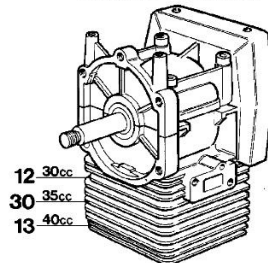

DAL-DEPUIS-FROM-DESDE:
1984

FINO-JUSQU'À-TILL-HASTA:
part. no. 308162500 (mod. 300)
408132658 (mod. 400)
408141520 (mod. 450AVS)
318171550 (mod. 301)
418131730 (mod. 401)

27
KIT N°12 ROLLERS

SHORT BLOCK

REF.	PART. NO.	SOSTITUITO DA REPLACE PAR REPLACED BY	DESCRIZIONE ITALIANO	DESCRIPTION FRANÇAIS	DESCRIPTION ENGLISH	DESCRIPCIÓN ESPAÑOL	Boletino Bulletin
1	4098051	4175047	ALB. MOT. COMPL.	VILEBREQUIN	CRANKSHAFT	CIGÜENAL	
2	3037005		ASTUCCIO A RULLINI ...	CAGE A AIGUILLES ...	ROLLER CAGE	BUJE	
3	4095091	004900061	ANELLO ELASTICO	CIRCLIPS	SNAP RING	CLIPS	
4	4098057	093000091	SEGMENTO Ø 36 - 30 cc.	SEGMENT Ø 36 - 30 cc.	PIST. RING Ø 36 - 30 cc.	ANILLO Ø 36 - 30 cc.	
	4145003	003300015	SEGMENTO Ø 38 - 35 cc.	SEGMENT Ø 38 - 35 cc.	PIST. RING Ø 38 - 35 cc.	ANILLO Ø 38 - 35 cc.	
	4095120	004000015	SEGMENTO Ø 40 - 40 cc.	SEGMENT Ø 40 - 40 cc.	PIST. RING Ø 40 - 40 cc.	ANILLO Ø 40 - 40 cc.	
5	4100330		PIST. COMPL. 30 cc.	PISTON COMPL. 30 cc.	COMPL. PIST. 30 cc.	PIST. COMPL. 30 cc.	
	4138484		PIST. COMPL. 40 cc.	PISTON COMPL. 40 cc.	COMPL. PIST. 40 cc.	PIST. COMPL. 40 cc.	
6	4095100		PERNO	PIVOT	PIN	PERNO	
7	4098094		CRICCHETTO	CLIQUET	PAWL	UÑA	
8	4098080		MOLLA	RESSORT	SPRING	RESSORTE	
9	4098023		VOLANO COMPL.	VOLANT	FLYWHEEL	VOLANTE	
10	4098421	4175105	SHORT BLOCK 30 cc.	SHORT BLOCK 30 cc.	SHORT BLOCK 30 cc.	SHORT BLOCK 30 cc.	
11	4138143	4138707	SHORT BLOCK 40 cc.	SHORT BLOCK 40 cc.	SHORT BLOCK 40 cc.	SHORT BLOCK 40 cc.	
12	4098785	4098869	SHORT BLOCK 30 cc.	SHORT BLOCK 30 cc.	SHORT BLOCK 30 cc.	SHORT BLOCK 30 cc.	9-88
13	4138260	4138455	SHORT BLOCK 40 cc.	SHORT BLOCK 40 cc.	SHORT BLOCK 40 cc.	SHORT BLOCK 40 cc.	9-88
14	3044050		LINGUETTA	LAMELLE	PLATE	CHAVETA	
15	3034011		CUSCINETTO	ROULEMENT	BEARING	COJINETE	
16	3025021		ANELLO ELASTICO	CIRCLIPS	SNAP RING	CLIPS	14-87
17	3050008	3050009	CORTECO	JOINT D'ETANCH.	OIL SEAL	RETEN	14-87
18	4100345		CIL + PIST. COMPL. 30 cc.	CYL + PIST. COMPL. 30 cc.	COMPL. CYL + PIST. 30 cc.	CIL + PIST. COMPL. 30 cc.	
	4145084		CIL + PIST. COMPL. 35 cc.	CYL + PIST. COMPL. 35 cc.	COMPL. CYL + PIST. 35 cc.	CIL + PIST. COMPL. 35 cc.	
	4138492		CIL + PIST. COMPL. 40 cc.	CYL + PIST. COMPL. 40 cc.	COMPL. CYL + PIST. 40 cc.	CIL + PIST. COMPL. 40 cc.	
19	4098845		PIST. COMPL. 30 cc.	PISTON COMPL. 30 cc.	COMPL. PISTON 30 cc.	PIST. COMPL. 30 cc.	9-88/15-88
	4145078		PIST. COMPL. 35 cc.	PISTON COMPL. 35 cc.	COMPL. PISTON 35 cc.	PIST. COMPL. 35 cc.	9-88/15-88
	4138350		PIST. COMPL. 40 cc.	PISTON COMPL. 40 cc.	COMPL. PISTON 40 cc.	PIST. COMPL. 40 cc.	9-88/15-88
20	4098158	093000167	ANELLO ELASTICO	CIRCLIPS	SNAP RING	CLIPS	
21	3050009		CORTECO	JOINT D'ETANCH.	OIL SEAL	RETEN	14-87
22	3801014		VITE	VIS	SCREW	TORNILLO	
23	3833073		ROSETTA	RONDELLE	WASHER	ARANDELA	
24	4098232		LINGUETTA	CLAVETTE	KEY	CHAVETA	
25	4098780		ALBERO MOT.	VILEBREQUIN	CRANKSHAFT	CIGÜENAL	9-88
26	3037010		GABBIA A RULLINI ...	CAGE A AIGUILLES ...	ROLLER CAGE	BUJE	
27	4098314		KIT 12 RULLINI	KIT 12 AIGUILLES ...	12 ROLLERS KIT	KIT DE 12 BUJES	
28	4098098	4098780	ALBERO MOTORE	VILEBREQUIN	CRANKSHAFT	CIGÜENAL	
29	4098092	003300952	BIELLA	BIELLE	ROD	BIELA	
30	4145075		SHORT BLOCK 35 cc.	SHORT BLOCK 35 cc.	SHORT BLOCK 35 cc.	SHORT BLOCK 35 cc.	
31	4095203	4161489	BUSTA ATTREZZI	TROUSSE OUTILS	TOOLS BAG	SET HERRAMIENTAS ..	