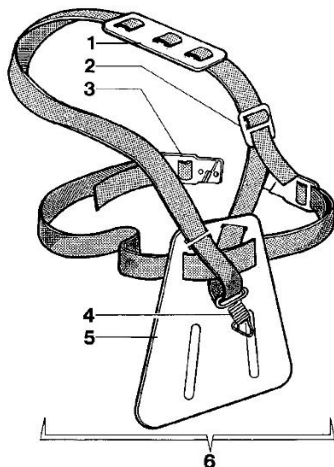

2

TIPO VECCHIO / ANCIENT MOD. / OLD TYPE

TIPO ERGONOMICO
MOD. ERGONOMIC TYPE

REF.	PART. NO.	SOSTITUITO DA REPLACE PAR REPLACED BY	DESCRIZIONE ITALIANO	DESCRIPTION FRANÇAIS	DESCRIPTION ENGLISH	DESCRIPCIÓN ESPAÑOL	Bollettino Bulletin
1	4174081		SPALLINA	EPAULETTE	STRAP	CORREA	
2	4098599		PASSANTE	BOUCLE	LOOP	HEBILLA	
3	4098684		TERMINALE	CROCHET	ENDS	TERMINAL	
4	4098812		MOLLA	RESSORT	SPRING	RESORTE	
5	3908025		VITE	VIS	SCREW	TORNILLO	
6	4098154		SUPP. ACCEL.	SUPP. ACCEL.	THROTTLE SUPP.	SOPORTE ACELER.	
7	3908013		VITE	VIS	SCREW	TORNILLO	
8	4098148		LEVA ACCEL.	LEVIER ACCEL.	THROTTLE LEVER	PALANCA ACELER.	
9	4098151		MOLLA	RESSORT	SPRING	RESORTE	
10	3914003		DADO	ECROU	NUT	TUERCA	
11	3912005		DADO	ECROU	NUT	TUERCA	
12	4098419		MANUB. x WALBRO WZ	MANCH. POUR WALBRO WZ	WALBRO WZ HANDLE	MANUB. PARA WALBRO WZ	
	4138406		MANUB. x WALBRO WT e ZAMA	MANCH. POUR WALBRO WT/ZAMA	WALBRO WT/ZAMA HANDLE	MANUB. PARA WALBRO WT/ZAMA	
13	4121096	4121149	COPERCHIO	COUVERCLE	COVER	TAPA	
14	4098412		CAVETTO x WALBRO WZ	CABLE POUR WALBRO WZ	WALBRO WZ CABLE	CABLE PARA WALBRO WZ	
	4174106	4179020	CAVETTO x WALBRO WT e ZAMA	CABLE POUR WALBRO WT/ZAMA	WALBRO WT/ZAMA CABLE	CABLE PARA WALBRO WT/ZAMA	
15	3044050		LINGUETTA	LAMELLE	PLATE	LENGUETA	
16	4121080		SUPPORTO	SUPPORT	SUPPORT	SOPORTE	
17	4174014		CUSCINO	COUSSIN	PAD	ALMOHADA	
18	4098149		CALOTTA FERMO	CALOTTE	RET. CAP	CAPUCHON	
19	4098153		MANOPOLA	POIGNEE	HANDGRIP	MANOPLA	
20	4095032		MANOPOLA	POIGNEE	HANDGRIP	MANOPLA	
21	4098369		CAVO PER WALBRO WZ	CABLE POUR WALBRO WZ	WALBRO WZ CABLE	CABLE PARA WALBRO WZ	
	4098086		CAVO PER TILLOTSON	CABLE POUR TILLOTSON	TILLOTSON CABLE	CABLE PARA TILLOTSON	
22	4121081		TARGHETTA	LAMELLE ON-OFF	PLATE	PLACA	
23	3908031		VITE	VIS	SCREW	TORNILLO	
24	2317008		VITE	VIS	SCREW	TORNILLO	
25	4138041		INTERRUTTORE	INTERRUPTEUR	SWITCH	INTERRUPTOR	
26	4098160	4179077	CINGHIAGGIO COMPL.	SANGLE COMPL.	COMPL. HARNESS	CORREAS COMP.	
27	3819006		FASCETTA	SUPPORT	SUPPORT	SOPORTE	
28	3908009		ROSETTA	RONDELLE	WASHER	ARANDELA	
29	4098326	4179077	VITE	VIS	SCREW	TORNILLO	
30	4100374		FASCETTA COMPL.	SUPPORT COMPL.	COMPL. SUPPORT	SOPORTE COMP.	
31	4098116		PASSANTE	OEILLET	EYELET	HEBILLA	
32	4160262	4179094	ASTA TRASSMISS.	ARBRE	SHAFT	EJE TRANSMISION	
33	4098807	4191192	MANOPOLA	POIGNEE	HANDGRIP	MANOPLA	
34	4179073		TUBO COMPL.	TUYAU	COMPL. TUBE	TUBO COMP.	
35	3801015		FASCETTA + VITE	SUPPORT + VIS	SCREW + SUPPORT	SOPORTE + TORNILLO	
36	4179077		VITE	VIS	SCREW	TORNILLO	
37	3801022		FASCETTA COMPL.	SUPPORT COMPL.	COMPL. SUPPORT	SOPORTE COMP.	
38	4098093	4098106	VITE	VIS	SCREW	TORNILLO	
39	3912006		COPERCHIO	COUVERCLE	COVER	TAPA	
40	4098122	4098106	DADO	ECROU	NUT	TUERCA	
41	4098106		SUPPORTO	SUPPORT	SUPPORT	SOPORTE	
42	4098123	4098106	SUPPORTO COMPL.	SUPPORT COMPL.	COMPL. SUPPORT	SOPORTE COMP.	
43	3801024		COLLARE	COLLIER	CLAMP	SOPORTE	
44	4174129		VITE	VIS	SCREW	TORNILLO	
45	4098412		CAVO PER WALBRO WT e ZAMA	CABLE POUR WALBRO WT e ZAMA	WALBRO WT/ZAMA CABLE	CABLE POR WALBRO WT/ZAMA	
46	4174005	4175035	CAVETTO L. 850	CABLE L. 850	850 mm L. CABLE	CABLE L. 850	
	4174123	4175034	MANUB. x WALBRO WZ	MANCH. POUR WALBRO WZ	WALBRO WZ HANDLE	MANUB. PARA WALBRO WZ	9-91
	4098349		MANUB. x WALBRO WT e ZAMA	MANCH. POUR WALBRO WT/ZAMA	WALBRO WT/ZAMA HANDLE	MANUB. PARA WALBRO WT/ZAMA	9-91
47	4174008		PASSANTE	OEILLET	EYELET	HEBILLA	
48	4174008		MANUBRIO	MANCHERON	HANDLE	MANUBRIO	
49	4121149		COPERCHIO	COUVERCLE	COVER	TAPA	
50	4121148		SUPPORTO	SUPPORT	SUPPORT	SOPORTE	
51	2317011		INTERRUTTORE	INTERRUPTEUR	SWITCH	INTERRUPTOR	