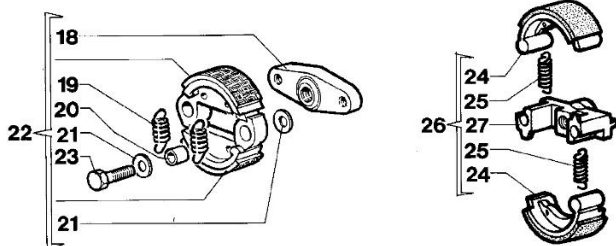

REF.	PART. NO.	SOSTITUITO DA REPLACE PAR REPLACED BY	DESCRIZIONE ITALIANO	DESCRIPTION FRANÇAIS	DESCRIPTION ENGLISH	DESCRIPCIÓN ESPAÑOL	Bollettino Bulletin
1	3912005		DADO	ECROU	NUT	TUERCA	
2	3930006		INGRASSATORE	GRAISSEUR	GREASE NIPPLE	GRASADERA	
3	3801016		VITE	VIS	SCREW	TORNILLO	
4	3819006		ROSETTA	RONDELLE	WASHER	ARANDELA	
5	3024015		ANELLO ELASTICO	CIRCLIPS	SNAP RING	CLIPS	
6	3801013		VITE	VIS	SCREW	TORNILLO	
7	4138307		CAMPANA FRIZ.	TAMBOUR EMBR.	CLUTCH DRUM	CAMPANA EMBR.	
8	3025022		ANELLO ELASTICO	CIRCLIPS	SNAP RING	CLIPS	
9	4138582		CUFFIA FRIZ. ROSSA ..	CARTER EMBR. ROUGE ..	CLUTCH HOUS.-RED ..	CUBRE EMBR. ROJO ..	18-89
	4098229	4138583	CUFFIA FRIZ. GIALLA ..	CARTER EMBR. JAUNE ..	CLUTCH HOUS.-YELLOW ..	CUBRE EMBR. AMARILLO ..	18-89
	4098102	4138572	CUFFIA FRIZ. ARANCIO ..	CARTER EMBR. ORANGE ..	CLUTCH HOUS.-ORANGE ..	CUBRE EMBR. ANARAN. ..	18-89
	4098555	4138581	CUFFIA FRIZ. NERA	CARTER EMBR. NOIR	CLUTCH HOUS.-BLACK	CUBRE EMBR. NEGRO	18-89
10	3035016		CUSCINETTO	ROULEMENT	BEARING	COJINETE	
11	4098136		RASAMENTO	RONDELLE	WASHER	ARANDELA	
12	3914003		DADO	ECROU	NUT	TUERCA	
13	4098111		RASAMENTO	RONDELLE	WASHER	ARANDELA	
14	4138530		CAMPANA FRIZ.	TAMBOUR EMBR.	CLUTCH DRUM	CAMPANA EMBR.	18-89
15	4138582		CUFFIA FRIZ. ROSSA ..	CARTER EMBR. ROUGE ..	CLUTCH HOUS.-RED ..	CUBRE EMBR. ROJO ..	18-89
	4138583		CUFFIA FRIZ. GIALLA ..	CARTER EMBR. JAUNE ..	CLUTCH HOUS.-YELLOW ..	CUBRE EMBR. AMARILLO ..	18-89
	4138572		CUFFIA FRIZ. ARANCIO ..	CARTER EMBR. ORANGE ..	CLUTCH HOUS.-ORANGE ..	CUBRE EMBR. ANARAN. ..	18-89
	4138581		CUFFIA FRIZ. NERA	CARTER EMBR. NOIR	CLUTCH HOUS.-BLACK	CUBRE EMBR. NEGRO	18-89
16	3035019		CUSCINETTO	ROULEMENT	BEARING	COJINETE	
17	4151193		DISTANZIALE	ENTRETOISE	SPACER	SEPARADOR	
18	4138374		TRASCINATORE	MOYEU	DRIVER	ARRASTRADOR	
19	4138494		MOLLA	RESSORT	SPRING	RESORTE	
20	4138375		DISTANZIALE	ENTRETOISE	SPACER	SEPARADOR	
21	3918007		ROSETTA	RONDELLE	WASHER	ARANDELA	
22	4138376		FRIZIONE COMPL.	EMBAYAGE COMPL.	COMPL. CLUTCH	EMBRAGUE COMPL.	
23	3806040		VITE	VIS	SCREW	TORNILLO	
24	4098058	4138376	PATTINO	MASSELOTTE	SHOE	ZAPATA	
25	4098036		MOLLA	RESSORT	SPRING	RESORTE	
26	4098024	4138376	FRIZIONE COMPL.	EMBAYAGE COMPL.	COMPL. CLUTCH	EMBRAGUE COMPL.	
27	4098059	4138376	TRASCINATORE	MOYEU	DRIVER	ARRASTRADOR	
28	4098477		RASAMENTO	RONDELLE	WASHER	ARANDELA	
29	4098469		GOMMA mod. 300A-400A ..	AMMORTISSEUR 3-400A ..	SHOCK ABSORBER 3-400A ..	ANTIVIBRANTE 3-400A ..	
30	4174029		GOMMA mod. 450/460AVS ..	AMMORTISSEUR 450-460 ..	SHOCK ABSORBER 450-460 ..	ANTIVIBRANTE 450-460 ..	
31	4174024		SUPPORTO ROSSO	SUPPORT ROUGE	SUPPORT-RED	SOPORTE ROJO	
	4098742		SUPPORTO GIALLO	SUPPORT JAUNE	SUPPORT-YELLOW	SOPORTE AMARILLO ..	
	4098468		SUPPORTO ARANCIO ..	SUPPORT ORANGE ..	SUPPORT-ORANGE ..	SOPORTE ANARAN.	
	4098712		SUPPORTO NERO	SUPPORT NOIR	SUPPORT-BLACK	SOPORTE NEGRO	
32	4174027		COLLARE mod. 450/460AVS ..	COLLIER 450/460AVS ..	CLAMP 450/460AVS ..	ABRAZADERA 450/460 AVS ..	
33	4098835		COLLARE COMPL. 300A-400A ..	COLLIER 3-400A ..	CLAMP 3-400A ..	ABRAZADERA 3-400A ..	11-87
34	3801011		VITE	VIS	SCREW	TORNILLO	
35	4174025		CARTER ROSSO	CARTER ROUGE	HOUSING-RED	CARTER ROJO	
	4098741		CARTER GIALLO	CARTER JAUNE	HOUSING-YELLOW	CARTER AMARILLO ..	
	4098467		CARTER ARANCIO	CARTER ORANGE	HOUSING-ORANGE	CARTER ANARAN.	
	4098713		CARTER NERO	CARTER NOIR	HOUSING-BLACK	CARTER NEGRO	
36	4098828		CUFFIA FRIZ. ROSSA ..	CARTER EMBR. ROUGE ..	CLUTCH HOUS.-RED ..	CUBRE EMBR. ROJO ..	
	4098829		CUFFIA FRIZ. GIALLA ..	CARTER EMBR. JAUNE ..	CLUTCH HOUS.-YELLOW ..	CUBRE EMBR. AMARILLO ..	
	4098831		CUFFIA FRIZ. ARANCIO ..	CARTER EMBR. ORANGE ..	CLUTCH HOUS.-ORANGE ..	CUBRE EMBR. ANARAN. ..	
	4098830		CUFFIA FRIZ. NERA	CARTER EMBR. NOIR	CLUTCH HOUS.-BLACK	CUBRE EMBR. NEGRO	
37	4174089		CUFFIA FRIZ. ROSSA ..	CARTER EMBR. ROUGE ..	CLUTCH HOUS.-RED ..	CUBRE EMBR. ROJO ..	
	4174092		CUFFIA FRIZ. ARANCIO ..	CARTER EMBR. ORANGE ..	CLUTCH HOUS.-ORANGE ..	CUBRE EMBR. ANARAN. ..	
	4174090		CUFFIA FRIZ. GIALLA ..	CARTER EMBR. JAUNE ..	CLUTCH HOUS.-YELLOW ..	CUBRE EMBR. AMARILLO ..