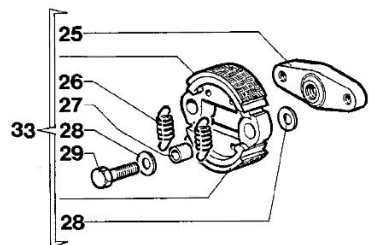

REF.	PART. NO.	SOSTITUITO DA REPLACE PAR REPLACED BY	DESCRIZIONE ITALIANO	DESCRIPTION FRANÇAIS	DESCRIPTION ENGLISH	DESCRIPCIÓN ESPAÑOL	Bollettino Bulletin
1	3912005		DADO	ECROU	NUT	TUERCA	
2	3930006		INGRASSATORE	GRAISSEUR	GREASE NIPPLE	GRASADERA	
3	3801030		VITE	VIS	SCREW	TORNILLO	
4	3819006		ROSETTA	RONDELLE	WASHER	ARANDELA	
5	3916005		ROSETTA	RONDELLE	WASHER	ARANDELA	
6	3801013		VITE	VIS	SCREW	TORNILLO	
7	4137002	4137194	CAMPANA FRIZ.	TAMBOUR EMBR.	CLUTCH DRUM	CAMPANA EMBR.	
8	3025022		ANELLO ELASTICO	CIRCLIPS	SNAP RING	CLIPS	
9	4137077	4100272	CUFFIA FRIZ. ROSSA ..	CARTER EMBR. ROUGE ..	CLUTCH HOUS.-RED ..	CUBRE EMBR. ROJO ..	
	4137074	4100287	CUFFIA FRIZ. GIALLA ..	CARTER EMBR. JAUNE ..	CLUTCH HOUS.-YELLOW ..	CUBRE EMBR. AMARILLO ..	
	4137021	4157057	CUFFIA FRIZ. ARANCIO ..	CARTER EMBR. ORANGE ..	CLUTCH HOUS.-ORANGE ..	CUBRE EMBR. ANARAN.	
10	3035016		CUSCINETTO	ROULEMENT	BEARING	COJINETE	
11	4098136		RASAMENTO	RONDELLE	WASHER	ARANDELA	
12	4098059	4138376	TRASCINATORE	MOYEU	DRIVER	ARRASTRADOR	
13	4098111		RASAMENTO	RONDELLE	WASHER	ARANDELA	
14	4100264		COCHIELLO	OUILLET	EYELET	OJAJILLO	
15	3022001		SPINA	PIVOT	PIN	PERNO	
16	4137041		MOLLA	RESSORT	SPRING	RESORTE	
17	4137011		PERNO	PIVOT	PIN	PERNO	
18	3024015		ANELLO ELASTICO	CIRCLIPS	SNAP RING	CLIPS	
19	4100373		CUFFIA FRIZ. ROSSA ..	CARTER EMBR. ROUGE ..	CLUTCH HOUS.-RED ..	CUBRE EMBR. ROJO ..	
	4100393		CUFFIA FRIZ. GIALLA ..	CARTER EMBR. JAUNE ..	CLUTCH HOUS.-YELLOW ..	CUBRE EMBR. AMARILLO ..	
	4157068		CUFFIA FRIZ. ARANCIO ..	CARTER EMBR. ORANGE ..	CLUTCH HOUS.-ORANGE ..	CUBRE EMBR. ANARAN.	
20	4137194		CAMPANA FRIZ.	TAMBOUR EMBR.	CLUTCH DRUM	CAMPANA EMBR.	
21	3035019		CUSCINETTO	ROULEMENT	BEARING	COJINETE	
22	4151193		DISTANZIALE	ENTRETOISE	SPACER	SEPARADOR	
23	4165017	4197011	PERNO	PIVOT	PIN	PERNO	
24	4100374		PASSANTE	OUILLET	EYELET	PASACABLE	
25	4138374		TRASCINATORE	MOYEU	DRIVER	ARRASTRADOR	
26	4138494		MOLLA	RESSORT	SPRING	RESORTE	
27	4138375		DISTANZIALE	ENTRETOISE	SPACER	SEPARADOR	
28	3918007		ROSETTA	RONDELLE	WASHER	ARANDELA	
29	3806040		VITE	VIS	SCREW	TORNILLO	
30	4098024	4138376	FRIZIONE COMPL.	EMBAYAGE COMPL.	COMPL. CLUTCH	EMBRAGUE COMPL.	
31	4098058	4138376	PATTINO	MASSELOTTE	SHOE	ZAPATA	
32	4098036		MOLLA	RESSORT	SPRING	RESORTE	
33	4138376		FRIZIONE COMPL.	EMBAYAGE COMPL.	COMPL. CLUTCH	EMBRAGUE COMPL.