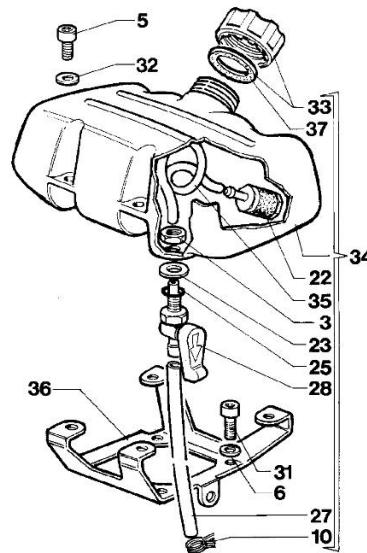

mod. 400A-460