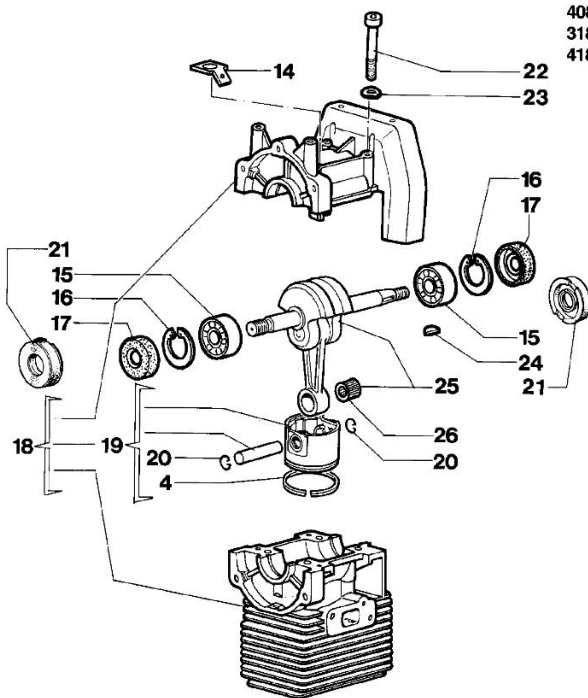

DAL-DEPUIS-FROM-DESDE:
1984

FINO-JUSQU'À-TILL-HASTA:
part. no. 308162500 (mod. 300)
408132658 (mod. 400)
408141520 (mod. 450AVS)
318171550 (mod. 301)
418131730 (mod. 401)