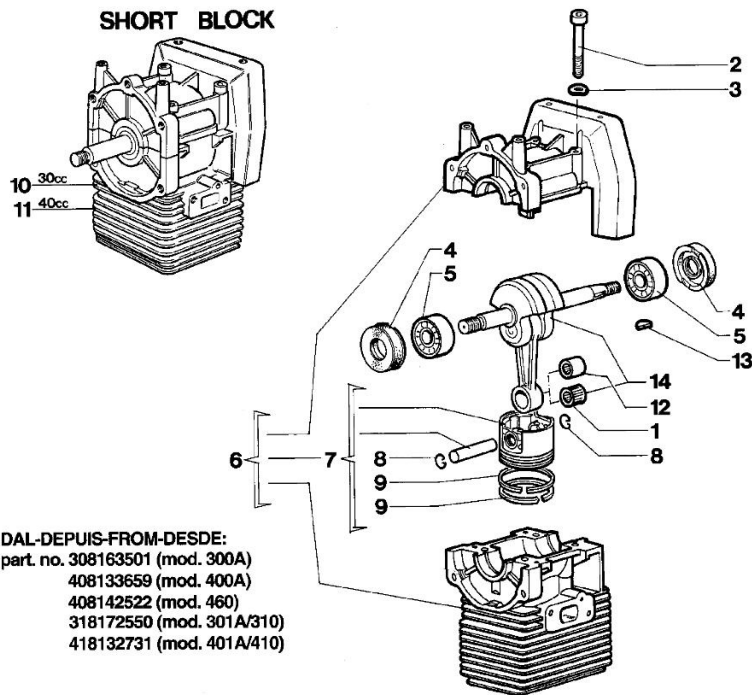

SHORT BLOCK

DAL-DEPUIS-FROM-DESDE:
part. no. 308163501 (mod. 300A)
408133659 (mod. 400A)
408142522 (mod. 460)
318172550 (mod. 301A/310)
418132731 (mod. 401A/410)

REF.	PART. NO.	SOSTITUITO DA REPLACÉ PAR REPLACED BY	DESCRIZIONE ITALIANO	DESCRIPTION FRANÇAIS	DESCRIPTION ENGLISH	DESCRIPCIÓN ESPAÑOL	Bollettino Bulletin
1	3037013		GABBIA A RULLINI	CAGE A AIGUILLES	ROLLER CAGE	BUJE	
2	3801014		VITE	VIS	SCREW	TORNILLO	
3	3833073		ROSETTA	RONDELLE	WASHER	ARANDELA	
4	3050009		CORTECO	JOINT D'ETANCH	OIL SEAL	RETen	
5	3034011		CUSCINETTO	ROULEMENT	BEARING	COJINETE	
6	4100334		CIL + PIST. COMPL. 30 cc.	CYL + PIST. COMPL. 30 cc.	COMPL. CYL + PIST. 30 cc.	CIL + PIST. COMPL. 30 cc.	
	4138490		CIL + PIST. COMPL. 40 cc.	CYL + PIST. COMPL. 40 cc.	COMPL. CYL + PIST. 40 cc.	CIL + PIST. COMPL. 40 cc.	
7	4100330		PIST. COMPL. 30 cc.	PISTON COMPL. 30 cc.	COMPL. PIST. 30 cc.	PIST. COMPL. 30 cc.	
	4138484		PIST. COMPL. 40 cc.	PISTON COMPL. 40 cc.	COMPL. PIST. 40 cc.	PIST. COMPL. 40 cc.	
8	4095091	004900061	ANELLO ELASTICO	CIRCLIPS	SNAP RING	CLIPS	
9	4098057	093000091	SEGMENTO Ø 36 - 30 cc.	SEGMENT Ø 36 - 30 cc.	PIST. RING Ø 36 - 30 cc.	ANILLO Ø 36 - 30 cc.	
	4095120	004000015	SEGMENTO Ø 40 - 40 cc.	SEGMENT Ø 40 - 40 cc.	PIST. RING Ø 40 - 40 cc.	ANILLO Ø 40 - 40 cc.	
10	4098869		SHORT BLOCK 30 cc.	SHORT BLOCK 30 cc.	SHORT BLOCK 30 cc.	SHORT BLOCK 30 cc.	
11	4138455		SHORT BLOCK 40 cc.	SHORT BLOCK 40 cc.	SHORT BLOCK 40 cc.	SHORT BLOCK 40 cc.	
12	3037005		ASTUCCIO A RULLINI	CAGE A AIGUILLES	ROLLER CAGE	BUJE	
13	4098232		LINGUETTA	CLAVETTE	KEY	CHAVETA	
14	4100311		ALBERO MOT. COMPL.	VILEBREQUIN COMPL.	CRANKSHAFT	CIGÜENAL