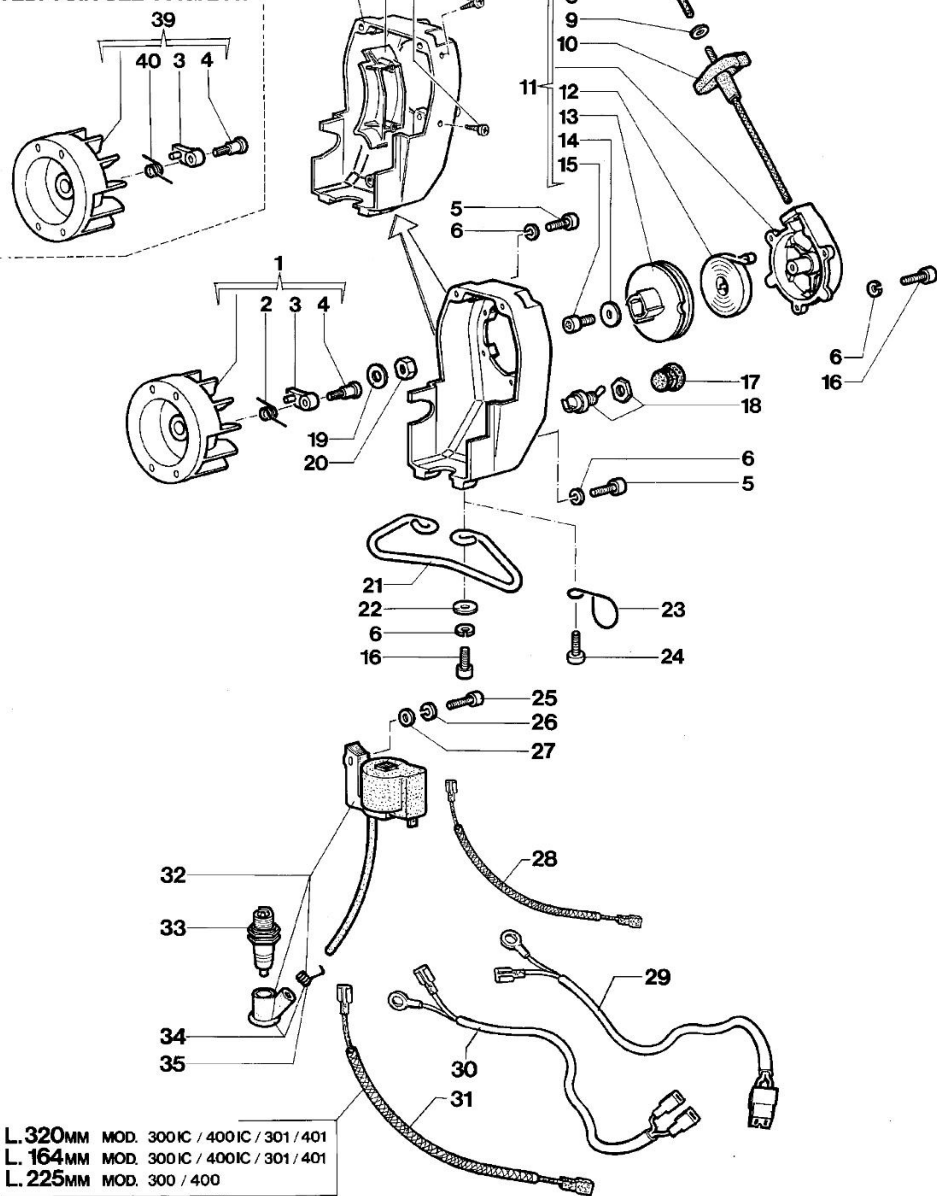

**TIPO VECCHIO
ANCIEN MODELE
OLD MODEL
FINO-JUSQU'A-TILL 1984
VEDI-VOIR-SEE PAG. 2-A1**

L. 320MM MOD. 300IC / 400IC / 301 / 401
L. 164MM MOD. 300IC / 400IC / 301 / 401
L. 225MM MOD. 300 / 400