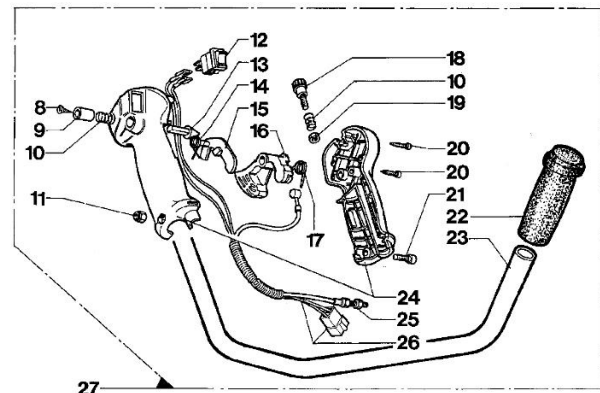

REF.	PART. NO.	SOSTITUITO DA REPLACE PAR REPLACED BY	DESCRIZIONE ITALIANO	DESCRIPTION FRANÇAIS	DESCRIPTION ENGLISH	DESCRIPCIÓN ESPAÑOL	Boletino Bulletin
1	4174113		AGGANCIAMENTO	CROCHET	HOOK	ENGANCHE	
2	4174117		AGGANCIAMENTO	CROCHET	HOOK	ENGANCHE	
3	4174163		CINGHIAGGIO COMPL.	SANGLES COMPL.	COMPL. HARNESS	CORREAS COMPL.	2-89
4	4174157		FETTUCCIA	RUBAN	TAPE	CINTA	
5	4174111		AGGANCIAMENTO	CROCHET	HOOK	ENGANCHE	
6	4098812		MOLLA	RESSORT	SPRING	RESORTE	
7	4138386	4179018	CAVETTI	CABLES	CABLES	CABLES	
8	3960021		VITE	VIS	SCREW	TORNILLO	
9	4138359		POMELLO	BOUTON	KNOB	ROSETA	
10	4100098		MOLLA	RESSORT	SPRING	RESORTE	
11	3914003		DADO	ECROU	NUT	TUERCA	
12	2317011		INTERRUTTORE	INTERRUPTEUR	SWITCH	INTERRUPTOR	
13	4138358		PERNO	PIVOT	PIN	PERNO	
14	4138360		MOLLA	RESSORT	SPRING	RESORTE	
15	4174246		LEVA	LEVIER	LEVER	PALANCA	
16	4174245		LEVA ACCEL.	LEVIER ACCELER.	THRITTLE LEVER	PALANCA ACELER.	
17	4138361		MOLLA	RESSORT	SPRING	RESORTE	
18	4138623		POMELLO	BOUTON	KNOB	ROSETA	
19	3912005		DADO	ECROU	NUT	TUERCA	
20	3960029		VITE	VIS	SCREW	TORNILLO	
21	3801016		VITE	VIS	SCREW	TORNILLO	
22	4095032		MANOPOLA	POIGNEE	HANDGRIP	MANOPLA	
23	4174187		MANUBRIO	MANCHERON	HANDLE	MANUBRIO	
24	4174282		MANOPOLA	POIGNEE	HANDGRIP	MANOPLA	
25	4138385		CAVO ACCEL.	CABLE ACCELER.	THRITTLE CABLE	CABLE ACELER.	
26	4179018		CAVETTI	CABLES	CABLES	CABLES	
27	4174212	4174269	MANUBRIO COMPL.	MANCHERON COMPL.	COMPL. HANDLE	MANUBRIO COMPL.	7-91
28	3801017		VITE	VIS	SCREW	TORNILLO	
29	3819006		ROSETTA	RONDELLE	WASHER	ARANDELA	
30	4098797		COPERCHIO ROSSO	COUVERCLE ROUGE	RED COVER	TAPA ROJA	
31	4098837		COPERCHIO NERO	COUVERCLE NOIR	BLACK COVER	TAPA NEGRA	
32	4098800		ANTIVIBRANTE	AMORTISSEUR	SHOCK ABSORBER	AMORTIGUADOR	
33	4098799		MORSETTO	ETAU	VICE	SOPORTE	
34	4174102		SUPPORTO AV ROSSO	SUPPORT AV ROUGE	RED SUPPORT	SOPORTE AV ROJO	2-87
35	4174103		SUPP. AV NERO	SUPPORT AV NOIR	BLACK AV SUPPORT	SOPORTE AV NEGRO	2-87
36	4174083		SUPP. ROSSO	SUPPORT ROUGE	RED SUPPORT	SOPORTE ROJO	
37	4174100		SUPP. NERO	SUPPORT NOIR	BLACK SUPPORT	SOPORTE NEGRO	
38	4174084		COLLARE ROSSO	COLLIER ROUGE	RED CLAMP	ABRAZADERA ROJA	
39	4174101		COLLARE NERO	COLLIER NOIR	BLACK CLAMP	ABRAZADERA NEGRA	
40	3819010		ROSETTA	RONDELLE	WASHER	ARANDELA	
41	3801026		VITE	VIS	SCREW	TORNILLO	
42	3801015		VITE	VIS	SCREW	TORNILLO	
43	4174085	4191206	TUBO COMPL.	TUYAU COMPL.	COMPL. TUBE	TUBO COMPL.	
44	4098116		ASTA TRASM.	ARBRE	SHAFT	EJE TRANSMISION	
45	4100374		PASSANTE	OEUILLLET	EYELET	HEBILLA	
46	4138032	4174108	FASCETTA	SUPPORT	SUPPORT	SOPORTE	
47	4095033		MANOPOLA	POIGNEE	HANDGRIP	MANOPLA	
48	4174108		FASCETTA COMPL.	SUPPORT COMPL.	COMPL. SUPPORT	SOPORTE COMPL.	
49	3908009		VITE	VIS	SCREW	TORNILLO	
50	2317010		INTERRUTTORE	INTERRUPTEUR	SWITCH	INTERRUPTOR	
51	4138362		TARGHETTA	LAMELLE	PLATE	PLACA	
52	4138357		LEVA	LEVIER	LEVER	PALANCA	
53	4138356		LEVA ACCEL.	LEVIER ACCELER.	THRITTLE LEVER	PALANCA ACELER.	
54	4138363		PERNO	PIVOT	PIN	PERNO	
55	4138474		POMELLO	BOUTON	KNOB	ROSETA	
56	3801017		VITE	VIS	SCREW	TORNILLO	
57	3801025		VITE	VIS	SCREW	TORNILLO	
58	4174229		IMPUGNATURA	POIGNEE	HANDGRIP	EMPUÑADURA