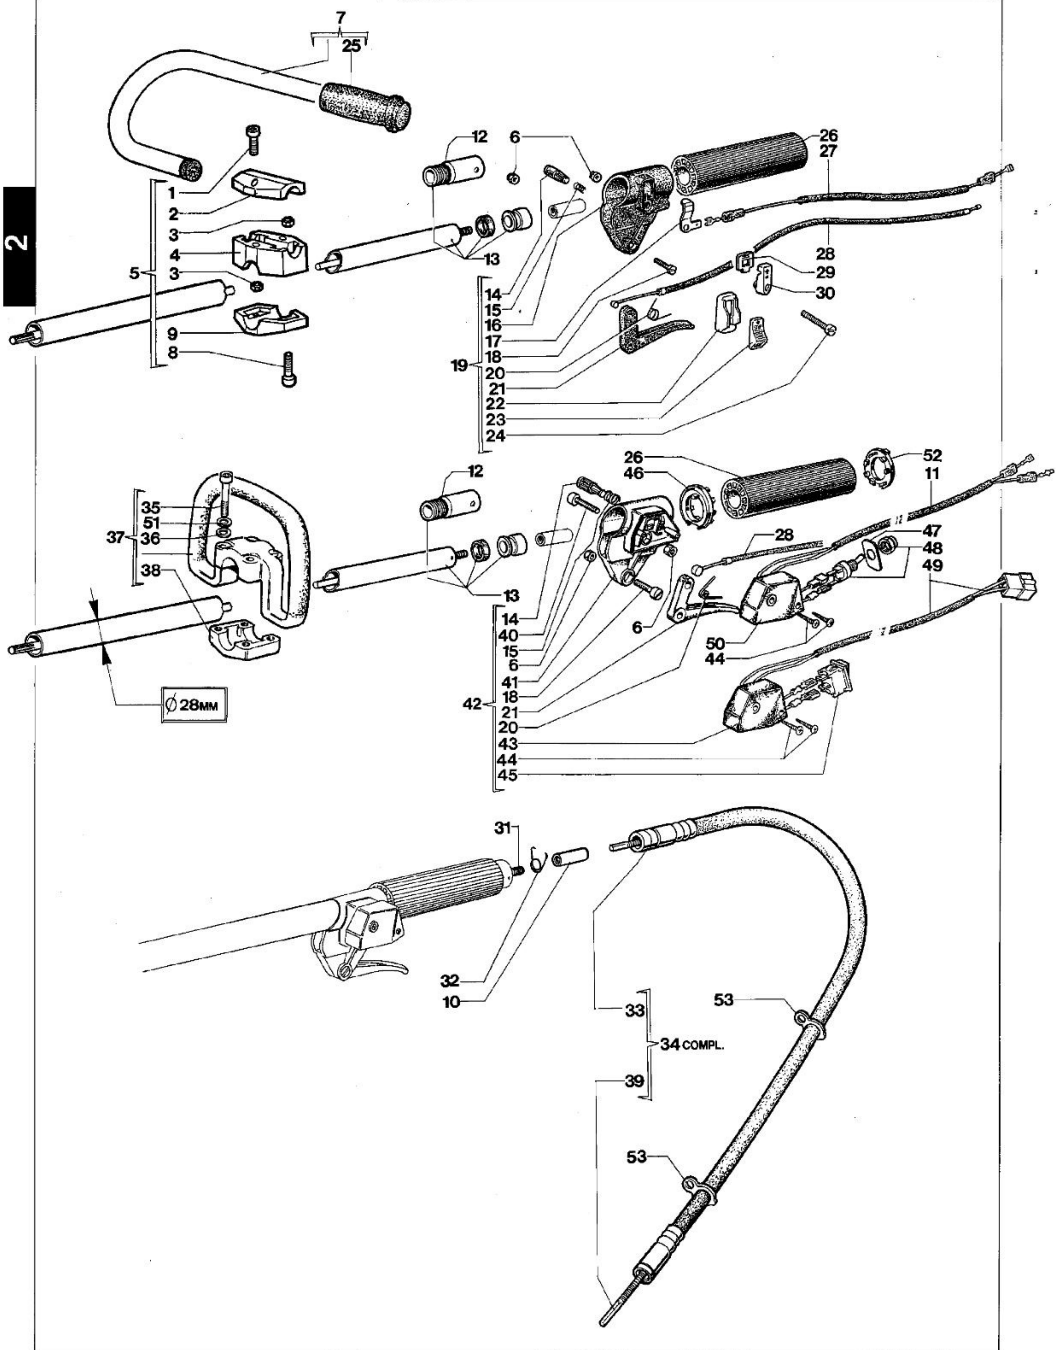

2

2