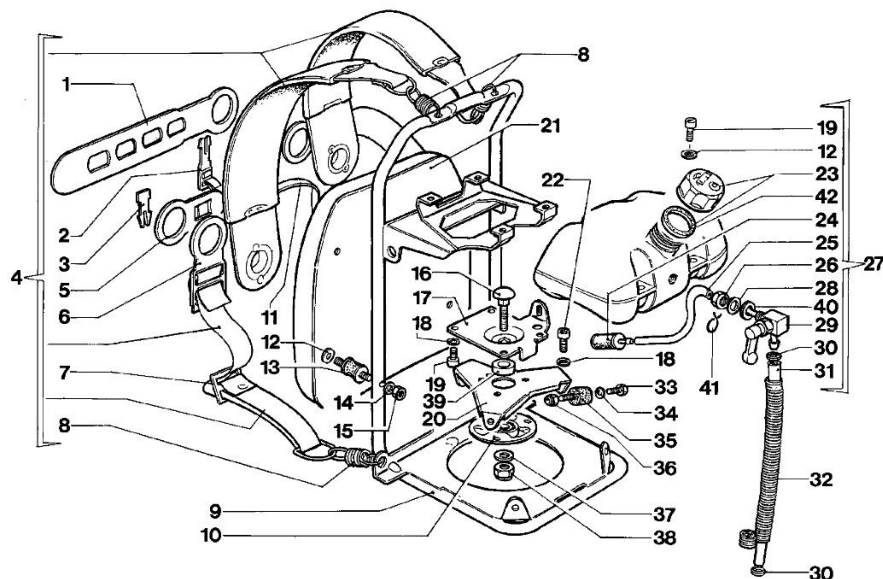

REF.	PART. NO.	SOSTITUITO DA REPLACE PAR REPLACED BY	DESCRIZIONE ITALIANO	DESCRIPTION FRANÇAIS	DESCRIPTION ENGLISH	DESCRIPCIÓN ESPAÑOL	Bolettino Bulletin
1	4100340		AGGANCIO	CROCHET	HOOK	ENGANCHE	
2	4174111		AGGANCIO	CROCHET	HOOK	ENGANCHE	
3	4100383		AGGANCIO	CROCHET	HOOK	ENGANCHE	
4	4100418		CINGHIAGGIO COMPL.	HARNAIS COMPL.	COMPL. HARNESS	CORREAS COMPL.	
5	4174113		PIASTRINA	PLAQUETTE	PLATE	PLAQUETA	
6	4174117		TERMINALE	CROCHET	BELT TERMINAL	TERMINAL	
7	3733024		PASSANTE	BOUCLE	LOOP	HEBILLA	
8	4100146		MOLLA	RESSORT	SPRING	RESORTE	
9	4100346		TELAIO	CHASSIS	FRAME	CHASSIS	
10	4095138		MOZZO	MOYEU	HUB	BRIDA	
11	4174157		FETTUCCIA	RUBAN	TAPE	CINTA	
12	3918005		ROSETTA	RONDELLE	WASHER	ARANDELA	
13	3058008		AV	AMORTISSEUR	SHOCK ABSORBER	ANTIVIBRANTE	
14	3916005		ROSETTA	RONDELLE	WASHER	ARANDELA	
15	3912005		DADO	ECROU	NUT	TUERCA	
16	3910023		VITE	VIS	SCREW	TORNILLO	
17	4100336		SUPPORTO	SUPPORT	SUPPORT	SOPORTE	
18	3819006		ROSETTA	RONDELLE	WASHER	ARANDELA	
19	3801010		VITE	VIS	SCREW	TORNILLO	
20	4165005		SUPPORTO	SUPPORT	SUPPORT	SOPORTE	
21	4100333		CUSCINO	COUSSIN	PAD	ALMOHADILLA	
22	3801008		VITE	VIS	SCREW	TORNILLO	
23	4100309		TAPPO	BOUCHON	CAP	TAPA	
24	3055091	094500207	FILTRO	FILTRE	FILTER	FILTRO	
25	4100415		TUBO MIX	TUYAU ALIMENT.	FUEL LINE	TUBO	
26	3912011		DADO	ECROU	NUT	TUERCA	
27	4100416		SERB. COMPL.	RESERVOIR COMPL.	COMPL. GAS TANK	DEPÓSITO COMPL.	
28	3033072		ROSETTA PLASTICA ..	RONDELLE EN PLASTQUE	PLASTIC WASHER	ARANDELA EN PLÁSTICO	
29	3055046		RUBINETTO	ROBINET	FUEL COCK	GRIFO	
30	3059012		ANELLO	COLLIER	RING	ANILLO	
31	4100413		TUBO MIX	TUYAU ALIMENT.	FUEL LINE	TUBO	
32	4100411		MOLLA	RESSORT	SPRING	RESORTE	
33	3806031		VITE	VIS	SCREW	TORNILLO	
34	3819010		ROSETTA	RONDELLE	WASHER	ARANDELA	
35	3058007		AV	AMORTISSEUR	SHOCK ABSORBER	ANTIVIBRANTE	
36	3912006		DADO	ECROU	NUT	TUERCA	
37	3916010		ROSETTA	RONDELLE	WASHER	ARANDELA	
38	3914014		DADO	ECROU	NUT	TUERCA	
39	4165023		DISTANZIALE	ENTRETOISE	SPACER	SEPARADOR	
40	3078010		ROSETTA ALLUMINIO..	RONDELLE EN ALUMINIUM	ALUMINIUM WASHER ..	ARANDELA EN ALUMINIO	
41	3059012		FASCETTA	COLLIER	CLAMP	ABRAZADERA	
42	4100308		GUARNIZIONE	JOINT	GASKET	JUNTA