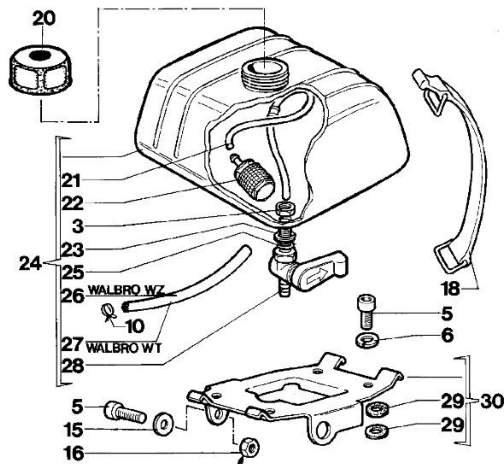

mod. 300A-400A-450AVS