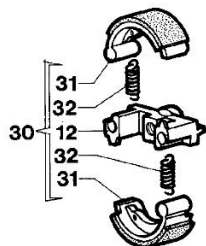

REF.	PART. NO.	SOSTITUITO DA REPLACE PAR REPLACED BY	DESCRIZIONE ITALIANO	DESCRIPTION FRANÇAIS	DESCRIPTION ENGLISH	DESCRIPCIÓN ESPAÑOL	Bollettino Bulletin
1	3912005		DADO	ECROU	NUT	TUERCA	
2	3930006		INGRASSATORE	GRAISSEUR	GREASE NIPPLE	GRASADERA	
3	3801030		VITE	VIS	SCREW	TORNILLO	
4	3819006		ROSETTA	RONDELLE	WASHER	ARANDELA	
5	3916005		ROSETTA	RONDELLE	WASHER	ARANDELA	
6	3801013		VITE	VIS	SCREW	TORNILLO	
7	4137002	4137194	CAMPANA FRIZ.	TAMBOUR EMBR.	CLUTCH DRUM	CAMPANA EMBR.	
8	3025022		ANELLO ELASTICO	CIRCLIPS	SNAP RING	CLIPS	
9	4137077	4100272	CUFFIA FRIZ. ROSSA ..	CARTER EMBR. ROUGE ..	CLUTCH HOUS.-RED ..	CUBRE EMBR. ROJO ..	
	4137074	4100287	CUFFIA FRIZ. GIALLA ..	CARTER EMBR. JAUNE ..	CLUTCH HOUS.-YELLOW ..	CUBRE EMBR. AMARILLO ..	
	4137021	4157057	CUFFIA FRIZ. ARANCIO ..	CARTER EMBR. ORANGE ..	CLUTCH HOUS.-ORANGE ..	CUBRE EMBR. ANARAN.	
10	3035016		CUSCINETTO	ROULEMENT	BEARING	COJINETE	
11	4098136		RASAMENTO	RONDELLE	WASHER	ARANDELA	
12	4098059	4138376	TRASCINATORE	MOYEU	DRIVER	ARRASTRADOR	
13	4098111		RASAMENTO	RONDELLE	WASHER	ARANDELA	
14	4100264		COCHIELLO	OUILLET	EYELET	OJAJILLO	
15	3022001		SPINA	PIVOT	PIN	PERNO	
16	4137041		MOLLA	RESSORT	SPRING	RESORTE	
17	4137011		PERNO	PIVOT	PIN	PERNO	
18	3024015		ANELLO ELASTICO	CIRCLIPS	SNAP RING	CLIPS	
19	4100373		CUFFIA FRIZ. ROSSA ..	CARTER EMBR. ROUGE ..	CLUTCH HOUS.-RED ..	CUBRE EMBR. ROJO ..	
	4100393		CUFFIA FRIZ. GIALLA ..	CARTER EMBR. JAUNE ..	CLUTCH HOUS.-YELLOW ..	CUBRE EMBR. AMARILLO ..	
	4157068		CUFFIA FRIZ. ARANCIO ..	CARTER EMBR. ORANGE ..	CLUTCH HOUS.-ORANGE ..	CUBRE EMBR. ANARAN.	
20	4137194		CAMPANA FRIZ.	TAMBOUR EMBR.	CLUTCH DRUM	CAMPANA EMBR.	
21	3035019		CUSCINETTO	ROULEMENT	BEARING	COJINETE	
22	4151193		DISTANZIALE	ENTRETOISE	SPACER	SEPARADOR	
23	4165017	4197011	PERNO	PIVOT	PIN	PERNO	
24	4100374		PASSANTE	OUILLET	EYELET	PASACABLE	
25	4138374		TRASCINATORE	MOYEU	DRIVER	ARRASTRADOR	
26	4138494		MOLLA	RESSORT	SPRING	RESORTE	
27	4138375		DISTANZIALE	ENTRETOISE	SPACER	SEPARADOR	
28	3918007		ROSETTA	RONDELLE	WASHER	ARANDELA	
29	3806040		VITE	VIS	SCREW	TORNILLO	
30	4098024	4138376	FRIZIONE COMPL.	EMBAYAGE COMPL.	COMPL. CLUTCH	EMBRAGUE COMPL.	
31	4098058	4138376	PATTINO	MASSELOTTE	SHOE	ZAPATA	
32	4098036		MOLLA	RESSORT	SPRING	RESORTE	
33	4138376		FRIZIONE COMPL.	EMBAYAGE COMPL.	COMPL. CLUTCH	EMBRAGUE COMPL.