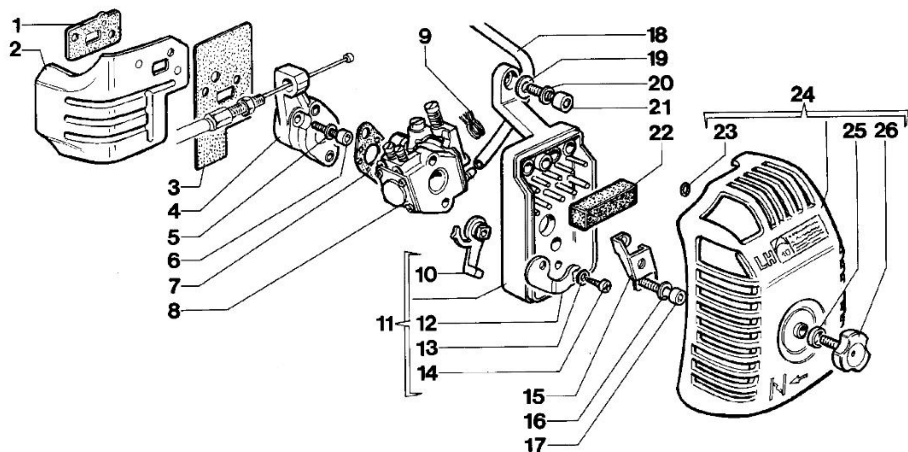

REF.	PART. NO.	SOSTITUITO DA REPLACE PAR REPLACED BY	DESCRIZIONE ITALIANO	DESCRIPTION FRANÇAIS	DESCRIPTION ENGLISH	DESCRIPCIÓN ESPAÑOL	Boletino Bulletin
1	3912005		DADO	ECROU	NUT	TUERCA	
2	4098030		GUARNIZIONE	JOINT	GASKET	JUNTA	
3	4098011		FLANGIA TERMICA	ECRAN THERM.	INSULATOR	PLACA ATÉRMICA	
4	4095214		COPRIFILO	COUVREFIL	SLEEVE	CAPUCHON	
5	4098089		TENDITORE	TENDEUR	TENSIONER	TENSOR	
6	4098008		SUPPORTO	SUPPORT	SUPPORT	SOPORTE	
7	3801013		VITE	VIS	SCREW	TORNILLO	
8	3819006		ROSETTA	RONDELLE	WASHER	ARANDELA	
9	4095037	004000025	GUARNIZIONE	JOINT	GASKET	JUNTA	
10	4098146	1-1-1991	CARB. TILLOTSON HUS3A	CARB. TILLOTSON HUS3A	TILLOTSON CARB. HUS3A	CARB. TILLOTSON HUS3A	
11	3026002		ANELLO ELASTICO	CIRCLIPS	SNAP RING	CLIPS	
12	3616002		ROSETTA	RONDELLE	WASHER	ARANDELA	
13	4098145		AGGANCIO	BARILLET	PIN	ENGANCHE	
14	4098010		LEVA	LEVIER	LEVER	PALANCA	
15	3833080		ROSETTA	RONDELLE	WASHER	ARANDELA	
16	4098019		DISTANZIALE	ENTRETOISE	SPACER	SEPARADOR	
17	3833073		ROSETTA	RONDELLE	WASHER	ARANDELA	
18	3801012		VITE	VIS	SCREW	TORNILLO	
19	4098025		FILTRO	FILTRE	FILTER	FILTRO	
20	4098009	4100372	COPRIFILTRO	COUVERCLE FILTRE	FILTER COVER	CUBRE FILTRO	
21	3908008		VITE	VIS	SCREW	TORNILLO	
22	4098403	4138297	LAMIERINO	PLAQUE	PLATE	PLAQUETA	1-87
23	4098368		MOLLA	RESSORT	SPRING	RESORTE	
24	4098372		GUARNIZIONE	JOINT	GASKET	JUNTA	1-87
25	4098382		FLANGIA TERMICA	ECRAN THERM.	INSULATOR	PLACA ATÉRMICA	1-87
26	2318205		CARB. WALBRO WZ-15	CARB. WALBRO WZ-15	WALBRO CARB. WZ-15	CARB. WALBRO WZ-15	1-87
27	3072014		ROSETTA	RONDELLE	WASHER	ARANDELA	
28	3908029		VITE	VIS	SCREW	TORNILLO	
29	4138300		DEFLETTORE	DEFLECTEUR	BAFFLE	DEFLECTOR	
30	4174087		GUARNIZIONE	JOINT	GASKET	JUNTA	
31	4138299		FLANGIA TERMICA	ECRAN THERM.	INSULATOR	PLACA ATÉRMICA	1-87
32	3801015		VITE	VIS	SCREW	TORNILLO	
33	4138298		GUARNIZIONE	JOINT	GASKET	JUNTA	1-87
34	4138297		LAMIERINO	PLAQUE	PLATE	PLAQUETA	1-87
35	2318260		CARB. WALBRO WZ-19	CARB. WALBRO WZ 19	WALBRO CARB. WZ 19	CARB. WALBRO WZ 19	1-87
36	3908028		VITE	VIS	SCREW	TORNILLO	
37	3049005		OR	O.F.	O.R.	O.F.	
38	3916006		ROSETTA	RONDELLE	WASHER	ARANDELA	
39	3819010		ROSETTA	RONDELLE	WASHER	ARANDELA	
40	3801021		VITE	VIS	SCREW	TORNILLO	
41	4138320		COPRICARBURATORE	COUVERCLE CARB.	CARB. COVER	CUBRE CARB.	
42	3801028		VITE	VIS	SCREW	TORNILLO	