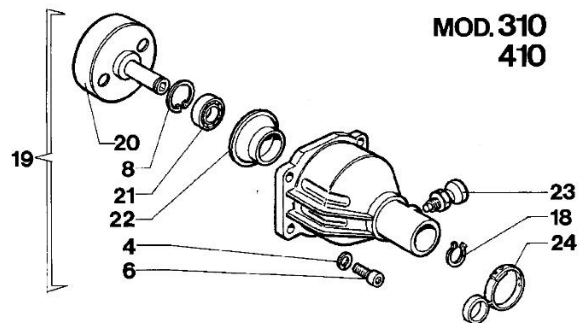

MOD. 310
410