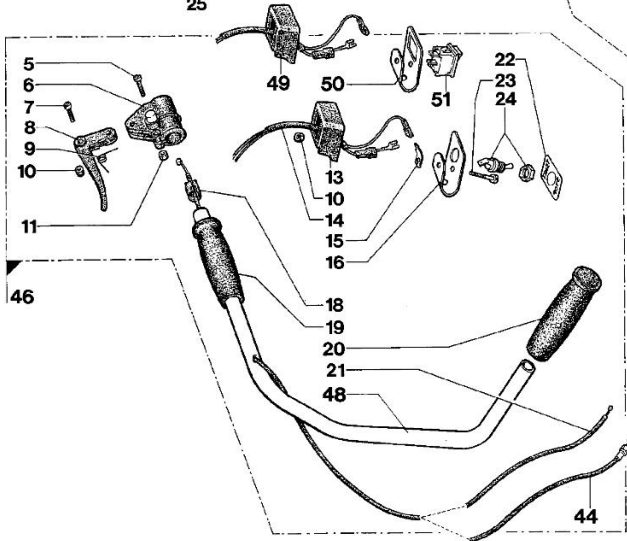

TIPO VECCHIO / ANCIENT MOD. / OLD TYPE

TIPO ERGONOMICO
MOD. ERGONOMIC TYPE