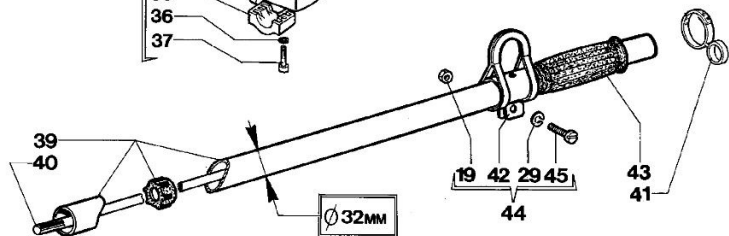

REF.	PART. NO.	SOSTITUITO DA REPLACE PAR REPLACED BY	DESCRIZIONE ITALIANO	DESCRIPTION FRANÇAIS	DESCRIPTION ENGLISH	DESCRIPCIÓN ESPAÑOL	Boletino Bulletin
1	4174113		AGGANCIAMENTO	CROCHET	HOOK	ENGANCHE	
2	4174117		AGGANCIAMENTO	CROCHET	HOOK	ENGANCHE	
3	4174163		CINGHIAGGIO COMPL.	SANGLES COMPL.	COMPL. HARNESS	CORREAS COMPL.	2-89
4	4174157		FETTUCCIA	RUBAN	TAPE	CINTA	
5	4174111		AGGANCIAMENTO	CROCHET	HOOK	ENGANCHE	
6	4098812		MOLLA	RESSORT	SPRING	RESORTE	
7	4138386	4179018	CAVETTI	CABLES	CABLES	CABLES	
8	3960021		VITE	VIS	SCREW	TORNILLO	
9	4138359		POMELLO	BOUTON	KNOB	ROSETA	
10	4100098		MOLLA	RESSORT	SPRING	RESORTE	
11	3914003		DADO	ECROU	NUT	TUERCA	
12	2317011		INTERRUTTORE	INTERRUPTEUR	SWITCH	INTERRUPTOR	
13	4138358		PERNO	PIVOT	PIN	PERNO	
14	4138360		MOLLA	RESSORT	SPRING	RESORTE	
15	4174246		LEVA	LEVIER	LEVER	PALANCA	
16	4174245		LEVA ACCEL.	LEVIER ACCELER.	THRITTLE LEVER	PALANCA ACELER.	
17	4138361		MOLLA	RESSORT	SPRING	RESORTE	
18	4138623		POMELLO	BOUTON	KNOB	ROSETA	
19	3912005		DADO	ECROU	NUT	TUERCA	
20	3960029		VITE	VIS	SCREW	TORNILLO	
21	3801016		VITE	VIS	SCREW	TORNILLO	
22	4095032		MANOPOLA	POIGNEE	HANDGRIP	MANOPLA	
23	4174187		MANUBRIO	MANCHERON	HANDLE	MANUBRIO	
24	4174282		MANOPOLA	POIGNEE	HANDGRIP	MANOPLA	
25	4138385		CAVO ACCEL.	CABLE ACCELER.	THRITTLE CABLE	CABLE ACELER.	
26	4179018		CAVETTI	CABLES	CABLES	CABLES	
27	4174212	4174269	MANUBRIO COMPL.	MANCHERON COMPL.	COMPL. HANDLE	MANUBRIO COMPL.	7-91
28	3801017		VITE	VIS	SCREW	TORNILLO	
29	3819006		ROSETTA	RONDELLE	WASHER	ARANDELA	
30	4098797		COPERCHIO ROSSO	COUVERCLE ROUGE	RED COVER	TAPA ROJA	
31	4098837		COPERCHIO NERO	COUVERCLE NOIR	BLACK COVER	TAPA NEGRA	
32	4098800		ANTIVIBRANTE	AMORTISSEUR	SHOCK ABSORBER	AMORTIGUADOR	
33	4098799		MORSETTO	ETAU	VICE	SOPORTE	
34	4174102		SUPPORTO AV ROSSO	SUPPORT AV ROUGE	RED SUPPORT	SOPORTE AV ROJO	2-87
35	4174103		SUPP. AV NERO	SUPPORT AV NOIR	BLACK AV SUPPORT	SOPORTE AV NEGRO	2-87
36	4174083		SUPP. ROSSO	SUPPORT ROUGE	RED SUPPORT	SOPORTE ROJO	
37	4174100		SUPP. NERO	SUPPORT NOIR	BLACK SUPPORT	SOPORTE NEGRO	
38	4174084		COLLARE ROSSO	COLLIER ROUGE	RED CLAMP	ABRAZADERA ROJA	
39	4174101		COLLARE NERO	COLLIER NOIR	BLACK CLAMP	ABRAZADERA NEGRA	
40	3819010		ROSETTA	RONDELLE	WASHER	ARANDELA	
41	3801026		VITE	VIS	SCREW	TORNILLO	
42	3801015		VITE	VIS	SCREW	TORNILLO	
43	4174085	4191206	TUBO COMPL.	TUYAU COMPL.	COMPL. TUBE	TUBO COMPL.	
44	4098116		ASTA TRASM.	ARBRE	SHAFT	EJE TRANSMISION	
45	4100374		PASSANTE	OEUILLLET	EYELET	HEBILLA	
46	4138032	4174108	FASCETTA	SUPPORT	SUPPORT	SOPORTE	
47	4095033		MANOPOLA	POIGNEE	HANDGRIP	MANOPLA	
48	4174108		FASCETTA COMPL.	SUPPORT COMPL.	COMPL. SUPPORT	SOPORTE COMPL.	
49	3908009		VITE	VIS	SCREW	TORNILLO	
50	2317010		INTERRUTTORE	INTERRUPTEUR	SWITCH	INTERRUPTOR	
51	4138362		TARGHETTA	LAMELLE	PLATE	PLACA	
52	4138357		LEVA	LEVIER	LEVER	PALANCA	
53	4138356		LEVA ACCEL.	LEVIER ACCELER.	THRITTLE LEVER	PALANCA ACELER.	
54	4138363		PERNO	PIVOT	PIN	PERNO	
55	4138474		POMELLO	BOUTON	KNOB	ROSETA	
56	3801017		VITE	VIS	SCREW	TORNILLO	
57	3801025		VITE	VIS	SCREW	TORNILLO	
58	4174229		IMPUGNATURA	POIGNEE	HANDGRIP	EMPUÑADURA