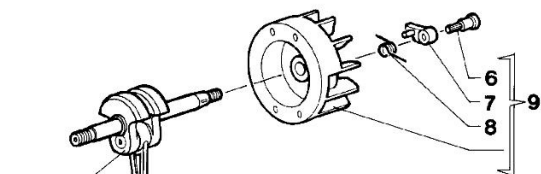

VECCHIO MODELLO
ANCIENT MODÈLE
OLD MODEL

FINO-JUSQU'À-TILL-HASTA:
1984

SHORT BLOCK

DAL-DEPUIS-FROM-DESDE:
1984

FINO-JUSQU'À-TILL-HASTA:
part. no. 308162500 (mod. 300)
408132658 (mod. 400)
408141520 (mod. 450AVS)
318171550 (mod. 301)
418131730 (mod. 401)

27
KIT N°12 ROLLERS

SHORT BLOCK