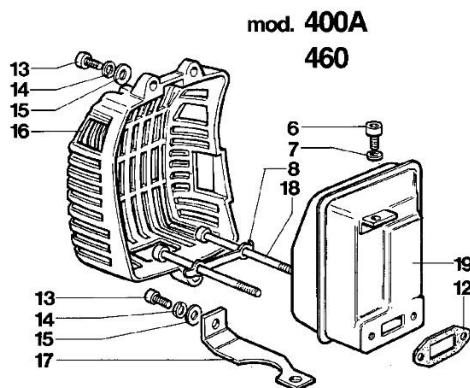

mod. 400A
460