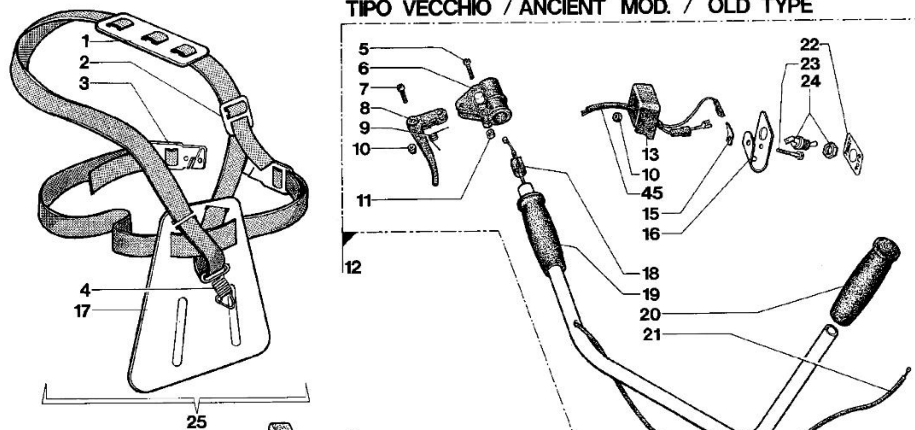

TIPO VECCHIO / ANCIENT MOD. / OLD TYPE

TIPO ERGONOMICO
MOD. ERGONOMIC TYPE