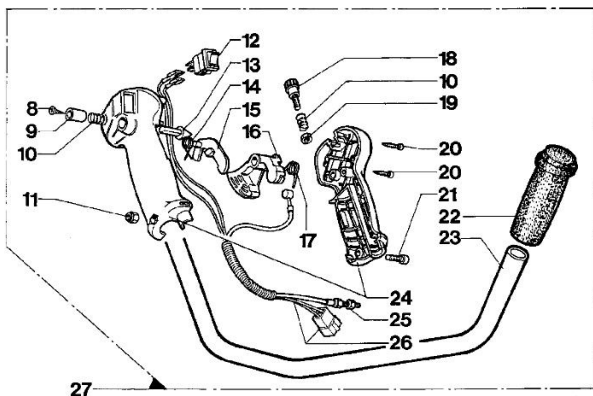

2

TIPO VECCHIO / ANCIENT MOD. / OLD TYPE

TIPO ERGONOMICO
MOD. ERGONOMIC TYPE

REF.	PART. NO.	SOSTITUITO DA REPLACE PAR REPLACED BY	DESCRIZIONE ITALIANO	DESCRIPTION FRANÇAIS	DESCRIPTION ENGLISH	DESCRIPCIÓN ESPAÑOL	Bollettino Bulletin
1	4174081		SPALLINA	EPAULETTE	STRAP	CORREA	
2	4098599		PASSANTE	BOUCLE	LOOP	HEBILLA	
3	4098684		TERMINALE	CROCHET	ENDS	TERMINAL	
4	4098812		MOLLA	RESSORT	SPRING	RESORTE	
5	3908025		VITE	VIS	SCREW	TORNILLO	
6	4098154		SUPP. ACCEL.	SUPP. ACCEL.	THROTTLE SUPP.	SOPORTE ACELER.	
7	3908013		VITE	VIS	SCREW	TORNILLO	
8	4098148		LEVA ACCEL.	LEVIER ACCEL.	THROTTLE LEVER	PALANCA ACELER.	
9	4098151		MOLLA	RESSORT	SPRING	RESORTE	
10	3914003		DADO	ECROU	NUT	TUERCA	
11	3912005		DADO	ECROU	NUT	TUERCA	
12	4098419		MANUB. x WALBRO WZ	MANCH. POUR WALBRO WZ	WALBRO WZ HANDLE	MANUB. PARA WALBRO WZ	
	4138406		MANUB. x WALBRO WT e ZAMA	MANCH. POUR WALBRO WT/ZAMA	WALBRO WT/ZAMA HANDLE	MANUB. PARA WALBRO WT/ZAMA	
13	4121096	4121149	COPERCHIO	COUVERCLE	COVER	TAPA	
14	4098412		CAVETTO x WALBRO WZ	CABLE POUR WALBRO WZ	WALBRO WZ CABLE	CABLE PARA WALBRO WZ	
	4174106	4179020	CAVETTO x WALBRO WT e ZAMA	CABLE POUR WALBRO WT/ZAMA	WALBRO WT/ZAMA CABLE	CABLE PARA WALBRO WT/ZAMA	
15	3044050		LINGUETTA	LAMELLE	PLATE	LENGUETA	
16	4121080		SUPPORTO	SUPPORT	SUPPORT	SOPORTE	
17	4174014		CUSCINO	COUSSIN	PAD	ALMOHADA	
18	4098149		CALOTTA FERMO	CALOTTE	RET. CAP	CAPUCHON	
19	4098153		MANOPOLA	POIGNEE	HANDGRIP	MANOPLA	
20	4095032		MANOPOLA	POIGNEE	HANDGRIP	MANOPLA	
21	4098369		CAVO PER WALBRO WZ	CABLE POUR WALBRO WZ	WALBRO WZ CABLE	CABLE PARA WALBRO WZ	
	4098086		CAVO PER TILLOTSON	CABLE POUR TILLOTSON	TILLOTSON CABLE	CABLE PARA TILLOTSON	
22	4121081		TARGHETTA	LAMELLE ON-OFF	PLATE	PLACA	
23	3908031		VITE	VIS	SCREW	TORNILLO	
24	2317008		VITE	VIS	SCREW	TORNILLO	
25	4138041		INTERRUTTORE	INTERRUPTEUR	SWITCH	INTERRUPTOR	
26	4098160	4179077	CINGHIAGGIO COMPL.	SANGLE COMPL.	COMPL. HARNESS	CORREAS COMP.	
27	3819006		FASCETTA	SUPPORT	SUPPORT	SOPORTE	
28	3908009		ROSETTA	RONDELLE	WASHER	ARANDELA	
29	4098326	4179077	VITE	VIS	SCREW	TORNILLO	
30	4100374		FASCETTA COMPL.	SUPPORT COMPL.	COMPL. SUPPORT	SOPORTE COMP.	
31	4098116		PASSANTE	OEILLET	EYELET	HEBILLA	
32	4160262	4179094	ASTA TRASSMISS.	ARBRE	SHAFT	EJE TRANSMISION	
33	4098807	4191192	MANOPOLA	POIGNEE	HANDGRIP	MANOPLA	
34	4179073		TUBO COMPL.	TUYAU	COMPL. TUBE	TUBO COMP.	
35	3801015		FASCETTA + VITE	SUPPORT + VIS	SCREW + SUPPORT	SOPORTE + TORNILLO	
36	4179077		VITE	VIS	SCREW	TORNILLO	
37	3801022		FASCETTA COMPL.	SUPPORT COMPL.	COMPL. SUPPORT	SOPORTE COMP.	
38	4098093	4098106	VITE	VIS	SCREW	TORNILLO	
39	3912006		COPERCHIO	COUVERCLE	COVER	TAPA	
40	4098122	4098106	DADO	ECROU	NUT	TUERCA	
41	4098106		SUPPORTO	SUPPORT	SUPPORT	SOPORTE	
42	4098123	4098106	SUPPORTO COMPL.	SUPPORT COMPL.	COMPL. SUPPORT	SOPORTE COMP.	
43	3801024		COLLARE	COLLIER	CLAMP	SOPORTE	
44	4174129		VITE	VIS	SCREW	TORNILLO	
45	4098412		CAVO PER WALBRO WT e ZAMA	CABLE POUR WALBRO WT e ZAMA	WALBRO WT/ZAMA CABLE	CABLE POR WALBRO WT/ZAMA	
46	4174005	4175035	CAVETTO L. 850	CABLE L. 850	850 mm L. CABLE	CABLE L. 850	
	4174123	4175034	MANUB. x WALBRO WZ	MANCH. POUR WALBRO WZ	WALBRO WZ HANDLE	MANUB. PARA WALBRO WZ	9-91
	4098349		MANUB. x WALBRO WT e ZAMA	MANCH. POUR WALBRO WT/ZAMA	WALBRO WT/ZAMA HANDLE	MANUB. PARA WALBRO WT/ZAMA	9-91
47	4174008		PASSANTE	OEILLET	EYELET	HEBILLA	
48	4174008		MANUBRIO	MANCHERON	HANDLE	MANUBRIO	
49	4121149		COPERCHIO	COUVERCLE	COVER	TAPA	
50	4121148		SUPPORTO	SUPPORT	SUPPORT	SOPORTE	
51	2317011		INTERRUTTORE	INTERRUPTEUR	SWITCH	INTERRUPTOR	