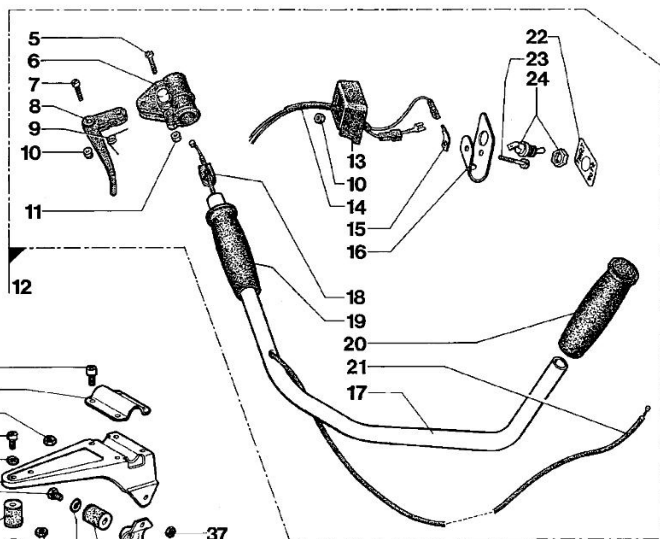

REF.	PART. NO.	SOSTITUITO DA REPLACÉ PAR REPLACED BY	DESCRIZIONE ITALIANO	DESCRIPTION FRANÇAIS	DESCRIPTION ENGLISH	DESCRIPCIÓN ESPAÑOL	Bollettino Bulletin
1	4095033		MANOPIOLA	POIGNEE	HANDGRIP	MANOPIA	
2	4096194	4100374	PASSANTE	BOUCLE	LOOP	HEBILLA	
3	4098349		PASSANTE	BOUCLE	LOOP	HEBILLA	
4	4174108		FASCETTA COMPL.	SUPPORT COMPL.	COMPL. SUPPORT	SOPORTE COMPL.	
5	3908025		VITE	VIS	SCREW	TORNILLO	
6	4098154		SUPP. ACCEL	SUPPORT ACCEL.	THROTTLE SUPPORT.	SOPORTE ACELER.	
7	3908013		VITE	VIS	SCREW	TORNILLO	
8	4098148		LEVA ACCEL.	LEVIER ACCELER.	THROTTLE LEVER	PALANCA ACELER.	
9	4098151		MOLLA	RESSORT	SPRING	RESSORTE	
10	3914003		DADO	ECROU	NUT	TUERCA	
11	3912005		DADO	ECROU	NUT	TUERCA	
12	4174005	4175035	MANUB. x WALBRO WZ	MANCHERON POUR WALBRO WZ	HANDLE FOR WALBRO WZ.	MANUBRO PARA WALBRO WZ	
13	4121096	4121149	COOPERCHIO	COUVERCLE	COVER	TAPA	
14	4098412		CAVETTO x WALBRO WZ	CABLE POUR WALBRO WZ	CABLE FOR WALBRO WZ	CABLE PARA WALBRO WZ.	
15	3044050		LINGUETTA	LAMELLE	PLATE	LENGUETA	
16	4121080		SUPPORTO	SUPPORT	SUPPORT	SOPORTE	
17	4174008		MANUBRIO	MANCHERON	HANDLE	MANUBRIO	
18	4098149		CALOTTA FERMO	CALOTTE	RET. CAP	CAPUCHON	
19	4098153		MANOPIOLA	POIGNEE	HANDGRIP	MANOPIA	
20	4095032		MANOPIOLA	POIGNEE	HANDGRIP	MANOPIA	
21	4098369		CAVO PER WALBRO WZ	CABLE POUR WALBRO WZ	CABLE FOR WALBRO WZ.	CABLE PARA WALBRO WZ.	
22	4121081		TARGHETTA	PLAQUETTE	PLATE	PLACA	
23	3908031		VITE	VIS	SCREW	TORNILLO	
24	2317008		INTERRUTTORE	INTERRUPTEUR	SWITCH	INTERRUPTOR	
25	4174081		SPALLINA	EPAULETTE	STRAP	CORREA	
26	4098189		CINTURA	SANGLE	BELT	CINTURÓN	
27	4174013		AGGANCI	CROCHET	HOOK	ENGANCHE	
28	4174012		AGGANCI	CROCHET	HOOK	ENGANCHE	
29	4098812		MOLLA	RESSORT	SPRING	RESSORTE	
30	4174014		CUSCINO	COUSSIN	PAD	ALMOHADA	
31	4098389		CINGHIAGGIO COMPL.	SANGLE COMPL.	COMPL. HARNESS	CORREAS COMP.	
32	4174010		SPALLINA	EPAULETTE	STRAP	CORREA	
33	4174011		PASSANTE	PLAQUE	BELT HOLDER	HEBILLÓN	
34	4095078		CINTURA	SANGLE	BELT	CINTURÓN	
35	3801019		VITE	VIS	SCREW	TORNILLO	
36	4138094		FASCETTA	COLLIER	CLAMP	ABRAZADERA	
37	3914006	072700187	DADO	ECROU	NUT	TUERCA	
38	3819010		ROSETTA	RONDELLE	WASHER	ARANDELA	
39	4138096		SUPPORTO	SUPPORT	SUPPORT	SOPORTE	
40	3806031		VITE	VIS	SCREW	TORNILLO	
41	4138091	■ 1-03-1987	SUPPORTO AV. COMPL.	SUPPORT AV. COMPL.	COMPL. AV. SUPPORT	SOPORTE AV. COMP.	2-87
42	3058009		ANTIVIBRANTE	AMORTISSEUR	SHOCK ABSORBER	AMORTIGUADOR	
43	4138095		COLLARE	COLLIER	CLAMP	ABRAZADERA	
44	4174085	4191206	TUBO COMPL.	TUYAU COMPL.	COMPL. TUBE	TUBO COMP.	
45	4098116		ASTA TRASM.	ARBRE	SHAFT	EJE TRANSMISIÓN	
46	3908009		VITE	VIS	SCREW	TORNILLO	
47	4138032	4174108	FASCETTA	SUPPORT	SUPPORT	SOPORTE	
48	3819006		ROSETTA	RONDELLE	WASHER	ARANDELA