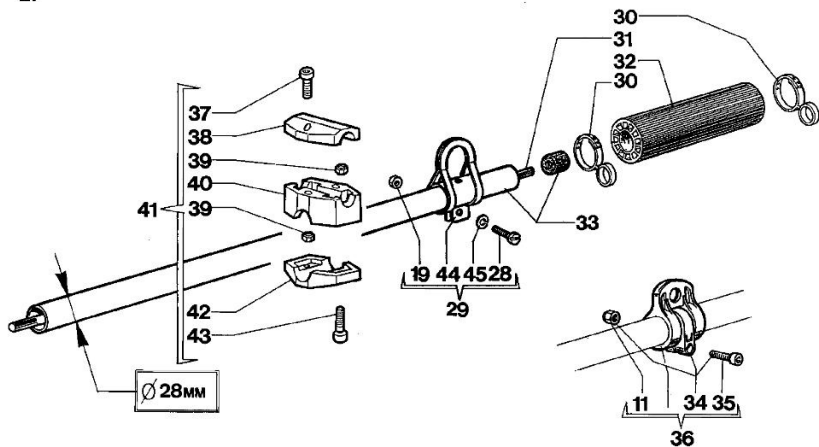

2

TIPO VECCHIO / ANCIENT MOD. / OLD TYPE

TIPO ERGONOMICO
MOD. ERGONOMIC TYPE

REF.	PART. NO.	SOSTITUITO DA REPLACE PAR REPLACED BY	DESCRIZIONE ITALIANO	DESCRIPTION FRANÇAIS	DESCRIPTION ENGLISH	DESCRIPCIÓN ESPAÑOL	Bollettino Bulletin
1	4174081		SPALLINA	EPAULETTE	STRAP	CORREA	
2	4098599		PASSANTE	BOUCLE	LOOP	HEBILLA	
3	4098684		TERMINALE	CROCHET	ENDS	TERMINAL	
4	4098812		MOLLA	RESSORT	SPRING	RESORTE	
5	3908025		VITE	VIS	SCREW	TORNILLO	
6	4098154		SUPP. ACCEL.	SUPP. ACCEL.	THROTTLE SUPP.	SOPORTE ACELER.	
7	3908013		VITE	VIS	SCREW	TORNILLO	
8	4098148		LEVA ACCEL.	LEVIER ACCEL.	THROTTLE LEVER	PALANCA ACELER.	
9	4098151		MOLLA	RESSORT	SPRING	RESORTE	
10	3914003		DADO	ECROU	NUT	TUERCA	
11	3912005		DADO	ECROU	NUT	TUERCA	
12	4098419		MANUB. x WALBRO WZ	MANCH. POUR WALBRO WZ	WALBRO WZ HANDLE	MANUB. PARA WALBRO WZ	
	4138406		MANUB. x WALBRO WT e ZAMA	MANCH. POUR WALBRO WT/ZAMA	WALBRO WT/ZAMA HANDLE	MANUB. PARA WALBRO WT/ZAMA	
13	4121096	4121149	COPERCHIO	COUVERCLE	COVER	TAPA	
14	4098412		CAVETTO x WALBRO WZ	CABLE POUR WALBRO WZ	WALBRO WZ CABLE	CABLE PARA WALBRO WZ	
	4174106	4179020	CAVETTO x WALBRO WT e ZAMA	CABLE POUR WALBRO WT/ZAMA	WALBRO WT/ZAMA CABLE	CABLE PARA WALBRO WT/ZAMA	
15	3044050		LINGUETTA	LAMELLE	PLATE	LENGUETA	
16	4121080		SUPPORTO	SUPPORT	SUPPORT	SOPORTE	
17	4174014		CUSCINO	COUSSIN	PAD	ALMOHADA	
18	4098149		CALOTTA FERMO	CALOTTE	RET. CAP	CAPUCHON	
19	4098153		MANOPOLA	POIGNEE	HANDGRIP	MANOPLA	
20	4095032		MANOPOLA	POIGNEE	HANDGRIP	MANOPLA	
21	4098369		CAVO PER WALBRO WZ	CABLE POUR WALBRO WZ	WALBRO WZ CABLE	CABLE PARA WALBRO WZ	
	4098086		CAVO PER TILLOTSON	CABLE POUR TILLOTSON	TILLOTSON CABLE	CABLE PARA TILLOTSON	
22	4121081		TARGHETTA	LAMELLE ON-OFF	PLATE	PLACA	
23	3908031		VITE	VIS	SCREW	TORNILLO	
24	2317008		VITE	VIS	SCREW	TORNILLO	
25	4138041		INTERRUTTORE	INTERRUPTEUR	SWITCH	INTERRUPTOR	
26	4098160	4179077	CINGHIAGGIO COMPL.	SANGLE COMPL.	COMPL. HARNESS	CORREAS COMP.	
27	3819006		FASCETTA	SUPPORT	SUPPORT	SOPORTE	
28	3908009		ROSETTA	RONDELLE	WASHER	ARANDELA	
29	4098326	4179077	VITE	VIS	SCREW	TORNILLO	
30	4100374		FASCETTA COMPL.	SUPPORT COMPL.	COMPL. SUPPORT	SOPORTE COMP.	
31	4098116		PASSANTE	OEILLET	EYELET	HEBILLA	
32	4160262	4179094	ASTA TRASSMISS.	ARBRE	SHAFT	EJE TRANSMISION	
33	4098807	4191192	MANOPOLA	POIGNEE	HANDGRIP	MANOPLA	
34	4179073		TUBO COMPL.	TUYAU	COMPL. TUBE	TUBO COMP.	
35	3801015		FASCETTA + VITE	SUPPORT + VIS	SCREW + SUPPORT	SOPORTE + TORNILLO	
36	4179077		VITE	VIS	SCREW	TORNILLO	
37	3801022		FASCETTA COMPL.	SUPPORT COMPL.	COMPL. SUPPORT	SOPORTE COMP.	
38	4098093	4098106	VITE	VIS	SCREW	TORNILLO	
39	3912006		COPERCHIO	COUVERCLE	COVER	TAPA	
40	4098122	4098106	DADO	ECROU	NUT	TUERCA	
41	4098106		SUPPORTO	SUPPORT	SUPPORT	SOPORTE	
42	4098123	4098106	SUPPORTO COMPL.	SUPPORT COMPL.	COMPL. SUPPORT	SOPORTE COMP.	
43	3801024		COLLARE	COLLIER	CLAMP	SOPORTE	
44	4174129		VITE	VIS	SCREW	TORNILLO	
45	4098412		CAVO PER WALBRO WT e ZAMA	CABLE POUR WALBRO WT e ZAMA	WALBRO WT/ZAMA CABLE	CABLE POR WALBRO WT/ZAMA	
46	4174005	4175035	CAVETTO L. 850	CABLE L. 850	850 mm L. CABLE	CABLE L. 850	
	4174123	4175034	MANUB. x WALBRO WZ	MANCH. POUR WALBRO WZ	WALBRO WZ HANDLE	MANUB. PARA WALBRO WZ	9-91
	4098349		MANUB. x WALBRO WT e ZAMA	MANCH. POUR WALBRO WT/ZAMA	WALBRO WT/ZAMA HANDLE	MANUB. PARA WALBRO WT/ZAMA	9-91
47	4174008		PASSANTE	OEILLET	EYELET	HEBILLA	
48	4174008		MANUBRIO	MANCHERON	HANDLE	MANUBRIO	
49	4121149		COPERCHIO	COUVERCLE	COVER	TAPA	
50	4121148		SUPPORTO	SUPPORT	SUPPORT	SOPORTE	
51	2317011		INTERRUTTORE	INTERRUPTEUR	SWITCH	INTERRUPTOR	