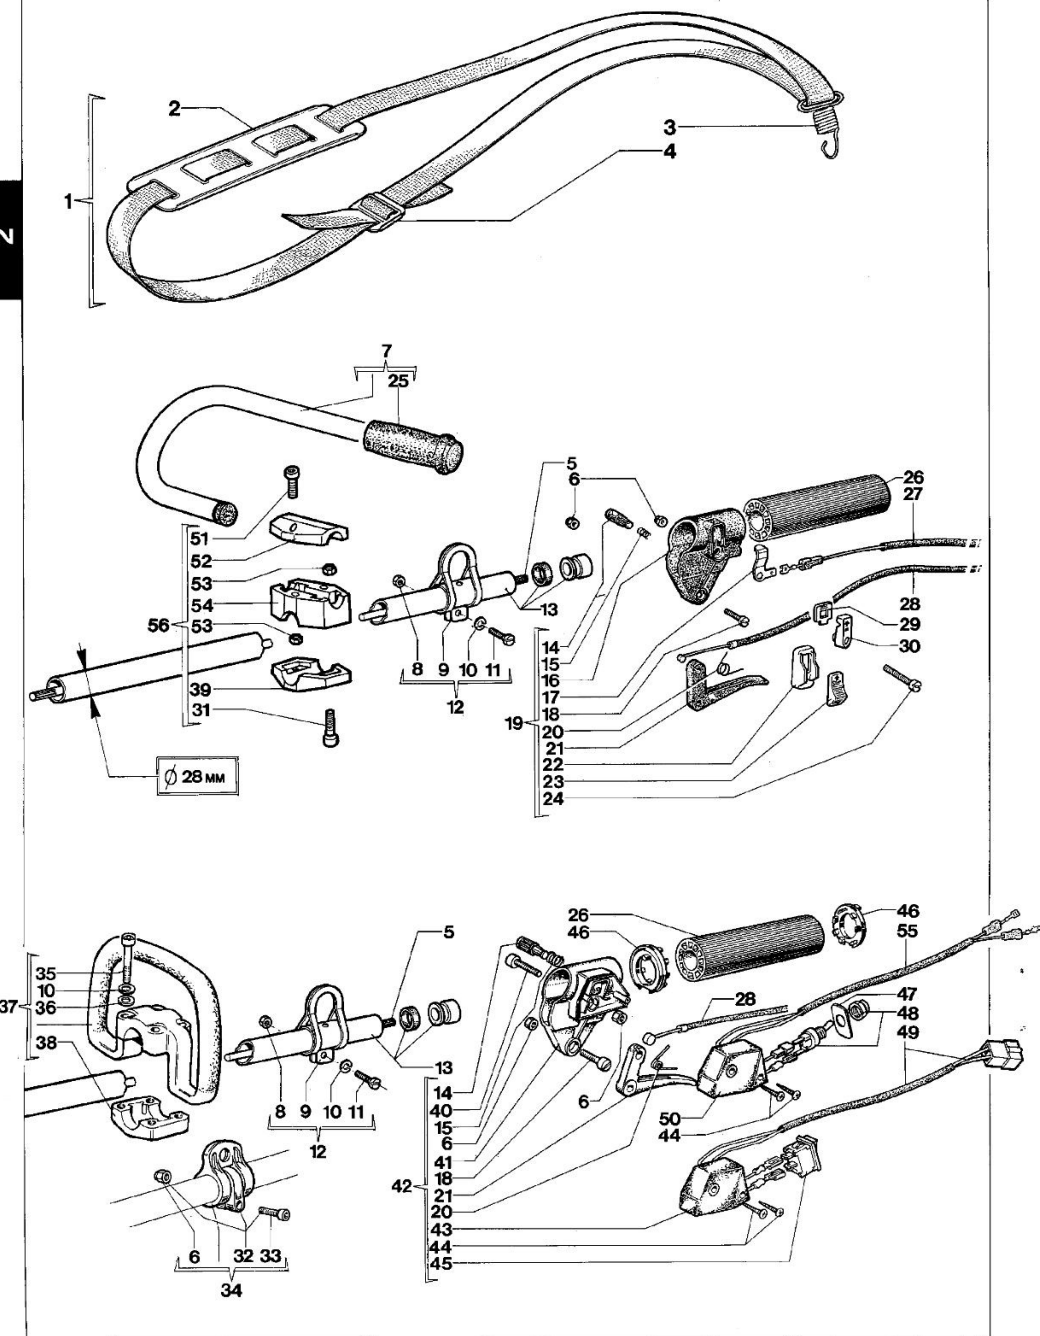

REF.	PART. NO.	SOSTITUITO DA REPLACE PAR REPLACED BY	DESCRIZIONE ITALIANO	DESCRIPTION FRANÇAIS	DESCRIPTION ENGLISH	DESCRIPCIÓN ESPAÑOL	Bollettino Bulletin
1	3819006		ROSETTA	RONDELLE	WASHER	ARANDELA	
2	3801016		VITE	VIS	SCREW	TORNILLO	
3	3805010		GRANO	GRAIN	DOWEL	ESPINA	
4	4179068		ANELLO	CIRCLIPS	RET. RING	CLIPS	
5	3024012		ANELLO ELASTICO	CIRCLIPS	SNAP RING	CLIPS	
6	3035023		CUSCINETTO	ROULEMENT	BEARING	COJINETE	
7	3034010		CUSCINETTO	ROULEMENT	BEARING	COJINETE	
8	3912005		DADO	ECROU	NUT	TUERCA	
9	4138311		ROSETTA	RONDELLE	WASHER	ARANDELA	
10	3025009		ANELLO ELASTICO	CIRCLIPS	RET. RING	CLIPS	
11	4138617		INGRANAGGI	ENGRENAGES	BEVEL GEARS	ENGRANAJES	
12	3078011		ROSETTA	RONDELLE	WASHER	ARANDELA	
13	4138428		TAPPO OLIO	BOUCHON	OIL CAP	TAPÓN ACEITE	
14	3032005		RIVETTO	RIVET	RIVET	RIVETE	
15	4138289		PERNO	PIVOT	PIN	PERNO	
16	4138290		MOLLA	RESSORT	SPRING	RESSORTE	
17	4138695		SCAT. INGR. Ø 28	BOITIER COUPLE CON. Ø 28	GEAR HOUSING Ø 28	CABEZAL Ø 28	
	4174285		SCAT. INGR. Ø 32	BOITIER COUPLE CON. Ø 32	GEAR HOUSING Ø 32	CABEZAL Ø 32	
18	4138588		PERNO	PIVOT	PIN	PERNO	
19	4138669		COPPIA CON. COMPL. Ø 28	COUPLE CON. COMPL. Ø 28	COMPL. GEAR HOUS. Ø 28	CABEZAL COMPL. Ø 28	
	4174265		COPPIA CON. COMPL. Ø 32	COUPLE CON. COMPL. Ø 32	COMPL. GEAR HOUS. Ø 32	CABEZAL COMPL. Ø 32	
20	3028013		LINGUETTA	CLAVETTE	KEY	CHAVETA	
21	3034013		CUSCINETTO	ROULEMENT	BEARING	COJINETE	
22	3025022		ANELLO ELASTICO	CIRCLIPS	RET. RING	CLIPS	
23	3050023		CORTECO	JOINT ETANCH.	OIL SEALER	RETEN ACEITE	
24	4138668		DISTANZIALE	ENTRETOISE	SPACER	SEPARADOR	
25	4138287	4191110	FLANGIA SUP.	FLASQUE SUP.	UPPER FLANGE	PLACA SUP.	5-3
26	4138666	4191204	FLANGIA INF.	FLASQUE INF.	LOWER FLANGE	PLACA INF.	5-3
27	3818016		ROSETTA	RONDELLE	WASHER	ARANDELA	
28	4138664		VITE	VIS	SCREW	TORNILLO	
29	4162029		RASAMENTO	RONDELLE	WASHER	ARANDELA	
30	3027010		ANELLO COMPENS.	RONDELLE	WASHER	ARANDELA	
31	3025019		ANELLO ELASTICO	CIRCLIPS	SNAP RING	CLIPS	
32	3050020		CORTECO	JOINT ETANCH.	OIL SEALER	RETEN ACEITE	
33	4138291		DISTANZIALE	ENTRETOISE	SPACER	SEPARADOR	
34	4138287	4191110	FLANGIA SUP.	FLASQUE SUP.	UPPER FLANGE	PLACA SUP.	5-3
35	4174239		SCAT. INGR. Ø 32	BOITIER COUPLE CON. Ø 32	GEAR HOUSING Ø 32	CABEZAL Ø 32	
36	3034008		CUSCINETTO	ROULEMENT	BEARING	COJINETE	
37	4174191		COPPIA CON. COMPL. Ø 32	COUPLE CON. COMPL. Ø 32	COMPL. GEAR HOUS. Ø 32	CABEZAL COMPL. Ø 32	
38	3801017		VITE	VIS	SCREW	TORNILLO	
39	4138288	4179088	FLANGIA INF.	FLASQUE INF.	LOWER FLANGE	PLACA INF.	5-3
40	4191110		FLANGIA SUP.	FLASQUE SUP.	UPPER FLANGE	PLACA SUP.	5-3
41	4179088		FLANGIA INF.	FLASQUE INF.	LOWER FLANGE	PLACA INF.	5-3
42	4100456		COPPETTA	BOL	SKID DISK	COPA