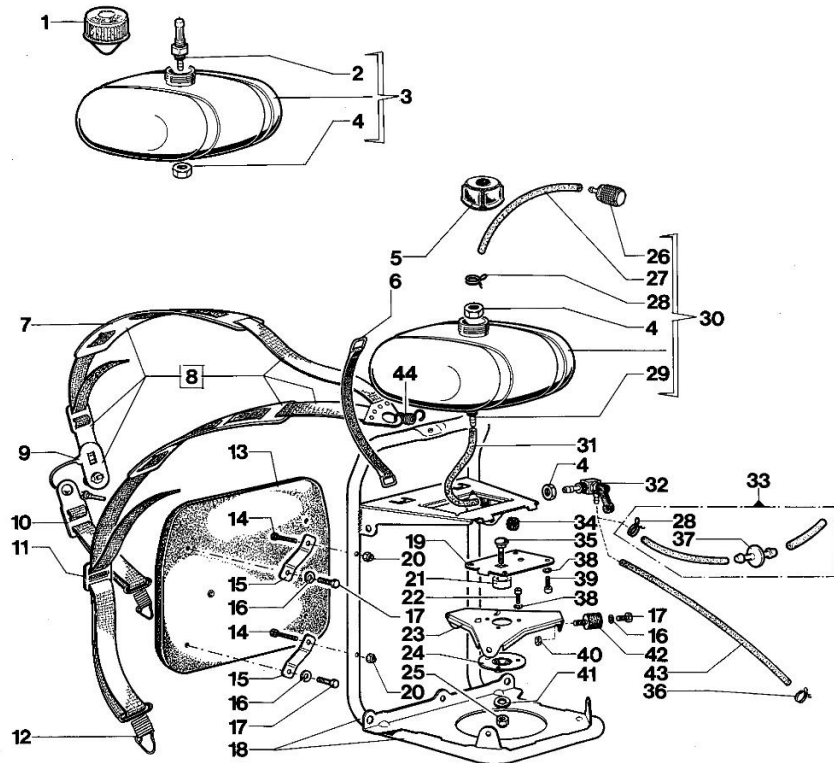

REF.	PART. NO.	SOSTITUITO DA REMPLECE PAR REPLACED BY	DESCRIZIONE ITALIANO	DESCRIPTION FRANÇAIS	DESCRIPTION ENGLISH	DESCRIPCIÓN ESPAÑOL	Bollettino Bulletin
1	4098166	4098701	TAPPO MIX	BOUCHON	CAP	TAPA	
2	4151107		RACCORDO	RACCORD	UNION	CONEXIÓN	
3	4100160	4100245	SERB. COMPL.	RESERVOIR COMPL.	COMPL. GAS TANK	DEPOSITO COMPL.	
4	3911011	3912011	DADO	ECROU	NUT	TUERCA	
5	4098701		TAPPO MIX	BOUCHON	CAP	TAPA	
6	4098179		ELASTICO	SANGLE ELAST.	STRAP	CORREA	
7	4174081		SPALLINA	EPAULETTE	SHOULDER STRAP	CORREA	
8	4100156		CINGHIAGGIO COMPL.	HARNAIS COMPL.	COMPL. HARNESS	CORREAS COMPL.	
9	4174013		TERMINALE	CROCHET	BUCKLE	TERMINAL	
10	4174012		TERMINALE	CROCHET	BUCKLE	TERMINAL	
11	4098599		PASSANTE	BOUCLE	LOOP	HEBILLA	
12	4098812		MOLLA	RESSORT	SPRING	RESORTE	
13	4096070		CUSCINO	COUSSIN	PAD	ALMOHADILLA	
14	3806024		VITE	VIS	SCREW	TORNILLO	
15	4165025		LAMINA	PLAQUETTE	PLATE	PLAQUETA	
16	3819010		ROSETTA	RONDELLE	WASHER	ARANDELA	
17	3806031		VITE	VIS	SCREW	TORNILLO	
18	4100145	4100341	TELAIO	CHASSIS	FRAME	CHASSIS	
19	4100001	4100336	SUPPORTO	SUPPORT	SUPPORT	SOPORTE	
20	3914003		DADO	ECROU	NUT	TUERCA	
21	4165023		DISTANZIALE	ENTRETOISE	SPACER	SEPARADOR	
22	3801008		VITE	VIS	SCREW	TORNILLO	
23	4165005		SUPPORTO	SUPPORT	SUPPORT	SOPORTE	
24	4095138		FLANGIA	FLASQUE	FLANGE	PLACA	
25	3914014		DADO	ECROU	NUT	TUERCA	
26	3055091	094500207	FILTRO	FILTRE	FILTER	FILTRO	
27	4100378		TUBO MIX	TUYAU ALIMENT.	FUEL LINE	TUBO	
28	3059003		FASCETTA	COLLIER	CLAMP	ABRAZADERA	
29	4100235		RACCORDO	RACCORD	UNION	CONEXIÓN	
30	4100245		SERB. COMPL.	RESERVOIR COMPL.	COMPL. GAS TANK	DEPOSITO COMPL.	
31	4100155		TUBO MIX	TUYAU ALIMENT.	FUEL LINE	TUBO	
32	3055046		RUBINETTO	ROBINET	FUEL COCK	GRIFO	
33	4157027		TUBO MIX COMPL.	TUYAU ALIMENT. COMPL.	COMPL. FUEL LINE	TUBO COMPL.	
34	4100148		PASSATUBO	OUILLET	EYELET	ARANDELA	
35	3910023		VITE	VIS	SCREW	TORNILLO	
36	4098377		FASCETTA	COLLIER	CLAMP	ABRAZADERA	
37	3055043		FILTRO	FILTRE	FILTER	FILTRO	
38	3819006		ROSETTA	RONDELLE	WASHER	ARANDELA	
39	3801010		VITE	VIS	SCREW	TORNILLO	
40	3914006	072700187	DADO	ECROU	NUT	TUERCA	
41	3916010		ROSETTA	RONDELLE	WASHER	ARANDELA	
42	3058007		AV	AMORTISSEUR	SHOCK ABSORBER	ANTIVIBRANTE	
43	4100236		TUBO MIX WALBRO WZ ..	TUYAU WALBRO WZ ..	FUEL LINE WALBRO WZ ..	TUBO WALBRO WZ ..	
	4100275		TUBO MIX WALBRO WT ..	TUYAU WALBRO WT ..	FUEL LINE WALBRO WT ..	TUBO WALBRO WT ..	
44	4100146		MOLLA	RESSORT	SPRING	RESORTE