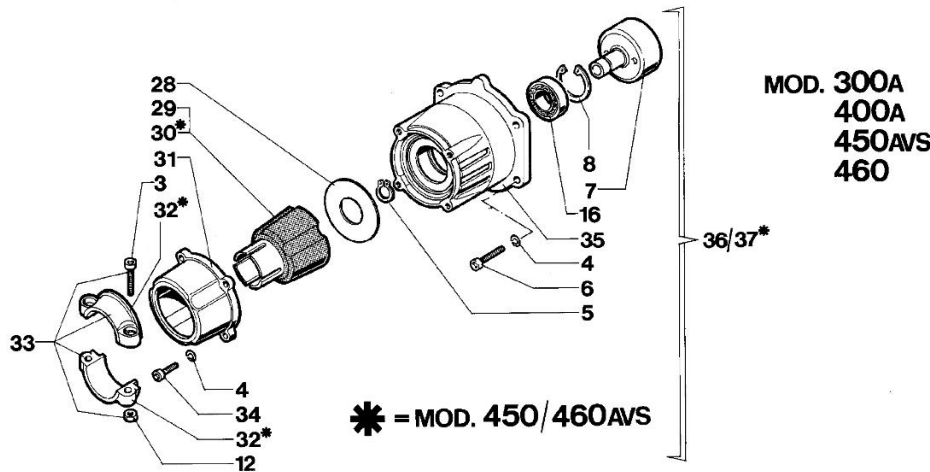

REF.	PART. NO.	SOSTITUITO DA REPLACE PAR REPLACED BY	DESCRIZIONE ITALIANO	DESCRIPTION FRANÇAIS	DESCRIPTION ENGLISH	DESCRIPCIÓN ESPAÑOL	Bollettino Bulletin
1	3912005		DADO	ECROU	NUT	TUERCA	
2	3930006		INGRASSATORE	GRAISSEUR	GREASE NIPPLE	GRASADERA	
3	3801016		VITE	VIS	SCREW	TORNILLO	
4	3819006		ROSETTA	RONDELLE	WASHER	ARANDELA	
5	3024015		ANELLO ELASTICO	CIRCLIPS	SNAP RING	CLIPS	
6	3801013		VITE	VIS	SCREW	TORNILLO	
7	4138307		CAMPANA FRIZ.	TAMBOUR EMBR.	CLUTCH DRUM	CAMPANA EMBR.	
8	3025022		ANELLO ELASTICO	CIRCLIPS	SNAP RING	CLIPS	
9	4138582		CUFFIA FRIZ. ROSSA ..	CARTER EMBR. ROUGE ..	CLUTCH HOUS.-RED ..	CUBRE EMBR. ROJO ..	18-89
	4098229	4138583	CUFFIA FRIZ. GIALLA ..	CARTER EMBR. JAUNE ..	CLUTCH HOUS.-YELLOW ..	CUBRE EMBR. AMARILLO ..	18-89
	4098102	4138572	CUFFIA FRIZ. ARANCIO ..	CARTER EMBR. ORANGE ..	CLUTCH HOUS.-ORANGE ..	CUBRE EMBR. ANARAN. ..	18-89
	4098555	4138581	CUFFIA FRIZ. NERA	CARTER EMBR. NOIR	CLUTCH HOUS.-BLACK	CUBRE EMBR. NEGRO	18-89
10	3035016		CUSCINETTO	ROULEMENT	BEARING	COJINETE	
11	4098136		RASAMENTO	RONDELLE	WASHER	ARANDELA	
12	3914003		DADO	ECROU	NUT	TUERCA	
13	4098111		RASAMENTO	RONDELLE	WASHER	ARANDELA	
14	4138530		CAMPANA FRIZ.	TAMBOUR EMBR.	CLUTCH DRUM	CAMPANA EMBR.	18-89
15	4138582		CUFFIA FRIZ. ROSSA ..	CARTER EMBR. ROUGE ..	CLUTCH HOUS.-RED ..	CUBRE EMBR. ROJO ..	18-89
	4138583		CUFFIA FRIZ. GIALLA ..	CARTER EMBR. JAUNE ..	CLUTCH HOUS.-YELLOW ..	CUBRE EMBR. AMARILLO ..	18-89
	4138572		CUFFIA FRIZ. ARANCIO ..	CARTER EMBR. ORANGE ..	CLUTCH HOUS.-ORANGE ..	CUBRE EMBR. ANARAN. ..	18-89
	4138581		CUFFIA FRIZ. NERA	CARTER EMBR. NOIR	CLUTCH HOUS.-BLACK	CUBRE EMBR. NEGRO	18-89
16	3035019		CUSCINETTO	ROULEMENT	BEARING	COJINETE	
17	4151193		DISTANZIALE	ENTRETOISE	SPACER	SEPARADOR	
18	4138374		TRASCINATORE	MOYEU	DRIVER	ARRASTRADOR	
19	4138494		MOLLA	RESSORT	SPRING	RESORTE	
20	4138375		DISTANZIALE	ENTRETOISE	SPACER	SEPARADOR	
21	3918007		ROSETTA	RONDELLE	WASHER	ARANDELA	
22	4138376		FRIZIONE COMPL.	EMBAYAGE COMPL.	COMPL. CLUTCH	EMBRAGUE COMPL.	
23	3806040		VITE	VIS	SCREW	TORNILLO	
24	4098058	4138376	PATTINO	MASSELOTTE	SHOE	ZAPATA	
25	4098036		MOLLA	RESSORT	SPRING	RESORTE	
26	4098024	4138376	FRIZIONE COMPL.	EMBAYAGE COMPL.	COMPL. CLUTCH	EMBRAGUE COMPL.	
27	4098059	4138376	TRASCINATORE	MOYEU	DRIVER	ARRASTRADOR	
28	4098477		RASAMENTO	RONDELLE	WASHER	ARANDELA	
29	4098469		GOMMA mod. 300A-400A ..	AMMORTISSEUR 3-400A ..	SHOCK ABSORBER 3-400A ..	ANTIVIBRANTE 3-400A ..	
30	4174029		GOMMA mod. 450/460AVS ..	AMMORTISSEUR 450-460 ..	SHOCK ABSORBER 450-460 ..	ANTIVIBRANTE 450-460 ..	
31	4174024		SUPPORTO ROSSO	SUPPORT ROUGE	SUPPORT-RED	SOPORTE ROJO	
	4098742		SUPPORTO GIALLO	SUPPORT JAUNE	SUPPORT-YELLOW	SOPORTE AMARILLO ..	
	4098468		SUPPORTO ARANCIO ..	SUPPORT ORANGE ..	SUPPORT-ORANGE ..	SOPORTE ANARAN.	
	4098712		SUPPORTO NERO	SUPPORT NOIR	SUPPORT-BLACK	SOPORTE NEGRO	
32	4174027		COLLARE mod. 450/460AVS ..	COLLIER 450/460AVS ..	CLAMP 450/460AVS ..	ABRAZADERA 450/460 AVS ..	
33	4098835		COLLARE COMPL. 300A-400A ..	COLLIER 3-400A ..	CLAMP 3-400A ..	ABRAZADERA 3-400A ..	11-87
34	3801011		VITE	VIS	SCREW	TORNILLO	
35	4174025		CARTER ROSSO	CARTER ROUGE	HOUSING-RED	CARTER ROJO	
	4098741		CARTER GIALLO	CARTER JAUNE	HOUSING-YELLOW	CARTER AMARILLO ..	
	4098467		CARTER ARANCIO	CARTER ORANGE	HOUSING-ORANGE	CARTER ANARAN.	
	4098713		CARTER NERO	CARTER NOIR	HOUSING-BLACK	CARTER NEGRO	
36	4098828		CUFFIA FRIZ. ROSSA ..	CARTER EMBR. ROUGE ..	CLUTCH HOUS.-RED ..	CUBRE EMBR. ROJO ..	
	4098829		CUFFIA FRIZ. GIALLA ..	CARTER EMBR. JAUNE ..	CLUTCH HOUS.-YELLOW ..	CUBRE EMBR. AMARILLO ..	
	4098831		CUFFIA FRIZ. ARANCIO ..	CARTER EMBR. ORANGE ..	CLUTCH HOUS.-ORANGE ..	CUBRE EMBR. ANARAN. ..	
	4098830		CUFFIA FRIZ. NERA	CARTER EMBR. NOIR	CLUTCH HOUS.-BLACK	CUBRE EMBR. NEGRO	
37	4174089		CUFFIA FRIZ. ROSSA ..	CARTER EMBR. ROUGE ..	CLUTCH HOUS.-RED ..	CUBRE EMBR. ROJO ..	
	4174092		CUFFIA FRIZ. ARANCIO ..	CARTER EMBR. ORANGE ..	CLUTCH HOUS.-ORANGE ..	CUBRE EMBR. ANARAN. ..	
	4174090		CUFFIA FRIZ. GIALLA ..	CARTER EMBR. JAUNE ..	CLUTCH HOUS.-YELLOW ..	CUBRE EMBR. AMARILLO ..