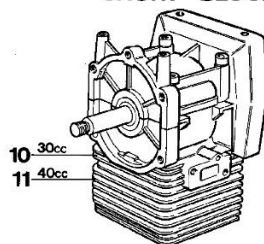

DAL-DEPUIS-FROM-DESDE:
1984

FINO-JUSQU'À-TILL-HASTA:
part. no. 308162500 (mod. 300)
408132658 (mod. 400)
408141520 (mod. 450AVS)
318171550 (mod. 301)
418131730 (mod. 401)

27
KIT N°12 ROLLERS

SHORT BLOCK

REF.	PART. NO.	SOSTITUITO DA REPLACE PAR REPLACED BY	DESCRIZIONE ITALIANO	DESCRIPTION FRANÇAIS	DESCRIPTION ENGLISH	DESCRIPCIÓN ESPAÑOL	Boletino Bulletin
1	4098051	4175047	ALB. MOT. COMPL.	VILEBREQUIN	CRANKSHAFT	CIGÜENAL	
2	3037005		ASTUCCIO A RULLINI ...	CAGE A AIGUILLES ...	ROLLER CAGE	BUJE	
3	4095091	004900061	ANELLO ELASTICO	CIRCLIPS	SNAP RING	CLIPS	
4	4098057	093000091	SEGMENTO Ø 36 - 30 cc.	SEGMENT Ø 36 - 30 cc.	PIST. RING Ø 36 - 30 cc.	ANILLO Ø 36 - 30 cc.	
	4145003	003300015	SEGMENTO Ø 38 - 35 cc.	SEGMENT Ø 38 - 35 cc.	PIST. RING Ø 38 - 35 cc.	ANILLO Ø 38 - 35 cc.	
	4095120	004000015	SEGMENTO Ø 40 - 40 cc.	SEGMENT Ø 40 - 40 cc.	PIST. RING Ø 40 - 40 cc.	ANILLO Ø 40 - 40 cc.	
5	4100330		PIST. COMPL. 30 cc.	PISTON COMPL. 30 cc.	COMPL. PIST. 30 cc.	PIST. COMPL. 30 cc.	
	4138484		PIST. COMPL. 40 cc.	PISTON COMPL. 40 cc.	COMPL. PIST. 40 cc.	PIST. COMPL. 40 cc.	
6	4095100		PERNO	PIVOT	PIN	PERNO	
7	4098094		CRICCHETTO	CLIQUET	PAWL	UÑA	
8	4098080		MOLLA	RESSORT	SPRING	RESSORTE	
9	4098023		VOLANO COMPL.	VOLANT	FLYWHEEL	VOLANTE	
10	4098421	4175105	SHORT BLOCK 30 cc.	SHORT BLOCK 30 cc.	SHORT BLOCK 30 cc.	SHORT BLOCK 30 cc.	
11	4138143	4138707	SHORT BLOCK 40 cc.	SHORT BLOCK 40 cc.	SHORT BLOCK 40 cc.	SHORT BLOCK 40 cc.	
12	4098785	4098869	SHORT BLOCK 30 cc.	SHORT BLOCK 30 cc.	SHORT BLOCK 30 cc.	SHORT BLOCK 30 cc.	9-88
13	4138260	4138455	SHORT BLOCK 40 cc.	SHORT BLOCK 40 cc.	SHORT BLOCK 40 cc.	SHORT BLOCK 40 cc.	9-88
14	3044050		LINGUETTA	LAMELLE	PLATE	CHAVETA	
15	3034011		CUSCINETTO	ROULEMENT	BEARING	COJINETE	
16	3025021		ANELLO ELASTICO	CIRCLIPS	SNAP RING	CLIPS	14-87
17	3050008	3050009	CORTECO	JOINT D'ETANCH.	OIL SEAL	RETEN	14-87
18	4100345		CIL + PIST. COMPL. 30 cc.	CYL + PIST. COMPL. 30 cc.	COMPL. CYL + PIST. 30 cc.	CIL + PIST. COMPL. 30 cc.	
	4145084		CIL + PIST. COMPL. 35 cc.	CYL + PIST. COMPL. 35 cc.	COMPL. CYL + PIST. 35 cc.	CIL + PIST. COMPL. 35 cc.	
	4138492		CIL + PIST. COMPL. 40 cc.	CYL + PIST. COMPL. 40 cc.	COMPL. CYL + PIST. 40 cc.	CIL + PIST. COMPL. 40 cc.	
19	4098845		PIST. COMPL. 30 cc.	PISTON COMPL. 30 cc.	COMPL. PISTON 30 cc.	PIST. COMPL. 30 cc.	9-88/15-88
	4145078		PIST. COMPL. 35 cc.	PISTON COMPL. 35 cc.	COMPL. PISTON 35 cc.	PIST. COMPL. 35 cc.	9-88/15-88
	4138350		PIST. COMPL. 40 cc.	PISTON COMPL. 40 cc.	COMPL. PISTON 40 cc.	PIST. COMPL. 40 cc.	9-88/15-88
20	4098158	093000167	ANELLO ELASTICO	CIRCLIPS	SNAP RING	CLIPS	
21	3050009		CORTECO	JOINT D'ETANCH.	OIL SEAL	RETEN	14-87
22	3801014		VITE	VIS	SCREW	TORNILLO	
23	3833073		ROSETTA	RONDELLE	WASHER	ARANDELA	
24	4098232		LINGUETTA	CLAVETTE	KEY	CHAVETA	
25	4098780		ALBERO MOT.	VILEBREQUIN	CRANKSHAFT	CIGÜENAL	9-88
26	3037010		GABBIA A RULLINI ...	CAGE A AIGUILLES ...	ROLLER CAGE	BUJE	
27	4098314		KIT 12 RULLINI	KIT 12 AIGUILLES ...	12 ROLLERS KIT	KIT DE 12 BUJES	
28	4098098	4098780	ALBERO MOTORE	VILEBREQUIN	CRANKSHAFT	CIGÜENAL	
29	4098092	003300952	BIELLA	BIELLE	ROD	BIELA	
30	4145075		SHORT BLOCK 35 cc.	SHORT BLOCK 35 cc.	SHORT BLOCK 35 cc.	SHORT BLOCK 35 cc.	
31	4095203	4161489	BUSTA ATTREZZI	TROUSSE OUTILS	TOOLS BAG	SET HERRAMIENTAS ..	