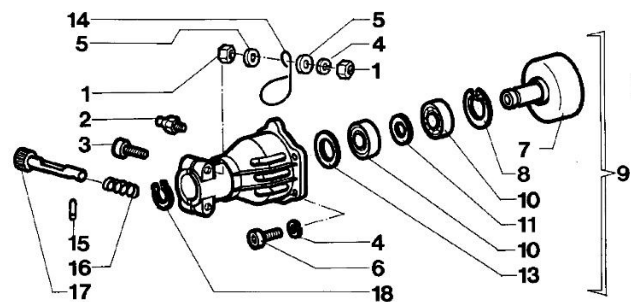

MOD. 301A
401A