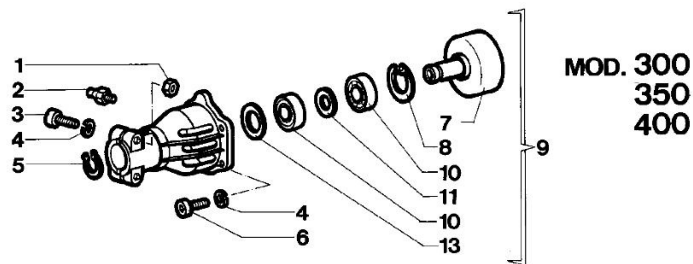

MOD. 300
350
400