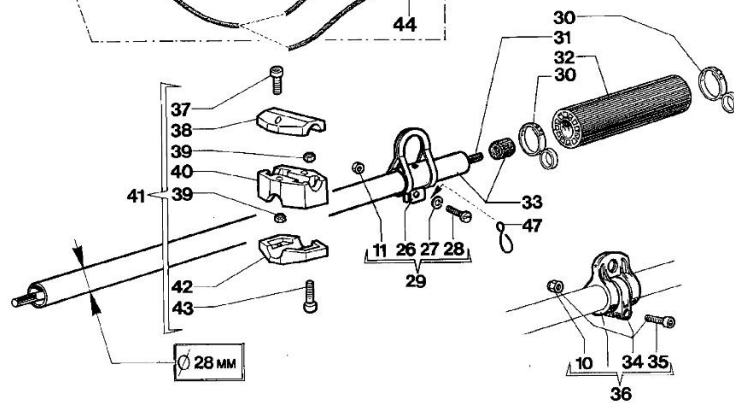

REF.	PART. NO.	SOSTITUITO DA REPLACE PAR REPLACED BY	DESCRIZIONE ITALIANO	DESCRIPTION FRANÇAIS	DESCRIPTION ENGLISH	DESCRIPCIÓN ESPAÑOL	Bollettino Bulletin
1	4174081		SPALLINA	EPAULETTE	STRAP	CORREA	
2	4098599		PASSANTE	BOUCLE	LOOP	HEBILLA	
3	4098684		TERMINALE	CROCHET	ENDS	TERMINAL	
4	4098812		MOLLA	RESSORT	SPRING	RESORTE	
5	3908025		VITE	VIS	SCREW	TORNILLO	
6	4098154		SUPP. ACCEL.	SUPP. ACCEL.	THROTTLE SUPP.	SOPORTE ACELER.	
7	3908013		VITE	VIS	SCREW	TORNILLO	
8	4098148		LEVA ACCEL.	LEVIER ACCEL.	THROTTLE LEVER	PALANCA ACELER.	
9	4098151		MOLLA	RESSORT	SPRING	RESORTE	
10	3914003		DADO	ECROU	NUT	TUERCA	
11	3912005		DADO	ECROU	NUT	TUERCA	
12	4098419		MANUB. x WALBRO WZ	MANCH. POUR WALBRO WZ	WALBRO WZ HANDLE	MANUB. PARA WALBRO WZ	
	4138406		MANUB. x WALBRO WT e ZAMA	MANCH. POUR WALBRO WT/ZAMA	WALBRO WT/ZAMA HANDLE	MANUB. PARA WALBRO WT/ZAMA	
13	4121096	4121149	COPERCHIO	COUVERCLE	COVER	TAPA	
14	4098412		CAVETTO x WALBRO WZ	CABLE POUR WALBRO WZ	WALBRO WZ CABLE	CABLE PARA WALBRO WZ	
	4174106	4179020	CAVETTO x WALBRO WT e ZAMA	CABLE POUR WALBRO WT/ZAMA	WALBRO WT/ZAMA CABLE	CABLE PARA WALBRO WT/ZAMA	
15	3044050		LINGUETTA	LAMELLE	PLATE	LENGUETA	
16	4121080		SUPPORTO	SUPPORT	SUPPORT	SOPORTE	
17	4174014		CUSCINO	COUSSIN	PAD	ALMOHADA	
18	4098149		CALOTTA FERMO	CALOTTE	RET. CAP	CAPUCHON	
19	4098153		MANOPOLA	POIGNEE	HANDGRIP	MANOPLA	
20	4095032		MANOPOLA	POIGNEE	HANDGRIP	MANOPLA	
21	4098369		CAVO PER WALBRO WZ	CABLE POUR WALBRO WZ	WALBRO WZ CABLE	CABLE PARA WALBRO WZ	
	4098086		CAVO PER TILLOTSON	CABLE POUR TILLOTSON	TILLOTSON CABLE	CABLE PARA TILLOTSON	
22	4121081		TARGHETTA	LAMELLE ON-OFF	PLATE	PLACA	
23	3908031		VITE	VIS	SCREW	TORNILLO	
24	2317008		VITE	VIS	SCREW	TORNILLO	
25	4138041		INTERRUTTORE	INTERRUPTEUR	SWITCH	INTERRUPTOR	
26	4098160	4179077	CINGHIAGGIO COMPL.	SANGLE COMPL.	COMPL. HARNESS	CORREAS COMP.	
27	3819006		FASCETTA	SUPPORT	SUPPORT	SOPORTE	
28	3908009		ROSETTA	RONDELLE	WASHER	ARANDELA	
29	4098326	4179077	VITE	VIS	SCREW	TORNILLO	
30	4100374		FASCETTA COMPL.	SUPPORT COMPL.	COMPL. SUPPORT	SOPORTE COMP.	
31	4098116		PASSANTE	OEILLET	EYELET	HEBILLA	
32	4160262	4179094	ASTA TRASSMISS.	ARBRE	SHAFT	EJE TRANSMISION	
33	4098807	4191192	MANOPOLA	POIGNEE	HANDGRIP	MANOPLA	
34	4179073		TUBO COMPL.	TUYAU	COMPL. TUBE	TUBO COMP.	
35	3801015		FASCETTA + VITE	SUPPORT + VIS	SCREW + SUPPORT	SOPORTE + TORNILLO	
36	4179077		VITE	VIS	SCREW	TORNILLO	
37	3801022		FASCETTA COMPL.	SUPPORT COMPL.	COMPL. SUPPORT	SOPORTE COMP.	
38	4098093	4098106	VITE	VIS	SCREW	TORNILLO	
39	3912006		COPERCHIO	COUVERCLE	COVER	TAPA	
40	4098122	4098106	DADO	ECROU	NUT	TUERCA	
41	4098106		SUPPORTO	SUPPORT	SUPPORT	SOPORTE	
42	4098123	4098106	SUPPORTO COMPL.	SUPPORT COMPL.	COMPL. SUPPORT	SOPORTE COMP.	
43	3801024		COLLARE	COLLIER	CLAMP	SOPORTE	
44	4174129		VITE	VIS	SCREW	TORNILLO	
45	4098412		CAVO PER WALBRO WT e ZAMA	CABLE POUR WALBRO WT e ZAMA	WALBRO WT/ZAMA CABLE	CABLE POR WALBRO WT/ZAMA	
46	4174005	4175035	CAVETTO L. 850	CABLE L. 850	850 mm L. CABLE	CABLE L. 850	
	4174123	4175034	MANUB. x WALBRO WZ	MANCH. POUR WALBRO WZ	WALBRO WZ HANDLE	MANUB. PARA WALBRO WZ	9-91
	4098349		MANUB. x WALBRO WT e ZAMA	MANCH. POUR WALBRO WT/ZAMA	WALBRO WT/ZAMA HANDLE	MANUB. PARA WALBRO WT/ZAMA	9-91
47	4174008		PASSANTE	OEILLET	EYELET	HEBILLA	
48	4174008		MANUBRIO	MANCHERON	HANDLE	MANUBRIO	
49	4121149		COPERCHIO	COUVERCLE	COVER	TAPA	
50	4121148		SUPPORTO	SUPPORT	SUPPORT	SOPORTE	
51	2317011		INTERRUTTORE	INTERRUPTEUR	SWITCH	INTERRUPTOR