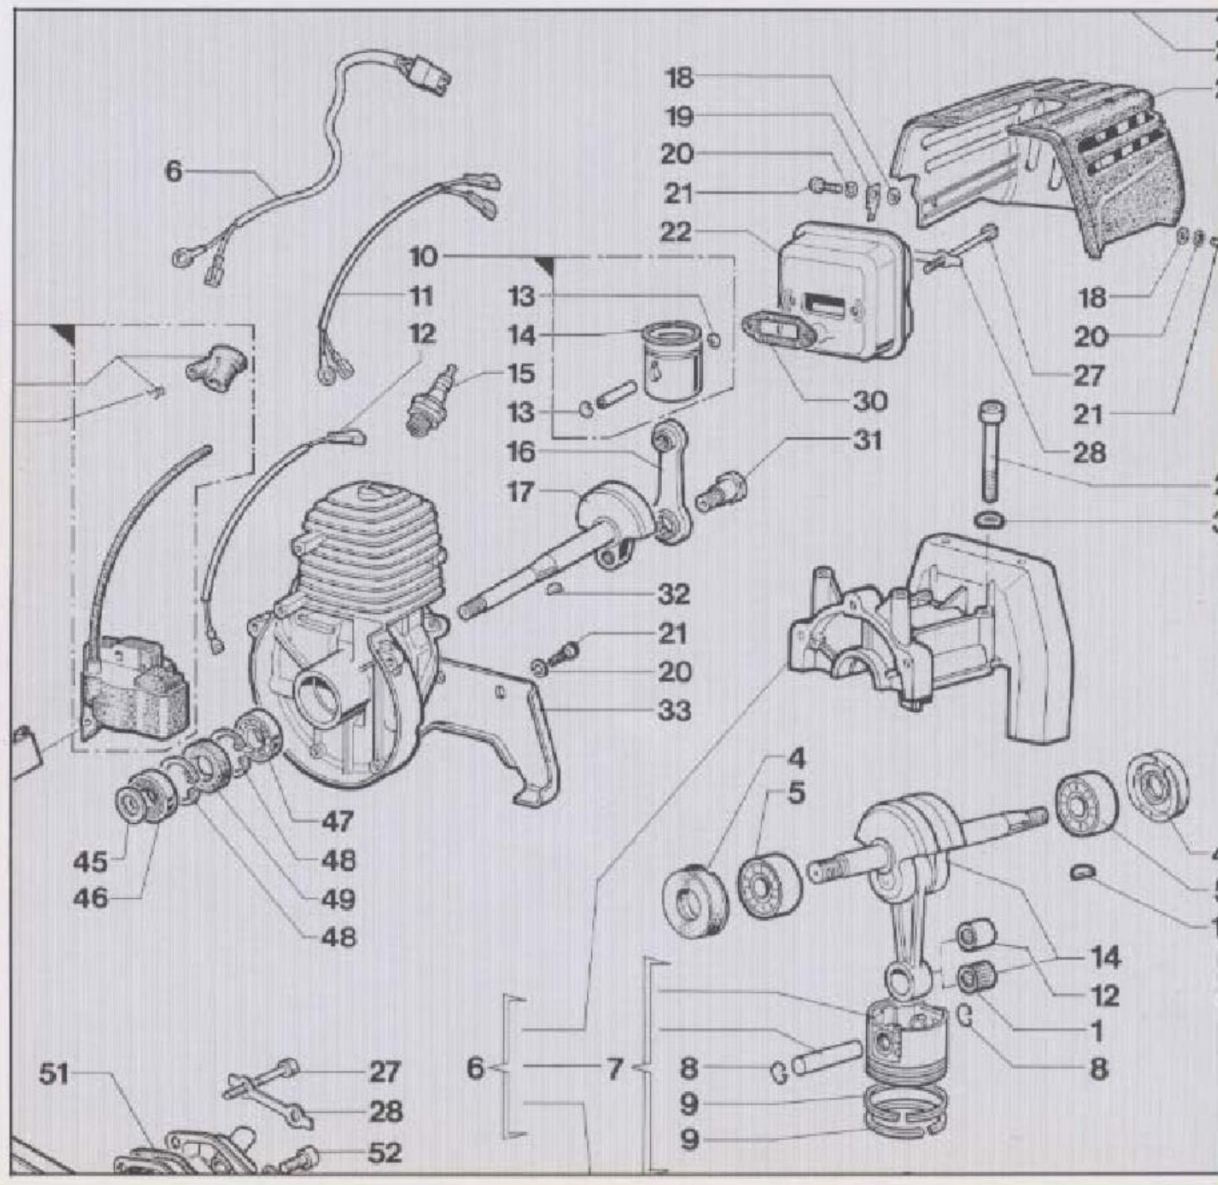

CATALOGO PARTI DI RICAMBIO
CATALOGUE PIECES DE RECHANGE
SPARE PARTS CATALOGUE
CATALOGO PIEZAS DE RECAMBIO

1994

SERIE 300 400

A MOTORE-MOTEUR-ENGINE-MOTOR

A1	CILINDRO-CYLINDRE-CYLINDER	mod. 300-350-400-450AVS-301-401
A2	CILINDRO-CYLINDRE-CYLINDER	mod. 300A-400A-460-301A-310-401A-410
A3	MARMITTA - POT D'ECHAPPEMENT - MUFFLER - ESCAPE	
A4	AVVIAMENTO e ACCENSIONE / DEMARRAGE et ALLUMAGE / STARTER and IGNITION / PUESTA en MARCHA y ENCENDIDO	
A5	AVVIAMENTO e ACCENSIONE / DEMARRAGE et ALLUMAGE / STARTER and IGNITION / PUESTA en MARCHA y ENCENDIDO	