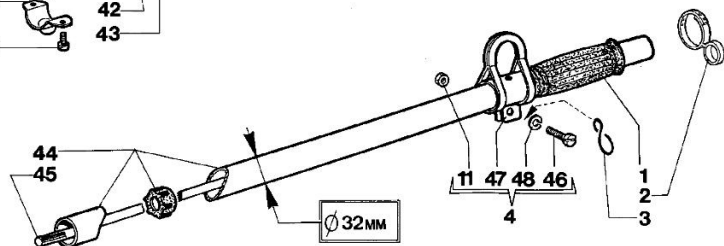

REF.	PART. NO.	SOSTITUITO DA REPLACÉ PAR REPLACED BY	DESCRIZIONE ITALIANO	DESCRIPTION FRANÇAIS	DESCRIPTION ENGLISH	DESCRIPCIÓN ESPAÑOL	Bollettino Bulletin
1	4095033		MANOPIOLA	POIGNEE	HANDGRIP	MANOPIA	
2	4096194	4100374	PASSANTE	BOUCLE	LOOP	HEBILLA	
3	4098349		PASSANTE	BOUCLE	LOOP	HEBILLA	
4	4174108		FASCETTA COMPL.	SUPPORT COMPL.	COMPL. SUPPORT	SOPORTE COMPL.	
5	3908025		VITE	VIS	SCREW	TORNILLO	
6	4098154		SUPP. ACCEL	SUPPORT ACCEL.	THROTTLE SUPPORT.	SOPORTE ACELER.	
7	3908013		VITE	VIS	SCREW	TORNILLO	
8	4098148		LEVA ACCEL.	LEVIER ACCELER.	THROTTLE LEVER	PALANCA ACELER.	
9	4098151		MOLLA	RESSORT	SPRING	RESSORTE	
10	3914003		DADO	ECROU	NUT	TUERCA	
11	3912005		DADO	ECROU	NUT	TUERCA	
12	4174005	4175035	MANUB. x WALBRO WZ	MANCHERON POUR WALBRO WZ	HANDLE FOR WALBRO WZ.	MANUBRO PARA WALBRO WZ	
13	4121096	4121149	COOPERCHIO	COUVERCLE	COVER	TAPA	
14	4098412		CAVETTO x WALBRO WZ	CABLE POUR WALBRO WZ	CABLE FOR WALBRO WZ	CABLE PARA WALBRO WZ.	
15	3044050		LINGUETTA	LAMELLE	PLATE	LENGUETA	
16	4121080		SUPPORTO	SUPPORT	SUPPORT	SOPORTE	
17	4174008		MANUBRIO	MANCHERON	HANDLE	MANUBRIO	
18	4098149		CALOTTA FERMO	CALOTTE	RET. CAP	CAPUCHON	
19	4098153		MANOPIOLA	POIGNEE	HANDGRIP	MANOPIA	
20	4095032		MANOPIOLA	POIGNEE	HANDGRIP	MANOPIA	
21	4098369		CAVO PER WALBRO WZ	CABLE POUR WALBRO WZ	CABLE FOR WALBRO WZ.	CABLE PARA WALBRO WZ.	
22	4121081		TARGHETTA	PLAQUETTE	PLATE	PLACA	
23	3908031		VITE	VIS	SCREW	TORNILLO	
24	2317008		INTERRUTTORE	INTERRUPTEUR	SWITCH	INTERRUPTOR	
25	4174081		SPALLINA	EPAULETTE	STRAP	CORREA	
26	4098189		CINTURA	SANGLE	BELT	CINTURÓN	
27	4174013		AGGANCI	CROCHET	HOOK	ENGANCHE	
28	4174012		AGGANCI	CROCHET	HOOK	ENGANCHE	
29	4098812		MOLLA	RESSORT	SPRING	RESSORTE	
30	4174014		CUSCINO	COUSSIN	PAD	ALMOHADA	
31	4098389		CINGHIAGGIO COMPL.	SANGLE COMPL.	COMPL. HARNESS	CORREAS COMP.	
32	4174010		SPALLINA	EPAULETTE	STRAP	CORREA	
33	4174011		PASSANTE	PLAQUE	BELT HOLDER	HEBILLÓN	
34	4095078		CINTURA	SANGLE	BELT	CINTURÓN	
35	3801019		VITE	VIS	SCREW	TORNILLO	
36	4138094		FASCETTA	COLLIER	CLAMP	ABRAZADERA	
37	3914006	072700187	DADO	ECROU	NUT	TUERCA	
38	3819010		ROSETTA	RONDELLE	WASHER	ARANDELA	
39	4138096		SUPPORTO	SUPPORT	SUPPORT	SOPORTE	
40	3806031		VITE	VIS	SCREW	TORNILLO	
41	4138091	■ 1-03-1987	SUPPORTO AV. COMPL.	SUPPORT AV. COMPL.	COMPL. AV. SUPPORT	SOPORTE AV. COMP.	2-87
42	3058009		ANTIVIBRANTE	AMORTISSEUR	SHOCK ABSORBER	AMORTIGUADOR	
43	4138095		COLLARE	COLLIER	CLAMP	ABRAZADERA	
44	4174085	4191206	TUBO COMPL.	TUYAU COMPL.	COMPL. TUBE	TUBO COMP.	
45	4098116		ASTA TRASM.	ARBRE	SHAFT	EJE TRANSMISIÓN	
46	3908009		VITE	VIS	SCREW	TORNILLO	
47	4138032	4174108	FASCETTA	SUPPORT	SUPPORT	SOPORTE	
48	3819006		ROSETTA	RONDELLE	WASHER	ARANDELA