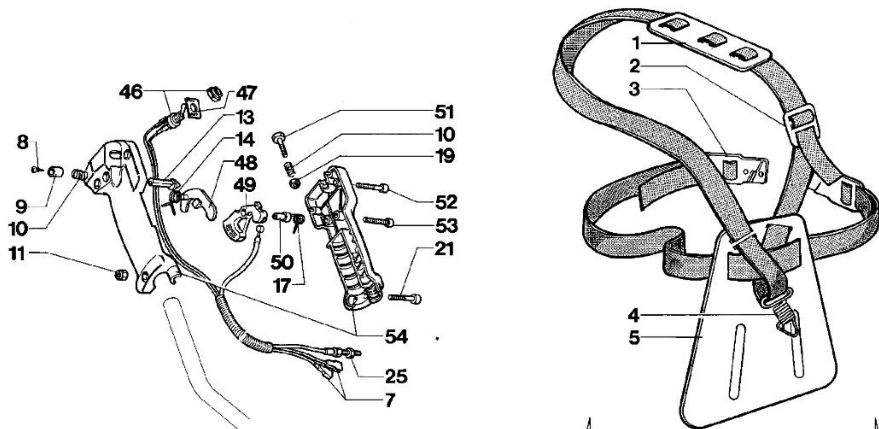

2

TIPO VECCHIO / ANCIENT MOD. / OLD TYPE

TIPO ERGONOMICO
MOD. ERGONOMIC TYPE

REF.	PART. NO.	SOSTITUITO DA REPLACE PAR REPLACED BY	DESCRIZIONE ITALIANO	DESCRIPTION FRANÇAIS	DESCRIPTION ENGLISH	DESCRIPCIÓN ESPAÑOL	Bollettino Bulletin
1	4174081		SPALLINA	EPAULETTE	STRAP	CORREA	
2	4098599		PASSANTE	BOUCLE	LOOP	HEBILLA	
3	4098684		TERMINALE	CROCHET	ENDS	TERMINAL	
4	4098812		MOLLA	RESSORT	SPRING	RESORTE	
5	3908025		VITE	VIS	SCREW	TORNILLO	
6	4098154		SUPP. ACCEL.	SUPP. ACCEL.	THROTTLE SUPP.	SOPORTE ACELER.	
7	3908013		VITE	VIS	SCREW	TORNILLO	
8	4098148		LEVA ACCEL.	LEVIER ACCEL.	THROTTLE LEVER	PALANCA ACELER.	
9	4098151		MOLLA	RESSORT	SPRING	RESORTE	
10	3914003		DADO	ECROU	NUT	TUERCA	
11	3912005		DADO	ECROU	NUT	TUERCA	
12	4098419		MANUB. x WALBRO WZ	MANCH. POUR WALBRO WZ	WALBRO WZ HANDLE	MANUB. PARA WALBRO WZ	
	4138406		MANUB. x WALBRO WT e ZAMA	MANCH. POUR WALBRO WT/ZAMA	WALBRO WT/ZAMA HANDLE	MANUB. PARA WALBRO WT/ZAMA	
13	4121096	4121149	COPERCHIO	COUVERCLE	COVER	TAPA	
14	4098412		CAVETTO x WALBRO WZ	CABLE POUR WALBRO WZ	WALBRO WZ CABLE	CABLE PARA WALBRO WZ	
	4174106	4179020	CAVETTO x WALBRO WT e ZAMA	CABLE POUR WALBRO WT/ZAMA	WALBRO WT/ZAMA CABLE	CABLE PARA WALBRO WT/ZAMA	
15	3044050		LINGUETTA	LAMELLE	PLATE	LENGUETA	
16	4121080		SUPPORTO	SUPPORT	SUPPORT	SOPORTE	
17	4174014		CUSCINO	COUSSIN	PAD	ALMOHADA	
18	4098149		CALOTTA FERMO	CALOTTE	RET. CAP	CAPUCHON	
19	4098153		MANOPOLA	POIGNEE	HANDGRIP	MANOPLA	
20	4095032		MANOPOLA	POIGNEE	HANDGRIP	MANOPLA	
21	4098369		CAVO PER WALBRO WZ	CABLE POUR WALBRO WZ	WALBRO WZ CABLE	CABLE PARA WALBRO WZ	
	4098086		CAVO PER TILLOTSON	CABLE POUR TILLOTSON	TILLOTSON CABLE	CABLE PARA TILLOTSON	
22	4121081		TARGHETTA	LAMELLE ON-OFF	PLATE	PLACA	
23	3908031		VITE	VIS	SCREW	TORNILLO	
24	2317008		VITE	VIS	SCREW	TORNILLO	
25	4138041		INTERRUTTORE	INTERRUPTEUR	SWITCH	INTERRUPTOR	
26	4098160	4179077	CINGHIAGGIO COMPL.	SANGLE COMPL.	COMPL. HARNESS	CORREAS COMP.	
27	3819006		FASCETTA	SUPPORT	SUPPORT	SOPORTE	
28	3908009		ROSETTA	RONDELLE	WASHER	ARANDELA	
29	4098326	4179077	VITE	VIS	SCREW	TORNILLO	
30	4100374		FASCETTA COMPL.	SUPPORT COMPL.	COMPL. SUPPORT	SOPORTE COMP.	
31	4098116		PASSANTE	OEILLET	EYELET	HEBILLA	
32	4160262	4179094	ASTA TRASSMISS.	ARBRE	SHAFT	EJE TRANSMISION	
33	4098807	4191192	MANOPOLA	POIGNEE	HANDGRIP	MANOPLA	
34	4179073		TUBO COMPL.	TUYAU	COMPL. TUBE	TUBO COMP.	
35	3801015		FASCETTA + VITE	SUPPORT + VIS	SCREW + SUPPORT	SOPORTE + TORNILLO	
36	4179077		VITE	VIS	SCREW	TORNILLO	
37	3801022		FASCETTA COMPL.	SUPPORT COMPL.	COMPL. SUPPORT	SOPORTE COMP.	
38	4098093	4098106	VITE	VIS	SCREW	TORNILLO	
39	3912006		COPERCHIO	COUVERCLE	COVER	TAPA	
40	4098122	4098106	DADO	ECROU	NUT	TUERCA	
41	4098106		SUPPORTO	SUPPORT	SUPPORT	SOPORTE	
42	4098123	4098106	SUPPORTO COMPL.	SUPPORT COMPL.	COMPL. SUPPORT	SOPORTE COMP.	
43	3801024		COLLARE	COLLIER	CLAMP	SOPORTE	
44	4174129		VITE	VIS	SCREW	TORNILLO	
45	4098412		CAVO PER WALBRO WT e ZAMA	CABLE POUR WALBRO WT e ZAMA	WALBRO WT/ZAMA CABLE	CABLE POR WALBRO WT/ZAMA	
46	4174005	4175035	CAVETTO L. 850	CABLE L. 850	850 mm L. CABLE	CABLE L. 850	
	4174123	4175034	MANUB. x WALBRO WZ	MANCH. POUR WALBRO WZ	WALBRO WZ HANDLE	MANUB. PARA WALBRO WZ	9-91
	4098349		MANUB. x WALBRO WT e ZAMA	MANCH. POUR WALBRO WT/ZAMA	WALBRO WT/ZAMA HANDLE	MANUB. PARA WALBRO WT/ZAMA	9-91
47	4174008		PASSANTE	OEILLET	EYELET	HEBILLA	
48	4174008		MANUBRIO	MANCHERON	HANDLE	MANUBRIO	
49	4121149		COPERCHIO	COUVERCLE	COVER	TAPA	
50	4121148		SUPPORTO	SUPPORT	SUPPORT	SOPORTE	
51	2317011		INTERRUTTORE	INTERRUPTEUR	SWITCH	INTERRUPTOR	