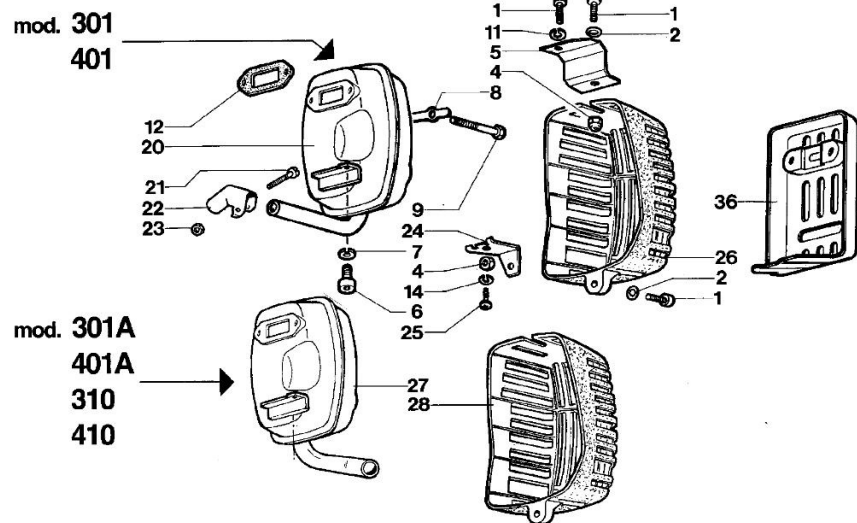

OPTIONAL

REF.	PART. NO.	SOSTITUITO DA REPLACE PAR REPLACED BY	DESCRIZIONE ITALIANO	DESCRIPTION FRANÇAIS	DESCRIPTION ENGLISH	DESCRIPCIÓN ESPAÑOL	Bolettino Bulletin
1	3801010		VITE	VIS	SCREW	TORNILLO	
2	3916005		ROSETTA	RONDELLE	WASHER	ARANDELA	
3	4098465		COPRIMARMITTA	PROTECTION POT ECHAP.	MUFFLER GUARD	TAPA ESCAPE	5-89
4	3914003		DADO	ECROU	NUT	TUERCA	
5	4098491		SUPPORTO	SUPPORT	SUPPORT	SOPORTE	
6	3801005		VITE M4	VIS M4	SCREW M4	TORNILLO M4	
	3801010		VITE M5	VIS M5	SCREW M5	TORNILLO M5	
7	3819005		ROSETTA Ø 4	RONDELLE Ø 4	WASHER Ø 4	ARANDELA Ø 4	
	3819006		ROSETTA Ø 5	RONDELLE Ø 5	WASHER Ø 5	ARANDELA Ø 5	
8	4095211		LAMIERINO	LAMELLE	PLATE	CHAPA	
9	3806044		VITE	VIS	SCREW	TORNILLO	
10	4098495		MARMITTA	POT D'ECHAPPEM.	MUFFLER	ESCAPE	5-89
11	3819006		ROSETTA	RONDELLE	WASHER	ARANDELA	
12	4095036		GUARNIZIONE	JOINT	GASKET	JUNTA	
13	3801019		VITE	VIS	SCREW	TORNILLO	
14	3819010		ROSETTA	RONDELLE	WASHER	ARANDELA	
15	3916006		ROSETTA	RONDELLE	WASHER	ARANDELA	
16	4138488		COPRIMARMITTA	PROTECTION POT ECHAP.	MUFFLER GUARD	TAPA ESCAPE	5-89
17	4100353		SUPPORTO	SUPPORT	SUPPORT	SOPORTE	
18	3806026		VITE	VIS	SCREW	TORNILLO	
19	4138473		MARMITTA	POT D'ECHAPPEM.	MUFFLER	ESCAPE	5-89
20	4100033	4100259	MARMITTA	POT D'ECHAPPEM.	MUFFLER	ESCAPE	5-88
21	3908005		VITE	VIS	SCREW	TORNILLO	
22	4165037		DEFLETTORE	DEFLECTEUR	DEFLECTOR	DEFLECTOR	
23	3912004		DADO	ECROU	NUT	TUERCA	
24	4151097		SUPPORTO	SUPPORT	SUPPORT	SOPORTE	
25	3633049		VITE	VIS	SCREW	TORNILLO	
26	4100195	4100263	COPRIMARMITTA	PROTECTION POT ECHAP.	MUFFLER GUARD	TAPA ESCAPE	5-88
27	4100259		MARMITTA	POT D'ECHAPPEM.	MUFFLER	ESCAPE	5-88
28	4100263		COPRIMARMITTA	PROTECTION POT ECHAP.	MUFFLER GUARD	TAPA ESCAPE	5-88
29	3801008		VITE	VIS	SCREW	TORNILLO	
30	4098816		COPERCHIO	COUVERCLE	COVER	TAPA	
31	4098817		MARMITTA COMPL.	POT D'ECHAPPEM.	MUFFLER	ESCAPE COMPL.	
32	4160301		GUARNIZIONE	JOINT	GASKET	JUNTA	
33	4160298		SPEGNIFIAMMA	CACHE-FLAMMES	SPARK ARRESTER	AHOGALLAMA	
34	4098814	4098817	MARMITTA	POT D'ECHAPPEM.	MUFFLER	ESCAPE	
35	4098037		COPRIMARMITTA	PROTECTION POT ECHAP.	MUFFLER GUARD	TAPA ESCAPE	
36	4100044		COPRIMARMITTA	PROTECTION POT ECHAP.	MUFFLER GUARD	TAPA ESCAPE