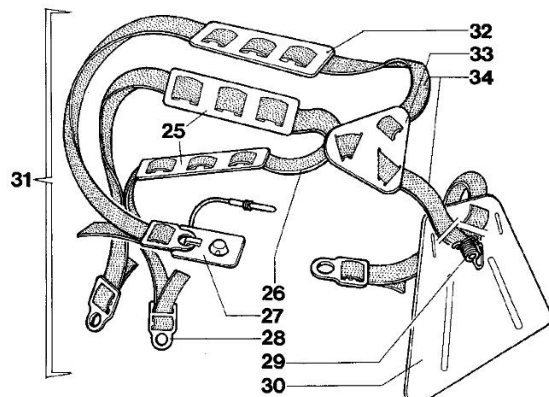

REF.	PART. NO.	SOSTITUITO DA REPLACÉ PAR REPLACED BY	DESCRIZIONE ITALIANO	DESCRIPTION FRANÇAIS	DESCRIPTION ENGLISH	DESCRIPCIÓN ESPAÑOL	Bollettino Bulletin
1	4095033		MANOPIOLA	POIGNEE	HANDGRIP	MANOPIA	
2	4096194	4100374	PASSANTE	BOUCLE	LOOP	HEBILLA	
3	4098349		PASSANTE	BOUCLE	LOOP	HEBILLA	
4	4174108		FASCETTA COMPL.	SUPPORT COMPL.	COMPL. SUPPORT	SOPORTE COMPL.	
5	3908025		VITE	VIS	SCREW	TORNILLO	
6	4098154		SUPP. ACCEL	SUPPORT ACCEL.	THROTTLE SUPPORT.	SOPORTE ACELER.	
7	3908013		VITE	VIS	SCREW	TORNILLO	
8	4098148		LEVA ACCEL.	LEVIER ACCELER.	THROTTLE LEVER	PALANCA ACELER.	
9	4098151		MOLLA	RESSORT	SPRING	RESSORTE	
10	3914003		DADO	ECROU	NUT	TUERCA	
11	3912005		DADO	ECROU	NUT	TUERCA	
12	4174005	4175035	MANUB. x WALBRO WZ	MANCHERON POUR WALBRO WZ	HANDLE FOR WALBRO WZ.	MANUBRO PARA WALBRO WZ	
13	4121096	4121149	COOPERCHIO	COUVERCLE	COVER	TAPA	
14	4098412		CAVETTO x WALBRO WZ	CABLE POUR WALBRO WZ	CABLE FOR WALBRO WZ	CABLE PARA WALBRO WZ.	
15	3044050		LINGUETTA	LAMELLE	PLATE	LENGUETA	
16	4121080		SUPPORTO	SUPPORT	SUPPORT	SOPORTE	
17	4174008		MANUBRIO	MANCHERON	HANDLE	MANUBRIO	
18	4098149		CALOTTA FERMO	CALOTTE	RET. CAP	CAPUCHON	
19	4098153		MANOPIOLA	POIGNEE	HANDGRIP	MANOPIA	
20	4095032		MANOPIOLA	POIGNEE	HANDGRIP	MANOPIA	
21	4098369		CAVO PER WALBRO WZ	CABLE POUR WALBRO WZ	CABLE FOR WALBRO WZ.	CABLE PARA WALBRO WZ.	
22	4121081		TARGHETTA	PLAQUETTE	PLATE	PLACA	
23	3908031		VITE	VIS	SCREW	TORNILLO	
24	2317008		INTERRUTTORE	INTERRUPTEUR	SWITCH	INTERRUPTOR	
25	4174081		SPALLINA	EPAULETTE	STRAP	CORREA	
26	4098189		CINTURA	SANGLE	BELT	CINTURÓN	
27	4174013		AGGANCI	CROCHET	HOOK	ENGANCHE	
28	4174012		AGGANCI	CROCHET	HOOK	ENGANCHE	
29	4098812		MOLLA	RESSORT	SPRING	RESSORTE	
30	4174014		CUSCINO	COUSSIN	PAD	ALMOHADA	
31	4098389		CINGHIAGGIO COMPL.	SANGLE COMPL.	COMPL. HARNESS	CORREAS COMP.	
32	4174010		SPALLINA	EPAULETTE	STRAP	CORREA	
33	4174011		PASSANTE	PLAQUE	BELT HOLDER	HEBILLÓN	
34	4095078		CINTURA	SANGLE	BELT	CINTURÓN	
35	3801019		VITE	VIS	SCREW	TORNILLO	
36	4138094		FASCETTA	COLLIER	CLAMP	ABRAZADERA	
37	3914006	072700187	DADO	ECROU	NUT	TUERCA	
38	3819010		ROSETTA	RONDELLE	WASHER	ARANDELA	
39	4138096		SUPPORTO	SUPPORT	SUPPORT	SOPORTE	
40	3806031		VITE	VIS	SCREW	TORNILLO	
41	4138091	■ 1-03-1987	SUPPORTO AV. COMPL.	SUPPORT AV. COMPL.	COMPL. AV. SUPPORT	SOPORTE AV. COMP.	2-87
42	3058009		ANTIVIBRANTE	AMORTISSEUR	SHOCK ABSORBER	AMORTIGUADOR	
43	4138095		COLLARE	COLLIER	CLAMP	ABRAZADERA	
44	4174085	4191206	TUBO COMPL.	TUYAU COMPL.	COMPL. TUBE	TUBO COMP.	
45	4098116		ASTA TRASM.	ARBRE	SHAFT	EJE TRANSMISIÓN	
46	3908009		VITE	VIS	SCREW	TORNILLO	
47	4138032	4174108	FASCETTA	SUPPORT	SUPPORT	SOPORTE	
48	3819006		ROSETTA	RONDELLE	WASHER	ARANDELA