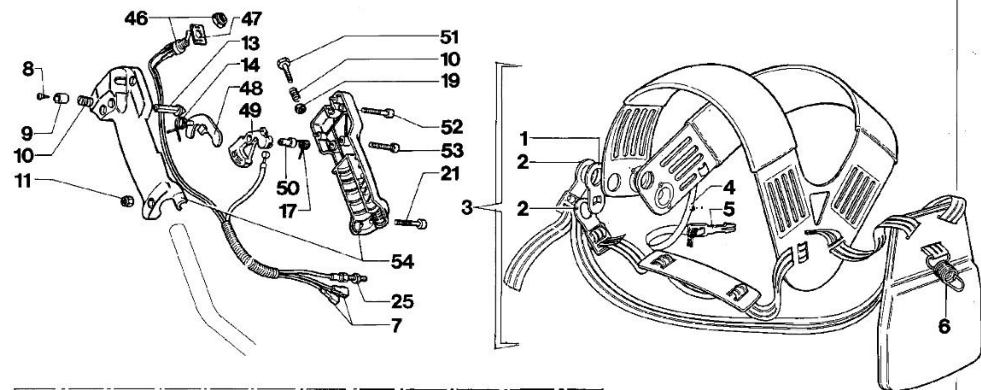

REF.	PART. NO.	SOSTITUITO DA REPLACE PAR REPLACED BY	DESCRIZIONE ITALIANO	DESCRIPTION FRANÇAIS	DESCRIPTION ENGLISH	DESCRIPCIÓN ESPAÑOL	Boletino Bulletin
1	4174113		AGGANCIAMENTO	CROCHET	HOOK	ENGANCHE	
2	4174117		AGGANCIAMENTO	CROCHET	HOOK	ENGANCHE	
3	4174163		CINGHIAGGIO COMPL.	SANGLES COMPL.	COMPL. HARNESS	CORREAS COMPL.	2-89
4	4174157		FETTUCCIA	RUBAN	TAPE	CINTA	
5	4174111		AGGANCIAMENTO	CROCHET	HOOK	ENGANCHE	
6	4098812		MOLLA	RESSORT	SPRING	RESORTE	
7	4138386	4179018	CAVETTI	CABLES	CABLES	CABLES	
8	3960021		VITE	VIS	SCREW	TORNILLO	
9	4138359		POMELLO	BOUTON	KNOB	ROSETA	
10	4100098		MOLLA	RESSORT	SPRING	RESORTE	
11	3914003		DADO	ECROU	NUT	TUERCA	
12	2317011		INTERRUTTORE	INTERRUPTEUR	SWITCH	INTERRUPTOR	
13	4138358		PERNO	PIVOT	PIN	PERNO	
14	4138360		MOLLA	RESSORT	SPRING	RESORTE	
15	4174246		LEVA	LEVIER	LEVER	PALANCA	
16	4174245		LEVA ACCEL.	LEVIER ACCELER.	THRITTLE LEVER	PALANCA ACELER.	
17	4138361		MOLLA	RESSORT	SPRING	RESORTE	
18	4138623		POMELLO	BOUTON	KNOB	ROSETA	
19	3912005		DADO	ECROU	NUT	TUERCA	
20	3960029		VITE	VIS	SCREW	TORNILLO	
21	3801016		VITE	VIS	SCREW	TORNILLO	
22	4095032		MANOPOLA	POIGNEE	HANDGRIP	MANOPLA	
23	4174187		MANUBRIO	MANCHERON	HANDLE	MANUBRIO	
24	4174282		MANOPOLA	POIGNEE	HANDGRIP	MANOPLA	
25	4138385		CAVO ACCEL.	CABLE ACCELER.	THRITTLE CABLE	CABLE ACELER.	
26	4179018		CAVETTI	CABLES	CABLES	CABLES	
27	4174212	4174269	MANUBRIO COMPL.	MANCHERON COMPL.	COMPL. HANDLE	MANUBRIO COMPL.	7-91
28	3801017		VITE	VIS	SCREW	TORNILLO	
29	3819006		ROSETTA	RONDELLE	WASHER	ARANDELA	
30	4098797		COPERCHIO ROSSO	COUVERCLE ROUGE	RED COVER	TAPA ROJA	
31	4098837		COPERCHIO NERO	COUVERCLE NOIR	BLACK COVER	TAPA NEGRA	
32	4098800		ANTIVIBRANTE	AMORTISSEUR	SHOCK ABSORBER	AMORTIGUADOR	
33	4098799		MORSETTO	ETAU	VICE	SOPORTE	
34	4174102		SUPPORTO AV ROSSO	SUPPORT AV ROUGE	RED SUPPORT	SOPORTE AV ROJO	2-87
35	4174103		SUPP. AV NERO	SUPPORT AV NOIR	BLACK AV SUPPORT	SOPORTE AV NEGRO	2-87
36	4174083		SUPP. ROSSO	SUPPORT ROUGE	RED SUPPORT	SOPORTE ROJO	
37	4174100		SUPP. NERO	SUPPORT NOIR	BLACK SUPPORT	SOPORTE NEGRO	
38	4174084		COLLARE ROSSO	COLLIER ROUGE	RED CLAMP	ABRAZADERA ROJA	
39	4174101		COLLARE NERO	COLLIER NOIR	BLACK CLAMP	ABRAZADERA NEGRA	
40	3819010		ROSETTA	RONDELLE	WASHER	ARANDELA	
41	3801026		VITE	VIS	SCREW	TORNILLO	
42	3801015		VITE	VIS	SCREW	TORNILLO	
43	4174085	4191206	TUBO COMPL.	TUYAU COMPL.	COMPL. TUBE	TUBO COMPL.	
44	4098116		ASTA TRASM.	ARBRE	SHAFT	EJE TRANSMISION	
45	4100374		PASSANTE	OEUILLLET	EYELET	HEBILLA	
46	4138032	4174108	FASCETTA	SUPPORT	SUPPORT	SOPORTE	
47	4095033		MANOPOLA	POIGNEE	HANDGRIP	MANOPLA	
48	4174108		FASCETTA COMPL.	SUPPORT COMPL.	COMPL. SUPPORT	SOPORTE COMPL.	
49	3908009		VITE	VIS	SCREW	TORNILLO	
50	2317010		INTERRUTTORE	INTERRUPTEUR	SWITCH	INTERRUPTOR	
51	4138362		TARGHETTA	LAMELLE	PLATE	PLACA	
52	4138357		LEVA	LEVIER	LEVER	PALANCA	
53	4138356		LEVA ACCEL.	LEVIER ACCELER.	THRITTLE LEVER	PALANCA ACELER.	
54	4138363		PERNO	PIVOT	PIN	PERNO	
55	4138474		POMELLO	BOUTON	KNOB	ROSETA	
56	3801017		VITE	VIS	SCREW	TORNILLO	
57	3801025		VITE	VIS	SCREW	TORNILLO	
58	4174229		IMPUGNATURA	POIGNEE	HANDGRIP	EMPUÑADURA