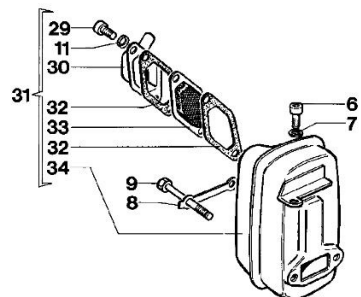

OPTIONAL

REF.	PART. NO.	SOSTITUITO DA REPLACE PAR REPLACED BY	DESCRIZIONE ITALIANO	DESCRIPTION FRANÇAIS	DESCRIPTION ENGLISH	DESCRIPCIÓN ESPAÑOL	Bolettino Bulletin
1	3801010		VITE	VIS	SCREW	TORNILLO	
2	3916005		ROSETTA	RONDELLE	WASHER	ARANDELA	
3	4098465		COPRIMARMITTA	PROTECTION POT ECHAP.	MUFFLER GUARD	TAPA ESCAPE	5-89
4	3914003		DADO	ECROU	NUT	TUERCA	
5	4098491		SUPPORTO	SUPPORT	SUPPORT	SOPORTE	
6	3801005		VITE M4	VIS M4	SCREW M4	TORNILLO M4	
	3801010		VITE M5	VIS M5	SCREW M5	TORNILLO M5	
7	3819005		ROSETTA Ø 4	RONDELLE Ø 4	WASHER Ø 4	ARANDELA Ø 4	
	3819006		ROSETTA Ø 5	RONDELLE Ø 5	WASHER Ø 5	ARANDELA Ø 5	
8	4095211		LAMIERINO	LAMELLE	PLATE	CHAPA	
9	3806044		VITE	VIS	SCREW	TORNILLO	
10	4098495		MARMITTA	POT D'ECHAPPEM.	MUFFLER	ESCAPE	5-89
11	3819006		ROSETTA	RONDELLE	WASHER	ARANDELA	
12	4095036		GUARNIZIONE	JOINT	GASKET	JUNTA	
13	3801019		VITE	VIS	SCREW	TORNILLO	
14	3819010		ROSETTA	RONDELLE	WASHER	ARANDELA	
15	3916006		ROSETTA	RONDELLE	WASHER	ARANDELA	
16	4138488		COPRIMARMITTA	PROTECTION POT ECHAP.	MUFFLER GUARD	TAPA ESCAPE	5-89
17	4100353		SUPPORTO	SUPPORT	SUPPORT	SOPORTE	
18	3806026		VITE	VIS	SCREW	TORNILLO	
19	4138473		MARMITTA	POT D'ECHAPPEM.	MUFFLER	ESCAPE	5-89
20	4100033	4100259	MARMITTA	POT D'ECHAPPEM.	MUFFLER	ESCAPE	5-88
21	3908005		VITE	VIS	SCREW	TORNILLO	
22	4165037		DEFLETTORE	DEFLECTEUR	DEFLECTOR	DEFLECTOR	
23	3912004		DADO	ECROU	NUT	TUERCA	
24	4151097		SUPPORTO	SUPPORT	SUPPORT	SOPORTE	
25	3633049		VITE	VIS	SCREW	TORNILLO	
26	4100195	4100263	COPRIMARMITTA	PROTECTION POT ECHAP.	MUFFLER GUARD	TAPA ESCAPE	5-88
27	4100259		MARMITTA	POT D'ECHAPPEM.	MUFFLER	ESCAPE	5-88
28	4100263		COPRIMARMITTA	PROTECTION POT ECHAP.	MUFFLER GUARD	TAPA ESCAPE	5-88
29	3801008		VITE	VIS	SCREW	TORNILLO	
30	4098816		COPERCHIO	COUVERCLE	COVER	TAPA	
31	4098817		MARMITTA COMPL.	POT D'ECHAPPEM.	MUFFLER	ESCAPE COMPL.	
32	4160301		GUARNIZIONE	JOINT	GASKET	JUNTA	
33	4160298		SPEGNIFIAMMA	CACHE-FLAMMES	SPARK ARRESTER	AHOGALLAMA	
34	4098814	4098817	MARMITTA	POT D'ECHAPPEM.	MUFFLER	ESCAPE	
35	4098037		COPRIMARMITTA	PROTECTION POT ECHAP.	MUFFLER GUARD	TAPA ESCAPE	
36	4100044		COPRIMARMITTA	PROTECTION POT ECHAP.	MUFFLER GUARD	TAPA ESCAPE