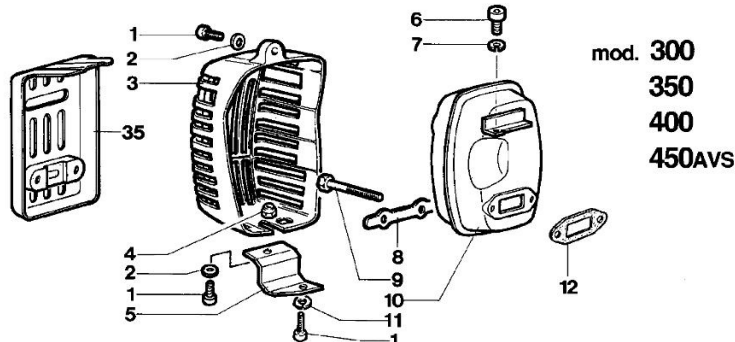

mod. 300
350
400
450AVS