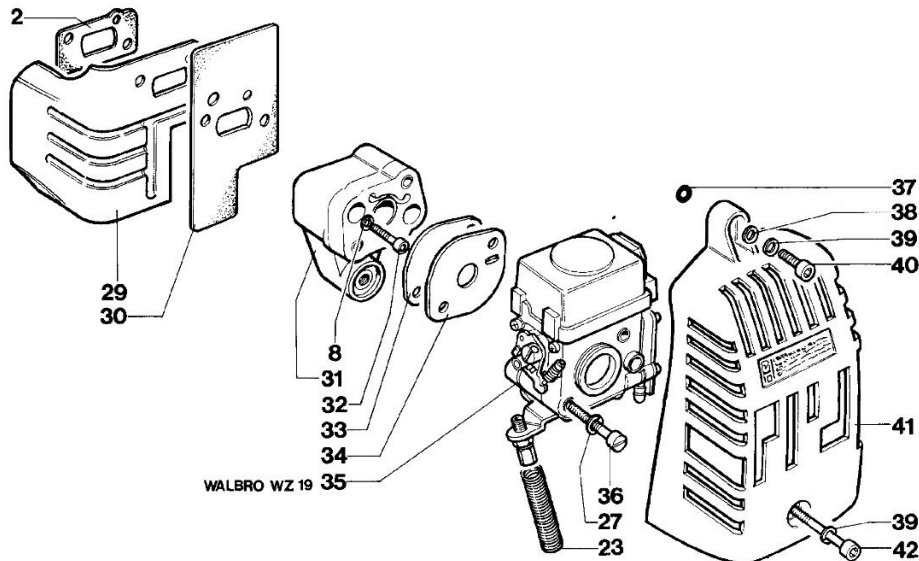

REF.	PART. NO.	SOSTITUITO DA REPLACE PAR REPLACED BY	DESCRIZIONE ITALIANO	DESCRIPTION FRANÇAIS	DESCRIPTION ENGLISH	DESCRIPCIÓN ESPAÑOL	Boletino Bulletin
1	3912005		DADO	ECROU	NUT	TUERCA	
2	4098030		GUARNIZIONE	JOINT	GASKET	JUNTA	
3	4098011		FLANGIA TERMICA	ECRAN THERM.	INSULATOR	PLACA ATÉRMICA	
4	4095214		COPRIFILO	COUVREFIL	SLEEVE	CAPUCHON	
5	4098089		TENDITORE	TENDEUR	TENSIONER	TENSOR	
6	4098008		SUPPORTO	SUPPORT	SUPPORT	SOPORTE	
7	3801013		VITE	VIS	SCREW	TORNILLO	
8	3819006		ROSETTA	RONDELLE	WASHER	ARANDELA	
9	4095037	004000025	GUARNIZIONE	JOINT	GASKET	JUNTA	
10	4098146	1-1-1991	CARB. TILLOTSON HUS3A	CARB. TILLOTSON HUS3A	TILLOTSON CARB. HUS3A	CARB. TILLOTSON HUS3A	
11	3026002		ANELLO ELASTICO	CIRCLIPS	SNAP RING	CLIPS	
12	3616002		ROSETTA	RONDELLE	WASHER	ARANDELA	
13	4098145		AGGANCIO	BARILLET	PIN	ENGANCHE	
14	4098010		LEVA	LEVIER	LEVER	PALANCA	
15	3833080		ROSETTA	RONDELLE	WASHER	ARANDELA	
16	4098019		DISTANZIALE	ENTRETOISE	SPACER	SEPARADOR	
17	3833073		ROSETTA	RONDELLE	WASHER	ARANDELA	
18	3801012		VITE	VIS	SCREW	TORNILLO	
19	4098025		FILTRO	FILTRE	FILTER	FILTRO	
20	4098009	4100372	COPRIFILTRO	COUVERCLE FILTRE	FILTER COVER	CUBRE FILTRO	
21	3908008		VITE	VIS	SCREW	TORNILLO	
22	4098403	4138297	LAMIERINO	PLAQUE	PLATE	PLAQUETA	1-87
23	4098368		MOLLA	RESSORT	SPRING	RESORTE	
24	4098372		GUARNIZIONE	JOINT	GASKET	JUNTA	1-87
25	4098382		FLANGIA TERMICA	ECRAN THERM.	INSULATOR	PLACA ATÉRMICA	1-87
26	2318205		CARB. WALBRO WZ-15	CARB. WALBRO WZ-15	WALBRO CARB. WZ-15	CARB. WALBRO WZ-15	1-87
27	3072014		ROSETTA	RONDELLE	WASHER	ARANDELA	
28	3908029		VITE	VIS	SCREW	TORNILLO	
29	4138300		DEFLETTORE	DEFLECTEUR	BAFFLE	DEFLECTOR	
30	4174087		GUARNIZIONE	JOINT	GASKET	JUNTA	
31	4138299		FLANGIA TERMICA	ECRAN THERM.	INSULATOR	PLACA ATÉRMICA	1-87
32	3801015		VITE	VIS	SCREW	TORNILLO	
33	4138298		GUARNIZIONE	JOINT	GASKET	JUNTA	1-87
34	4138297		LAMIERINO	PLAQUE	PLATE	PLAQUETA	1-87
35	2318260		CARB. WALBRO WZ-19	CARB. WALBRO WZ 19	WALBRO CARB. WZ 19	CARB. WALBRO WZ 19	1-87
36	3908028		VITE	VIS	SCREW	TORNILLO	
37	3049005		OR	O.F.	O.R.	O.F.	
38	3916006		ROSETTA	RONDELLE	WASHER	ARANDELA	
39	3819010		ROSETTA	RONDELLE	WASHER	ARANDELA	
40	3801021		VITE	VIS	SCREW	TORNILLO	
41	4138320		COPRICARBURATORE	COUVERCLE CARB.	CARB. COVER	CUBRE CARB.	
42	3801028		VITE	VIS	SCREW	TORNILLO