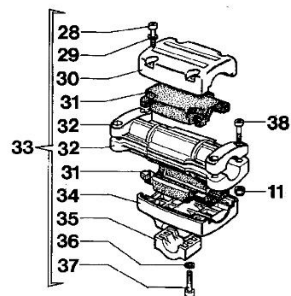

REF.	PART. NO.	SOSTITUITO DA REPLACE PAR REPLACED BY	DESCRIZIONE ITALIANO	DESCRIPTION FRANÇAIS	DESCRIPTION ENGLISH	DESCRIPCIÓN ESPAÑOL	Boletino Bulletin
1	4174113		AGGANCIAMENTO	CROCHET	HOOK	ENGANCHE	
2	4174117		AGGANCIAMENTO	CROCHET	HOOK	ENGANCHE	
3	4174163		CINGHIAGGIO COMPL.	SANGLES COMPL.	COMPL. HARNESS	CORREAS COMPL.	2-89
4	4174157		FETTUCCIA	RUBAN	TAPE	CINTA	
5	4174111		AGGANCIAMENTO	CROCHET	HOOK	ENGANCHE	
6	4098812		MOLLA	RESSORT	SPRING	RESORTE	
7	4138386	4179018	CAVETTI	CABLES	CABLES	CABLES	
8	3960021		VITE	VIS	SCREW	TORNILLO	
9	4138359		POMELLO	BOUTON	KNOB	ROSETA	
10	4100098		MOLLA	RESSORT	SPRING	RESORTE	
11	3914003		DADO	ECROU	NUT	TUERCA	
12	2317011		INTERRUTTORE	INTERRUPTEUR	SWITCH	INTERRUPTOR	
13	4138358		PERNO	PIVOT	PIN	PERNO	
14	4138360		MOLLA	RESSORT	SPRING	RESORTE	
15	4174246		LEVA	LEVIER	LEVER	PALANCA	
16	4174245		LEVA ACCEL.	LEVIER ACCELER.	THRITTLE LEVER	PALANCA ACELER.	
17	4138361		MOLLA	RESSORT	SPRING	RESORTE	
18	4138623		POMELLO	BOUTON	KNOB	ROSETA	
19	3912005		DADO	ECROU	NUT	TUERCA	
20	3960029		VITE	VIS	SCREW	TORNILLO	
21	3801016		VITE	VIS	SCREW	TORNILLO	
22	4095032		MANOPOLA	POIGNEE	HANDGRIP	MANOPLA	
23	4174187		MANUBRIO	MANCHERON	HANDLE	MANUBRIO	
24	4174282		MANOPOLA	POIGNEE	HANDGRIP	MANOPLA	
25	4138385		CAVO ACCEL.	CABLE ACCELER.	THRITTLE CABLE	CABLE ACELER.	
26	4179018		CAVETTI	CABLES	CABLES	CABLES	
27	4174212	4174269	MANUBRIO COMPL.	MANCHERON COMPL.	COMPL. HANDLE	MANUBRIO COMPL.	7-91
28	3801017		VITE	VIS	SCREW	TORNILLO	
29	3819006		ROSETTA	RONDELLE	WASHER	ARANDELA	
30	4098797		COPERCHIO ROSSO	COUVERCLE ROUGE	RED COVER	TAPA ROJA	
31	4098837		COPERCHIO NERO	COUVERCLE NOIR	BLACK COVER	TAPA NEGRA	
32	4098800		ANTIVIBRANTE	AMORTISSEUR	SHOCK ABSORBER	AMORTIGUADOR	
33	4098799		MORSETTO	ETAU	VICE	SOPORTE	
34	4174102		SUPPORTO AV ROSSO	SUPPORT AV ROUGE	RED SUPPORT	SOPORTE AV ROJO	2-87
35	4174103		SUPP. AV NERO	SUPPORT AV NOIR	BLACK AV SUPPORT	SOPORTE AV NEGRO	2-87
36	4174083		SUPP. ROSSO	SUPPORT ROUGE	RED SUPPORT	SOPORTE ROJO	
37	4174100		SUPP. NERO	SUPPORT NOIR	BLACK SUPPORT	SOPORTE NEGRO	
38	4174084		COLLARE ROSSO	COLLIER ROUGE	RED CLAMP	ABRAZADERA ROJA	
39	4174101		COLLARE NERO	COLLIER NOIR	BLACK CLAMP	ABRAZADERA NEGRA	
40	3819010		ROSETTA	RONDELLE	WASHER	ARANDELA	
41	3801026		VITE	VIS	SCREW	TORNILLO	
42	3801015		VITE	VIS	SCREW	TORNILLO	
43	4174085	4191206	TUBO COMPL.	TUYAU COMPL.	COMPL. TUBE	TUBO COMPL.	
44	4098116		ASTA TRASM.	ARBRE	SHAFT	EJE TRANSMISION	
45	4100374		PASSANTE	OEUILLLET	EYELET	HEBILLA	
46	4138032	4174108	FASCETTA	SUPPORT	SUPPORT	SOPORTE	
47	4095033		MANOPOLA	POIGNEE	HANDGRIP	MANOPLA	
48	4174108		FASCETTA COMPL.	SUPPORT COMPL.	COMPL. SUPPORT	SOPORTE COMPL.	
49	3908009		VITE	VIS	SCREW	TORNILLO	
50	2317010		INTERRUTTORE	INTERRUPTEUR	SWITCH	INTERRUPTOR	
51	4138362		TARGHETTA	LAMELLE	PLATE	PLACA	
52	4138357		LEVA	LEVIER	LEVER	PALANCA	
53	4138356		LEVA ACCEL.	LEVIER ACCELER.	THRITTLE LEVER	PALANCA ACELER.	
54	4138363		PERNO	PIVOT	PIN	PERNO	
55	4138474		POMELLO	BOUTON	KNOB	ROSETA	
56	3801017		VITE	VIS	SCREW	TORNILLO	
57	3801025		VITE	VIS	SCREW	TORNILLO	
58	4174229		IMPUGNATURA	POIGNEE	HANDGRIP	EMPUÑADURA