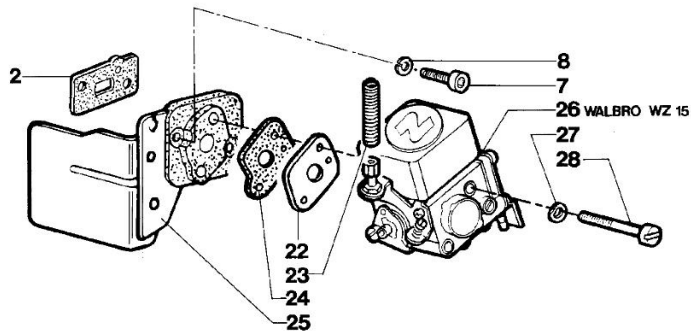

REF.	PART. NO.	SOSTITUITO DA REPLACE PAR REPLACED BY	DESCRIZIONE ITALIANO	DESCRIPTION FRANÇAIS	DESCRIPTION ENGLISH	DESCRIPCIÓN ESPAÑOL	Boletino Bulletin
1	3912005		DADO	ECROU	NUT	TUERCA	
2	4098030		GUARNIZIONE	JOINT	GASKET	JUNTA	
3	4098011		FLANGIA TERMICA	ECRAN THERM.	INSULATOR	PLACA ATÉRMICA	
4	4095214		COPRIFILO	COUVREFIL	SLEEVE	CAPUCHON	
5	4098089		TENDITORE	TENDEUR	TENSIONER	TENSOR	
6	4098008		SUPPORTO	SUPPORT	SUPPORT	SOPORTE	
7	3801013		VITE	VIS	SCREW	TORNILLO	
8	3819006		ROSETTA	RONDELLE	WASHER	ARANDELA	
9	4095037	004000025	GUARNIZIONE	JOINT	GASKET	JUNTA	
10	4098146	1-1-1991	CARB. TILLOTSON HUS3A	CARB. TILLOTSON HUS3A	TILLOTSON CARB. HUS3A	CARB. TILLOTSON HUS3A	
11	3026002		ANELLO ELASTICO	CIRCLIPS	SNAP RING	CLIPS	
12	3616002		ROSETTA	RONDELLE	WASHER	ARANDELA	
13	4098145		AGGANCIO	BARILLET	PIN	ENGANCHE	
14	4098010		LEVA	LEVIER	LEVER	PALANCA	
15	3833080		ROSETTA	RONDELLE	WASHER	ARANDELA	
16	4098019		DISTANZIALE	ENTRETOISE	SPACER	SEPARADOR	
17	3833073		ROSETTA	RONDELLE	WASHER	ARANDELA	
18	3801012		VITE	VIS	SCREW	TORNILLO	
19	4098025		FILTRO	FILTRE	FILTER	FILTRO	
20	4098009	4100372	COPRIFILTRO	COUVERCLE FILTRE	FILTER COVER	CUBRE FILTRO	
21	3908008		VITE	VIS	SCREW	TORNILLO	
22	4098403	4138297	LAMIERINO	PLAQUE	PLATE	PLAQUETA	1-87
23	4098368		MOLLA	RESSORT	SPRING	RESORTE	
24	4098372		GUARNIZIONE	JOINT	GASKET	JUNTA	1-87
25	4098382		FLANGIA TERMICA	ECRAN THERM.	INSULATOR	PLACA ATÉRMICA	1-87
26	2318205		CARB. WALBRO WZ-15	CARB. WALBRO WZ-15	WALBRO CARB. WZ-15	CARB. WALBRO WZ-15	1-87
27	3072014		ROSETTA	RONDELLE	WASHER	ARANDELA	
28	3908029		VITE	VIS	SCREW	TORNILLO	
29	4138300		DEFLETTORE	DEFLECTEUR	BAFFLE	DEFLECTOR	
30	4174087		GUARNIZIONE	JOINT	GASKET	JUNTA	
31	4138299		FLANGIA TERMICA	ECRAN THERM.	INSULATOR	PLACA ATÉRMICA	1-87
32	3801015		VITE	VIS	SCREW	TORNILLO	
33	4138298		GUARNIZIONE	JOINT	GASKET	JUNTA	1-87
34	4138297		LAMIERINO	PLAQUE	PLATE	PLAQUETA	1-87
35	2318260		CARB. WALBRO WZ-19	CARB. WALBRO WZ 19	WALBRO CARB. WZ 19	CARB. WALBRO WZ 19	1-87
36	3908028		VITE	VIS	SCREW	TORNILLO	
37	3049005		OR	O.F.	O.R.	O.F.	
38	3916006		ROSETTA	RONDELLE	WASHER	ARANDELA	
39	3819010		ROSETTA	RONDELLE	WASHER	ARANDELA	
40	3801021		VITE	VIS	SCREW	TORNILLO	
41	4138320		COPRICARBURATORE	COUVERCLE CARB.	CARB. COVER	CUBRE CARB.	
42	3801028		VITE	VIS	SCREW	TORNILLO