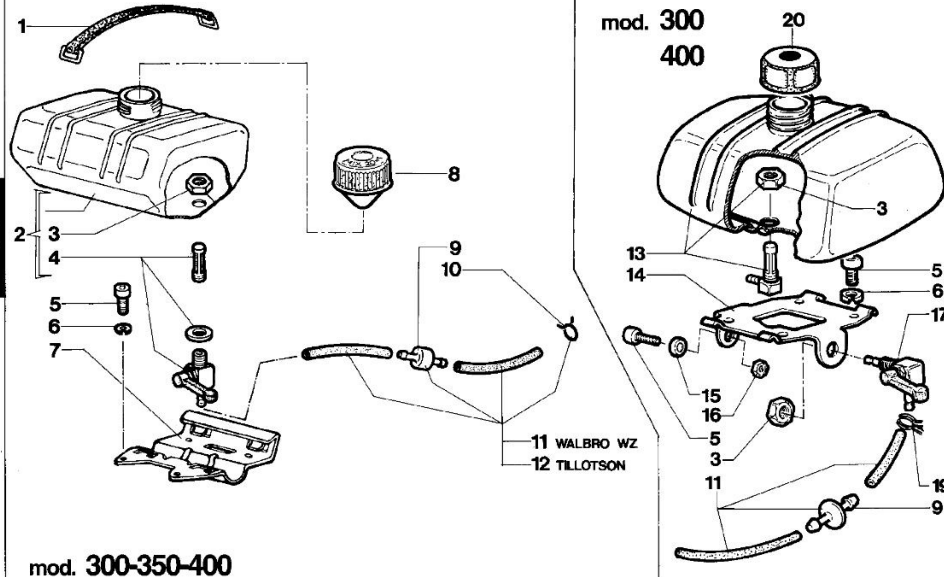

REF.	PART. NO.	SOSTITUITO DA REPLACE PAR REPLACED BY	DESCRIZIONE ITALIANO	DESCRIPTION FRANÇAIS	DESCRIPTION ENGLISH	DESCRIPCIÓN ESPAÑOL	Bolettino Bulletin
1	4098179		ELASTICO	SANGLE ELAST.	STRAP	CORREA	
2	4098378		SERBATOIO COMPL.	RESERV. COMPL.	COMPL. GAS TANK	DEPOSITO COMPL.	
3	3912011		DADO	ECROU	NUT	TUERCA	
4	3055044		RUBINETTO	ROBINET	COCK	GRIFO	
5	3801010		VITE	VIS	SCREW	TORNILLO	
6	3819006		ROSETTA	RONDELLE	WASHER	ARANDELA	
7	4098178	4098551	SUPPORTO SERB.	SUPP. RESERV.	TANK SUPPORT	SOPORTE DEPOS.	
8	4098166	4098701	TAPPO MIX	BOUCHON	CAP	TAPA	
9	3055043		FILTRO	FILTRE	FILTER	FILTRO	
10	4098377		FASCETTA	COLLIER	CLAMP	ABRAZADERA	
11	4098428		TUBO MIX	TUYAU	FUEL LINE	TUBO	
12	4098384		TUBO MIX	TUYAU	FUEL LINE	TUBO	
13	4098528	4098805	SERBATOIO COMPL.	RESERV. COMPL.	COMPL. GAS TANK	DEPOSITO COMPL.	
14	4151108	4138338	SUPPORTO SERB.	SUPP. RESERVOIR	TANK SUPPORT	SOPORTE DEPOS.	
15	3916005		ROSETTA	RONDELLE	WASHER	ARANDELA	
16	3914003		DADO	ECROU	NUT	TUERCA	
17	3055046		RUBINETTO	ROBINET	COCK	GRIFO	
18	4138569		ELASTICO	SANGLE ELAST.	STRAP	CORREA	2-90
19	3059003		FASCETTA	COLLIER	CLAMP	ABRAZADERA	
20	4098701		TAPPO MIX	BOUCHON	CAP	TAPA	
21	4151164	4100378	TUBO MIX	TUYAU	LINE	TUBO	15-89
22	3055091	094500207	FILTRO	FILTRE	FILTER	FILTRO	
23	3055098		ROSETTA	RONDELLE	WASHER	ARANDELA	
24	4098805		SERBATOIO COMPL.	RESERV. COMPL.	COMPL. TANK	DEPOSITO COMPL.	
25	3049006		OR	O.R.	O.R.	O.R.	
26	4138271		TUBO MIX	TUYAU	FUEL LINE	TUBO	
27	4174127		TUBO MIX	TUYAU	FUEL LINE	TUBO	
28	3055048		RUBINETTO	ROBINET	COCK	GRIFO	
29	4138302		ROSETTA	RONDELLE	WASHER	ARANDELA	
30	4138338		SUPPORTO SERB.	SUPP. RESERVOIR	TANK SUPPORT	SOPORTE DEPOS.	
31	3801009		VITE	VIS	SCREW	TORNILLO	
32	3918005		ROSETTA	RONDELLE	WASHER	ARANDELA	
33	4100309		TAPPO MIX	BOUCHON	CAP	TAPA	
34	4174170		SERBATOIO COMPL.	RESERVOIR COMPL.	COMPL. TANK	DEPOSITO COMPL.	5-89
35	4138489		TUBO MIX	TUYAU	FUEL LINE	TUBO	15-89
36	4138461		SUPPORTO SERB.	SUPP. RESERVOIR	TANK SUPPORT	SOPORTE DEPOS.	
37	4100308		GUARNIZIONE	JOINT	GASKET	JUNTA