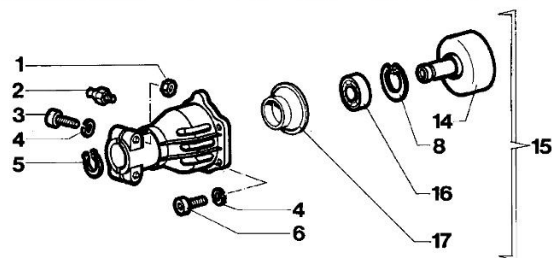

REF.	PART. NO.	SOSTITUITO DA REPLACE PAR REPLACED BY	DESCRIZIONE ITALIANO	DESCRIPTION FRANÇAIS	DESCRIPTION ENGLISH	DESCRIPCIÓN ESPAÑOL	Bollettino Bulletin
1	3912005		DADO	ECROU	NUT	TUERCA	
2	3930006		INGRASSATORE	GRAISSEUR	GREASE NIPPLE	GRASADERA	
3	3801016		VITE	VIS	SCREW	TORNILLO	
4	3819006		ROSETTA	RONDELLE	WASHER	ARANDELA	
5	3024015		ANELLO ELASTICO	CIRCLIPS	SNAP RING	CLIPS	
6	3801013		VITE	VIS	SCREW	TORNILLO	
7	4138307		CAMPANA FRIZ.	TAMBOUR EMBR.	CLUTCH DRUM	CAMPANA EMBR.	
8	3025022		ANELLO ELASTICO	CIRCLIPS	SNAP RING	CLIPS	
9	4138582		CUFFIA FRIZ. ROSSA ..	CARTER EMBR. ROUGE ..	CLUTCH HOUS.-RED ..	CUBRE EMBR. ROJO ..	18-89
	4098229	4138583	CUFFIA FRIZ. GIALLA ..	CARTER EMBR. JAUNE ..	CLUTCH HOUS.-YELLOW ..	CUBRE EMBR. AMARILLO ..	18-89
	4098102	4138572	CUFFIA FRIZ. ARANCIO ..	CARTER EMBR. ORANGE ..	CLUTCH HOUS.-ORANGE ..	CUBRE EMBR. ANARAN. ..	18-89
	4098555	4138581	CUFFIA FRIZ. NERA	CARTER EMBR. NOIR	CLUTCH HOUS.-BLACK	CUBRE EMBR. NEGRO	18-89
10	3035016		CUSCINETTO	ROULEMENT	BEARING	COJINETE	
11	4098136		RASAMENTO	RONDELLE	WASHER	ARANDELA	
12	3914003		DADO	ECROU	NUT	TUERCA	
13	4098111		RASAMENTO	RONDELLE	WASHER	ARANDELA	
14	4138530		CAMPANA FRIZ.	TAMBOUR EMBR.	CLUTCH DRUM	CAMPANA EMBR.	18-89
15	4138582		CUFFIA FRIZ. ROSSA ..	CARTER EMBR. ROUGE ..	CLUTCH HOUS.-RED ..	CUBRE EMBR. ROJO ..	18-89
	4138583		CUFFIA FRIZ. GIALLA ..	CARTER EMBR. JAUNE ..	CLUTCH HOUS.-YELLOW ..	CUBRE EMBR. AMARILLO ..	18-89
	4138572		CUFFIA FRIZ. ARANCIO ..	CARTER EMBR. ORANGE ..	CLUTCH HOUS.-ORANGE ..	CUBRE EMBR. ANARAN. ..	18-89
	4138581		CUFFIA FRIZ. NERA	CARTER EMBR. NOIR	CLUTCH HOUS.-BLACK	CUBRE EMBR. NEGRO	18-89
16	3035019		CUSCINETTO	ROULEMENT	BEARING	COJINETE	
17	4151193		DISTANZIALE	ENTRETOISE	SPACER	SEPARADOR	
18	4138374		TRASCINATORE	MOYEU	DRIVER	ARRASTRADOR	
19	4138494		MOLLA	RESSORT	SPRING	RESORTE	
20	4138375		DISTANZIALE	ENTRETOISE	SPACER	SEPARADOR	
21	3918007		ROSETTA	RONDELLE	WASHER	ARANDELA	
22	4138376		FRIZIONE COMPL.	EMBAYAGE COMPL.	COMPL. CLUTCH	EMBRAGUE COMPL.	
23	3806040		VITE	VIS	SCREW	TORNILLO	
24	4098058	4138376	PATTINO	MASSELOTTE	SHOE	ZAPATA	
25	4098036		MOLLA	RESSORT	SPRING	RESORTE	
26	4098024	4138376	FRIZIONE COMPL.	EMBAYAGE COMPL.	COMPL. CLUTCH	EMBRAGUE COMPL.	
27	4098059	4138376	TRASCINATORE	MOYEU	DRIVER	ARRASTRADOR	
28	4098477		RASAMENTO	RONDELLE	WASHER	ARANDELA	
29	4098469		GOMMA mod. 300A-400A ..	AMMORTISSEUR 3-400A ..	SHOCK ABSORBER 3-400A ..	ANTIVIBRANTE 3-400A ..	
30	4174029		GOMMA mod. 450/460AVS ..	AMMORTISSEUR 450-460 ..	SHOCK ABSORBER 450-460 ..	ANTIVIBRANTE 450-460 ..	
31	4174024		SUPPORTO ROSSO	SUPPORT ROUGE	SUPPORT-RED	SOPORTE ROJO	
	4098742		SUPPORTO GIALLO	SUPPORT JAUNE	SUPPORT-YELLOW	SOPORTE AMARILLO ..	
	4098468		SUPPORTO ARANCIO ..	SUPPORT ORANGE ..	SUPPORT-ORANGE ..	SOPORTE ANARAN.	
	4098712		SUPPORTO NERO	SUPPORT NOIR	SUPPORT-BLACK	SOPORTE NEGRO	
32	4174027		COLLARE mod. 450/460AVS ..	COLLIER 450/460AVS ..	CLAMP 450/460AVS ..	ABRAZADERA 450/460 AVS ..	
33	4098835		COLLARE COMPL. 300A-400A ..	COLLIER 3-400A ..	CLAMP 3-400A ..	ABRAZADERA 3-400A ..	11-87
34	3801011		VITE	VIS	SCREW	TORNILLO	
35	4174025		CARTER ROSSO	CARTER ROUGE	HOUSING-RED	CARTER ROJO	
	4098741		CARTER GIALLO	CARTER JAUNE	HOUSING-YELLOW	CARTER AMARILLO ..	
	4098467		CARTER ARANCIO	CARTER ORANGE	HOUSING-ORANGE	CARTER ANARAN.	
	4098713		CARTER NERO	CARTER NOIR	HOUSING-BLACK	CARTER NEGRO	
36	4098828		CUFFIA FRIZ. ROSSA ..	CARTER EMBR. ROUGE ..	CLUTCH HOUS.-RED ..	CUBRE EMBR. ROJO ..	
	4098829		CUFFIA FRIZ. GIALLA ..	CARTER EMBR. JAUNE ..	CLUTCH HOUS.-YELLOW ..	CUBRE EMBR. AMARILLO ..	
	4098831		CUFFIA FRIZ. ARANCIO ..	CARTER EMBR. ORANGE ..	CLUTCH HOUS.-ORANGE ..	CUBRE EMBR. ANARAN. ..	
	4098830		CUFFIA FRIZ. NERA	CARTER EMBR. NOIR	CLUTCH HOUS.-BLACK	CUBRE EMBR. NEGRO	
37	4174089		CUFFIA FRIZ. ROSSA ..	CARTER EMBR. ROUGE ..	CLUTCH HOUS.-RED ..	CUBRE EMBR. ROJO ..	
	4174092		CUFFIA FRIZ. ARANCIO ..	CARTER EMBR. ORANGE ..	CLUTCH HOUS.-ORANGE ..	CUBRE EMBR. ANARAN. ..	
	4174090		CUFFIA FRIZ. GIALLA ..	CARTER EMBR. JAUNE ..	CLUTCH HOUS.-YELLOW ..	CUBRE EMBR. AMARILLO ..