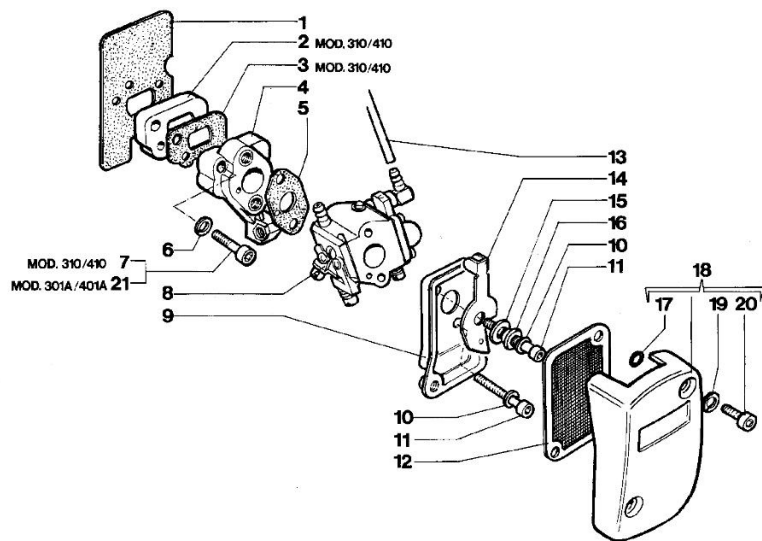

REF.	PART. NO.	SOSTITUITO DA REPLACE PAR REPLACED BY	DESCRIZIONE ITALIANO	DESCRIPTION FRANÇAIS	DESCRIPTION ENGLISH	DESCRIPCIÓN ESPAÑOL	Boletino Bulletin
1	4174087		GUARNIZIONE	JOINT	GASKET	JUNTA	
2	4100354		DISTANZIALE	ENTRETOISE	SPACER	SEPARADOR	
3	4098030		GUARNIZIONE	JOINT	GASKET	JUNTA	
4	4174150		FLANGIA TERMICA	ECROU THERM.	INSULATOR	PLACA ATÉRMICA	
5	4174093		GUARNIZIONE	JOINT	GASKET	JUNTA	
6	3819006		ROSETTA	RONDELLE	WASHER	ARANDELA	
7	3801016		VITE	VIS	SCREW	TORNILLO	
8	2318440	2318600	CARB. WALBRO WT-137	CARB. WALBRO WT-137	WALBRO WT-137 CARB.	CARB. WALBRO WT-137	
	2318600		CARB. WALBRO WT-259	CARB. WALBRO WT-259	WALBRO WT-259 CARB.	CARB. WALBRO WT-259	
9	4098008		SUPPORTO	SUPPORT	SUPPORT	SOPORTE	
10	3833073		ROSETTA	RONDELLE	WASHER	ARANDELA	
11	3801014		VITE	VIS	SCREW	TORNILLO	
12	4098025		FILTRO	FILTRE	FILTER	FILTRO	
13	4160119		TUBO SPURGO	TUYAU	LINE	TUBO	
14	4098010		LEVA	LEVIER	LEVER	PALANCA	
15	3833080		ROSETTA	RONDELLE	WASHER	ARANDELA	
16	4098019		DISTANZIALE	ENTRETOISE	SPACER	SEPARADOR	
17	3049004		OR	O.R.	O.R.	O.R.	
18	4100371	4100372	COPRIFILTRO COMPL.	PROTECTION COMPL.	FILTER COVER COMPL.	CUBRE FILTRO COMPL.	
19	3916005		ROSETTA	RONDELLE	WASHER	ARANDELA	
20	3908009		VITE	VIS	SCREW	TORNILLO	
21	3801013		VITE	VIS	SCREW	TORNILLO