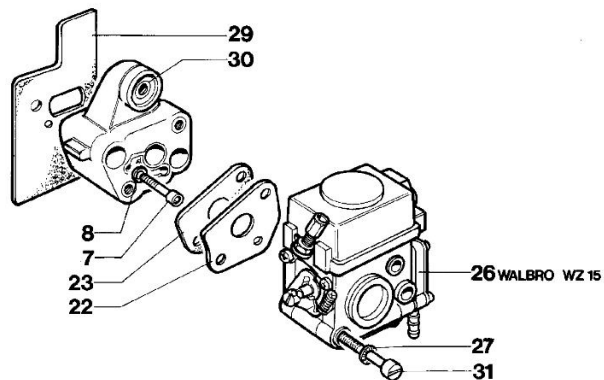

REF.	PART. NO.	SOSTITUITO DA REPLACE PAR REPLACED BY	DESCRIZIONE ITALIANO	DESCRIPTION FRANÇAIS	DESCRIPTION ENGLISH	DESCRIPCIÓN ESPAÑOL	Boletino Bulletin
1	3912005		DADO	ECROU	NUT	TUERCA	
2	4098030		GUARNIZIONE	JOINT	GASKET	JUNTA	
3	4098029		FLANGIA TERMICA	ECROU THERM.	INSULATOR	PLACA ATÉRMICA	
4	4095214		COPRIFILLO	COUVRÉFIL	SLEEVE	CAFUCHÓN	
5	4098089		TENDITORE	TENDEUR	TENSIONER	TENSOR	
6	4098008		SUPPORTO	SUPPORT	SUPPORT	SOPORTE	
7	3801013		VITE	VIS	SCREW	TORNILLO	
8	3819006		ROSETTA	RONDELLE	WASHER	ARANDELA	
9	4095037	004000025	GUARNIZIONE	JOINT	GASKET	JUNTA	
10	4098146	■ 1-1-1991	CARB. TILLOTSON HU53A	CARB. TILLOTSON HU53A	TILLOTSON CARB. HU 53A	CARB. TILLOTSON HU53A	
11	3026002		ANELLO ELASTICO	CIRCLIPS	SNAP RING	CLIPS	
12	3616002		ROSETTA	RONDELLE	WASHER	ARANDELA	
13	4098145		AGGANCIO	BARILLET	PIN	ENGANCHE	
14	4098010		LEVA	LEVIER	LEVER	PALANCA	
15	3833080		ROSETTA	RONDELLE	WASHER	ARANDELA	
16	4098019		DISTANZIALE	ENTRETOISE	SPACER	SEPARADOR	
17	3833073		ROSETTA	RONDELLE	WASHER	ARANDELA	
18	3801012		VITE	VIS	SCREW	TORNILLO	
19	4098025		FILTRO	FILTRE	FILTER	FILTRO	
20	4098009	4100372	COPRIFILTRO	COUVERCLE FILTRE ..	FILTER COVER	CUBRE FILTRO	
21	3908008		VITE	VIS	SCREW	TORNILLO	
22	4100189		LAMIERINO	PLAQUE	PLATE	PLAQUETA	
23	4098368		MOLLA	RESSORT	SPRING	RESORTE	
24	4100190		GUARNIZIONE	JOINT	GASKET	JUNTA	
25	4100187		FLANGIA TERMICA	ECROU THERM.	INSULATOR	PLACA ATÉRMICA	
26	2318205		CARB. WALBRO WZ-15	CARB. WALBRO WZ-15	WALBRO CARB. WZ-15	CARB. WALBRO WZ-15	
27	3072014		ROSETTA	RONDELLE	WASHER	ARANDELA	
28	3908029		VITE	VIS	SCREW	TORNILLO	
29	4174087		GUARNIZIONE	JOINT	GASKET	JUNTA	
30	4138299		FLANGIA TERMICA	ECROU THERM.	INSULATOR	PLACA ATÉRMICA	
31	3908028		VITE	VIS	SCREW	TORNILLO