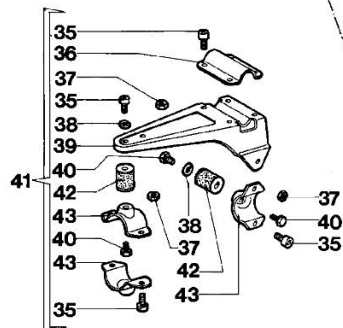

REF.	PART. NO.	SOSTITUITO DA REPLACÉ PAR REPLACED BY	DESCRIZIONE ITALIANO	DESCRIPTION FRANÇAIS	DESCRIPTION ENGLISH	DESCRIPCIÓN ESPAÑOL	Bollettino Bulletin
1	4095033		MANOPIOLA	POIGNEE	HANDGRIP	MANOPIA	
2	4096194	4100374	PASSANTE	BOUCLE	LOOP	HEBILLA	
3	4098349		PASSANTE	BOUCLE	LOOP	HEBILLA	
4	4174108		FASCETTA COMPL.	SUPPORT COMPL.	COMPL. SUPPORT	SOPORTE COMPL.	
5	3908025		VITE	VIS	SCREW	TORNILLO	
6	4098154		SUPP. ACCEL	SUPPORT ACCEL.	THROTTLE SUPPORT.	SOPORTE ACELER.	
7	3908013		VITE	VIS	SCREW	TORNILLO	
8	4098148		LEVA ACCEL.	LEVIER ACCELER.	THROTTLE LEVER	PALANCA ACELER.	
9	4098151		MOLLA	RESSORT	SPRING	RESSORTE	
10	3914003		DADO	ECROU	NUT	TUERCA	
11	3912005		DADO	ECROU	NUT	TUERCA	
12	4174005	4175035	MANUB. x WALBRO WZ	MANCHERON POUR WALBRO WZ	HANDLE FOR WALBRO WZ.	MANUBRO PARA WALBRO WZ	
13	4121096	4121149	COOPERCHIO	COUVERCLE	COVER	TAPA	
14	4098412		CAVETTO x WALBRO WZ	CABLE POUR WALBRO WZ	CABLE FOR WALBRO WZ	CABLE PARA WALBRO WZ.	
15	3044050		LINGUETTA	LAMELLE	PLATE	LENGUETA	
16	4121080		SUPPORTO	SUPPORT	SUPPORT	SOPORTE	
17	4174008		MANUBRIO	MANCHERON	HANDLE	MANUBRIO	
18	4098149		CALOTTA FERMO	CALOTTE	RET. CAP	CAPUCHON	
19	4098153		MANOPIOLA	POIGNEE	HANDGRIP	MANOPIA	
20	4095032		MANOPIOLA	POIGNEE	HANDGRIP	MANOPIA	
21	4098369		CAVO PER WALBRO WZ	CABLE POUR WALBRO WZ	CABLE FOR WALBRO WZ.	CABLE PARA WALBRO WZ.	
22	4121081		TARGHETTA	PLAQUETTE	PLATE	PLACA	
23	3908031		VITE	VIS	SCREW	TORNILLO	
24	2317008		INTERRUTTORE	INTERRUPTEUR	SWITCH	INTERRUPTOR	
25	4174081		SPALLINA	EPAULETTE	STRAP	CORREA	
26	4098189		CINTURA	SANGLE	BELT	CINTURÓN	
27	4174013		AGGANCI	CROCHET	HOOK	ENGANCHE	
28	4174012		AGGANCI	CROCHET	HOOK	ENGANCHE	
29	4098812		MOLLA	RESSORT	SPRING	RESSORTE	
30	4174014		CUSCINO	COUSSIN	PAD	ALMOHADA	
31	4098389		CINGHIAGGIO COMPL.	SANGLE COMPL.	COMPL. HARNESS	CORREAS COMP.	
32	4174010		SPALLINA	EPAULETTE	STRAP	CORREA	
33	4174011		PASSANTE	PLAQUE	BELT HOLDER	HEBILLÓN	
34	4095078		CINTURA	SANGLE	BELT	CINTURÓN	
35	3801019		VITE	VIS	SCREW	TORNILLO	
36	4138094		FASCETTA	COLLIER	CLAMP	ABRAZADERA	
37	3914006	072700187	DADO	ECROU	NUT	TUERCA	
38	3819010		ROSETTA	RONDELLE	WASHER	ARANDELA	
39	4138096		SUPPORTO	SUPPORT	SUPPORT	SOPORTE	
40	3806031		VITE	VIS	SCREW	TORNILLO	
41	4138091	■ 1-03-1987	SUPPORTO AV. COMPL.	SUPPORT AV. COMPL.	COMPL. AV. SUPPORT	SOPORTE AV. COMP.	2-87
42	3058009		ANTIVIBRANTE	AMORTISSEUR	SHOCK ABSORBER	AMORTIGUADOR	
43	4138095		COLLARE	COLLIER	CLAMP	ABRAZADERA	
44	4174085	4191206	TUBO COMPL.	TUYAU COMPL.	COMPL. TUBE	TUBO COMP.	
45	4098116		ASTA TRASM.	ARBRE	SHAFT	EJE TRANSMISIÓN	
46	3908009		VITE	VIS	SCREW	TORNILLO	
47	4138032	4174108	FASCETTA	SUPPORT	SUPPORT	SOPORTE	
48	3819006		ROSETTA	RONDELLE	WASHER	ARANDELA