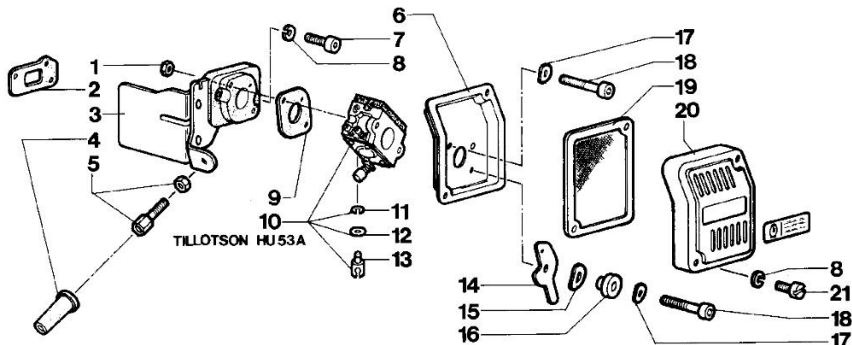

REF.	PART. NO.	SOSTITUITO DA REPLACE PAR REPLACED BY	DESCRIZIONE ITALIANO	DESCRIPTION FRANÇAIS	DESCRIPTION ENGLISH	DESCRIPCIÓN ESPAÑOL	Boletino Bulletin
1	3912005		DADO	ECROU	NUT	TUERCA	
2	4098030		GUARNIZIONE	JOINT	GASKET	JUNTA	
3	4098011		FLANGIA TERMICA	ECRAN THERM.	INSULATOR	PLACA ATÉRMICA	
4	4095214		COPRIFILO	COUVREFIL	SLEEVE	CAPUCHON	
5	4098089		TENDITORE	TENDEUR	TENSIONER	TENSOR	
6	4098008		SUPPORTO	SUPPORT	SUPPORT	SOPORTE	
7	3801013		VITE	VIS	SCREW	TORNILLO	
8	3819006		ROSETTA	RONDELLE	WASHER	ARANDELA	
9	4095037	004000025	GUARNIZIONE	JOINT	GASKET	JUNTA	
10	4098146	1-1-1991	CARB. TILLOTSON HUS3A	CARB. TILLOTSON HUS3A	TILLOTSON CARB. HUS3A	CARB. TILLOTSON HUS3A	
11	3026002		ANELLO ELASTICO	CIRCLIPS	SNAP RING	CLIPS	
12	3616002		ROSETTA	RONDELLE	WASHER	ARANDELA	
13	4098145		AGGANCIO	BARILLET	PIN	ENGANCHE	
14	4098010		LEVA	LEVIER	LEVER	PALANCA	
15	3833080		ROSETTA	RONDELLE	WASHER	ARANDELA	
16	4098019		DISTANZIALE	ENTRETOISE	SPACER	SEPARADOR	
17	3833073		ROSETTA	RONDELLE	WASHER	ARANDELA	
18	3801012		VITE	VIS	SCREW	TORNILLO	
19	4098025		FILTRO	FILTRE	FILTER	FILTRO	
20	4098009	4100372	COPRIFILTRO	COUVERCLE FILTRE	FILTER COVER	CUBRE FILTRO	
21	3908008		VITE	VIS	SCREW	TORNILLO	
22	4098403	4138297	LAMIERINO	PLAQUE	PLATE	PLAQUETA	1-87
23	4098368		MOLLA	RESSORT	SPRING	RESORTE	
24	4098372		GUARNIZIONE	JOINT	GASKET	JUNTA	1-87
25	4098382		FLANGIA TERMICA	ECRAN THERM.	INSULATOR	PLACA ATÉRMICA	1-87
26	2318205		CARB. WALBRO WZ-15	CARB. WALBRO WZ-15	WALBRO CARB. WZ-15	CARB. WALBRO WZ-15	1-87
27	3072014		ROSETTA	RONDELLE	WASHER	ARANDELA	
28	3908029		VITE	VIS	SCREW	TORNILLO	
29	4138300		DEFLETTORE	DEFLECTEUR	BAFFLE	DEFLECTOR	
30	4174087		GUARNIZIONE	JOINT	GASKET	JUNTA	
31	4138299		FLANGIA TERMICA	ECRAN THERM.	INSULATOR	PLACA ATÉRMICA	1-87
32	3801015		VITE	VIS	SCREW	TORNILLO	
33	4138298		GUARNIZIONE	JOINT	GASKET	JUNTA	1-87
34	4138297		LAMIERINO	PLAQUE	PLATE	PLAQUETA	1-87
35	2318260		CARB. WALBRO WZ-19	CARB. WALBRO WZ 19	WALBRO CARB. WZ 19	CARB. WALBRO WZ 19	1-87
36	3908028		VITE	VIS	SCREW	TORNILLO	
37	3049005		OR	O.F.	O.R.	O.F.	
38	3916006		ROSETTA	RONDELLE	WASHER	ARANDELA	
39	3819010		ROSETTA	RONDELLE	WASHER	ARANDELA	
40	3801021		VITE	VIS	SCREW	TORNILLO	
41	4138320		COPRICARBURATORE	COUVERCLE CARB.	CARB. COVER	CUBRE CARB.	
42	3801028		VITE	VIS	SCREW	TORNILLO