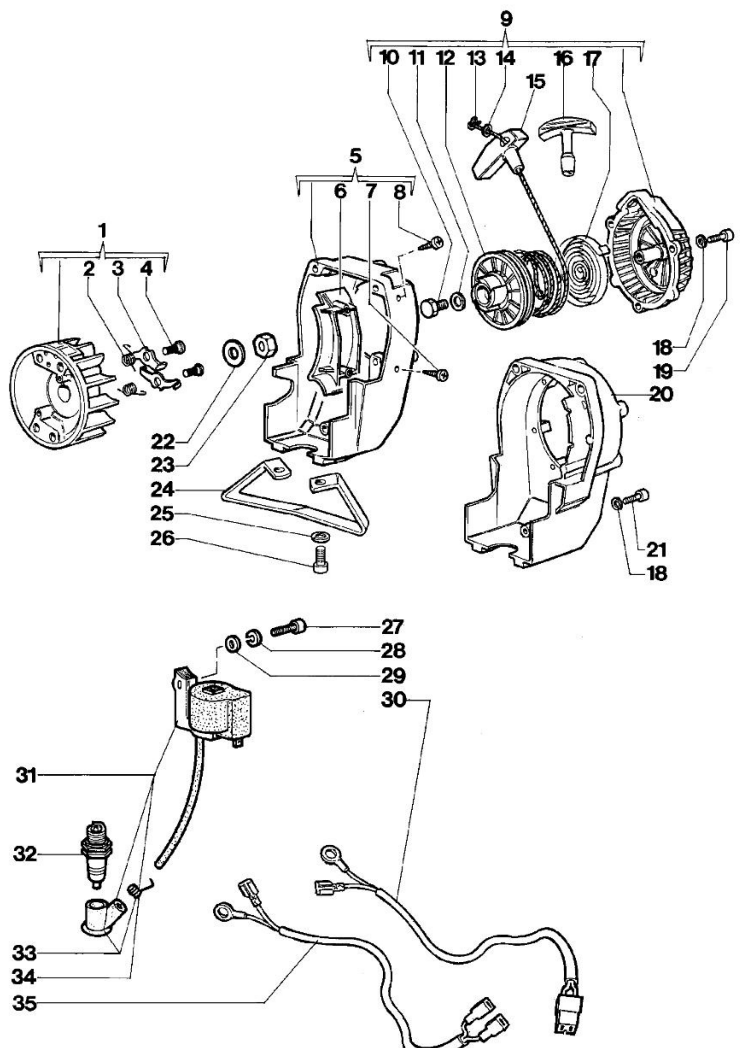

REF.	PART. NO.	SOSTITUITO DA REEMPLACÉ PAR REPLACED BY	DESCRIZIONE ITALIANO	DESCRIPTION FRANÇAIS	DESCRIPTION ENGLISH	DESCRIPCIÓN ESPAÑOL	Boletino Bulletin
1	4138446		VOLANO COMPL	VOLANT COMPL	COMPL. FLYWHEEL	VOLANTE COMPL	
2	4161186		MOLLA	RESSORT	SPRING	RESORTE	
3	4138441		CRICCHETTO	CLIQUET	PAWL	UÑA	
4	4161151		PERNO	AXE	PIN	PERNO	
5	4138436	4174165	CONVOGL. ROSSO	COUV. VENTIL ROUGE	FAN COVER-RED	CARTER ROJO	20-88
	4138443	4174210	CONVOGL. GIALLO	COUV. VENTIL JAUNE	FAN COVER-YELLOW	CARTER AMARILLO	20-88
	4138444	4098065	CONVOGL. ARANCIO	COUV. VENTIL ORANGE	FAN COVER-ORANGE	CARTER ANARAN	20-88
	4121126	4121041	CONVOGL. NERO	COUV. VENTIL NOIR	FAN COVER-BLACK	CARTER NEGRO	20-88
6	4138435		COCLEA	VOLUTE	SCROLL	SOPORTE INTERIOR	
7	3960014		VITE	VIS	SCREW	TORNILLO	
8	3960012		VITE	VIS	SCREW	TORNILLO	
9	4138439		CARTER AVV. ROSSO	CARTER DEM. ROUGE	ST. HOUSING-RED	CARTER ARR. ROJO	20-88
	4138445		CARTER AVV. GIALLO	CARTER DEM. JAUNE	ST. HOUSING-YELLOW	CARTER ARR. AMARILLO	20-88
	4138448		CARTER AVV. ARANCIO	CARTER DEM. ORANGE	ST. HOUSING-ORANGE	CARTER ARR. ANARAN	20-88
	4121130		CARTER AVV. NERO	CARTER DEM. NOIR	ST. HOUSING-BLACK	CARTER ARR. NEGRO	20-88
10	3633049		VITE	VIS	SCREW	TORNILLO	
11	3618006	3918006	ROSETTA	RONDELLE	WASHER	ARANDELA	
12	4138438		PULLEGIA	POULIE	PULLEY	POLEA	
13	4098073		CORDA	CORDE	ROPE	CUERDA	
14	3916004		ROSETTA	RONDELLE	WASHER	ARANDELA	
15	4138280	4191020	IMPUGNATURA	POIGNEE	HANDLE	EMPUÑADURA	11-91
16	4191020		IMPUGNATURA	POIGNEE	HANDLE	EMPUÑADURA	
17	4095034	004000132	MOLLA	RESSORT	SPRING	RESORTE	
18	3819006		ROSETTA	RONDELLE	WASHER	ARANDELA	
19	3801010		VITE	VIS	SCREW	TORNILLO	
20	4174165		CONVOGL. ROSSO	COUV. VENTIL ROUGE	FAN COVER-RED	CARTER ROJO	
	4174210		CONVOGL. GIALLO	COUV. VENTIL JAUNE	FAN COVER-YELLOW	CARTER AMARILLO	
	4121138		CONVOGL. NERO	COUV. VENTIL NOIR	FAN COVER-BLACK	CARTER NEGRO	
21	3801015		VITE	VIS	SCREW	TORNILLO	
22	3916008		ROSETTA	RONDELLE	WASHER	ARANDELA	
23	3612009		DADO	ECROU	NUT	TUERCA	
24	4138404		PIEDINO	SUPPORT	SUPPORT	SOPORTE	
25	3819006		ROSETTA	RONDELLE	WASHER	ARANDELA	
26	3801010		VITE	VIS	SCREW	TORNILLO	
27	3801003		VITE	VIS	SCREW	TORNILLO	
28	3819005		ROSETTA	RONDELLE	WASHER	ARANDELA	
29	3916004		ROSETTA	RONDELLE	WASHER	ARANDELA	
30	4179023		CAVETTO	CABLE	CABLE	CABLE	
31	4098017		BOBINA PHELON	BOBINE PHELON	PHELON COIL	BOBINA PHELON	
	4098739	4098017	BOBINA SELETTA	BOBINE SELETTA	SELETTA COIL	BOBINA SELETTA	
32	3055035		CANDELA	BOUGIE	SPARK PLUG	BUJIA	
33	4098064		CAPPUCCIO + MOLLA	CAPUCHON + RESSORT	CAP + SPRING	CAPUCHON + RESORTE	
34	4095098	4098064	RESSORT	RESSORT	SPRING	RESORTE	
	4138313	4179023	CAVETTO L. 165 mm.	CABLE L. 165 mm.	165 mm. L. CABLE	CABLE L. 165 mm.	9-91
	4174161	4179023	CAVETTO L. 220 mm.	CABLE L. 220 mm.	220 mm. L. CABLE	CABLE L. 220 mm.	9-91