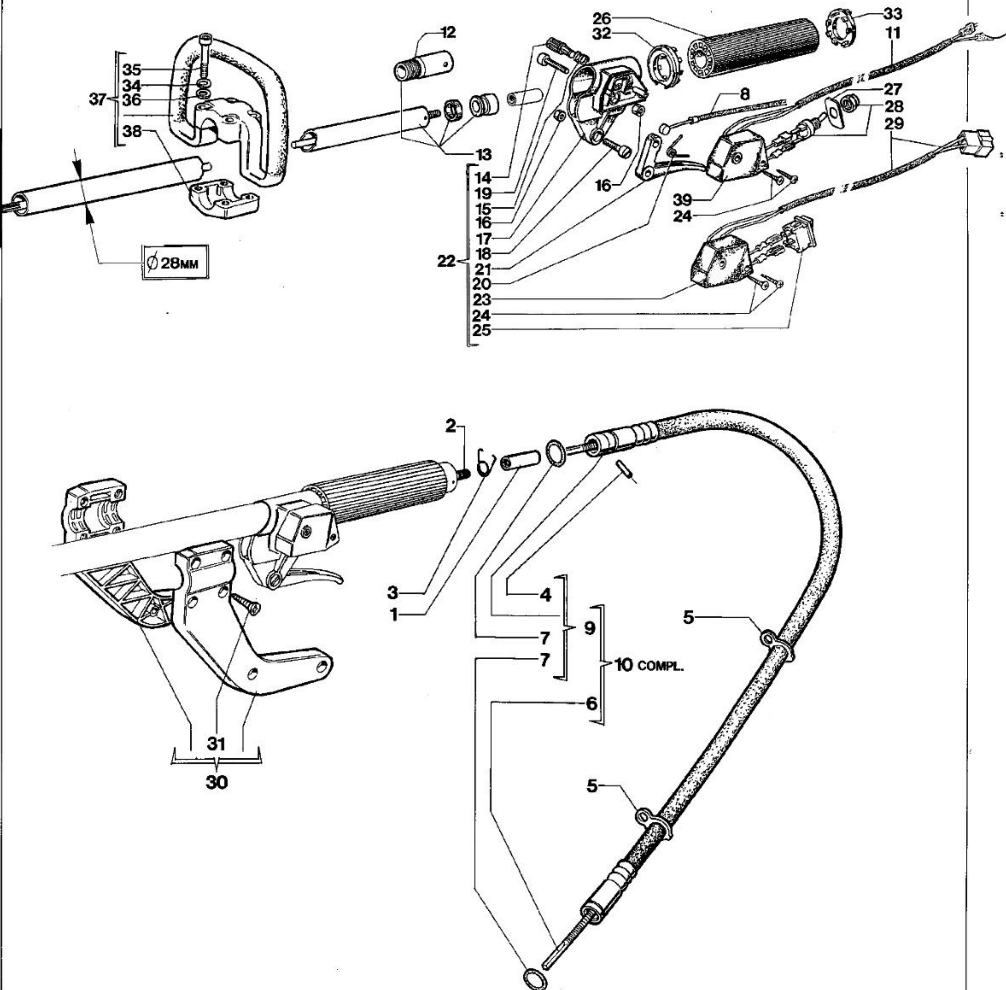

REF.	PART. NO.	SOSTITUITO DA REPLACE PAR REPLACED BY	DESCRIZIONE ITALIANO	DESCRIPTION FRANÇAIS	DESCRIPTION ENGLISH	DESCRIPCIÓN ESPAÑOL	Bollettino Bulletin
1	4137038		GIUNTO	JOINT	JOINT	JUNTA	
2	4137004	4193053	ASTA TRSMISS.	ARBRE	SHAFT	EJE TRANS.	
3	4100103		MOLLA	RESSORT	SPRING	RESORTE	
4	3022010		SPINA	PIVOT	PIN	CHAVETA	
5	4096194		PASSANTE	OUILLET	EYELET	HEBILLA	
6	4137005		FLESS. INTERNO	FLEX. INTER.	FLEX. SHAFT	EJE FLEXIBLE	
7	3049008		OR	O.R.	O.R.	O.R.	
8	4100253		CAVO ACCEL.	CABLE ACCELER.	THROTTLE CABLE	CABLE ACELER.	
9	4100286		FLESS. ESTERNO	FLEX. EXTER.	FLEX. HOUSING	ACOPLE FLEX.	
10	4100364		FLESS. COMPLETO	FLEX. COMPL.	COMPL. FLEX. TRANSM.	FLEXIBLE COMP.	
11	4100261	4100437	CAVETTO	CABLE	CABLE	CABLE	
12	4100102		GIUNTO	JOINT	JOINT	JUNTA	
13	4100128		TUBO COMPL.	TUYAU COMPL.	COMPL. TUBE	TUBO COMPL.	
14	4100099		PULSANTE	BOUTON	BUTTON	PULSADOR	
15	4100098		MOLLA	RESSORT	SPRING	RESORTE	
16	3914003		DADO	ECROU	NUT	TUERCA	
17	4100257		SUPPORTO ACCEL.	SUPP. ACCELER.	THROTTLE SUPP.	SOPORTE ACELER.	
18	3908013		VITE	VIS	SCREW	TORNILLO	
19	3908031		VITE	VIS	SCREW	TORNILLO	
20	4098151		MOLLA	RESSORT	SPRING	RESORTE	
21	4098148		LEVA ACCEL.	LEVIER ACCEL.	THROTTLE LEVER	PALANCA ACELER.	
22	4100335		SUPP. ACCEL. COMPL.	SUPP. ACCELER. COMPL.	COMPL. THROTTLE SUPP.	SOP. ACELER. COMP.	
23	4100436		COPERCHIO	COUVERCLE	COVER	TAPA	
24	3960020		VITE	VIS	SCREW	TORNILLO	
25	2317011		INTERRUTTORE	INTERRUPTEUR	SWITCH	INTERRUPTOR	
26	4160262	4179094	MANOPOLA	POGNEE	HANDGRIP	MANOPLA	
27	4138362		TARGHETTA	LAMELLE	PLATE	PLACA	
28	2317010		INTERRUTTORE	INTERRUPTEUR	SWITCH	INTERRUPTOR	
29	4100437		CAVETTO	CABLE	CABLE	CABLE	
30	4193033		PROTEZ. COMPL. Ø 28	PROTECTION COMPL. Ø 28	COMPL. GUARD Ø 28	PROTECC. COMP. Ø 28	
31	3960039		VITE	VIS	SCREW	TORNILLO	
32	4138630		TERMINALE	CULOT	ENDS	TERMINAL	
33	4100428		TERMINALE	CULOT	ENDS	TERMINAL	
34	3819006		ROSETTA	RONDELLE	WASHER	ARANDELA	
35	3801017		VITE	VIS	SCREW	TORNILLO	
36	3918010		ROSETTA	RONDELLE	WASHER	ARANDELA	
37	4138491		IMPUGNAT. COMPL.	POIGNEE COMPL.	COMPL. HANDLE	EMPUÑADURA COMP.	
38	4138426		COLLARE	COLLIER	CLAMP	ABRAZADERA	
39	4100258		COPERCHIO	COUVERCLE	COVER	TAPA