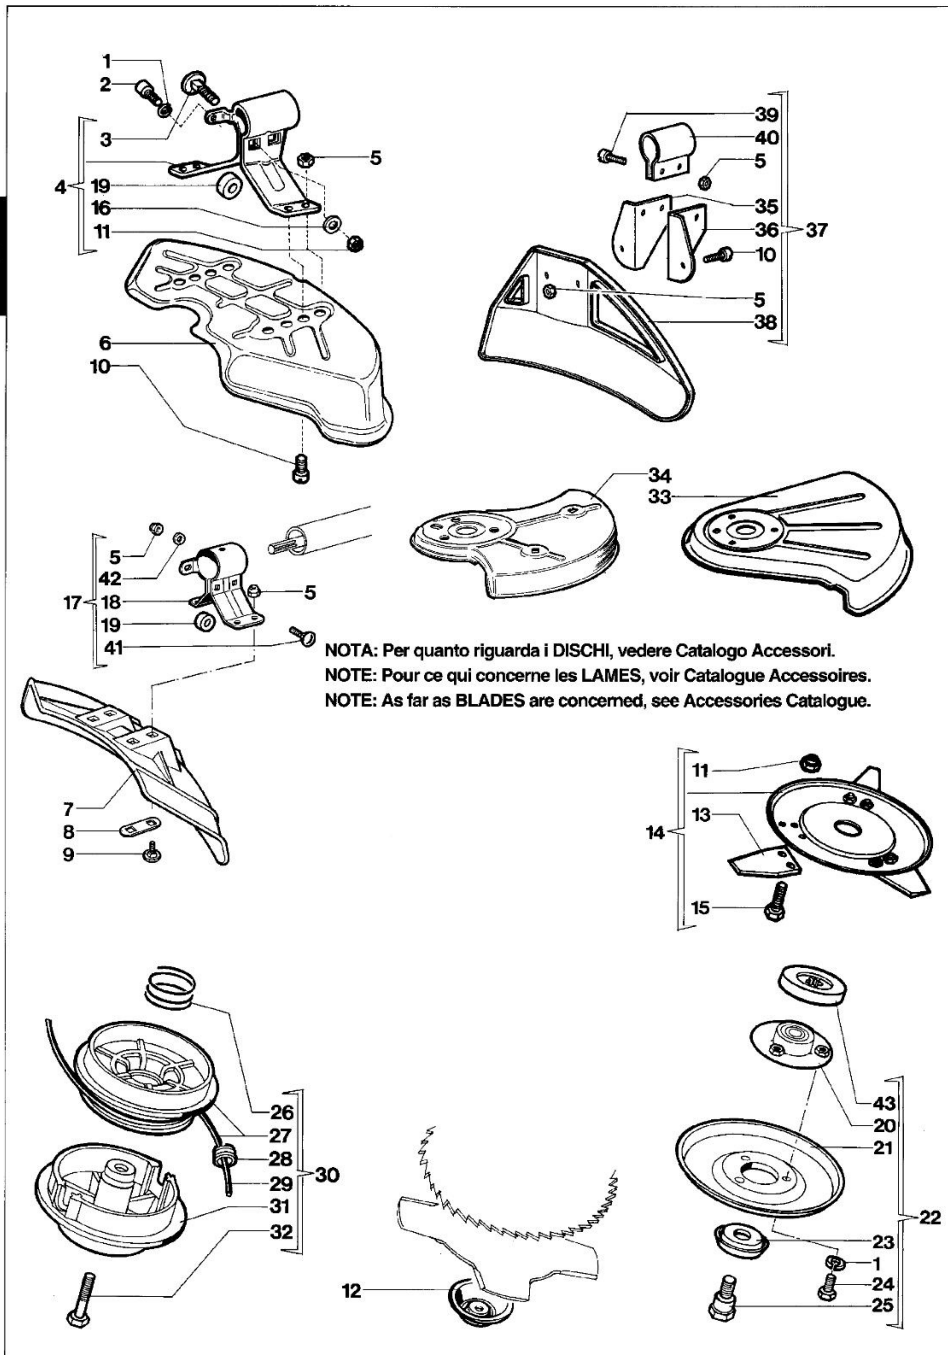

REF.	PART. NO.	SOSTITUITO DA REPLACE PAR REPLACED BY	DESCRIZIONE ITALIANO	DESCRIPTION FRANÇAIS	DESCRIPTION ENGLISH	DESCRIPCIÓN ESPAÑOL	Bollettino Bulletin
1	3819006		ROSETTA	RONDELLE	WASHER	ARANDELA	
2	3801016		VITE	VIS	SCREW	TORNILLO	
3	3805010		GRANO	GRAIN	DOWEL	ESPINA	
4	4179068		ANELLO	CIRCLIPS	RET. RING	CLIPS	
5	3024012		ANELLO ELASTICO	CIRCLIPS	SNAP RING	CLIPS	
6	3035023		CUSCINETTO	ROULEMENT	BEARING	COJINETE	
7	3034010		CUSCINETTO	ROULEMENT	BEARING	COJINETE	
8	3912005		DADO	ECROU	NUT	TUERCA	
9	4138311		ROSETTA	RONDELLE	WASHER	ARANDELA	
10	3025009		ANELLO ELASTICO	CIRCLIPS	RET. RING	CLIPS	
11	4138617		INGRANAGGI	ENGRENAGES	BEVEL GEARS	ENGRANAJES	
12	3078011		ROSETTA	RONDELLE	WASHER	ARANDELA	
13	4138428		TAPPO OLIO	BOUCHON	OIL CAP	TAPÓN ACEITE	
14	3032005		RIVETTO	RIVET	RIVET	RIVETE	
15	4138289		PERNO	PIVOT	PIN	PERNO	
16	4138290		MOLLA	RESSORT	SPRING	RESSORTE	
17	4138695		SCAT. INGR. Ø 28	BOITIER COUPLE CON. Ø 28	GEAR HOUSING Ø 28	CABEZAL Ø 28	
	4174285		SCAT. INGR. Ø 32	BOITIER COUPLE CON. Ø 32	GEAR HOUSING Ø 32	CABEZAL Ø 32	
18	4138588		PERNO	PIVOT	PIN	PERNO	
19	4138669		COPPIA CON. COMPL. Ø 28	COUPLE CON. COMPL. Ø 28	COMPL. GEAR HOUS. Ø 28	CABEZAL COMPL. Ø 28	
	4174265		COPPIA CON. COMPL. Ø 32	COUPLE CON. COMPL. Ø 32	COMPL. GEAR HOUS. Ø 32	CABEZAL COMPL. Ø 32	
20	3028013		LINGUETTA	CLAVETTE	KEY	CHAVETA	
21	3034013		CUSCINETTO	ROULEMENT	BEARING	COJINETE	
22	3025022		ANELLO ELASTICO	CIRCLIPS	RET. RING	CLIPS	
23	3050023		CORTECO	JOINT ETANCH.	OIL SEALER	RETEN ACEITE	
24	4138668		DISTANZIALE	ENTRETOISE	SPACER	SEPARADOR	
25	4138287	4191110	FLANGIA SUP.	FLASQUE SUP.	UPPER FLANGE	PLACA SUP.	5-3
26	4138666	4191204	FLANGIA INF.	FLASQUE INF.	LOWER FLANGE	PLACA INF.	5-3
27	3818016		ROSETTA	RONDELLE	WASHER	ARANDELA	
28	4138664		VITE	VIS	SCREW	TORNILLO	
29	4162029		RASAMENTO	RONDELLE	WASHER	ARANDELA	
30	3027010		ANELLO COMPENS.	RONDELLE	WASHER	ARANDELA	
31	3025019		ANELLO ELASTICO	CIRCLIPS	SNAP RING	CLIPS	
32	3050020		CORTECO	JOINT ETANCH.	OIL SEALER	RETEN ACEITE	
33	4138291		DISTANZIALE	ENTRETOISE	SPACER	SEPARADOR	
34	4138287	4191110	FLANGIA SUP.	FLASQUE SUP.	UPPER FLANGE	PLACA SUP.	5-3
35	4174239		SCAT. INGR. Ø 32	BOITIER COUPLE CON. Ø 32	GEAR HOUSING Ø 32	CABEZAL Ø 32	
36	3034008		CUSCINETTO	ROULEMENT	BEARING	COJINETE	
37	4174191		COPPIA CON. COMPL. Ø 32	COUPLE CON. COMPL. Ø 32	COMPL. GEAR HOUS. Ø 32	CABEZAL COMPL. Ø 32	
38	3801017		VITE	VIS	SCREW	TORNILLO	
39	4138288	4179088	FLANGIA INF.	FLASQUE INF.	LOWER FLANGE	PLACA INF.	5-3
40	4191110		FLANGIA SUP.	FLASQUE SUP.	UPPER FLANGE	PLACA SUP.	5-3
41	4179088		FLANGIA INF.	FLASQUE INF.	LOWER FLANGE	PLACA INF.	5-3
42	4100456		COPPETTA	BOL	SKID DISK	COPA