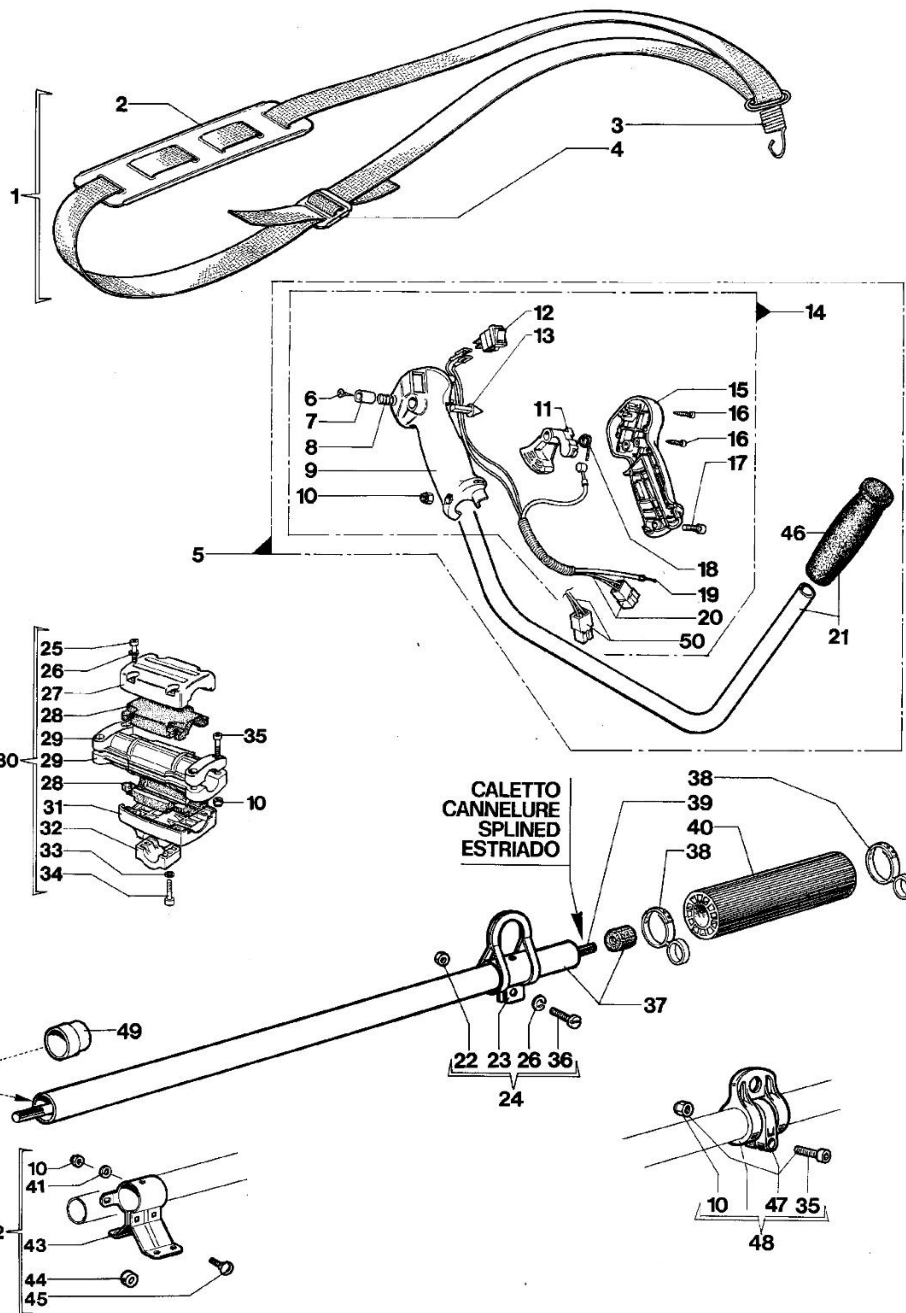

REF.	PART. NO.	SOSTITUITO DA REPLACE PAR REPLACED BY	DESCRIZIONE ITALIANO	DESCRIPTION FRANÇAIS	DESCRIPTION ENGLISH	DESCRIPCIÓN ESPAÑOL	Bollettino Bulletin
1	4098357		CINGHIAGGIO COMPL.	HARNAIS COMPL.	COMPL. HARNESS	CORREAS COMPL.	
2	4174081		SPALLINA	EPAULETTE	STRAP	CORREA	
3	4098812		MOLLA	RESSORT	SPRING	RESORTE	
4	4098599		PASSANTE	BOUCLE	LOOP	PASCALINA	
5	4161406		MANUBRIO COMPL. WZ	MANCHERON COMPL. WZ	COMPL. HANDLE WZ	MANUBRIO COMPL. WZ	3-3
	4161448		MANUB. WYK	MANCHERON WYK	HANDLE WYK	MANUBRIO WYK	
6	3960021		VITE	VIS	SCREW	TORNILLO	
7	4138359		PULSANTE	BOUTON	BUTTON	PULSADOR	
8	4100098		MOLLA	RESSORT	SPRING	RESORTE	
9	4161316		IMPUGNATURA SX	POIGNEE GAUCHE	HANDGRIP LEFT	EMPUÑADURA IZO	
10	3914003		DADO	ECROU	NUT	TUERCA	
11	4174245		LEVA ACCELERATORE	LEVIER	LEVER	PALANCA	
12	2317011		INTERRUTTORE	INTERRUPTEUR	SWITCH	INTERRUPTOR	
13	4138358		PERNO	PIVOT	PIN	PERNO	
14	4161411		IMPUGNAT. COMPL. WZ	POIGNEE COMPL. WZ	COMPL. HANDGRIP WZ	EMPUÑADURA COMPL. WZ	
	4161469		IMPUGN. WYK	POIGNEE WYK	HANDGRIP WYK	EMPUÑADURA WYK	
15	4161317		IMPUGNATURA DX	POIGNEE DROITE	HANDGRIP RIGHT	EMPUÑADURA DER.	
16	3960029		VITE	VIS	SCREW	TORNILLO	
17	3801016		VITE	VIS	SCREW	TORNILLO	
18	4138361		MOLLA	RESSORT	SPRING	RESORTE	
19	4161386		CAVO ACCELERATORE	CABLE ACCELER.	THROTTLE CABLE	CABLE ACCELERADOR	
20	4161385		CAVETTO WZ	CABLE WZ	CABLE WZ	CABLE WZ	
21	4161409		MANUB. + MANOPIA	MANCH. + POIGNEE	HANDLE + HANDGRIP	MANUB + MANOPIA	
22	3912005		DADO	ECROU	NUT	TUERCA	
23	4160045	4161433	FASCETTA	COLLIER	CLAMP	ABRAZADERA	
24	4160047	4161433	FASCETTA COMPL.	COLLIER COMPL.	COMPL. CLAMP	ABRAZADERA COMPL.	
25	3801017		VITE	VIS	SCREW	TORNILLO	
26	3819006		ROSETTA	RONDELLE	WASHER	ARANDELA	
27	4161192		COPERCHIO ROSSO	COUVERCLE ROUGE	RED COVER	TAPA ROJA	
	4161245		COPERCHIO NERO	COUVERCLE NOIR	BLACK COVER	TAPA NEGRA	
28	4161195		ANTIVIBRANTE	AMORTISSEUR	SHOCK ABSORBER	ANTIVIBRADOR	
29	4161194		MORSETTO	ETAU	VICE	SOPORTE A MORSA	
30	4161197		SUPP. COMPL. ROSSO	KIT ANTIVIBR. ROUGE	RED A.V. SYSTEM	SOPORTE COMPL. ROJO	
	4161247		SUPP. COMPL. NERO	KIT ANTIVIBR. NOIR	BLACK A.V. SYSTEM	SOPORTE COMPL. NEGRO	
31	4161191		SUPPORTO ROSSO	SUPPORT ROUGE	RED SUPPORT	SOPORTE ROJO	
	4161244		SUPPORTO NERO	SUPPORT NOIR	BLACK SUPPORT	SOPORTE NEGRO	
32	4161193		COLLARE ROSSO	COLLIER ROUGE	RED CLAMP	SOPORTE ROJO	
	4161246		COLLARE NERO	COLLIER NOIR	BLACK CLAMP	SOPORTE NEGRO	
33	3819010		ROSETTA	RONDELLE	WASHER	ARANDELA	
34	3801024		VITE	VIS	SCREW	TORNILLO	
35	3801015		VITE	VIS	SCREW	TORNILLO	
36	3908009		VITE	VIS	SCREW	TORNILLO	
37	4160011		TUBO COMPL.	TUYAU COMPL.	COMPL. TUBE	TUBO COMPL.	
38	4100374		FASCETTA	COLLIER	CLAMP	ABRAZADERA	
39	4161330		ASTA TRASM.	ARBRE TRANSMISS.	TRANSMISS. SHAFT	EJE TRANSMISS.	
40	4160262		MANOPIA	POIGNEE	HANDGRIP	MANOPIA	
41	3916005		ROSETTA	RONDELLE	WASHER	ARANDELA	
42	4160236		FASCETTA COMPL.	COLLIER COMPL.	COMPL. CLAMP	ABRAZADERA COMPL.	
43	4160215	4160236	FASCETTA	COLLIER	CLAMP	ABRAZADERA	
44	4160209		DISTANZIALE	ENTRETOISE	SPACER	SEPARADOR	
45	3910005		VITE	VIS	SCREW	TORNILLO	
46	4160033		MANOPIA	POIGNEE	HANDGRIP	MANOPIA	
47	4161429		FASCETTA	COLLIER	CLAMP	SOPORTE	
48	4161433		FASCETTA COMPL.	COLLIER COMPL.	COMPL. CLAMP	SOPORTE COMPL.	
49	4161362		ADATTATORE	ADAPTEUR	ADAPTER	ADAPTADOR	
50	4161440		CAVETTO WYK	CABLE WYK	WIRE WYK	CABLE WYK	4-3