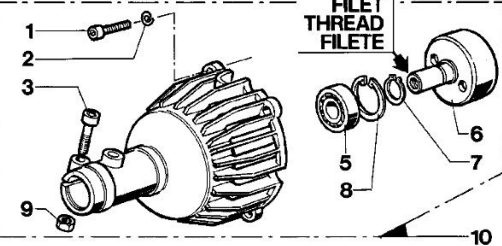

MOD. 220 / 260

FILETTO
FILET
THREAD
FILETE