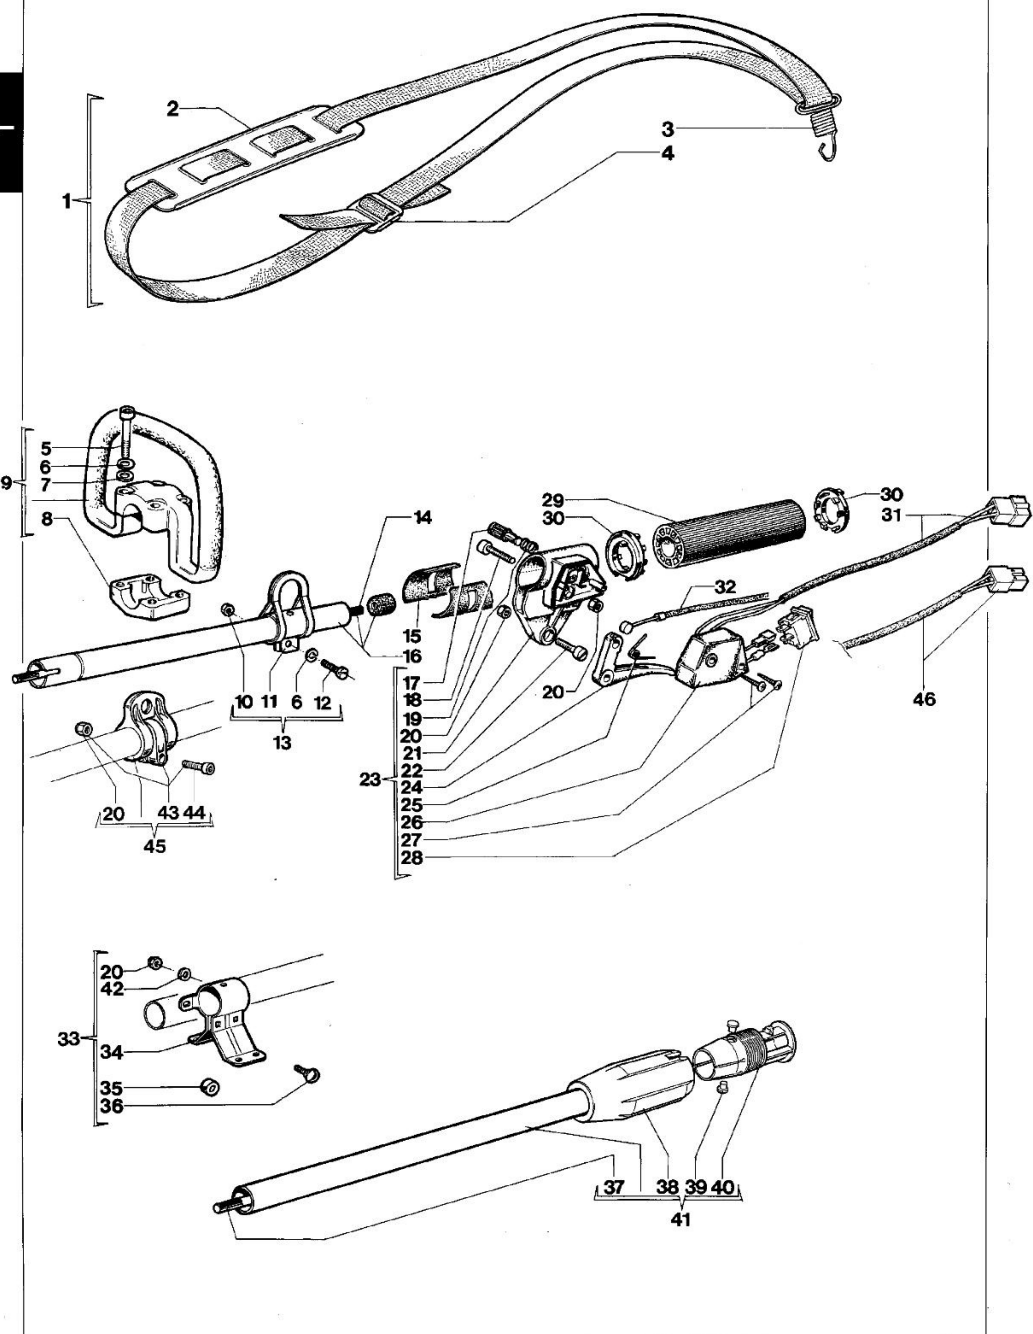

REF.	PART. NO.	SOSTITUITO DA REPLACE PAR REPLACED BY	DESCRIZIONE ITALIANO	DESCRIPTION FRANÇAIS	DESCRIPTION ENGLISH	DESCRIPCIÓN ESPAÑOL	Bolettino Bulletin
1	4098357		CINGHIAGGIO COMPL.	BRETELLE COMPL.	COMPL. HARNESS	CORREAS COMPL.	
2	4174081		SPALLINA	EPAULETTE	STRAP	CORREA	
3	4098812		MOLLA	RESSORT	SPRING	RESORTE	
4	4098599		PASSANTE	BOUCLE	LOOP	PASACINTA	
5	3801017		VITE	VIS	SCREW	TORNILLO	
6	3819006		ROSETTA	RONDELLE	WASHER	ARANDELA	
7	3918010		ROSETTA	RONDELLE	WASHER	ARANDELA	
8	4161289		COLLARE	COLLIER	CLAMP	SOPORTE EJE TRANS.	
9	4161293		IMPUGNATURA COMPL.	POIGNEE COMPL.	COMPL. HANDLE	EMPUÑADURA COMPL.	
10	3912005		DADO	ECROU	NUT	TUERCA	
11	4160045	4161433	FASCETTA	COLLIER	CLAMP	ABRAZADERA	
12	3908009		VITE	VIS	SCREW	TORNILLO	
13	4160047	4161433	FASCETTA COMPL.	COLLIER COMPL.	COMPL. CLAMP	ABRAZADERA COMPL.	
14	4161378		ASTA TRASM. SUP.	ARBRE SUP.	SUP. SHAFT	EJE TRANSMIS. SUP.	
15	4160042		ADATTATORE	ADAPTEUR	ADAPTER	ADAPTADOR	
16	4161397		TUBO SUP. COMPL.	TUYAU SUPER. COMPL.	COMPL. SUPER. TUBE	TUBO SUP. COMPL.	
17	4100099		PULSANTE	BOUTON	BUTTON	PULSADOR	
18	3908031		VITE	VIS	SCREW	TORNILLO	
19	4100098		MOLLA	RESSORT	SPRING	RESORTE	
20	3914003		DADO	ECROU	NUT	TUERCA	
21	4100257		SUPP. ACCEL.	SUPP. ACCELER.	THROTTLE SUPP.	SOPORTE ACELER.	
22	3908013		VITE	VIS	SCREW	TORNILLO	
23	4100335		SUPP. ACCEL. COMPL.	SUPP. ACCELER. COMPL.	COMPL. THROTTLE SUPP.	SOPORTE COMPL. ACELER.	
24	4098148		LEVA ACCEL.	LEVIER	LEVER	PALANCA ACELER.	
25	4098151		MOLLA	RESSORT	SPRING	RESORTE	
26	4100436		COPERCHIO	COUVERCLE	COVER	TAPA	
27	3960020		VITE	VIS	SCREW	TORNILLO	
28	2317011		INTERRUTTORE	INTERRUPTEUR	SWITCH	INTERRUPTOR	
29	4160262		MANOPIOLA	POIGNEE	HANDGRIP	MANOPIA	
30	4161319		TERMINALE	CULOT	ENDS	TERMINAL	
31	4161358		CAVETTO WZ	CABLE WZ	CABLE WZ	CABLE WZ	
32	4162009		CAVO ACCEL.	CABLE ACCELER.	THROTTLE CABLE	CABLE ACELER.	4-3
33	4160236		FASCETTA COMPL.	COLLIER COMPL.	COMPL. CLAMP	ABRAZADERA COMPL.	
34	4160215	4160236	FASCETTA	COLLIER	CLAMP	ABRAZADERA	
35	4160209		DISTANZIALE	ENTRETOISE	SPACER	SEPARADOR	
36	3910005		VITE	VIS	SCREW	TORNILLO	
37	4161380		ASTA TRASM. INF.	ARBRE INF.	LOWER SHAFT	EJE TRANSM. INF.	
38	4161381		GHIERA	COLLIER SERR.	LOCKING RING	ANILLO DE CIERRE	
39	4161377		PERNO	PIVOT	PIN	PERNO	
40	4161382		PINZA	ETRIER	COLLET	BOQUILLA	
41	4161407		TUBO CON GHIERA	TUYAU AVEC COLLIER	TUBE WITH RING	TUBO CON ANILLO DE CIERRE	
42	3916005		ROSETTA	RONDELLE	WASHER	ARANDELA	
43	4161429		FASCETTA	COLLIER	CLAMP	SOPORTE	
44	3801015		VITE	VIS	SCREW	TORNILLO	
45	4161433		FASCETTA COMPL.	COLLIER COMPL.	COMPL. CLAMP	SOPORTE COMPL.	
46	4162267		CAVETTO WYK	CABLE WYK	WIRE WYK	CABLE WYK	4-3