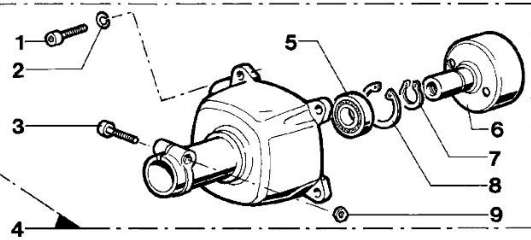

MOD. 220 / 260