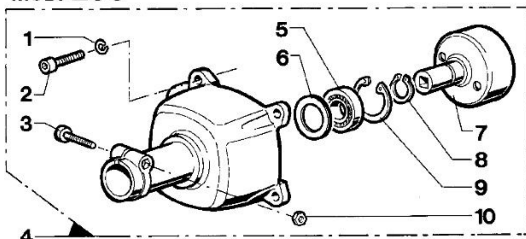

MOD. 200

MOD. 200

MOD. 261

MOD. 261A

REF.	PART. NO.	SOSTITUITO DA REEMPLACÉ PAR REPLACED BY	DESCRIZIONE ITALIANO	DESCRIPTION FRANÇAIS	DESCRIPTION ENGLISH	DESCRIPCIÓN ESPAÑOL	Bollettino Bulletin
1	3819006		ROSETTA	RONDELLE	WASHER	ARANDELA	
2	3801011		VITE	VIS	SCREW	TORNILLO	
3	3801016		VITE	VIS	SCREW	TORNILLO	
4	4162049		CUFFIA FRIZ. COMPL.	CARTER EMBR. COMPL.	CLUTCH HOUS. COMPL.	CUBRE EMBRAGUE COMPL.	19-89
5	3035023		CUSCINETTO	ROULEMENT	BEARING	COJINETE	
6	4162029		SPESSORE	ENTRETOISE	SPACER	SEPARADOR	
7	4162027		CAMPANA FRIZ.	TAMBOUR EMBRAY.	CLUTCH DRUM	CAMPANA EMBRAGUE	
8	3024012		ANELLO ELASTICO	CIRCLIPS	SNAP RING	CLIPS	
9	3025019		ANELLO ELASTICO	CIRCLIPS	SNAP RING	CLIPS	
10	3914003		DADO	ECROU	NUT	TUERCA	
11	4162195		CUFFIA FRIZ. COMPL.	CARTER EMBR. COMPL.	CLUTCH HOUS. COMPL.	CUBRE EMBRAGUE COMPL.	19-89
12	4160059	4161202	PATTINO	MACHOIRE	SHOE	ZAPATA	
13	4160057	4161202	TRASCINATORE	MOYEU	DRIVER	ARRASTRADOR	
14	4160061	4138494	MOLLA	RESSORT	SPRING	RESORTE	
15	4160063	4161202	FRIZIONE COMPL.	EMBRAY. COMPL.	COMPL. CLUTCH	EMBRAGUE COMPL.	
16	4165017	4197011	PERNO	PIVOT	PIN	PERNO	
17	4164009		CUFFIA FRIZ. COMPL.	CARTER EMBR. COMPL.	CLUTCH HOUS. COMPL.	CUBRE EMBRAGUE COMPL.	19-89
18	4165101		CUFFIA FRIZ. COMPL.	CARTER EMBR. COMPL.	CLUTCH HOUS. COMPL.	CUBRE EMBRAGUE COMPL.	19-89
19	4161199		TRASCINATORE	MOYEU	DRIVER	ARRASTRADOR	
20	3918007		ROSETTA	RONDELLE	WASHER	ARANDELA	
21	4161202		FRIZIONE COMPL.	EMBR. COMPL.	COMPL. CLUTCH	EMBRAGUE COMPL.	
22	4161200		MOLLA	RESSORT	SPRING	RESORTE	
23	3806035		VITE	VIS	SCREW	TORNILLO	
24	4161201		DISTANZIALE	ENTRETOISE	SPACER	SEPARADOR