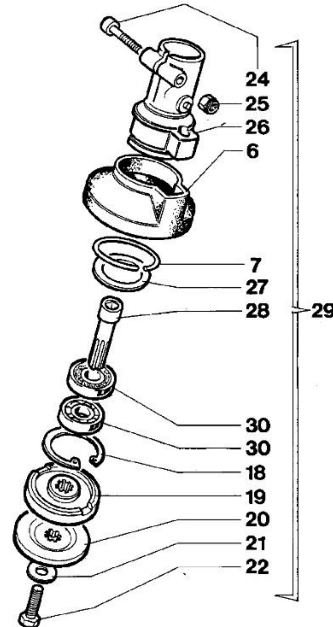

mod. 200

REF.	PART. NO.	SOSTITUITO DA REPLACÉ PAR REPLACED BY	DESCRIZIONE ITALIANO	DESCRIPTION FRANÇAIS	DESCRIPTION ENGLISH	DESCRIPCIÓN ESPAÑOL	Boletino Bulletin
1	3801008		VITE	VIS	SCREW	TORNILLO	
2	3801015		VITE	VIS	SCREW	TORNILLO	
3	4098180	4138428	TAPPO COMPL.	BOUCHON	OIL CAP	TAPÓN COMPL.	11-88
4	3078011		GUARNIZIONE	JOINT	GASKET	JUNTA	
5	4160001	4160338	SCATOLA ING.	BOITIER COUPLE CON.	GEAR HOUSING	CABEZAL	11-88
6	4162177		PROTEZIONE	PROTECTION	GUARD	PROTECCION	
7	4162178		MOLLA	RESSORT	SPRING	RESORTE	
8	4138311		ROSETTA	RONDELLE	WASHER	ARANDELA	
9	3025009		ANELLO ELASTICO	CIRCLIPS	SNAP RING	CLIPS	
10	3819006		ROSETTA	RONDELLE	WASHER	ARANDELA	
11	3035005		CUSCINETTO	ROULEMENT	BEARING	COJINETE	
12	3024010		ANELLO ELASTICO	CIRCLIPS	SNAP RING	CLIPS	
13	3025018		ANELLO ELASTICO	CIRCLIPS	SNAP RING	CLIPS	
14	4160139		INGRANAGGI	ENGRANAGES	BEVEL GEAR	ENGRANAJES	
15	3914003		DADO	ECROU	NUT	TUERCA	
16	3034011		CUSCINETTO	ROULEMENT	BEARING	COJINETE	
17	3035012		CUSCINETTO	ROULEMENT	BEARING	COJINETE	
18	3025021		ANELLO ELASTICO	CIRCLIPS	SNAP RING	CLIPS	
19	4160004		FLANGIA SUP.	FLASQUE SUP.	UPPER FLANGE	PLACA SUP.	
20	4160005		FLANGIA INF.	FLASQUE INF.	LOWER FLANGE	PLACA INF.	
21	3916008		ROSETTA	RONDELLE	WASHER	ARANDELA	
22	3806069		VITE SX	VIS	SCREW	TORNILLO IZQUIERDO	
23	4160012		COPPIA CON. COMPL.	RENOI D'ANGLE COMPL.	COMPL. BEVEL GEAR.	ENGRANAJE COMPL.	
24	3801028		VITE	VIS	SCREW	TORNILLO	
25	3914006	072700187	DADO	ECROU	NUT	TUERCA	
26	4162015	4162174	MOZZO	MOYEU	HUB	SOPORTE A MORSA	11-88
27	4162028		SPESSORE	ENTRETOISE	SPACER	SEPARADOR	
28	4162016		PERNO	PIVOT	PIN	PERNO	
29	4162050		MOZZO COMPL.	MOYEU COMPL.	COMPL. HUB	SOPORTE A MORSA COMPL.	
30	3035032		CUSCINETTO	ROULEMENT	BEARING	COJINETE	
31	3801016		VITE	VIS	SCREW	TORNILLO	
32	4198011		MOZZO COMPL.	MOYEU COMPL.	COMPL. HUB	SOPORTE A MORSA COMPL.	
33	4198014		FLANGIA	FLASQUE	FLANGE	BRIDA