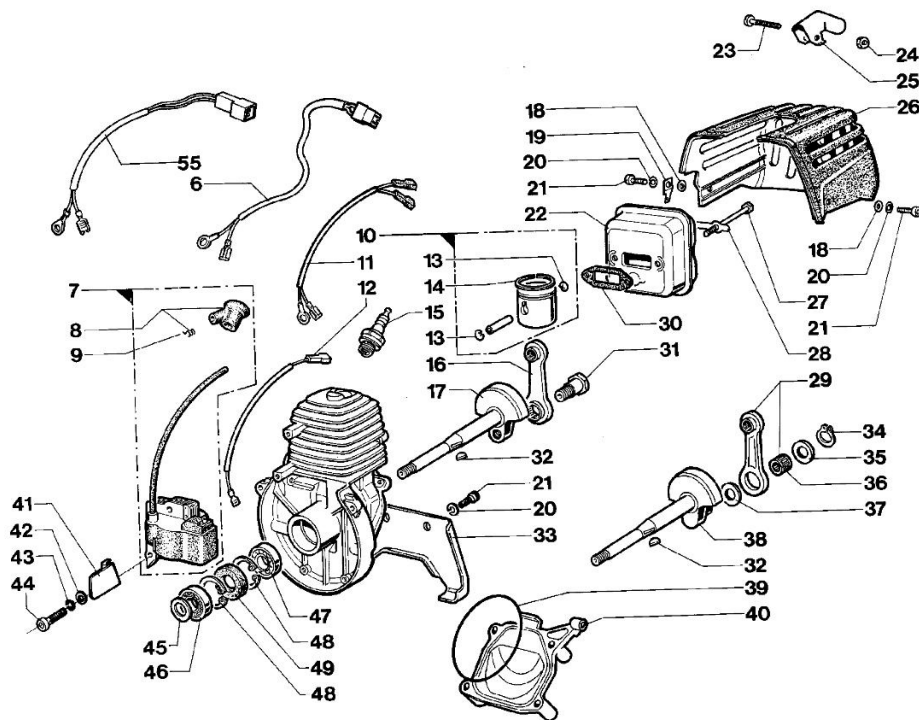

REF.	PART. NO.	SOSTITUITO DA REPLACE PAR REPLACED BY	DESCRIZIONE ITALIANO	DESCRIPTION FRANÇAIS	DESCRIPTION ENGLISH	DESCRIPCIÓN ESPAÑOL	Boletino Bulletin
1	4160117		SHORT BLOCK 22 cc	SHORT BLOCK 22 cc	SHORT BLOCK 22 cc	SHORT BLOCK 22 cc	
2	4160115		SHORT BLOCK 26 cc	SHORT BLOCK 26 cc	SHORT BLOCK 26 cc	SHORT BLOCK 26 cc	
3	4160337		SHORT BLOCK 22 cc	SHORT BLOCK 22 cc	SHORT BLOCK 22 cc	SHORT BLOCK 22 cc	
4	4161187		SHORT BLOCK 26 cc	SHORT BLOCK 26 cc	SHORT BLOCK 26 cc	SHORT BLOCK 26 cc	
5	4095203	4161489	BUSTA ATTREZZI	TROUSSE OUTILS	TOOL KIT	SET HERRAMIENTAS	
6	4179023		CAVETTO WZ	CABLE WZ	WIRE WZ	CABLE WZ	9-91/4-3
7	4098017		BOBINA	BOBINE	COIL	BOBINA	
8	4098064	4098064	PIPETTA + MOLLA	CAPUCHON + RESSORT	CAP + SPRING	CAPUCHON + RESORTE	
9	4095098		MOLLA	RESSORT	SPRING	RESSORTE	
10	4160140		PIST. COMPL. 22 cc	PISTON COMPL. 22 cc	COMPL. PISTON 22 cc	PIST. COMPL. 22 cc	15-88
	4161030		PIST. COMPL. 26 cc	PISTON COMPL. 26 cc	COMPL. PISTON 26 cc	PIST. COMPL. 26 cc	15-88
11	4161229	4179023	CAVETTO	CABLE	WIRE	CABLE	8-88/9-91
12	4098417		CAVETTO	CABLE	WIRE	CABLE	8-88
13	4160025		ANELLO ELASTICO	CIRCLIPS	SNAP RING	CLIPS	
14	4160024		SEGMENTO 22 cc	SEGMENT 22 cc	PIST. RING 22 cc	ANILLO 22 cc	
	4161026	072700048	SEGMENTO 26 cc	SEGMENT 26 cc	PIST. RING 26 cc	ANILLO 26 cc	
15	3055035		CANDELA	BOUGIE	SPARK PLUG	BUJIA	
16	4160091	4160371	BIELLA	BIELLE	ROD	BIELA	12-89
17	4160067	4160396	ALBERO MOTORE	VILEBREQUIN	CRANKSHAFT	CIGUEÑAL	12-89
18	3916005		ROSETTA	RONDELLE	WASHER	ARANDELA	
19	3044050		LINGUETTA	CLAVETTE	KEY	CHAVETA	
20	3819006		ROSETTA	RONDELLE	WASHER	ARANDELA	
21	3801009		VITE	VIS	SCREW	TORNILLO	
22	4160079		MARMITTA	POT D'ECHAPPEMENT	MUFFLER	ESCAPE	
23	3908005		VITE	VIS	SCREW	TORNILLO	
24	3912004		DADO	ECROU	NUT	TUERCA	
25	4165037		DEFLETTORE	DEFLECTEUR	BAFFLE	DEFLECTOR	
26	4160076		COPRIMARMITTA	PROTECT. POT D'ECHAP.	MUFFLER COVER	TAPA ESCAPE	
27	3806027		VITE	VIS	SCREW	TORNILLO	
28	4095211		LAMIERINO	PLAQUETTE	PLATE	CHAPA	
29	4161280		BIELLA	BIELLE	ROD	BIELA	12-89
30	4161182		GUARNIZIONE	JOINT	GASKET	JUNTA	5-87
31	4160066		PERNO	MANETON	CRANK PIN	PERNO	12-89
32	4098232		LINGUETTA	CLAVETTE	KEY	CHAVETA	
33	4166001		PIEDINO	SUPPORT	STAND	BASE	
34	3024010		ANELLO ELASTICO	CIRCLIPS	SNAP RING	CLIPS	
35	3064005		RASAMENTO	RONDELLE	WASHER	ARANDELA	
36	3037006		GABBIA A RULLINI	ROULEMENTS	ROLLER BEARING	BUE	
37	4098883		RASAMENTO	RONDELLE	WASHER	ARANDELA	
38	4160367	4160363	ALBERO MOTORE	VILEBREQUIN	CRANKSHAFT	CIGUEÑAL	12-89
39	3049022		OR	O.R.	O.R.	O.R.	
40	4160074		COPERCHIO	COUVERCLE	COVER	TAPA	
41	4160146		DEFLETTORE	DEFLECTEUR	BAFFLE	DEFLECTOR	
42	3916004		ROSETTA	RONDELLE	WASHER	ARANDELA	
43	3819005		ROSETTA	RONDELLE	WASHER	ARANDELA	
44	3801003		VITE	VIS	SCREW	TORNILLO	
45	4160124		ROSETTA	RONDELLE	WASHER	ARANDELA	
46	3035023		CUSCINETTO	ROULEMENT	BEARING	COUINETE	
47	3034010		CUSCINETTO	ROULEMENT	BEARING	COUINETE	
48	3025019		ANELLO ELASTICO	CIRCLIPS	SNAP RING	CLIPS	
49	3050007		CORTECO	BAGUE D'ETANCH.	SEALING RING	RETen	
50	4160300		MARMITTA COMPL.	POT DECHAPP. COMPL.	COMPL. MUFFLER	ESCAPE	16-87
51	4160301		GUARNIZIONE	JOINT	GASKET	JUNTA	
52	3801008		VITE	VIS	SCREW	TORNILLO	
53	4160299		COPERCHIO	COUVERCLE	COVER	TAPA	
54	4160298		SPERNIFIAMMA	CACHE-FLAMMES	SPARK ARRESTER	AHOGALLAMA	
55	4161454		CAVETTO WYK	CABLE WYK	WIRE WYK	CABLE WYK	4-3