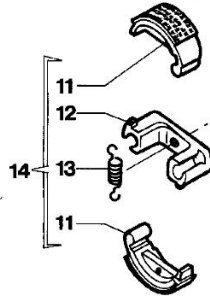

MOD. 220 / 260

FILETTO
FILET
THREAD
FILETE