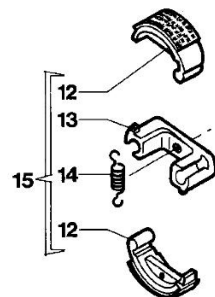

MOD. 200

MOD. 200

MOD. 261

MOD. 261A

REF.	PART. NO.	SOSTITUITO DA REEMPLACÉ PAR REPLACED BY	DESCRIZIONE ITALIANO	DESCRIPTION FRANÇAIS	DESCRIPTION ENGLISH	DESCRIPCIÓN ESPAÑOL	Bollettino Bulletin
1	3819006		ROSETTA	RONDELLE	WASHER	ARANDELA	
2	3801011		VITE	VIS	SCREW	TORNILLO	
3	3801016		VITE	VIS	SCREW	TORNILLO	
4	4162049		CUFFIA FRIZ. COMPL.	CARTER EMBR. COMPL.	CLUTCH HOUS. COMPL.	CUBRE EMBRAGUE COMPL.	19-89
5	3035023		CUSCINETTO	ROULEMENT	BEARING	COJINETE	
6	4162029		SPESSORE	ENTRETOISE	SPACER	SEPARADOR	
7	4162027		CAMPANA FRIZ.	TAMBOUR EMBRAY.	CLUTCH DRUM	CAMPANA EMBRAGUE	
8	3024012		ANELLO ELASTICO	CIRCLIPS	SNAP RING	CLIPS	
9	3025019		ANELLO ELASTICO	CIRCLIPS	SNAP RING	CLIPS	
10	3914003		DADO	ECROU	NUT	TUERCA	
11	4162195		CUFFIA FRIZ. COMPL.	CARTER EMBR. COMPL.	CLUTCH HOUS. COMPL.	CUBRE EMBRAGUE COMPL.	19-89
12	4160059	4161202	PATTINO	MACHOIRE	SHOE	ZAPATA	
13	4160057	4161202	TRASCINATORE	MOYEU	DRIVER	ARRASTRADOR	
14	4160061	4138494	MOLLA	RESSORT	SPRING	RESORTE	
15	4160063	4161202	FRIZIONE COMPL.	EMBRAY. COMPL.	COMPL. CLUTCH	EMBRAGUE COMPL.	
16	4165017	4197011	PERNO	PIVOT	PIN	PERNO	
17	4164009		CUFFIA FRIZ. COMPL.	CARTER EMBR. COMPL.	CLUTCH HOUS. COMPL.	CUBRE EMBRAGUE COMPL.	19-89
18	4165101		CUFFIA FRIZ. COMPL.	CARTER EMBR. COMPL.	CLUTCH HOUS. COMPL.	CUBRE EMBRAGUE COMPL.	19-89
19	4161199		TRASCINATORE	MOYEU	DRIVER	ARRASTRADOR	
20	3918007		ROSETTA	RONDELLE	WASHER	ARANDELA	
21	4161202		FRIZIONE COMPL.	EMBR. COMPL.	COMPL. CLUTCH	EMBRAGUE COMPL.	
22	4161200		MOLLA	RESSORT	SPRING	RESORTE	
23	3806035		VITE	VIS	SCREW	TORNILLO	
24	4161201		DISTANZIALE	ENTRETOISE	SPACER	SEPARADOR