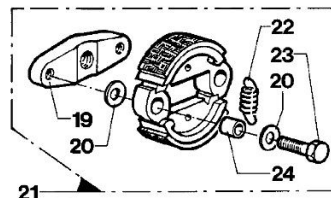

MOD. 200

MOD. 200

MOD. 261

MOD. 261A

REF.	PART. NO.	SOSTITUITO DA REEMPLACÉ PAR REPLACED BY	DESCRIZIONE ITALIANO	DESCRIPTION FRANÇAIS	DESCRIPTION ENGLISH	DESCRIPCIÓN ESPAÑOL	Bollettino Bulletin
1	3819006		ROSETTA	RONDELLE	WASHER	ARANDELA	
2	3801011		VITE	VIS	SCREW	TORNILLO	
3	3801016		VITE	VIS	SCREW	TORNILLO	
4	4162049		CUFFIA FRIZ. COMPL.	CARTER EMBR. COMPL.	CLUTCH HOUS. COMPL.	CUBRE EMBRAGUE COMPL.	19-89
5	3035023		CUSCINETTO	ROULEMENT	BEARING	COJINETE	
6	4162029		SPESSORE	ENTRETOISE	SPACER	SEPARADOR	
7	4162027		CAMPANA FRIZ.	TAMBOUR EMBRAY.	CLUTCH DRUM	CAMPANA EMBRAGUE	
8	3024012		ANELLO ELASTICO	CIRCLIPS	SNAP RING	CLIPS	
9	3025019		ANELLO ELASTICO	CIRCLIPS	SNAP RING	CLIPS	
10	3914003		DADO	ECROU	NUT	TUERCA	
11	4162195		CUFFIA FRIZ. COMPL.	CARTER EMBR. COMPL.	CLUTCH HOUS. COMPL.	CUBRE EMBRAGUE COMPL.	19-89
12	4160059	4161202	PATTINO	MACHOIRE	SHOE	ZAPATA	
13	4160057	4161202	TRASCINATORE	MOYEU	DRIVER	ARRASTRADOR	
14	4160061	4138494	MOLLA	RESSORT	SPRING	RESORTE	
15	4160063	4161202	FRIZIONE COMPL.	EMBRAY. COMPL.	COMPL. CLUTCH	EMBRAGUE COMPL.	
16	4165017	4197011	PERNO	PIVOT	PIN	PERNO	
17	4164009		CUFFIA FRIZ. COMPL.	CARTER EMBR. COMPL.	CLUTCH HOUS. COMPL.	CUBRE EMBRAGUE COMPL.	19-89
18	4165101		CUFFIA FRIZ. COMPL.	CARTER EMBR. COMPL.	CLUTCH HOUS. COMPL.	CUBRE EMBRAGUE COMPL.	19-89
19	4161199		TRASCINATORE	MOYEU	DRIVER	ARRASTRADOR	
20	3918007		ROSETTA	RONDELLE	WASHER	ARANDELA	
21	4161202		FRIZIONE COMPL.	EMBR. COMPL.	COMPL. CLUTCH	EMBRAGUE COMPL.	
22	4161200		MOLLA	RESSORT	SPRING	RESORTE	
23	3806035		VITE	VIS	SCREW	TORNILLO	
24	4161201		DISTANZIALE	ENTRETOISE	SPACER	SEPARADOR	