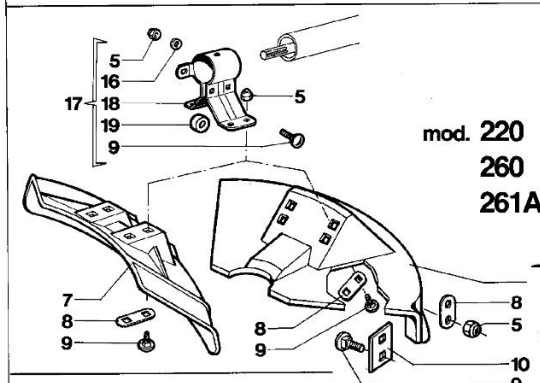

REF.	PART. NO.	SOSTITUITO DA REPLACE PAR REPLACED BY	DESCRIZIONE ITALIANO	DESCRIPTION FRANÇAIS	DESCRIPTION ENGLISH	DESCRIPCIÓN ESPAÑOL	Bollettino Bulletin
1	4174275		LAMETTA	LAME	BLADE	CUCHILLA	
2	3960014		VITE	VIS	SCREW	TORNILLO	
3	4198048		PROTEZ. COMPL. ROSSA	CAPOT COMPL. ROUGE	COMPL. GUARD. RED	PROTECC. COMPL. ROJA	
	4198044		PROTEZ. COMPL. NERA	CAPOT COMPL. NOIR	COMPL. GUARD. BLACK	PROTECC. COMPL. NEGRA	
4	4162018		SUPPORTO DX	SUPPORT	SUPPORT	SOPORTE	
5	3914003		DADO	ECROU	NUT	TUERCA	
6	4162017		SUPPORTO SX	SUPPORT	SUPPORT	SOPORTE	
7	4160193		PROTEZ. ROSSA	CAPOT ROUGE	RED GUARD	PROTECCION ROJA	
	4160185		PROTEZ. GIALLA	CAPOT JAUNE	YELLOW GUARD	PROTECCION AMARILLA	
	4160016		PROTEZ. ARANCIO	CAPOT ORANGE	ORANGE GUARD	PROTECCION ANARAN.	
8	4160138		PIASTRINA	PLAQUE	PLATE	PLAQUETA	
9	3910002		VITE	VIS	SCREW	TORNILLO	
10	4162105		LAMETTA	LAME	BLADE	CUCHILLA	
11	4162112		PROTEZ. COMPL. ROSSA	CAPOT COMPL. ROUGE	COMPL. GUARD. RED	PROTECCION COMPL. ROJA	
	4162114		PROTEZ. COMPL. GIALLA	CAPOT COMPL. JAUNE	COMPL. GUARD. YELLOW	PROTECCION COMPL. AMARILLA	
	4162110		PROTEZ. COMPL. ARANCIO	CAPOT COMPL. ORANGE	COMPL. GUARD. ORANGE	PROTECCION COMPL. ANARAN.	
12	4100456		COPPETTA	COUPELLE	SKID DISC	COPA	
13	3819006		ROSETTA	RONDELLE	WASHER	ARANDELA	
14	3801013		VITE	VIS	SCREW	TORNILLO	
15	4098175		BOCCOLA	BAGUE	BUSHING	BLUJE	
16	3916005		ROSETTA	RONDELLE	WASHER	ARANDELA	
17	4160236		FASCETTA COMPL.	COLLIER COMPL.	COMPL. CLAMP	ABRAZADERA COMPL.	
18	4160215		FASCETTA	COLLIER	CLAMP	ABRAZADERA	
19	4160209		DISTANZIALE	ENTRETOISE	SPACER	SEPARADOR	
20	4162045		TEST. COMPL.	TETE FIL. NYLON	NYLON HEAD	CABEZAL COMPL.	
21	4162044		COPPA INF.	COUPELLE	HEAD HOUSING	COPA INF.	
22	3806078		VITE	VIS	SCREW	TORNILLO	
23	4180020		INSERTO M8x1,25 FEMM.	BOULON M8x1,25 FEMME	M8x1,25 FEM. INSERT	BULON M8x1,25 HEMBRA	
24	4180044	■ 15-6-1992	COPPA SUP.	COUVERCLE	UPPER COVER	TAPA SUP.	
25	4180049		BOBINA E FILO Ø 2	BOBINE ET FIL Ø 2	COIL + LINE Ø 2	BOBINA + HILO Ø 2	
26	4180045		BOCCOLA	BAGUE	BUSHING	BLUJE	
27	4180923	070000172	TEST. COMPL.	TETE FIL. NYLON	NYLON HEAD	CABEZA NYL. COMPL.	
28	4180005		MOLLA	RESSORT	SPRING	RESORTE	
29	4180043	■ 15-6-1992	COPPA INF.	BOL TETE FIL.	LOWER COVER	COPA INF.	
30	4180036		POMELLO	ENJOLIVEUR	KNOB	ROSETA	
31	4180009		VITE	VIS	SCREW	TORNILLO	
32	4098176		MOLLA	RESSORT	SPRING	RESORTE	
33	4162052		BOBINA E FILO Ø 2,4	BOBINE ET FIL Ø 2,4	COIL + LINE Ø 2,4	BOBINA + HILO Ø 2,4	
34	4199008		INSERTO M8x1,25 MASCHIO	BOULON M8x1,25 MASCHI	M8x1,25 MALE INSERT	BULON M8x1,25	
35	4199004		MOLLA	RESSORT	SPRING	RESORTE	
36	4199014		BOBINA E FILO Ø 2,4	BOBINE ET FIL Ø 2,4	COIL + LINE Ø 2,4	BOBINA + HILO Ø 2,4	
37	63019001		TESTINA COMPL.	TETE FIL. NYLON	NYLON HEAD	CABEZA NYL. COMPL.	
38	4199005		BOCCOLA	BAGUE	BUSHING	BLUJE	
39	4199001		COPPA INF.	BOL TETE FIL.	LOWER COVER	COPA INF.