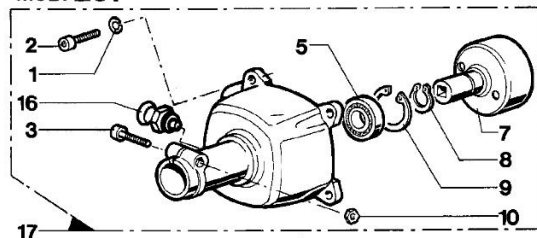

MOD. 200

MOD. 200

MOD. 261

MOD. 261A

REF.	PART. NO.	SOSTITUITO DA REEMPLACÉ PAR REPLACED BY	DESCRIZIONE ITALIANO	DESCRIPTION FRANÇAIS	DESCRIPTION ENGLISH	DESCRIPCIÓN ESPAÑOL	Bollettino Bulletin
1	3819006		ROSETTA	RONDELLE	WASHER	ARANDELA	
2	3801011		VITE	VIS	SCREW	TORNILLO	
3	3801016		VITE	VIS	SCREW	TORNILLO	
4	4162049		CUFFIA FRIZ. COMPL.	CARTER EMBR. COMPL.	CLUTCH HOUS. COMPL.	CUBRE EMBRAGUE COMPL.	19-89
5	3035023		CUSCINETTO	ROULEMENT	BEARING	COJINETE	
6	4162029		SPESSORE	ENTRETOISE	SPACER	SEPARADOR	
7	4162027		CAMPANA FRIZ.	TAMBOUR EMBRAY.	CLUTCH DRUM	CAMPANA EMBRAGUE	
8	3024012		ANELLO ELASTICO	CIRCLIPS	SNAP RING	CLIPS	
9	3025019		ANELLO ELASTICO	CIRCLIPS	SNAP RING	CLIPS	
10	3914003		DADO	ECROU	NUT	TUERCA	
11	4162195		CUFFIA FRIZ. COMPL.	CARTER EMBR. COMPL.	CLUTCH HOUS. COMPL.	CUBRE EMBRAGUE COMPL.	19-89
12	4160059	4161202	PATTINO	MACHOIRE	SHOE	ZAPATA	
13	4160057	4161202	TRASCINATORE	MOYEU	DRIVER	ARRASTRADOR	
14	4160061	4138494	MOLLA	RESSORT	SPRING	RESORTE	
15	4160063	4161202	FRIZIONE COMPL.	EMBRAY. COMPL.	COMPL. CLUTCH	EMBRAGUE COMPL.	
16	4165017	4197011	PERNO	PIVOT	PIN	PERNO	
17	4164009		CUFFIA FRIZ. COMPL.	CARTER EMBR. COMPL.	CLUTCH HOUS. COMPL.	CUBRE EMBRAGUE COMPL.	19-89
18	4165101		CUFFIA FRIZ. COMPL.	CARTER EMBR. COMPL.	CLUTCH HOUS. COMPL.	CUBRE EMBRAGUE COMPL.	19-89
19	4161199		TRASCINATORE	MOYEU	DRIVER	ARRASTRADOR	
20	3918007		ROSETTA	RONDELLE	WASHER	ARANDELA	
21	4161202		FRIZIONE COMPL.	EMBR. COMPL.	COMPL. CLUTCH	EMBRAGUE COMPL.	
22	4161200		MOLLA	RESSORT	SPRING	RESORTE	
23	3806035		VITE	VIS	SCREW	TORNILLO	
24	4161201		DISTANZIALE	ENTRETOISE	SPACER	SEPARADOR