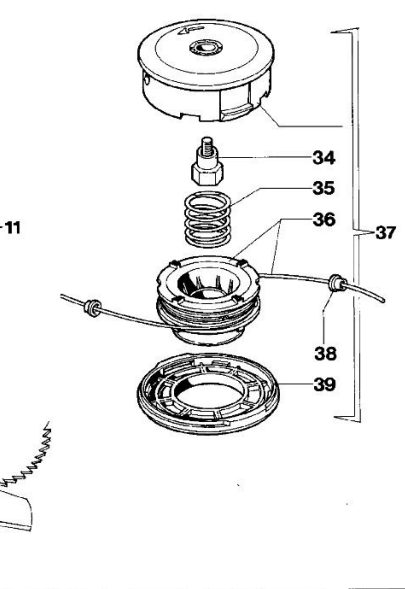

REF.	PART. NO.	SOSTITUITO DA REPLACE PAR REPLACED BY	DESCRIZIONE ITALIANO	DESCRIPTION FRANÇAIS	DESCRIPTION ENGLISH	DESCRIPCIÓN ESPAÑOL	Bollettino Bulletin
1	4174275		LAMETTA	LAME	BLADE	CUCHILLA	
2	3960014		VITE	VIS	SCREW	TORNILLO	
3	4198048		PROTEZ. COMPL. ROSSA	CAPOT COMPL. ROUGE	COMPL. GUARD. RED	PROTECC. COMPL. ROJA	
	4198044		PROTEZ. COMPL. NERA	CAPOT COMPL. NOIR	COMPL. GUARD. BLACK	PROTECC. COMPL. NEGRA	
4	4162018		SUPPORTO DX	SUPPORT	SUPPORT	SOPORTE	
5	3914003		DADO	ECROU	NUT	TUERCA	
6	4162017		SUPPORTO SX	SUPPORT	SUPPORT	SOPORTE	
7	4160193		PROTEZ. ROSSA	CAPOT ROUGE	RED GUARD	PROTECCION ROJA	
	4160185		PROTEZ. GIALLA	CAPOT JAUNE	YELLOW GUARD	PROTECCION AMARILLA	
	4160016		PROTEZ. ARANCIO	CAPOT ORANGE	ORANGE GUARD	PROTECCION ANARAN.	
8	4160138		PIASTRINA	PLAQUE	PLATE	PLAQUETA	
9	3910002		VITE	VIS	SCREW	TORNILLO	
10	4162105		LAMETTA	LAME	BLADE	CUCHILLA	
11	4162112		PROTEZ. COMPL. ROSSA	CAPOT COMPL. ROUGE	COMPL. GUARD. RED	PROTECCION COMPL. ROJA	
	4162114		PROTEZ. COMPL. GIALLA	CAPOT COMPL. JAUNE	COMPL. GUARD. YELLOW	PROTECCION COMPL. AMARILLA	
	4162110		PROTEZ. COMPL. ARANCIO	CAPOT COMPL. ORANGE	COMPL. GUARD. ORANGE	PROTECCION COMPL. ANARAN.	
12	4100456		COPPETTA	COUPELLE	SKID DISC	COPA	
13	3819006		ROSETTA	RONDELLE	WASHER	ARANDELA	
14	3801013		VITE	VIS	SCREW	TORNILLO	
15	4098175		BOCCOLA	BAGUE	BUSHING	BLUJE	
16	3916005		ROSETTA	RONDELLE	WASHER	ARANDELA	
17	4160236		FASCETTA COMPL.	COLLIER COMPL.	COMPL. CLAMP	ABRAZADERA COMPL.	
18	4160215		FASCETTA	COLLIER	CLAMP	ABRAZADERA	
19	4160209		DISTANZIALE	ENTRETOISE	SPACER	SEPARADOR	
20	4162045		TEST. COMPL.	TETE FIL. NYLON	NYLON HEAD	CABEZAL COMPL.	
21	4162044		COPPA INF.	COUPELLE	HEAD HOUSING	COPA INF.	
22	3806078		VITE	VIS	SCREW	TORNILLO	
23	4180020		INSERTO M8x1,25 FEMM.	BOULON M8x1,25 FEMME	M8x1,25 FEM. INSERT	BULON M8x1,25 HEMBRA	
24	4180044	■ 15-6-1992	COPPA SUP.	COUVERCLE	UPPER COVER	TAPA SUP.	
25	4180049		BOBINA E FILO Ø 2	BOBINE ET FIL Ø 2	COIL + LINE Ø 2	BOBINA + HILO Ø 2	
26	4180045		BOCCOLA	BAGUE	BUSHING	BLUJE	
27	4180923	070000172	TEST. COMPL.	TETE FIL. NYLON	NYLON HEAD	CABEZA NYL. COMPL.	
28	4180005		MOLLA	RESSORT	SPRING	RESORTE	
29	4180043	■ 15-6-1992	COPPA INF.	BOL TETE FIL.	LOWER COVER	COPA INF.	
30	4180036		POMELLO	ENJOLIVEUR	KNOB	ROSETA	
31	4180009		VITE	VIS	SCREW	TORNILLO	
32	4098176		MOLLA	RESSORT	SPRING	RESORTE	
33	4162052		BOBINA E FILO Ø 2,4	BOBINE ET FIL Ø 2,4	COIL + LINE Ø 2,4	BOBINA + HILO Ø 2,4	
34	4199008		INSERTO M8x1,25 MASCHIO	BOULON M8x1,25 MASCHI	M8x1,25 MALE INSERT	BULON M8x1,25	
35	4199004		MOLLA	RESSORT	SPRING	RESORTE	
36	4199014		BOBINA E FILO Ø 2,4	BOBINE ET FIL Ø 2,4	COIL + LINE Ø 2,4	BOBINA + HILO Ø 2,4	
37	63019001		TESTINA COMPL.	TETE FIL. NYLON	NYLON HEAD	CABEZA NYL. COMPL.	
38	4199005		BOCCOLA	BAGUE	BUSHING	BLUJE	
39	4199001		COPPA INF.	BOL TETE FIL.	LOWER COVER	COPA INF.