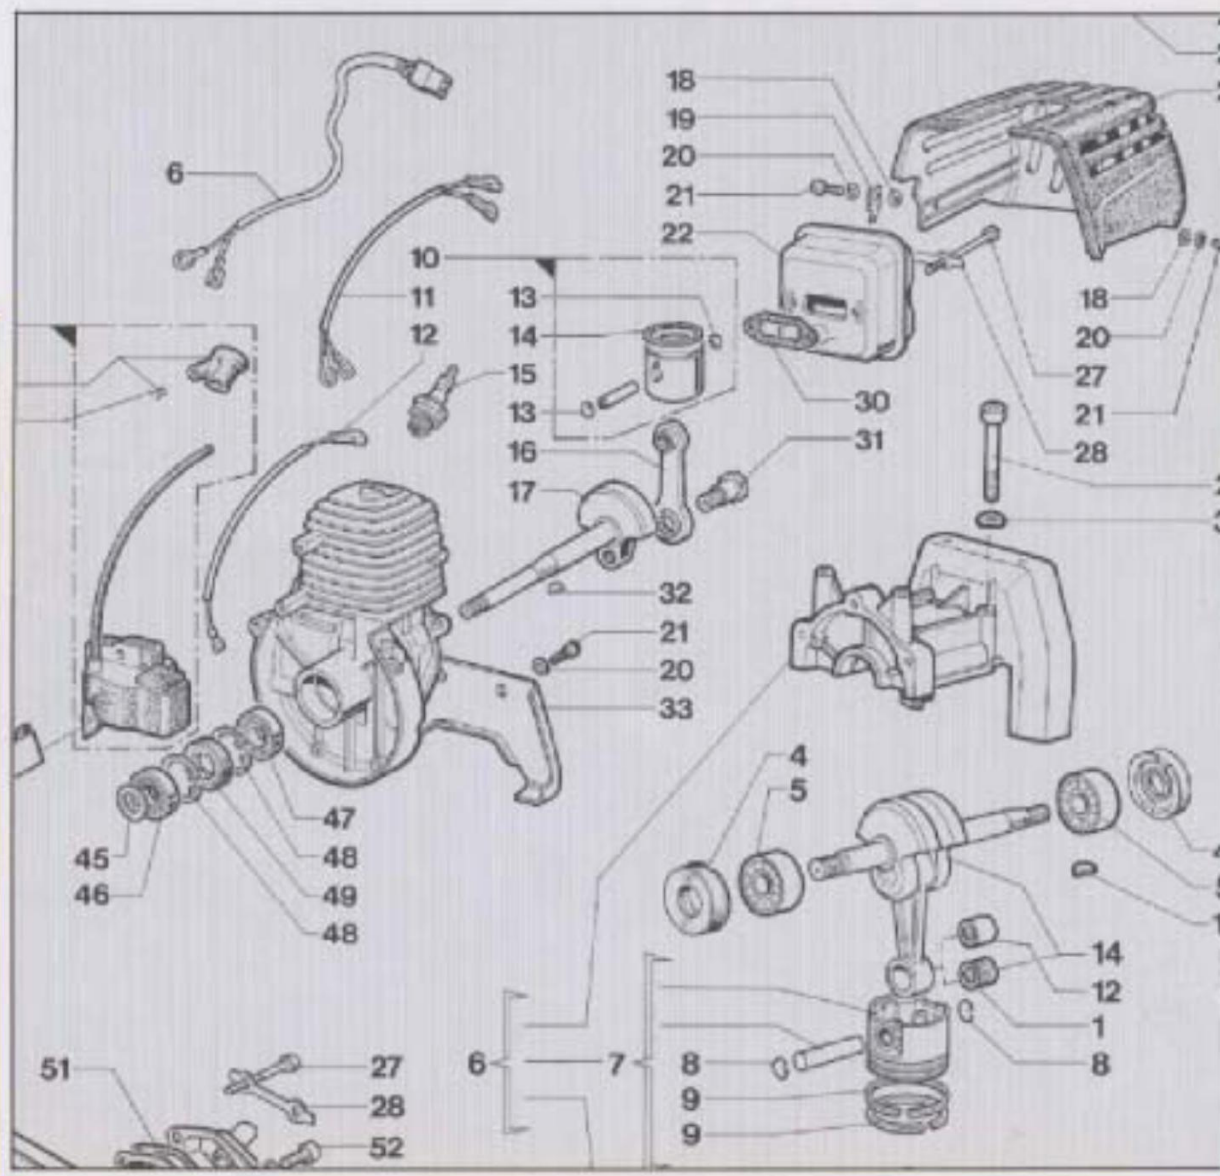

CATALOGO PARTI DI RICAMBIO
CATALOGUE PIECES DE RECHANGE
SPARE PARTS CATALOGUE
CATALOGO PIEZAS DE RECAMBIO

1994

SERIE 200

A MOTORE-MOTEUR-ENGINE-MOTOR

- A1** CILINDRO / PISTONE - MARMITTA - ACCENSIONE
CYLINDRE / PISTON - POT D'ECHAPPEMENT - ALLUMAGE
CYLINDER / PISTON - MUFFLER - IGNITION
CILINDRO / PISTON - ESCAPE - ENCENDIDO
- A2** AVVIAMENTO - DEMARRAGE - STARTER - PUESTA en MARCHA