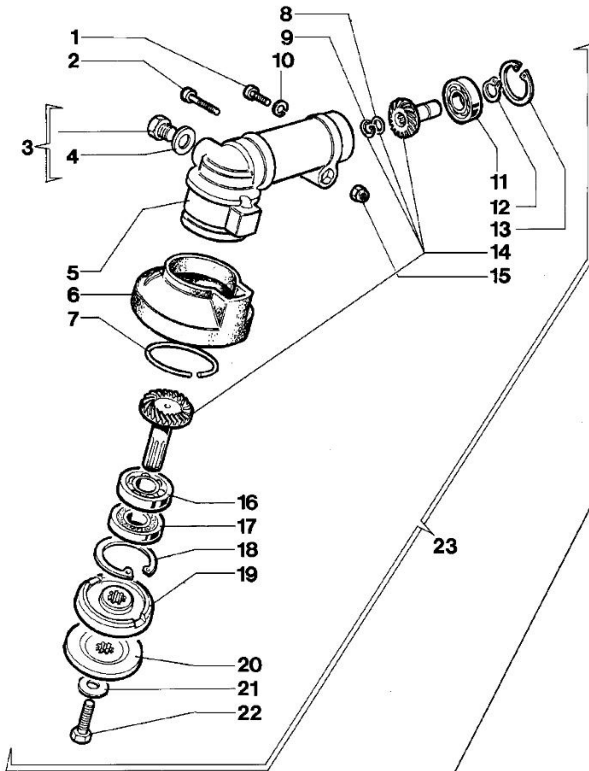

mod. 220
260
261A