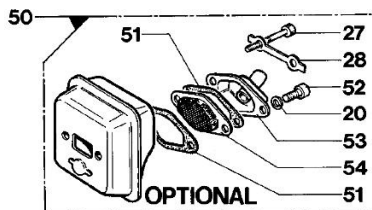

E TELAIO - CHASSIS - FRAME - CHASIS

- E1** mod. 261A

VECCHIO - OLD - ANCIEN

SHORT BLOCK

22 CC. — 1
26 CC. — 2

NUOVO NEW NOUVEAU

SHORT BLOCK

22 CC. — 3
26 CC. — 4