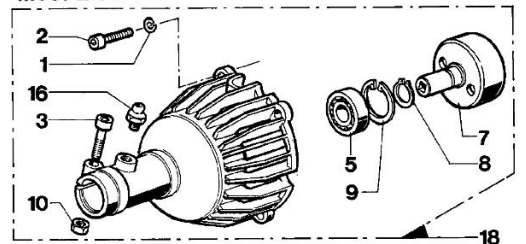

MOD. 200

MOD. 200

MOD. 261

MOD. 261A

REF.	PART. NO.	SOSTITUITO DA REEMPLACÉ PAR REPLACED BY	DESCRIZIONE ITALIANO	DESCRIPTION FRANÇAIS	DESCRIPTION ENGLISH	DESCRIPCIÓN ESPAÑOL	Bollettino Bulletin
1	3819006		ROSETTA	RONDELLE	WASHER	ARANDELA	
2	3801011		VITE	VIS	SCREW	TORNILLO	
3	3801016		VITE	VIS	SCREW	TORNILLO	
4	4162049		CUFFIA FRIZ. COMPL.	CARTER EMBR. COMPL.	CLUTCH HOUS. COMPL.	CUBRE EMBRAGUE COMPL.	19-89
5	3035023		CUSCINETTO	ROULEMENT	BEARING	COJINETE	
6	4162029		SPESSORE	ENTRETOISE	SPACER	SEPARADOR	
7	4162027		CAMPANA FRIZ.	TAMBOUR EMBRAY.	CLUTCH DRUM	CAMPANA EMBRAGUE	
8	3024012		ANELLO ELASTICO	CIRCLIPS	SNAP RING	CLIPS	
9	3025019		ANELLO ELASTICO	CIRCLIPS	SNAP RING	CLIPS	
10	3914003		DADO	ECROU	NUT	TUERCA	
11	4162195		CUFFIA FRIZ. COMPL.	CARTER EMBR. COMPL.	CLUTCH HOUS. COMPL.	CUBRE EMBRAGUE COMPL.	19-89
12	4160059	4161202	PATTINO	MACHOIRE	SHOE	ZAPATA	
13	4160057	4161202	TRASCINATORE	MOYEU	DRIVER	ARRASTRADOR	
14	4160061	4138494	MOLLA	RESSORT	SPRING	RESORTE	
15	4160063	4161202	FRIZIONE COMPL.	EMBRAY. COMPL.	COMPL. CLUTCH	EMBRAGUE COMPL.	
16	4165017	4197011	PERNO	PIVOT	PIN	PERNO	
17	4164009		CUFFIA FRIZ. COMPL.	CARTER EMBR. COMPL.	CLUTCH HOUS. COMPL.	CUBRE EMBRAGUE COMPL.	19-89
18	4165101		CUFFIA FRIZ. COMPL.	CARTER EMBR. COMPL.	CLUTCH HOUS. COMPL.	CUBRE EMBRAGUE COMPL.	19-89
19	4161199		TRASCINATORE	MOYEU	DRIVER	ARRASTRADOR	
20	3918007		ROSETTA	RONDELLE	WASHER	ARANDELA	
21	4161202		FRIZIONE COMPL.	EMBR. COMPL.	COMPL. CLUTCH	EMBRAGUE COMPL.	
22	4161200		MOLLA	RESSORT	SPRING	RESORTE	
23	3806035		VITE	VIS	SCREW	TORNILLO	
24	4161201		DISTANZIALE	ENTRETOISE	SPACER	SEPARADOR	