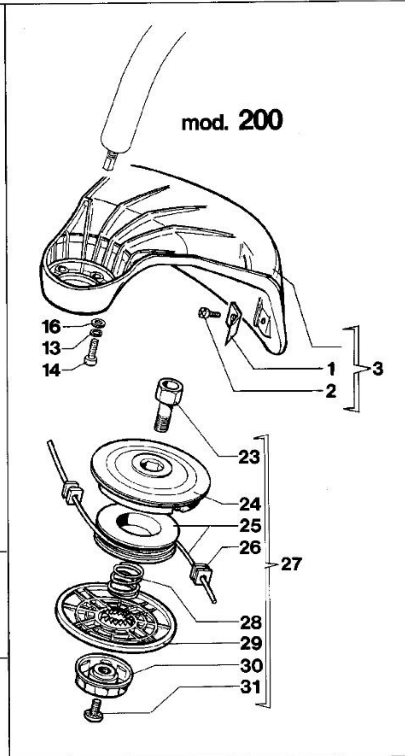

mod. 220
260
261A

mod. 200

mod. 200

REF.	PART. NO.	SOSTITUITO DA REPLACÉ PAR REPLACED BY	DESCRIZIONE ITALIANO	DESCRIPTION FRANÇAIS	DESCRIPTION ENGLISH	DESCRIPCIÓN ESPAÑOL	Boletino Bulletin
1	3801008		VITE	VIS	SCREW	TORNILLO	
2	3801015		VITE	VIS	SCREW	TORNILLO	
3	4098180	4138428	TAPPO COMPL.	BOUCHON	OIL CAP	TAPÓN COMPL.	11-88
4	3078011		GUARNIZIONE	JOINT	GASKET	JUNTA	
5	4160001	4160338	SCATOLA ING.	BOITIER COUPLE CON.	GEAR HOUSING	CABEZAL	11-88
6	4162177		PROTEZIONE	PROTECTION	GUARD	PROTECCION	
7	4162178		MOLLA	RESSORT	SPRING	RESORTE	
8	4138311		ROSETTA	RONDELLE	WASHER	ARANDELA	
9	3025009		ANELLO ELASTICO	CIRCLIPS	SNAP RING	CLIPS	
10	3819006		ROSETTA	RONDELLE	WASHER	ARANDELA	
11	3035005		CUSCINETTO	ROULEMENT	BEARING	COJINETE	
12	3024010		ANELLO ELASTICO	CIRCLIPS	SNAP RING	CLIPS	
13	3025018		ANELLO ELASTICO	CIRCLIPS	SNAP RING	CLIPS	
14	4160139		INGRANAGGI	ENGRANAGES	BEVEL GEAR	ENGRANAJES	
15	3914003		DADO	ECROU	NUT	TUERCA	
16	3034011		CUSCINETTO	ROULEMENT	BEARING	COJINETE	
17	3035012		CUSCINETTO	ROULEMENT	BEARING	COJINETE	
18	3025021		ANELLO ELASTICO	CIRCLIPS	SNAP RING	CLIPS	
19	4160004		FLANGIA SUP.	FLASQUE SUP.	UPPER FLANGE	PLACA SUP.	
20	4160005		FLANGIA INF.	FLASQUE INF.	LOWER FLANGE	PLACA INF.	
21	3916008		ROSETTA	RONDELLE	WASHER	ARANDELA	
22	3806069		VITE SX	VIS	SCREW	TORNILLO IZQUIERDO	
23	4160012		COPPIA CON. COMPL.	RENOI D'ANGLE COMPL.	COMPL. BEVEL GEAR.	ENGRANAJE COMPL.	
24	3801028		VITE	VIS	SCREW	TORNILLO	
25	3914006	072700187	DADO	ECROU	NUT	TUERCA	
26	4162015	4162174	MOZZO	MOYEU	HUB	SOPORTE A MORSA	11-88
27	4162028		SPESSORE	ENTRETOISE	SPACER	SEPARADOR	
28	4162016		PERNO	PIVOT	PIN	PERNO	
29	4162050		MOZZO COMPL.	MOYEU COMPL.	COMPL. HUB	SOPORTE A MORSA COMPL.	
30	3035032		CUSCINETTO	ROULEMENT	BEARING	COJINETE	
31	3801016		VITE	VIS	SCREW	TORNILLO	
32	4198011		MOZZO COMPL.	MOYEU COMPL.	COMPL. HUB	SOPORTE A MORSA COMPL.	
33	4198014		FLANGIA	FLASQUE	FLANGE	BRIDA	