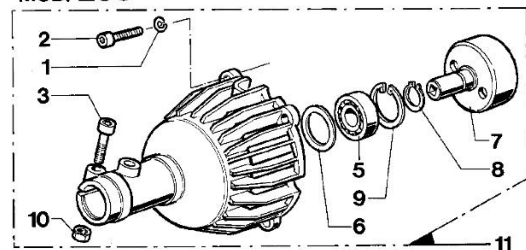

MOD. 200

MOD. 200

MOD. 261

MOD. 261A

REF.	PART. NO.	SOSTITUITO DA REEMPLACÉ PAR REPLACED BY	DESCRIZIONE ITALIANO	DESCRIPTION FRANÇAIS	DESCRIPTION ENGLISH	DESCRIPCIÓN ESPAÑOL	Bollettino Bulletin
1	3819006		ROSETTA	RONDELLE	WASHER	ARANDELA	
2	3801011		VITE	VIS	SCREW	TORNILLO	
3	3801016		VITE	VIS	SCREW	TORNILLO	
4	4162049		CUFFIA FRIZ. COMPL.	CARTER EMBR. COMPL.	CLUTCH HOUS. COMPL.	CUBRE EMBRAGUE COMPL.	19-89
5	3035023		CUSCINETTO	ROULEMENT	BEARING	COJINETE	
6	4162029		SPESSORE	ENTRETOISE	SPACER	SEPARADOR	
7	4162027		CAMPANA FRIZ.	TAMBOUR EMBRAY.	CLUTCH DRUM	CAMPANA EMBRAGUE	
8	3024012		ANELLO ELASTICO	CIRCLIPS	SNAP RING	CLIPS	
9	3025019		ANELLO ELASTICO	CIRCLIPS	SNAP RING	CLIPS	
10	3914003		DADO	ECROU	NUT	TUERCA	
11	4162195		CUFFIA FRIZ. COMPL.	CARTER EMBR. COMPL.	CLUTCH HOUS. COMPL.	CUBRE EMBRAGUE COMPL.	19-89
12	4160059	4161202	PATTINO	MACHOIRE	SHOE	ZAPATA	
13	4160057	4161202	TRASCINATORE	MOYEU	DRIVER	ARRASTRADOR	
14	4160061	4138494	MOLLA	RESSORT	SPRING	RESORTE	
15	4160063	4161202	FRIZIONE COMPL.	EMBRAY. COMPL.	COMPL. CLUTCH	EMBRAGUE COMPL.	
16	4165017	4197011	PERNO	PIVOT	PIN	PERNO	
17	4164009		CUFFIA FRIZ. COMPL.	CARTER EMBR. COMPL.	CLUTCH HOUS. COMPL.	CUBRE EMBRAGUE COMPL.	19-89
18	4165101		CUFFIA FRIZ. COMPL.	CARTER EMBR. COMPL.	CLUTCH HOUS. COMPL.	CUBRE EMBRAGUE COMPL.	19-89
19	4161199		TRASCINATORE	MOYEU	DRIVER	ARRASTRADOR	
20	3918007		ROSETTA	RONDELLE	WASHER	ARANDELA	
21	4161202		FRIZIONE COMPL.	EMBR. COMPL.	COMPL. CLUTCH	EMBRAGUE COMPL.	
22	4161200		MOLLA	RESSORT	SPRING	RESORTE	
23	3806035		VITE	VIS	SCREW	TORNILLO	
24	4161201		DISTANZIALE	ENTRETOISE	SPACER	SEPARADOR