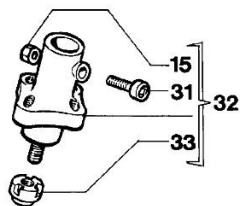

mod. 200