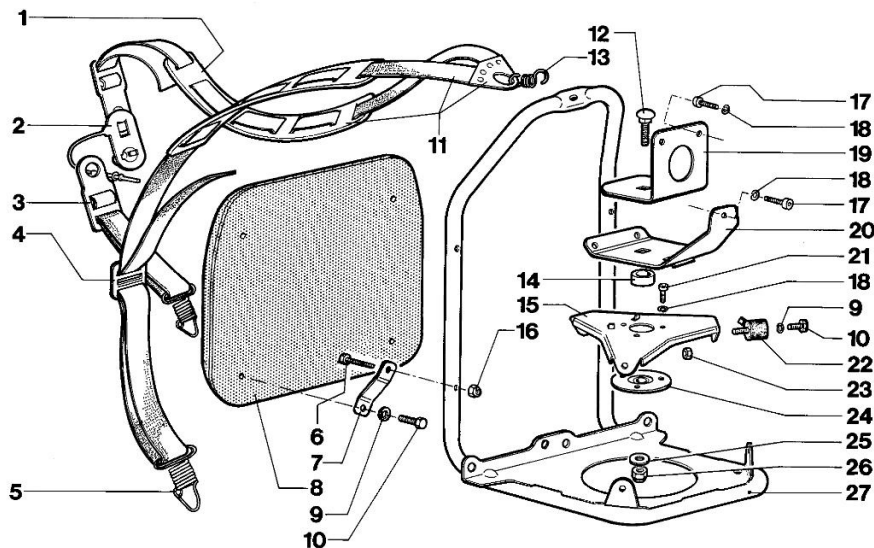

REF.	PART. NO.	SOSTITUITO DA REMPLECE PAR REPLACED BY	DESCRIZIONE ITALIANO	DESCRIPTION FRANÇAIS	DESCRIPTION ENGLISH	DESCRIPCIÓN ESPAÑOL	Bollettino Bulletin
1	4174081		SPALLINA	EPAULETTE	STRAP	CORREA	
2	4174013		AGGANCIIO	PLAQUETTE	HOOK	ENGANCHE	
3	4174012		TERMINALE	CROCHET	ENDS	TERMINAL	
4	4098599		PASSANTE	BOUCLE	LOOP	HEBILLA	
5	4165039		MOLLA	RESSORT	SPRING	RESORTE	
6	3806024		VITE	VIS	SCREW	TORNILLO	
7	4165025		MOLLA	RESSORT	SPRING	RESORTE	
8	4096070		CUSCINO	COUSSIN	PAD	ALMOHADILLA	
9	3819010		ROSETTA	RONDELLE	WASHER	ARANDELA	
10	3806031		VITE	VIS	SCREW	TORNILLO	
11	4165040		CINGHIAGGIO COMPL.	SANGLES COMPL.	COMPL. HARNESS	CORREAS COMPL.	
12	3910023		VITE	VIS	SCREW	TORNILLO	
13	4165038		MOLLA	RESSORT	SPRING	RESORTE	
14	4165023		DISTANZIALE	ENTRETOISE	SPACER	SEPARADOR	
15	4165005		SUPPORTO	SUPPORT	SUPPORT	SOPORTE	
16	3914003		DADO	ECROU	NUT	TUERCA	
17	3801009		VITE	VIS	SCREW	TORNILLO	
18	3819006		ROSETTA	RONDELLE	WASHER	ARANDELA	
19	4165004		SUPPORTO	SUPPORT	SUPPORT	SOPORTE	
20	4165003		SUPPORTO	SUPPORT	SUPPORT	SOPORTE	
21	3801008		VITE	VIS	SCREW	TORNILLO	
22	3058013		ANTIVIBRANTE	AMORTISSEUR	SHOCK ABSORBER	ANTIVIBRADOR	12-89
23	3914006	072700187	DADO	ECROU	NUT	TUERCA	
24	4095138		MOZZO	MOYEU	HUB	ARANDELA	
25	3916010		ROSETTA	RONDELLE	WASHER	ARANDELA	
26	3914014		DADO	ECROU	NUT	TUERCA	
27	4165009		TELAIO	CHASSIS	FRAME	CHASIS	12-89