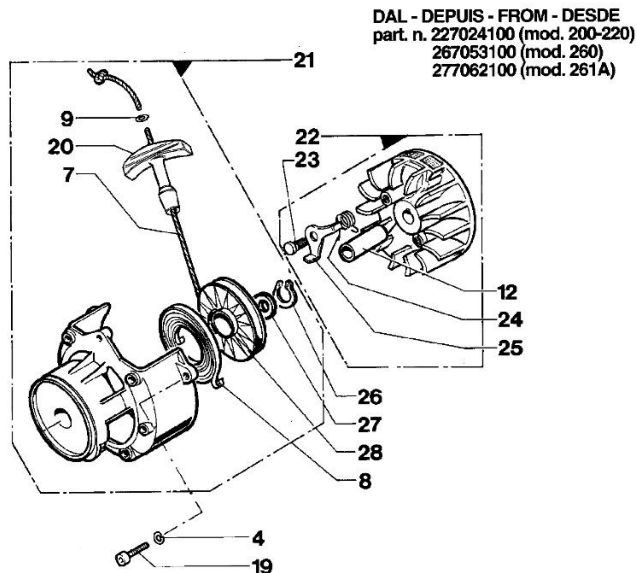

REF.	PART. NO.	SOSTITUITO DA REMPLECE PAR REPLACED BY	DESCRIZIONE ITALIANO	DESCRIPTION FRANÇAIS	DESCRIPTION ENGLISH	DESCRIPCIÓN ESPAÑOL	Bollettino Bulletin
1	4098015		CAVETTO	CABLE	WIRE	CABLE	
2	2317009	2317008	INTERRUTTORE	INTERRUPTEUR	SWITCH	INTERRUPTOR	
3	3916005		ROSETTA	RONDELLE	WASHER	ARANDELA	
4	3819006		ROSETTA	RONDELLE	WASHER	ARANDELA	
5	3801009		VITE	VIS	SCREW	TORNILLO	
6	4161007		LAMIERINO	LANGUETTE	PLATE	PLAQUETA	
7	4160125		CORDA	CORDE	ROPE	CUERDA	
8	4095034	004000132	MOLLA	RESSORT	SPRING	RESORTE	
9	3916004		ROSETTA	RONDELLE	WASHER	ARANDELA	
10	4098070	4191020	IMPUGNATURA	POIGNEE	HANDLE	EMPUÑADURA	
11	4160109		VOLANO	VOLANT	FLYWHEEL	VOLANTE	
12	4160072		DISTANZIALE	ENTRETOISE	SPACER	SEPARADOR	
13	4160220		MOLLA	RESSORT	SPRING	RESORTE	
14	4160081		LAMIERINO	RONDELLE	WASHER	ARANDELA	
15	4160293		CRICCHETTO	CLIQUET	PAWL	UNA	
16	4160292		PULEGGIA	POULIE	PULLEY	POLEA	
17	4160051		CARTER AVV. COMPL	CARTER DEM. COMPL	COMPL. STARTER HOUS.	CARTER ARRANQUE COMPL.	
18	4160197	4161281	CONVOGL. ROSSO	COUV. VENTIL ROUGE	FAN COVER RED	CARTER ROJO	19-89
	4160198	4161294	CONVOGL. GIALLO	COUV. VENTIL JAUNE	FAN COVER YELLOW	CARTER AMARILLO	19-89
	4160075	4161281	CONVOGL. ARANCIO	COUV. VENTIL ORANGE	FAN COVER ORANGE	CARTER ANARAN	
19	3801011		VITE	VIS	SCREW	TORNILLO	
20	4191020		IMPUGNATURA	POIGNEE	HANDLE	EMPUÑADURA	
21	4161160	4161361	CARTER AVV. COMPL	CARTER DEM. COMPL	COMPL. ST. HOUSING	CARTER ARRANQUE COMPL.	
22	4161159	4161264	VOLANO COMPL	VOLANT COMPL.	COMPL. FLYWHEEL	VOLANTE COMPL.	21-88
23	4161151		PERNO	AXE	PIN	PERNO	
24	4161186		MOLLA	RESSORT	SPRING	RESORTE	
25	4161149	4138441	CRICCHETTO	CLIQUET	PAWL	UNA	
26	3024018		ANELLO ELASTICO	CIRCLIPS	SNAP RING	CLIPS	
27	4161150		ROSETTA	RONDELLE	WASHER	ARANDELA	
28	4161148		PULEGGIA	POULIE	PULLEY	POLEA