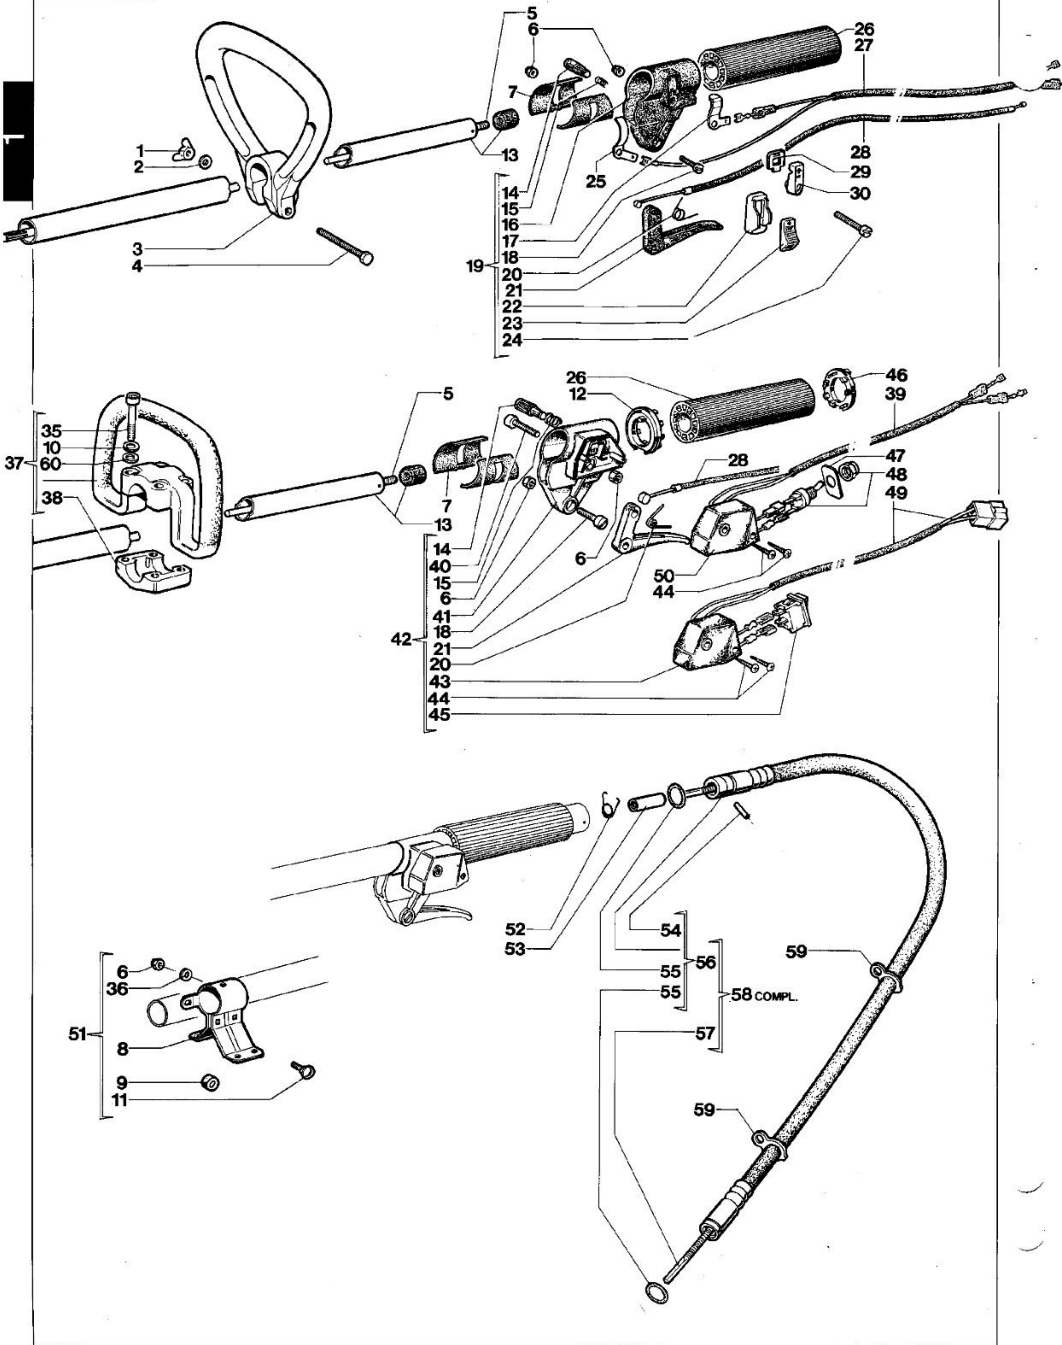

REF.	PART. NO.	SOSTITUITO DA REPLACE PAR REPLACED BY	DESCRIZIONE ITALIANO	DESCRIPTION FRANÇAIS	DESCRIPTION ENGLISH	DESCRIPCIÓN ESPAÑOL	Boletino Bulletin
1	3915006		DADO	ECROU	NUT	TUERCA	
2	3916006		ROSETTA	RONDELLE	WASHER	ARANDELA	
3	4160048		IMPUGNATURA	POIGNEE	HANDLE	EMPUÑADURA	21-88
4	3906053		VITE	VIS	SCREW	TORNILLO	
5	4165022		ASTA TRASM.	ARBRE TRASM.	TRANSM. SHAFT	EJE TRANSMIS.	
6	3914003		DADO	ECROU	NUT	TUERCA	
7	4160042		ADATTATORE	ENTRETOISE	ADAPTER	ADAPTADOR	
8	4160215	4160236	FASCETTA	COLLIER	CLAMP	ABRAZADERA	
9	4160209		DISTANZIALE	ENTRETOISE	SPACER	SEPARADOR	
10	3819006		ROSETTA	RONDELLE	WASHER	ARANDELA	
11	3908009		VITE	VIS	SCREW	TORNILLO	
12	4161319		TERMINALE	CULOT	ENDS	TERMINAL	11-91
13	4165026		TUBO COMPL.	TUYAU COMPL.	COMPL. TUBE	TUBO COMPL.	
14	4100099		PULSANTE	BOULTON	BUTTON	PULSADOR	
15	4100098		MOLLA	RESSORT	SPRING	RESORTE	
16	4100095		SUPPORTO ACCEL.	SUPP. ACCELER.	THROTTLE SUPP.	SOPORTE ACELER.	
17	4100096		LINGUETTA	LAMELLE	SHEET	LENGÜETA	
18	3908013		VITE	VIS	SCREW	TORNILLO	
19	4100100		SUPP. ACCEL. COMPL.	SUPP. ACCELER. COMPL.	COMPL. THROTTLE SUPP.	SOPORTE ACELER. COMPL.	8-88
20	4098151		MOLLA	RESSORT	SPRING	RESORTE	
21	4098148		LEVA ACCEL.	LEVIER	LEVER	PALANCA	
22	4100203		SUPP. INTERRU.	SUPP. INTERRUPT.	SWITCH SUPPORT	SOPORTE INTERRUPTOR	
23	4100204		INTERRUTTORE	INTERRUPTEUR	SWITCH	INTERRUPTOR	8-88
24	3908012		VITE	VIS	SCREW	TORNILLO	
25	4160092		LINGUETTA	LAMELLE	SHEET	LENGÜETA	
26	4160262		MANOPOLA	POIGNEE	HANDGRIP	MANOPLA	
27	4164010	4164041	CAVETTO	CABLE	CABLE	CABLE	8-88
28	4164013		CAVO ACCEL.	CABLE ACCELER.	THROTTLE CABLE	CABLE ACCELER.	
29	4100170		INTERRUTTORE	INTERRUPTEUR	SWITCH	INTERRUPTOR	
30	4100169		SUPP. INTERRU.	SUPP. INTERRUPT.	SWITCH SUPPORT	SOPORTE INTERRUPTOR	
35	3801017		VITE	VIS	SCREW	TORNILLO	
36	3916005		ROSETTA	RONDELLE	WASHER	ARANDELA	
37	4161293		MANOPOLA COMPL.	POIGNEE COMPL.	COMPL. HANDGRIP	MANOPLA COMPL.	21-88
38	4161289		COLLARE	COLLIER	CLAMP	SOPORTE	
39	4164041		CAVETTO	CABLE	CABLE	CABLE	8-88/9
40	3908031		VITE	VIS	SCREW	TORNILLO	
41	4100257		SUPP. ACCEL.	SUPP. ACCELER.	THROTTLE SUPP.	SOPORTE ACELER.	
42	4100335		SUPP. ACCEL. COMPL.	SUPP. ACCELER. COMPL.	COMPL. THROTTLE SUPP.	SOPORTE ACELER. COMPL.	8-88
43	4100436		COPERCHIO	COUVERCLE	COVER	TAPA	
44	3960020		VITE	VIS	SCREW	TORNILLO	
45	2317011		INTERRUTTORE	INTERRUPTEUR	SWITCH	INTERRUPTOR	
46	4165106		TERMINALE	CULOT	ENDS	TERMINAL	
47	4138362		TARGHETTA	LAMELLE ON-OFF	ON-OFF PLATE	PLACA INTERRUPTOR	
48	2317010		INTERRUTTORE	INTERRUPTEUR	SWITCH	INTERRUPTOR	8-88
49	4164043		CAVETTO	CABLE	CABLE	CABLE	
50	4100258		COPERCHIO	COUVERCLE	COVER	TAPA	
51	4160236		FASCETTA COMPL.	COLLIER COMPL.	COMPL. CLAMP	ABRAZADERA COMPL.	
52	4100103		MOLLA	RESSORT	SPRING	RESORTE	
53	4165018		GIUNTO	JOINT	JOINT	JUNTA	
54	3022010		SPINA	PIVOT	PIN	CHAVETA	
55	3049008		OR	O.R.	O.R.	OR	
56	4165021	4165084	GUAINA	GAINÉ	FLEX HOUSING	ACOPLE FLEXIBLE	12-89
57	4165019		FLESSIBILE	FLEXIBLE	FLEX. SHAFT	FLEXIBLE	
58	4164014		FLESSIBILE COMPL.	FLEXIBLE COMPL.	COMPL. FLEX. SHAFT	FLEXIBLE COMPL.	
59	4096194		PASSANTE	OUILLET	EYE LET	PASATUBO	
60	3918010		ROSETTA	RONDELLE	WASHER	ARANDELA