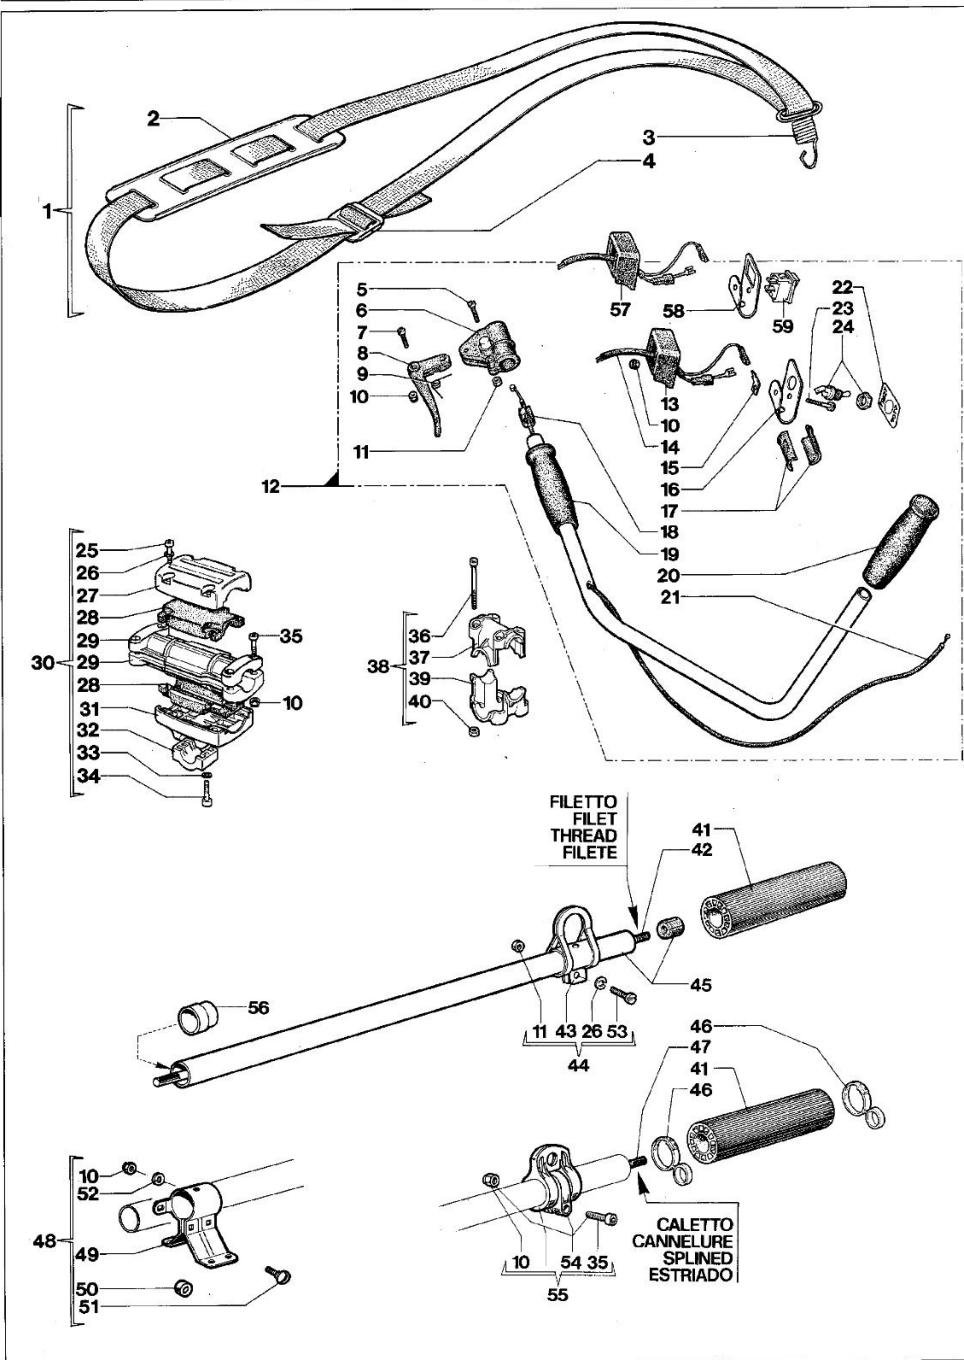

REF.	PART. NO.	SOSTITUITO DA REMPLEACE PAR REPLACED BY	DESCRIZIONE ITALIANO	DESCRIPTION FRANÇAIS	DESCRIPTION ENGLISH	DESCRIPCIÓN ESPAÑOL	Bolettino Bulletin
1	4098357		CINGHIAGGIO COMPL.	HARNAIS COMPL	COMPL. HARNESS	CORREAS COMPL	
2	4174081		SPALLINA	EPAULETTE	STRAP	CORREA	
3	4098812		MOLLA	RESSORT	SPRING	RESORTE	
4	4098599		PASSANTE	BOUCLE	LOOP	HEBILLA	
5	3908025		VITE	VIS	SCREW	TORNILLO	
6	4098154		SUPPORTO ACCEL	SUPP. ACCELER	THROTTLE SUPP.	SOPORTE ACCELER	
7	3908013		VITE	VIS	SCREW	TORNILLO	
8	4098148		LEVA ACCEL	LEVIER	THROTTLE LEVER	PALANCA ACCELER	
9	4098151		MOLLA	RESSORT	SPRING	RESORTE	
10	3914003		DADO	ECROU	NUT	TUERCA	
11	3912005		DADO	ECROU	NUT	TUERCA	
12	4168005	4161357	MANUBRIO COMPL	POIGNEE COMPL	COMPL. HANDLE	MANUBRIO COMPL	
13	4121096	4121149	COPERCHIO	COUVERCLE	COVER	TAPA	
14	4168006	4168032	GAVETTO	CABLE	CABLE	CABLE	
15	3044050		LINGUETTA	LANGUETTE	CONNECTOR	LENGÜETA	9-91
16	4121080		SUPPORTO	SUPPORTO	SUPPORT	SOPORTE	
17	4168007		ADATTATORE	ADAPTEUR	ADAPTER	ADAPTATOR	
18	4160093		CALOTTA	CALOTTE	CAP	CAPUCHON	
19	4160032		MANOPOLA	POIGNEE	HAND GRIP	MANOPLA	
20	4160033		MANOPOLA	POGNEE	HAND GRIP	MANOPLA	
21	4160095		FILO ACCEL	FIL ACCELER	THROTTLE CABLE	HILO ACCELERADOR	
22	4121081		ETICHETTA	DECALCOMANIE	DECAL	PLACA INTERRUPTOR	
23	3908031		VITE	VIS	SCREW	TORNILLO	
24	2317008		INTERRUTTORE	INTERRUPTEUR	SWITCH	INTERRUPTOR	
25	3801017		VITE	VIS	SCREW	TORNILLO	
26	3819006		ROSETTA	RONDELLE	WASHER	ARANDELA	
27	4161192		COPERCHIO ROSSO	COUVERCLE ROUGE	RED COVER	TAPA ROJA	
28	4161245		COPERCHIO NERO	COUVERCLE NOIR	BLACK COVER	TAPA NEGRA	
29	4161195		AMORTISIBRANTE	AMORTISSEUR	SHOCK ABSORBER	ANTIVIBRADOR	
30	4161194		MORSETTO	ETAU	VICE	SOPORTE A MORSA	
31	4161197		SUPP. COMPL. ROSSO	KIT ANTIVIBR. ROUGE	RED A.V. SYSTEM	SOPORTE COMPL. ROJO	3-89
32	4161247		SUPP. COMPL. NERO	KIT ANTIVIBR. NOIR	BLACK A.V. SYSTEM	SOPORTE COMPL. NEGRO	3-89
33	4161191		SUPPORTO ROSSO	SUPPORT ROUGE	RED SUPPORT	SOPORTE ROJO	
34	4161244		SUPPORTO NERO	SUPPORT NOIR	BLACK SUPPORT	SOPORTE NEGRO	
35	4161193		COLLARE ROSSO	COLLIER ROUGE	RED CLAMP	SOPORTE ROJO	
36	4161246		COLLARE NERO	COLLIER NOIR	BLACK CLAMP	SOPORTE NEGRO	
37	3819010		ROSETTA	RONDELLE	WASHER	ARANDELA	
38	3801024		VITE	VIS	SCREW	TORNILLO	
39	3801015		VITE	VIS	SCREW	TORNILLO	
40	3801029		VITE	VIS	SCREW	TORNILLO	
41	4160035	4160037	MOZZO SUP.	MOYEU SUP.	UPPER HUB	SOPORTE A MORSA SUP.	
42	4160037	4160037	SUPP. MANUB. COMPL	SUPP. POIGNEE COMPL	COMPL. HUB	SOPORTE MANUBRIO COMPL	3-89
43	4160036	4160037	MOZZO INF.	MOYEU INF.	LOWER HUB	SOPORTE A MORSA INF.	
44	3912006		DADO	ECROU	NUT	TUERCA	
45	4160262		MANOPOLA	POIGNEE	HANDGRIP	MANOPLA	
46	4160006		ASTA TRASM.	ARBRE TRANSMISS.	TRANSMISS. SHAFT	EJE TRANSMISS	10-91
47	4160045	4161433	FASCETTA	COLLIER	CLAMP	ABRAZADERA	
48	4160047	4161433	FASCETTA COMPL	COLLIER COMPL	COMPL. CLAMP	ABRAZADERA COMPL	
49	4160011		TUBO COMPL	TUYAU COMPL	COMPL. TUBE	TUBO COMPL	
50	4100374		FASCETTA	COLLIER	CLAMP	ABRAZADERA	
51	4161330		ASTA TRASM.	ARBRE TRANSMISS.	TRANSMISS. SHAFT	EJE TRANSMISS	10-91
52	4160236		FASCETTA COMPL	COLLIER COMPL	COMPL. CLAMP	ABRAZADERA COMPL	
53	4160215	4160236	FASCETTA	COLLIER	CLAMP	ABRAZADERA	
54	4160209		DISTANZIALE	ENTRETOISE	SPACER	SEPARADOR	
55	3910006		VITE	VIS	SCREW	TORNILLO	
56	3916005		ROSETTA	RONDELLE	WASHER	ARANDELA	
57	3908009		VITE	VIS	SCREW	TORNILLO	
58	4161429		FASCETTA	COLLIER	CLAMP	SOPORTE	
59	4161433		FASCETTA COMPL	COLLIER COMPL	COMPL. CLAMP	SOPORTE COMPL	
60	4161362		ADATTATORE	ADAPTEUR	ADAPTER	ADAPTADOR	
61	4121149		COPERCHIO	COUVERCLE	COVER	TAPA	
62	4121148		SUPPORTO	SUPPORT	SUPPORT	SOPORTE	
63	2317011		INTERRUTTORE	INTERRUPTEUR	SWITCH	INTERRUPTOR