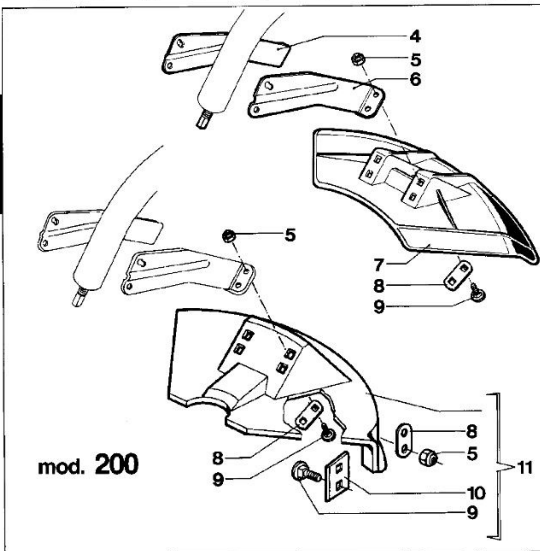

mod. 220
260
261A

mod. 200

mod. 200

REF.	PART. NO.	SOSTITUITO DA REPLACÉ PAR REPLACED BY	DESCRIZIONE ITALIANO	DESCRIPTION FRANÇAIS	DESCRIPTION ENGLISH	DESCRIPCIÓN ESPAÑOL	Boletino Bulletin
1	3801008		VITE	VIS	SCREW	TORNILLO	
2	3801015		VITE	VIS	SCREW	TORNILLO	
3	4098180	4138428	TAPPO COMPL.	BOUCHON	OIL CAP	TAPÓN COMPL.	11-88
4	3078011		GUARNIZIONE	JOINT	GASKET	JUNTA	
5	4160001	4160338	SCATOLA ING.	BOITIER COUPLE CON.	GEAR HOUSING	CABEZAL	11-88
6	4162177		PROTEZIONE	PROTECTION	GUARD	PROTECCION	
7	4162178		MOLLA	RESSORT	SPRING	RESORTE	
8	4138311		ROSETTA	RONDELLE	WASHER	ARANDELA	
9	3025009		ANELLO ELASTICO	CIRCLIPS	SNAP RING	CLIPS	
10	3819006		ROSETTA	RONDELLE	WASHER	ARANDELA	
11	3035005		CUSCINETTO	ROULEMENT	BEARING	COJINETE	
12	3024010		ANELLO ELASTICO	CIRCLIPS	SNAP RING	CLIPS	
13	3025018		ANELLO ELASTICO	CIRCLIPS	SNAP RING	CLIPS	
14	4160139		INGRANAGGI	ENGRANAGES	BEVEL GEAR	ENGRANAJES	
15	3914003		DADO	ECROU	NUT	TUERCA	
16	3034011		CUSCINETTO	ROULEMENT	BEARING	COJINETE	
17	3035012		CUSCINETTO	ROULEMENT	BEARING	COJINETE	
18	3025021		ANELLO ELASTICO	CIRCLIPS	SNAP RING	CLIPS	
19	4160004		FLANGIA SUP.	FLASQUE SUP.	UPPER FLANGE	PLACA SUP.	
20	4160005		FLANGIA INF.	FLASQUE INF.	LOWER FLANGE	PLACA INF.	
21	3916008		ROSETTA	RONDELLE	WASHER	ARANDELA	
22	3806069		VITE SX	VIS	SCREW	TORNILLO IZQUIERDO	
23	4160012		COPPIA CON. COMPL.	RENOI D'ANGLE COMPL.	COMPL. BEVEL GEAR.	ENGRANAJE COMPL.	
24	3801028		VITE	VIS	SCREW	TORNILLO	
25	3914006	072700187	DADO	ECROU	NUT	TUERCA	
26	4162015	4162174	MOZZO	MOYEU	HUB	SOPORTE A MORSA	11-88
27	4162028		SPESSORE	ENTRETOISE	SPACER	SEPARADOR	
28	4162016		PERNO	PIVOT	PIN	PERNO	
29	4162050		MOZZO COMPL.	MOYEU COMPL.	COMPL. HUB	SOPORTE A MORSA COMPL.	
30	3035032		CUSCINETTO	ROULEMENT	BEARING	COJINETE	
31	3801016		VITE	VIS	SCREW	TORNILLO	
32	4198011		MOZZO COMPL.	MOYEU COMPL.	COMPL. HUB	SOPORTE A MORSA COMPL.	
33	4198014		FLANGIA	FLASQUE	FLANGE	BRIDA	