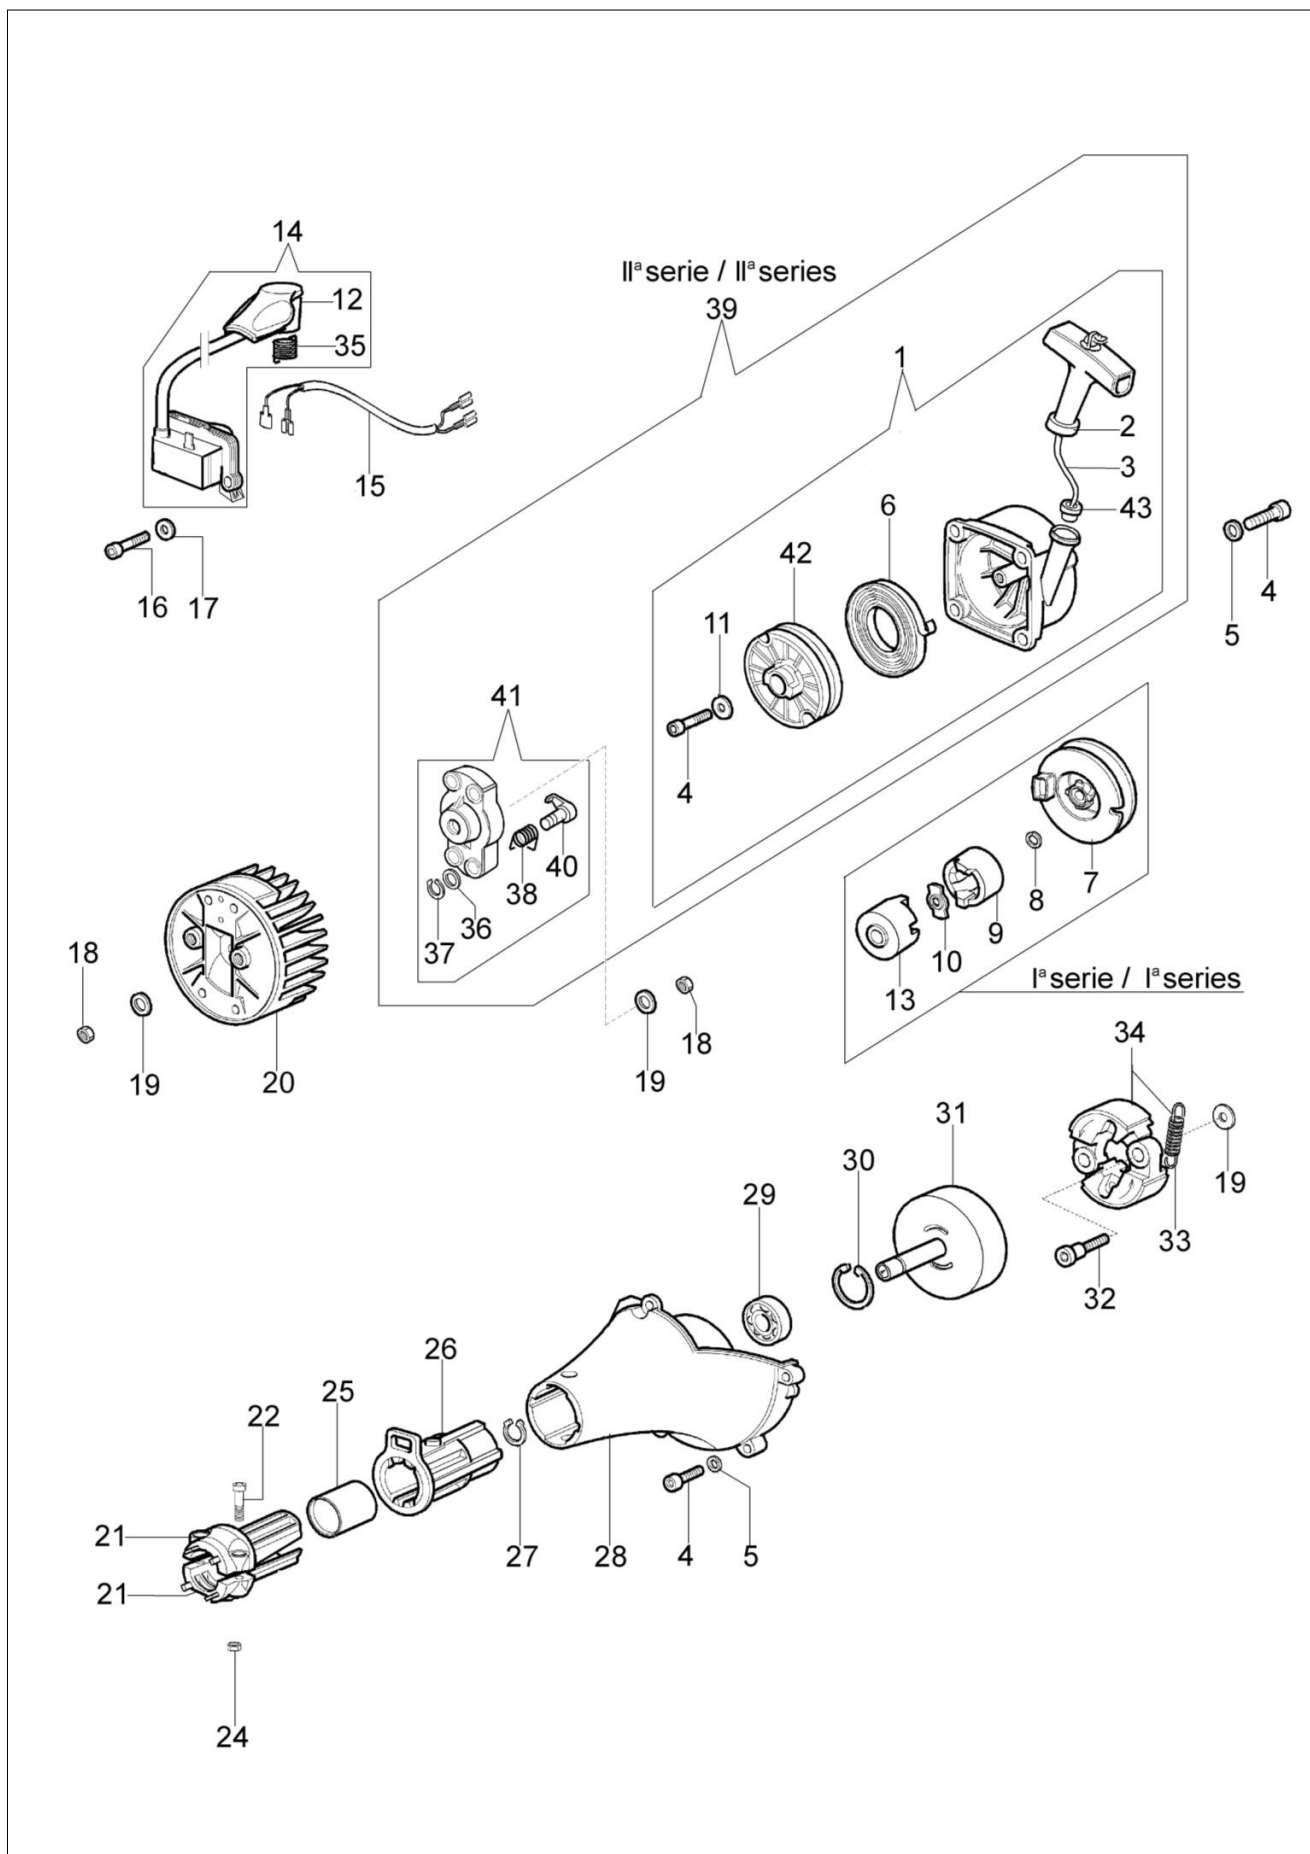

Katalog części zamiennych (Głowica "Load&Go" D.130)

Ilustracja Silnik

Znak	Ilość	Kod artykuł	Opis	Ważność od	Ważność do	Notakt	Biuletyny
1	1	2318817R	Pompka rozruchowa				
2	1	61210032AR	Ośłona cylindra				
3	2	4191069BR	Płytką				
4	2	3801069R	Śruba				
5	2	3819036R	Podkładka				
6	1	3916006R	Podkładka				
7	1	61200061AR	Tłumik				
8	1	61350271R	Deflektor				
9	1	3055115R	Świeca zapłonowa				
10	1	61350272R	Uszczelka				
11	2	074000405R	Pierscien tłokowy				
12	2	004900061R	Pierscien				
13	1	50110047R	Pierscien tłokowy				
14	1	50120034A	Tłok kpl. Ø40				
15	1	61330204	Cylinder kpl. Ø40				
16	1	50110044R	Łozysko				
17	2	50110043AR	Dystans				
18	1	61200001R	Wał korbowy				
19	1	61200064R	Stoper				
20	1	61350346	Skrzynia korbowa kpl.				
21	1	3860096R	Sruba				
22	2	094000006R	Łozysko				
23	1	61200006AR	Uszczelka				
24	2	094000099R	Pierścień uszczelniający				
25	4	094000101R	Śruba				
26	4	3833073R	Podkładka				
27	2	3023008R	Sworzeń				
28	1	3916005R	Podkładka				
29	1	3819006R	Podkładka				
30	1	3801010R	Sruba				
31	2	3960030R	Śruba				
32	1	3960069AR	Śruba				
33	1	61202038BR	Zestaw uszczelek				