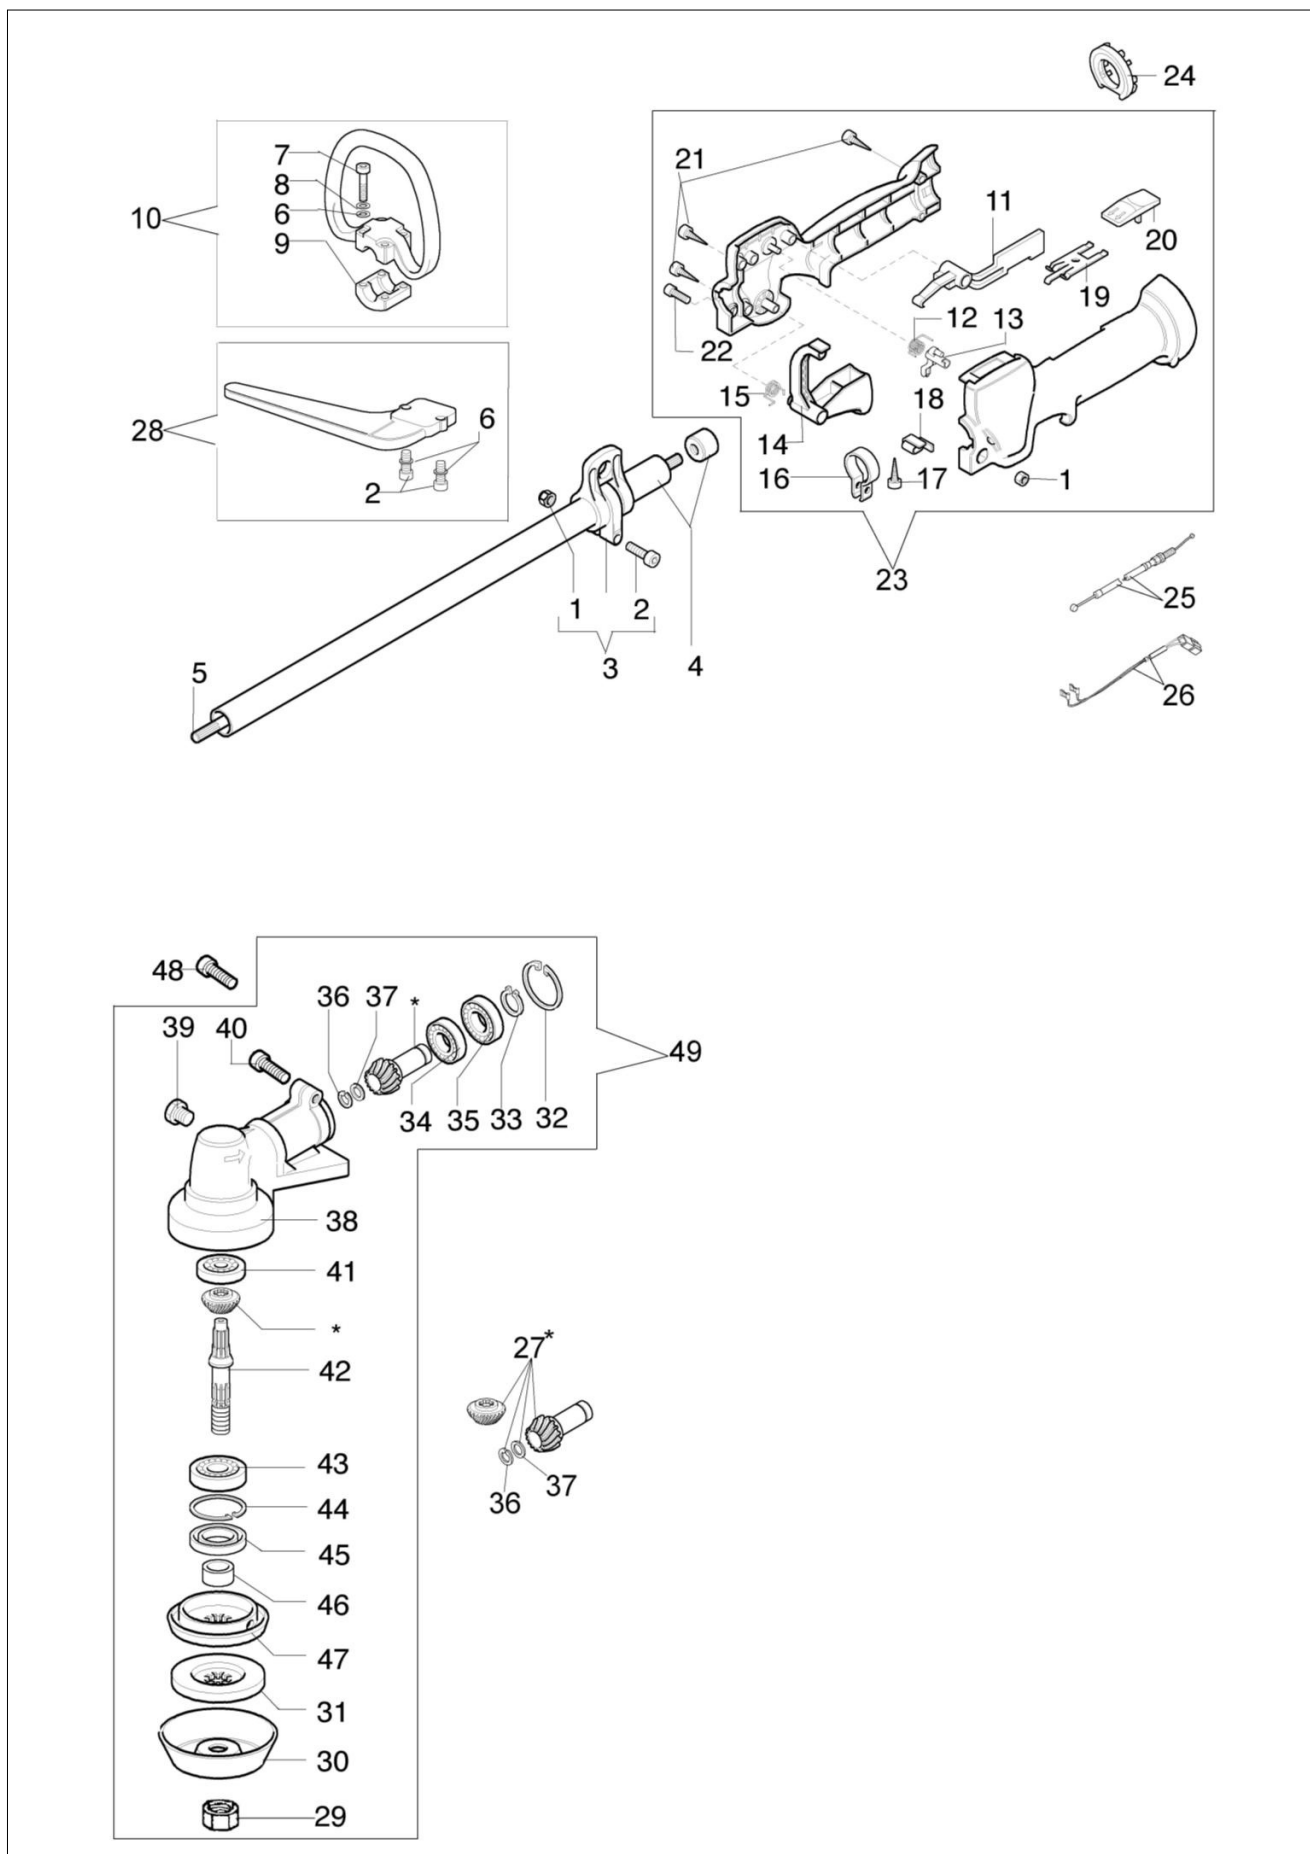

Ilustracja Przeniesienie napędu

Znak	Ilosc	Kod artykul	Opis	Waznosc od	Waznosc do	Notakt	Biuletyny
1	2	3914003R	Nakretka				
2	3	3801015R	Sruba				
3	1	4179194AR	Taśma Ø28				
4	1	61252049R	Oslona Ø28				
5	1	61202109R	Walek				
6	6	3918010R	Podkladka				
7	4	3801017R	Sruba				
8	4	3819006R	Podkladka				
9	1	61040061R	Blokada				
10	1	61042039R	Uchwyt				
11	1	61040050AR	Dźwignia				
12	1	61040057R	Sprężyna				
13	1	61040052	Zabierak				
14	1	61040049	Dźwignia gazu				
15	1	61040056R	Sprężyna				
16	1	61040055	Tasma				
17	1	3960061AR	Śruba				
18	1	61040054R	Płytką				
19	1	61040053R	Płytką				
20	1	61040051	Przycisk				
21	3	3960067AR	Śruba				
22	1	3801011R	Sruba				
23	1	61042021BR	Uchwyt				
24	1	4161319A	Trzymak - końcówka				
25	1	61200045R	Linka gazu				
26	1	61200044R	Przewód				
27	1	61040133A	Zestaw naprawczy przekladni katowej				
28	1	61042026R	Oslona				
29	1	61110075R	Nakretka				BT3-098-07/10
30	1	61110074R	Oslona				BT3-098-07/10
31	1	4179089R	Kolnierz				
32	1	3025019	Pierscien				
33	1	3024012R	Pierscien sprzysty				
34	1	3034019R	Lozysko				
35	1	3035023R	Lozysko				
36	1	3025009	Pierscien				
37	1	4138311A	Pierscien				
38	1	61040144R	Skrzynia przekladniowa				
39	1	61040071R	Korek				
40	1	3901016	Sruba				
41	1	3034218R	Lozysko				
42	1	61250054R	Trzpień (zabezpieczający)				BT3-098-07/10
43	1	3034012R					
44	1	3025022R					
45	1	3050018R