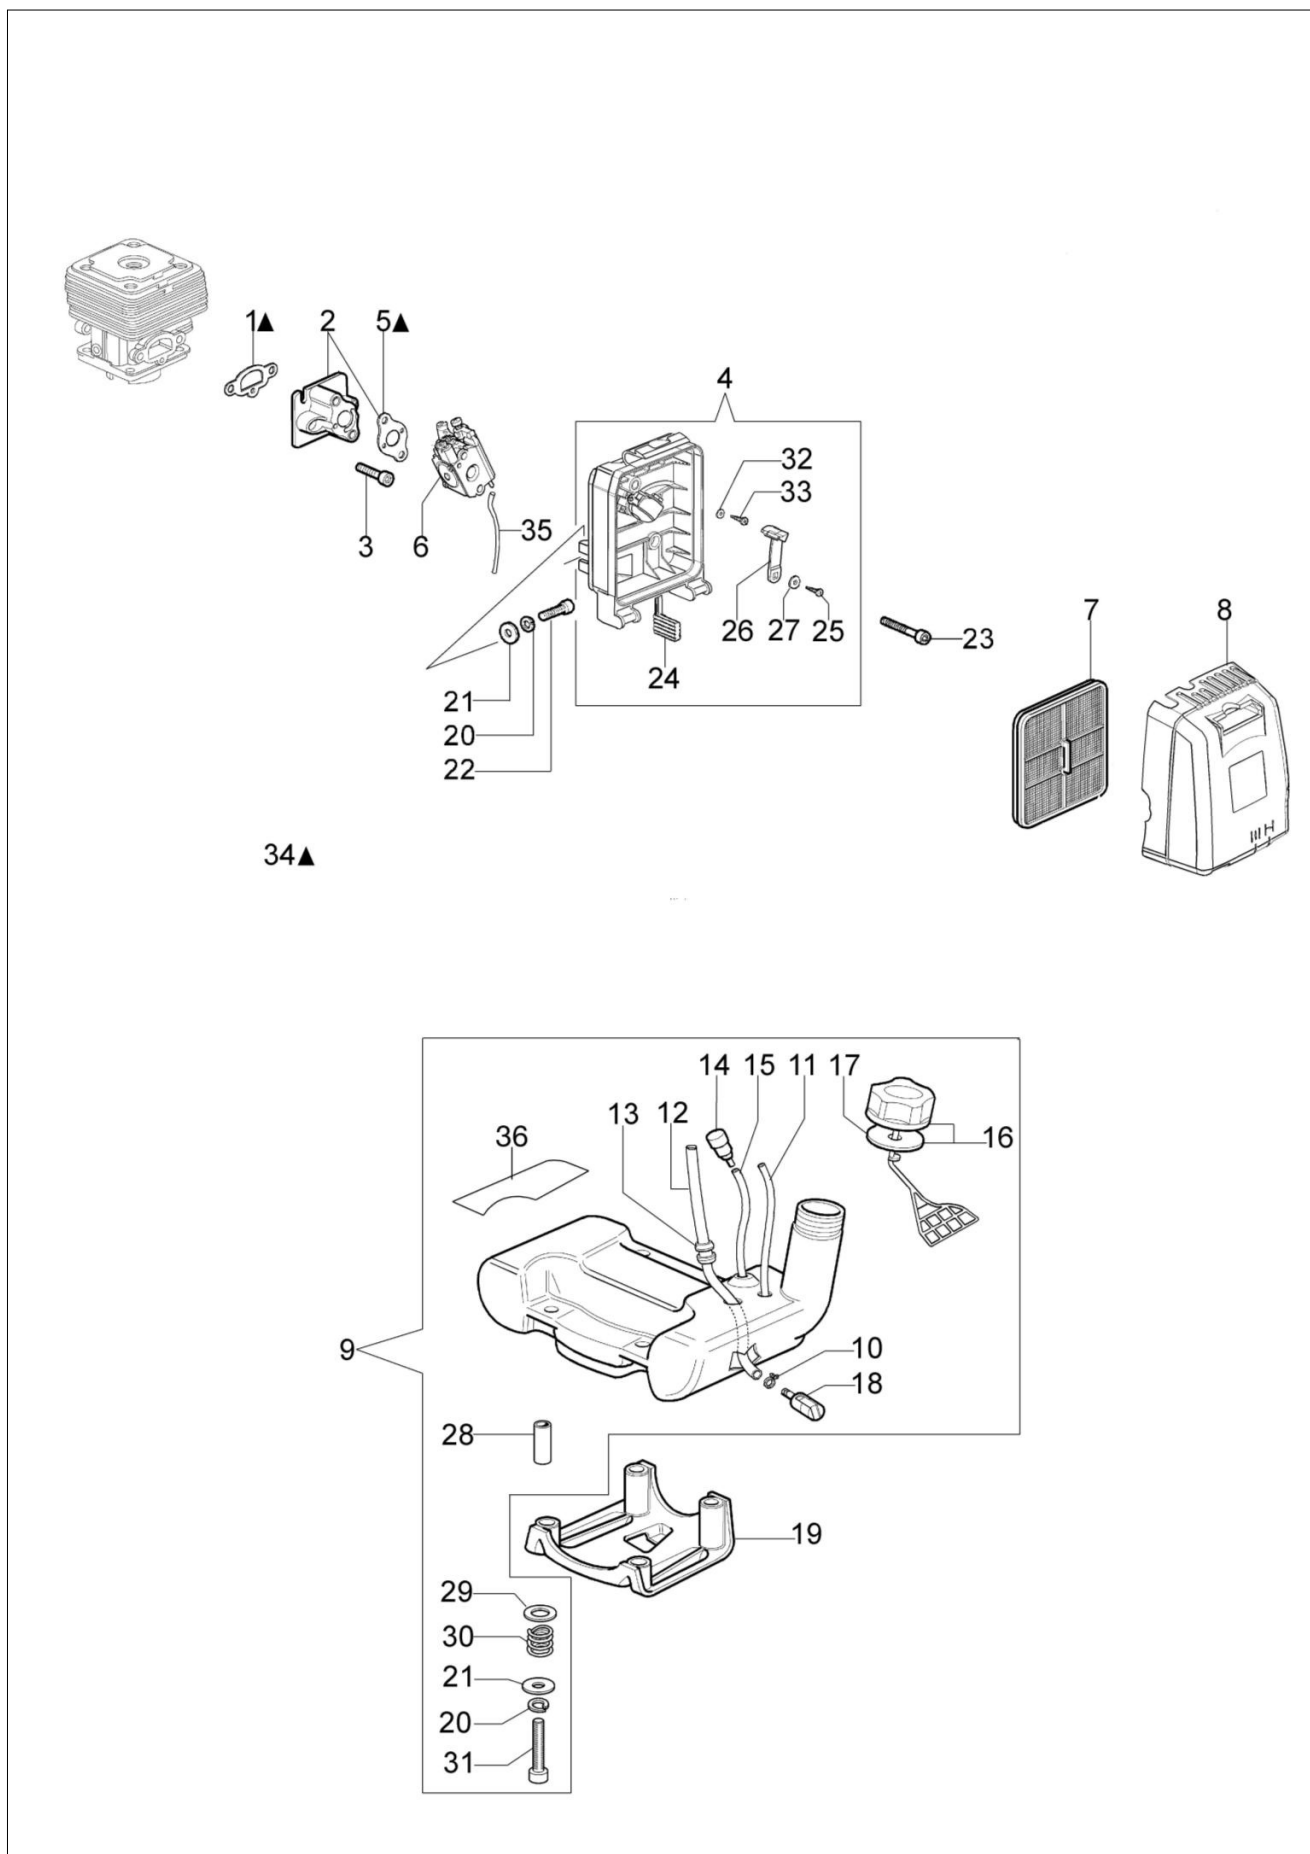

Ilustracja Zbiornik paliwa i filtr powietrza

Znak	Ilość	Kod artykuł	Opis	Ważność od	Ważność do	Notakt	Biuletyny
1	1	61200019AR	Uszczelka				
2	1	61200198	Izolator termiczny				
3	2	3801015R	Sruba				
4	1	61202063	Uchwyt kompletny				BT3-101-11/10
5	1	61200196AR	Uszczelka				
6	1	2318735CR	Gaźnik WT-870B				
7	1	61200025BR	Filtr powietrza				
8	1	61200205R	Pokrywa filtra				
9	1	61200028DR	Kompletny zbiornik				
10	1	4098377R	Tasma				
11	1	61350328R	Wąż				
12	1	3073014R	Wąż				
13	1	4161211R	Tuleja				
14	1	61070011AR	Zawór odpowietrznika				
15	1	61250228R	Wąż				
16	1	61070079AR	Korek kpl.				
17	1	61070006R	Uszczelka				
18	1	094600450R	Filtr paliwa				
19	1	61200238AR	Ośłona				
20	5	3819006R	Podkładka				
21	5	3918005R	Podkładka				
22	1	3801013R	Sruba				
23	2	4175097	Śruba				
24	1	61200024R	Dźwignia				
25	1	3960087AR	Sruba				
26	1	61200204AR	Dźwignia				
27	1	3918003R	Podkładka				
28	4	61200128R	Dystans				
29	4	3916008R	Podkładka				
30	1	61200129R	Sprężyna				
31	4	3801016R	Sruba				
32	2	3916022R	Podkładka				
33	2	3960145R	Sruba				BT3-101-11/10
34	1	61202038BR	Zestaw uszczelek				
35	1	61350329R	Wąż				
36	1	61210047R	Ośłona