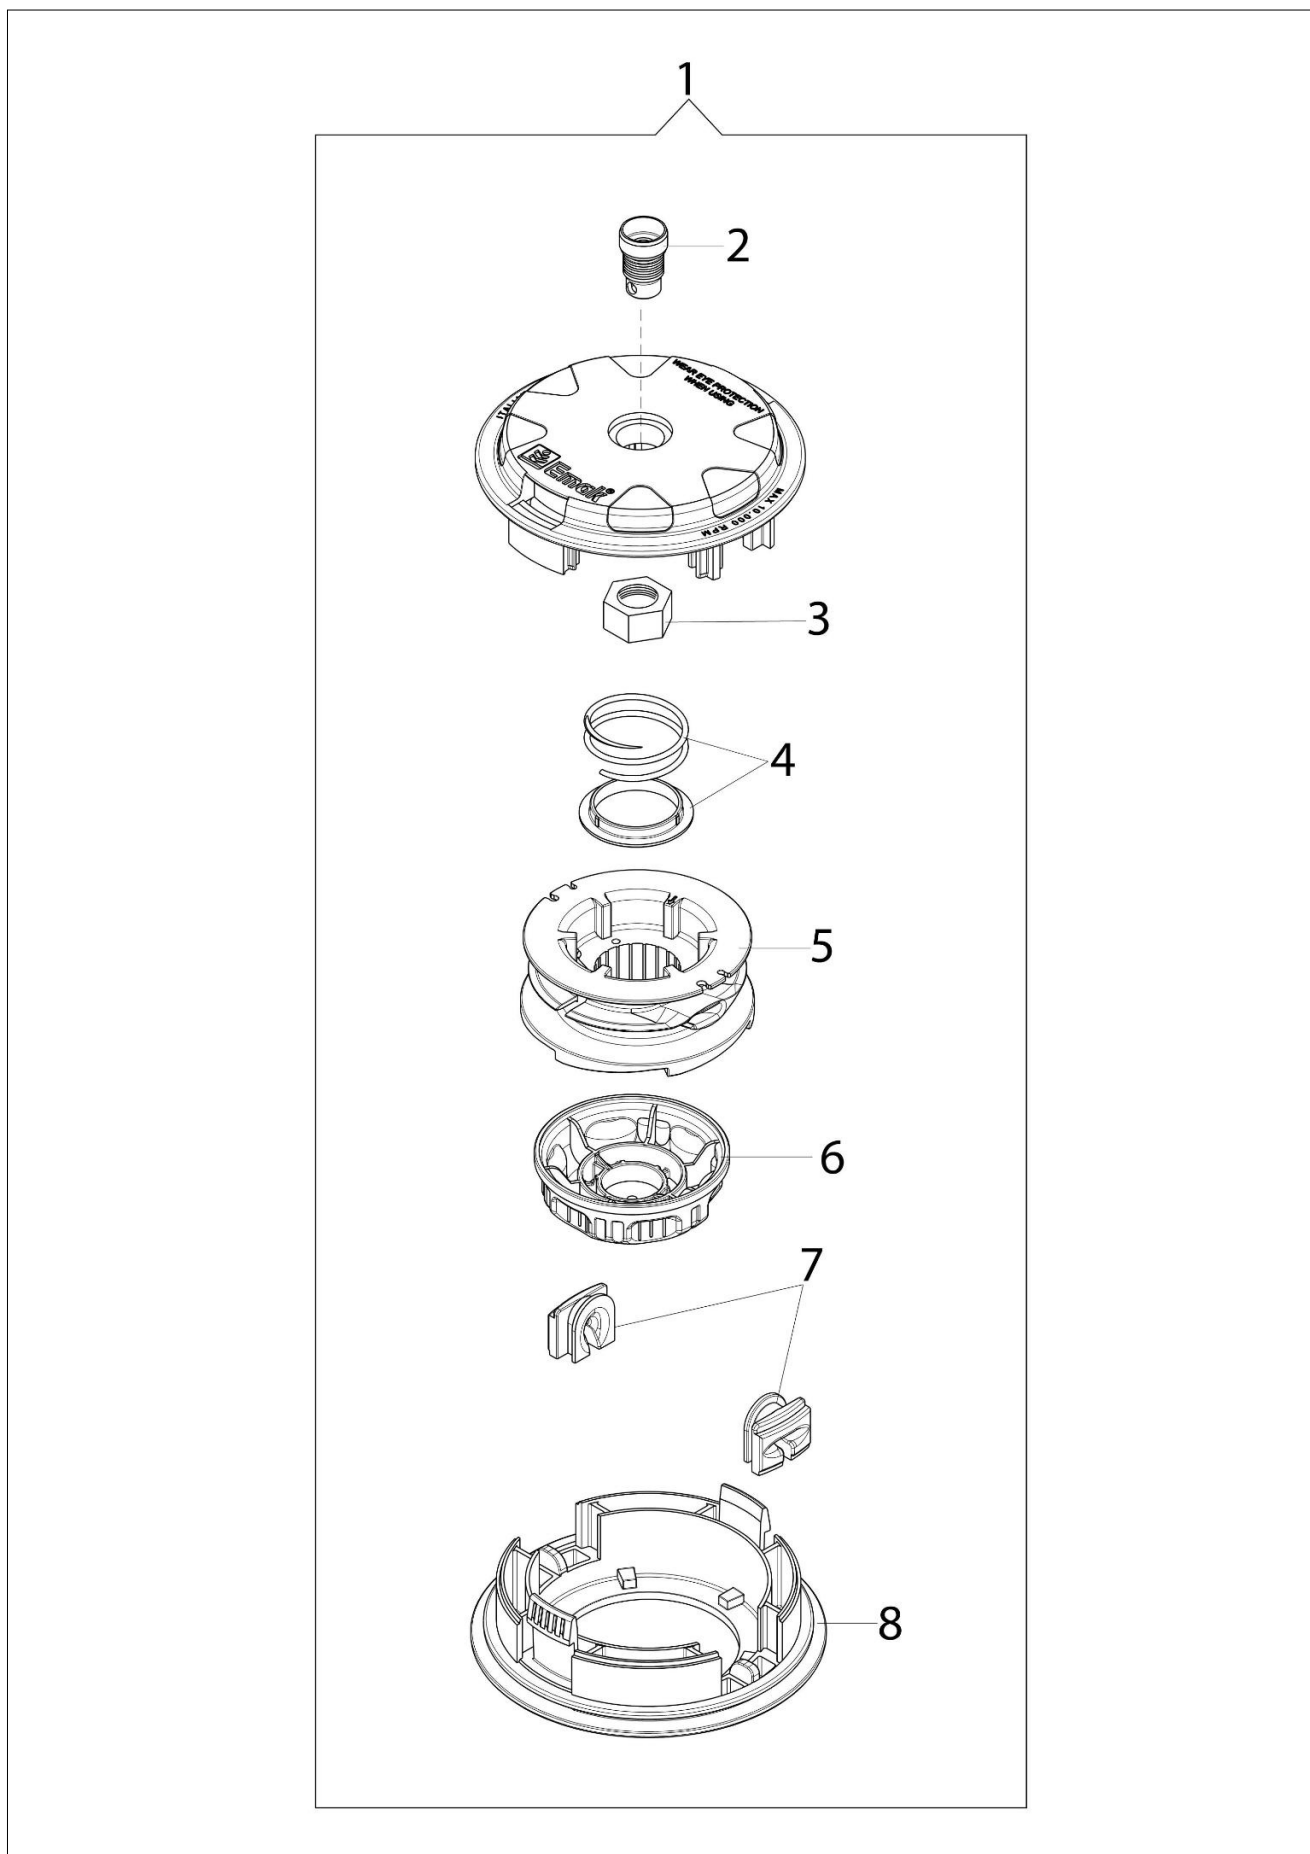

15 ■ KIT RIPARAZIONE
REPAIR KIT

Ilustracja Gaźnik

Znak	Ilość	Kod artykuł	Opis	Ważność od	Ważność do	Notakt	Biuletyny
1	1	50010141	Śruba				
2	2	095000164	Pierścień				
3	1	072700211	Przepustnica				
4	1	2318211	Sworzeń				
5	1	2318786	Walek				
6	1	094600208	Sprężyna				
7	1	2318736	Śruba regulacyjna				
8	2	2318867R	Pokrywa				
9	1	2318631	Śruba regulacyjna				
10	1	2318191	Pokrywa				
11	4	035000162	Śruba				
12	1	003300197	Śruba				
13	1	375100087	Pokrywa				
14	1	003300201	Walek napędowy				
15	1	2318671	Zestaw naprawczy				
16	1	074000240	Śruba regulacyjna				
17	1	094600148	Sprężyna				

Ilustracja Akcesoria

Znak	Ilosc	Kod artykul	Opis	Waznosc od	Waznosc do	Notakt	Biuletyny
1	-		Niedostepny dla tego urzadzenia			Sostituita da testina completa codice 63019016	
2	1	3960040R	Sruba			(inserto maschio), 63019018 (inserto	
3	1	4174278R	Plytka				
4	4	3802004DR	Sruba			complet head p/n 63019016 (male insert), 63019018	
5	1	61380126	Oslona dodatkowa				
6	1	4174275R	Ostrze				
7	1	61380124	Oslona tarczy				
8	2	4199005AR	Tulejka				
9	1	4199008B	Wkladka (male)				BT3-098-07/10
10	1	4199004	Sprezynna				
11	1	4199042R	Szpula zytki Ø3				
12	1	4095673BR	Tracza 3 noze				
13	1	4199035BR	Pokrywa				
14	1	61052031R	Zestaw narzedzi				
15	1	4160463AR	Pas nosny				
16	1	61202066	Zestaw etykiet				
17	-		Niedostepny dla tego urzadzenia			Sostituita da testina completa codice 63019016	
18	1	61110076	Wkladka (female)			(inserto maschio), 63019018 (inserto	BT3-098-07/10
19	1	4199052	Szpula zytki				
20	1	4199026A	Pokrywa			complet head p/n 63019016 (male insert), 63019018	
21	1	4199046	Pokrywa				
22	1	61459103	Glowica Tap&Go			Inserto femmina; Female	BT3-098-07/10
22	1	61459103	Glowica Tap&Go			Inserto maschio; Male insert	BT3-098-07/10