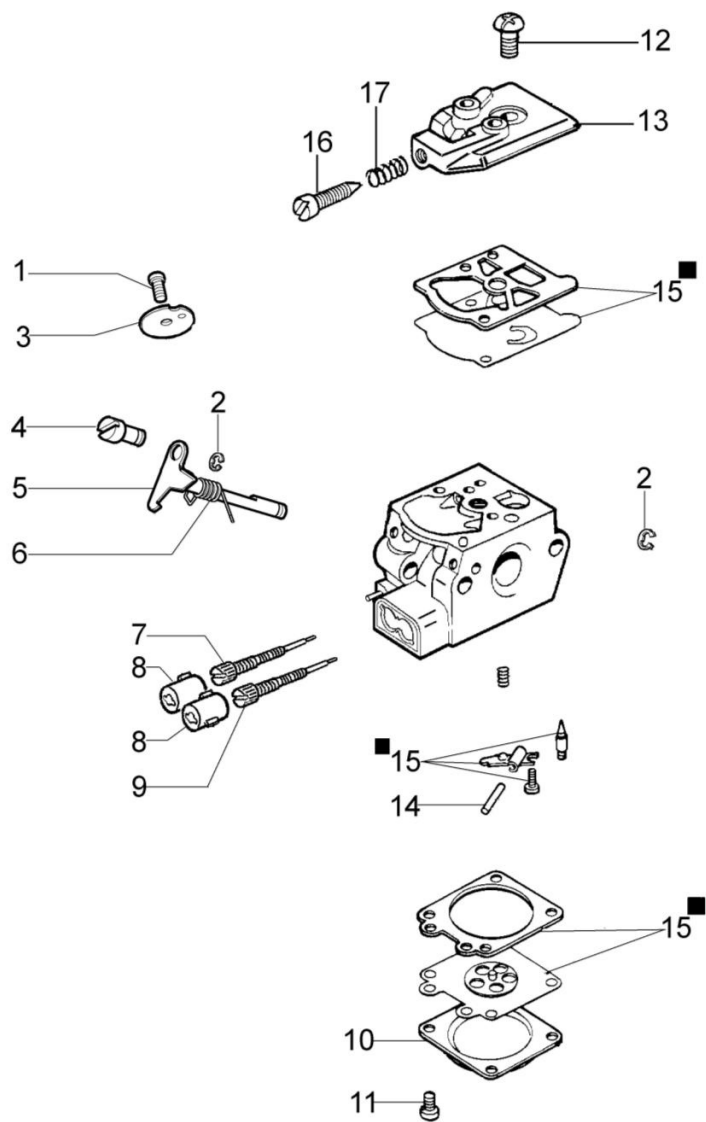

15 ■ KIT RIPARAZIONE
REPAIR KIT

Ilustracja Gaźnik

Znak	Ilość	Kod artykuł	Opis	Ważność od	Ważność do	Notakt	Biuletyny
1	1	50010141	Śruba				
2	2	095000164	Pierścień				
3	1	072700211	Przepustnica				
4	1	2318211	Sworzeń				
5	1	2318786	Walek				
6	1	094600208	Sprężyna				
7	1	2318736	Śruba regulacyjna				
8	2	2318867R	Pokrywa				
9	1	2318631	Śruba regulacyjna				
10	1	2318191	Pokrywa				
11	4	035000162	Śruba				
12	1	003300197	Śruba				
13	1	375100087	Pokrywa				
14	1	003300201	Walek napędowy				
15	1	2318671	Zestaw naprawczy				
16	1	074000240	Śruba regulacyjna				
17	1	094600148	Sprężyna