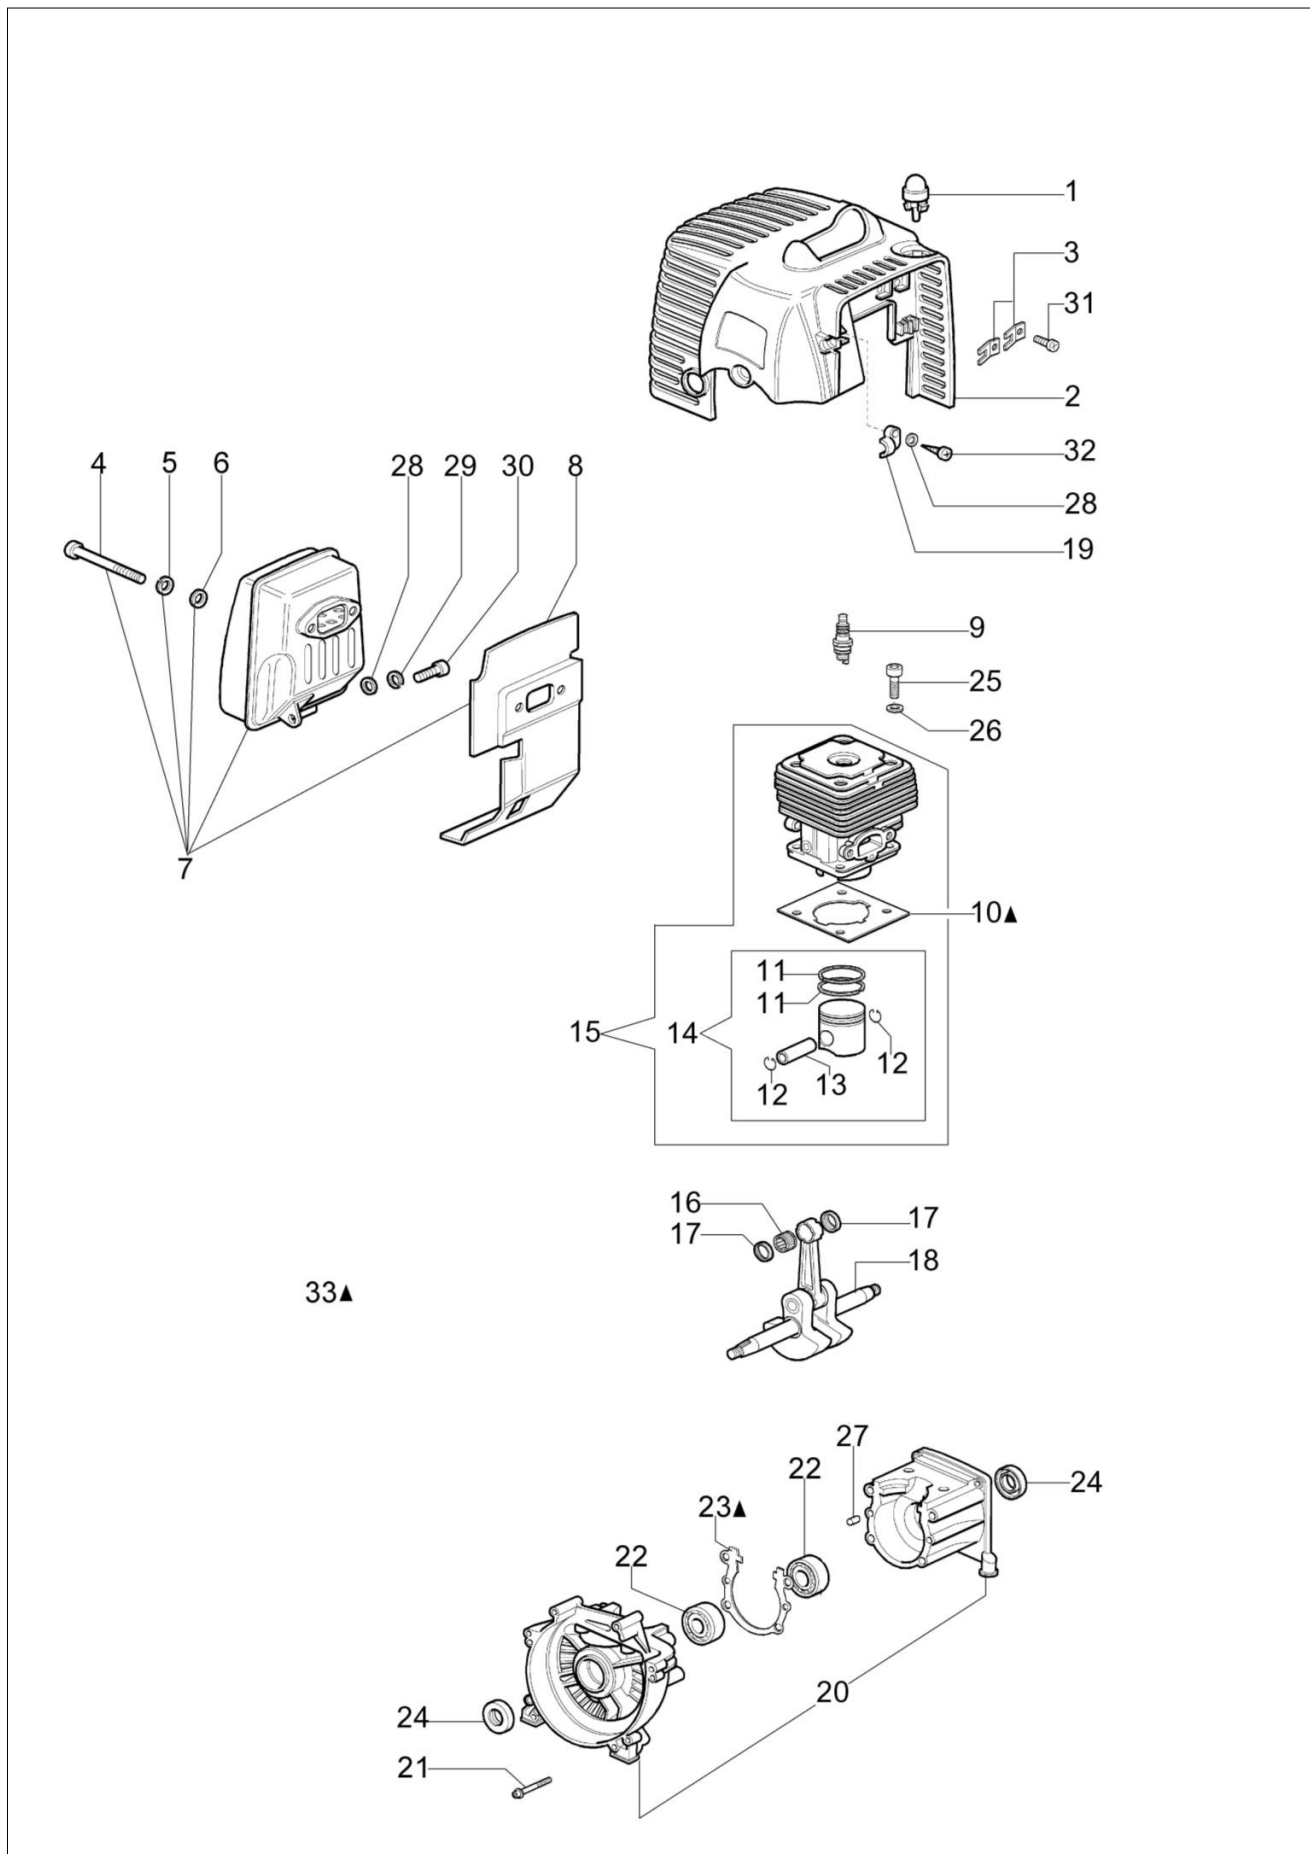

Katalog części zamiennych (Głowica "Load&Go" D.130)

Ilustracja Silnik

Znak	Ilość	Kod artykuł	Opis	Ważność od	Ważność do	Notakt	Biuletyny
1	1	2318817R	Pompka rozruchowa				
2	1	61210032AR	Ośłona cylindra				
3	2	4191069BR	Płytką				
4	2	3801069R	Śruba				
5	2	3819036R	Podkładka				
6	1	3916006R	Podkładka				
7	1	61200061AR	Tłumik				
8	1	61350271R	Deflektor				
9	1	3055115R	Świeca zapłonowa				
10	1	61350272R	Uszczelka				
11	2	074000405R	Pierscien tłokowy				
12	2	004900061R	Pierscien				
13	1	50110047R	Pierscien tłokowy				
14	1	50120034A	Tłok kpl. Ø40				
15	1	61330204	Cylinder kpl. Ø40				
16	1	50110044R	Łozysko				
17	2	50110043AR	Dystans				
18	1	61200001R	Wał korbowy				
19	1	61200064R	Stoper				
20	1	61350346	Skrzynia korbowa kpl.				
21	1	3860096R	Sruba				
22	2	094000006R	Łozysko				
23	1	61200006AR	Uszczelka				
24	2	094000099R	Pierścień uszczelniający				
25	4	094000101R	Śruba				
26	4	3833073R	Podkładka				
27	2	3023008R	Sworzeń				
28	1	3916005R	Podkładka				
29	1	3819006R	Podkładka				
30	1	3801010R	Sruba				
31	2	3960030R	Śruba				
32	1	3960069AR	Śruba				
33	1	61202038BR	Zestaw uszczelek				