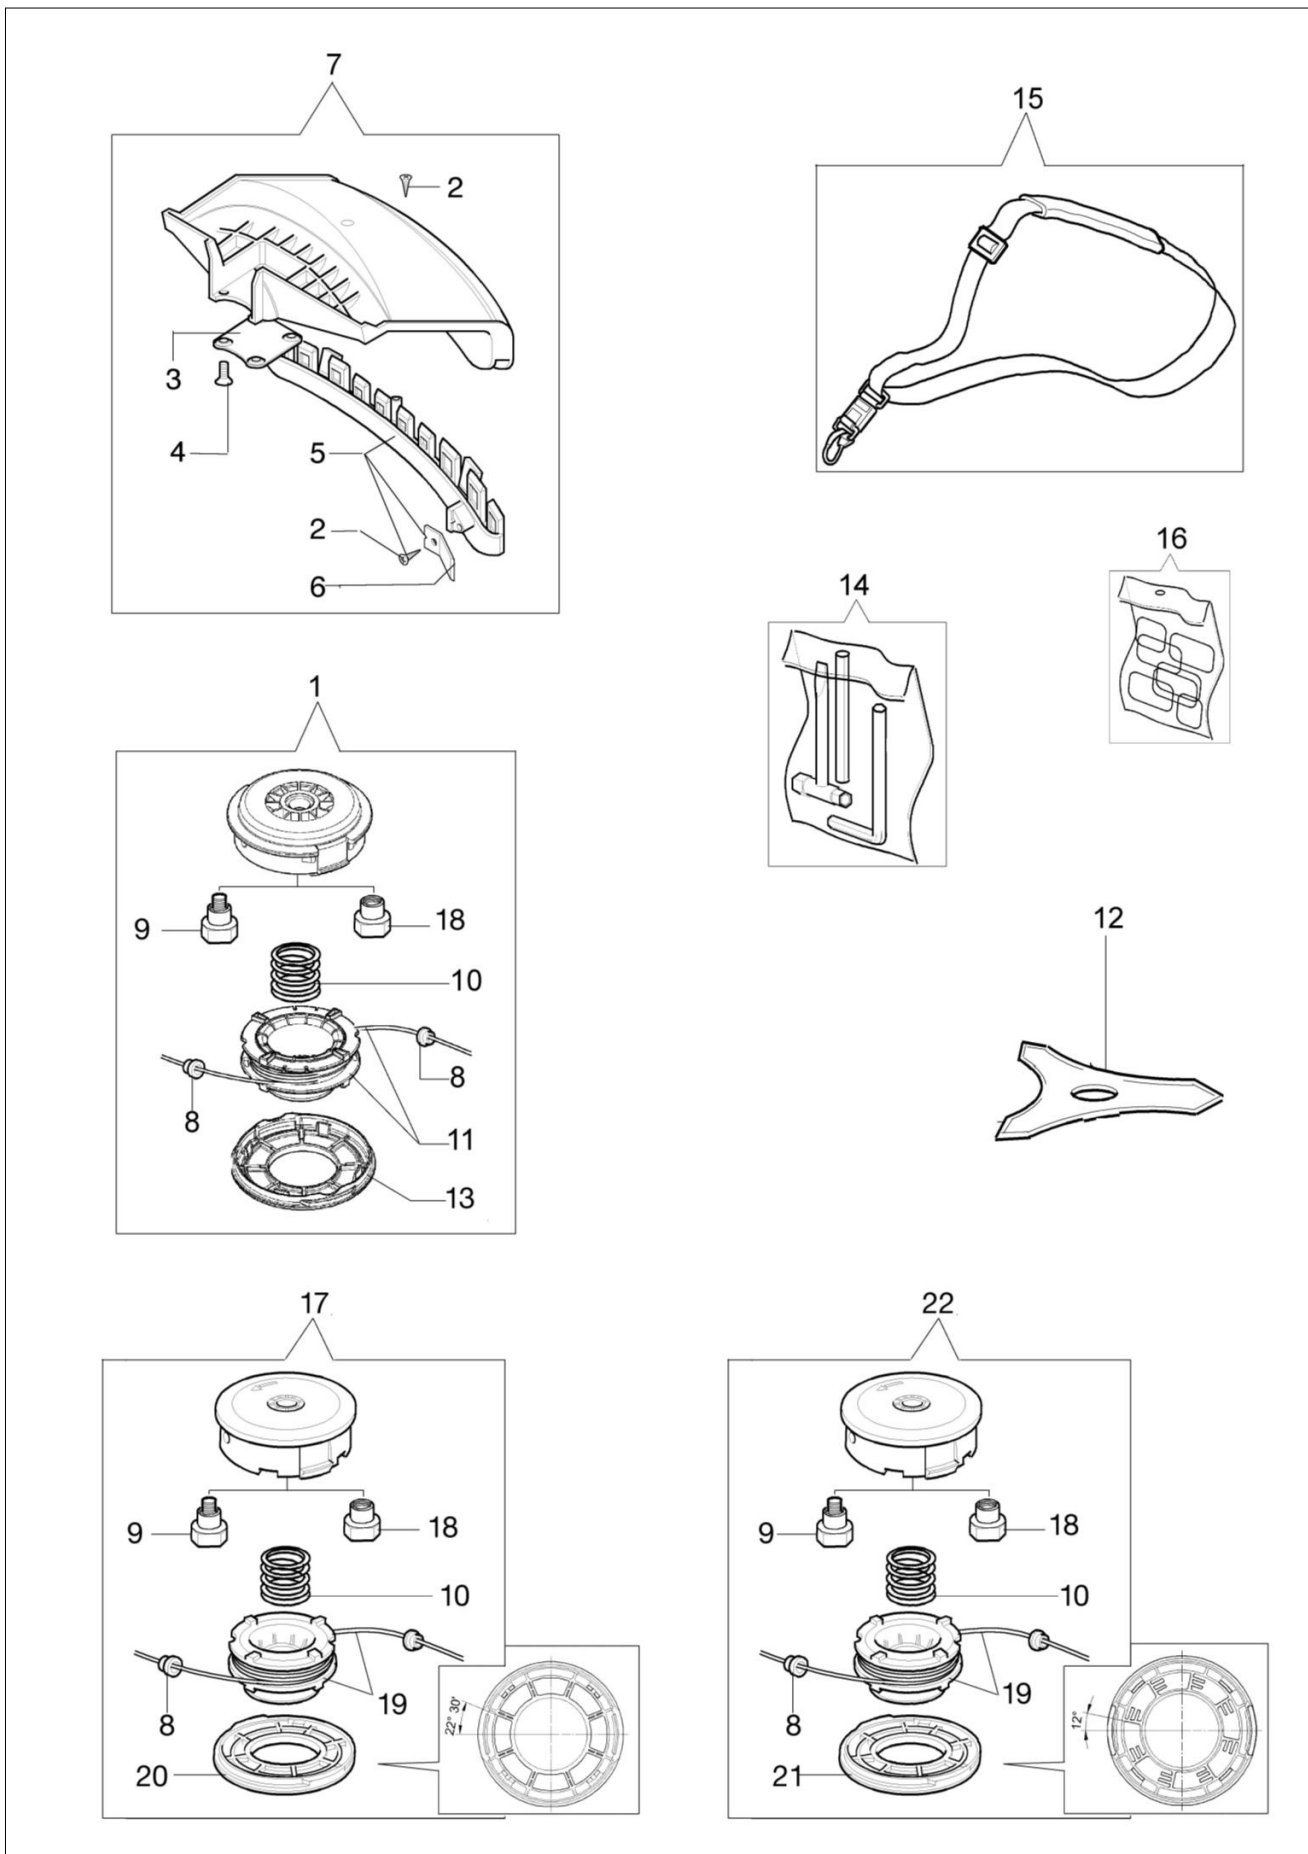

Katalog części zamiennych (Głowica "Load&Go" D.130)

Ilustracja Silnik

Znak	Ilość	Kod artykuł	Opis	Ważność od	Ważność do	Notakt	Biuletyny
1	1	2318817R	Pompka rozruchowa				
2	1	61210032AR	Ośłona cylindra				
3	2	4191069BR	Płytką				
4	2	3801069R	Śruba				
5	2	3819036R	Podkładka				
6	1	3916006R	Podkładka				
7	1	61200061AR	Tłumik				
8	1	61350271R	Deflektor				
9	1	3055115R	Świeca zapłonowa				
10	1	61350272R	Uszczelka				
11	2	074000405R	Pierscien tłokowy				
12	2	004900061R	Pierscien				
13	1	50110047R	Pierscien tłokowy				
14	1	50120034A	Tłok kpl. Ø40				
15	1	61330204	Cylinder kpl. Ø40				
16	1	50110044R	Łozysko				
17	2	50110043AR	Dystans				
18	1	61200001R	Wał korbowy				
19	1	61200064R	Stoper				
20	1	61350346	Skrzynia korbowa kpl.				
21	1	3860096R	Sruba				
22	2	094000006R	Łozysko				
23	1	61200006AR	Uszczelka				
24	2	094000099R	Pierścień uszczelniający				
25	4	094000101R	Śruba				
26	4	3833073R	Podkładka				
27	2	3023008R	Sworzeń				
28	1	3916005R	Podkładka				
29	1	3819006R	Podkładka				
30	1	3801010R	Sruba				
31	2	3960030R	Śruba				
32	1	3960069AR	Śruba				
33	1	61202038BR	Zestaw uszczelek				

15 ■ KIT RIPARAZIONE
REPAIR KIT

Ilustracja Gaźnik

Znak	Ilość	Kod artykuł	Opis	Ważność od	Ważność do	Notakt	Biuletyny
1	1	50010141	Śruba				
2	2	095000164	Pierścień				
3	1	072700211	Przepustnica				
4	1	2318211	Sworzeń				
5	1	2318786	Walek				
6	1	094600208	Sprężyna				
7	1	2318736	Śruba regulacyjna				
8	2	2318867R	Pokrywa				
9	1	2318631	Śruba regulacyjna				
10	1	2318191	Pokrywa				
11	4	035000162	Śruba				
12	1	003300197	Śruba				
13	1	375100087	Pokrywa				
14	1	003300201	Walek napędowy				
15	1	2318671	Zestaw naprawczy				
16	1	074000240	Śruba regulacyjna				
17	1	094600148	Sprężyna				