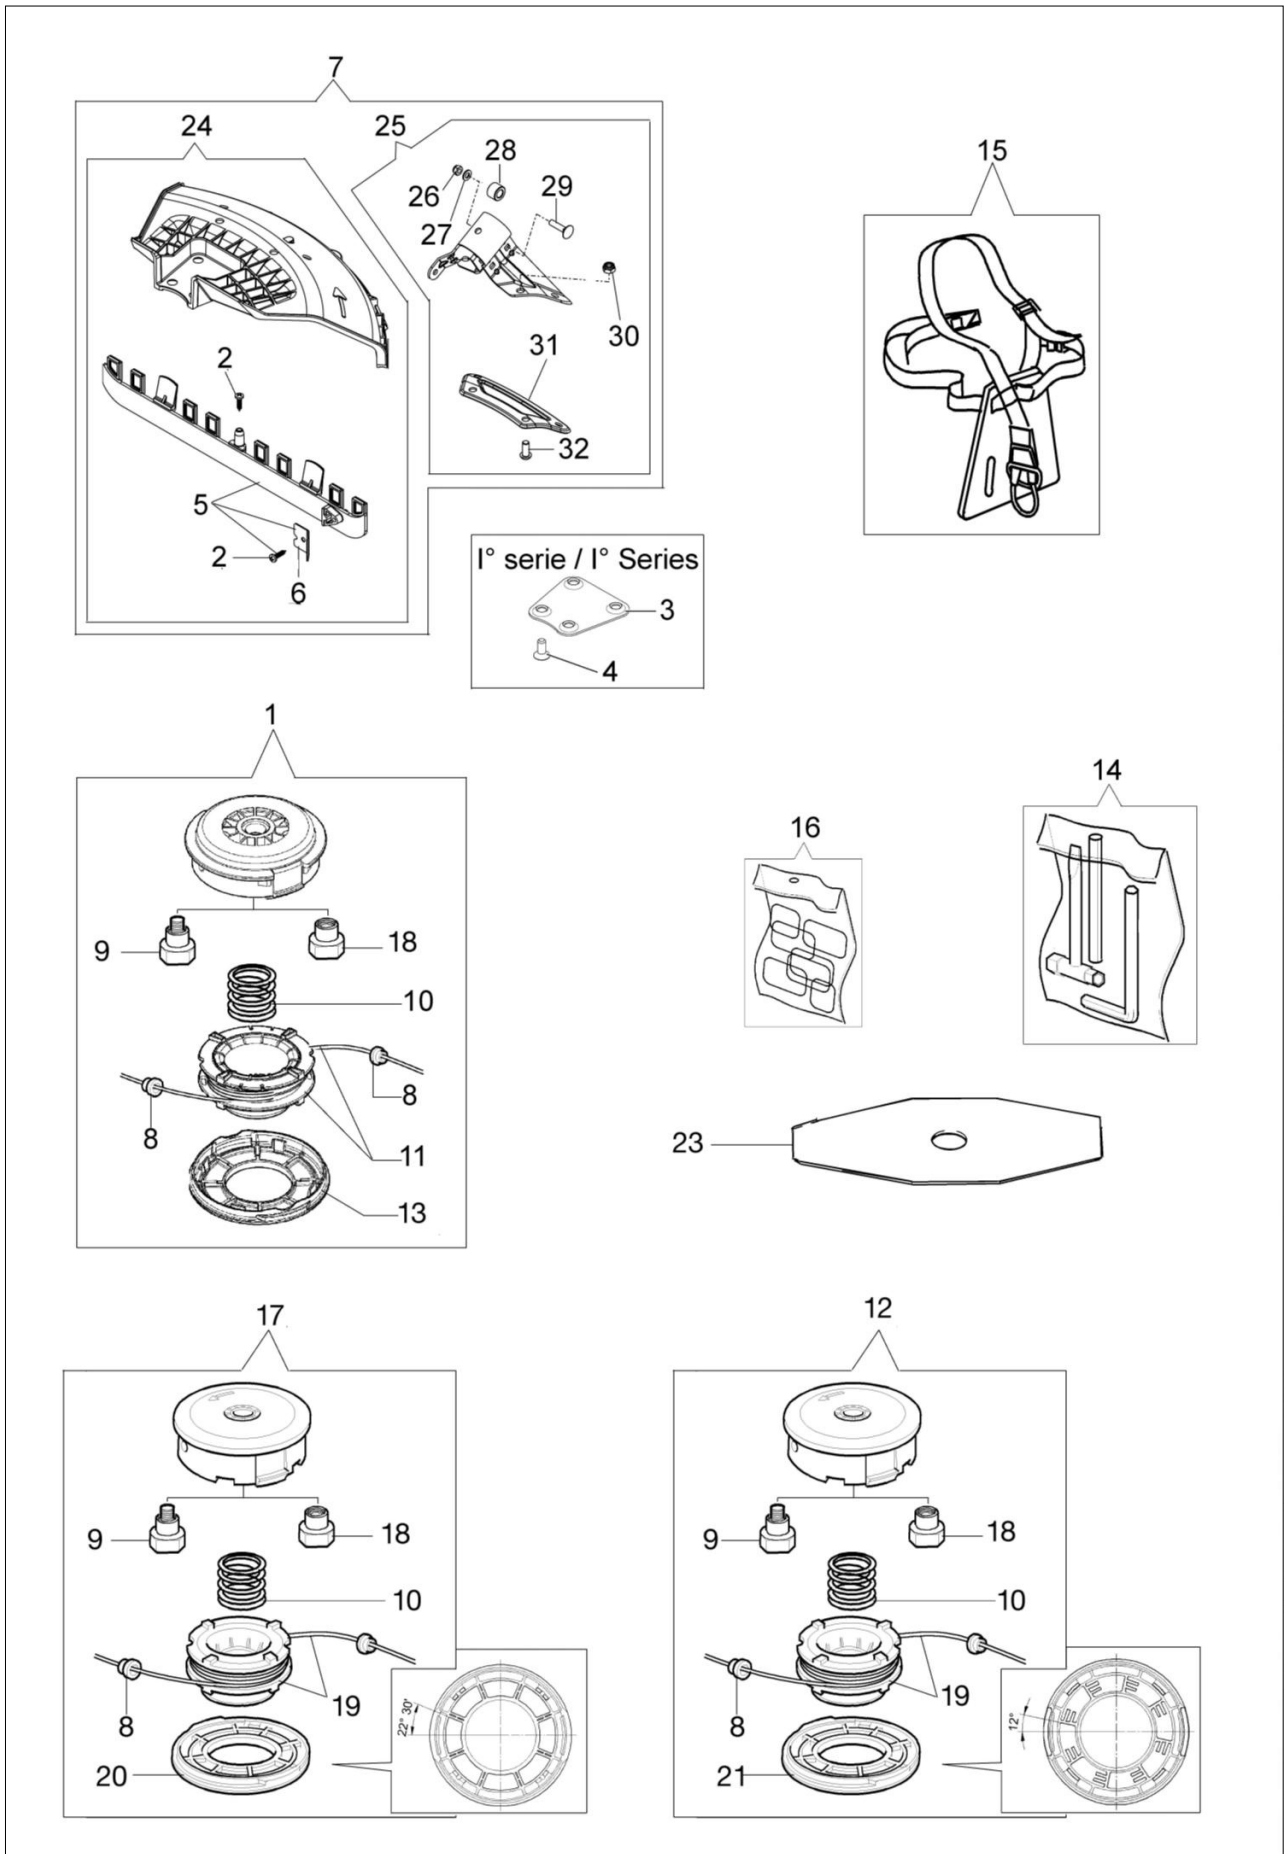

Ilustracja Akcesoria

Znak	Ilość	Kod artykuł	Opis	Ważność od	Ważność do	Notakt	Biuletyny
1	-		Niedostępny dla tego urządzenia			Sostituita da testina completa codice 63019016	
2	2	3960040R	Sruba			(inserto maschio), 63019018 (inserto	BT3-100-08/10
3	1	4174278R	Płytką				BT3-100-08/10
4	4	3802004DR	Sruba			complet head p/n 63019016 (male insert), 63019018	BT3-100-08/10
5	1	4179113AR	Ośłona dodatkowa				BT3-100-08/10
6	1	4174275R	Ostrze				BT3-100-08/10
7	1	61330050	Ośłona				BT3-100-08/10
8	1	4199005AR	Tulejka				
9	1	4199008B	Wkładka (male)				BT3-098-07/10
10	1	4199004	Sprężyna				
11	1	4199042R	Szpuła żyłki Ø3				
12	1	61459103	Głowica Tap&Go			Inserto femmina; Female	BT3-098-07/10
12	1	61459103	Głowica Tap&Go			Inserto maschio; Male	BT3-098-07/10
13	1	4199035BR	Pokrywa			insert	
14	1	61052031R	Zestaw narzędzi				
15	1	61200106R	Pas nośny				
16	1	61202060	Zestaw etykiet				
17	-		Niedostępny dla tego urządzenia			Sostituita da testina completa codice 63019016	
18	1	61110076	Wkładka (female)			63019018 (inserto femmina); Replaced by	BT3-098-07/10
19	1	4199052	Szpuła żyłki				
20	1	4199026A	Pokrywa			(male insert), 63019018	
21	1	4199046	Pokrywa			(female insert)	
23	1	4095675BR	Specjalny nóż stalowy do cięcia trawy				
24	1	61200255	Ośłona kpl.				BT3-100-08/10
25	1	61330042	Taśma				BT3-100-08/10
26	1	3914003R	Nakrętka				BT3-100-08/10
27	1	3916005R	Podkładka				BT3-100-08/10
28	1	61330042	Taśma				BT3-100-08/10
29	1	3910005	Śruba				BT3-100-08/10
30	1	3914008R	Nakrętka				BT3-100-08/10
31	1	61330039	Płytką				BT3-100-08/10
32	1	3933020R	Śruba				BT3-100-08/10