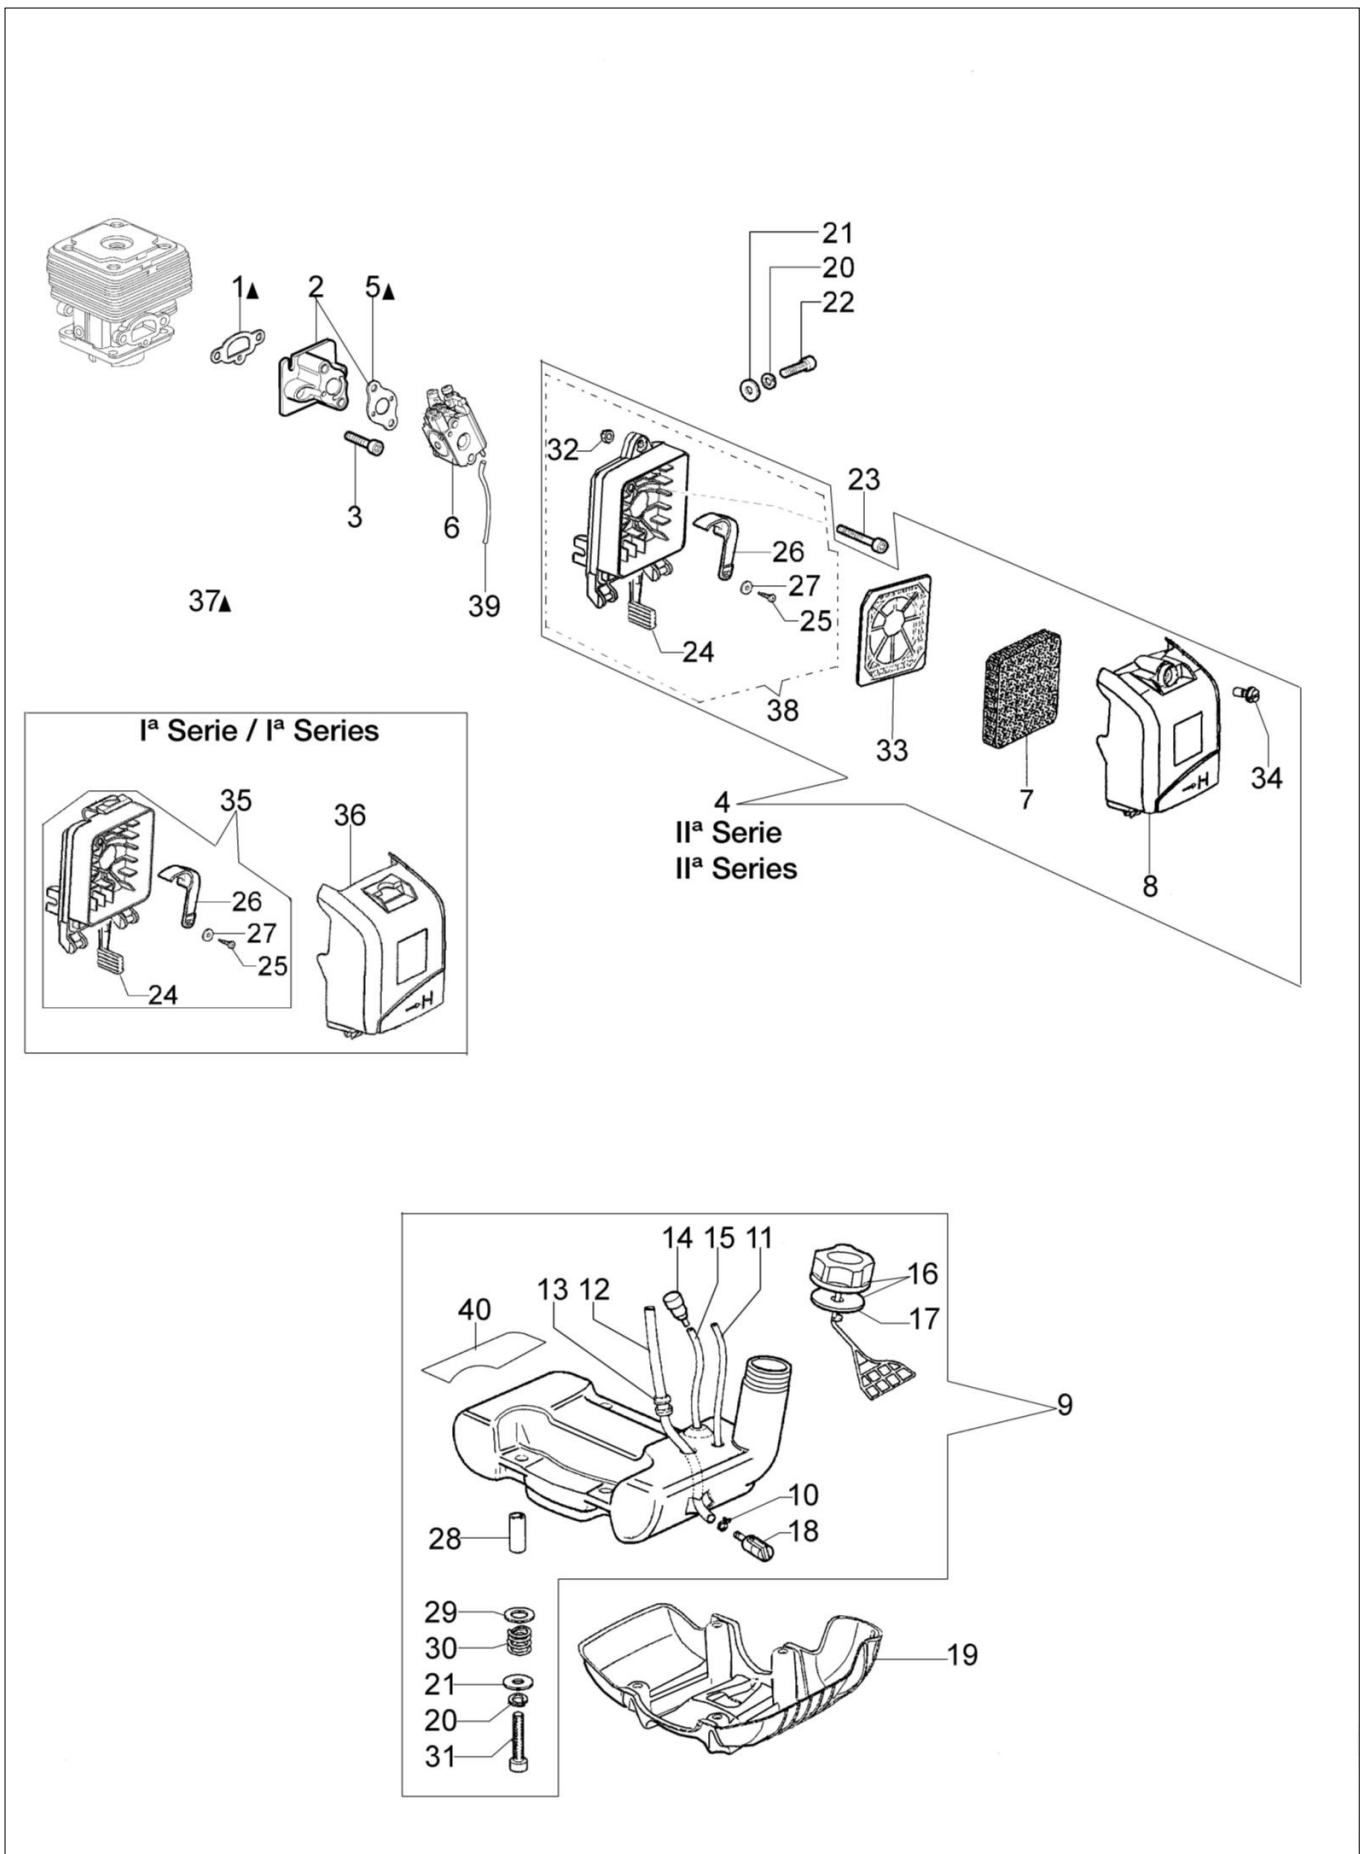

Ilustracja Zbiornik paliwa i filtr powietrza

Znak	Ilosc	Kod artykul	Opis	Waznosc od	Waznosc do	Notakt	Biuletyny
1	1	61200019AR	Uszczelka				
2	1	61200198	Izolator termiczny				
3	2	3801015R	Sruba				
4	1	61330044	Filtr powietrza kpl.				BT3-099-08/10
5	1	61200196AR	Uszczelka				
6	1	2318765AR	Gaźnik WT-869A				
7	1	61330019AR	Filtr powietrza				BT3-099-08/10
8	1	61330048AR	Pokrywa filtra				BT3-099-08/10
9	1	61200028DR	Kompletny zbiornik				
10	1	4098377R	Tasma				
11	1	61350328R	Wąż				
12	1	3073014R	Wąż				
13	1	4161211R	Tuleja				
14	1	61070011AR	Zawór odpowietrznika				
15	1	61250228R	Wąż				
16	1	61070079AR	Korek kpl.				
17	1	61070006R	Uszczelka				
18	1	094600450R	Filtr paliwa				
19	1	61200238AR	Oslona				BT3-100-08/10
20	5	3819006R	Podkladka				
21	5	3918005R	Podkladka				
22	1	3801013R	Sruba				
23	2	4175097	Śruba				
24	1	61200024R	Dźwignia				BT3-099-08/10
25	1	3960069AR	Śruba				BT3-099-08/10
26	1	61200023AR	Dźwignia				BT3-099-08/10
27	1	4120070	Podkladka				BT3-099-08/10
28	4		Dystans				
29	4						
30	1						
31	4						
32	1						
33	1						
34	1						
35	1						
36	1						
37	1						
38	1						
39	1						
40	1