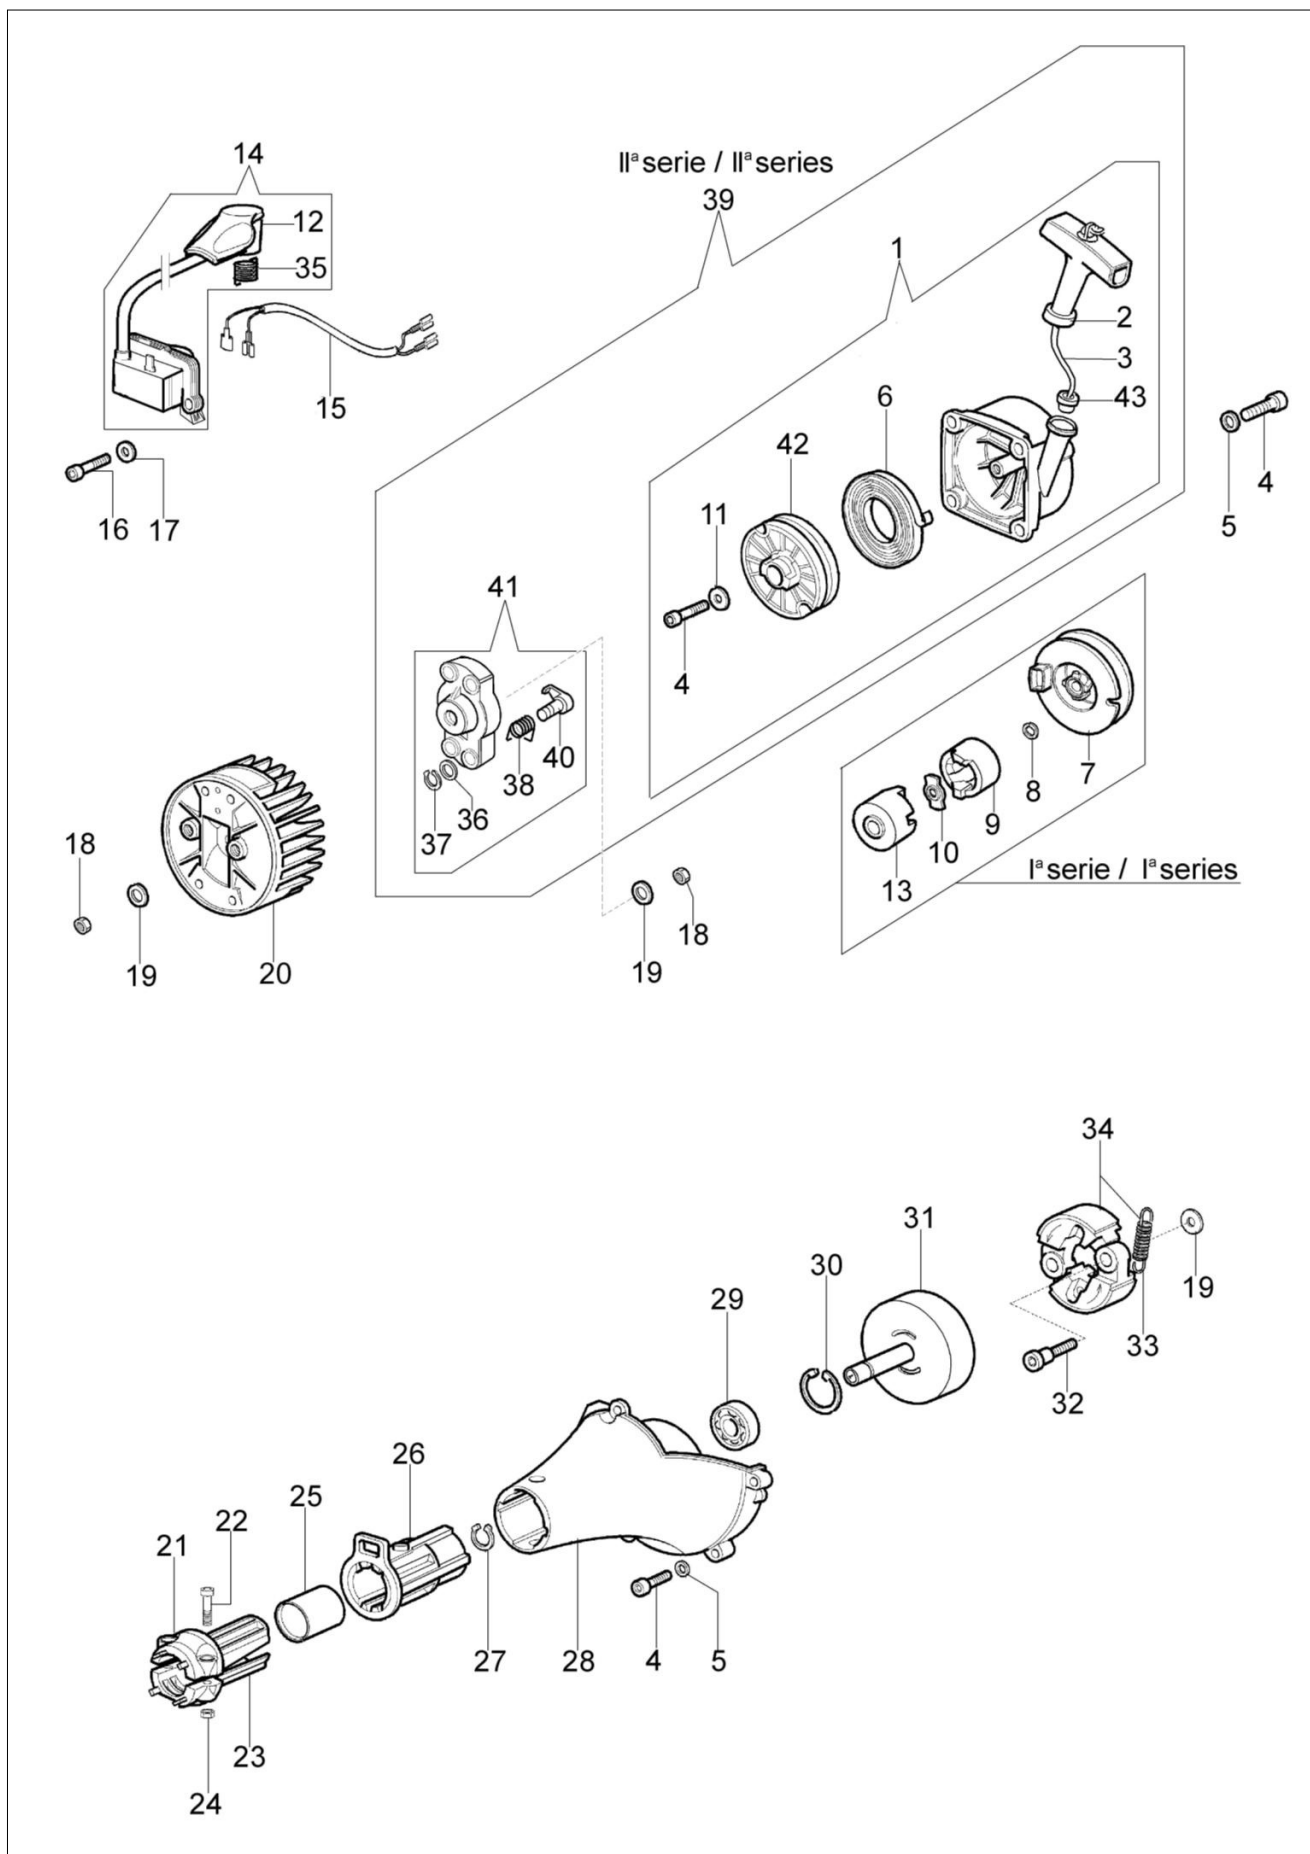

STARK 44 FE Kosa spalinowa

Dokumenty

- Silnik
- Rozrusznik i sprzęgło
- Zbiornik paliwa i filtr powietrza
- Przeniesienie napędu
- Gaźnik
- Akcesoria

Ilustracja Silnik

Znak	Ilosc	Kod artykul	Opis	Waznosc od	Waznosc do	Notakt	Biuletyny
1	1	2318817R	Pompka rozruchowa				
2	1	61200027BR	Oslona cylindra	SN 9102138256			BT3-116-07/12
3	2	4191069BR	Plytka				
4	2	3801065R	Sruba				
5	2	3819036R	Podkladka				
6	1	3916006R	Podkladka				
7	1	61200061AR	Tlumik				
8	1	61200063AR	Deflektor				
9	1	3055115R	Swieca zaplonowa				
10	1	61350272R	Uszczelka				
11	2	074000405R	Pierscien tlokowy				
12	2	004900061R	Pierscien				
13	1	50110047R	Pierscien tlokowy				
14	1	50120034A	Tlok kpl. Ø40				
15	1	61330204	Cylinder kpl. Ø40				
16	1	50110044R	Lozysko				
17	2	50110043AR	Dystans				
18	1	61200001R	Wal korbowy				
19	1	61200064R	Stoper				
20	1	61350346	Skrzynia korbowa kpl.				
21	1	3860096R	Sruba				
22	2	094000006R	Lozysko				
23	1	61200006AR	Uszczelka				
24	2	094000099R	Pierścien uszczelniający				
25	4	094000101R	Śruba				
26	4	3833073R	Podkladka				
27	2	3023008R	Sworzeń				
28	1	3916005R	Podkladka				
29	1	3819006R	Podkladka				
30	1	3801010R	Sruba				
31	2	3960030R	Śruba				
32	1	3960069AR	Śruba				
33	1	61202038BR	Zestaw uszczelek				
35	1	61330079R	Pokrywa	SN 9102138256			BT3-116-07/12
36	3	3893009R	Śruba	SN 9102138256			BT3-116-07/12
37	1	61330080AR		SN 9102138256			BT3-116-07/12