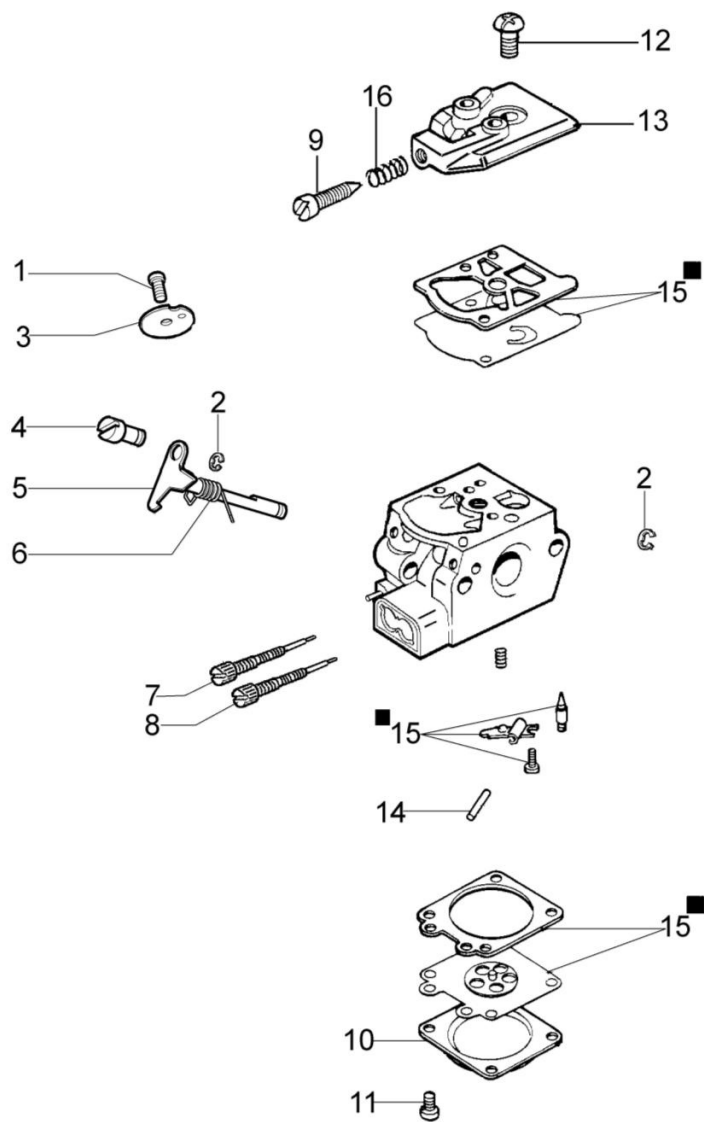

15 ■ KIT RIPARAZIONE
REPAIR KIT

Ilustracja Gaźnik

Znak	Ilość	Kod artykuł	Opis	Ważność od	Ważność do	Notakt	Biuletyny
1	1	50010141	Śruba				
2	2	095000164	Pierścień				
3	1	072700211	Przepustnica				
4	1	2318211	Sworzeń				
5	1	2318737	Walek				
6	1	072700347	Sprężyna				
7	1	2318837	Sruba regulacyjna				
8	1	074000240	Śruba regulacyjna				
9	1	2318631	Śruba regulacyjna				
10	1	2318191	Pokrywa				
11	4	035000162	Śruba				
12	1	003300197	Śruba				
13	1	375100087	Pokrywa				
14	1	003300201	Walek napędowy				
15	1	2318671	Zestaw naprawczy				
16	1	094600148	Sprężyna