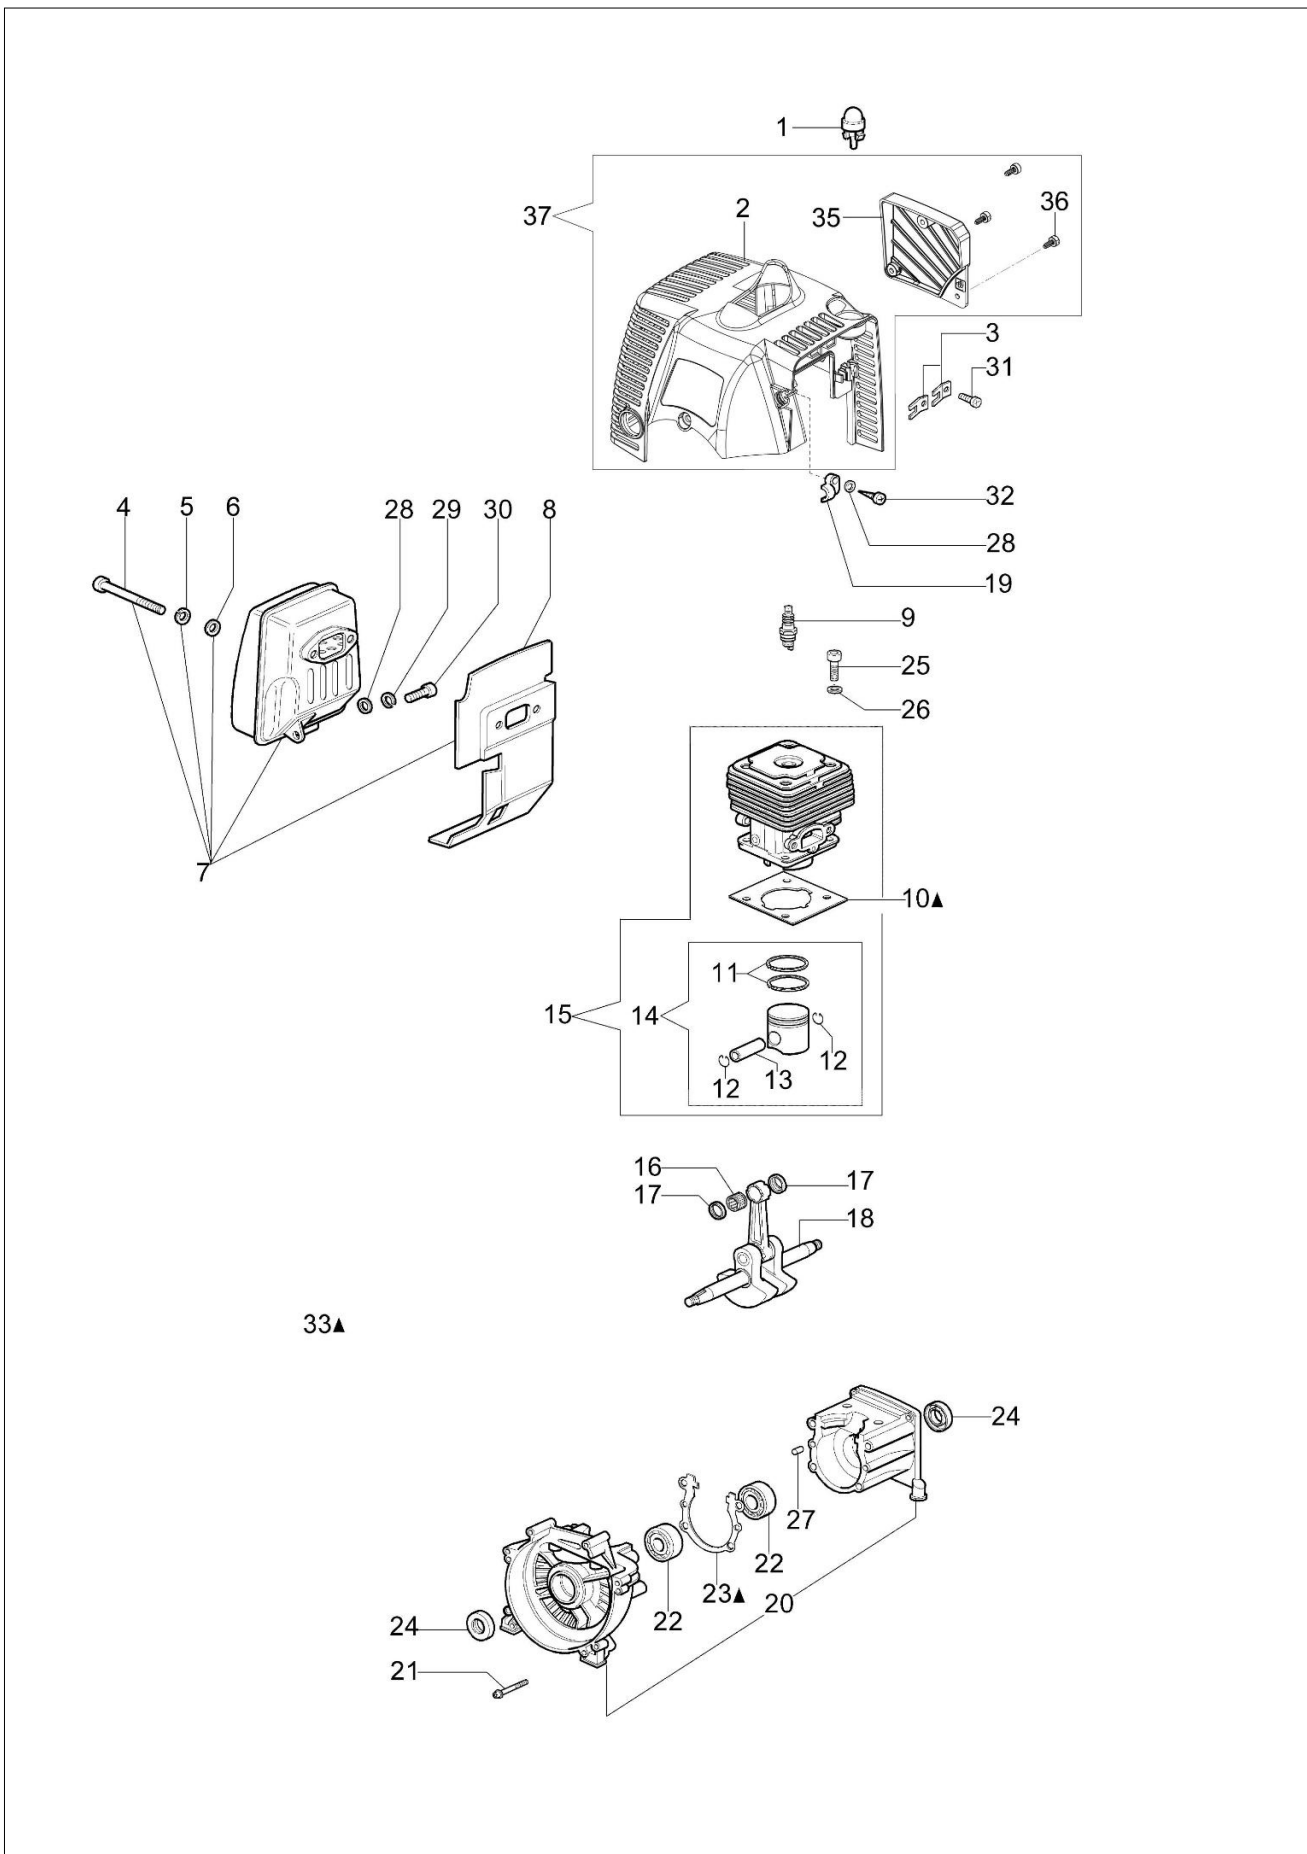

STARK 44 FE Kosa spalinowa

Dokumenty

- Silnik
- Rozrusznik i sprzęgło
- Zbiornik paliwa i filtr powietrza
- Przeniesienie napędu
- Gaźnik
- Akcesoria

Ilustracja Silnik

Znak	Ilosc	Kod artykul	Opis	Waznosc od	Waznosc do	Notakt	Biuletyny
1	1	2318817R	Pompka rozruchowa				
2	1	61200027BR	Oslona cylindra	SN 9102138256			BT3-116-07/12
3	2	4191069BR	Plytka				
4	2	3801065R	Sruba				
5	2	3819036R	Podkladka				
6	1	3916006R	Podkladka				
7	1	61200061AR	Tlumik				
8	1	61200063AR	Deflektor				
9	1	3055115R	Swieca zaplonowa				
10	1	61350272R	Uszczelka				
11	2	074000405R	Pierscien tlokowy				
12	2	004900061R	Pierscien				
13	1	50110047R	Pierscien tlokowy				
14	1	50120034A	Tlok kpl. Ø40				
15	1	61330204	Cylinder kpl. Ø40				
16	1	50110044R	Lozysko				
17	2	50110043AR	Dystans				
18	1	61200001R	Wal korbowy				
19	1	61200064R	Stoper				
20	1	61350346	Skrzynia korbowa kpl.				
21	1	3860096R	Sruba				
22	2	094000006R	Lozysko				
23	1	61200006AR	Uszczelka				
24	2	094000099R	Pierścien uszczelniający				
25	4	094000101R	Śruba				
26	4	3833073R	Podkladka				
27	2	3023008R	Sworzeń				
28	1	3916005R	Podkladka				
29	1	3819006R	Podkladka				
30	1	3801010R	Sruba				
31	2	3960030R	Śruba				
32	1	3960069AR	Śruba				
33	1	61202038BR	Zestaw uszczelek				
35	1	61330079R	Pokrywa	SN 9102138256			BT3-116-07/12
36	3	3893009R	Śruba	SN 9102138256			BT3-116-07/12
37	1	61330080AR		SN 9102138256			BT3-116-07/12