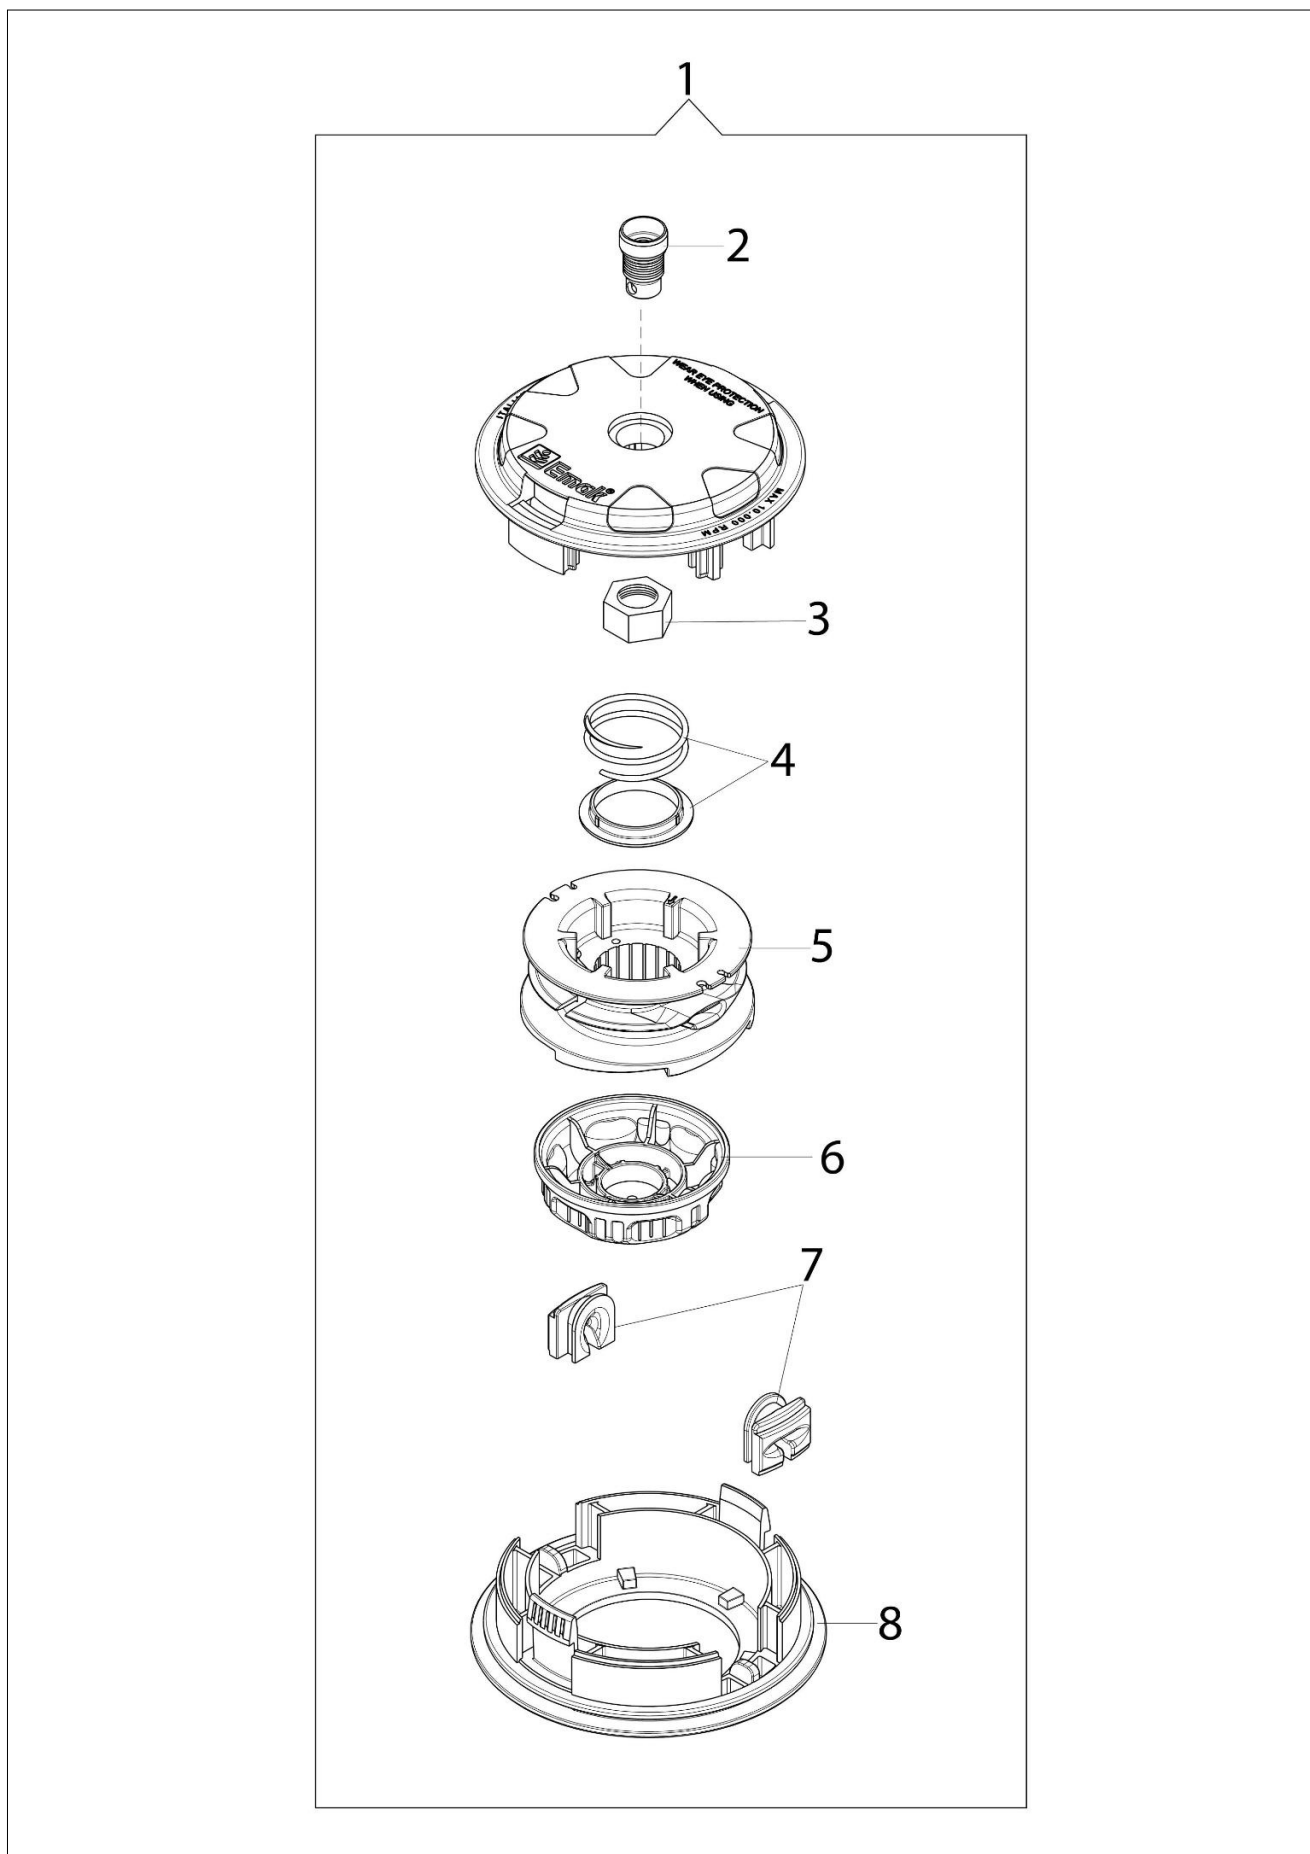

Ilustracja Katalog części zamiennych (Głowica "Load&Go" D.130)

Znak	Ilość	Kod artykuł	Opis	Ważność od	Ważność do	Notakt	Biuletyny
1	1	63129007	Głowica żyłkowa Load & Go			Easy&LongLife	
1	1	63129014	Głowica Load&Go			ExtraLife	
2	1	63120041R	Wkładka				
3	1	63120040R	Nakretka				
4	1	63120031R	Kit Sprezyna				
5	1	63120020AR	Szpula żyłki				
6	1	63120007AR	Pokretło			Easy&LongLife	
6	1	63120030AR	Pokretło			ExtraLife	
7	2	63120001R	Tulejka				
8	1	63120005R	Pokrywa