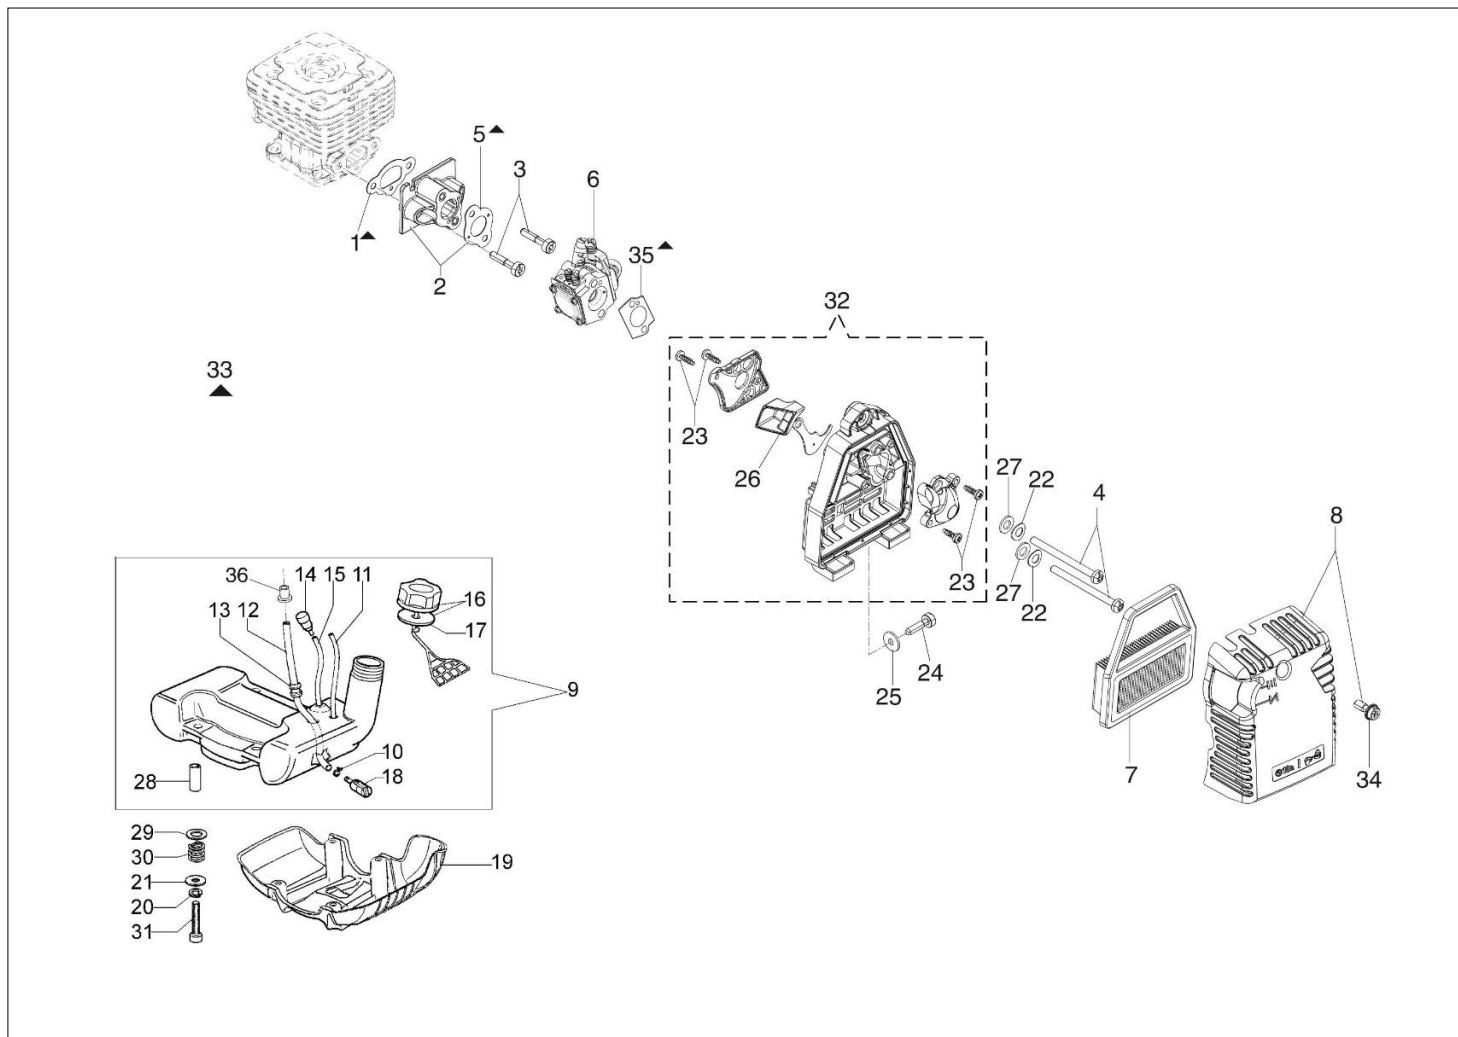

Ilustracja Zbiornik paliwa i filtr powietrza

Znak	Ilość	Kod artykuł	Opis	Ważność od	Ważność do	Notakt	Biuletyny
1	1	61200019AR	Uszczelka				
2	1	61200198	Izolator termiczny				
3	2	3801015R	Sruba				
4	2	3891067R	Sruba				
5	1	61200196AR	Uszczelka				
6	1	2318987R	Gaznik WT-1099				
7	1	61380013AR	Filtr powietrza				
8	1	61330131	Pokrywa filtra		S/N 861912277		BT3-142-04/20
8	1	61330249	Pokrywa filtra	S/N 861912278			BT3-142-04/20
9	1	61330135AR	Kompletny zbiornik				
10	1	4098377R	Tasma				
11	1	61250228R	Wąż				
12	1	3073014R	Wąż				
13	1	4161211R	Tuleja				
14	1	61070011AR	Zawór odpowietrznika				
15	1	61250228R	Wąż				
16	1	61372003R	Korek kpl.				
17	1	61070006R	Uszczelka				
18	1	50010218R	Filtr paliwa				
19	1	61200238AR	Ośłona				
20	4	3819006R	Podkładka				
21	4	3918005R	Podkładka				
22	2	3833073R	Podkładka				
23	4	3960087AR	Sruba				
24	1	3891048R	Sruba				
25	1	3918005R	Podkładka				
26	1	61380074AR	Dzwignia ssania				
27	2	3916005R	Podkładka				
28	4	61200128R	Dystans				
29	4	3916008R	Podkładka				
30	4	61200129R	Sprężyna				
31	4	3801016R	Sruba				
32	1	61382040AR	Kit filtra powietrza		S/N 861912277		BT3-142-04/20
32	1	61332050R	Kit filtra powietrza	S/N 861912278			BT3-142-04/20
33	1	61202038BR	Zestaw uszczelek				
34	1	61330040AR	Sruba				
35	1	61350155R	Kołnierz				
36	1	61280105	Taśma