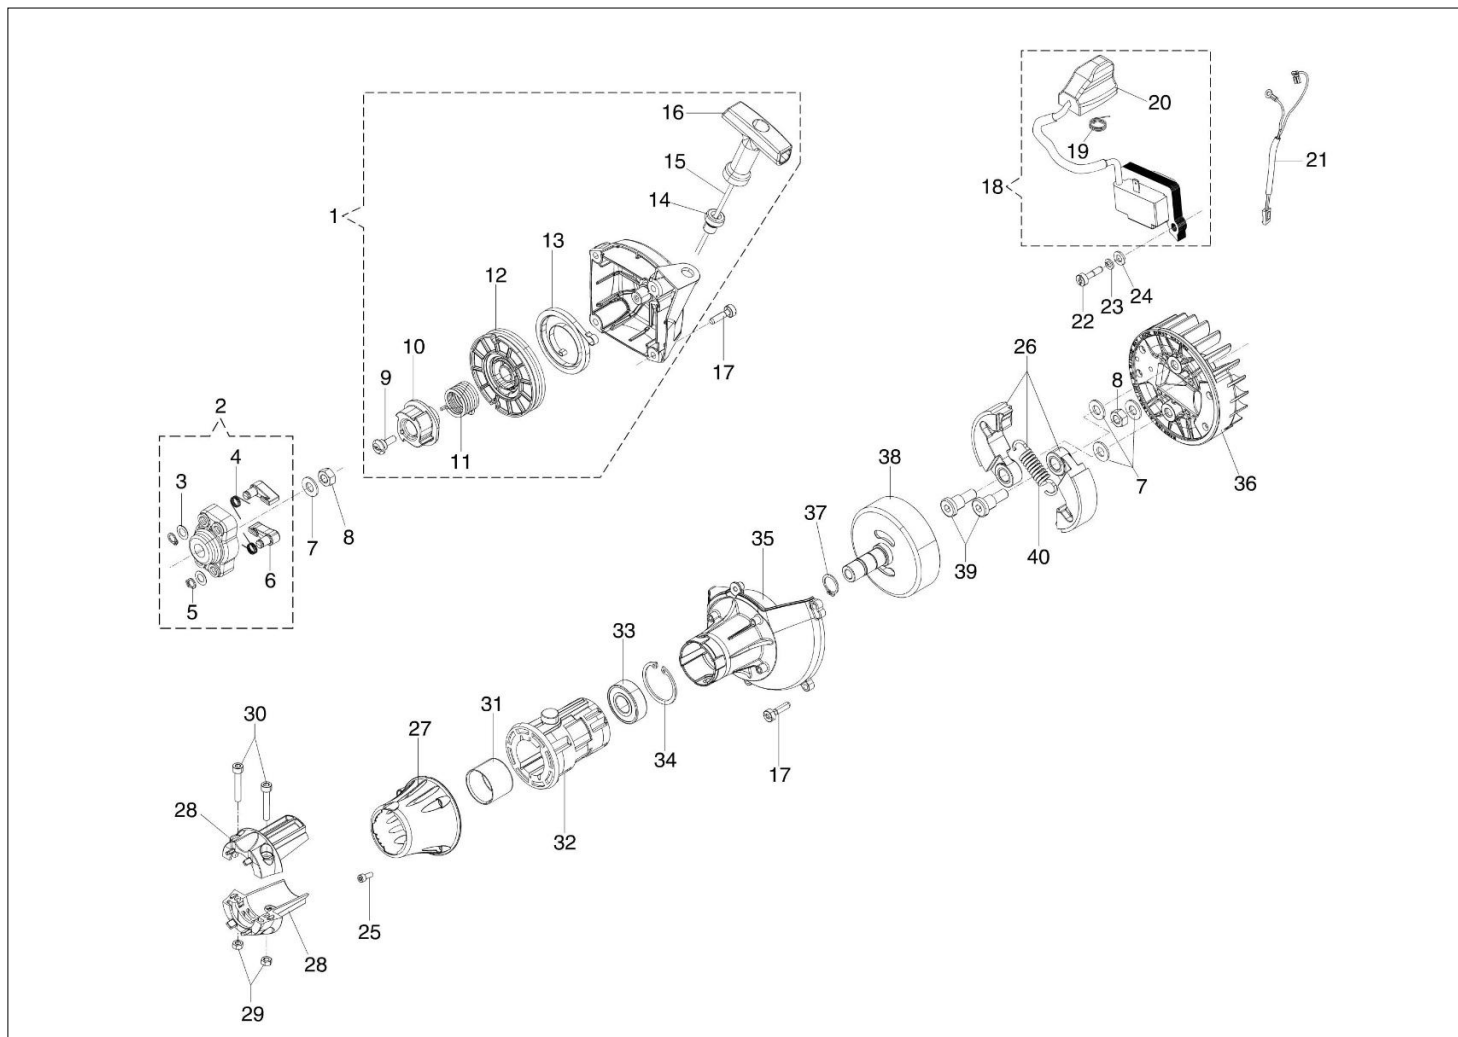

### Dokumenty

Silnik

Układ zapłonowy

Zbiornik paliwa i filtr powietrza

Przeniesienie napędu

Gaźnik WT-1099

Akcesoria

Katalog części zamiennych (Głowica "Load&Go" D.130)

## Ilustracja Silnik

Znak	Ilosc	Kod artykul	Opis	Waznosc od	Waznosc do	Notakt	Biuletyny
1	1	61330168R	Pokrywa tłumika				
2	3	3960121R	Sruba				
3	2	005100906AR	Śruba				
4	1	61330192CR	Tłumik kpl.				
5	3	3916005R	Podkładka				
6	1	3819006R	Podkładka				
7	3	3801010R	Sruba				
8	1	61330125R	Deflektor				
9	1	61330127R	Oslona cylindra				
10	1	61200064R	Stoper				
11	4	3023008R	Sworzeń				
12	1	61330054BR	Oslona				
13	1	61202038BR	Zestaw uszczelek				
14	1	3960069AR	Śruba				
15	1	61330067	Skrzynia korbowa kpl.				
16	1	3055115R	Świeca zapłonowa				
17	4	094000101R	Śruba				
18	1	61350272R	Uszczelka				
19	2	074000405R	Pierscien tłokowy				
20	2	004900061R	Pierscien				
21	1	50110047R	Pierscien tłokowy				
22	1	50120034A	Tłok kpl. Ø40		SN 8618305932		BT3-138-05/18
23	1	61330204	Cylinder kpl. Ø40		SN 8618305932		BT3-138-05/18
24	4	3860096R	Sruba				
25	2	094000099R	Pierścień uszczelniający				
26	2	094000006R	Lozysko				
27	2	50110043AR	Dystans		SN 8618305932		BT3-138-05/18
28	1	50110044R	Lozysko				
29	1	61200001R	Wał korbowy		SN 8618305932		BT3-138-05/18
30	1	61330242R	Szortblok				
31	1	61330227	Cylinder kpl. Ø40	SN 8618305933			
32	1		Tłok kpl. Ø40	SN 8618305933			
33	1		Wał korbowy	SN 8618305933			
34	1		Pokrywa tłumika				
35	1		Tłumik kpl. KAT EURO 2				
36	2		Sruba				
37	2						
38	2						

## Ilustracja Gaźnik WT-1099

Znak	Ilość	Kod artykuł	Opis	Ważność od	Ważność do	Notakt	Biuletyny
1	2	2318667R	Sruba regulacyjna				
2	1	2318671	Zestaw naprawczy				
3	1	2318987R	Gaźnik WT-1099				
4	1	2318572	Pompa paliwa				