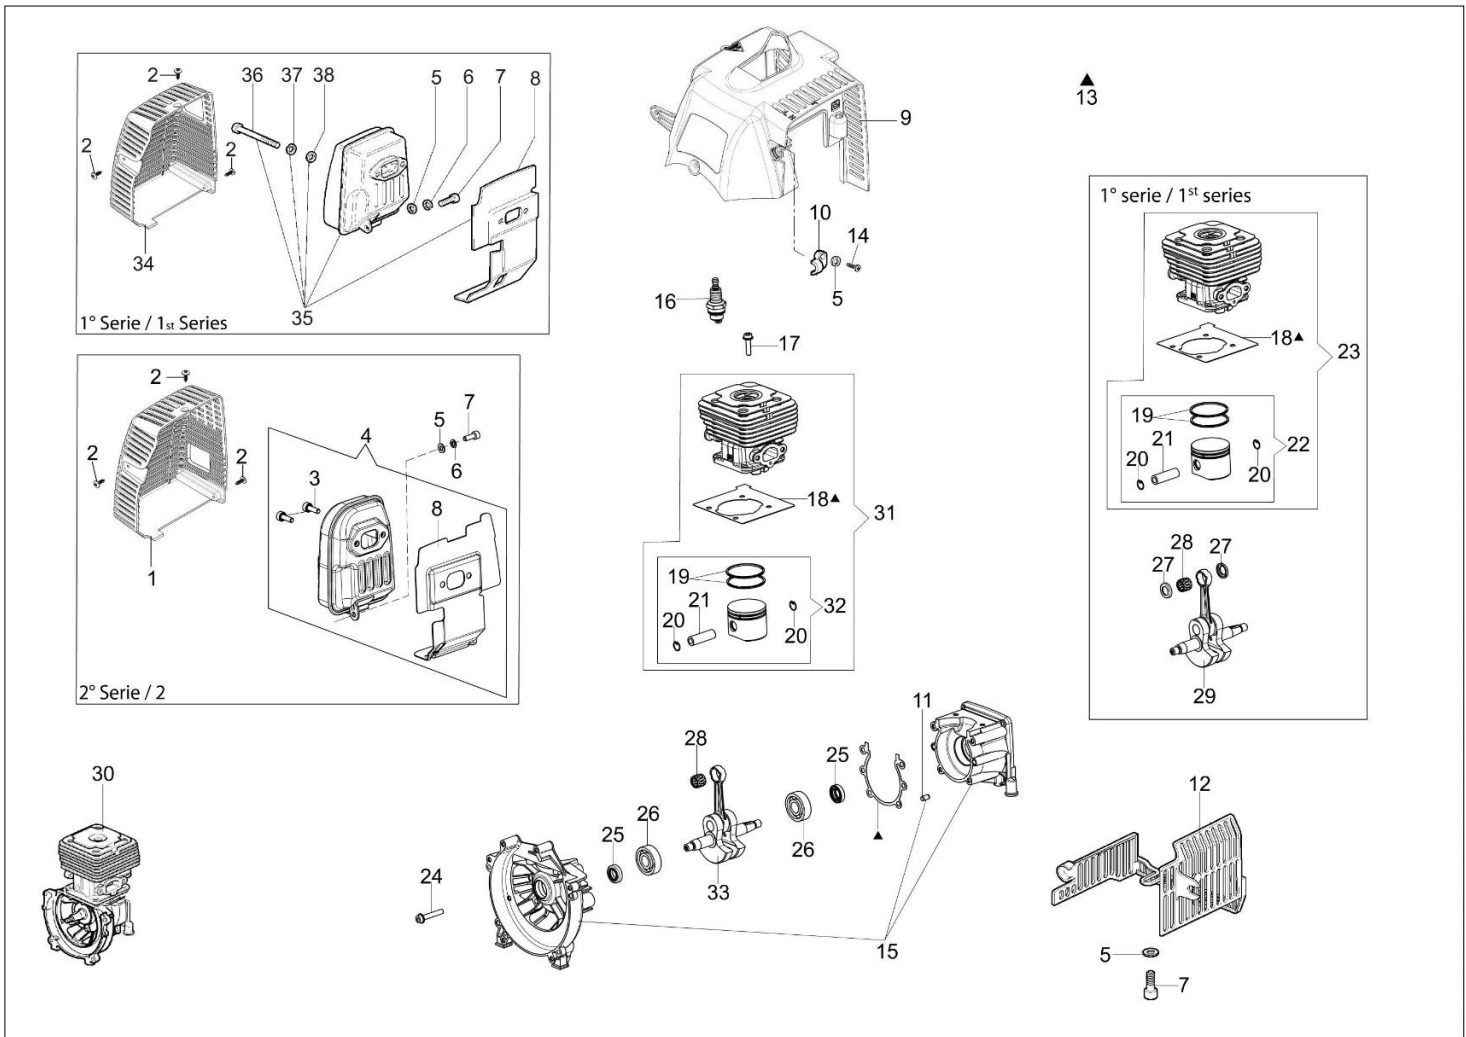

### Dokumenty

Silnik

Układ zapłonowy

Zbiornik paliwa i filtr powietrza

Przeniesienie napędu

Gaźnik WT-1099

Akcesoria

Katalog części zamiennych (Głowica "Load&Go" D.130)

## Ilustracja Silnik

Znak	Ilosc	Kod artykul	Opis	Waznosc od	Waznosc do	Notakt	Biuletyny
1	1	61330168R	Pokrywa tłumika				
2	3	3960121R	Sruba				
3	2	005100906AR	Śruba				
4	1	61330192CR	Tłumik kpl.				
5	3	3916005R	Podkładka				
6	1	3819006R	Podkładka				
7	3	3801010R	Sruba				
8	1	61330125R	Deflektor				
9	1	61330127R	Oslona cylindra				
10	1	61200064R	Stoper				
11	4	3023008R	Sworzeń				
12	1	61330054BR	Oslona				
13	1	61202038BR	Zestaw uszczelek				
14	1	3960069AR	Śruba				
15	1	61330067	Skrzynia korbowa kpl.				
16	1	3055115R	Świeca zapłonowa				
17	4	094000101R	Śruba				
18	1	61350272R	Uszczelka				
19	2	074000405R	Pierscien tłokowy				
20	2	004900061R	Pierscien				
21	1	50110047R	Pierscien tłokowy				
22	1	50120034A	Tłok kpl. Ø40		SN 8618305932		BT3-138-05/18
23	1	61330204	Cylinder kpl. Ø40		SN 8618305932		BT3-138-05/18
24	4	3860096R	Sruba				
25	2	094000099R	Pierścień uszczelniający				
26	2	094000006R	Lozysko				
27	2	50110043AR	Dystans		SN 8618305932		BT3-138-05/18
28	1	50110044R	Lozysko				
29	1	61200001R	Wał korbowy		SN 8618305932		BT3-138-05/18
30	1	61330242R	Szortblok				
31	1	61330227	Cylinder kpl. Ø40	SN 8618305933			
32	1		Tłok kpl. Ø40	SN 8618305933			
33	1		Wał korbowy	SN 8618305933			
34	1		Pokrywa tłumika				
35	1		Tłumik kpl. KAT EURO 2				
36	2		Sruba				
37	2						
38	2						