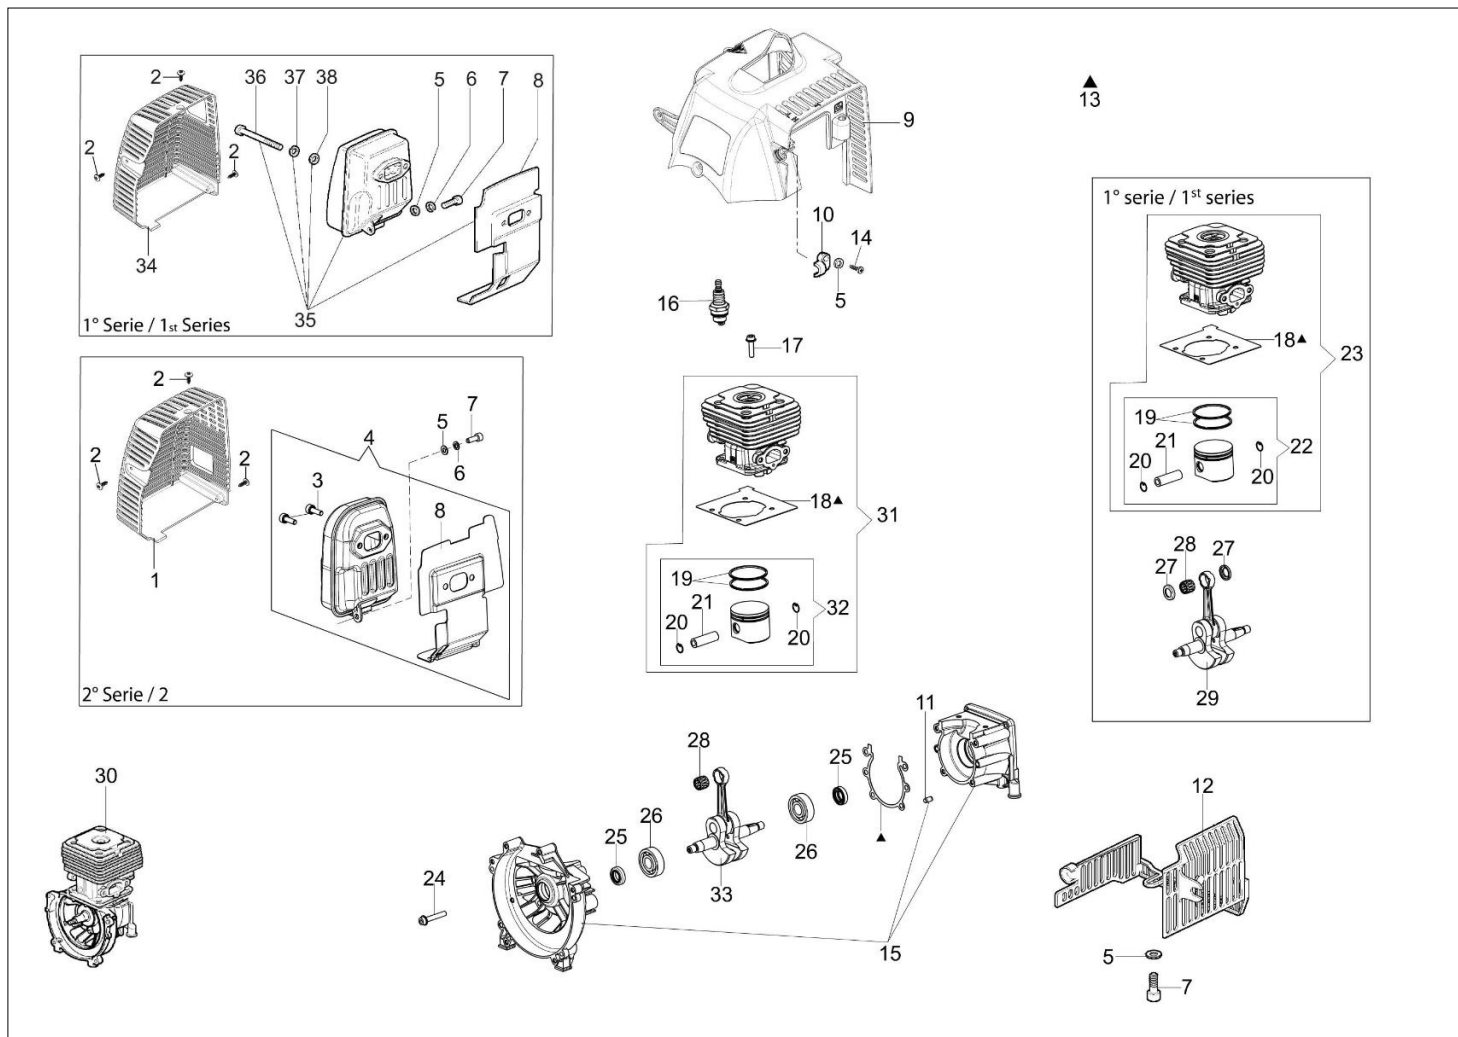

### Dokumenty

Silnik

Układ zapłonowy

Zbiornik paliwa i filtr powietrza

Przeniesienie napędu

Gaźnik WT-1099

Akcesoria

Katalog części zamiennych (Głowica "Load&Go" D.130)

## Ilustracja Silnik

Znak	Ilosc	Kod artykul	Opis	Waznosc od	Waznosc do	Notakt	Biuletyny
1	1	61330168R	Pokrywa tłumika				
2	3	3960121R	Sruba				
3	2	005100906AR	Śruba				
4	1	61330192CR	Tłumik kpl.				
5	3	3916005R	Podkładka				
6	1	3819006R	Podkładka				
7	3	3801010R	Sruba				
8	1	61330125R	Deflektor				
9	1	61330127R	Oslona cylindra				
10	1	61200064R	Stoper				
11	4	3023008R	Sworzeń				
12	1	61330054BR	Oslona				
13	1	61202038BR	Zestaw uszczelek				
14	1	3960069AR	Śruba				
15	1	61330067	Skrzynia korbowa kpl.				
16	1	3055115R	Świeca zapłonowa				
17	4	094000101R	Śruba				
18	1	61350272R	Uszczelka				
19	2	074000405R	Pierscien tłokowy				
20	2	004900061R	Pierscien				
21	1	50110047R	Pierscien tłokowy				
22	1	50120034A	Tłok kpl. Ø40		SN 8618305932		BT3-138-05/18
23	1	61330204	Cylinder kpl. Ø40		SN 8618305932		BT3-138-05/18
24	4	3860096R	Sruba				
25	2	094000099R	Pierścień uszczelniający				
26	2	094000006R	Lozysko				
27	2	50110043AR	Dystans		SN 8618305932		BT3-138-05/18
28	1	50110044R	Lozysko				
29	1	61200001R	Wał korbowy		SN 8618305932		BT3-138-05/18
30	1	61330242R	Szortblok				
31	1	61330227	Cylinder kpl. Ø40	SN 8618305933			BT3-138-05/18
32	1	50120004	Tłok kpl. Ø40	SN 8618305933			BT3-138-05/18
33	1		Wał korbowy	SN 8618305933			BT3-138-05/18
34	1		Pokrywa tłumika				
35	1		Tłumik kpl. KAT EURO 2				
36	2		Sruba				
37	2						
38	2						