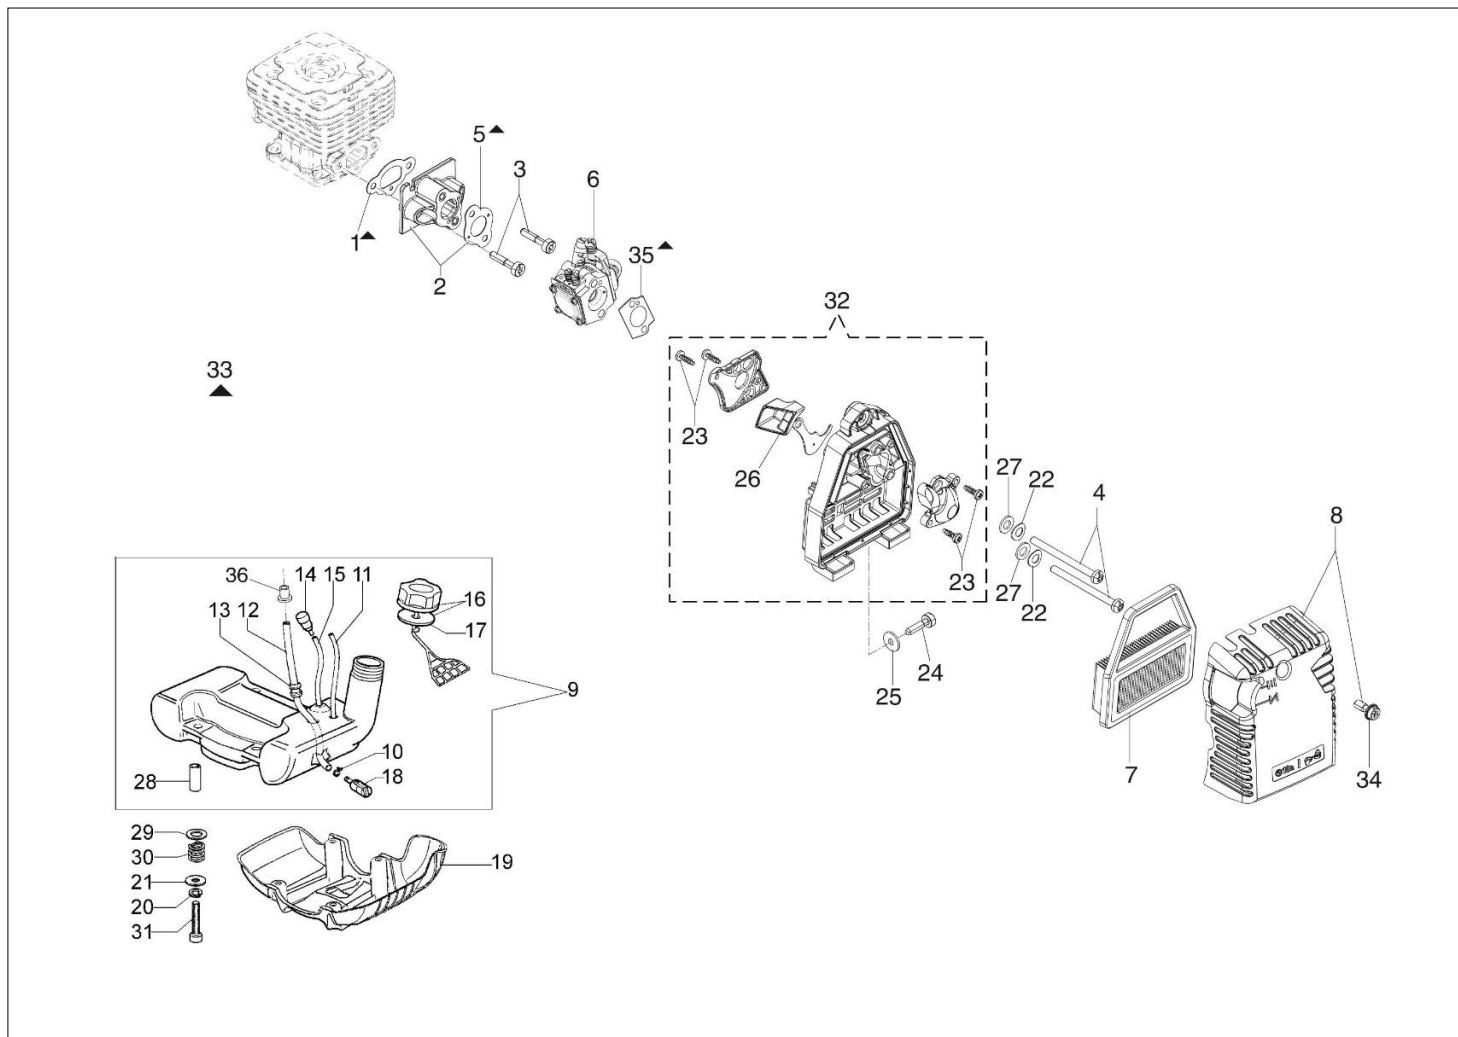

Ilustracja Zbiornik paliwa i filtr powietrza

Znak	Ilość	Kod artykuł	Opis	Ważność od	Ważność do	Notakt	Biuletyny
1	1	61200019AR	Uszczelka				
2	1	61200198	Izolator termiczny				
3	2	3801015R	Sruba				
4	2	3891067R	Sruba				
5	1	61200196AR	Uszczelka				
6	1	2318987R	Gaznik WT-1099				
7	1	61380013AR	Filtr powietrza				
8	1	61330131	Pokrywa filtra		S/N 8619122897		BT3-142-04/20
8	1	61330249	Pokrywa filtra	S/N 8619122898			BT3-142-04/20
9	1	61330135AR	Kompletny zbiornik				
10	1	4098377R	Tasma				
11	1	61250228R	Wąż				
12	1	3073014R	Wąż				
13	1	4161211R	Tuleja				
14	1	61070011AR	Zawór odpowietrznika				
15	1	61250228R	Wąż				
16	1	61372003R	Korek kpl.				
17	1	61070006R	Uszczelka				
18	1	50010218R	Filtr paliwa				
19	1	61200238AR	Ośłona				
20	4	3819006R	Podkładka				
21	4	3918005R	Podkładka				
22	2	3833073R	Podkładka				
23	4	3960087AR	Sruba				
24	1	3891048R	Sruba				
25	1	3918005R	Podkładka				
26	1	61380074AR	Dzwignia ssania				
27	2	3916005R	Podkładka				
28	4	61200128R	Dystans				
29	4	3916008R	Podkładka				
30	4	61200129R	Sprężyna				
31	4	3801016R	Sruba				
32	1	61382040AR	Kit filtra powietrza		S/N 8619122897		BT3-142-04/20
32	1	61332050R	Kit filtra powietrza	S/N 8619122898			BT3-142-04/20
33	1	61202038BR	Zestaw uszczelek				
34	1	61330040AR	Sruba				
35	1	61350155R	Kołnierz				
36	1	61280105	Taśma