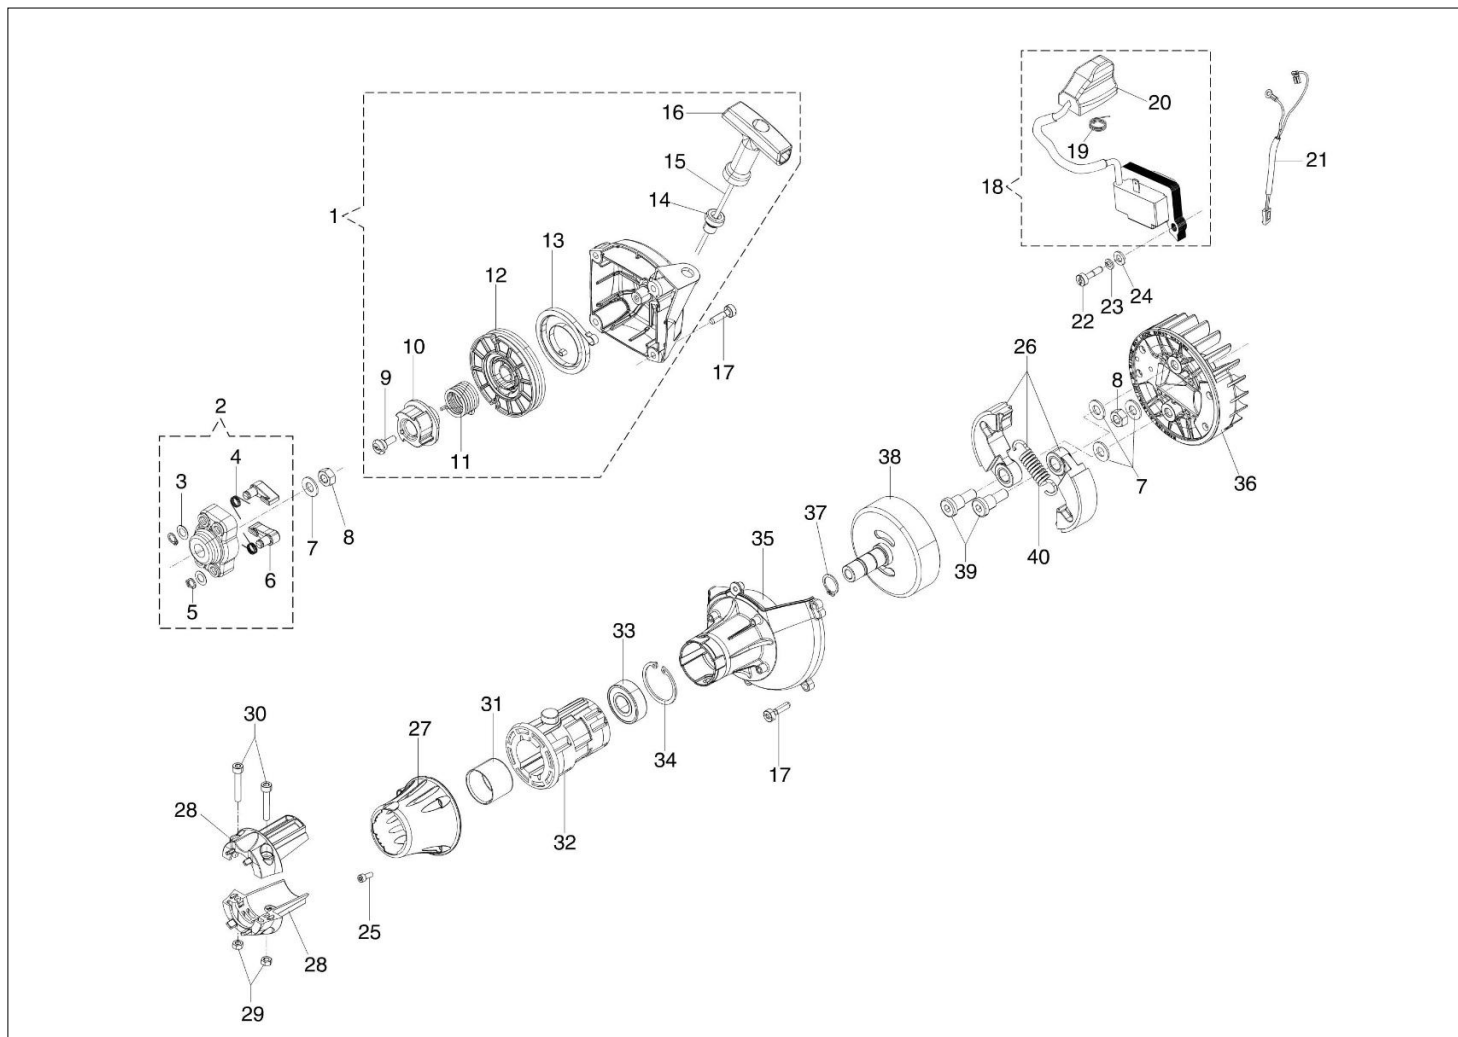

### Dokumenty

Silnik

Układ zapłonowy

Zbiornik paliwa i filtr powietrza

Przeniesienie napędu

Gaźnik WT-1099

Akcesoria

Katalog części zamiennych (Głowica "Load&Go" D.130)

## Ilustracja Silnik

Znak	Ilosc	Kod artykul	Opis	Waznosc od	Waznosc do	Notakt	Biuletyny
1	1	61330168R	Pokrywa tłumika				
2	3	3960121R	Sruba				
3	2	005100906AR	Śruba				
4	1	61330192CR	Tłumik kpl.				
5	3	3916005R	Podkładka				
6	1	3819006R	Podkładka				
7	3	3801010R	Sruba				
8	1	61330125R	Deflektor				
9	1	61330127R	Oslona cylindra				
10	1	61200064R	Stoper				
11	4	3023008R	Sworzeń				
12	1	61330054BR	Oslona				
13	1	61202038BR	Zestaw uszczelek				
14	1	3960069AR	Śruba				
15	1	61330067	Skrzynia korbowa kpl.				
16	1	3055115R	Świeca zapłonowa				
17	4	094000101R	Śruba				
18	1	61350272R	Uszczelka				
19	2	074000405R	Pierscien tłokowy				
20	2	004900061R	Pierscien				
21	1	50110047R	Pierscien tłokowy				
22	1	50120034A	Tłok kpl. Ø40		SN 8618305932		BT3-138-05/18
23	1	61330204	Cylinder kpl. Ø40		SN 8618305932		BT3-138-05/18
24	4	3860096R	Sruba				
25	2	094000099R	Pierścień uszczelniający				
26	2	094000006R	Lozysko				
27	2	50110043AR	Dystans		SN 8618305932		BT3-138-05/18
28	1	50110044R	Lozysko				
29	1	61200001R	Wał korbowy		SN 8618305932		BT3-138-05/18
30	1	61330242R	Szortblok				
31	1	61330227	Cylinder kpl. Ø40	SN 8618305933			BT3-138-05/18
32	1	50120004	Tłok kpl. Ø40	SN 8618305933			BT3-138-05/18
33	1		Wał korbowy	SN 8618305933			BT3-138-05/18
34	1		Pokrywa tłumika				
35	1		Tłumik kpl. KAT EURO 2				
36	2		Sruba				
37	2						
38	2						

## Ilustracja Gaźnik WT-1099

Znak	Ilość	Kod artykuł	Opis	Ważność od	Ważność do	Notakt	Biuletyny
1	2	2318667R	Sruba regulacyjna				
2	1	2318671	Zestaw naprawczy				
3	1	2318987R	Gaźnik WT-1099				
4	1	2318572	Pompa paliwa				