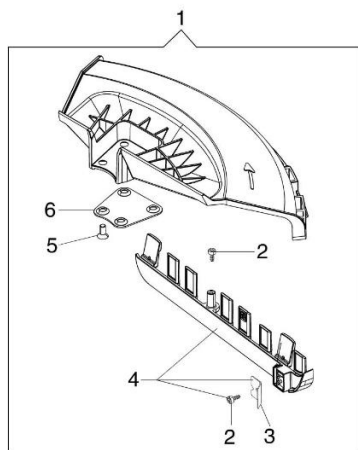

Ilustracja Akcesoria

Znak	Ilość	Kod artykuł	Opis	Ważność od	Ważność do	Notakt	Biuletyny
1	1	61330235	Ośłona				
2	2	3960032R	Śruba				
3	1	4174275R	Ostrze				
4	1	4179113AR	Ośłona dodatkowa				
5	4	3802004DR	Sruba				
6	1	4174278R	Płytką				
7	1	4160463AR	Pas nosny				
8	1	61012010	Zestaw narzędzi				
9	1	61330202	Zestaw etykiet				
10	1	4095673BR	Tracza 3 noże