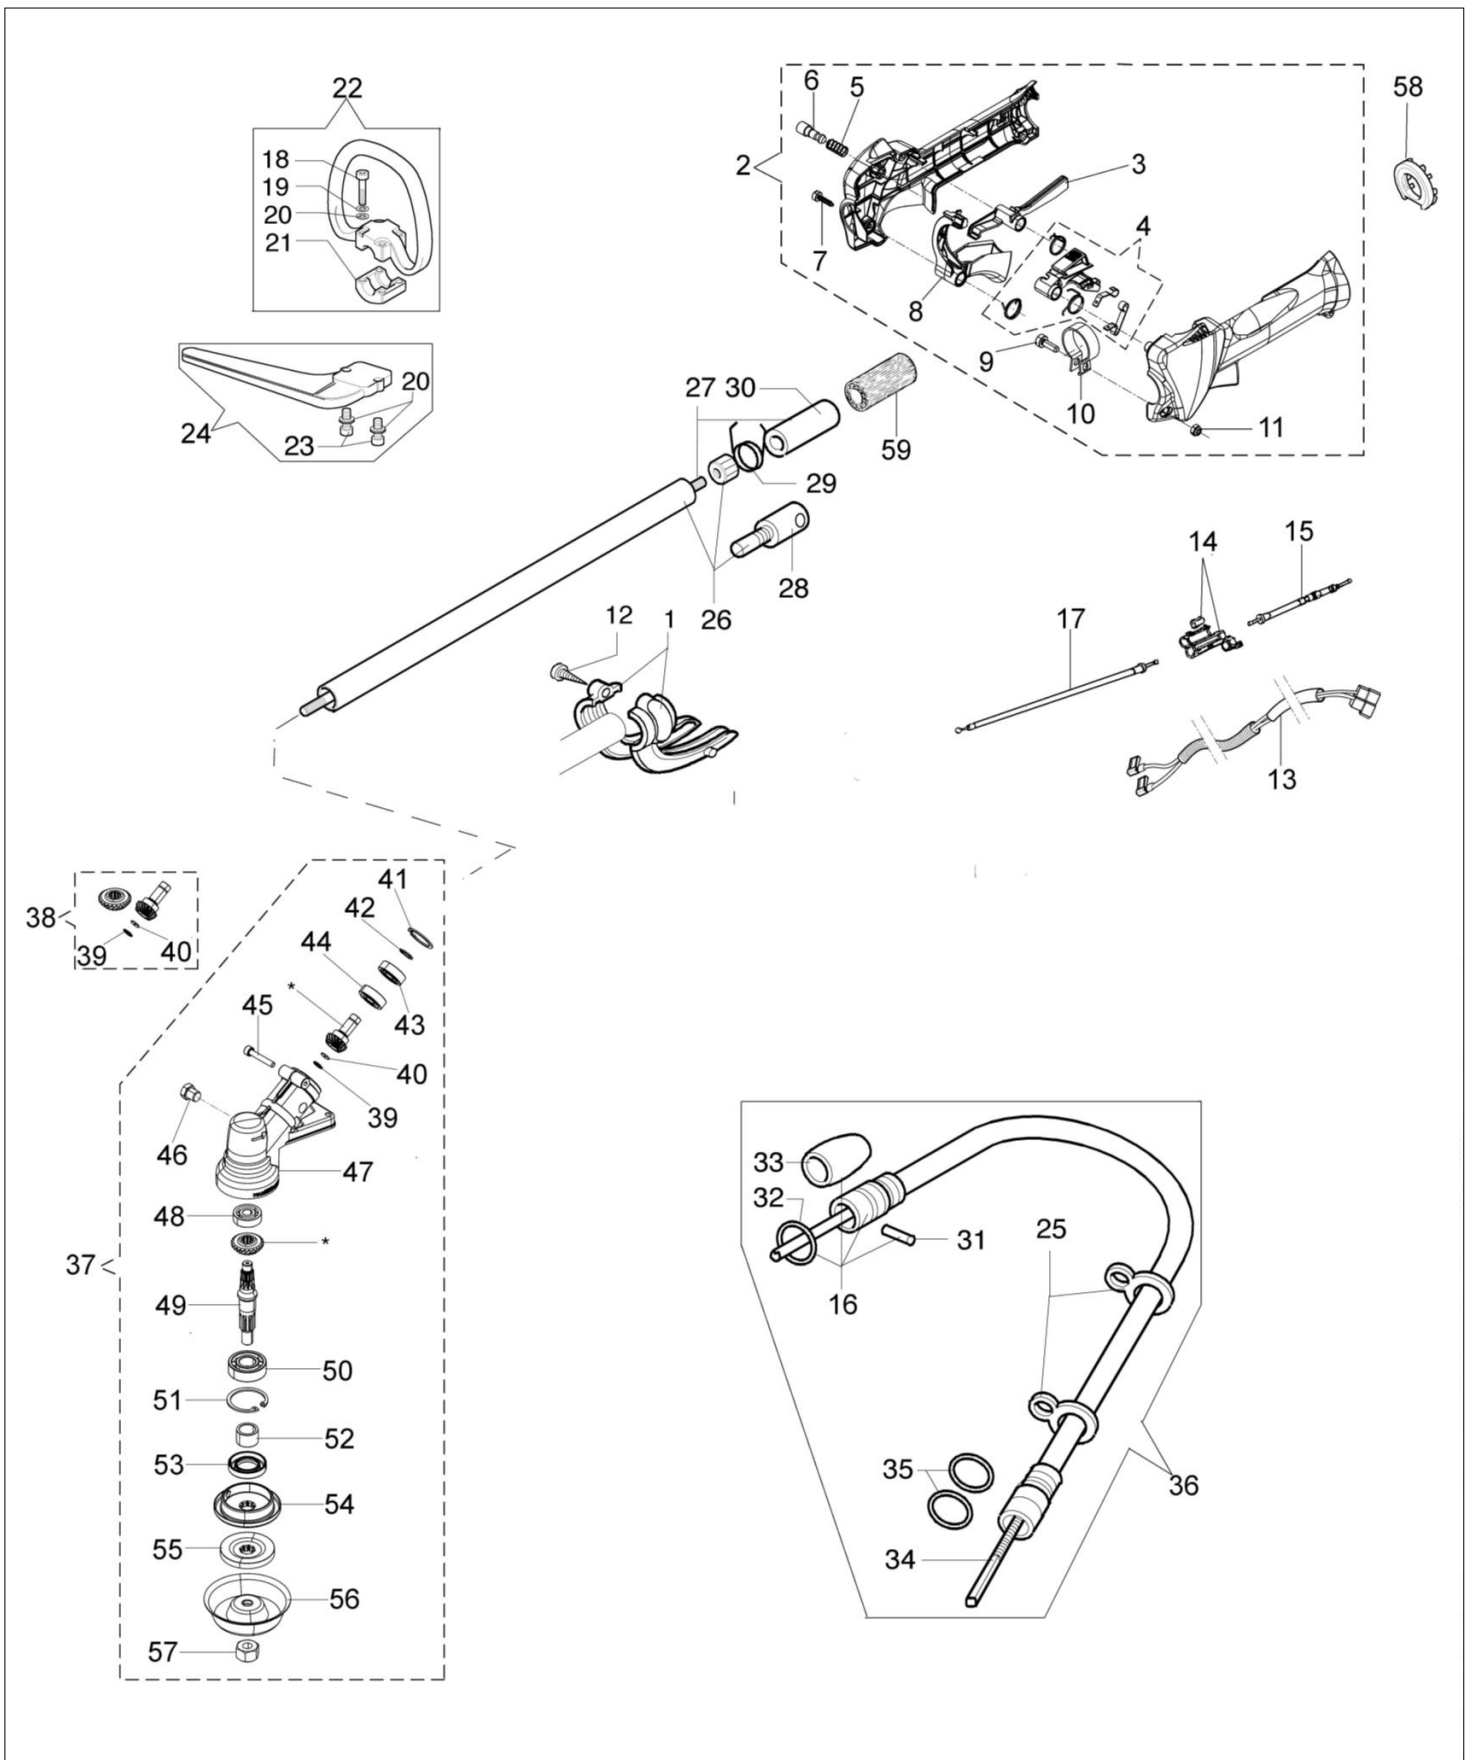

Ilustracja Przeniesienie napędu

Znak	Ilosc	Kod artykul	Opis	Waznosc od	Waznosc do	Notakt	Biuletyny
1	1	4197056AR	Oslona kpl.				
2	1	61330207	Uchwyt				
3	1	61380055AR	Dzwignia				
4	1	61380096	Dzwignia				
5	1	4100098BR	Sprezyna				
6	1	56550185R	Przycisk				
7	5	3893016AR	Sruba				
8	1	61380056R	Dzwignia gazu				
9	1	3801011R	Sruba				
10	1	61010019	Tasma				
11	1	3914003R	Nakretka				
12	1	3960067AR	Śruba				
13	1	61390026R	Przewód uziemienia				
14	1	044000058A	Łącznik				
15	1	61390016R	Linka gazu				
16	1	61390011	Oslona				
17	1	61390025R	Linka gazu				
18	4	3801017R	Sruba				
19	4	3819006R	Podkładka				
20	6	3918010R	Podkładka				
21	1	61010024R	Blokada				
22	1	62042006R	Uchwyt				
23	2	3801015R	Sruba				
24	1	61042026R	Oslona				
25	2	62020012	Przelotka				
26	1	61390012R	Waz				
27	1	4197019R	Walek				
28	1	62042012R	Wysiegnik				
29	1	4193078	Sprężyna				
30	1	4197004R	Łącznik				
31	1	3022010	Sworzeń				
32	1	3049009	O-ring				
33	1	4197062	Oslona				
34	1	62040046R	Walek napedowy				
35	1	3049008R	O-ring				
36	1	62040048R	Walek gietki				
37	1	61250237A	Zestaw przekladnia katowa Ø26 + wkładka				
38	1	61040132A	Zestaw naprawczy przekladni katowej				
39	1	3025009	Pierscien				
40	1		Pierscien				
41	1		Pierscien				
42	1		Pierscien sprzysty				
43	1		Lozysko				
44	1						
45	1