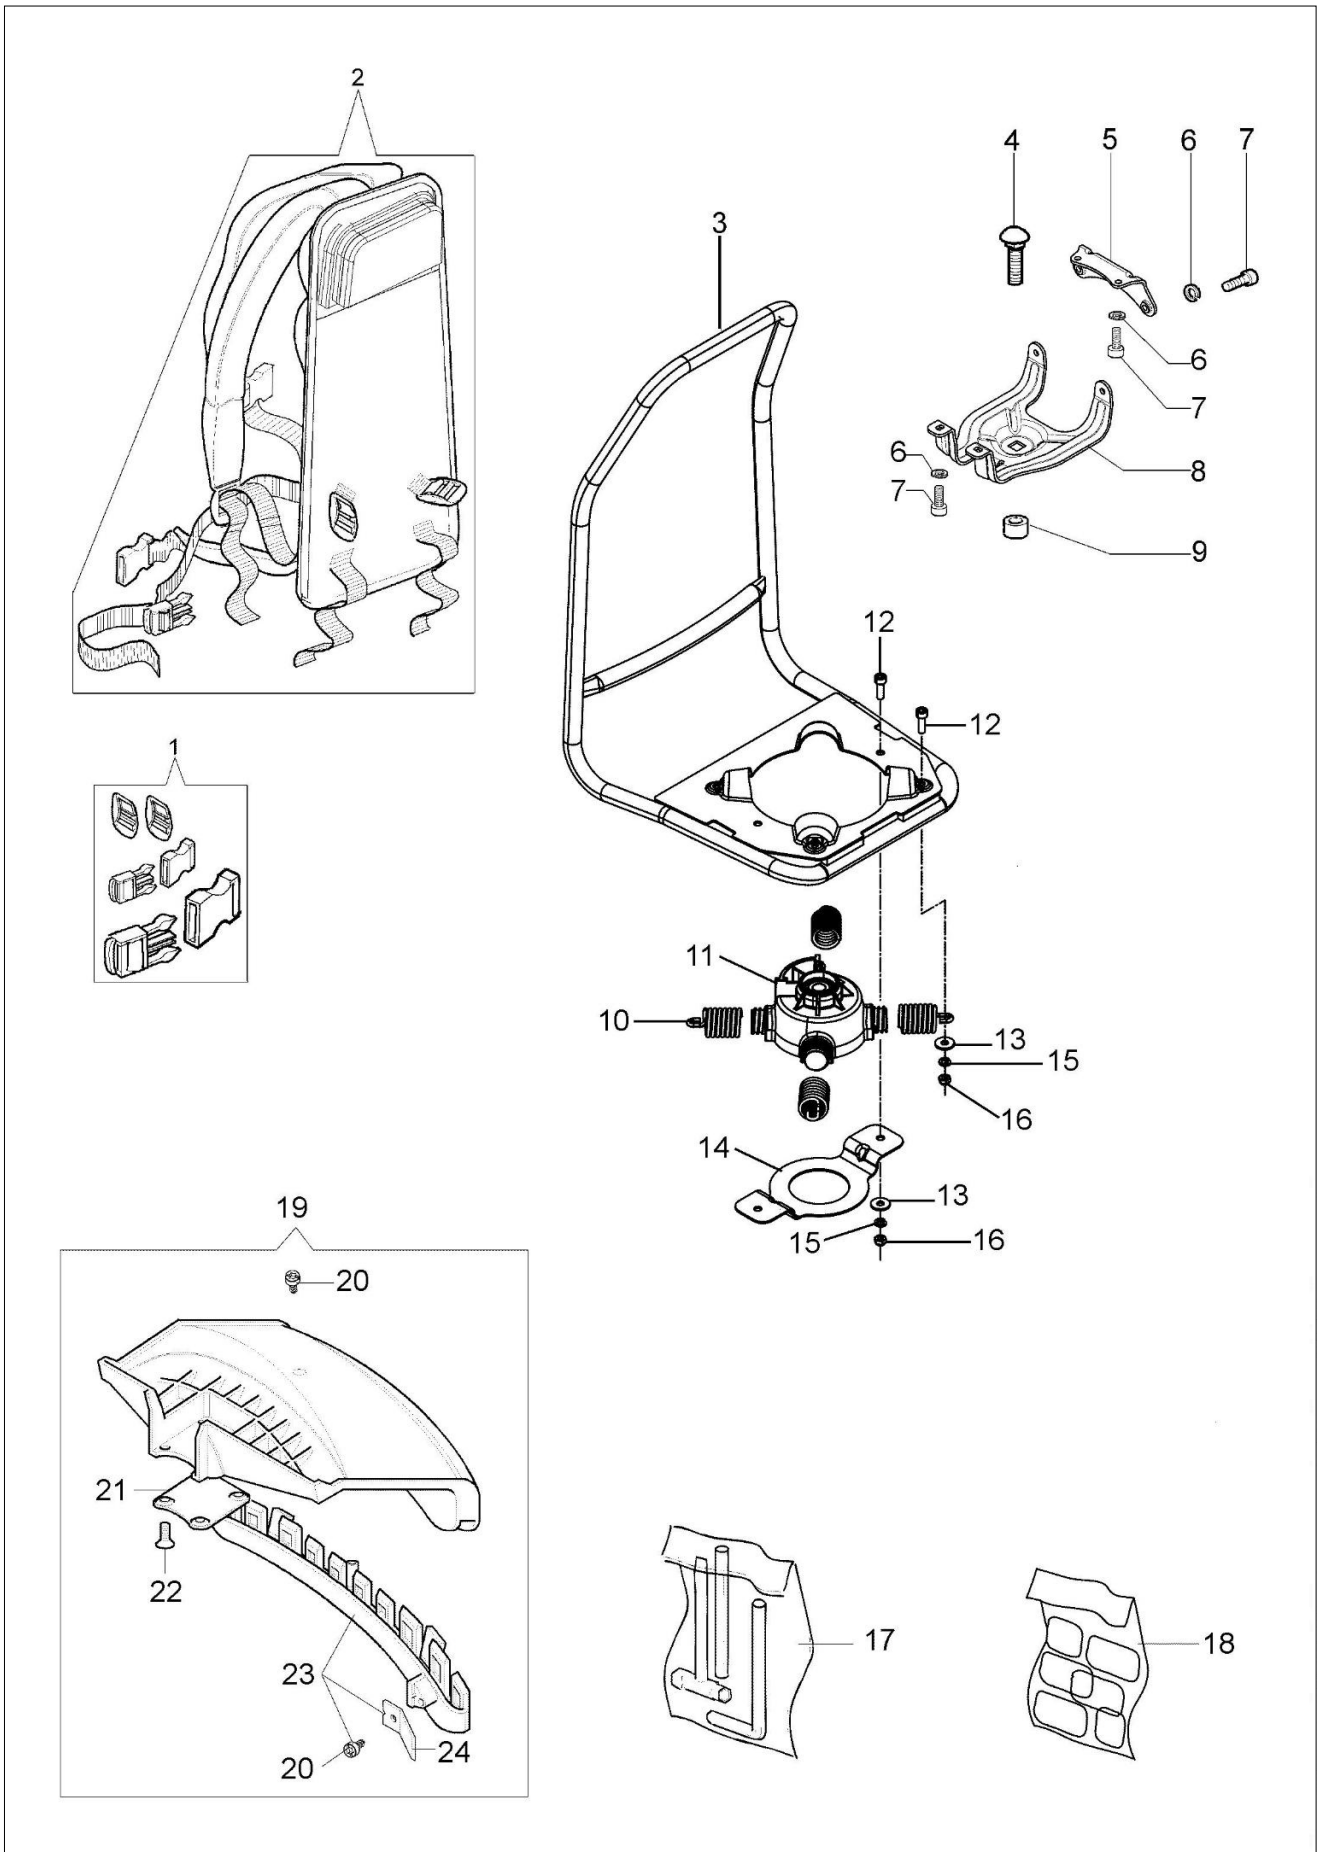

Ilustracja Rama - Akcesoria

Znak	Ilosc	Kod artykul	Opis	Waznosc od	Waznosc do	Notakt	Biuletyny
1	1	62022030	Zestaw spinek				
2	1	61250173R	Pas nośny				
3	1	62040021R	Rama				
4	1	3910024R	Śruba				
5	1	62040024R	Płytką				
6	4	3819006R	Podkładka				
7	4	3801013R	Sruba				
8	1	62040023AR	Mocowanie				
9	1	62030020R	Dystans				
10	4	58040079AR	Sprężyna				
11	1	62030067	Piasta				
12	6	3801011R	Sruba				
13	6	3918005R	Podkładka				
14	1	61390009R	Podkładka mocująca				
15	6	3918006	Podkładka				
16	6	3914003R	Nakretka				
17	1	61012010	Zestaw narzędzi				
18	1	61330203	Zestaw etykiet				
19	1	61280333	Ośłona tarczy				
20	2	3960040R	Sruba				
21	1	4174278R	Płytką				
22	1	3802004DR	Sruba				
23	1	4179113AR	Ośłona dodatkowa				
24	1	4174275R	Ostrze