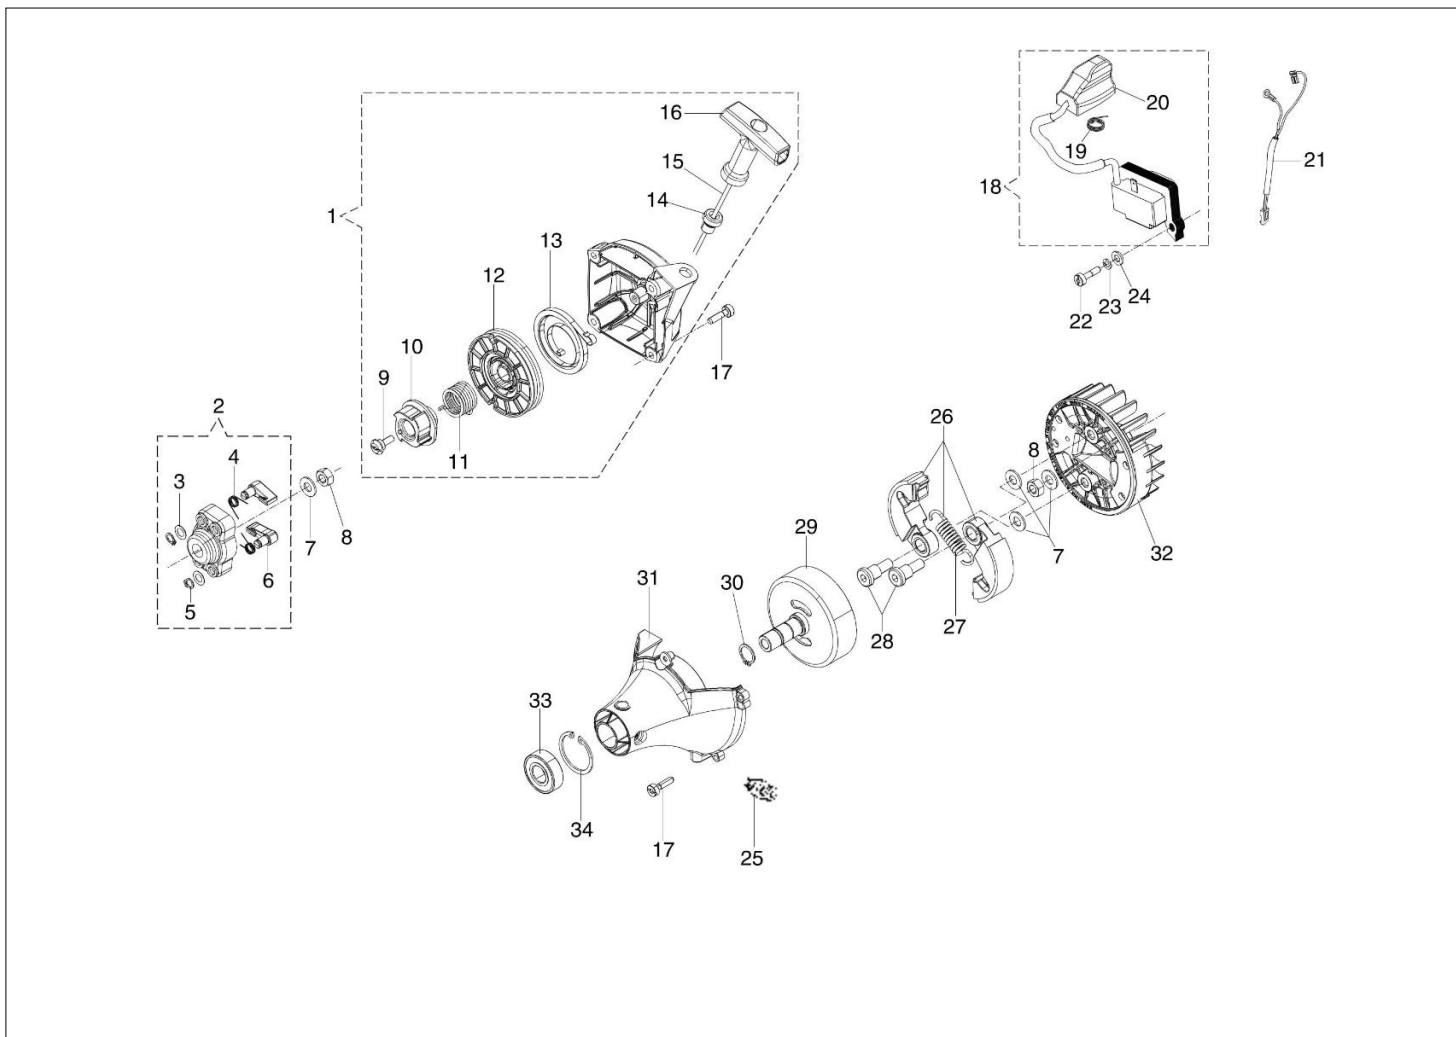

STARK 4410 BP Kosa spalinowa

Dokumenty

Silnik

Układ zapłonowy

Zbiornik paliwa i filtr powietrza

Przeniesienie napędu

Rama - Akcesoria

Gaźnik WT-1099

Katalog części zamiennych (Głowica "Load&Go" D.130)

Ilustracja Silnik

Znak	Ilosc	Kod artykul	Opis	Waznosc od	Waznosc do	Notakt	Biuletyny
1	1	61330168R	Pokrywa tłumika				
2	3	3960121R	Sruba				
3	2	005100906AR	Śruba				
4	1	61330192CR	Tłumik kpl.				
5	3	3916005R	Podkładka				
6	1	3819006R	Podkładka				
7	3	3801010R	Sruba				
8	1	61330125R	Deflektor				
9	1	61330127R	Oslona cylindra				
10	1	61200064R	Stoper				
11	4	3023008R	Sworzeń				
12	1	61200001R	Wał korbowy		SN 2998373845		BT3-138-05/18
13	1	61202038BR	Zestaw uszczelek				
14	1	3960069AR	Śruba				
15	1	61330067	Skrzynia korbowa kpl.				
16	1	3055115R	Świeca zapłonowa				
17	4	094000101R	Śruba				
18	1	61350272R	Uszczelka				
19	2	074000405R	Pierscien tłokowy				
20	2	004900061R	Pierscien				
21	1	50110047R	Pierscien tłokowy				
22	1	50120034A	Tłok kpl. Ø40		SN 2998373845		BT3-138-05/18
23	1	61330204	Cylinder kpl. Ø40		SN 2998373845		BT3-138-05/18
24	4	3860096R	Sruba				
25	2	094000099R	Pierścień uszczelniający				
26	2	094000006R	Lozysko				
27	2	50110043AR	Dystans		SN 2998373845		BT3-138-05/18
28	1	50110044R	Lozysko				
29	1	61330119R	Pokrywa tłumika				
30	1	61330126R	Tłumik kpl. KAT EURO 2				
31	2	3801065R	Sruba				
32	2	3819036R	Podkładka				
33	2	3916006R	Podkładka				
34	1	61330227					
35	1						
36	1						