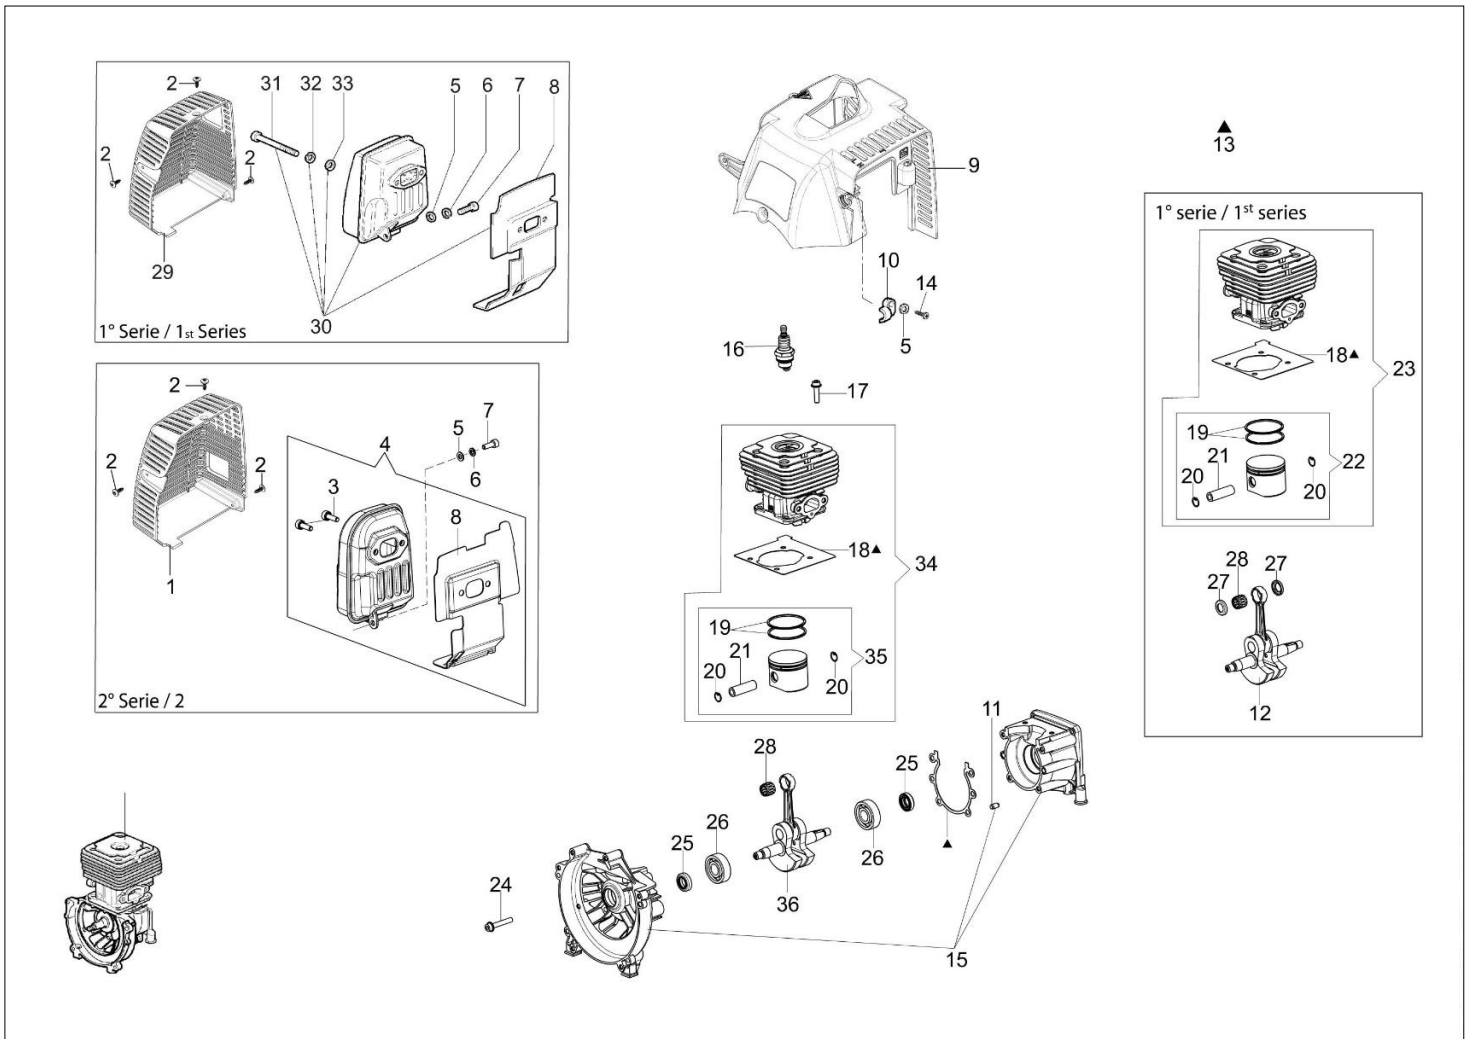

STARK 4410 BP Kosa spalinowa

Dokumenty

Silnik

Układ zapłonowy

Zbiornik paliwa i filtr powietrza

Przeniesienie napędu

Rama - Akcesoria

Gaźnik WT-1099

Katalog części zamiennych (Głowica "Load&Go" D.130)

Ilustracja Silnik

Znak	Ilosc	Kod artykul	Opis	Waznosc od	Waznosc do	Notakt	Biuletyny
1	1	61330168R	Pokrywa tłumika				
2	3	3960121R	Sruba				
3	2	005100906AR	Śruba				
4	1	61330192CR	Tłumik kpl.				
5	3	3916005R	Podkładka				
6	1	3819006R	Podkładka				
7	3	3801010R	Sruba				
8	1	61330125R	Deflektor				
9	1	61330127R	Oslona cylindra				
10	1	61200064R	Stoper				
11	4	3023008R	Sworzeń				
12	1	61200001R	Wał korbowy		SN 2998373845		BT3-138-05/18
13	1	61202038BR	Zestaw uszczelek				
14	1	3960069AR	Śruba				
15	1	61330067	Skrzynia korbowa kpl.				
16	1	3055115R	Świeca zapłonowa				
17	4	094000101R	Śruba				
18	1	61350272R	Uszczelka				
19	2	074000405R	Pierscien tłokowy				
20	2	004900061R	Pierscien				
21	1	50110047R	Pierscien tłokowy				
22	1	50120034A	Tłok kpl. Ø40		SN 2998373845		BT3-138-05/18
23	1	61330204	Cylinder kpl. Ø40		SN 2998373845		BT3-138-05/18
24	4	3860096R	Sruba				
25	2	094000099R	Pierścień uszczelniający				
26	2	094000006R	Lozysko				
27	2	50110043AR	Dystans		SN 2998373845		BT3-138-05/18
28	1	50110044R	Lozysko				
29	1	61330119R	Pokrywa tłumika				
30	1	61330126R	Tłumik kpl. KAT EURO 2				
31	2	3801065R	Sruba				
32	2	3819036R	Podkładka				
33	2	3916006R	Podkładka				
34	1	61330227					
35	1						
36	1						