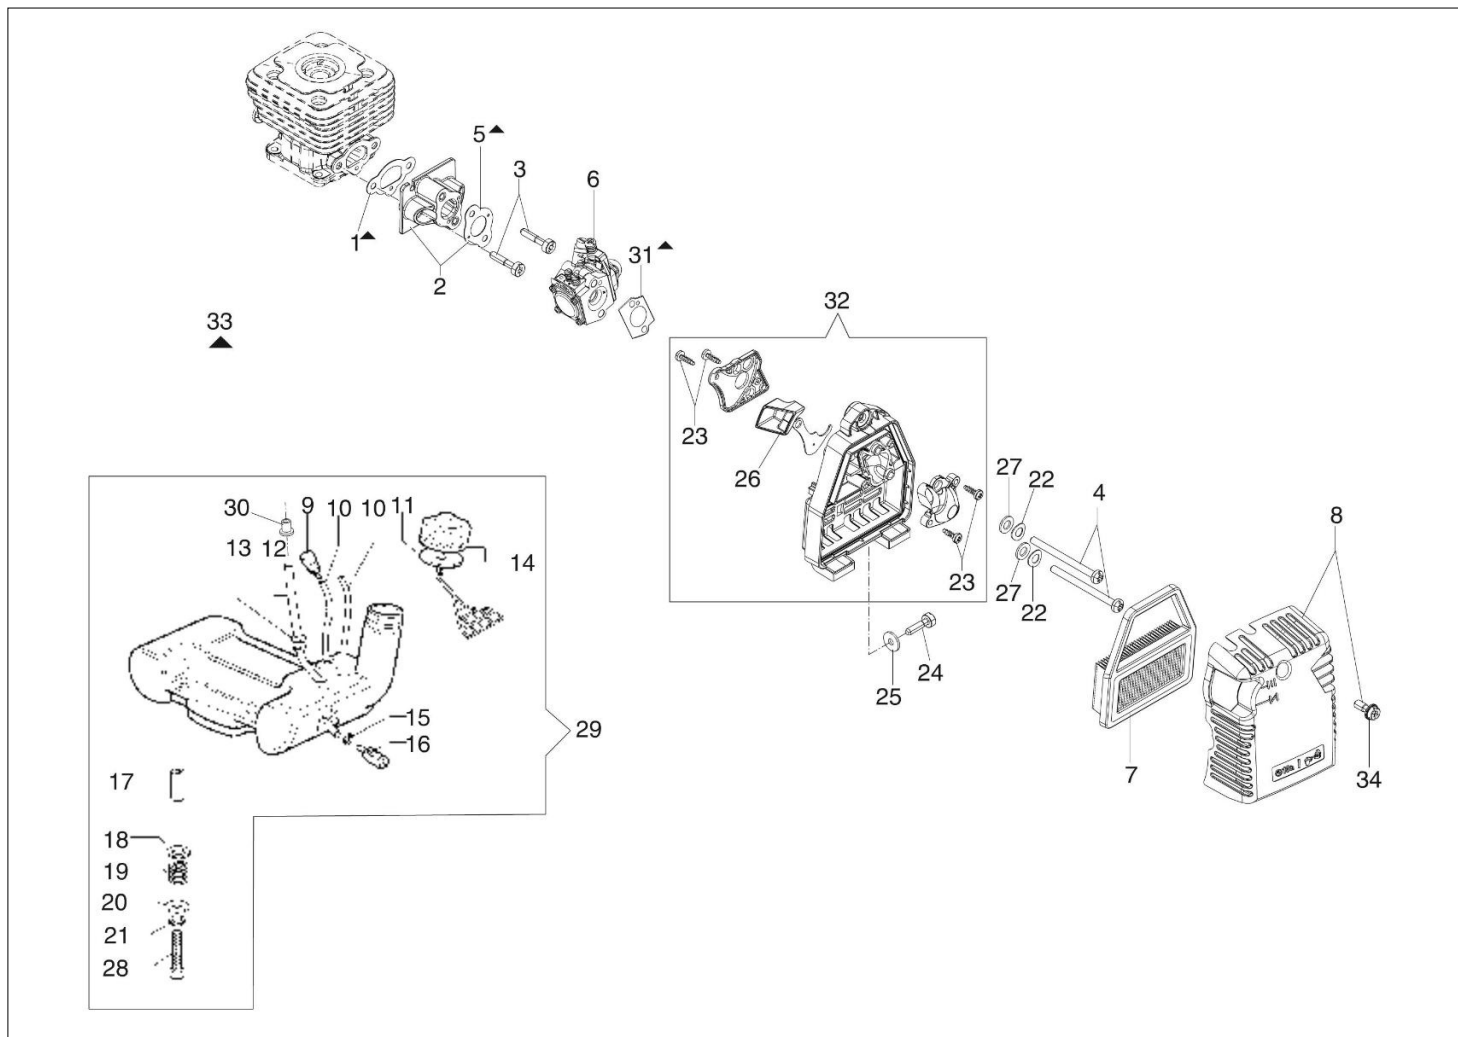

Ilustracja Zbiornik paliwa i filtr powietrza

Znak	Ilość	Kod artykuł	Opis	Ważność od	Ważność do	Notakt	Biuletyny
1	1	61200019AR	Uszczelka				
2	1	61200198	Izolator termiczny				
3	2	3801015R	Sruba				
4	2	3891067R	Sruba				
5	1	61200196AR	Uszczelka				
6	1	2318987R	Gaznik WT-1099				
7	1	61380013AR	Filtr powietrza				
8	1	61330131	Pokrywa filtra		S/N 2999123971		BT3-142-04/20
8	1	61330249	Pokrywa filtra	S/N 2999123972			BT3-142-04/20
9	1	61070011AR	Zawór odpowietrznika				
10	2	58070224R					
11	1	61070006R	Uszczelka				
12	1	3073014R	Wąż				
13	1	4161211R	Tuleja				
14	1	61372003R	Korek kpl.				
15	1	4098377R	Tasma				
16	1	50010218R	Filtr paliwa				
17	4	61200128R	Dystans				
18	4	3916008R	Podkładka				
19	4	61200129R	Sprężyna				
20	4	3918005R	Podkładka				
21	4	3819006R	Podkładka				
22	2	3833073R	Podkładka				
23	4	3960087AR	Sruba				
24	1	3891048R	Sruba				
25	1	3918005R	Podkładka				
26	1	61380074AR	Dzwignia ssania				
27	2	3916005R	Podkładka				
28	4	3801016R	Sruba				
29	1	61390015R					
30	1	61280105	Taśma				
31	1	61350155R	Kołnierz				
32	1	61382040AR	Kit filtra powietrza		S/N 2999123971		BT3-142-04/20
32	1	61332050R	Kit filtra powietrza	S/N 2999123972			BT3-142-04/20
33	1	61202038BR	Zestaw uszczelek				
34	1	61330040AR	Sruba