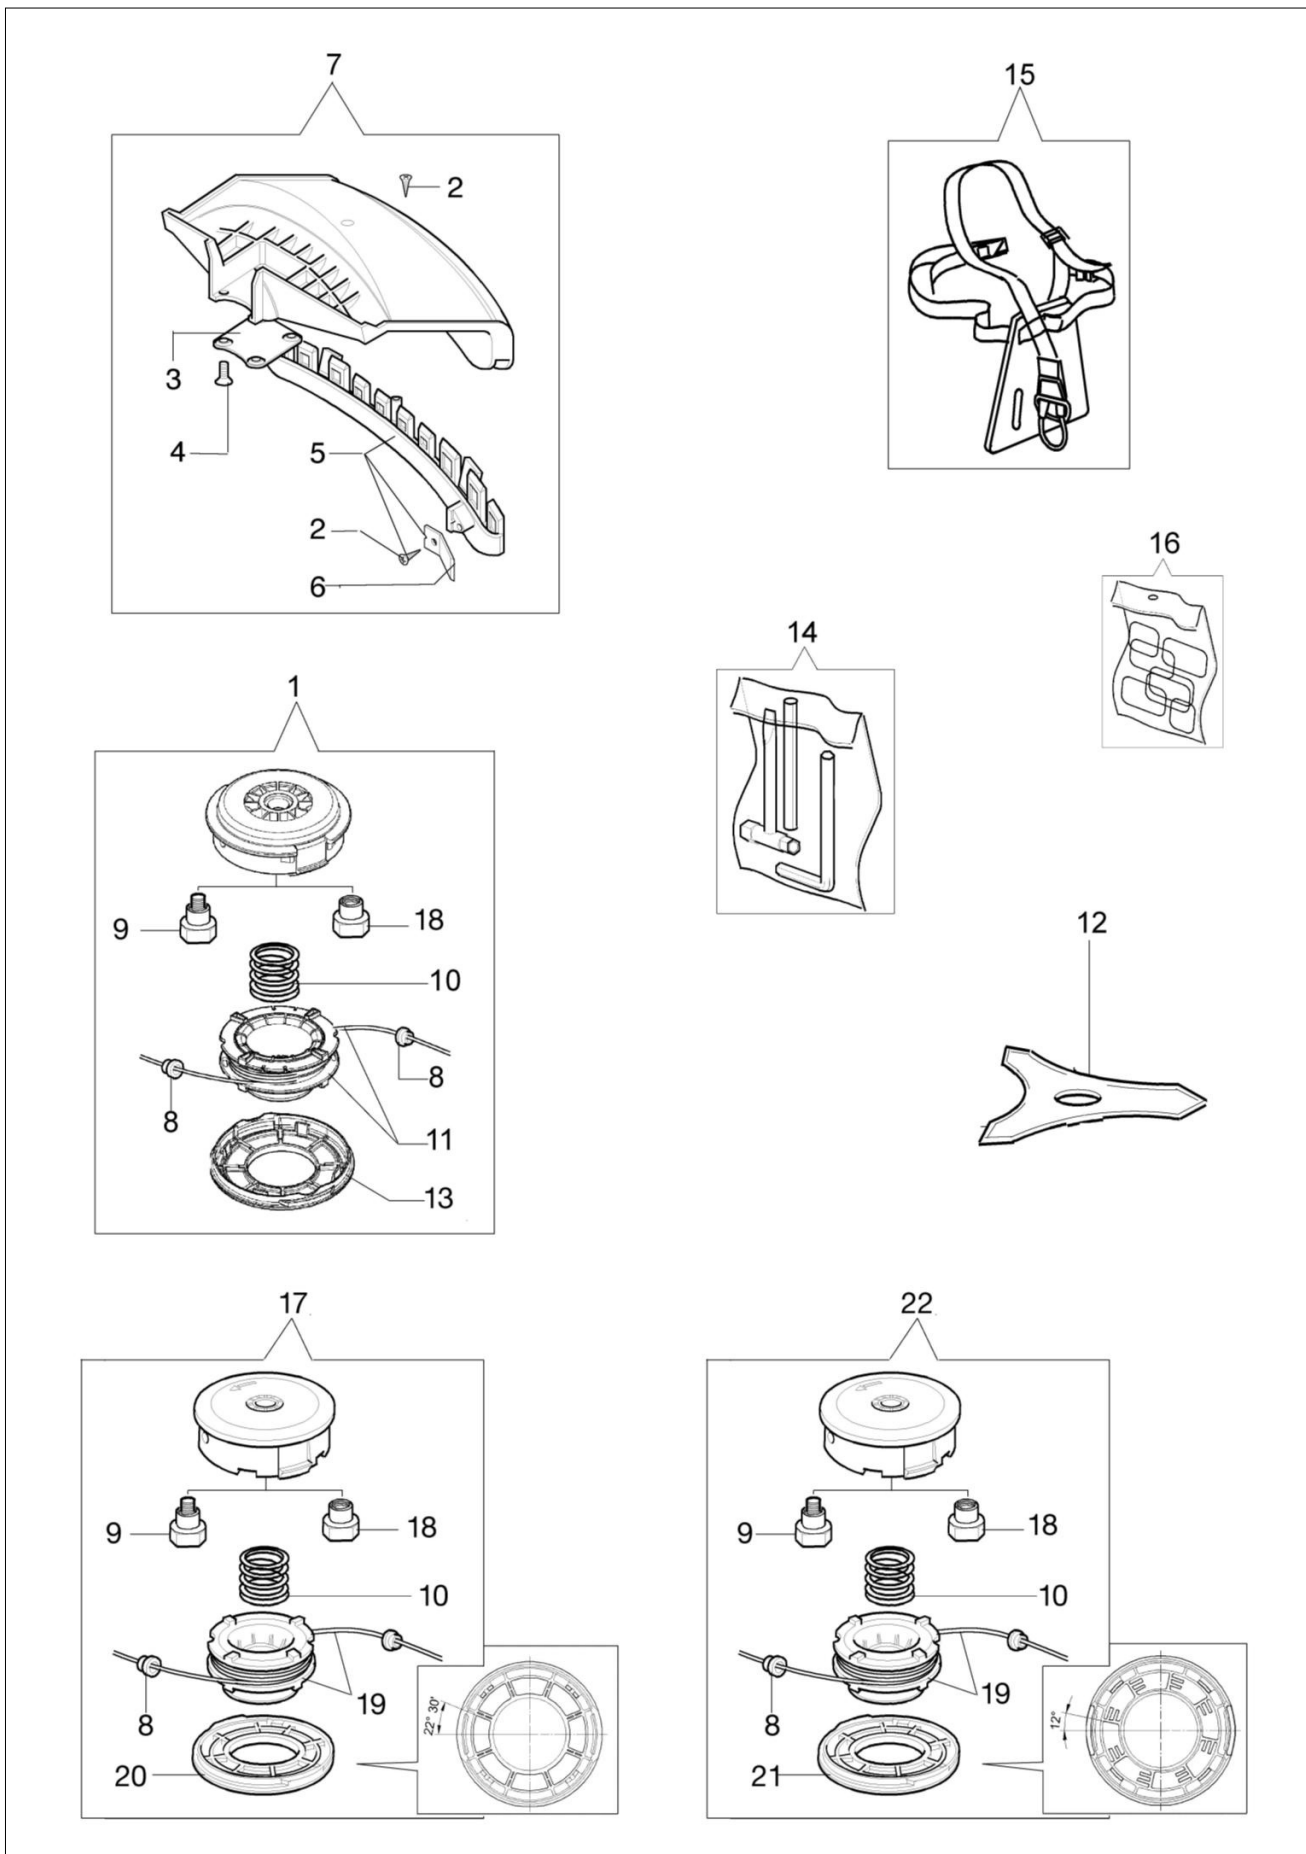

Ilustracja Akcesoria

Znak	Ilosc	Kod artykul	Opis	Waznosc od	Waznosc do	Notakt	Biuletyny
1	-		Niedostepny dla tego urzadzenia			Sostituita da testina completa codice 63019016	
2	2	3960040R	Sruba			(inserto maschio), 63019018 (inserto	
3	1	4174278R	Plytka				
4	4	3802004DR	Sruba			complet head p/n 63019016 (male insert), 63019018	
5	1	4179113AR	Oslona dodatkowa				
6	1	4174275R	Ostrze				
7	1	61280333	Oslona tarczy				
8	2	4199005AR	Tulejka				
9	1	4199008B	Wkladka (male)				BT3-098-07/10
10	1	4199004	Sprezynna				
11	1	4199042R	Szpula zytki Ø3				
12	1	4095673BR	Tracza 3 noze				
13	1	4199035BR	Pokrywa				
14	1	61052031R	Zestaw narzedzi				
15	1	61200106R	Pas nosny				
16	1	61202037	Zestaw etykiet				
17	-		Niedostepny dla tego urzadzenia			Sostituita da testina completa codice 63019016	
18	1	61110076	Wkladka (female)			(inserto maschio), 63019018 (inserto	BT3-098-07/10
19	1	4199052	Szpula zytki				
20	1	4199026A	Pokrywa			complet head p/n 63019016 (male insert), 63019018	
21	1	4199046	Pokrywa				
22	1	61459103	Glowica Tap&Go			Inserto maschio; Male	BT3-098-07/10
22	1	61459103	Glowica Tap&Go			Inserto maschio; Male insert	BT3-098-07/10