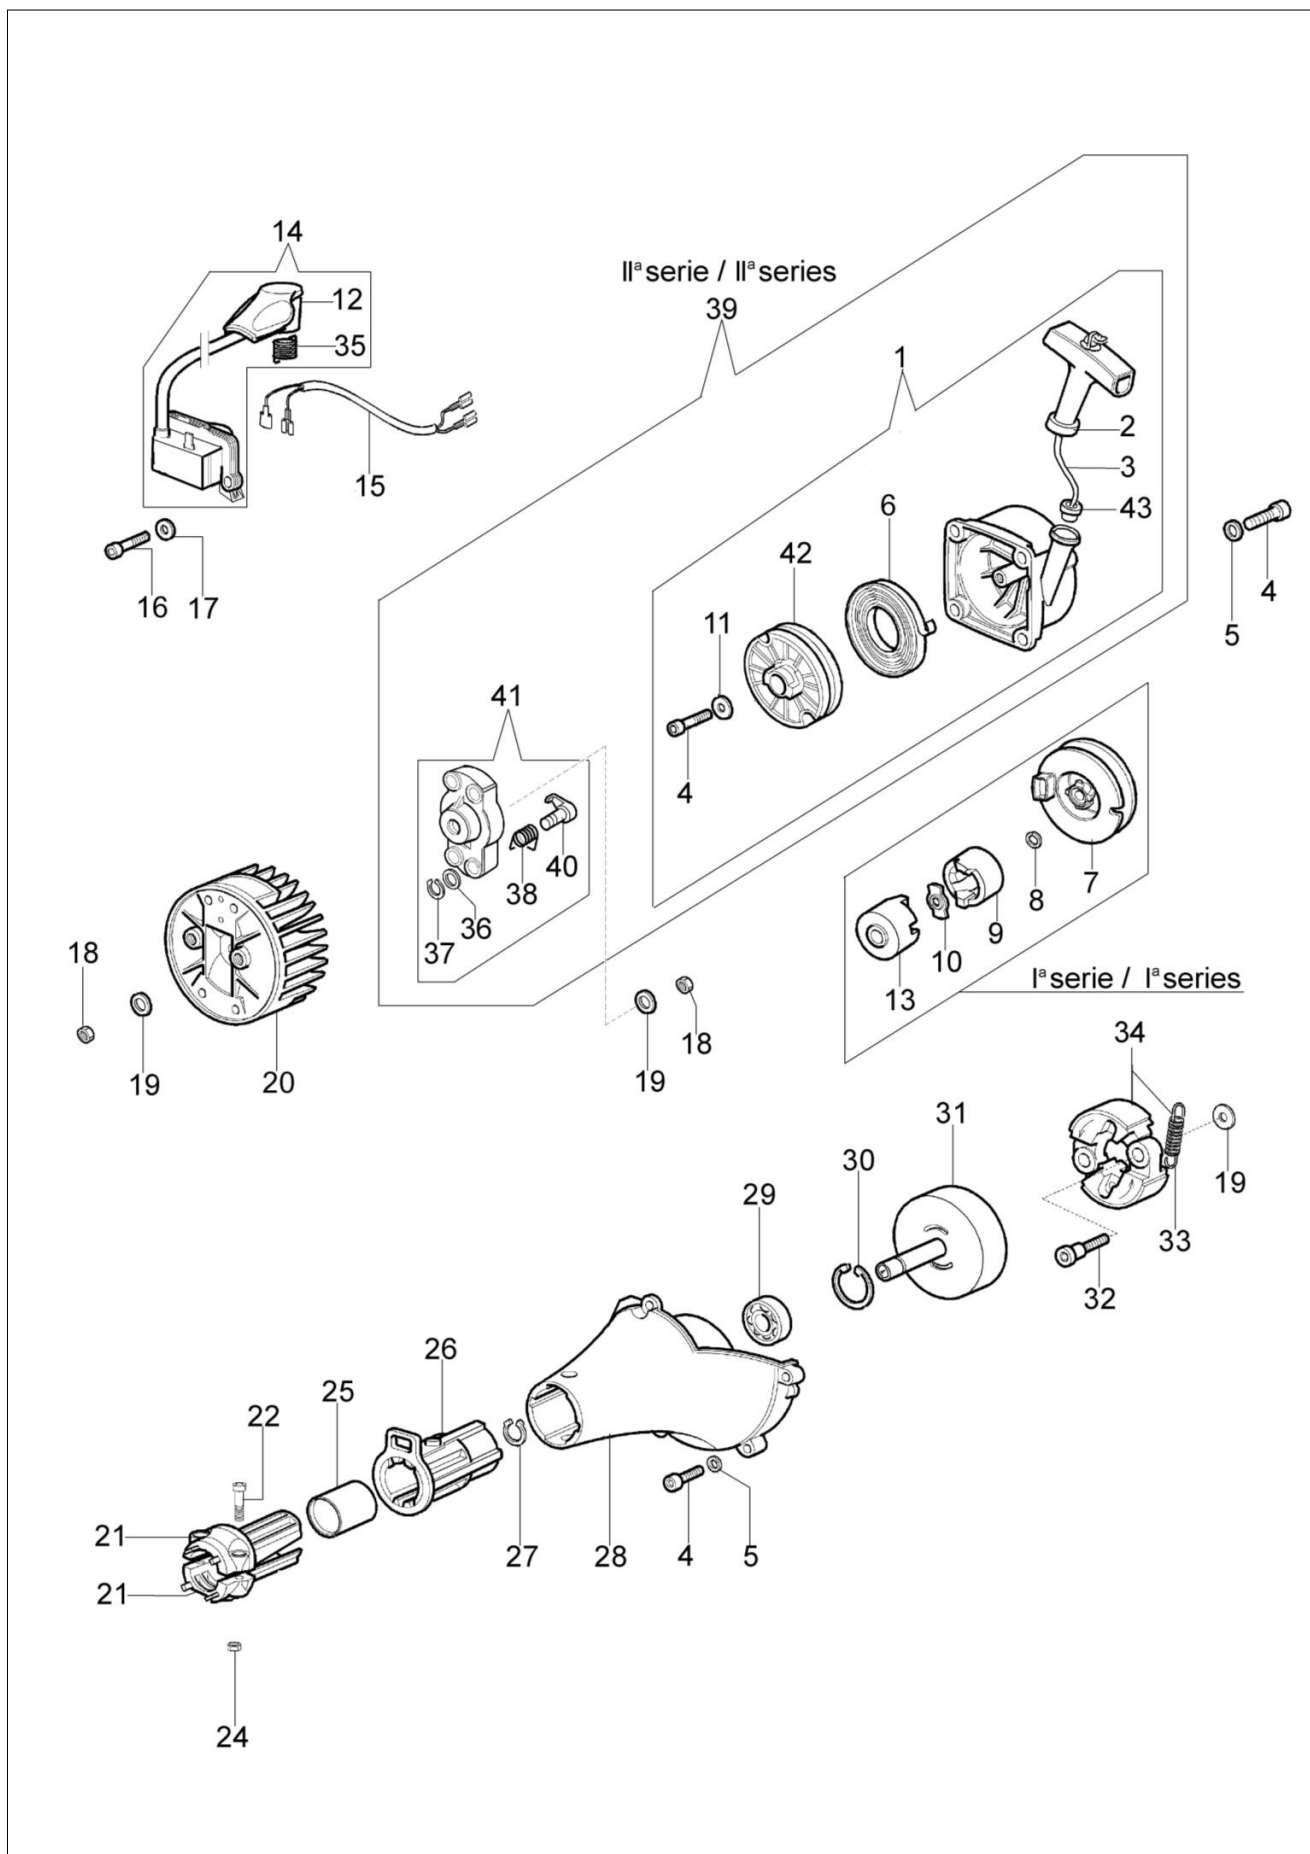

### Dokumenty

Silnik

Rozrusznik i sprzęgło

Zbiornik paliwa i filtr powietrza

Przeniesienie napędu

Gaźnik WT-870B

Akcesoria

Katalog części zamiennych (Głowica "Load&Go" D.130)

## Ilustracja Silnik

Znak	Ilość	Kod artykuł	Opis	Ważność od	Ważność do	Notakt	Biuletyny
1	1	2318817R	Pompka rozruchowa				
2	1	61210032AR	Ośłona cylindra				
3	2	4191069BR	Płytką				
4	2	3801065R	Sruba				
5	2	3819036R	Podkładka				
6	1	3916006R	Podkładka				
7	1	61200292AR	Tłumik kpl.				
8	1	61350271R	Deflektor				
9	1	3055115R	Świeca zapłonowa				
10	1	61350272R	Uszczelka				
11	2	074000405R	Pierscien tłokowy				
12	2	004900061R	Pierscien				
13	1	50110047R	Pierscien tłokowy				
14	1	50120034A	Tłok kpl. Ø40				
15	1	61330204	Cylinder kpl. Ø40				
16	1	50110044R	Łożysko				
17	2	50110043AR	Dystans				
18	1	61200001R	Wał korbowy				
19	1	61200064R	Stoper				
20	1	61350346	Skrzynia korbowa kpl.				
21	1	3860096R	Sruba				
22	2	094000006R	Łożysko				
23	1	61200006AR	Uszczelka				
24	2	094000099R	Pierścień uszczelniający				
25	4	094000101R	Śruba				
26	4	3833073R	Podkładka				
27	2	3023008R	Sworzeń				
28	1	3916005R	Podkładka				
29	1	3819006R	Podkładka				
30	1	3801010R	Sruba				
31	2	3960030R	Śruba				
32	1	3960069AR	Śruba				
33	1	61202038BR	Zestaw uszczelek				