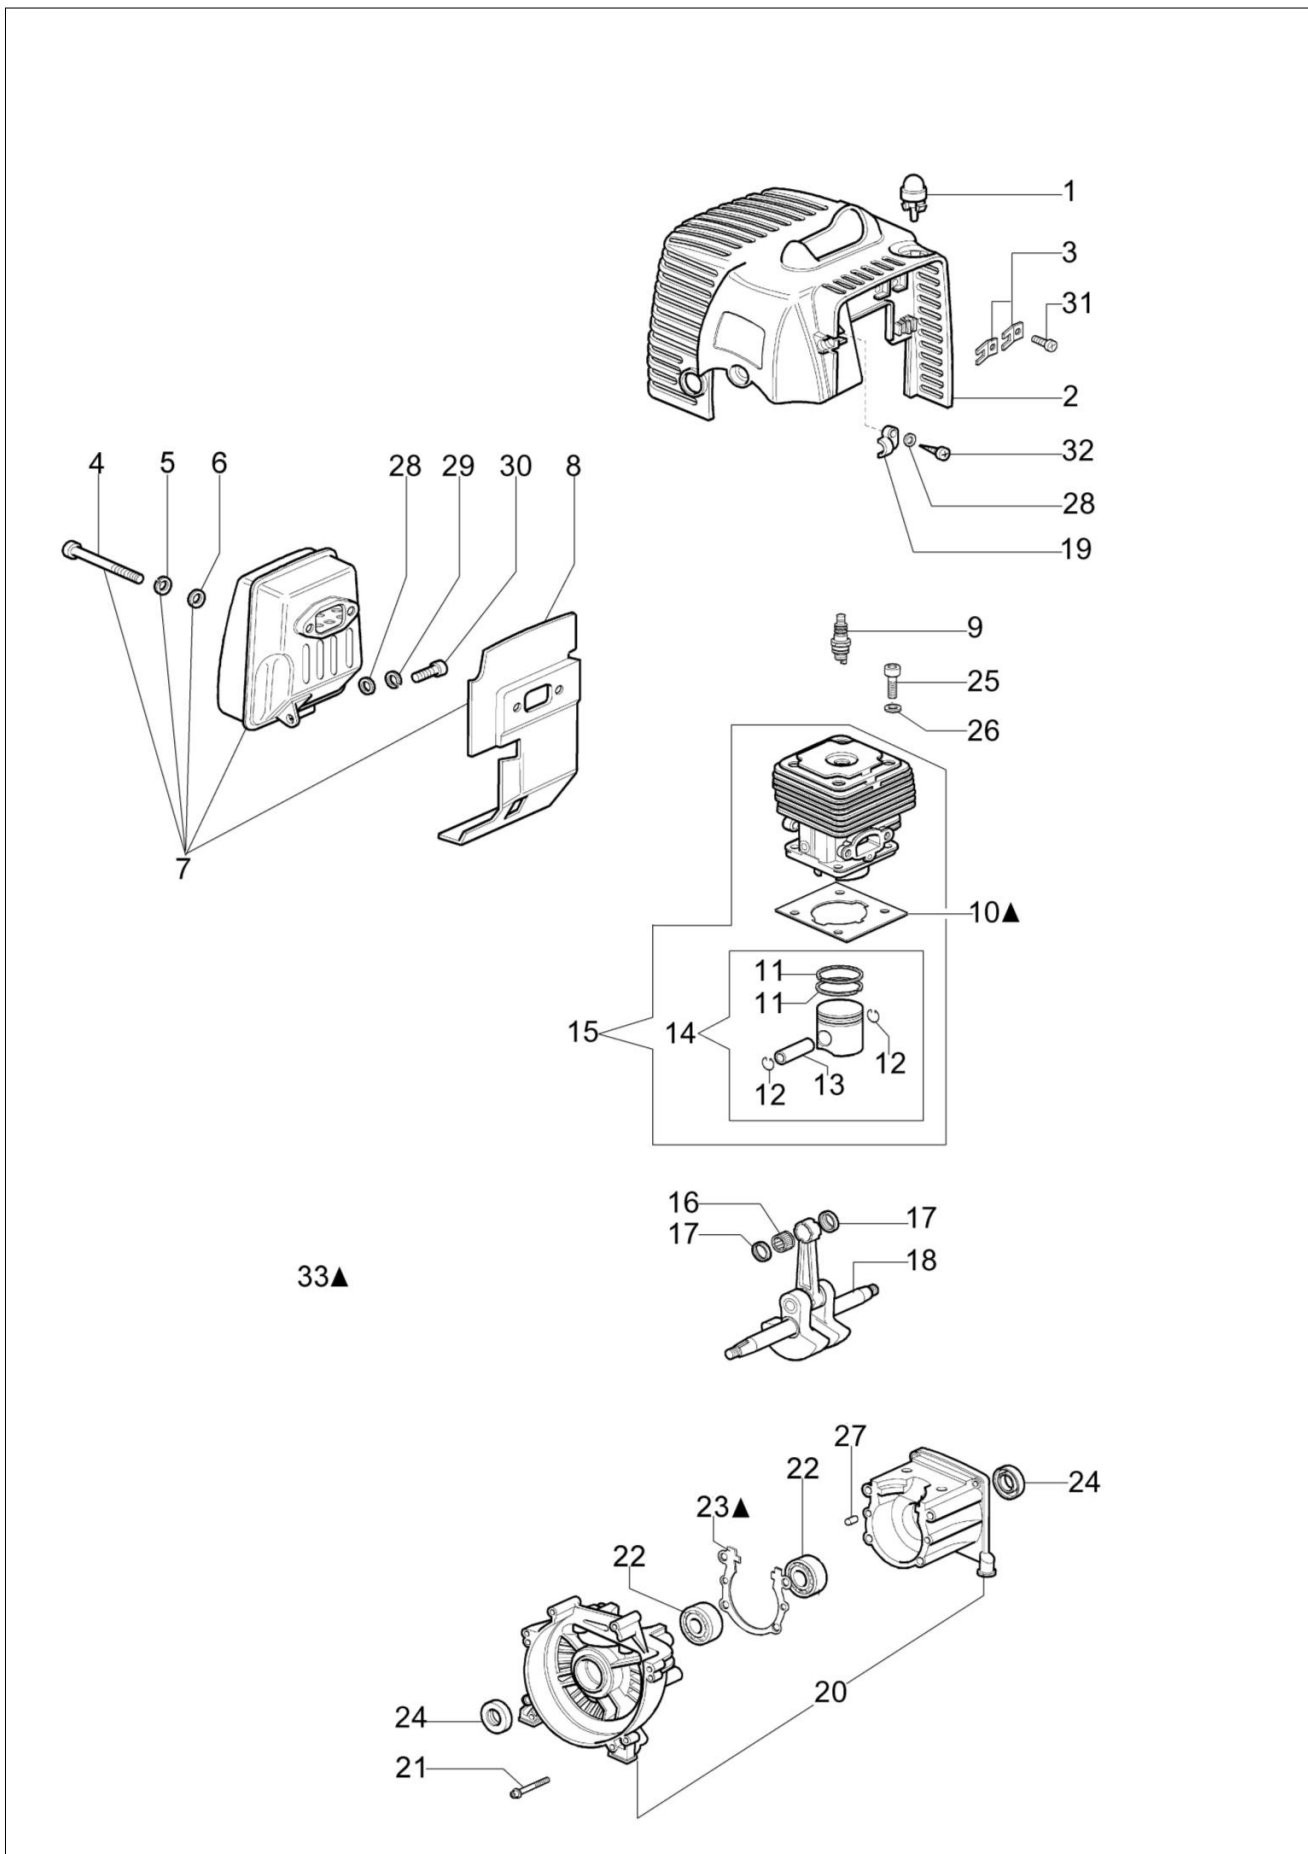

### Dokumenty

Silnik

Rozrusznik i sprzęgło

Zbiornik paliwa i filtr powietrza

Przeniesienie napędu

Gaźnik WT-870B

Akcesoria

Katalog części zamiennych (Głowica "Load&Go" D.130)

## Ilustracja Silnik

Znak	Ilość	Kod artykuł	Opis	Ważność od	Ważność do	Notakt	Biuletyny
1	1	2318817R	Pompka rozruchowa				
2	1	61210032AR	Ośłona cylindra				
3	2	4191069BR	Płytką				
4	2	3801065R	Sruba				
5	2	3819036R	Podkładka				
6	1	3916006R	Podkładka				
7	1	61200292AR	Tłumik kpl.				
8	1	61350271R	Deflektor				
9	1	3055115R	Świeca zapłonowa				
10	1	61350272R	Uszczelka				
11	2	074000405R	Pierscien tłokowy				
12	2	004900061R	Pierscien				
13	1	50110047R	Pierscien tłokowy				
14	1	50120034A	Tłok kpl. Ø40				
15	1	61330204	Cylinder kpl. Ø40				
16	1	50110044R	Łożysko				
17	2	50110043AR	Dystans				
18	1	61200001R	Wał korbowy				
19	1	61200064R	Stoper				
20	1	61350346	Skrzynia korbowa kpl.				
21	1	3860096R	Sruba				
22	2	094000006R	Łożysko				
23	1	61200006AR	Uszczelka				
24	2	094000099R	Pierścień uszczelniający				
25	4	094000101R	Śruba				
26	4	3833073R	Podkładka				
27	2	3023008R	Sworzeń				
28	1	3916005R	Podkładka				
29	1	3819006R	Podkładka				
30	1	3801010R	Sruba				
31	2	3960030R	Śruba				
32	1	3960069AR	Śruba				
33	1	61202038BR	Zestaw uszczelek				