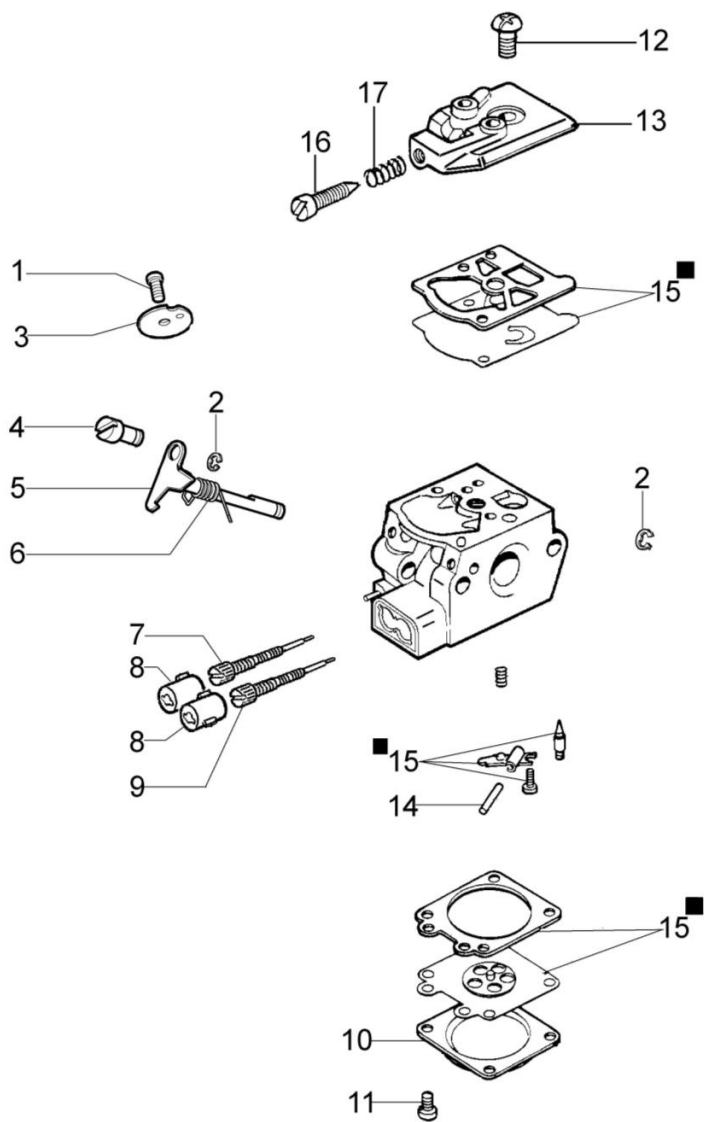

15 ■ KIT RIPARAZIONE
REPAIR KIT

Ilustracja Gaźnik WT-870B

Znak	Ilość	Kod artykuł	Opis	Ważność od	Ważność do	Notakt	Biuletyny
1	1	50010141	Śruba				
2	2	095000164	Pierścień				
3	1	095000141	Przepustnica				
4	1	2318211	Sworzeń				
5	1	2318786	Walek				
6	1	094600208	Sprężyna				
7	1	2318736	Śruba regulacyjna				
8	2	2318867R	Pokrywa				
9	1	2318631	Śruba regulacyjna				
10	1	2318191	Pokrywa				
11	4	035000162	Śruba				
12	1	003300197	Śruba				
13	1	50050107	Pokrywa				
14	1	003300201	Walek napędowy				
15	1	2318671	Zestaw naprawczy				
16	1	074000240	Śruba regulacyjna				
17	1	094600148	Sprężyna