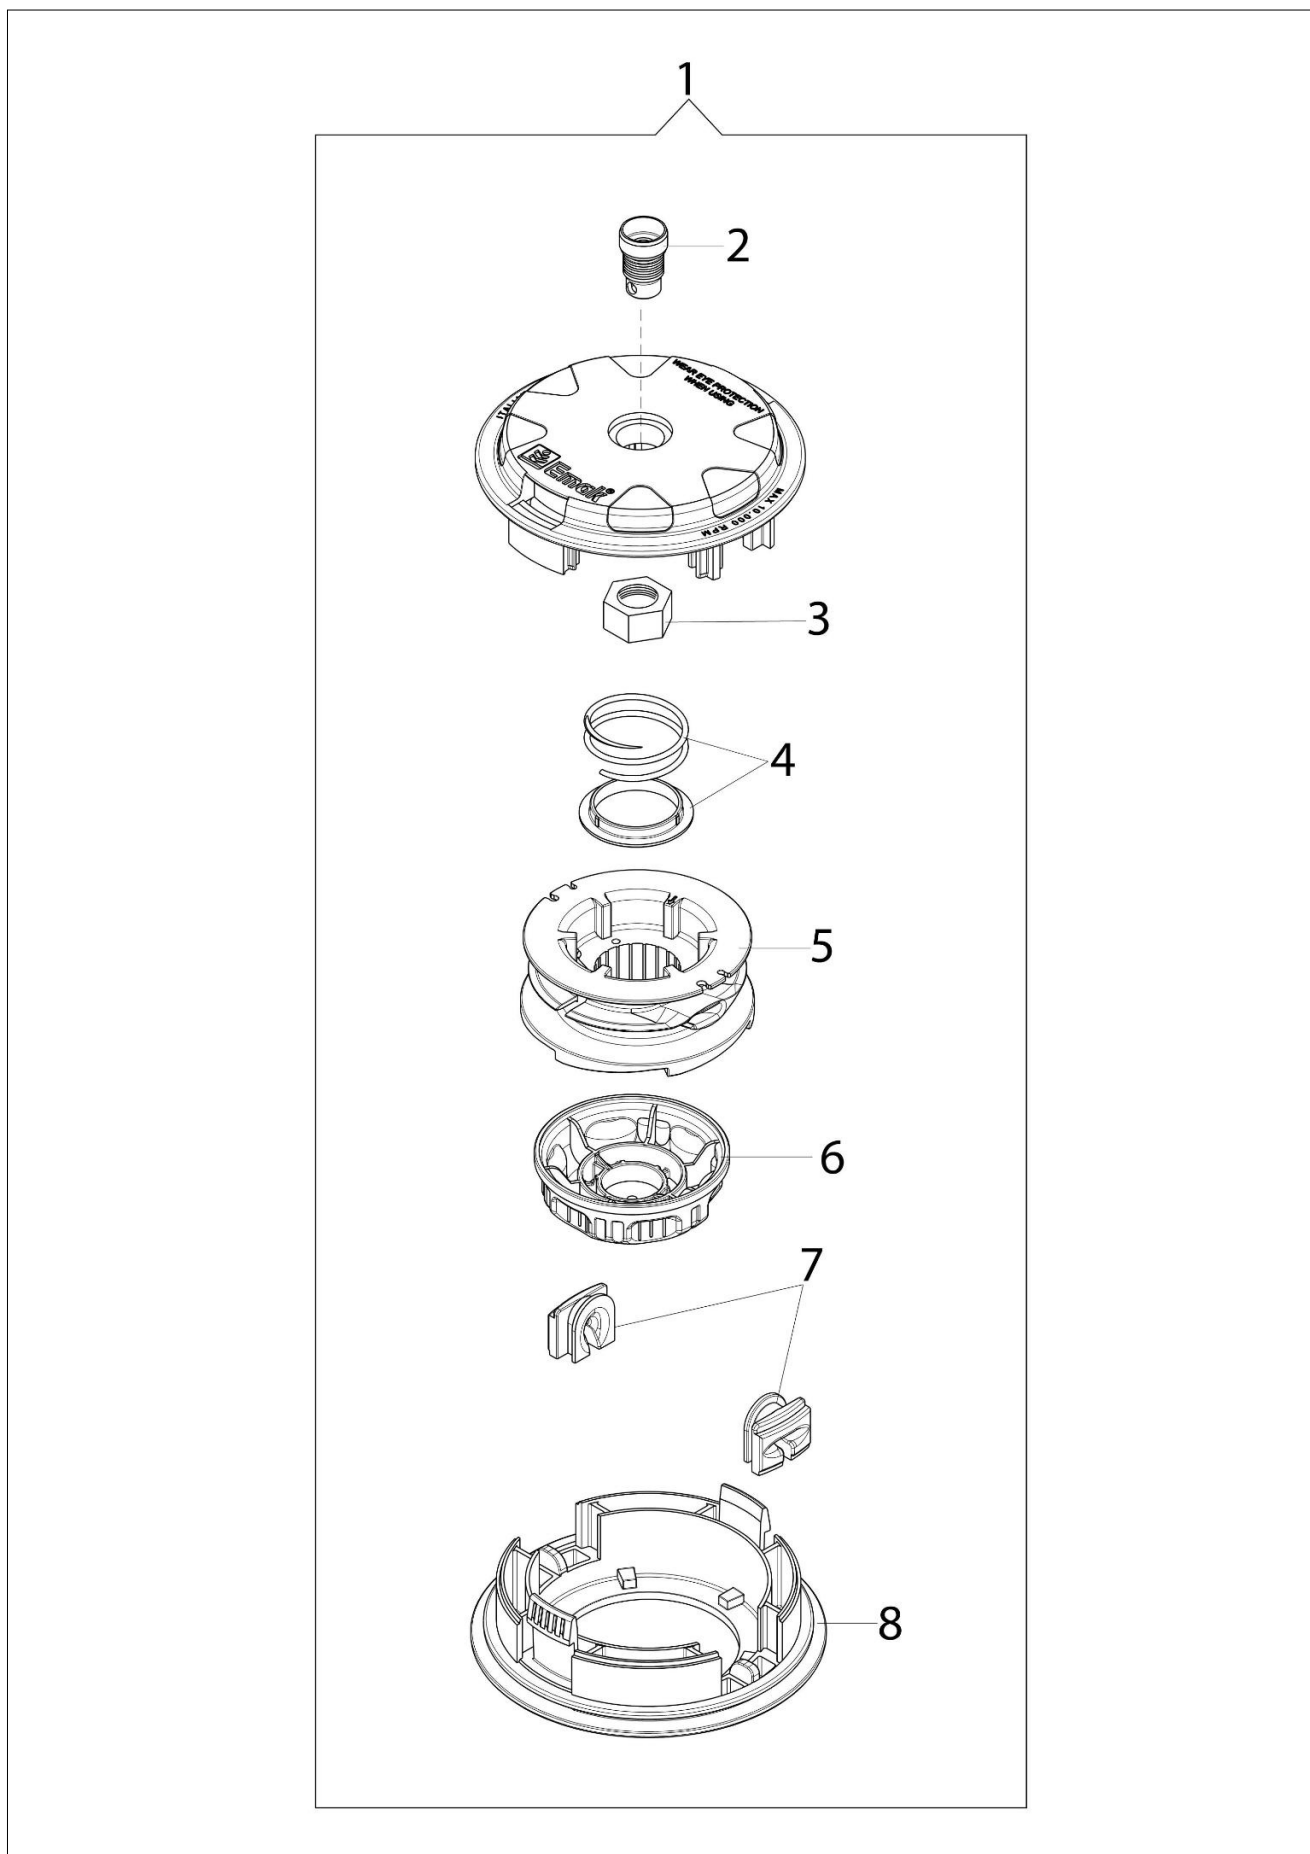

## Ilustracja Gaźnik WT-870B

Znak	Ilość	Kod artykuł	Opis	Ważność od	Ważność do	Notakt	Biuletyny
1	1	50010141	Śruba				
2	2	095000164	Pierścień				
3	1	095000141	Przepustnica				
4	1	2318211	Sworzeń				
5	1	2318786	Walek				
6	1	094600208	Sprężyna				
7	1	2318736	Śruba regulacyjna				
8	2	2318867R	Pokrywa				
9	1	2318631	Śruba regulacyjna				
10	1	2318191	Pokrywa				
11	4	035000162	Śruba				
12	1	003300197	Śruba				
13	1	50050107	Pokrywa				
14	1	003300201	Walek napędowy				
15	1	2318671	Zestaw naprawczy				
16	1	074000240	Śruba regulacyjna				
17	1	094600148	Sprężyna				

## Ilustracja Akcesoria

Znak	Ilosc	Kod artykul	Opis	Waznosc od	Waznosc do	Notakt	Biuletyny
1	-		Niedostepny dla tego urzadzenia			Sostituita da testina completa codice 63019016	
2	2	3960040R	Sruba			(inserto maschio), 63019018 (inserto	
3	1	4174278R	Plytka				
4	4	3802004DR	Sruba			complet head p/n 63019016 (male insert), 63019018	
5	1	4179113AR	Oslona dodatkowa				
6	1	4174275R	Ostrze				
7	1	61280333	Oslona tarczy				
8	2	4199005AR	Tulejka				
9	1	4199008B	Wkladka (male)				BT3-098-07/10
10	1	4199004	Sprezynna				
11	1	4199042R	Szpula zytki Ø3				
12	1	4095673BR	Tracza 3 noze				
13	1	4199035BR	Pokrywa				
14	1	61052031R	Zestaw narzedzi				
15	1	61200106R	Pas nosny				
16	1	61202037	Zestaw etykiet				
17	-		Niedostepny dla tego urzadzenia			Sostituita da testina completa codice 63019016	
18	1	61110076	Wkladka (female)			(inserto maschio), 63019018 (inserto	BT3-098-07/10
19	1	4199052	Szpula zytki				
20	1	4199026A	Pokrywa			complet head p/n 63019016 (male insert), 63019018	
21	1	4199046	Pokrywa				
22	1	61459103	Glowica Tap&Go			Inserto maschio; Male	BT3-098-07/10
22	1	61459103	Glowica Tap&Go			Inserto maschio; Male insert	BT3-098-07/10