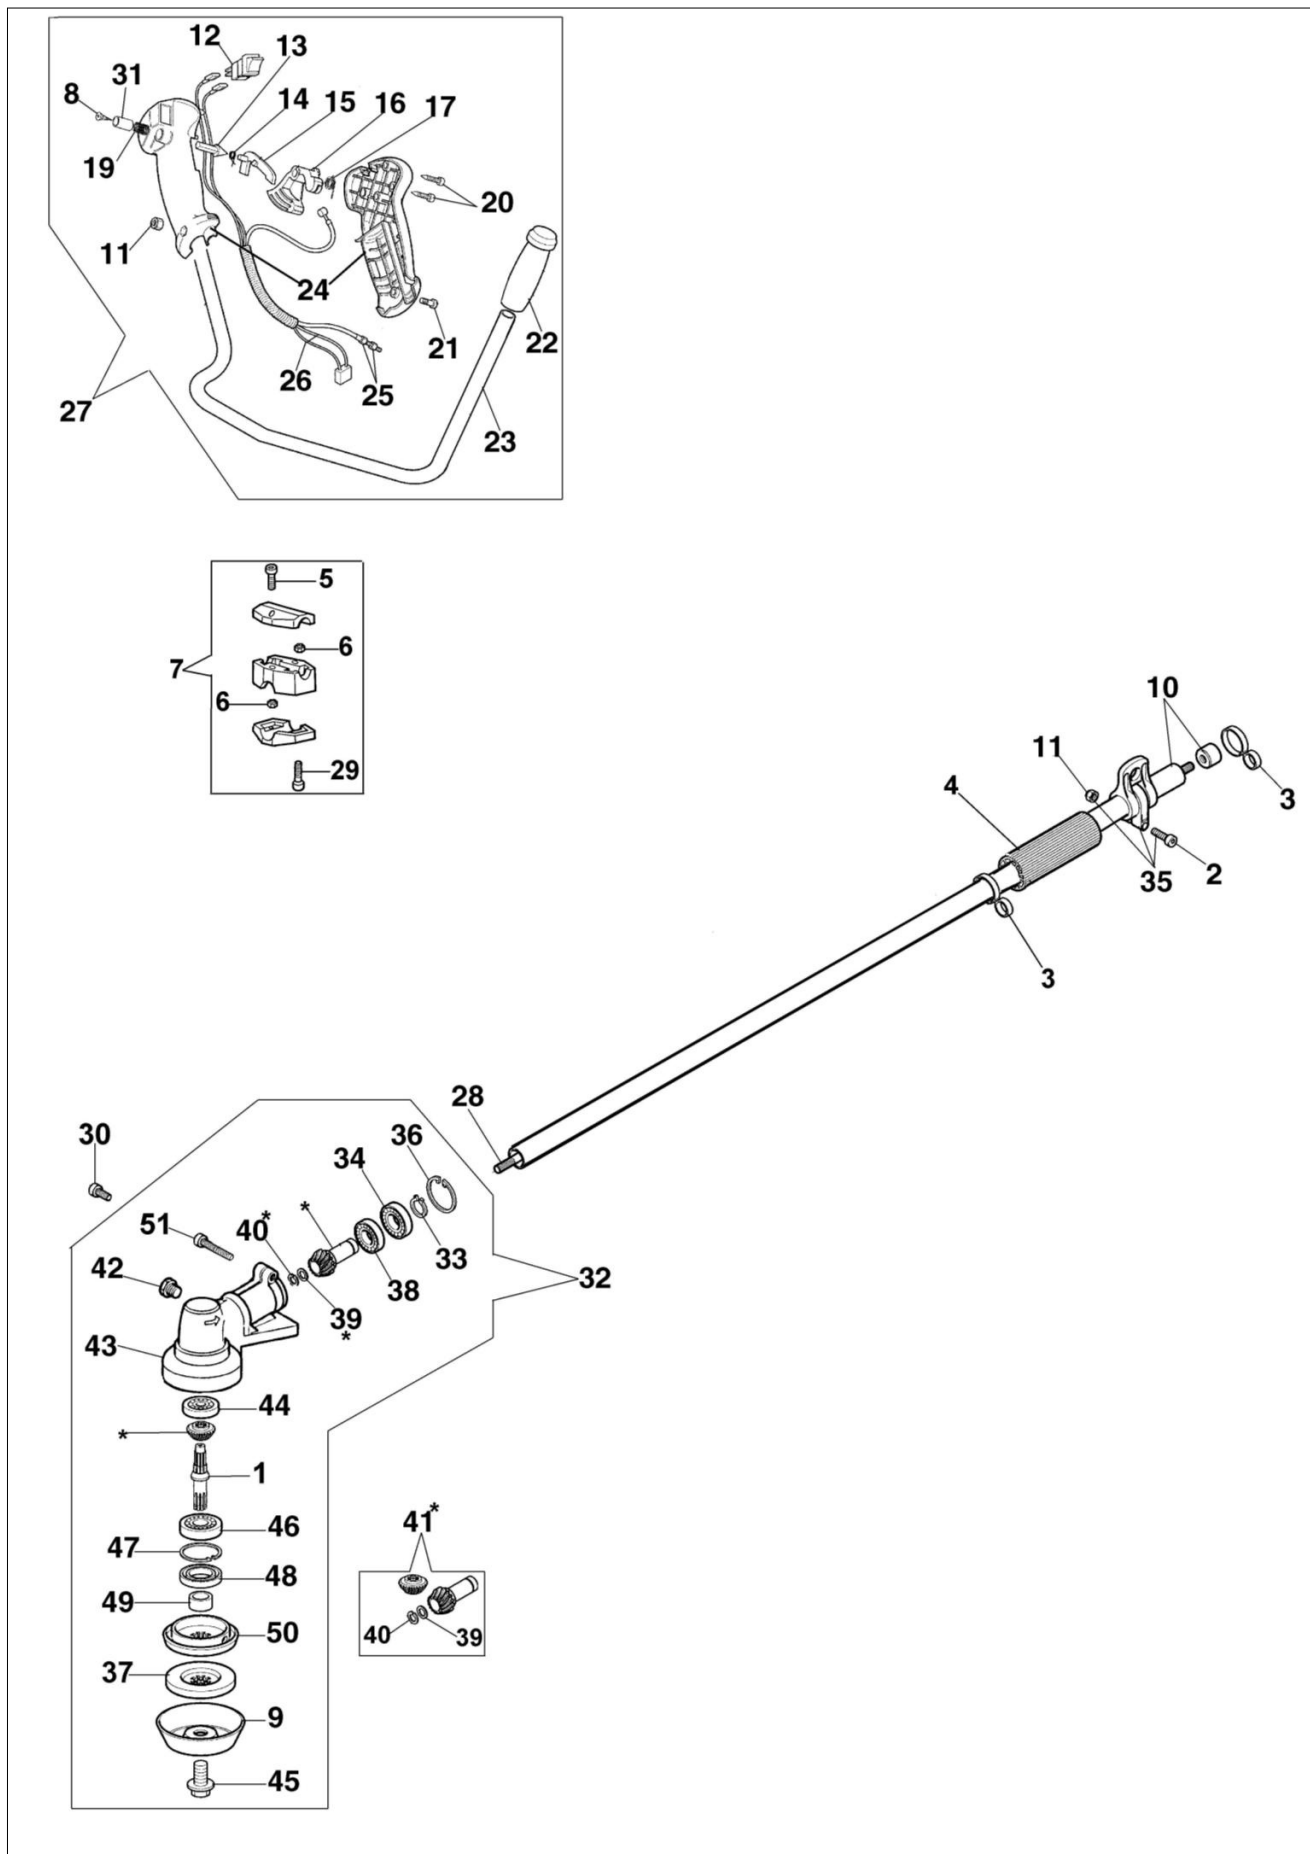

STARK 40 Kosa spalinowa

Dokumenty

Napęd

Rozrusznik i sprzęgło

Silnik

Akcesoria

Gaźnik WT442-E, C1Q-E10

Ilustracja Napęd

Znak	Ilość	Kod artykuł	Opis	Ważność od	Ważność do	Notakt	Biuletyny
1	1	61040106A	Sworzeń				
2	2	3801015R	Sruba				
3	1	61170132R	Przelotka				
4	1	4160262R	Pokrętło				
5	5	3801013R	Sruba				
6	1	3819006R	Podkładka				
7	2	074000343	Zacisk				
8	1	3960021	Śruba				
9	1	4100456R	Oslona				
10	1	4160011R	Oslona Ø26				
11	3	3914003R	Nakretka				
12	1	2317021R	Wyłącznik				
13	1	4138358R	Przycisk				
14	1	4138360R	Sprężyna				
15	1	4174246AR	Dźwignia				
16	1	4174245CR	Dźwignia gazu				
17	1	4138361R	Sprężyna				
19	1	4100098BR	Sprężyna				
20	2	3960029	Śruba				
21	1	3801016R	Sruba				
22	1	4095032A	Pokrętło				
23	1	61110205R	Uchwyt i pokrętło				
24	1	61040131R	Uchwyt				
25	1	074000333	Linka gazu				
26	1	4161449A	Przewód				
27	1	072700537	Uchwyt				
28	1	62030042R	Walek napędowy				
29	2	3801024R	Śruba				
30	1	3901008R	Śruba				
31	1	4138359R	Przycisk				
32	1	61250237A	Zestaw przekładnia katowa Ø26 + wkładka				BT3-082-03/09
33	1	3024010R	Pierscien sprężysty				
34	1	3035230R	Łożysko				
35	1	4161619AR	Taśma				
36	1	3025018R	Pierscien				
37	1	4179089R	Kolnierz				
38	1	3034008R	Łożysko				
39	1	4138311A	Pierscien				
40	1	3025009	Pierscien				
41	1	61040132A	Zestaw naprawczy przekładni kątovej				

Ilustracja Napęd

Znak	Ilosc	Kod artykul	Opis	Waznosc od	Waznosc do	Notakt	Biuletyny
47	1	3025022R	Pierscien				
48	1	3050018R	Pierscien uszczelniajacy				
49	1	61040066R	Dystans				
50	1	61040145R	Piasta				
51	1	3901016	Sruba				

Ilustracja Rozrusznik i sprzęgło

Znak	Ilosc	Kod artykul	Opis	Waznosc od	Waznosc do	Notakt	Biuletyny
47	2	072700041	Śruba				
48	1	072700037	Pokrywa				
49	1	072700258	Korpus filtra				
50	2	072700188	Podkładka				
51	2	3819013R	Podkładka				
52	1	3912009	Nakrętka				
53	1	074000378R	Koło magnesowe				