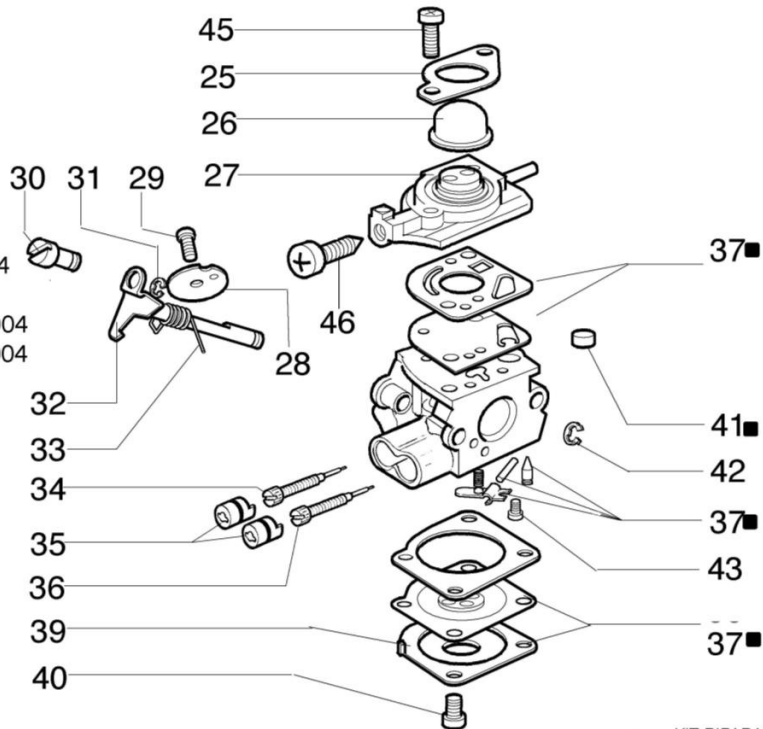

■ 37 KIT RIPARAZIONE
REPAIR KIT