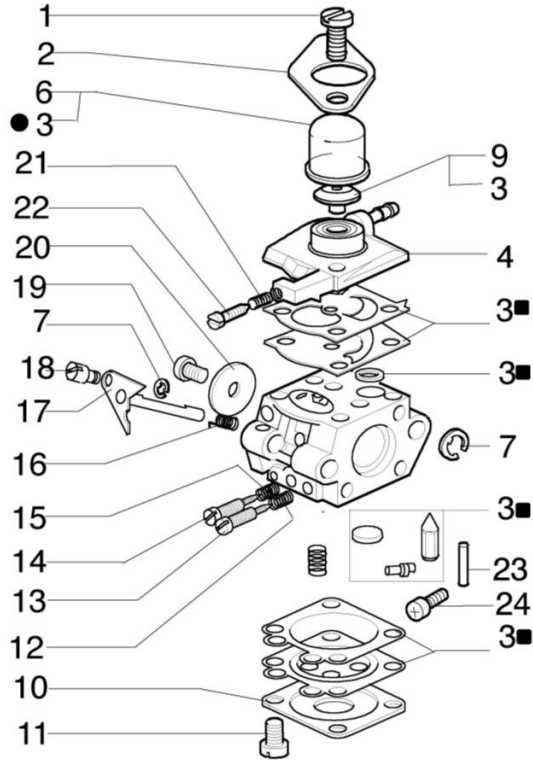

8

FINO A NOVEMBRE 2004
TILL NOVEMBER 2004
BIS NOVEMBER 2004
HASTA NOVIEMBRE 2004
JUSQU'A NOVEMBRE 2004

■ 3 KIT RIPARAZIONE
REPAIR KIT

44

DA NOVEMBRE 2004
FROM NOVEMBER 2004
AB NOVEMBER 2004
DESDE NOVIEMBRE 2004
DEPUIS NOVEMBRE 2004