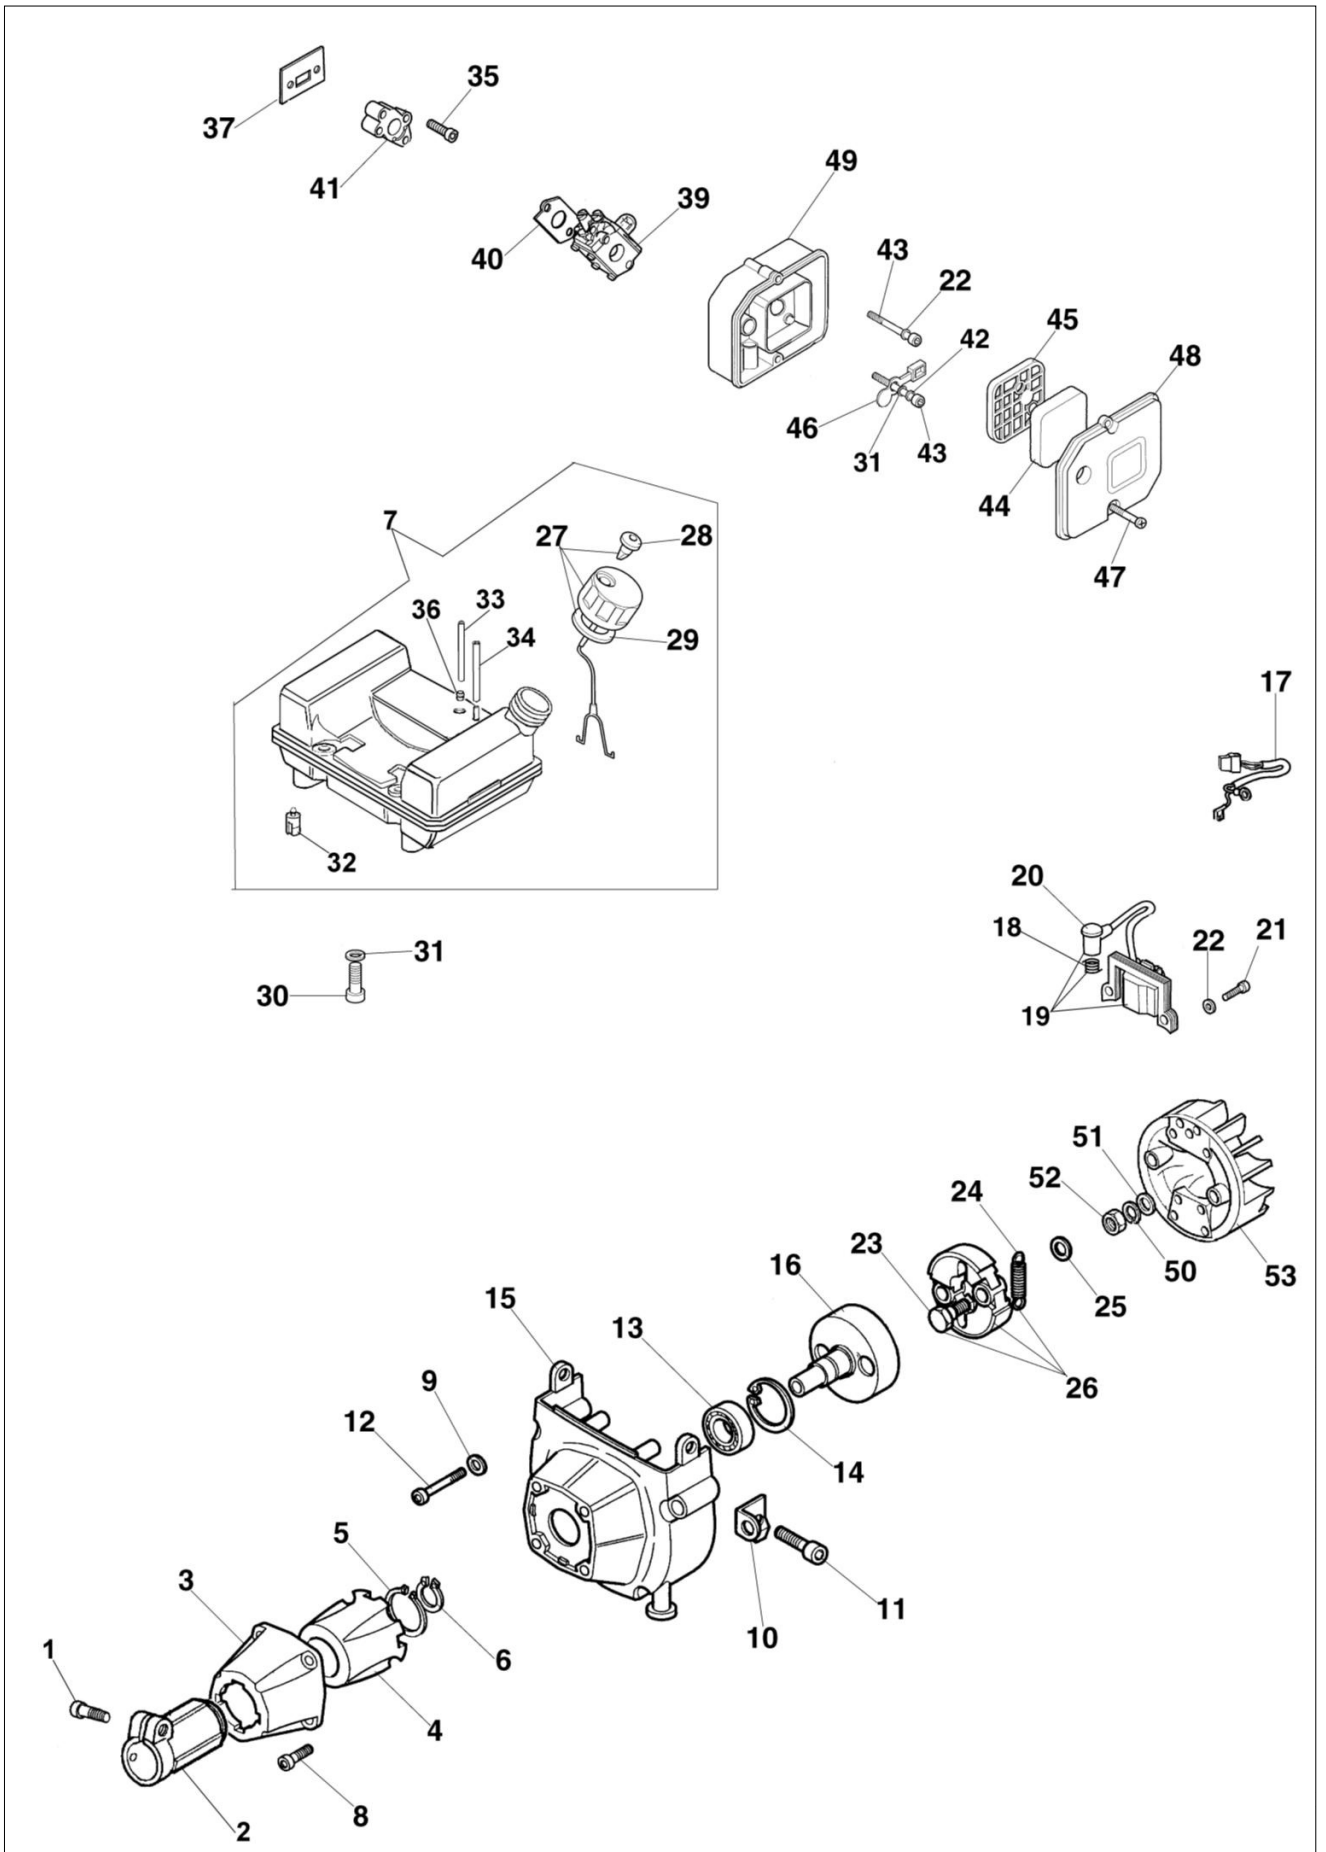

STARK 40 Kosa spalinowa

Dokumenty

Napęd

Rozrusznik i sprzęgło

Silnik

Akcesoria

Gaźnik WT442-E, C1Q-E10

Ilustracja Napęd

Znak	Ilość	Kod artykuł	Opis	Ważność od	Ważność do	Notakt	Biuletyny
1	1	61040106A	Sworzeń				
2	2	3801015R	Sruba				
3	1	61170132R	Przelotka				
4	1	4160262R	Pokrętło				
5	5	3801013R	Sruba				
6	1	3819006R	Podkładka				
7	2	074000343	Zacisk				
8	1	3960021	Śruba				
9	1	4100456R	Oslona				
10	1	4160011R	Oslona Ø26				
11	3	3914003R	Nakretka				
12	1	2317021R	Wyłącznik				
13	1	4138358R	Przycisk				
14	1	4138360R	Sprężyna				
15	1	4174246AR	Dźwignia				
16	1	4174245CR	Dźwignia gazu				
17	1	4138361R	Sprężyna				
19	1	4100098BR	Sprężyna				
20	2	3960029	Śruba				
21	1	3801016R	Sruba				
22	1	4095032A	Pokrętło				
23	1	61110205R	Uchwyt i pokrętło				
24	1	61040131R	Uchwyt				
25	1	074000333	Linka gazu				
26	1	4161449A	Przewód				
27	1	072700537	Uchwyt				
28	1	62030042R	Walek napędowy				
29	2	3801024R	Śruba				
30	1	3901008R	Śruba				
31	1	4138359R	Przycisk				
32	1	61250237A	Zestaw przekładnia katowa Ø26 + wkładka				BT3-082-03/09
33	1	3024010R	Pierscien sprężysty				
34	1	3035230R	Łożysko				
35	1	4161619AR	Taśma				
36	1	3025018R	Pierscien				
37	1	4179089R	Kolnierz				
38	1	3034008R	Łożysko				
39	1	4138311A	Pierscien				
40	1	3025009	Pierscien				
41	1	61040132A	Zestaw naprawczy przekładni kątovej				

Ilustracja Napęd

Znak	Ilosc	Kod artykul	Opis	Waznosc od	Waznosc do	Notakt	Biuletyny
47	1	3025022R	Pierscien				
48	1	3050018R	Pierscien uszczelniajacy				
49	1	61040066R	Dystans				
50	1	61040145R	Piasta				
51	1	3901016	Sruba				

Ilustracja Rozrusznik i sprzęgło

Znak	Ilosc	Kod artykul	Opis	Waznosc od	Waznosc do	Notakt	Biuletyny
47	2	072700041	Śruba				
48	1	072700037	Pokrywa				
49	1	072700258	Korpus filtra				
50	2	072700188	Podkładka				
51	2	3819013R	Podkładka				
52	1	3912009	Nakrętka				
53	1	074000378R	Koło magnesowe				