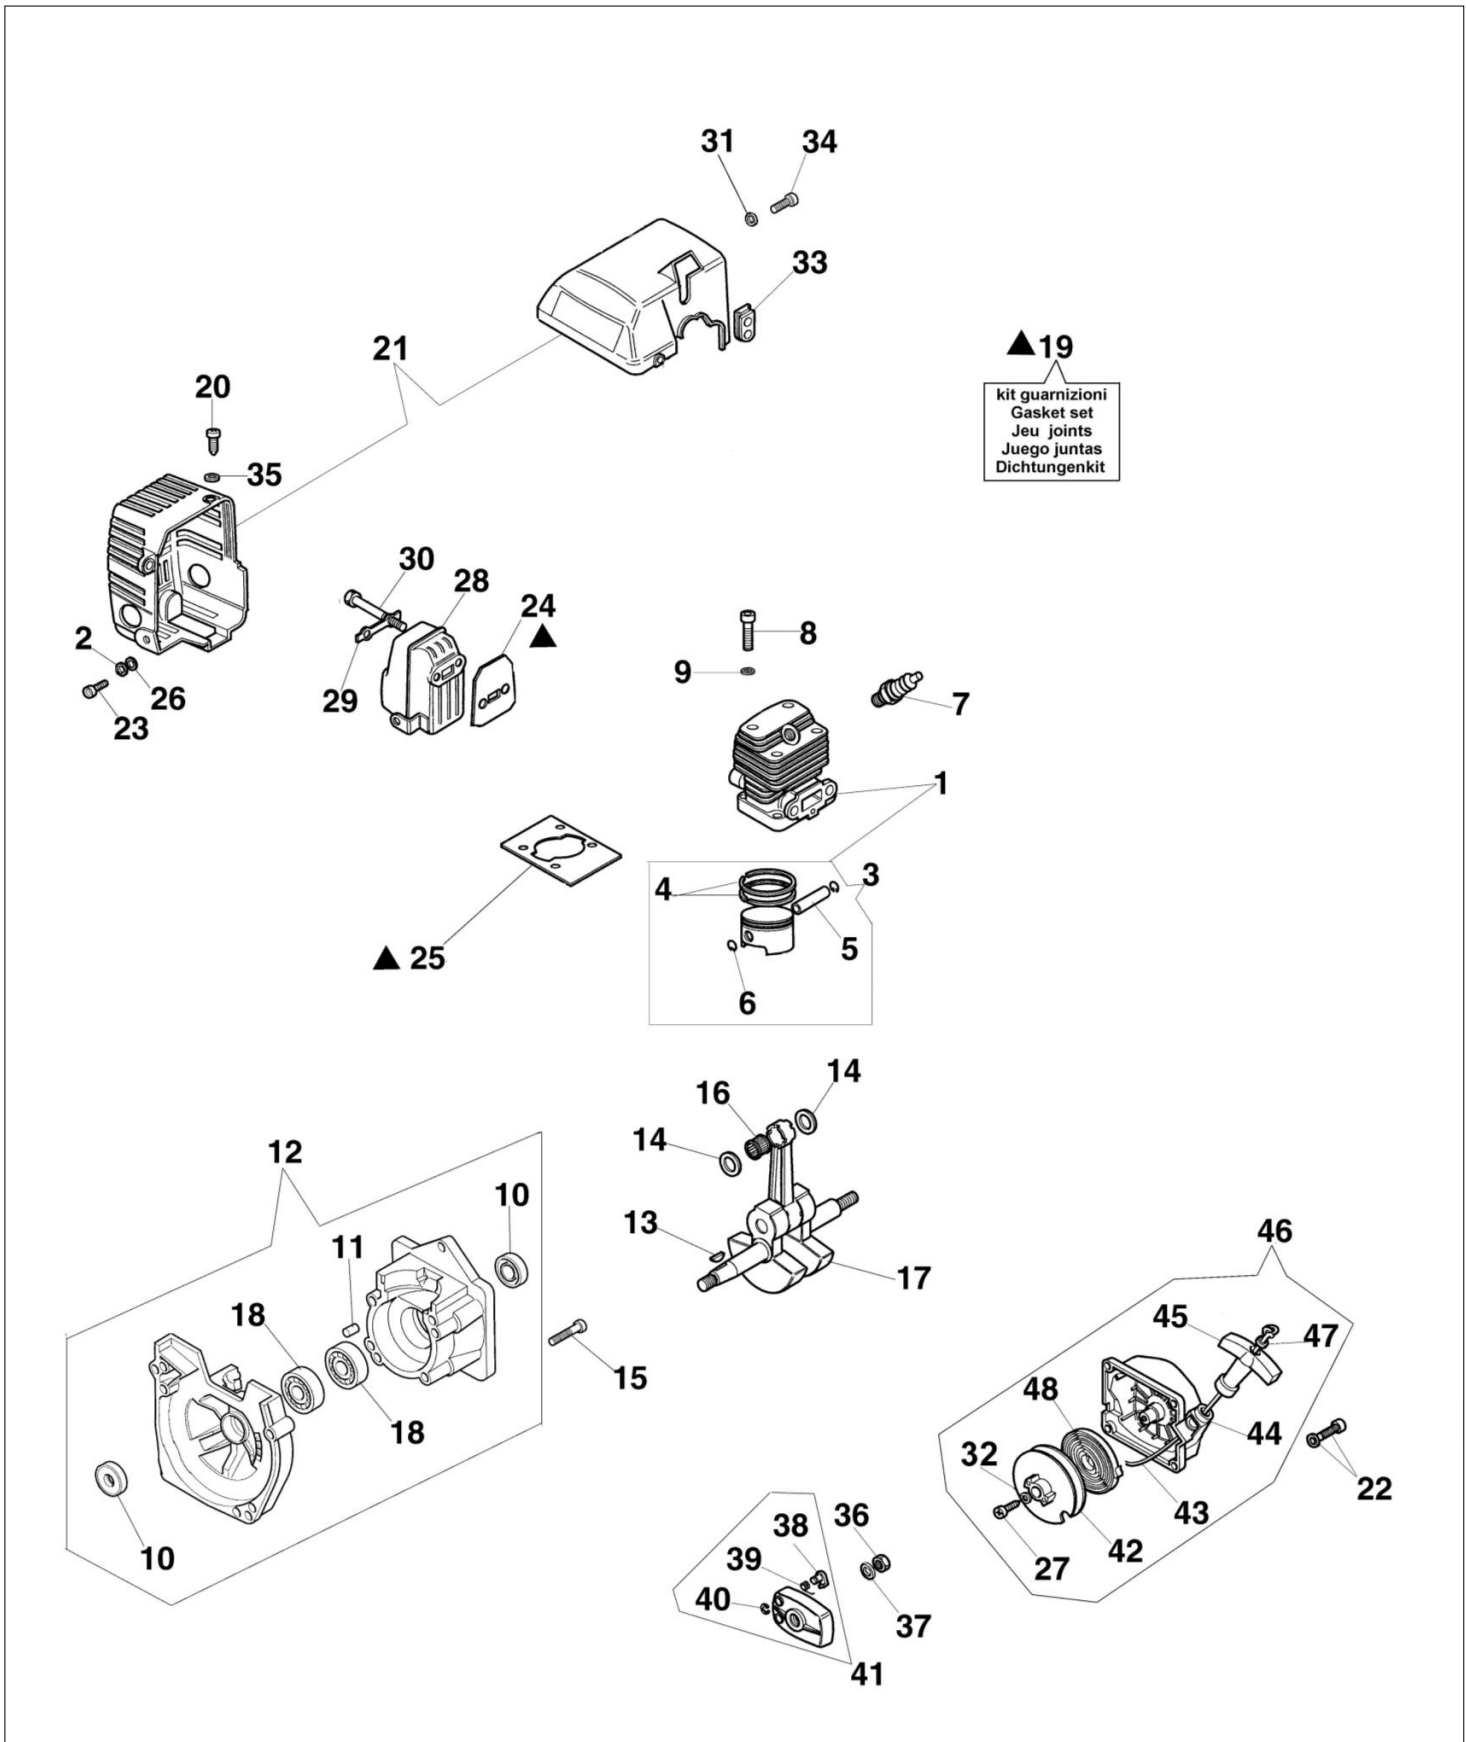

Znak	Ilość	Kod artykuł	Opis	Ważność od	Ważność do	Notakt	Biuletyny
1	1	61040106A	Sworzeń				
2	2	3801015R	Sruba				
3	1	61170132R	Przelotka				
4	1	4160262R	Pokrętło				
5	5	3801013R	Sruba				
6	1	3819006R	Podkładka				
7	2	074000343	Zacisk				
8	1	3960021	Śruba				
9	1	4100456R	Oslona				
10	1	4160011R	Oslona Ø26				
11	3	3914003R	Nakretka				
12	1	2317021R	Wyłącznik				
13	1	4138358R	Przycisk				
14	1	4138360R	Sprężyna				
15	1	4174246AR	Dźwignia				
16	1	4174245CR	Dźwignia gazu				
17	1	4138361R	Sprężyna				
19	1	4100098BR	Sprężyna				
20	2	3960029	Śruba				
21	1	3801016R	Sruba				
22	1	4095032A	Pokrętło				
23	1	61110205R	Uchwyt i pokrętło				
24	1	61040131R	Uchwyt				
25	1	074000333	Linka gazu				
26	1	4161449A	Przewód				
27	1	072700537	Uchwyt				
28	1	62030042R	Walek napędowy				
29	2	3801024R	Śruba				
30	1	3901008R	Śruba				
31	1	4138359R	Przycisk				
32	1	61250237A	Zestaw przekładnia katowa Ø26 + wkładka				BT3-082-03/09
33	1	3024010R	Pierscien sprężysty				
34	1	3035230R	Łożysko				
35	1	4161619AR	Taśma				
36	1	3025018R	Pierscien				
37	1	4179089R	Kolnierz				
38	1	3034008R	Łożysko				
39	1	4138311A	Pierscien				
40	1	3025009	Pierscien				
41	1	61040132A	Zestaw naprawczy przekładni kątovej				

Ilustracja Napęd

Znak	Ilosc	Kod artykul	Opis	Waznosc od	Waznosc do	Notakt	Biuletyny
47	1	3025022R	Pierscien				
48	1	3050018R	Pierscien uszczelniajacy				
49	1	61040066R	Dystans				
50	1	61040145R	Piasta				
51	1	3901016	Sruba				

Ilustracja Rozrusznik i sprzęgło

Znak	Ilosc	Kod artykul	Opis	Waznosc od	Waznosc do	Notakt	Biuletyny
47	2	072700041	Śruba				
48	1	072700037	Pokrywa				
49	1	072700258	Korpus filtra				
50	2	072700188	Podkładka				
51	2	3819013R	Podkładka				
52	1	3912009	Nakrętka				
53	1	074000378R	Koło magnesowe				